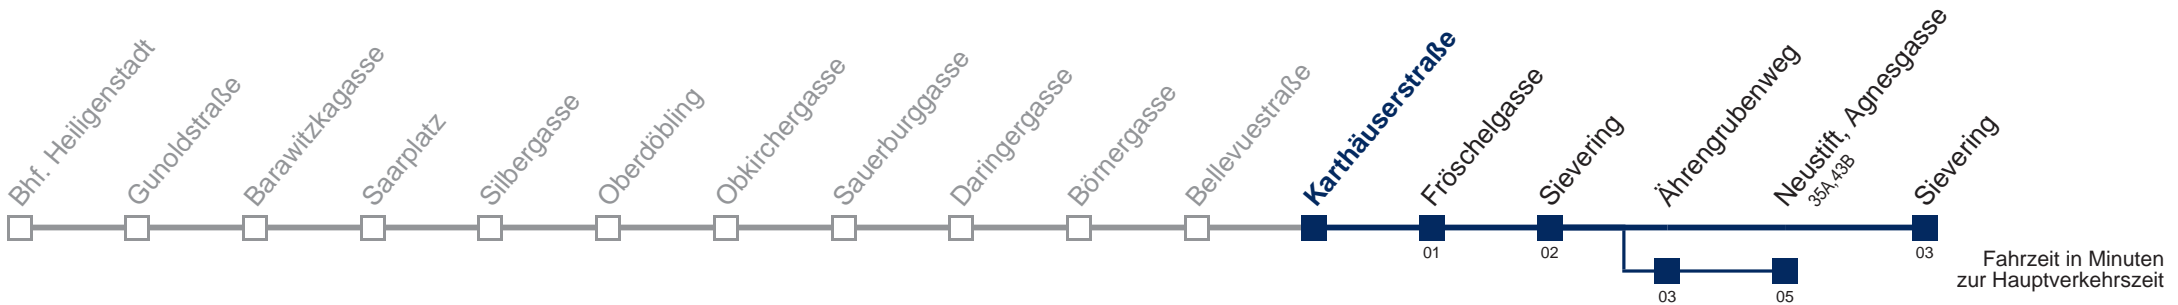

39A Sievering

Fahrzeit in Minuten zur Hauptverkehrszeit

Montag-Freitag (Schule)

5	17	27	37	47	57					
6	07	14	21	29	34	39	44	49	54	59
7	07	14	20	26	32	38	44	50	56	
8	02	08	14	20	26	32	40	47	55	
9	02	10	17	25	32	40	47	55		
10	02	10	17	25	32	40	47	55		
11	02	10	17	25	32	40	47	55		
12	02	10	17	25	32	40	47	55		
13	02	10	17	25	32	40	47	55		
14	02	10	17	25	32	40	47	55		
15	02	10	18	25	33	40	48	55		
16	03	10	18	25	33	40	48	55		
17	03	10	18	25	33	40	48	55		
18	03	10	18	25	33	42	52			
19	02	11	21	31	41	51				
20	01	09	18	28	38	48	58			
21	08	18	28	38	48					
22	03	17	32	47						
23	02	17	32	47						
0	02	17								

Montag-Freitag (Ferien)

5	17	27	37	47	57			
6	07	14	22	29	37	44	52	58
7	05	13	19	25	32	40	47	55
8	02	10	17	25	32	41	51	
9	01	11	21	31	41	51		
10	01	11	21	31	41	51		
11	01	11	21	31	41	51		
12	01	11	21	31	41	51		
13	01	11	21	31	41	51		
14	01	11	21	31	41	51		
15	01	12	22	32	40	48	55	
16	03	10	18	25	33	40	48	55
17	03	10	18	25	33	40	48	55
18	03	10	18	25	33	42	52	
19	02	11	21	31	41	51		
20	01	09	18	28	38	48	58	
21	08	18	28	38	48			
22	03	17	32	47				
23	02	17	32	47				
0	02	17						

Samstag

5	17	32	47				
6	02	17	32	47	57		
7	08	18	28	38	48	58	
8	08	18	28	38	43	48	58
9	09	20	30	40	50		
10	00	10	20	30	40	50	
11	00	10	20	30	40	50	
12	00	10	20	30	40	50	
13	00	10	20	30	40	50	
14	00	10	20	30	40	50	
15	00	10	20	30	40	50	
16	00	10	20	30	40	50	
17	00	10	20	30	40	50	
18	00	10	20	30	40	50	
19	00	09	18	28	38	48	58
20	08	18	28	38	48		
21	03	18	33	48			
22	03	17	32	47			
23	02	17	32	47			
0	02	17					

Sonn- und Feiertags

5	17	32	47		
6	02	17	32	47	
7	02	17	32	47	
8	02	17	32	47	59
9	12	24	36	48	
10	00	12	24	36	48
11	00	13	25	37	49
12	01	13	25	37	49
13	01	13	25	37	49
14	01	13	25	37	49
15	01	13	25	37	49
16	01	13	25	37	49
17	01	13	25	37	49
18	01	13	25	37	49
19	01	12	24	36	48
20	00	12	24	36	48
21	03	18	33	48	
22	03	17	32	47	
23	02	17	32	47	
0	02	17			

Am 24.12. Verkehr wie samstags, ab ca. 18.00 Uhr Intervall alle 15 Minuten

Am 31.12. Verkehr wie samstags ☐ über Ährengrubenweg bis Neustift, Agnesgasse

Kaufen Sie Ihre Tickets bequem mit der WienMobil-App. Buy your tickets easily via our WienMobil app.

Auskunft Servicetelefon 01/7909 100
Änderungen vorbehalten