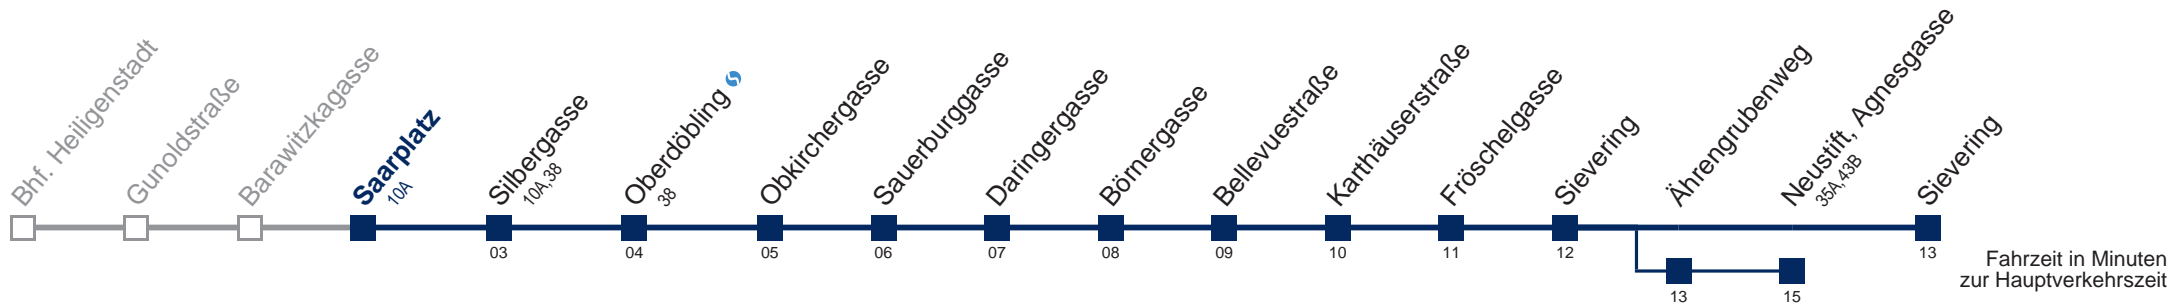

39A Sievering

Montag-Freitag (Schule)

5	10	20	30	40	50						
6	00	07	14	22	27	32	37	42	47	52	58
7	05	11	17	23	29	35	41	47	53	59	
8	05	11	17	23	31	38	46	53			
9	01	08	16	23	31	38	46	53			
10	01	08	16	23	31	38	46	53			
11	01	08	16	23	31	38	46	53			
12	01	08	16	23	31	38	46	53			
13	01	08	16	23	31	38	46	53			
14	01	08	16	23	31	38	46	53			
15	01	08	16	23	31	38	46	53			
16	01	08	16	23	31	38	46	53			
17	01	08	16	23	31	38	46	53			
18	01	08	16	23	32	42	52				
19	02	12	22	32	42	52					
20	02	11	21	31	41	51					
21	01	11	21	31	41	56					
22	10	25	40	55							
23	10	25	40	55							
0	10										

Montag-Freitag (Ferien)

5	10	20	30	40	50				
6	00	07	15	22	30	37	45	51	57
7	04	10	16	23	31	38	46	53	
8	01	08	16	23	32	42	52		
9	02	12	22	32	42	52			
10	02	12	22	32	42	52			
11	02	12	22	32	42	52			
12	02	12	22	32	42	52			
13	02	12	22	32	42	52			
14	02	12	22	32	42	52			
15	02	12	22	31	38	46	53		
16	01	08	16	23	31	38	46	53	
17	01	08	16	23	31	38	46	53	
18	01	08	16	23	32	42	52		
19	02	12	22	32	42	52			
20	02	11	21	31	41	51			
21	01	11	21	31	41	56			
22	10	25	40	55					
23	10	25	40	55					
0	10								

Samstag

5	10	25	40	55			
6	10	25	40	50			
7	00	11	21	31	41	51	
8	01	11	21	31	36	41	51
9	01	11	21	31	41	51	
10	01	11	21	31	41	51	
11	01	11	21	31	41	51	
12	01	11	21	31	41	51	
13	01	11	21	31	41	51	
14	01	11	21	31	41	51	
15	01	11	21	31	41	51	
16	01	11	21	31	41	51	
17	01	11	21	31	41	51	
18	01	11	21	31	41	51	
19	01	11	21	31	41	51	
20	01	11	21	31	41	56	
21	11	26	41	56			
22	10	25	40	55			
23	10	25	40	55			
0	10						

Sonn- und Feiertags

5	10	25	40	55	
6	10	25	40	55	
7	10	25	40	55	
8	10	25	40	52	
9	05	17	29	41	53
10	05	17	29	41	53
11	05	17	29	41	53
12	05	17	29	41	53
13	05	17	29	41	53
14	05	17	29	41	53
15	05	17	29	41	53
16	05	17	29	41	53
17	05	17	29	41	53
18	05	17	29	41	53
19	05	17	29	41	53
20	05	17	29	41	56
21	11	26	41	56	
22	10	25	40	55	
23	10	25	40	55	
0	10				

Am 24.12. Verkehr wie samstags, ab ca. 18.00 Uhr Intervall alle 15 Minuten
Am 31.12. Verkehr wie samstags ☐ über Ährengrubenweg
bis Neustift, Agnesgasse

Kaufen Sie Ihre Tickets bequem mit der WienMobil-App.
Buy your tickets easily via our WienMobil app.

Auskunft Servicetelefon 01/7909 100
Änderungen vorbehalten