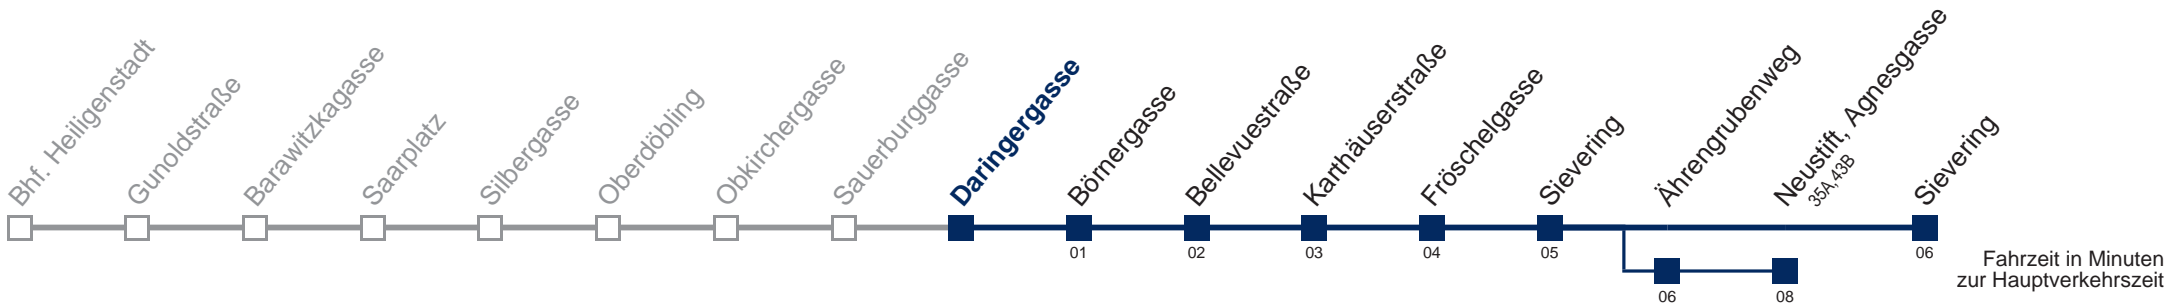

39A Sievering

Montag-Freitag (Schule)

5	15	25	35	45	55					
6	05	12	19	27	32	37	42	47	52	57
7	04	11	17	23	29	35	41	47	53	59
8	05	11	17	23	29	37	44	52	59	
9	07	14	22	29	37	44	52	59		
10	07	14	22	29	37	44	52	59		
11	07	14	22	29	37	44	52	59		
12	07	14	22	29	37	44	52	59		
13	07	14	22	29	37	44	52	59		
14	07	14	22	29	37	44	52	59		
15	07	15	22	30	37	45	52			
16	00	07	15	22	30	37	45	52		
17	00	07	15	22	30	37	45	52		
18	00	07	15	22	30	39	49	59		
19	08	18	28	38	48	58				
20	07	16	26	36	46	56				
21	06	16	26	36	46					
22	01	15	30	45						
23	00	15	30	45						
0	00	15								

Montag-Freitag (Ferien)

5	15	25	35	45	55				
6	05	12	20	27	35	42	50	56	
7	02	10	16	22	29	37	44	52	59
8	07	14	22	29	38	48	58		
9	08	18	28	38	48	58			
10	08	18	28	38	48	58			
11	08	18	28	38	48	58			
12	08	18	28	38	48	58			
13	08	18	28	38	48	58			
14	08	18	28	38	48	58			
15	09	19	29	37	45	52			
16	00	07	15	22	30	37	45	52	
17	00	07	15	22	30	37	45	52	
18	00	07	15	22	30	39	49	59	
19	08	18	28	38	48	58			
20	07	16	26	36	46	56			
21	06	16	26	36	46				
22	01	15	30	45					
23	00	15	30	45					
0	00	15							

Samstag

5	15	30	45				
6	00	15	30	45	55		
7	05	16	26	36	46	56	
8	06	16	26	36	41	46	56
9	06	17	27	37	47	57	
10	07	17	27	37	47	57	
11	07	17	27	37	47	57	
12	07	17	27	37	47	57	
13	07	17	27	37	47	57	
14	07	17	27	37	47	57	
15	07	17	27	37	47	57	
16	07	17	27	37	47	57	
17	07	17	27	37	47	57	
18	07	17	27	37	47	57	
19	06	16	26	36	46	56	
20	06	16	26	36	46		
21	01	16	31	46			
22	01	15	30	45			
23	00	15	30	45			
0	00	15					

Sonn- und Feiertags

5	15	30	45		
6	00	15	30	45	
7	00	15	30	45	
8	00	15	30	45	57
9	10	22	34	46	58
10	10	22	34	46	58
11	10	22	34	46	58
12	10	22	34	46	58
13	10	22	34	46	58
14	10	22	34	46	58
15	10	22	34	46	58
16	10	22	34	46	58
17	10	22	34	46	58
18	10	22	34	46	58
19	10	22	34	46	58
20	10	22	34	46	
21	01	16	31	46	
22	01	15	30	45	
23	00	15	30	45	
0	00	15			

Am 24.12. Verkehr wie samstags, ab ca. 18.00 Uhr Intervall alle 15 Minuten

Am 31.12. Verkehr wie samstags ☐ über Ährengrubenweg bis Neustift, Agnesgasse

Kaufen Sie Ihre Tickets bequem mit der WienMobil-App.
Buy your tickets easily via our WienMobil app.

Auskunft Servicetelefon 01/7909 100
Änderungen vorbehalten