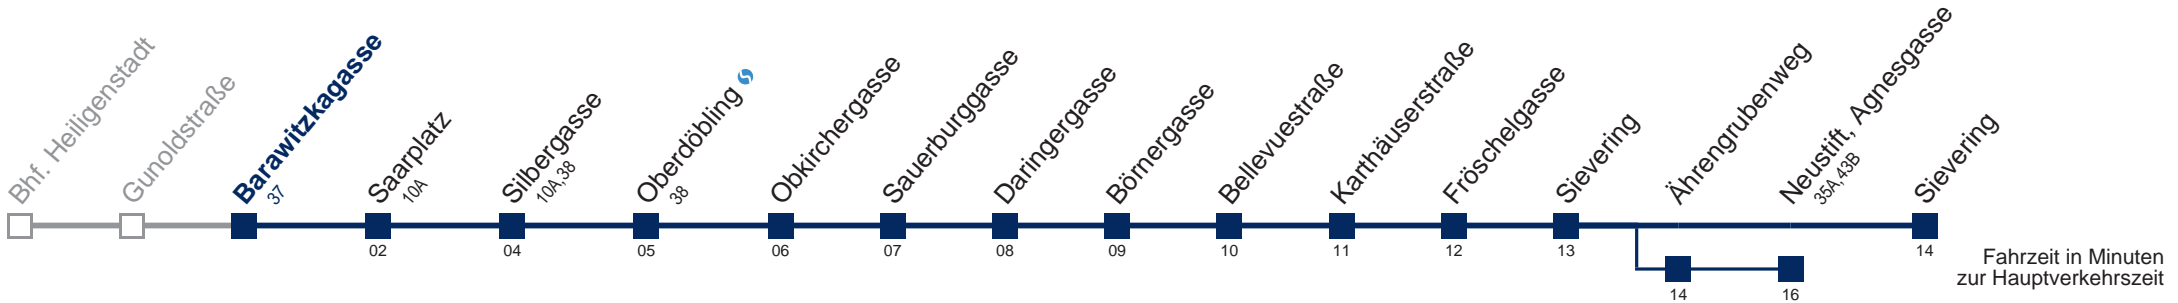

39A Sievering

Montag-Freitag (Schule)

5	09	19	29	39	49	59				
6	06	13	21	26	31	36	41	46	51	57
7	04	10	16	22	28	34	40	46	52	58
8	04	10	16	22	29	37	44	52	59	
9	07	14	22	29	37	44	52	59		
10	07	14	22	29	37	44	52	59		
11	07	14	22	29	37	44	52	59		
12	07	14	22	29	37	44	52	59		
13	07	14	22	29	37	44	52	59		
14	07	14	22	29	37	44	52	59		
15	07	14	22	29	37	44	52	59		
16	07	14	22	29	37	44	52	59		
17	07	14	22	29	37	44	52	59		
18	07	14	22	31	41	51				
19	01	11	21	31	41	51				
20	01	10	20	30	40	50				
21	00	10	20	30	40	55				
22	09	24	39	54						
23	09	24	39	54						
0	09									

Montag-Freitag (Ferien)

5	09	19	29	39	49	59			
6	06	14	21	29	36	44	50	56	
7	02	08	14	22	29	37	44	52	59
8	07	14	22	31	41	51			
9	01	11	21	31	41	51			
10	01	11	21	31	41	51			
11	01	11	21	31	41	51			
12	01	11	21	31	41	51			
13	01	11	21	31	41	51			
14	01	11	21	31	41	51			
15	01	11	21	29	37	44	52	59	
16	07	14	22	29	37	44	52	59	
17	07	14	22	29	37	44	52	59	
18	07	14	22	31	41	51			
19	01	11	21	31	41	51			
20	01	10	20	30	40	50			
21	00	10	20	30	40	55			
22	09	24	39	54					
23	09	24	39	54					
0	09								

Samstag

5	09	24	39	54			
6	09	24	39	49	59		
7	10	20	30	40	50		
8	00	10	20	30	35	40	50
9	00	10	20	30	40	50	
10	00	10	20	30	40	50	
11	00	10	20	30	40	50	
12	00	10	20	30	40	50	
13	00	10	20	30	40	50	
14	00	10	20	30	40	50	
15	00	10	20	30	40	50	
16	00	10	20	30	40	50	
17	00	10	20	30	40	50	
18	00	10	20	30	40	50	
19	00	10	20	30	40	50	
20	00	10	20	30	40	55	
21	10	25	40	55			
22	09	24	39	54			
23	09	24	39	54			
0	09						

Sonn- und Feiertags

5	09	24	39	54	
6	09	24	39	54	
7	09	24	39	54	
8	09	24	39	51	
9	04	16	28	40	52
10	04	16	28	40	52
11	04	16	28	40	52
12	04	16	28	40	52
13	04	16	28	40	52
14	04	16	28	40	52
15	04	16	28	40	52
16	04	16	28	40	52
17	04	16	28	40	52
18	04	16	28	40	52
19	04	16	28	40	52
20	04	16	28	40	55
21	10	25	40	55	
22	09	24	39	54	
23	09	24	39	54	
0	09				

Am 24.12. Verkehr wie samstags, ab ca. 18.00 Uhr Intervall alle 15 Minuten

Am 31.12. Verkehr wie samstags ☐ über Ährengrubenweg bis Neustift, Agnesgasse

Kaufen Sie Ihre Tickets bequem mit der WienMobil-App.
Buy your tickets easily via our WienMobil app.

Auskunft Servicetelefon 01/7909 100
Änderungen vorbehalten