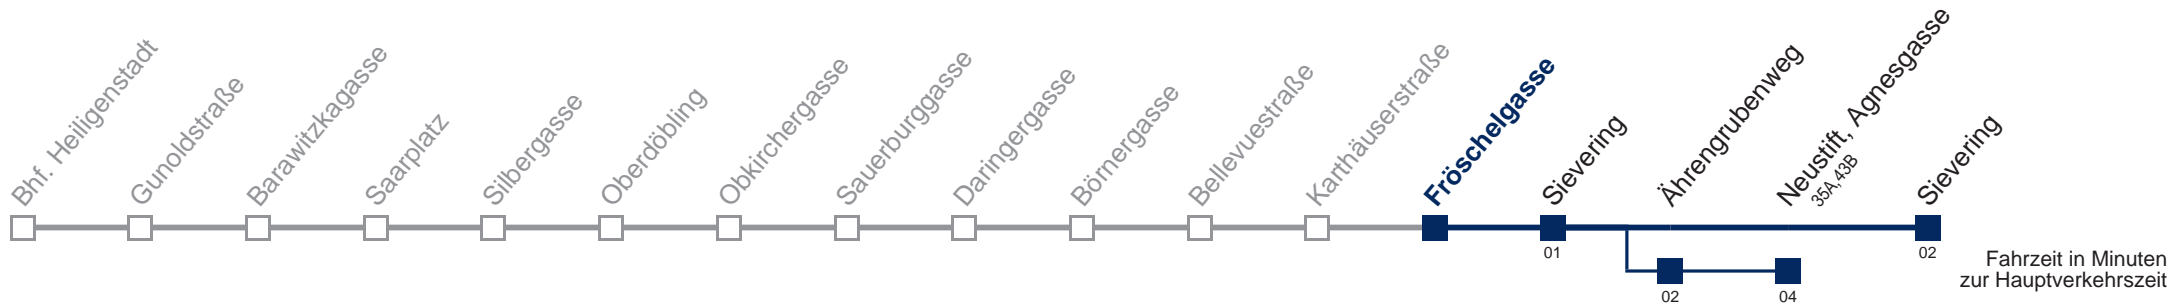

39A Sievering

Montag-Freitag (Schule)

5	18	28	38	48	58					
6	08	15	22	30	35	40	45	50	55	
7	00	08	15	21	27	33	39	45	51	57
8	03	09	15	21	27	33	41	48	56	
9	03	11	18	26	33	41	48	56		
10	03	11	18	26	33	41	48	56		
11	03	11	18	26	33	41	48	56		
12	03	11	18	26	33	41	48	56		
13	03	11	18	26	33	41	48	56		
14	03	11	18	26	33	41	48	56		
15	03	11	19	26	34	41	49	56		
16	04	11	19	26	34	41	49	56		
17	04	11	19	26	34	41	49	56		
18	04	11	19	26	34	43	53			
19	03	12	22	32	42	52				
20	02	10	19	29	39	49	59			
21	09	19	29	39	49					
22	04	18	33	48						
23	03	18	33	48						
0	03	18								

Montag-Freitag (Ferien)

5	18	28	38	48	58			
6	08	15	23	30	38	45	53	59
7	06	14	20	26	33	41	48	56
8	03	11	18	26	33	42	52	
9	02	12	22	32	42	52		
10	02	12	22	32	42	52		
11	02	12	22	32	42	52		
12	02	12	22	32	42	52		
13	02	12	22	32	42	52		
14	02	12	22	32	42	52		
15	02	13	23	33	41	49	56	
16	04	11	19	26	34	41	49	56
17	04	11	19	26	34	41	49	56
18	04	11	19	26	34	43	53	
19	03	12	22	32	42	52		
20	02	10	19	29	39	49	59	
21	09	19	29	39	49			
22	04	18	33	48				
23	03	18	33	48				
0	03	18						

Samstag

5	18	33	48				
6	03	18	33	48	58		
7	09	19	29	39	49	59	
8	09	19	29	39	44	49	59
9	10	21	31	41	51		
10	01	11	21	31	41	51	
11	01	11	21	31	41	51	
12	01	11	21	31	41	51	
13	01	11	21	31	41	51	
14	01	11	21	31	41	51	
15	01	11	21	31	41	51	
16	01	11	21	31	41	51	
17	01	11	21	31	41	51	
18	01	11	21	31	41	51	
19	01	10	19	29	39	49	59
20	09	19	29	39	49		
21	04	19	34	49			
22	04	18	33	48			
23	03	18	33	48			
0	03	18					

Sonn- und Feiertags

5	18	33	48		
6	03	18	33	48	
7	03	18	33	48	
8	03	18	33	48	
9	00	13	25	37	49
10	01	13	25	37	49
11	01	14	26	38	50
12	02	14	26	38	50
13	02	14	26	38	50
14	02	14	26	38	50
15	02	14	26	38	50
16	02	14	26	38	50
17	02	14	26	38	50
18	02	14	26	38	50
19	02	13	25	37	49
20	01	13	25	37	49
21	04	19	34	49	
22	04	18	33	48	
23	03	18	33	48	
0	03	18			

Am 24.12. Verkehr wie samstags, ab ca. 18.00 Uhr Intervall alle 15 Minuten

Am 31.12. Verkehr wie samstags ☐ über Ährengrubenweg bis Neustift, Agnesgasse

Kaufen Sie Ihre Tickets bequem mit der WienMobil-App.
Buy your tickets easily via our WienMobil app.

Auskunft Servicetelefon 01/7909 100
Änderungen vorbehalten