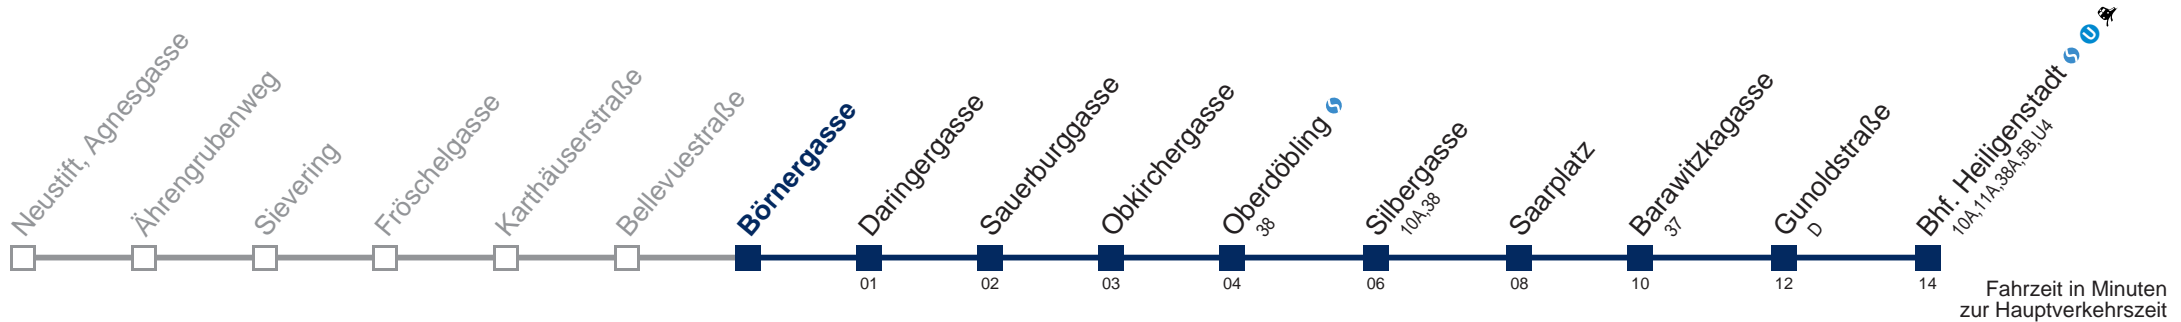

39A Bhf. Heiligenstadt

Montag-Freitag (Schule)

5	25 40 50
6	00 10 20 28 36 42 48 54 59
7	04 10 16 22 28 34 40 46 52 57
8	03 09 15 21 27 33 41 48 57
9	05 12 20 27 35 42 50 57
10	05 12 20 27 35 42 50 57
11	05 12 20 27 35 42 50 57
12	05 12 20 27 35 42 50 57
13	05 12 20 27 35 42 50 57
14	05 12 20 27 35 42 50 56
15	04 11 19 26 34 41 49 56
16	04 11 19 26 34 41 49 56
17	04 11 19 26 34 41 49 57
18	05 12 20 27 35 42 50
19	00 10 20 30 40 50
20	00 05 10 20 30 40 50
21	00 10 20 30 40 50
22	00 15 30 45
23	00 15 30 45
0	00 10 25

Montag-Freitag (Ferien)

5	25 40 50
6	00 10 20 29 36 44 51 57
7	04 12 19 27 34 42 49 56
8	03 11 18 26 33 41 48 59
9	09 19 29 39 49 59
10	09 19 29 39 49 59
11	09 19 29 39 49 59
12	09 19 29 39 49 59
13	09 19 29 39 49 59
14	09 19 29 39 49 57
15	08 18 28 38 49 56
16	04 11 19 26 34 41 49 56
17	04 11 19 26 34 41 49 57
18	05 12 20 27 35 42 50
19	00 10 20 30 40 50
20	00 05 10 20 30 40 50
21	00 10 20 30 40 50
22	00 15 30 45
23	00 15 30 45
0	00 10 25

Samstag

5	25 45
6	00 15 30 45
7	00 10 20 30 40 50
8	00 10 20 30 40 50 59
9	09 19 29 39 49 59
10	09 19 29 39 49 59
11	09 19 29 39 49 59
12	09 19 29 39 49 59
13	09 19 29 39 49 59
14	09 19 29 39 49 59
15	09 19 29 39 49 59
16	09 19 29 39 49 59
17	09 19 29 39 49 59
18	09 19 29 39 49
19	00 05 10 20 30 40 50
20	00 10 20 30 40 50
21	00 15 30 45
22	00 15 30 45
23	00 15 30 45
0	00 10 25

Sonn- und Feiertags

5	25 45
6	00 15 30 45
7	00 15 30 45
8	00 15 30 45
9	00 15 28 40 52
10	04 16 28 40 52
11	04 16 28 40 52
12	04 16 28 40 52
13	04 16 28 40 52
14	04 16 28 40 52
15	04 16 28 40 52
16	04 16 28 40 52
17	04 16 28 40 52
18	04 16 28 40 52
19	04 16 28 40 52
20	04 16 28 40 52
21	04 16 30 45
22	00 15 30 45
23	00 15 30 45
0	00 10 25

Am 24.12. Verkehr wie samstags, ab ca. 18.00 Uhr Intervall alle 15 Minuten
Am 31.12. Verkehr wie samstags

Kaufen Sie Ihre Tickets bequem mit der WienMobil-App.
Buy your tickets easily via our WienMobil app.

Auskunft Servicetelefon 01/7909 100
Änderungen vorbehalten