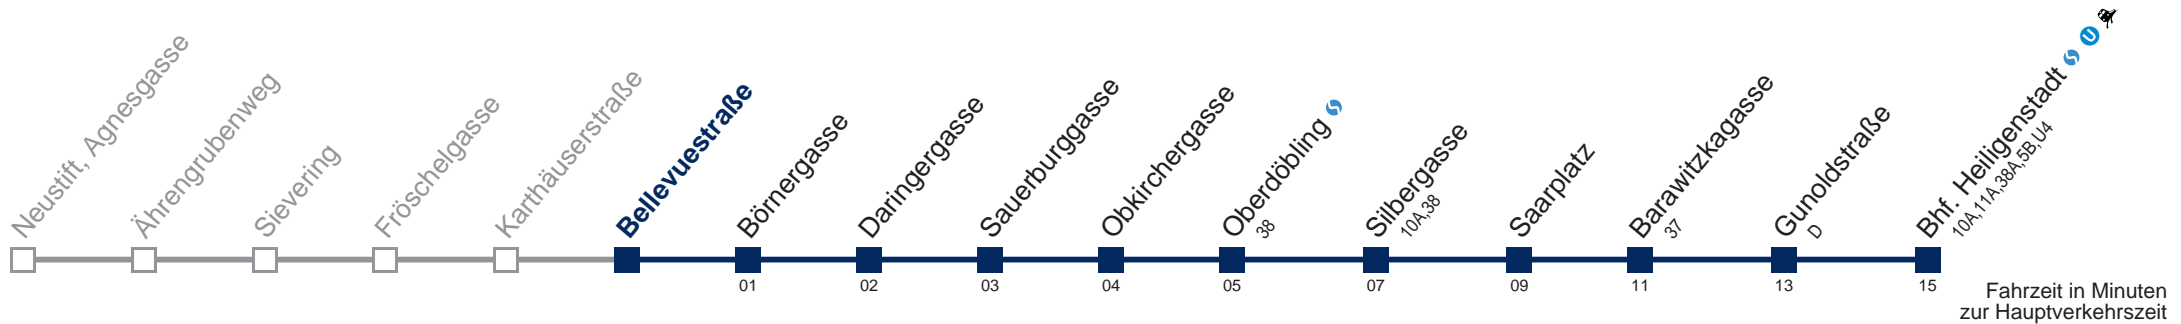

39A Bhf. Heiligenstadt

Montag-Freitag (Schule)

5	24 39 49 59
6	09 19 27 35 41 47 53 58
7	03 09 15 21 27 33 39 45 51 56
8	02 08 14 20 26 32 40 47 56
9	04 11 19 26 34 41 49 56
10	04 11 19 26 34 41 49 56
11	04 11 19 26 34 41 49 56
12	04 11 19 26 34 41 49 56
13	04 11 19 26 34 41 49 56
14	04 11 19 26 34 41 49 55
15	03 10 18 25 33 40 48 55
16	03 10 18 25 33 40 48 55
17	03 10 18 25 33 40 48 56
18	04 11 19 26 34 41 49 59
19	09 19 29 39 49 59
20	04 09 19 29 39 49 59
21	09 19 29 39 49 59
22	14 29 44 59
23	14 29 44 59
0	09 24

Montag-Freitag (Ferien)

5	24 39 49 59
6	09 19 28 35 43 50 56
7	03 11 18 26 33 41 48 55
8	02 10 17 25 32 40 47 58
9	08 18 28 38 48 58
10	08 18 28 38 48 58
11	08 18 28 38 48 58
12	08 18 28 38 48 58
13	08 18 28 38 48 58
14	08 18 28 38 48 56
15	07 17 27 37 48 55
16	03 10 18 25 33 40 48 55
17	03 10 18 25 33 40 48 56
18	04 11 19 26 34 41 49 59
19	09 19 29 39 49 59
20	04 09 19 29 39 49 59
21	09 19 29 39 49 59
22	14 29 44 59
23	14 29 44 59
0	09 24

Samstag

5	24 44 59
6	14 29 44 59
7	09 19 29 39 49 59
8	09 19 29 39 49 58
9	08 18 28 38 48 58
10	08 18 28 38 48 58
11	08 18 28 38 48 58
12	08 18 28 38 48 58
13	08 18 28 38 48 58
14	08 18 28 38 48 58
15	08 18 28 38 48 58
16	08 18 28 38 48 58
17	08 18 28 38 48 58
18	08 18 28 38 48 59
19	04 09 19 29 39 49 59
20	09 19 29 39 49 59
21	14 29 44 59
22	14 29 44 59
23	14 29 44 59
0	09 24

Sonn- und Feiertags

5	24 44 59
6	14 29 44 59
7	14 29 44 59
8	14 29 44 59
9	14 27 39 51
10	03 15 27 39 51
11	03 15 27 39 51
12	03 15 27 39 51
13	03 15 27 39 51
14	03 15 27 39 51
15	03 15 27 39 51
16	03 15 27 39 51
17	03 15 27 39 51
18	03 15 27 39 51
19	03 15 27 39 51
20	03 15 27 39 51
21	03 15 29 44 59
22	14 29 44 59
23	14 29 44 59
0	09 24

Am 24.12. Verkehr wie samstags, ab ca. 18.00 Uhr Intervall alle 15 Minuten

Am 31.12. Verkehr wie samstags

Kaufen Sie Ihre Tickets bequem mit der WienMobil-App.
Buy your tickets easily via our WienMobil app.

Auskunft Servicetelefon 01/7909 100

Änderungen vorbehalten