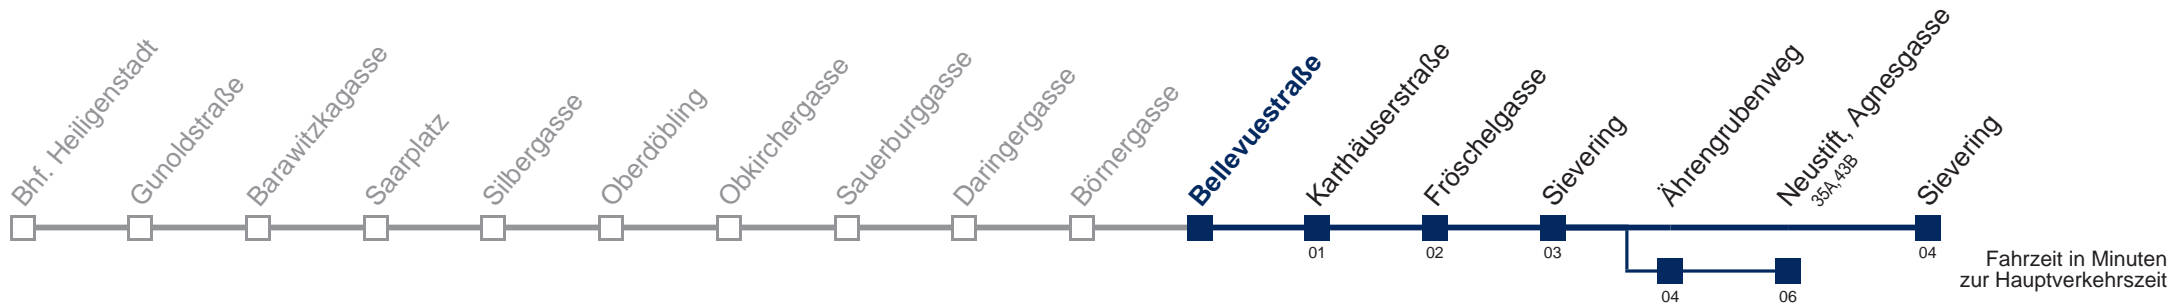

39A Sievering

Montag-Freitag (Schule)

5	16	26	36	46	56					
6	06	13	20	28	33	38	43	48	53	58
7	06	13	19	25	31	37	43	49	55	
8	01	07	13	19	25	31	39	46	54	
9	01	09	16	24	31	39	46	54		
10	01	09	16	24	31	39	46	54		
11	01	09	16	24	31	39	46	54		
12	01	09	16	24	31	39	46	54		
13	01	09	16	24	31	39	46	54		
14	01	09	16	24	31	39	46	54		
15	01	09	17	24	32	39	47	54		
16	02	09	17	24	32	39	47	54		
17	02	09	17	24	32	39	47	54		
18	02	09	17	24	32	41	51			
19	01	10	20	30	40	50				
20	00	08	17	27	37	47	57			
21	07	17	27	37	47					
22	02	16	31	46						
23	01	16	31	46						
0	01	16								

Montag-Freitag (Ferien)

5	16	26	36	46	56			
6	06	13	21	28	36	43	51	57
7	04	12	18	24	31	39	46	54
8	01	09	16	24	31	40	50	
9	00	10	20	30	40	50		
10	00	10	20	30	40	50		
11	00	10	20	30	40	50		
12	00	10	20	30	40	50		
13	00	10	20	30	40	50		
14	00	10	20	30	40	50		
15	00	11	21	31	39	47	54	
16	02	09	17	24	32	39	47	54
17	02	09	17	24	32	39	47	54
18	02	09	17	24	32	41	51	
19	01	10	20	30	40	50		
20	00	08	17	27	37	47	57	
21	07	17	27	37	47			
22	02	16	31	46				
23	01	16	31	46				
0	01	16						

Samstag

5	16	31	46				
6	01	16	31	46	56		
7	07	17	27	37	47	57	
8	07	17	27	37	42	47	57
9	08	19	29	39	49	59	
10	09	19	29	39	49	59	
11	09	19	29	39	49	59	
12	09	19	29	39	49	59	
13	09	19	29	39	49	59	
14	09	19	29	39	49	59	
15	09	19	29	39	49	59	
16	09	19	29	39	49	59	
17	09	19	29	39	49	59	
18	09	19	29	39	49	59	
19	08	17	27	37	47	57	
20	07	17	27	37	47		
21	02	17	32	47			
22	02	16	31	46			
23	01	16	31	46			
0	01	16					

Sonn- und Feiertags

5	16	31	46			
6	01	16	31	46		
7	01	16	31	46		
8	01	16	31	46	58	
9	11	23	35	47	59	
10	11	23	35	47	59	
11	12	24	36	48		
12	00	12	24	36	48	
13	00	12	24	36	48	
14	00	12	24	36	48	
15	00	12	24	36	48	
16	00	12	24	36	48	
17	00	12	24	36	48	
18	00	12	24	36	48	
19	00	11	23	35	47	59
20	11	23	35	47		
21	02	17	32	47		
22	02	16	31	46		
23	01	16	31	46		
0	01	16				

Am 24.12. Verkehr wie samstags, ab ca. 18.00 Uhr Intervall alle 15 Minuten

Am 31.12. Verkehr wie samstags ☐ über Ährengrubenweg bis Neustift, Agnesgasse

Kaufen Sie Ihre Tickets bequem mit der WienMobil-App.
Buy your tickets easily via our WienMobil app.

Auskunft Servicetelefon 01/7909 100
Änderungen vorbehalten