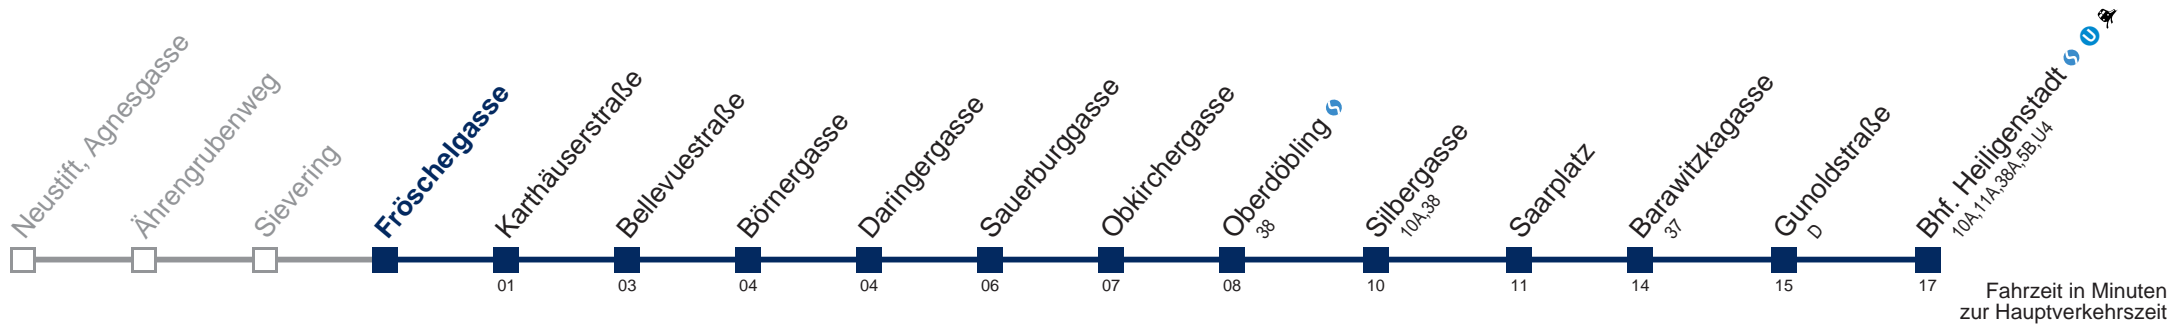

39A Bhf. Heiligenstadt

Montag-Freitag (Schule)

5	23 38 48 58
6	08 18 26 34 40 46 51 56
7	01 07 13 19 25 31 37 43 48 54
8	00 06 12 18 24 30 37 45 54
9	02 09 17 24 32 39 47 54
10	02 09 17 24 32 39 47 54
11	02 09 17 24 32 39 47 54
12	02 09 17 24 32 39 47 54
13	02 09 17 24 32 39 47 54
14	02 09 17 24 32 39 47 53
15	01 08 16 23 31 38 46 53
16	01 08 16 23 31 38 46 53
17	01 08 16 23 31 38 46 54
18	02 09 17 24 32 39 47 57
19	08 18 28 38 48 58
20	03 08 18 28 38 48 58
21	08 18 28 38 48 58
22	13 28 43 58
23	13 28 43 58
0	08 23

Montag-Freitag (Ferien)

5	23 38 48 58
6	08 18 26 34 41 49 55
7	01 08 16 23 31 38 46 52
8	00 07 15 22 30 37 45 55
9	06 16 26 36 46 56
10	06 16 26 36 46 56
11	06 16 26 36 46 56
12	06 16 26 36 46 56
13	06 16 26 36 46 56
14	06 16 26 36 46 54
15	05 15 25 35 46 53
16	01 08 16 23 31 38 46 53
17	01 08 16 23 31 38 46 54
18	02 09 17 24 32 39 47 57
19	08 18 28 38 48 58
20	03 08 18 28 38 48 58
21	08 18 28 38 48 58
22	13 28 43 58
23	13 28 43 58
0	08 23

Samstag

5	23 43 58
6	13 28 43 58
7	08 18 28 38 48 58
8	08 18 28 38 48 57
9	06 16 26 36 46 56
10	06 16 26 36 46 56
11	06 16 26 36 46 56
12	06 16 26 36 46 56
13	06 16 26 36 46 56
14	06 16 26 36 46 56
15	06 16 26 36 46 56
16	06 16 26 36 46 56
17	06 16 26 36 46 56
18	06 16 26 36 46 57
19	03 08 18 28 38 48 58
20	08 18 28 38 48 58
21	13 28 43 58
22	13 28 43 58
23	13 28 43 58
0	08 23

Sonn- und Feiertags

5	23 43 58
6	13 28 43 58
7	13 28 43 58
8	13 28 43 58
9	13 26 38 50
10	02 14 26 38 50
11	01 13 25 37 49
12	01 13 25 37 49
13	01 13 25 37 49
14	01 13 25 37 49
15	01 13 25 37 49
16	01 13 25 37 49
17	01 13 25 37 49
18	01 13 25 37 49
19	02 14 26 38 50
20	02 14 26 38 50
21	02 14 28 43 58
22	13 28 43 58
23	13 28 43 58
0	08 23

Am 24.12. Verkehr wie samstags, ab ca. 18.00 Uhr Intervall alle 15 Minuten

Am 31.12. Verkehr wie samstags

Kaufen Sie Ihre Tickets bequem mit der WienMobil-App.
Buy your tickets easily via our WienMobil app.

Auskunft Servicetelefon 01/7909 100

Änderungen vorbehalten