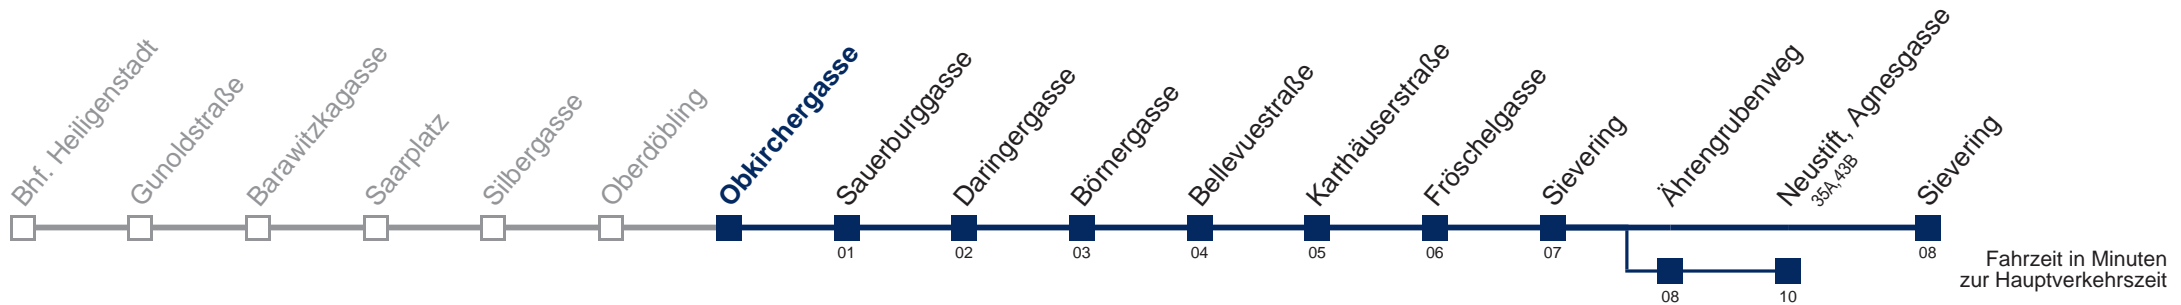

39A Sievering

Montag-Freitag (Schule)

5	14	24	34	44	54					
6	04	11	18	26	31	36	41	46	51	56
7	02	09	15	21	27	33	39	45	51	57
8	03	09	15	21	27	35	42	50	57	
9	05	12	20	27	35	42	50	57		
10	05	12	20	27	35	42	50	57		
11	05	12	20	27	35	42	50	57		
12	05	12	20	27	35	42	50	57		
13	05	12	20	27	35	42	50	57		
14	05	12	20	27	35	42	50	57		
15	05	13	20	28	35	43	50	58		
16	05	13	20	28	35	43	50	58		
17	05	13	20	28	35	43	50	58		
18	05	13	20	28	37	47	57			
19	06	16	26	36	46	56				
20	05	15	25	35	45	55				
21	05	15	25	35	45					
22	00	14	29	44	59					
23	14	29	44	59						
0	14									

Montag-Freitag (Ferien)

5	14	24	34	44	54				
6	04	11	18	26	33	41	48	54	
7	00	08	14	20	27	35	42	50	57
8	05	12	20	27	36	46	56		
9	06	16	26	36	46	56			
10	06	16	26	36	46	56			
11	06	16	26	36	46	56			
12	06	16	26	36	46	56			
13	06	16	26	36	46	56			
14	06	16	26	36	46	56			
15	07	17	27	35	43	50	58		
16	05	13	20	28	35	43	50	58	
17	05	13	20	28	35	43	50	58	
18	05	13	20	28	37	47	57		
19	06	16	26	36	46	56			
20	05	15	25	35	45	55			
21	05	15	25	35	45				
22	00	14	29	44	59				
23	14	29	44	59					
0	14								

Samstag

5	14	29	44	59			
6	14	29	44	54			
7	04	14	24	34	44	54	
8	04	14	24	34	39	44	54
9	04	15	25	35	45	55	
10	05	15	25	35	45	55	
11	05	15	25	35	45	55	
12	05	15	25	35	45	55	
13	05	15	25	35	45	55	
14	05	15	25	35	45	55	
15	05	15	25	35	45	55	
16	05	15	25	35	45	55	
17	05	15	25	35	45	55	
18	05	15	25	35	45	55	
19	05	14	24	34	44	54	
20	04	14	24	34	44	59	
21	14	29	44	59			
22	14	29	44	59			
23	14	29	44	59			
0	14						

Sonn- und Feiertags

5	14	29	44	59	
6	14	29	44	59	
7	14	29	44	59	
8	14	29	44	56	
9	08	20	32	44	56
10	08	20	32	44	56
11	08	20	32	44	56
12	08	20	32	44	56
13	08	20	32	44	56
14	08	20	32	44	56
15	08	20	32	44	56
16	08	20	32	44	56
17	08	20	32	44	56
18	08	20	32	44	56
19	08	20	32	44	56
20	08	20	32	44	59
21	14	29	44	59	
22	14	29	44	59	
23	14	29	44	59	
0	14				

Am 24.12. Verkehr wie samstags, ab ca. 18.00 Uhr Intervall alle 15 Minuten

Am 31.12. Verkehr wie samstags ☐ über Ährengrubenweg bis Neustift, Agnesgasse

Kaufen Sie Ihre Tickets bequem mit der WienMobil-App.
Buy your tickets easily via our WienMobil app.

Auskunft Servicetelefon 01/7909 100
Änderungen vorbehalten