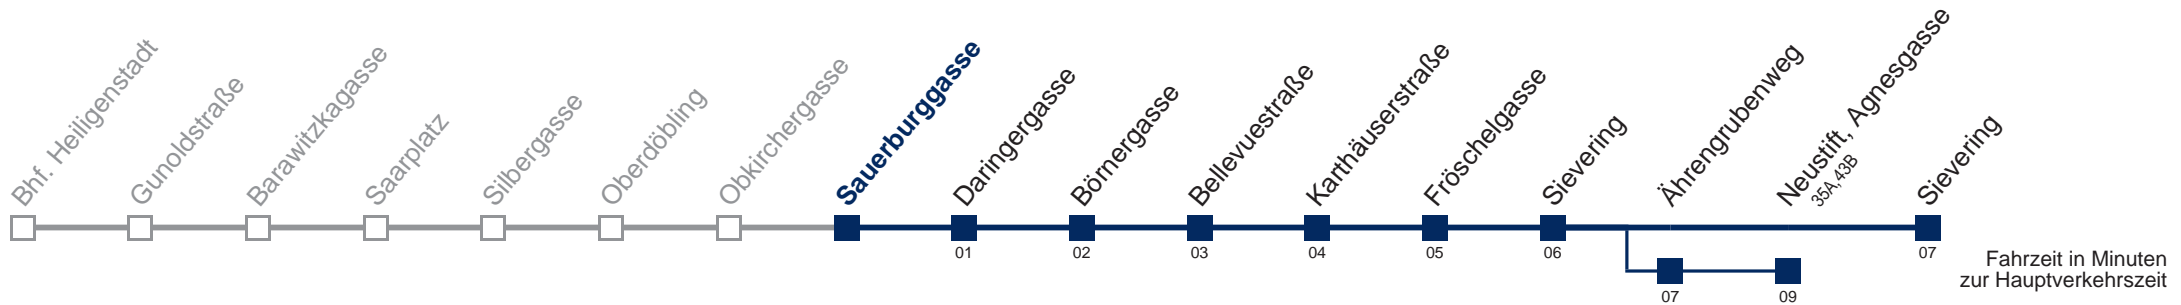

39A Sievering

Montag-Freitag (Schule)

5	14	24	34	44	54					
6	04	11	18	26	31	36	41	46	51	56
7	03	10	16	22	28	34	40	46	52	58
8	04	10	16	22	28	36	43	51	58	
9	06	13	21	28	36	43	51	58		
10	06	13	21	28	36	43	51	58		
11	06	13	21	28	36	43	51	58		
12	06	13	21	28	36	43	51	58		
13	06	13	21	28	36	43	51	58		
14	06	13	21	28	36	43	51	58		
15	06	14	21	29	36	44	51	59		
16	06	14	21	29	36	44	51	59		
17	06	14	21	29	36	44	51	59		
18	06	14	21	29	38	48	58			
19	07	17	27	37	47	57				
20	06	15	25	35	45	55				
21	05	15	25	35	45					
22	00	14	29	44	59					
23	14	29	44	59						
0	14									

Montag-Freitag (Ferien)

5	14	24	34	44	54				
6	04	11	19	26	34	41	49	55	
7	01	09	15	21	28	36	43	51	58
8	06	13	21	28	37	47	57		
9	07	17	27	37	47	57			
10	07	17	27	37	47	57			
11	07	17	27	37	47	57			
12	07	17	27	37	47	57			
13	07	17	27	37	47	57			
14	07	17	27	37	47	57			
15	08	18	28	36	44	51	59		
16	06	14	21	29	36	44	51	59	
17	06	14	21	29	36	44	51	59	
18	06	14	21	29	38	48	58		
19	07	17	27	37	47	57			
20	06	15	25	35	45	55			
21	05	15	25	35	45				
22	00	14	29	44	59				
23	14	29	44	59					
0	14								

Samstag

5	14	29	44	59			
6	14	29	44	54			
7	04	15	25	35	45	55	
8	05	15	25	35	40	45	55
9	05	16	26	36	46	56	
10	06	16	26	36	46	56	
11	06	16	26	36	46	56	
12	06	16	26	36	46	56	
13	06	16	26	36	46	56	
14	06	16	26	36	46	56	
15	06	16	26	36	46	56	
16	06	16	26	36	46	56	
17	06	16	26	36	46	56	
18	06	16	26	36	46	56	
19	05	15	25	35	45	55	
20	05	15	25	35	45		
21	00	15	30	45			
22	00	14	29	44	59		
23	14	29	44	59			
0	14						

Sonn- und Feiertags

5	14	29	44	59	
6	14	29	44	59	
7	14	29	44	59	
8	14	29	44	56	
9	09	21	33	45	57
10	09	21	33	45	57
11	09	21	33	45	57
12	09	21	33	45	57
13	09	21	33	45	57
14	09	21	33	45	57
15	09	21	33	45	57
16	09	21	33	45	57
17	09	21	33	45	57
18	09	21	33	45	57
19	09	21	33	45	57
20	09	21	33	45	
21	00	15	30	45	
22	00	14	29	44	59
23	14	29	44	59	
0	14				

Am 24.12. Verkehr wie samstags, ab ca. 18.00 Uhr Intervall alle 15 Minuten

Am 31.12. Verkehr wie samstags ☐ über Ährengrubenweg bis Neustift, Agnesgasse

Kaufen Sie Ihre Tickets bequem mit der WienMobil-App.
Buy your tickets easily via our WienMobil app.

Auskunft Servicetelefon 01/7909 100
Änderungen vorbehalten