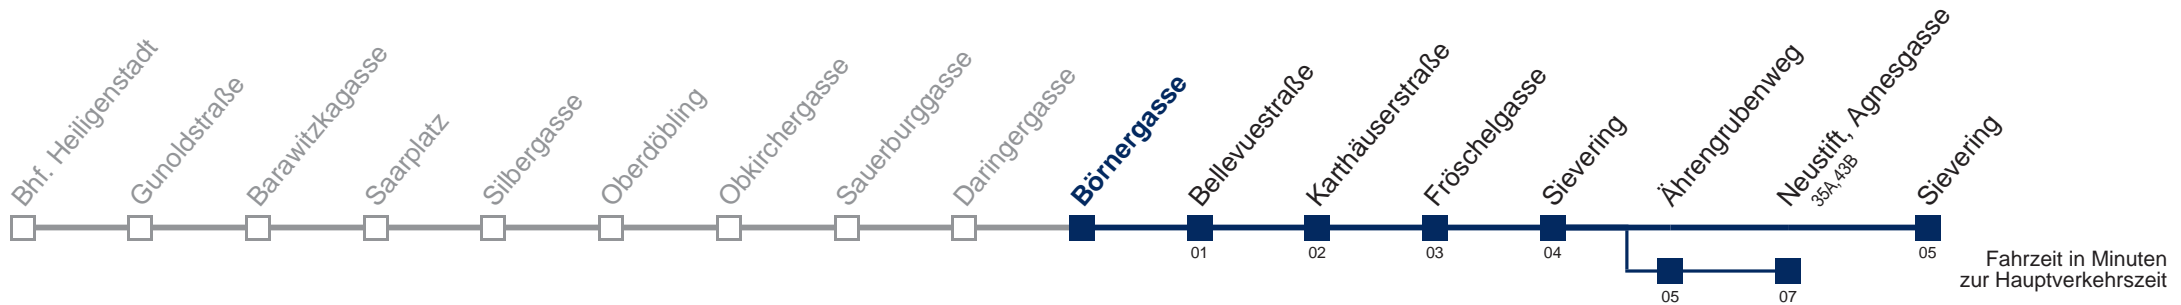

39A Sievering

Fahrzeit in Minuten zur Hauptverkehrszeit

Montag-Freitag (Schule)

5	16	26	36	46	56					
6	06	13	20	28	33	38	43	48	53	58
7	05	12	18	24	30	36	42	48	54	
8	00	06	12	18	24	30	38	45	53	
9	00	08	15	23	30	38	45	53		
10	00	08	15	23	30	38	45	53		
11	00	08	15	23	30	38	45	53		
12	00	08	15	23	30	38	45	53		
13	00	08	15	23	30	38	45	53		
14	00	08	15	23	30	38	45	53		
15	00	08	16	23	31	38	46	53		
16	01	08	16	23	31	38	46	53		
17	01	08	16	23	31	38	46	53		
18	01	08	16	23	31	40	50			
19	00	09	19	29	39	49	59			
20	07	17	27	37	47	57				
21	07	17	27	37	47					
22	02	16	31	46						
23	01	16	31	46						
0	01	16								

Montag-Freitag (Ferien)

5	16	26	36	46	56			
6	06	13	20	28	35	43	50	56
7	03	11	17	23	30	38	45	53
8	00	08	15	23	30	39	49	59
9	09	19	29	39	49	59		
10	09	19	29	39	49	59		
11	09	19	29	39	49	59		
12	09	19	29	39	49	59		
13	09	19	29	39	49	59		
14	09	19	29	39	49	59		
15	10	20	30	38	46	53		
16	01	08	16	23	31	38	46	53
17	01	08	16	23	31	38	46	53
18	01	08	16	23	31	40	50	
19	00	09	19	29	39	49	59	
20	07	17	27	37	47	57		
21	07	17	27	37	47			
22	02	16	31	46				
23	01	16	31	46				
0	01	16						

Samstag

5	16	31	46				
6	01	16	31	46	56		
7	06	17	27	37	47	57	
8	07	17	27	37	42	47	57
9	07	18	28	38	48	58	
10	08	18	28	38	48	58	
11	08	18	28	38	48	58	
12	08	18	28	38	48	58	
13	08	18	28	38	48	58	
14	08	18	28	38	48	58	
15	08	18	28	38	48	58	
16	08	18	28	38	48	58	
17	08	18	28	38	48	58	
18	08	18	28	38	48	58	
19	07	17	27	37	47	57	
20	07	17	27	37	47		
21	02	17	32	47			
22	01	16	31	46			
23	01	16	31	46			
0	01	16					

Sonn- und Feiertags

5	16	31	46		
6	01	16	31	46	
7	01	16	31	46	
8	01	16	31	46	58
9	11	23	35	47	59
10	11	23	35	47	59
11	11	23	35	47	59
12	11	23	35	47	59
13	11	23	35	47	59
14	11	23	35	47	59
15	11	23	35	47	59
16	11	23	35	47	59
17	11	23	35	47	59
18	11	23	35	47	59
19	11	23	35	47	59
20	11	23	35	47	
21	02	17	32	47	
22	01	16	31	46	
23	01	16	31	46	
0	01	16			

Am 24.12. Verkehr wie samstags, ab ca. 18.00 Uhr Intervall alle 15 Minuten

Am 31.12. Verkehr wie samstags ☐ über Ährengrubenweg bis Neustift, Agnesgasse

Kaufen Sie Ihre Tickets bequem mit der WienMobil-App.
Buy your tickets easily via our WienMobil app.

Auskunft Servicetelefon 01/7909 100
Änderungen vorbehalten