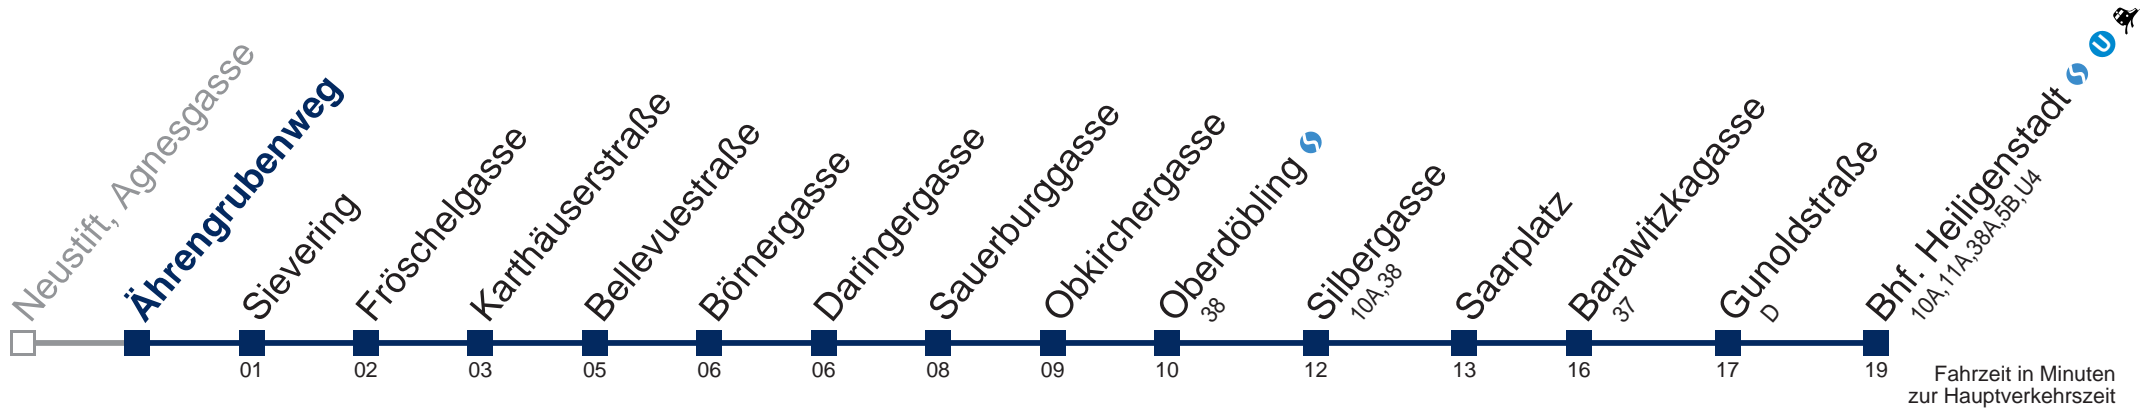

39A Bhf. Heiligenstadt

Montag-Freitag (Schule)

6	54
7	11 29 46
8	10 35
9	00 15 30 45
10	00 15 30 45
11	00 15 30 45
12	00 15 30 45
13	00 15 30 45
14	00 15 30 45 59
15	14 29 44 59
16	14 29 44 59
17	14 29 44
18	00 15 30 45
19	06 26 46
20	01 16 36 56
21	

Montag-Freitag (Ferien)

6	53
7	14 29 50
8	13 35
9	04 24 44
10	04 24 44
11	04 24 44
12	04 24 44
13	04 24 44
14	04 24 44
15	03 23 44 59
16	14 29 44 59
17	14 29 44
18	00 15 30 45
19	06 26 46
20	01 16 36 56
21	

Samstag

6	
7	
8	
9	04 24 44
10	04 24 44
11	04 24 44
12	04 24 44
13	04 24 44
14	04 24 44
15	04 24 44
16	04 24 44
17	04 24 44
18	04 24 44
19	01 16 36 56
20	16 36 56
21	

Sonn- und Feiertags

6	
7	
8	56
9	24 48
10	12 36 59
11	23 47
12	11 35 59
13	23 47
14	11 35 59
15	23 47
16	11 35 59
17	23 47
18	11 35
19	00 24 48
20	12 36
21	00

Am 24.12. Verkehr wie samstags, ab ca. 18.00 Uhr Intervall alle 15 Minuten
Am 31.12. Verkehr wie samstags

Kaufen Sie Ihre Tickets bequem mit der WienMobil-App.
Buy your tickets easily via our WienMobil app.

Auskunft Servicetelefon 01/7909 100
Änderungen vorbehalten