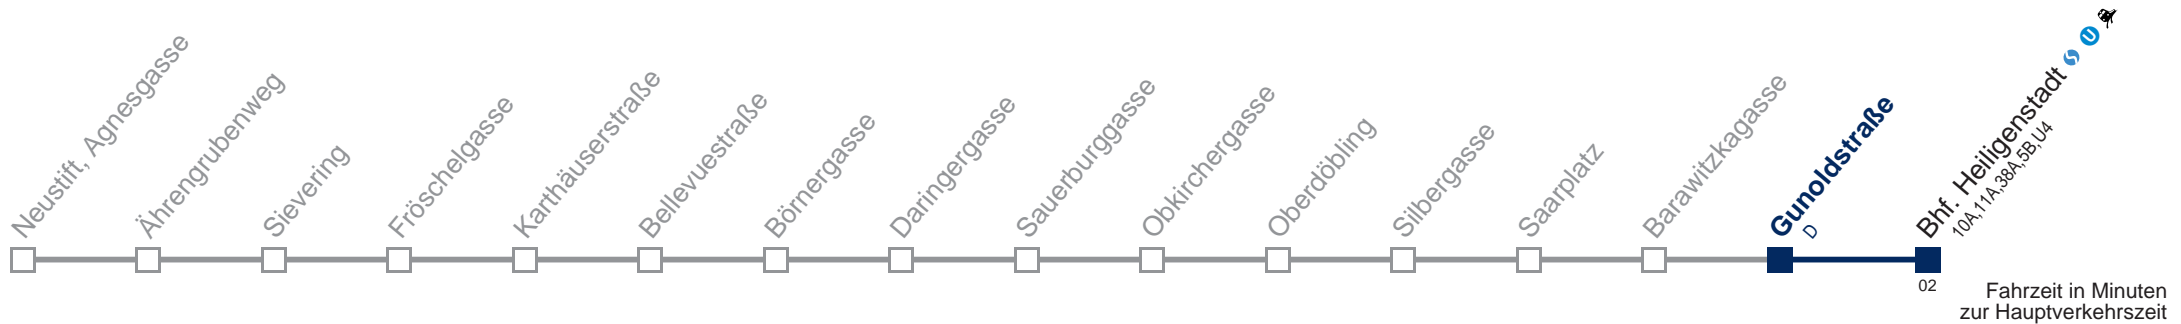

39A Bhf. Heiligenstadt

Montag-Freitag (Schule)

5	34 49 59
6	09 19 29 37 45 51 57
7	03 09 15 21 27 33 39 45 51 57
8	03 09 15 21 27 33 39 45 52
9	00 07 15 22 30 37 45 52
10	00 07 15 22 30 37 45 52
11	00 07 15 22 30 37 45 52
12	00 07 15 22 30 37 45 52
13	00 07 15 22 30 37 45 52
14	00 07 15 22 30 37 45 52
15	00 07 15 22 30 37 45 52
16	00 07 15 22 30 37 45 52
17	00 07 15 22 30 37 45 52
18	00 07 15 22 30 37 45 52
19	00 09 19 29 39 49 59
20	09 14 19 29 39 49 59
21	09 19 29 39 49 59
22	09 24 39 54
23	09 24 39 54
0	09 19 34

Montag-Freitag (Ferien)

5	34 49 59
6	09 19 29 37 45 52
7	00 07 15 22 30 37 45 52
8	00 07 15 22 30 37 45 52
9	00 09 19 29 39 49 59
10	09 19 29 39 49 59
11	09 19 29 39 49 59
12	09 19 29 39 49 59
13	09 19 29 39 49 59
14	09 19 29 39 49 59
15	09 19 29 39 49
16	00 07 15 22 30 37 45 52
17	00 07 15 22 30 37 45 52
18	00 07 15 22 30 37 45 52
19	00 09 19 29 39 49 59
20	09 14 19 29 39 49 59
21	09 19 29 39 49 59
22	09 24 39 54
23	09 24 39 54
0	09 19 34

Samstag

5	34 54
6	09 24 39 54
7	09 19 29 39 49 59
8	09 19 29 39 49 59
9	09 19 29 39 49 59
10	09 19 29 39 49 59
11	09 19 29 39 49 59
12	09 19 29 39 49 59
13	09 19 29 39 49 59
14	09 19 29 39 49 59
15	09 19 29 39 49 59
16	09 19 29 39 49 59
17	09 19 29 39 49 59
18	09 19 29 39 49 59
19	09 14 19 29 39 49 59
20	09 19 29 39 49 59
21	09 24 39 54
22	09 24 39 54
23	09 24 39 54
0	09 19 34

Sonn- und Feiertags

5	34 54
6	09 24 39 54
7	09 24 39 54
8	09 24 39 54
9	09 24 37 49
10	01 13 25 37 49
11	01 13 25 37 49
12	01 13 25 37 49
13	01 13 25 37 49
14	01 13 25 37 49
15	01 13 25 37 49
16	01 13 25 37 49
17	01 13 25 37 49
18	01 13 25 37 49
19	01 13 25 37 49
20	01 13 25 37 49
21	01 13 25 39 54
22	09 24 39 54
23	09 24 39 54
0	09 19 34

Am 24.12. Verkehr wie samstags, ab ca. 18.00 Uhr Intervall alle 15 Minuten
Am 31.12. Verkehr wie samstags

Kaufen Sie Ihre Tickets bequem mit der WienMobil-App.
Buy your tickets easily via our WienMobil app.

Auskunft Servicetelefon 01/7909 100
Änderungen vorbehalten