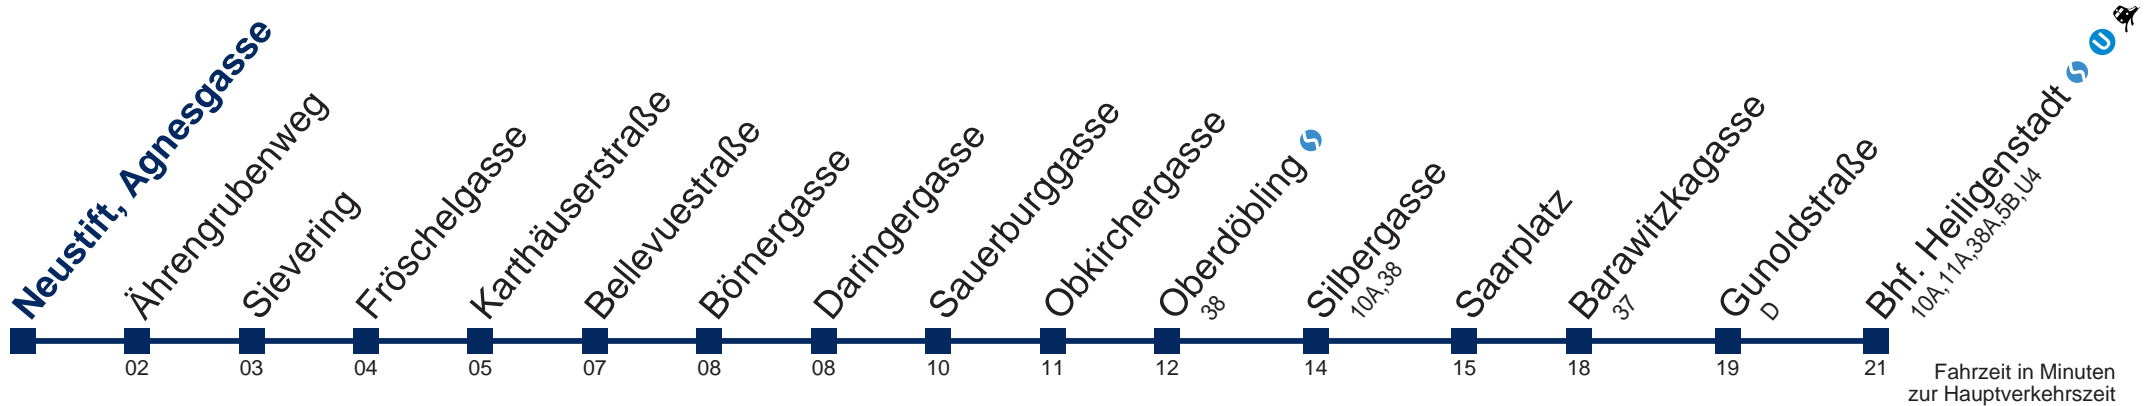

39A Bhf. Heiligenstadt

Montag-Freitag (Schule)

6	52
7	09 27 44
8	08 33 58
9	13 28 43 58
10	13 28 43 58
11	13 28 43 58
12	13 28 43 58
13	13 28 43 58
14	13 28 43 57
15	12 27 42 57
16	12 27 42 57
17	12 27 42 58
18	13 28 43
19	04 24 44 59
20	14 34 54

Montag-Freitag (Ferien)

6	51
7	12 27 48
8	11 33
9	02 22 42
10	02 22 42
11	02 22 42
12	02 22 42
13	02 22 42
14	02 22 42
15	01 21 42 57
16	12 27 42 57
17	12 27 42 58
18	13 28 43
19	04 24 44 59
20	14 34 54

Samstag

6	
7	
8	
9	02 22 42
10	02 22 42
11	02 22 42
12	02 22 42
13	02 22 42
14	02 22 42
15	02 22 42
16	02 22 42
17	02 22 42
18	02 22 42 59
19	14 34 54
20	14 34 54

Sonn- und Feiertags

6	
7	
8	54
9	22 46
10	10 34 57
11	21 45
12	09 33 57
13	21 45
14	09 33 57
15	21 45
16	09 33 57
17	21 45
18	09 33 58
19	22 46
20	10 34 58

Am 24.12. Verkehr wie samstags, ab ca. 18.00 Uhr Intervall alle 15 Minuten
Am 31.12. Verkehr wie samstags

Kaufen Sie Ihre Tickets bequem mit der WienMobil-App.
Buy your tickets easily via our WienMobil app.

Auskunft Servicetelefon 01/7909 100
Änderungen vorbehalten