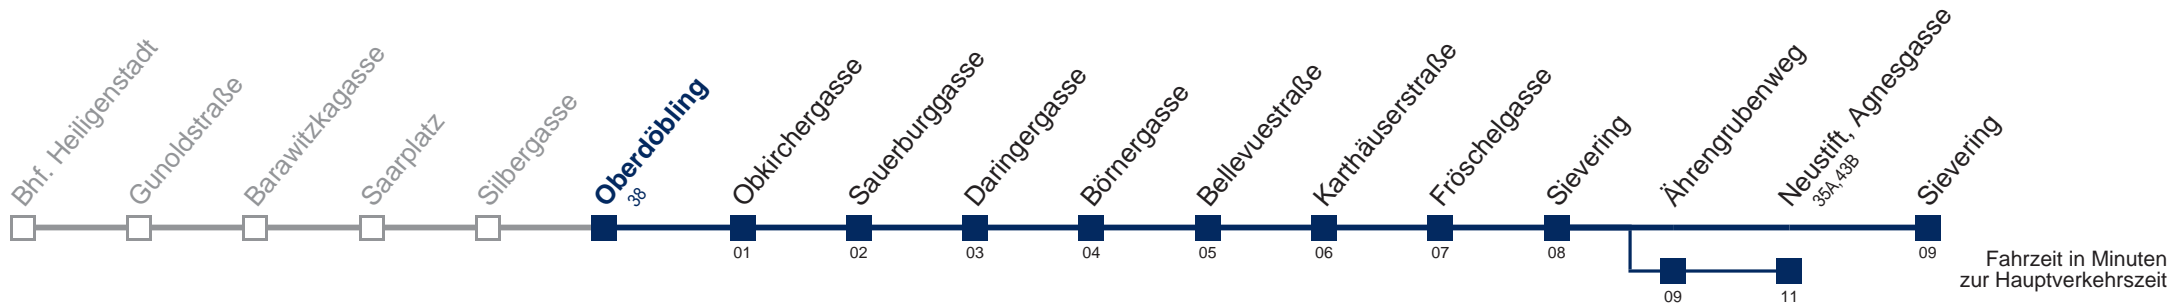

39A Sievering

Montag-Freitag (Schule)

5	13	23	33	43	53					
6	03	10	17	25	30	35	40	45	50	55
7	01	08	14	20	26	32	38	44	50	56
8	02	08	14	20	26	34	41	49	56	
9	04	11	19	26	34	41	49	56		
10	04	11	19	26	34	41	49	56		
11	04	11	19	26	34	41	49	56		
12	04	11	19	26	34	41	49	56		
13	04	11	19	26	34	41	49	56		
14	04	11	19	26	34	41	49	56		
15	04	12	19	27	34	42	49	57		
16	04	12	19	27	34	42	49	57		
17	04	12	19	27	34	42	49	57		
18	04	12	19	27	36	46	56			
19	05	15	25	35	45	55				
20	04	14	24	34	44	54				
21	04	14	24	34	44	59				
22	13	28	43	58						
23	13	28	43	58						
0	13									

Montag-Freitag (Ferien)

5	13	23	33	43	53				
6	03	10	17	25	32	40	47	53	59
7	07	13	19	26	34	41	49	56	
8	04	11	19	26	35	45	55		
9	05	15	25	35	45	55			
10	05	15	25	35	45	55			
11	05	15	25	35	45	55			
12	05	15	25	35	45	55			
13	05	15	25	35	45	55			
14	05	15	25	35	45	55			
15	06	16	26	34	42	49	57		
16	04	12	19	27	34	42	49	57	
17	04	12	19	27	34	42	49	57	
18	04	12	19	27	36	46	56		
19	05	15	25	35	45	55			
20	04	14	24	34	44	54			
21	04	14	24	34	44	59			
22	13	28	43	58					
23	13	28	43	58					
0	13								

Samstag

5	13	28	43	58			
6	13	28	43	53			
7	03	13	23	33	43	53	
8	03	13	23	33	38	43	53
9	03	14	24	34	44	54	
10	04	14	24	34	44	54	
11	04	14	24	34	44	54	
12	04	14	24	34	44	54	
13	04	14	24	34	44	54	
14	04	14	24	34	44	54	
15	04	14	24	34	44	54	
16	04	14	24	34	44	54	
17	04	14	24	34	44	54	
18	04	14	24	34	44	54	
19	04	13	23	33	43	53	
20	03	13	23	33	43	58	
21	13	28	43	58			
22	13	28	43	58			
23	13	28	43	58			
0	13						

Sonn- und Feiertags

5	13	28	43	58	
6	13	28	43	58	
7	13	28	43	58	
8	13	28	43	55	
9	07	19	31	43	55
10	07	19	31	43	55
11	07	19	31	43	55
12	07	19	31	43	55
13	07	19	31	43	55
14	07	19	31	43	55
15	07	19	31	43	55
16	07	19	31	43	55
17	07	19	31	43	55
18	07	19	31	43	55
19	07	19	31	43	55
20	07	19	31	43	58
21	13	28	43	58	
22	13	28	43	58	
23	13	28	43	58	
0	13				

Am 24.12. Verkehr wie samstags, ab ca. 18.00 Uhr Intervall alle 15 Minuten
Am 31.12. Verkehr wie samstags ☐ über Ährengrubenweg bis Neustift, Agnesgasse

Kaufen Sie Ihre Tickets bequem mit der WienMobil-App.
Buy your tickets easily via our WienMobil app.

Auskunft Servicetelefon 01/7909 100
Änderungen vorbehalten