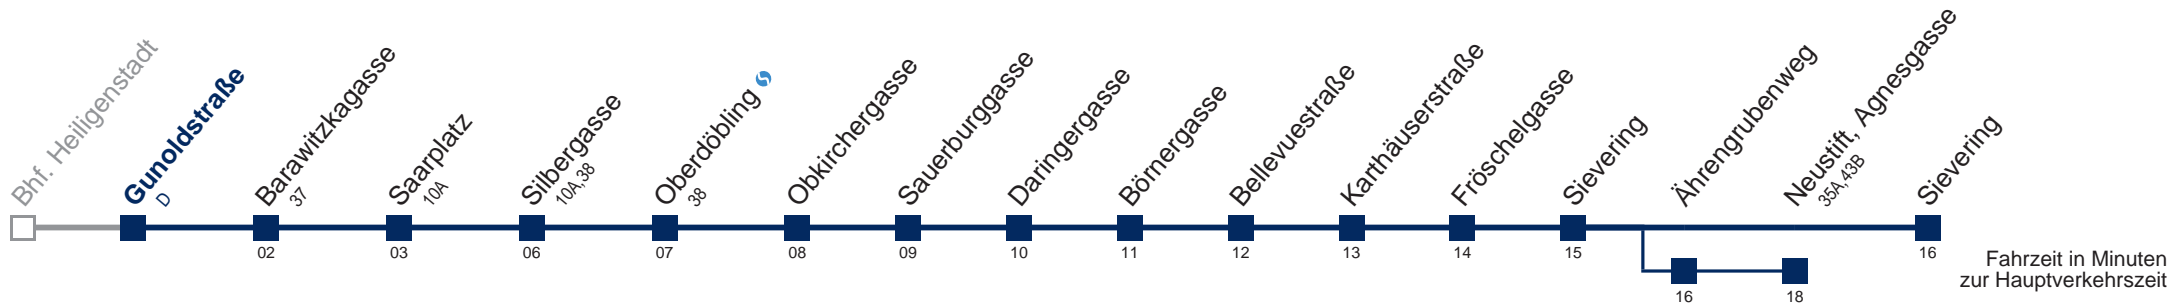

39A Sievering

Montag-Freitag (Schule)

5	08	18	28	38	48	58				
6	05	12	20	25	30	35	40	45	50	56
7	02	08	14	20	26	32	38	44	50	56
8	02	08	14	20	28	35	43	50	58	
9	05	13	20	28	35	43	50	58		
10	05	13	20	28	35	43	50	58		
11	05	13	20	28	35	43	50	58		
12	05	13	20	28	35	43	50	58		
13	05	13	20	28	35	43	50	58		
14	05	13	20	28	35	43	50	58		
15	05	13	20	28	35	43	50	58		
16	05	13	20	28	35	43	50	58		
17	05	13	20	28	35	43	50	58		
18	05	13	20	29	39	49	59			
19	09	19	29	39	49	59				
20	09	19	29	39	49	59				
21	09	19	29	39	54					
22	08	23	38	53						
23	08	23	38	53						
0	08									

Montag-Freitag (Ferien)

5	08	18	28	38	48	58			
6	05	13	20	28	35	43	49	55	
7	01	07	13	20	28	35	43	50	58
8	05	13	20	29	39	49	59		
9	09	19	29	39	49	59			
10	09	19	29	39	49	59			
11	09	19	29	39	49	59			
12	09	19	29	39	49	59			
13	09	19	29	39	49	59			
14	09	19	29	39	49	59			
15	09	19	28	35	43	50	58		
16	05	13	20	28	35	43	50	58	
17	05	13	20	28	35	43	50	58	
18	05	13	20	29	39	49	59		
19	09	19	29	39	49	59			
20	09	19	29	39	49	59			
21	09	19	29	39	54				
22	08	23	38	53					
23	08	23	38	53					
0	08								

Samstag

5	08	23	38	53			
6	08	23	38	48	58		
7	09	19	29	39	49	59	
8	09	19	29	34	39	49	59
9	09	19	29	39	49	59	
10	09	19	29	39	49	59	
11	09	19	29	39	49	59	
12	09	19	29	39	49	59	
13	09	19	29	39	49	59	
14	09	19	29	39	49	59	
15	09	19	29	39	49	59	
16	09	19	29	39	49	59	
17	09	19	29	39	49	59	
18	09	19	29	39	49	59	
19	09	19	29	39	49	59	
20	09	19	29	39	54		
21	09	24	39	54			
22	08	23	38	53			
23	08	23	38	53			
0	08						

Sonn- und Feiertags

5	08	23	38	53	
6	08	23	38	53	
7	08	23	38	53	
8	08	23	38	50	
9	03	15	27	39	51
10	03	15	27	39	51
11	03	15	27	39	51
12	03	15	27	39	51
13	03	15	27	39	51
14	03	15	27	39	51
15	03	15	27	39	51
16	03	15	27	39	51
17	03	15	27	39	51
18	03	15	27	39	51
19	03	15	27	39	51
20	03	15	27	39	54
21	09	24	39	54	
22	08	23	38	53	
23	08	23	38	53	
0	08				

Am 24.12. Verkehr wie samstags, ab ca. 18.00 Uhr Intervall alle 15 Minuten
Am 31.12. Verkehr wie samstags ☐ über Ährengrubenweg bis Neustift, Agnesgasse

Kaufen Sie Ihre Tickets bequem mit der WienMobil-App.
Buy your tickets easily via our WienMobil app.

Auskunft Servicetelefon 01/7909 100
Änderungen vorbehalten