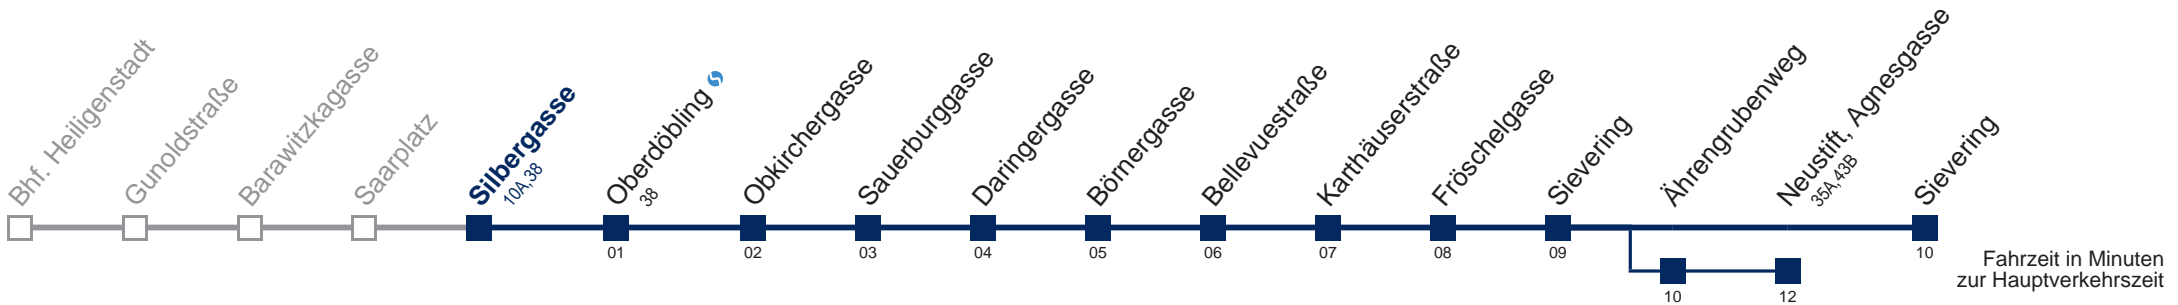

39A Sievering

Montag-Freitag (Schule)

5	12	22	32	42	52					
6	02	09	16	24	29	34	39	44	49	54
7	00	07	13	19	25	31	37	43	49	55
8	01	07	13	19	25	33	40	48	55	
9	03	10	18	25	33	40	48	55		
10	03	10	18	25	33	40	48	55		
11	03	10	18	25	33	40	48	55		
12	03	10	18	25	33	40	48	55		
13	03	10	18	25	33	40	48	55		
14	03	10	18	25	33	40	48	55		
15	03	11	18	26	33	41	48	56		
16	03	11	18	26	33	41	48	56		
17	03	11	18	26	33	41	48	56		
18	03	11	18	26	35	45	55			
19	04	14	24	34	44	54				
20	03	13	23	33	43	53				
21	03	13	23	33	43	58				
22	12	27	42	57						
23	12	27	42	57						
0	12									

Montag-Freitag (Ferien)

5	12	22	32	42	52				
6	02	09	16	24	31	39	46	52	58
7	06	12	18	25	33	40	48	55	
8	03	10	18	25	34	44	54		
9	04	14	24	34	44	54			
10	04	14	24	34	44	54			
11	04	14	24	34	44	54			
12	04	14	24	34	44	54			
13	04	14	24	34	44	54			
14	04	14	24	34	44	54			
15	05	15	25	33	41	48	56		
16	03	11	18	26	33	41	48	56	
17	03	11	18	26	33	41	48	56	
18	03	11	18	26	35	45	55		
19	04	14	24	34	44	54			
20	03	13	23	33	43	53			
21	03	13	23	33	43	58			
22	12	27	42	57					
23	12	27	42	57					
0	12								

Samstag

5	12	27	42	57			
6	12	27	42	52			
7	02	12	22	32	42	52	
8	02	12	22	32	37	42	52
9	02	13	23	33	43	53	
10	03	13	23	33	43	53	
11	03	13	23	33	43	53	
12	03	13	23	33	43	53	
13	03	13	23	33	43	53	
14	03	13	23	33	43	53	
15	03	13	23	33	43	53	
16	03	13	23	33	43	53	
17	03	13	23	33	43	53	
18	03	13	23	33	43	53	
19	03	12	22	32	42	52	
20	02	12	22	32	42	57	
21	12	27	42	57			
22	12	27	42	57			
23	12	27	42	57			
0	12						

Sonn- und Feiertags

5	12	27	42	57	
6	12	27	42	57	
7	12	27	42	57	
8	12	27	42	54	
9	06	18	30	42	54
10	06	18	30	42	54
11	06	18	30	42	54
12	06	18	30	42	54
13	06	18	30	42	54
14	06	18	30	42	54
15	06	18	30	42	54
16	06	18	30	42	54
17	06	18	30	42	54
18	06	18	30	42	54
19	06	18	30	42	54
20	06	18	30	42	57
21	12	27	42	57	
22	12	27	42	57	
23	12	27	42	57	
0	12				

Am 24.12. Verkehr wie samstags, ab ca. 18.00 Uhr Intervall alle 15 Minuten

Am 31.12. Verkehr wie samstags ☐ über Ährengrubenweg bis Neustift, Agnesgasse

Kaufen Sie Ihre Tickets bequem mit der WienMobil-App.
Buy your tickets easily via our WienMobil app.

Auskunft Servicetelefon 01/7909 100
Änderungen vorbehalten