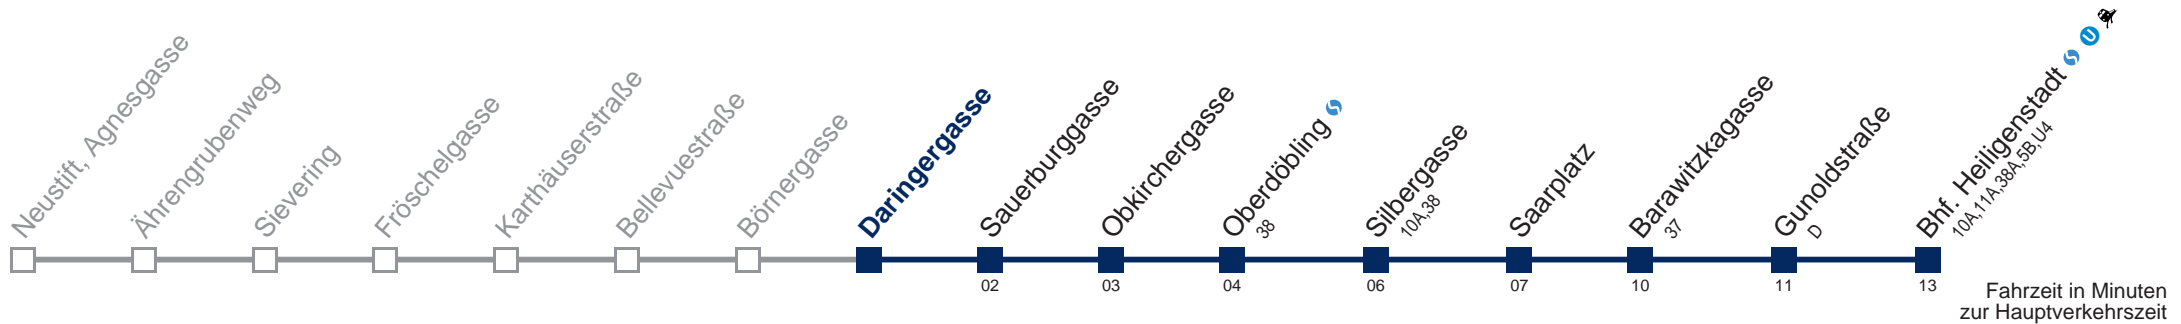

39A Bhf. Heiligenstadt

Montag-Freitag (Schule)

5	26 41 51
6	01 11 21 29 37 43 49 54 59
7	05 11 17 23 29 35 41 47 52 58
8	04 10 16 22 28 34 41 49 58
9	05 13 20 28 35 43 50 58
10	05 13 20 28 35 43 50 58
11	05 13 20 28 35 43 50 58
12	05 13 20 28 35 43 50 58
13	05 13 20 28 35 43 50 58
14	05 13 20 28 35 43 50 56
15	04 12 19 27 34 42 49 57
16	04 12 19 27 34 42 49 57
17	04 12 19 27 34 42 49 58
18	05 13 20 28 35 43 50
19	01 11 21 31 41 51
20	01 06 11 21 31 41 51
21	01 11 21 31 41 51
22	01 16 31 46
23	01 16 31 46
0	01 11 26

Montag-Freitag (Ferien)

5	26 41 51
6	01 11 21 29 37 44 52 58
7	05 12 20 27 35 42 50 56
8	04 11 19 26 34 41 49 59
9	09 19 29 39 49 59
10	09 19 29 39 49 59
11	09 19 29 39 49 59
12	09 19 29 39 49 59
13	09 19 29 39 49 59
14	09 19 29 39 49 58
15	08 18 28 38 49 57
16	04 12 19 27 34 42 49 57
17	04 12 19 27 34 42 49 58
18	05 13 20 28 35 43 50
19	01 11 21 31 41 51
20	01 06 11 21 31 41 51
21	01 11 21 31 41 51
22	01 16 31 46
23	01 16 31 46
0	01 11 26

Samstag

5	26 46
6	01 16 31 46
7	01 11 21 31 41 51
8	01 11 21 31 41 51
9	00 10 20 30 40 50
10	00 10 20 30 40 50
11	00 10 20 30 40 50
12	00 10 20 30 40 50
13	00 10 20 30 40 50
14	00 10 20 30 40 50
15	00 10 20 30 40 50
16	00 10 20 30 40 50
17	00 10 20 30 40 50
18	00 10 20 30 40 50
19	01 06 11 21 31 41 51
20	01 11 21 31 41 51
21	01 16 31 46
22	01 16 31 46
23	01 16 31 46
0	01 11 26

Sonn- und Feiertags

5	26 46
6	01 16 31 46
7	01 16 31 46
8	01 16 31 46
9	01 16 29 41 53
10	05 17 29 41 53
11	04 16 28 40 52
12	04 16 28 40 52
13	04 16 28 40 52
14	04 16 28 40 52
15	04 16 28 40 52
16	04 16 28 40 52
17	04 16 28 40 52
18	04 16 28 40 52
19	05 17 29 41 53
20	05 17 29 41 53
21	05 17 31 46
22	01 16 31 46
23	01 16 31 46
0	01 11 26

Am 24.12. Verkehr wie samstags, ab ca. 18.00 Uhr Intervall alle 15 Minuten
Am 31.12. Verkehr wie samstags

Kaufen Sie Ihre Tickets bequem mit der WienMobil-App.
Buy your tickets easily via our WienMobil app.

Auskunft Servicetelefon 01/7909 100
Änderungen vorbehalten