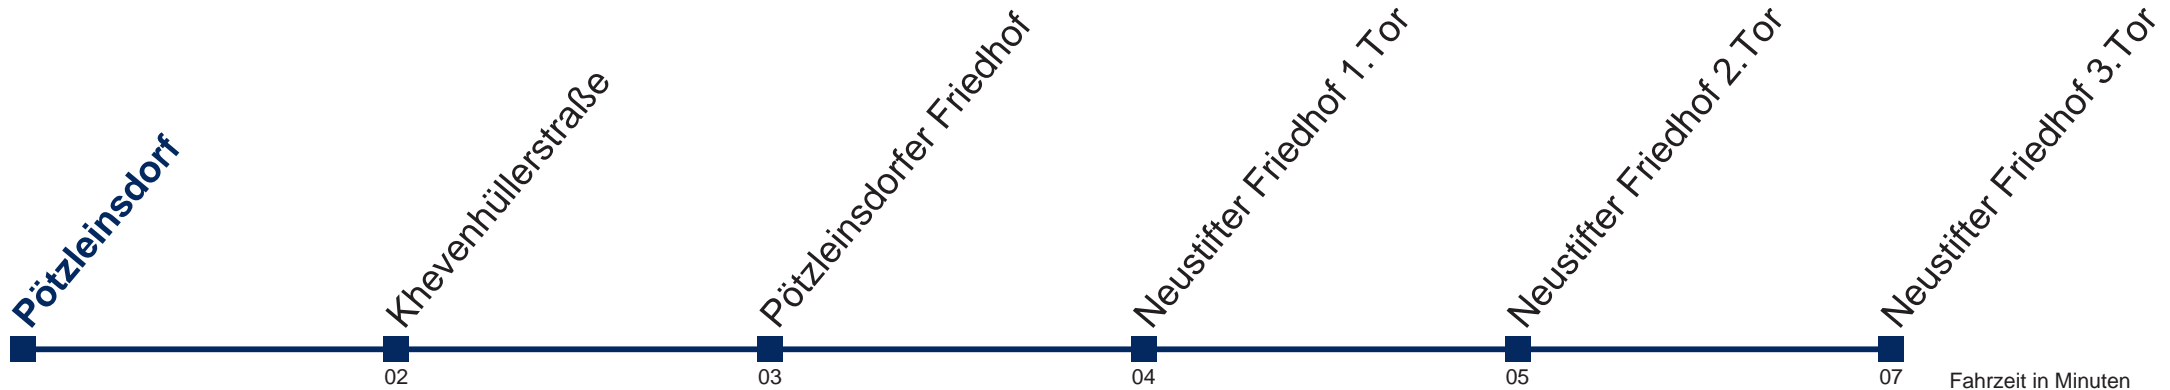

# 41 A Neustifter Friedhof 3.Tor

Fahrzeit in Minuten zur Hauptverkehrszeit