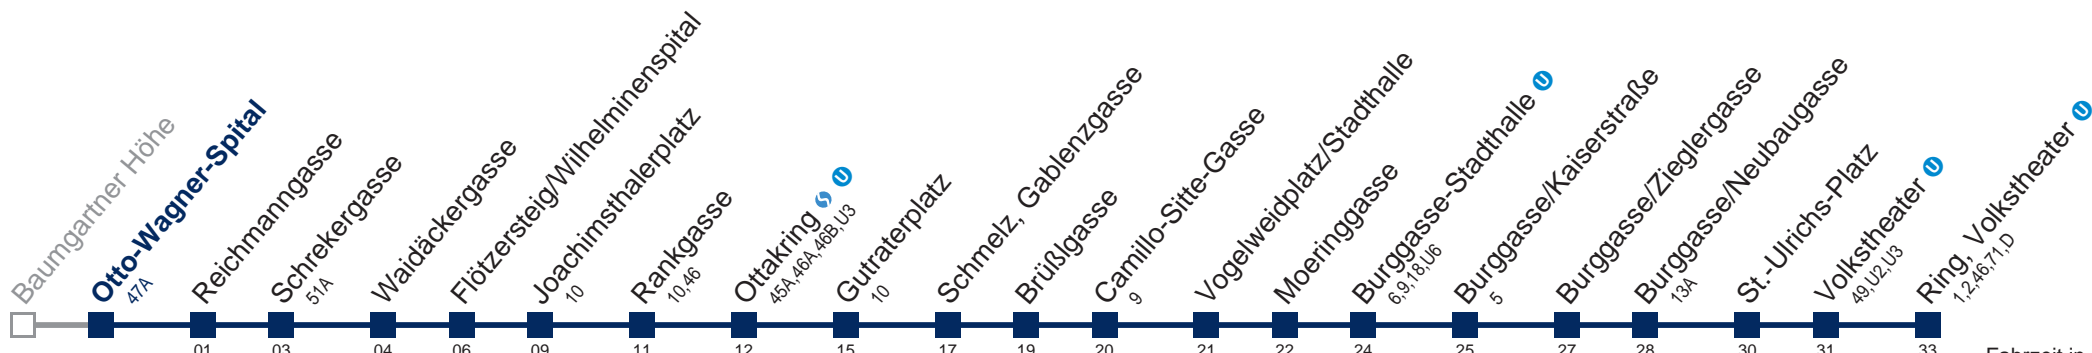

48A Ring, Volkstheater U

Fahrzeit in Minuten zur Hauptverkehrszeit

Montag-Freitag (Schule)

5	12 22 31 38 46 53 59
6	05 - - - - Intervall 2' - 6' - - - - -
7	- - - - - - - - - - - - - 59
8	04 06 09 11 15 17 21 27 29 34 36 41 48 55
9	01 03 08 15 21 28 30 36 44 51 59
10	06 14 21 29 36 44 51 59
11	06 14 21 29 36 44 51 59
12	06 14 21 28 35 41 48 55
13	01 08 15 21 28 35 41 48 55
14	01 08 15 21 28 35 41 48 55
15	01 08 15 21 28 - - - - - - - - -
16	- - - - - Intervall 6' - - - - -
17	- - - - - - - - - - - - - 52
18	00 06 12 18 25 27 32 40 47 54 56
19	01 09 16 24 26 31 40 48 51 59
20	09 12 19 29 32 39 49 59
21	09 19 29 44 48 59
22	14 18 29 44 59
23	14 29 45 52
0	07 22 38

Montag-Freitag (Ferien)

5	12 22 32 41 49 56
6	03 11 18 26 33 38 45 52 56
7	01 08 15 21 28 35 40 47 54
8	00 07 14 20 28 30 36 44 51 59
9	06 14 17 23 33 36 43 53
10	03 06 13 23 33 43 53
11	03 13 23 33 43 53
12	03 13 21 29 36 44 51 59
13	06 14 21 29 36 44 51 59
14	06 14 21 28 35 41 48 55
15	01 08 15 21 28 35 41 48 55
16	01 08 15 21 28 35 41 48 55
17	01 08 15 21 28 35 41 48 56
18	04 06 11 18 25 32 40 47 54
19	01 09 16 24 26 31 40 48 51 59
20	09 12 19 29 32 39 49 59
21	09 19 29 44 48 59
22	14 18 29 44 59
23	14 29 45 52
0	07 22 38

Samstag

5	29 44 59
6	14 29 44 59
7	08 18 28 38 48 58
8	08 18 28 38 46 56
9	05 15 25 35 45 55
10	05 15 25 35 45 55
11	05 15 25 35 45 55
12	05 15 25 35 45 55
13	05 15 25 35 45 55
14	05 15 25 35 45 55
15	05 15 25 35 45 55
16	05 15 25 35 45 55
17	05 15 25 35 45 55
18	05 15 25 35 46 56
19	06 16 26 37 47 50 58
20	14 19 29 44 49 59
21	14 29 44 59
22	14 29 44 59
23	14 29 45 52
0	07 22 38

Sonn- und Feiertags

5	29 44 59
6	14 29 44 59
7	14 29 44 59
8	14 29 39 49 59
9	08 18 28 38 48 58
10	08 18 28 38 48 57
11	07 17 27 37 47 57
12	07 17 27 37 47 57
13	07 17 27 37 47 57
14	07 17 27 37 47 57
15	07 17 27 37 47 57
16	07 17 27 37 47 57
17	07 17 27 37 47 57
18	07 17 27 37 47 58
19	08 18 28 38 48 58
20	14 19 29 44 49 59
21	14 29 44 59
22	14 29 44 59
23	14 29 45 52
0	07 22 38

Am 24.12. Verkehr wie samstags, ab ca. 18.30 Uhr Intervall alle 15 Minuten
Am 31.12. Verkehr wie samstags □ bis Guttraterplatz

Kaufen Sie Ihre Tickets bequem mit der WienMobil-App.
Buy your tickets easily via our WienMobil app.

Auskunft Servicetelefon 01/7909 100
Änderungen vorbehalten