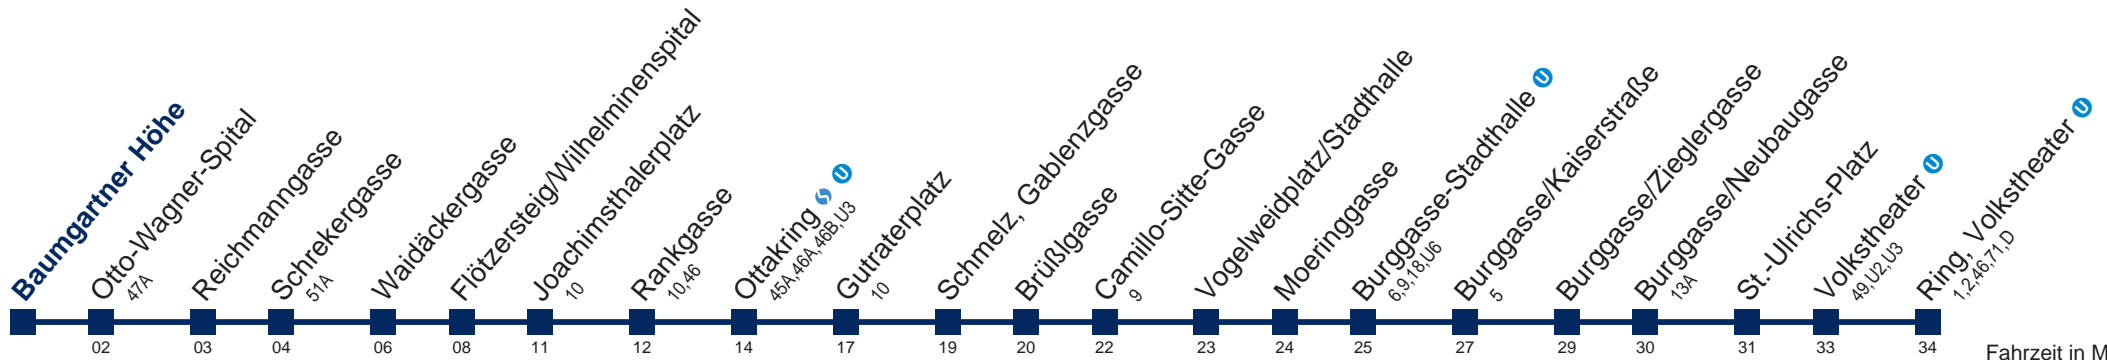

48A Ring, Volkstheater U

Fahrzeit in Minuten zur Hauptverkehrszeit

Montag-Freitag (Schule)

5	11	21	30	37	45	52	58							
6	04	-	-	-	-	Intervall 2' - 6'	-							
7	-	-	-	-	-	-	58							
8	03	05	08	10	14	16	20	26	28	32	34	40	47	53
9	00	02	07	13	20	27	29	35	42	50	57			
10	05	12	20	27	35	42	50	57						
11	05	12	20	27	35	42	50	57						
12	05	12	20	27	33	40	47	53						
13	00	07	13	20	27	33	40	47	53					
14	00	07	13	20	27	33	40	47	53					
15	00	07	13	20	27	33	39	45	51	57				
16	03	09	15	21	27	33	39	45	51	57				
17	03	09	15	21	27	33	39	45	51	59				
18	05	11	17	24	26	31	38	45	52	55				
19	00	07	15	22	24	30	39	47	50	57				
20	08	11	18	28	31	38	48	58						
21	08	18	28	43	47	58								
22	13	17	28	43	58									
23	13	28	44	51										
0	06	21	37											

Montag-Freitag (Ferien)

5	11	21	31	40	48	55				
6	02	10	17	25	32	37	44	51	55	
7	00	07	13	20	27	33	39	46	52	59
8	06	12	19	26	28	35	42	50	57	
9	05	12	15	22	32	35	42	52		
10	02	05	12	22	32	42	52			
11	02	12	22	32	42	52				
12	02	12	20	27	35	42	50	57		
13	05	12	20	27	35	42	50	57		
14	05	12	20	27	33	40	47	53		
15	00	07	13	20	27	33	40	47	53	
16	00	07	13	20	27	33	40	47	53	
17	00	07	13	20	27	33	40	47	54	
18	03	05	10	17	24	31	38	45	52	
19	00	07	15	22	24	30	39	47	50	57
20	08	11	18	28	31	38	48	58		
21	08	18	28	43	47	58				
22	13	17	28	43	58					
23	13	28	44	51						
0	06	21	37							

Samstag

5	28	43	58				
6	13	28	43	58			
7	07	17	27	37	47	57	
8	07	17	27	36	45	54	
9	04	14	24	34	44	54	
10	04	14	24	34	44	54	
11	04	14	24	34	44	54	
12	04	14	24	34	44	54	
13	04	14	24	34	44	54	
14	04	14	24	34	44	54	
15	04	14	24	34	44	54	
16	04	14	24	34	44	54	
17	04	14	24	34	44	54	
18	04	14	24	34	45	55	
19	05	15	25	35	46	49	56
20	13	18	28	43	48	58	
21	13	28	43	58			
22	13	28	43	58			
23	13	28	44	51			
0	06	21	37				

Sonn- und Feiertags

5	28	43	58			
6	13	28	43	58		
7	13	28	43	58		
8	13	28	38	48	58	
9	07	17	27	37	47	57
10	07	17	27	37	47	56
11	06	16	26	36	46	56
12	06	16	26	36	46	56
13	06	16	26	36	46	56
14	06	16	26	36	46	56
15	06	16	26	36	46	56
16	06	16	26	36	46	56
17	06	16	26	36	46	56
18	06	16	26	36	46	57
19	07	17	27	37	47	57
20	13	18	28	43	48	58
21	13	28	43	58		
22	13	28	43	58		
23	13	28	44	51		
0	06	21	37			

Am 24.12. Verkehr wie samstags, ab ca. 18.30 Uhr Intervall alle 15 Minuten
Am 31.12. Verkehr wie samstags □ bis Guttraterplatz

Kaufen Sie Ihre Tickets bequem mit der WienMobil-App.
Buy your tickets easily via our WienMobil app.

Auskunft Servicetelefon 01/7909 100
Änderungen vorbehalten