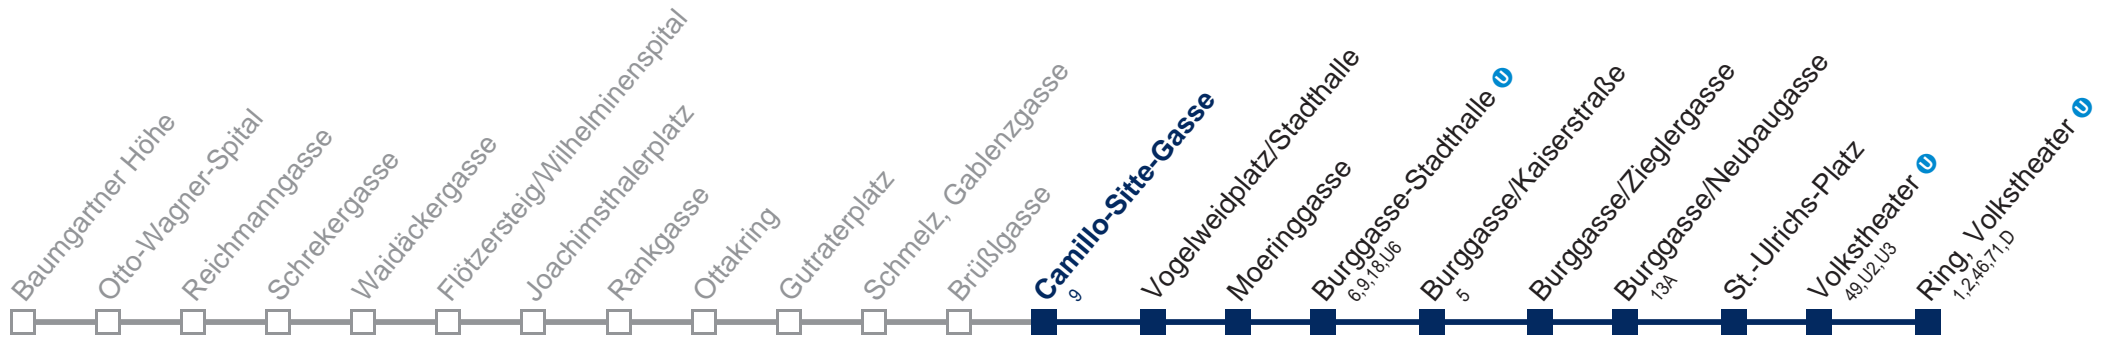

48A Ring, Volkstheater U

Fahrzeit in Minuten zur Hauptverkehrszeit

Montag-Freitag (Schule)

5	05 16 28 38 47 54
6	02 09 15 21 27 33 39 45 51 55
7	00 05 09 13 16 19 22 25 28 32 36 40 45 50 55 59
8	04 09 14 19 24 29 35 41 47 54
9	01 08 15 21 28 35 41 48 56
10	04 11 19 26 34 41 49 56
11	04 11 19 26 34 41 49 56
12	04 11 19 26 34 41 48 55
13	01 08 15 21 28 35 41 48 55
14	01 08 15 21 28 35 41 48 55
15	01 08 15 21 28 35 41 48 54
16	00 - - - - - Intervall 6' - - - - -
17	- - - - - - - - - - - - - - -
18	- - - - - - - - - - - - - 36 43 50 58
19	05 12 19 26 34 41 49 58
20	06 15 25 35 45 55
21	05 15 25 35 45
22	00 15 30 45
23	00 15 30 45
0	01

Montag-Freitag (Ferien)

5	05 16 28 38 48 57
6	05 12 20 27 35 42 49 55
7	01 08 15 21 28 35 41 48 55
8	00 07 14 20 27 34 40 48 56
9	04 11 19 26 34 43 53
10	03 13 23 33 43 53
11	03 13 23 33 43 53
12	03 13 23 33 41 49 56
13	04 11 19 26 34 41 49 56
14	04 11 19 26 34 41 48 55
15	01 08 15 21 28 35 41 48 55
16	01 08 15 21 28 35 41 48 55
17	01 08 15 21 28 35 41 48 55
18	01 08 15 22 29 36 43 50 58
19	05 12 19 26 34 41 49 58
20	06 15 25 35 45 55
21	05 15 25 35 45
22	00 15 30 45
23	00 15 30 45
0	01

Samstag

5	05 25 45
6	00 15 30 45
7	00 15 25 35 45 55
8	05 15 25 35 45 54
9	03 13 23 33 43 53
10	03 13 23 33 43 53
11	03 13 23 33 43 53
12	03 13 23 33 43 53
13	03 13 23 33 43 53
14	03 13 23 33 43 53
15	03 13 23 33 43 53
16	03 13 23 33 43 53
17	03 13 23 33 43 53
18	03 13 23 33 43 53
19	04 14 24 34 44 54
20	05 15 30 45
21	00 15 30 45
22	00 15 30 45
23	00 15 30 45
0	01

Sonn- und Feiertags

5	05 25 45
6	00 15 30 45
7	00 15 30 45
8	00 15 30 45 55
9	05 15 25 35 45 55
10	05 15 25 35 45 55
11	05 15 25 35 45 55
12	05 15 25 35 45 55
13	05 15 25 35 45 55
14	05 15 25 35 45 55
15	05 15 25 35 45 55
16	05 15 25 35 45 55
17	05 15 25 35 45 55
18	05 15 25 35 45 55
19	05 15 25 35 45 55
20	05 15 30 45
21	00 15 30 45
22	00 15 30 45
23	00 15 30 45
0	01

Am 24.12. Verkehr wie samstags, ab ca. 18.30 Uhr Intervall alle 15 Minuten
Am 31.12. Verkehr wie samstags

Kaufen Sie Ihre Tickets bequem mit der WienMobil-App.
Buy your tickets easily via our WienMobil app.

Auskunft Servicetelefon 01/7909 100
Änderungen vorbehalten