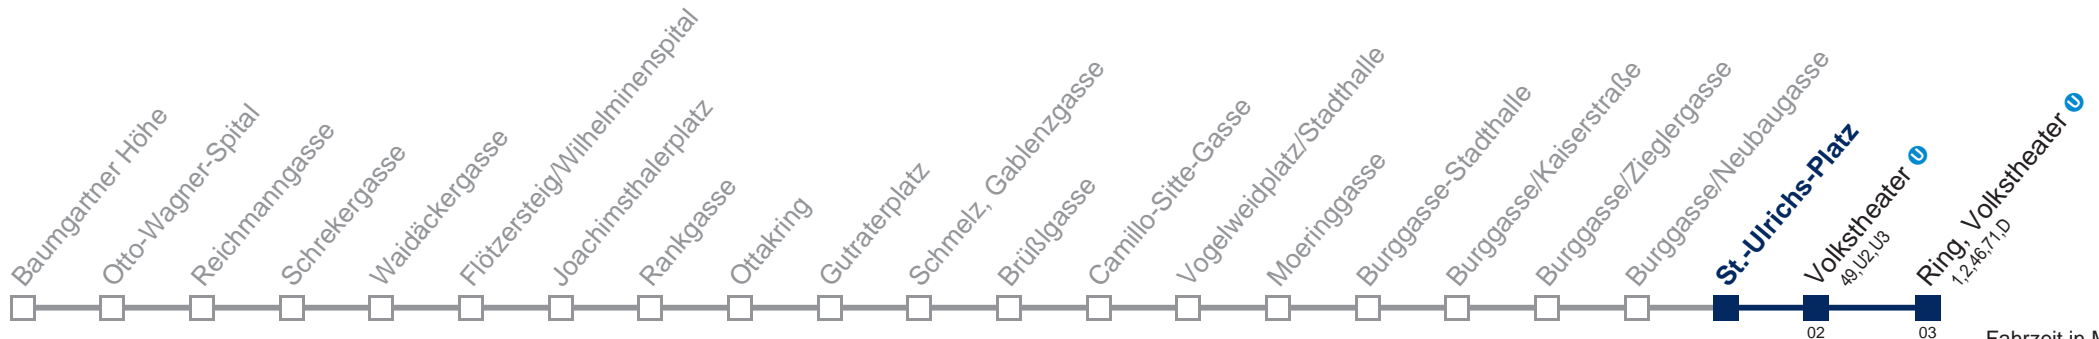

48A Ring, Volkstheater U

Montag-Freitag (Schule)

5	12 23 35 45 54
6	02 09 17 23 29 35 41 47 53 59
7	04 - - Intervall 3' - 6' - - -
8	- - - - - - - - - 57
9	03 10 17 23 30 37 43 50 57
10	05 12 20 27 35 42 50 57
11	05 12 20 27 35 42 50 57
12	05 12 20 27 35 42 50 57
13	03 10 17 23 30 37 43 50 57
14	03 10 17 23 30 37 43 50 57
15	03 10 17 23 30 37 43 50 57
16	03 - - Intervall 6' - - -
17	- - - - - - - - - -
18	- - - - - - - 45 52 59
19	06 13 20 27 34 42 49 57
20	05 13 22 32 42 52
21	02 12 22 32 42 52
22	07 22 37 52
23	07 22 37 52
0	08

Montag-Freitag (Ferien)

5	12 23 35 45 55
6	05 12 20 27 35 42 50 57
7	03 10 17 23 30 37 43 50 57
8	03 10 17 23 30 37 43 50 57
9	05 12 20 27 35 42 52
10	02 12 22 32 42 52
11	02 12 22 32 42 52
12	02 12 22 32 42 50 57
13	05 12 20 27 35 42 50 57
14	05 12 20 27 35 42 50 57
15	03 10 17 23 30 37 43 50 57
16	03 10 17 23 30 37 43 50 57
17	03 10 17 23 30 37 43 50 57
18	03 10 17 24 31 38 45 52 59
19	06 13 20 27 34 42 49 57
20	05 13 22 32 42 52
21	02 12 22 32 42 52
22	07 22 37 52
23	07 22 37 52
0	08

Samstag

5	12 32 52
6	07 22 37 52
7	07 22 32 42 52
8	02 12 22 32 42 52
9	02 12 22 32 42 52
10	02 12 22 32 42 52
11	02 12 22 32 42 52
12	02 12 22 32 42 52
13	02 12 22 32 42 52
14	02 12 22 32 42 52
15	02 12 22 32 42 52
16	02 12 22 32 42 52
17	02 12 22 32 42 52
18	02 12 22 32 42 52
19	02 12 22 32 42 52
20	02 12 22 37 52
21	07 22 37 52
22	07 22 37 52
23	07 22 37 52
0	08

Sonn- und Feiertags

5	12 32 52
6	07 22 37 52
7	07 22 37 52
8	07 22 37 52
9	02 12 22 32 42 52
10	02 12 22 32 42 52
11	02 12 22 32 42 52
12	02 12 22 32 42 52
13	02 12 22 32 42 52
14	02 12 22 32 42 52
15	02 12 22 32 42 52
16	02 12 22 32 42 52
17	02 12 22 32 42 52
18	02 12 22 32 42 52
19	02 12 22 32 42 52
20	02 12 22 37 52
21	07 22 37 52
22	07 22 37 52
23	07 22 37 52
0	08

Am 24.12. Verkehr wie samstags, ab ca. 18.30 Uhr Intervall alle 15 Minuten
Am 31.12. Verkehr wie samstags

Kaufen Sie Ihre Tickets bequem mit der WienMobil-App.
Buy your tickets easily via our WienMobil app.

Auskunft Servicetelefon 01/7909 100
Änderungen vorbehalten