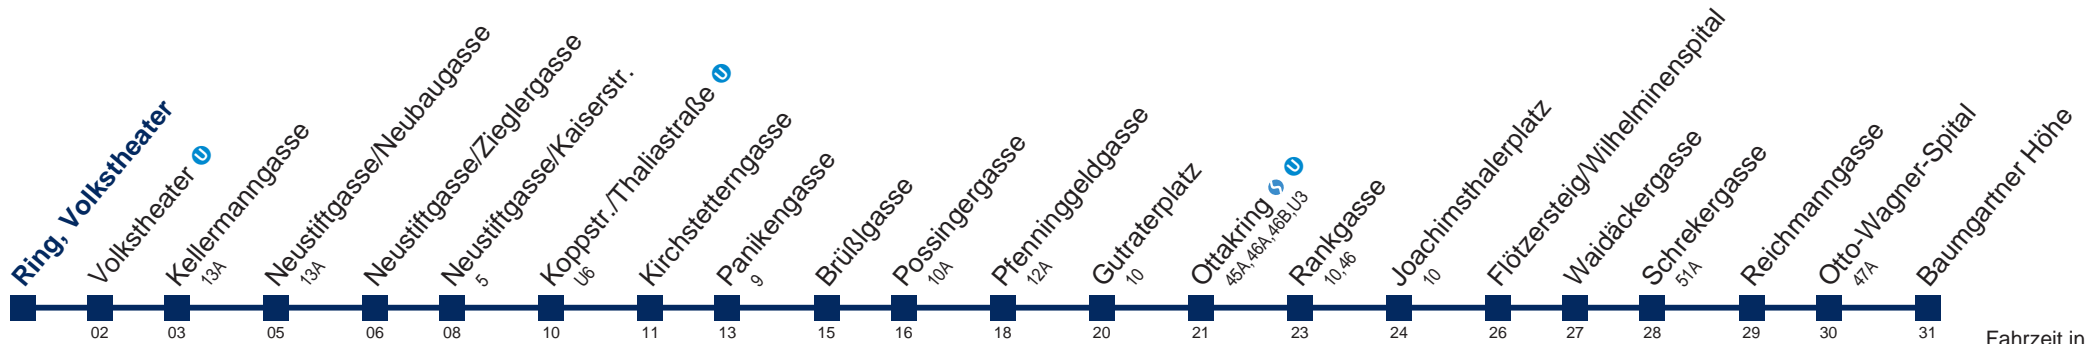

48A Baumgartner Höhe

Fahrzeit in Minuten zur Hauptverkehrszeit

Montag-Freitag (Schule)

5	15	26	38	48	57				
6	05	12	20	26	32	38	44	50	56
7	02	-	-	Intervall 3' - 6'			-	-	-
8	-	-	-	-	-	-	-	-	54
9	00	06	13	20	26	33	40	46	53
10	00	08	15	23	30	38	45	53	
11	00	08	15	23	30	38	45	53	
12	00	08	15	23	30	38	45	53	
13	00	06	13	20	26	33	40	46	53
14	00	06	13	20	26	33	40	46	53
15	00	06	13	20	26	33	40	46	53
16	00	-	-	Intervall 6'			-	-	-
17	-	-	-	-	-	-	-	-	-
18	-	-	-	-	-	-	-	48	55
19	02	09	16	23	30	37	45	52	
20	00	08	16	25	35	45	55		
21	05	15	25	35	45	55			
22	10	25	40	55					
23	10	25	40	55					
0	11								