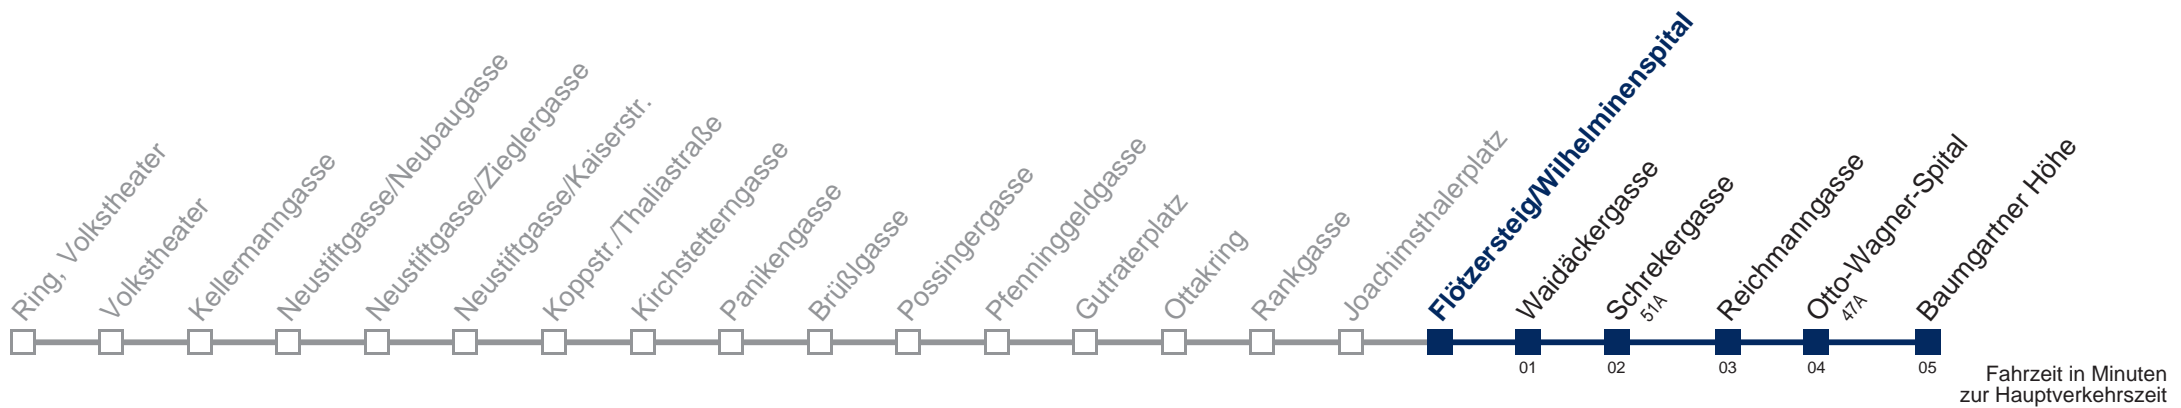

48A Baumgartner Höhe

Montag-Freitag (Schule)

5	06 14 22 29 35 41 46 53 58
6	05 09 15 18 26 30 34 38 41 45 47 51 53 57 59
7	03 06 10 13 20 26 31 36 41 45 49 52 55 58
8	01 04 08 12 15 20 25 30 35 40 45 50 55
9	00 05 11 17 23 30 36 43 50 56
10	03 10 17 25 33 40 48 55
11	03 10 18 25 33 40 48 55
12	03 10 18 25 33 40 48 55
13	00 03 10 18 25 31 38 45 51 58
14	05 11 18 25 31 38 45 51 58
15	05 11 18 25 31 38 45 51 58
16	02 05 12 18 26 - - - - -
17	- - - - - Intervall 5' - 6' - - - - -
18	- - - - -
19	- - - - - - - - - 25 32 39 46 53
20	01 06 13 20 28 36 45 55
21	05 15 25 35 45 55
22	05 15 30 45
23	00 15 30 45
0	00 15 31

Montag-Freitag (Ferien)

5	06 14 22 29 35 46 53 58
6	09 15 19 29 34 37 44 48 52 59
7	07 16 21 24 30 37 44 50 57
8	04 10 16 23 30 36 43 50 56
9	03 10 16 24 31 39 46 54
10	01 09 19 30 40 50
11	00 10 20 30 40 50
12	00 07 10 20 30 37 40 50
13	00 06 10 18 25 33 40 48 55
14	03 10 18 25 33 40 48 55
15	01 03 10 18 25 31 38 45 51 58
16	05 12 18 26 32 39 46 52 59
17	06 12 19 26 32 39 46 52 59
18	06 12 18 25 31 38 45 52 59
19	06 13 19 25 32 39 46 53
20	01 06 13 20 28 36 45 55
21	05 15 25 35 45 55
22	05 15 30 45
23	00 15 30 45
0	00 15 31

Samstag

5	22 35 45 55
6	15 30 45 55
7	00 16 26 31 46 56
8	06 16 26 36 42 46 56
9	06 18 28 38 48 58
10	08 18 28 38 48 58
11	08 18 28 38 48 58
12	08 18 28 38 48 58
13	08 18 28 38 48 58
14	08 18 28 38 48 58
15	08 18 28 38 48 58
16	08 18 28 38 48 58
17	08 18 28 38 48 58
18	08 18 28 38 48 58
19	08 16 26 36 46 56
20	05 15 25 35 45
21	00 15 30 45
22	00 15 30 45
23	00 15 30 45
0	00 15 31

Sonn- und Feiertags

5	22 35 45 55
6	15 30 45
7	00 15 30 45
8	00 15 25 30 45 55
9	00 15 25 35 45 55
10	05 15 25 35 45 55
11	06 16 26 36 46 56
12	06 16 26 36 46 56
13	06 16 26 36 46 56
14	06 16 26 36 46 56
15	06 16 26 36 46 56
16	06 16 26 36 46 56
17	06 16 26 36 46 56
18	06 16 26 36 46 56
19	06 15 25 35 45 55
20	05 15 25 35 45
21	00 15 30 45
22	00 15 30 45
23	00 15 30 45
0	00 15 31

Am 24.12. Verkehr wie samstags, ab ca. 18.30 Uhr Intervall alle 15 Minuten
Am 31.12. Verkehr wie samstags

WienMobil

Kaufen Sie Ihre Tickets bequem mit der WienMobil-App.
Buy your tickets easily via our WienMobil app.

Auskunft Servicetelefon 01/7909 100
Änderungen vorbehalten