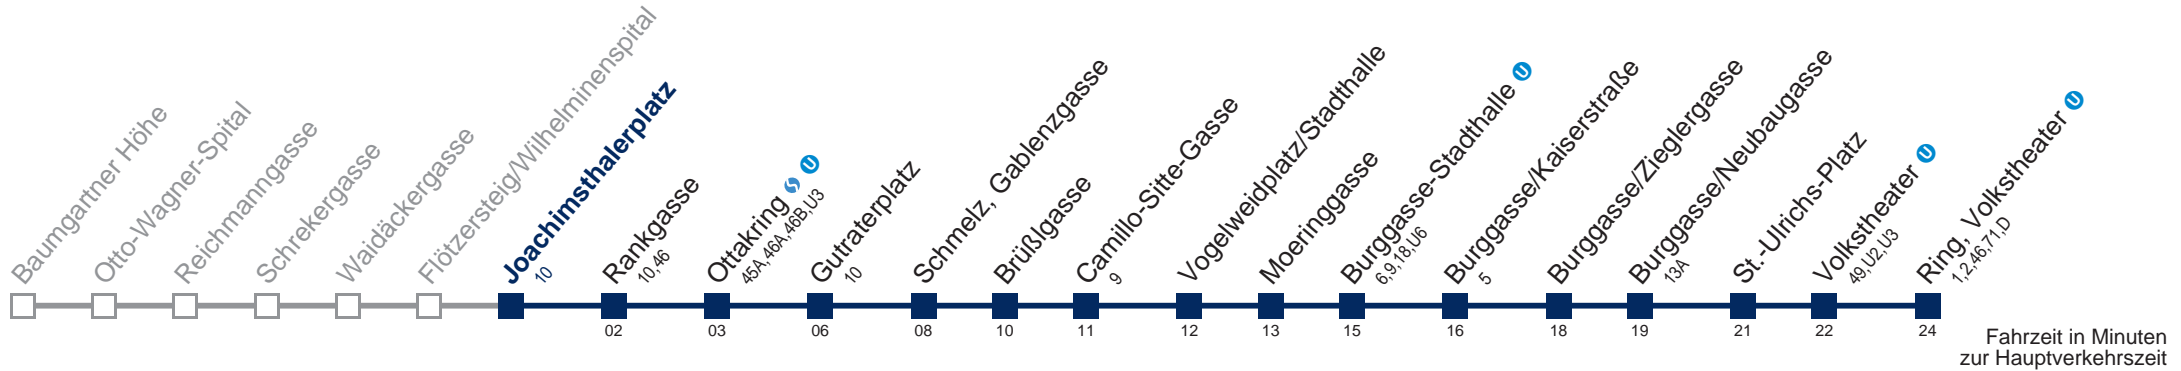

48A Ring, Volkstheater U

Montag-Freitag (Schule)

4	54
5	05 17 27 36 44 51 59
6	05 - - - - Intervall 3' - 6' - - - -
7	- - - - - - - - - - - -
8	- - 13 15 18 20 24 26 30 36 38 43 45 50 57
9	04 10 12 17 24 30 37 39 45 53
10	00 08 15 23 30 38 45 53
11	00 08 15 23 30 38 45 53
12	00 08 15 23 30 37 44 50 57
13	04 10 17 24 30 37 44 50 57
14	04 10 17 24 30 37 44 50 57
15	04 10 17 24 30 37 - - - - - - - -
16	- - - - - - Intervall 6' - - - - - -
17	- - - - - - - - - - - - - -
18	- - - - - - - - - 25 32 34 39 47 54
19	01 03 08 15 23 30 32 38 47 55 58
20	04 14 17 24 34 37 44 54
21	04 14 24 34 49 53
22	04 19 23 34 49
23	04 19 34 50 57
0	12 27 43

Montag-Freitag (Ferien)

4	54
5	05 17 27 37 47 54
6	02 09 17 24 32 39 44 51 58
7	04 10 17 24 30 37 44 49 56
8	03 09 16 23 29 37 39 45 53
9	00 08 15 23 26 32 42 45 52
10	02 12 15 22 32 42 52
11	02 12 22 32 42 52
12	02 12 22 30 38 45 53
13	00 08 15 23 30 38 45 53
14	00 08 15 23 30 37 44 50 57
15	04 10 17 24 30 37 44 50 57
16	04 10 17 24 30 37 44 50 57
17	04 10 17 24 30 37 44 50 57
18	04 11 13 18 25 32 39 47 54
19	01 08 15 23 30 32 38 47 55 58
20	04 14 17 24 34 37 44 54
21	04 14 24 34 49 53
22	04 19 23 34 49
23	04 19 34 50 57
0	12 27 43

Samstag

4	54
5	14 34 49
6	04 19 34 49
7	04 14 24 34 44 54
8	04 14 24 34 44 52
9	02 12 22 32 42 52
10	02 12 22 32 42 52
11	02 12 22 32 42 52
12	02 12 22 32 42 52
13	02 12 22 32 42 52
14	02 12 22 32 42 52
15	02 12 22 32 42 52
16	02 12 22 32 42 52
17	02 12 22 32 42 52
18	02 12 22 32 42 53
19	03 13 23 33 44 54 57
20	04 19 24 34 49 54
21	04 19 34 49
22	04 19 34 49
23	04 19 34 50 57
0	12 27 43

Sonn- und Feiertags

4	54
5	14 34 49
6	04 19 34 49
7	04 19 34 49
8	04 19 34 44 54
9	04 14 24 34 44 54
10	04 14 24 34 44 54
11	04 14 24 34 44 54
12	04 14 24 34 44 54
13	04 14 24 34 44 54
14	04 14 24 34 44 54
15	04 14 24 34 44 54
16	04 14 24 34 44 54
17	04 14 24 34 44 54
18	04 14 24 34 44 54
19	04 14 24 34 44 54
20	04 19 24 34 49 54
21	04 19 34 49
22	04 19 34 49
23	04 19 34 50 57
0	12 27 43

Am 24.12. Verkehr wie samstags, ab ca. 18.30 Uhr Intervall alle 15 Minuten
Am 31.12. Verkehr wie samstags □ bis Guttraterplatz

Kaufen Sie Ihre Tickets bequem mit der WienMobil-App.
Buy your tickets easily via our WienMobil app.

Auskunft Servicetelefon 01/7909 100
Änderungen vorbehalten