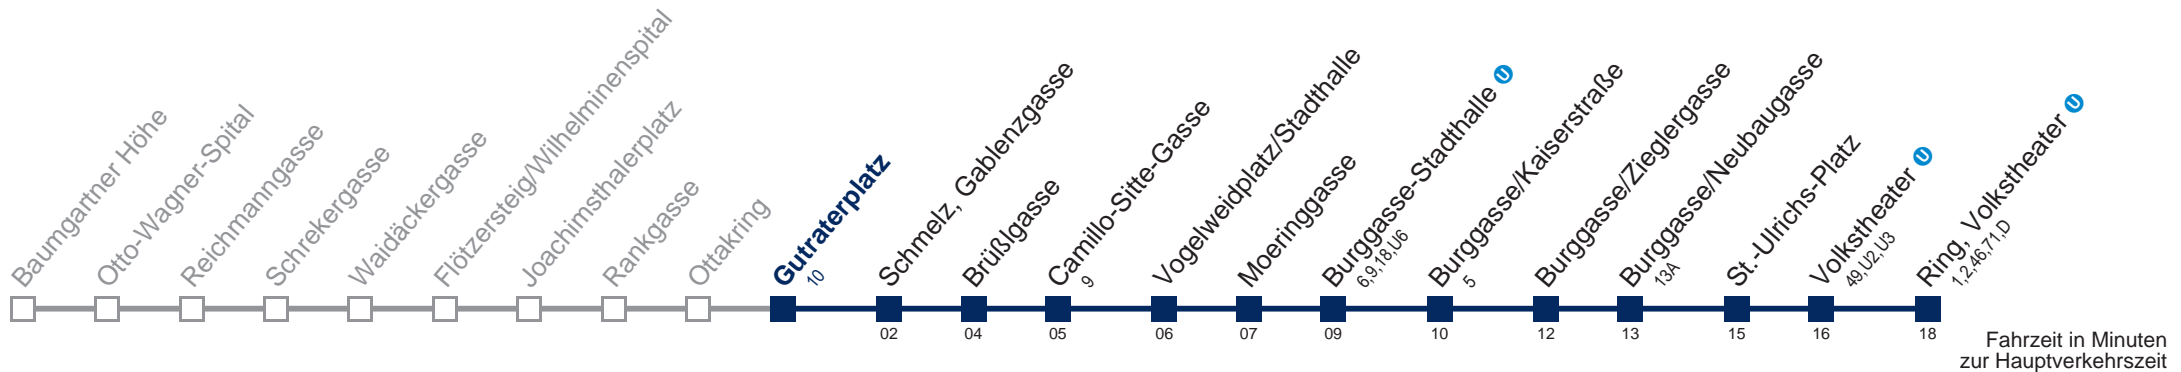

48A Ring, Volkstheater U

Montag-Freitag (Schule)

5	00	11	23	33	42	49	57
6	04	-	-	Intervall 3' - 6'	-	-	-
7	-	-	-	-	-	-	-
8	-	-	-	24	30	36	42 49 56
9	03	10	16	23	30	36	43 51 59
10	06	14	21	29	36	44	51 59
11	06	14	21	29	36	44	51 59
12	06	14	21	29	36	43	50 56
13	03	10	16	23	30	36	43 50 56
14	03	10	16	23	30	36	43 50 56
15	03	10	16	23	30	36	43 - - -
16	-	-	-	Intervall 6'	-	-	-
17	-	-	-	-	-	-	-
18	-	-	-	-	-	31	38 45 53
19	00	07	14	21	29	36	44 53
20	01	10	20	30	40	50	
21	00	10	20	30	40	55	
22	10	25	40	55			
23	10	25	40	56			

Montag-Freitag (Ferien)

5	00	11	23	33	43	52	
6	00	07	15	22	30	37	44 50 56
7	03	10	16	23	30	36	43 50 55
8	02	09	15	22	29	35	43 51 59
9	06	14	21	29	38	48	58
10	08	18	28	38	48	58	
11	08	18	28	38	48	58	
12	08	18	28	36	44	51	59
13	06	14	21	29	36	44	51 59
14	06	14	21	29	36	43	50 56
15	03	10	16	23	30	36	43 50 56
16	03	10	16	23	30	36	43 50 56
17	03	10	16	23	30	36	43 50 56
18	03	10	17	24	31	38	45 53
19	00	07	14	21	29	36	44 53
20	01	10	20	30	40	50	
21	00	10	20	30	40	55	
22	10	25	40	55			
23	10	25	40	56			

Samstag

5	00	20	40	55			
6	10	25	40	55			
7	10	20	30	40	50		
8	00	10	20	30	40	49	58
9	08	18	28	38	48	58	
10	08	18	28	38	48	58	
11	08	18	28	38	48	58	
12	08	18	28	38	48	58	
13	08	18	28	38	48	58	
14	08	18	28	38	48	58	
15	08	18	28	38	48	58	
16	08	18	28	38	48	58	
17	08	18	28	38	48	58	
18	08	18	28	38	48	59	
19	09	19	29	39	49		
20	00	10	25	40	55		
21	10	25	40	55			
22	10	25	40	55			
23	10	25	40	56			

Sonn- und Feiertags

5	00	20	40	55			
6	10	25	40	55			
7	10	25	40	55			
8	10	25	40	50			
9	00	10	20	30	40	50	
10	00	10	20	30	40	50	
11	00	10	20	30	40	50	
12	00	10	20	30	40	50	
13	00	10	20	30	40	50	
14	00	10	20	30	40	50	
15	00	10	20	30	40	50	
16	00	10	20	30	40	50	
17	00	10	20	30	40	50	
18	00	10	20	30	40	50	
19	00	10	20	30	40	50	
20	00	10	25	40	55		
21	10	25	40	55			
22	10	25	40	55			
23	10	25	40	56			

Am 24.12. Verkehr wie samstags, ab ca. 18.30 Uhr Intervall alle 15 Minuten
Am 31.12. Verkehr wie samstags

Kaufen Sie Ihre Tickets bequem mit der WienMobil-App.
Buy your tickets easily via our WienMobil app.

Auskunft Servicetelefon 01/7909 100
Änderungen vorbehalten