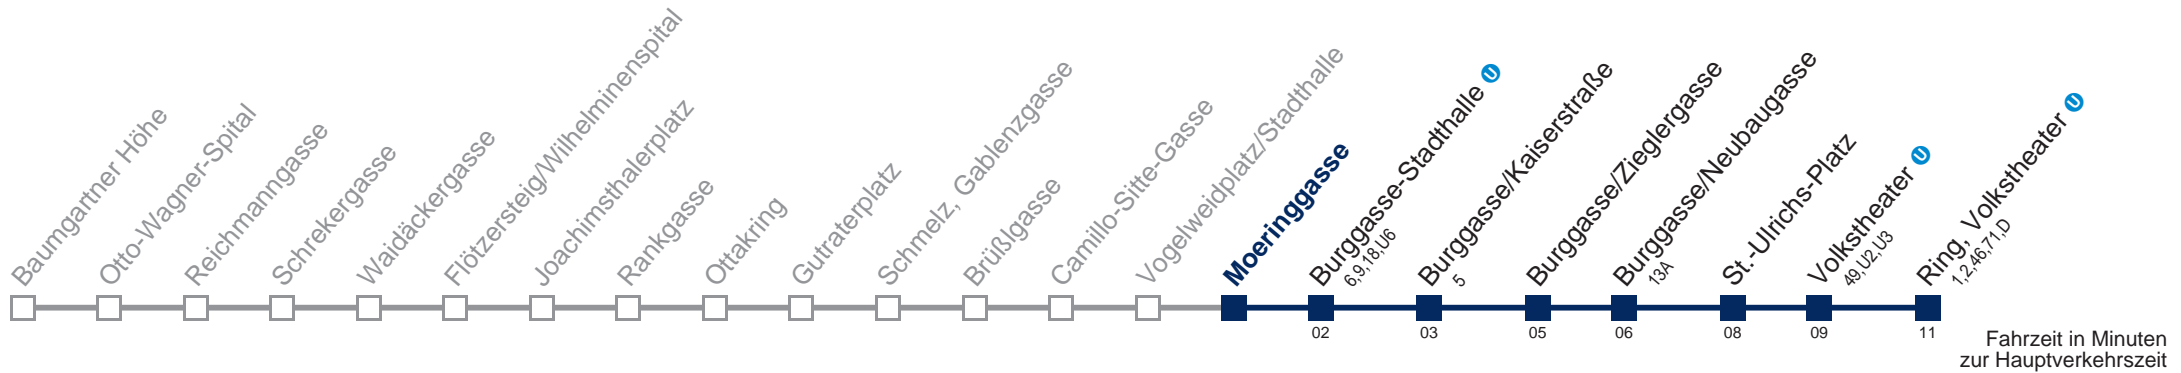

48A Ring, Volkstheater U

Montag-Freitag (Schule)

5	07 18 30 40 49 56
6	04 11 17 23 29 35 41 47 53 57
7	02 07 11 15 18 21 24 27 30 34 38 42 47 52 57
8	01 06 11 16 21 26 31 37 43 49 56
9	03 10 17 23 30 37 43 50 58
10	06 13 21 28 36 43 51 58
11	06 13 21 28 36 43 51 58
12	06 13 21 28 36 43 50 57
13	03 10 17 23 30 37 43 50 57
14	03 10 17 23 30 37 43 50 57
15	03 10 17 23 30 37 43 50 56
16	02 - - - - - Intervall 6' - - - - -
17	- - - - - - - - - - - - - - -
18	- - - - - - - - - - - - - 38 45 52
19	00 07 14 21 28 36 43 51
20	00 08 17 27 37 47 57
21	07 17 27 37 47
22	02 17 32 47
23	02 17 32 47
0	03

Montag-Freitag (Ferien)

5	07 18 30 40 50 59
6	07 14 22 29 37 44 51 57
7	03 10 17 23 30 37 43 50 57
8	02 09 16 22 29 36 42 50 58
9	06 13 21 28 36 45 55
10	05 15 25 35 45 55
11	05 15 25 35 45 55
12	05 15 25 35 43 51 58
13	06 13 21 28 36 43 51 58
14	06 13 21 28 36 43 50 57
15	03 10 17 23 30 37 43 50 57
16	03 10 17 23 30 37 43 50 57
17	03 10 17 23 30 37 43 50 57
18	03 10 17 24 31 38 45 52
19	00 07 14 21 28 36 43 51
20	00 08 17 27 37 47 57
21	07 17 27 37 47
22	02 17 32 47
23	02 17 32 47
0	03

Samstag

5	07 27 47
6	02 17 32 47
7	02 17 27 37 47 57
8	07 17 27 37 47 56
9	05 15 25 35 45 55
10	05 15 25 35 45 55
11	05 15 25 35 45 55
12	05 15 25 35 45 55
13	05 15 25 35 45 55
14	05 15 25 35 45 55
15	05 15 25 35 45 55
16	05 15 25 35 45 55
17	05 15 25 35 45 55
18	05 15 25 35 45 55
19	06 16 26 36 46 56
20	07 17 32 47
21	02 17 32 47
22	02 17 32 47
23	02 17 32 47
0	03

Sonn- und Feiertags

5	07 27 47
6	02 17 32 47
7	02 17 32 47
8	02 17 32 47 57
9	07 17 27 37 47 57
10	07 17 27 37 47 57
11	07 17 27 37 47 57
12	07 17 27 37 47 57
13	07 17 27 37 47 57
14	07 17 27 37 47 57
15	07 17 27 37 47 57
16	07 17 27 37 47 57
17	07 17 27 37 47 57
18	07 17 27 37 47 57
19	07 17 27 37 47 57
20	07 17 32 47
21	02 17 32 47
22	02 17 32 47
23	02 17 32 47
0	03

Am 24.12. Verkehr wie samstags, ab ca. 18.30 Uhr Intervall alle 15 Minuten
Am 31.12. Verkehr wie samstags

Kaufen Sie Ihre Tickets bequem mit der WienMobil-App.
Buy your tickets easily via our WienMobil app.

Auskunft Servicetelefon 01/7909 100
Änderungen vorbehalten