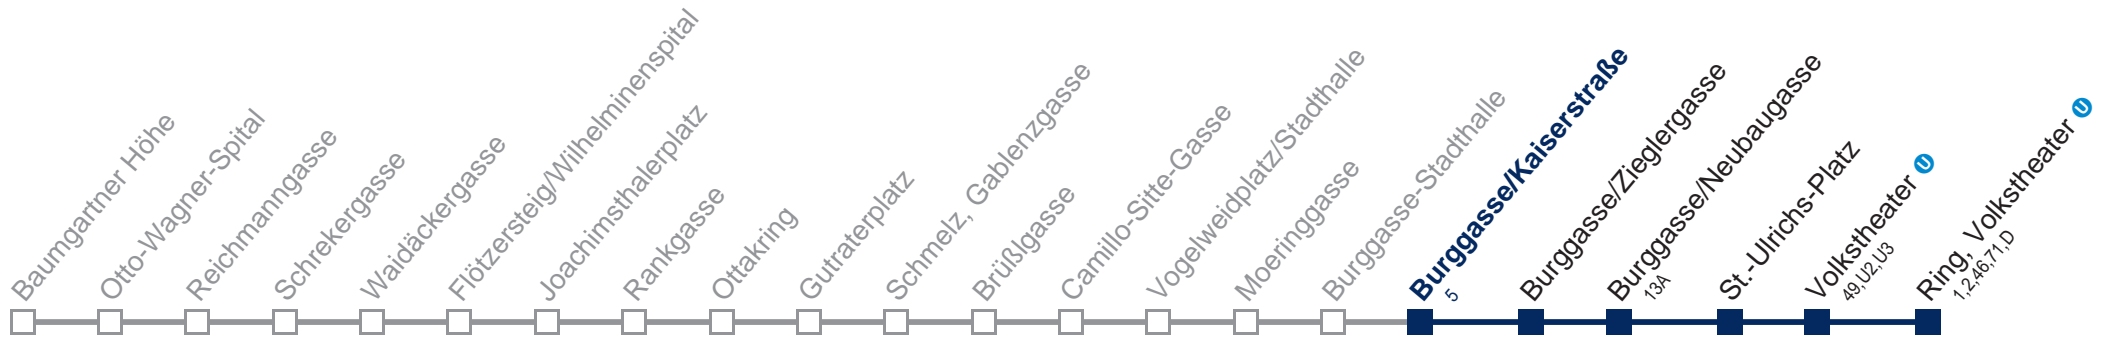

48A Ring, Volkstheater U

Fahrzeit in Minuten zur Hauptverkehrszeit

Montag-Freitag (Schule)

5	09 20 32 42 51 59
6	06 14 20 26 32 38 44 50 56
7	00 05 10 14 18 21 24 27 30 33 37 41 45 50 55 59
8	04 09 14 19 24 29 34 40 46 52 59
9	06 13 19 26 33 39 46 53
10	01 08 16 23 31 38 46 53
11	01 08 16 23 31 38 46 53
12	01 08 16 23 31 38 46 53 59
13	06 13 19 26 33 39 46 53 59
14	06 13 19 26 33 39 46 53 59
15	06 13 19 26 33 39 46 53 59
16	05 - - - - - Intervall 6' - - - - -
17	- - - - - - - - - - - - - - -
18	- - - - - - - - - - - - - - 41 48 55
19	02 09 16 23 31 38 46 53
20	02 10 19 29 39 49 59
21	09 19 29 39 49
22	04 19 34 49
23	04 19 34 49
0	05

Montag-Freitag (Ferien)

5	09 20 32 42 52
6	02 09 17 24 32 39 47 54 59
7	06 13 19 26 33 39 46 53 59
8	05 12 19 25 32 39 45 53
9	01 08 16 23 31 38 48 58
10	08 18 28 38 48 58
11	08 18 28 38 48 58
12	08 18 28 38 46 53
13	01 08 16 23 31 38 46 53
14	01 08 16 23 31 38 46 53 59
15	06 13 19 26 33 39 46 53 59
16	06 13 19 26 33 39 46 53 59
17	06 13 19 26 33 39 46 53 59
18	06 13 20 27 34 41 48 55
19	02 09 16 23 31 38 46 53
20	02 10 19 29 39 49 59
21	09 19 29 39 49
22	04 19 34 49
23	04 19 34 49
0	05

Samstag

5	09 29 49
6	04 19 34 49
7	04 19 29 39 49 59
8	09 19 29 39 49 59
9	08 18 28 38 48 58
10	08 18 28 38 48 58
11	08 18 28 38 48 58
12	08 18 28 38 48 58
13	08 18 28 38 48 58
14	08 18 28 38 48 58
15	08 18 28 38 48 58
16	08 18 28 38 48 58
17	08 18 28 38 48 58
18	08 18 28 38 48 58
19	08 18 28 38 48 59
20	09 19 34 49
21	04 19 34 49
22	04 19 34 49
23	04 19 34 49
0	05

Sonn- und Feiertags

5	09 29 49
6	04 19 34 49
7	04 19 34 49
8	04 19 34 49 59
9	09 19 29 39 49 59
10	09 19 29 39 49 59
11	09 19 29 39 49 59
12	09 19 29 39 49 59
13	09 19 29 39 49 59
14	09 19 29 39 49 59
15	09 19 29 39 49 59
16	09 19 29 39 49 59
17	09 19 29 39 49 59
18	09 19 29 39 49 59
19	09 19 29 39 49 59
20	09 19 34 49
21	04 19 34 49
22	04 19 34 49
23	04 19 34 49
0	05

Am 24.12. Verkehr wie samstags, ab ca. 18.30 Uhr Intervall alle 15 Minuten
Am 31.12. Verkehr wie samstags

Kaufen Sie Ihre Tickets bequem mit der WienMobil-App.
Buy your tickets easily via our WienMobil app.

Auskunft Servicetelefon 01/7909 100
Änderungen vorbehalten