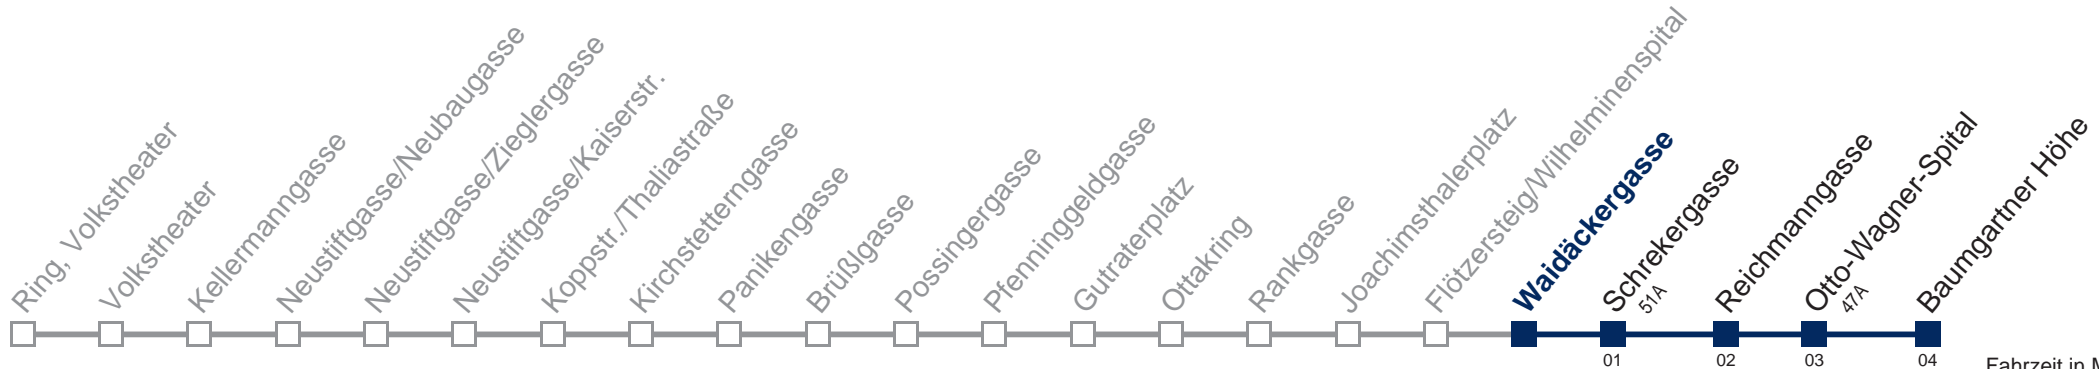

Auskunft Servicetelefon 01/7909 100
 Änderungen vorbehalten

Datum: 15.10.2019 08:21:37; Linie: 2348A_ (H)

48A Baumgartner Höhe

Montag-Freitag (Schule)

5	07 15 23 30 36 42 47 54 59
6	06 10 16 19 27 31 35 39 42 46 48 52 54 58
7	00 04 07 11 14 21 27 32 37 42 46 50 53 56 59
8	02 05 09 13 16 21 26 31 36 41 46 51 56
9	01 06 12 18 24 31 37 44 51 57
10	04 11 18 26 34 41 49 56
11	04 11 19 26 34 41 49 56
12	04 11 19 26 34 41 49 56
13	01 04 11 19 26 32 39 46 52 59
14	06 12 19 26 32 39 46 52 59
15	06 12 19 26 32 39 46 52 59
16	03 06 13 19 27 - - - - -
17	- - - - - Intervall 5' - 6' - - - - -
18	- - - - - - - - - - -
19	- - - - - - - - - - 26 33 40 47 54
20	02 07 14 21 29 37 46 56
21	06 16 26 36 46 56
22	06 16 31 46
23	01 16 31 46
0	01 16 32