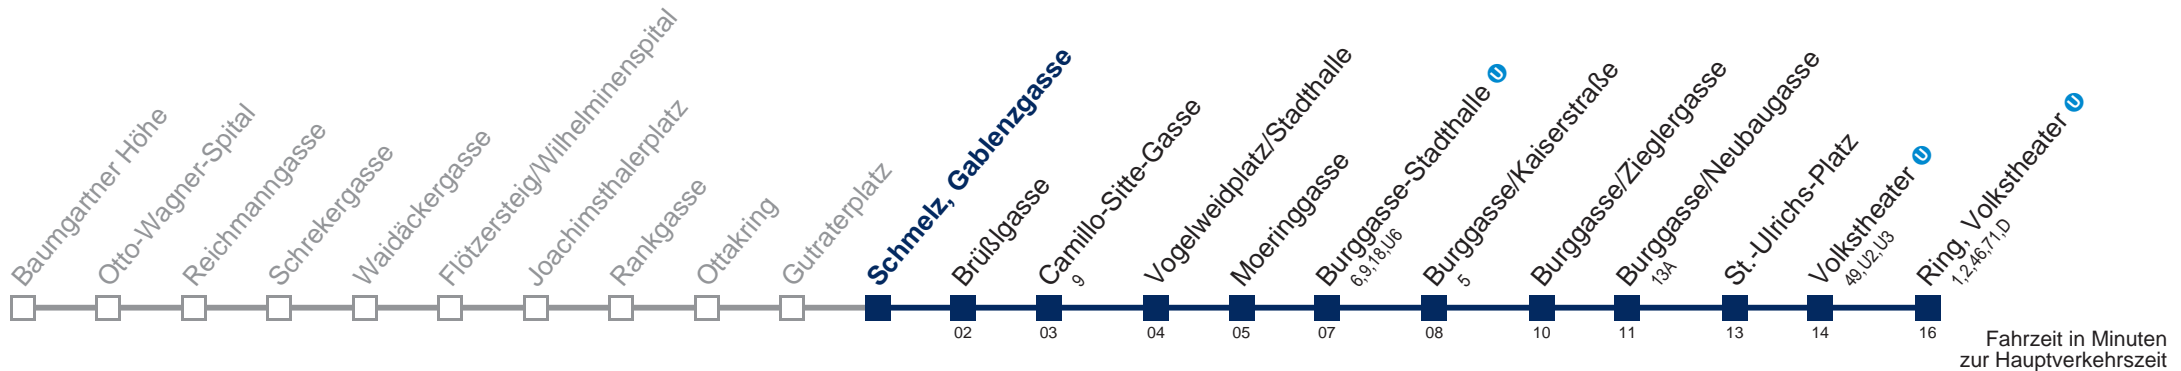

48A Ring, Volkstheater U

Montag-Freitag (Schule)

5	02	13	25	35	44	51	59			
6	06	-	-	Intervall 3' - 6'	-	-	-			
7	-	-	-	-	-	-	-			
8	-	-	-	26	32	38	44	51	58	
9	05	12	18	25	32	38	45	53		
10	01	08	16	23	31	38	46	53		
11	01	08	16	23	31	38	46	53		
12	01	08	16	23	31	38	45	52	58	
13	05	12	18	25	32	38	45	52	58	
14	05	12	18	25	32	38	45	52	58	
15	05	12	18	25	32	38	45	-	-	-
16	-	-	-	Intervall 6'	-	-	-	-	-	
17	-	-	-	-	-	-	-	-	-	
18	-	-	-	-	-	-	33	40	47	55
19	02	09	16	23	31	38	46	55		
20	03	12	22	32	42	52				
21	02	12	22	32	42	57				
22	12	27	42	57						
23	12	27	42	58						

Montag-Freitag (Ferien)

5	02	13	25	35	45	54			
6	02	09	17	24	32	39	46	52	58
7	05	12	18	25	32	38	45	52	57
8	04	11	17	24	31	37	45	53	
9	01	08	16	23	31	40	50		
10	00	10	20	30	40	50			
11	00	10	20	30	40	50			
12	00	10	20	30	38	46	53		
13	01	08	16	23	31	38	46	53	
14	01	08	16	23	31	38	45	52	58
15	05	12	18	25	32	38	45	52	58
16	05	12	18	25	32	38	45	52	58
17	05	12	18	25	32	38	45	52	58
18	05	12	19	26	33	40	47	55	
19	02	09	16	23	31	38	46	55	
20	03	12	22	32	42	52			
21	02	12	22	32	42	57			
22	12	27	42	57					
23	12	27	42	58					

Samstag

5	02	22	42	57		
6	12	27	42	57		
7	12	22	32	42	52	
8	02	12	22	32	42	51
9	00	10	20	30	40	50
10	00	10	20	30	40	50
11	00	10	20	30	40	50
12	00	10	20	30	40	50
13	00	10	20	30	40	50
14	00	10	20	30	40	50
15	00	10	20	30	40	50
16	00	10	20	30	40	50
17	00	10	20	30	40	50
18	00	10	20	30	40	50
19	01	11	21	31	41	51
20	02	12	27	42	57	
21	12	27	42	57		
22	12	27	42	57		
23	12	27	42	58		

Sonn- und Feiertags

5	02	22	42	57		
6	12	27	42	57		
7	12	27	42	57		
8	12	27	42	52		
9	02	12	22	32	42	52
10	02	12	22	32	42	52
11	02	12	22	32	42	52
12	02	12	22	32	42	52
13	02	12	22	32	42	52
14	02	12	22	32	42	52
15	02	12	22	32	42	52
16	02	12	22	32	42	52
17	02	12	22	32	42	52
18	02	12	22	32	42	52
19	02	12	22	32	42	52
20	02	12	27	42	57	
21	12	27	42	57		
22	12	27	42	57		
23	12	27	42	58		

Am 24.12. Verkehr wie samstags, ab ca. 18.30 Uhr Intervall alle 15 Minuten
Am 31.12. Verkehr wie samstags

Kaufen Sie Ihre Tickets bequem mit der WienMobil-App.
Buy your tickets easily via our WienMobil app.

Auskunft Servicetelefon 01/7909 100
Änderungen vorbehalten