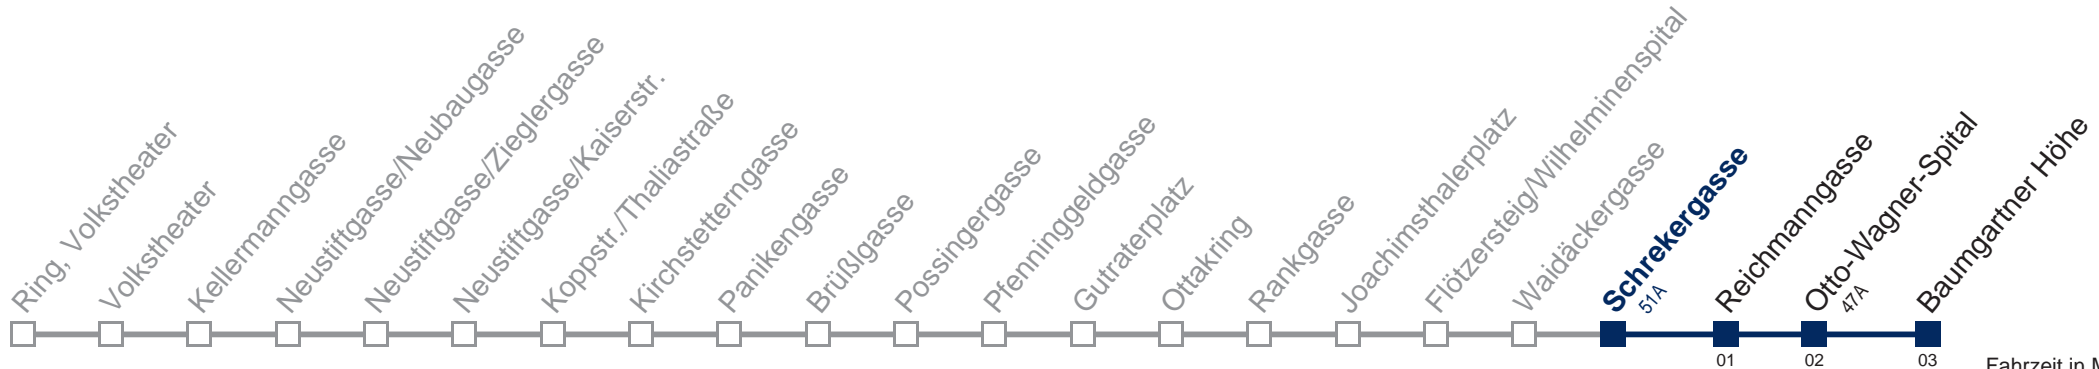

48A Baumgartner Höhe

Fahrzeit in Minuten
zur Hauptverkehrszeit

Montag-Freitag (Schule)

5	08 16 24 31 37 43 48 55
6	00 07 11 17 20 28 32 36 40 43 47 49 53 55 59
7	01 05 08 12 15 22 28 33 38 43 47 51 54 57
8	00 03 06 10 14 17 22 27 32 37 42 47 52 57
9	02 07 13 19 25 32 38 45 52 58
10	05 12 19 27 35 42 50 57
11	05 12 20 27 35 42 50 57
12	05 12 20 27 35 42 50 57
13	02 05 12 20 27 33 40 47 53
14	00 07 13 20 27 33 40 47 53
15	00 07 13 20 27 33 40 47 53
16	00 04 07 14 20 28 - - - - -
17	- - - - - Intervall 5' - 6' - - - - -
18	- - - - - - - - - - -
19	- - - - - - - - - - 27 34 41 48 55
20	03 08 15 22 30 38 47 57
21	07 17 27 37 47 57
22	07 17 32 47
23	02 17 32 47
0	02 17 33

Montag-Freitag (Ferien)

5	08 16 24 31 37 48 55
6	00 11 17 21 31 36 39 46 50 54
7	01 09 18 23 26 32 39 46 52 59
8	06 12 18 25 32 38 45 52 58
9	05 12 18 26 33 41 48 56
10	03 11 21 32 42 52
11	02 12 22 32 42 52
12	02 09 12 22 32 39 42 52
13	02 08 12 20 27 35 42 50 57
14	05 12 20 27 35 42 50 57
15	03 05 12 20 27 33 40 47 53
16	00 07 14 20 28 34 41 48 54
17	01 08 14 21 28 34 41 48 54
18	01 08 14 20 27 33 40 47 54
19	01 08 15 21 27 34 41 48 55
20	03 08 15 22 30 38 47 57
21	07 17 27 37 47 57
22	07 17 32 47
23	02 17 32 47
0	02 17 33

Samstag

5	24 37 47 57
6	17 32 47 57
7	02 18 28 33 48 58
8	08 18 28 38 44 48 58
9	08 20 30 40 50
10	00 10 20 30 40 50
11	00 10 20 30 40 50
12	00 10 20 30 40 50
13	00 10 20 30 40 50
14	00 10 20 30 40 50
15	00 10 20 30 40 50
16	00 10 20 30 40 50
17	00 10 20 30 40 50
18	00 10 20 30 40 50
19	00 10 18 28 38 48 58
20	07 17 27 37 47
21	02 17 32 47
22	02 17 32 47
23	02 17 32 47
0	02 17 33

Sonn- und Feiertags

5	24 37 47 57
6	17 32 47
7	02 17 32 47
8	02 17 27 32 47 57
9	02 17 27 37 47 57
10	07 17 27 37 47 57
11	08 18 28 38 48 58
12	08 18 28 38 48 58
13	08 18 28 38 48 58
14	08 18 28 38 48 58
15	08 18 28 38 48 58
16	08 18 28 38 48 58
17	08 18 28 38 48 58
18	08 18 28 38 48 58
19	08 17 27 37 47 57
20	07 17 27 37 47
21	02 17 32 47
22	02 17 32 47
23	02 17 32 47
0	02 17 33

Am 24.12. Verkehr wie samstags, ab ca. 18.30 Uhr Intervall alle 15 Minuten
Am 31.12. Verkehr wie samstags

Kaufen Sie Ihre Tickets bequem mit der WienMobil-App.
Buy your tickets easily via our WienMobil app.

Auskunft Servicetelefon 01/7909 100
Änderungen vorbehalten