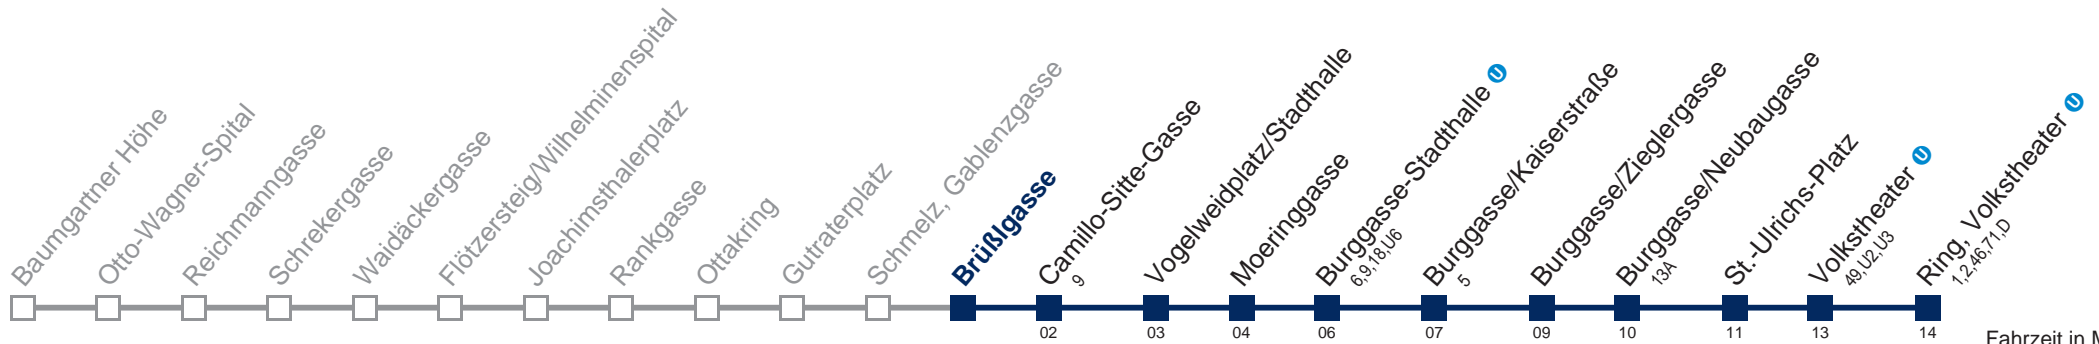

48A Ring, Volkstheater U

Fahrzeit in Minuten
zur Hauptverkehrszeit

Montag-Freitag (Schule)

5	03	14	26	36	45	53				
6	00	08	14	20	26	32	38	44	50	
7	-	-	-	-	Intervall 3' - 6'				-	-
8	-	-	-	-	-	-	-	-	52	
9	00	07	13	20	27	33	40	47	55	
10	02	10	17	25	32	40	47	55		
11	02	10	17	25	32	40	47	55		
12	02	10	17	25	32	40	47	53		
13	00	07	13	20	27	33	40	47	53	
14	00	07	13	20	27	33	40	47	53	
15	00	07	13	20	27	33	40	47	-	
16	-	-	-	-	Intervall 6'				-	-
17	-	-	-	-	-	-	-	-	-	
18	-	-	-	-	-	-	-	35	42	
19	03	10	17	25	32	40	47	56		
20	04	13	23	33	43	53				
21	03	13	23	33	43	58				
22	13	28	43	58						
23	13	28	43	59						

Montag-Freitag (Ferien)

5	03	14	26	36	46	56			
6	03	11	18	26	33	41	48	53	
7	00	07	13	20	27	33	40	47	53
8	06	12	19	26	32	39	46	55	
9	02	10	17	25	32	42	52		
10	02	12	22	32	42	52			
11	02	12	22	32	42	52			
12	02	12	22	32	40	47	55		
13	02	10	17	25	32	40	47	55	
14	02	10	17	25	32	40	47	53	
15	00	07	13	20	27	33	40	47	53
16	00	07	13	20	27	33	40	47	53
17	00	07	13	20	27	33	40	47	53
18	00	07	14	21	28	35	42	49	56
19	03	10	17	25	32	40	47	56	
20	04	13	23	33	43	53			
21	03	13	23	33	43	58			
22	13	28	43	58					
23	13	28	43	59					

Samstag

5	03	23	43	58					
6	13	28	43	58					
7	13	23	33	43	53				
8	03	13	23	33	43	53			
9	01	11	21	31	41	51			
10	01	11	21	31	41	51			
11	01	11	21	31	41	51			
12	01	11	21	31	41	51			
13	01	11	21	31	41	51			
14	01	11	21	31	41	51			
15	01	11	21	31	41	51			
16	01	11	21	31	41	51			
17	01	11	21	31	41	51			
18	01	11	21	31	41	51			
19	02	12	22	32	42	53			
20	03	13	28	43	58				
21	13	28	43	58					
22	13	28	43	58					
23	13	28	43	59					

Sonn- und Feiertags

5	03	23	43	58					
6	13	28	43	58					
7	13	28	43	58					
8	13	28	43	53					
9	03	13	23	33	43	53			
10	03	13	23	33	43	53			
11	03	13	23	33	43	53			
12	03	13	23	33	43	53			
13	03	13	23	33	43	53			
14	03	13	23	33	43	53			
15	03	13	23	33	43	53			
16	03	13	23	33	43	53			
17	03	13	23	33	43	53			
18	03	13	23	33	43	53			
19	03	13	23	33	43	53			
20	03	13	28	43	58				
21	13	28	43	58					
22	13	28	43	58					
23	13	28	43	59					

Am 24.12. Verkehr wie samstags, ab ca. 18.30 Uhr Intervall alle 15 Minuten
Am 31.12. Verkehr wie samstags

Kaufen Sie Ihre Tickets bequem mit der WienMobil-App.
Buy your tickets easily via our WienMobil app.

Auskunft Servicetelefon 01/7909 100
Änderungen vorbehalten