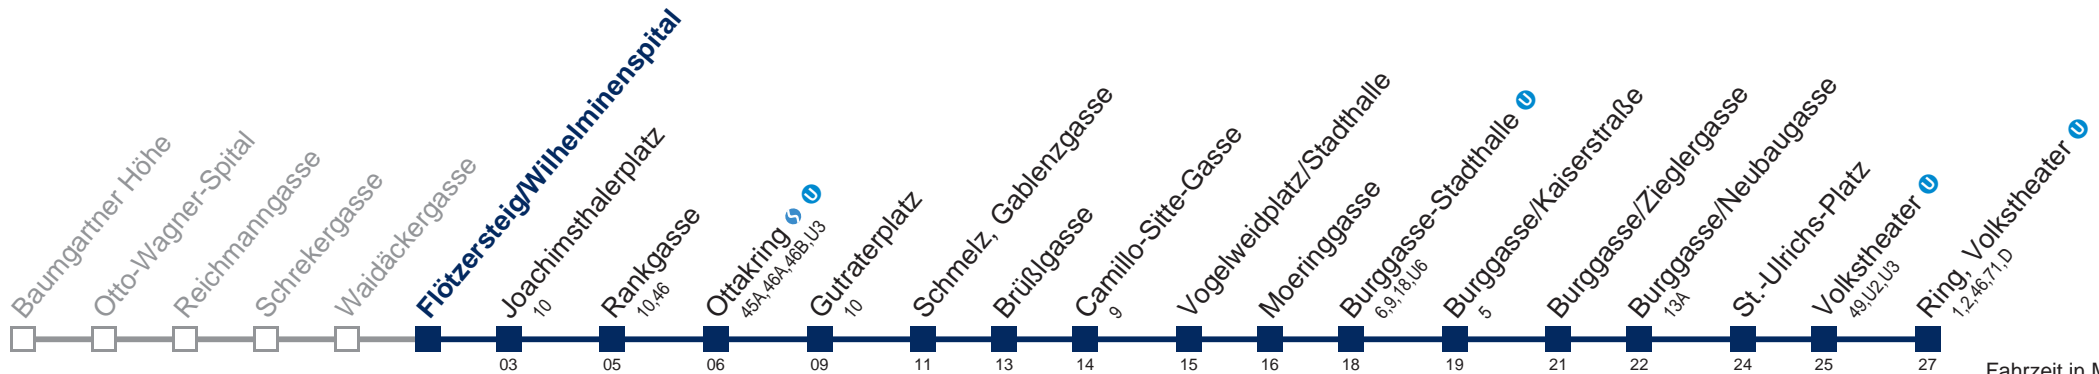

48A Ring, Volkstheater U

Fahrzeit in Minuten zur Hauptverkehrszeit

Montag-Freitag (Schule)

5	15	25	34	42	49	57									
6	03	-	-	-	-	Intervall 2' - 6'	-	-	-	-					
7	-	-	-	-	-	-	-	-	-	-					
8	-	-	10	12	15	17	21	23	27	33	35	40	42	47	54
9	01	07	09	14	21	27	34	36	42	50	57				
10	05	12	20	27	35	42	50	57							
11	05	12	20	27	35	42	50	57							
12	05	12	20	27	34	41	47	54							
13	01	07	14	21	27	34	41	47	54						
14	01	07	14	21	27	34	41	47	54						
15	01	07	14	21	27	34	-	-	-	-	-	-	-	-	-
16	-	-	-	-	-	-	Intervall 6'	-	-	-	-	-	-	-	-
17	-	-	-	-	-	-	-	-	-	-	-	-	-	-	-
18	-	-	-	-	-	-	-	22	29	31	36	44	51	58	
19	00	05	13	20	28	30	35	44	52	55					
20	02	12	15	22	32	35	42	52							
21	02	12	22	32	47	51									
22	02	17	21	32	47										
23	02	17	32	48	55										
0	10	25	41												

Montag-Freitag (Ferien)

5	15	25	35	45	52										
6	00	07	15	22	30	37	42	49	56						
7	01	07	14	21	27	34	41	46	53						
8	00	06	13	20	26	34	36	42	50	57					
9	05	12	20	23	29	39	42	49	59						
10	09	12	19	29	39	49	59								
11	09	19	29	39	49	59									
12	09	19	27	35	42	50	57								
13	05	12	20	27	35	42	50	57							
14	05	12	20	27	34	41	47	54							
15	01	07	14	21	27	34	41	47	54						
16	01	07	14	21	27	34	41	47	54						
17	01	07	14	21	27	34	41	47	54						
18	01	08	10	15	22	29	36	44	51	58					
19	05	13	20	28	30	35	44	52	55						
20	02	12	15	22	32	35	42	52							
21	02	12	22	32	47	51									
22	02	17	21	32	47										
23	02	17	32	48	55										
0	10	25	41												

Samstag

5	32	47								
6	02	17	32	47						
7	02	12	22	32	42	52				
8	02	12	22	32	42	50				
9	00	10	20	30	40	50				
10	00	10	20	30	40	50				
11	00	10	20	30	40	50				
12	00	10	20	30	40	50				
13	00	10	20	30	40	50				
14	00	10	20	30	40	50				
15	00	10	20	30	40	50				
16	00	10	20	30	40	50				
17	00	10	20	30	40	50				
18	00	10	20	30	40	51				
19	01	11	21	31	41	52	55			
20	02	17	22	32	47	52				
21	02	17	32	47						
22	02	17	32	47						
23	02	17	32	48	55					
0	10	25	41							

Sonn- und Feiertags

5	32	47								
6	02	17	32	47						
7	02	17	32	47						
8	02	17	32	42	52					
9	02	12	22	32	42	52				
10	02	12	22	32	42	52				
11	02	12	22	32	42	52				
12	02	12	22	32	42	52				
13	02	12	22	32	42	52				
14	02	12	22	32	42	52				
15	02	12	22	32	42	52				
16	02	12	22	32	42	52				
17	02	12	22	32	42	52				
18	02	12	22	32	42	52				
19	02	12	22	32	42	52				
20	02	17	22	32	47	52				
21	02	17	32	47						
22	02	17	32	47						
23	02	17	32	48	55					
0	10	25	41							

Am 24.12. Verkehr wie samstags, ab ca. 18.30 Uhr Intervall alle 15 Minuten
Am 31.12. Verkehr wie samstags ☐ bis Guttraterplatz

Kaufen Sie Ihre Tickets bequem mit der WienMobil-App.
Buy your tickets easily via our WienMobil app.

Auskunft Servicetelefon 01/7909 100
Änderungen vorbehalten