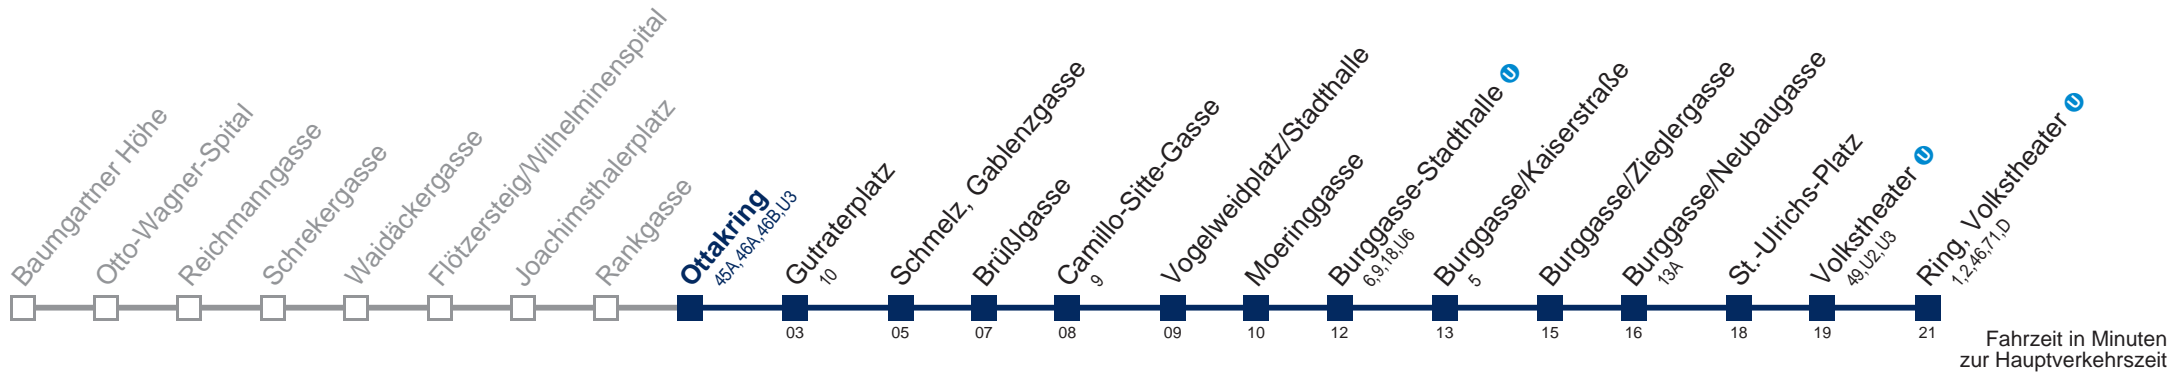

48A Ring, Volkstheater U

Montag-Freitag (Schule)

4	57
5	08 20 30 39 46 54
6	01 - - - - Intervall 3' - 6' - - - -
7	- - - - - - - - - - - -
8	- - - 16 18 21 23 27 29 33 39 41 46 48 53
9	00 07 13 15 20 27 33 40 42 48 56
10	03 11 18 26 33 41 48 56
11	03 11 18 26 33 41 48 56
12	03 11 18 26 33 40 47 53
13	00 07 13 20 27 33 40 47 53
14	00 07 13 20 27 33 40 47 53
15	00 07 13 20 27 33 40 - - - - - - - -
16	- - - - - - Intervall 6' - - - - - -
17	- - - - - - - - - - - - - - - -
18	- - - - - - - - - 28 35 37 42 50 57
19	04 06 11 18 26 33 35 41 50 58
20	01 07 17 20 27 37 40 47 57
21	07 17 27 37 52 56
22	07 22 26 37 52
23	07 22 37 53
0	00 15 30 46

Montag-Freitag (Ferien)

4	57
5	08 20 30 40 49 57
6	04 12 19 27 34 41 47 53
7	00 07 13 20 27 33 40 47 52 59
8	06 12 19 26 32 40 42 48 56
9	03 11 18 26 29 35 45 48 55
10	05 15 18 25 35 45 55
11	05 15 25 35 45 55
12	05 15 25 33 41 48 56
13	03 11 18 26 33 41 48 56
14	03 11 18 26 33 40 47 53
15	00 07 13 20 27 33 40 47 53
16	00 07 13 20 27 33 40 47 53
17	00 07 13 20 27 33 40 47 53
18	00 07 14 16 21 28 35 42 50 57
19	04 11 18 26 33 35 41 50 58
20	01 07 17 20 27 37 40 47 57
21	07 17 27 37 52 56
22	07 22 26 37 52
23	07 22 37 53
0	00 15 30 46

Samstag

4	57
5	17 37 52
6	07 22 37 52
7	07 17 27 37 47 57
8	07 17 27 37 46 55
9	05 15 25 35 45 55
10	05 15 25 35 45 55
11	05 15 25 35 45 55
12	05 15 25 35 45 55
13	05 15 25 35 45 55
14	05 15 25 35 45 55
15	05 15 25 35 45 55
16	05 15 25 35 45 55
17	05 15 25 35 45 55
18	05 15 25 35 45 56
19	06 16 26 36 46 57
20	00 07 22 27 37 52 57
21	07 22 37 52
22	07 22 37 52
23	07 22 37 53
0	00 15 30 46

Sonn- und Feiertags

4	57
5	17 37 52
6	07 22 37 52
7	07 22 37 52
8	07 22 37 47 57
9	07 17 27 37 47 57
10	07 17 27 37 47 57
11	07 17 27 37 47 57
12	07 17 27 37 47 57
13	07 17 27 37 47 57
14	07 17 27 37 47 57
15	07 17 27 37 47 57
16	07 17 27 37 47 57
17	07 17 27 37 47 57
18	07 17 27 37 47 57
19	07 17 27 37 47 57
20	07 22 27 37 52 57
21	07 22 37 52
22	07 22 37 52
23	07 22 37 53
0	00 15 30 46

Am 24.12. Verkehr wie samstags, ab ca. 18.30 Uhr Intervall alle 15 Minuten
Am 31.12. Verkehr wie samstags □ bis Guttraterplatz

Kaufen Sie Ihre Tickets bequem mit der WienMobil-App.
Buy your tickets easily via our WienMobil app.

Auskunft Servicetelefon 01/7909 100
Änderungen vorbehalten