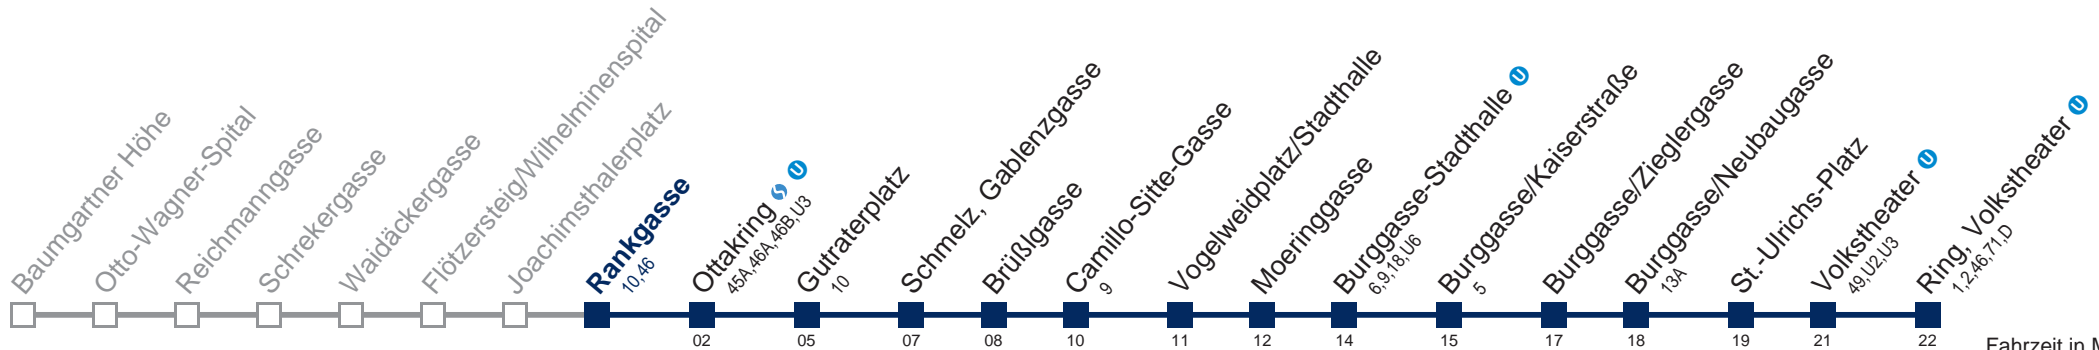

48A Ring, Volkstheater U

Fahrzeit in Minuten zur Hauptverkehrszeit

Montag-Freitag (Schule)

4	55
5	06 18 28 37 45 52
6	00 - - - - - Intervall 3' - 6' - - - - -
7	- - - - -
8	- - - 15 17 20 22 26 28 32 38 40 44 46 52 59
9	05 12 14 19 25 32 39 41 47 54
10	02 09 17 24 32 39 47 54
11	02 09 17 24 32 39 47 54
12	02 09 17 24 32 39 45 52 59
13	05 12 19 25 32 39 45 52 59
14	05 12 19 25 32 39 45 52 59
15	05 12 19 25 32 39 - - - - -
16	- - - - - Intervall 6' - - - - -
17	- - - - -
18	- - - - - 27 34 36 41 48 55
19	02 04 09 17 24 32 34 39 48 56 59
20	05 15 18 25 35 38 45 55
21	05 15 25 35 50 54
22	05 20 24 35 50
23	05 20 35 51 58
0	13 28 44

Montag-Freitag (Ferien)

4	55
5	06 18 28 38 48 55
6	03 10 18 25 33 40 45 52 59
7	05 12 19 25 32 39 45 51 58
8	04 11 18 24 31 38 40 47 54
9	02 09 17 24 27 34 44 47 54
10	04 14 17 24 34 44 54
11	04 14 24 34 44 54
12	04 14 24 32 39 47 54
13	02 09 17 24 32 39 47 54
14	02 09 17 24 32 39 45 52 59
15	05 12 19 25 32 39 45 52 59
16	05 12 19 25 32 39 45 52 59
17	05 12 19 25 32 39 45 52 59
18	06 13 15 20 27 34 41 48 55
19	02 09 17 24 32 34 39 48 56 59
20	05 15 18 25 35 38 45 55
21	05 15 25 35 50 54
22	05 20 24 35 50
23	05 20 35 51 58
0	13 28 44

Samstag

4	55
5	15 35 50
6	05 20 35 50
7	05 15 25 35 45 55
8	05 15 25 35 45 53
9	03 13 23 33 43 53
10	03 13 23 33 43 53
11	03 13 23 33 43 53
12	03 13 23 33 43 53
13	03 13 23 33 43 53
14	03 13 23 33 43 53
15	03 13 23 33 43 53
16	03 13 23 33 43 53
17	03 13 23 33 43 53
18	03 13 23 33 43 54
19	04 14 24 34 45 55 58
20	05 20 25 35 50 55
21	05 20 35 50
22	05 20 35 50
23	05 20 35 51 58
0	13 28 44

Sonn- und Feiertags

4	55
5	15 35 50
6	05 20 35 50
7	05 20 35 50
8	05 20 35 45 55
9	05 15 25 35 45 55
10	05 15 25 35 45 55
11	05 15 25 35 45 55
12	05 15 25 35 45 55
13	05 15 25 35 45 55
14	05 15 25 35 45 55
15	05 15 25 35 45 55
16	05 15 25 35 45 55
17	05 15 25 35 45 55
18	05 15 25 35 45 55
19	05 15 25 35 45 55
20	05 20 25 35 50 55
21	05 20 35 50
22	05 20 35 50
23	05 20 35 51 58
0	13 28 44

Am 24.12. Verkehr wie samstags, ab ca. 18.30 Uhr Intervall alle 15 Minuten
Am 31.12. Verkehr wie samstags ☐ bis Guttraterplatz

Kaufen Sie Ihre Tickets bequem mit der WienMobil-App.
Buy your tickets easily via our WienMobil app.

Auskunft Servicetelefon 01/7909 100
Änderungen vorbehalten