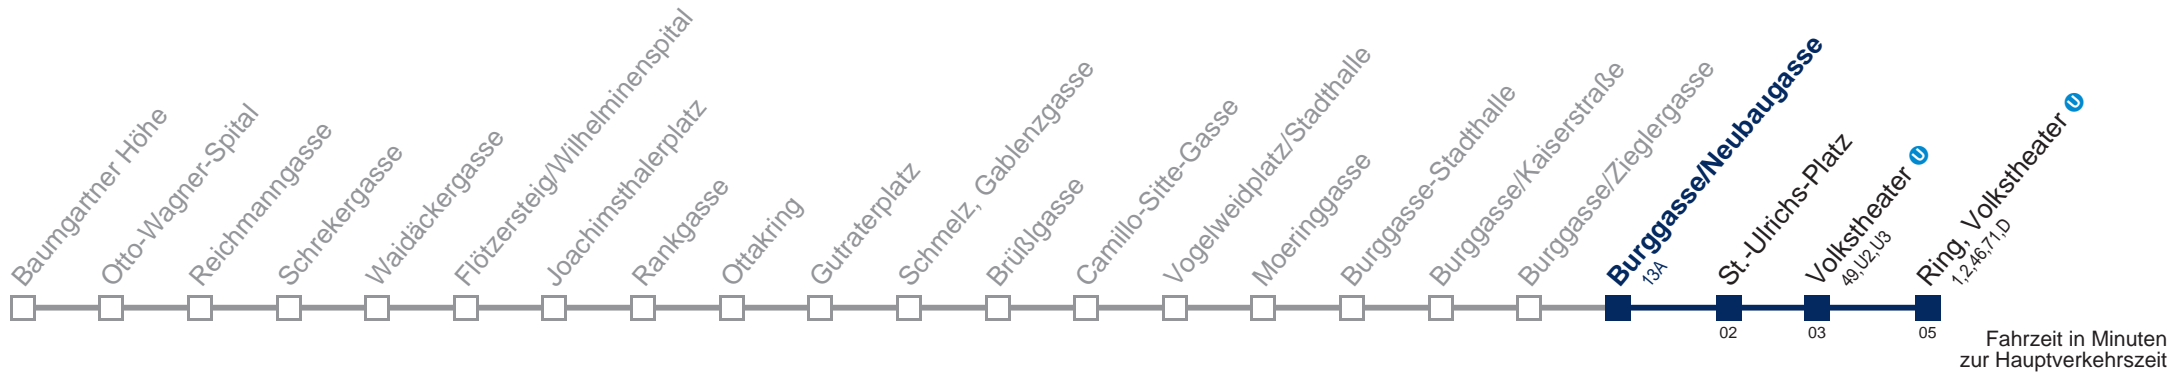

48A Ring, Volkstheater U

Fahrzeit in Minuten zur Hauptverkehrszeit

Montag-Freitag (Schule)

5	11 22 34 44 53
6	01 08 16 22 28 34 40 46 52 58
7	02 - - Intervall 3' - 6' - - -
8	- - - - - - - - - 55
9	02 08 15 22 28 35 42 48 55
10	03 11 18 26 33 41 48 56
11	03 11 18 26 33 41 48 56
12	03 11 18 26 33 41 48 55
13	02 08 15 22 28 35 42 48 55
14	02 08 15 22 28 35 42 48 55
15	02 08 15 22 28 35 42 48 55
16	01 - - Intervall 6' - - -
17	- - - - - - - - - -
18	- - - - - - - 43 50 57
19	05 12 19 26 33 41 48 56
20	04 12 21 31 41 51
21	01 11 21 31 41 51
22	06 21 36 51
23	06 21 36 51
0	07

Montag-Freitag (Ferien)

5	11 22 34 44 54
6	04 11 19 26 34 41 49 56
7	02 08 15 22 28 35 42 48 55
8	02 08 15 22 28 35 42 48 56
9	03 11 18 26 33 41 50
10	00 10 20 30 40 50
11	00 10 20 30 40 50
12	00 10 20 30 40 48 56
13	03 11 18 26 33 41 48 56
14	03 11 18 26 33 41 48 55
15	02 08 15 22 28 35 42 48 55
16	02 08 15 22 28 35 42 48 55
17	02 08 15 22 28 35 42 48 55
18	02 08 15 22 29 36 43 50 57
19	05 12 19 26 33 41 48 56
20	04 12 21 31 41 51
21	01 11 21 31 41 51
22	06 21 36 51
23	06 21 36 51
0	07

Samstag

5	11 31 51
6	06 21 36 51
7	06 21 31 41 51
8	01 11 21 31 41 51
9	01 11 21 31 41 51
10	01 11 21 31 41 51
11	01 11 21 31 41 51
12	01 11 21 31 41 51
13	01 11 21 31 41 51
14	01 11 21 31 41 51
15	01 11 21 31 41 51
16	01 11 21 31 41 51
17	01 11 21 31 41 51
18	01 11 21 31 41 51
19	01 11 21 31 41 51
20	01 11 21 36 51
21	06 21 36 51
22	06 21 36 51
23	06 21 36 51
0	07

Sonn- und Feiertags

5	11 31 51
6	06 21 36 51
7	06 21 36 51
8	06 21 36 51
9	01 11 21 31 41 51
10	01 11 21 31 41 51
11	01 11 21 31 41 51
12	01 11 21 31 41 51
13	01 11 21 31 41 51
14	01 11 21 31 41 51
15	01 11 21 31 41 51
16	01 11 21 31 41 51
17	01 11 21 31 41 51
18	01 11 21 31 41 51
19	01 11 21 31 41 51
20	01 11 21 36 51
21	06 21 36 51
22	06 21 36 51
23	06 21 36 51
0	07

Am 24.12. Verkehr wie samstags, ab ca. 18.30 Uhr Intervall alle 15 Minuten
Am 31.12. Verkehr wie samstags

Kaufen Sie Ihre Tickets bequem mit der WienMobil-App.
Buy your tickets easily via our WienMobil app.

Auskunft Servicetelefon 01/7909 100
Änderungen vorbehalten