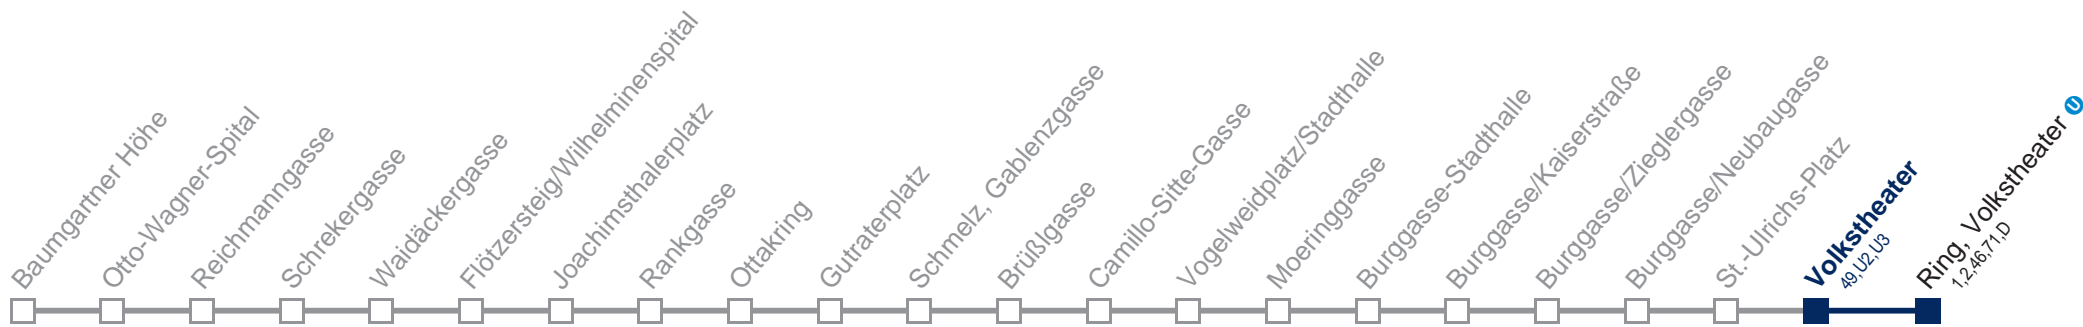

48A Ring, Volkstheater U

02 Fahrzeit in Minuten zur Hauptverkehrszeit

Montag-Freitag (Schule)

5	13 24 36 46 55
6	03 11 18 24 30 36 42 48 54
7	00 - - Intervall 3' - 6' - - -
8	- - - - - - - - - 58
9	05 11 18 25 31 38 45 51 58
10	06 14 21 29 36 44 51 59
11	06 14 21 29 36 44 51 59
12	06 14 21 29 36 44 51 58
13	05 11 18 25 31 38 45 51 58
14	05 11 18 25 31 38 45 51 58
15	05 11 18 25 31 38 45 51 58
16	04 - - Intervall 6' - - -
17	- - - - - - - - - -
18	- - - - - - - - - 46 53
19	00 07 14 21 28 36 43 51 58
20	06 14 23 33 43 53
21	03 13 23 33 43 53
22	08 23 38 53
23	08 23 38 53
0	09

Montag-Freitag (Ferien)

5	13 24 36 46 56
6	06 14 21 29 36 44 51 58
7	05 11 18 25 31 38 45 51 58
8	05 11 18 25 31 38 45 51 59
9	06 14 21 29 36 44 53
10	03 13 23 33 43 53
11	03 13 23 33 43 53
12	03 13 23 33 43 51 59
13	06 14 21 29 36 44 51 59
14	06 14 21 29 36 44 51 58
15	05 11 18 25 31 38 45 51 58
16	05 11 18 25 31 38 45 51 58
17	05 11 18 25 31 38 45 51 58
18	05 11 18 25 32 39 46 53
19	00 07 14 21 28 36 43 51 58
20	06 14 23 33 43 53
21	03 13 23 33 43 53
22	08 23 38 53
23	08 23 38 53
0	09

Samstag

5	13 33 53
6	08 23 38 53
7	08 23 33 43 53
8	03 13 23 33 43 53
9	03 13 23 33 43 53
10	03 13 23 33 43 53
11	03 13 23 33 43 53
12	03 13 23 33 43 53
13	03 13 23 33 43 53
14	03 13 23 33 43 53
15	03 13 23 33 43 53
16	03 13 23 33 43 53
17	03 13 23 33 43 53
18	03 13 23 33 43 53
19	03 13 23 33 43 53
20	03 13 23 38 53
21	08 23 38 53
22	08 23 38 53
23	08 23 38 53
0	09

Sonn- und Feiertags

5	13 33 53
6	08 23 38 53
7	08 23 38 53
8	08 23 38 53
9	03 13 23 33 43 53
10	03 13 23 33 43 53
11	03 13 23 33 43 53
12	03 13 23 33 43 53
13	03 13 23 33 43 53
14	03 13 23 33 43 53
15	03 13 23 33 43 53
16	03 13 23 33 43 53
17	03 13 23 33 43 53
18	03 13 23 33 43 53
19	03 13 23 33 43 53
20	03 13 23 38 53
21	08 23 38 53
22	08 23 38 53
23	08 23 38 53
0	09

Am 24.12. Verkehr wie samstags, ab ca. 18.30 Uhr Intervall alle 15 Minuten
Am 31.12. Verkehr wie samstags

Kaufen Sie Ihre Tickets bequem mit der WienMobil-App.
Buy your tickets easily via our WienMobil app.

Auskunft Servicetelefon 01/7909 100
Änderungen vorbehalten