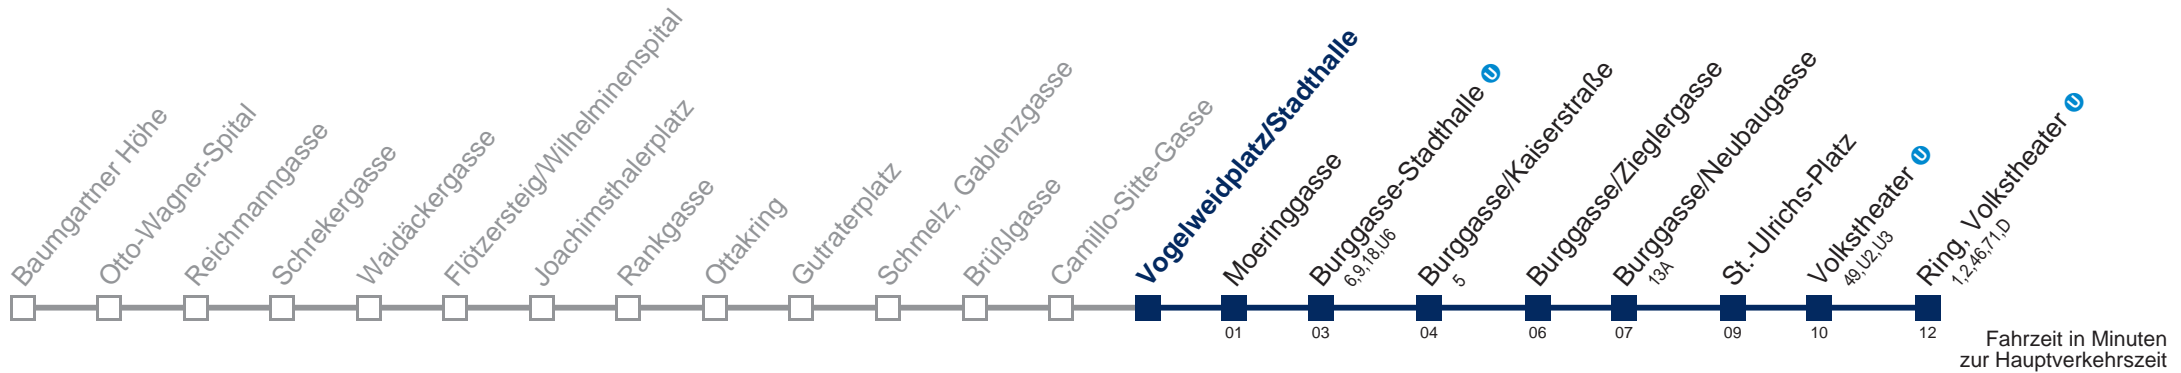

48A Ring, Volkstheater U

Montag-Freitag (Schule)

5	06 17 29 39 48 55
6	03 10 16 22 28 34 40 46 52 56
7	01 06 10 14 17 20 23 26 29 33 37 41 46 51 56
8	00 05 10 15 20 25 30 36 42 48 55
9	02 09 16 22 29 36 42 49 57
10	05 12 20 27 35 42 50 57
11	05 12 20 27 35 42 50 57
12	05 12 20 27 35 42 49 56
13	02 09 16 22 29 36 42 49 56
14	02 09 16 22 29 36 42 49 56
15	02 09 16 22 29 36 42 49 55
16	01 - - - - - Intervall 6' - - - - -
17	- - - - - - - - - - - - - - - - -
18	- - - - - - - - - - - - - 37 44 51 59
19	06 13 20 27 35 42 50 59
20	07 16 26 36 46 56
21	06 16 26 36 46
22	01 16 31 46
23	01 16 31 46
0	02

Montag-Freitag (Ferien)

5	06 17 29 39 49 58
6	06 13 21 28 36 43 50 56
7	02 09 16 22 29 36 42 49 56
8	01 08 15 21 28 35 41 49 57
9	05 12 20 27 35 44 54
10	04 14 24 34 44 54
11	04 14 24 34 44 54
12	04 14 24 34 42 50 57
13	05 12 20 27 35 42 50 57
14	05 12 20 27 35 42 49 56
15	02 09 16 22 29 36 42 49 56
16	02 09 16 22 29 36 42 49 56
17	02 09 16 22 29 36 42 49 56
18	02 09 16 23 30 37 44 51 59
19	06 13 20 27 35 42 50 59
20	07 16 26 36 46 56
21	06 16 26 36 46
22	01 16 31 46
23	01 16 31 46
0	02

Samstag

5	06 26 46
6	01 16 31 46
7	01 16 26 36 46 56
8	06 16 26 36 46 55
9	04 14 24 34 44 54
10	04 14 24 34 44 54
11	04 14 24 34 44 54
12	04 14 24 34 44 54
13	04 14 24 34 44 54
14	04 14 24 34 44 54
15	04 14 24 34 44 54
16	04 14 24 34 44 54
17	04 14 24 34 44 54
18	04 14 24 34 44 54
19	05 15 25 35 45 55
20	06 16 31 46
21	01 16 31 46
22	01 16 31 46
23	01 16 31 46
0	02

Sonn- und Feiertags

5	06 26 46
6	01 16 31 46
7	01 16 31 46
8	01 16 31 46 56
9	06 16 26 36 46 56
10	06 16 26 36 46 56
11	06 16 26 36 46 56
12	06 16 26 36 46 56
13	06 16 26 36 46 56
14	06 16 26 36 46 56
15	06 16 26 36 46 56
16	06 16 26 36 46 56
17	06 16 26 36 46 56
18	06 16 26 36 46 56
19	06 16 26 36 46 56
20	06 16 31 46
21	01 16 31 46
22	01 16 31 46
23	01 16 31 46
0	02

Am 24.12. Verkehr wie samstags, ab ca. 18.30 Uhr Intervall alle 15 Minuten
Am 31.12. Verkehr wie samstags

Kaufen Sie Ihre Tickets bequem mit der WienMobil-App.
Buy your tickets easily via our WienMobil app.

Auskunft Servicetelefon 01/7909 100
Änderungen vorbehalten