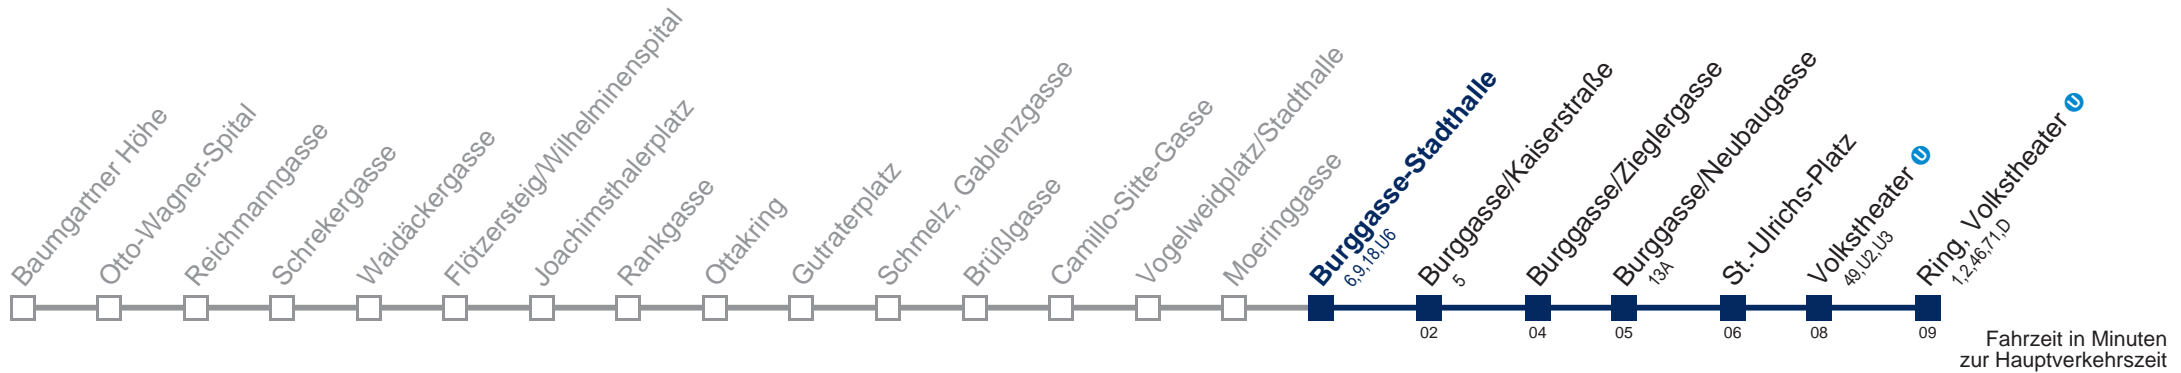

48A Ring, Volkstheater U

Montag-Freitag (Schule)

5	08 19 31 41 50 58
6	05 13 19 25 31 37 43 49 55 59
7	04 - - Intervall 3' - 6' - - -
8	- - - - - - - - - 57
9	05 12 18 25 32 38 45 52
10	00 07 15 22 30 37 45 52
11	00 07 15 22 30 37 45 52
12	00 07 15 22 30 37 45 52 58
13	05 12 18 25 32 38 45 52 58
14	05 12 18 25 32 38 45 52 58
15	05 12 18 25 32 38 45 52 58
16	04 - - Intervall 6' - - -
17	- - - - - - - - - -
18	- - - - - - - 40 47 54
19	01 08 15 22 30 37 45 52
20	01 09 18 28 38 48 58
21	08 18 28 38 48
22	03 18 33 48
23	03 18 33 48
0	04

Montag-Freitag (Ferien)

5	08 19 31 41 51
6	01 08 16 23 31 38 46 53 58
7	05 12 18 25 32 38 45 52 58
8	04 11 17 24 31 37 44 51
9	00 07 15 22 30 37 47 57
10	07 17 27 37 47 57
11	07 17 27 37 47 57
12	07 17 27 37 45 52
13	00 07 15 22 30 37 45 52
14	00 07 15 22 30 37 45 52 58
15	05 12 18 25 32 38 45 52 58
16	05 12 18 25 32 38 45 52 58
17	05 12 18 25 32 38 45 52 58
18	05 12 19 26 33 40 47 54
19	01 08 15 22 30 37 45 52
20	01 09 18 28 38 48 58
21	08 18 28 38 48
22	03 18 33 48
23	03 18 33 48
0	04

Samstag

5	08 28 48
6	03 18 33 48
7	03 18 28 38 48 58
8	08 18 28 38 48 58
9	07 17 27 37 47 57
10	07 17 27 37 47 57
11	07 17 27 37 47 57
12	07 17 27 37 47 57
13	07 17 27 37 47 57
14	07 17 27 37 47 57
15	07 17 27 37 47 57
16	07 17 27 37 47 57
17	07 17 27 37 47 57
18	07 17 27 37 47 57
19	07 17 27 37 47 58
20	08 18 33 48
21	03 18 33 48
22	03 18 33 48
23	03 18 33 48
0	04

Sonn- und Feiertags

5	08 28 48
6	03 18 33 48
7	03 18 33 48
8	03 18 33 48 58
9	08 18 28 38 48 58
10	08 18 28 38 48 58
11	08 18 28 38 48 58
12	08 18 28 38 48 58
13	08 18 28 38 48 58
14	08 18 28 38 48 58
15	08 18 28 38 48 58
16	08 18 28 38 48 58
17	08 18 28 38 48 58
18	08 18 28 38 48 58
19	08 18 28 38 48 58
20	08 18 33 48
21	03 18 33 48
22	03 18 33 48
23	03 18 33 48
0	04

Am 24.12. Verkehr wie samstags, ab ca. 18.30 Uhr Intervall alle 15 Minuten
Am 31.12. Verkehr wie samstags

Kaufen Sie Ihre Tickets bequem mit der WienMobil-App.
Buy your tickets easily via our WienMobil app.

Auskunft Servicetelefon 01/7909 100
Änderungen vorbehalten