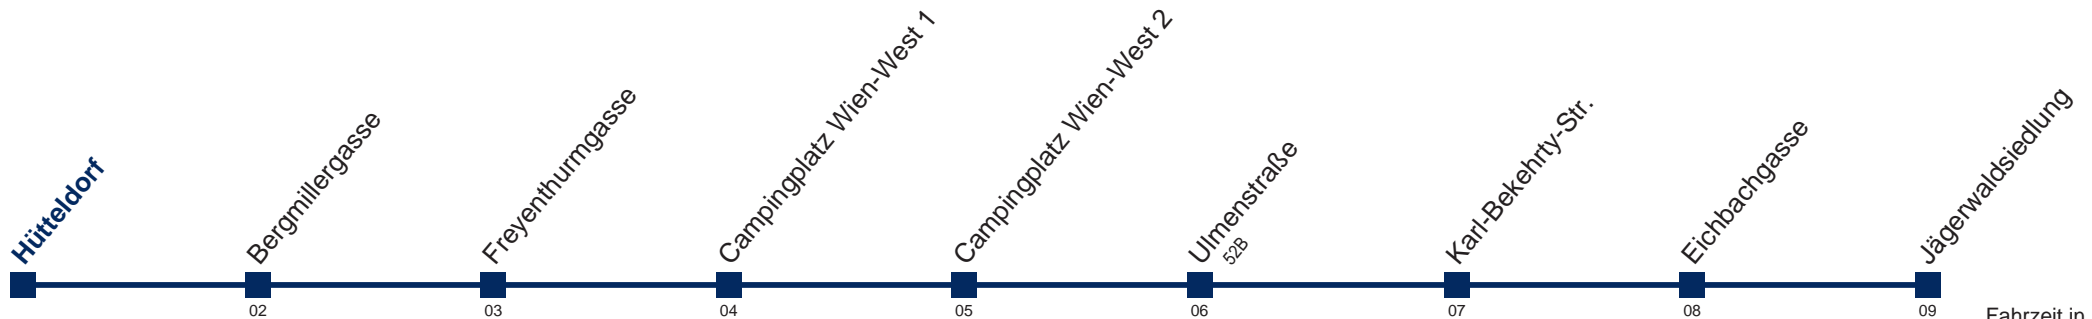

# 52A Jägerwaldsiedlung

Fahrzeit in Minuten zur Hauptverkehrszeit