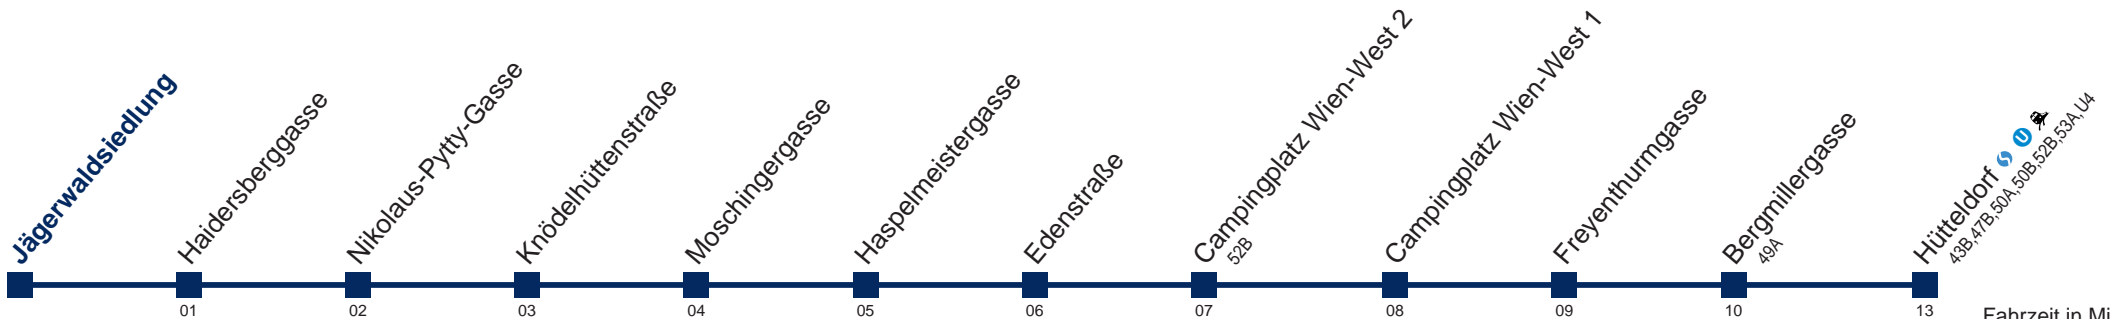

# 52A Hütteldorf

Fahrzeit in Minuten zur Hauptverkehrszeit