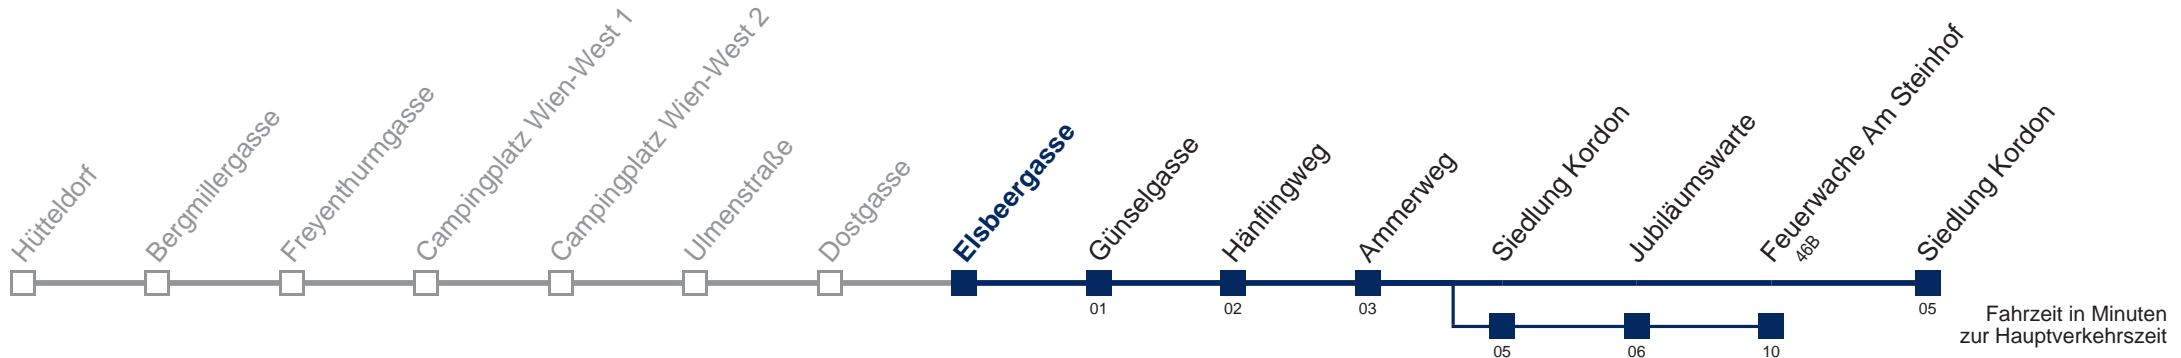

52B Siedlung Kordon

Montag bis Freitag

5	39
6	09 39
7	10 49
8	24 54
9	24
10	24
11	24
12	29 54
13	29
14	24 49
15	14 49
16	14 49
17	14 49
18	14 49
19	14 54
20	24
21	24
22	24
23	44

Samstag

5	
6	14
7	14
8	24
9	24
10	24
11	24
12	24 54
13	24 54
14	24 54
15	24 54
16	24 54
17	24 54
18	24
19	24
20	24
21	44
22	44
23	44

Sonn- und Feiertags

5	
6	
7	
8	24
9	24
10	24
11	24
12	24
13	24
14	24
15	24
16	24
17	24
18	24
19	24
20	24
21	44
22	44
23	44

□ über Siedlung Kordon bis Feuerwache Am Steinhof

Kaufen Sie Ihre Tickets bequem mit der WienMobil-App. Buy your tickets easily via our WienMobil app.

Der Kauf von Tickets ist im Fahrzeug mit 1.1.2018 nicht mehr möglich.

Bitte erwerben Sie Ihre Fahrkarten daher unbedingt vor Fahrtantritt.

Tickets are no longer available from your driver.

Please buy them before starting your trip, e.g. via our WienMobil app.

Auskunft Servicetelefon 01/7909 100

Änderungen vorbehalten