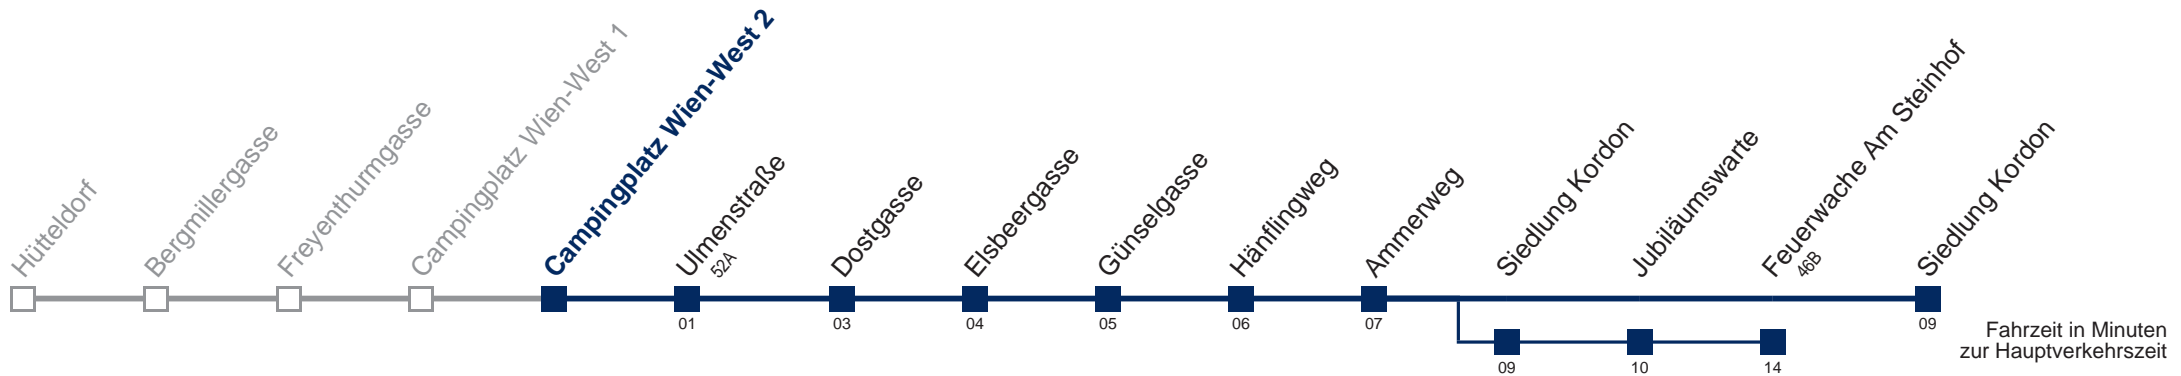

52B Siedlung Kordon

Montag bis Freitag

5	35
6	05 35
7	06 45
8	20 50
9	20
10	20
11	20
12	25 50
13	25
14	20 45
15	10 45
16	10 45
17	10 45
18	10 45
19	10 50
20	20
21	20
22	20
23	40

Samstag

5	
6	10
7	10
8	20
9	20
10	20
11	20
12	20 50
13	20 50
14	20 50
15	20 50
16	20 50
17	20 50
18	20
19	20
20	20
21	40
22	40
23	40

Sonn- und Feiertags

5	
6	
7	
8	20
9	20
10	20
11	20
12	20
13	20
14	20
15	20
16	20
17	20
18	20
19	20
20	20
21	40
22	40
23	40

☐ über Siedlung Kordon
bis Feuerwache Am Steinhof

Kaufen Sie Ihre Tickets bequem mit der WienMobil-App.
Buy your tickets easily via our WienMobil app.

Der Kauf von Tickets ist im Fahrzeug mit 1.1.2018 nicht mehr möglich.

Bitte erwerben Sie Ihre Fahrkarten daher unbedingt vor Fahrtantritt.
Tickets are no longer available from your driver.
Please buy them before starting your trip, e.g. via our WienMobil app.

Auskunft Servicetelefon 01/7909 100
Änderungen vorbehalten