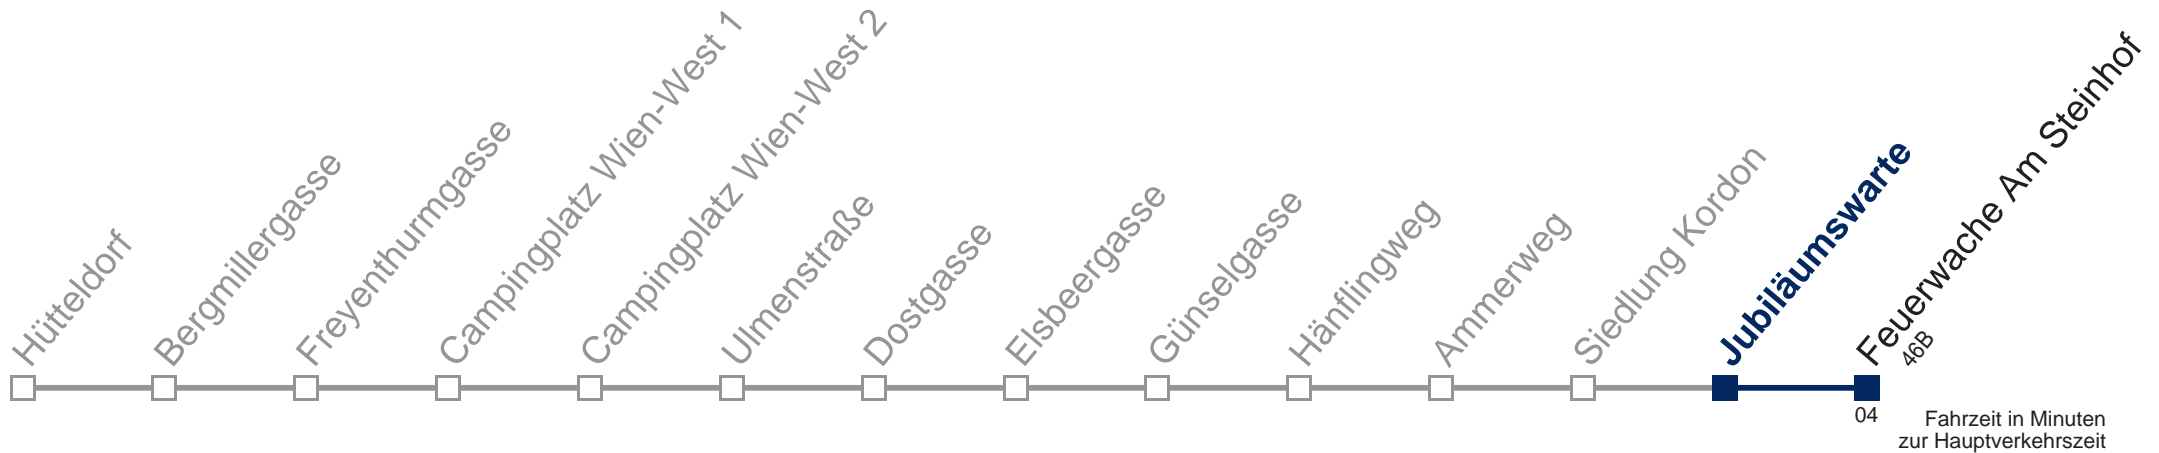

52B Feuerwache Am Steinhof

Montag bis Freitag

7 16
8
9
10
11
12
13 35
14
15
16
17 20

Samstag

7 20
8
9
10
11
12
13 30
14
15
16
17 30

Sonn- und Feiertags

7
8 30
9
10
11
12
13 30
14
15
16
17 30

WienMobil

Kaufen Sie Ihre Tickets bequem mit der WienMobil-App.
Buy your tickets easily via our WienMobil app.

Der Kauf von Tickets ist im Fahrzeug mit 1.1.2018 nicht mehr möglich.
Bitte erwerben Sie Ihre Fahrkarten daher unbedingt vor Fahrtantritt.
Tickets are no longer available from your driver.
Please buy them before starting your trip, e.g. via our WienMobil app.

Auskunft Servicetelefon 01/7909 100
Änderungen vorbehalten