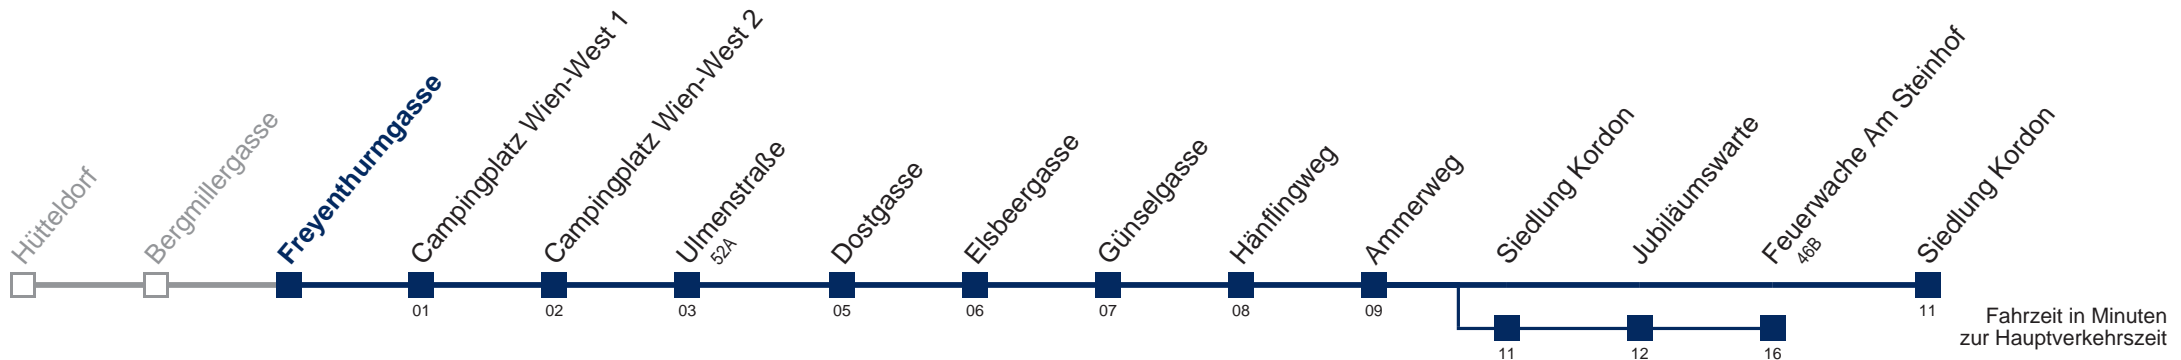

52B Siedlung Kordon

Montag bis Freitag

5	33
6	03 33
7	04 43
8	18 48
9	18
10	18
11	18
12	23 48
13	23
14	18 43
15	08 43
16	08 43
17	08 43
18	08 43
19	08 48
20	18
21	18
22	18
23	38

Samstag

5	
6	08
7	08
8	18
9	18
10	18
11	18
12	18 48
13	18 48
14	18 48
15	18 48
16	18 48
17	18 48
18	18
19	18
20	18
21	38
22	38
23	38

Sonn- und Feiertags

5	
6	
7	
8	18
9	18
10	18
11	18
12	18
13	18
14	18
15	18
16	18
17	18
18	18
19	18
20	18
21	38
22	38
23	38

☐ über Siedlung Kordon bis Feuerwache Am Steinhof

Kaufen Sie Ihre Tickets bequem mit der WienMobil-App. Buy your tickets easily via our WienMobil app.

Der Kauf von Tickets ist im Fahrzeug mit 1.1.2018 nicht mehr möglich.

Bitte erwerben Sie Ihre Fahrkarten daher unbedingt vor Fahrtantritt.

Tickets are no longer available from your driver.

Please buy them before starting your trip, e.g. via our WienMobil app.

Auskunft Servicetelefon 01/7909 100

Änderungen vorbehalten