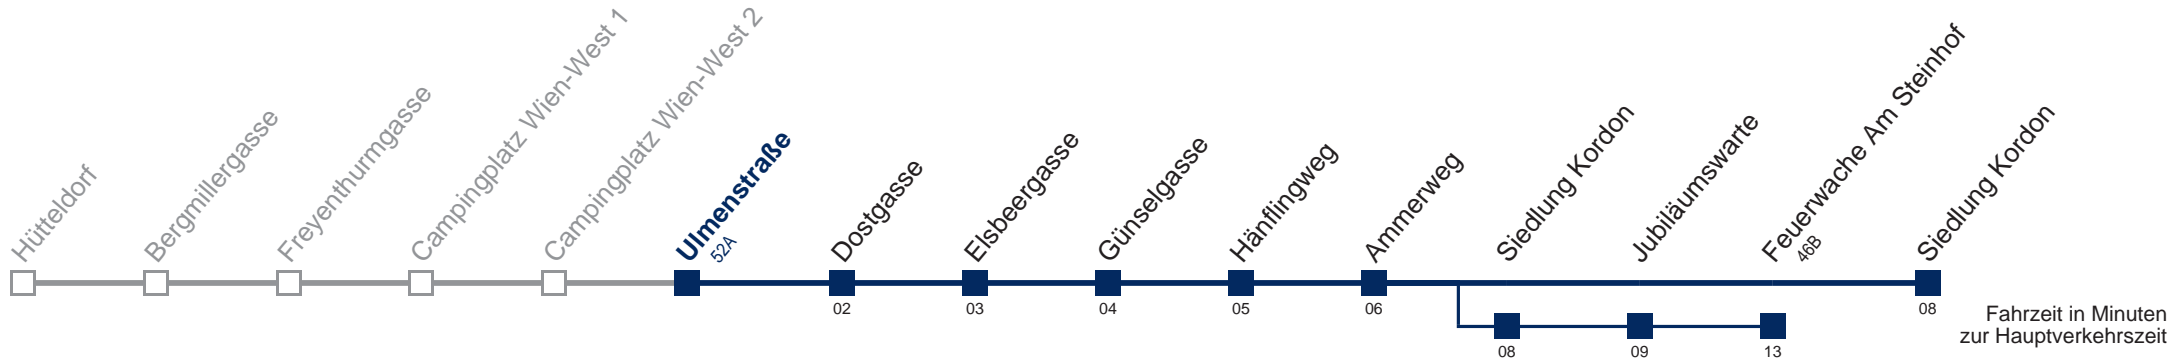

52B Siedlung Kordon

Montag bis Freitag

5	36
6	06 36
7	07 46
8	21 51
9	21
10	21
11	21
12	26 51
13	26
14	21 46
15	11 46
16	11 46
17	11 46
18	11 46
19	11 51
20	21
21	21
22	21
23	41

Samstag

5	
6	11
7	11
8	21
9	21
10	21
11	21
12	21 51
13	21 51
14	21 51
15	21 51
16	21 51
17	21 51
18	21
19	21
20	21
21	41
22	41
23	41

Sonn- und Feiertags

5	
6	
7	
8	21
9	21
10	21
11	21
12	21
13	21
14	21
15	21
16	21
17	21
18	21
19	21
20	21
21	41
22	41
23	41

□ über Siedlung Kordon bis Feuerwache Am Steinhof

Kaufen Sie Ihre Tickets bequem mit der WienMobil-App. Buy your tickets easily via our WienMobil app.

Der Kauf von Tickets ist im Fahrzeug mit 1.1.2018 nicht mehr möglich.

Bitte erwerben Sie Ihre Fahrkarten daher unbedingt vor Fahrtantritt.

Tickets are no longer available from your driver.

Please buy them before starting your trip, e.g. via our WienMobil app.

Auskunft Servicetelefon 01/7909 100

Änderungen vorbehalten