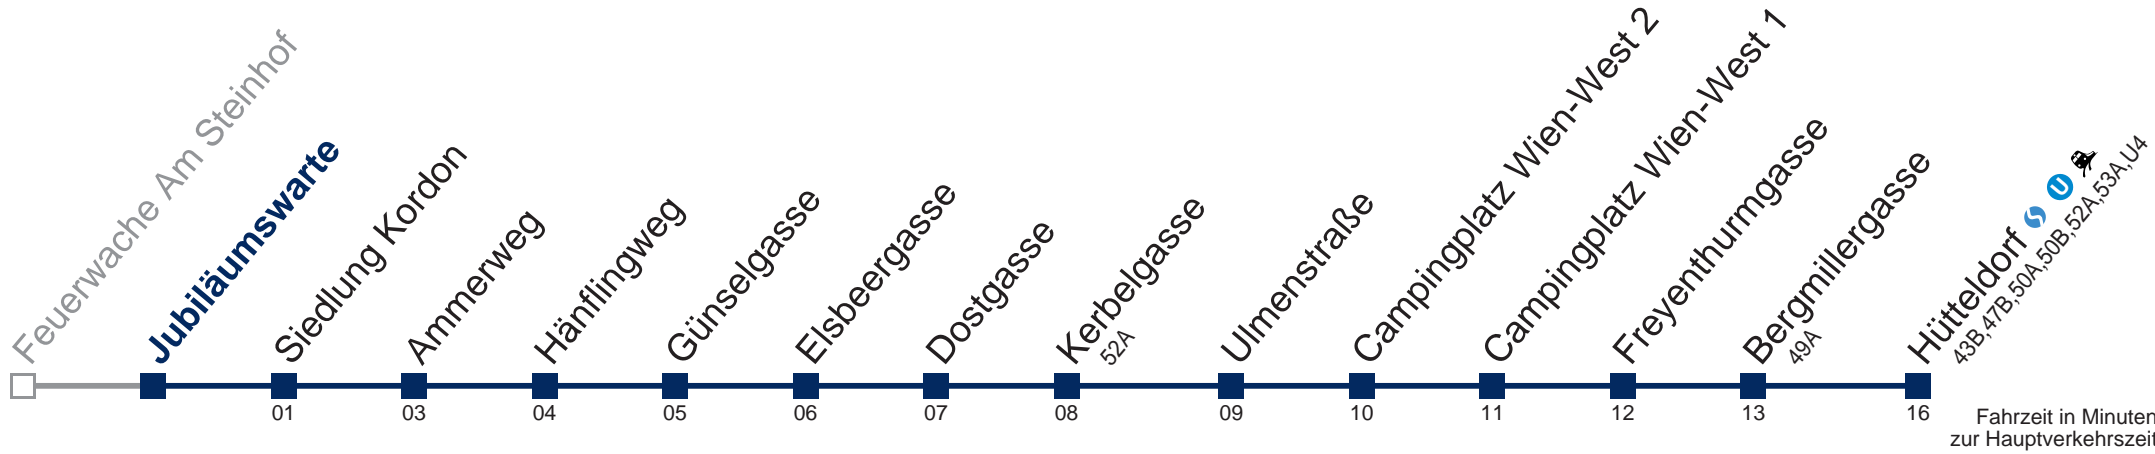

52B Hütteldorf

Montag bis Freitag

7 24
8
9
10
11
12
13 43
14
15
16
17 28

Samstag

7 28
8
9
10
11
12
13 38
14
15
16
17 38

Sonn- und Feiertags

7
8 38
9
10
11
12
13 38
14
15
16
17 38

Kaufen Sie Ihre Tickets bequem mit der WienMobil-App.
Buy your tickets easily via our WienMobil app.

Der Kauf von Tickets ist im Fahrzeug mit 1.1.2018 nicht mehr möglich.
Bitte erwerben Sie Ihre Fahrkarten daher unbedingt vor Fahrtantritt.
Tickets are no longer available from your driver.
Please buy them before starting your trip, e.g. via our WienMobil app.

Auskunft Servicetelefon 01/7909 100
Änderungen vorbehalten