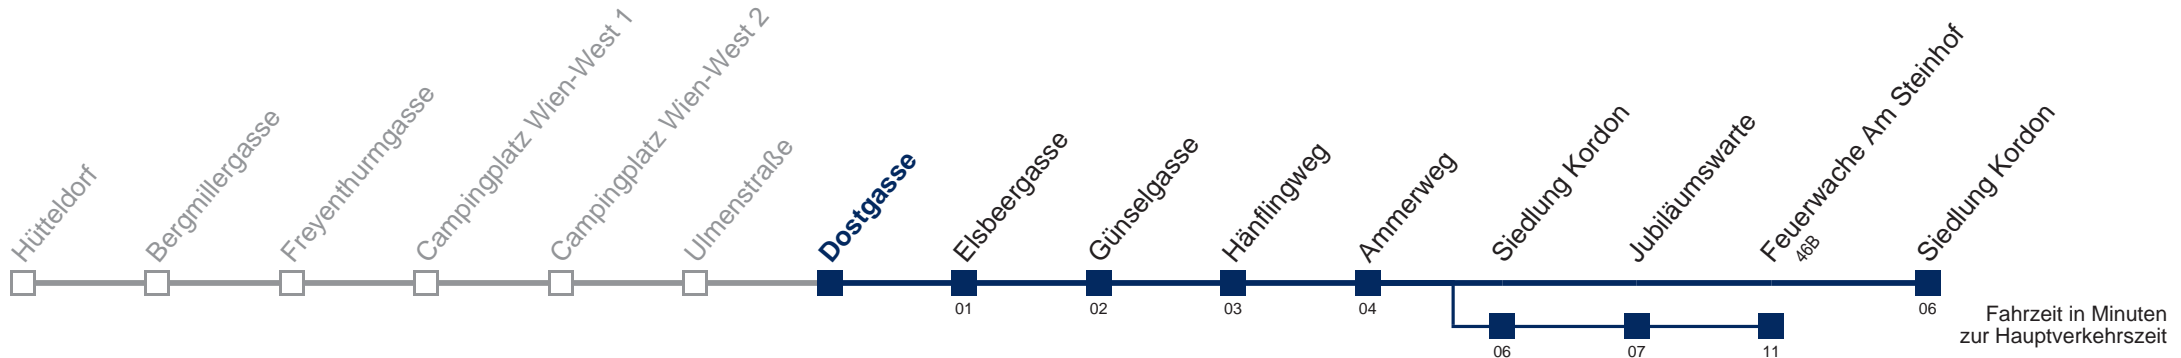

52B Siedlung Kordon

Montag bis Freitag

5	38
6	08 38
7	09 48
8	23 53
9	23
10	23
11	23
12	28 53
13	28
14	23 48
15	13 48
16	13 48
17	13 48
18	13 48
19	13 53
20	23
21	23
22	23
23	43

Samstag

5	
6	13
7	13
8	23
9	23
10	23
11	23
12	23 53
13	23 53
14	23 53
15	23 53
16	23 53
17	23 53
18	23
19	23
20	23
21	43
22	43
23	43

Sonn- und Feiertags

5	
6	
7	
8	23
9	23
10	23
11	23
12	23
13	23
14	23
15	23
16	23
17	23
18	23
19	23
20	23
21	43
22	43
23	43

□ über Siedlung Kordon
bis Feuerwache Am Steinhof

Kaufen Sie Ihre Tickets bequem mit der WienMobil-App.
Buy your tickets easily via our WienMobil app.

Der Kauf von Tickets ist im Fahrzeug mit 1.1.2018 nicht mehr möglich.

Bitte erwerben Sie Ihre Fahrkarten daher unbedingt vor Fahrtantritt.

Tickets are no longer available from your driver.

Please buy them before starting your trip, e.g. via our WienMobil app.

Auskunft Servicetelefon 01/7909 100

Änderungen vorbehalten