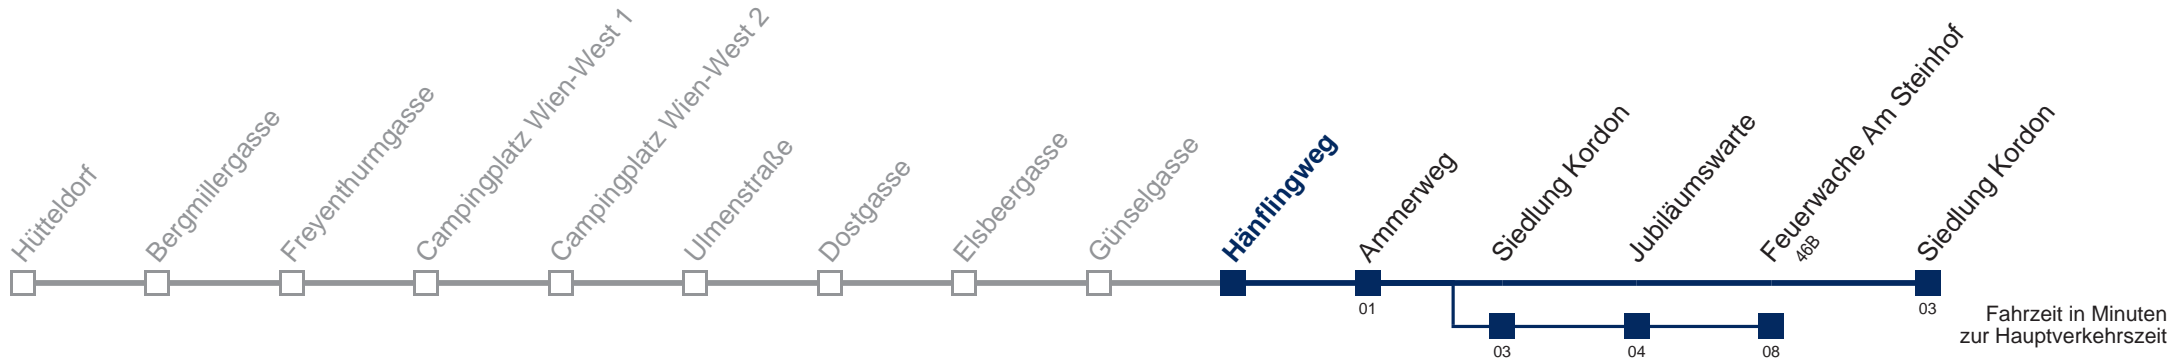

52B Siedlung Kordon

Montag bis Freitag

5	41
6	11 41
7	12 51
8	26 56
9	26
10	26
11	26
12	31 56
13	31
14	26 51
15	16 51
16	16 51
17	16 51
18	16 51
19	16 56
20	26
21	26
22	26
23	46

Samstag

5	
6	16
7	16
8	26
9	26
10	26
11	26
12	26 56
13	26 56
14	26 56
15	26 56
16	26 56
17	26 56
18	26
19	26
20	26
21	46
22	46
23	46

Sonn- und Feiertags

5	
6	
7	
8	26
9	26
10	26
11	26
12	26
13	26
14	26
15	26
16	26
17	26
18	26
19	26
20	26
21	46
22	46
23	46

□ über Siedlung Kordon
bis Feuerwache Am Steinhof

Kaufen Sie Ihre Tickets bequem mit der WienMobil-App.
Buy your tickets easily via our WienMobil app.

Der Kauf von Tickets ist im Fahrzeug mit 1.1.2018 nicht mehr möglich.

Bitte erwerben Sie Ihre Fahrkarten daher unbedingt vor Fahrtantritt.

Tickets are no longer available from your driver.

Please buy them before starting your trip, e.g. via our WienMobil app.

Auskunft Servicetelefon 01/7909 100

Änderungen vorbehalten