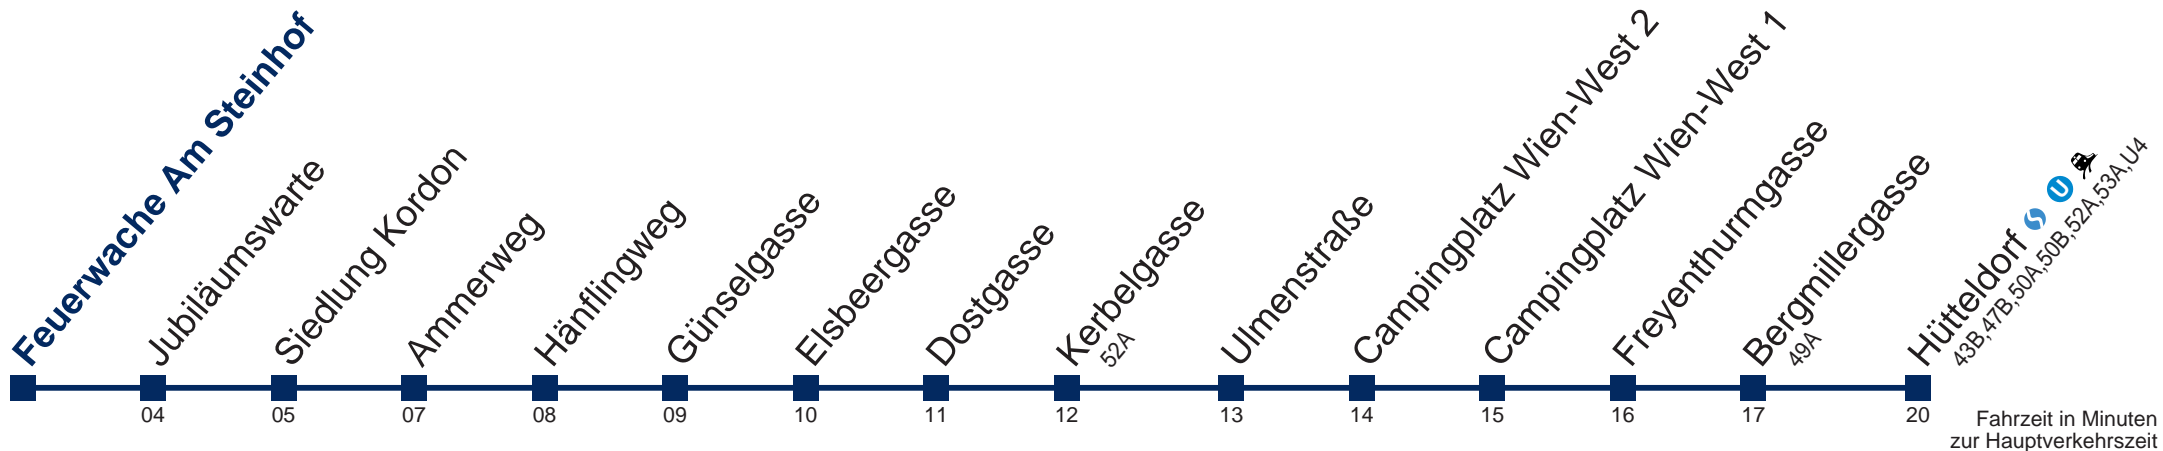

52B Hütteldorf

Montag bis Freitag

7	20
8	
9	
10	
11	
12	
13	39
14	
15	
16	
17	24

Samstag

7	24
8	
9	
10	
11	
12	
13	34
14	
15	
16	
17	34

Sonn- und Feiertags

7	
8	34
9	
10	
11	
12	
13	34
14	
15	
16	
17	34

Kaufen Sie Ihre Tickets bequem mit der WienMobil-App.
Buy your tickets easily via our WienMobil app.

Der Kauf von Tickets ist im Fahrzeug mit 1.1.2018 nicht mehr möglich.
Bitte erwerben Sie Ihre Fahrkarten daher unbedingt vor Fahrtantritt.
Tickets are no longer available from your driver.
Please buy them before starting your trip, e.g. via our WienMobil app.

Auskunft Servicetelefon 01/7909 100
Änderungen vorbehalten