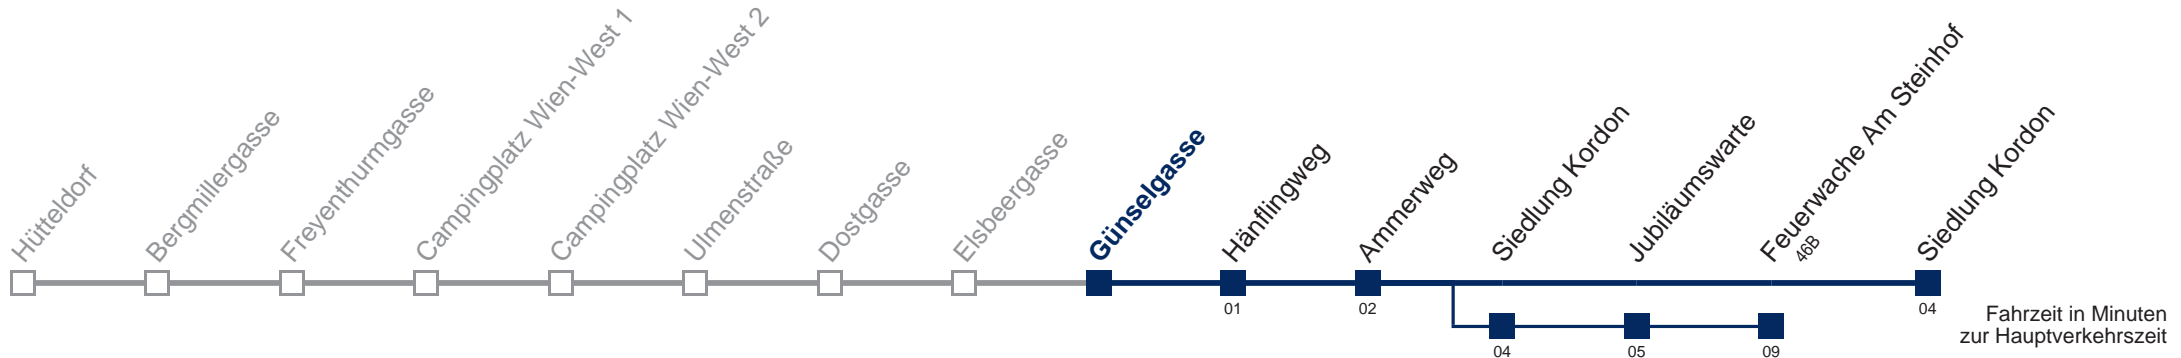

52B Siedlung Kordon

Montag bis Freitag

5	40
6	10 40
7	11 50
8	25 55
9	25
10	25
11	25
12	30 55
13	30
14	25 50
15	15 50
16	15 50
17	15 50
18	15 50
19	15 55
20	25
21	25
22	25
23	45

Samstag

5	
6	15
7	15
8	25
9	25
10	25
11	25
12	25 55
13	25 55
14	25 55
15	25 55
16	25 55
17	25 55
18	25
19	25
20	25
21	45
22	45
23	45

Sonn- und Feiertags

5	
6	
7	
8	25
9	25
10	25
11	25
12	25
13	25
14	25
15	25
16	25
17	25
18	25
19	25
20	25
21	45
22	45
23	45

□ über Siedlung Kordon bis Feuerwache Am Steinhof

Kaufen Sie Ihre Tickets bequem mit der WienMobil-App. Buy your tickets easily via our WienMobil app.

Der Kauf von Tickets ist im Fahrzeug mit 1.1.2018 nicht mehr möglich.

Bitte erwerben Sie Ihre Fahrkarten daher unbedingt vor Fahrtantritt.

Tickets are no longer available from your driver.

Please buy them before starting your trip, e.g. via our WienMobil app.

Auskunft Servicetelefon 01/7909 100

Änderungen vorbehalten