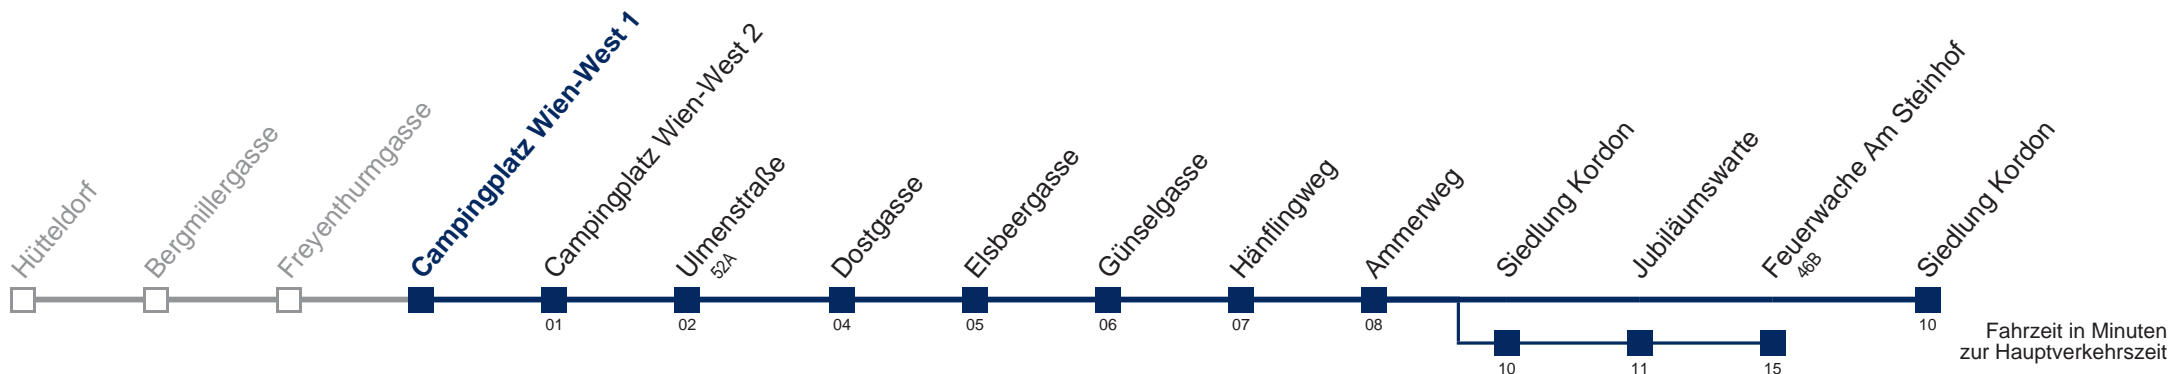

52B Siedlung Kordon

Montag bis Freitag

5	34
6	04 34
7	05 44
8	19 49
9	19
10	19
11	19
12	24 49
13	24
14	19 44
15	09 44
16	09 44
17	09 44
18	09 44
19	09 49
20	19
21	19
22	19
23	39

Samstag

5	
6	09
7	09
8	19
9	19
10	19
11	19
12	19 49
13	19 49
14	19 49
15	19 49
16	19 49
17	19 49
18	19
19	19
20	19
21	39
22	39
23	39

Sonn- und Feiertags

5	
6	
7	
8	19
9	19
10	19
11	19
12	19
13	19
14	19
15	19
16	19
17	19
18	19
19	19
20	19
21	39
22	39
23	39

☐ über Siedlung Kordon
bis Feuerwache Am Steinhof

Kaufen Sie Ihre Tickets bequem mit der WienMobil-App.
Buy your tickets easily via our WienMobil app.

Der Kauf von Tickets ist im Fahrzeug mit 1.1.2018 nicht mehr möglich.

Bitte erwerben Sie Ihre Fahrkarten daher unbedingt vor Fahrtantritt.
Tickets are no longer available from your driver.
Please buy them before starting your trip, e.g. via our WienMobil app.

Auskunft Servicetelefon 01/7909 100

Änderungen vorbehalten