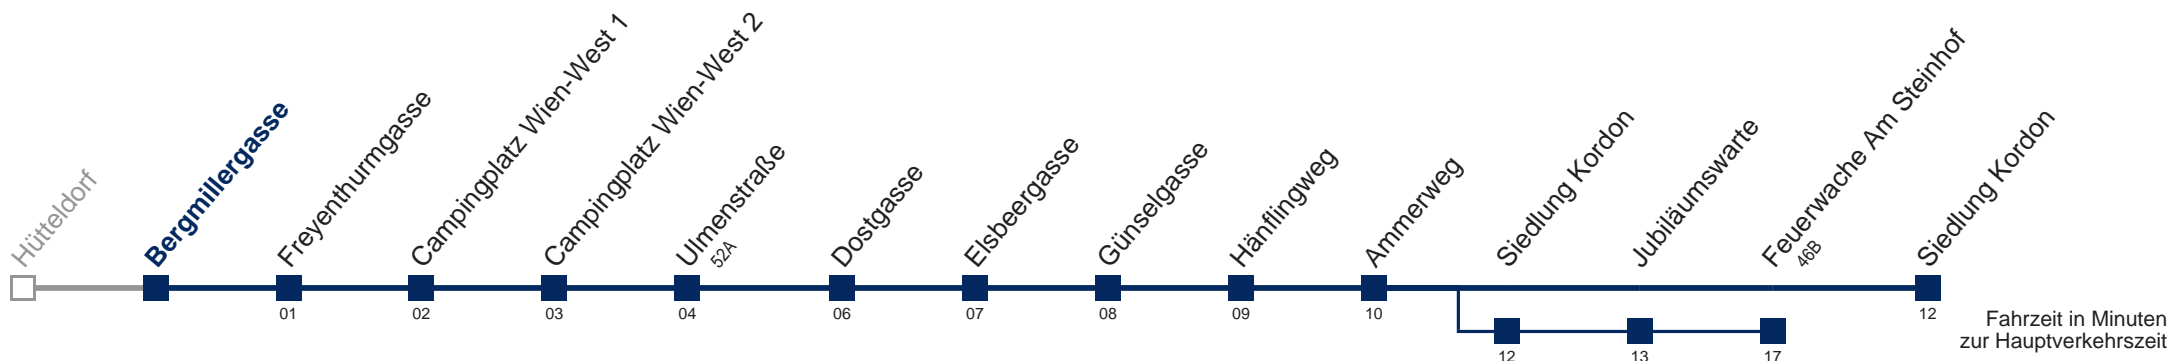

52B Siedlung Kordon

Montag bis Freitag

5	32
6	02 32
7	03 42
8	17 47
9	17
10	17
11	17
12	22 47
13	22
14	17 42
15	07 42
16	07 42
17	07 42
18	07 42
19	07 47
20	17
21	17
22	17
23	37

Samstag

5	
6	07
7	07
8	17
9	17
10	17
11	17
12	17 47
13	17 47
14	17 47
15	17 47
16	17 47
17	17 47
18	17
19	17
20	17
21	37
22	37
23	37

Sonn- und Feiertags

5	
6	
7	
8	17
9	17
10	17
11	17
12	17
13	17
14	17
15	17
16	17
17	17
18	17
19	17
20	17
21	37
22	37
23	37

☐ über Siedlung Kordon
bis Feuerwache Am Steinhof

Kaufen Sie Ihre Tickets bequem mit der WienMobil-App.
Buy your tickets easily via our WienMobil app.

Der Kauf von Tickets ist im Fahrzeug mit 1.1.2018 nicht mehr möglich.

Bitte erwerben Sie Ihre Fahrkarten daher unbedingt vor Fahrtantritt.

Tickets are no longer available from your driver.

Please buy them before starting your trip, e.g. via our WienMobil app.

Auskunft Servicetelefon 01/7909 100

Änderungen vorbehalten