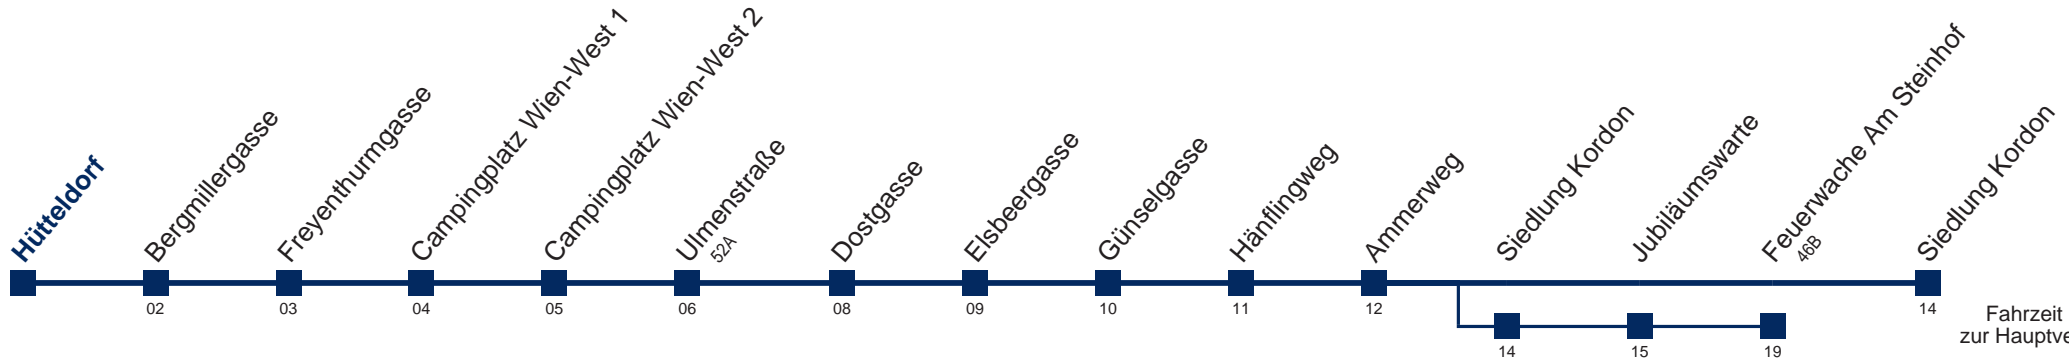

# 52B Siedlung Kordon

Fahrzeit in Minuten zur Hauptverkehrszeit