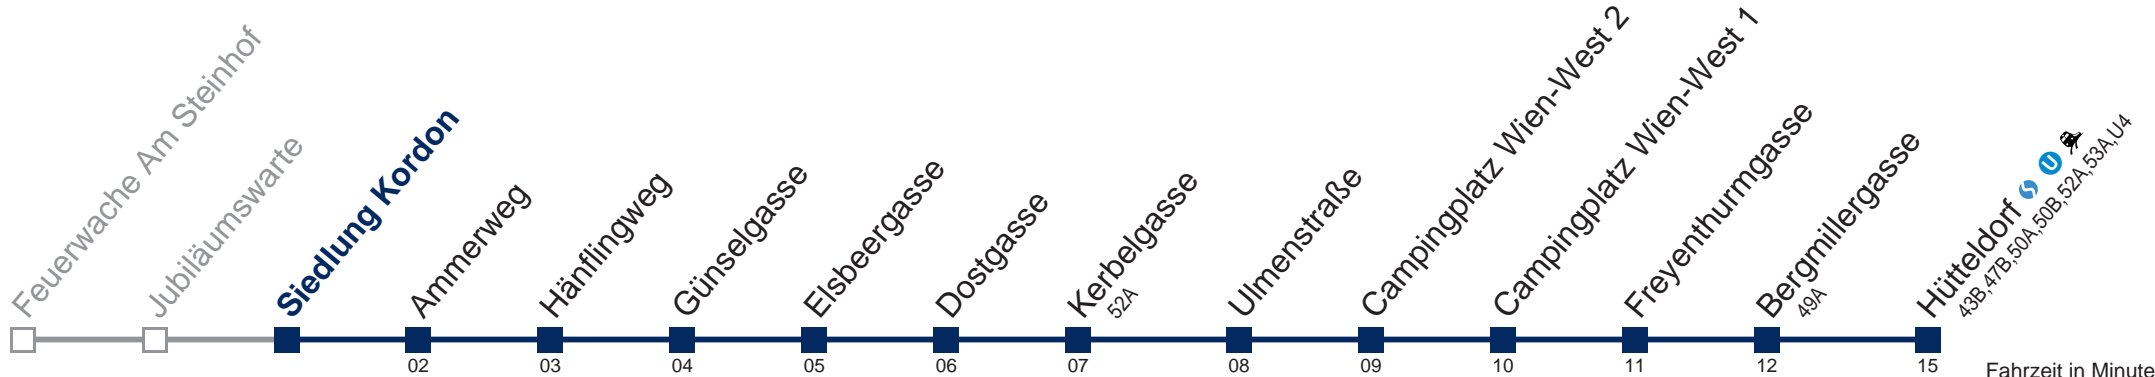

52B Hütteldorf

Fahrzeit in Minuten zur Hauptverkehrszeit

Montag bis Freitag

5	45
6	15 45
7	25 55
8	30
9	00 30
10	30
11	30
12	35
13	00 44
14	30 55
15	20 55
16	20 55
17	29 55
18	20 55
19	20
20	00 30
21	30
22	30
23	50

Samstag

5	
6	20
7	29
8	30
9	30
10	30
11	30
12	30
13	00 39
14	00 30
15	00 30
16	00 30
17	00 39
18	00 30
19	30
20	30
21	50
22	50
23	50

Sonn- und Feiertags

5	
6	
7	
8	39
9	30
10	30
11	30
12	30
13	39
14	30
15	30
16	30
17	39
18	30
19	30
20	30
21	50
22	50
23	50

Kaufen Sie Ihre Tickets bequem mit der WienMobil-App.
Buy your tickets easily via our WienMobil app.

Der Kauf von Tickets ist im Fahrzeug mit 1.1.2018 nicht mehr möglich.

Bitte erwerben Sie Ihre Fahrkarten daher unbedingt vor Fahrtantritt.
Tickets are no longer available from your driver.
Please buy them before starting your trip, e.g. via our WienMobil app.

Auskunft Servicetelefon 01/7909 100

Änderungen vorbehalten