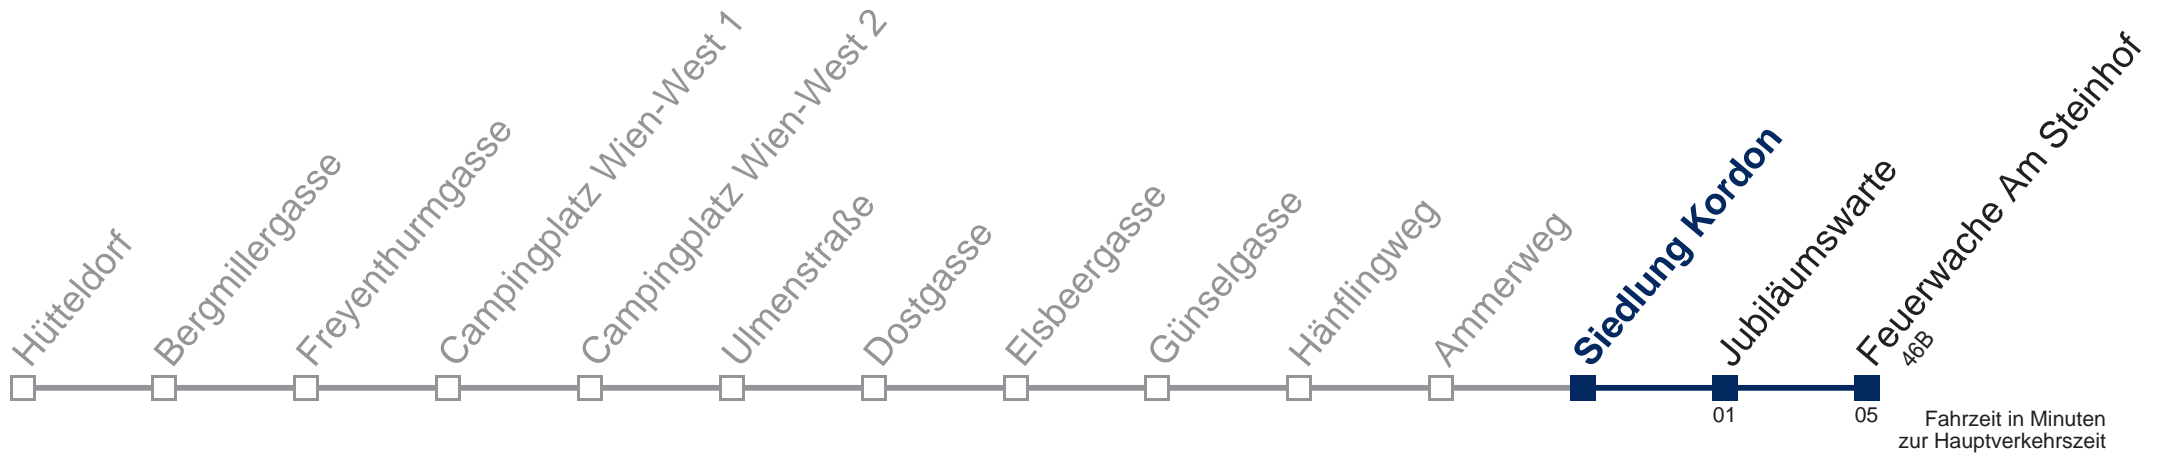

52B Feuerwache Am Steinhof

Montag bis Freitag

7 15
8
9
10
11
12
13 34
14
15
16
17 19

Samstag

7 19
8
9
10
11
12
13 29
14
15
16
17 29

Sonn- und Feiertags

7
8 29
9
10
11
12
13 29
14
15
16
17 29

WienMobil

Kaufen Sie Ihre Tickets bequem mit der WienMobil-App.
Buy your tickets easily via our WienMobil app.

Der Kauf von Tickets ist im Fahrzeug mit 1.1.2018 nicht mehr möglich.
Bitte erwerben Sie Ihre Fahrkarten daher unbedingt vor Fahrtantritt.
Tickets are no longer available from your driver.
Please buy them before starting your trip, e.g. via our WienMobil app.

Auskunft Servicetelefon 01/7909 100
Änderungen vorbehalten