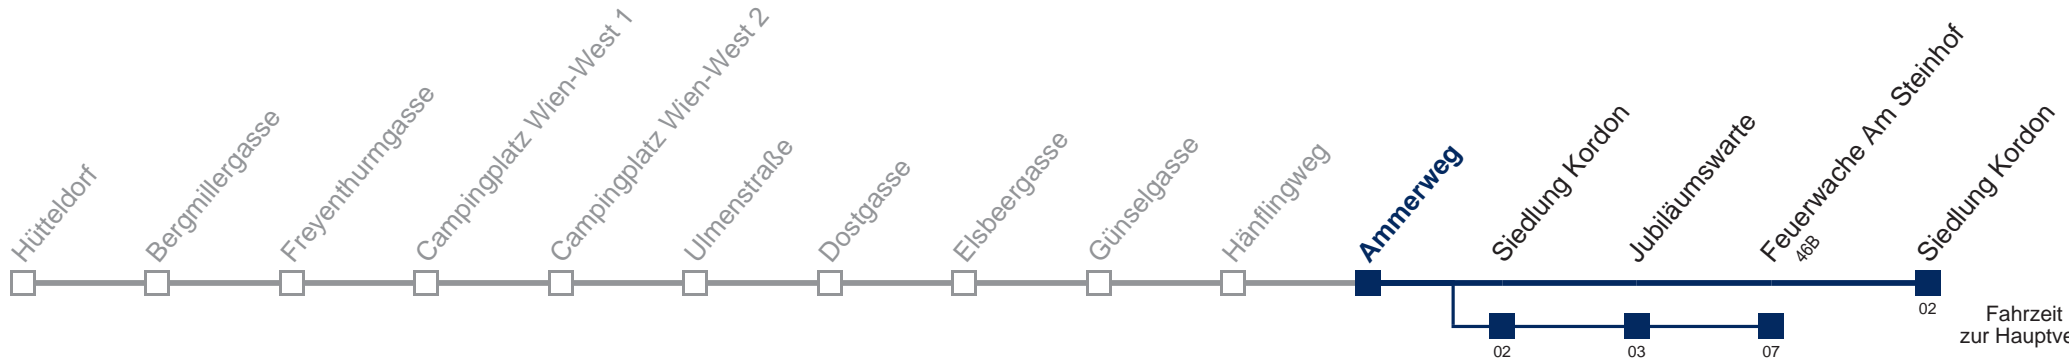

52B Siedlung Kordon

Montag bis Freitag

5	42
6	12 42
7	13 52
8	27 57
9	27
10	27
11	27
12	32 57
13	32
14	27 52
15	17 52
16	17 52
17	17 52
18	17 52
19	17 57
20	27
21	27
22	27
23	47

Samstag

5	
6	17
7	17
8	27
9	27
10	27
11	27
12	27 57
13	27 57
14	27 57
15	27 57
16	27 57
17	27 57
18	27
19	27
20	27
21	47
22	47
23	47

Sonn- und Feiertags

5	
6	
7	
8	27
9	27
10	27
11	27
12	27
13	27
14	27
15	27
16	27
17	27
18	27
19	27
20	27
21	47
22	47
23	47

□ über Siedlung Kordon bis Feuerwache Am Steinhof

Kaufen Sie Ihre Tickets bequem mit der WienMobil-App. Buy your tickets easily via our WienMobil app.

Der Kauf von Tickets ist im Fahrzeug mit 1.1.2018 nicht mehr möglich.

Bitte erwerben Sie Ihre Fahrkarten daher unbedingt vor Fahrtantritt.

Tickets are no longer available from your driver.

Please buy them before starting your trip, e.g. via our WienMobil app.

Auskunft Servicetelefon 01/7909 100

Änderungen vorbehalten