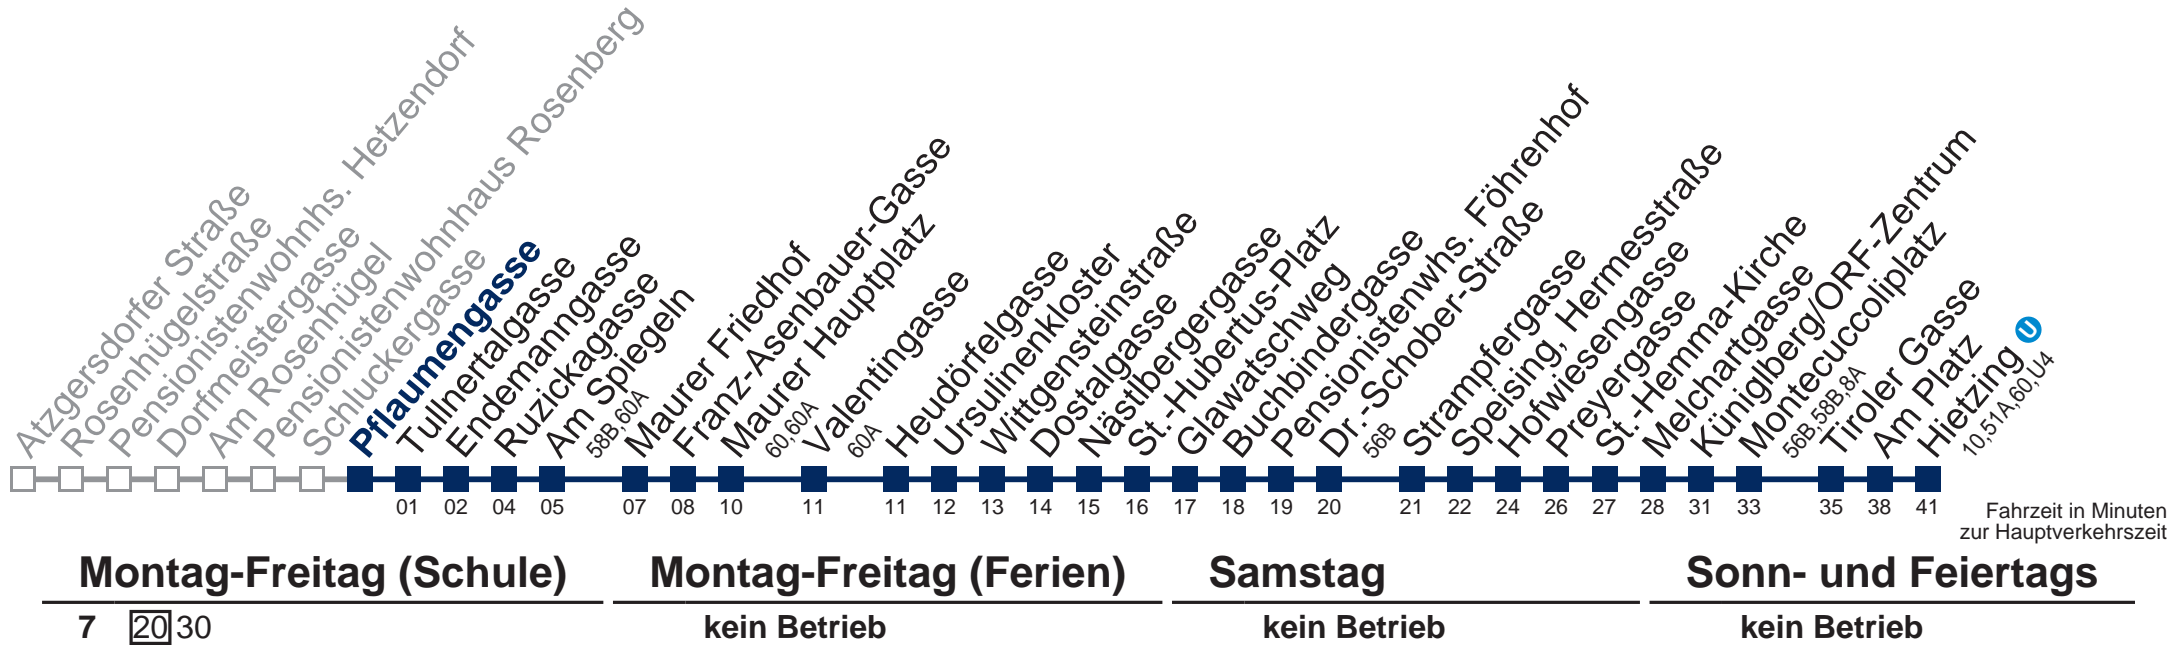

56A Hietzing

Am 24. und 31.12. Verkehr wie samstags ☐ bis Ursulinenkloster

Kaufen Sie Ihre Tickets bequem mit der WienMobil-App.
Buy your tickets easily via our WienMobil app.

Auskunft Servicetelefon 01/7909 100
Änderungen vorbehalten