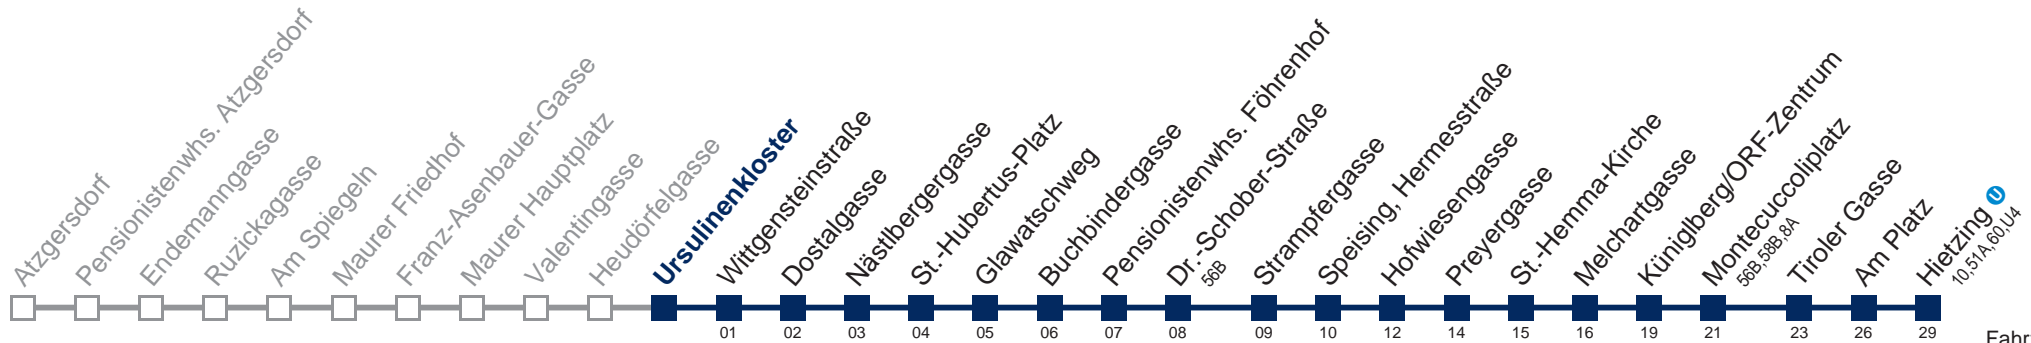

56A Hietzing U

Fahrzeit in Minuten zur Hauptverkehrszeit

Montag-Freitag (Schule)

4	48
5	18 40
6	02 17 32 47
7	00 15 25 37 42 50
8	00 15 30 46
9	02 17 32 47
10	02 17 32 47
11	02 17 32 47
12	02 17 32 47
13	02 17 32 47
14	02 17 32 46
15	00 15 30 45
16	00 15 30 45
17	00 15 30 45
18	00 15 30 45
19	03 23 45
20	14 43
21	13 43
22	13 43
23	13 48

Montag-Freitag (Ferien)

4	48
5	18 40
6	02 17 32 47
7	00 15 30 45
8	00 15 30 46
9	02 17 32 47
10	02 17 32 47
11	02 17 32 47
12	02 17 32 47
13	02 17 32 47
14	02 17 32 46
15	00 15 30 45
16	00 15 30 45
17	00 15 30 45
18	00 15 30 45
19	03 23 45
20	14 43
21	13 43
22	13 43
23	13 48

Samstag

4	48
5	32
6	13 43
7	08 25 45
8	05 25 45
9	05 25 45
10	05 25 45
11	05 25 45
12	05 25 45
13	05 25 45
14	05 25 45
15	05 25 45
16	05 25 45
17	05 25 45
18	05 25 46
19	07 27 47
20	14 43
21	13 43
22	13 43
23	13 48

Sonn- und Feiertags

4	48
5	32
6	13 43
7	13 43
8	13 43
9	08 25 45
10	05 25 45
11	05 25 45
12	05 25 45
13	05 25 45
14	05 25 45
15	05 25 45
16	05 25 45
17	05 25 45
18	05 25 46
19	07 27 47
20	14 43
21	13 43
22	13 43
23	13 48

Am 24. und 31.12. Verkehr wie samstags

Kaufen Sie Ihre Tickets bequem mit der WienMobil-App.
Buy your tickets easily via our WienMobil app.

Auskunft Servicetelefon 01/7909 100
Änderungen vorbehalten