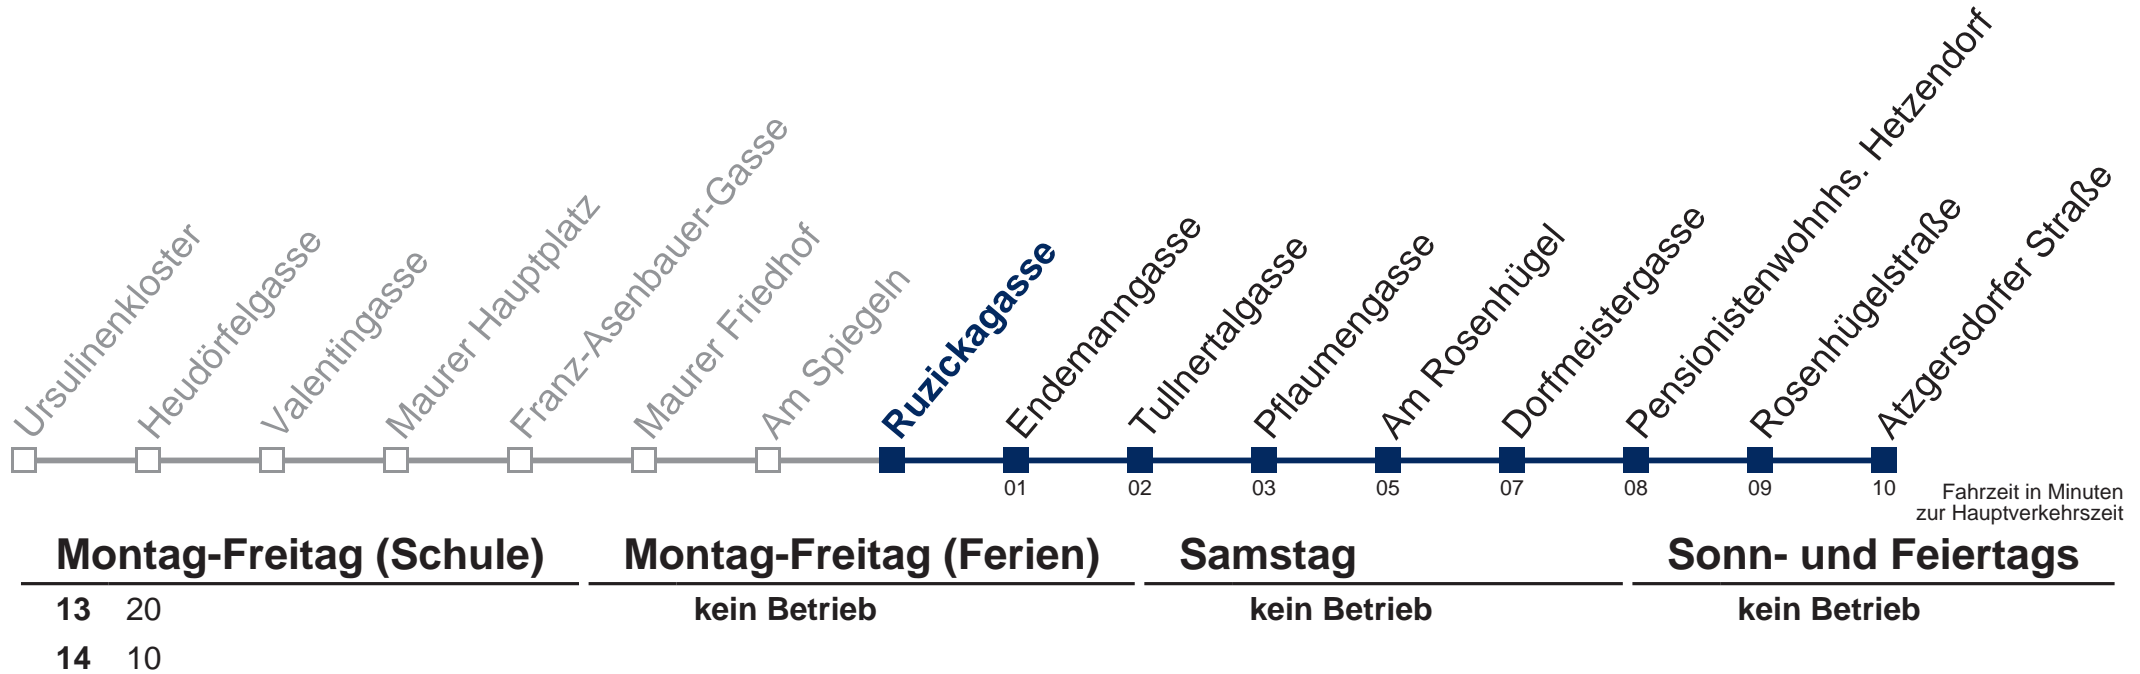

56A Atzgersdorfer Straße

Am 24. und 31.12. Verkehr wie samstags

Kaufen Sie Ihre Tickets bequem mit der WienMobil-App.
Buy your tickets easily via our WienMobil app.

Auskunft Servicetelefon 01/7909 100
Änderungen vorbehalten