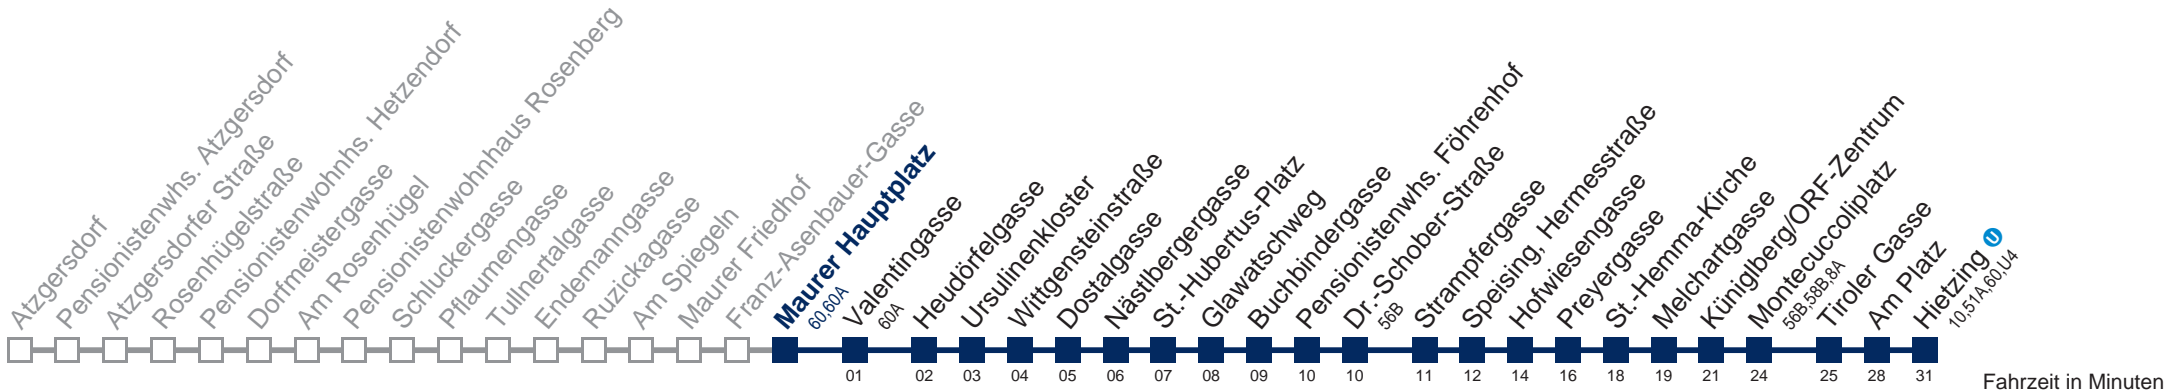

56A Hietzing

Fahrzeit in Minuten zur Hauptverkehrszeit

Montag-Freitag (Schule)

4	46
5	16 37
6	00 15 30 45 58
7	13 23 29 34 40 48 58
8	13 28 44
9	00 15 30 45
10	00 15 30 45
11	00 15 30 45
12	00 15 30 45
13	00 15 30 45
14	00 15 30 44 58
15	13 28 43 58
16	13 28 43 58
17	13 28 43 58
18	13 28 43
19	01 21 42
20	12 41
21	11 41
22	11 41
23	11 46

Montag-Freitag (Ferien)

4	46
5	16 37
6	00 15 30 45 58
7	13 28 43 58
8	13 28 44
9	00 15 30 45
10	00 15 30 45
11	00 15 30 45
12	00 15 30 45
13	00 15 30 45
14	00 15 30 44 58
15	13 28 43 58
16	13 28 43 58
17	13 28 43 58
18	13 28 43
19	01 21 42
20	12 41
21	11 41
22	11 41
23	11 46

Samstag

4	46
5	30
6	11 41
7	06 23 43
8	03 23 43
9	03 23 43
10	03 23 43
11	03 23 43
12	03 23 43
13	03 23 43
14	03 23 43
15	03 23 43
16	03 23 43
17	03 23 43
18	03 23 43
19	05 25 45
20	12 41
21	11 41
22	11 41
23	11 46

Sonn- und Feiertags

4	46
5	30
6	11 41
7	11 41
8	11 41
9	06 23 43
10	03 23 43
11	03 23 43
12	03 23 43
13	03 23 43
14	03 23 43
15	03 23 43
16	03 23 43
17	03 23 43
18	03 23 43
19	05 25 45
20	12 41
21	11 41
22	11 41
23	11 46

Am 24. und 31.12. Verkehr wie samstags ☐ bis Ursulinenkloster

Kaufen Sie Ihre Tickets bequem mit der WienMobil-App.
Buy your tickets easily via our WienMobil app.

Auskunft Servicetelefon 01/7909 100
Änderungen vorbehalten