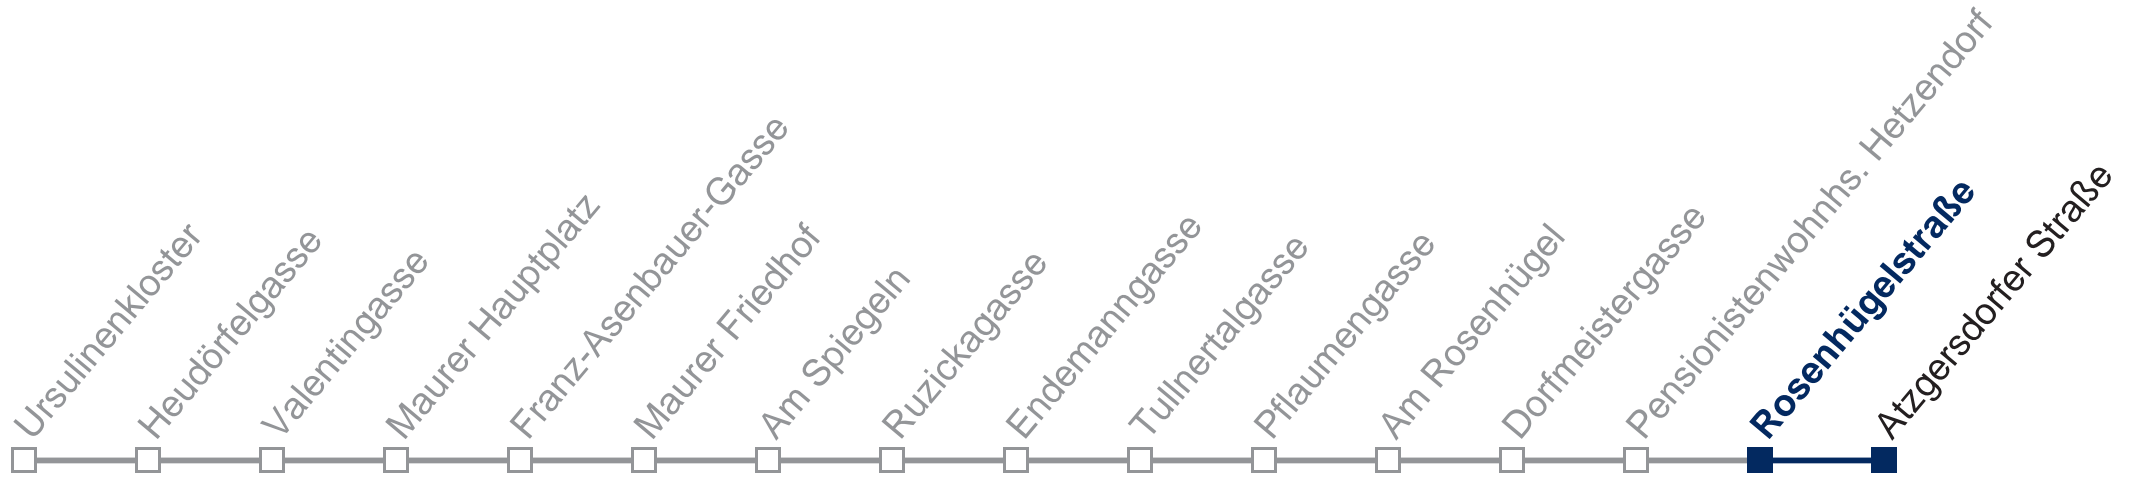

56A Atzgersdorfer Straße

01 Fahrzeit in Minuten zur Hauptverkehrszeit

Montag-Freitag (Schule)

13 29

14 19

Montag-Freitag (Ferien)

kein Betrieb

Samstag

kein Betrieb

Sonn- und Feiertags

kein Betrieb

Am 24. und 31.12. Verkehr wie samstags

Kaufen Sie Ihre Tickets bequem mit der WienMobil-App.
Buy your tickets easily via our WienMobil app.

Auskunft Servicetelefon 01/7909 100
Änderungen vorbehalten