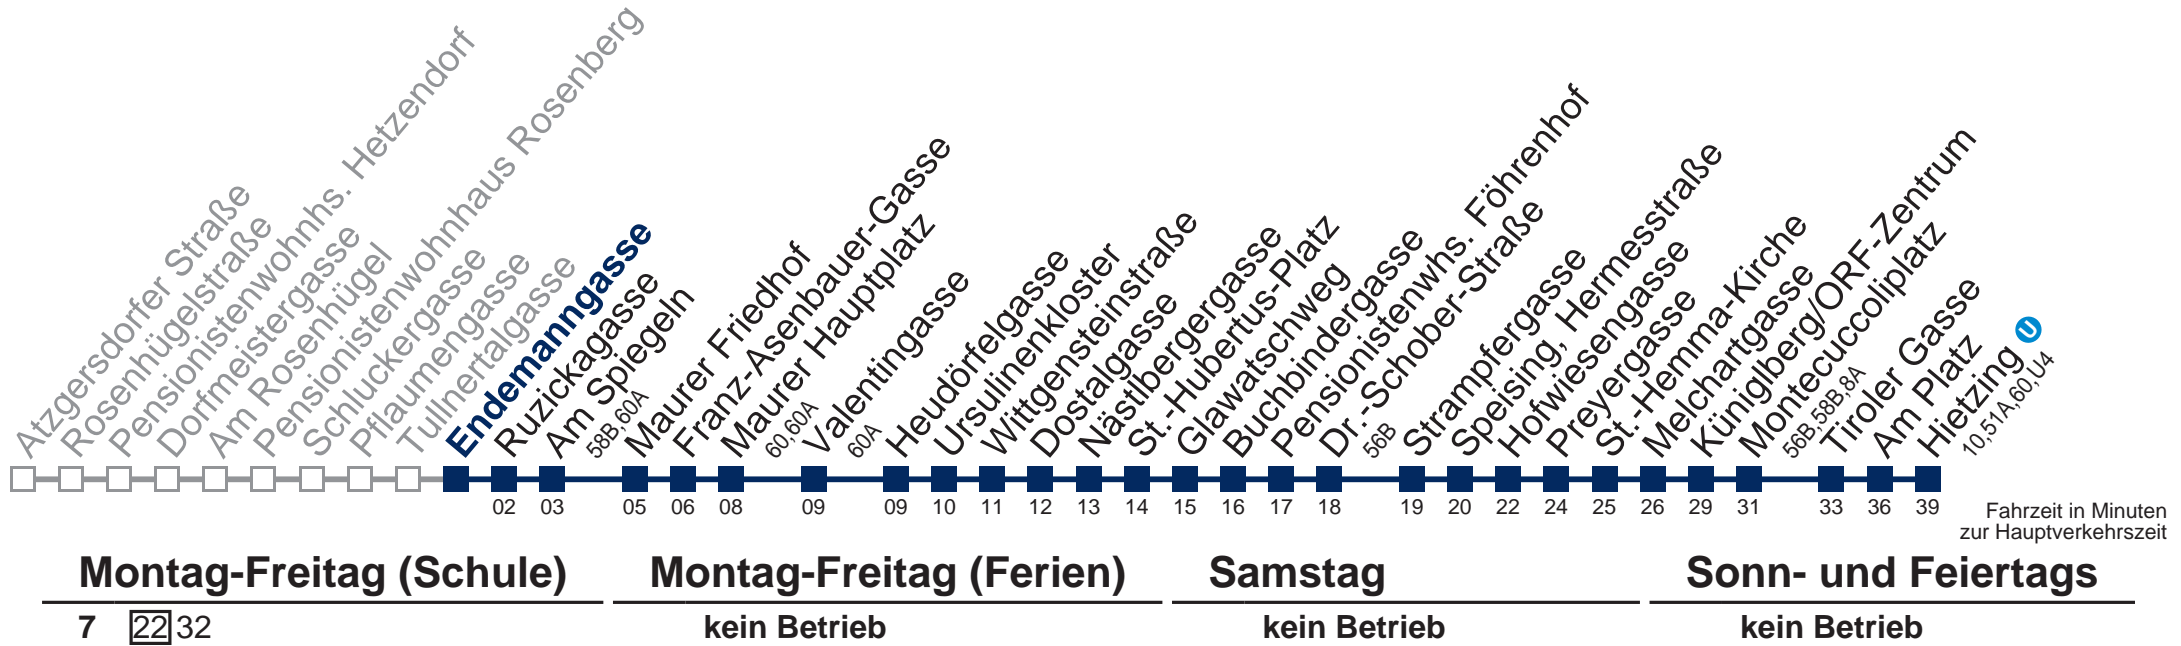

56A Hietzing

Am 24. und 31.12. Verkehr wie samstags ☐ bis Ursulinenkloster

Kaufen Sie Ihre Tickets bequem mit der WienMobil-App.
Buy your tickets easily via our WienMobil app.

Auskunft Servicetelefon 01/7909 100
Änderungen vorbehalten