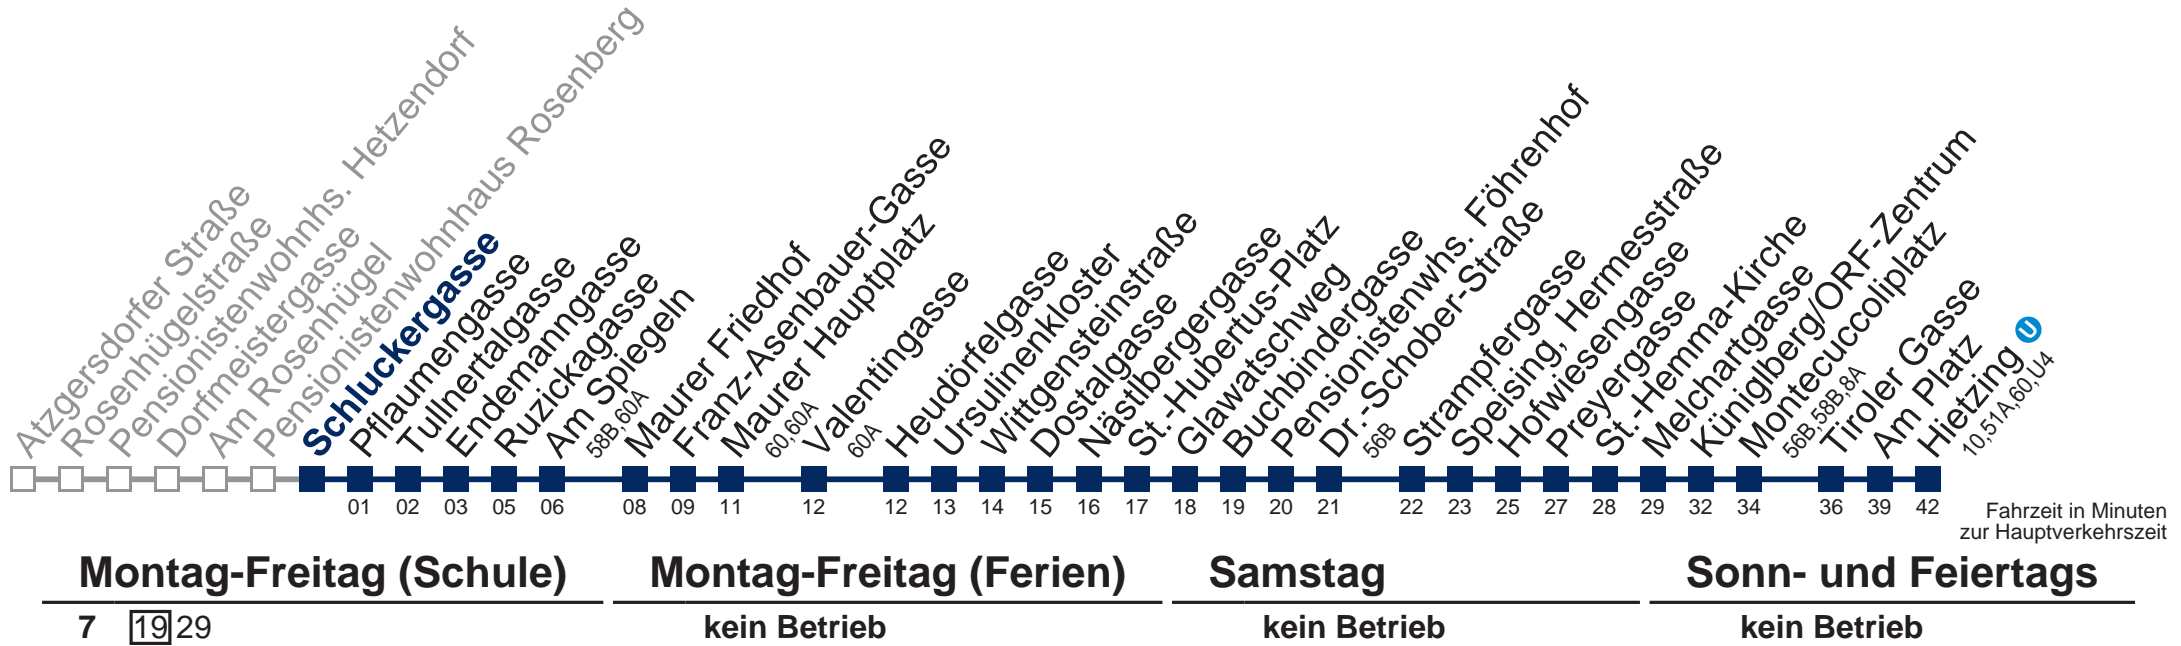

56A Hietzing

Am 24. und 31.12. Verkehr wie samstags ☐ bis Ursulinenkloster

Kaufen Sie Ihre Tickets bequem mit der WienMobil-App.
Buy your tickets easily via our WienMobil app.

Auskunft Servicetelefon 01/7909 100
Änderungen vorbehalten