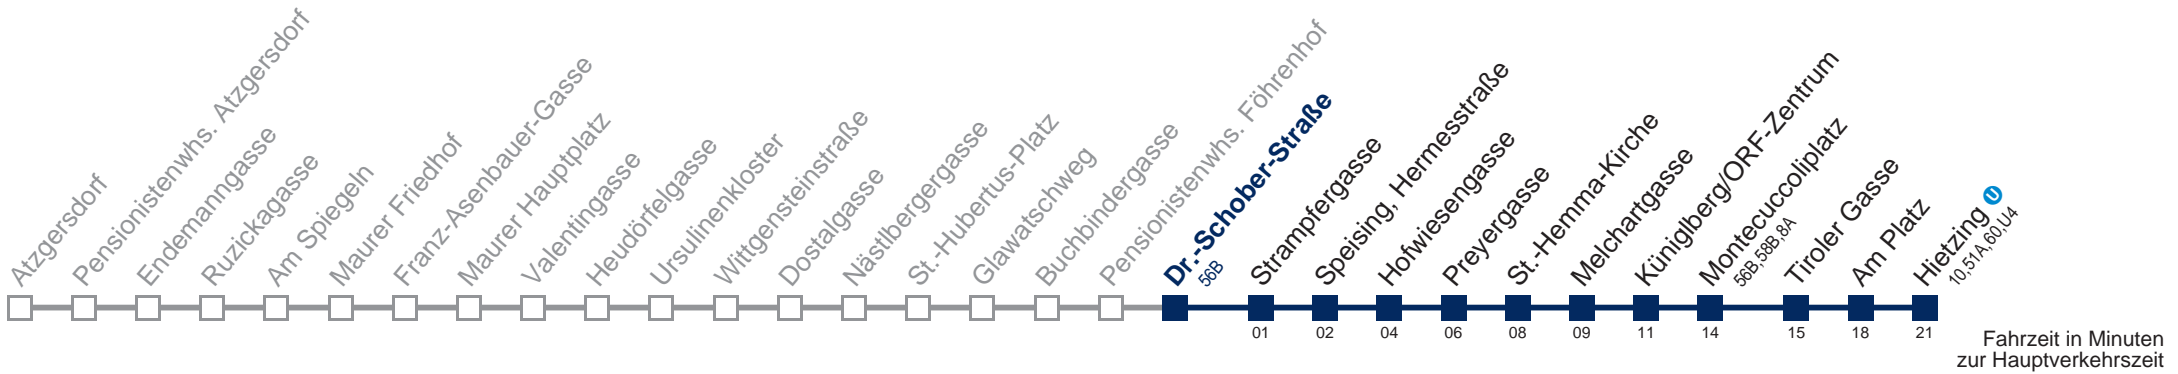

56A Hietzing

Fahrzeit in Minuten zur Hauptverkehrszeit

Montag-Freitag (Schule)

4	53
5	23 45
6	08 23 38 53
7	08 23 33 44 50 58
8	08 23 38 54
9	09 24 39 54
10	09 24 39 54
11	09 24 39 54
12	09 24 39 54
13	09 24 39 54
14	09 24 39 53
15	08 23 38 53
16	08 23 38 53
17	08 23 38 53
18	08 23 38 53
19	11 31 52
20	19 48
21	18 48
22	18 48
23	18 53

Montag-Freitag (Ferien)

4	53
5	23 45
6	08 23 38 53
7	08 23 38 53
8	08 23 38 54
9	09 24 39 54
10	09 24 39 54
11	09 24 39 54
12	09 24 39 54
13	09 24 39 54
14	09 24 39 53
15	08 23 38 53
16	08 23 38 53
17	08 23 38 53
18	08 23 38 53
19	11 31 52
20	19 48
21	18 48
22	18 48
23	18 53

Samstag

4	53
5	37
6	18 48
7	15 32 52
8	12 32 52
9	12 32 52
10	12 32 52
11	12 32 52
12	12 32 52
13	12 32 52
14	12 32 52
15	12 32 52
16	12 32 52
17	12 32 52
18	12 32 52
19	12 32 52
20	19 48
21	18 48
22	18 48
23	18 53

Sonn- und Feiertags

4	53
5	37
6	18 48
7	18 48
8	18 48
9	15 32 52
10	12 32 52
11	12 32 52
12	12 32 52
13	12 32 52
14	12 32 52
15	12 32 52
16	12 32 52
17	12 32 52
18	12 32 52
19	12 32 52
20	19 48
21	18 48
22	18 48
23	18 53

Am 24. und 31.12. Verkehr wie samstags

Kaufen Sie Ihre Tickets bequem mit der WienMobil-App.
Buy your tickets easily via our WienMobil app.

Auskunft Servicetelefon 01/7909 100
Änderungen vorbehalten