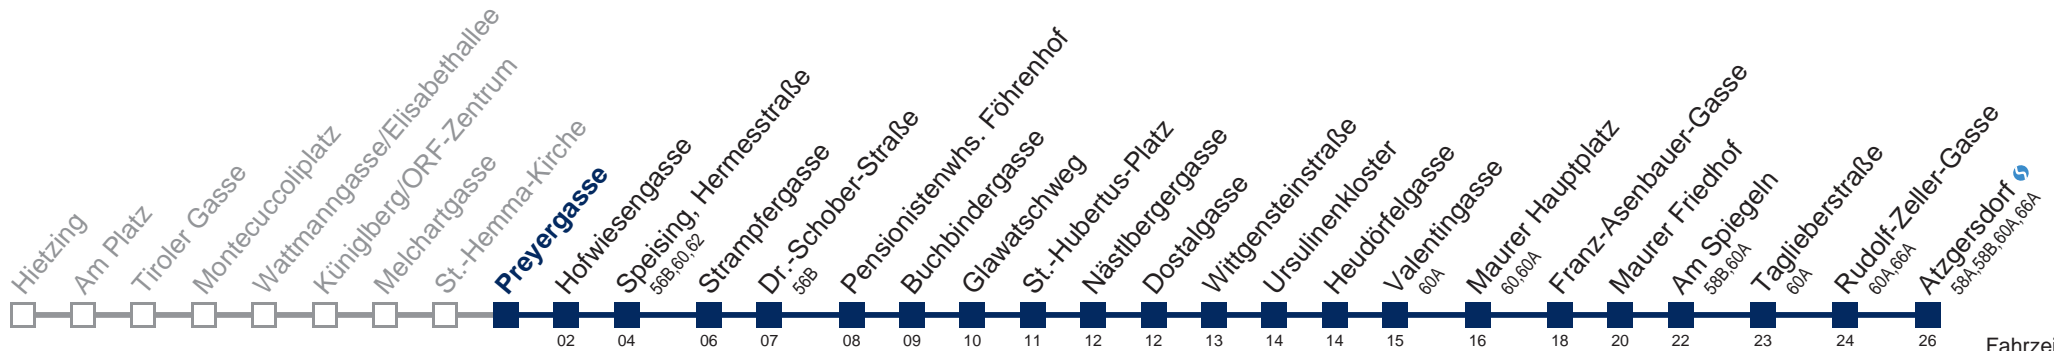

56A Atzgersdorf

Fahrzeit in Minuten zur Hauptverkehrszeit

Montag-Freitag (Schule)

4	53
5	17 39 59
6	21 38 53
7	05 15 25 35 45 55
8	08 23 38 53
9	08 23 38 53
10	08 23 38 53
11	08 23 38 53
12	08 23 38 53
13	08 23 38 53
14	08 23 38 53
15	08 23 38 53
16	08 23 38 53
17	08 23 38 53
18	08 23 38 53
19	08 20 36 59
20	17 37
21	02 31
22	01 31
23	01 31
0	01 39

Montag-Freitag (Ferien)

4	53
5	17 39 59
6	21 38 53
7	08 23 38 53
8	08 23 38 53
9	08 23 38 53
10	08 23 38 53
11	08 23 38 53
12	08 23 38 53
13	08 23 38 53
14	08 23 38 53
15	08 23 38 53
16	08 23 38 53
17	08 23 38 53
18	08 23 38 53
19	08 20 36 59
20	17 37
21	02 31
22	01 31
23	01 31
0	01 39

Samstag

4	53
5	20 57
6	31
7	01 33 59
8	19 39 59
9	19 39 59
10	19 39 59
11	19 39 59
12	19 39 59
13	19 39 59
14	19 39 59
15	19 39 59
16	19 39 59
17	19 39 59
18	19 39 59
19	17 37 57
20	17 37
21	02 31
22	01 31
23	01 31
0	01 39

Sonn- und Feiertags

4	53
5	20 57
6	31
7	01 31
8	01 31
9	01 33 59
10	19 39 59
11	19 39 59
12	19 39 59
13	19 39 59
14	19 39 59
15	19 39 59
16	19 39 59
17	19 39 59
18	19 39 59
19	17 37 57
20	17 37
21	02 31
22	01 31
23	01 31
0	01 39

Am 24. und 31.12. Verkehr wie samstags

☐ bis Maurer Hauptplatz

Kaufen Sie Ihre Tickets bequem mit der WienMobil-App.
Buy your tickets easily via our WienMobil app.

Auskunft Servicetelefon 01/7909 100
Änderungen vorbehalten