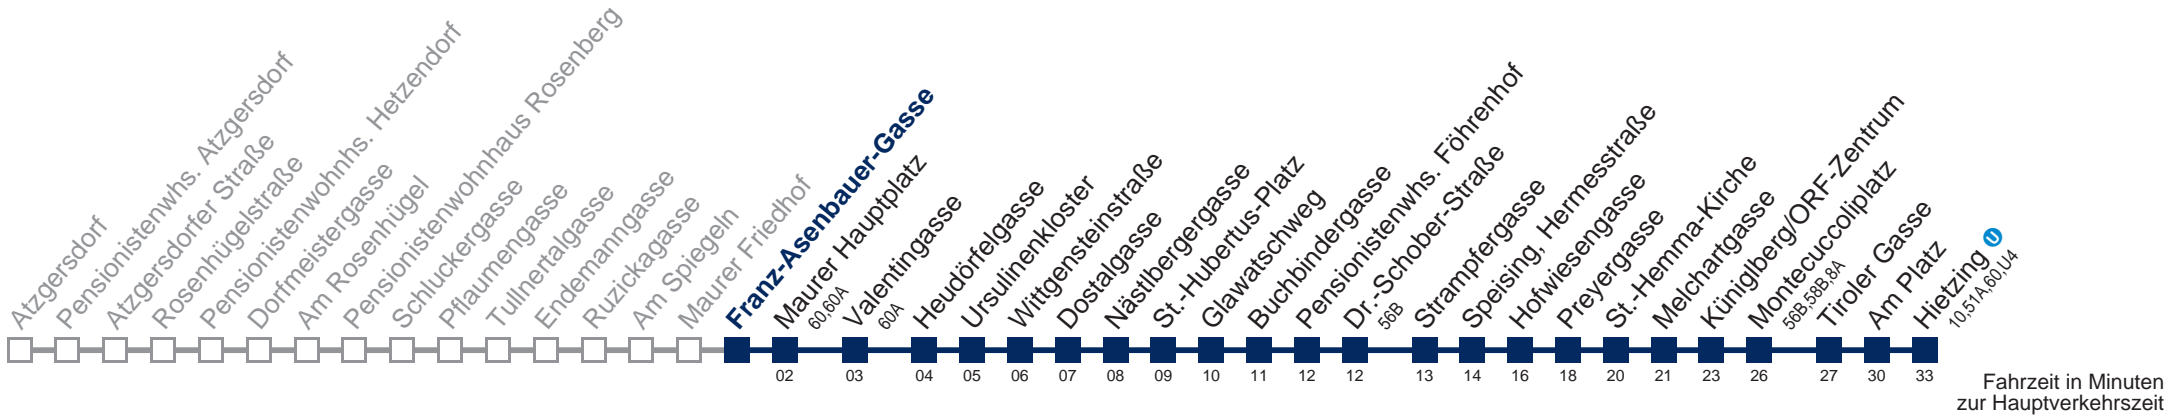

56A Hietzing

Fahrzeit in Minuten zur Hauptverkehrszeit

Montag-Freitag (Schule)

5	14 35 58
6	13 28 43 56
7	11 21 27 32 38 46 56
8	11 26 42 58
9	13 28 43 58
10	13 28 43 58
11	13 28 43 58
12	13 28 43 58
13	13 28 43 58
14	13 28 42 56
15	11 26 41 56
16	11 26 41 56
17	11 26 41 56
18	11 26 41 59
19	19 40
20	10 39
21	09 39
22	09 39
23	09 44

Montag-Freitag (Ferien)

5	14 35 58
6	13 28 43 56
7	11 26 41 56
8	11 26 42 58
9	13 28 43 58
10	13 28 43 58
11	13 28 43 58
12	13 28 43 58
13	13 28 43 58
14	13 28 42 56
15	11 26 41 56
16	11 26 41 56
17	11 26 41 56
18	11 26 41 59
19	19 40
20	10 39
21	09 39
22	09 39
23	09 44

Samstag

5	28
6	09 39
7	04 21 41
8	01 21 41
9	01 21 41
10	01 21 41
11	01 21 41
12	01 21 41
13	01 21 41
14	01 21 41
15	01 21 41
16	01 21 41
17	01 21 41
18	01 21 41
19	03 23 43
20	10 39
21	09 39
22	09 39
23	09 44

Sonn- und Feiertags

5	28
6	09 39
7	09 39
8	09 39
9	04 21 41
10	01 21 41
11	01 21 41
12	01 21 41
13	01 21 41
14	01 21 41
15	01 21 41
16	01 21 41
17	01 21 41
18	01 21 41
19	03 23 43
20	10 39
21	09 39
22	09 39
23	09 44

Am 24. und 31.12. Verkehr wie samstags ☐ bis Ursulinenkloster

Kaufen Sie Ihre Tickets bequem mit der WienMobil-App.
Buy your tickets easily via our WienMobil app.

Auskunft Servicetelefon 01/7909 100
Änderungen vorbehalten