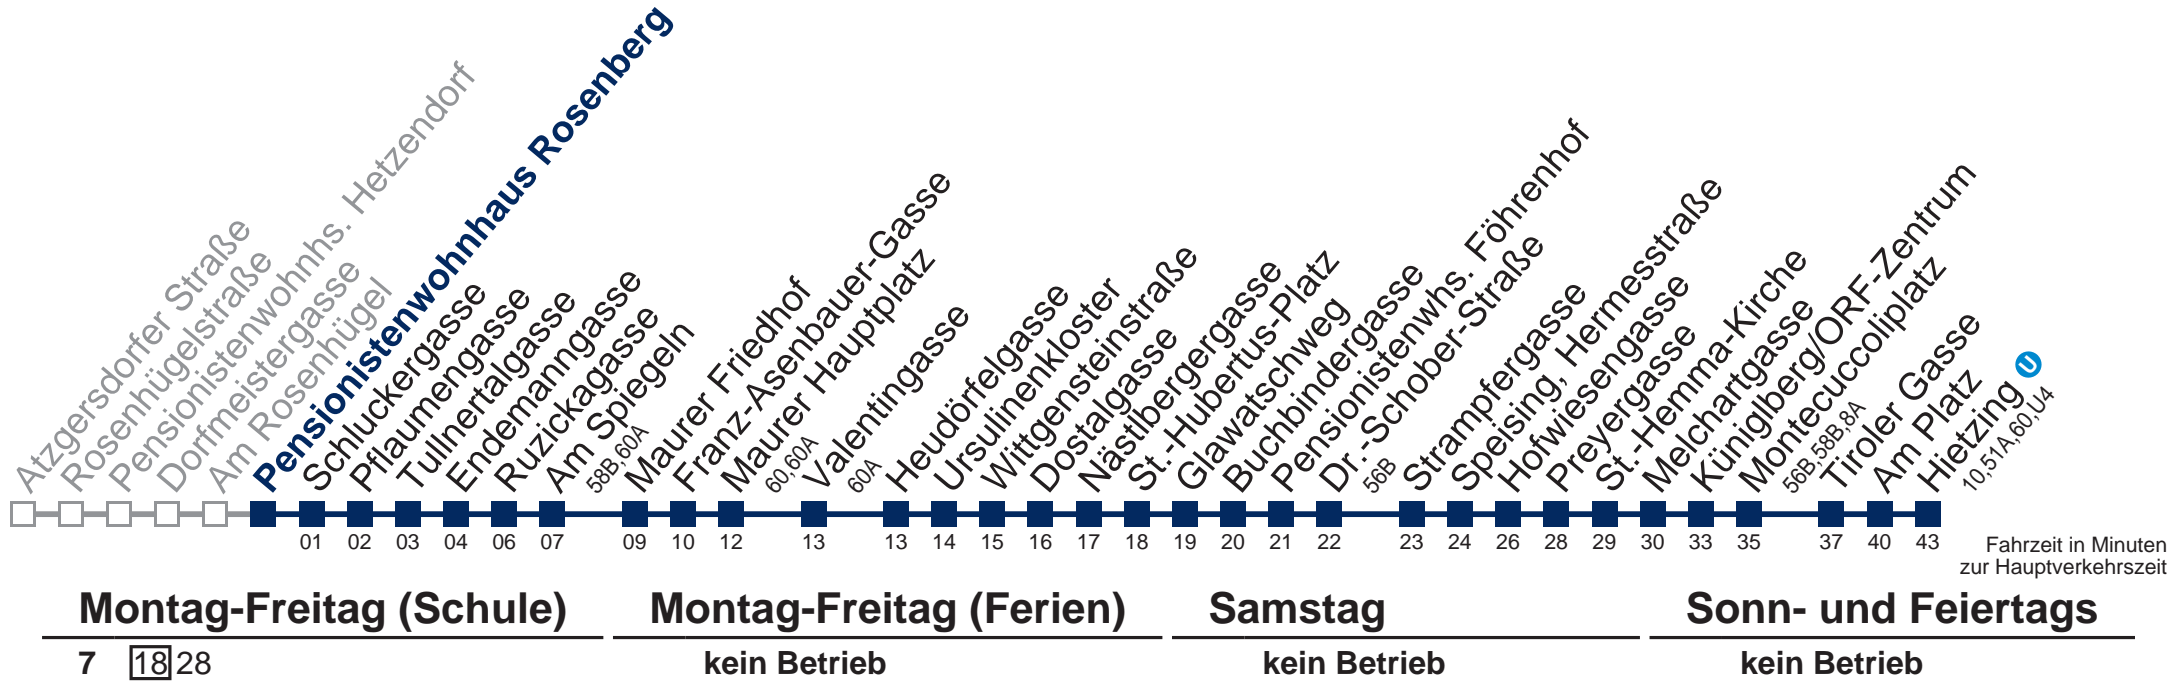

56A Hietzing

Am 24. und 31.12. Verkehr wie samstags ☐ bis Ursulinenkloster

Kaufen Sie Ihre Tickets bequem mit der WienMobil-App.
Buy your tickets easily via our WienMobil app.

Auskunft Servicetelefon 01/7909 100
Änderungen vorbehalten