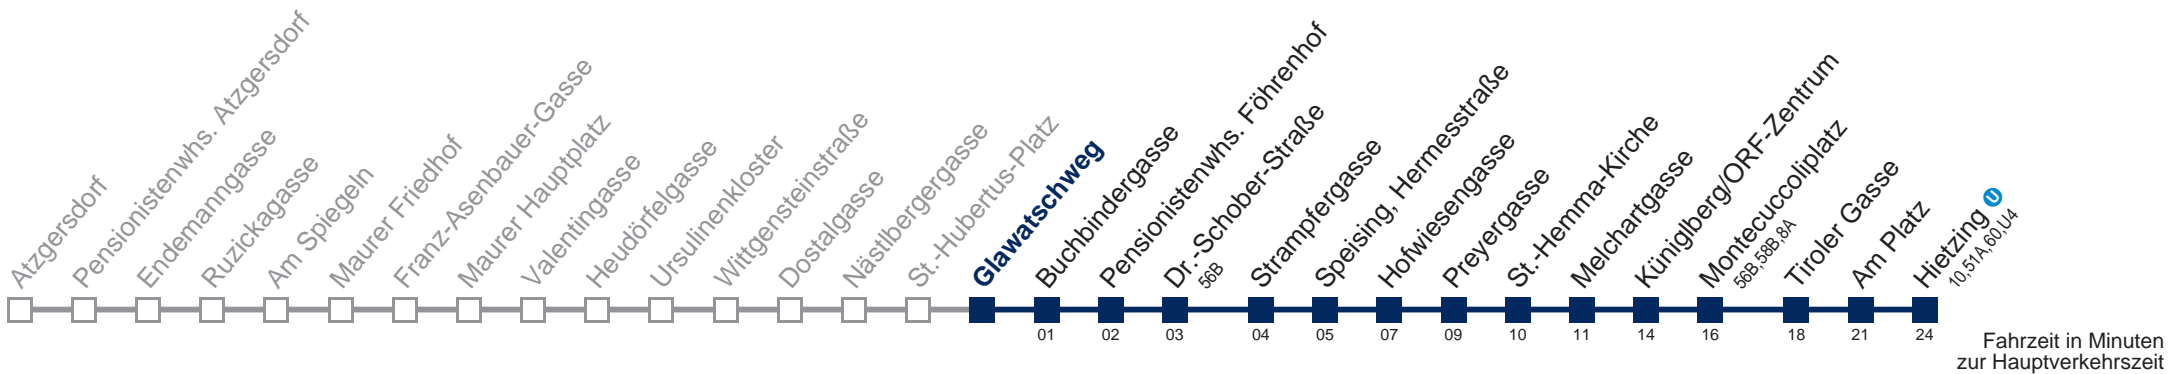

# 56A Hietzing

Fahrzeit in Minuten zur Hauptverkehrszeit