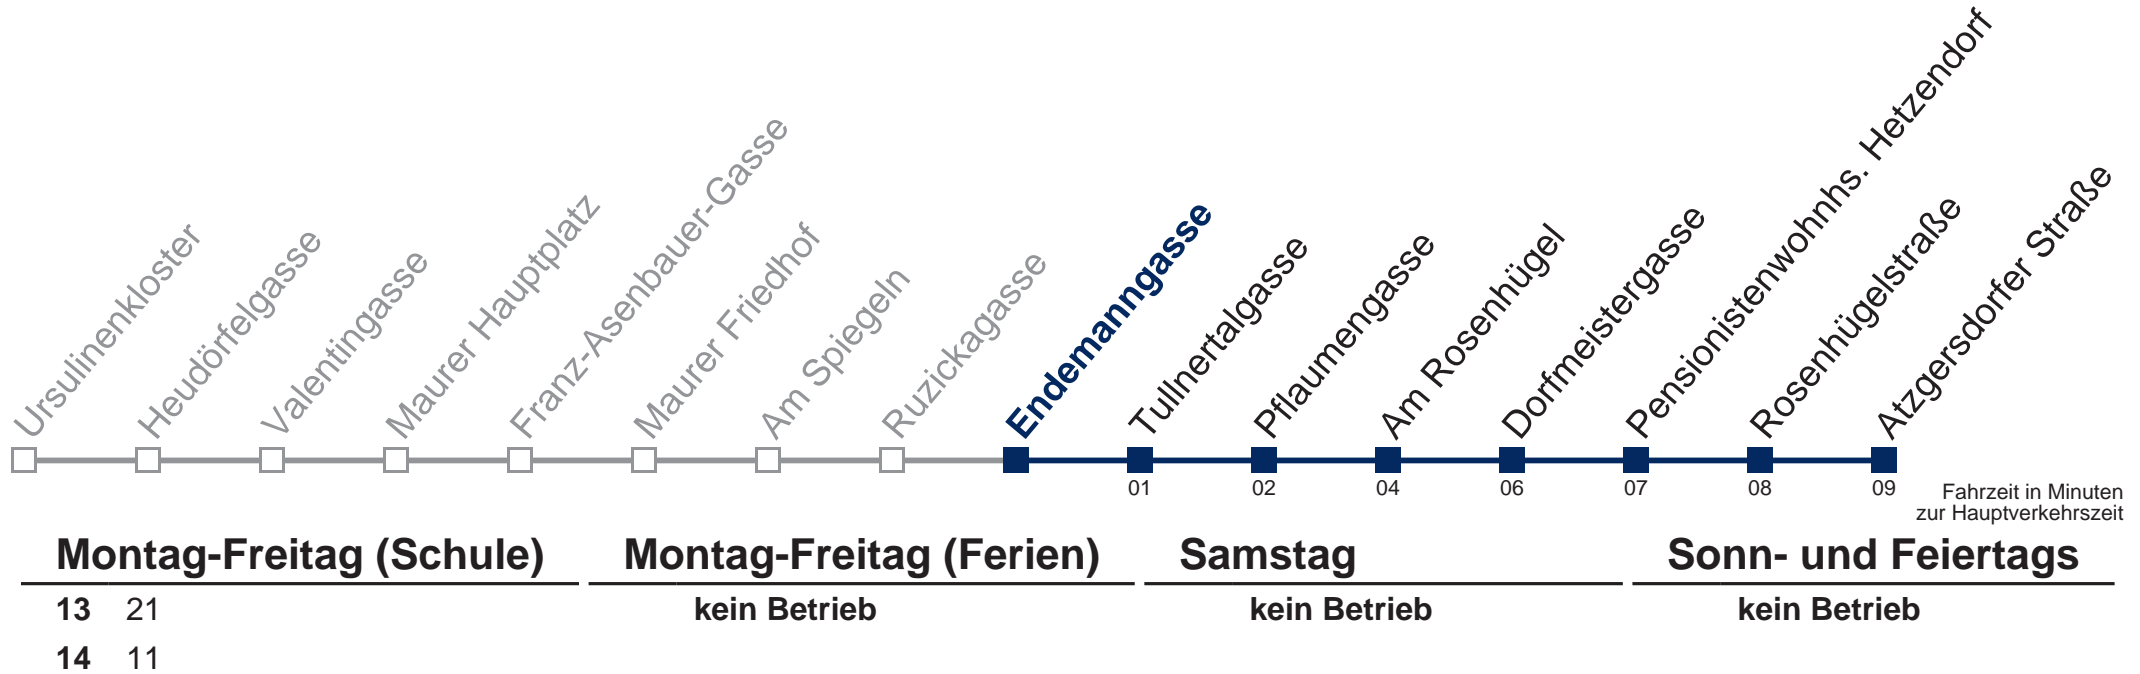

56A Atzgersdorfer Straße

Am 24. und 31.12. Verkehr wie samstags

Kaufen Sie Ihre Tickets bequem mit der WienMobil-App.
Buy your tickets easily via our WienMobil app.

Auskunft Servicetelefon 01/7909 100
Änderungen vorbehalten