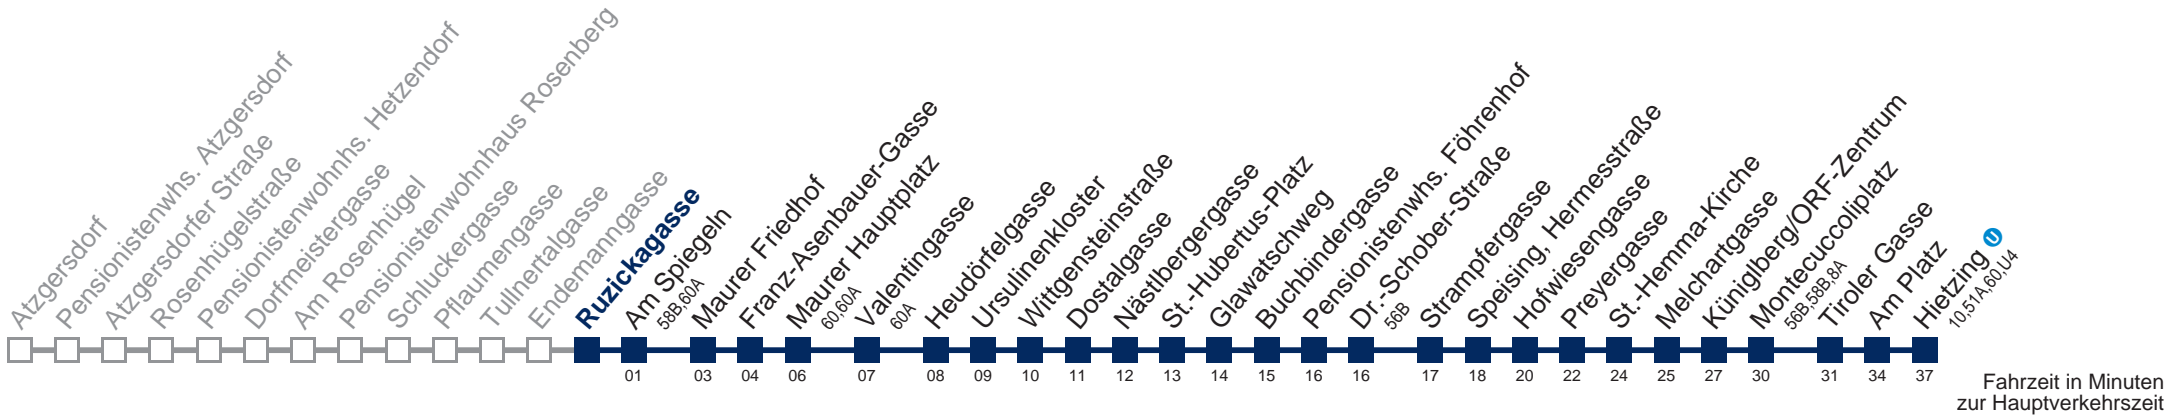

56A Hietzing

Montag-Freitag (Schule)

5	11 33 55
6	09 24 39 52
7	07 17 23 28 34 42 52
8	07 22 38 54
9	09 24 39 54
10	09 24 39 54
11	09 24 39 54
12	09 24 39 54
13	09 24 39 54
14	09 24 38 52
15	07 22 37 52
16	07 22 37 52
17	07 22 37 52
18	07 22 37 55
19	15 36
20	07 36
21	06 36
22	06 36
23	06 41

Montag-Freitag (Ferien)

5	11 33 55
6	09 24 39 52
7	07 22 37 52
8	07 22 38 54
9	09 24 39 54
10	09 24 39 54
11	09 24 39 54
12	09 24 39 54
13	09 24 39 54
14	09 24 38 52
15	07 22 37 52
16	07 22 37 52
17	07 22 37 52
18	07 22 37 55
19	15 36
20	07 36
21	06 36
22	06 36
23	06 41

Samstag

5	25
6	06 36
7	00 17 37 57
8	17 37 57
9	17 37 57
10	17 37 57
11	17 37 57
12	17 37 57
13	17 37 57
14	17 37 57
15	17 37 57
16	17 37 57
17	17 37 57
18	17 38
19	00 20 40
20	07 36
21	06 36
22	06 36
23	06 41

Sonn- und Feiertags

5	25
6	06 36
7	06 36
8	06 36
9	00 17 37 57
10	17 37 57
11	17 37 57
12	17 37 57
13	17 37 57
14	17 37 57
15	17 37 57
16	17 37 57
17	17 37 57
18	17 38
19	00 20 40
20	07 36
21	06 36
22	06 36
23	06 41

Am 24. und 31.12. Verkehr wie samstags ☐ bis Ursulinenkloster

Kaufen Sie Ihre Tickets bequem mit der WienMobil-App.
Buy your tickets easily via our WienMobil app.

Auskunft Servicetelefon 01/7909 100
Änderungen vorbehalten