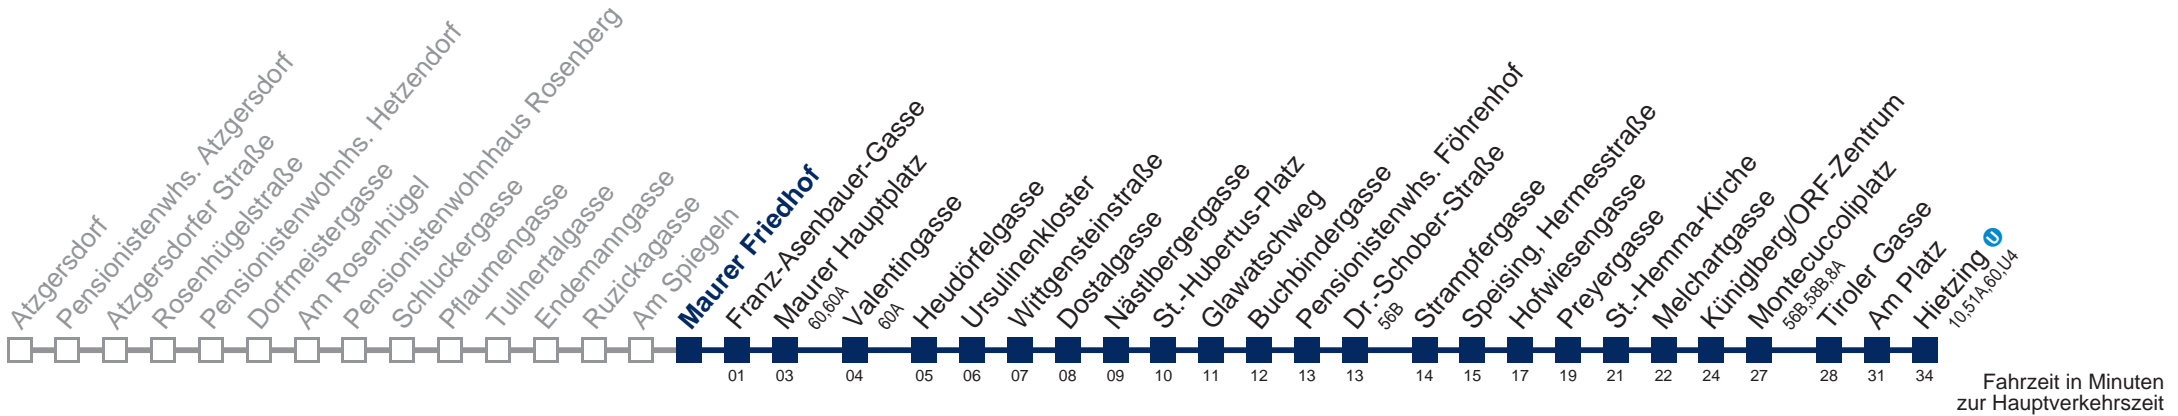

56A Hietzing

Fahrzeit in Minuten zur Hauptverkehrszeit

Montag-Freitag (Schule)

5	13 35 57
6	12 27 42 55
7	10 20 26 31 37 45 55
8	10 25 41 57
9	12 27 42 57
10	12 27 42 57
11	12 27 42 57
12	12 27 42 57
13	12 27 42 57
14	12 27 41 55
15	10 25 40 55
16	10 25 40 55
17	10 25 40 55
18	10 25 40 58
19	18 39
20	09 38
21	08 38
22	08 38
23	08 43

Montag-Freitag (Ferien)

5	13 35 57
6	12 27 42 55
7	10 25 40 55
8	10 25 41 57
9	12 27 42 57
10	12 27 42 57
11	12 27 42 57
12	12 27 42 57
13	12 27 42 57
14	12 27 41 55
15	10 25 40 55
16	10 25 40 55
17	10 25 40 55
18	10 25 40 58
19	18 39
20	09 38
21	08 38
22	08 38
23	08 43

Samstag

5	27
6	08 38
7	03 20 40
8	00 20 40
9	00 20 40
10	00 20 40
11	00 20 40
12	00 20 40
13	00 20 40
14	00 20 40
15	00 20 40
16	00 20 40
17	00 20 40
18	00 20 41
19	02 22 42
20	09 38
21	08 38
22	08 38
23	08 43

Sonn- und Feiertags

5	27
6	08 38
7	08 38
8	08 38
9	03 20 40
10	00 20 40
11	00 20 40
12	00 20 40
13	00 20 40
14	00 20 40
15	00 20 40
16	00 20 40
17	00 20 40
18	00 20 41
19	02 22 42
20	09 38
21	08 38
22	08 38
23	08 43

Am 24. und 31.12. Verkehr wie samstags ☐ bis Ursulinenkloster

Kaufen Sie Ihre Tickets bequem mit der WienMobil-App.
Buy your tickets easily via our WienMobil app.

Auskunft Servicetelefon 01/7909 100
Änderungen vorbehalten