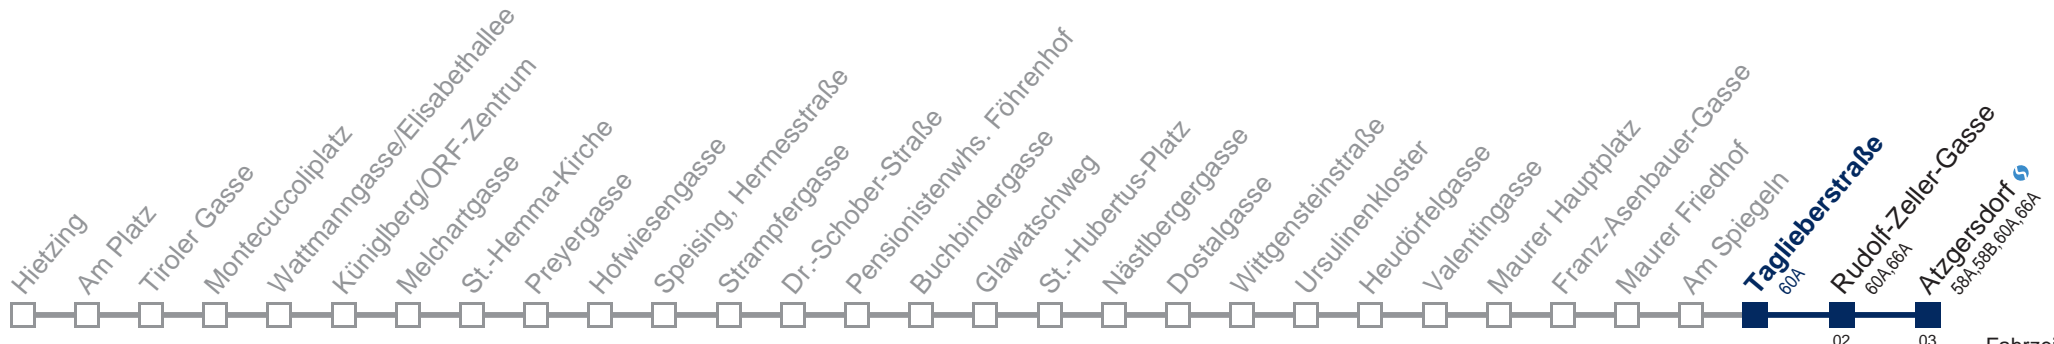

# 56A Atzgersdorf

Fahrzeit in Minuten zur Hauptverkehrszeit