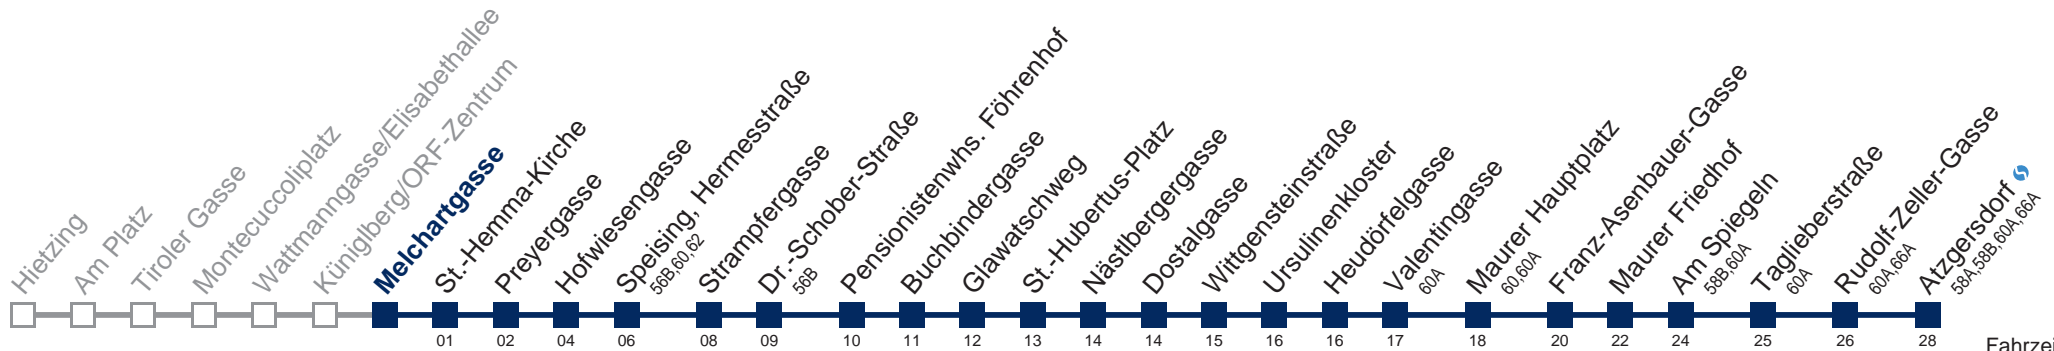

56A Atzgersdorf

Fahrzeit in Minuten zur Hauptverkehrszeit

Montag-Freitag (Schule)

4	51
5	15 37 57
6	19 36 51
7	03 13 23 33 43 53
8	06 21 36 51
9	06 21 36 51
10	06 21 36 51
11	06 21 36 51
12	06 21 36 51
13	06 21 36 51
14	06 21 36 51
15	06 21 36 51
16	06 21 36 51
17	06 21 36 51
18	06 21 36 51
19	06 18 34 57
20	15 35
21	00 29 59
22	29 59
23	29 59
0	37

Montag-Freitag (Ferien)

4	51
5	15 37 57
6	19 36 51
7	06 21 36 51
8	06 21 36 51
9	06 21 36 51
10	06 21 36 51
11	06 21 36 51
12	06 21 36 51
13	06 21 36 51
14	06 21 36 51
15	06 21 36 51
16	06 21 36 51
17	06 21 36 51
18	06 21 36 51
19	06 18 34 57
20	15 35
21	00 29 59
22	29 59
23	29 59
0	37

Samstag

4	51
5	18 55
6	29 59
7	31 57
8	17 37 57
9	17 37 57
10	17 37 57
11	17 37 57
12	17 37 57
13	17 37 57
14	17 37 57
15	17 37 57
16	17 37 57
17	17 37 57
18	17 37 57
19	15 35 55
20	15 35
21	00 29 59
22	29 59
23	29 59
0	37

Sonn- und Feiertags

4	51
5	18 55
6	29 59
7	29 59
8	29 59
9	31 57
10	17 37 57
11	17 37 57
12	17 37 57
13	17 37 57
14	17 37 57
15	17 37 57
16	17 37 57
17	17 37 57
18	17 37 57
19	15 35 55
20	15 35
21	00 29 59
22	29 59
23	29 59
0	37

Am 24. und 31.12. Verkehr wie samstags

☐ bis Maurer Hauptplatz

Kaufen Sie Ihre Tickets bequem mit der WienMobil-App.
Buy your tickets easily via our WienMobil app.