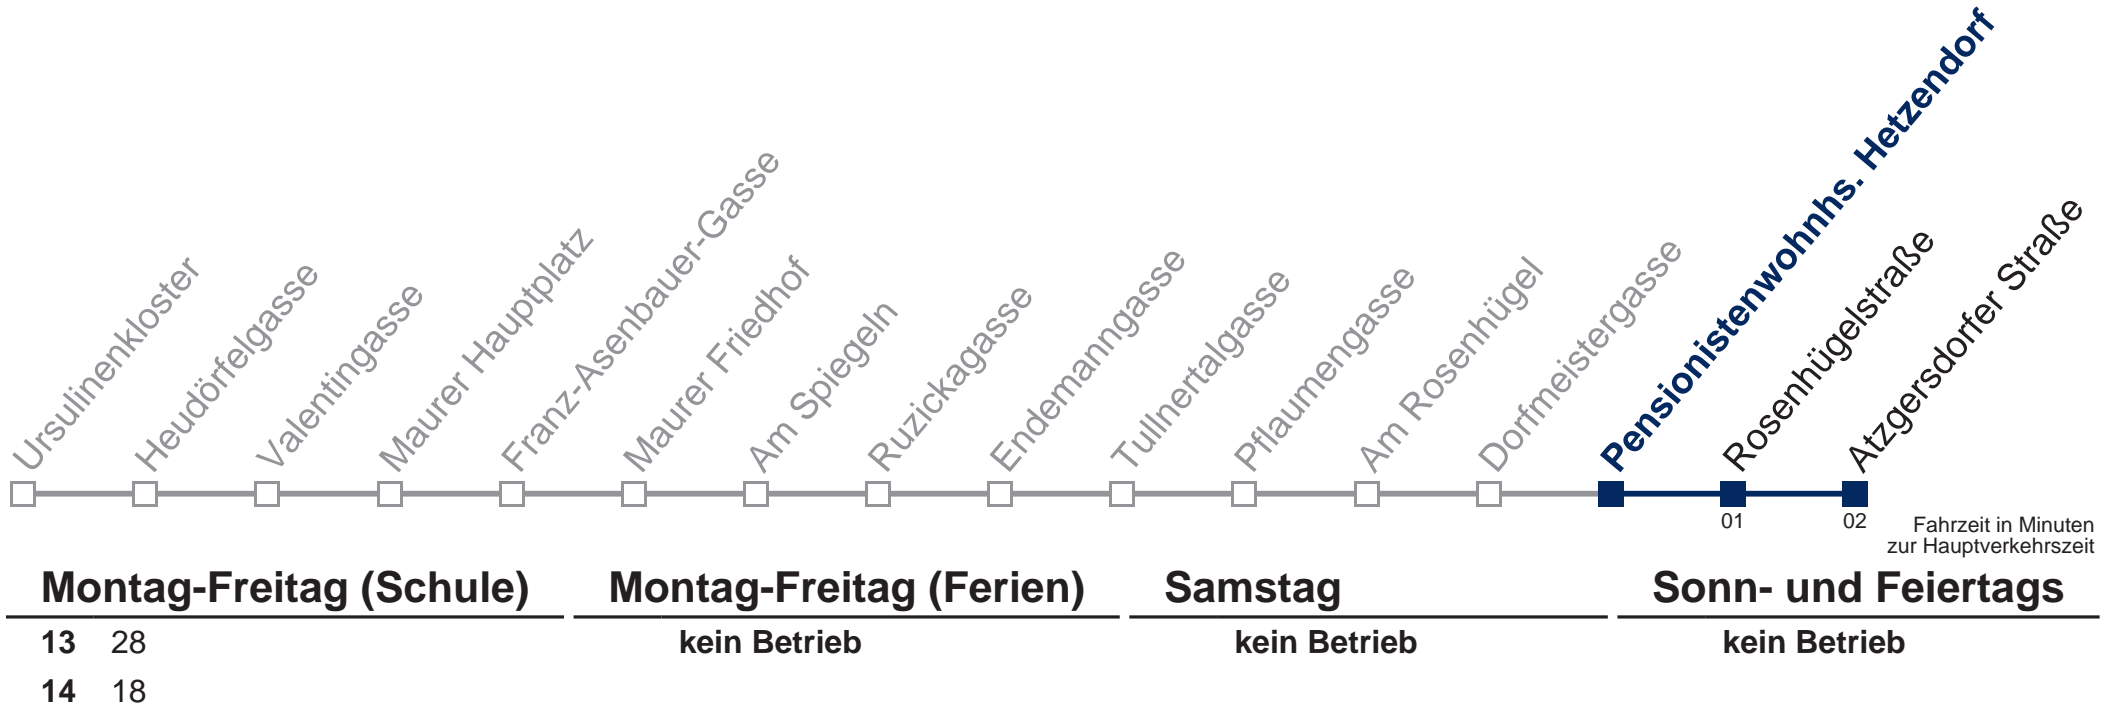

56A Atzgersdorfer Straße

Am 24. und 31.12. Verkehr wie samstags

Kaufen Sie Ihre Tickets bequem mit der WienMobil-App.
Buy your tickets easily via our WienMobil app.

Auskunft Servicetelefon 01/7909 100
Änderungen vorbehalten