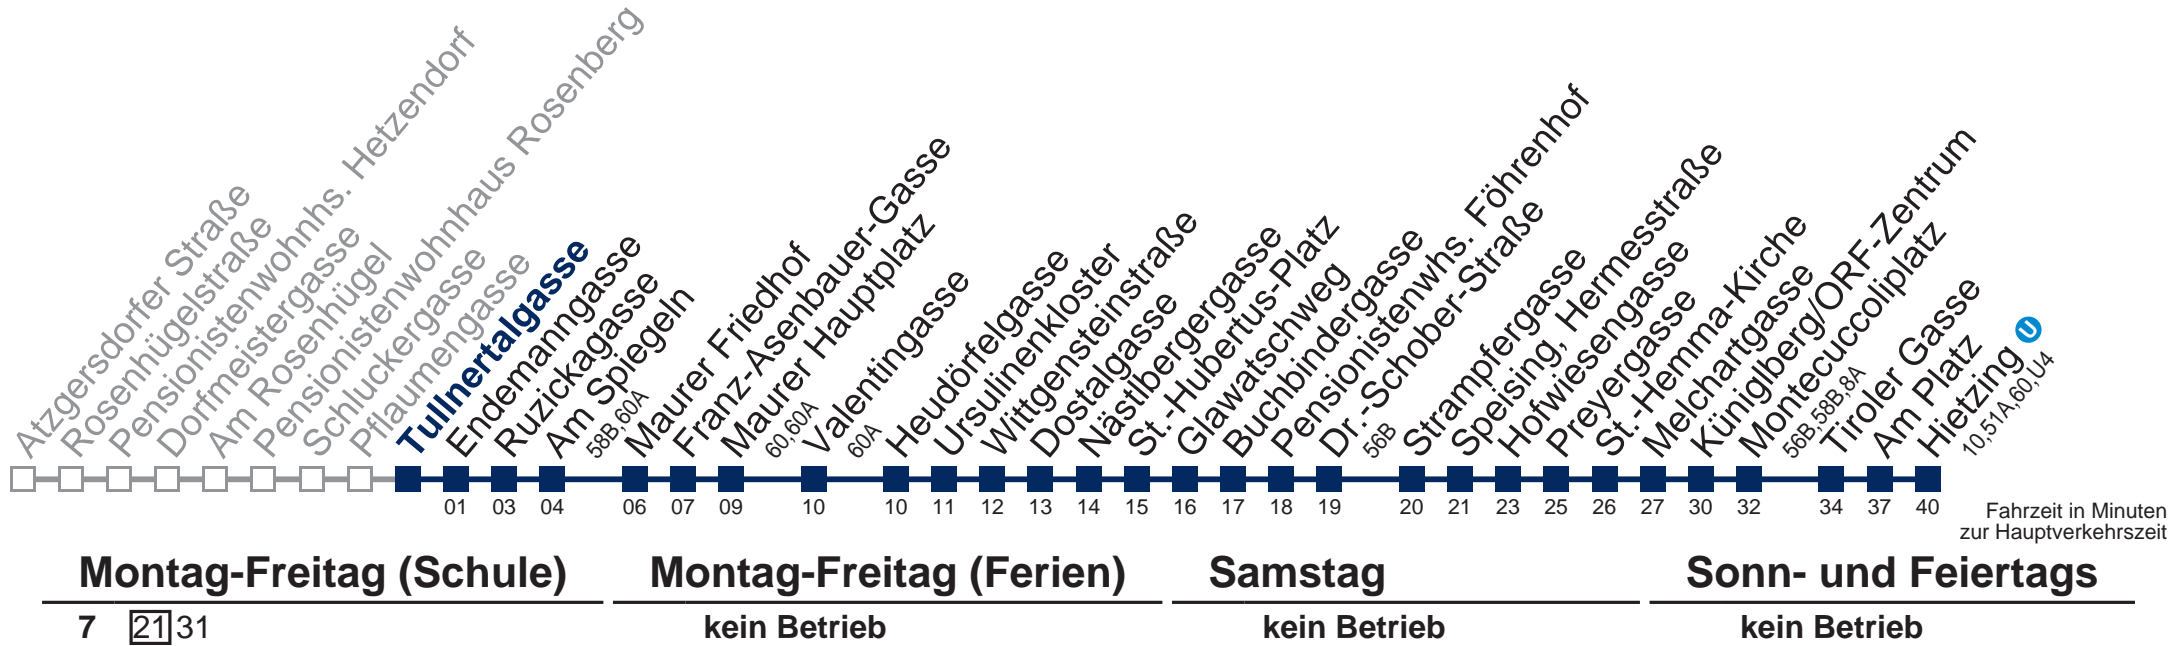

56A Hietzing

Am 24. und 31.12. Verkehr wie samstags ☐ bis Ursulinenkloster

Kaufen Sie Ihre Tickets bequem mit der WienMobil-App.
Buy your tickets easily via our WienMobil app.

Auskunft Servicetelefon 01/7909 100
Änderungen vorbehalten