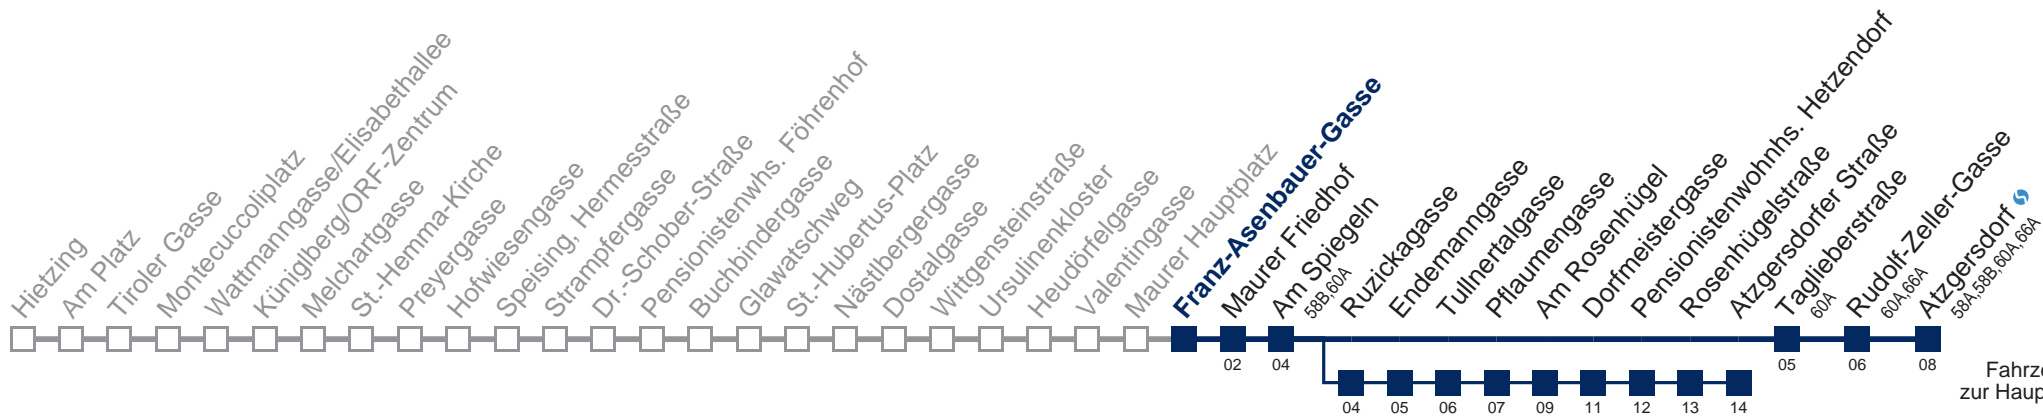

56A Atzgersdorf

Fahrzeit in Minuten zur Hauptverkehrszeit

Montag-Freitag (Schule)

5	09 33 55
6	17 39 56
7	11 23 33 43 53
8	03 13 26 41 56
9	11 26 41 56
10	11 26 41 56
11	11 26 41 56
12	11 26 41 56
13	11 16 26 41 56
14	06 11 26 41 56
15	11 26 41 56
16	11 26 41 56
17	11 26 41 56
18	11 26 41 56
19	11 26 38 54
20	15 33 53
21	18 47
22	17 47
23	17 47
0	17

Montag-Freitag (Ferien)

5	09 33 55
6	17 39 56
7	11 26 41 56
8	11 26 41 56
9	11 26 41 56
10	11 26 41 56
11	11 26 41 56
12	11 26 41 56
13	11 26 41 56
14	11 26 41 56
15	11 26 41 56
16	11 26 41 56
17	11 26 41 56
18	11 26 41 56
19	11 26 38 54
20	15 33 53
21	18 47
22	17 47
23	17 47
0	17

Samstag

5	09 36
6	13 47
7	18 49
8	15 35 55
9	15 35 55
10	15 35 55
11	15 35 55
12	15 35 55
13	15 35 55
14	15 35 55
15	15 35 55
16	15 35 55
17	15 35 55
18	15 35 55
19	15 33 53
20	13 33 53
21	18 47
22	17 47
23	17 47
0	17

Sonn- und Feiertags

5	09 36
6	13 47
7	17 47
8	17 47
9	18 49
10	15 35 55
11	15 35 55
12	15 35 55
13	15 35 55
14	15 35 55
15	15 35 55
16	15 35 55
17	15 35 55
18	15 35 55
19	15 33 53
20	13 33 53
21	18 47
22	17 47
23	17 47
0	17

Am 24. und 31.12. Verkehr wie samstags

☐ über Ruzickagasse bis Atzgersdorfer Straße

Kaufen Sie Ihre Tickets bequem mit der WienMobil-App. Buy your tickets easily via our WienMobil app.

Auskunft Servicetelefon 01/7909 100
Änderungen vorbehalten