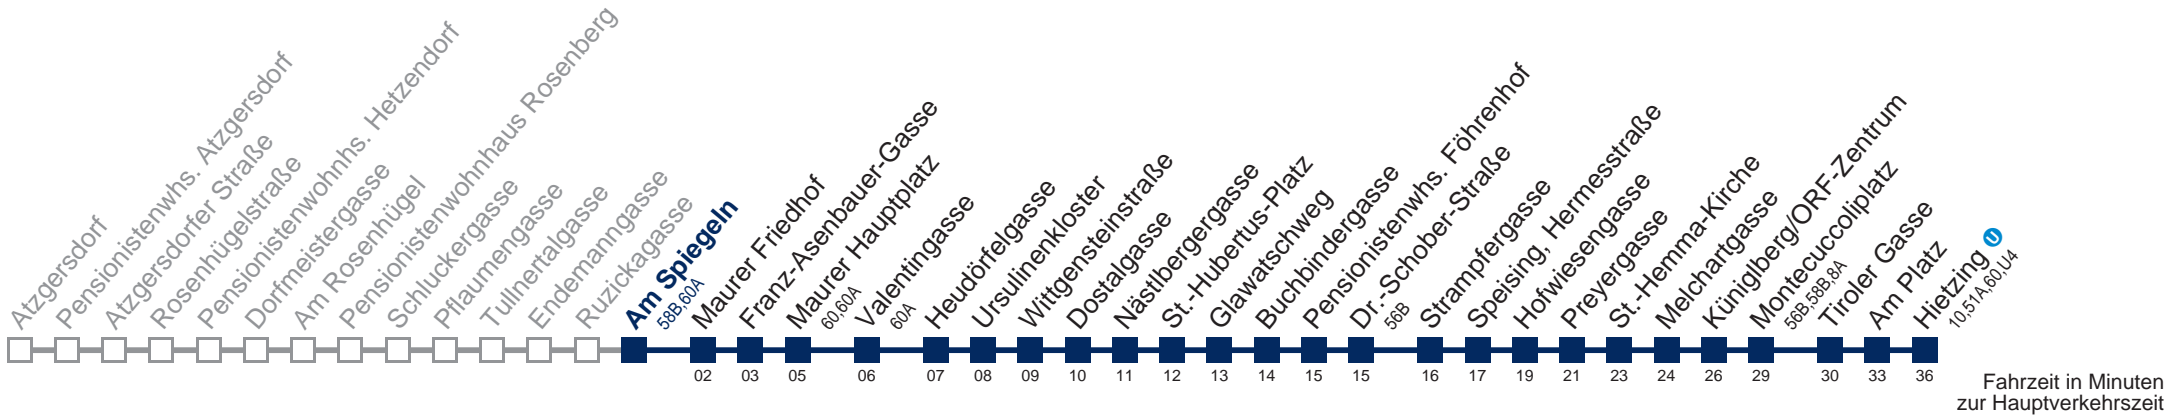

56A Hietzing

Montag-Freitag (Schule)

5	12 33 56
6	10 25 40 53
7	08 18 <u>24</u> 29 35 43 53
8	08 23 39 55
9	10 25 40 55
10	10 25 40 55
11	10 25 40 55
12	10 25 40 55
13	10 25 40 55
14	10 25 39 53
15	08 23 38 53
16	08 23 38 53
17	08 23 38 53
18	08 23 38 56
19	16 37
20	08 37
21	07 37
22	07 37
23	07 42

Montag-Freitag (Ferien)

5	12 33 56
6	10 25 40 53
7	08 23 38 53
8	08 23 39 55
9	10 25 40 55
10	10 25 40 55
11	10 25 40 55
12	10 25 40 55
13	10 25 40 55
14	10 25 39 53
15	08 23 38 53
16	08 23 38 53
17	08 23 38 53
18	08 23 38 56
19	16 37
20	08 37
21	07 37
22	07 37
23	07 42

Samstag

5	26
6	07 37
7	01 18 38 58
8	18 38 58
9	18 38 58
10	18 38 58
11	18 38 58
12	18 38 58
13	18 38 58
14	18 38 58
15	18 38 58
16	18 38 58
17	18 38 58
18	18 39
19	01 21 41
20	08 37
21	07 37
22	07 37
23	07 42

Sonn- und Feiertags

5	26
6	07 37
7	07 37
8	07 37
9	01 18 38 58
10	18 38 58
11	18 38 58
12	18 38 58
13	18 38 58
14	18 38 58
15	18 38 58
16	18 38 58
17	18 38 58
18	18 39
19	01 21 41
20	08 37
21	07 37
22	07 37
23	07 42

Am 24. und 31.12. Verkehr wie samstags ☐ bis Ursulinenkloster

Kaufen Sie Ihre Tickets bequem mit der WienMobil-App.
Buy your tickets easily via our WienMobil app.

Auskunft Servicetelefon 01/7909 100
Änderungen vorbehalten