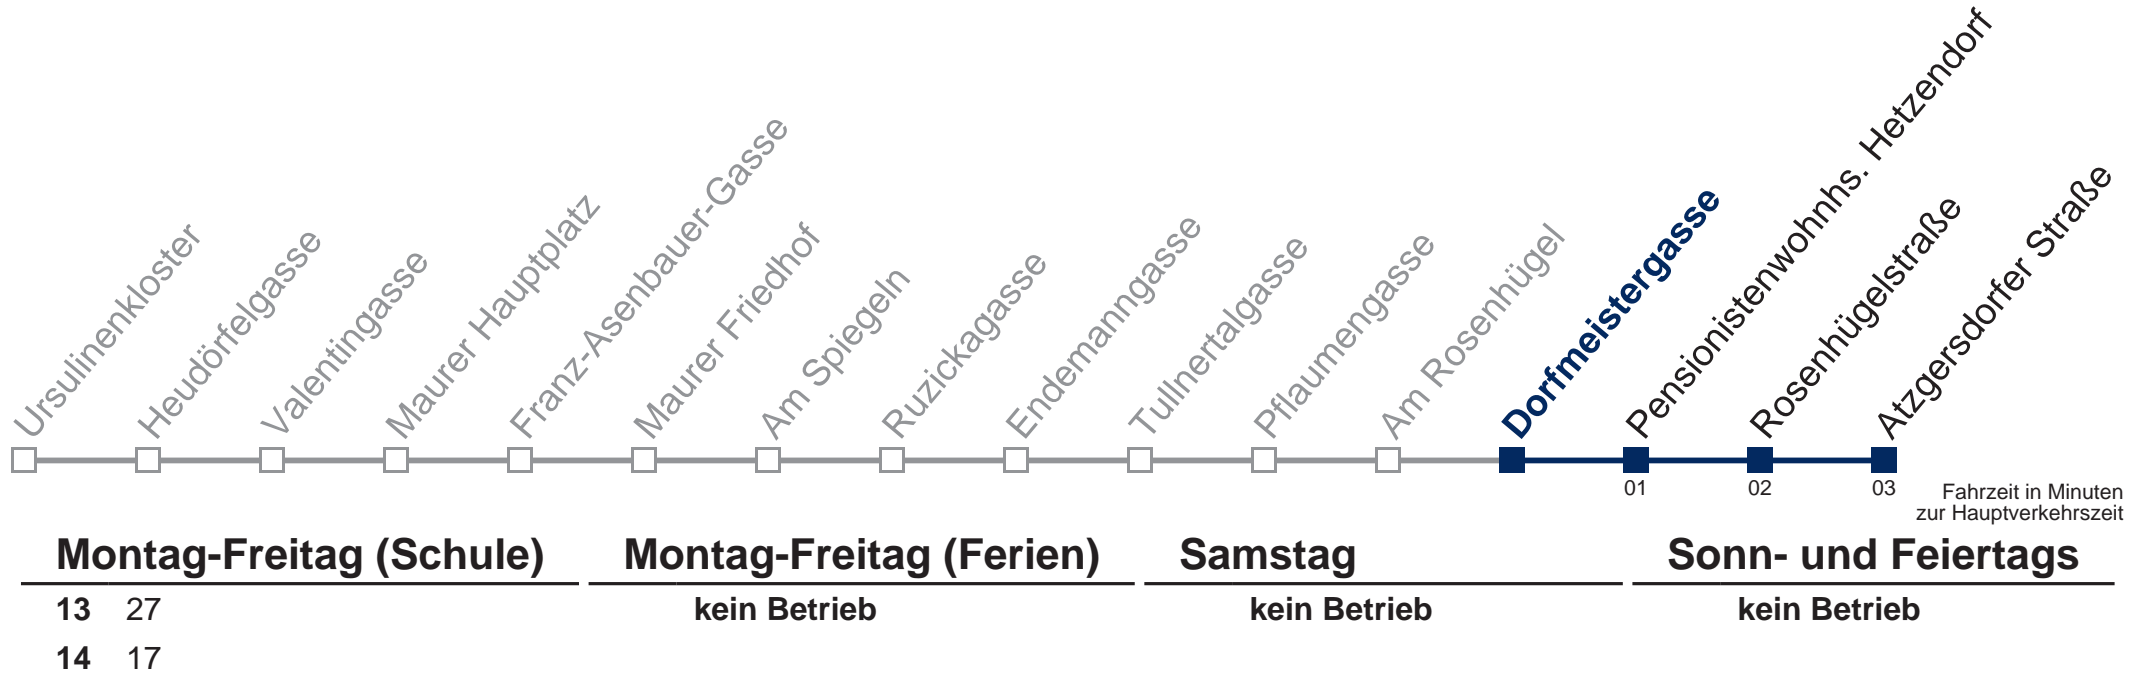

56A Atzgersdorfer Straße

Am 24. und 31.12. Verkehr wie samstags

Kaufen Sie Ihre Tickets bequem mit der WienMobil-App.
Buy your tickets easily via our WienMobil app.

Auskunft Servicetelefon 01/7909 100
Änderungen vorbehalten