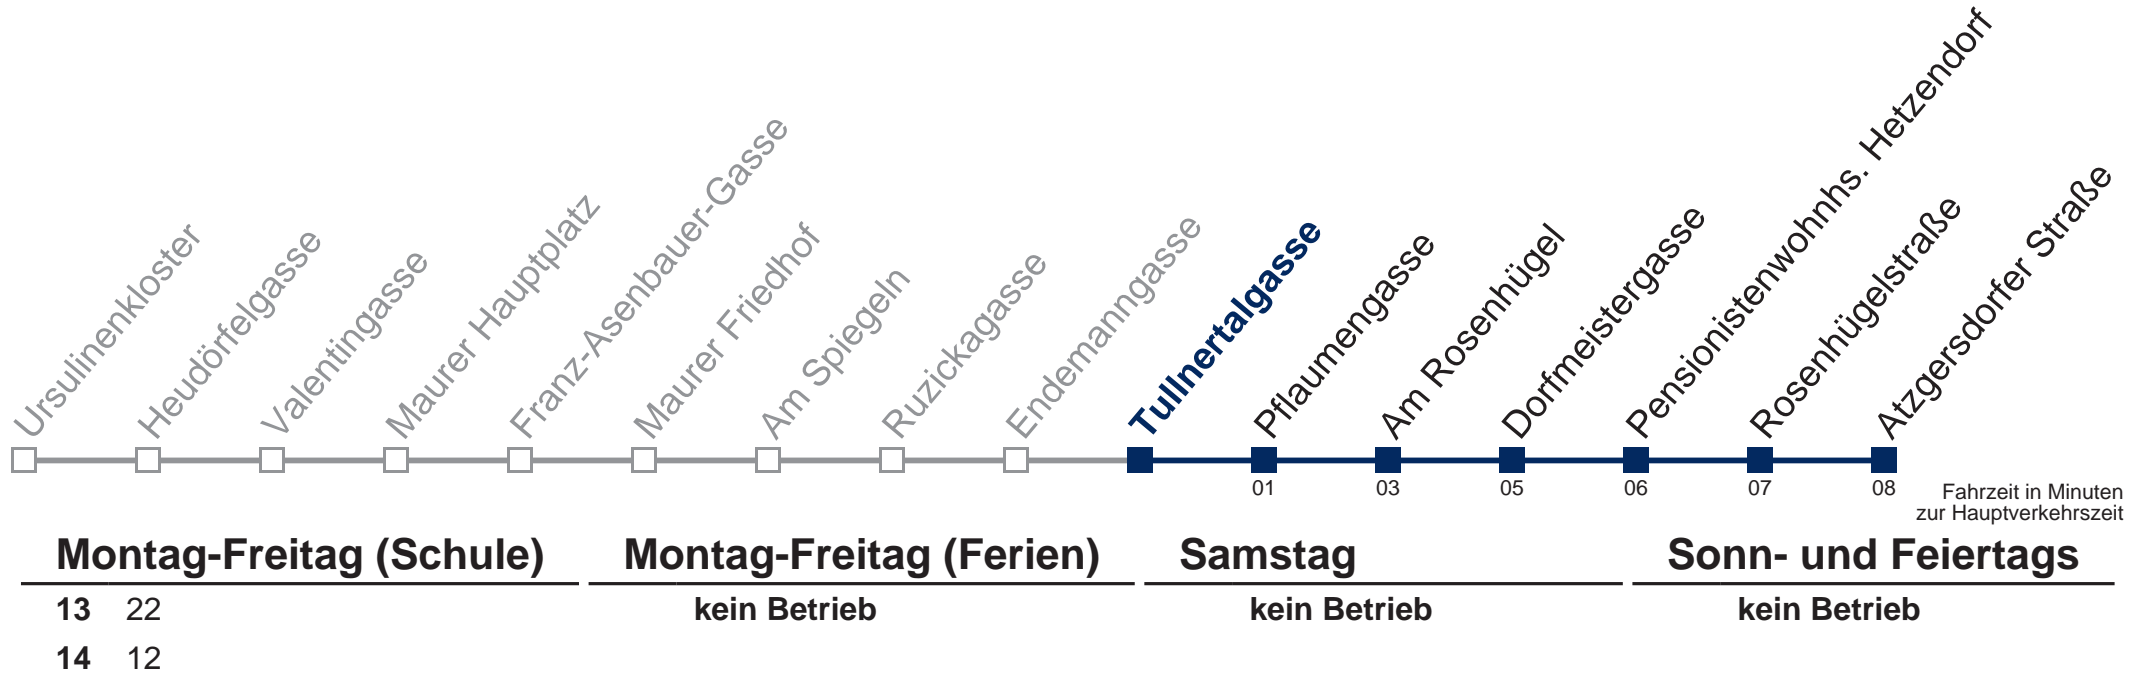

56A Atzgersdorfer Straße

Am 24. und 31.12. Verkehr wie samstags

Kaufen Sie Ihre Tickets bequem mit der WienMobil-App.
Buy your tickets easily via our WienMobil app.

Auskunft Servicetelefon 01/7909 100
Änderungen vorbehalten