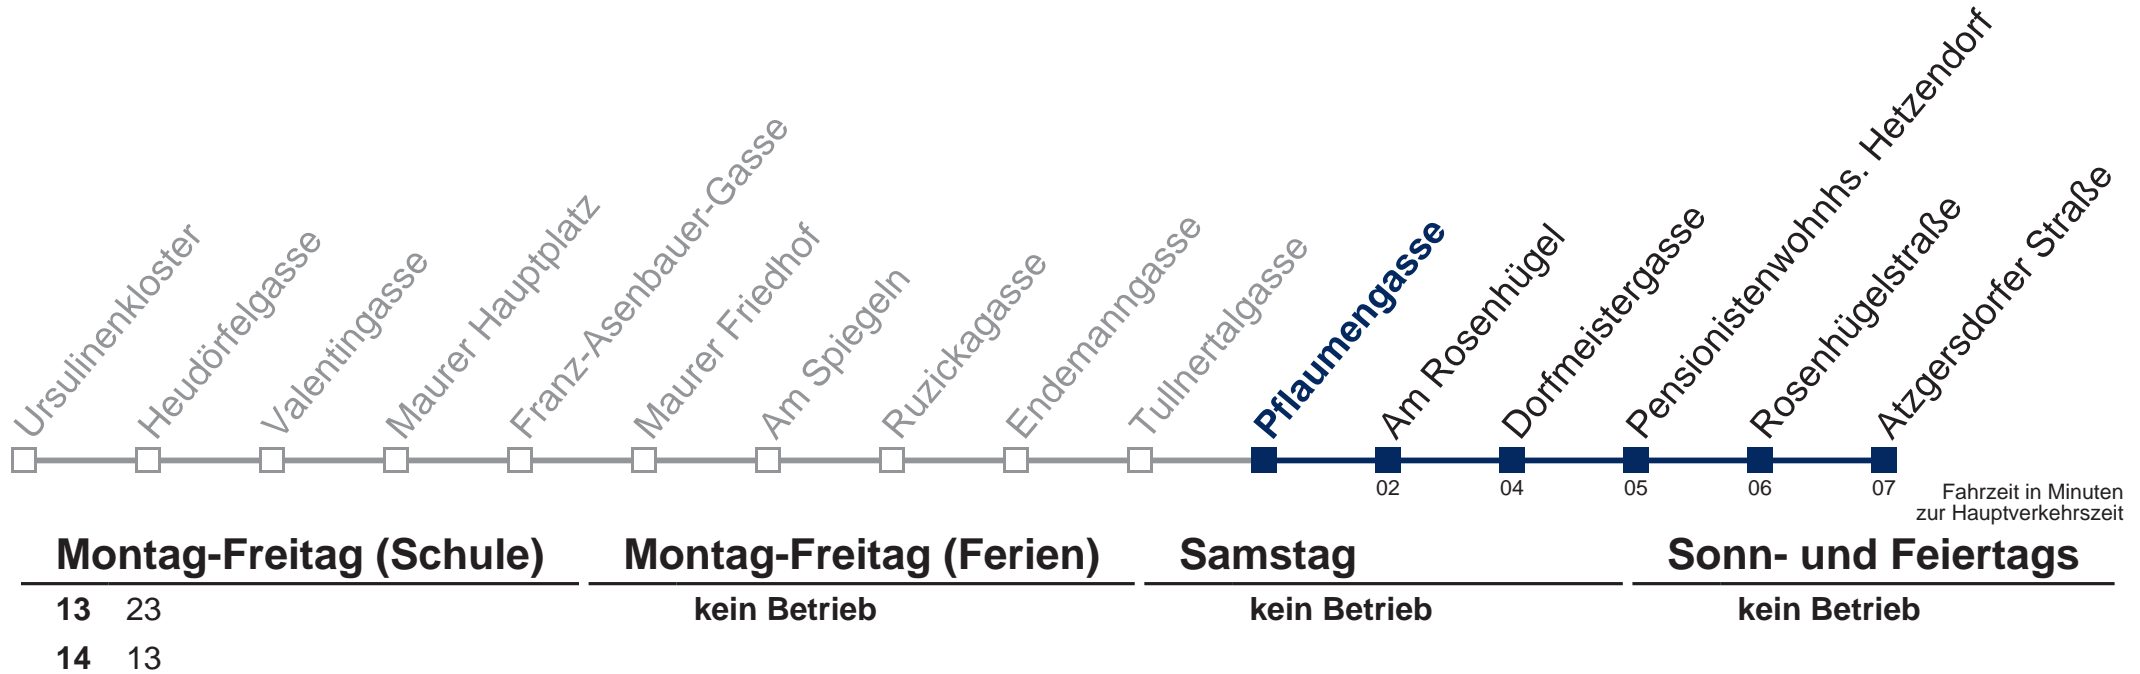

56A Atzgersdorfer Straße

Am 24. und 31.12. Verkehr wie samstags

Kaufen Sie Ihre Tickets bequem mit der WienMobil-App.
Buy your tickets easily via our WienMobil app.

Auskunft Servicetelefon 01/7909 100
Änderungen vorbehalten