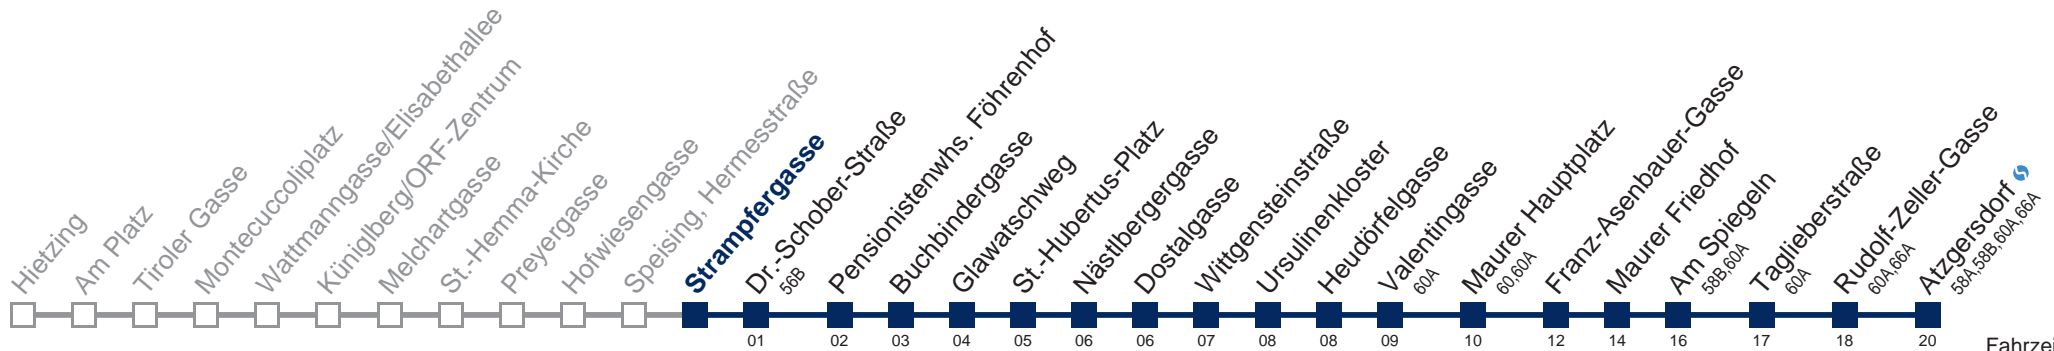

56A Atzgersdorf

Fahrzeit in Minuten zur Hauptverkehrszeit

Montag-Freitag (Schule)

4	58
5	22 44
6	05 27 44 59
7	11 21 31 41 51
8	01 14 29 44 59
9	14 29 44 59
10	14 29 44 59
11	14 29 44 59
12	14 29 44 59
13	14 29 44 59
14	14 29 44 59
15	14 29 44 59
16	14 29 44 59
17	14 29 44 59
18	14 29 44 59
19	14 26 42
20	04 22 42
21	07 36
22	06 36
23	06 36
0	06 44

Montag-Freitag (Ferien)

4	58
5	22 44
6	05 27 44 59
7	14 29 44 59
8	14 29 44 59
9	14 29 44 59
10	14 29 44 59
11	14 29 44 59
12	14 29 44 59
13	14 29 44 59
14	14 29 44 59
15	14 29 44 59
16	14 29 44 59
17	14 29 44 59
18	14 29 44 59
19	14 26 42
20	04 22 42
21	07 36
22	06 36
23	06 36
0	06 44

Samstag

4	58
5	25
6	02 36
7	06 38
8	04 24 44
9	04 24 44
10	04 24 44
11	04 24 44
12	04 24 44
13	04 24 44
14	04 24 44
15	04 24 44
16	04 24 44
17	04 24 44
18	04 24 44
19	04 22 42
20	02 22 42
21	07 36
22	06 36
23	06 36
0	06 44

Sonn- und Feiertags

4	58
5	25
6	02 36
7	06 36
8	06 36
9	06 38
10	04 24 44
11	04 24 44
12	04 24 44
13	04 24 44
14	04 24 44
15	04 24 44
16	04 24 44
17	04 24 44
18	04 24 44
19	04 22 42
20	02 22 42
21	07 36
22	06 36
23	06 36
0	06 44

Am 24. und 31.12. Verkehr wie samstags

☐ bis Maurer Hauptplatz

Kaufen Sie Ihre Tickets bequem mit der WienMobil-App.
Buy your tickets easily via our WienMobil app.

Auskunft Servicetelefon 01/7909 100
Änderungen vorbehalten