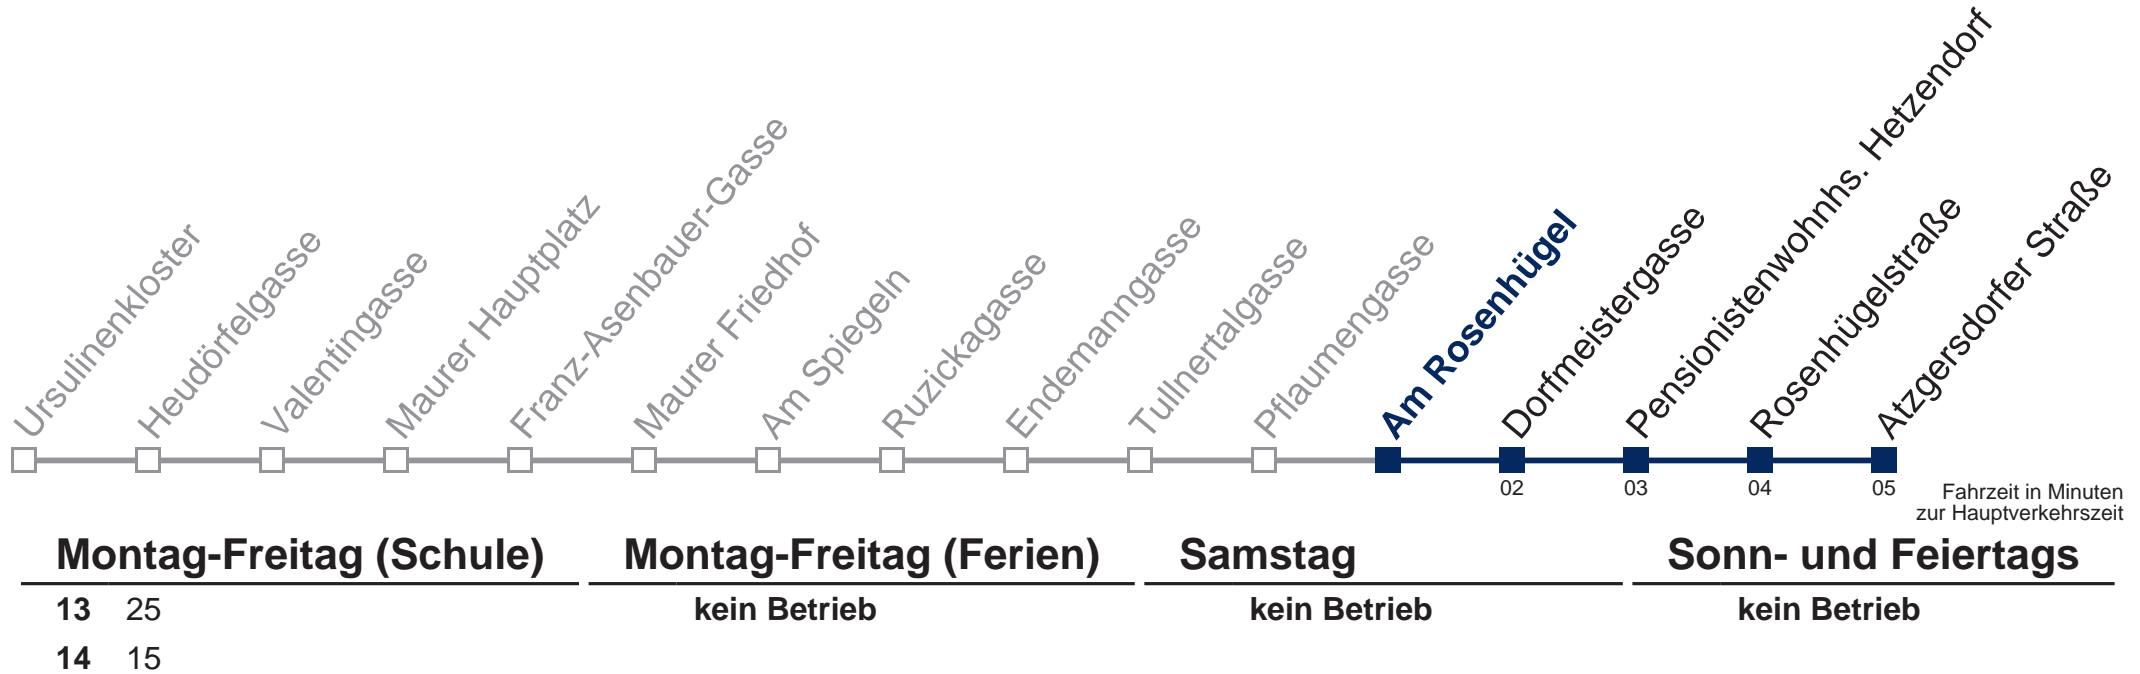

56A Atzgersdorfer Straße

Am 24. und 31.12. Verkehr wie samstags

Kaufen Sie Ihre Tickets bequem mit der WienMobil-App.
Buy your tickets easily via our WienMobil app.

Auskunft Servicetelefon 01/7909 100
Änderungen vorbehalten