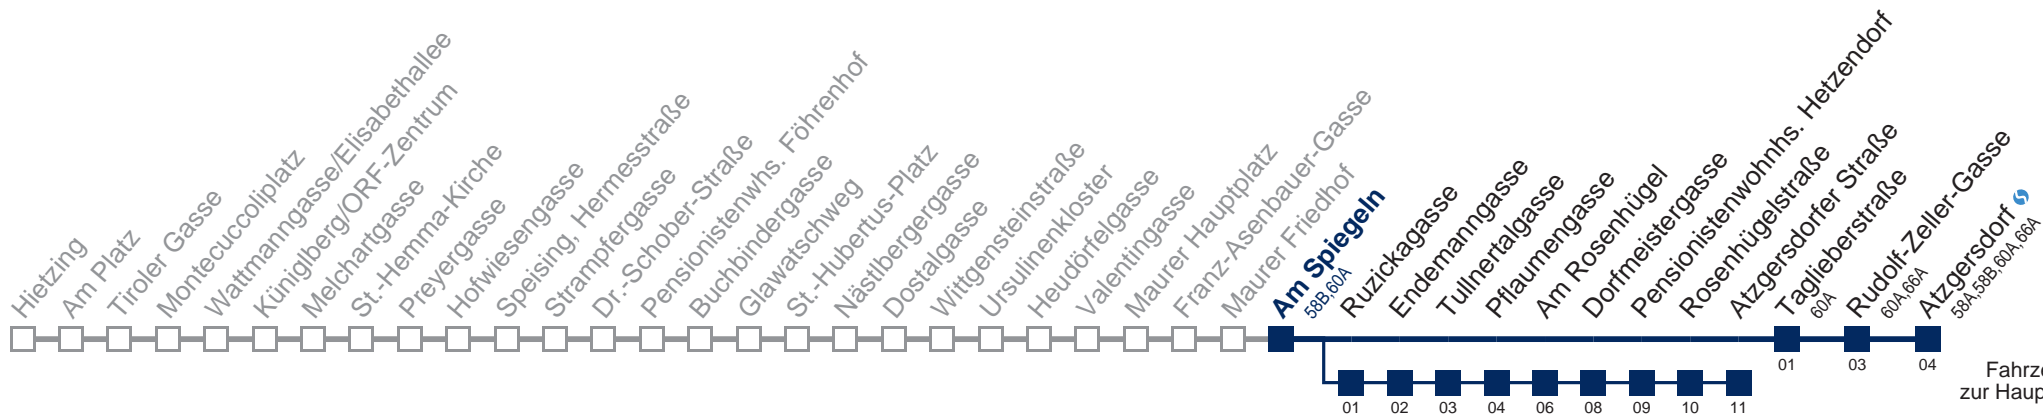

56A Atzgersdorf

Fahrzeit in Minuten zur Hauptverkehrszeit

Montag-Freitag (Schule)

5	12 36 58
6	20 42 59
7	15 27 37 47 57
8	07 17 30 45
9	00 14 29 44 59
10	14 29 44 59
11	14 29 44 59
12	14 29 44 59
13	14 19 29 44 59
14	09 14 29 44 59
15	15 30 45
16	00 15 30 45
17	00 15 30 45
18	00 15 30 45
19	00 15 30 42 58
20	18 36 56
21	21 50
22	20 50
23	20 50
0	20

Montag-Freitag (Ferien)

5	12 36 58
6	20 42 59
7	15 30 45
8	00 15 30 45
9	00 14 29 44 59
10	14 29 44 59
11	14 29 44 59
12	14 29 44 59
13	14 29 44 59
14	14 29 44 59
15	15 30 45
16	00 15 30 45
17	00 15 30 45
18	00 15 30 45
19	00 15 30 42 58
20	18 36 56
21	21 50
22	20 50
23	20 50
0	20

Samstag

5	12 39
6	16 50
7	20 52
8	18 38 58
9	18 38 58
10	18 38 58
11	18 38 58
12	18 38 58
13	18 38 58
14	18 38 58
15	18 38 58
16	18 38 58
17	18 38 58
18	18 38 58
19	18 36 56
20	16 36 56
21	21 50
22	20 50
23	20 50
0	20

Sonn- und Feiertags

5	12 39
6	16 50
7	20 50
8	20 50
9	20 52
10	18 38 58
11	18 38 58
12	18 38 58
13	18 38 58
14	18 38 58
15	18 38 58
16	18 38 58
17	18 38 58
18	18 38 58
19	18 36 56
20	16 36 56
21	21 50
22	20 50
23	20 50
0	20

Am 24. und 31.12. Verkehr wie samstags

☐ über Ruzickagasse bis Atzgersdorfer Straße

Kaufen Sie Ihre Tickets bequem mit der WienMobil-App. Buy your tickets easily via our WienMobil app.

Auskunft Servicetelefon 01/7909 100
Änderungen vorbehalten