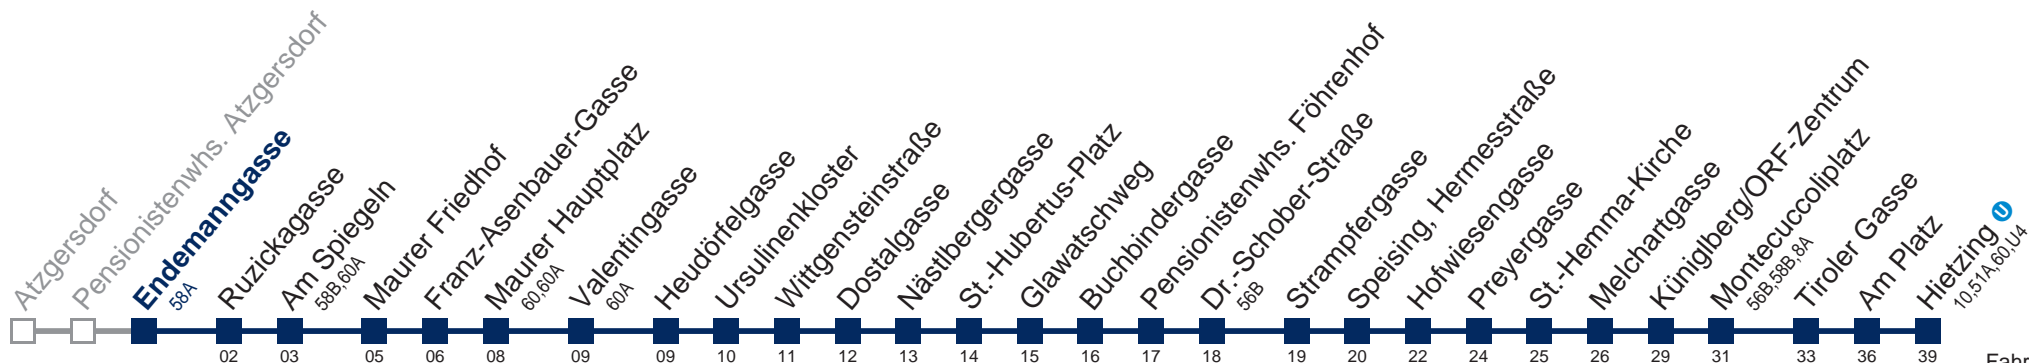

56A Hietzing

Fahrzeit in Minuten zur Hauptverkehrszeit

Montag-Freitag (Schule)

5	10 31 54
6	08 23 38 51
7	05 15 27 40 50
8	05 20 36 52
9	08 23 38 53
10	08 23 38 53
11	08 23 38 53
12	08 23 38 53
13	08 23 38 53
14	08 23 37 51
15	05 20 35 50
16	05 20 35 50
17	05 20 35 50
18	05 20 35 53
19	13 35
20	06 35
21	05 35
22	05 35
23	05 40

Montag-Freitag (Ferien)

5	10 31 54
6	08 23 38 51
7	05 20 35 50
8	05 20 36 52
9	08 23 38 53
10	08 23 38 53
11	08 23 38 53
12	08 23 38 53
13	08 23 38 53
14	08 23 37 51
15	05 20 35 50
16	05 20 35 50
17	05 20 35 50
18	05 20 35 53
19	13 35
20	06 35
21	05 35
22	05 35
23	05 40

Samstag

5	24
6	05 35 59
7	16 36 56
8	16 36 56
9	16 36 56
10	16 36 56
11	16 36 56
12	16 36 56
13	16 36 56
14	16 36 56
15	16 36 56
16	16 36 56
17	16 36 56
18	16 36 59
19	19 39
20	06 35
21	05 35
22	05 35
23	05 40

Sonn- und Feiertags

5	24
6	05 35
7	05 35
8	05 35 59
9	16 36 56
10	16 36 56
11	16 36 56
12	16 36 56
13	16 36 56
14	16 36 56
15	16 36 56
16	16 36 56
17	16 36 56
18	16 36 59
19	19 39
20	06 35
21	05 35
22	05 35
23	05 40

Am 24. und 31.12. Verkehr wie samstags

Kaufen Sie Ihre Tickets bequem mit der WienMobil-App.
Buy your tickets easily via our WienMobil app.