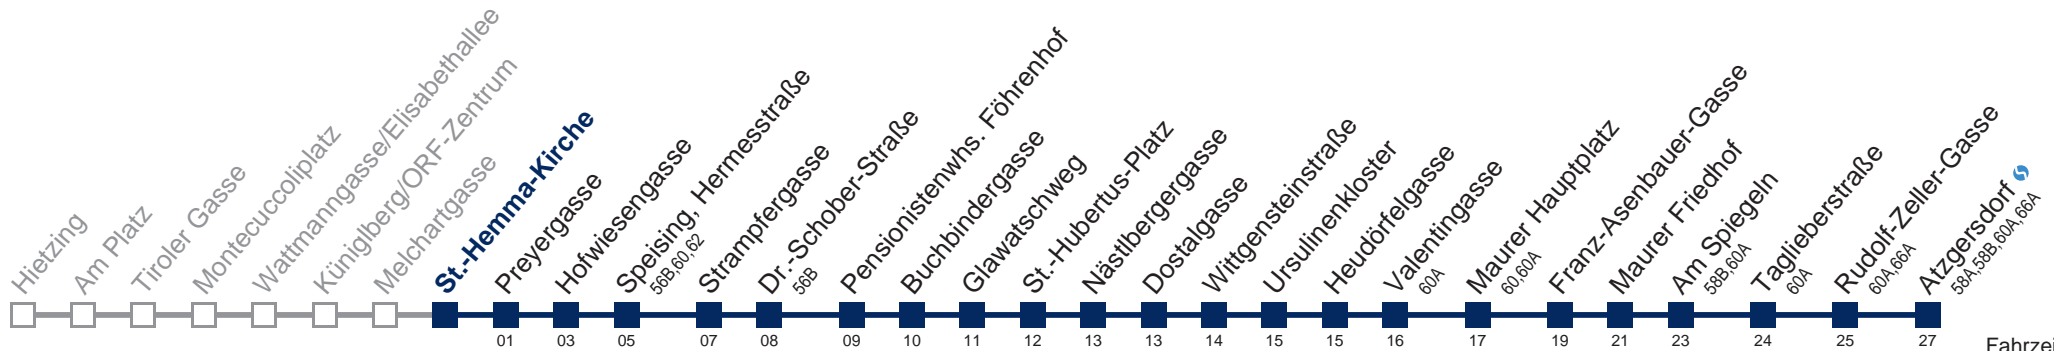

56A Atzgersdorf

Fahrzeit in Minuten zur Hauptverkehrszeit

Montag-Freitag (Schule)

4	52
5	16 38 58
6	20 37 52
7	04 14 24 34 44 54
8	07 22 37 52
9	07 22 37 52
10	07 22 37 52
11	07 22 37 52
12	07 22 37 52
13	07 22 37 52
14	07 22 37 52
15	07 22 37 52
16	07 22 37 52
17	07 22 37 52
18	07 22 37 52
19	07 19 35 58
20	16 36
21	01 30
22	00 30
23	00 30
0	00 38

Montag-Freitag (Ferien)

4	52
5	16 38 58
6	20 37 52
7	07 22 37 52
8	07 22 37 52
9	07 22 37 52
10	07 22 37 52
11	07 22 37 52
12	07 22 37 52
13	07 22 37 52
14	07 22 37 52
15	07 22 37 52
16	07 22 37 52
17	07 22 37 52
18	07 22 37 52
19	07 19 35 58
20	16 36
21	01 30
22	00 30
23	00 30
0	00 38

Samstag

4	52
5	19 56
6	30
7	00 32 58
8	18 38 58
9	18 38 58
10	18 38 58
11	18 38 58
12	18 38 58
13	18 38 58
14	18 38 58
15	18 38 58
16	18 38 58
17	18 38 58
18	18 38 58
19	16 36 56
20	16 36
21	01 30
22	00 30
23	00 30
0	00 38

Sonn- und Feiertags

4	52
5	19 56
6	30
7	00 30
8	00 30
9	00 32 58
10	18 38 58
11	18 38 58
12	18 38 58
13	18 38 58
14	18 38 58
15	18 38 58
16	18 38 58
17	18 38 58
18	18 38 58
19	16 36 56
20	16 36
21	01 30
22	00 30
23	00 30
0	00 38

Am 24. und 31.12. Verkehr wie samstags

☐ bis Maurer Hauptplatz

Kaufen Sie Ihre Tickets bequem mit der WienMobil-App.
Buy your tickets easily via our WienMobil app.