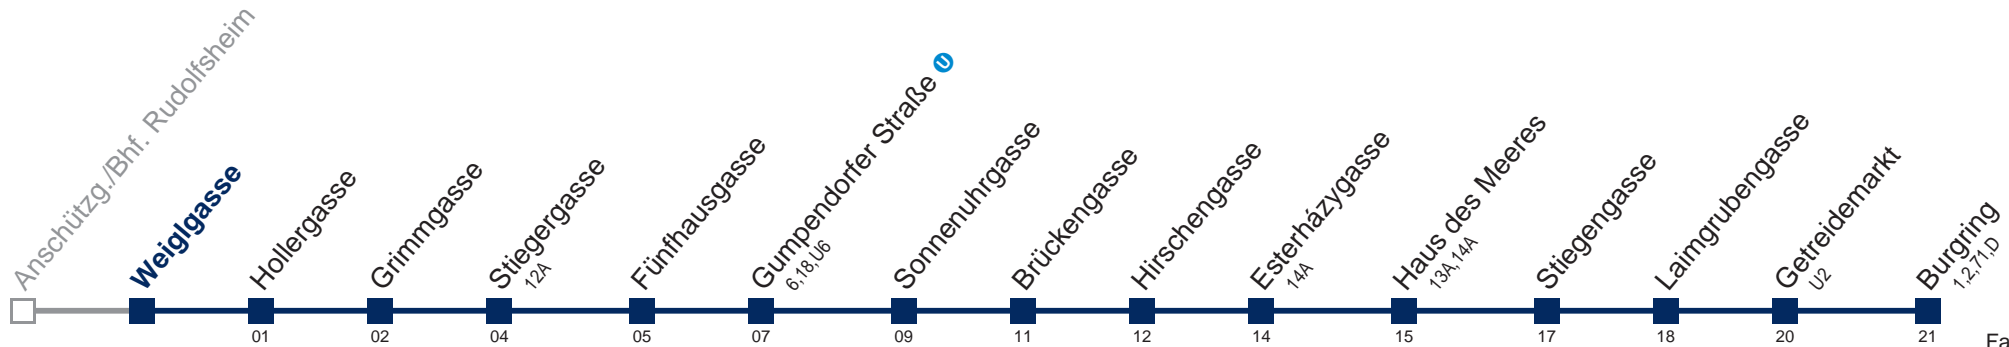

57A Burgring

Fahrzeit in Minuten zur Hauptverkehrszeit

Montag-Freitag (Schule)

5	11 24 36 47 58
6	08 17 25 33 41 49 57
7	05 12 19 25 30 35 40 46 51 58
8	05 12 19 27 34 42 50 58
9	05 15 25 35 45 55
10	05 15 25 35 45 55
11	05 13 20 28 35 43 50 58
12	05 13 20 28 35 43 50 58
13	05 13 20 28 35 43 50 58
14	05 13 20 28 35 43 50 58
15	05 13 20 28 35 43 50 58
16	05 13 20 28 35 43 50 58
17	05 13 20 28 35 43 50 58
18	05 13 20 28 35 43 51 59
19	06 16 26 36 47 58
20	08 18 28 38 48 58
21	08 18 28 39 55
22	10 25 40 55
23	10

Montag-Freitag (Ferien)

5	11 24 36 47 58
6	08 16 23 31 38 45 51 56
7	01 07 13 19 25 31 37 43 48 54
8	00 06 12 18 24 30 36 43 50 58
9	05 13 20 28 35 43 50 58
10	05 13 20 28 35 43 50 58
11	05 13 20 28 35 43 50 58
12	05 13 20 28 35 43 50 58
13	05 13 20 28 35 42 48 55
14	02 08 15 22 28 35 42 48 55
15	01 - - Intervall 6' - - -
16	- - - - - - - - - -
17	- - - - - - - - - 55
18	02 08 15 22 28 35 43 51 59
19	06 14 21 29 36 44 52
20	01 08 18 28 38 48 58
21	08 18 28 39 55
22	10 25 40 55
23	10

Samstag

5	12 32 52
6	10 25 40 55
7	08 20 30 40 50
8	00 09 16 23 31 38 45 52 59
9	06 14 21 29 36 44 51 59
10	06 14 21 29 36 44 51 59
11	06 14 21 29 36 44 51 59
12	06 14 21 29 36 44 51 59
13	06 14 21 29 36 44 51 59
14	06 14 21 29 36 44 51 59
15	06 14 21 29 36 44 51 59
16	06 14 21 29 36 44 51 59
17	06 14 21 29 36 44 51 59
18	06 16 26 36 47 57
19	07 17 27 37 47 57
20	08 23 38 53
21	08 23 38 55
22	10 25 40 55
23	10

Sonn- und Feiertags

5	12 32 52
6	10 25 40 55
7	10 25 40 55
8	10 25 40 54
9	08 18 28 38 48 58
10	08 16 23 31 38 46 53
11	00 07 15 22 30 37 45 52
12	00 07 15 22 30 37 45 52
13	00 07 15 22 30 37 45 52
14	00 07 15 22 30 37 45 52
15	00 07 15 22 30 37 45 52
16	00 07 15 22 30 37 45 52
17	00 07 15 22 30 37 45 52
18	00 07 17 27 37 47 57
19	07 17 27 37 48 58
20	09 24 39 54
21	09 24 39 55
22	10 25 40 55
23	10

Am 31.12. Verkehr wie samstags

Am 24.12. Verkehr wie samstags, ab ca. 19:00 Uhr Intervall alle 15 Minuten

Kaufen Sie Ihre Tickets bequem mit der WienMobil-App.
Buy your tickets easily via our WienMobil app.

Auskunft Servicetelefon 01/7909 100

Änderungen vorbehalten