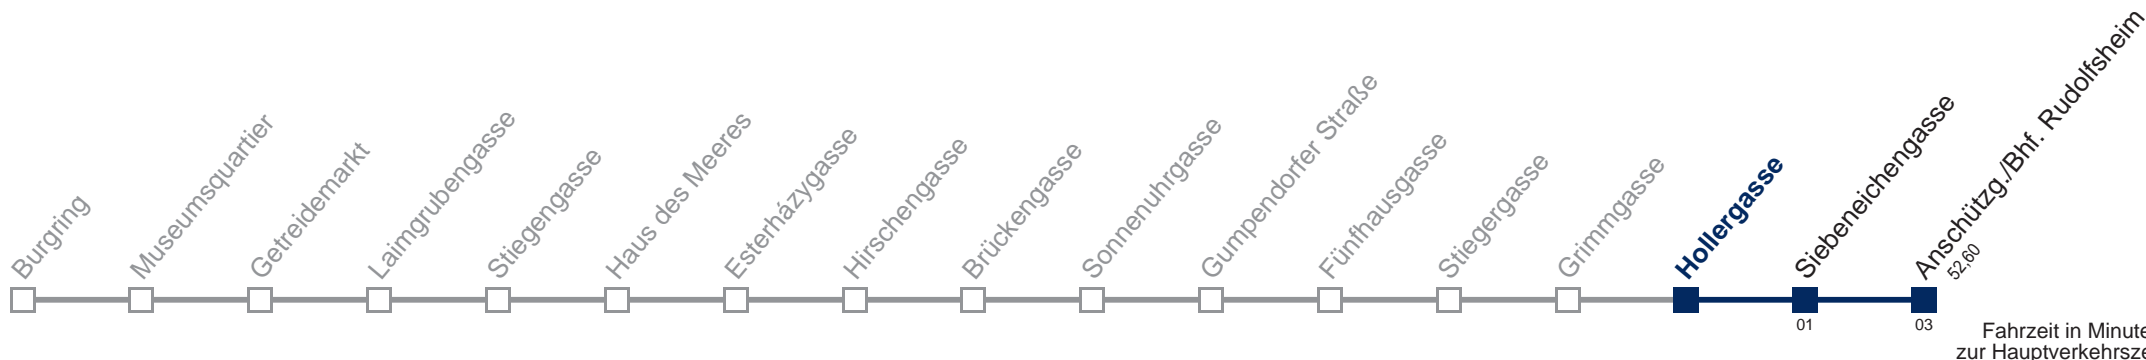

57A Anschützg./Bhf. Rudolfsheim

Montag-Freitag (Schule)

5	44 57
6	10 24 35 45 55
7	06 17 26 32 39 46 52 58
8	04 10 16 22 28 34 41 48 56
9	03 11 18 26 33 41 48 58
10	08 18 28 38 48 58
11	08 18 28 38 48 56
12	03 11 18 26 33 41 48 56
13	03 11 18 26 33 41 48 56
14	03 11 18 26 33 41 48 56
15	03 11 18 26 33 41 48 56
16	03 11 18 26 33 41 48 56
17	03 11 18 26 33 41 48 56
18	03 11 18 26 33 41 48 56
19	03 11 17 25 32 40 47 57
20	06 15 25 35 45 55
21	05 15 25 35 45 55
22	05 14 29 44 59
23	14 29 44

Montag-Freitag (Ferien)

5	44 57
6	10 24 35 45 53
7	00 10 18 25 32 38 44 50 56
8	02 08 14 20 26 32 38 44 50 56
9	02 08 14 20 26 33 41 48 56
10	03 11 18 26 33 41 48 56
11	03 11 18 26 33 41 48 56
12	03 11 18 26 33 41 48 56
13	03 11 18 26 33 41 48 56
14	03 11 18 25 31 38 45 51 58
15	05 11 18 25 31 38 - - - -
16	- - - Intervall 6' - - -
17	- - - - - - - - - -
18	- - - - - - 38 45 51 58
19	05 11 17 25 32 40 47 55
20	02 08 15 23 30 38 45 55
21	05 15 25 35 45 55
22	05 14 29 44 59
23	14 29 44

Samstag

5	44
6	04 24 44 59
7	14 29 44 54
8	04 14 24 34 44 52 59
9	08 18 26 33 41 48 56
10	03 11 18 26 33 41 48 56
11	03 11 18 26 33 41 48 56
12	03 11 18 26 33 41 48 56
13	03 11 18 26 33 41 48 56
14	03 11 18 26 33 41 48 56
15	03 11 18 26 33 41 48 56
16	03 11 18 26 33 41 48 56
17	03 11 18 26 33 41 48 56
18	03 11 18 26 33 41 48 58
19	08 17 27 37 47 57
20	07 16 26 36 46
21	01 16 31 46
22	01 14 29 44 59
23	14 29 44

Sonn- und Feiertags

5	44
6	04 24 44 59
7	14 29 44 59
8	14 29 44 59
9	14 29 44 54
10	04 14 24 34 44 52 59
11	08 16 24 31 39 46 54
12	01 09 16 24 31 39 46 54
13	01 09 16 24 31 39 46 54
14	01 09 16 24 31 39 46 54
15	01 09 16 24 31 39 46 54
16	01 09 16 24 31 39 46 54
17	01 09 16 24 31 39 46 54
18	01 09 16 24 31 39 46 56
19	06 16 26 36 46 56
20	06 15 25 35 45
21	00 15 30 45
22	00 14 29 44 59
23	14 29 44

Am 31.12. Verkehr wie samstags
Am 24.12. Verkehr wie samstags, ab ca. 19:00 Uhr Intervall alle 15 Minuten

Kaufen Sie Ihre Tickets bequem mit der WienMobil-App.
Buy your tickets easily via our WienMobil app.

Auskunft Servicetelefon 01/7909 100
Änderungen vorbehalten