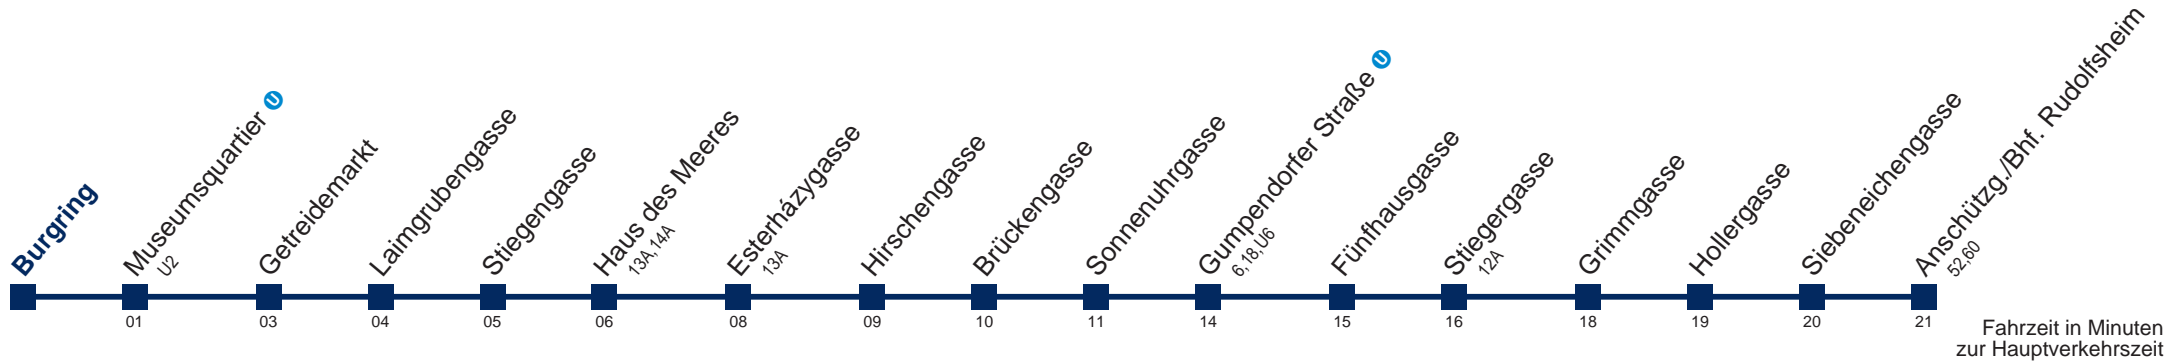

# 57A Anschützg./Bhf. Rudolfsheim

Fahrzeit in Minuten  
zur Hauptverkehrszeit