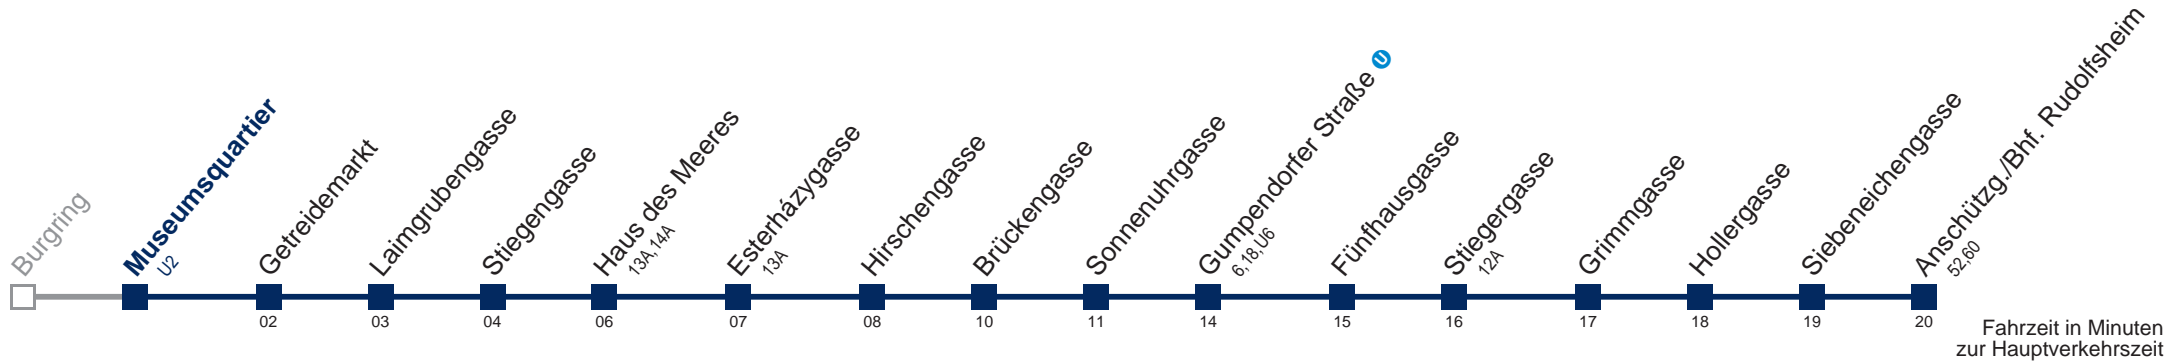

57A Anschützg./Bhf. Rudolfsheim

Montag-Freitag (Schule)

5	30 43 56
6	09 20 30 40 50 59
7	08 15 22 28 35 41 47 53 59
8	05 11 17 23 31 38 46 53
9	01 08 16 23 31 41 51
10	01 11 21 31 41 51
11	01 11 21 31 38 46 53
12	01 08 16 23 31 38 46 53
13	01 08 16 23 31 38 46 53
14	01 08 16 23 31 38 46 53
15	01 08 16 23 31 38 46 53
16	01 08 16 23 31 38 46 53
17	01 08 16 23 31 38 46 53
18	01 08 16 23 31 38 46 53
19	00 08 15 23 30 40 50
20	00 10 20 30 40 50
21	00 10 20 30 40 50
22	00 15 30 45
23	00 15 30

Montag-Freitag (Ferien)

5	30 43 56
6	09 20 30 38 45 53
7	01 08 15 21 27 33 39 45 51 57
8	03 09 15 21 27 33 39 45 51 57
9	03 09 16 23 31 38 46 53
10	01 08 16 23 31 38 46 53
11	01 08 16 23 31 38 46 53
12	01 08 16 23 31 38 46 53
13	01 08 16 23 31 38 46 53
14	01 07 14 21 27 34 41 47 54
15	01 07 14 21 - - - - -
16	- - - Intervall 6' - - -
17	- - - - - - - - -
18	- - - - - 27 34 41 47 54
19	00 08 15 23 30 38 45 53
20	00 08 15 23 30 40 50
21	00 10 20 30 40 50
22	00 15 30 45
23	00 15 30

Samstag

5	30 50
6	10 30 45
7	00 15 30 40 50
8	00 10 20 30 38 45 53
9	00 08 15 23 30 38 45 53
10	00 08 15 23 30 38 45 53
11	00 08 15 23 30 38 45 53
12	00 08 15 23 30 38 45 53
13	00 08 15 23 30 38 45 53
14	00 08 15 23 30 38 45 53
15	00 08 15 23 30 38 45 53
16	00 08 15 23 30 38 45 53
17	00 08 15 23 30 38 45 53
18	00 08 15 23 30 40 50
19	00 10 20 30 40 50
20	00 10 20 30 45
21	00 15 30 45
22	00 15 30 45
23	00 15 30

Sonn- und Feiertags

5	30 50
6	10 30 45
7	00 15 30 45
8	00 15 30 45
9	00 15 30 40 50
10	00 10 20 30 38 45 53
11	00 08 15 23 30 38 45 53
12	00 08 15 23 30 38 45 53
13	00 08 15 23 30 38 45 53
14	00 08 15 23 30 38 45 53
15	00 08 15 23 30 38 45 53
16	00 08 15 23 30 38 45 53
17	00 08 15 23 30 38 45 53
18	00 08 15 23 30 40 50
19	00 10 20 30 40 50
20	00 10 20 30 45
21	00 15 30 45
22	00 15 30 45
23	00 15 30

Am 31.12. Verkehr wie samstags

Am 24.12. Verkehr wie samstags, ab ca. 19:00 Uhr Intervall alle 15 Minuten

Kaufen Sie Ihre Tickets bequem mit der WienMobil-App.
Buy your tickets easily via our WienMobil app.

Auskunft Servicetelefon 01/7909 100

Änderungen vorbehalten