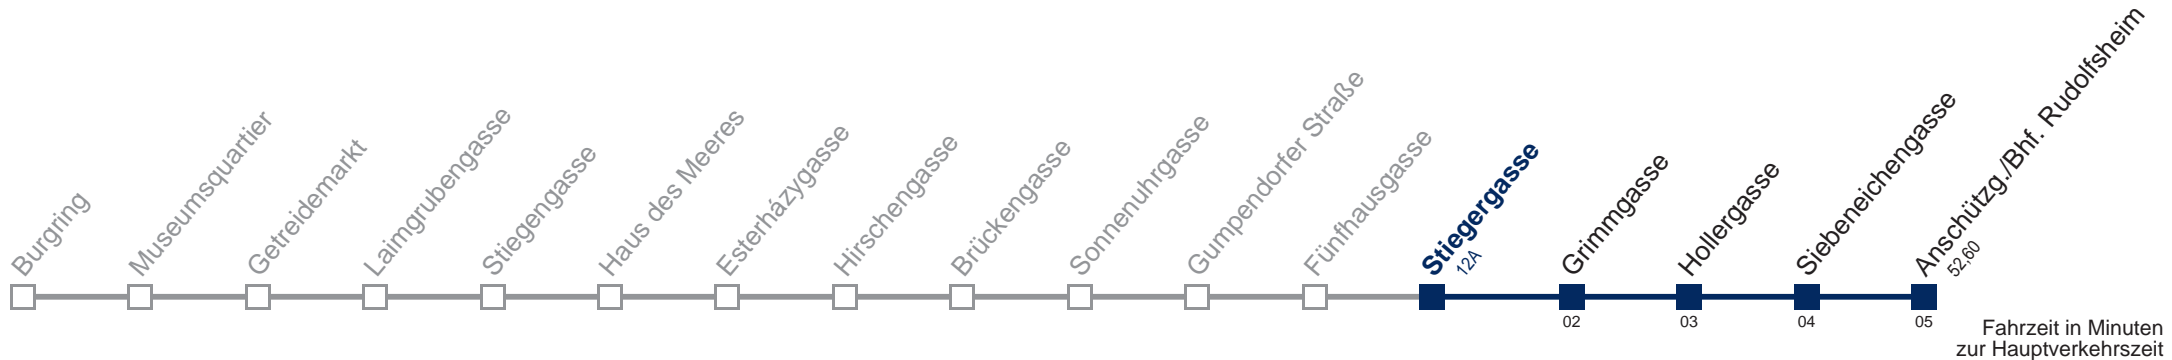

57A Anschützg./Bhf. Rudolfsheim

Montag-Freitag (Schule)

5	42 55
6	08 22 33 43 53
7	04 14 23 30 37 43 50 56
8	02 08 14 20 26 32 38 46 53
9	01 08 16 23 31 38 46 56
10	06 16 26 36 46 56
11	06 16 26 36 46 53
12	01 08 16 23 31 38 46 53
13	01 08 16 23 31 38 46 53
14	01 08 16 23 31 38 46 53
15	01 08 16 23 31 38 46 53
16	01 08 16 23 31 38 46 53
17	01 08 16 23 31 38 46 53
18	01 08 16 23 31 38 46 53
19	01 08 15 22 30 37 45 55
20	04 13 23 33 43 53
21	03 13 23 33 43 53
22	03 12 27 42 57
23	12 27 42

Montag-Freitag (Ferien)

5	42 55
6	08 22 33 43 51 58
7	07 16 23 30 36 42 48 54
8	00 06 12 18 24 30 36 42 48 54
9	00 06 12 18 24 31 38 46 53
10	01 08 16 23 31 38 46 53
11	01 08 16 23 31 38 46 53
12	01 08 16 23 31 38 46 53
13	01 08 16 23 31 38 46 53
14	01 08 16 22 29 36 42 49 56
15	02 09 16 22 29 36 - - - -
16	- - - Intervall 6' - - -
17	- - - - - - - - - -
18	- - - - - - - 42 49 56
19	02 09 15 22 30 37 45 52
20	00 06 13 21 28 36 43 53
21	03 13 23 33 43 53
22	03 12 27 42 57
23	12 27 42

Samstag

5	42
6	02 22 42 57
7	12 27 42 52
8	02 12 22 32 42 50 57
9	06 16 23 31 38 46 53
10	01 08 16 23 31 38 46 53
11	01 08 16 23 31 38 46 53
12	01 08 16 23 31 38 46 53
13	01 08 16 23 31 38 46 53
14	01 08 16 23 31 38 46 53
15	01 08 16 23 31 38 46 53
16	01 08 16 23 31 38 46 53
17	01 08 16 23 31 38 46 53
18	01 08 16 23 31 38 46 56
19	06 15 25 35 45 55
20	05 14 24 34 44 59
21	14 29 44 59
22	12 27 42 57
23	12 27 42

Sonn- und Feiertags

5	42
6	02 22 42 57
7	12 27 42 57
8	12 27 42 57
9	12 27 42 52
10	02 12 22 32 42 50 57
11	06 14 22 29 37 44 52 59
12	07 14 22 29 37 44 52 59
13	07 14 22 29 37 44 52 59
14	07 14 22 29 37 44 52 59
15	07 14 22 29 37 44 52 59
16	07 14 22 29 37 44 52 59
17	07 14 22 29 37 44 52 59
18	07 14 22 29 37 44 54
19	04 14 24 34 44 54
20	04 13 23 33 43 58
21	13 28 43 58
22	12 27 42 57
23	12 27 42

Am 31.12. Verkehr wie samstags
Am 24.12. Verkehr wie samstags, ab ca. 19:00 Uhr Intervall alle 15 Minuten

Kaufen Sie Ihre Tickets bequem mit der WienMobil-App.
Buy your tickets easily via our WienMobil app.

Auskunft Servicetelefon 01/7909 100
Änderungen vorbehalten