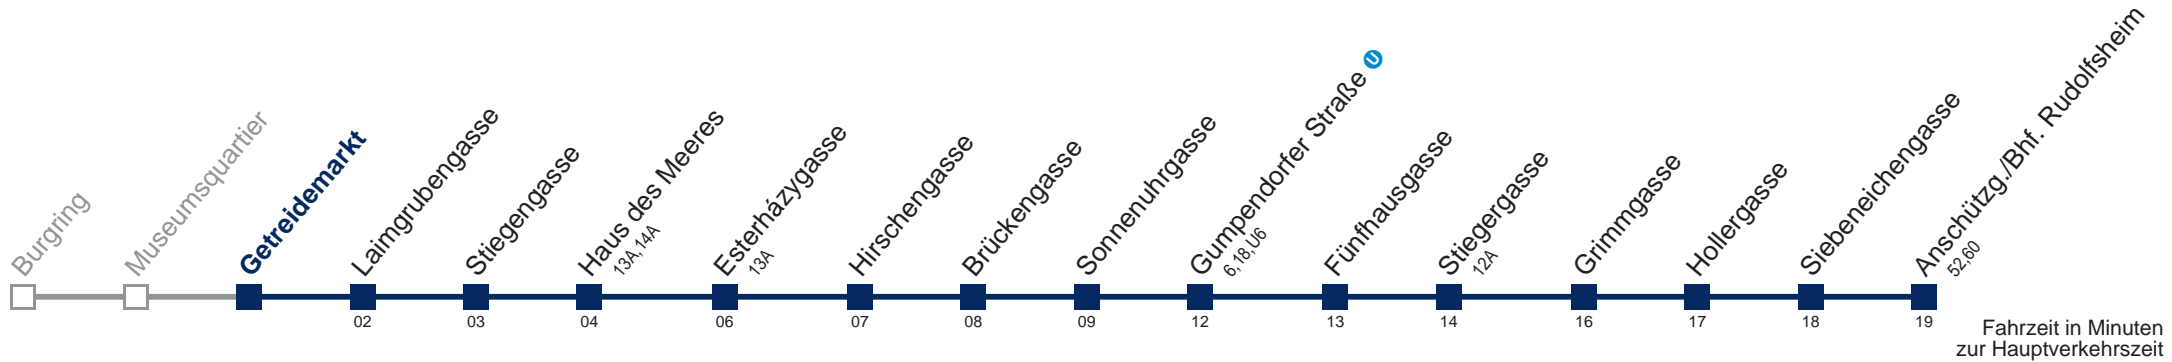

57A Anschützg./Bhf. Rudolfsheim

Montag-Freitag (Schule)

5	31 44 57
6	11 22 32 42 52
7	01 10 16 23 30 36 42 48 54
8	00 06 12 18 25 32 40 47 55
9	02 10 17 25 32 42 52
10	02 12 22 32 42 52
11	02 12 22 32 40 47 55
12	02 10 17 25 32 40 47 55
13	02 10 17 25 32 40 47 55
14	02 10 17 25 32 40 47 55
15	02 10 17 25 32 40 47 55
16	02 10 17 25 32 40 47 55
17	02 10 17 25 32 40 47 55
18	02 10 17 25 32 40 47 55
19	02 09 17 24 32 42 52
20	02 12 22 32 42 52
21	02 12 22 32 42 52
22	01 16 31 46
23	01 16 31

Montag-Freitag (Ferien)

5	31 44 57
6	11 22 32 39 47 54
7	02 09 16 22 28 34 40 46 52 58
8	04 10 16 22 28 34 40 46 52 58
9	04 10 17 25 32 40 47 55
10	02 10 17 25 32 40 47 55
11	02 10 17 25 32 40 47 55
12	02 10 17 25 32 40 47 55
13	02 10 17 25 32 40 47 55
14	02 09 15 22 29 35 42 49 55
15	02 09 15 22 - - - - -
16	- - - Intervall 6' - - -
17	- - - - - - - - -
18	- - - - 22 29 35 42 49 55
19	02 09 17 24 32 39 47 54
20	02 09 17 24 32 42 52
21	02 12 22 32 42 52
22	01 16 31 46
23	01 16 31

Samstag

5	31 51
6	11 31 46
7	01 16 31 41 51
8	01 11 21 31 39 46 54
9	02 09 17 24 32 39 47 54
10	02 09 17 24 32 39 47 54
11	02 09 17 24 32 39 47 54
12	02 09 17 24 32 39 47 54
13	02 09 17 24 32 39 47 54
14	02 09 17 24 32 39 47 54
15	02 09 17 24 32 39 47 54
16	02 09 17 24 32 39 47 54
17	02 09 17 24 32 39 47 54
18	02 09 17 24 32 42 52
19	02 12 22 32 42 52
20	02 12 22 32 47
21	02 17 32 47
22	01 16 31 46
23	01 16 31

Sonn- und Feiertags

5	31 51
6	11 31 46
7	01 16 31 46
8	01 16 31 46
9	01 16 31 41 51
10	01 11 21 31 39 46 54
11	02 09 17 24 32 39 47 54
12	02 09 17 24 32 39 47 54
13	02 09 17 24 32 39 47 54
14	02 09 17 24 32 39 47 54
15	02 09 17 24 32 39 47 54
16	02 09 17 24 32 39 47 54
17	02 09 17 24 32 39 47 54
18	02 09 17 24 32 42 52
19	02 12 22 32 42 52
20	01 11 21 31 46
21	01 16 31 46
22	01 16 31 46
23	01 16 31

Am 31.12. Verkehr wie samstags
Am 24.12. Verkehr wie samstags, ab ca. 19:00 Uhr Intervall alle 15 Minuten

Kaufen Sie Ihre Tickets bequem mit der WienMobil-App.
Buy your tickets easily via our WienMobil app.

Auskunft Servicetelefon 01/7909 100
Änderungen vorbehalten