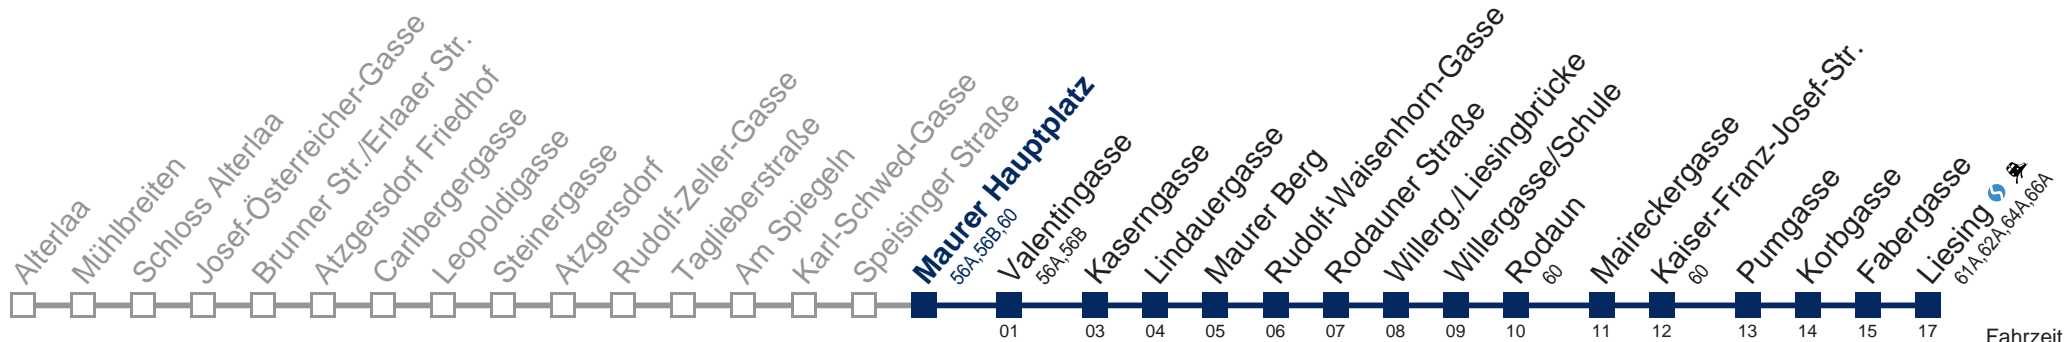

60A Liesing

Fahrzeit in Minuten zur Hauptverkehrszeit

Montag-Freitag (Schule)

5	24 39 54
6	05 16 27 37 47 57
7	07 17 25 32 37 40 47 57
8	07 17 27 37 47 57
9	11 25 40 55
10	10 25 40 55
11	10 25 36 46 56
12	06 16 26 36 46 56
13	06 16 26 36 46 56
14	06 16 26 36 46 56
15	06 16 27 37 47 57
16	07 17 27 37 47 57
17	07 17 27 37 47 57
18	07 17 27 37 47 57
19	11 25 40 55
20	09 24 39 56
21	11 26 41 56
22	26 56
23	26 56
0	36

Montag-Freitag (Ferien)

5	24 39 54
6	05 16 27 37 47 57
7	07 17 27 37 47 57
8	07 17 27 37 47 57
9	11 25 40 55
10	10 25 40 55
11	10 25 40 55
12	10 25 40 55
13	10 25 40 55
14	10 25 36 46 56
15	06 16 27 37 47 57
16	07 17 27 37 47 57
17	07 17 27 37 47 57
18	07 17 27 37 47 57
19	11 25 40 55
20	09 24 39 56
21	11 26 41 56
22	26 56
23	26 56
0	36

Samstag

5	27 57
6	27 57
7	27 51
8	11 31 51
9	11 31 51
10	11 31 51
11	11 31 51
12	11 31 51
13	11 31 51
14	11 31 51
15	11 31 51
16	11 31 51
17	11 31 51
18	11 31 51
19	11 31 51
20	10 30 57
21	27 57
22	27 57
23	27 57
0	37

Sonn- und Feiertags

5	
6	57
7	27 57
8	27 57
9	27 51
10	11 31 51
11	11 31 51
12	11 31 51
13	11 31 51
14	11 31 51
15	11 31 51
16	11 31 51
17	11 31 51
18	11 31 51
19	11 31 51
20	10 30 57
21	27 57
22	27 57
23	27 57
0	37

Kaufen Sie Ihre Tickets bequem mit der WienMobil-App.
Buy your tickets easily via our WienMobil app.

Der Kauf von Tickets ist im Fahrzeug mit 1.1.2018 nicht mehr möglich.

Bitte erwerben Sie Ihre Fahrkarten daher unbedingt vor Fahrtantritt.

Tickets are no longer available from your driver.

Please buy them before starting your trip, e.g. via our WienMobil app.

Auskunft Servicetelefon 01/7909 100

Änderungen vorbehalten