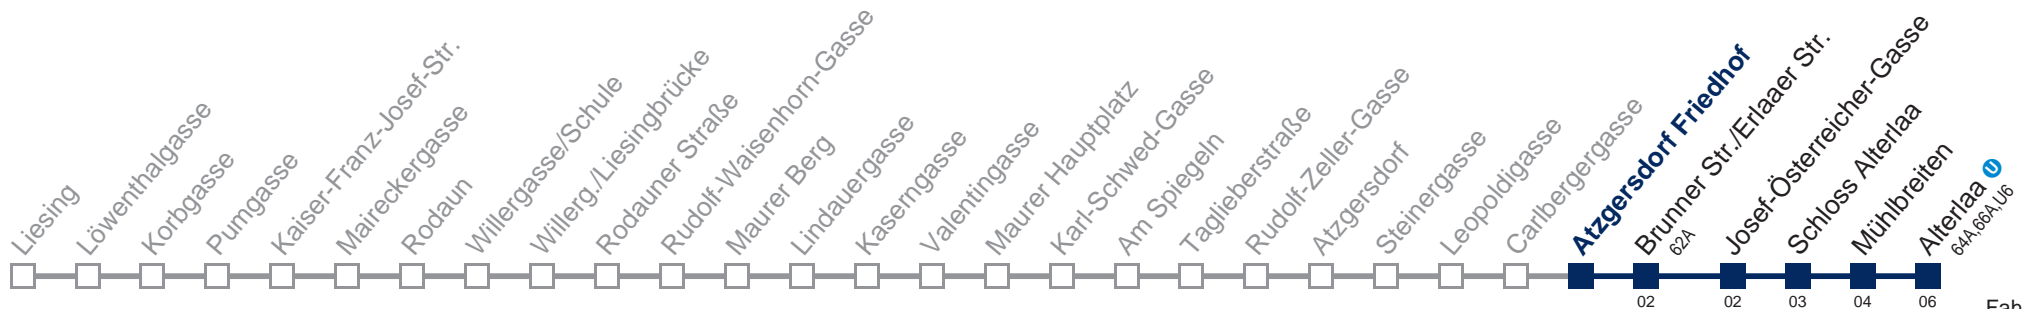

60A Alterlaa

Fahrzeit in Minuten
zur Hauptverkehrszeit

Montag-Freitag (Schule)

4	47
5	20 48 58
6	09 20 32 42 52
7	02 12 22 32 42 50 57
8	05 12 22 32 42 52
9	02 12 22 31 41 51
10	06 21 36 51
11	06 21 36 51
12	06 21 31 41 51
13	01 11 21 31 41 51
14	01 11 21 31 41 51
15	01 11 21 32 42 52
16	02 12 22 32 42 52
17	02 12 22 32 42 52
18	03 13 23 33 43 53
19	08 22 37 52
20	06 20 33 48
21	03 18 33 48
22	03 18 48
23	18 48
0	18

Montag-Freitag (Ferien)

4	47
5	20 48 58
6	09 20 32 42 52
7	02 12 22 32 42 52
8	02 12 22 32 42 52
9	02 12 22 31 41 51
10	06 21 36 51
11	06 21 36 51
12	06 21 36 51
13	06 21 36 51
14	06 21 31 41 51
15	01 11 21 32 42 52
16	02 12 22 32 42 52
17	02 12 22 32 42 52
18	03 13 23 33 43 53
19	08 22 37 52
20	06 20 33 48
21	03 18 33 48
22	03 18 48
23	18 48
0	18

Samstag

4	47
5	49
6	21 53
7	22 52
8	12 32 52
9	12 32 52
10	12 32 52
11	12 32 52
12	12 32 52
13	12 32 52
14	12 32 52
15	12 32 52
16	12 32 52
17	12 32 52
18	12 32 52
19	12 32 52
20	20 49
21	19 49
22	19 49
23	19 49
0	19

Sonn- und Feiertags

4	
5	
6	49
7	19 49
8	19 49
9	21 52
10	12 32 52
11	12 32 52
12	12 32 52
13	12 32 52
14	12 32 52
15	12 32 52
16	12 32 52
17	12 32 52
18	12 32 52
19	11 28 48
20	19 49
21	19 49
22	19 49
23	19 49
0	19

Kaufen Sie Ihre Tickets bequem mit der WienMobil-App.
Buy your tickets easily via our WienMobil app.

Der Kauf von Tickets ist im Fahrzeug mit 1.1.2018 nicht mehr möglich.

Bitte erwerben Sie Ihre Fahrkarten daher unbedingt vor Fahrtantritt.

Tickets are no longer available from your driver.

Please buy them before starting your trip, e.g. via our WienMobil app.

Auskunft Servicetelefon 01/7909 100

Änderungen vorbehalten