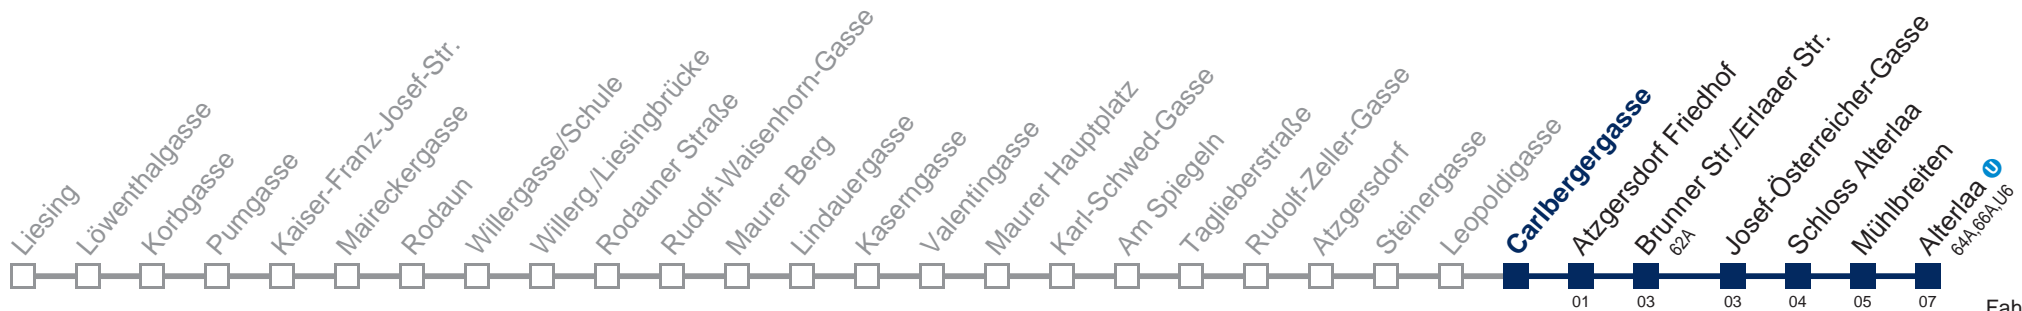

60A Alterlaa

Fahrzeit in Minuten zur Hauptverkehrszeit

Montag-Freitag (Schule)

4	46
5	19 47 57
6	08 18 31 41 51
7	01 11 21 31 41 48 56
8	03 11 21 31 41 51
9	01 10 20 29 39 49
10	04 19 34 49
11	04 19 34 49
12	04 19 29 39 49 59
13	09 19 29 39 49 59
14	09 19 29 39 49 59
15	10 20 31 41 51
16	01 11 21 31 41 51
17	01 11 21 31 41 51
18	01 11 22 32 42 52
19	06 21 35 50
20	05 19 32 47
21	02 17 32 47
22	02 17 47
23	17 47
0	17

Montag-Freitag (Ferien)

4	46
5	19 47 57
6	08 18 31 41 51
7	01 11 21 31 41 51
8	01 11 21 31 41 51
9	01 10 20 29 39 49
10	04 19 34 49
11	04 19 34 49
12	04 19 34 49
13	04 19 34 49
14	04 19 29 39 49 59
15	10 20 31 41 51
16	01 11 21 31 41 51
17	01 11 21 31 41 51
18	01 11 22 32 42 52
19	06 21 35 50
20	05 19 32 47
21	02 17 32 47
22	02 17 47
23	17 47
0	17

Samstag

4	46
5	48
6	19 51
7	21 51
8	11 31 51
9	11 31 51
10	11 31 51
11	11 31 51
12	11 31 51
13	11 31 51
14	11 31 51
15	11 31 51
16	11 31 51
17	11 31 51
18	11 31 51
19	11 31 51
20	19 48
21	18 48
22	18 48
23	18 48
0	18

Sonn- und Feiertags

4	
5	
6	48
7	18 48
8	18 48
9	19 51
10	11 31 51
11	11 31 51
12	11 31 51
13	11 31 51
14	11 31 51
15	11 31 51
16	11 31 51
17	11 31 51
18	11 31 51
19	10 27 47
20	18 48
21	18 48
22	18 48
23	18 48
0	18

Kaufen Sie Ihre Tickets bequem mit der WienMobil-App.
Buy your tickets easily via our WienMobil app.

Der Kauf von Tickets ist im Fahrzeug mit 1.1.2018 nicht mehr möglich.

Bitte erwerben Sie Ihre Fahrkarten daher unbedingt vor Fahrtantritt.

Tickets are no longer available from your driver.

Please buy them before starting your trip, e.g. via our WienMobil app.

Auskunft Servicetelefon 01/7909 100

Änderungen vorbehalten