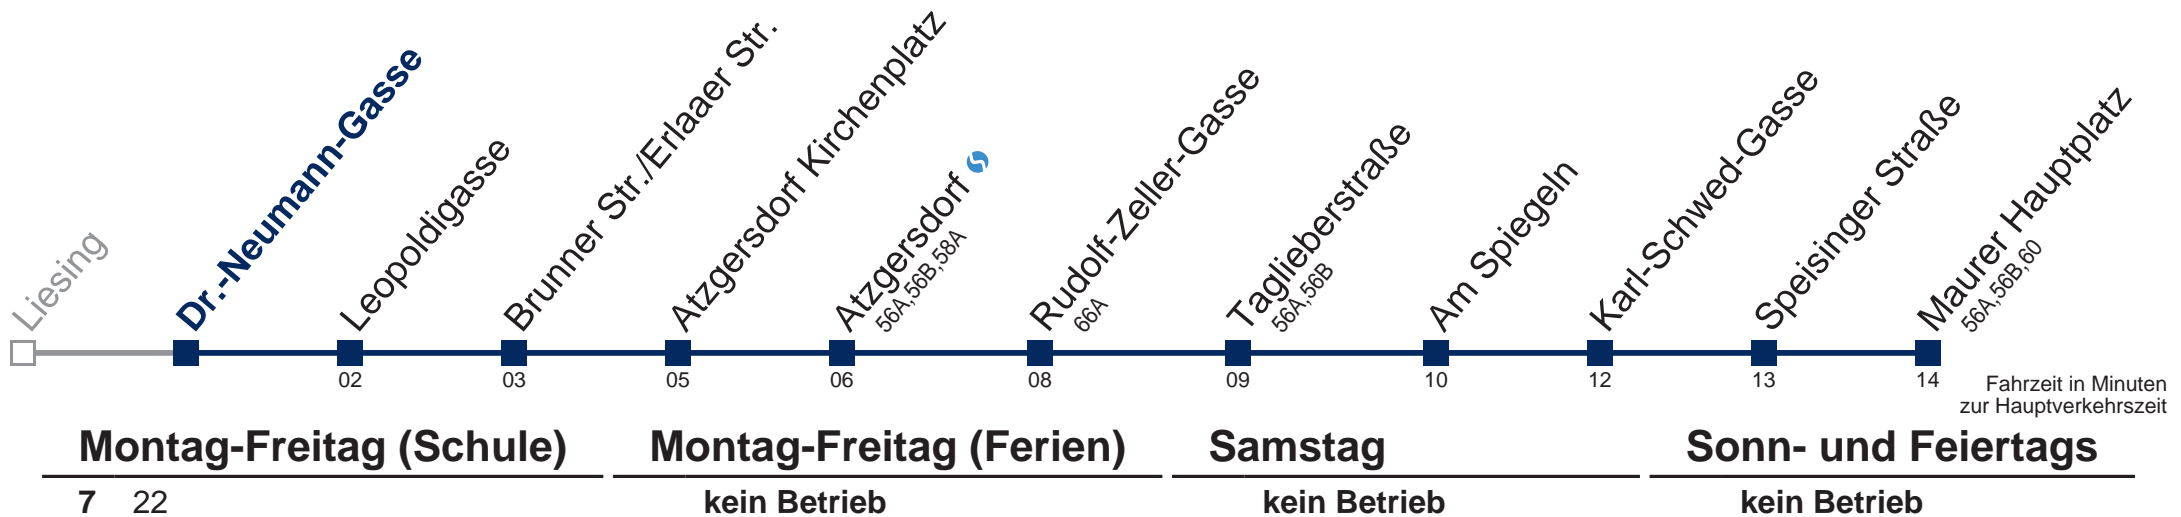

60A Maurer Hauptplatz

 **WienMobil** 

Kaufen Sie Ihre Tickets bequem mit der WienMobil-App.
Buy your tickets easily via our WienMobil app.

Der Kauf von Tickets ist im Fahrzeug mit 1.1.2018 nicht mehr möglich.
Bitte erwerben Sie Ihre Fahrkarten daher unbedingt vor Fahrtantritt.
Tickets are no longer available from your driver.
Please buy them before starting your trip, e.g. via our WienMobil app.