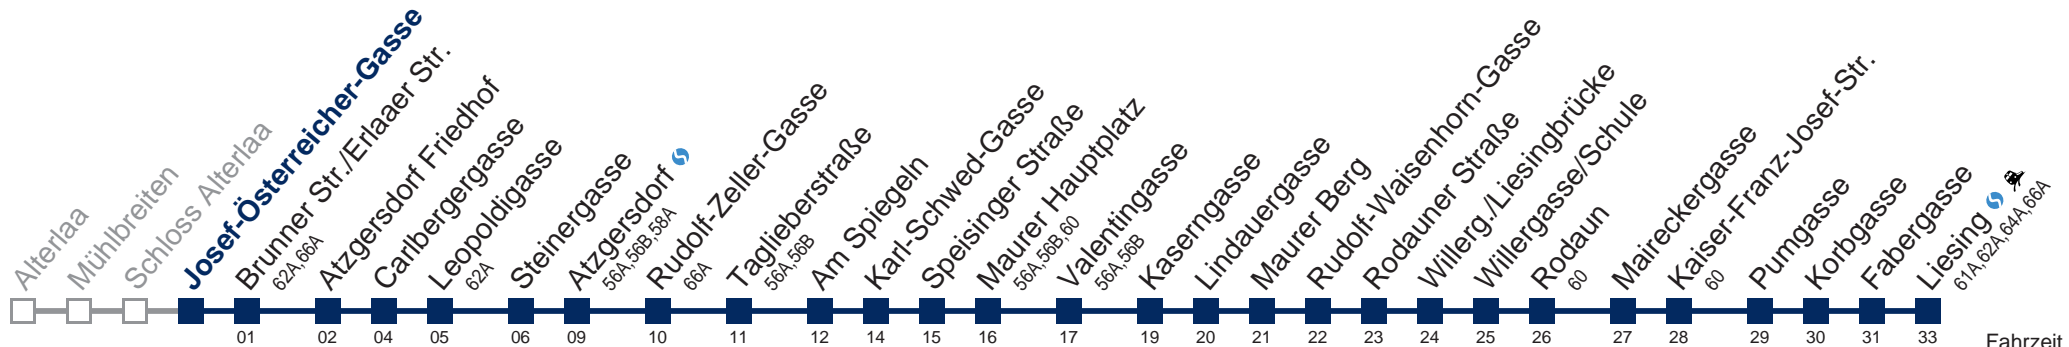

60A Liesing

Fahrzeit in Minuten zur Hauptverkehrszeit

Montag-Freitag (Schule)

5	08 23 38 49 59
6	09 19 29 39 49 59
7	07 14 22 29 39 49 59
8	09 19 29 39 53
9	08 23 38 53
10	08 23 38 53
11	08 19 29 39 49 59
12	09 19 29 39 49 59
13	09 19 29 39 49 59
14	09 19 29 39 49 59
15	09 19 29 39 49 59
16	09 19 29 39 49 59
17	09 19 29 39 49 59
18	09 19 29 39 53
19	08 23 38 53
20	08 23 40 55
21	10 25 40
22	10 40
23	10 40
0	20

Montag-Freitag (Ferien)

5	08 23 38 49 59
6	09 19 29 39 49 59
7	09 19 29 39 49 59
8	09 19 29 39 53
9	08 23 38 53
10	08 23 38 53
11	08 23 38 53
12	08 23 38 53
13	08 23 38 53
14	08 19 29 39 49 59
15	09 19 29 39 49 59
16	09 19 29 39 49 59
17	09 19 29 39 49 59
18	09 19 29 39 53
19	08 23 38 53
20	08 23 40 55
21	10 25 40
22	10 40
23	10 40
0	20

Samstag

5	10 40
6	10 40
7	10 34 54
8	14 34 54
9	14 34 54
10	14 34 54
11	14 34 54
12	14 34 54
13	14 34 54
14	14 34 54
15	14 34 54
16	14 34 54
17	14 34 54
18	14 34 54
19	14 34 53
20	13 40
21	10 40
22	10 40
23	10 40
0	20

Sonn- und Feiertags

5	
6	40
7	10 40
8	10 40
9	10 34 54
10	14 34 54
11	14 34 54
12	14 34 54
13	14 34 54
14	14 34 54
15	14 34 54
16	14 34 54
17	14 34 54
18	14 34 54
19	14 34 53
20	13 40
21	10 40
22	10 40
23	10 40
0	20

Kaufen Sie Ihre Tickets bequem mit der WienMobil-App. Buy your tickets easily via our WienMobil app.

Der Kauf von Tickets ist im Fahrzeug mit 1.1.2018 nicht mehr möglich.
Bitte erwerben Sie Ihre Fahrkarten daher unbedingt vor Fahrtantritt.
Tickets are no longer available from your driver.
Please buy them before starting your trip, e.g. via our WienMobil app.