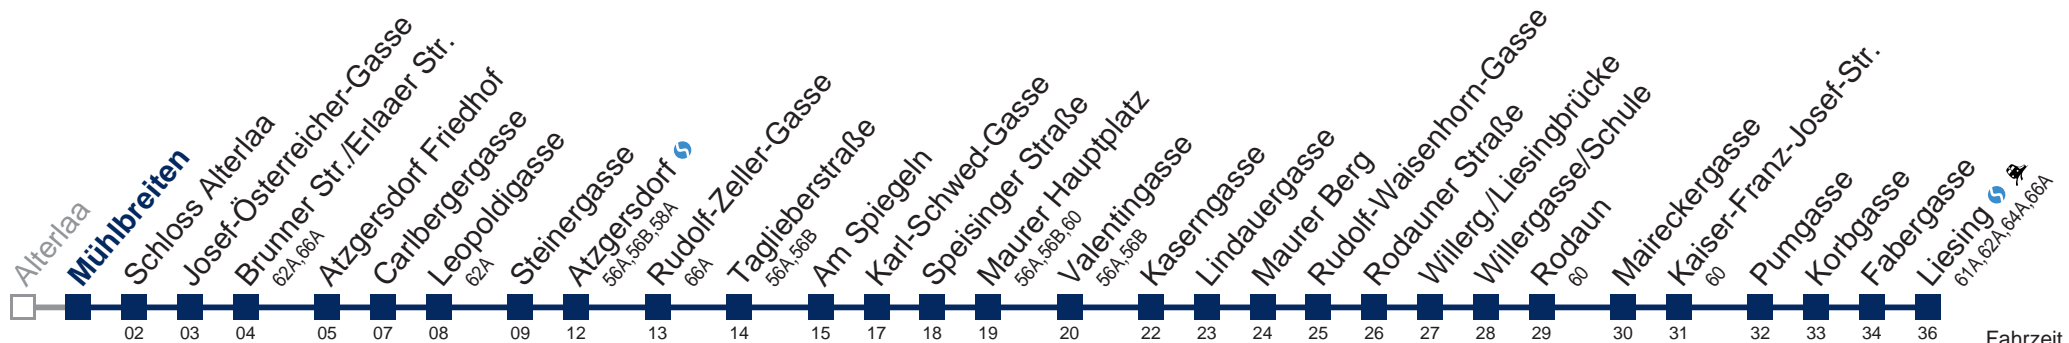

60A Liesing

Montag-Freitag (Schule)

5	05 20 35 46 56
6	07 17 27 37 47 57
7	04 12 19 27 37 47 57
8	07 17 27 37 51
9	06 21 36 51
10	06 21 36 51
11	06 17 27 37 47 57
12	07 17 27 37 47 57
13	07 17 27 37 47 57
14	07 17 27 37 47 57
15	07 17 27 37 47 57
16	07 17 27 37 47 57
17	07 17 27 37 47 57
18	07 17 27 37 51
19	05 20 35 50
20	05 20 37 52
21	07 22 37
22	07 37
23	07 37
0	17

Montag-Freitag (Ferien)

5	05 20 35 46 56
6	07 17 27 37 47 57
7	07 17 27 37 47 57
8	07 17 27 37 51
9	06 21 36 51
10	06 21 36 51
11	06 21 36 51
12	06 21 36 51
13	06 21 36 51
14	06 17 27 37 47 57
15	07 17 27 37 47 57
16	07 17 27 37 47 57
17	07 17 27 37 47 57
18	07 17 27 37 51
19	05 20 35 50
20	05 20 37 52
21	07 22 37
22	07 37
23	07 37
0	17

Samstag

5	07 37
6	07 37
7	07 31 51
8	11 31 51
9	11 31 51
10	11 31 51
11	11 31 51
12	11 31 51
13	11 31 51
14	11 31 51
15	11 31 51
16	11 31 51
17	11 31 51
18	11 31 51
19	11 31 50
20	10 37
21	07 37
22	07 37
23	07 37
0	17

Sonn- und Feiertags

5	
6	37
7	07 37
8	07 37
9	07 31 51
10	11 31 51
11	11 31 51
12	11 31 51
13	11 31 51
14	11 31 51
15	11 31 51
16	11 31 51
17	11 31 51
18	11 31 51
19	11 31 50
20	10 37
21	07 37
22	07 37
23	07 37
0	17

Kaufen Sie Ihre Tickets bequem mit der WienMobil-App.
Buy your tickets easily via our WienMobil app.

Der Kauf von Tickets ist im Fahrzeug mit 1.1.2018 nicht mehr möglich.

Bitte erwerben Sie Ihre Fahrkarten daher unbedingt vor Fahrtantritt.

Tickets are no longer available from your driver.

Please buy them before starting your trip, e.g. via our WienMobil app.

Auskunft Servicetelefon 01/7909 100

Änderungen vorbehalten