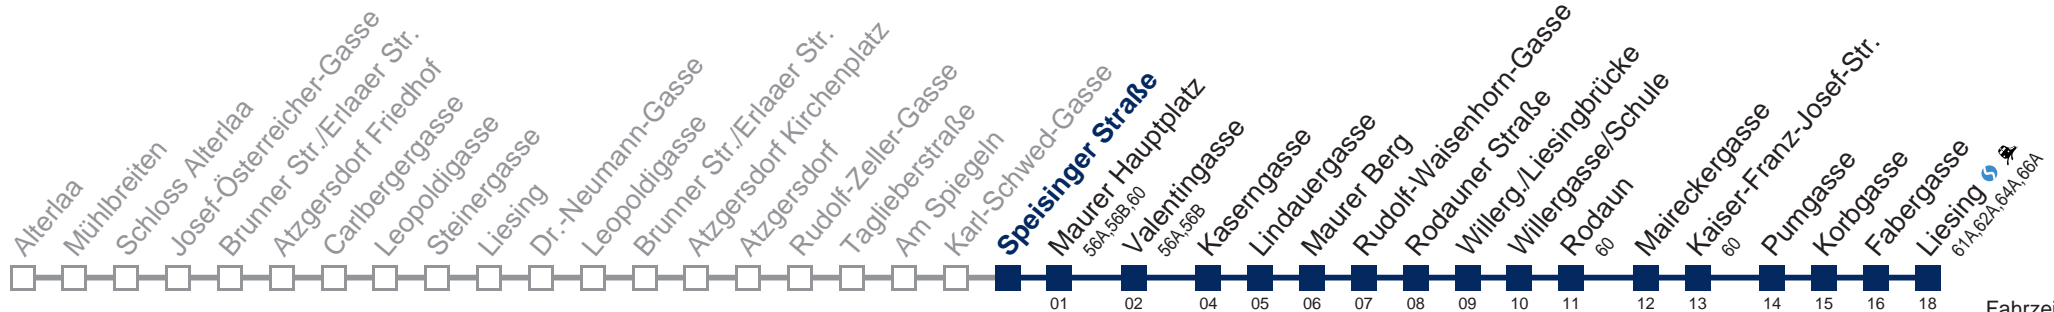

60A Liesing

Fahrzeit in Minuten zur Hauptverkehrszeit

Montag-Freitag (Schule)

5	23 38 53
6	04 15 26 36 46 56
7	06 16 24 31 35 39 46 56
8	06 16 26 36 46 56
9	10 24 39 54
10	09 24 39 54
11	09 24 35 45 55
12	05 15 25 35 45 55
13	05 15 25 35 45 55
14	05 15 25 35 45 55
15	05 15 26 36 46 56
16	06 16 26 36 46 56
17	06 16 26 36 46 56
18	06 16 26 36 46 56
19	10 24 39 54
20	08 23 38 55
21	10 25 40 55
22	25 55
23	25 55
0	35

Montag-Freitag (Ferien)

5	23 38 53
6	04 15 26 36 46 56
7	06 16 26 36 46 56
8	06 16 26 36 46 56
9	10 24 39 54
10	09 24 39 54
11	09 24 39 54
12	09 24 39 54
13	09 24 39 54
14	09 24 35 45 55
15	05 15 26 36 46 56
16	06 16 26 36 46 56
17	06 16 26 36 46 56
18	06 16 26 36 46 56
19	10 24 39 54
20	08 23 38 55
21	10 25 40 55
22	25 55
23	25 55
0	35

Samstag

5	26 56
6	26 56
7	26 50
8	10 30 50
9	10 30 50
10	10 30 50
11	10 30 50
12	10 30 50
13	10 30 50
14	10 30 50
15	10 30 50
16	10 30 50
17	10 30 50
18	10 30 50
19	10 30 50
20	09 29 56
21	26 56
22	26 56
23	26 56
0	36

Sonn- und Feiertags

5	
6	56
7	26 56
8	26 56
9	26 50
10	10 30 50
11	10 30 50
12	10 30 50
13	10 30 50
14	10 30 50
15	10 30 50
16	10 30 50
17	10 30 50
18	10 30 50
19	10 30 50
20	09 29 56
21	26 56
22	26 56
23	26 56
0	36

□ bis Maurer Hauptplatz

Kaufen Sie Ihre Tickets bequem mit der WienMobil-App. Buy your tickets easily via our WienMobil app.

Der Kauf von Tickets ist im Fahrzeug mit 1.1.2018 nicht mehr möglich.

Bitte erwerben Sie Ihre Fahrkarten daher unbedingt vor Fahrtantritt.

Tickets are no longer available from your driver.

Please buy them before starting your trip, e.g. via our WienMobil app.

Auskunft Servicetelefon 01/7909 100

Änderungen vorbehalten