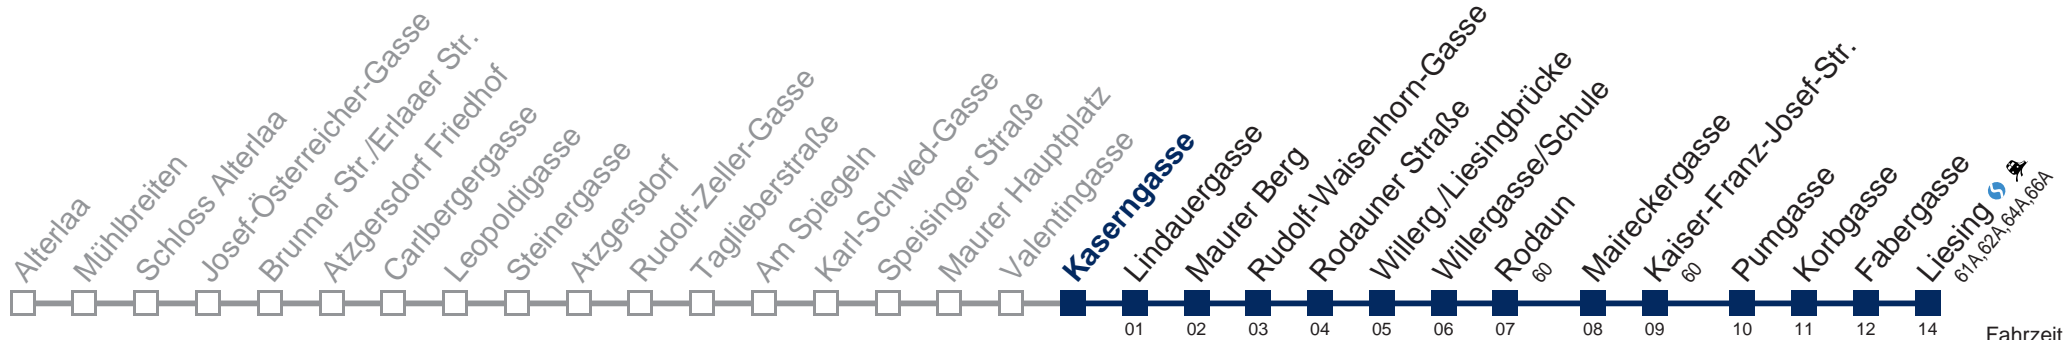

Please buy them before starting your trip, e.g. via our WienMobil app.

Auskunft Servicetelefon 01/7909 100

Änderungen vorbehalten

60A Liesing

Fahrzeit in Minuten zur Hauptverkehrszeit

Montag-Freitag (Schule)