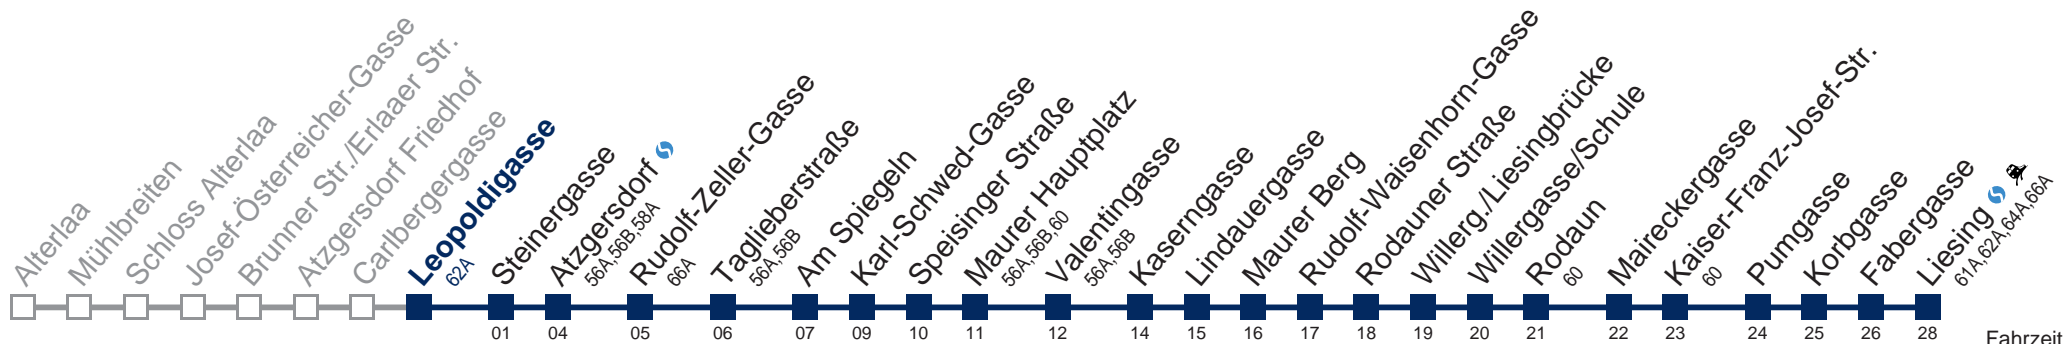

60A Liesing

Fahrzeit in Minuten zur Hauptverkehrszeit

Montag-Freitag (Schule)

5	13 28 43 54
6	04 16 26 36 46 56
7	06 13 21 28 36 46 56
8	06 16 26 36 46
9	00 14 29 44 59
10	14 29 44 59
11	14 25 35 45 55
12	05 15 25 35 45 55
13	05 15 25 35 45 55
14	05 15 25 35 45 55
15	05 16 26 36 46 56
16	06 16 26 36 46 56
17	06 16 26 36 46 56
18	06 16 26 36 46
19	00 14 29 44 59
20	13 28 45
21	00 15 30 45
22	15 45
23	15 45
0	25

Montag-Freitag (Ferien)

5	13 28 43 54
6	04 16 26 36 46 56
7	06 16 26 36 46 56
8	06 16 26 36 46
9	00 14 29 44 59
10	14 29 44 59
11	14 29 44 59
12	14 29 44 59
13	14 29 44 59
14	14 25 35 45 55
15	05 16 26 36 46 56
16	06 16 26 36 46 56
17	06 16 26 36 46 56
18	06 16 26 36 46
19	00 14 29 44 59
20	13 28 45
21	00 15 30 45
22	15 45
23	15 45
0	25

Samstag

5	15 45
6	15 45
7	15 39 59
8	19 39 59
9	19 39 59
10	19 39 59
11	19 39 59
12	19 39 59
13	19 39 59
14	19 39 59
15	19 39 59
16	19 39 59
17	19 39 59
18	19 39 59
19	19 39 58
20	18 45
21	15 45
22	15 45
23	15 45
0	25

Sonn- und Feiertags

5	
6	45
7	15 45
8	15 45
9	15 39 59
10	19 39 59
11	19 39 59
12	19 39 59
13	19 39 59
14	19 39 59
15	19 39 59
16	19 39 59
17	19 39 59
18	19 39 59
19	19 39 58
20	18 45
21	15 45
22	15 45
23	15 45
0	25

Kaufen Sie Ihre Tickets bequem mit der WienMobil-App. Buy your tickets easily via our WienMobil app.

Der Kauf von Tickets ist im Fahrzeug mit 1.1.2018 nicht mehr möglich.

Bitte erwerben Sie Ihre Fahrkarten daher unbedingt vor Fahrtantritt.

Tickets are no longer available from your driver.

Please buy them before starting your trip, e.g. via our WienMobil app.

Auskunft Servicetelefon 01/7909 100

Änderungen vorbehalten