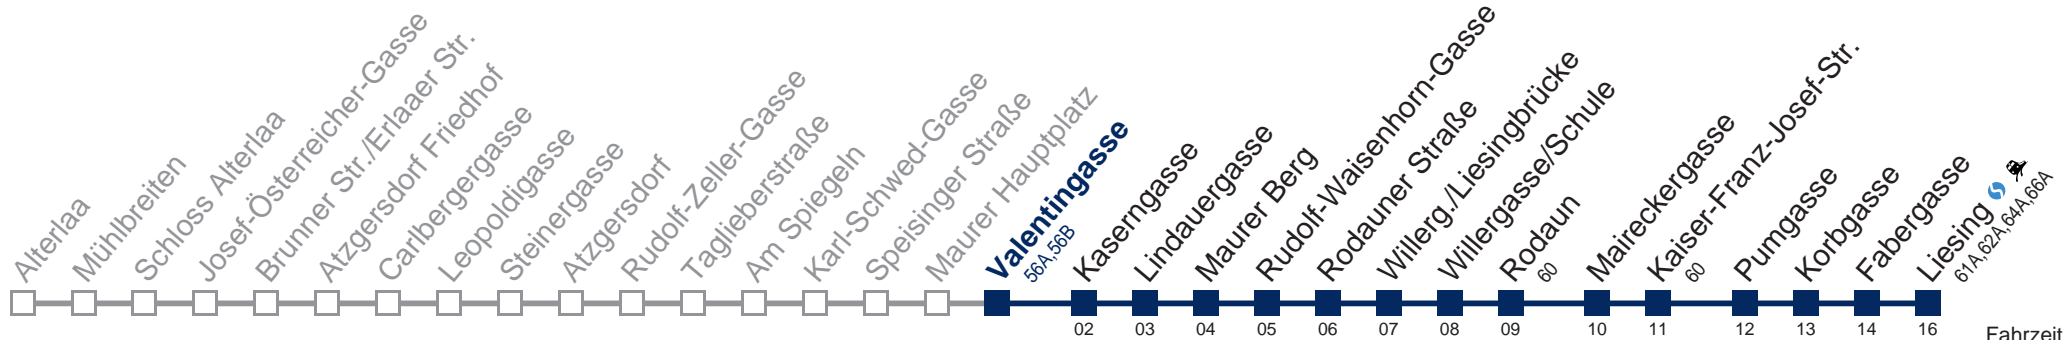

60A Liesing

Fahrzeit in Minuten zur Hauptverkehrszeit

Montag-Freitag (Schule)

5	25 40 55
6	06 17 28 38 48 58
7	08 18 26 33 38 41 48 58
8	08 18 28 38 48 58
9	12 26 41 56
10	11 26 41 56
11	11 26 37 47 57
12	07 17 27 37 47 57
13	07 17 27 37 47 57
14	07 17 27 37 47 57
15	07 17 28 38 48 58
16	08 18 28 38 48 58
17	08 18 28 38 48 58
18	08 18 28 38 48 58
19	12 26 41 56
20	10 25 40 57
21	12 27 42 57
22	27 57
23	27 57
0	37

Montag-Freitag (Ferien)

5	25 40 55
6	06 17 28 38 48 58
7	08 18 28 38 48 58
8	08 18 28 38 48 58
9	12 26 41 56
10	11 26 41 56
11	11 26 41 56
12	11 26 41 56
13	11 26 41 56
14	11 26 37 47 57
15	07 17 28 38 48 58
16	08 18 28 38 48 58
17	08 18 28 38 48 58
18	08 18 28 38 48 58
19	12 26 41 56
20	10 25 40 57
21	12 27 42 57
22	27 57
23	27 57
0	37

Samstag

5	28 58
6	28 58
7	28 52
8	12 32 52
9	12 32 52
10	12 32 52
11	12 32 52
12	12 32 52
13	12 32 52
14	12 32 52
15	12 32 52
16	12 32 52
17	12 32 52
18	12 32 52
19	12 32 52
20	11 31 58
21	28 58
22	28 58
23	28 58
0	38

Sonn- und Feiertags

5	
6	58
7	28 58
8	28 58
9	28 52
10	12 32 52
11	12 32 52
12	12 32 52
13	12 32 52
14	12 32 52
15	12 32 52
16	12 32 52
17	12 32 52
18	12 32 52
19	12 32 52
20	11 31 58
21	28 58
22	28 58
23	28 58
0	38

Kaufen Sie Ihre Tickets bequem mit der WienMobil-App. Buy your tickets easily via our WienMobil app.

Der Kauf von Tickets ist im Fahrzeug mit 1.1.2018 nicht mehr möglich.

Bitte erwerben Sie Ihre Fahrkarten daher unbedingt vor Fahrtantritt. Tickets are no longer available from your driver.

Please buy them before starting your trip, e.g. via our WienMobil app.

Auskunft Servicetelefon 01/7909 100

Änderungen vorbehalten