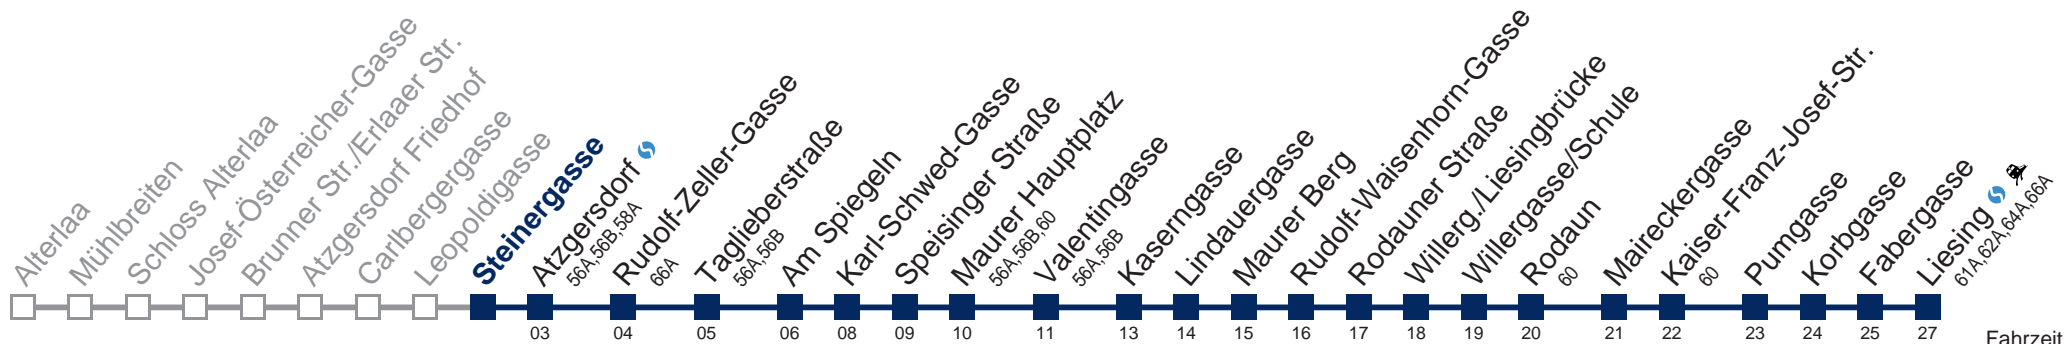

Auskunft Servicetelefon 01/7909 100
Änderungen vorbehalten

60A Liesing

Fahrzeit in Minuten
zur Hauptverkehrszeit

Montag-Freitag (Schule)

5	14 29 44 55
6	05 17 27 37 47 57
7	07 14 22 29 37 47 57
8	07 17 27 37 47
9	01 15 30 45
10	00 15 30 45
11	00 15 26 36 46 56
12	06 16 26 36 46 56
13	06 16 26 36 46 56
14	06 16 26 36 46 56
15	06 17 27 37 47 57
16	07 17 27 37 47 57
17	07 17 27 37 47 57
18	07 17 27 37 47
19	01 15 30 45
20	00 14 29 46
21	01 16 31 46
22	16 46
23	16 46
0	26