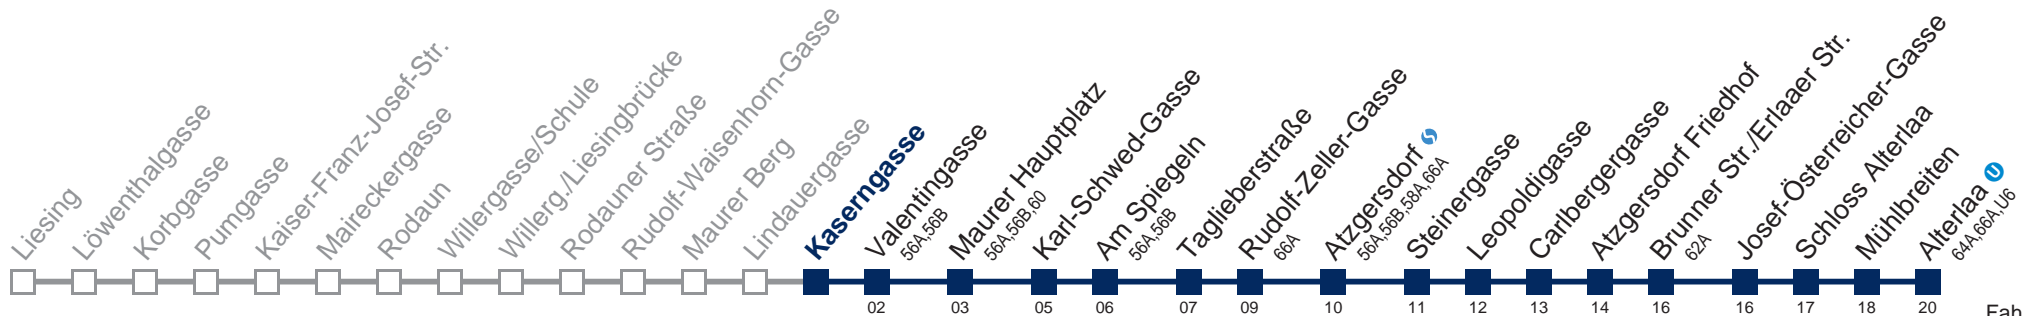

60A Alterlaa

Fahrzeit in Minuten
zur Hauptverkehrszeit

Montag-Freitag (Schule)

5	34 44 54
6	04 17 27 37 47 57
7	07 17 27 34 42 49 57
8	07 17 27 37 47 57
9	07 16 26 36 51
10	06 21 36 51
11	06 21 36 51
12	06 16 26 36 46 56
13	06 16 26 36 46 56
14	06 16 26 36 46 56
15	06 17 27 37 47 57
16	07 17 27 37 47 57
17	07 17 27 37 47 57
18	07 17 27 37 52
19	07 21 36 51
20	05 19 34 49
21	04 19 34 49
22	04 34
23	04 34
0	04 40

Montag-Freitag (Ferien)

5	34 44 54
6	04 17 27 37 47 57
7	07 17 27 37 47 57
8	07 17 27 37 47 57
9	07 16 26 36 51
10	06 21 36 51
11	06 21 36 51
12	06 21 36 51
13	06 21 36 51
14	06 16 26 36 46 56
15	06 17 27 37 47 57
16	07 17 27 37 47 57
17	07 17 27 37 47 57
18	07 17 27 37 52
19	07 21 36 51
20	05 19 34 49
21	04 19 34 49
22	04 34
23	04 34
0	04 40

Samstag

5	34
6	05 37
7	06 36 56
8	16 36 56
9	16 36 56
10	16 36 56
11	16 36 56
12	16 36 56
13	16 36 56
14	16 36 56
15	16 36 56
16	16 36 56
17	16 36 56
18	16 36 56
19	16 36
20	05 34
21	04 34
22	04 34
23	04 34
0	04 40

Sonn- und Feiertags

5	
6	34
7	04 34
8	04 34
9	05 36 56
10	16 36 56
11	16 36 56
12	16 36 56
13	16 36 56
14	16 36 56
15	16 36 56
16	16 36 56
17	16 36 56
18	16 36 56
19	13 33
20	04 34
21	04 34
22	04 34
23	04 34
0	04 40

bis Atzgersdorf

Kaufen Sie Ihre Tickets bequem mit der WienMobil-App.
Buy your tickets easily via our WienMobil app.

Der Kauf von Tickets ist im Fahrzeug mit 1.1.2018 nicht mehr möglich.

Bitte erwerben Sie Ihre Fahrkarten daher unbedingt vor Fahrtantritt.

Tickets are no longer available from your driver.

Please buy them before starting your trip, e.g. via our WienMobil app.

Auskunft Servicetelefon 01/7909 100

Änderungen vorbehalten