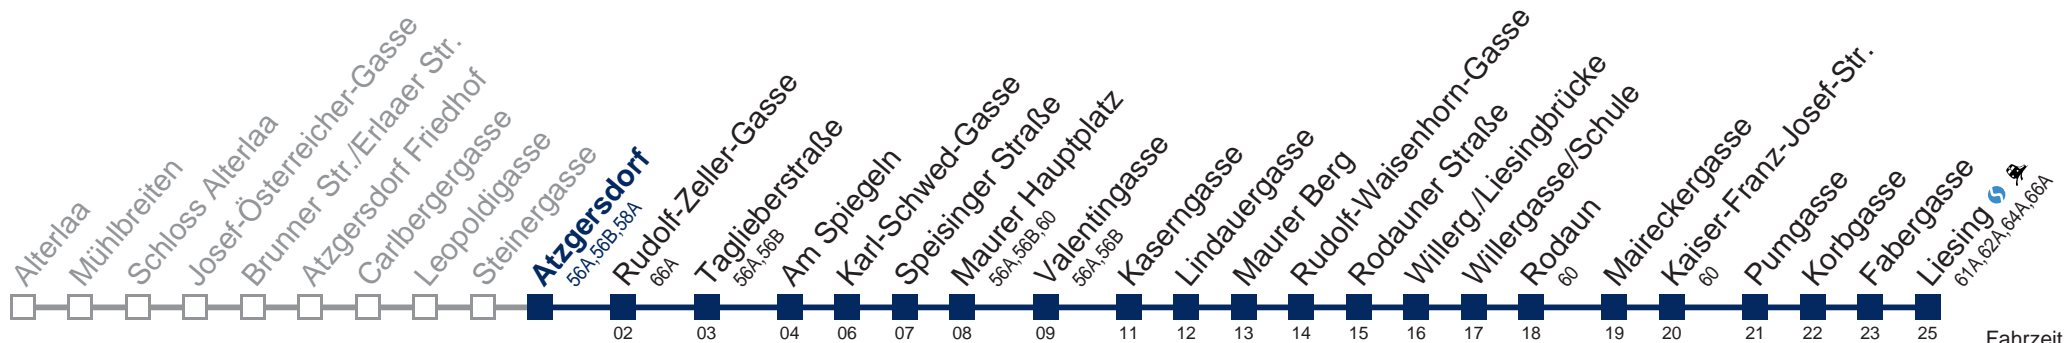

60A Liesing

Fahrzeit in Minuten
zur Hauptverkehrszeit

Montag-Freitag (Schule)

5	16 31 46 57
6	07 18 28 38 48 58
7	08 16 23 31 38 48 58
8	08 18 28 38 48
9	02 16 31 46
10	01 16 31 46
11	01 16 27 37 47 57
12	07 17 27 37 47 57
13	07 17 27 37 47 57
14	07 17 27 37 47 57
15	07 18 28 38 48 58
16	08 18 28 38 48 58
17	08 18 28 38 48 58
18	08 18 28 38 48
19	02 16 31 46
20	01 16 31 48
21	03 18 33 48
22	18 48
23	18 48
0	28

Montag-Freitag (Ferien)

5	16 31 46 57
6	07 18 28 38 48 58
7	08 18 28 38 48 58
8	08 18 28 38 48
9	02 16 31 46
10	01 16 31 46
11	01 16 31 46
12	01 16 31 46
13	01 16 31 46
14	01 16 27 37 47 57
15	07 18 28 38 48 58
16	08 18 28 38 48 58
17	08 18 28 38 48 58
18	08 18 28 38 48
19	02 16 31 46
20	01 16 31 48
21	03 18 33 48
22	18 48
23	18 48
0	28

Samstag

5	18 48
6	18 48
7	18 42
8	02 22 42
9	02 22 42
10	02 22 42
11	02 22 42
12	02 22 42
13	02 22 42
14	02 22 42
15	02 22 42
16	02 22 42
17	02 22 42
18	02 22 42
19	02 22 42
20	01 21 48
21	18 48
22	18 48
23	18 48
0	28

Sonn- und Feiertags

5	
6	48
7	18 48
8	18 48
9	18 42
10	02 22 42
11	02 22 42
12	02 22 42
13	02 22 42
14	02 22 42
15	02 22 42
16	02 22 42
17	02 22 42
18	02 22 42
19	02 22 42
20	01 21 48
21	18 48
22	18 48
23	18 48
0	28

Kaufen Sie Ihre Tickets bequem mit der WienMobil-App.
Buy your tickets easily via our WienMobil app.

Der Kauf von Tickets ist im Fahrzeug mit 1.1.2018 nicht mehr möglich.

Bitte erwerben Sie Ihre Fahrkarten daher unbedingt vor Fahrtantritt.

Tickets are no longer available from your driver.

Please buy them before starting your trip, e.g. via our WienMobil app.

Auskunft Servicetelefon 01/7909 100

Änderungen vorbehalten