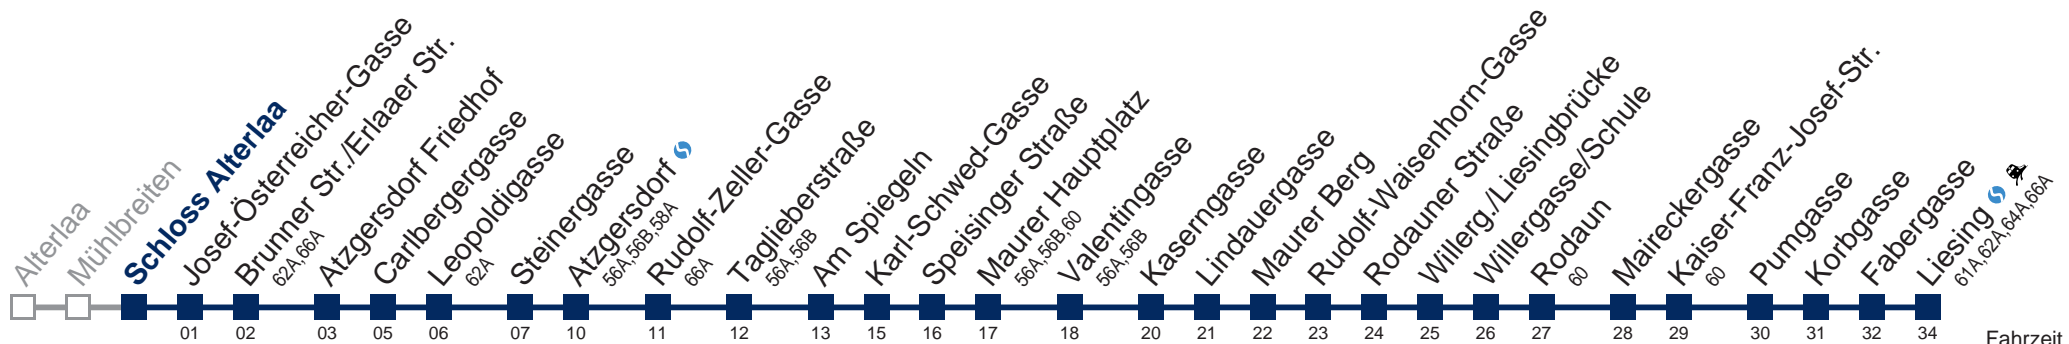

60A Liesing

Fahrzeit in Minuten zur Hauptverkehrszeit

Montag-Freitag (Schule)

5	07 22 37 48 58
6	08 18 28 38 48 58
7	06 13 21 28 38 48 58
8	08 18 28 38 52
9	07 22 37 52
10	07 22 37 52
11	07 18 28 38 48 58
12	08 18 28 38 48 58
13	08 18 28 38 48 58
14	08 18 28 38 48 58
15	08 18 28 38 48 58
16	08 18 28 38 48 58
17	08 18 28 38 48 58
18	08 18 28 38 52
19	07 22 37 52
20	07 22 39 54
21	09 24 39
22	09 39
23	09 39
0	19

Montag-Freitag (Ferien)

5	07 22 37 48 58
6	08 18 28 38 48 58
7	08 18 28 38 48 58
8	08 18 28 38 52
9	07 22 37 52
10	07 22 37 52
11	07 22 37 52
12	07 22 37 52
13	07 22 37 52
14	07 18 28 38 48 58
15	08 18 28 38 48 58
16	08 18 28 38 48 58
17	08 18 28 38 48 58
18	08 18 28 38 52
19	07 22 37 52
20	07 22 39 54
21	09 24 39
22	09 39
23	09 39
0	19

Samstag

5	09 39
6	09 39
7	09 33 53
8	13 33 53
9	13 33 53
10	13 33 53
11	13 33 53
12	13 33 53
13	13 33 53
14	13 33 53
15	13 33 53
16	13 33 53
17	13 33 53
18	13 33 53
19	13 33 52
20	12 39
21	09 39
22	09 39
23	09 39
0	19

Sonn- und Feiertags

5	
6	39
7	09 39
8	09 39
9	09 33 53
10	13 33 53
11	13 33 53
12	13 33 53
13	13 33 53
14	13 33 53
15	13 33 53
16	13 33 53
17	13 33 53
18	13 33 53
19	13 33 52
20	12 39
21	09 39
22	09 39
23	09 39
0	19

Kaufen Sie Ihre Tickets bequem mit der WienMobil-App.
Buy your tickets easily via our WienMobil app.

Der Kauf von Tickets ist im Fahrzeug mit 1.1.2018 nicht mehr möglich.

Bitte erwerben Sie Ihre Fahrkarten daher unbedingt vor Fahrtantritt.

Tickets are no longer available from your driver.

Please buy them before starting your trip, e.g. via our WienMobil app.

Auskunft Servicetelefon 01/7909 100

Änderungen vorbehalten