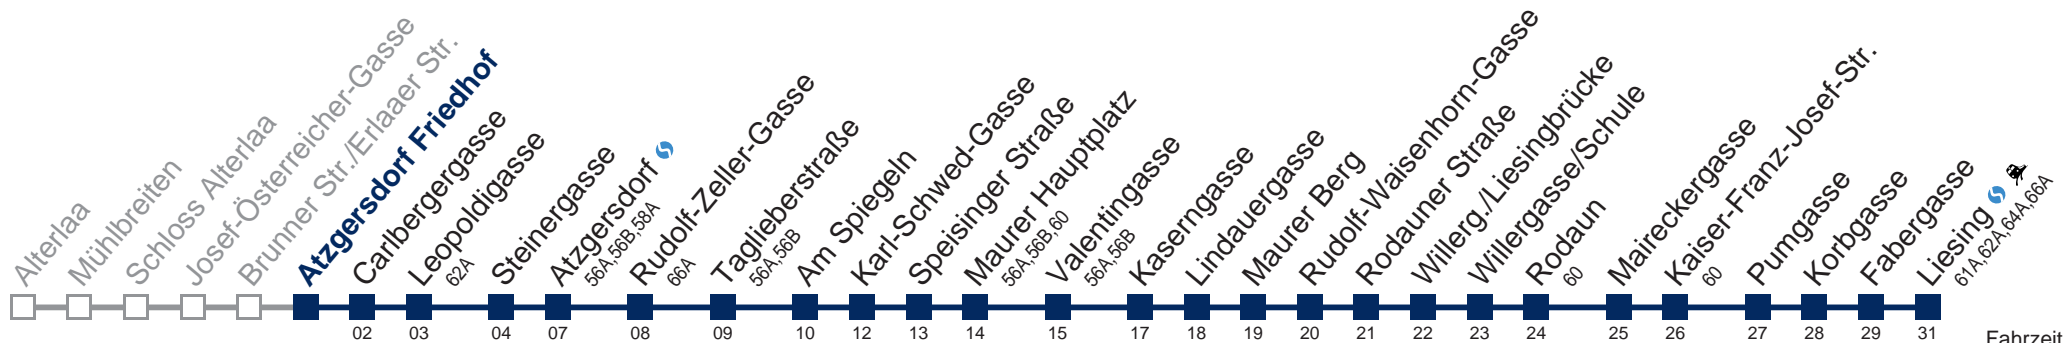

60A Liesing

Fahrzeit in Minuten zur Hauptverkehrszeit

Montag-Freitag (Schule)

5	10 25 40 51
6	01 13 23 33 43 53
7	03 10 18 25 33 43 53
8	03 13 23 33 43 57
9	11 26 41 56
10	11 26 41 56
11	11 22 32 42 52
12	02 12 22 32 42 52
13	02 12 22 32 42 52
14	02 12 22 32 42 52
15	02 13 23 33 43 53
16	03 13 23 33 43 53
17	03 13 23 33 43 53
18	03 13 23 33 43 57
19	11 26 41 56
20	10 25 42 57
21	12 27 42
22	12 42
23	12 42
0	22