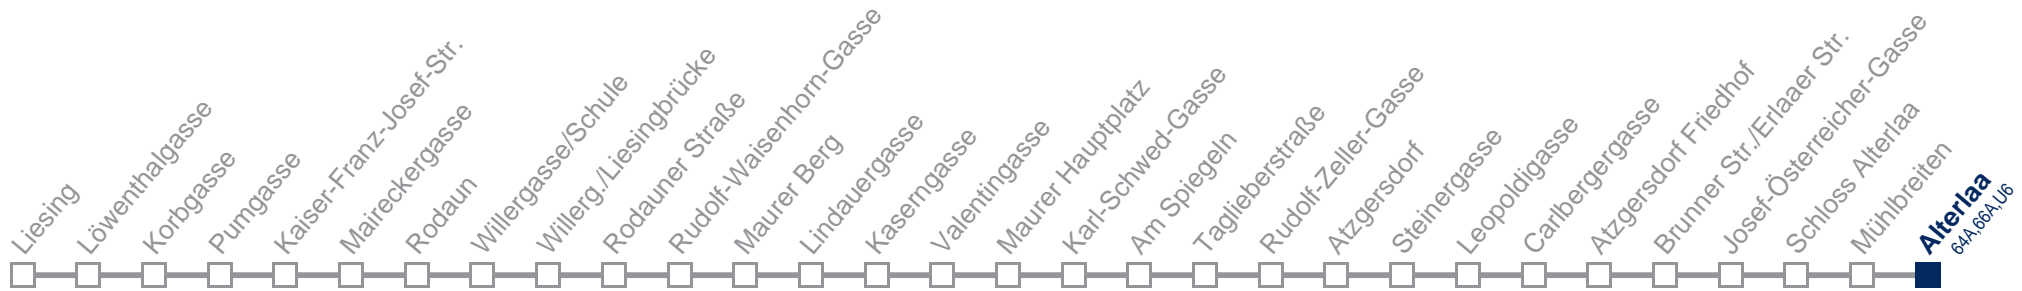

60A Alterlaa

Fahrzeit in Minuten
zur Hauptverkehrszeit

Montag-Freitag (Schule)

4	52
5	26 54
6	05 17 27 40 50
7	00 10 20 30 40 50 57
8	05 12 20 30 40 50
9	00 09 19 29 38 48 58
10	13 28 43 58
11	13 28 43 58
12	13 28 38 48 58
13	08 18 28 38 48 58
14	08 18 28 38 48 58
15	08 19 29 40 50
16	00 10 20 30 40 50
17	00 10 20 30 40 50
18	00 09 19 30 40 50
19	00 14 28 43 58
20	11 25 39 54
21	09 24 39 54
22	09 24 54
23	24 54
0	24

Montag-Freitag (Ferien)

4	52
5	26 54
6	05 17 27 40 50
7	00 10 20 30 40 50
8	00 10 20 30 40 50
9	00 09 19 29 38 48 58
10	13 28 43 58
11	13 28 43 58
12	13 28 43 58
13	13 28 43 58
14	13 28 38 48 58
15	08 19 29 40 50
16	00 10 20 30 40 50
17	00 10 20 30 40 50
18	00 09 19 30 40 50
19	00 14 28 43 58
20	11 25 39 54
21	09 24 39 54
22	09 24 54
23	24 54
0	24

Samstag

4	52
5	54
6	26 58
7	28 58
8	18 38 58
9	18 38 58
10	18 38 58
11	18 38 58
12	18 38 58
13	18 38 58
14	18 38 58
15	18 38 58
16	18 38 58
17	18 38 58
18	18 38 58
19	18 38 58
20	26 54
21	24 54
22	24 54
23	24 54
0	24

Sonn- und Feiertags

4	
5	
6	54
7	24 54
8	24 54
9	27 58
10	18 38 58
11	18 38 58
12	18 38 58
13	18 38 58
14	18 38 58
15	18 38 58
16	18 38 58
17	18 38 58
18	18 38 58
19	17 34 54
20	24 54
21	24 54
22	24 54
23	24 54
0	24

Kaufen Sie Ihre Tickets bequem mit der WienMobil-App.
Buy your tickets easily via our WienMobil app.

Der Kauf von Tickets ist im Fahrzeug mit 1.1.2018 nicht mehr möglich.

Bitte erwerben Sie Ihre Fahrkarten daher unbedingt vor Fahrtantritt.

Tickets are no longer available from your driver.

Please buy them before starting your trip, e.g. via our WienMobil app.

Auskunft Servicetelefon 01/7909 100

Änderungen vorbehalten