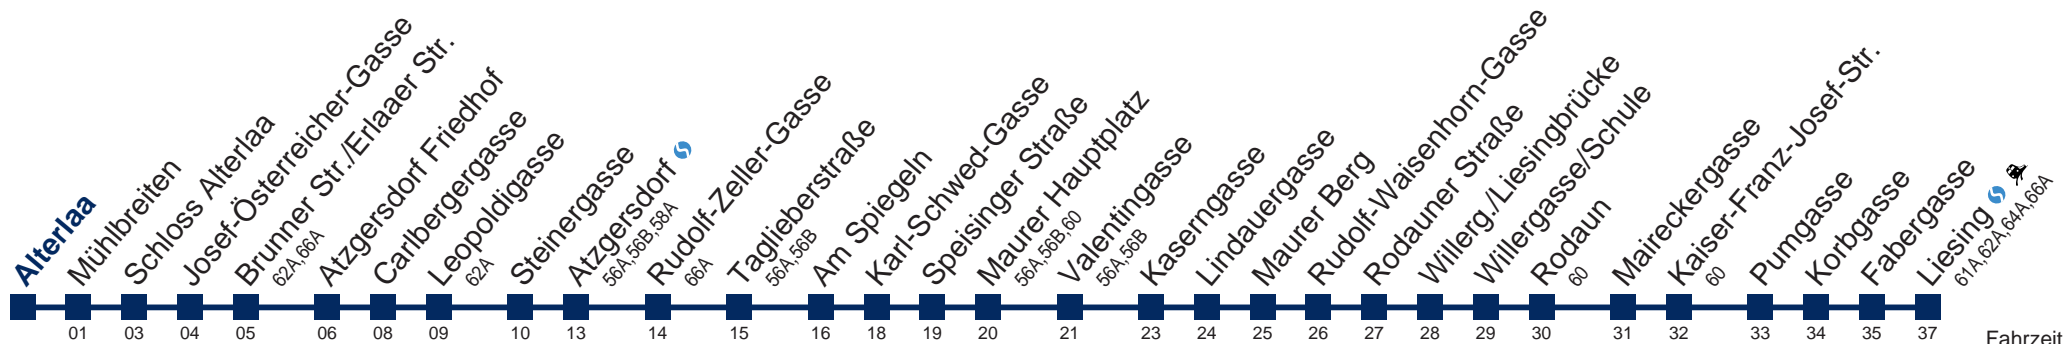

60A Liesing

Fahrzeit in Minuten zur Hauptverkehrszeit

Montag-Freitag (Schule)

5	04 19 34 45 55
6	05 15 25 35 45 55
7	03 10 18 25 35 45 55
8	05 15 25 35 49
9	04 19 34 49
10	04 19 34 49
11	04 15 25 35 45 55
12	05 15 25 35 45 55
13	05 15 25 35 45 55
14	05 15 25 35 45 55
15	05 15 25 35 45 55
16	05 15 25 35 45 55
17	05 15 25 35 45 55
18	05 15 25 35 49
19	04 19 34 49
20	04 19 36 51
21	06 21 36
22	06 36
23	06 36
0	16

Montag-Freitag (Ferien)

5	04 19 34 45 55
6	05 15 25 35 45 55
7	05 15 25 35 45 55
8	05 15 25 35 49
9	04 19 34 49
10	04 19 34 49
11	04 19 34 49
12	04 19 34 49
13	04 19 34 49
14	04 15 25 35 45 55
15	05 15 25 35 45 55
16	05 15 25 35 45 55
17	05 15 25 35 45 55
18	05 15 25 35 49
19	04 19 34 49
20	04 19 36 51
21	06 21 36
22	06 36
23	06 36
0	16

Samstag

5	06 36
6	06 36
7	06 30 50
8	10 30 50
9	10 30 50
10	10 30 50
11	10 30 50
12	10 30 50
13	10 30 50
14	10 30 50
15	10 30 50
16	10 30 50
17	10 30 50
18	10 30 50
19	10 30 49
20	09 36
21	06 36
22	06 36
23	06 36
0	16

Sonn- und Feiertags

5	
6	36
7	06 36
8	06 36
9	06 30 50
10	10 30 50
11	10 30 50
12	10 30 50
13	10 30 50
14	10 30 50
15	10 30 50
16	10 30 50
17	10 30 50
18	10 30 50
19	10 30 49
20	09 36
21	06 36
22	06 36
23	06 36
0	16

Kaufen Sie Ihre Tickets bequem mit der WienMobil-App. Buy your tickets easily via our WienMobil app.

Der Kauf von Tickets ist im Fahrzeug mit 1.1.2018 nicht mehr möglich.

Bitte erwerben Sie Ihre Fahrkarten daher unbedingt vor Fahrtantritt.

Tickets are no longer available from your driver.

Please buy them before starting your trip, e.g. via our WienMobil app.

Auskunft Servicetelefon 01/7909 100

Änderungen vorbehalten