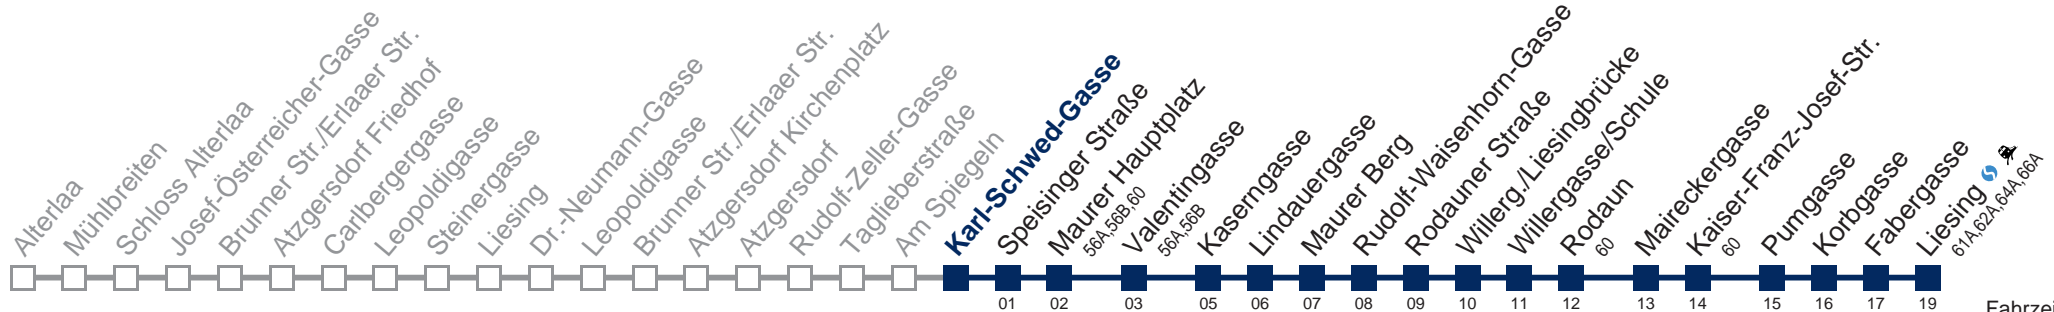

60A Liesing

Fahrzeit in Minuten zur Hauptverkehrszeit

Montag-Freitag (Schule)

5	22 37 52
6	03 14 25 35 45 55
7	05 15 23 30 34 38 45 55
8	05 15 25 35 45 55
9	09 23 38 53
10	08 23 38 53
11	08 23 34 44 54
12	04 14 24 34 44 54
13	04 14 24 34 44 54
14	04 14 24 34 44 54
15	04 14 25 35 45 55
16	05 15 25 35 45 55
17	05 15 25 35 45 55
18	05 15 25 35 45 55
19	09 23 38 53
20	07 22 37 54
21	09 24 39 54
22	24 54
23	24 54
0	34

Montag-Freitag (Ferien)

5	22 37 52
6	03 14 25 35 45 55
7	05 15 25 35 45 55
8	05 15 25 35 45 55
9	09 23 38 53
10	08 23 38 53
11	08 23 38 53
12	08 23 38 53
13	08 23 38 53
14	08 23 34 44 54
15	04 14 25 35 45 55
16	05 15 25 35 45 55
17	05 15 25 35 45 55
18	05 15 25 35 45 55
19	09 23 38 53
20	07 22 37 54
21	09 24 39 54
22	24 54
23	24 54
0	34

Samstag

5	25 55
6	25 55
7	25 49
8	09 29 49
9	09 29 49
10	09 29 49
11	09 29 49
12	09 29 49
13	09 29 49
14	09 29 49
15	09 29 49
16	09 29 49
17	09 29 49
18	09 29 49
19	09 29 49
20	08 28 55
21	25 55
22	25 55
23	25 55
0	35

Sonn- und Feiertags

5	
6	55
7	25 55
8	25 55
9	25 49
10	09 29 49
11	09 29 49
12	09 29 49
13	09 29 49
14	09 29 49
15	09 29 49
16	09 29 49
17	09 29 49
18	09 29 49
19	09 29 49
20	08 28 55
21	25 55
22	25 55
23	25 55
0	35

☐ bis Maurer Hauptplatz

Kaufen Sie Ihre Tickets bequem mit der WienMobil-App.
Buy your tickets easily via our WienMobil app.

Der Kauf von Tickets ist im Fahrzeug mit 1.1.2018 nicht mehr möglich.

Bitte erwerben Sie Ihre Fahrkarten daher unbedingt vor Fahrtantritt.
Tickets are no longer available from your driver.
Please buy them before starting your trip, e.g. via our WienMobil app.

Auskunft Servicetelefon 01/7909 100

Änderungen vorbehalten