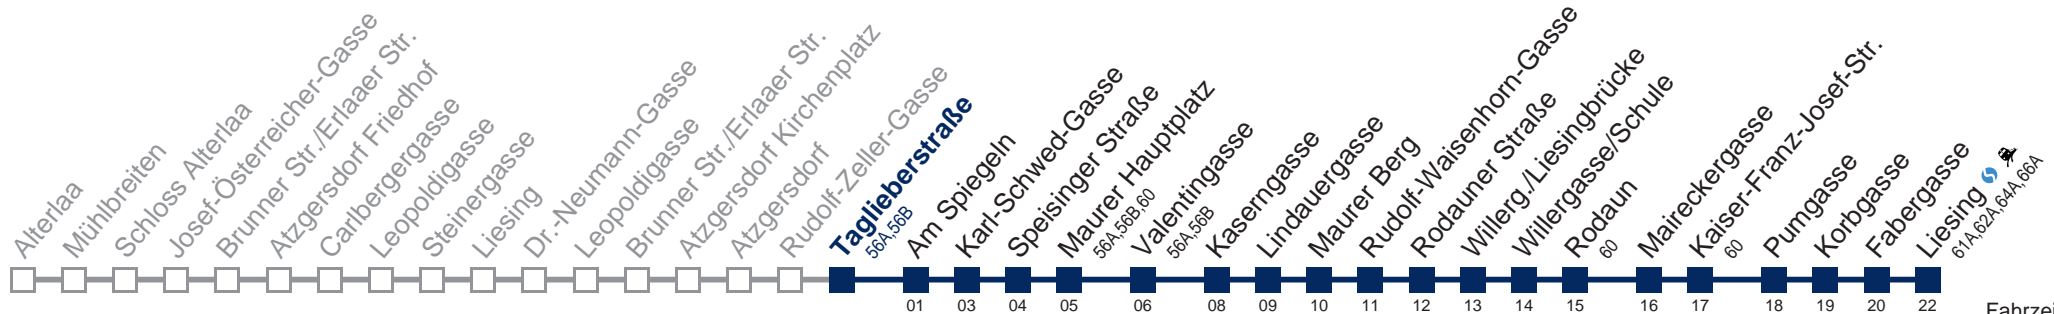

60A Liesing

Fahrzeit in Minuten zur Hauptverkehrszeit

Montag-Freitag (Schule)

5	19 34 49
6	00 11 22 32 42 52
7	02 12 20 27 31 35 42 52
8	02 12 22 32 42 52
9	06 20 35 50
10	05 20 35 50
11	05 20 31 41 51
12	01 11 21 31 41 51
13	01 11 21 31 41 51
14	01 11 21 31 41 51
15	01 11 22 32 42 52
16	02 12 22 32 42 52
17	02 12 22 32 42 52
18	02 12 22 32 42 52
19	06 20 35 50
20	04 19 34 51
21	06 21 36 51
22	21 51
23	21 51
0	31

Montag-Freitag (Ferien)

5	19 34 49
6	00 11 22 32 42 52
7	02 12 22 32 42 52
8	02 12 22 32 42 52
9	06 20 35 50
10	05 20 35 50
11	05 20 35 50
12	05 20 35 50
13	05 20 35 50
14	05 20 31 41 51
15	01 11 22 32 42 52
16	02 12 22 32 42 52
17	02 12 22 32 42 52
18	02 12 22 32 42 52
19	06 20 35 50
20	04 19 34 51
21	06 21 36 51
22	21 51
23	21 51
0	31

Samstag

5	22 52
6	22 52
7	22 46
8	06 26 46
9	06 26 46
10	06 26 46
11	06 26 46
12	06 26 46
13	06 26 46
14	06 26 46
15	06 26 46
16	06 26 46
17	06 26 46
18	06 26 46
19	06 26 46
20	05 25 52
21	22 52
22	22 52
23	22 52
0	32

Sonn- und Feiertags

5	
6	52
7	22 52
8	22 52
9	22 46
10	06 26 46
11	06 26 46
12	06 26 46
13	06 26 46
14	06 26 46
15	06 26 46
16	06 26 46
17	06 26 46
18	06 26 46
19	06 26 46
20	05 25 52
21	22 52
22	22 52
23	22 52
0	32

□ bis Maurer Hauptplatz

Kaufen Sie Ihre Tickets bequem mit der WienMobil-App. Buy your tickets easily via our WienMobil app.

Der Kauf von Tickets ist im Fahrzeug mit 1.1.2018 nicht mehr möglich.

Bitte erwerben Sie Ihre Fahrkarten daher unbedingt vor Fahrtantritt. Tickets are no longer available from your driver. Please buy them before starting your trip, e.g. via our WienMobil app.

Auskunft Servicetelefon 01/7909 100

Änderungen vorbehalten