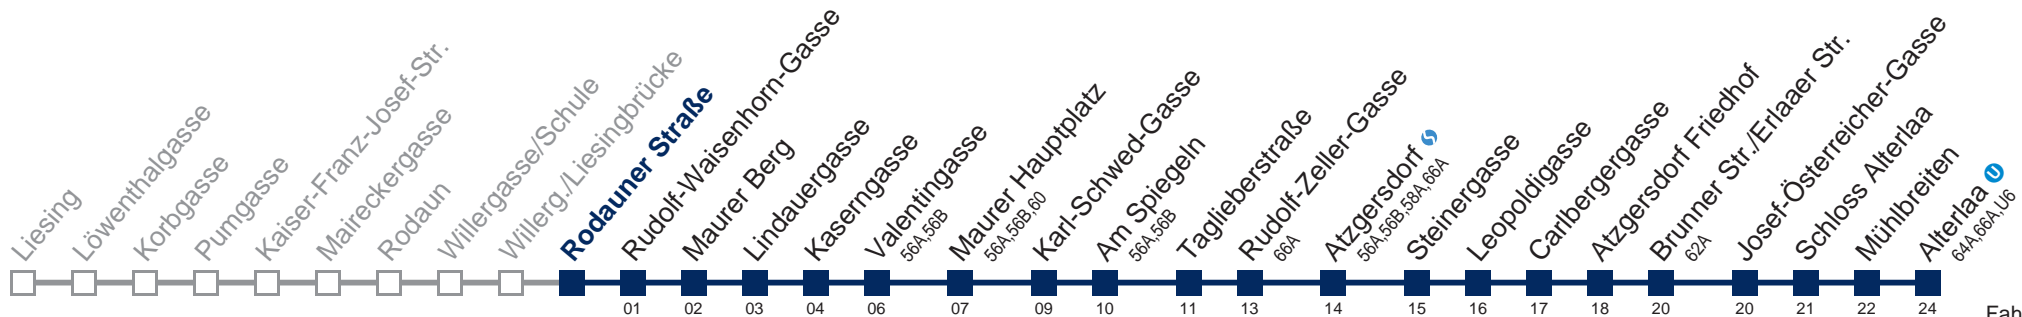

60A Alterlaa

Fahrzeit in Minuten
zur Hauptverkehrszeit

Montag-Freitag (Schule)

5	30 40 50
6	00 12 22 32 42 52
7	02 12 22 30 37 45 52
8	02 12 22 32 42 52
9	02 11 21 31 46
10	01 16 31 46
11	01 16 31 46
12	01 11 21 31 41 51
13	01 11 21 31 41 51
14	01 11 21 31 41 51
15	01 12 22 32 42 52
16	02 12 22 32 42 52
17	02 12 22 32 42 52
18	02 12 22 32 47
19	02 17 32 47
20	01 15 30 45
21	00 15 30 45
22	00 30
23	00 30
0	00 36

Montag-Freitag (Ferien)

5	30 40 50
6	00 12 22 32 42 52
7	02 12 22 32 42 52
8	02 12 22 32 42 52
9	02 11 21 31 46
10	01 16 31 46
11	01 16 31 46
12	01 16 31 46
13	01 16 31 46
14	01 11 21 31 41 51
15	01 12 22 32 42 52
16	02 12 22 32 42 52
17	02 12 22 32 42 52
18	02 12 22 32 47
19	02 17 32 47
20	01 15 30 45
21	00 15 30 45
22	00 30
23	00 30
0	00 36

Samstag

5	30
6	00 32
7	02 32 52
8	12 32 52
9	12 32 52
10	12 32 52
11	12 32 52
12	12 32 52
13	12 32 52
14	12 32 52
15	12 32 52
16	12 32 52
17	12 32 52
18	12 32 52
19	12 32
20	01 30
21	00 30
22	00 30
23	00 30
0	00 36

Sonn- und Feiertags

5	
6	30
7	00 30
8	00 30
9	00 31 51
10	11 31 51
11	11 31 51
12	11 31 51
13	11 31 51
14	11 31 51
15	11 31 51
16	11 31 51
17	11 31 51
18	11 31 51
19	10 30
20	00 30
21	00 30
22	00 30
23	00 30
0	00 36

bis Atzgersdorf

Kaufen Sie Ihre Tickets bequem mit der WienMobil-App.
Buy your tickets easily via our WienMobil app.

Der Kauf von Tickets ist im Fahrzeug mit 1.1.2018 nicht mehr möglich.

Bitte erwerben Sie Ihre Fahrkarten daher unbedingt vor Fahrtantritt.

Tickets are no longer available from your driver.

Please buy them before starting your trip, e.g. via our WienMobil app.

Auskunft Servicetelefon 01/7909 100

Änderungen vorbehalten