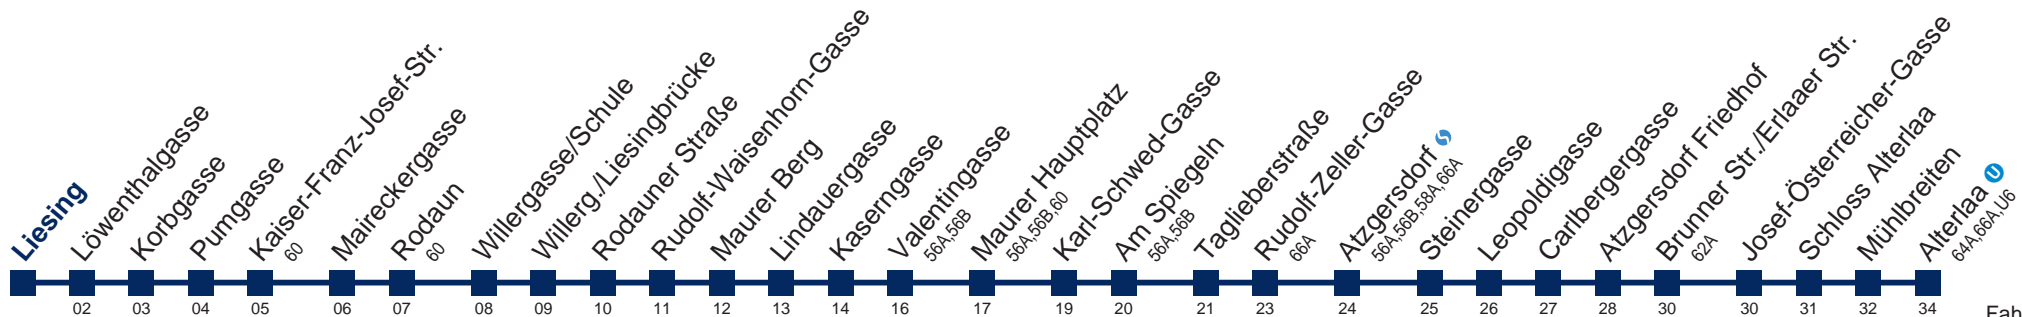

60A Alterlaa U

Fahrzeit in Minuten
zur Hauptverkehrszeit

Montag-Freitag (Schule)

5	20 30 40 50
6	00 10 20 30 40 50
7	00 10 17 25 32 40 50
8	00 10 20 30 40 50
9	00 10 20 35 50
10	05 20 35 50
11	05 20 35 50
12	00 10 20 30 40 50
13	00 10 20 30 40 50
14	00 10 20 30 40 50
15	00 10 20 30 40 50
16	00 10 20 30 40 50
17	00 10 20 30 40 50
18	00 10 20 35 50
19	05 20 35 50
20	05 20 35 50
21	05 20 35 50
22	20 50
23	20 50
0	26

Montag-Freitag (Ferien)

5	20 30 40 50
6	00 10 20 30 40 50
7	00 10 20 30 40 50
8	00 10 20 30 40 50
9	00 10 20 35 50
10	05 20 35 50
11	05 20 35 50
12	05 20 35 50
13	05 20 35 50
14	00 10 20 30 40 50
15	00 10 20 30 40 50
16	00 10 20 30 40 50
17	00 10 20 30 40 50
18	00 10 20 35 50
19	05 20 35 50
20	05 20 35 50
21	05 20 35 50
22	20 50
23	20 50
0	26

Samstag

5	20 50
6	20 50
7	20 40
8	00 20 40
9	00 20 40
10	00 20 40
11	00 20 40
12	00 20 40
13	00 20 40
14	00 20 40
15	00 20 40
16	00 20 40
17	00 20 40
18	00 20 40
19	00 20 50
20	20 50
21	20 50
22	20 50
23	20 50
0	26

Sonn- und Feiertags

5	
6	20 50
7	20 50
8	20 50
9	20 40
10	00 20 40
11	00 20 40
12	00 20 40
13	00 20 40
14	00 20 40
15	00 20 40
16	00 20 40
17	00 20 40
18	00 20 40
19	00 20 50
20	20 50
21	20 50
22	20 50
23	20 50
0	26

☐ bis Atzgersdorf

Kaufen Sie Ihre Tickets bequem mit der WienMobil-App.
Buy your tickets easily via our WienMobil app.

Der Kauf von Tickets ist im Fahrzeug mit 1.1.2018 nicht mehr möglich.

Bitte erwerben Sie Ihre Fahrkarten daher unbedingt vor Fahrtantritt.

Tickets are no longer available from your driver.

Please buy them before starting your trip, e.g. via our WienMobil app.

Auskunft Servicetelefon 01/7909 100

Änderungen vorbehalten