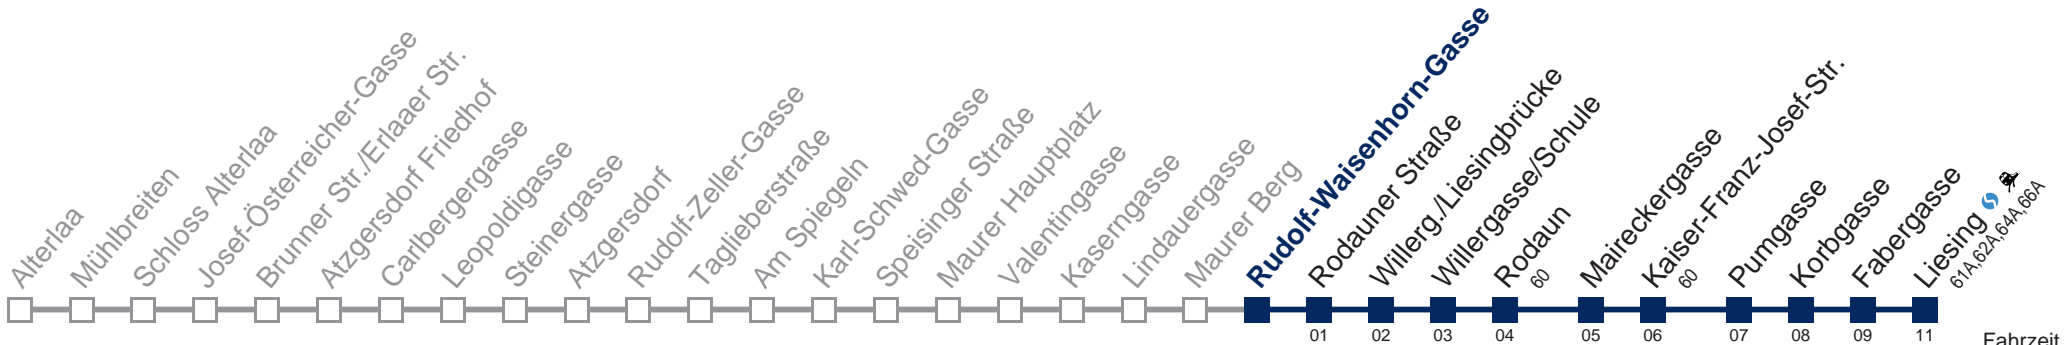

60A Liesing

Fahrzeit in Minuten zur Hauptverkehrszeit

Montag-Freitag (Schule)

5	30 45
6	00 11 22 34 44 54
7	04 14 24 31 39 43 46 54
8	04 14 24 34 44 54
9	04 17 31 46
10	01 16 31 46
11	01 16 31 42 52
12	02 12 22 32 42 52
13	02 12 22 32 42 52
14	02 12 22 32 42 52
15	02 13 23 34 44 54
16	04 14 24 34 44 54
17	04 14 24 34 44 54
18	04 14 24 34 44 54
19	04 17 31 46
20	01 15 30 45
21	02 17 32 47
22	02 32
23	02 32
0	02 42

Montag-Freitag (Ferien)

5	30 45
6	00 11 22 34 44 54
7	04 14 24 34 44 54
8	04 14 24 34 44 54
9	04 17 31 46
10	01 16 31 46
11	01 16 31 46
12	01 16 31 46
13	01 16 31 46
14	01 16 31 42 52
15	02 13 23 34 44 54
16	04 14 24 34 44 54
17	04 14 24 34 44 54
18	04 14 24 34 44 54
19	04 17 31 46
20	01 15 30 45
21	02 17 32 47
22	02 32
23	02 32
0	02 42

Samstag

5	33
6	03 33
7	03 33 57
8	17 37 57
9	17 37 57
10	17 37 57
11	17 37 57
12	17 37 57
13	17 37 57
14	17 37 57
15	17 37 57
16	17 37 57
17	17 37 57
18	17 37 57
19	17 37 57
20	16 36
21	03 33
22	03 33
23	03 33
0	03 43

Sonn- und Feiertags

5	
6	
7	03 33
8	03 33
9	03 33 57
10	17 37 57
11	17 37 57
12	17 37 57
13	17 37 57
14	17 37 57
15	17 37 57
16	17 37 57
17	17 37 57
18	17 37 57
19	17 37 57
20	16 36
21	03 33
22	03 33
23	03 33
0	03 43

Kaufen Sie Ihre Tickets bequem mit der WienMobil-App.
Buy your tickets easily via our WienMobil app.

Der Kauf von Tickets ist im Fahrzeug mit 1.1.2018 nicht mehr möglich.

Bitte erwerben Sie Ihre Fahrkarten daher unbedingt vor Fahrtantritt.

Tickets are no longer available from your driver.

Please buy them before starting your trip, e.g. via our WienMobil app.

Auskunft Servicetelefon 01/7909 100

Änderungen vorbehalten