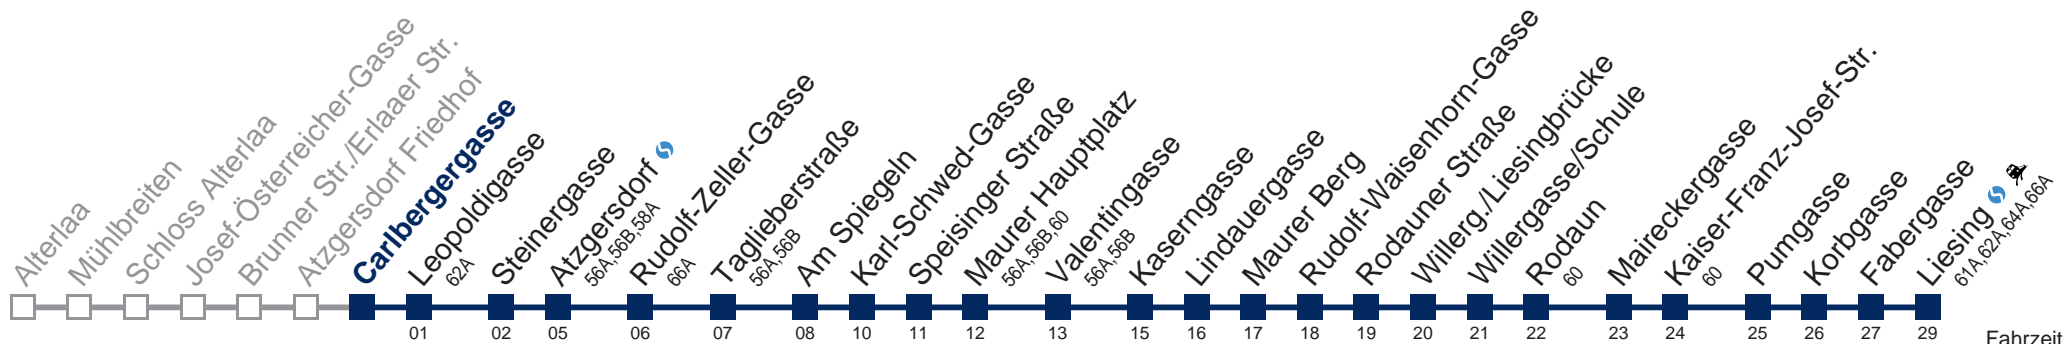

60A Liesing

Fahrzeit in Minuten zur Hauptverkehrszeit

Montag-Freitag (Schule)

5	12 27 42 53
6	03 14 24 34 44 54
7	04 12 19 27 34 44 54
8	04 14 24 34 44 58
9	12 27 42 57
10	12 27 42 57
11	12 23 33 43 53
12	03 13 23 33 43 53
13	03 13 23 33 43 53
14	03 13 23 33 43 53
15	03 14 24 34 44 54
16	04 14 24 34 44 54
17	04 14 24 34 44 54
18	04 14 24 34 44 58
19	12 27 42 57
20	12 27 44 59
21	14 29 44
22	14 44
23	14 44
0	24

Montag-Freitag (Ferien)

5	12 27 42 53
6	03 14 24 34 44 54
7	04 14 24 34 44 54
8	04 14 24 34 44 58
9	12 27 42 57
10	12 27 42 57
11	12 27 42 57
12	12 27 42 57
13	12 27 42 57
14	12 23 33 43 53
15	03 14 24 34 44 54
16	04 14 24 34 44 54
17	04 14 24 34 44 54
18	04 14 24 34 44 58
19	12 27 42 57
20	12 27 44 59
21	14 29 44
22	14 44
23	14 44
0	24

Samstag

5	14 44
6	14 44
7	14 38 58
8	18 38 58
9	18 38 58
10	18 38 58
11	18 38 58
12	18 38 58
13	18 38 58
14	18 38 58
15	18 38 58
16	18 38 58
17	18 38 58
18	18 38 58
19	18 38 57
20	17 44
21	14 44
22	14 44
23	14 44
0	24

Sonn- und Feiertags

5	
6	44
7	14 44
8	14 44
9	14 38 58
10	18 38 58
11	18 38 58
12	18 38 58
13	18 38 58
14	18 38 58
15	18 38 58
16	18 38 58
17	18 38 58
18	18 38 58
19	18 38 57
20	17 44
21	14 44
22	14 44
23	14 44
0	24

Kaufen Sie Ihre Tickets bequem mit der WienMobil-App. Buy your tickets easily via our WienMobil app.

Der Kauf von Tickets ist im Fahrzeug mit 1.1.2018 nicht mehr möglich.

Bitte erwerben Sie Ihre Fahrkarten daher unbedingt vor Fahrtantritt.

Tickets are no longer available from your driver.

Please buy them before starting your trip, e.g. via our WienMobil app.

Auskunft Servicetelefon 01/7909 100

Änderungen vorbehalten