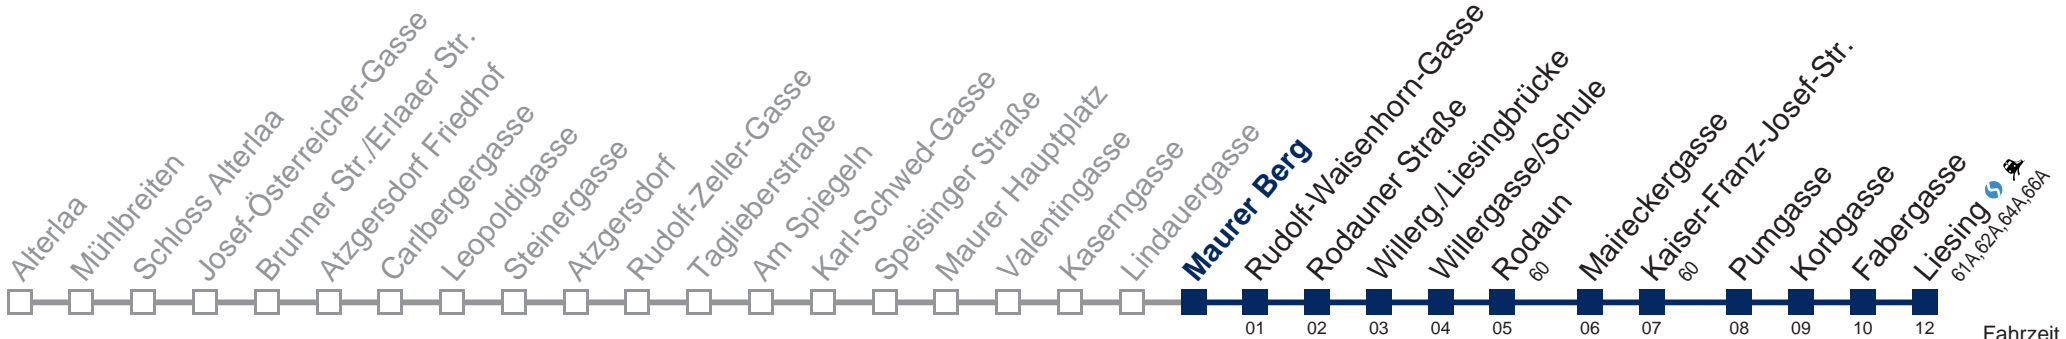

Please buy them before starting your trip, e.g. via our WienMobil app.

Auskunft Servicetelefon 01/7909 100

Änderungen vorbehalten

60A Liesing

Fahrzeit in Minuten zur Hauptverkehrszeit

Montag-Freitag (Schule)