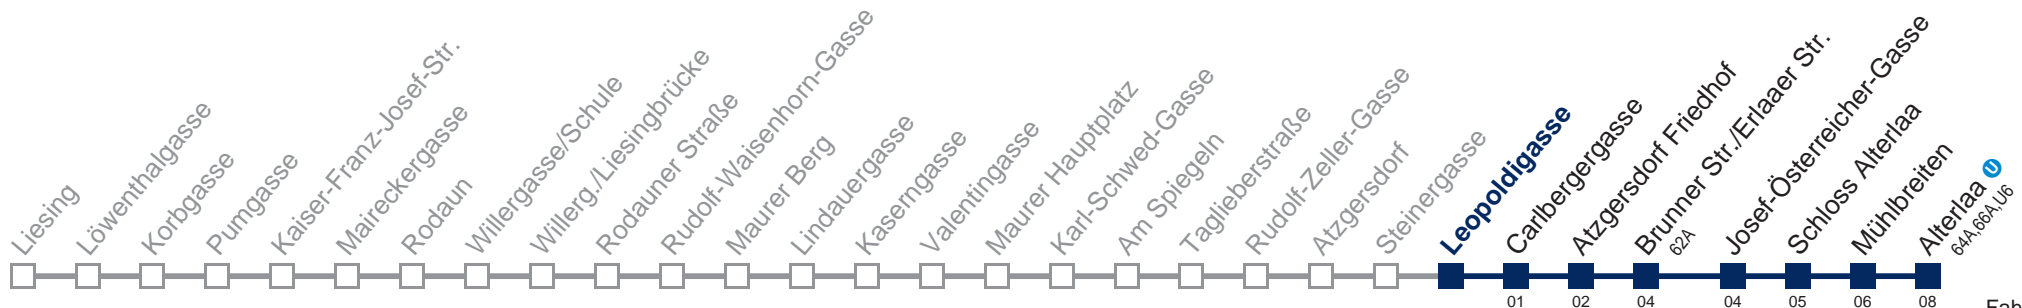

60A Alterlaa

Fahrzeit in Minuten
zur Hauptverkehrszeit

Montag-Freitag (Schule)

4	45
5	18 46 56
6	07 17 30 40 50
7	00 10 20 30 40 47 55
8	02 10 20 30 40 50
9	00 09 19 28 38 48
10	03 18 33 48
11	03 18 33 48
12	03 18 28 38 48 58
13	08 18 28 38 48 58
14	08 18 28 38 48 58
15	09 19 30 40 50
16	00 10 20 30 40 50
17	00 10 20 30 40 50
18	00 10 20 30 40 50
19	05 20 34 49
20	04 18 31 46
21	01 16 31 46
22	01 16 46
23	16 46
0	16

Montag-Freitag (Ferien)

4	45
5	18 46 56
6	07 17 30 40 50
7	00 10 20 30 40 50
8	00 10 20 30 40 50
9	00 09 19 28 38 48
10	03 18 33 48
11	03 18 33 48
12	03 18 33 48
13	03 18 33 48
14	03 18 28 38 48 58
15	09 19 30 40 50
16	00 10 20 30 40 50
17	00 10 20 30 40 50
18	00 10 20 30 40 50
19	05 20 34 49
20	04 18 31 46
21	01 16 31 46
22	01 16 46
23	16 46
0	16

Samstag

4	45
5	47
6	18 50
7	20 50
8	10 30 50
9	10 30 50
10	10 30 50
11	10 30 50
12	10 30 50
13	10 30 50
14	10 30 50
15	10 30 50
16	10 30 50
17	10 30 50
18	10 30 50
19	10 30 50
20	18 47
21	17 47
22	17 47
23	17 47
0	17

Sonn- und Feiertags

4	
5	
6	47
7	17 47
8	17 47
9	18 50
10	10 30 50
11	10 30 50
12	10 30 50
13	10 30 50
14	10 30 50
15	10 30 50
16	10 30 50
17	10 30 50
18	10 30 50
19	09 26 46
20	17 47
21	17 47
22	17 47
23	17 47
0	17

Kaufen Sie Ihre Tickets bequem mit der WienMobil-App.
Buy your tickets easily via our WienMobil app.

Der Kauf von Tickets ist im Fahrzeug mit 1.1.2018 nicht mehr möglich.

Bitte erwerben Sie Ihre Fahrkarten daher unbedingt vor Fahrtantritt.

Tickets are no longer available from your driver.

Please buy them before starting your trip, e.g. via our WienMobil app.

Auskunft Servicetelefon 01/7909 100

Änderungen vorbehalten