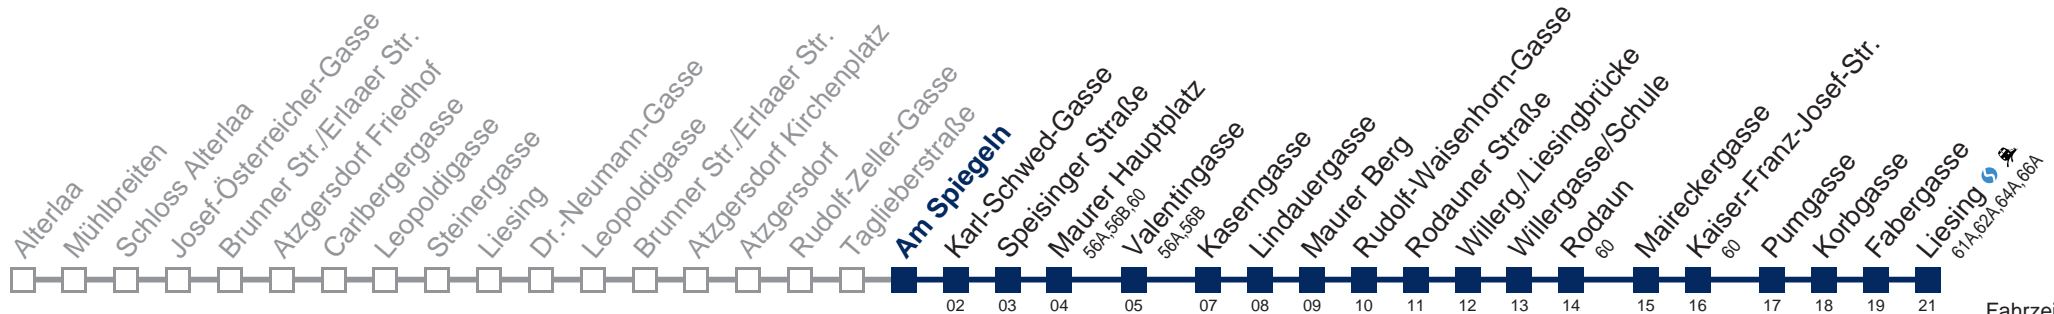

60A Liesing

Fahrzeit in Minuten zur Hauptverkehrszeit

Montag-Freitag (Schule)

5	20 35 50
6	01 12 23 33 43 53
7	03 13 21 28 32 36 43 53
8	03 13 23 33 43 53
9	07 21 36 51
10	06 21 36 51
11	06 21 32 42 52
12	02 12 22 32 42 52
13	02 12 22 32 42 52
14	02 12 22 32 42 52
15	02 12 23 33 43 53
16	03 13 23 33 43 53
17	03 13 23 33 43 53
18	03 13 23 33 43 53
19	07 21 36 51
20	05 20 35 52
21	07 22 37 52
22	22 52
23	22 52
0	32

Montag-Freitag (Ferien)

5	20 35 50
6	01 12 23 33 43 53
7	03 13 23 33 43 53
8	03 13 23 33 43 53
9	07 21 36 51
10	06 21 36 51
11	06 21 36 51
12	06 21 36 51
13	06 21 36 51
14	06 21 32 42 52
15	02 12 23 33 43 53
16	03 13 23 33 43 53
17	03 13 23 33 43 53
18	03 13 23 33 43 53
19	07 21 36 51
20	05 20 35 52
21	07 22 37 52
22	22 52
23	22 52
0	32

Samstag

5	23 53
6	23 53
7	23 47
8	07 27 47
9	07 27 47
10	07 27 47
11	07 27 47
12	07 27 47
13	07 27 47
14	07 27 47
15	07 27 47
16	07 27 47
17	07 27 47
18	07 27 47
19	07 27 47
20	06 26 53
21	23 53
22	23 53
23	23 53
0	33

Sonn- und Feiertags

5	
6	53
7	23 53
8	23 53
9	23 47
10	07 27 47
11	07 27 47
12	07 27 47
13	07 27 47
14	07 27 47
15	07 27 47
16	07 27 47
17	07 27 47
18	07 27 47
19	07 27 47
20	06 26 53
21	23 53
22	23 53
23	23 53
0	33

☐ bis Maurer Hauptplatz

Kaufen Sie Ihre Tickets bequem mit der WienMobil-App. Buy your tickets easily via our WienMobil app.

Der Kauf von Tickets ist im Fahrzeug mit 1.1.2018 nicht mehr möglich.

Bitte erwerben Sie Ihre Fahrkarten daher unbedingt vor Fahrtantritt.

Tickets are no longer available from your driver.

Please buy them before starting your trip, e.g. via our WienMobil app.

Auskunft Servicetelefon 01/7909 100

Änderungen vorbehalten