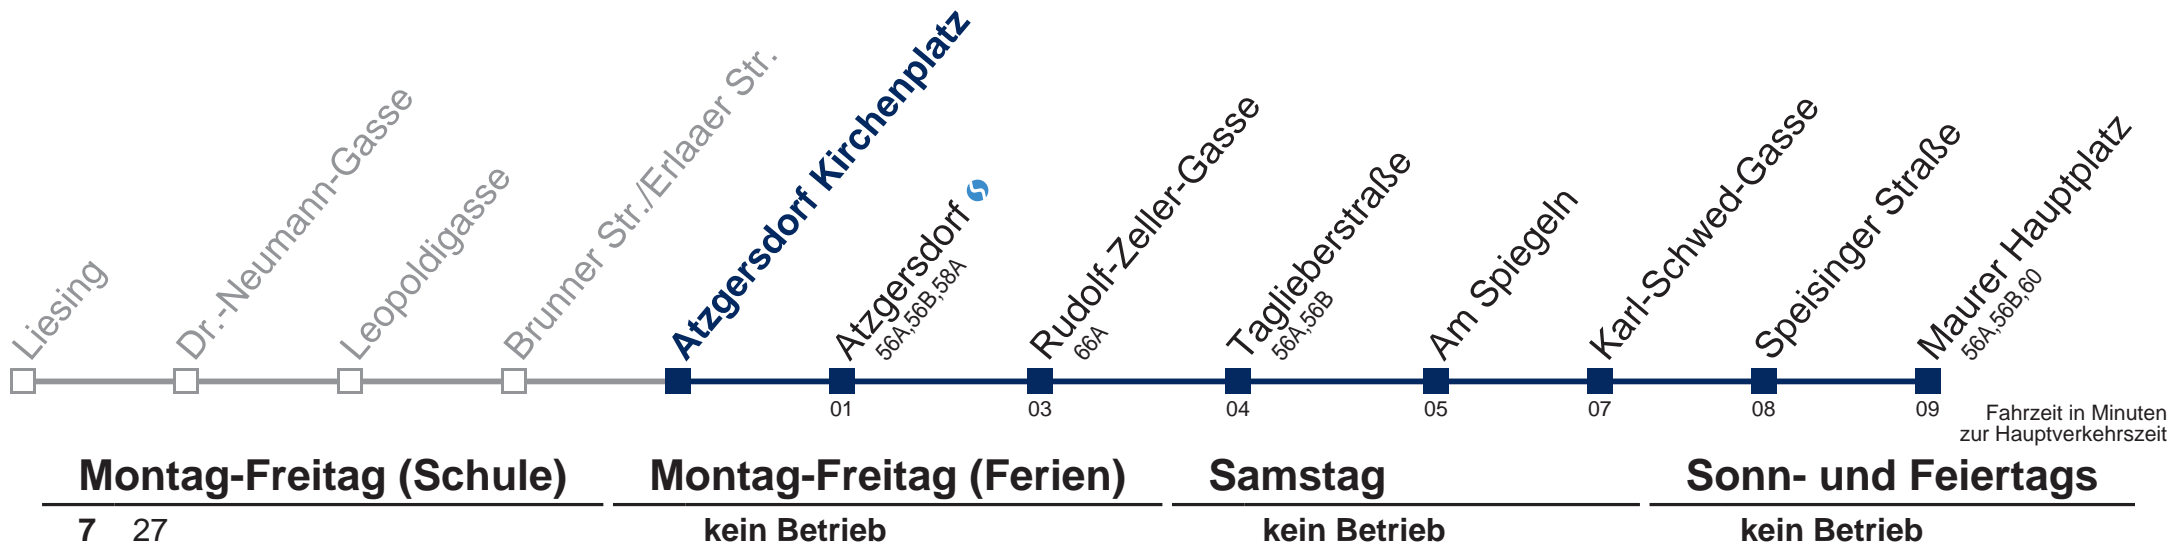

60A Maurer Hauptplatz

WienMobil

Kaufen Sie Ihre Tickets bequem mit der WienMobil-App.
Buy your tickets easily via our WienMobil app.

Der Kauf von Tickets ist im Fahrzeug mit 1.1.2018 nicht mehr möglich.
Bitte erwerben Sie Ihre Fahrkarten daher unbedingt vor Fahrtantritt.
Tickets are no longer available from your driver.
Please buy them before starting your trip, e.g. via our WienMobil app.

Auskunft Servicetelefon 01/7909 100
Änderungen vorbehalten