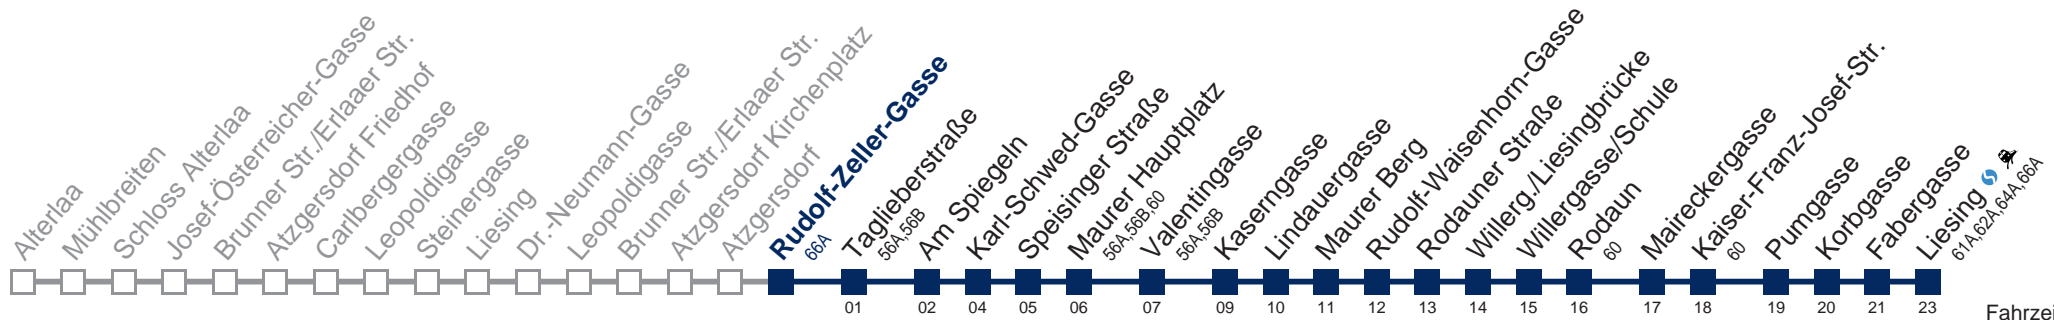

60A Liesing

Fahrzeit in Minuten zur Hauptverkehrszeit

Montag-Freitag (Schule)

5	18 33 48 59
6	09 21 31 41 51
7	01 11 18 26 30 33 41 51
8	01 11 21 31 41 51
9	05 19 34 49
10	04 19 34 49
11	04 19 30 40 50
12	00 10 20 30 40 50
13	00 10 20 30 40 50
14	00 10 20 30 40 50
15	00 10 21 31 41 51
16	01 11 21 31 41 51
17	01 11 21 31 41 51
18	01 11 21 31 41 51
19	05 19 34 49
20	03 18 33 50
21	05 20 35 50
22	20 50
23	20 50
0	30

Montag-Freitag (Ferien)

5	18 33 48 59
6	09 21 31 41 51
7	01 11 21 31 41 51
8	01 11 21 31 41 51
9	05 19 34 49
10	04 19 34 49
11	04 19 34 49
12	04 19 34 49
13	04 19 34 49
14	04 19 30 40 50
15	00 10 21 31 41 51
16	01 11 21 31 41 51
17	01 11 21 31 41 51
18	01 11 21 31 41 51
19	05 19 34 49
20	03 18 33 50
21	05 20 35 50
22	20 50
23	20 50
0	30

Samstag

5	20 50
6	20 50
7	20 44
8	04 24 44
9	04 24 44
10	04 24 44
11	04 24 44
12	04 24 44
13	04 24 44
14	04 24 44
15	04 24 44
16	04 24 44
17	04 24 44
18	04 24 44
19	04 24 44
20	03 23 50
21	20 50
22	20 50
23	20 50
0	30

Sonn- und Feiertags

5	
6	50
7	20 50
8	20 50
9	20 44
10	04 24 44
11	04 24 44
12	04 24 44
13	04 24 44
14	04 24 44
15	04 24 44
16	04 24 44
17	04 24 44
18	04 24 44
19	04 24 44
20	03 23 50
21	20 50
22	20 50
23	20 50
0	30

☐ bis Maurer Hauptplatz

Kaufen Sie Ihre Tickets bequem mit der WienMobil-App. Buy your tickets easily via our WienMobil app.

Der Kauf von Tickets ist im Fahrzeug mit 1.1.2018 nicht mehr möglich.

Bitte erwerben Sie Ihre Fahrkarten daher unbedingt vor Fahrtantritt.

Tickets are no longer available from your driver.

Please buy them before starting your trip, e.g. via our WienMobil app.

Auskunft Servicetelefon 01/7909 100

Änderungen vorbehalten