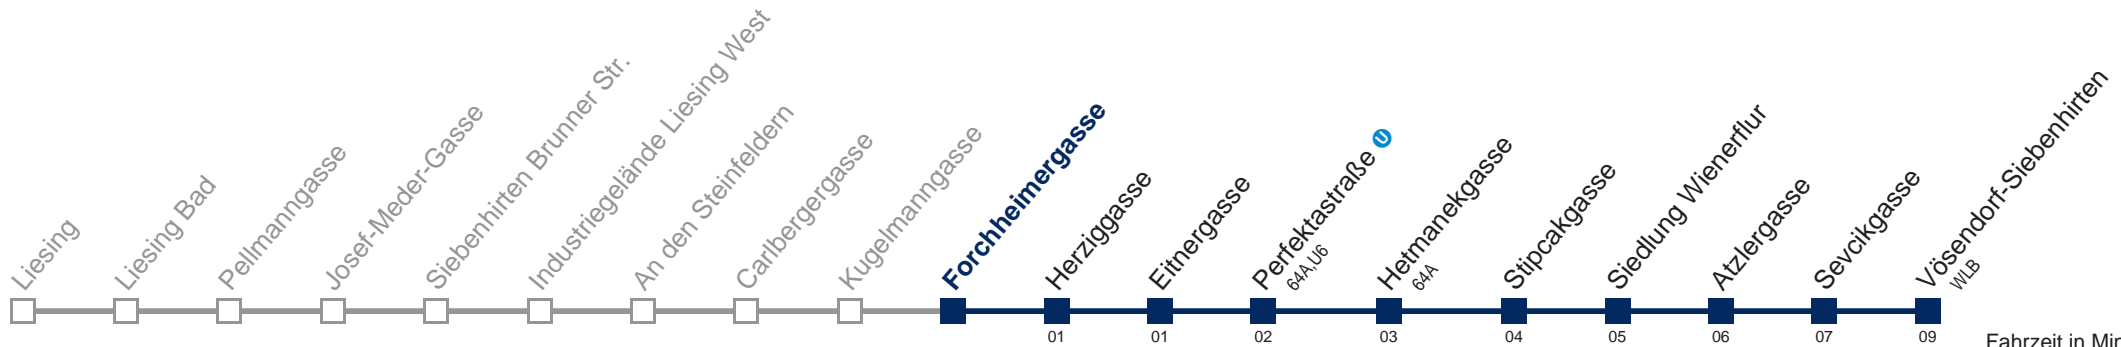

61 A Vösendorf-Siebenhirten

Fahrzeit in Minuten zur Hauptverkehrszeit

Montag bis Freitag

5	30 49
6	04 19 34 49
7	05 19 33 49
8	05 20 35 50
9	05 20 35 53
10	12 32 52
11	12 32 52
12	12 32 49
13	04 19 34 49
14	04 19 34 49
15	04 19 34 49
16	05 20 35 50
17	05 20 35 50
18	05 20 35 53
19	12 32 52
20	12 32
21	02 32
22	02 32
23	02 32
0	02

Samstag

5	
6	22
7	02 32 52
8	12 32 52
9	12 32 52
10	12 32 52
11	12 32 52
12	12 32 52
13	12 32 52
14	12 32 52
15	12 32 52
16	12 32 52
17	12 32 52
18	12 32 52
19	12 32
20	02 32
21	02 32
22	02 32
23	02 32
0	02

Sonn- und Feiertags

5	
6	22
7	02 32
8	02 32
9	02 32 52
10	12 32 52
11	12 32 52
12	12 32 52
13	12 32 52
14	12 32 52
15	12 32 52
16	12 32 52
17	12 32 52
18	12 32 52
19	12 32
20	02 32
21	02 32
22	02 32
23	02 32
0	02

Kaufen Sie Ihre Tickets bequem mit der WienMobil-App.
Buy your tickets easily via our WienMobil app.

Der Kauf von Tickets ist im Fahrzeug mit 1.1.2018 nicht mehr möglich.

Bitte erwerben Sie Ihre Fahrkarten daher unbedingt vor Fahrtantritt.
Tickets are no longer available from your driver.
Please buy them before starting your trip, e.g. via our WienMobil app.

Auskunft Servicetelefon 01/7909 100

Änderungen vorbehalten