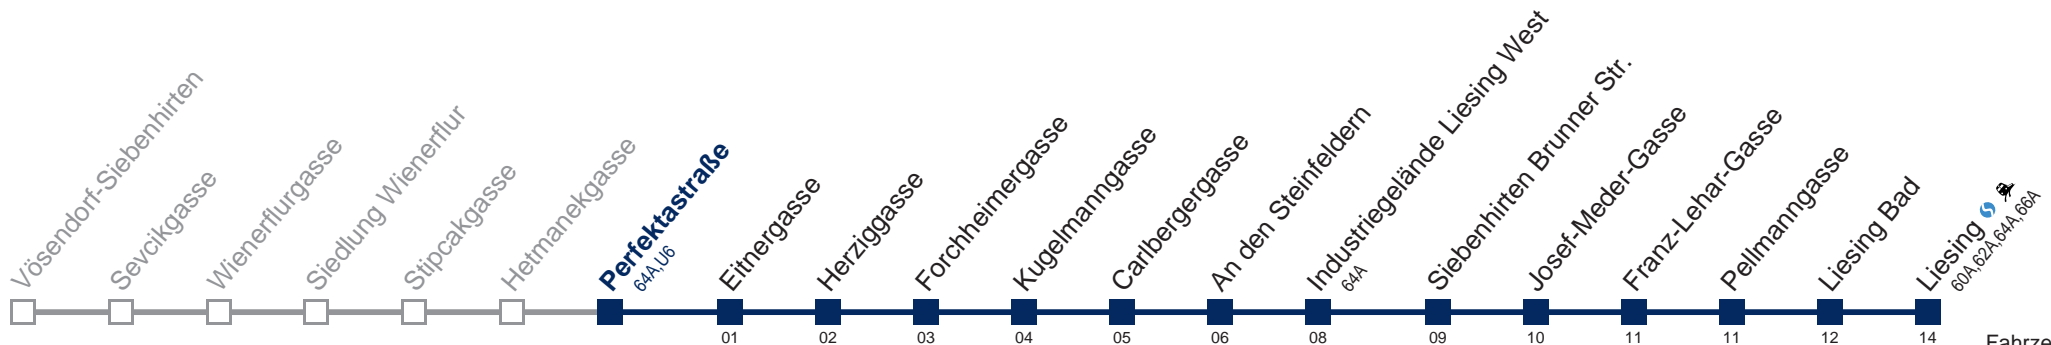

Auskunft Servicetelefon 01/7909 100

Änderungen vorbehalten

61A Liesing

Fahrzeit in Minuten zur Hauptverkehrszeit

Montag bis Freitag

5	20 41 56
6	11 26 41 56
7	11 27 39 51
8	08 25 41 56
9	11 26 41 56
10	15 35 55
11	15 35 55
12	15 35 55
13	11 26 41 56
14	11 26 41 56
15	11 26 41 56
16	11 26 41 56
17	11 26 41 56
18	11 26 41 56
19	15 35 55
20	15 35 57
21	27 57
22	27 57
23	27 57
0	27