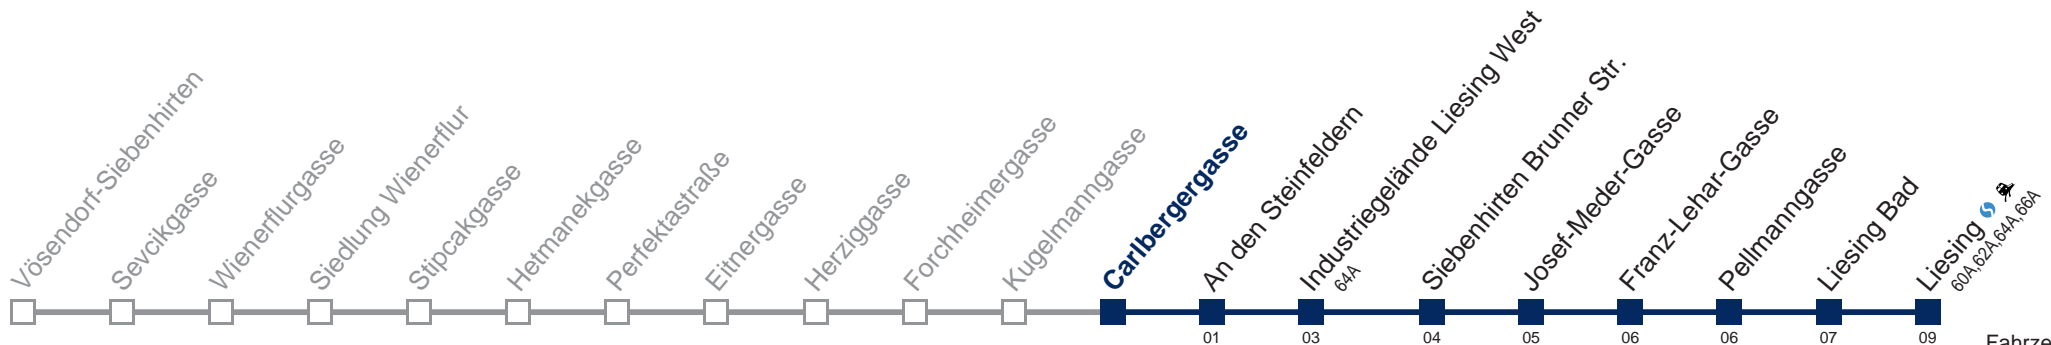

61A Liesing

Fahrzeit in Minuten zur Hauptverkehrszeit

Montag bis Freitag

5	25 46
6	01 16 31 46
7	02 17 33 45 57
8	14 31 47
9	02 17 32 47
10	01 20 40
11	00 20 40
12	00 20 40
13	00 16 31 46
14	01 16 31 46
15	01 16 31 46
16	02 17 32 47
17	02 17 32 47
18	02 17 32 47
19	01 20 40
20	00 20 40
21	02 32
22	02 32
23	02 32
0	02 32

Samstag

5	57
6	32
7	02 32
8	00 20 40
9	00 20 40
10	00 20 40
11	00 20 40
12	00 20 40
13	00 20 40
14	00 20 40
15	00 20 40
16	00 20 40
17	00 20 40
18	00 20 40
19	00 20 40
20	02 32
21	02 32
22	02 32
23	02 32
0	02 32

Sonn- und Feiertags

5	57
6	32
7	02 32
8	02 32
9	02 32
10	00 20 40
11	00 20 40
12	00 20 40
13	00 20 40
14	00 20 40
15	00 20 40
16	00 20 40
17	00 20 40
18	00 20 40
19	00 20 40
20	02 32
21	02 32
22	02 32
23	02 32
0	02 32

Kaufen Sie Ihre Tickets bequem mit der WienMobil-App.
Buy your tickets easily via our WienMobil app.

Der Kauf von Tickets ist im Fahrzeug mit 1.1.2018 nicht mehr möglich.

Bitte erwerben Sie Ihre Fahrkarten daher unbedingt vor Fahrtantritt.

Tickets are no longer available from your driver.

Please buy them before starting your trip, e.g. via our WienMobil app.

Auskunft Servicetelefon 01/7909 100

Änderungen vorbehalten