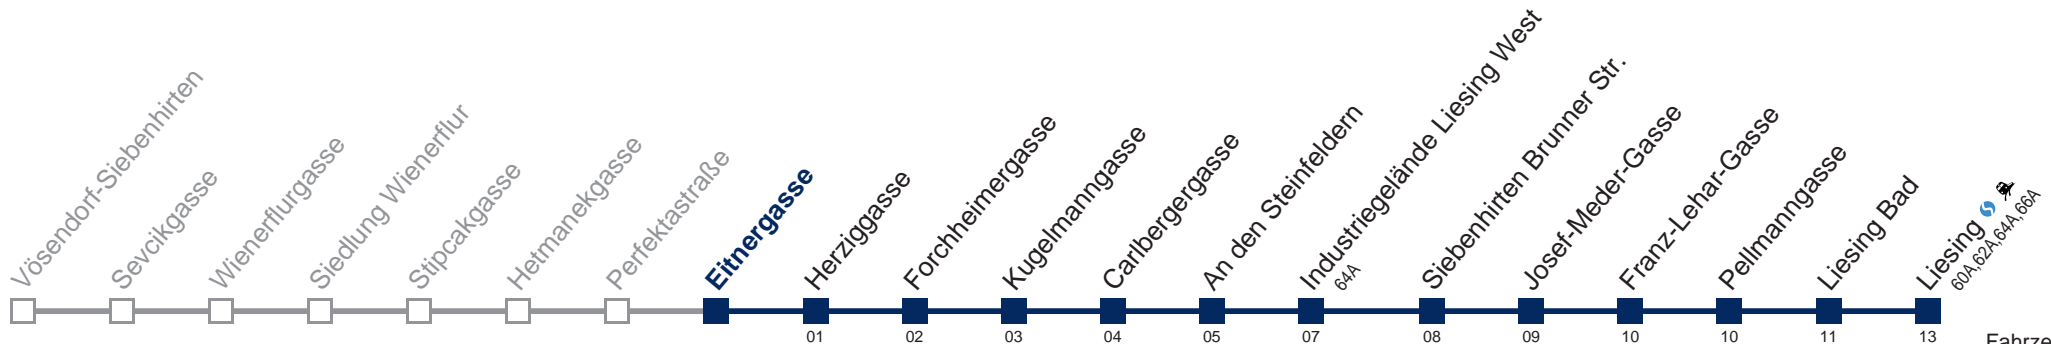

Auskunft Servicetelefon 01/7909 100

Änderungen vorbehalten

61A Liesing

Fahrzeit in Minuten zur Hauptverkehrszeit

Montag bis Freitag

5	21 42 57
6	12 27 42 57
7	12 28 40 52
8	09 26 42 57
9	12 27 42 57
10	16 36 56
11	16 36 56
12	16 36 56
13	12 27 42 57
14	12 27 42 57
15	12 27 42 57
16	12 27 42 57
17	12 27 42 57
18	12 27 42 57
19	16 36 56
20	16 36 58
21	28 58
22	28 58
23	28 58
0	28