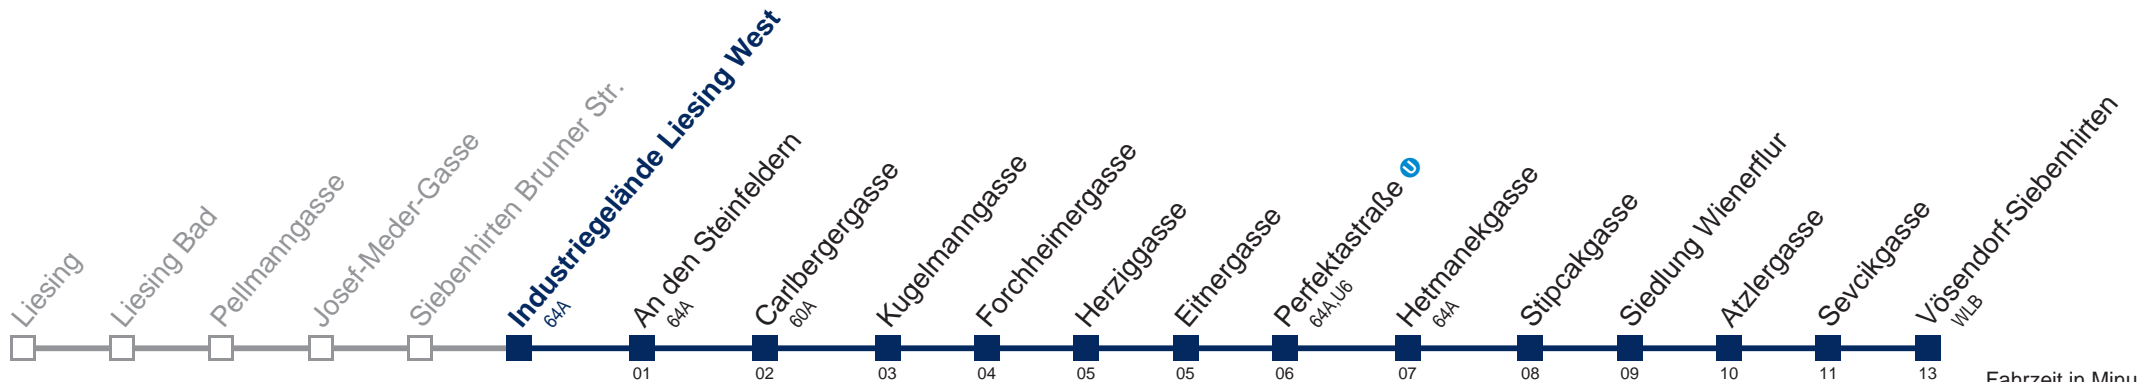

61 A Vösendorf-Siebenhirten

Fahrzeit in Minuten zur Hauptverkehrszeit

Montag bis Freitag

5	26 45
6	00 15 30 45
7	00 14 28 44
8	00 15 30 45
9	00 15 30 48
10	08 28 48
11	08 28 48
12	08 28 45
13	00 15 30 45
14	00 15 30 45
15	00 15 30 45
16	00 15 30 45
17	00 15 30 45
18	00 15 30 48
19	08 28 48
20	08 28 58
21	28 58
22	28 58
23	28 58

Samstag

5	
6	18 58
7	28 48
8	08 28 48
9	08 28 48
10	08 28 48
11	08 28 48
12	08 28 48
13	08 28 48
14	08 28 48
15	08 28 48
16	08 28 48
17	08 28 48
18	08 28 48
19	08 28 58
20	28 58
21	28 58
22	28 58
23	28 58

Sonn- und Feiertags

5	
6	18 58
7	28 58
8	28 58
9	28 48
10	08 28 48
11	08 28 48
12	08 28 48
13	08 28 48
14	08 28 48
15	08 28 48
16	08 28 48
17	08 28 48
18	08 28 48
19	08 28 58
20	28 58
21	28 58
22	28 58
23	28 58

Kaufen Sie Ihre Tickets bequem mit der WienMobil-App.
Buy your tickets easily via our WienMobil app.

Der Kauf von Tickets ist im Fahrzeug mit 1.1.2018 nicht mehr möglich.

Bitte erwerben Sie Ihre Fahrkarten daher unbedingt vor Fahrtantritt.
Tickets are no longer available from your driver.
Please buy them before starting your trip, e.g. via our WienMobil app.

Auskunft Servicetelefon 01/7909 100

Änderungen vorbehalten