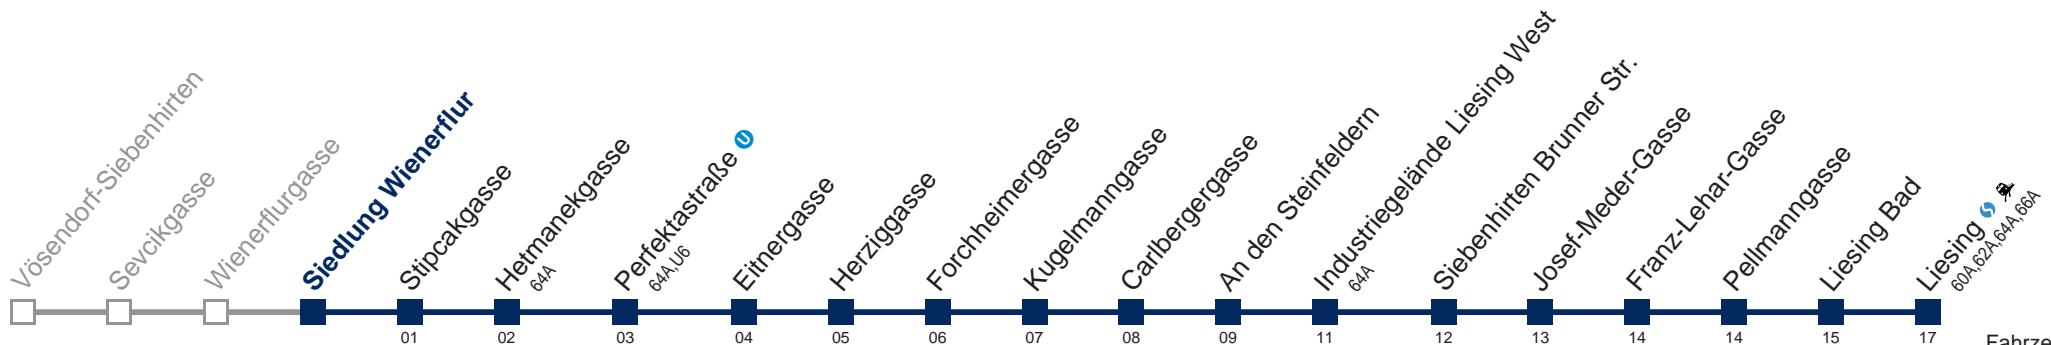

61 A Liesing

Fahrzeit in Minuten zur Hauptverkehrszeit

Montag bis Freitag

5	17 38 53
6	08 23 38 53
7	08 24 36 48
8	05 22 38 53
9	08 23 38 53
10	12 32 52
11	12 32 52
12	12 32 52
13	08 23 38 53
14	08 23 38 53
15	08 23 38 53
16	08 23 38 53
17	08 23 38 53
18	08 23 38 53
19	12 32 52
20	12 32 54
21	24 54
22	24 54
23	24 54
0	24

Samstag

5	49
6	24 54
7	24 52
8	12 32 52
9	12 32 52
10	12 32 52
11	12 32 52
12	12 32 52
13	12 32 52
14	12 32 52
15	12 32 52
16	12 32 52
17	12 32 52
18	12 32 52
19	12 32 54
20	24 54
21	24 54
22	24 54
23	24 54
0	24

Sonn- und Feiertags

5	49
6	24 54
7	24 54
8	24 54
9	24 52
10	12 32 52
11	12 32 52
12	12 32 52
13	12 32 52
14	12 32 52
15	12 32 52
16	12 32 52
17	12 32 52
18	12 32 52
19	12 32 54
20	24 54
21	24 54
22	24 54
23	24 54
0	24

Kaufen Sie Ihre Tickets bequem mit der WienMobil-App.
Buy your tickets easily via our WienMobil app.

Der Kauf von Tickets ist im Fahrzeug mit 1.1.2018 nicht mehr möglich.

Bitte erwerben Sie Ihre Fahrkarten daher unbedingt vor Fahrtantritt.
Tickets are no longer available from your driver.
Please buy them before starting your trip, e.g. via our WienMobil app.

Auskunft Servicetelefon 01/7909 100

Änderungen vorbehalten