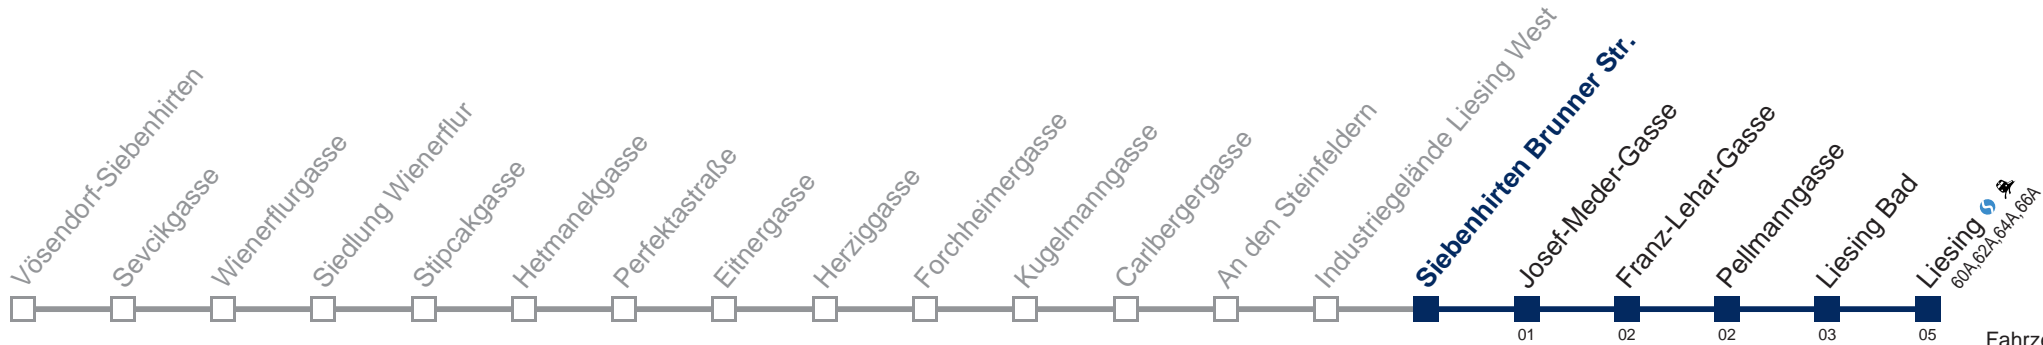

61A Liesing

Fahrzeit in Minuten zur Hauptverkehrszeit

Montag bis Freitag

5	29 50
6	05 20 35 50
7	06 21 37 49
8	01 18 35 51
9	06 21 36 51
10	05 24 44
11	04 24 44
12	04 24 44
13	04 20 35 50
14	05 20 35 50
15	05 20 35 50
16	06 21 36 51
17	06 21 36 51
18	06 21 36 51
19	05 24 44
20	04 24 44
21	06 36
22	06 36
23	06 36
0	06 36

Samstag

5	
6	01 36
7	06 36
8	04 24 44
9	04 24 44
10	04 24 44
11	04 24 44
12	04 24 44
13	04 24 44
14	04 24 44
15	04 24 44
16	04 24 44
17	04 24 44
18	04 24 44
19	04 24 44
20	06 36
21	06 36
22	06 36
23	06 36
0	06 36

Sonn- und Feiertags

5	
6	01 36
7	06 36
8	06 36
9	06 36
10	04 24 44
11	04 24 44
12	04 24 44
13	04 24 44
14	04 24 44
15	04 24 44
16	04 24 44
17	04 24 44
18	04 24 44
19	04 24 44
20	06 36
21	06 36
22	06 36
23	06 36
0	06 36

Kaufen Sie Ihre Tickets bequem mit der WienMobil-App. Buy your tickets easily via our WienMobil app.

Der Kauf von Tickets ist im Fahrzeug mit 1.1.2018 nicht mehr möglich.

Bitte erwerben Sie Ihre Fahrkarten daher unbedingt vor Fahrtantritt. Tickets are no longer available from your driver. Please buy them before starting your trip, e.g. via our WienMobil app.

Auskunft Servicetelefon 01/7909 100

Änderungen vorbehalten