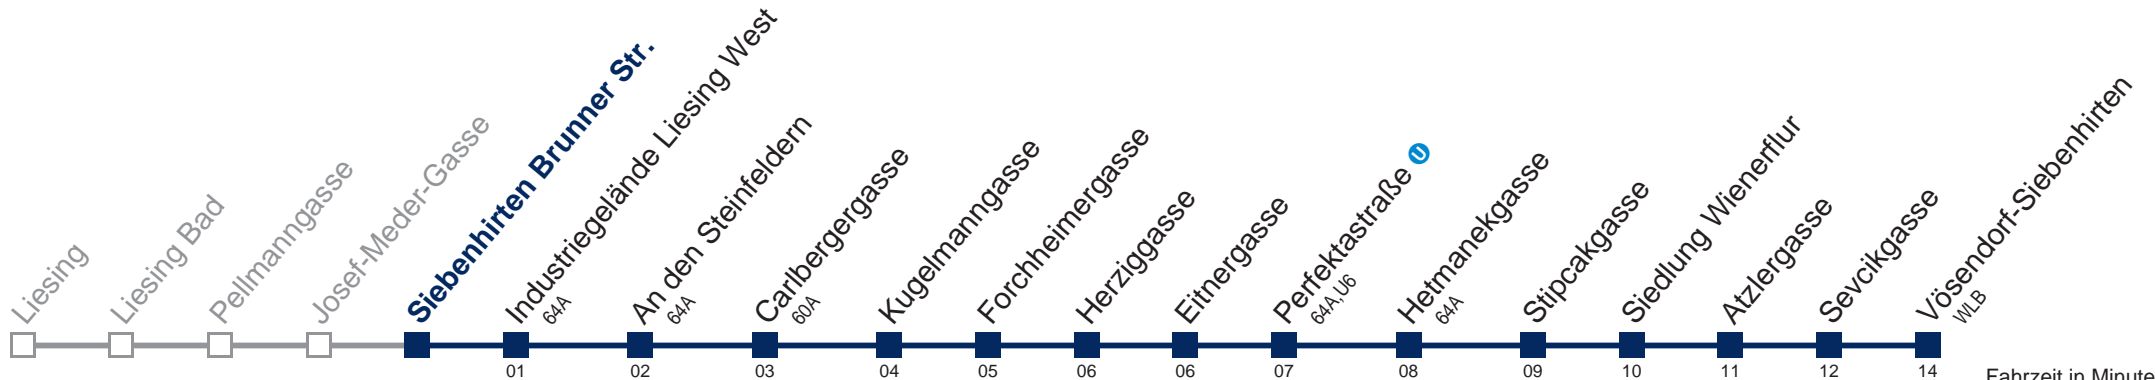

61 A Vösendorf-Siebenhirten

Fahrzeit in Minuten zur Hauptverkehrszeit

Montag bis Freitag

5	25 44 59
6	14 29 44 59
7	13 27 43 59
8	14 29 44 59
9	14 29 47
10	07 27 47
11	07 27 47
12	07 27 44 59
13	14 29 44 59
14	14 29 44 59
15	14 29 44 59
16	14 29 44 59
17	14 29 44 59
18	14 29 47
19	07 27 47
20	07 27 57
21	27 57
22	27 57
23	27 57

Samstag

5	
6	17 57
7	27 47
8	07 27 47
9	07 27 47
10	07 27 47
11	07 27 47
12	07 27 47
13	07 27 47
14	07 27 47
15	07 27 47
16	07 27 47
17	07 27 47
18	07 27 47
19	07 27 57
20	27 57
21	27 57
22	27 57
23	27 57

Sonn- und Feiertags

5	
6	17 57
7	27 57
8	27 57
9	27 47
10	07 27 47
11	07 27 47
12	07 27 47
13	07 27 47
14	07 27 47
15	07 27 47
16	07 27 47
17	07 27 47
18	07 27 47
19	07 27 57
20	27 57
21	27 57
22	27 57
23	27 57

Kaufen Sie Ihre Tickets bequem mit der WienMobil-App.
Buy your tickets easily via our WienMobil app.

Der Kauf von Tickets ist im Fahrzeug mit 1.1.2018 nicht mehr möglich.

Bitte erwerben Sie Ihre Fahrkarten daher unbedingt vor Fahrtantritt.
Tickets are no longer available from your driver.
Please buy them before starting your trip, e.g. via our WienMobil app.

Auskunft Servicetelefon 01/7909 100

Änderungen vorbehalten