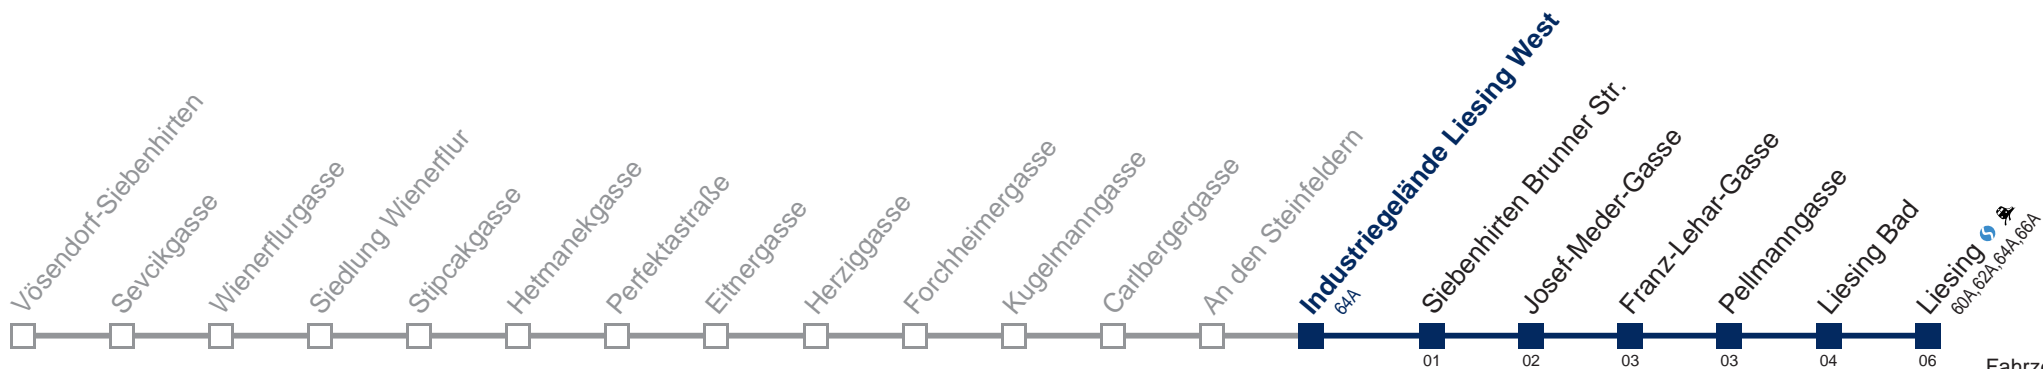

61 A Liesing

Fahrzeit in Minuten zur Hauptverkehrszeit

Montag bis Freitag

5	28 49
6	04 19 34 49
7	05 20 36 48
8	00 17 34 50
9	05 20 35 50
10	04 23 43
11	03 23 43
12	03 23 43
13	03 19 34 49
14	04 19 34 49
15	04 19 34 49
16	05 20 35 50
17	05 20 35 50
18	05 20 35 50
19	04 23 43
20	03 23 43
21	05 35
22	05 35
23	05 35
0	05 35

Samstag

5	
6	00 35
7	05 35
8	03 23 43
9	03 23 43
10	03 23 43
11	03 23 43
12	03 23 43
13	03 23 43
14	03 23 43
15	03 23 43
16	03 23 43
17	03 23 43
18	03 23 43
19	03 23 43
20	05 35
21	05 35
22	05 35
23	05 35
0	05 35

Sonn- und Feiertags

5	
6	00 35
7	05 35
8	05 35
9	05 35
10	03 23 43
11	03 23 43
12	03 23 43
13	03 23 43
14	03 23 43
15	03 23 43
16	03 23 43
17	03 23 43
18	03 23 43
19	03 23 43
20	05 35
21	05 35
22	05 35
23	05 35
0	05 35

Kaufen Sie Ihre Tickets bequem mit der WienMobil-App.
Buy your tickets easily via our WienMobil app.

Der Kauf von Tickets ist im Fahrzeug mit 1.1.2018 nicht mehr möglich.

Bitte erwerben Sie Ihre Fahrkarten daher unbedingt vor Fahrtantritt.

Tickets are no longer available from your driver.

Please buy them before starting your trip, e.g. via our WienMobil app.

Auskunft Servicetelefon 01/7909 100

Änderungen vorbehalten