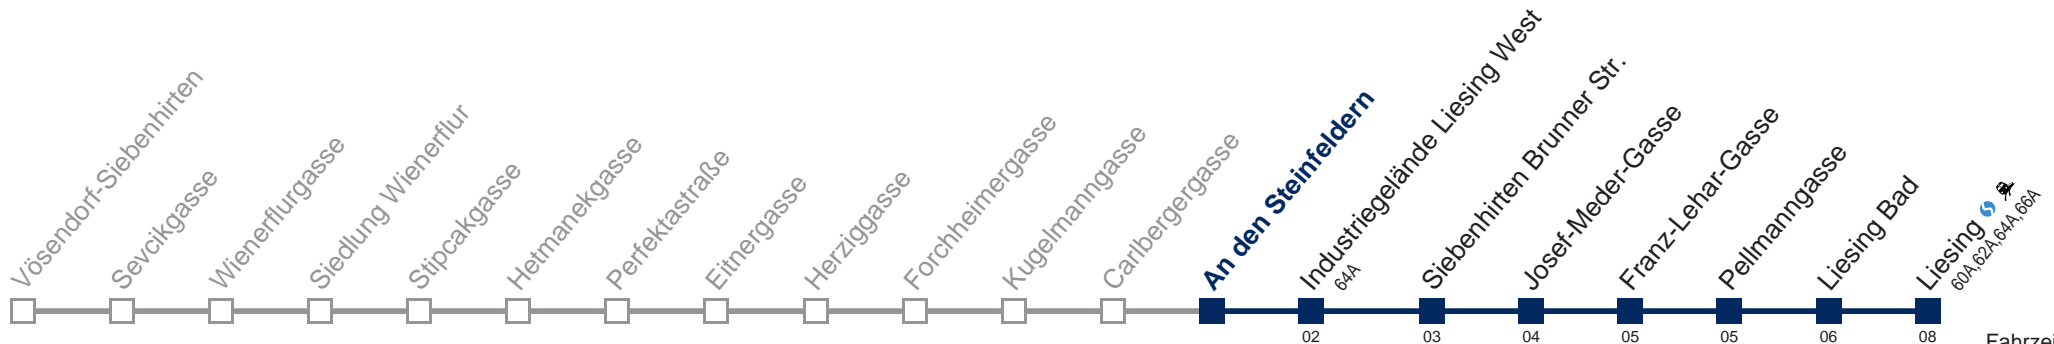

61A Liesing

Fahrzeit in Minuten zur Hauptverkehrszeit

Montag bis Freitag

5	26 47
6	02 17 32 47
7	04 19 35 47 59
8	16 33 49
9	04 19 34 49
10	02 21 41
11	01 21 41
12	01 21 41
13	01 17 32 47
14	02 17 32 47
15	02 17 32 47
16	04 19 34 49
17	04 19 34 49
18	04 19 34 49
19	02 21 41
20	01 21 41
21	03 33
22	03 33
23	03 33
0	03 33

Samstag

5	58
6	33
7	03 33
8	01 21 41
9	01 21 41
10	01 21 41
11	01 21 41
12	01 21 41
13	01 21 41
14	01 21 41
15	01 21 41
16	01 21 41
17	01 21 41
18	01 21 41
19	01 21 41
20	03 33
21	03 33
22	03 33
23	03 33
0	03 33

Sonn- und Feiertags

5	58
6	33
7	03 33
8	03 33
9	03 33
10	01 21 41
11	01 21 41
12	01 21 41
13	01 21 41
14	01 21 41
15	01 21 41
16	01 21 41
17	01 21 41
18	01 21 41
19	01 21 41
20	03 33
21	03 33
22	03 33
23	03 33
0	03 33

Kaufen Sie Ihre Tickets bequem mit der WienMobil-App. Buy your tickets easily via our WienMobil app.

Der Kauf von Tickets ist im Fahrzeug mit 1.1.2018 nicht mehr möglich.

Bitte erwerben Sie Ihre Fahrkarten daher unbedingt vor Fahrtantritt.

Tickets are no longer available from your driver.

Please buy them before starting your trip, e.g. via our WienMobil app.

Auskunft Servicetelefon 01/7909 100

Änderungen vorbehalten