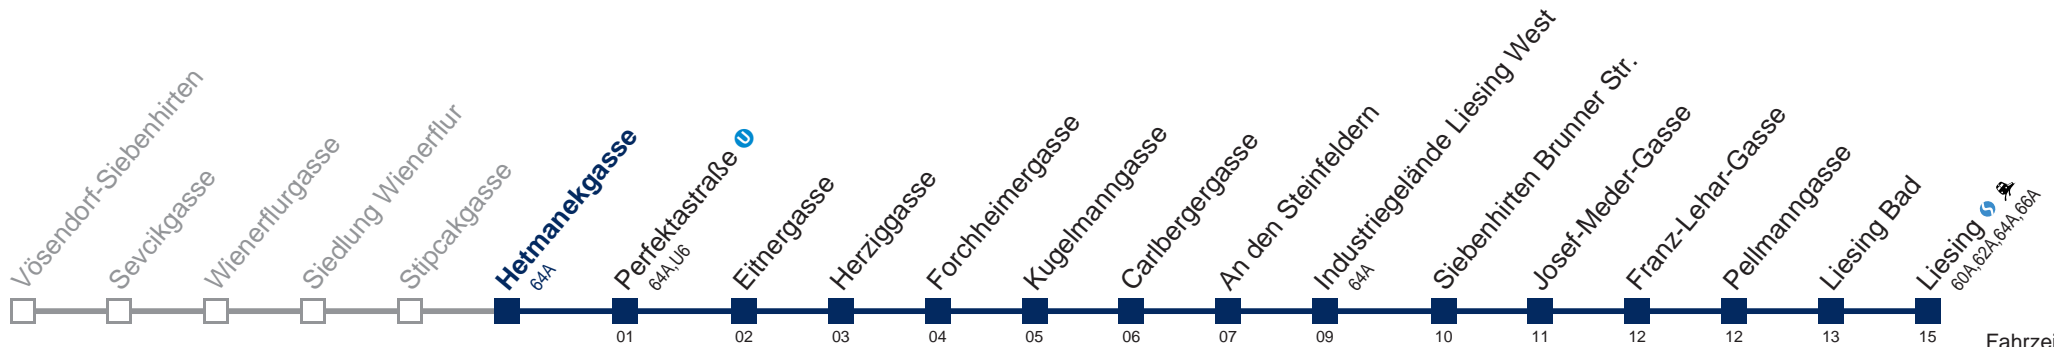

Auskunft Servicetelefon 01/7909 100

Änderungen vorbehalten

61A Liesing

Fahrzeit in Minuten zur Hauptverkehrszeit

Montag bis Freitag

5	19 40 55
6	10 25 40 55
7	10 26 38 50
8	07 24 40 55
9	10 25 40 55
10	14 34 54
11	14 34 54
12	14 34 54
13	10 25 40 55
14	10 25 40 55
15	10 25 40 55
16	10 25 40 55
17	10 25 40 55
18	10 25 40 55
19	14 34 54
20	14 34 56
21	26 56
22	26 56
23	26 56
0	26