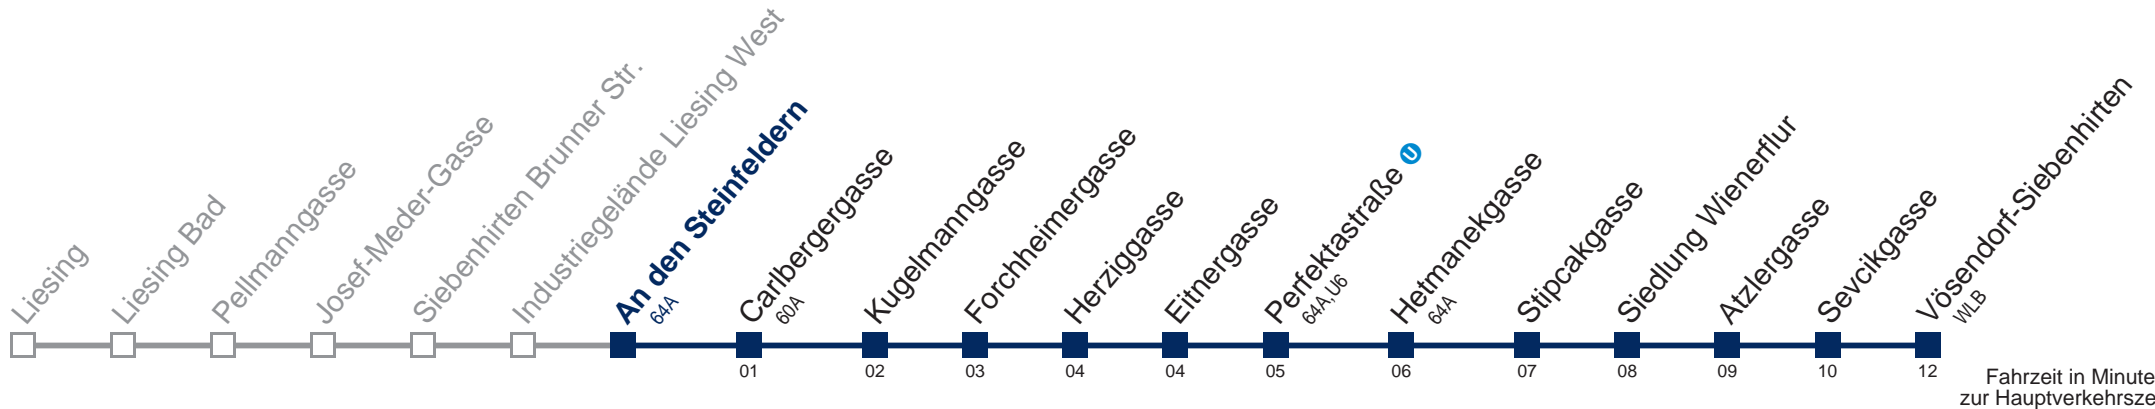

61 A Vösendorf-Siebenhirten

Montag bis Freitag

5	27 46
6	01 16 31 46
7	01 16 30 46
8	02 17 32 47
9	02 17 32 50
10	09 29 49
11	09 29 49
12	09 29 46
13	01 16 31 46
14	01 16 31 46
15	01 16 31 46
16	01 17 32 47
17	02 17 32 47
18	02 17 32 50
19	09 29 49
20	09 29 59
21	29 59
22	29 59
23	29 59

Samstag

5	
6	19 59
7	29 49
8	09 29 49
9	09 29 49
10	09 29 49
11	09 29 49
12	09 29 49
13	09 29 49
14	09 29 49
15	09 29 49
16	09 29 49
17	09 29 49
18	09 29 49
19	09 29 59
20	29 59
21	29 59
22	29 59
23	29 59

Sonn- und Feiertags

5	
6	19 59
7	29 59
8	29 59
9	29 49
10	09 29 49
11	09 29 49
12	09 29 49
13	09 29 49
14	09 29 49
15	09 29 49
16	09 29 49
17	09 29 49
18	09 29 49
19	09 29 59
20	29 59
21	29 59
22	29 59
23	29 59

Kaufen Sie Ihre Tickets bequem mit der WienMobil-App.
Buy your tickets easily via our WienMobil app.

Der Kauf von Tickets ist im Fahrzeug mit 1.1.2018 nicht mehr möglich.

Bitte erwerben Sie Ihre Fahrkarten daher unbedingt vor Fahrtantritt.
Tickets are no longer available from your driver.
Please buy them before starting your trip, e.g. via our WienMobil app.

Auskunft Servicetelefon 01/7909 100
Änderungen vorbehalten