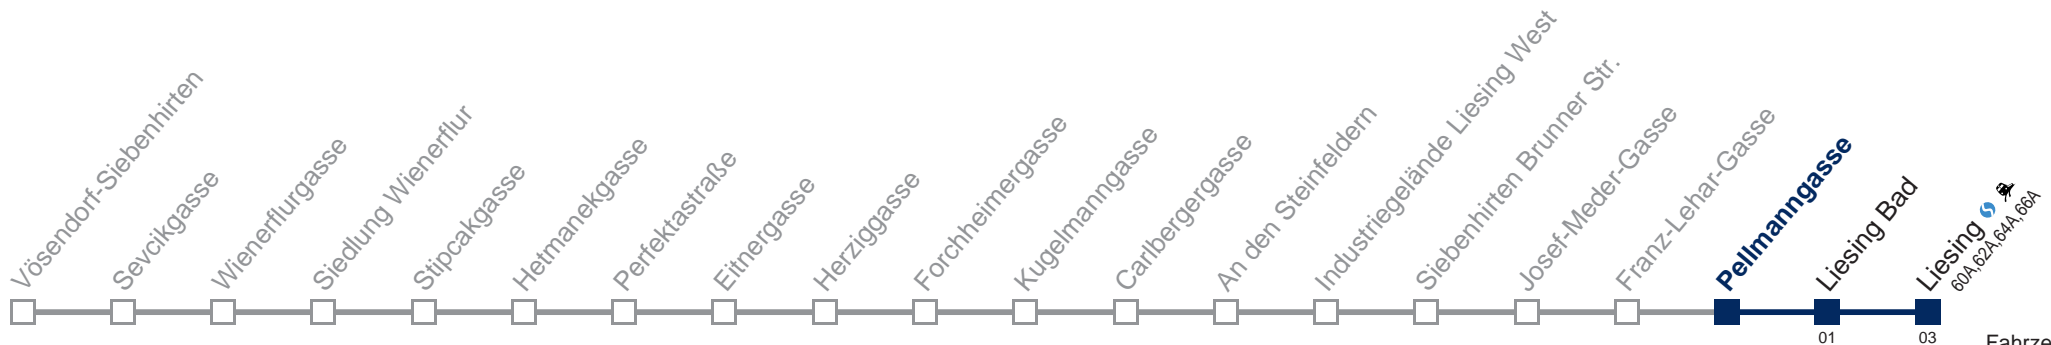

Auskunft Servicetelefon 01/7909 100

Änderungen vorbehalten

61A Liesing

Montag bis Freitag

5	31 52
6	07 22 37 52
7	08 23 39 51
8	03 20 37 53
9	08 23 38 53
10	07 26 46
11	06 26 46
12	06 26 46
13	06 22 37 52
14	07 22 37 52
15	07 22 37 52
16	08 23 38 53
17	08 23 38 53
18	08 23 38 53
19	07 26 46
20	06 26 46
21	08 38
22	08 38
23	08 38
0	08 38