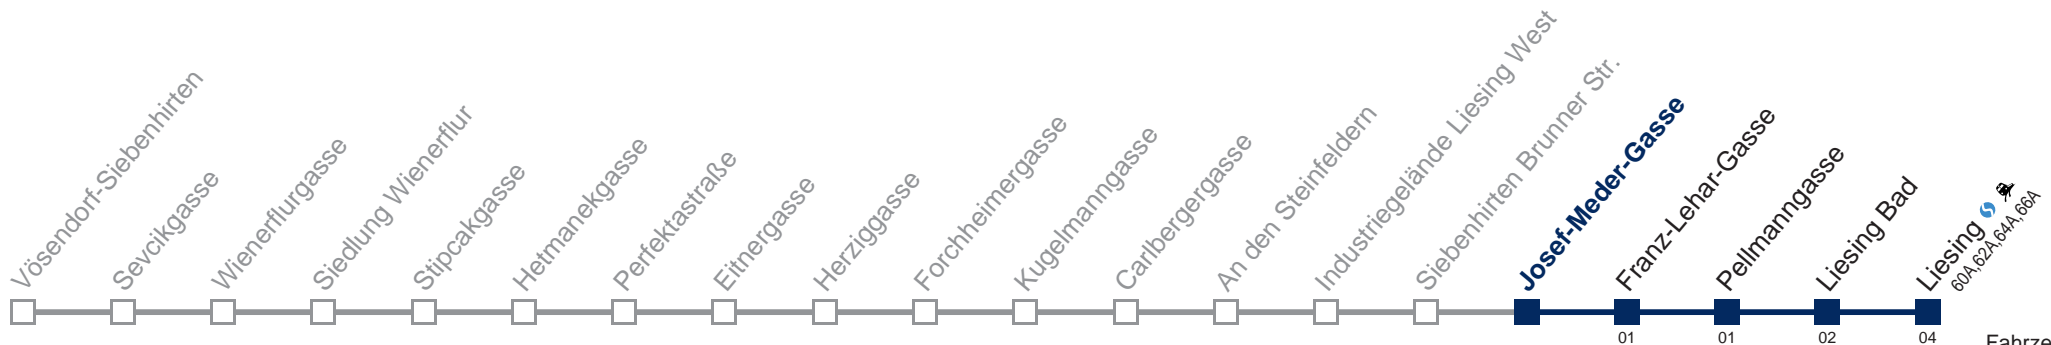

Auskunft Servicetelefon 01/7909 100

Änderungen vorbehalten

61A Liesing

Fahrzeit in Minuten
zur Hauptverkehrszeit

Montag bis Freitag

5	30 51
6	06 21 36 51
7	07 22 38 50
8	02 19 36 52
9	07 22 37 52
10	06 25 45
11	05 25 45
12	05 25 45
13	05 21 36 51
14	06 21 36 51
15	06 21 36 51
16	07 22 37 52
17	07 22 37 52
18	07 22 37 52
19	06 25 45
20	05 25 45
21	07 37
22	07 37
23	07 37
0	07 37