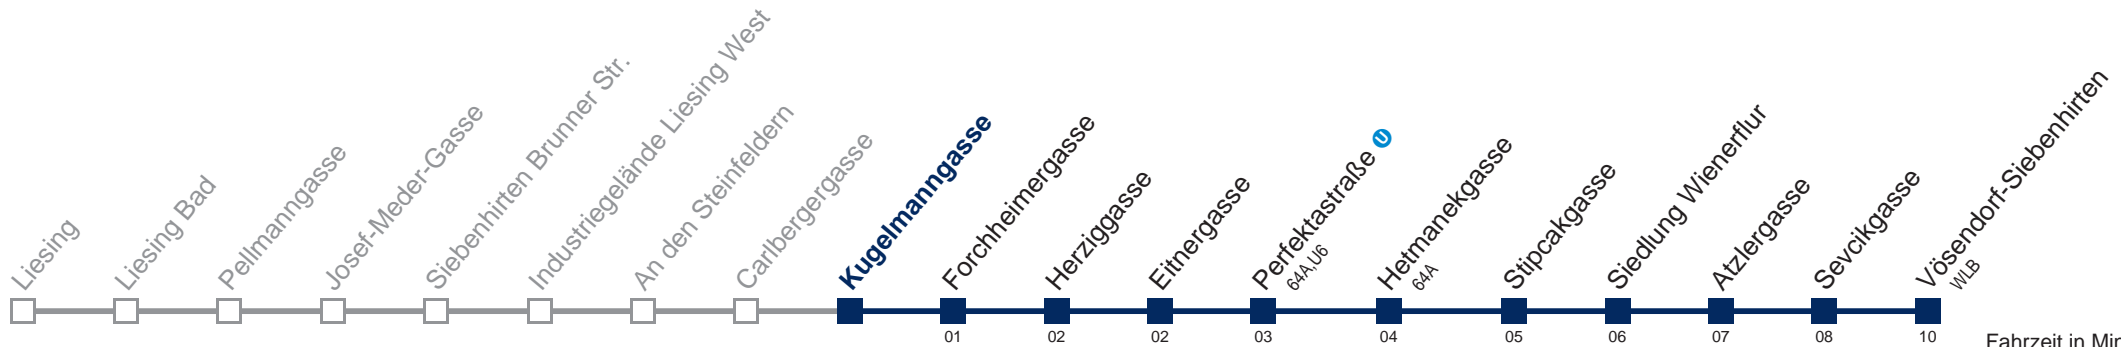

61 A Vösendorf-Siebenhirten

Fahrzeit in Minuten zur Hauptverkehrszeit

Montag bis Freitag

5	29 48
6	03 18 33 48
7	04 18 32 48
8	04 19 34 49
9	04 19 34 52
10	11 31 51
11	11 31 51
12	11 31 48
13	03 18 33 48
14	03 18 33 48
15	03 18 33 48
16	04 19 34 49
17	04 19 34 49
18	04 19 34 52
19	11 31 51
20	11 31
21	01 31
22	01 31
23	01 31
0	01

Samstag

5	
6	21
7	01 31 51
8	11 31 51
9	11 31 51
10	11 31 51
11	11 31 51
12	11 31 51
13	11 31 51
14	11 31 51
15	11 31 51
16	11 31 51
17	11 31 51
18	11 31 51
19	11 31
20	01 31
21	01 31
22	01 31
23	01 31
0	01

Sonn- und Feiertags

5	
6	21
7	01 31
8	01 31
9	01 31 51
10	11 31 51
11	11 31 51
12	11 31 51
13	11 31 51
14	11 31 51
15	11 31 51
16	11 31 51
17	11 31 51
18	11 31 51
19	11 31
20	01 31
21	01 31
22	01 31
23	01 31
0	01

Kaufen Sie Ihre Tickets bequem mit der WienMobil-App.
Buy your tickets easily via our WienMobil app.

Der Kauf von Tickets ist im Fahrzeug mit 1.1.2018 nicht mehr möglich.

Bitte erwerben Sie Ihre Fahrkarten daher unbedingt vor Fahrtantritt.
Tickets are no longer available from your driver.
Please buy them before starting your trip, e.g. via our WienMobil app.

Auskunft Servicetelefon 01/7909 100

Änderungen vorbehalten