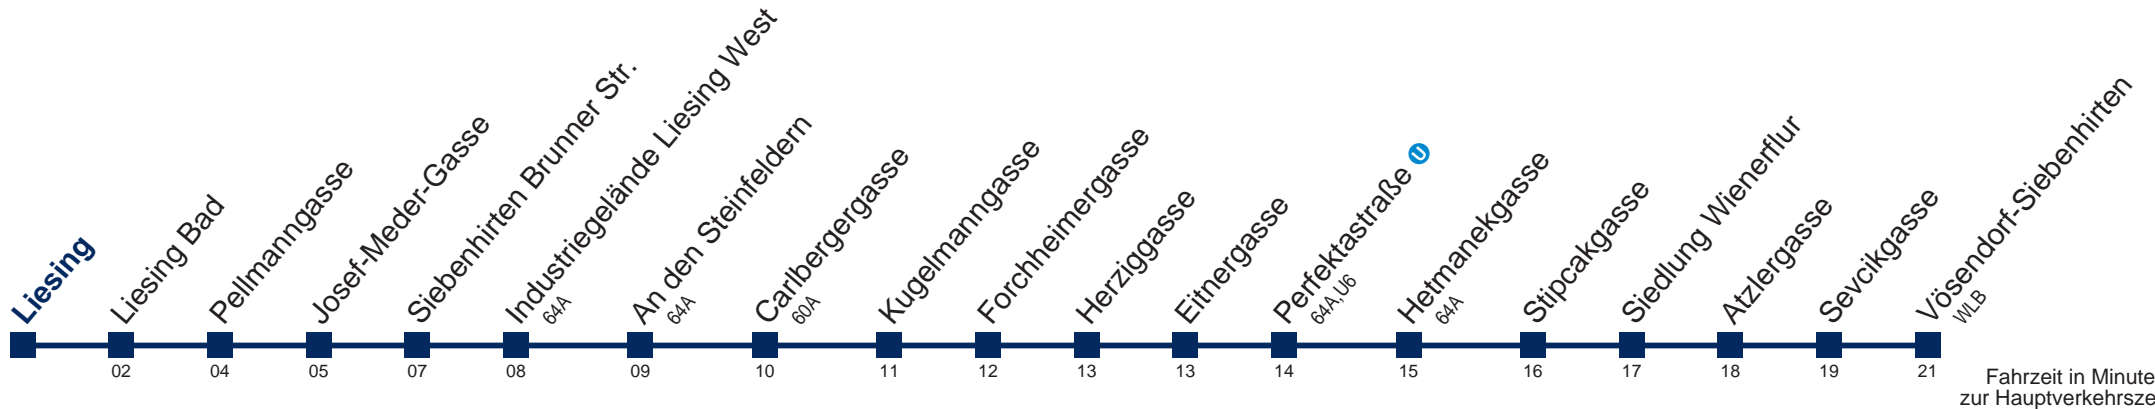

61 A Vösendorf-Siebenhirten

Fahrzeit in Minuten zur Hauptverkehrszeit

Montag bis Freitag

5	18 37 52
6	07 22 37 52
7	06 20 36 52
8	07 22 37 52
9	07 22 40
10	00 20 40
11	00 20 40
12	00 20 37 52
13	07 22 37 52
14	07 22 37 52
15	07 22 37 52
16	07 22 37 52
17	07 22 37 52
18	07 22 40
19	00 20 40
20	00 20 50
21	20 50
22	20 50
23	20 50