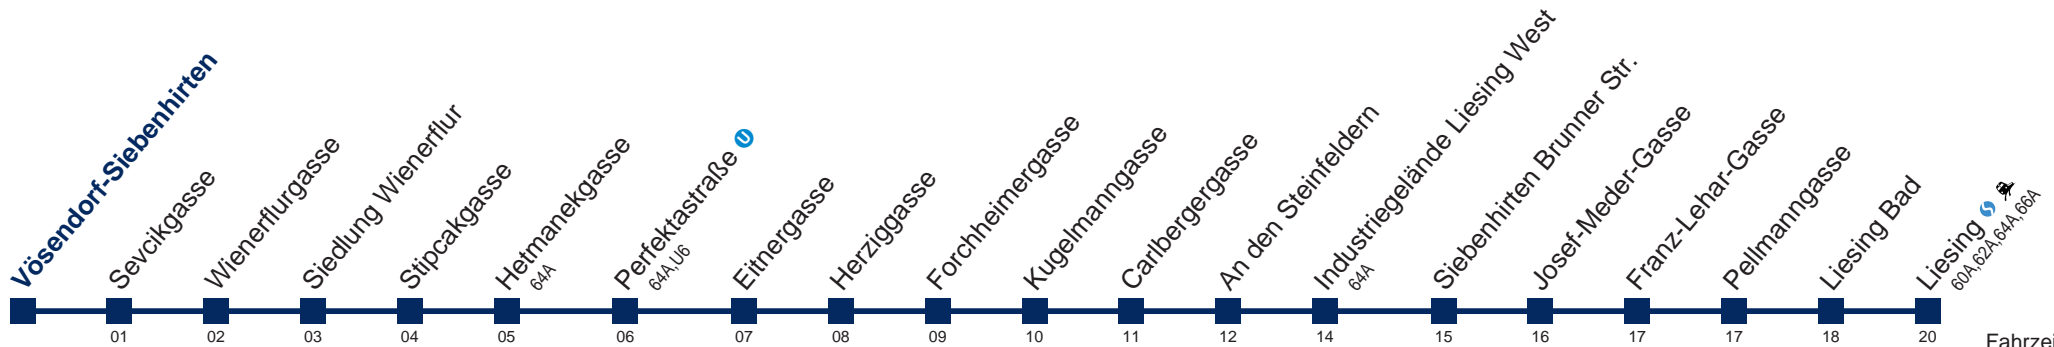

61 A Liesing

Fahrzeit in Minuten zur Hauptverkehrszeit

Montag bis Freitag

5	14 35 50
6	05 20 35 50
7	05 21 33 45
8	02 19 35 50
9	05 20 35 50
10	09 29 49
11	09 29 49
12	09 29 49
13	05 20 35 50
14	05 20 35 50
15	05 20 35 50
16	05 20 35 50
17	05 20 35 50
18	05 20 35 50
19	09 29 49
20	09 29 51
21	21 51
22	21 51
23	21 51
0	21

Samstag

5	46
6	21 51
7	21 49
8	09 29 49
9	09 29 49
10	09 29 49
11	09 29 49
12	09 29 49
13	09 29 49
14	09 29 49
15	09 29 49
16	09 29 49
17	09 29 49
18	09 29 49
19	09 29 51
20	21 51
21	21 51
22	21 51
23	21 51
0	21

Sonn- und Feiertags

5	46
6	21 51
7	21 51
8	21 51
9	21 49
10	09 29 49
11	09 29 49
12	09 29 49
13	09 29 49
14	09 29 49
15	09 29 49
16	09 29 49
17	09 29 49
18	09 29 49
19	09 29 51
20	21 51
21	21 51
22	21 51
23	21 51
0	21

Kaufen Sie Ihre Tickets bequem mit der WienMobil-App. Buy your tickets easily via our WienMobil app.

Der Kauf von Tickets ist im Fahrzeug mit 1.1.2018 nicht mehr möglich.

Bitte erwerben Sie Ihre Fahrkarten daher unbedingt vor Fahrtantritt. Tickets are no longer available from your driver. Please buy them before starting your trip, e.g. via our WienMobil app.

Auskunft Servicetelefon 01/7909 100

Änderungen vorbehalten