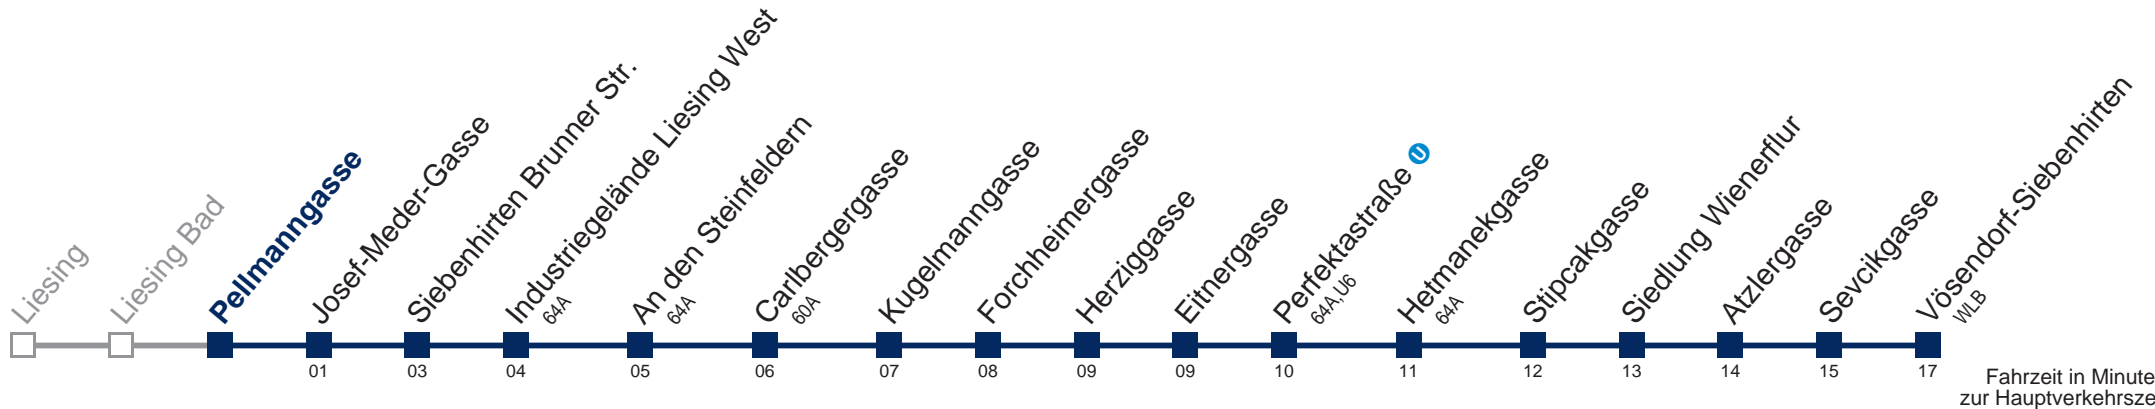

Auskunft Servicetelefon 01/7909 100

Änderungen vorbehalten

61 A Vösendorf-Siebenhirten

Fahrzeit in Minuten zur Hauptverkehrszeit

Montag bis Freitag

5	22 41 56
6	11 26 41 56
7	10 24 40 56
8	11 26 41 56
9	11 26 44
10	04 24 44
11	04 24 44
12	04 24 41 56
13	11 26 41 56
14	11 26 41 56
15	11 26 41 56
16	11 26 41 56
17	11 26 41 56
18	11 26 44
19	04 24 44
20	04 24 54
21	24 54
22	24 54
23	24 54