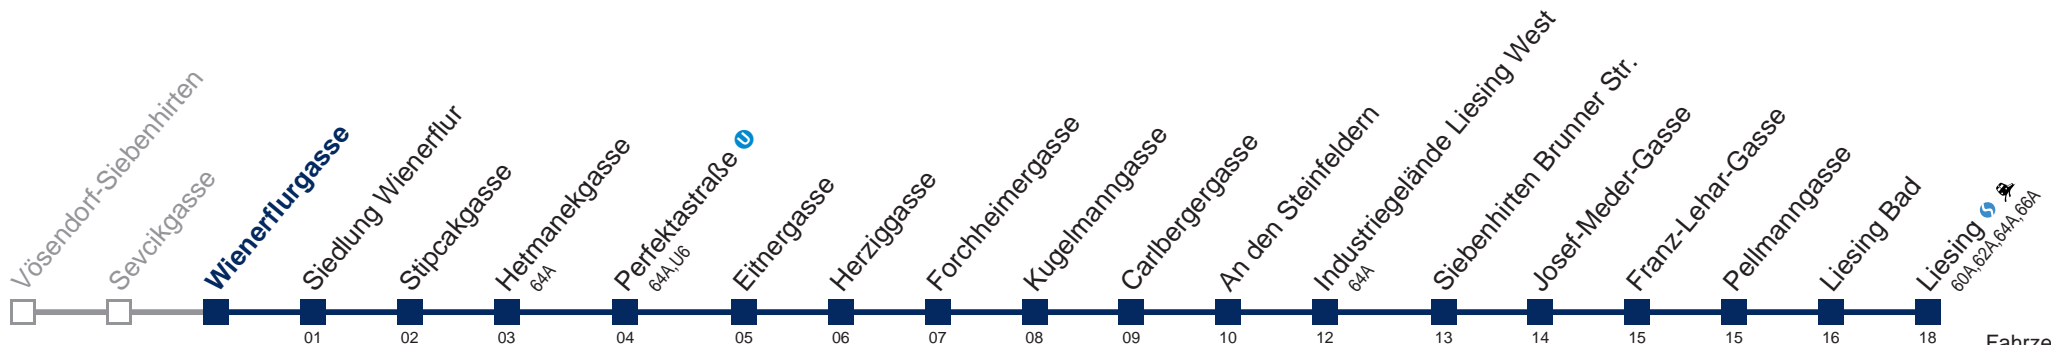

Auskunft Servicetelefon 01/7909 100

Änderungen vorbehalten

61A Liesing

Fahrzeit in Minuten zur Hauptverkehrszeit

Montag bis Freitag

5	16 37 52
6	07 22 37 52
7	07 23 35 47
8	04 21 37 52
9	07 22 37 52
10	11 31 51
11	11 31 51
12	11 31 51
13	07 22 37 52
14	07 22 37 52
15	07 22 37 52
16	07 22 37 52
17	07 22 37 52
18	07 22 37 52
19	11 31 51
20	11 31 53
21	23 53
22	23 53
23	23 53
0	23