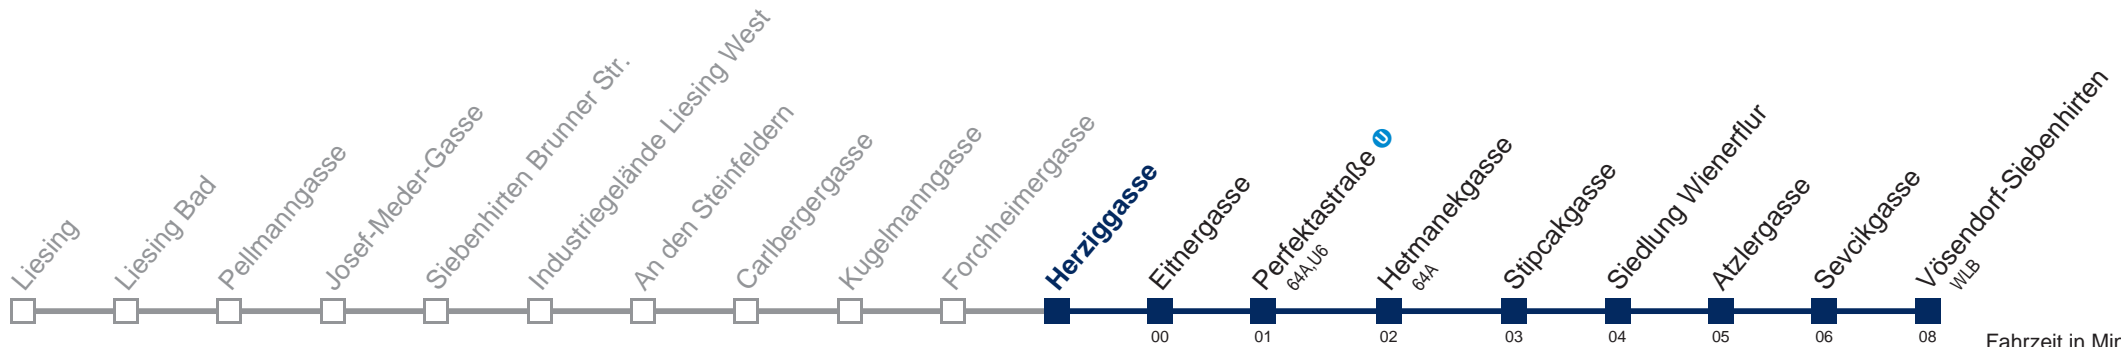

61 A Vösendorf-Siebenhirten

Fahrzeit in Minuten zur Hauptverkehrszeit

Montag bis Freitag

5	31 50
6	05 20 35 50
7	06 20 34 50
8	06 21 36 51
9	06 21 36 54
10	13 33 53
11	13 33 53
12	13 33 50
13	05 20 35 50
14	05 20 35 50
15	05 20 35 50
16	06 21 36 51
17	06 21 36 51
18	06 21 36 54
19	13 33 53
20	13 33
21	03 33
22	03 33
23	03 33
0	03

Samstag

5	
6	23
7	03 33 53
8	13 33 53
9	13 33 53
10	13 33 53
11	13 33 53
12	13 33 53
13	13 33 53
14	13 33 53
15	13 33 53
16	13 33 53
17	13 33 53
18	13 33 53
19	13 33
20	03 33
21	03 33
22	03 33
23	03 33
0	03

Sonn- und Feiertags

5	
6	23
7	03 33
8	03 33
9	03 33 53
10	13 33 53
11	13 33 53
12	13 33 53
13	13 33 53
14	13 33 53
15	13 33 53
16	13 33 53
17	13 33 53
18	13 33 53
19	13 33
20	03 33
21	03 33
22	03 33
23	03 33
0	03

Kaufen Sie Ihre Tickets bequem mit der WienMobil-App.
Buy your tickets easily via our WienMobil app.

Der Kauf von Tickets ist im Fahrzeug mit 1.1.2018 nicht mehr möglich.

Bitte erwerben Sie Ihre Fahrkarten daher unbedingt vor Fahrtantritt.
Tickets are no longer available from your driver.
Please buy them before starting your trip, e.g. via our WienMobil app.

Auskunft Servicetelefon 01/7909 100

Änderungen vorbehalten