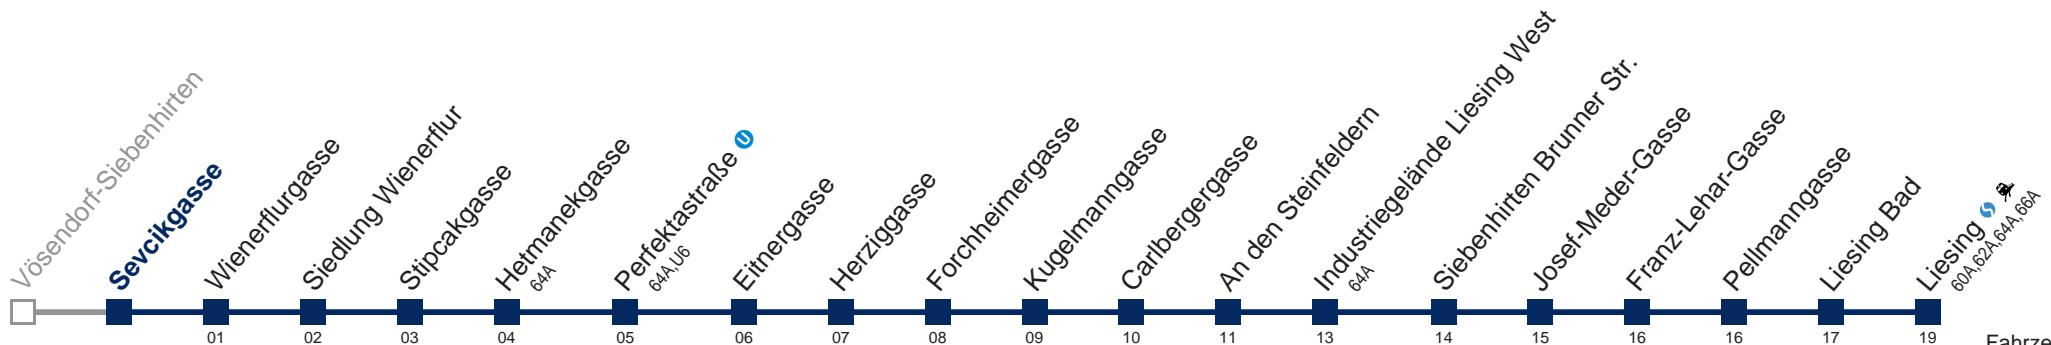

Auskunft Servicetelefon 01/7909 100

Änderungen vorbehalten

61A Liesing

Fahrzeit in Minuten zur Hauptverkehrszeit

Montag bis Freitag

5	15 36 51
6	06 21 36 51
7	06 22 34 46
8	03 20 36 51
9	06 21 36 51
10	10 30 50
11	10 30 50
12	10 30 50
13	06 21 36 51
14	06 21 36 51
15	06 21 36 51
16	06 21 36 51
17	06 21 36 51
18	06 21 36 51
19	10 30 50
20	10 30 52
21	22 52
22	22 52
23	22 52
0	22