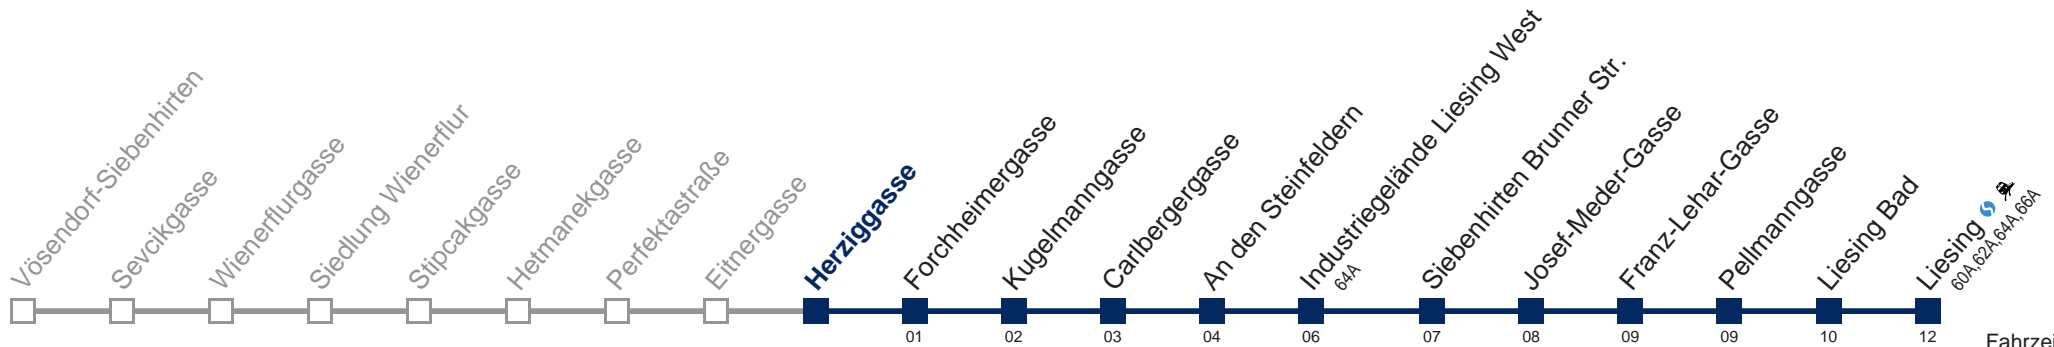

Auskunft Servicetelefon 01/7909 100

Änderungen vorbehalten

61A Liesing

Fahrzeit in Minuten zur Hauptverkehrszeit

Montag bis Freitag

5	22 43 58
6	13 28 43 58
7	13 29 41 53
8	10 27 43 58
9	13 28 43 58
10	17 37 57
11	17 37 57
12	17 37 57
13	13 28 43 58
14	13 28 43 58
15	13 28 43 58
16	13 28 43 58
17	13 28 43 58
18	13 28 43 58
19	17 37 57
20	17 37 59
21	29 59
22	29 59
23	29 59
0	29