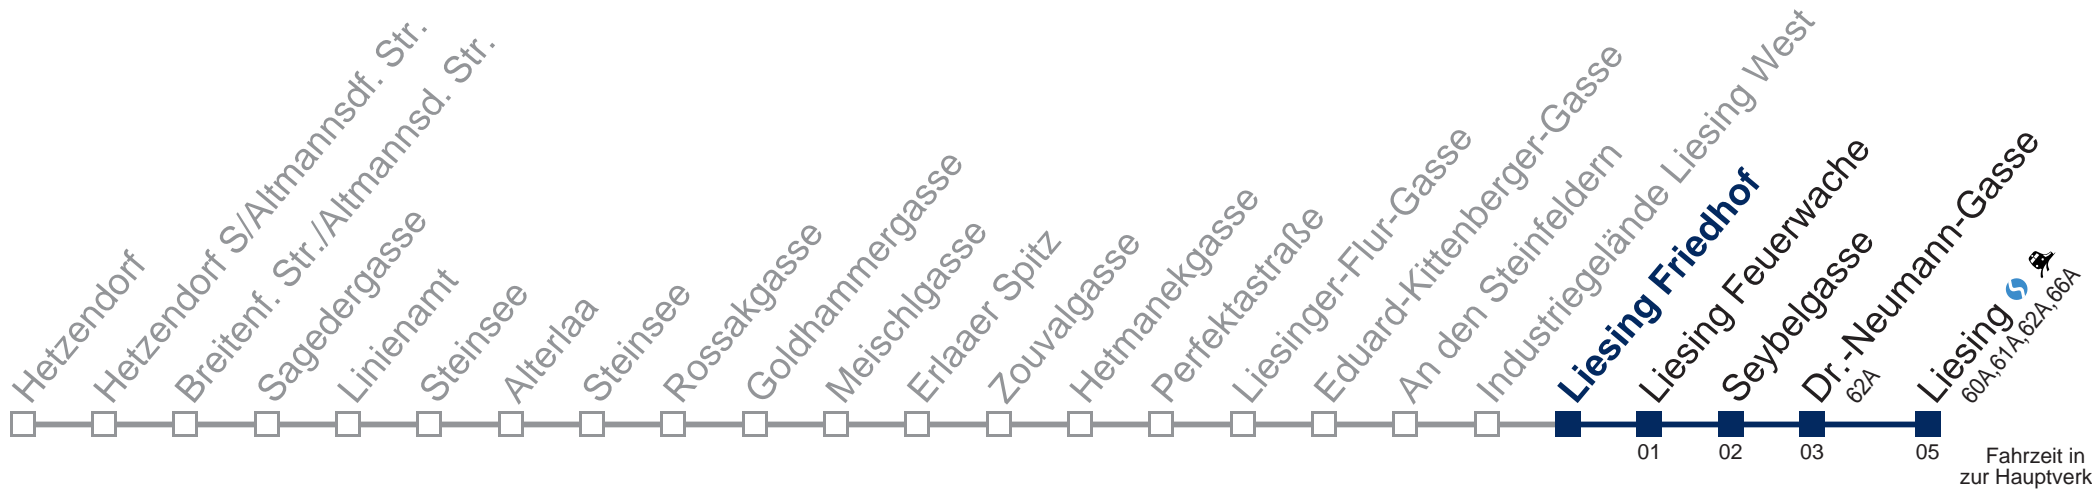

Samstag

kein Betrieb

Sonn- und Feiertags

kein Betrieb

Kaufen Sie Ihre Tickets bequem mit der WienMobil-App.
Buy your tickets easily via our WienMobil app.

64A Liesing

Fahrzeit in Minuten zur Hauptverkehrszeit