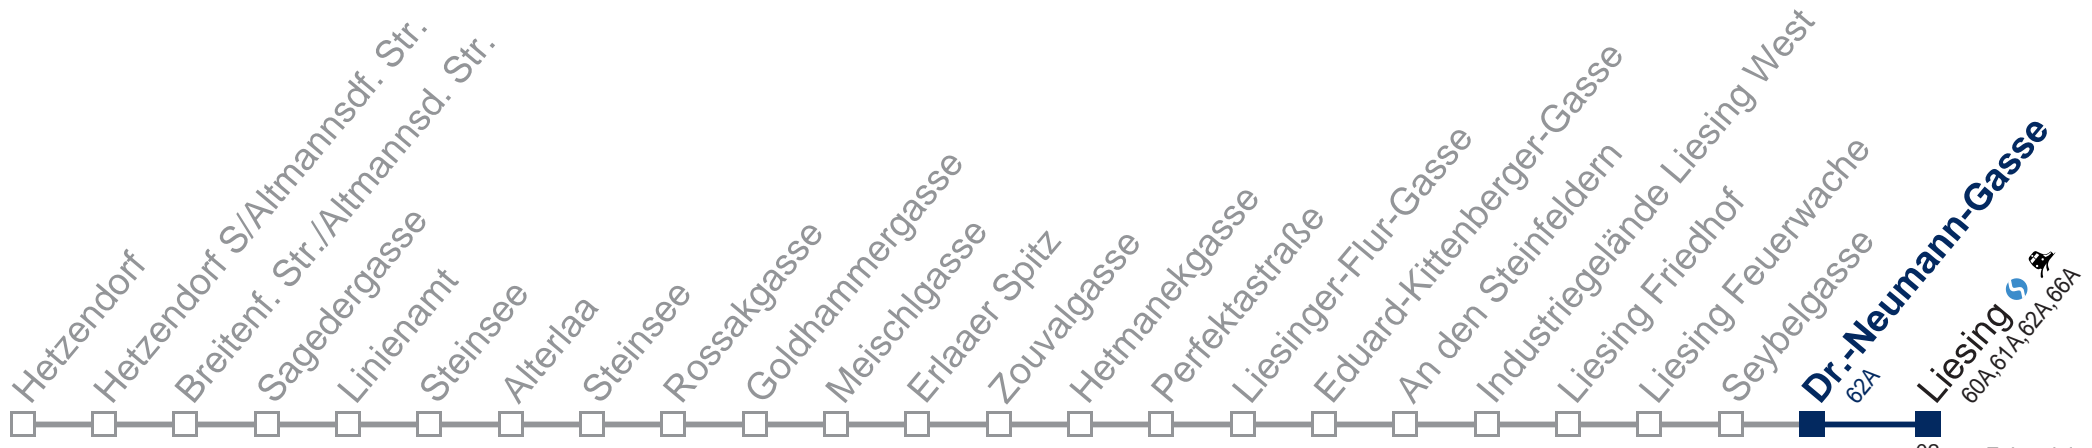

Samstag

kein Betrieb

Sonn- und Feiertags

kein Betrieb

Kaufen Sie Ihre Tickets bequem mit der WienMobil-App.
Buy your tickets easily via our WienMobil app.

64A Liesing

Fahrzeit in Minuten zur Hauptverkehrszeit