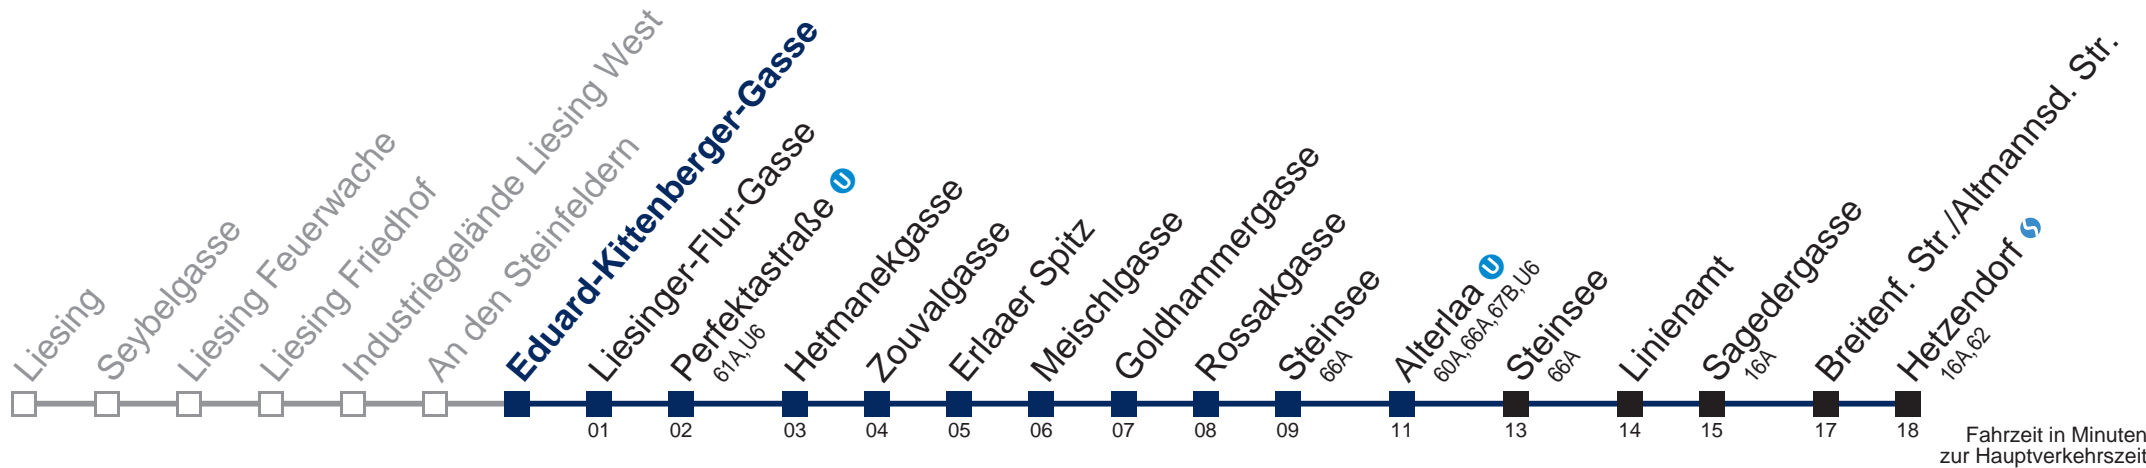

64A Hetzendorf

Fahrzeit in Minuten zur Hauptverkehrszeit

Montag bis Freitag

Samstag

Betrieb ab Perfektastraße U

Sonn- und Feiertags

Betrieb ab Perfektastraße U

5	13	34	50	
6	03	19	33	49
7	01	17	31	47
8	01	17	31	47
9	01	17	31	47
10	01	17	31	47
11	01	17	31	47
12	01	17	31	47
13	01	17	31	47
14	01	17	31	47
15	01	17	31	47
16	00	16	30	46
17	00	16	30	46
18	01	17	31	47
19	03	18	33	48
20	16			

kein Betrieb

kein Betrieb

□ bis Alterlaa U   ■ bis Breitenf. Str./Altmannsd. Str.

Kaufen Sie Ihre Tickets bequem mit der WienMobil-App.
Buy your tickets easily via our WienMobil app.

Auskunft Servicetelefon 01/7909 100
Änderungen vorbehalten