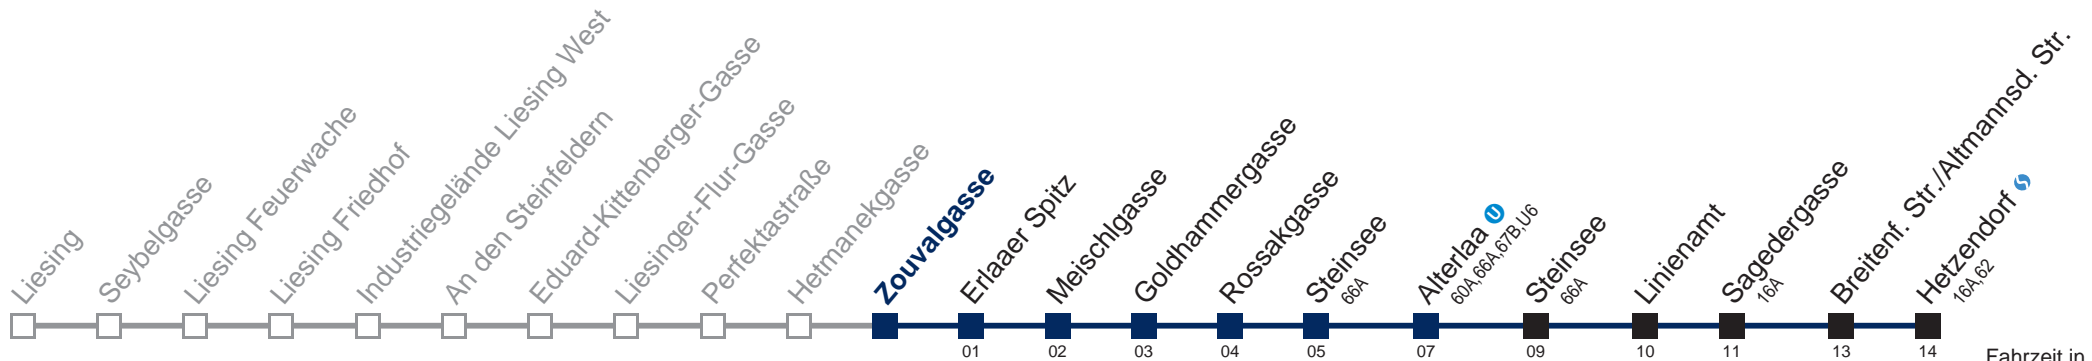

□ bis Alterlaa
■ bis Breitenf. Str./Altmannsd. Str.

Kaufen Sie Ihre Tickets bequem mit der WienMobil-App.
Buy your tickets easily via our WienMobil app.

64A Hetzendorf

Montag bis Freitag

5	16	37	52	
6	06	22	36	52
7	05	20	35	50
8	05	21	35	51
9	05	21	35	51
10	05	20	35	50
11	05	20	35	50
12	05	20	35	50
13	05	20	35	50
14	05	20	35	50
15	05	20	35	50
16	04	19	34	49
17	04	19	34	49
18	05	20	35	50
19	06	21	36	51
20	19	49		
21	19	49		
22	19	49		
23	19	49		

□ bis Alterlaa □ bis Breitenf. Str./Altmannsd. Str.

Kaufen Sie Ihre Tickets bequem mit der WienMobil-App.
Buy your tickets easily via our WienMobil app.

64A Hetzendorf

Fahrzeit in Minuten zur Hauptverkehrszeit