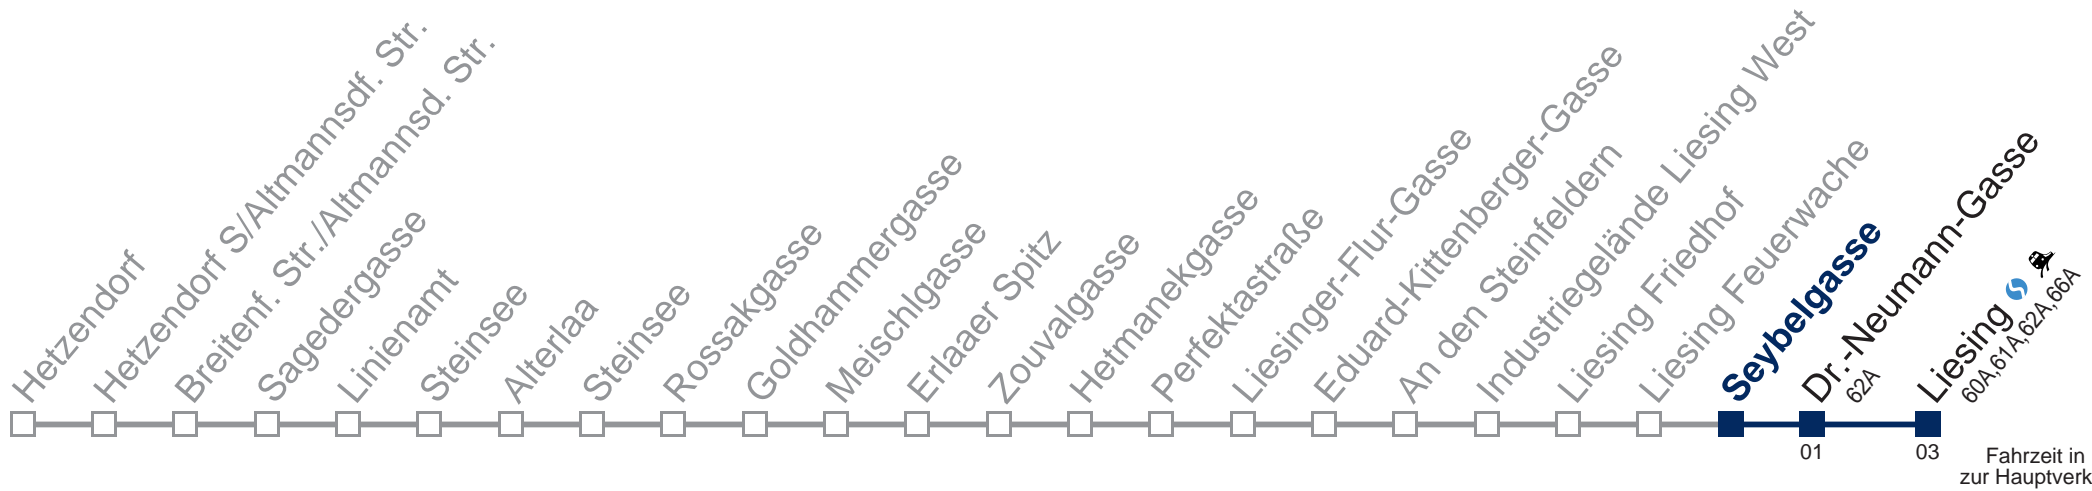

kein Betrieb

kein Betrieb

Kaufen Sie Ihre Tickets bequem mit der WienMobil-App.
Buy your tickets easily via our WienMobil app.

Auskunft Servicetelefon 01/7909 100
Änderungen vorbehalten

64A Liesing

Fahrzeit in Minuten zur Hauptverkehrszeit