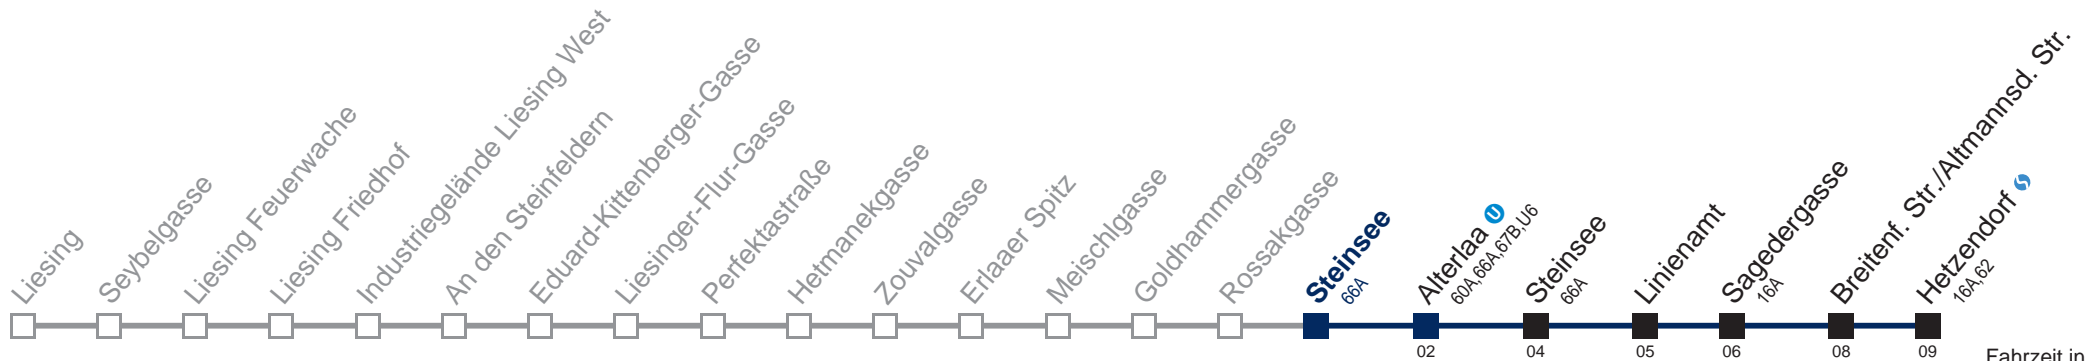

64A Hetzendorf

Montag bis Freitag

5	22	43	59	
6	13	29	43	59
7	13	28	43	58
8	13	29	43	59
9	13	29	43	59
10	13	28	43	58
11	13	28	43	58
12	13	28	43	58
13	13	28	43	58
14	13	28	43	58
15	13	28	43	58
16	13	28	43	58
17	13	28	43	58
18	13	28	43	58
19	14	29	44	59
20	25	55		
21	25	55		
22	25	55		
23	25	55		

Samstag

5	25	55
6	25	55
7	26	56
8	26	56
9	27	57
10	27	57
11	27	57
12	27	57
13	27	57
14	27	57
15	27	57
16	27	57
17	27	57
18	27	57
19	26	56
20	26	56
21	26	56
22	25	55
23	25	55

Sonn- und Feiertags

5	25	55
6	25	55
7	26	56
8	26	56
9	26	56
10	26	56
11	27	57
12	27	57
13	27	57
14	27	57
15	27	57
16	27	57
17	27	57
18	27	57
19	26	56
20	25	55
21	25	55
22	25	55
23	25	55

□ bis Alterlaa   ■ bis Breitenf. Str./Altmannsd. Str.

Kaufen Sie Ihre Tickets bequem mit der WienMobil-App.
Buy your tickets easily via our WienMobil app.