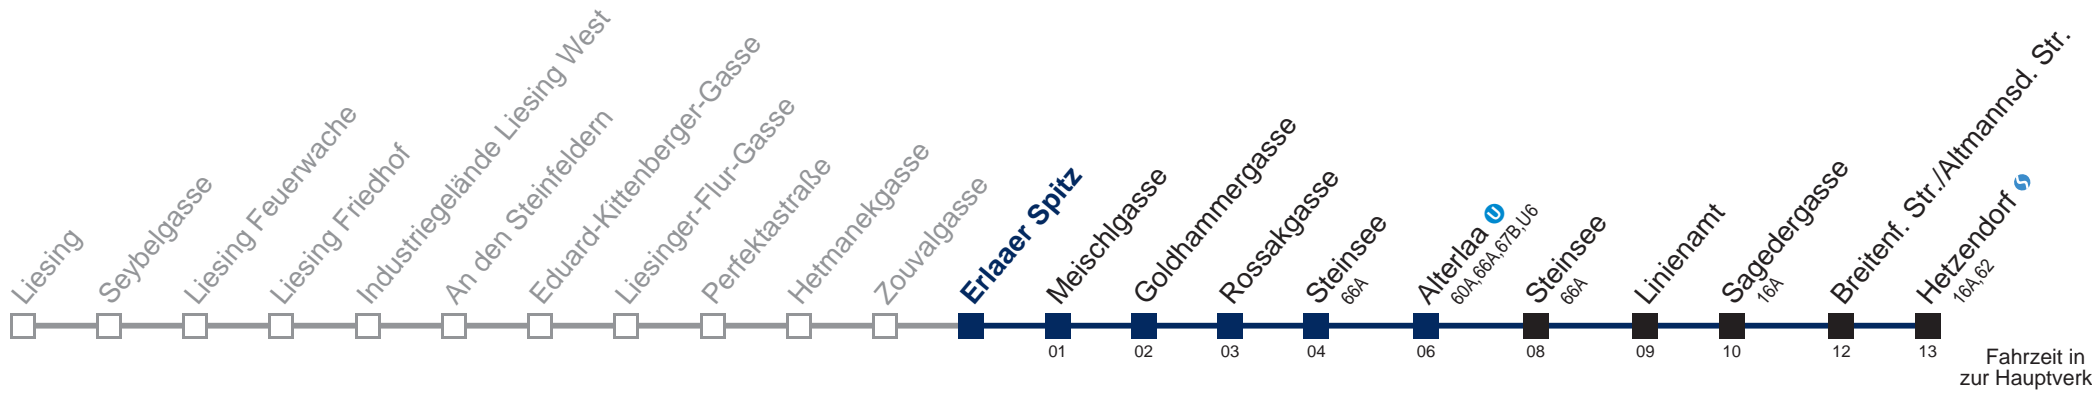

□ bis Alterlaa ⓘ ■ bis Breitenf. Str./Altmannsd. Str.

Kaufen Sie Ihre Tickets bequem mit der WienMobil-App.
Buy your tickets easily via our WienMobil app.

64A Hetzendorf

Montag bis Freitag

5	18	39	54	
6	08	24	38	54
7	07	23	37	53
8	07	23	37	53
9	07	23	37	53
10	07	23	37	53
11	07	23	37	53
12	07	23	37	53
13	07	23	37	53
14	07	23	37	53
15	07	23	37	53
16	06	22	36	52
17	06	22	36	52
18	07	22	37	52
19	08	23	38	53
20	20	50		
21	20	50		
22	20	50		
23	20	50		