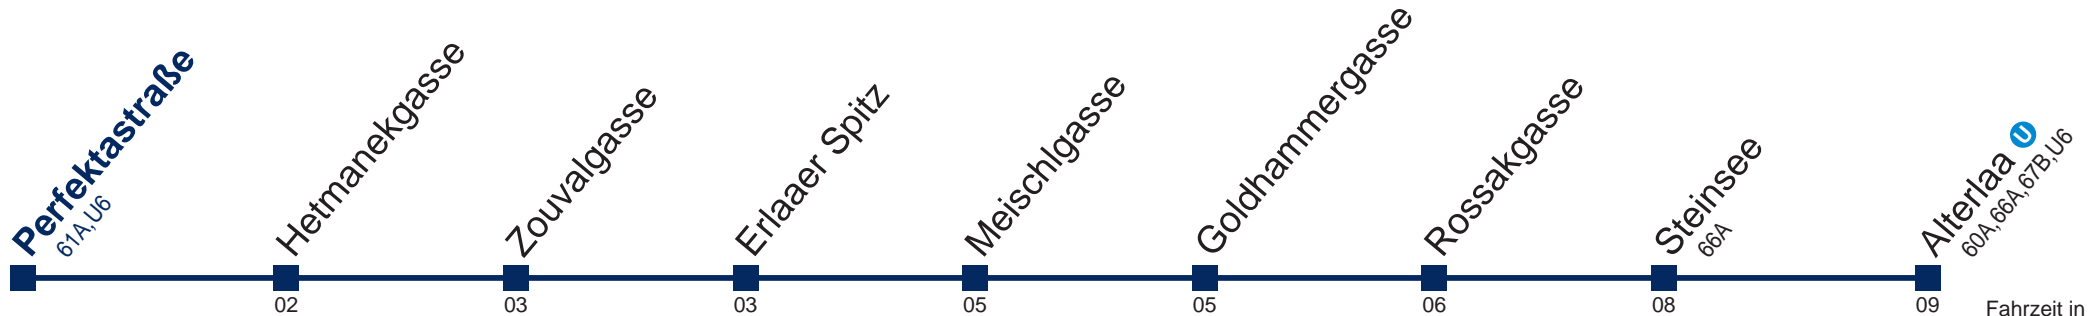

64A Alterlaa

Fahrzeit in Minuten zur Hauptverkehrszeit

Montag bis Freitag

5	
6	
7	
8	
9	
10	
11	
12	
13	
14	
15	
16	
17	
18	
19	
20	47
21	17 47
22	17 47
23	17 47

Samstag

5	17 47
6	17 47
7	17 47
8	17 47
9	17 47
10	17 47
11	17 47
12	17 47
13	17 47
14	17 47
15	17 47
16	17 47
17	17 47
18	17 47
19	17 47
20	17 47
21	17 47
22	17 47
23	17 47

Sonn- und Feiertags

5	17 47
6	17 47
7	17 47
8	17 47
9	17 47
10	17 47
11	17 47
12	17 47
13	17 47
14	17 47
15	17 47
16	17 47
17	17 47
18	17 47
19	17 47
20	17 47
21	17 47
22	17 47
23	17 47

Kaufen Sie Ihre Tickets bequem mit der WienMobil-App.
Buy your tickets easily via our WienMobil app.