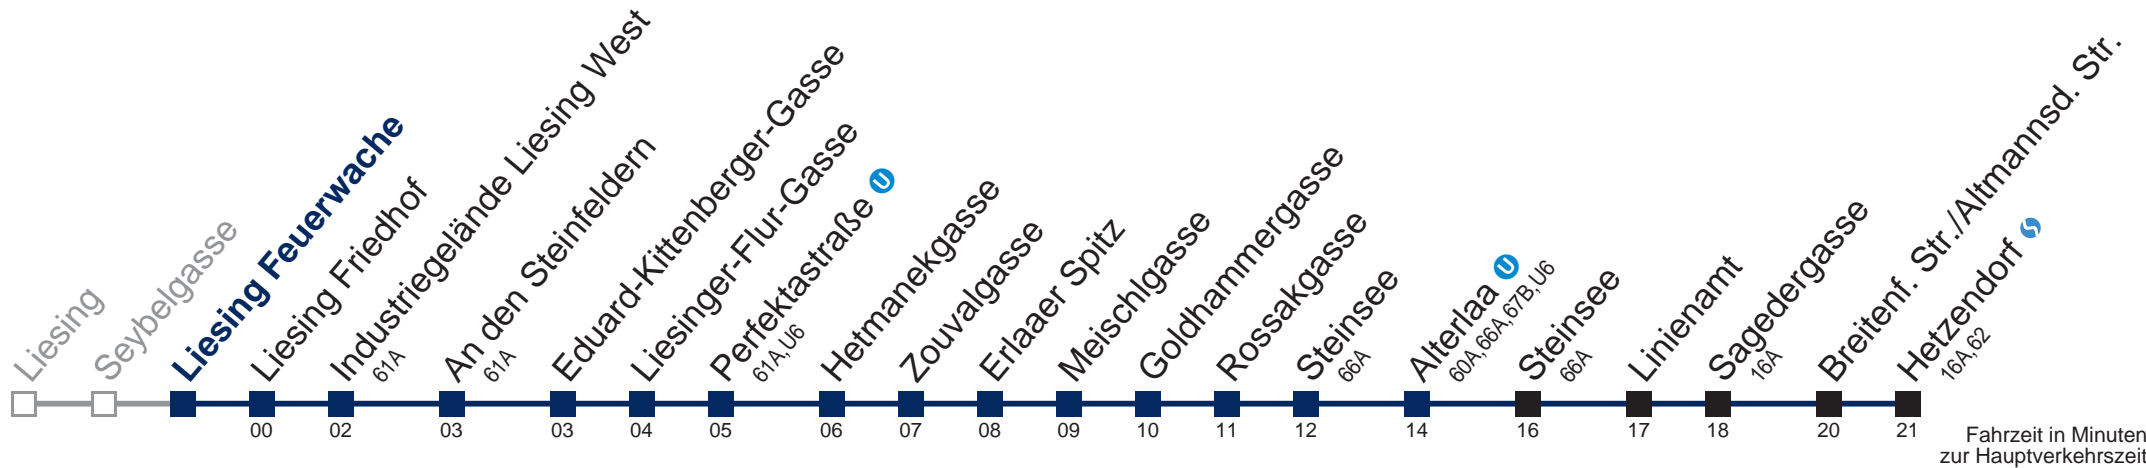

64A Hetzendorf

Fahrzeit in Minuten zur Hauptverkehrszeit

Montag bis Freitag

Samstag

Betrieb ab Perfektastraße U

Sonn- und Feiertags

Betrieb ab Perfektastraße U

5	10	31	46	59
6	15	29	45	57
7	12	27	42	57
8	13	27	43	57
9	13	27	43	57
10	12	27	42	57
11	12	27	42	57
12	12	27	42	57
13	12	27	42	57
14	12	27	42	57
15	12	27	42	56
16	11	26	41	56
17	11	26	41	57
18	12	27	42	59
19	14	29	44	
20	12			

kein Betrieb

kein Betrieb

□ bis Alterlaa U   ■ bis Breitenf. Str./Altmannsd. Str.

Kaufen Sie Ihre Tickets bequem mit der WienMobil-App.
Buy your tickets easily via our WienMobil app.

Auskunft Servicetelefon 01/7909 100
Änderungen vorbehalten