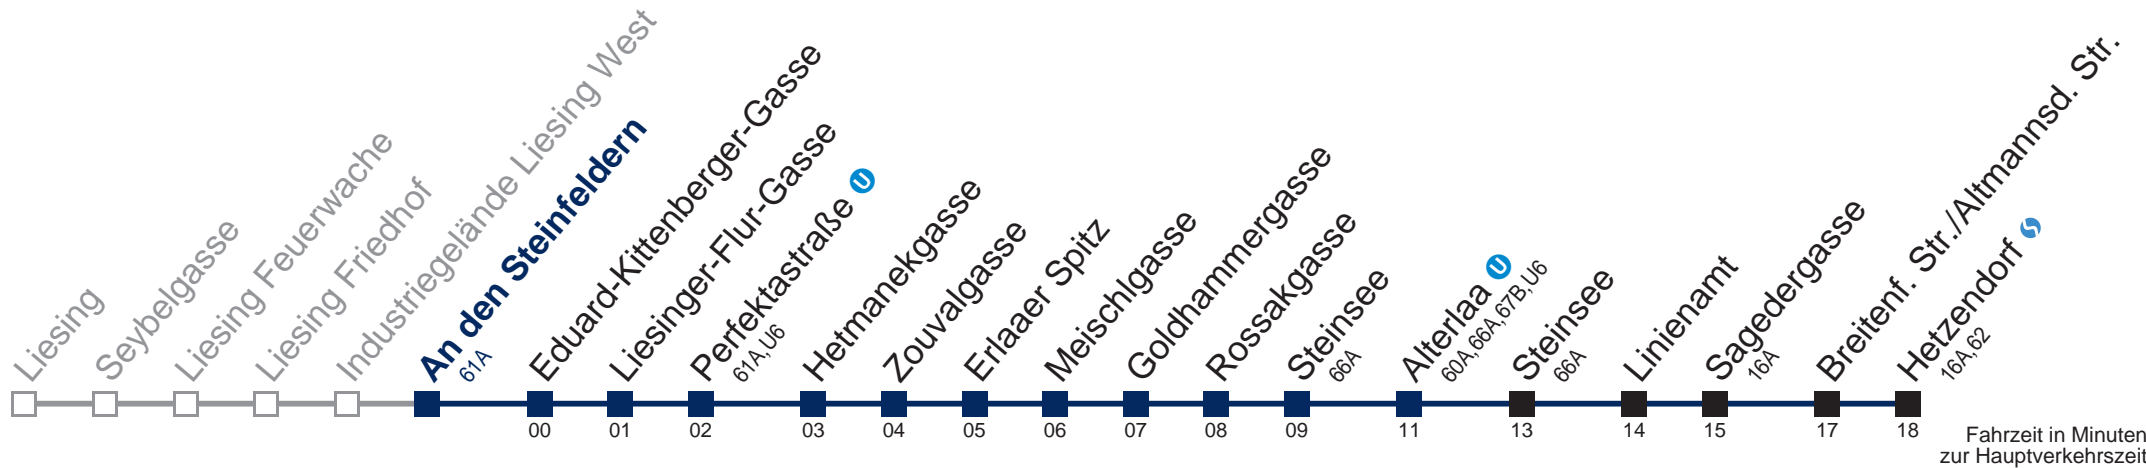

64A Hetzendorf

Fahrzeit in Minuten zur Hauptverkehrszeit

Montag bis Freitag

Samstag Betrieb ab Perfektastraße U

Sonn- und Feiertags Betrieb ab Perfektastraße U

5	13	34	49		
6	02	18	32	48	
7	00	16	30	46	
8	00	16	30	46	
9	00	16	30	46	
10	00	16	30	46	
11	00	16	30	46	
12	00	16	30	46	
13	00	16	30	46	
14	00	16	30	46	
15	00	16	30	46	59
16	15	29	45	59	
17	15	29	45		
18	00	16	30	46	
19	02	17	32	47	
20	15				

kein Betrieb

kein Betrieb

□ bis Alterlaa (U)   ■ bis Breitenf. Str./Altmannsd. Str.

Kaufen Sie Ihre Tickets bequem mit der WienMobil-App. Buy your tickets easily via our WienMobil app.

Auskunft Servicetelefon 01/7909 100
Änderungen vorbehalten