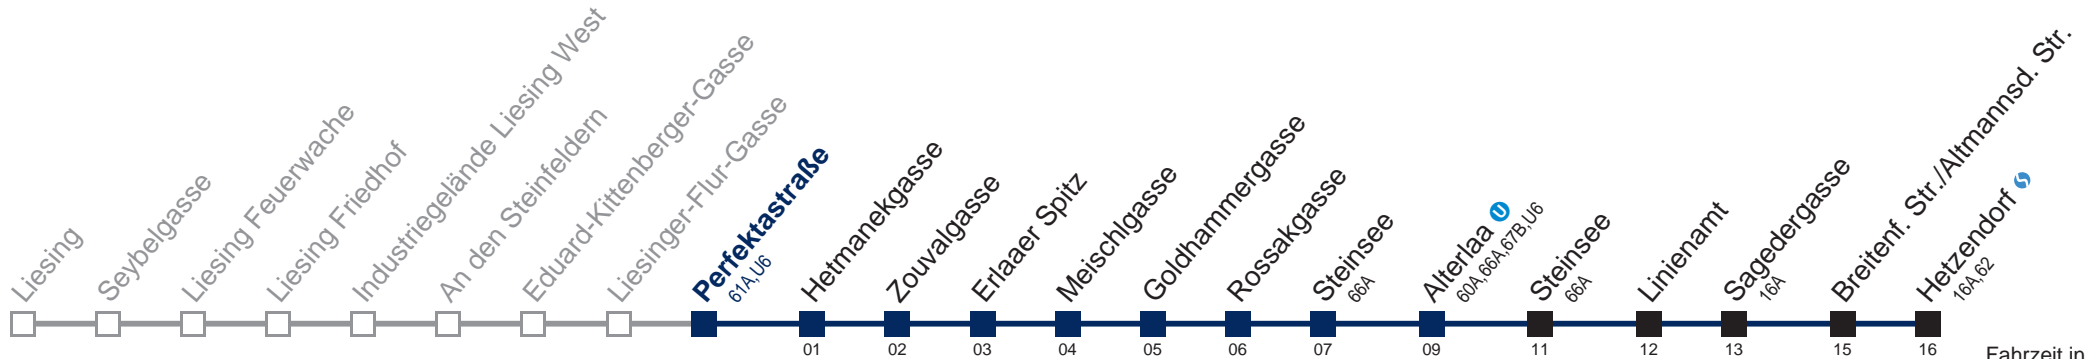

64A Hetzendorf

Fahrzeit in Minuten zur Hauptverkehrszeit

Montag bis Freitag

5	15	36	51	
6	05	21	35	51
7	04	19	34	49
8	04	20	34	50
9	04	20	34	50
10	04	19	34	49
11	04	19	34	49
12	04	19	34	49
13	04	19	34	49
14	04	19	34	49
15	04	19	34	49
16	03	18	33	48
17	03	18	33	48
18	04	19	34	49
19	05	20	35	50
20	18	48		
21	18	48		
22	18	48		
23	18	48		

Samstag

5	18	48
6	18	48
7	18	48
8	18	48
9	18	48
10	18	48
11	18	48
12	18	48
13	18	48
14	18	48
15	18	48
16	18	48
17	18	48
18	18	48
19	18	48
20	18	48
21	18	48
22	18	48
23	18	48

Sonn- und Feiertags

5	18	48
6	18	48
7	18	48
8	18	48
9	18	48
10	18	48
11	18	48
12	18	48
13	18	48
14	18	48
15	18	48
16	18	48
17	18	48
18	18	48
19	18	48
20	18	48
21	18	48
22	18	48
23	18	48

□ bis Alterlaa
■ bis Breitenf. Str./Altmannsd. Str.

Kaufen Sie Ihre Tickets bequem mit der WienMobil-App.
Buy your tickets easily via our WienMobil app.