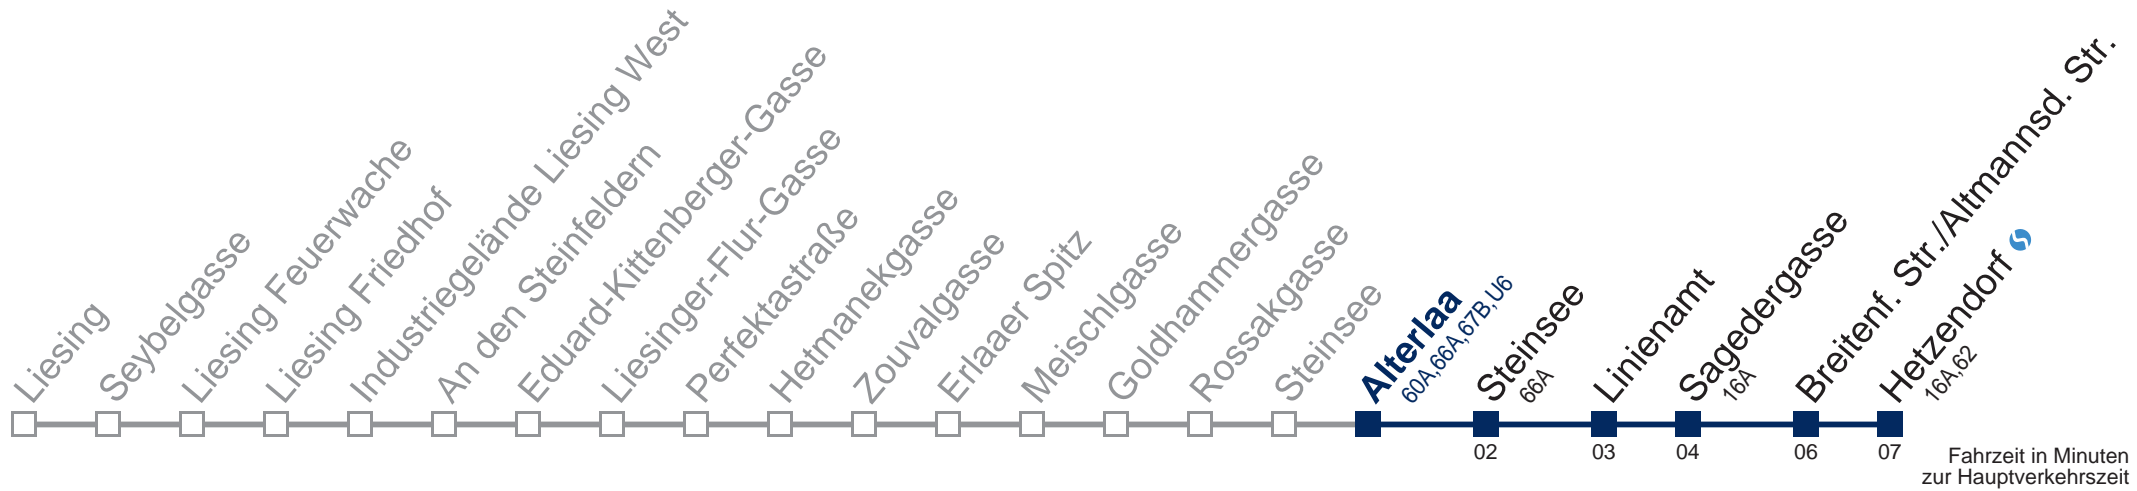

64A Hetzendorf

Montag bis Freitag

Samstag

Sonn- und Feiertags

- 5 24 45
- 6 15 45
- 7 15 45
- 8 15 45
- 9 15 45
- 10 15 45
- 11 15 45
- 12 15 45
- 13 15 45
- 14 15 45
- 15 15 45
- 16 15 45
- 17 15 45
- 18 15 45
- 19 15

kein Betrieb

kein Betrieb

□ bis Breitenf. Str./Altmannsd. Str.

Kaufen Sie Ihre Tickets bequem mit der WienMobil-App.
Buy your tickets easily via our WienMobil app.

Auskunft Servicetelefon 01/7909 100
Änderungen vorbehalten