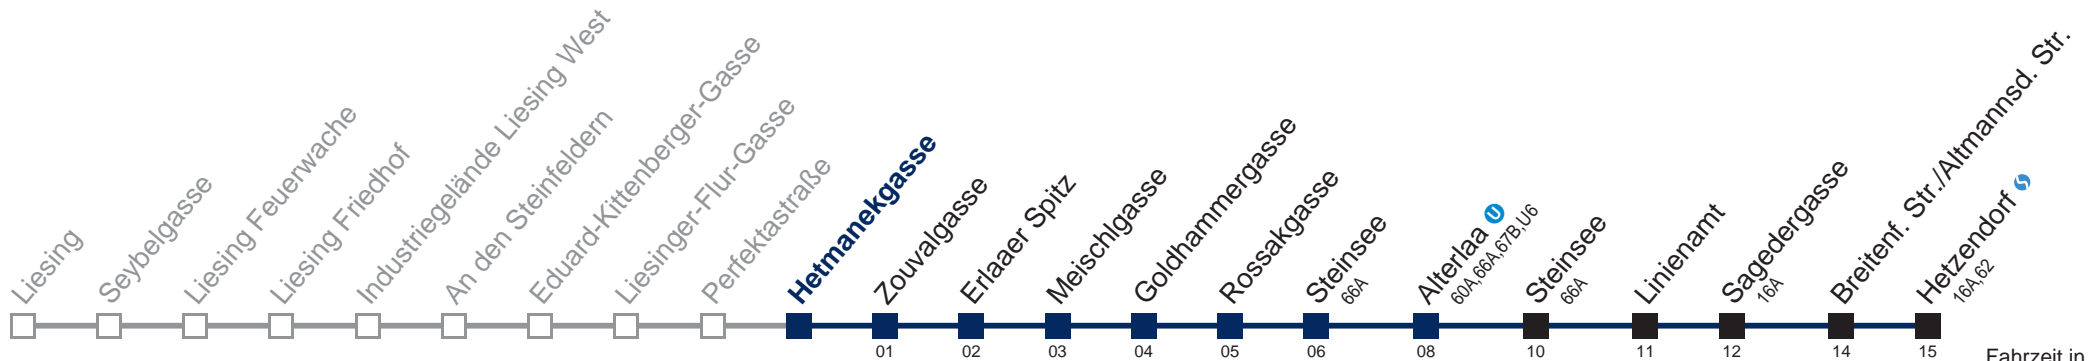

□ bis Alterlaa
■ bis Breitenf. Str./Altmannsd. Str.

Kaufen Sie Ihre Tickets bequem mit der WienMobil-App.
Buy your tickets easily via our WienMobil app.

64A Hetzendorf

Montag bis Freitag

5	16	37	52	
6	06	22	36	52
7	05	20	35	50
8	05	21	35	51
9	05	21	35	51
10	05	20	35	50
11	05	20	35	50
12	05	20	35	50
13	05	20	35	50
14	05	20	35	50
15	05	20	35	50
16	04	19	34	49
17	04	19	34	49
18	05	20	35	50
19	06	21	36	51
20	19	49		
21	19	49		
22	19	49		
23	19	49		