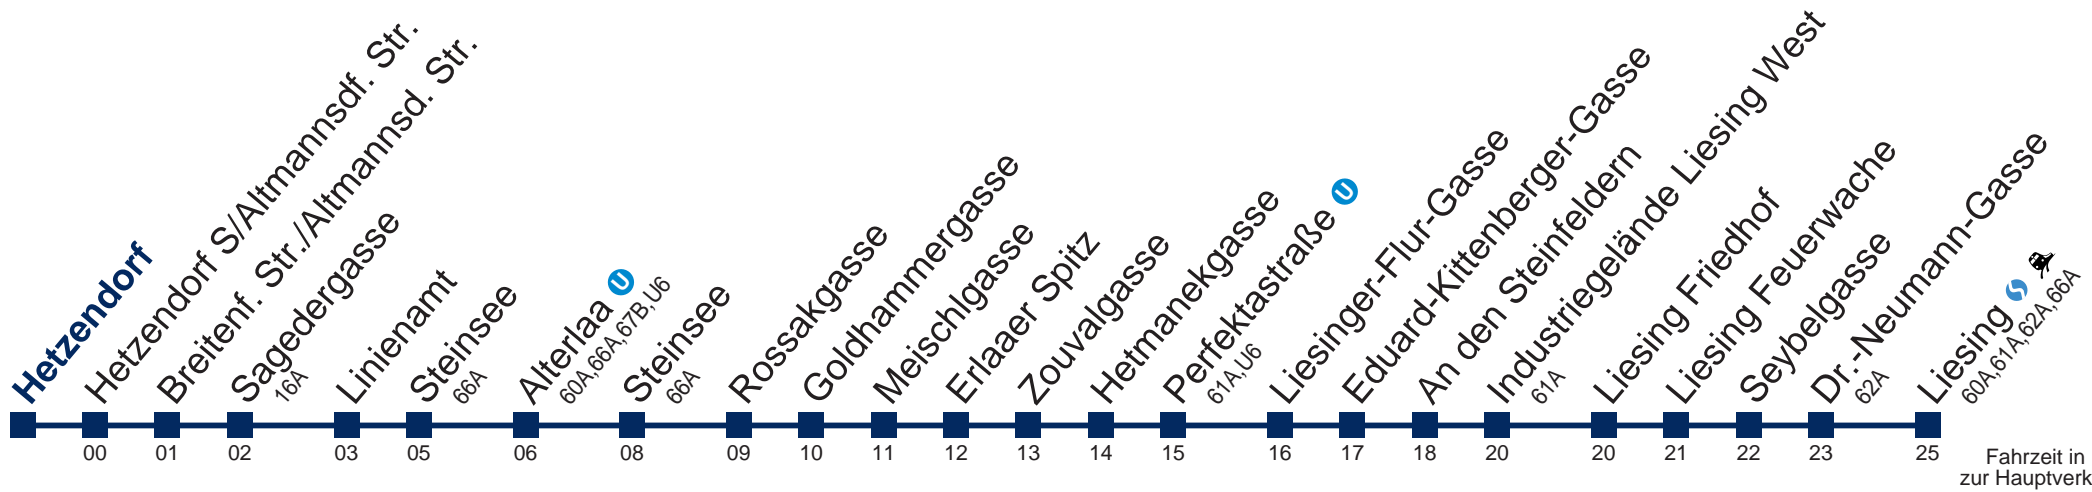

64A Liesing

Fahrzeit in Minuten zur Hauptverkehrszeit

Montag bis Freitag

Samstag

Betrieb ab Alterlaa U

Sonn- und Feiertags

Betrieb ab Alterlaa U

- 4 55
- 5 25 47
- 6 16 46
- 7 15 45
- 8 16 46
- 9 16 46
- 10 15 45
- 11 15 45
- 12 15 45
- 13 15 45
- 14 15 45
- 15 15 45
- 16 15 45
- 17 15 45
- 18 16 46
- 19 17