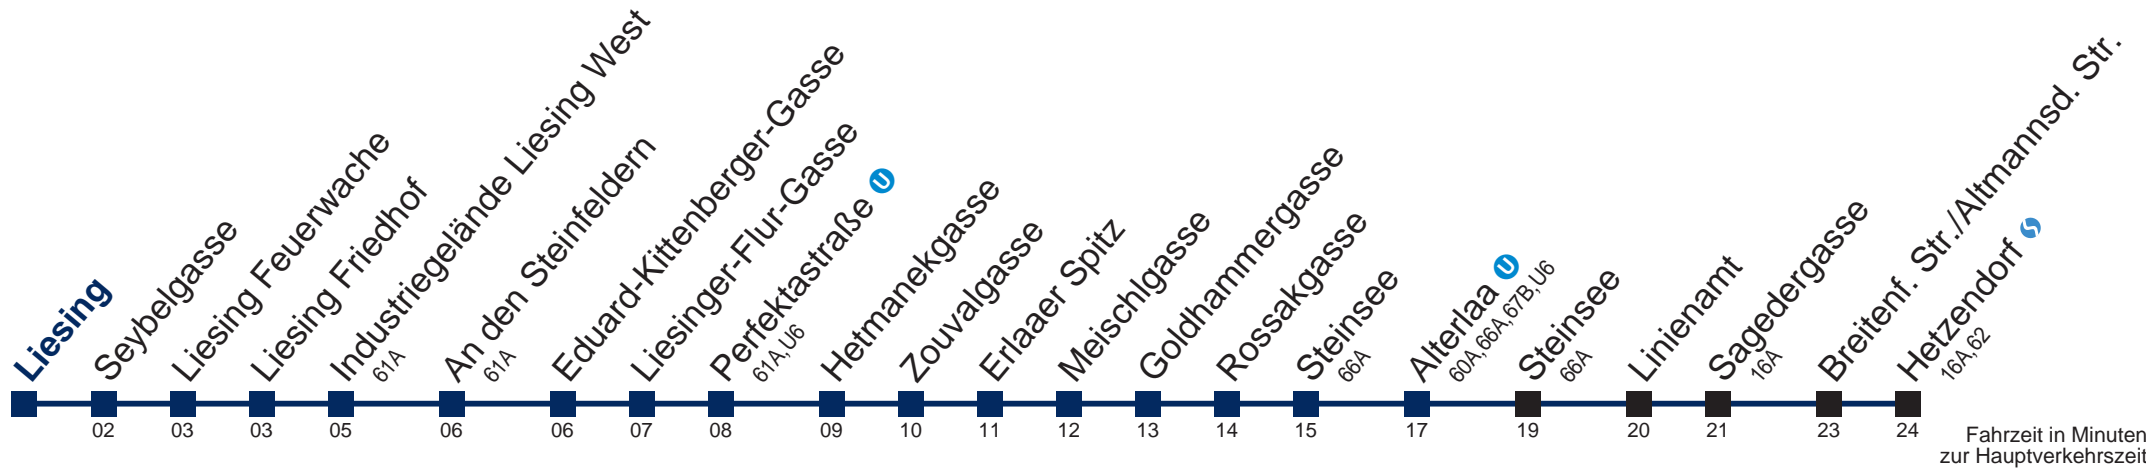

Samstag

kein Betrieb

Sonn- und Feiertags

kein Betrieb

Kaufen Sie Ihre Tickets bequem mit der WienMobil-App.
 Buy your tickets easily via our WienMobil app.

64A Hetzendorf

Fahrzeit in Minuten zur Hauptverkehrszeit