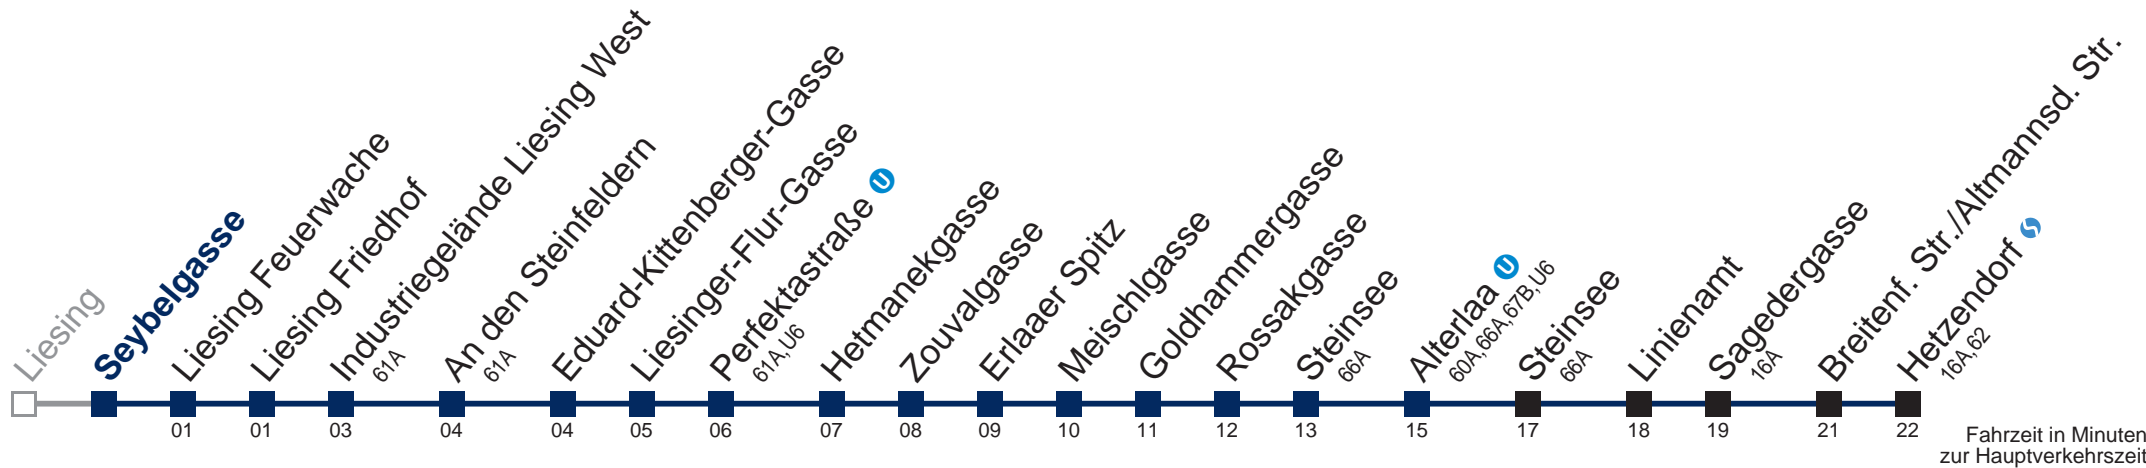

64A Hetzendorf

Montag bis Freitag

Samstag

Betrieb ab Perfektastraße U

Sonn- und Feiertags

Betrieb ab Perfektastraße U

5	09	30	45	58
6	14	28	44	56
7	11	26	41	56
8	12	26	42	56
9	12	26	42	56
10	11	26	41	56
11	11	26	41	56
12	11	26	41	56
13	11	26	41	56
14	11	26	41	56
15	11	26	41	55
16	10	25	40	55
17	10	25	40	56
18	11	26	41	58
19	13	28	43	
20	11			

kein Betrieb

kein Betrieb

□ bis Alterlaa U   ■ bis Breitenf. Str./Altmannsd. Str.

Kaufen Sie Ihre Tickets bequem mit der WienMobil-App.
Buy your tickets easily via our WienMobil app.

Auskunft Servicetelefon 01/7909 100
Änderungen vorbehalten