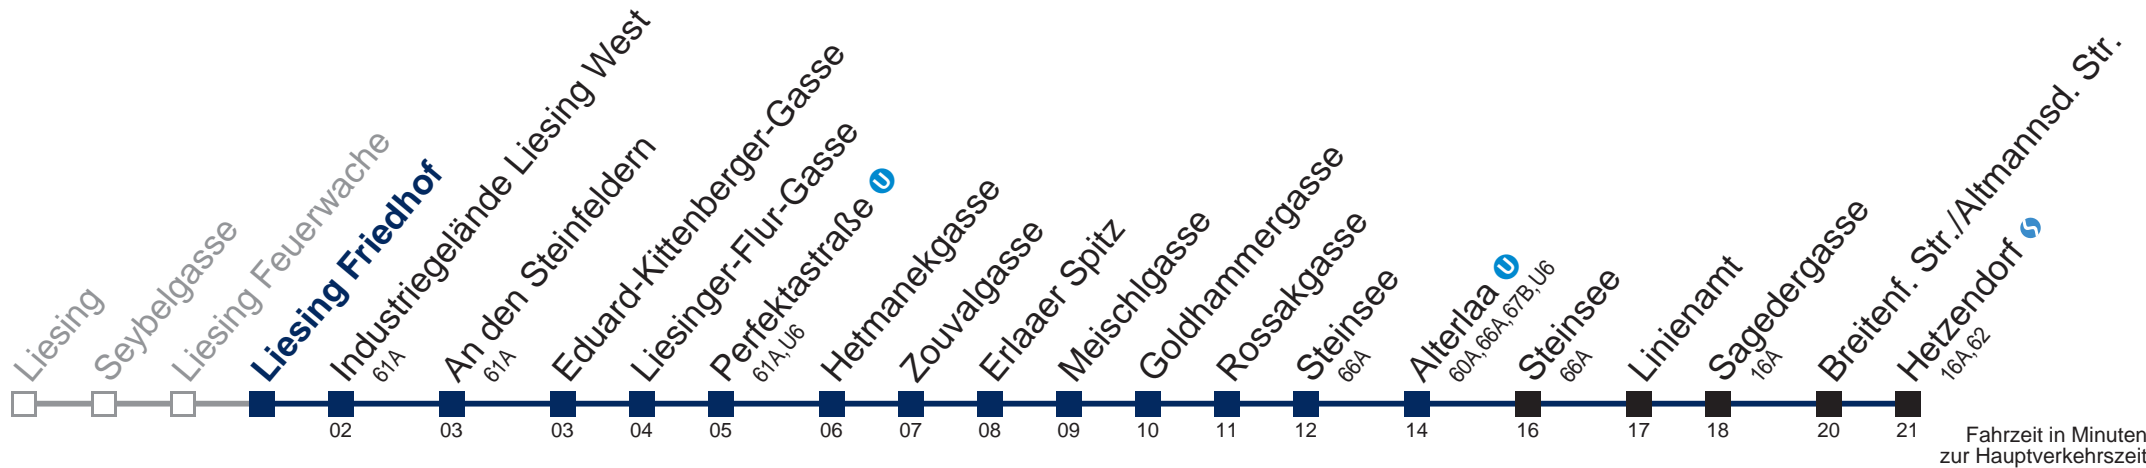

64A Hetzendorf

Fahrzeit in Minuten zur Hauptverkehrszeit

Montag bis Freitag

Samstag

Betrieb ab Perfektastraße U

Sonn- und Feiertags

Betrieb ab Perfektastraße U

5	10	31	47	59
6	15	29	45	57
7	13	27	43	57
8	13	27	43	57
9	13	27	43	57
10	13	27	43	57
11	13	27	43	57
12	13	27	43	57
13	13	27	43	57
14	13	27	43	57
15	13	27	43	56
16	12	26	42	56
17	12	26	42	57
18	13	27	43	59
19	14	29	44	
20	12			

kein Betrieb

kein Betrieb

□ bis Alterlaa U   ■ bis Breitenf. Str./Altmannsd. Str.

Kaufen Sie Ihre Tickets bequem mit der WienMobil-App.
Buy your tickets easily via our WienMobil app.

Auskunft Servicetelefon 01/7909 100
Änderungen vorbehalten