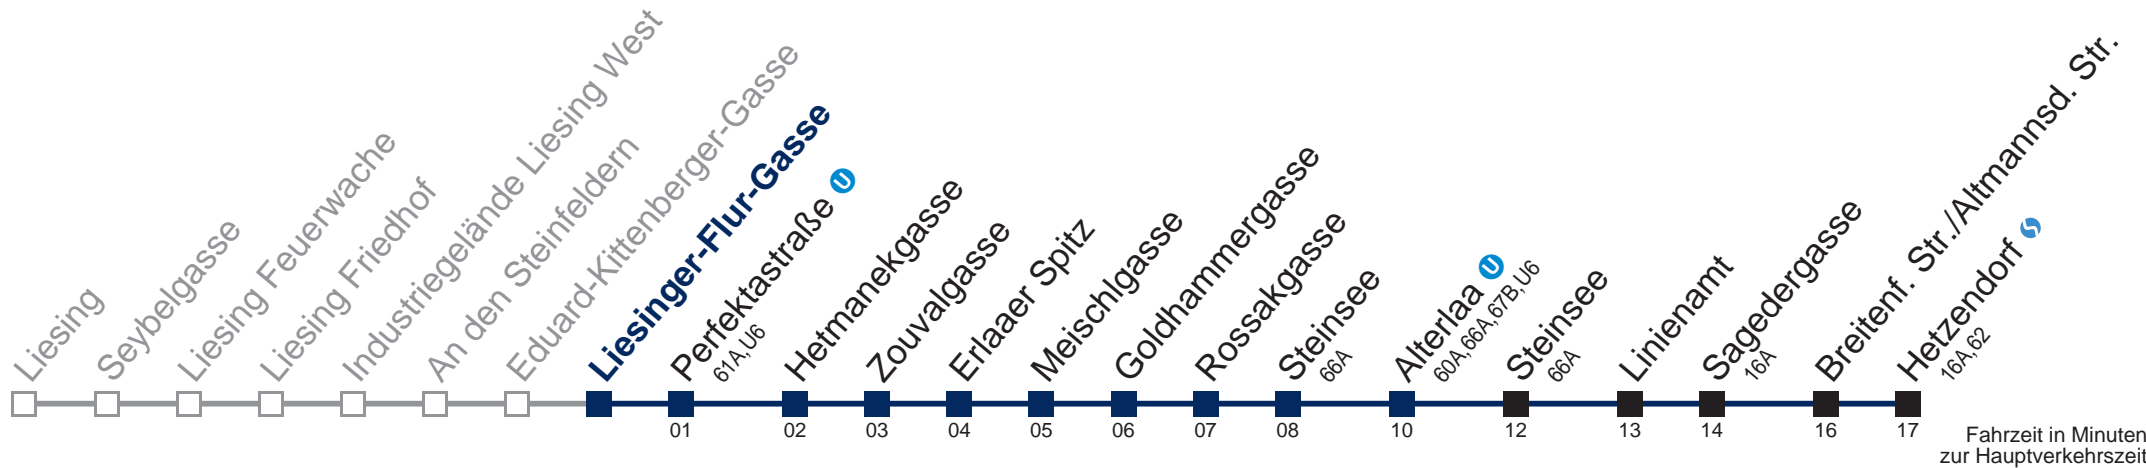

64A Hetzendorf

Fahrzeit in Minuten zur Hauptverkehrszeit

Montag bis Freitag

Samstag

Betrieb ab Perfektastraße U

Sonn- und Feiertags

Betrieb ab Perfektastraße U

5	14	35	50	
6	04	20	34	50
7	02	18	32	48
8	02	18	32	48
9	02	18	32	48
10	02	18	32	48
11	02	18	32	48
12	02	18	32	48
13	02	18	32	48
14	02	18	32	48
15	02	18	32	48
16	01	17	31	47
17	01	17	31	47
18	02	18	32	48
19	04	19	34	49
20	17			

kein Betrieb

kein Betrieb

□ bis Alterlaa U   ■ bis Breitenf. Str./Altmannsd. Str.

Kaufen Sie Ihre Tickets bequem mit der WienMobil-App.
Buy your tickets easily via our WienMobil app.

Auskunft Servicetelefon 01/7909 100
Änderungen vorbehalten