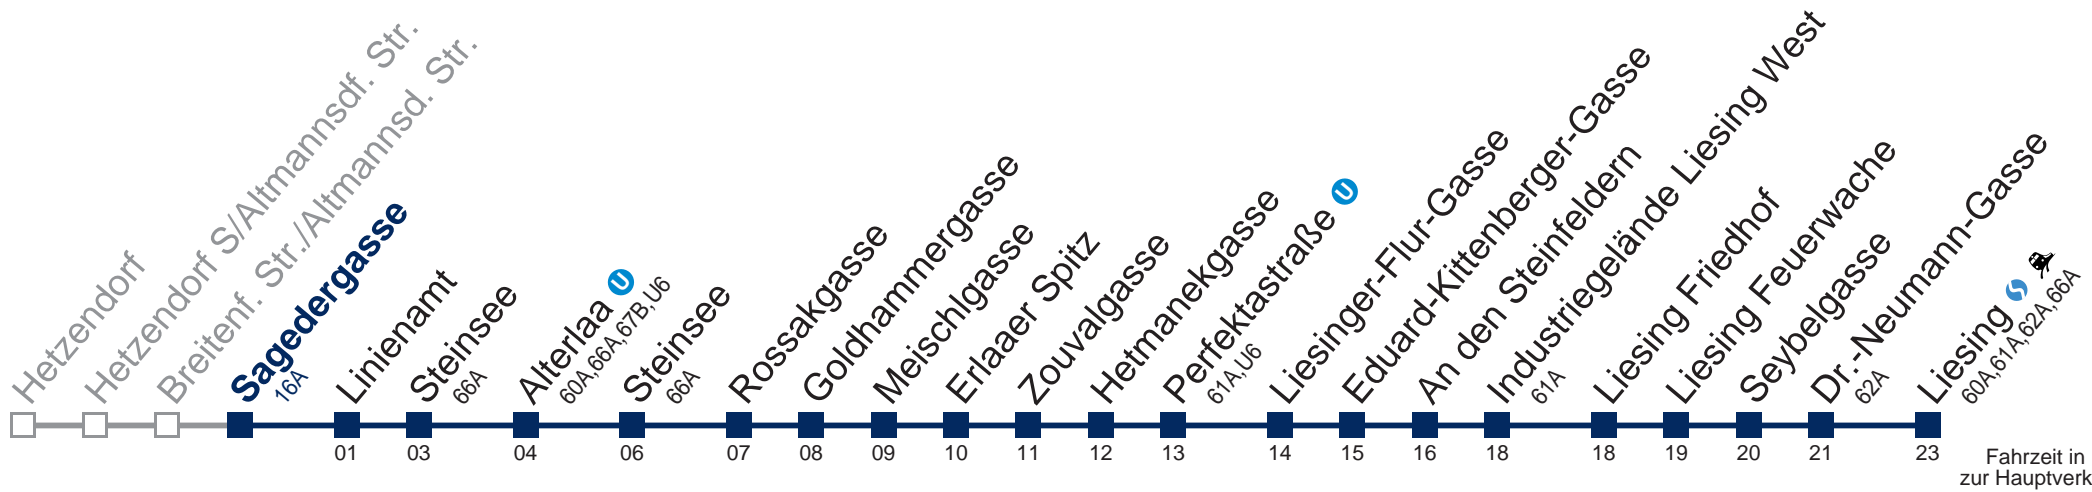

64A Liesing

Fahrzeit in Minuten zur Hauptverkehrszeit

Montag bis Freitag

Samstag

Betrieb ab Alterlaa U

Sonn- und Feiertags

Betrieb ab Alterlaa U

4	57
5	28 50
6	19 49
7	19 49
8	19 49
9	19 49
10	18 48
11	18 48
12	18 48
13	18 48
14	18 48
15	18 48
16	18 48
17	18 48
18	19 49
19	19

kein Betrieb

kein Betrieb

Kaufen Sie Ihre Tickets bequem mit der WienMobil-App.
Buy your tickets easily via our WienMobil app.