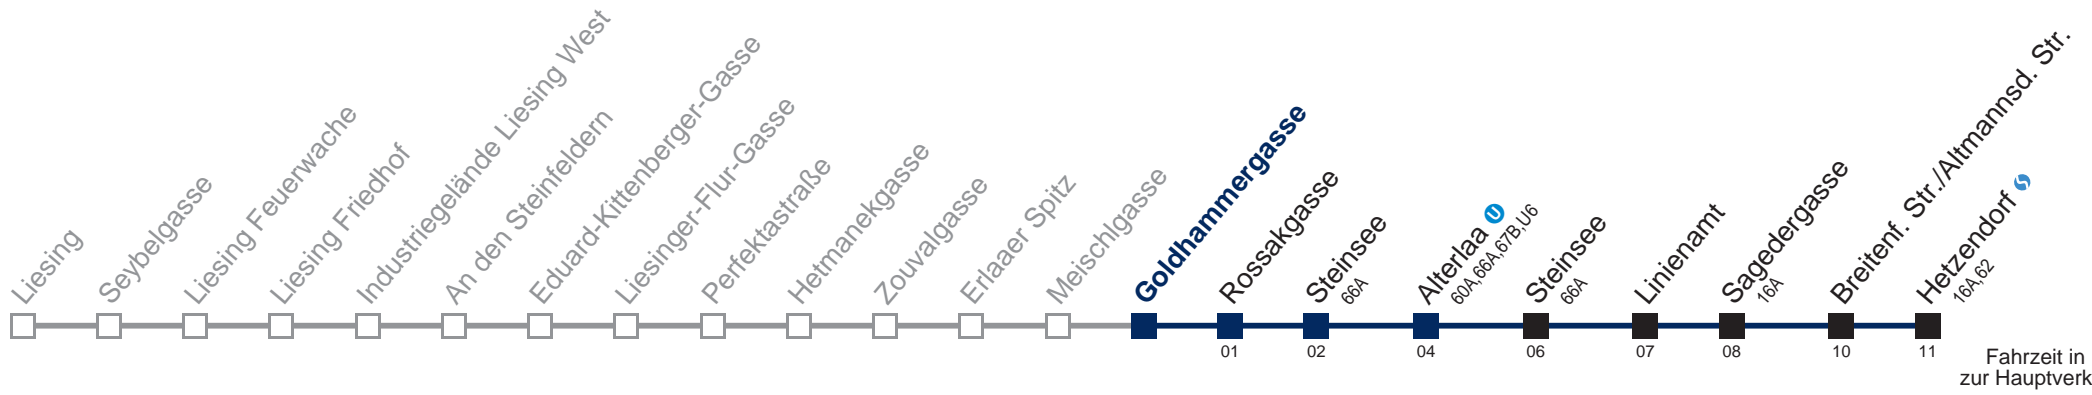

□ bis Alterlaa
□ bis Breitenf. Str./Altmannsd. Str.

Kaufen Sie Ihre Tickets bequem mit der WienMobil-App.
Buy your tickets easily via our WienMobil app.

64A Hetzendorf

Montag bis Freitag

5	20	41	56	
6	10	26	40	56
7	10	25	40	55
8	10	26	40	56
9	10	26	40	56
10	10	25	40	55
11	10	25	40	55
12	10	25	40	55
13	10	25	40	55
14	10	25	40	55
15	10	25	40	55
16	09	24	39	54
17	09	24	39	54
18	09	25	39	55
19	11	26	41	56
20	22	52		
21	22	52		
22	22	52		
23	22	52		