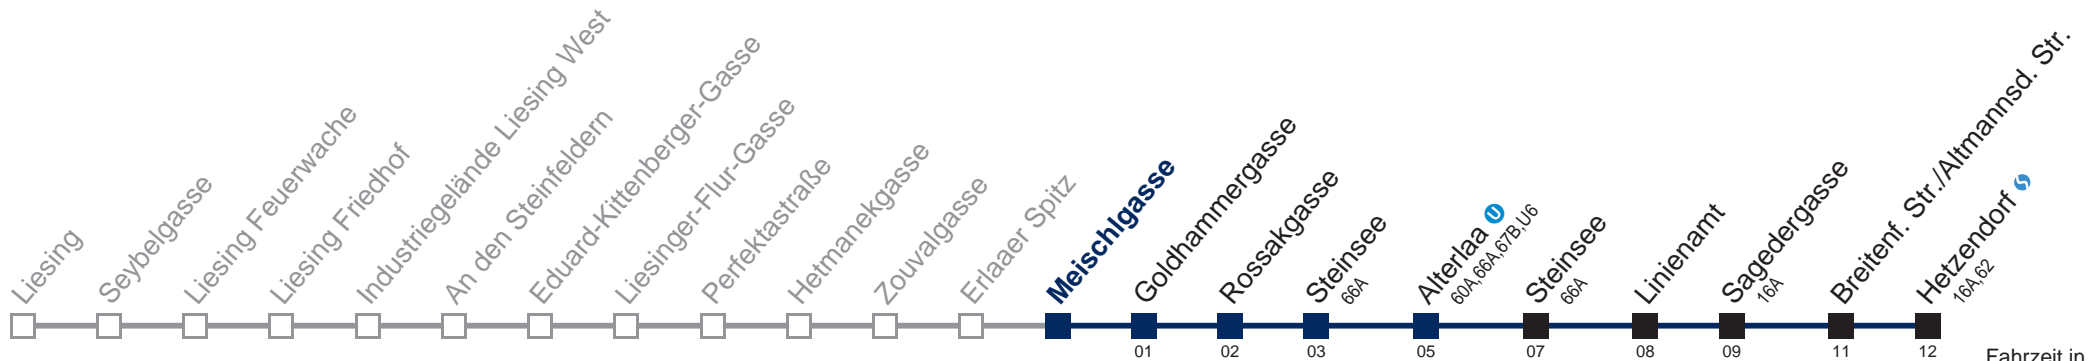

□ bis Alterlaa ⓘ ■ bis Breitenf. Str./Altmannsd. Str.

Kaufen Sie Ihre Tickets bequem mit der WienMobil-App.
Buy your tickets easily via our WienMobil app.

64A Hetzendorf

Montag bis Freitag

5	18	39	54	
6	08	24	38	54
7	07	23	37	53
8	07	23	37	53
9	07	23	37	53
10	07	23	37	53
11	07	23	37	53
12	07	23	37	53
13	07	23	37	53
14	07	23	37	53
15	07	23	37	53
16	06	22	36	52
17	06	22	36	52
18	07	22	37	52
19	08	23	38	53
20	20	50		
21	20	50		
22	20	50		
23	20	50		

□ bis Alterlaa ⓘ ■ bis Breitenf. Str./Altmannsd. Str.

Kaufen Sie Ihre Tickets bequem mit der WienMobil-App.
Buy your tickets easily via our WienMobil app.

64A Hetzendorf

Fahrzeit in Minuten zur Hauptverkehrszeit