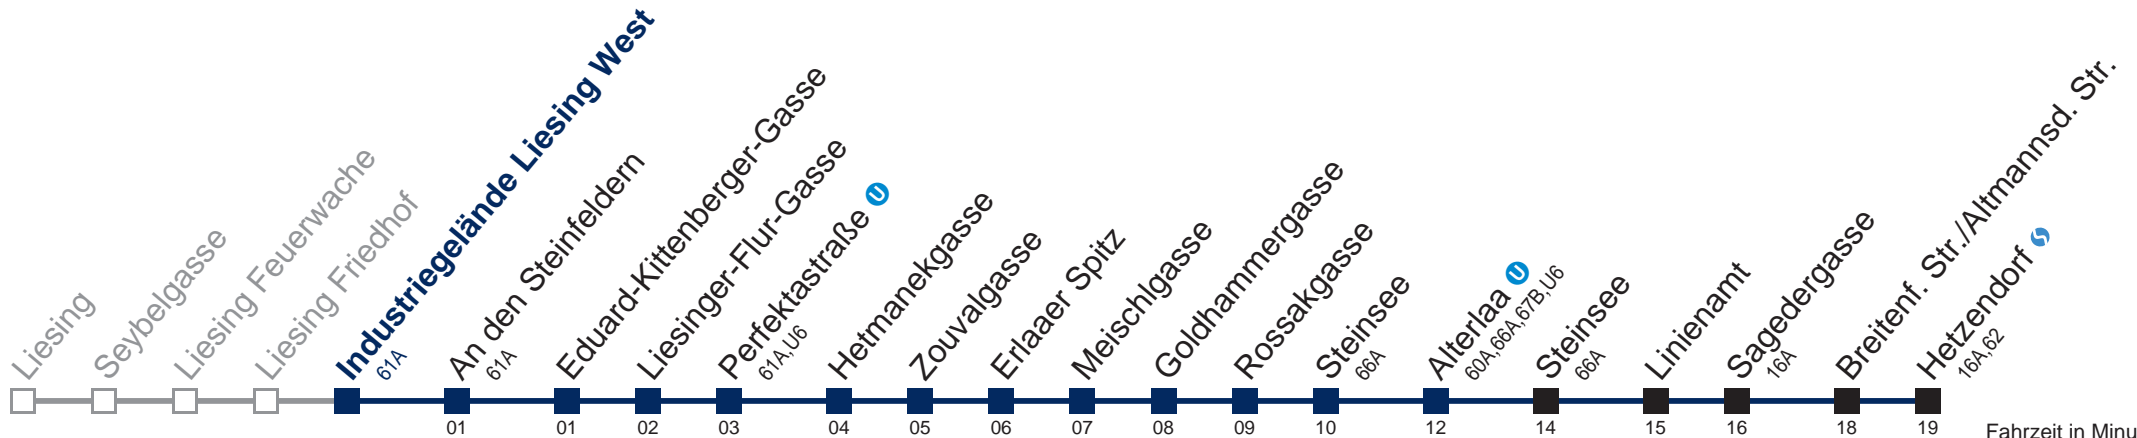

64A Hetzendorf

Fahrzeit in Minuten zur Hauptverkehrszeit

Montag bis Freitag

Samstag

Betrieb ab Perfektastraße U

Sonn- und Feiertags

Betrieb ab Perfektastraße U

5	12	33	48		
6	01	17	31	47	59
7	14	29	44	59	
8	15	29	45	59	
9	15	29	45	59	
10	14	29	44	59	
11	14	29	44	59	
12	14	29	44	59	
13	14	29	44	59	
14	14	29	44	59	
15	14	29	44	58	
16	13	28	43	58	
17	13	28	43	59	
18	14	29	44		
19	01	16	31	46	
20	14				

kein Betrieb

kein Betrieb

□ bis Alterlaa U   ■ bis Breitenf. Str./Altmannsd. Str.

Kaufen Sie Ihre Tickets bequem mit der WienMobil-App.
Buy your tickets easily via our WienMobil app.

Auskunft Servicetelefon 01/7909 100
Änderungen vorbehalten