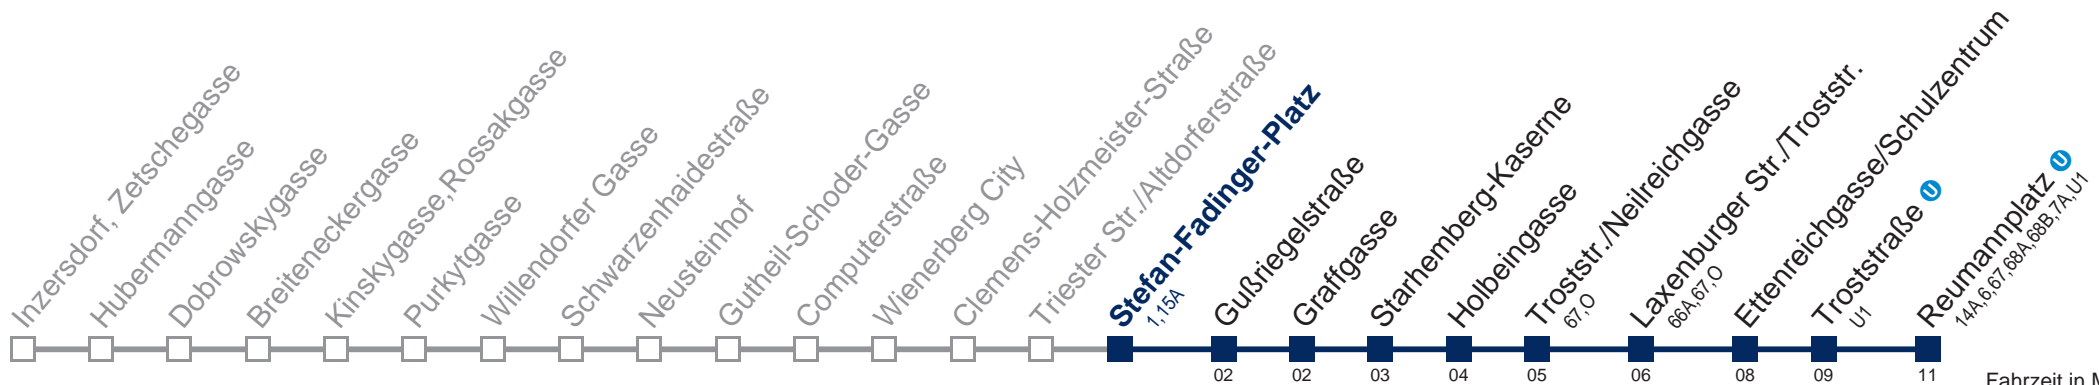

65A Reumannplatz

Fahrzeit in Minuten zur Hauptverkehrszeit

Montag bis Freitag

5	04 21 36 50
6	00 10 20 30 40 50 59
7	09 19 29 39 49 59
8	09 19 29 39 49 59
9	09 19 29 39 49 59
10	09 19 29 39 49 59
11	09 19 29 39 49 59
12	09 19 29 39 49 59
13	09 19 29 39 49 59
14	09 19 29 39 49 58
15	08 18 28 38 48 58
16	08 18 28 38 48 58
17	08 18 28 38 48 59
18	09 19 29 39 49
19	00 10 20 30 40 50
20	00 10 20 30 40 50
21	00 10 20 30 40 51
22	06 21 36 51
23	06 21 36

Samstag

5	04 24 44
6	04 21 36 51
7	06 21 36 51
8	06 21 36 48 59
9	09 19 29 39 49 59
10	09 19 29 39 49 59
11	09 19 29 39 49 59
12	09 19 29 39 49 59
13	09 19 29 39 49 59
14	09 19 29 39 49 59
15	09 19 29 39 49 59
16	09 19 29 39 49 59
17	09 19 29 39 49 59
18	09 19 29 39 49
19	00 10 20 30 40 51
20	06 21 36 51
21	06 21 36 51
22	06 21 36 51
23	06 21 36

Sonn- und Feiertags

5	04 24 44
6	05 22 36 51
7	06 21 36 51
8	06 21 36 51
9	06 21 36 51
10	06 21 36 51
11	06 21 36 51
12	06 21 36 51
13	06 21 36 51
14	06 21 36 51
15	06 21 36 51
16	06 21 36 51
17	06 21 36 51
18	06 21 36 51
19	06 21 36 51
20	06 21 36 51
21	06 21 36 51
22	06 21 36 51
23	06 21 36

Kaufen Sie Ihre Tickets bequem mit der WienMobil-App. Buy your tickets easily via our WienMobil app.

Der Kauf von Tickets ist im Fahrzeug mit 1.1.2018 nicht mehr möglich.

Bitte erwerben Sie Ihre Fahrkarten daher unbedingt vor Fahrtantritt. Tickets are no longer available from your driver. Please buy them before starting your trip, e.g. via our WienMobil app.

Auskunft Servicetelefon 01/7909 100

Änderungen vorbehalten