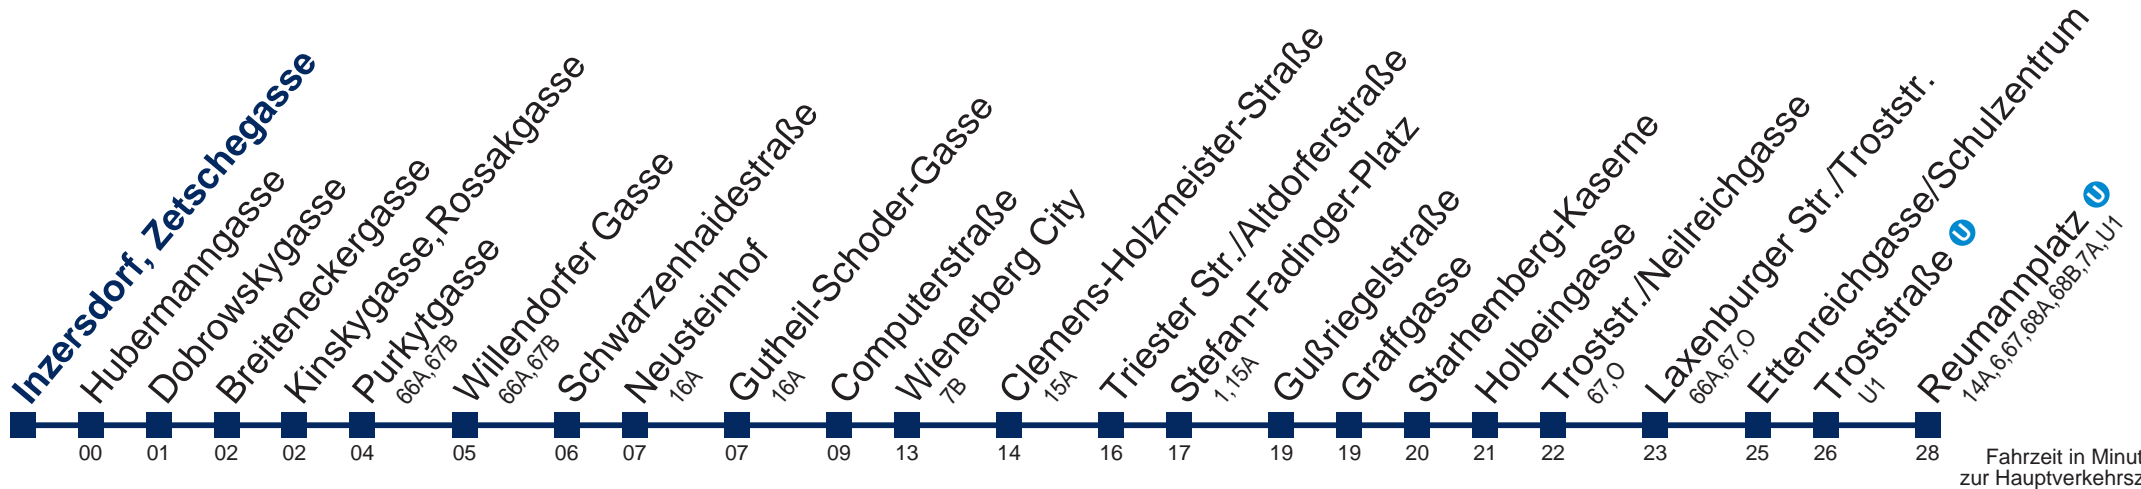

65A Reumannplatz

Fahrzeit in Minuten zur Hauptverkehrszeit

Montag bis Freitag

Samstag

Sonn- und Feiertags

5	53
6	41
7	18 58
8	59
9	
10	00
11	00
12	00
13	00
14	00 59
15	58
16	58
17	
18	00
19	01
20	04

kein Betrieb

kein Betrieb

Kaufen Sie Ihre Tickets bequem mit der WienMobil-App.
Buy your tickets easily via our WienMobil app.

Der Kauf von Tickets ist im Fahrzeug mit 1.1.2018 nicht mehr möglich.

Bitte erwerben Sie Ihre Fahrkarten daher unbedingt vor Fahrtantritt.

Tickets are no longer available from your driver.

Please buy them before starting your trip, e.g. via our WienMobil app.

Auskunft Servicetelefon 01/7909 100

Änderungen vorbehalten