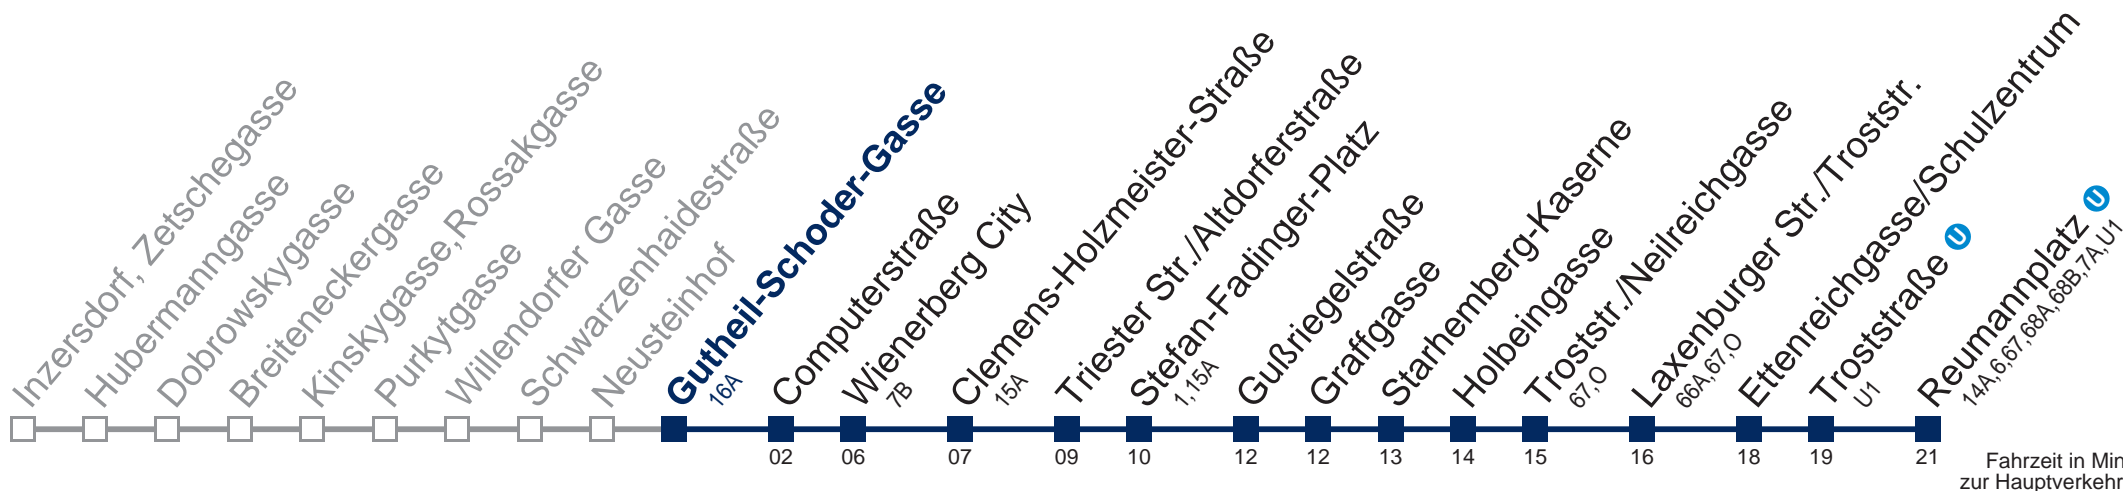

65A Reumannplatz

Montag bis Freitag

6	00 49
7	27
8	07
9	08
10	09
11	09
12	09
13	09
14	09
15	08
16	07
17	07
18	09
19	10
20	11

Samstag

kein Betrieb

Sonn- und Feiertags

kein Betrieb

Kaufen Sie Ihre Tickets bequem mit der WienMobil-App.
Buy your tickets easily via our WienMobil app.

Der Kauf von Tickets ist im Fahrzeug mit 1.1.2018 nicht mehr möglich.

Bitte erwerben Sie Ihre Fahrkarten daher unbedingt vor Fahrtantritt.
Tickets are no longer available from your driver.
Please buy them before starting your trip, e.g. via our WienMobil app.

Auskunft Servicetelefon 01/7909 100

Änderungen vorbehalten