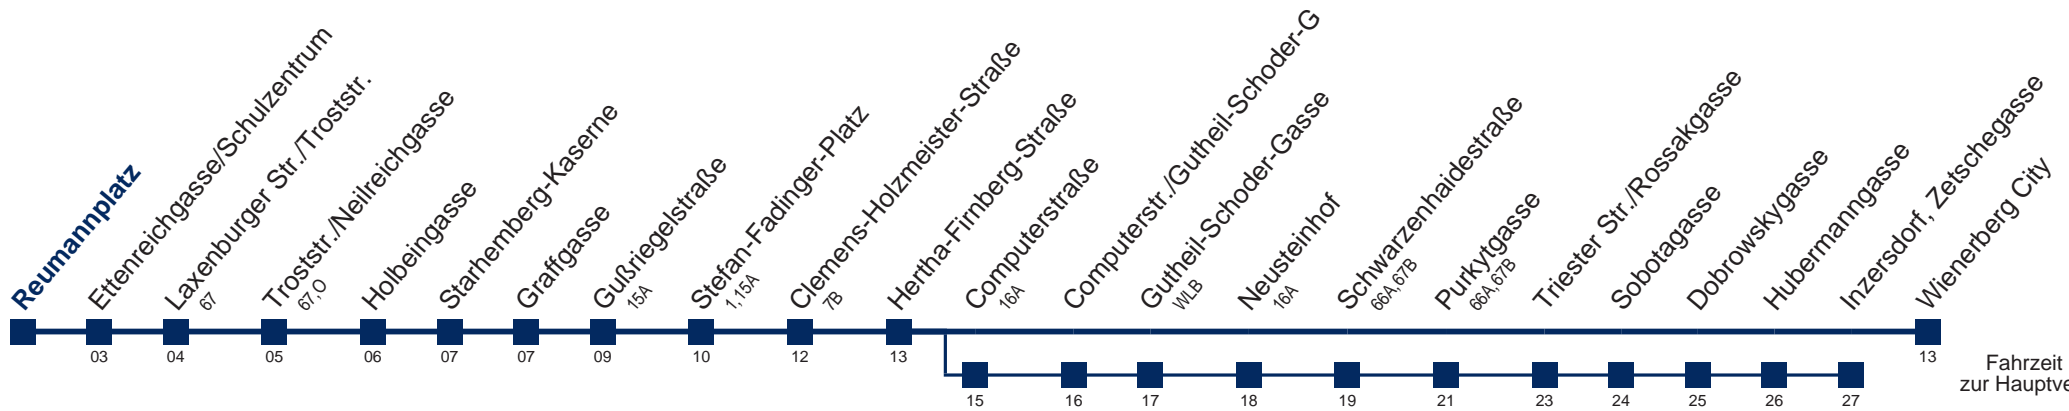

# 65A Wienerberg City

Fahrzeit in Minuten zur Hauptverkehrszeit