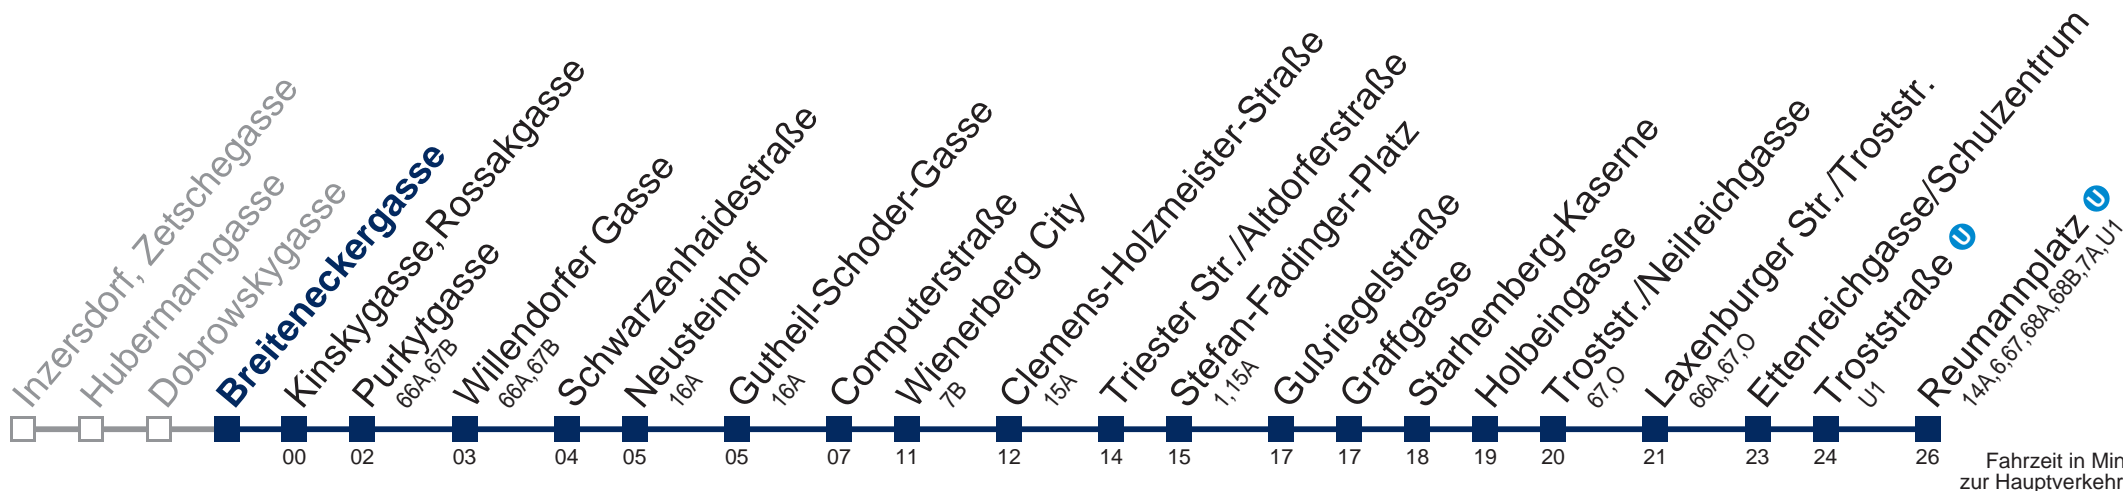

65A Reumannplatz

Fahrzeit in Minuten zur Hauptverkehrszeit

Montag bis Freitag

Samstag

Sonn- und Feiertags

5	55
6	44
7	21
8	01
9	02
10	03
11	03
12	03
13	03
14	03
15	02
16	01
17	01
18	03
19	04
20	06

kein Betrieb

kein Betrieb

Kaufen Sie Ihre Tickets bequem mit der WienMobil-App.
Buy your tickets easily via our WienMobil app.

Der Kauf von Tickets ist im Fahrzeug mit 1.1.2018 nicht mehr möglich.

Bitte erwerben Sie Ihre Fahrkarten daher unbedingt vor Fahrtantritt.
Tickets are no longer available from your driver.
Please buy them before starting your trip, e.g. via our WienMobil app.

Auskunft Servicetelefon 01/7909 100

Änderungen vorbehalten