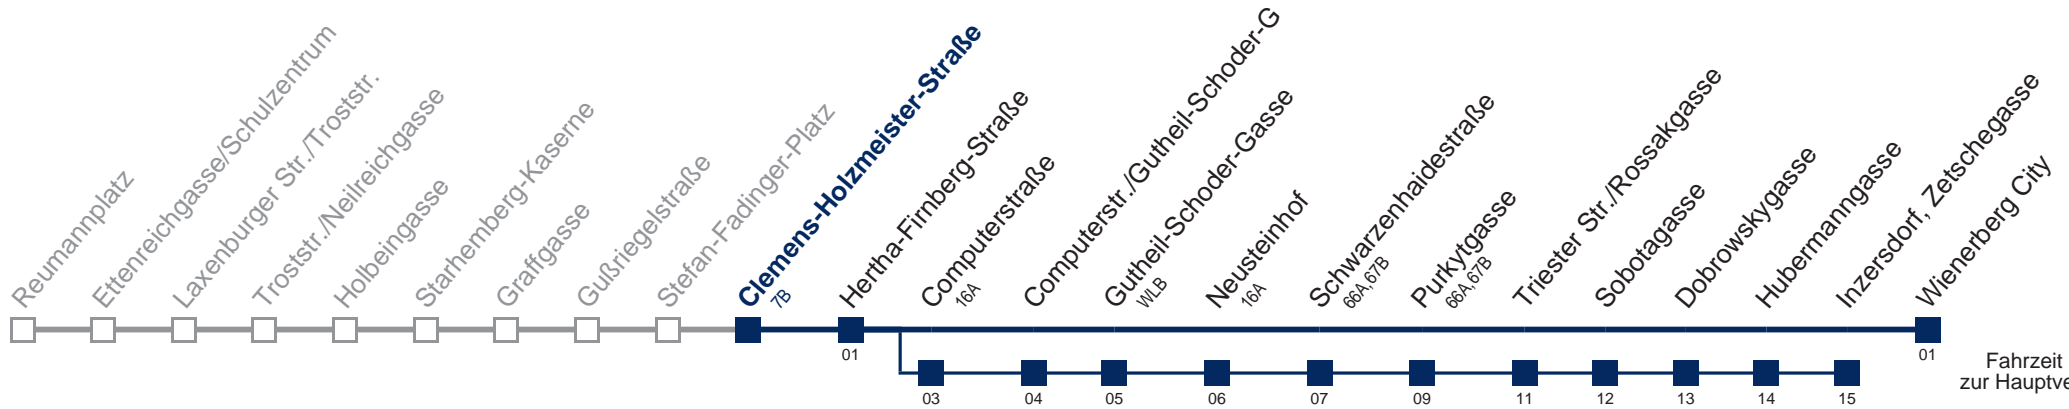

65A Wienerberg City

Montag bis Freitag

5	36	49
6	04	17 27 37 47 57
7	08	19 29 39 49 59
8	09	19 29 39 49 59
9	07	17 27 37 47 57
10	08	18 28 38 48 58
11	08	18 28 38 48 58
12	08	18 28 38 48 58
13	08	18 28 38 48 58
14	08	18 28 38 48 58
15	08	18 28 38 48 58
16	08	18 28 38 48 58
17	08	18 28 38 48 58
18	08	18 28 38 48 58
19	07	17 27 37 47 57
20	07	16 26 36 46 56
21	06	16 26 36 46 56
22	06	19 34 49
23	04	19 34 49
0	04	

Samstag

5	36	56
6	16	34 49
7	04	20 35 50
8	05	20 35 50
9	04	16 26 36 46 56
10	06	16 26 36 46 56
11	06	16 26 36 46 56
12	06	16 26 36 46 56
13	06	16 26 36 46 56
14	06	16 26 36 46 56
15	06	16 26 36 46 56
16	06	16 26 36 46 56
17	06	16 26 36 46 56
18	06	16 26 36 46 56
19	07	17 27 37 47 57
20	06	19 34 49
21	04	19 34 49
22	04	19 34 49
23	04	19 34 49
0	04	

Sonn- und Feiertags

5	36	56
6	16	34 49
7	04	19 34 49
8	04	19 34 49
9	04	20 35 50
10	05	20 35 50
11	04	19 34 49
12	04	19 34 49
13	04	19 34 49
14	04	19 34 49
15	04	19 34 49
16	04	19 34 49
17	04	19 34 49
18	04	19 34 49
19	05	20 35 50
20	04	19 34 49
21	04	19 34 49
22	04	19 34 49
23	04	19 34 49
0	04	

☐ über Computerstraße bis Inzersdorf, Zetschegasse

Kaufen Sie Ihre Tickets bequem mit der WienMobil-App. Buy your tickets easily via our WienMobil app.

Der Kauf von Tickets ist im Fahrzeug mit 1.1.2018 nicht mehr möglich.

Bitte erwerben Sie Ihre Fahrkarten daher unbedingt vor Fahrtantritt. Tickets are no longer available from your driver. Please buy them before starting your trip, e.g. via our WienMobil app.

Auskunft Servicetelefon 01/7909 100

Änderungen vorbehalten