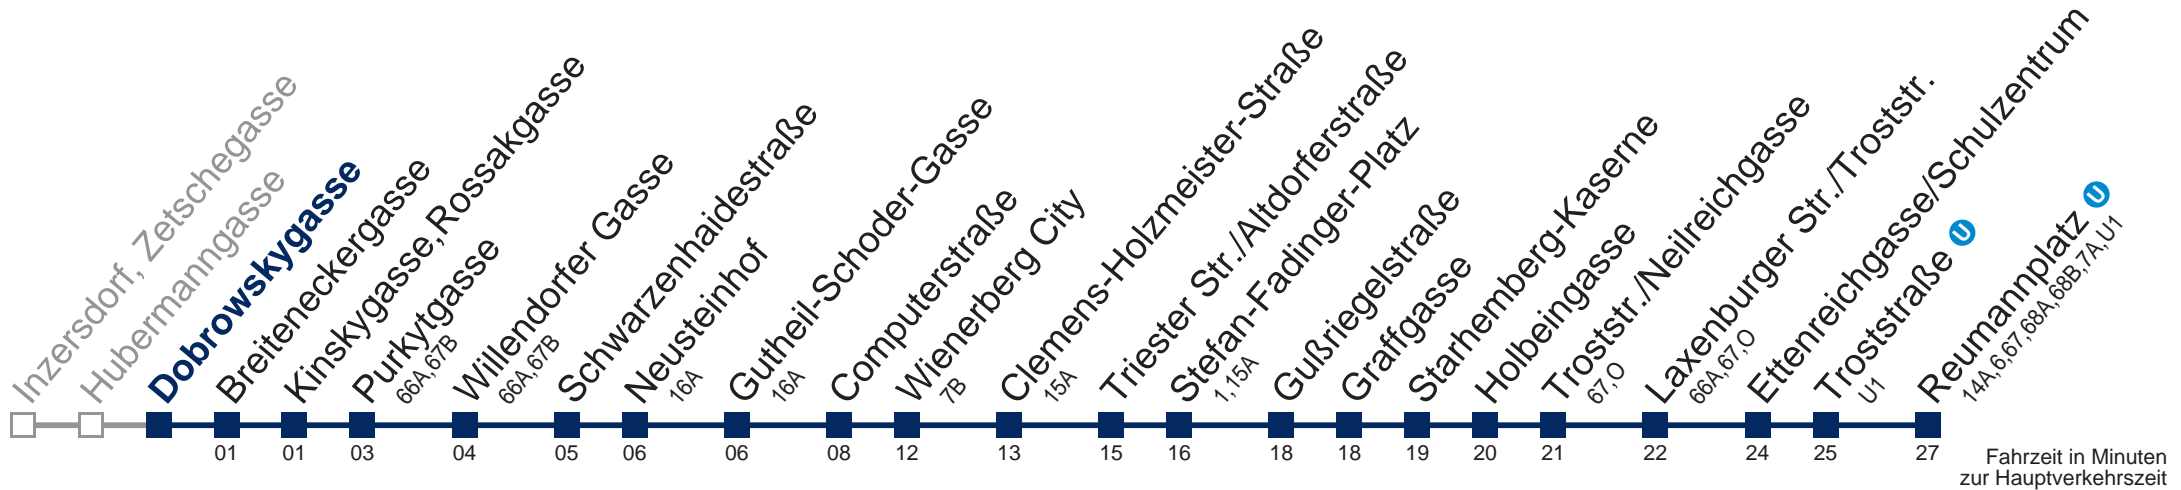

65A Reumannplatz

Montag bis Freitag

Samstag

Sonn- und Feiertags

5	54
6	43
7	20
8	00
9	01
10	02
11	02
12	02
13	02
14	02
15	01
16	00
17	00
18	02
19	03
20	05

kein Betrieb

kein Betrieb

Kaufen Sie Ihre Tickets bequem mit der WienMobil-App.
Buy your tickets easily via our WienMobil app.

Der Kauf von Tickets ist im Fahrzeug mit 1.1.2018 nicht mehr möglich.

Bitte erwerben Sie Ihre Fahrkarten daher unbedingt vor Fahrtantritt.

Tickets are no longer available from your driver.

Please buy them before starting your trip, e.g. via our WienMobil app.

Auskunft Servicetelefon 01/7909 100

Änderungen vorbehalten