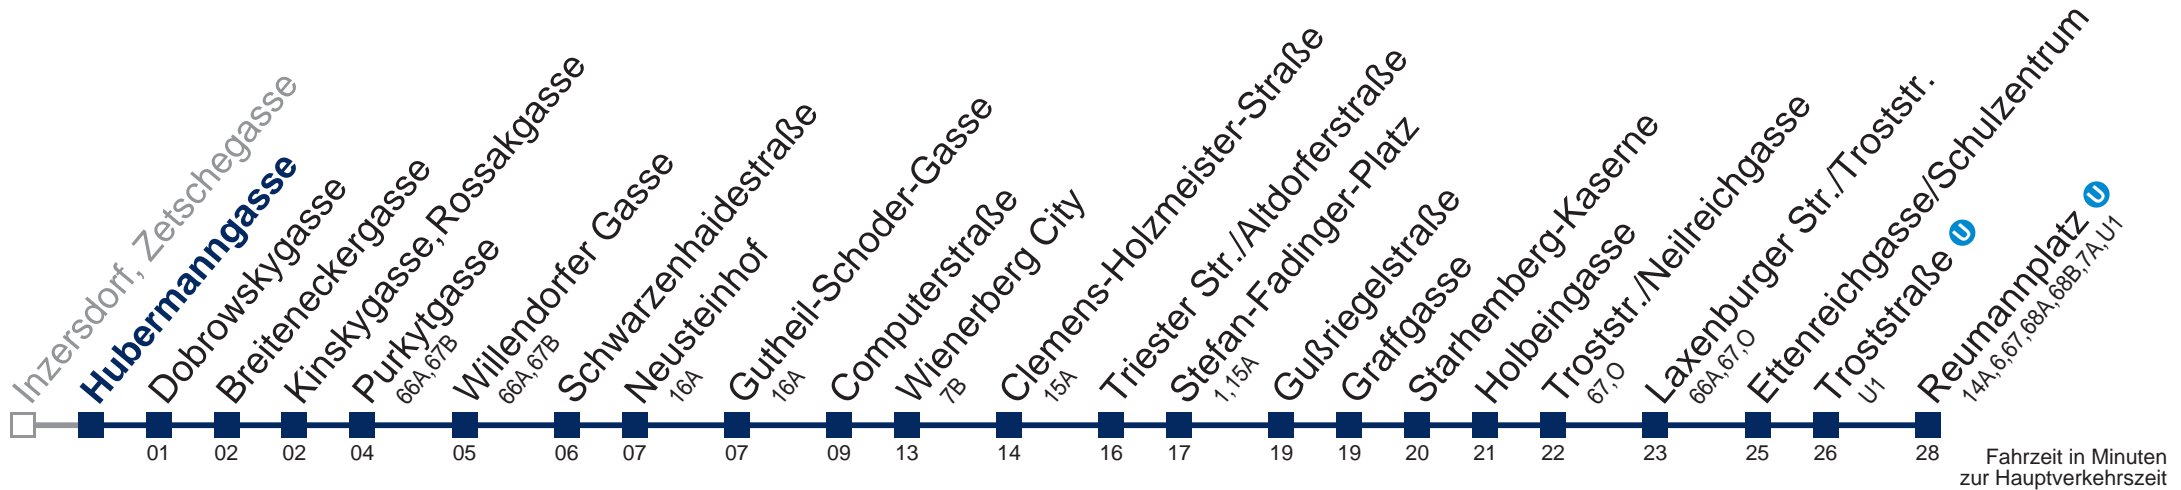

65A Reumannplatz

Montag bis Freitag

Samstag

Sonn- und Feiertags

5	53
6	42
7	19 59
8	
9	00
10	01
11	01
12	01
13	01
14	01
15	00 59
16	59
17	
18	01
19	02
20	04

kein Betrieb

kein Betrieb

Kaufen Sie Ihre Tickets bequem mit der WienMobil-App.
Buy your tickets easily via our WienMobil app.

Der Kauf von Tickets ist im Fahrzeug mit 1.1.2018 nicht mehr möglich.

Bitte erwerben Sie Ihre Fahrkarten daher unbedingt vor Fahrtantritt.
Tickets are no longer available from your driver.
Please buy them before starting your trip, e.g. via our WienMobil app.

Auskunft Servicetelefon 01/7909 100

Änderungen vorbehalten