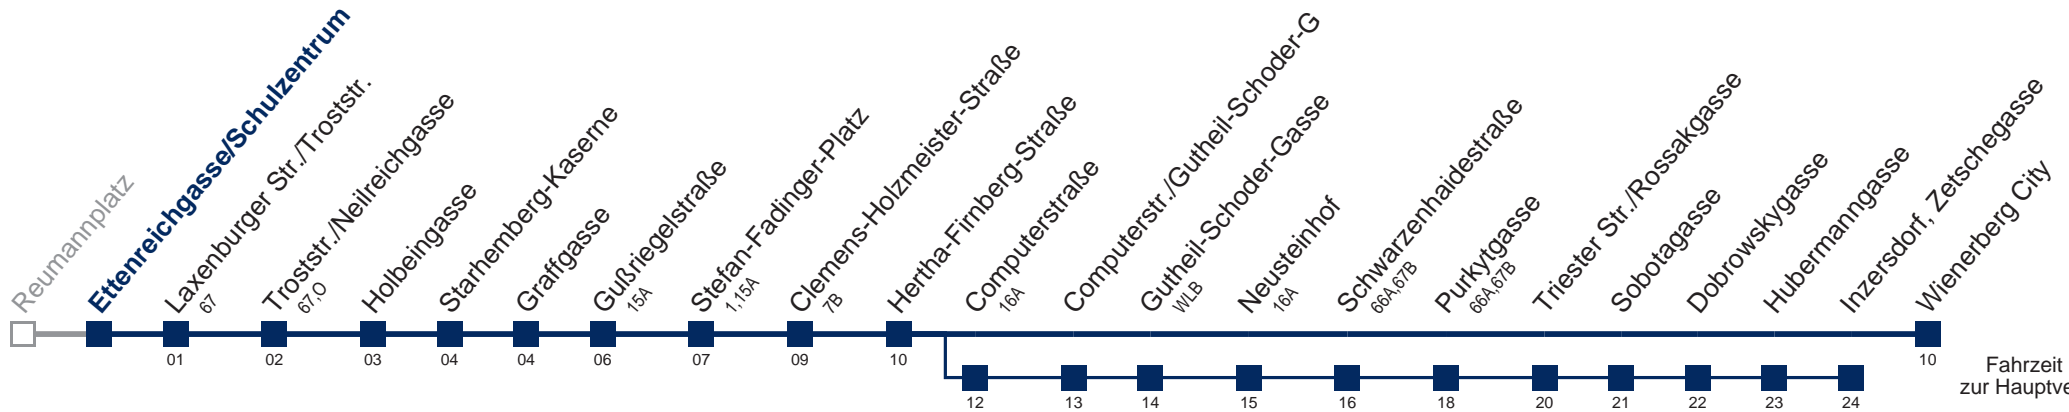

65A Wienerberg City

Fahrzeit in Minuten
zur Hauptverkehrszeit

Montag bis Freitag

5	27	40	55
6	07	17	27 37 47 57
7	07	17	27 37 47 57
8	07	17	27 37 47 57
9	07	17	27 37 47 57
10	07	17	27 37 47 57
11	07	17	27 37 47 57
12	07	17	27 37 47 57
13	07	17	27 37 47 57
14	07	17	27 37 47 57
15	07	17	27 37 47 57
16	07	17	27 37 47 57
17	07	17	27 37 47 57
18	07	17	27 37 47 57
19	07	17	27 37 47 57
20	07	17	27 37 47 57
21	07	17	27 37 47 57
22	10	25	40 55
23	10	25	40 55

Samstag

5	27	47
6	07	25 40 55
7	10	25 40 55
8	10	25 40 55
9	07	17 27 37 47 57
10	07	17 27 37 47 57
11	07	17 27 37 47 57
12	07	17 27 37 47 57
13	07	17 27 37 47 57
14	07	17 27 37 47 57
15	07	17 27 37 47 57
16	07	17 27 37 47 57
17	07	17 27 37 47 57
18	07	17 27 37 47 57
19	07	17 27 37 47 57
20	10	25 40 55
21	10	25 40 55
22	10	25 40 55
23	10	25 40 55

Sonn- und Feiertags

5	27	47
6	07	25 40 55
7	10	25 40 55
8	10	25 40 55
9	10	25 40 55
10	10	25 40 55
11	10	25 40 55
12	10	25 40 55
13	10	25 40 55
14	10	25 40 55
15	10	25 40 55
16	10	25 40 55
17	10	25 40 55
18	10	25 40 55
19	10	25 40 55
20	10	25 40 55
21	10	25 40 55
22	10	25 40 55
23	10	25 40 55

☐ über Computerstraße
bis Inzersdorf, Zetschegasse

Kaufen Sie Ihre Tickets bequem mit der WienMobil-App.
Buy your tickets easily via our WienMobil app.

Der Kauf von Tickets ist im Fahrzeug mit 1.1.2018 nicht mehr möglich.

Bitte erwerben Sie Ihre Fahrkarten daher unbedingt vor Fahrtantritt.

Tickets are no longer available from your driver.

Please buy them before starting your trip, e.g. via our WienMobil app.

Auskunft Servicetelefon 01/7909 100

Änderungen vorbehalten