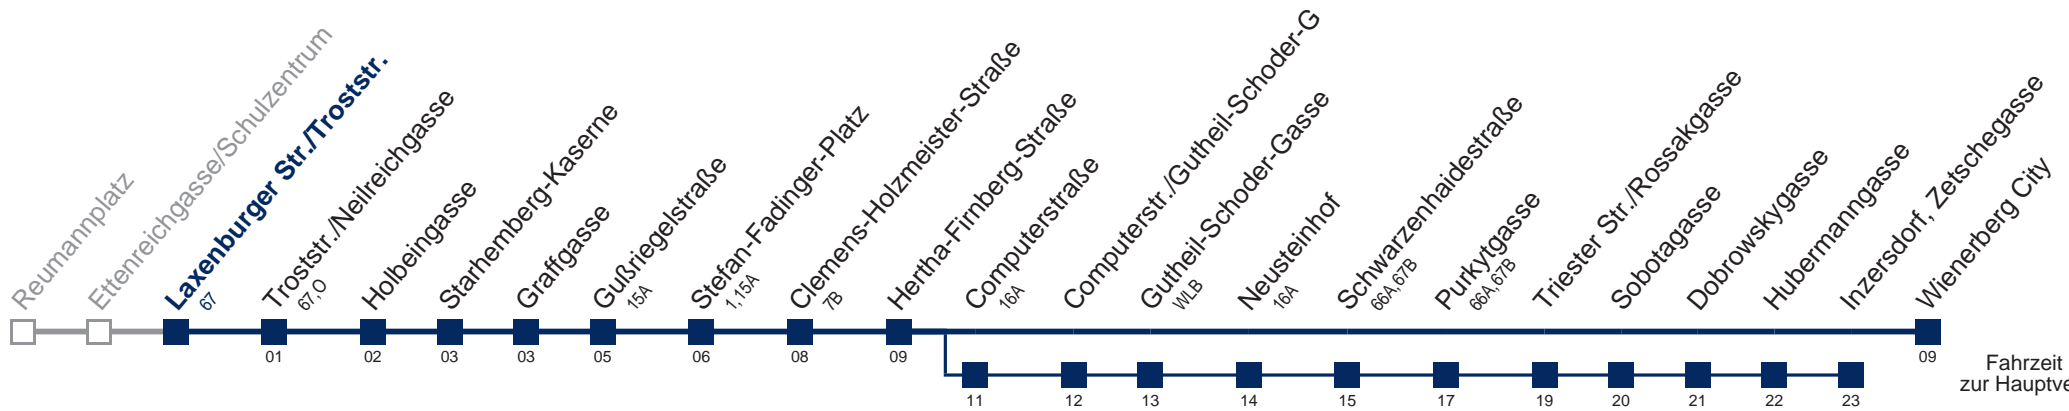

65A Wienerberg City

Montag bis Freitag

5	28	41	56			
6	08	18	28	38	48	58
7	08	18	28	38	48	58
8	08	18	28	38	48	58
9	08	18	28	38	48	58
10	08	18	28	38	48	58
11	08	18	28	38	48	58
12	08	18	28	38	48	58
13	08	18	28	38	48	58
14	08	18	28	38	48	58
15	08	18	28	38	48	58
16	08	18	28	38	48	58
17	08	18	28	38	48	58
18	08	18	28	38	48	58
19	08	18	28	38	48	58
20	08	18	28	38	48	58
21	08	18	28	38	48	58
22	11	26	41	56		
23	11	26	41	56		

Samstag

5	28	48				
6	08	26	41	56		
7	11	26	41	56		
8	11	26	41	56		
9	08	18	28	38	48	58
10	08	18	28	38	48	58
11	08	18	28	38	48	58
12	08	18	28	38	48	58
13	08	18	28	38	48	58
14	08	18	28	38	48	58
15	08	18	28	38	48	58
16	08	18	28	38	48	58
17	08	18	28	38	48	58
18	08	18	28	38	48	58
19	08	18	28	38	48	58
20	11	26	41	56		
21	11	26	41	56		
22	11	26	41	56		
23	11	26	41	56		

Sonn- und Feiertags

5	28	48		
6	08	26	41	56
7	11	26	41	56
8	11	26	41	56
9	11	26	41	56
10	11	26	41	56
11	11	26	41	56
12	11	26	41	56
13	11	26	41	56
14	11	26	41	56
15	11	26	41	56
16	11	26	41	56
17	11	26	41	56
18	11	26	41	56
19	11	26	41	56
20	11	26	41	56
21	11	26	41	56
22	11	26	41	56
23	11	26	41	56

☐ über Computerstraße
bis Inzersdorf, Zetschegasse

Kaufen Sie Ihre Tickets bequem mit der WienMobil-App.
Buy your tickets easily via our WienMobil app.

Der Kauf von Tickets ist im Fahrzeug mit 1.1.2018 nicht mehr möglich.

Bitte erwerben Sie Ihre Fahrkarten daher unbedingt vor Fahrtantritt.

Tickets are no longer available from your driver.

Please buy them before starting your trip, e.g. via our WienMobil app.

Auskunft Servicetelefon 01/7909 100

Änderungen vorbehalten