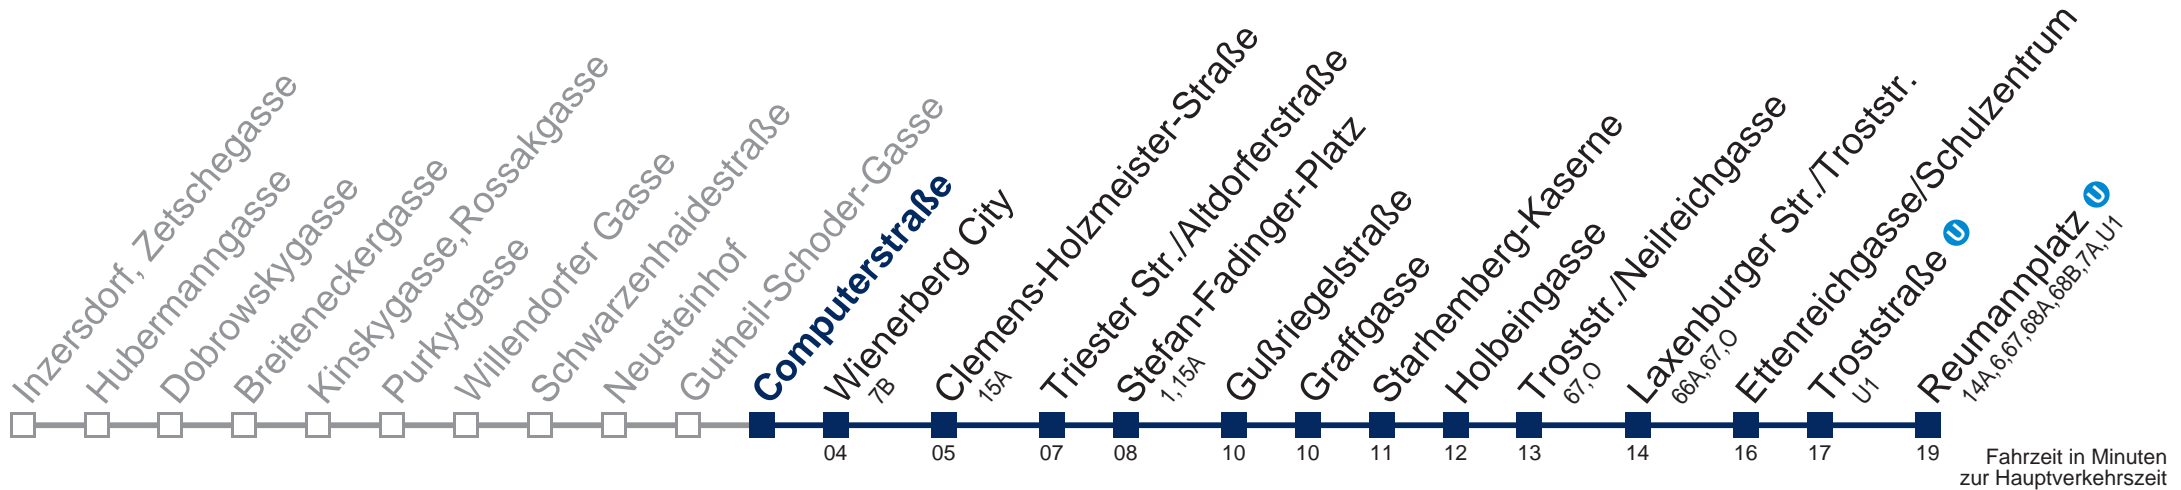

65A Reumannplatz

Montag bis Freitag

6	02 51
7	29
8	09
9	09
10	10
11	10
12	10
13	10
14	10
15	09
16	08
17	08
18	10
19	11
20	12

Samstag

kein Betrieb

Sonn- und Feiertags

kein Betrieb

WienMobil

Kaufen Sie Ihre Tickets bequem mit der WienMobil-App.
Buy your tickets easily via our WienMobil app.

Der Kauf von Tickets ist im Fahrzeug mit 1.1.2018 nicht mehr möglich.

Bitte erwerben Sie Ihre Fahrkarten daher unbedingt vor Fahrtantritt.

Tickets are no longer available from your driver.

Please buy them before starting your trip, e.g. via our WienMobil app.

Auskunft Servicetelefon 01/7909 100

Änderungen vorbehalten