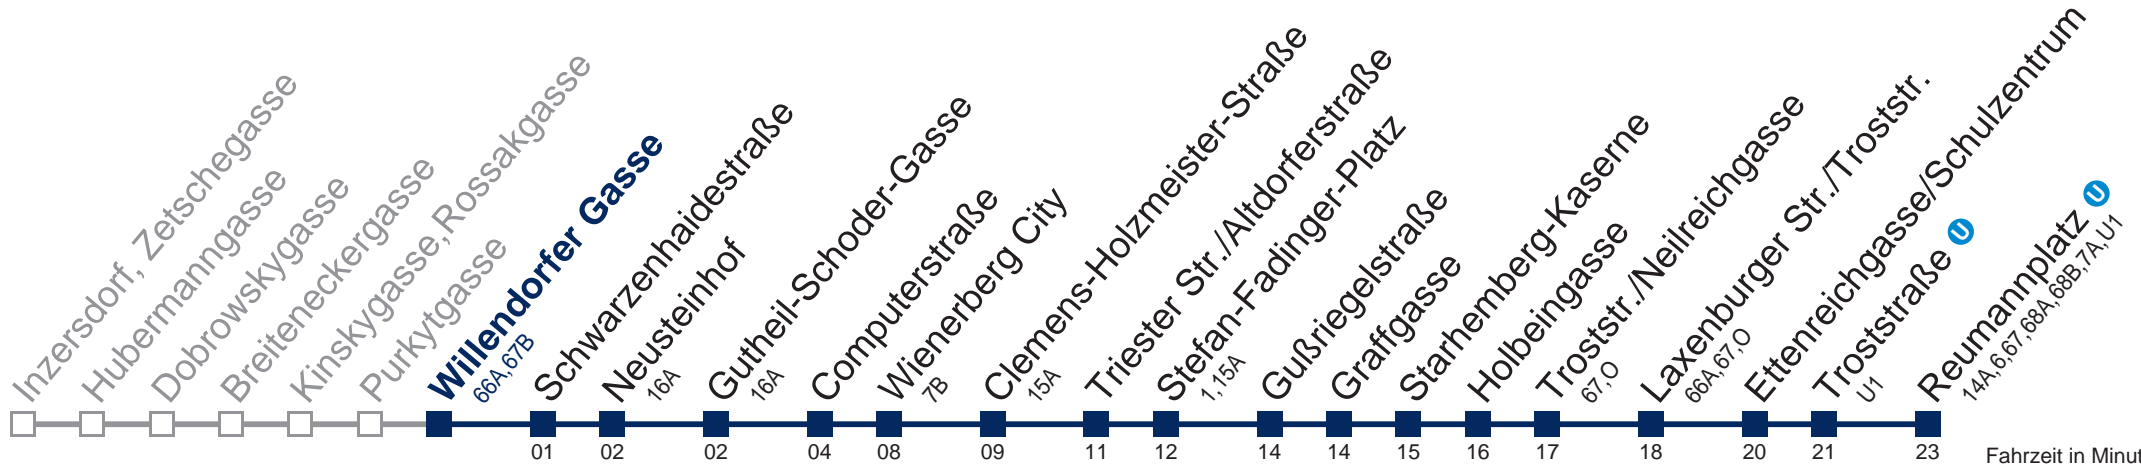

65A Reumannplatz

Fahrzeit in Minuten zur Hauptverkehrszeit

Montag bis Freitag

Samstag

Sonn- und Feiertags

5	58
6	47
7	25
8	05
9	06
10	06
11	06
12	06
13	06
14	06
15	05
16	04
17	04
18	06
19	07
20	09

kein Betrieb

kein Betrieb

Kaufen Sie Ihre Tickets bequem mit der WienMobil-App.
Buy your tickets easily via our WienMobil app.

Der Kauf von Tickets ist im Fahrzeug mit 1.1.2018 nicht mehr möglich.

Bitte erwerben Sie Ihre Fahrkarten daher unbedingt vor Fahrtantritt.
Tickets are no longer available from your driver.
Please buy them before starting your trip, e.g. via our WienMobil app.

Auskunft Servicetelefon 01/7909 100

Änderungen vorbehalten