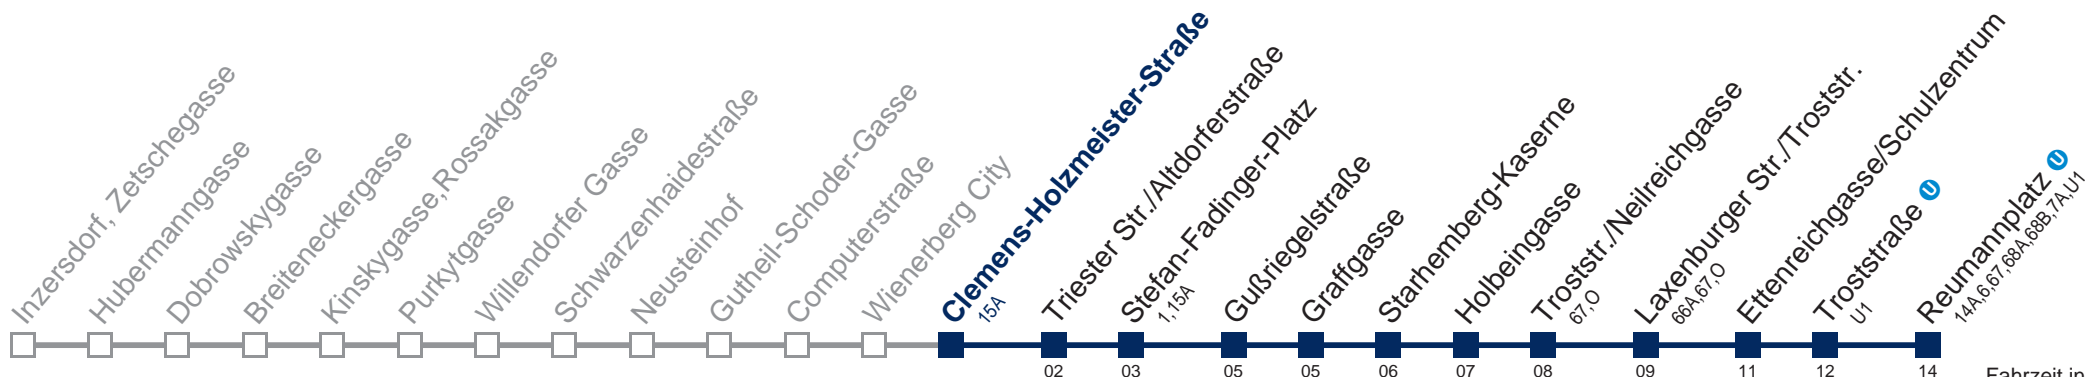

65A Reumannplatz

Fahrzeit in Minuten zur Hauptverkehrszeit

Montag bis Freitag

5	02 19 34 48 58
6	07 17 27 37 47 56
7	06 16 26 36 46 56
8	06 16 26 36 46 56
9	06 16 26 36 46 56
10	06 16 26 36 46 56
11	06 16 26 36 46 56
12	06 16 26 36 46 56
13	06 16 26 36 46 56
14	06 16 26 36 46 55
15	05 15 25 35 45 55
16	05 15 25 35 45 55
17	05 15 25 35 45 56
18	06 16 26 36 46 57
19	07 17 27 37 47 57
20	07 17 27 37 47 57
21	07 17 27 37 48
22	04 19 34 49
23	04 19 34

Samstag

5	02 22 42
6	02 19 34 49
7	03 18 33 48
8	03 18 33 46 57
9	07 17 27 37 47 57
10	07 17 27 37 47 57
11	07 17 27 37 47 57
12	07 17 27 37 47 57
13	07 17 27 37 47 57
14	07 17 27 37 47 57
15	07 17 27 37 47 57
16	07 17 27 37 47 57
17	07 17 27 37 47 57
18	07 17 27 37 47 57
19	07 17 27 37 48
20	04 19 34 49
21	04 19 34 49
22	04 19 34 49
23	04 19 34

Sonn- und Feiertags

5	02 22 42
6	03 20 34 49
7	04 19 34 49
8	04 19 34 49
9	03 18 33 48
10	03 18 33 48
11	03 18 33 48
12	03 18 33 48
13	03 18 33 48
14	03 18 33 48
15	03 18 33 48
16	03 18 33 48
17	03 18 33 48
18	03 18 33 48
19	04 19 34 49
20	04 19 34 49
21	04 19 34 49
22	04 19 34 49
23	04 19 34

Kaufen Sie Ihre Tickets bequem mit der WienMobil-App.
Buy your tickets easily via our WienMobil app.

Der Kauf von Tickets ist im Fahrzeug mit 1.1.2018 nicht mehr möglich.

Bitte erwerben Sie Ihre Fahrkarten daher unbedingt vor Fahrtantritt.
Tickets are no longer available from your driver.
Please buy them before starting your trip, e.g. via our WienMobil app.

Auskunft Servicetelefon 01/7909 100

Änderungen vorbehalten