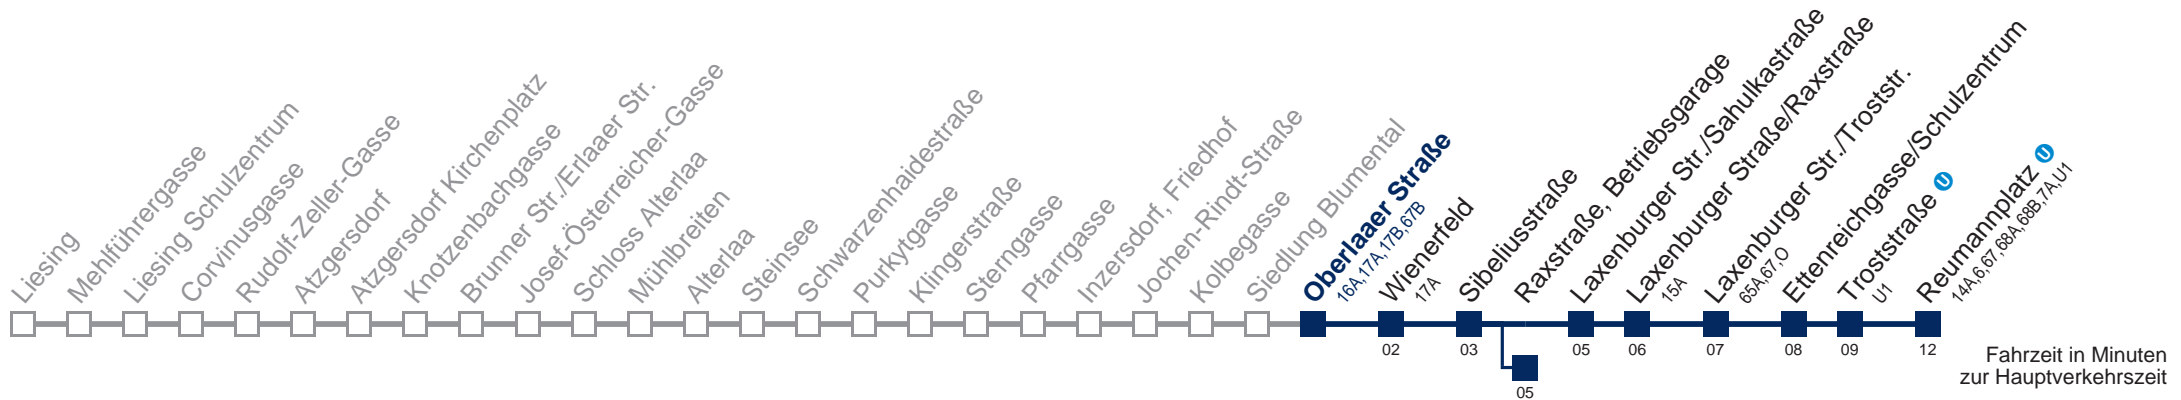

 bis Raxstraße, Betriebsgarage

 bis Laxenburger Str./Trostr.

Kaufen Sie Ihre Tickets bequem mit der WienMobil-App.
Buy your tickets easily via our WienMobil app.

66A Reumannplatz

Montag-Freitag (Schule)

4	44 54
5	03 14 21 28 37 46 54
6	03 11 20 27 35 42 50 57
7	05 - - - Intervall 5' - 6' - - - -
8	- - - - - - - - - - - 57
9	03 07 09 14 20 26 31 37 44 47 51 59
10	06 14 21 29 36 44 51 59
11	06 14 21 29 36 44 51 59
12	06 14 21 29 36 44 51 59
13	06 14 21 29 36 44 51 57
14	04 11 17 24 31 37 44 51 57
15	04 12 18 25 32 38 45 52 58
16	05 12 19 26 33 39 46 53 59
17	06 13 19 26 33 39 46 53 59
18	05 11 17 24 31 37 44 51
19	01 10 20 29 39 49 59
20	09 17 27 36 46 56
21	06 16 26 36 46 56
22	06 17 31 46
23	01 16 31 46
0	01 16 31 46