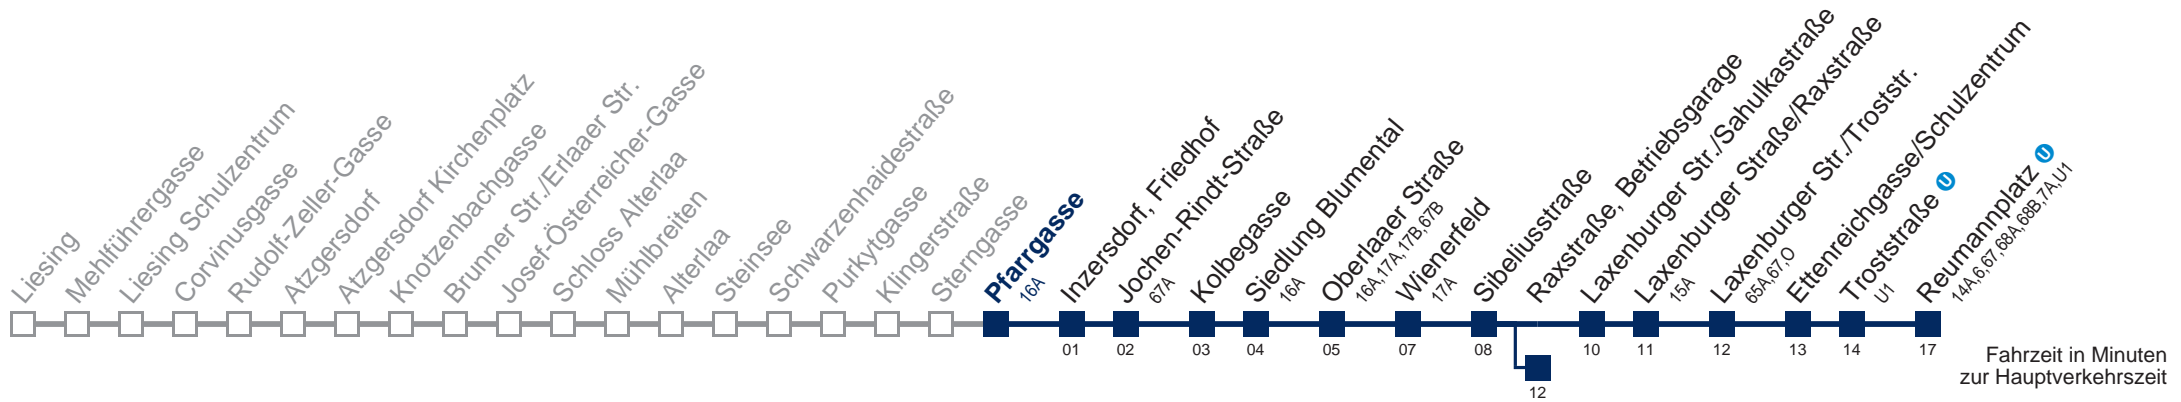

66A Reumannplatz

Montag-Freitag (Schule)

4	39 49 58
5	09 16 23 32 41 49 57
6	05 14 21 29 36 44 51 58
7	03 - - - Intervall 5' - 6' - - - -
8	- - - - - - - - - - - - 56
9	00 02 07 13 19 24 30 37 40 44 52 59
10	07 14 22 29 37 44 52 59
11	07 14 22 29 37 44 52 59
12	07 14 22 29 37 44 52 59
13	07 14 22 29 37 44 50 57
14	04 10 17 24 30 37 44 50 57
15	05 11 18 25 31 38 45 51 58
16	05 12 19 26 32 39 46 52 59
17	06 12 19 26 32 39 46 52 59
18	05 11 18 25 31 38 45 55
19	05 15 24 34 44 54
20	04 12 22 31 41 51
21	01 11 21 31 41 51
22	01 12 26 41 56
23	11 26 41 56
0	11 26 41