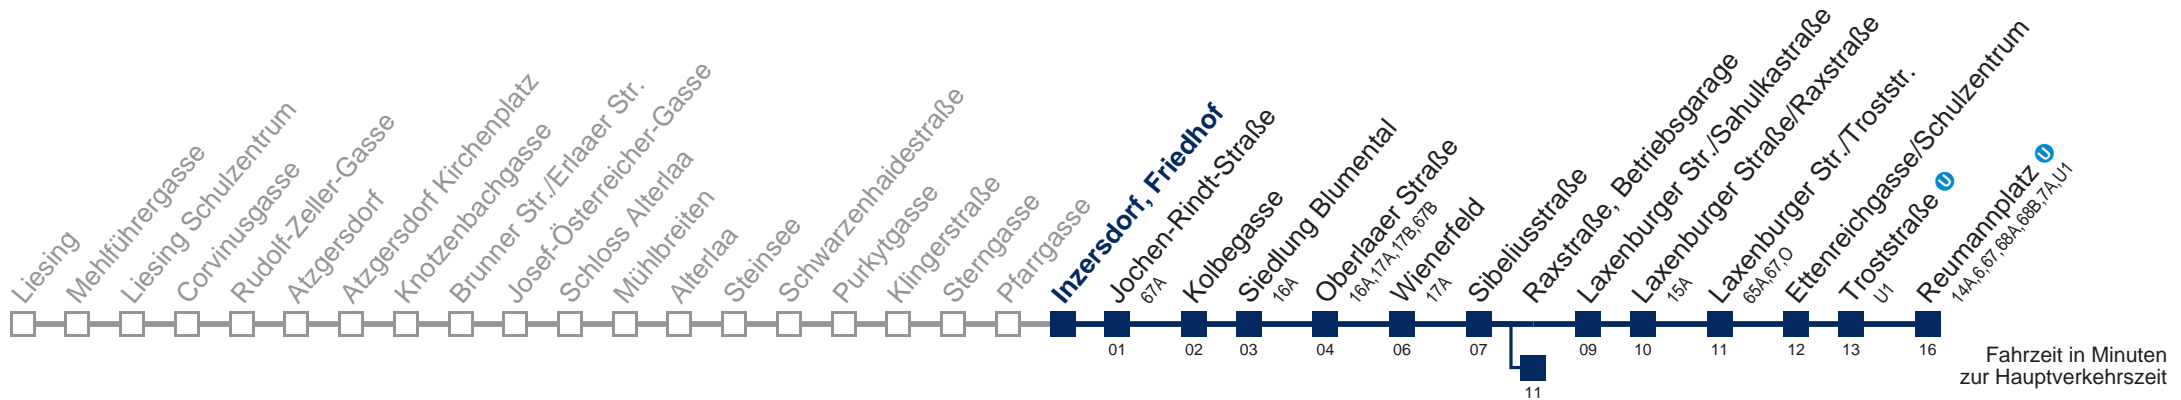

66A Reumannplatz

Montag-Freitag (Schule)

4	40 49 59
5	09 17 24 32 41 49 57
6	06 14 22 29 37 44 52 58
7	04 - - Intervall 5' - 6' - - -
8	- - - - - - - - 57
9	<u>01</u> 03 08 14 20 25 31 38 <u>41</u> 45 53
10	00 08 15 23 30 38 45 53
11	00 08 15 23 30 38 45 53
12	00 08 15 23 30 38 45 53
13	00 08 15 23 30 38 45 51 58
14	05 11 18 25 31 38 45 51 58
15	06 12 19 26 32 39 46 52 59
16	06 13 20 27 33 40 47 53
17	00 07 13 20 27 33 40 47 53
18	00 06 12 19 26 32 39 46 56
19	05 15 25 35 45 55
20	05 13 22 32 42 52
21	02 12 22 32 42 52
22	02 12 27 42 57
23	12 27 42 57
0	12 27 42