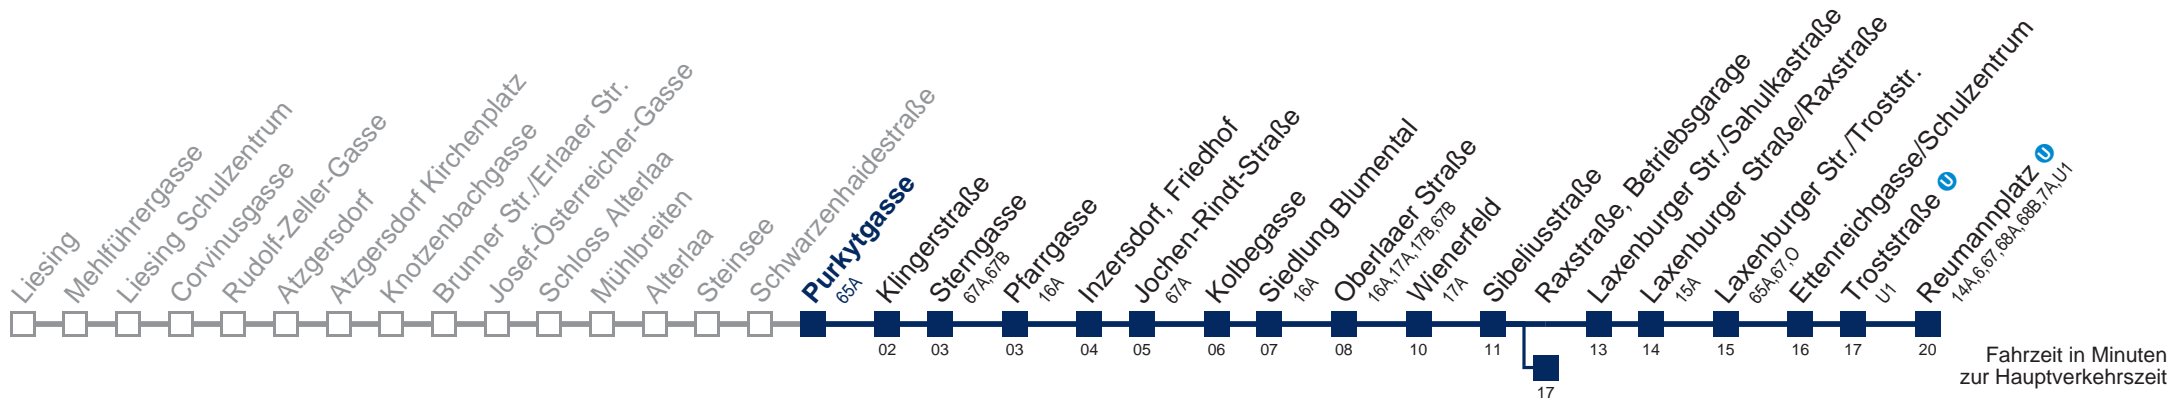

 bis Raxstraße, Betriebsgarage

 bis Laxenburger Str./Trostr.

Kaufen Sie Ihre Tickets bequem mit der WienMobil-App.
Buy your tickets easily via our WienMobil app.

66A Reumannplatz

Fahrzeit in Minuten zur Hauptverkehrszeit