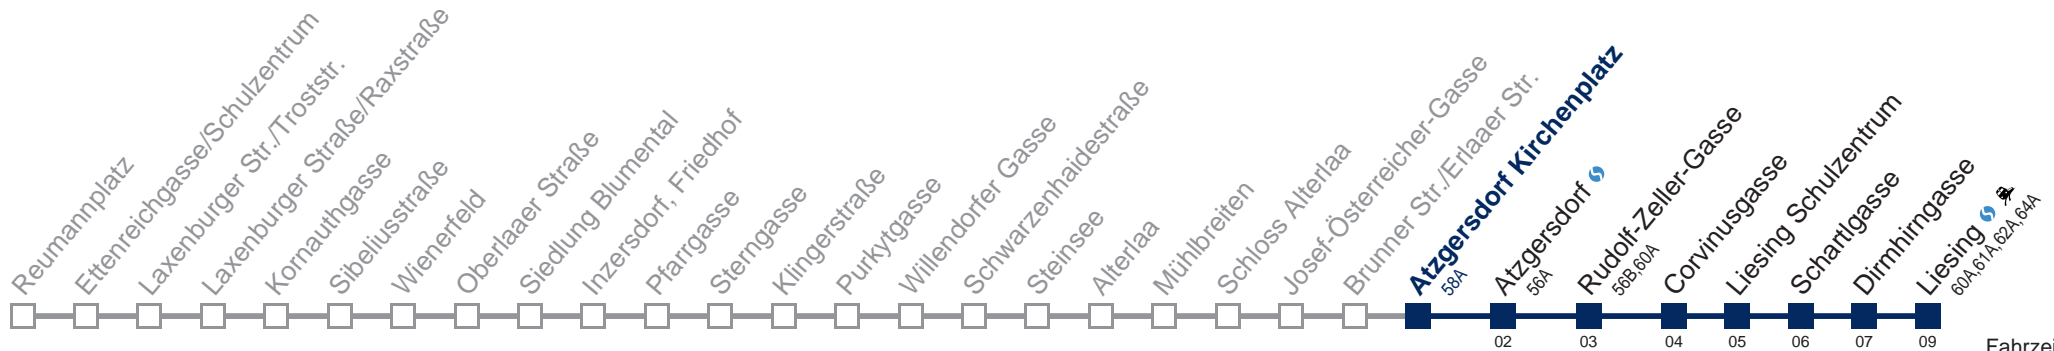

Kaufen Sie Ihre Tickets bequem mit der WienMobil-App.
Buy your tickets easily via our WienMobil app.

66A Liesing

Fahrzeit in Minuten zur Hauptverkehrszeit

Montag-Freitag (Schule)

5	07 23 38 53
6	04 15 26 37 44 52 59
7	05 10 17 24 31 38 41 45 52 58
8	04 10 15 20 24 29 35 41 47 53 59
9	05 11 18 25 33 40 48 55
10	03 10 18 25 33 40 48 55
11	03 10 18 25 33 40 48 55
12	03 10 18 25 33 40 48 55
13	03 10 17 23 30 37 43 50 57
14	03 10 17 23 30 37 43 50 57
15	03 10 17 23 30 37 43 50 54 57
16	03 10 17 23 30 37 43 50 57
17	03 10 17 23 30 37 43 50 57
18	03 10 16 22 28 35 41 48 55
19	01 09 14 20 27 33 40 49 59
20	07 16 25 35 45 55
21	05 15 25 35 45 55
22	05 15 24 33 43 53
23	07 22 37 52
0	07 22 37 55
1	12