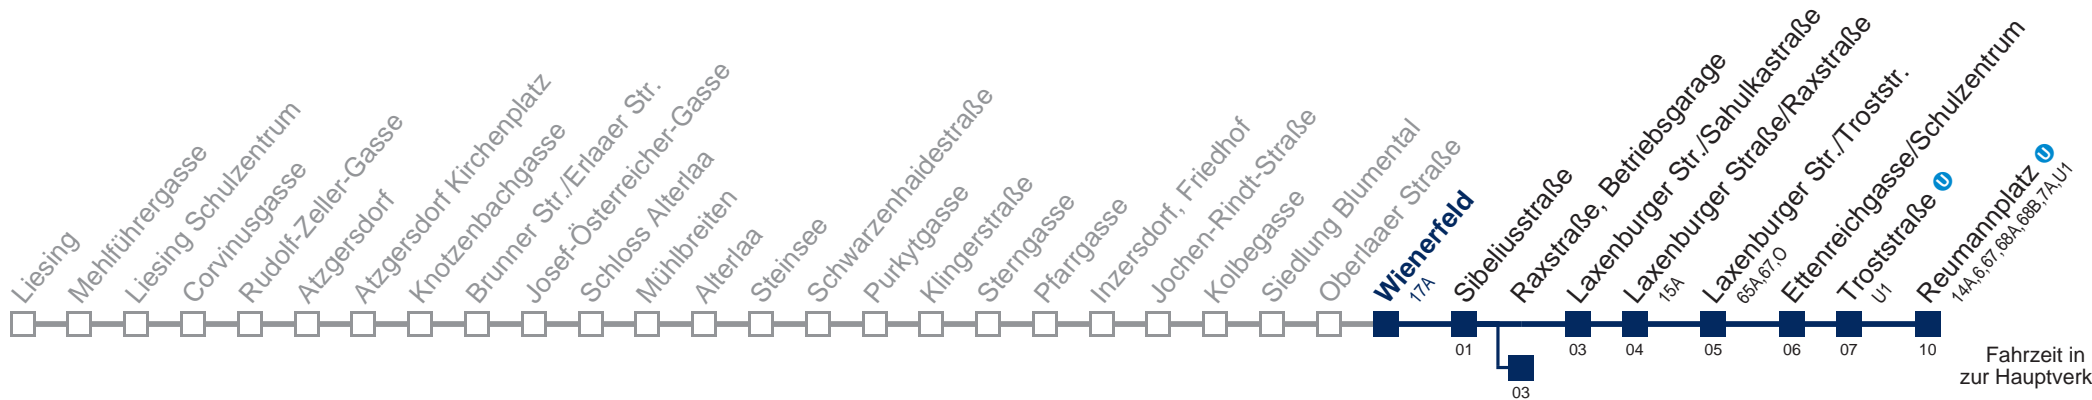

 bis Raxstraße, Betriebsgarage  bis Laxenburger Str./Troststr.

Kaufen Sie Ihre Tickets bequem mit der WienMobil-App.
Buy your tickets easily via our WienMobil app.

66A Reumannplatz

Fahrzeit in Minuten zur Hauptverkehrszeit