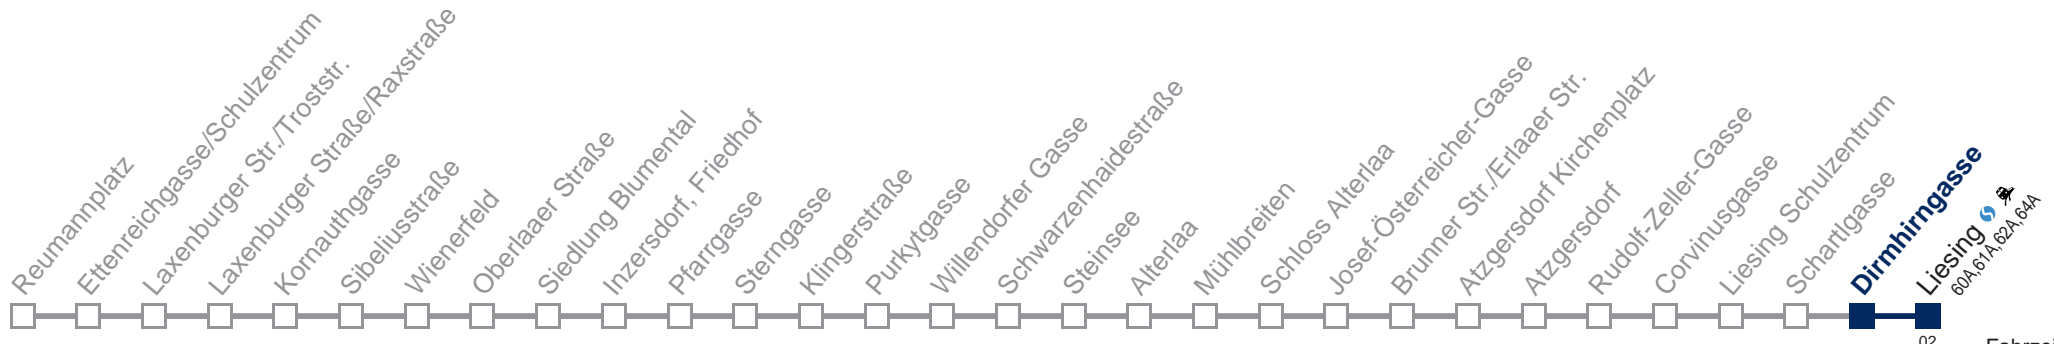

Kaufen Sie Ihre Tickets bequem mit der WienMobil-App.
Buy your tickets easily via our WienMobil app.

66A Liesing

02 Fahrzeit in Minuten zur Hauptverkehrszeit

Montag-Freitag (Schule)

5	14 30 45
6	00 11 23 34 44 51 59
7	07 14 19 26 33 40 47 50 54
8	01 06 11 17 22 27 32 37 43 49 55
9	01 07 13 19 26 33 40 48 55
10	03 10 18 25 33 40 48 55
11	03 10 18 25 33 40 48 55
12	03 10 18 25 33 40 48 55
13	03 10 18 24 31 38 44 51 58
14	04 11 18 24 31 38 44 51 58
15	04 11 18 24 31 38 44 51 58
16	02 05 12 19 25 32 39 45 52 59
17	05 12 19 25 32 39 45 52 59
18	05 10 17 24 29 36 42 49 56
19	02 09 16 21 27 34 41 47 56
20	06 14 23 32 42 52
21	02 12 22 32 42 52
22	02 12 22 31 40 50
23	00 14 29 44 59
0	14 29 44
1	02 19