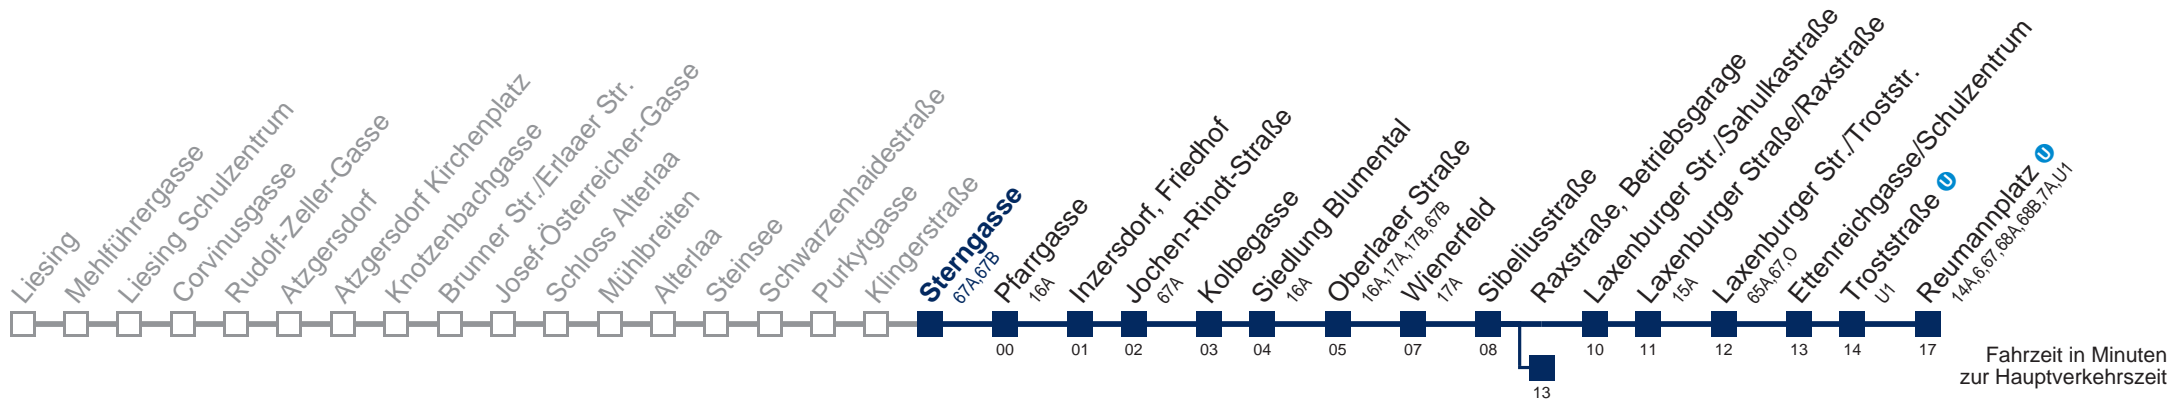

66A Reumannplatz

Fahrzeit in Minuten zur Hauptverkehrszeit

Montag-Freitag (Schule)

4	39 48 58
5	08 16 23 31 40 48 56
6	05 13 21 28 36 43 51 57
7	02 07 13 19 24 30 36 42 48 54 59
8	04 09 14 19 25 31 37 43 49 55 59
9	01 06 12 18 23 29 36 39 43 51 58
10	06 13 21 28 36 43 51 58
11	06 13 21 28 36 43 51 58
12	06 13 21 28 36 43 51 58
13	06 13 21 28 36 43 49 56
14	03 09 16 23 29 36 43 49 56
15	04 10 17 24 30 37 44 50 57
16	04 11 18 25 31 38 45 51 58
17	05 11 18 25 31 38 45 51 58
18	04 10 17 24 30 37 44 54
19	04 14 24 34 44 54
20	04 12 21 31 41 51
21	01 11 21 31 41 51
22	01 11 26 41 56
23	11 26 41 56
0	11 26 41

Montag-Freitag (Ferien)

4	39 49 58
5	08 23 31 40 48 56
6	05 13 21 28 36 43 51 58
7	07 15 24 32 39 47 54
8	02 09 16 23 30 38 45 53
9	00 06 14 21 28 36 43 51 58
10	06 13 21 28 36 43 51 58
11	06 13 21 28 36 43 51 58
12	06 13 21 28 36 43 51 58
13	06 13 21 28 36 43 51 58
14	06 13 21 28 36 43 51 58
15	07 14 22 29 37 44 52 59
16	07 15 23 30 38 45 53
17	00 08 15 23 30 38 45 53
18	00 07 14 22 29 37 44 54
19	04 14 24 34 44 54
20	04 12 21 31 41 51
21	01 11 21 31 41 51
22	01 11 26 41 56
23	11 26 41 56
0	11 26 41

Samstag

4	39 59
5	10 23 38 54
6	10 20 31 41 51
7	01 11 22 32 42 52
8	02 12 22 32 42 49 57
9	04 11 20 27 35 42 50 57
10	05 12 20 27 35 42 50 57
11	05 12 20 27 35 42 50 57
12	05 12 20 27 35 42 50 57
13	05 12 20 27 35 42 50 57
14	05 12 20 27 35 42 50 57
15	05 12 20 27 35 42 50 57
16	05 12 20 27 35 42 50 57
17	05 12 20 27 35 42 50 57
18	05 12 22 32 42 52
19	03 13 22 32 42 52
20	02 13 28 43 58
21	13 28 43 58
22	11 26 41 56
23	11 26 41 56
0	11 26 41

Sonn- und Feiertags

4	39 59
5	10 23 38 54
6	11 26 41 56
7	11 26 41 56
8	10 20 30 40 50
9	00 10 20 30 40 50
10	00 10 20 30 40 50
11	00 11 21 31 41 51
12	01 11 21 31 41 51
13	01 11 21 31 41 51
14	01 11 21 31 41 51
15	01 11 21 31 41 51
16	01 11 21 31 41 51
17	01 11 21 31 41 51
18	01 11 21 31 41 51
19	01 11 21 31 41 51
20	01 12 27 42 57
21	12 27 42 57
22	11 26 41 56
23	11 26 41 56
0	11 26 41

bis Raxstraße, Betriebsgarage

bis Laxenburger Str./Troststr.

Kaufen Sie Ihre Tickets bequem mit der WienMobil-App.
Buy your tickets easily via our WienMobil app.

Auskunft Servicetelefon 01/7909 100

Änderungen vorbehalten