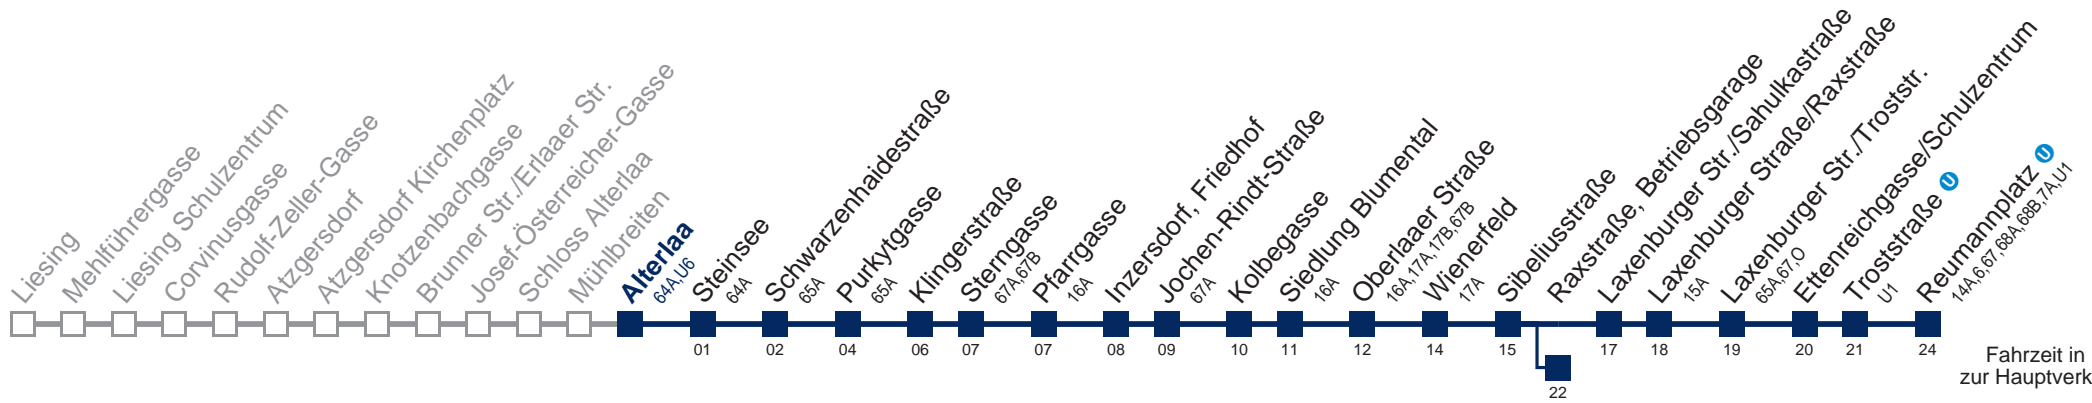

 bis Raxstraße, Betriebsgarage

 bis Laxenburger Str./Troststr.

Kaufen Sie Ihre Tickets bequem mit der WienMobil-App.
Buy your tickets easily via our WienMobil app.

66A Reumannplatz

Montag-Freitag (Schule)