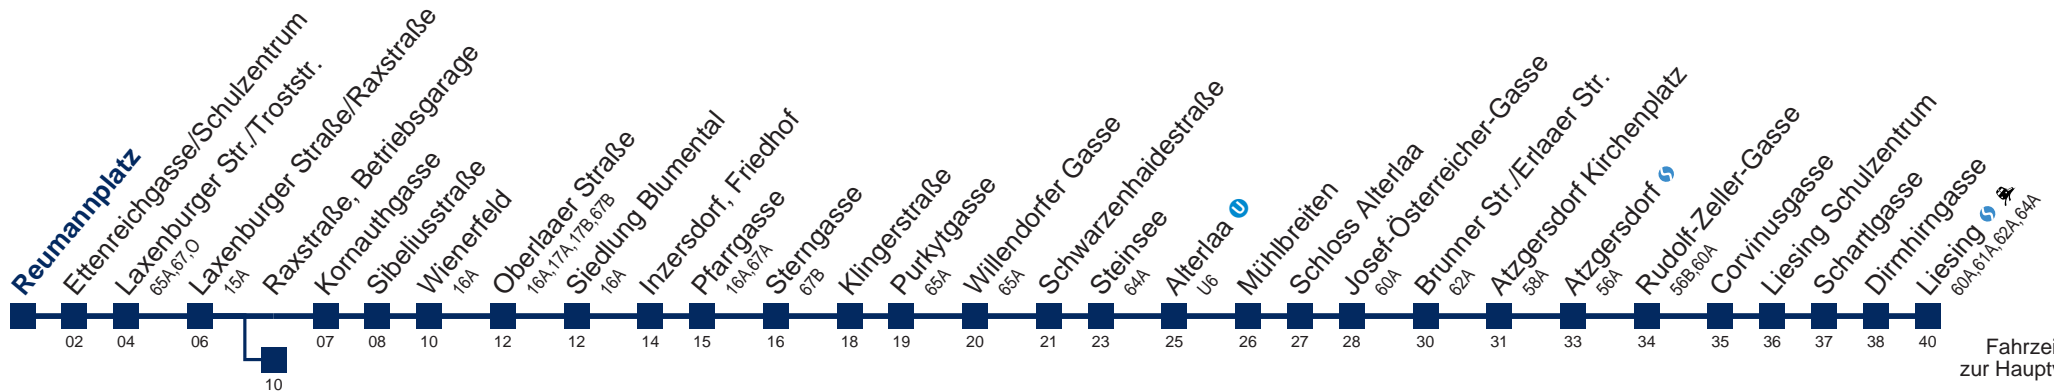

66A Liesing

Fahrzeit in Minuten zur Hauptverkehrszeit

Montag-Freitag (Schule)

5	07 22 32 42 52
6	02 09 17 24 30 35 40 46 52 59
7	06 13 19 25 31 36 41 46 51 57
8	03 09 15 21 27 28 33 40 47 54 58
9	02 09 17 24 28 32 39 47 51 54
10	02 09 17 24 32 39 47 54
11	02 09 17 24 32 39 47 54
12	02 09 17 24 32 38 45 52 58
13	05 12 18 25 32 38 45 52 58
14	05 12 18 25 32 38 45 52 58
15	05 12 18 25 32 38 45 52 58
16	05 12 18 25 32 38 45 52 58
17	05 12 18 25 32 38 45 52 58
18	05 12 18 25 32 38 45 52 58
19	05 14 24 34 44 54
20	04 14 24 34 35 44 54
21	04 14 24 34 44 54
22	04 14 24 37 52
23	07 22 37 52
0	07 22 28 43