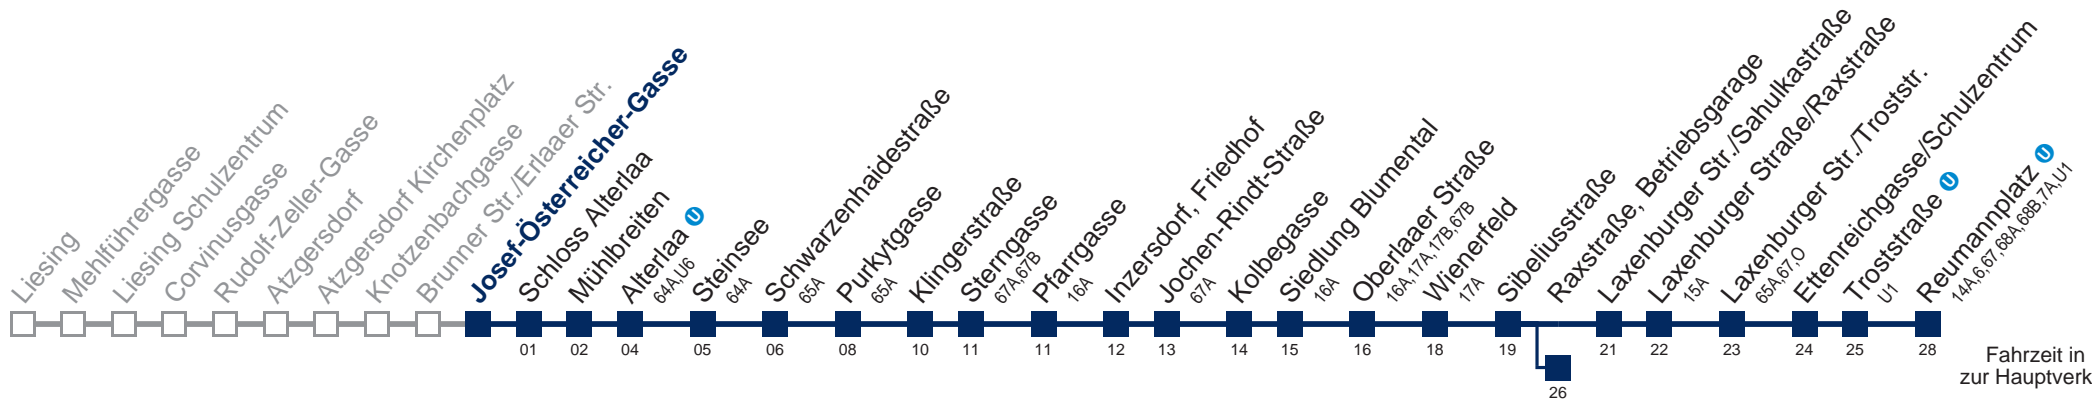

66A Reumannplatz

Fahrzeit in Minuten zur Hauptverkehrszeit

Montag-Freitag (Schule)

4	28 38 57
5	12 29 37 45 53
6	01 08 16 23 31 38 45 49 54 59
7	04 10 15 21 27 33 39 44 49 54
8	00 06 12 18 24 30 36 42 46 48 54
9	00 06 11 17 24 27 31 39 46 54
10	01 09 16 24 31 39 46 54
11	01 09 16 24 31 39 46 54
12	01 09 16 24 31 39 46 54
13	01 09 16 24 31 37 44 51 57
14	04 11 17 24 31 37 44 51 57
15	04 11 17 24 31 37 44 51 57
16	04 11 18 25 31 38 45 51 58
17	05 11 18 25 31 38 45 51 58
18	05 11 18 25 32 42 52
19	02 11 21 31 41 51
20	01 10 20 30 40 50
21	00 10 20 30 40 50
22	01 15 30 45
23	00 15 30 45
0	00 15 30

Montag-Freitag (Ferien)

4	29 39 57
5	12 29 37 45 53
6	01 08 16 23 31 38 46 53
7	01 09 17 25 32 40 47 55
8	02 09 17 24 32 39 47 54
9	02 09 16 24 31 39 46 54
10	01 09 16 24 31 39 46 54
11	01 09 16 24 31 39 46 54
12	01 09 16 24 31 39 46 54
13	01 09 16 24 31 39 46 54
14	01 09 16 24 31 39 46 54
15	01 09 16 24 31 39 46 54
16	01 09 17 24 32 39 47 54
17	02 09 17 24 32 39 47 54
18	02 09 17 24 32 42 52
19	02 11 21 31 41 51
20	01 10 20 30 40 50
21	00 10 20 30 40 50
22	01 15 30 45
23	00 15 30 45
0	00 15 30

Samstag

4	29 59
5	12 27 43 59
6	09 20 30 40 50
7	00 10 20 30 40 50
8	00 10 20 30 38 45 53
9	00 09 16 24 31 39 46 54
10	01 09 16 24 31 39 46 54
11	01 09 16 24 31 39 46 54
12	01 09 16 24 31 39 46 54
13	01 09 16 24 31 39 46 54
14	01 09 16 24 31 39 46 54
15	01 09 16 24 31 39 46 54
16	01 09 16 24 31 39 46 54
17	01 09 16 24 31 39 46 54
18	01 11 21 31 41 51
19	01 10 20 30 40 50
20	01 16 31 46
21	01 16 31 46
22	01 15 30 45
23	00 15 30 45
0	00 15 30

Sonn- und Feiertags

4	29 59
5	12 27 43
6	00 15 30 45
7	00 15 30 45 59
8	09 19 29 39 49 59
9	10 20 30 40 50
10	00 10 20 30 40 50
11	00 10 20 30 40 50
12	00 10 20 30 40 50
13	00 10 20 30 40 50
14	00 10 20 30 40 50
15	00 10 20 30 40 50
16	00 10 20 30 40 50
17	00 10 20 30 40 50
18	00 10 20 30 40 50
19	00 10 20 30 40 50
20	01 16 31 46
21	01 16 31 46
22	00 15 30 45
23	00 15 30 45
0	00 15 30

bis Raxstraße, Betriebsgarage

bis Laxenburger Str./Troststr.

Kaufen Sie Ihre Tickets bequem mit der WienMobil-App.
Buy your tickets easily via our WienMobil app.

Auskunft Servicetelefon 01/7909 100
Änderungen vorbehalten