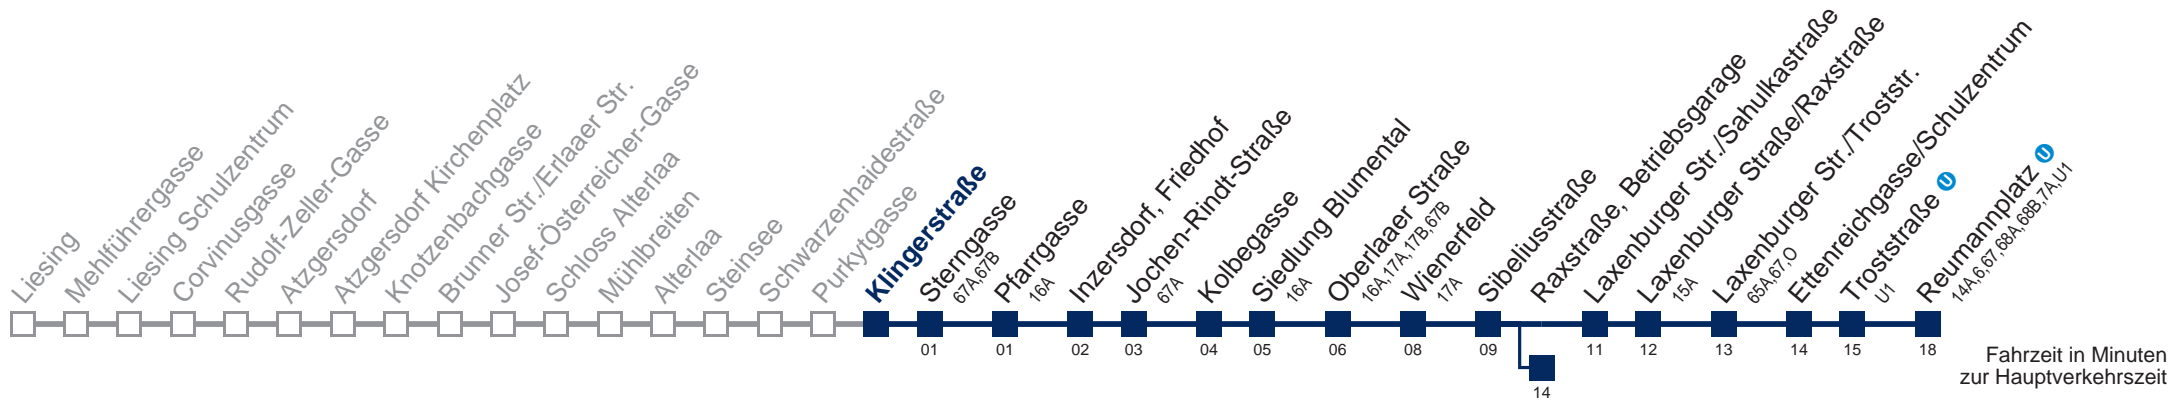

 bis Raxstraße, Betriebsgarage

 bis Laxenburger Str./Troststr.

Kaufen Sie Ihre Tickets bequem mit der WienMobil-App.
Buy your tickets easily via our WienMobil app.

66A Reumannplatz

Fahrzeit in Minuten zur Hauptverkehrszeit