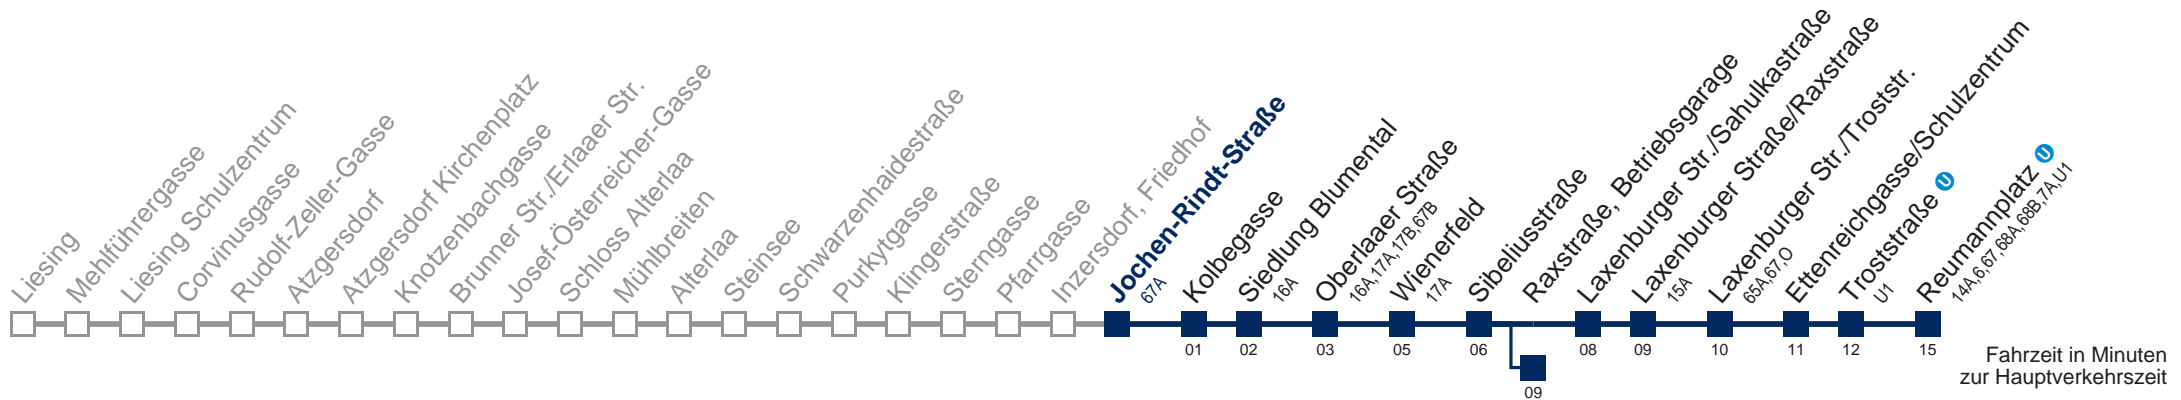

 bis Raxstraße, Betriebsgarage

 bis Laxenburger Str./Trostr.

Kaufen Sie Ihre Tickets bequem mit der WienMobil-App.
Buy your tickets easily via our WienMobil app.

66A Reumannplatz

Montag-Freitag (Schule)

4	41 51
5	00 11 18 25 34 43 51 59
6	07 16 23 31 38 46 53
7	00 - - Intervall 5' - 6' - - -
8	- - - - - - - - - 59
9	03 04 09 16 21 27 33 39 42 47 54
10	02 09 17 24 32 39 47 54
11	02 09 17 24 32 39 47 54
12	02 09 17 24 32 39 47 54
13	02 09 17 24 32 40 46 53
14	00 06 13 20 26 33 40 46 53
15	00 07 14 21 27 34 41 47 54
16	01 08 14 21 28 35 42 48 55
17	02 08 15 22 28 35 42 48 55
18	02 07 14 21 27 34 41 48 58
19	07 17 26 36 46 56
20	06 14 24 33 43 53
21	03 13 23 33 43 53
22	03 14 28 43 58
23	13 28 43 58
0	13 28 43