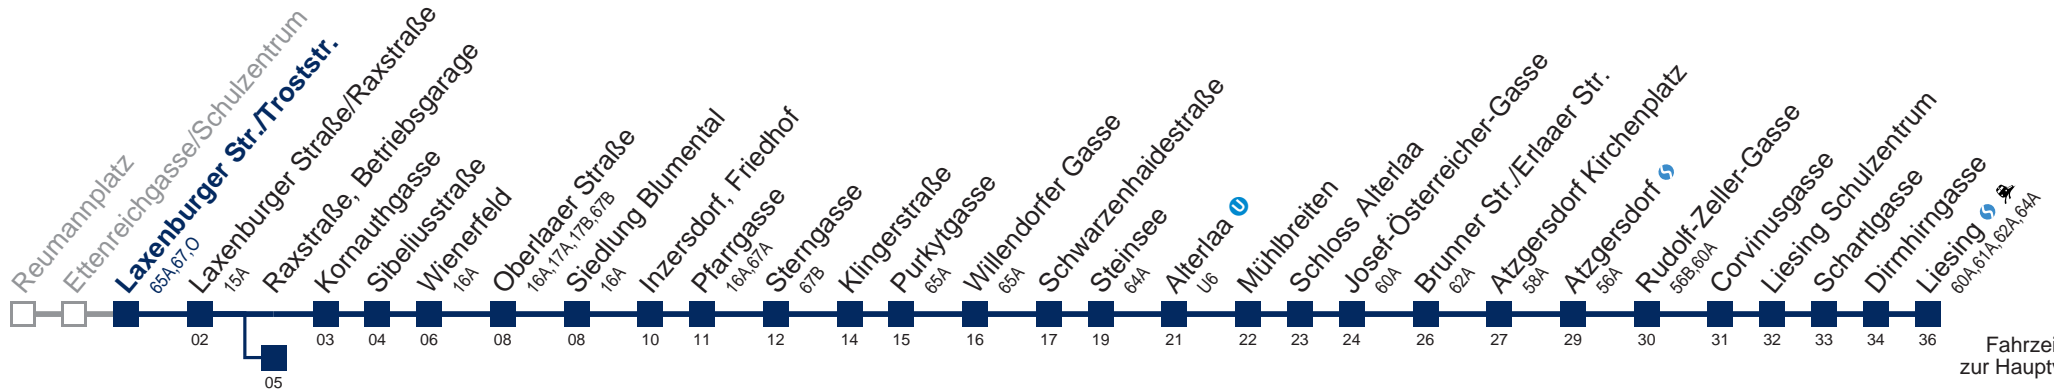

□ bis Raxstraße, Betriebsgarage

Kaufen Sie Ihre Tickets bequem mit der WienMobil-App.
Buy your tickets easily via our WienMobil app.

66A Liesing

Fahrzeit in Minuten zur Hauptverkehrszeit

Montag-Freitag (Schule)