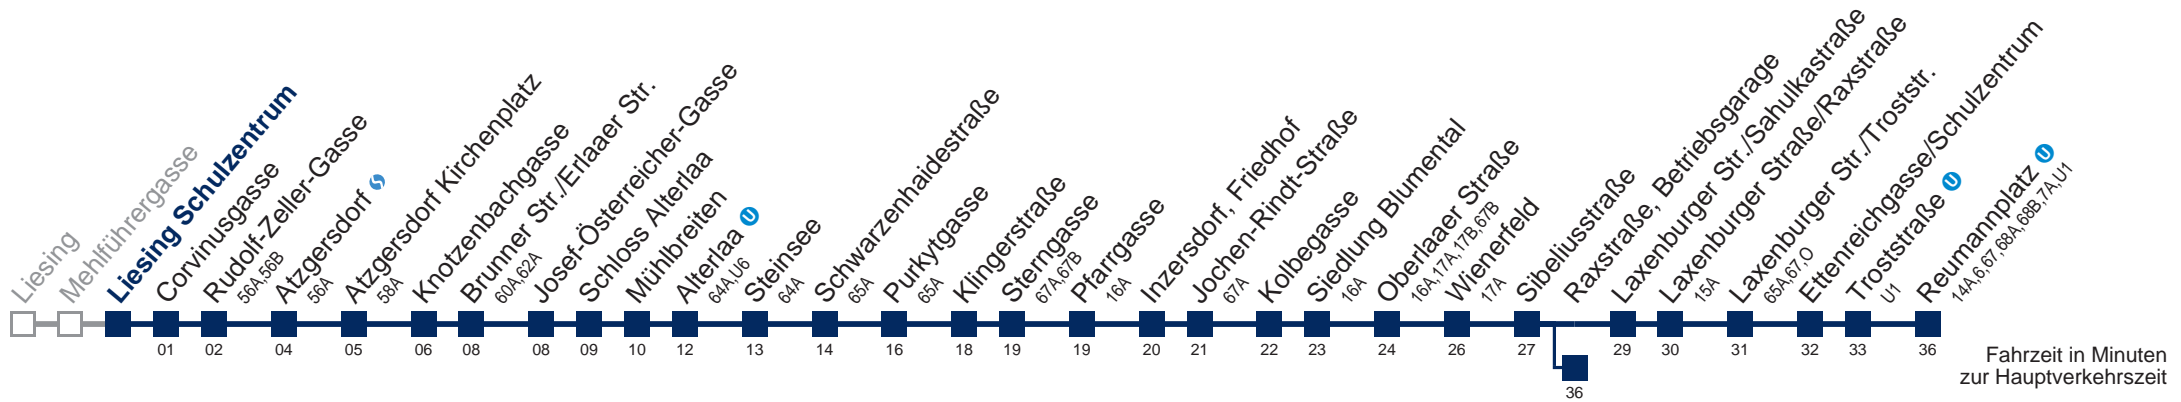

Änderungen vorbehalten

66A Reumannplatz

Montag-Freitag (Schule)

5	04 19 27 35 44 51 59
6	06 14 21 29 35 40 44 49 54 59
7	05 11 17 23 29 34 39 44 50 56
8	02 08 14 20 26 32 36 38 44 50 56
9	02 08 14 17 22 29 37 44 52 59
10	07 14 22 29 37 44 52 59
11	07 14 22 29 37 44 52 59
12	07 14 22 29 37 44 52 59
13	07 15 21 28 35 41 48 55
14	01 08 15 21 28 35 41 48 55
15	01 08 15 21 28 35 41 48 55
16	01 08 15 21 28 35 41 48 55
17	01 08 15 21 28 35 41 48 55
18	01 08 15 22 32 42 52
19	02 12 22 32 42 52
20	02 11 21 31 41 51
21	01 11 21 31 41 52
22	07 22 37 52
23	07 22 37 52
0	07 22