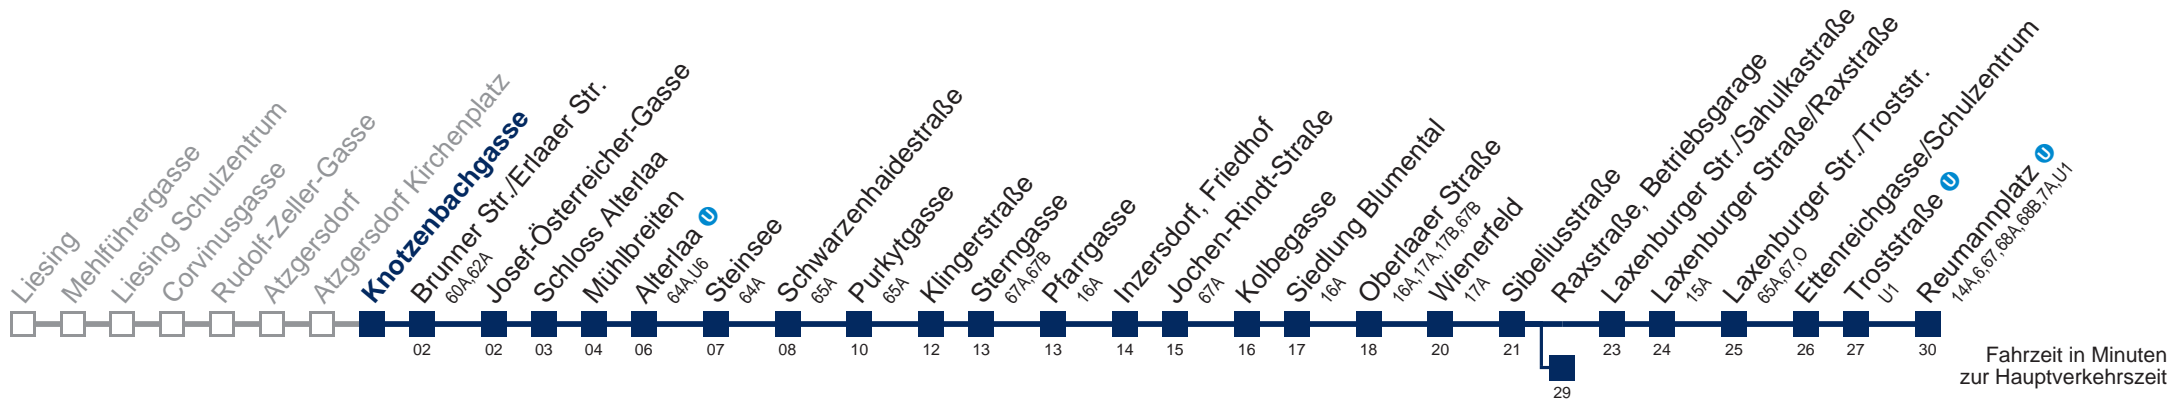

66A Reumannplatz

Montag-Freitag (Schule)

5	10 26 34 42 51 58
6	06 13 21 28 36 42 47 51 56
7	02 07 13 19 25 31 37 42 47 52 58
8	03 09 15 21 27 33 39 43 45 51 58
9	03 09 15 21 24 29 36 44 51 59
10	06 14 21 29 36 44 51 59
11	06 14 21 29 36 44 51 59
12	06 14 21 29 36 44 51 59
13	06 14 22 28 35 42 48 55
14	02 08 15 22 28 35 42 48 55
15	02 08 15 22 28 35 42 48 55
16	02 09 15 22 29 35 42 49 55
17	02 09 15 22 29 35 42 49 55
18	02 09 15 22 29 39 49 59
19	09 19 29 39 49 59
20	08 18 28 38 48 58
21	08 18 28 38 48 59
22	13 28 43 58
23	13 28 43 58
0	13 28

Montag-Freitag (Ferien)

5	10 26 34 42 51 58
6	06 13 21 28 36 43 51 58
7	07 15 22 30 37 45 52
8	00 07 14 22 29 37 44 52 59
9	06 14 21 29 36 44 51 59
10	06 14 21 29 36 44 51 59
11	06 14 21 29 36 44 51 59
12	06 14 21 29 36 44 51 59
13	06 14 21 29 36 44 51 59
14	06 14 21 29 36 44 51 59
15	06 14 21 29 36 44 51 59
16	07 14 22 29 37 44 52 59
17	07 14 22 29 37 44 52 59
18	07 14 22 29 39 49 59
19	09 19 29 39 49 59
20	08 18 28 38 48 58
21	08 18 28 38 48 59
22	13 28 43 58
23	13 28 43 58
0	13 28

Samstag

5	10 25 41 57
6	07 18 28 38 48 58
7	08 18 28 38 48 58
8	08 18 28 35 43 50 58
9	06 13 21 28 36 43 51 58
10	06 13 21 28 36 43 51 58
11	06 13 21 28 36 43 51 58
12	06 13 21 28 36 43 51 58
13	06 13 21 28 36 43 51 58
14	06 13 21 28 36 43 51 58
15	06 13 21 28 36 43 51 58
16	06 13 21 28 36 43 51 58
17	06 13 21 28 36 43 51 58
18	08 18 28 38 48 58
19	08 18 28 38 48 59
20	14 29 44 59
21	14 29 44 59
22	13 28 43 58
23	13 28 43 58
0	13 28

Sonn- und Feiertags

5	10 25 41 58
6	13 28 43 58
7	13 28 43 57
8	07 17 27 37 47 57
9	07 17 27 37 47 57
10	07 17 27 37 47 57
11	07 17 27 37 47 57
12	07 17 27 37 47 57
13	07 17 27 37 47 57
14	07 17 27 37 47 57
15	07 17 27 37 47 57
16	07 17 27 37 47 57
17	07 17 27 37 47 57
18	07 17 27 37 47 57
19	07 17 27 37 47 58
20	13 28 43 58
21	13 28 43 58
22	13 28 43 58
23	13 28 43 58
0	13 28

bis Raxstraße, Betriebsgarage

bis Laxenburger Str./Troststr.

Kaufen Sie Ihre Tickets bequem mit der WienMobil-App.
Buy your tickets easily via our WienMobil app.

Auskunft Servicetelefon 01/7909 100

Änderungen vorbehalten