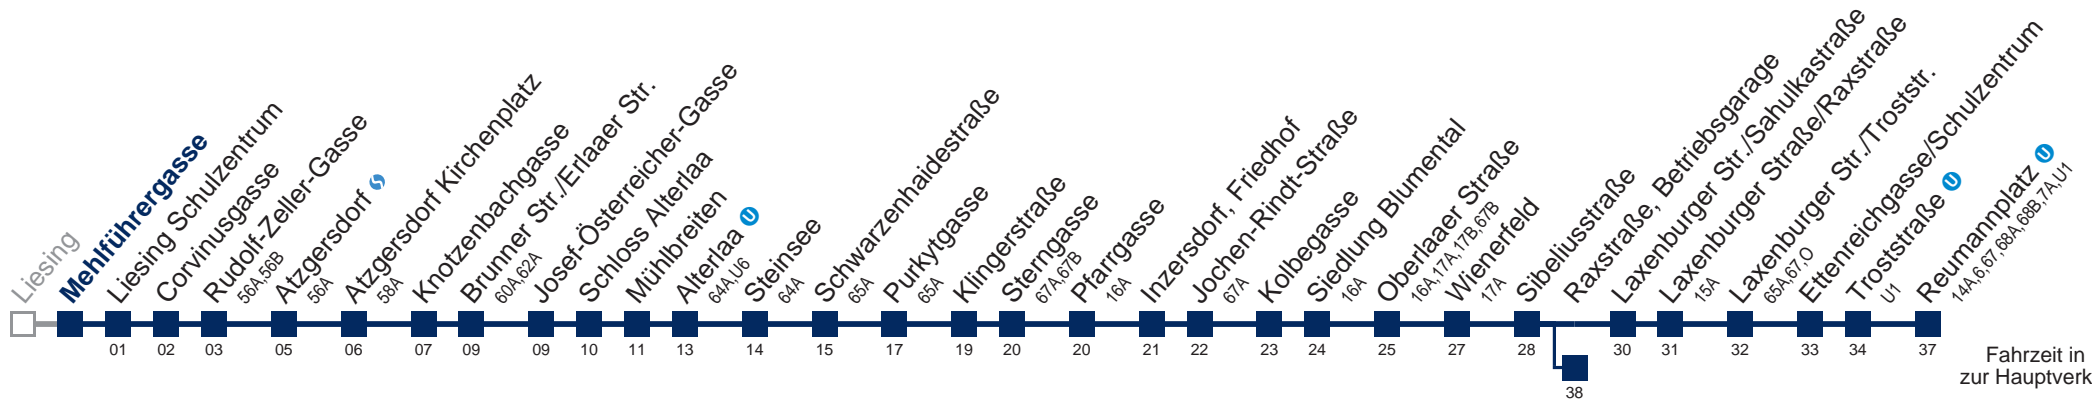

Änderungen vorbehalten

66A Reumannplatz

Montag-Freitag (Schule)

5	03 18 26 34 42 50 57
6	05 12 20 27 34 38 43 48 53 58
7	03 09 15 21 27 32 37 42 48 54
8	00 06 12 18 24 30 34 36 42 49 54
9	00 06 13 16 20 28 35 43 50 58
10	05 13 20 28 35 43 50 58
11	05 13 20 28 35 43 50 58
12	05 13 20 28 35 43 50 58
13	05 13 20 26 33 40 46 53
14	00 06 13 20 26 33 40 46 53
15	00 06 13 20 26 33 40 46 53
16	00 06 13 20 26 33 40 46 53
17	00 06 13 20 26 33 40 46 53
18	00 06 13 20 30 40 50
19	00 10 20 30 40 50
20	00 10 20 30 40 50
21	00 10 20 30 40 51
22	06 21 36 51
23	06 21 36 51
0	06 21