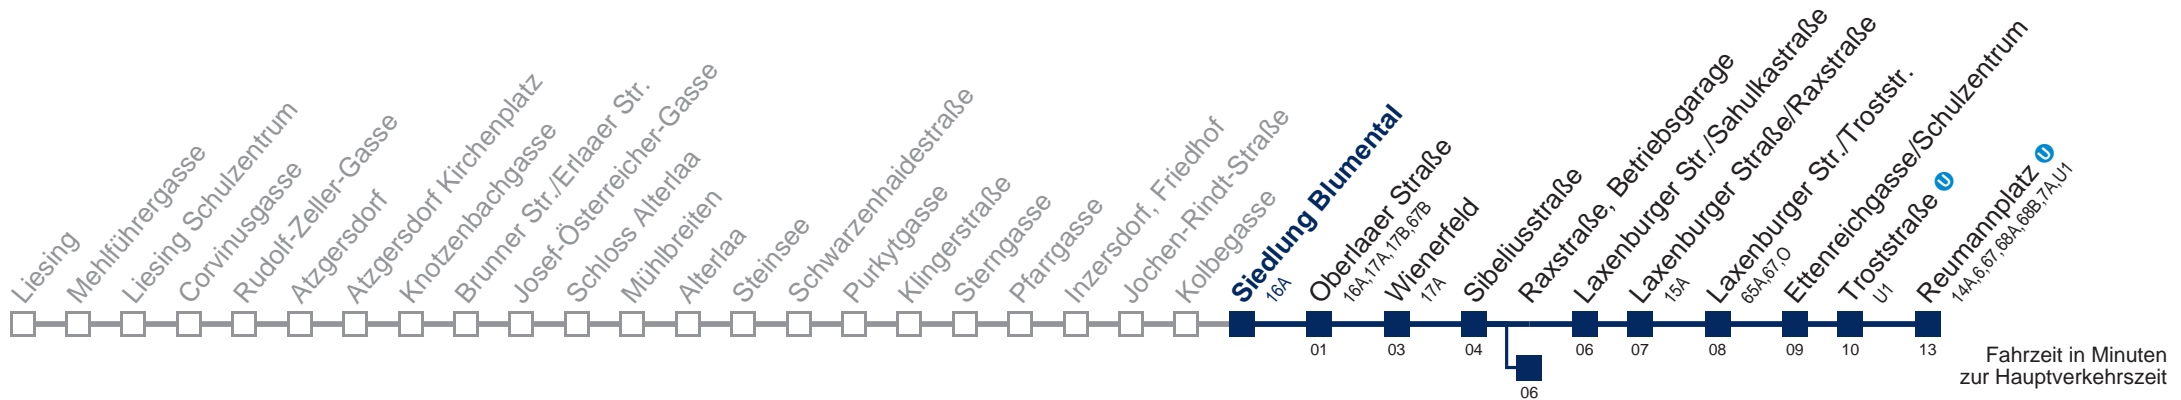

66A Reumannplatz

Montag-Freitag (Schule)

4	43 53
5	02 13 20 27 36 45 53
6	01 10 18 26 33 41 48 56
7	03 - - - Intervall 5' - 6' - - - -
8	- - - - - - - - - - - 56
9	02 06 07 12 19 24 30 36 42 45 50 57
10	05 12 20 27 35 42 50 57
11	05 12 20 27 35 42 50 57
12	05 12 20 27 35 42 50 57
13	05 12 20 27 35 43 49 56
14	03 09 16 23 29 36 43 49 56
15	03 10 17 24 30 37 44 50 57
16	04 11 17 24 31 38 45 51 58
17	05 11 18 25 31 38 45 51 58
18	04 10 16 23 30 36 43 50
19	00 09 19 28 38 48 58
20	08 16 26 35 45 55
21	05 15 25 35 45 55
22	05 16 30 45
23	00 15 30 45
0	00 15 30 45