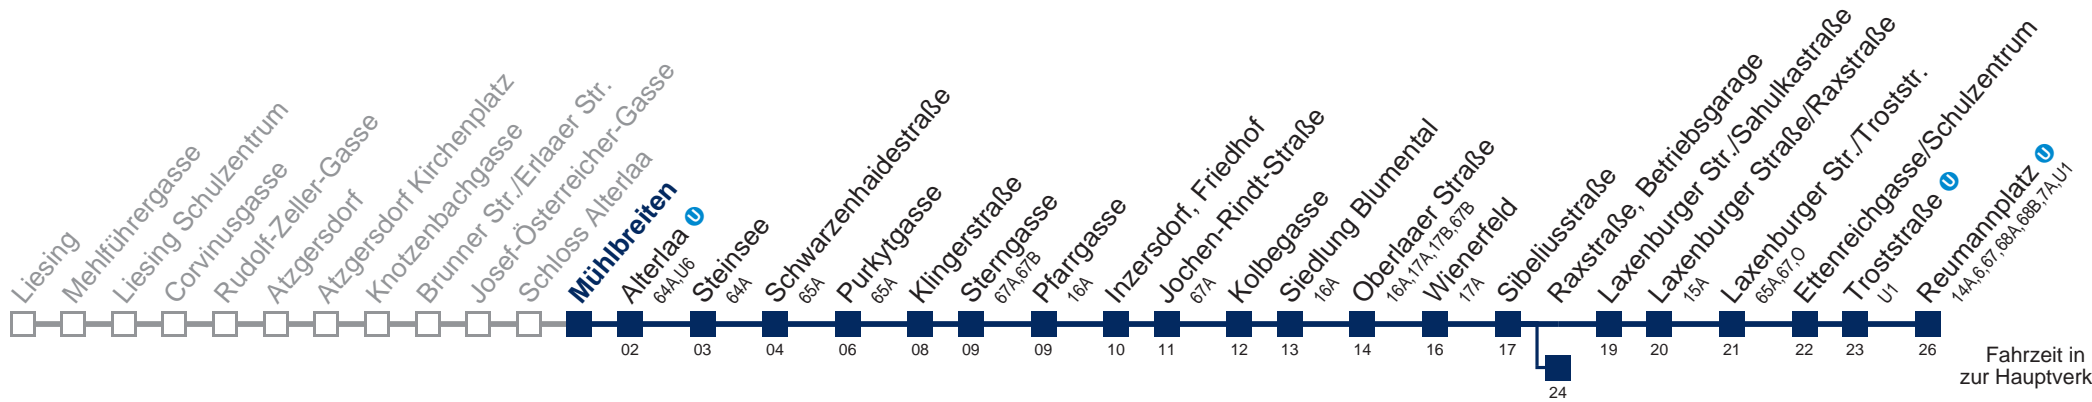

66A Reumannplatz

Montag-Freitag (Schule)

4	30 40 59
5	14 31 39 47 55
6	03 11 18 26 33 41 47 52 56
7	02 07 13 18 24 30 36 42 47 52 57
8	03 08 14 20 26 32 38 44 48 50 56
9	03 08 14 20 26 29 34 41 49 56
10	04 11 19 26 34 41 49 56
11	04 11 19 26 34 41 49 56
12	04 11 19 26 34 41 49 56
13	04 11 19 27 33 40 47 53
14	00 07 13 20 27 33 40 47 53
15	00 07 13 20 27 33 40 47 53
16	00 07 14 20 27 34 40 47 54
17	00 07 14 20 27 34 40 47 54
18	00 07 14 20 27 34 44 54
19	04 14 24 34 44 54
20	03 12 22 32 42 52
21	02 12 22 32 42 52
22	03 17 32 47
23	02 17 32 47
0	02 17 32