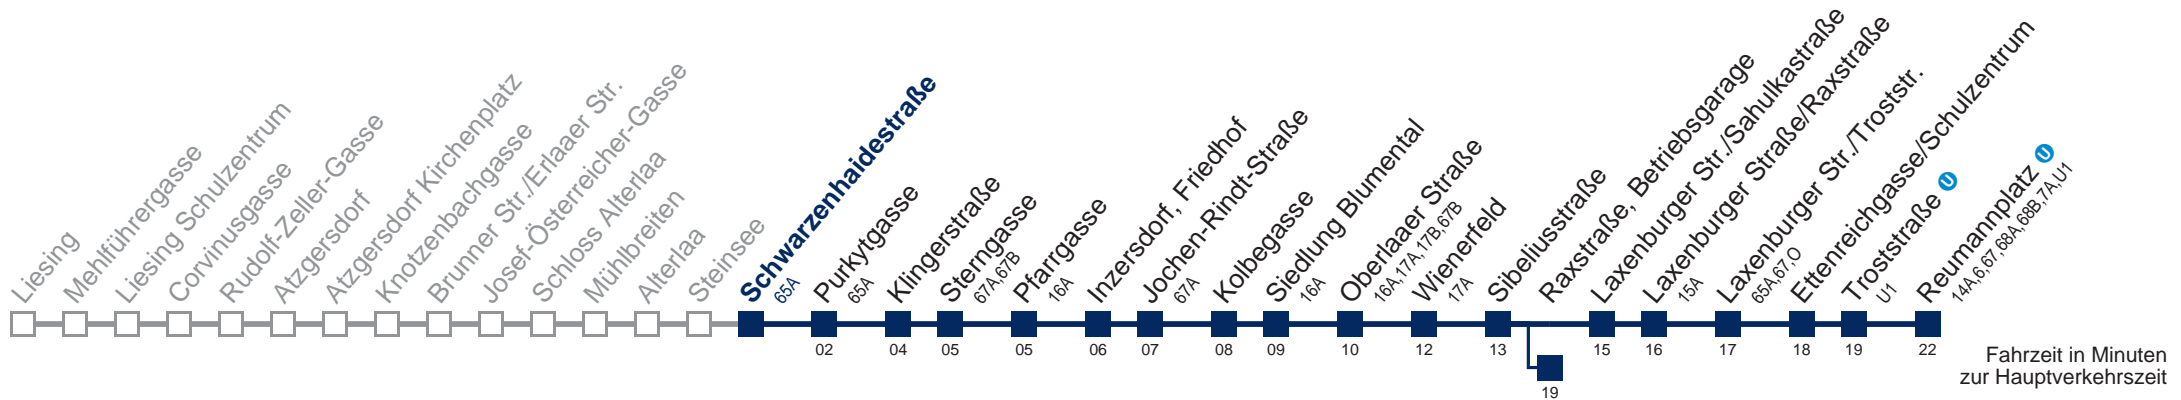

 bis Raxstraße, Betriebsgarage

 bis Laxenburger Str./Troststr.

Kaufen Sie Ihre Tickets bequem mit der WienMobil-App.
Buy your tickets easily via our WienMobil app.

66A Reumannplatz

Montag-Freitag (Schule)