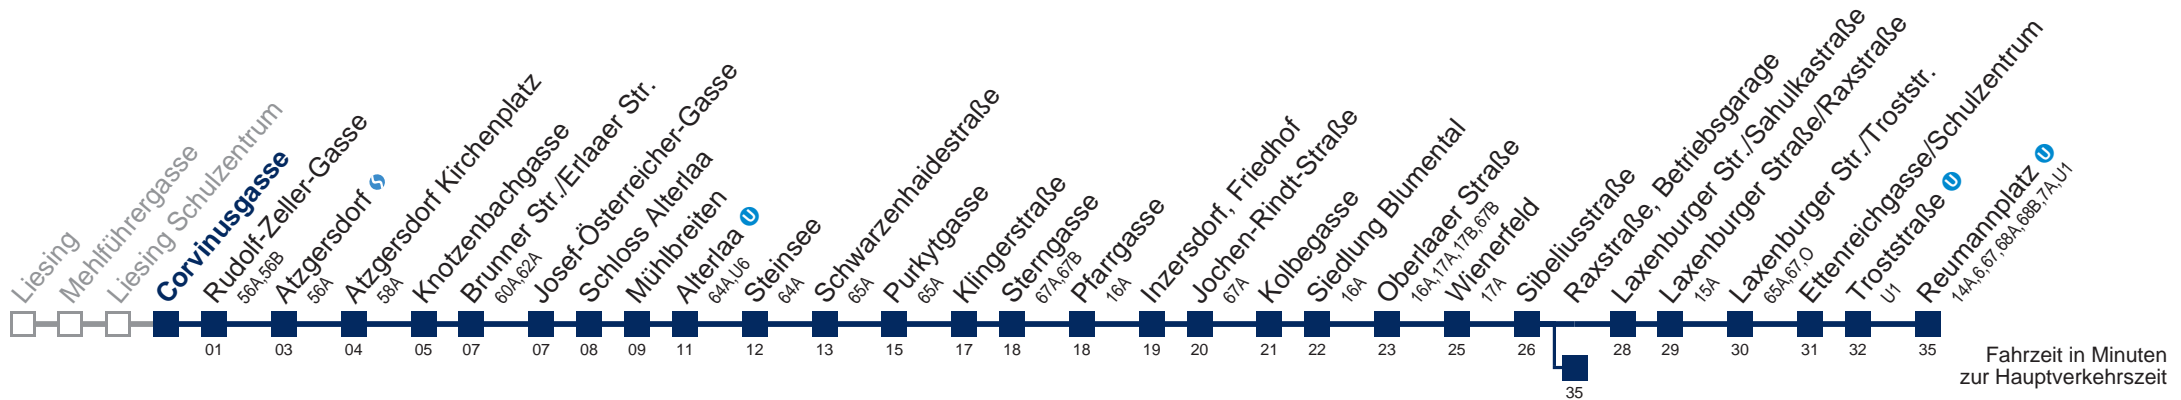

 bis Raxstraße, Betriebsgarage

 bis Laxenburger Str./Trostr.

Kaufen Sie Ihre Tickets bequem mit der WienMobil-App.
Buy your tickets easily via our WienMobil app.

66A Reumannplatz

Montag-Freitag (Schule)

5	05 21 29 37 45 53
6	00 08 15 23 30 37 41 46 51 56
7	01 06 12 18 24 30 35 40 45 51 57
8	03 09 15 21 27 33 37 39 45 52 57
9	03 09 16 19 23 31 38 46 53
10	01 08 16 23 31 38 46 53
11	01 08 16 23 31 38 46 53
12	01 08 16 23 31 38 46 53
13	01 08 16 23 29 36 43 49 56
14	03 09 16 23 29 36 43 49 56
15	03 09 16 23 29 36 43 49 56
16	03 09 16 23 29 36 43 49 56
17	03 09 16 23 29 36 43 49 56
18	03 09 16 23 33 43 53
19	03 13 23 33 43 53
20	03 12 22 32 42 52
21	02 12 22 32 42 53
22	08 23 38 53
23	08 23 38 53
0	08 23