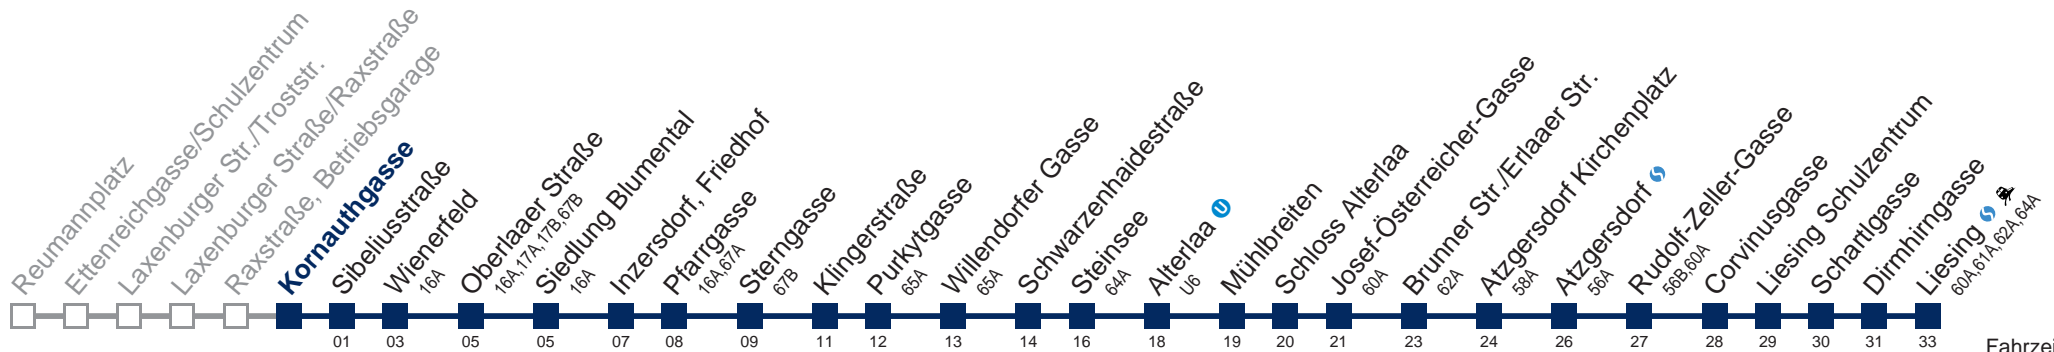

bis Alterlaa 

Kaufen Sie Ihre Tickets bequem mit der WienMobil-App.
Buy your tickets easily via our WienMobil app.

66A Liesing

Fahrzeit in Minuten zur Hauptverkehrszeit

Montag-Freitag (Schule)

4	31	44	50	59							
5	05	14	29	39	49	59					
6	10	17	25	32	38	43	48	54			
7	00	07	14	21	27	33	39	44	49	54	59
8	05	11	17	23	29	35	41	48	55		
9	02	10	17	25	32	40	47	55			
10	02	10	17	25	32	40	47	55			
11	02	10	17	25	32	40	47	55			
12	02	10	17	25	32	40	46	53			
13	00	06	13	20	26	33	40	46	53		
14	00	06	13	20	26	33	40	46	53		
15	00	06	13	20	24	26	33	40	46	53	
16	00	06	13	20	26	33	40	46	53		
17	00	06	13	20	26	33	40	46	53		
18	00	06	13	20	26	33	40	46	53		
19	00	06	13	22	32	42	52				
20	01	11	21	31	41	51					
21	01	11	21	31	41	51					
22	01	10	20	30	43	58					
23	13	28	43	58							
0	13	28	49								