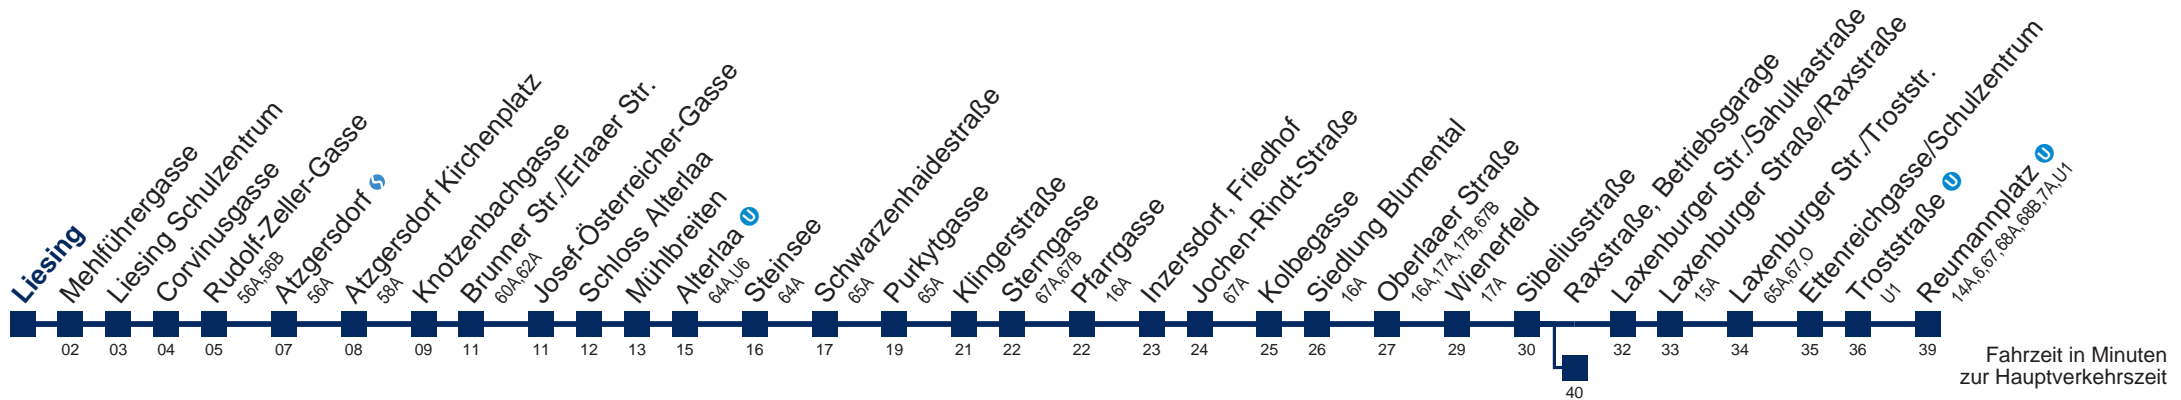

66A Reumannplatz

Montag-Freitag (Schule)

5	01 16 24 32 40 48 55
6	03 10 18 25 32 36 41 46 51 56
7	01 07 13 19 25 30 35 40 46 52 58
8	04 10 16 22 28 32 34 40 46 52 58
9	04 10 13 18 25 33 40 48 55
10	03 10 18 25 33 40 48 55
11	03 10 18 25 33 40 48 55
12	03 10 18 25 33 40 48 55
13	03 11 17 24 31 37 44 51 57
14	04 11 17 24 31 37 44 51 57
15	04 11 17 24 31 37 44 51 57
16	04 11 17 24 31 37 44 51 57
17	04 11 17 24 31 37 44 51 57
18	04 11 18 28 38 48 58
19	08 18 28 38 48 58
20	08 18 28 38 48 58
21	08 18 28 38 49
22	04 19 34 49
23	04 19 34 49
0	04 19

Montag-Freitag (Ferien)

5	01 16 24 32 40 48 55
6	03 10 18 25 33 40 48 55
7	03 10 18 25 33 40 48 55
8	03 10 18 25 33 40 48 55
9	03 10 18 25 33 40 48 55
10	03 10 18 25 33 40 48 55
11	03 10 18 25 33 40 48 55
12	03 10 18 25 33 40 48 55
13	03 10 18 25 33 40 48 55
14	03 10 18 25 33 40 48 55
15	03 10 18 25 33 40 48 55
16	03 10 18 25 33 40 48 55
17	03 10 18 25 33 40 48 55
18	03 10 18 28 38 48 58
19	08 18 28 38 48 58
20	08 18 28 38 48 58
21	08 18 28 38 49
22	04 19 34 49
23	04 19 34 49
0	04 19

Samstag

5	01 16 32 48 58
6	08 18 28 38 48 58
7	08 18 28 38 48 58
8	08 18 25 33 40 48 55
9	03 10 18 25 33 40 48 55
10	03 10 18 25 33 40 48 55
11	03 10 18 25 33 40 48 55
12	03 10 18 25 33 40 48 55
13	03 10 18 25 33 40 48 55
14	03 10 18 25 33 40 48 55
15	03 10 18 25 33 40 48 55
16	03 10 18 25 33 40 48 55
17	03 10 18 25 33 40 48 58
18	08 18 28 38 48 58
19	08 18 28 38 49
20	04 19 34 49
21	04 19 34 49
22	04 19 34 49
23	04 19 34 49
0	04 19

Sonn- und Feiertags

5	01 16 32 49
6	04 19 34 49
7	04 19 34 48 58
8	08 18 28 38 48 58
9	08 18 28 38 48 58
10	08 18 28 38 48 58
11	08 18 28 38 48 58
12	08 18 28 38 48 58
13	08 18 28 38 48 58
14	08 18 28 38 48 58
15	08 18 28 38 48 58
16	08 18 28 38 48 58
17	08 18 28 38 48 58
18	08 18 28 38 48 58
19	08 18 28 38 49
20	04 19 34 49
21	04 19 34 49
22	04 19 34 49
23	04 19 34 49
0	04 19

bis Raxstraße, Betriebsgarage

bis Laxenburger Str./Trostdtr.

WienMobil

Kaufen Sie Ihre Tickets bequem mit der WienMobil-App.
Buy your tickets easily via our WienMobil app.

Auskunft Servicetelefon 01/7909 100

Änderungen vorbehalten