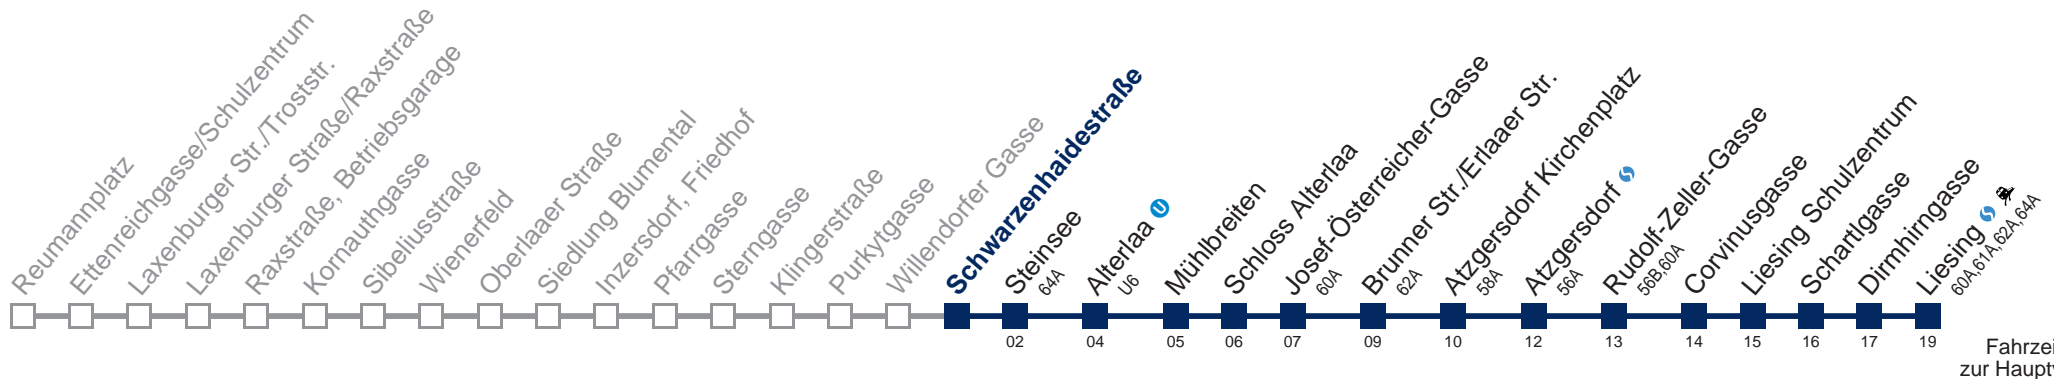

bis Alterlaa 

Kaufen Sie Ihre Tickets bequem mit der WienMobil-App.
Buy your tickets easily via our WienMobil app.

66A Liesing

Fahrzeit in Minuten zur Hauptverkehrszeit

Montag-Freitag (Schule)

4	44 57
5	03 13 19 28 43 53
6	03 14 25 32 40 47 53 58
7	04 11 18 25 28 32 39 45 51 57
8	02 07 11 16 22 28 34 40 46 52 58
9	05 12 20 27 35 42 50 57
10	05 12 20 27 35 42 50 57
11	05 12 20 27 35 42 50 57
12	05 12 20 27 35 42 50 57
13	04 10 17 24 30 37 44 50 57
14	04 10 17 24 30 37 44 50 57
15	04 10 17 24 30 37 41 44 50 57
16	04 10 17 24 30 37 44 50 57
17	04 10 17 24 30 37 44 50 57
18	04 09 16 22 29 36 42 49 56
19	02 08 15 21 28 37 47 57
20	06 15 25 35 45 55
21	05 15 25 35 45 55
22	05 14 23 33 43 56
23	11 26 41 56
0	11 26 41
1	02