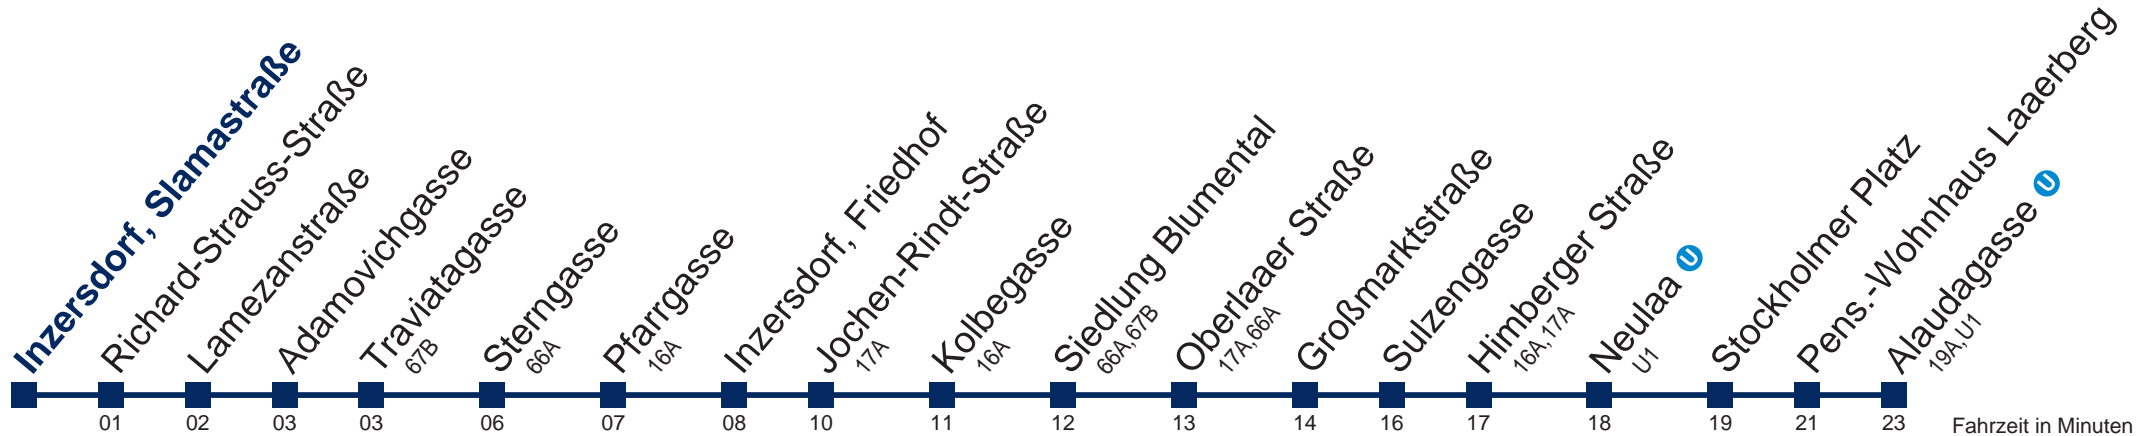

67A Alaudagasse U

Fahrzeit in Minuten
zur Hauptverkehrszeit

Montag-Freitag (Schule)

12	42 57
13	12 27 42 57
14	12 27 42 57
15	12 27 42 57
16	12 27 42 57
17	12 27 42 57
18	12 27 48
19	10 30 49
20	10 30 50
21	10 30 51
22	23 53
23	23 53
0	23

Montag-Freitag (Ferien)

12	42 57
13	12 27 42 57
14	12 27 42 57
15	12 27 42 57
16	12 27 42 57
17	12 27 42 57
18	12 27 48
19	10 30 49
20	10 30 50
21	10 30 51
22	23 53
23	23 53
0	23

Samstag

12	50
13	20 50
14	
15	
16	
17	
18	
19	
20	
21	
22	
23	
0	

Sonn- und Feiertags

kein Betrieb

Am 24. und 31.12. Verkehr wie samstags

Kaufen Sie Ihre Tickets bequem mit der WienMobil-App.
Buy your tickets easily via our WienMobil app.

Auskunft Servicetelefon 01/7909 100
Änderungen vorbehalten