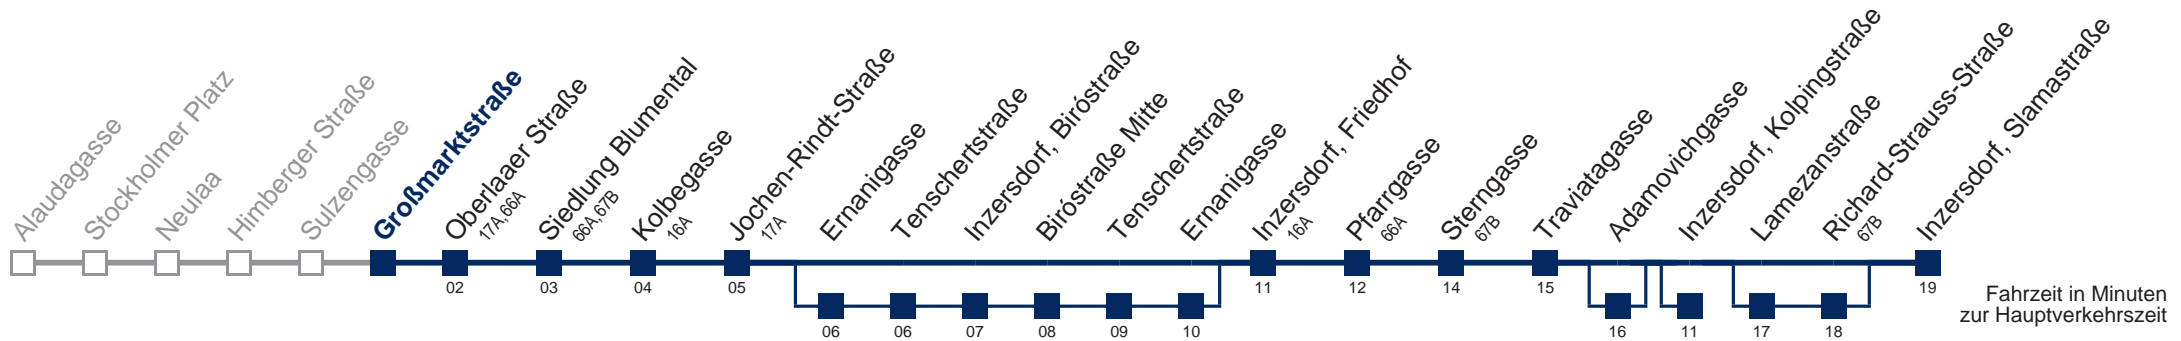

67A Inzersdorf, Slamastraße

Montag-Freitag (Schule)

5	06	19	34	47
6	03	18	33	48
7	03	19	34	49
8	04	19	34	49
9	09	29	49	
10	09	29	49	
11	09	29	49	
12	09	29	49	
13	04	19	34	49
14	04	19	34	49
15	04	19	34	49
16	04	19	34	49
17	04	19	34	49
18	04	19	34	49
19	08	28	48	
20	07	27	47	
21	07	27	47	
22	05	30		
23	00	30		
0	00	30	51	

Montag-Freitag (Ferien)

5	06	19	34	47
6	03	18	33	48
7	03	19	34	49
8	04	19	34	49
9	09	29	49	
10	09	29	49	
11	09	29	49	
12	09	29	49	
13	04	19	34	49
14	04	19	34	49
15	04	19	34	49
16	04	19	34	49
17	04	19	34	49
18	04	19	34	49
19	08	28	48	
20	07	27	47	
21	07	27	47	
22	05	30		
23	00	30		
0	00	30	51	

Samstag

5	04	30		
6	01	32		
7	03	33		
8	03	33		
9	03	33		
10	03	33		
11	03	33		
12	03	33		
13	04	33		
14	03	33		
15	03	33		
16	03	33		
17	03	33		
18	03	33		
19	03	32		
20	02	32		
21	02	32		
22	02	30		
23	00	30		
0	00	30	51	

Sonn- und Feiertags

5	32			
6	00	30		
7	01	32		
8	02	32		
9	02	32		
10	02	32		
11	03	33		
12	03	33		
13	03	33		
14	03	33		
15	03	33		
16	03	33		
17	03	33		
18	03	33		
19	03	32		
20	02	32		
21	02	32		
22	02	30		
23	00	30		
0	00	30	51	

Am 24. und 31.12. Verkehr wie samstags
  über Adamovichgasse und Lamezanstraße

■ über Adamovichgasse bis Inzersdorf, Kolpingstraße

■ über Ernanigasse, Adamovichgasse und Lamezanstraße

Kaufen Sie Ihre Tickets bequem mit der WienMobil-App.
Buy your tickets easily via our WienMobil app.