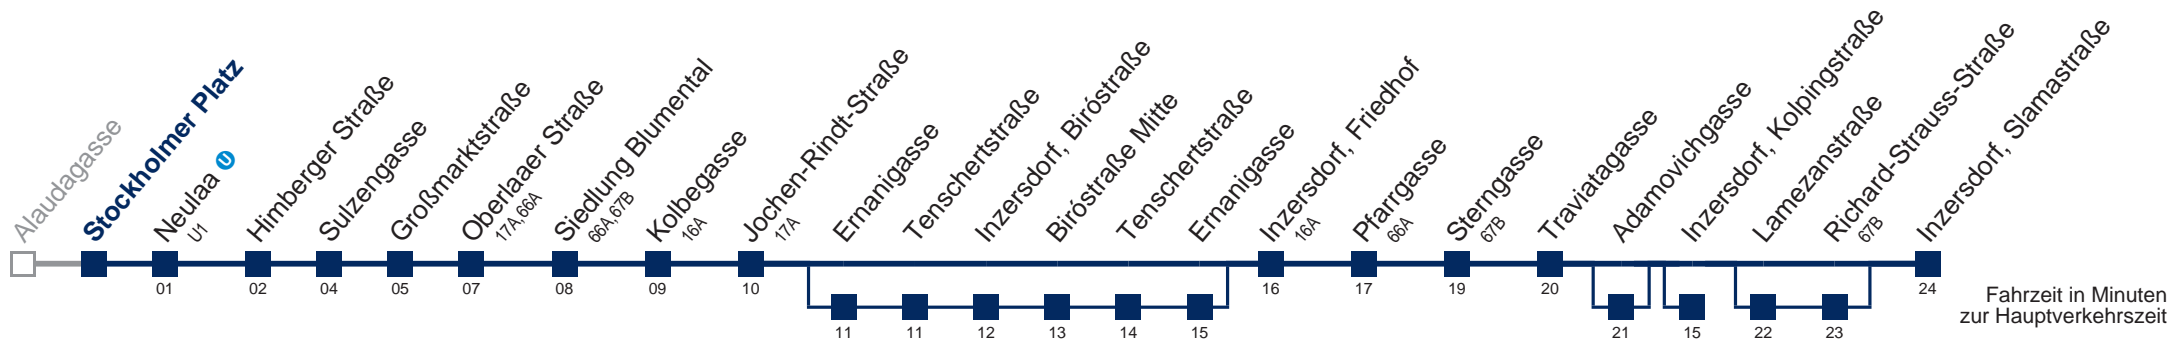

67A Inzersdorf, Slamastraße

Fahrzeit in Minuten zur Hauptverkehrszeit

Montag-Freitag (Schule)

5	02	15	30	43	58
6	13	28	43	58	
7	14	29	44	59	
8	14	29	44		
9	04	24	44		
10	04	24	44		
11	04	24	44		
12	04	24	44	59	
13	14	29	44	59	
14	14	29	44	59	
15	14	29	44	59	
16	14	29	44	59	
17	14	29	44	59	
18	14	29	44		
19	03	23	43		
20	03	23	43		
21	03	23	43		
22	02	27	57		
23	27	57			
0	27	48			

Montag-Freitag (Ferien)

5	02	15	30	43	58
6	13	28	43	58	
7	14	29	44	59	
8	14	29	44		
9	04	24	44		
10	04	24	44		
11	04	24	44		
12	04	24	44	59	
13	14	29	44	59	
14	14	29	44	59	
15	14	29	44	59	
16	14	29	44	59	
17	14	29	44	59	
18	14	29	44		
19	03	23	43		
20	03	23	43		
21	03	23	43		
22	02	27	57		
23	27	57			
0	27	48			

Samstag

5	01	27	57		
6	28	58			
7	29	59			
8	29	59			
9	29	59			
10	29	59			
11	29	59			
12	29	59			
13	29	59			
14	29	59			
15	29	59			
16	29	59			
17	29	59			
18	29	59			
19	28	58			
20	28	58			
21	28	58			
22	27	57			
23	27	57			
0	27	48			

Sonn- und Feiertags

5	29	57			
6	27	57			
7	28	58			
8	28	58			
9	28	58			
10	28	58			
11	29	59			
12	29	59			
13	29	59			
14	29	59			
15	29	59			
16	29	59			
17	29	59			
18	29	59			
19	28	58			
20	28	58			
21	28	58			
22	27	57			
23	27	57			
0	27	48			

Am 24. und 31.12. Verkehr wie samstags
  über Adamovichgasse und Lamezanstraße

über Adamovichgasse bis Inzersdorf, Kolpingstraße

über Ernanigasse, Adamovichgasse und Lamezanstraße

Kaufen Sie Ihre Tickets bequem mit der WienMobil-App.
Buy your tickets easily via our WienMobil app.