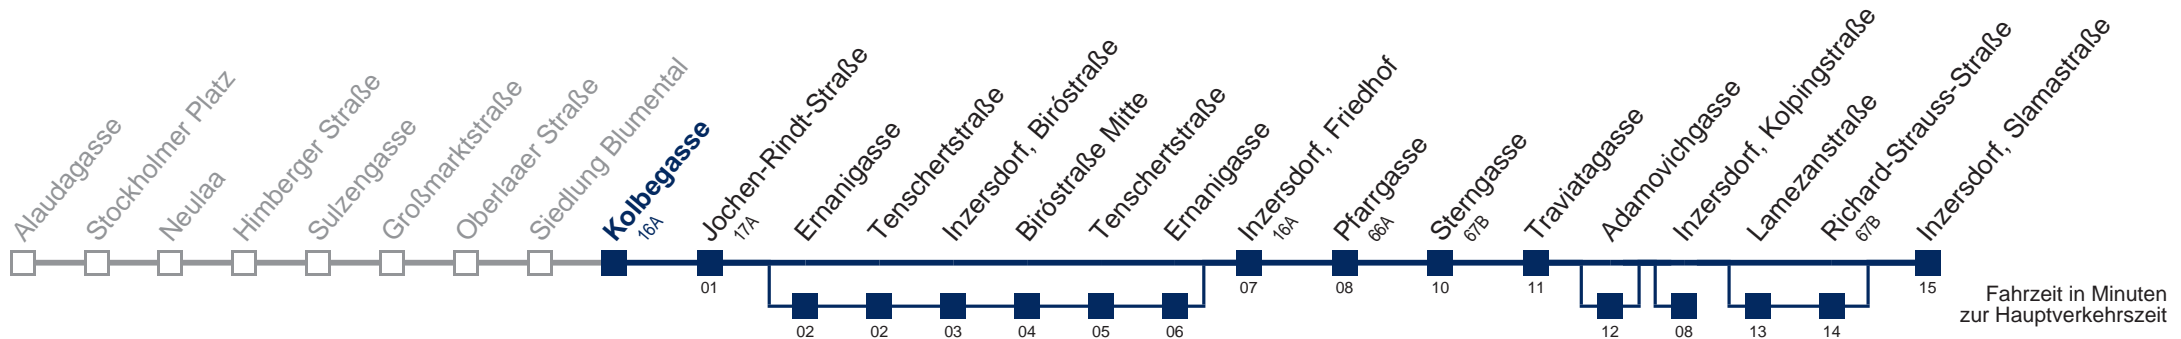

67A Inzersdorf, Slamastraße

Montag-Freitag (Schule)

5	09	22	37	50
6	06	21	36	51
7	07	23	38	53
8	08	23	38	53
9	13	33	53	
10	13	33	53	
11	13	33	53	
12	13	33	53	
13	08	23	38	53
14	08	23	38	53
15	08	23	38	53
16	08	23	38	53
17	08	23	38	53
18	08	23	38	53
19	12	32	52	
20	10	30	50	
21	10	30	50	
22	08	33		
23	03	33		
0	03	33	54	

Montag-Freitag (Ferien)

5	09	22	37	50
6	06	21	36	51
7	07	23	38	53
8	08	23	38	53
9	13	33	53	
10	13	33	53	
11	13	33	53	
12	13	33	53	
13	08	23	38	53
14	08	23	38	53
15	08	23	38	53
16	08	23	38	53
17	08	23	38	53
18	08	23	38	53
19	12	32	52	
20	10	30	50	
21	10	30	50	
22	08	33		
23	03	33		
0	03	33	54	

Samstag

5	07	33		
6	04	35		
7	06	37		
8	07	37		
9	07	37		
10	07	37		
11	07	37		
12	07	37		
13	07	37		
14	07	37		
15	07	37		
16	07	37		
17	07	37		
18	07	37		
19	06	35		
20	05	35		
21	05	35		
22	04	33		
23	03	33		
0	03	33	54	

Sonn- und Feiertags

5	35			
6	03	33		
7	04	35		
8	05	35		
9	05	35		
10	05	35		
11	06	36		
12	06	36		
13	06	36		
14	06	36		
15	06	36		
16	06	36		
17	06	36		
18	06	36		
19	06	35		
20	05	35		
21	05	35		
22	04	33		
23	03	33		
0	03	33	54	

Am 24. und 31.12. Verkehr wie samstags
☐ über Adamovichgasse und Lamezanstraße

☒ über Adamovichgasse bis Inzersdorf, Kolpingstraße

☒ über Ernanigasse, Adamovichgasse und Lamezanstraße

Kaufen Sie Ihre Tickets bequem mit der WienMobil-App.
Buy your tickets easily via our WienMobil app.

Auskunft Servicetelefon 01/7909 100
Änderungen vorbehalten