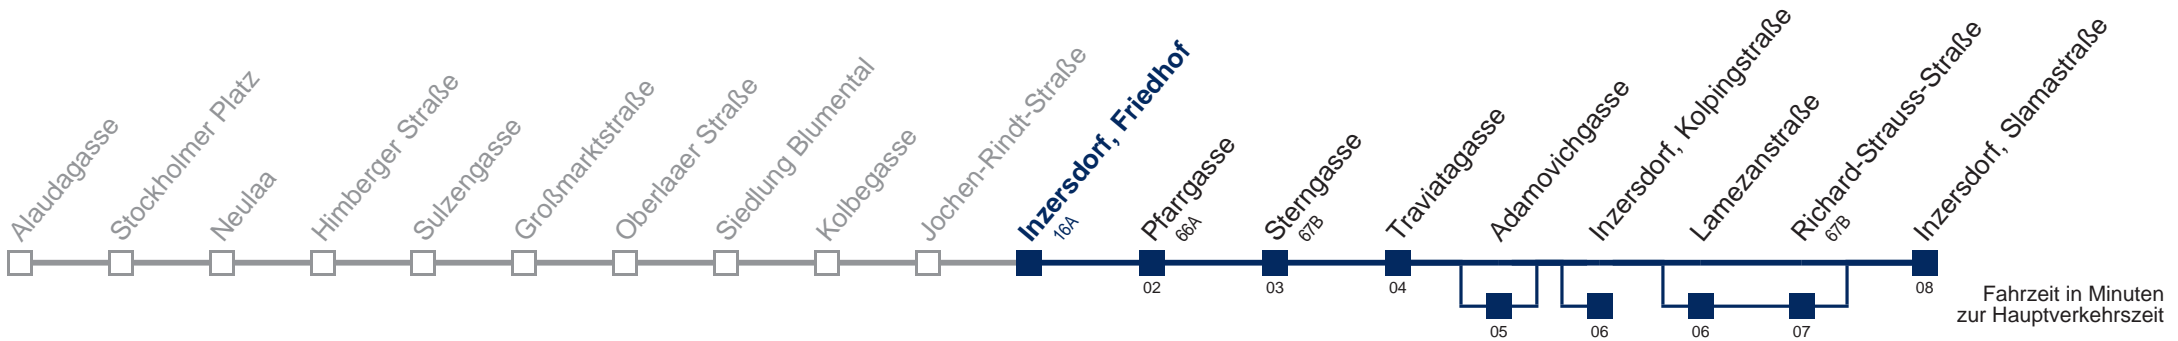

67A Inzersdorf, Slamastraße

Fahrzeit in Minuten zur Hauptverkehrszeit

Montag-Freitag (Schule)

5	11	24	39	52
6	08	23	38	53
7	09	25	45	55
8	10	25	40	55
9	15	35	55	
10	15	35	55	
11	15	35	55	
12	15	35	55	
13	10	25	40	55
14	10	25	40	55
15	10	25	40	55
16	10	25	40	55
17	10	25	40	55
18	10	25	40	55
19	13	33	53	
20	12	32	52	
21	12	32	52	
22	09	34		
23	04	34		
0	04	34	55	

Montag-Freitag (Ferien)

5	11	24	39	52
6	08	23	38	53
7	09	25	40	55
8	10	25	40	55
9	15	35	55	
10	15	35	55	
11	15	35	55	
12	15	35	55	
13	10	25	40	55
14	10	25	40	55
15	10	25	40	55
16	10	25	40	55
17	10	25	40	55
18	10	25	40	55
19	13	33	53	
20	12	32	52	
21	12	32	52	
22	09	34		
23	04	34		
0	04	34	55	

Samstag

5	08	34
6	05	37
7	08	39
8	09	39
9	09	39
10	09	39
11	09	39
12	09	39
13	09	39
14	09	39
15	09	39
16	09	39
17	09	39
18	09	39
19	07	37
20	07	37
21	07	37
22	06	34
23	04	34
0	04	34 55

Sonn- und Feiertags

5	36
6	04 34
7	06 37
8	07 37
9	07 37
10	07 37
11	08 38
12	08 38
13	08 38
14	08 38
15	08 38
16	08 38
17	08 38
18	08 38
19	07 37
20	07 37
21	07 37
22	06 34
23	04 34
0	04 34 55

Am 24. und 31.12. Verkehr wie samstags

□ über Adamovichgasse und Lamezanstraße

■ über Adamovichgasse bis Inzersdorf, Kolpingstraße

Kaufen Sie Ihre Tickets bequem mit der WienMobil-App.
Buy your tickets easily via our WienMobil app.

Auskunft Servicetelefon 01/7909 100
Änderungen vorbehalten