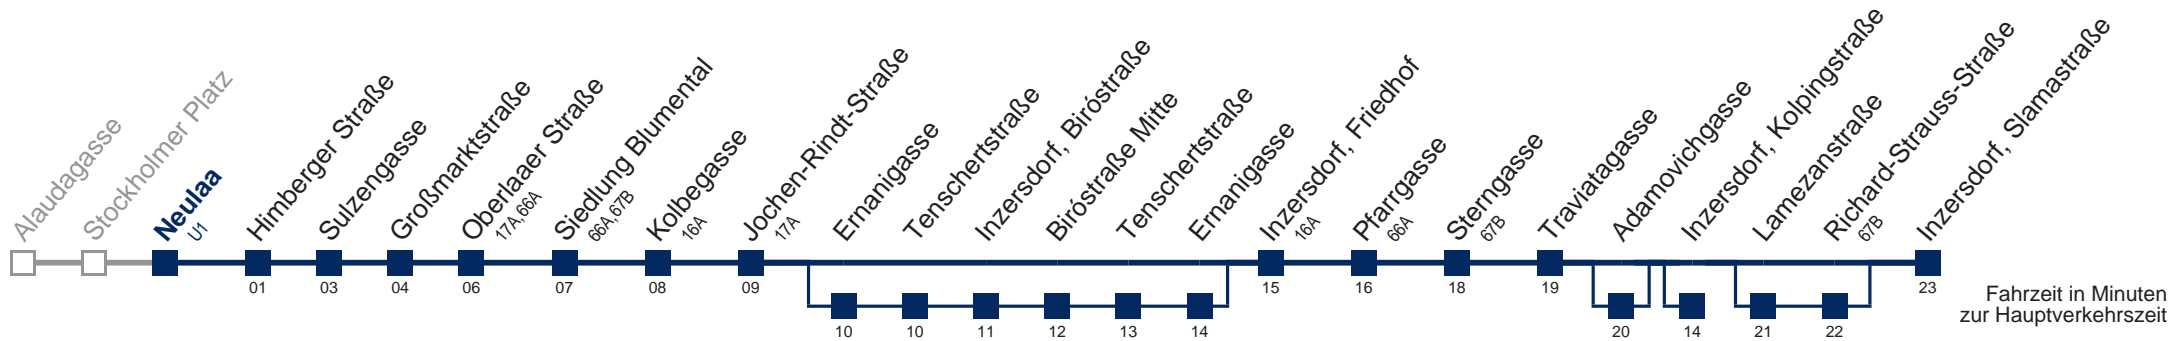

67A Inzersdorf, Slamastraße

Montag-Freitag (Schule)

5	03	16	31	44	59
6	14	29	44	59	
7	15	30	45		
8	00	15	30	45	
9	05	25	45		
10	05	25	45		
11	05	25	45		
12	05	25	45		
13	00	15	30	45	
14	00	15	30	45	
15	00	15	30	45	
16	00	15	30	45	
17	00	15	30	45	
18	00	15	30	45	
19	04	24	44		
20	04	24	44		
21	04	24	44		
22	03	28	58		
23	28	58			
0	28	49			

Montag-Freitag (Ferien)

5	03	16	31	44	59
6	14	29	44	59	
7	15	30	45		
8	00	15	30	45	
9	05	25	45		
10	05	25	45		
11	05	25	45		
12	05	25	45		
13	00	15	30	45	
14	00	15	30	45	
15	00	15	30	45	
16	00	15	30	45	
17	00	15	30	45	
18	00	15	30	45	
19	04	24	44		
20	04	24	44		
21	04	24	44		
22	03	28	58		
23	28	58			
0	28	49			

Samstag

5	02	28	58		
6	29	59			
7	30				
8	00	30			
9	00	30			
10	00	30			
11	00	30			
12	00	30			
13	00	30			
14	00	30			
15	00	30			
16	00	30			
17	00	30			
18	00	30			
19	00	29	59		
20	29	59			
21	29	59			
22	28	58			
23	28	58			
0	28	49			

Sonn- und Feiertags

5	30	58			
6	28	58			
7	29	59			
8	29	59			
9	29	59			
10	29	59			
11	30				
12	00	30			
13	00	30			
14	00	30			
15	00	30			
16	00	30			
17	00	30			
18	00	30			
19	00	29	59		
20	29	59			
21	29	59			
22	28	58			
23	28	58			
0	28	49			

Am 24. und 31.12. Verkehr wie samstags
  über Adamovichgasse und Lamezanstraße

■ über Adamovichgasse bis Inzersdorf, Kolpingstraße

■ über Ernanigasse, Adamovichgasse und Lamezanstraße

Kaufen Sie Ihre Tickets bequem mit der WienMobil-App.
Buy your tickets easily via our WienMobil app.