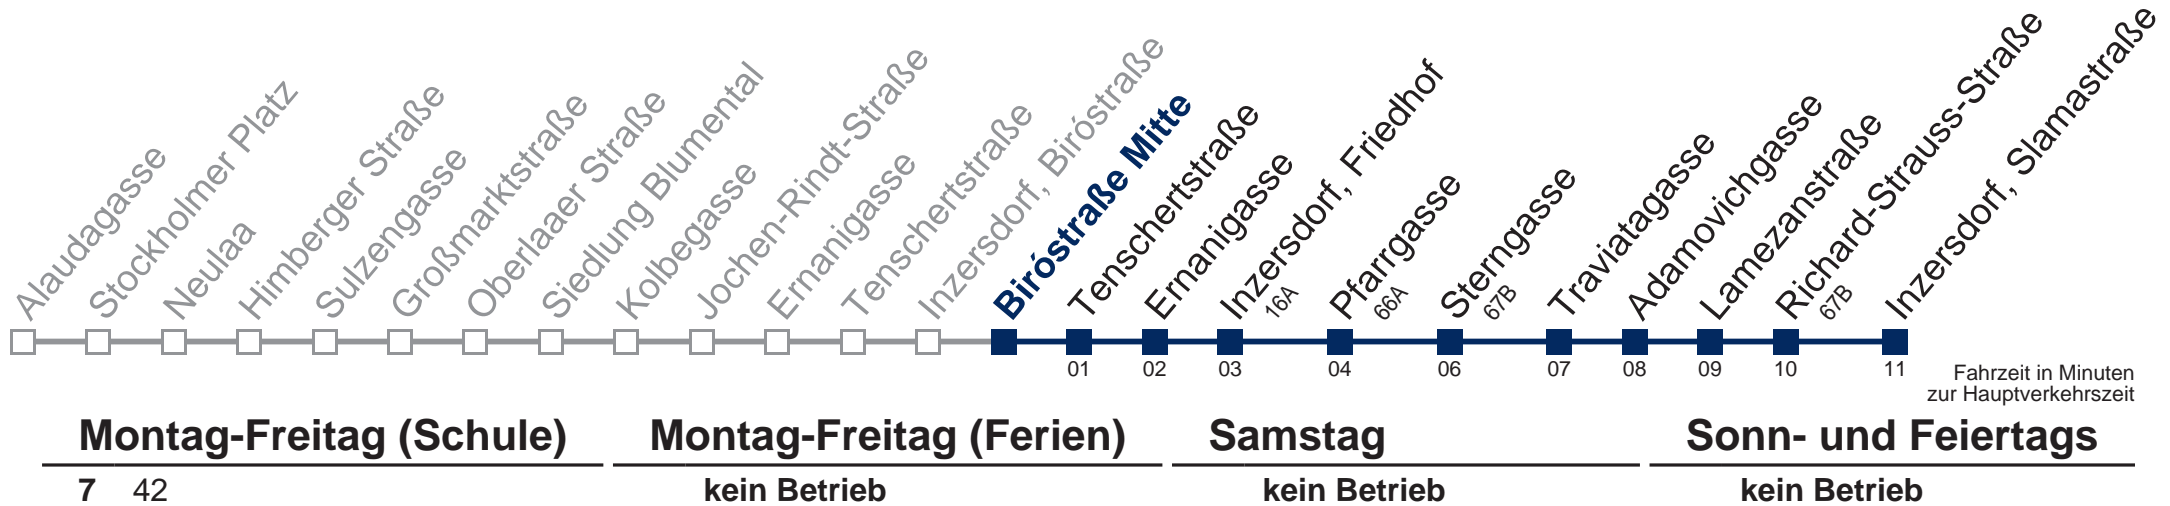

67A Inzersdorf, Slamastraße

Am 24. und 31.12. Verkehr wie samstags

Kaufen Sie Ihre Tickets bequem mit der WienMobil-App.
Buy your tickets easily via our WienMobil app.

Auskunft Servicetelefon 01/7909 100
Änderungen vorbehalten