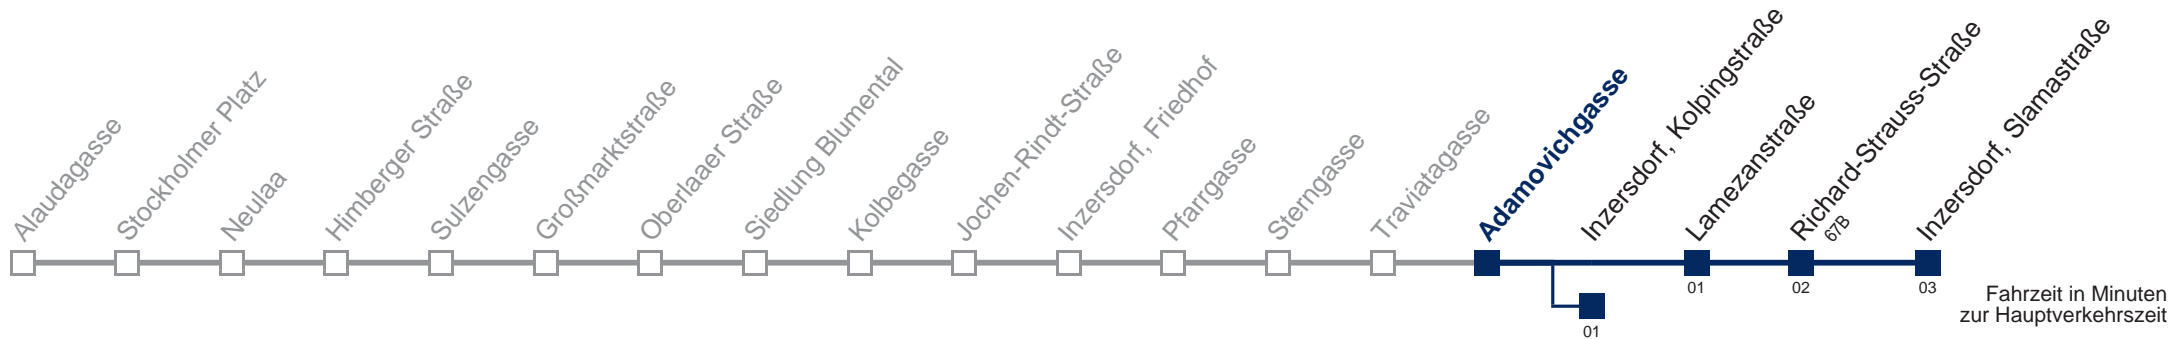

Am 24. und 31.12. Verkehr wie samstags

□ bis Inzersdorf, Kolpingstraße

Kaufen Sie Ihre Tickets bequem mit der WienMobil-App.
Buy your tickets easily via our WienMobil app.

67A Inzersdorf, Slamastraße

Montag-Freitag (Schule)