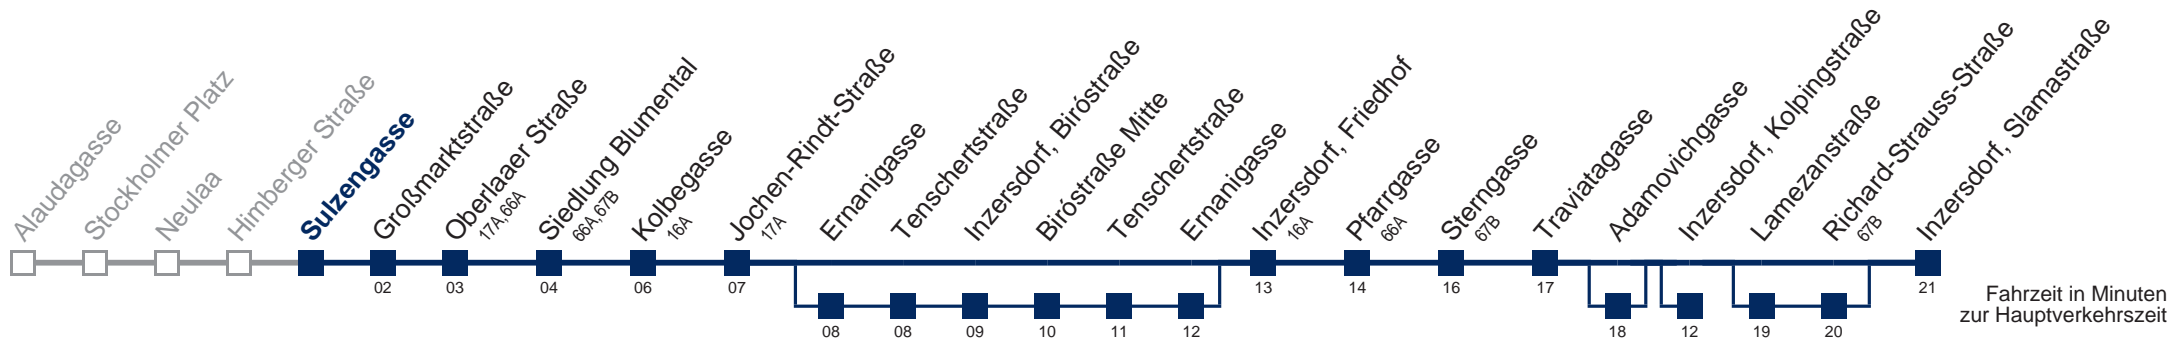

67A Inzersdorf, Slamastraße

Montag-Freitag (Schule)

5	05	18	33	46
6	01	16	31	46
7	02	17	32	47
8	02	17	32	47
9	07	27	47	
10	07	27	47	
11	07	27	47	
12	07	27	47	
13	02	17	32	47
14	02	17	32	47
15	02	17	32	47
16	02	17	32	47
17	02	17	32	47
18	02	17	32	47
19	06	26	46	
20	06	26	46	
21	06	26	46	
22	05	30		
23	00	30		
0	00	30	51	

Montag-Freitag (Ferien)

5	05	18	33	46
6	01	16	31	46
7	02	17	32	47
8	02	17	32	47
9	07	27	47	
10	07	27	47	
11	07	27	47	
12	07	27	47	
13	02	17	32	47
14	02	17	32	47
15	02	17	32	47
16	02	17	32	47
17	02	17	32	47
18	02	17	32	47
19	06	26	46	
20	06	26	46	
21	06	26	46	
22	05	30		
23	00	30		
0	00	30	51	

Samstag

5	04	30		
6	00	31		
7	02	32		
8	02	32		
9	02	32		
10	02	32		
11	02	32		
12	02	32		
13	03	32		
14	02	32		
15	02	32		
16	02	32		
17	02	32		
18	02	32		
19	02	31		
20	01	31		
21	01	31		
22	01	30		
23	00	30		
0	00	30	51	

Sonn- und Feiertags

5	32			
6	00	30		
7	00	31		
8	01	31		
9	01	31		
10	01	31		
11	02	32		
12	02	32		
13	02	32		
14	02	32		
15	02	32		
16	02	32		
17	02	32		
18	02	32		
19	02	31		
20	01	31		
21	01	31		
22	01	30		
23	00	30		
0	00	30	51	

Am 24. und 31.12. Verkehr wie samstags
  über Adamovichgasse und Lamezanstraße

über Adamovichgasse bis Inzersdorf, Kolpingstraße

über Ernanigasse, Adamovichgasse und Lamezanstraße

Kaufen Sie Ihre Tickets bequem mit der WienMobil-App.
Buy your tickets easily via our WienMobil app.