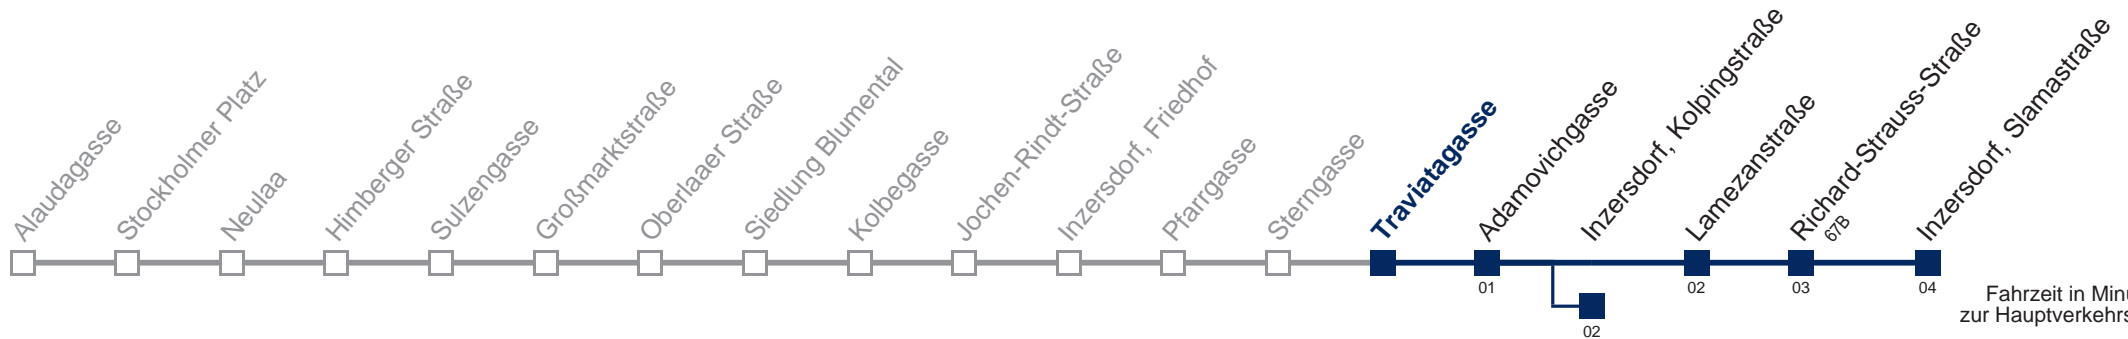

67A Inzersdorf, Slamastraße

Montag-Freitag (Schule)

5	15	28	43	56
6	12	27	42	57
7	13	29	49	59
8	14	29	44	59
9	19	39	59	
10	19	39	59	
11	19	39	59	
12	19			
13				
14				
15				
16				
17				
18				
19				
20				
21				
22				
23				
0				

Montag-Freitag (Ferien)

5	15	28	43	56
6	12	27	42	57
7	13	29	44	59
8	14	29	44	59
9	19	39	59	
10	19	39	59	
11	19	39	59	
12	19			
13				
14				
15				
16				
17				
18				
19				
20				
21				
22				
23				
0				

Samstag

5	12	38		
6	09	41		
7	12	43		
8	13	43		
9	13	43		
10	13	43		
11	13	43		
12	13			
13				
14	13	43		
15	13	43		
16	13	43		
17	13	43		
18	13	43		
19	11	41		
20	11	41		
21	11	41		
22	09	38		
23	08	38		
0	08	38	59	

Sonn- und Feiertags

5	40			
6	08	38		
7	09	41		
8	11	41		
9	11	41		
10	11	41		
11	12	42		
12	12	42		
13	12	42		
14	12	42		
15	12	42		
16	12	42		
17	12	42		
18	12	42		
19	11	41		
20	11	41		
21	11	41		
22	09	38		
23	08	38		
0	08	38	59	

Am 24. und 31.12. Verkehr wie samstags

□ bis Inzersdorf, Kolpingstraße

Kaufen Sie Ihre Tickets bequem mit der WienMobil-App.
Buy your tickets easily via our WienMobil app.