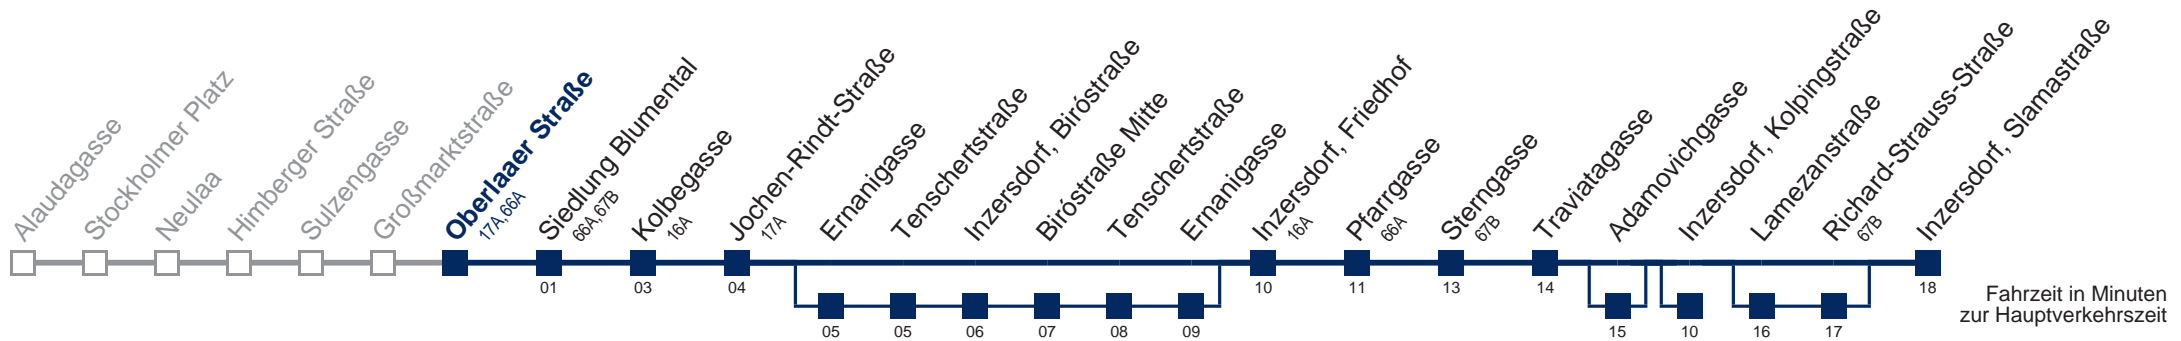

67A Inzersdorf, Slamastraße

Fahrzeit in Minuten zur Hauptverkehrszeit

Montag-Freitag (Schule)

5	07	20	35	48
6	04	19	34	49
7	05	20	35	50
8	05	20	35	50
9	10	30	50	
10	10	30	50	
11	10	30	50	
12	10	30	50	
13	05	20	35	50
14	05	20	35	50
15	05	20	35	50
16	05	20	35	50
17	05	20	35	50
18	05	20	35	50
19	09	29	49	
20	08	28	48	
21	08	28	48	
22	06	31		
23	01	31		
0	01	31	52	

Montag-Freitag (Ferien)

5	07	20	35	48
6	04	19	34	49
7	05	20	35	50
8	05	20	35	50
9	10	30	50	
10	10	30	50	
11	10	30	50	
12	10	30	50	
13	05	20	35	50
14	05	20	35	50
15	05	20	35	50
16	05	20	35	50
17	05	20	35	50
18	05	20	35	50
19	09	29	49	
20	08	28	48	
21	08	28	48	
22	06	31		
23	01	31		
0	01	31	52	

Samstag

5	05	31		
6	02	33		
7	04	34		
8	04	34		
9	04	34		
10	04	34		
11	04	34		
12	04	34		
13	05	34		
14	04	34		
15	04	34		
16	04	34		
17	04	34		
18	04	34		
19	04	33		
20	03	33		
21	03	33		
22	02	31		
23	01	31		
0	01	31	52	

Sonn- und Feiertags

5	33			
6	01	31		
7	02	33		
8	03	33		
9	03	33		
10	03	33		
11	04	34		
12	04	34		
13	04	34		
14	04	34		
15	04	34		
16	04	34		
17	04	34		
18	04	34		
19	04	33		
20	03	33		
21	03	33		
22	02	31		
23	01	31		
0	01	31	52	

Am 24. und 31.12. Verkehr wie samstags
  über Adamovichgasse und Lamezanstraße

■ über Adamovichgasse bis Inzersdorf, Kolpingstraße

■ über Ernanigasse, Adamovichgasse und Lamezanstraße

Kaufen Sie Ihre Tickets bequem mit der WienMobil-App.
Buy your tickets easily via our WienMobil app.

Auskunft Servicetelefon 01/7909 100
Änderungen vorbehalten