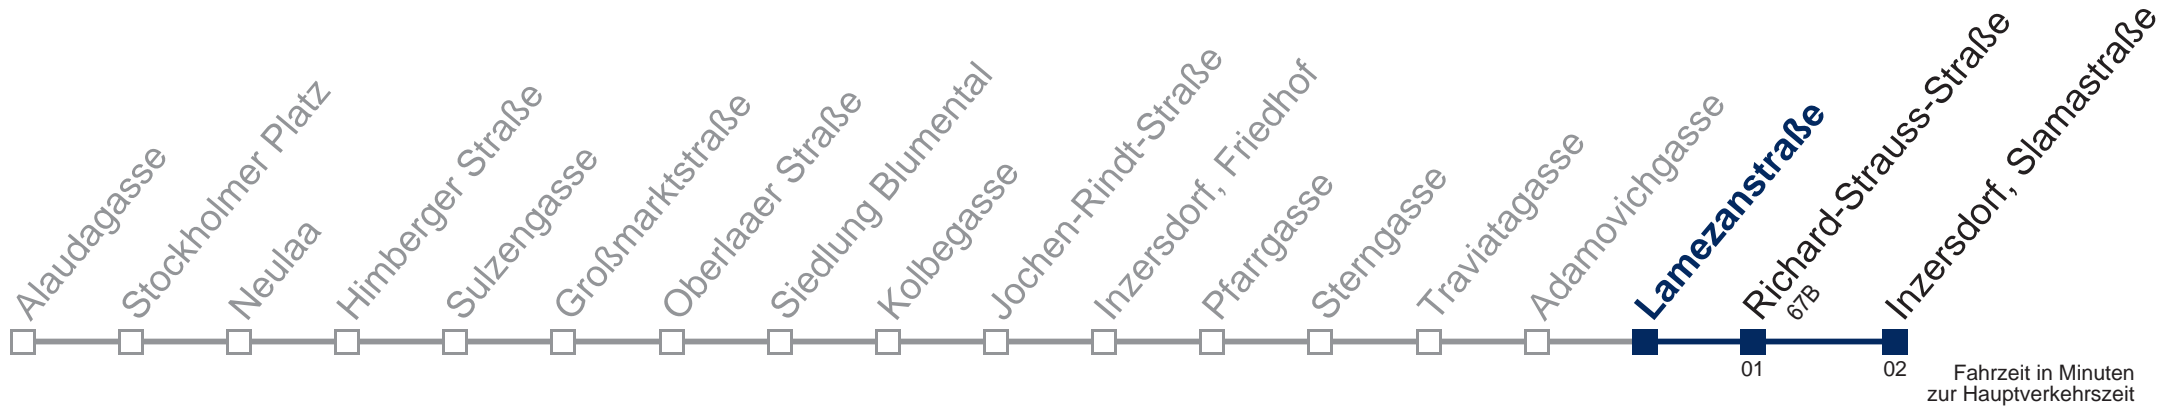

67A Inzersdorf, Slamastraße

Montag-Freitag (Schule)	Montag-Freitag (Ferien)	Samstag	Sonn- und Feiertags
5 16 29 44 57	5 16 29 44 57	5 13 39	kein Betrieb
6 13 28 43 58	6 13 28 43 58	6 10 42	
7 15 31 51	7 15 31 46	7 14 45	
8 01 16 31 46	8 01 16 31 46	8 15 45	
9 01 21 41	9 01 21 41	9 15 45	
10 01 21 41	10 01 21 41	10 15 45	
11 01 21 41	11 01 21 41	11 15 45	
12 01 21	12 01 21	12 15	

Am 24. und 31.12. Verkehr wie samstags

Kaufen Sie Ihre Tickets bequem mit der WienMobil-App.
Buy your tickets easily via our WienMobil app.

Auskunft Servicetelefon 01/7909 100
Änderungen vorbehalten