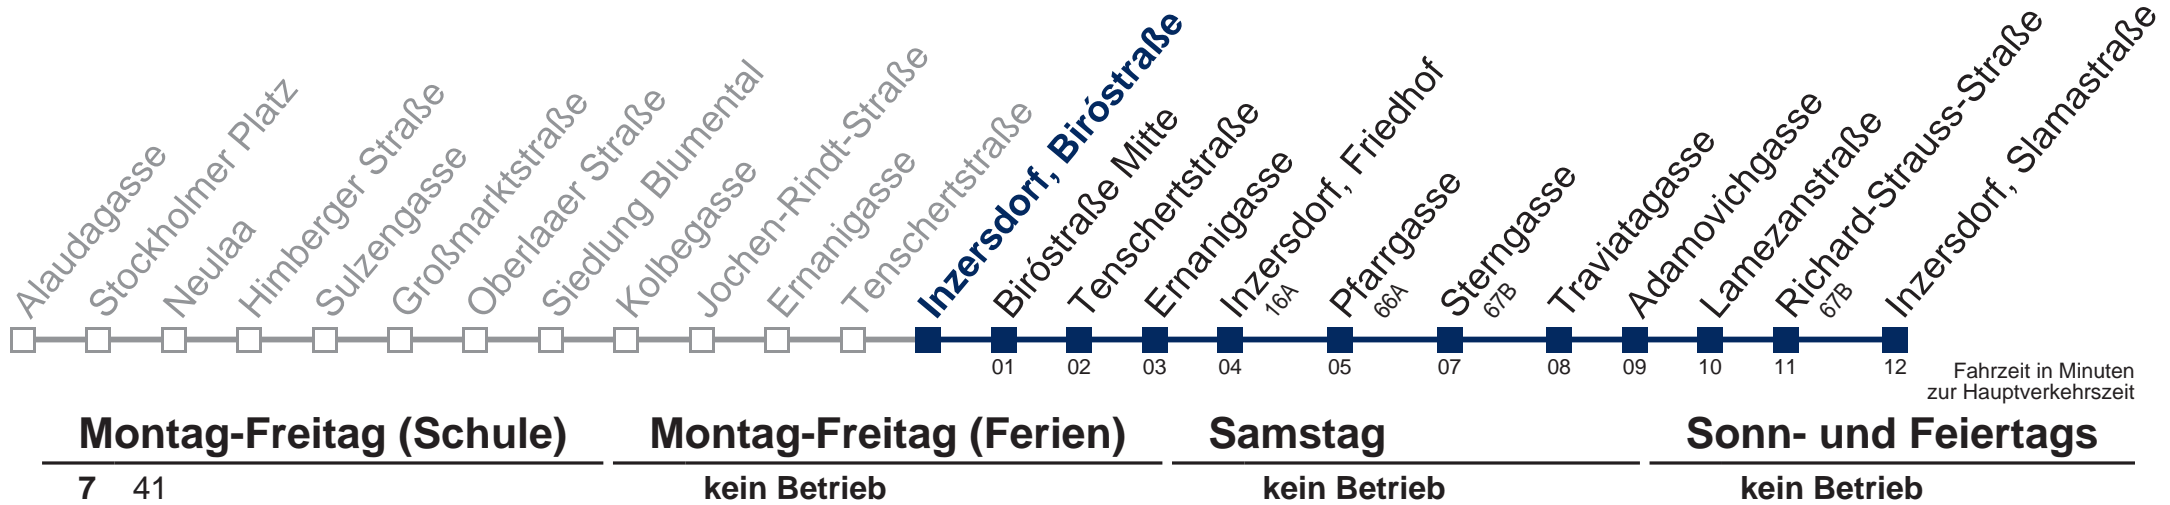

67A Inzersdorf, Slamastraße

Am 24. und 31.12. Verkehr wie samstags

Kaufen Sie Ihre Tickets bequem mit der WienMobil-App.
Buy your tickets easily via our WienMobil app.

Auskunft Servicetelefon 01/7909 100
Änderungen vorbehalten