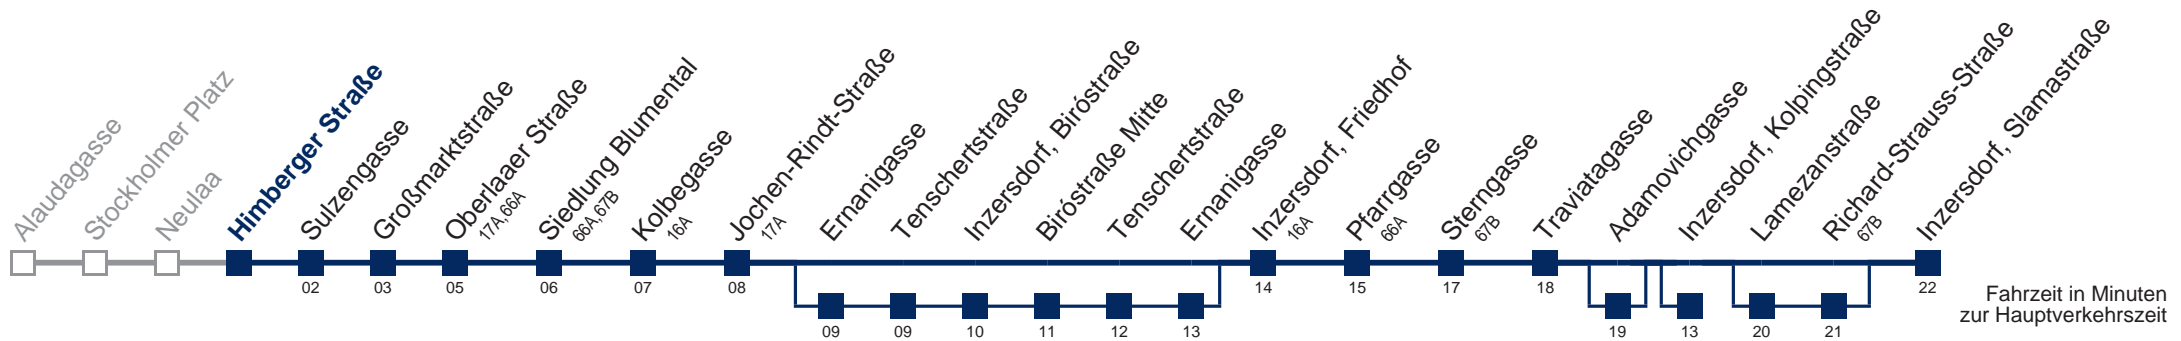

67A Inzersdorf, Slamastraße

Montag-Freitag (Schule)

5	04	17	32	45
6	00	15	30	45
7	00	16	31	46
8	01	16	31	46
9	06	26	46	
10	06	26	46	
11	06	26	46	
12	06	26	46	
13	01	16	31	46
14	01	16	31	46
15	01	16	31	46
16	01	16	31	46
17	01	16	31	46
18	01	16	31	46
19	05	25	45	
20	05	25	45	
21	05	25	45	
22	04	29	59	
23	29	59		
0	29	50		

Montag-Freitag (Ferien)

5	04	17	32	45
6	00	15	30	45
7	00	16	31	46
8	01	16	31	46
9	06	26	46	
10	06	26	46	
11	06	26	46	
12	06	26	46	
13	01	16	31	46
14	01	16	31	46
15	01	16	31	46
16	01	16	31	46
17	01	16	31	46
18	01	16	31	46
19	05	25	45	
20	05	25	45	
21	05	25	45	
22	04	29	59	
23	29	59		
0	29	50		

Samstag

5	03	29	59	
6	30			
7	00	31		
8	01	31		
9	01	31		
10	01	31		
11	01	31		
12	01	31		
13	01	31		
14	01	31		
15	01	31		
16	01	31		
17	01	31		
18	01	31		
19	01	30		
20	00	30		
21	00	30		
22	00	29	59	
23	29	59		
0	29	50		

Sonn- und Feiertags

5	31	59		
6	29	59		
7	30			
8	00	30		
9	00	30		
10	00	30		
11	00	31		
12	01	31		
13	01	31		
14	01	31		
15	01	31		
16	01	31		
17	01	31		
18	01	31		
19	01	30		
20	00	30		
21	00	30		
22	00	29	59	
23	29	59		
0	29	50		

Am 24. und 31.12. Verkehr wie samstags
□ über Adamovichgasse und Lamezanstraße

□ über Adamovichgasse bis Inzersdorf, Kolpingstraße

□ über Ernanigasse, Adamovichgasse und Lamezanstraße

Kaufen Sie Ihre Tickets bequem mit der WienMobil-App.
Buy your tickets easily via our WienMobil app.