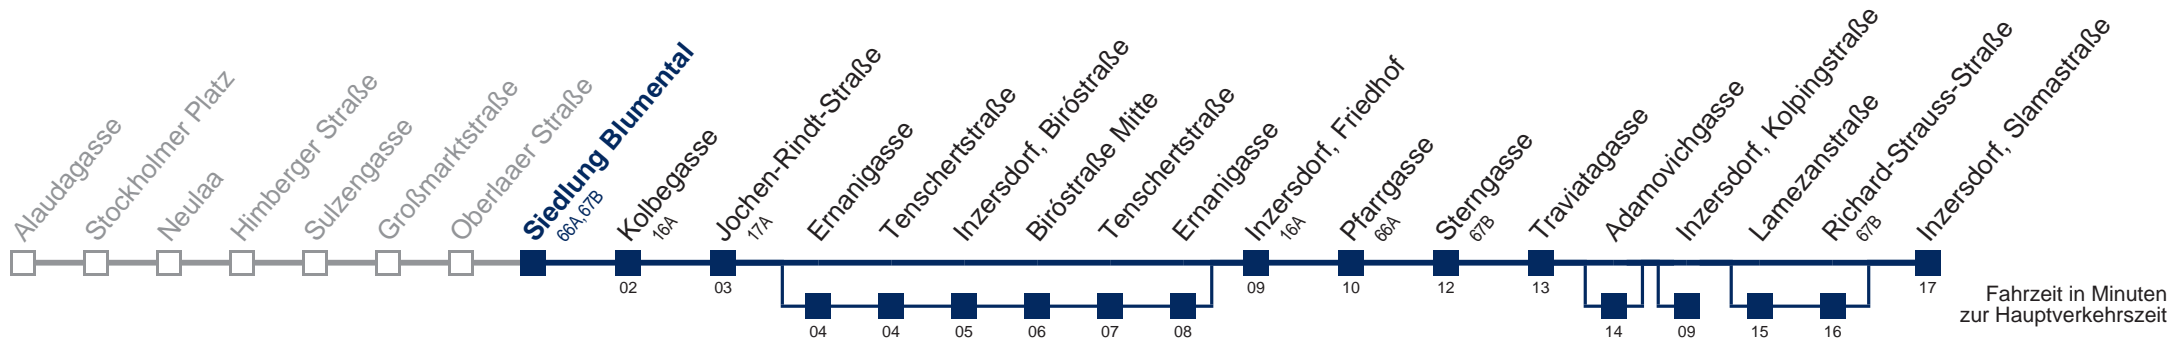

67A Inzersdorf, Slamastraße

Montag-Freitag (Schule)

5	08	21	36	49
6	05	20	35	50
7	06	21	36	51
8	06	21	36	51
9	11	31	51	
10	11	31	51	
11	11	31	51	
12	11	31	51	
13	06	21	36	51
14	06	21	36	51
15	06	21	36	51
16	06	21	36	51
17	06	21	36	51
18	06	21	36	51
19	10	30	50	
20	09	29	49	
21	09	29	49	
22	07	32		
23	02	32		
0	02	32	53	

Montag-Freitag (Ferien)

5	08	21	36	49
6	05	20	35	50
7	06	21	36	51
8	06	21	36	51
9	11	31	51	
10	11	31	51	
11	11	31	51	
12	11	31	51	
13	06	21	36	51
14	06	21	36	51
15	06	21	36	51
16	06	21	36	51
17	06	21	36	51
18	06	21	36	51
19	10	30	50	
20	09	29	49	
21	09	29	49	
22	07	32		
23	02	32		
0	02	32	53	

Samstag

5	06	32		
6	03	34		
7	05	35		
8	05	35		
9	05	35		
10	05	35		
11	05	35		
12	05	35		
13	06	35		
14	05	35		
15	05	35		
16	05	35		
17	05	35		
18	05	35		
19	05	34		
20	04	34		
21	04	34		
22	03	32		
23	02	32		
0	02	32	53	

Sonn- und Feiertags

5	34			
6	02	32		
7	03	34		
8	04	34		
9	04	34		
10	04	34		
11	05	35		
12	05	35		
13	05	35		
14	05	35		
15	05	35		
16	05	35		
17	05	35		
18	05	35		
19	05	34		
20	04	34		
21	04	34		
22	03	32		
23	02	32		
0	02	32	53	

Am 24. und 31.12. Verkehr wie samstags
□ über Adamovichgasse und Lamezanstraße

■ über Adamovichgasse bis Inzersdorf, Kolpingstraße

■ über Ernanigasse, Adamovichgasse und Lamezanstraße

Kaufen Sie Ihre Tickets bequem mit der WienMobil-App.
Buy your tickets easily via our WienMobil app.