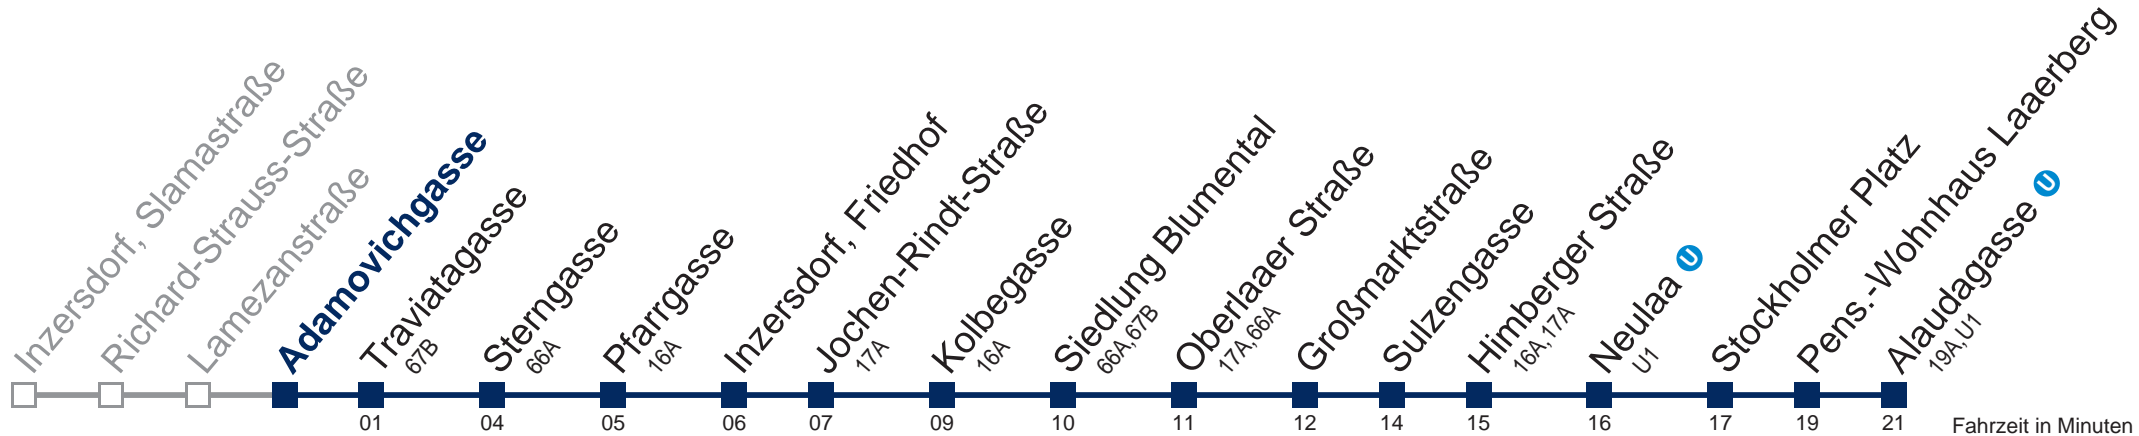

67A Alaudagasse U

Fahrzeit in Minuten zur Hauptverkehrszeit

Montag-Freitag (Schule)

12	44 59
13	14 29 44 59
14	14 29 44 59
15	14 29 44 59
16	14 29 44 59
17	14 29 44 59
18	14 29 51
19	12 32 52
20	12 32 52
21	12 32 54
22	25 55
23	25 55
0	25

Montag-Freitag (Ferien)

12	44 59
13	14 29 44 59
14	14 29 44 59
15	14 29 44 59
16	14 29 44 59
17	14 29 44 59
18	14 29 51
19	12 32 52
20	12 32 52
21	12 32 54
22	25 55
23	25 55
0	25

Samstag

12	52
13	22 52
14	
15	
16	
17	
18	
19	
20	
21	
22	
23	
0	

Sonn- und Feiertags

kein Betrieb

Am 24. und 31.12. Verkehr wie samstags

Kaufen Sie Ihre Tickets bequem mit der WienMobil-App.
Buy your tickets easily via our WienMobil app.

Auskunft Servicetelefon 01/7909 100
Änderungen vorbehalten