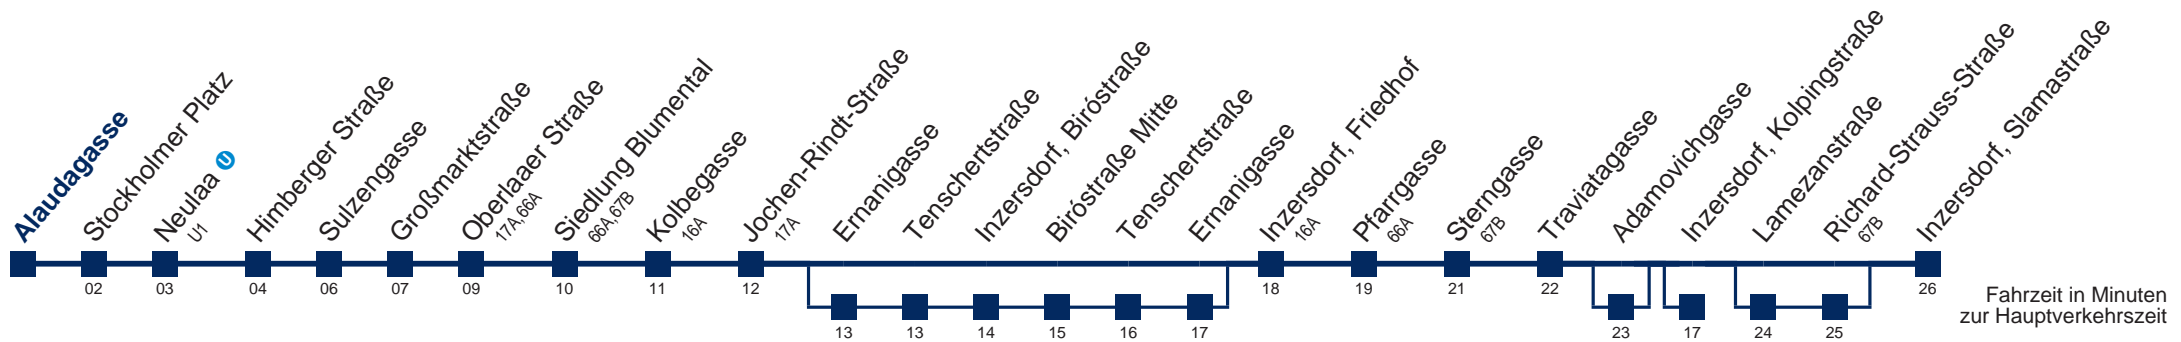

67A Inzersdorf, Slamastraße

Montag-Freitag (Schule)

5	00	13	28	41	56
6	11	26	41	56	
7	12	27	42	57	
8	12	27	42		
9	02	22	42		
10	02	22	42		
11	02	22	42		
12	02	22	42	57	
13	12	27	42	57	
14	12	27	42	57	
15	12	27	42	57	
16	12	27	42	57	
17	12	27	42	57	
18	12	27	42		
19	01	21	41		
20	01	21	41		
21	01	21	41		
22	01	26	56		
23	26	56			
0	26	47			

Montag-Freitag (Ferien)

5	00	13	28	41	56
6	11	26	41	56	
7	12	27	42	57	
8	12	27	42		
9	02	22	42		
10	02	22	42		
11	02	22	42		
12	02	22	42	57	
13	12	27	42	57	
14	12	27	42	57	
15	12	27	42	57	
16	12	27	42	57	
17	12	27	42	57	
18	12	27	42		
19	01	21	41		
20	01	21	41		
21	01	21	41		
22	01	26	56		
23	26	56			
0	26	47			

Samstag

5	00	26	56		
6	26	56			
7	27	57			
8	27	57			
9	27	57			
10	27	57			
11	27	57			
12	27	57			
13	27	57			
14	27	57			
15	27	57			
16	27	57			
17	27	57			
18	27	57			
19	26	56			
20	26	56			
21	26	56			
22	26	56			
23	26	56			
0	26	47			

Sonn- und Feiertags

5	28	56			
6	26	56			
7	26	56			
8	26	56			
9	26	56			
10	26	56			
11	27	57			
12	27	57			
13	27	57			
14	27	57			
15	27	57			
16	27	57			
17	27	57			
18	27	57			
19	26	56			
20	26	56			
21	26	56			
22	26	56			
23	26	56			
0	26	47			

Am 24. und 31.12. Verkehr wie samstags
  über Adamovichgasse und Lamezanstraße

■ über Adamovichgasse bis Inzersdorf, Kolpingstraße

■ über Ernanigasse, Adamovichgasse und Lamezanstraße

Kaufen Sie Ihre Tickets bequem mit der WienMobil-App.
Buy your tickets easily via our WienMobil app.