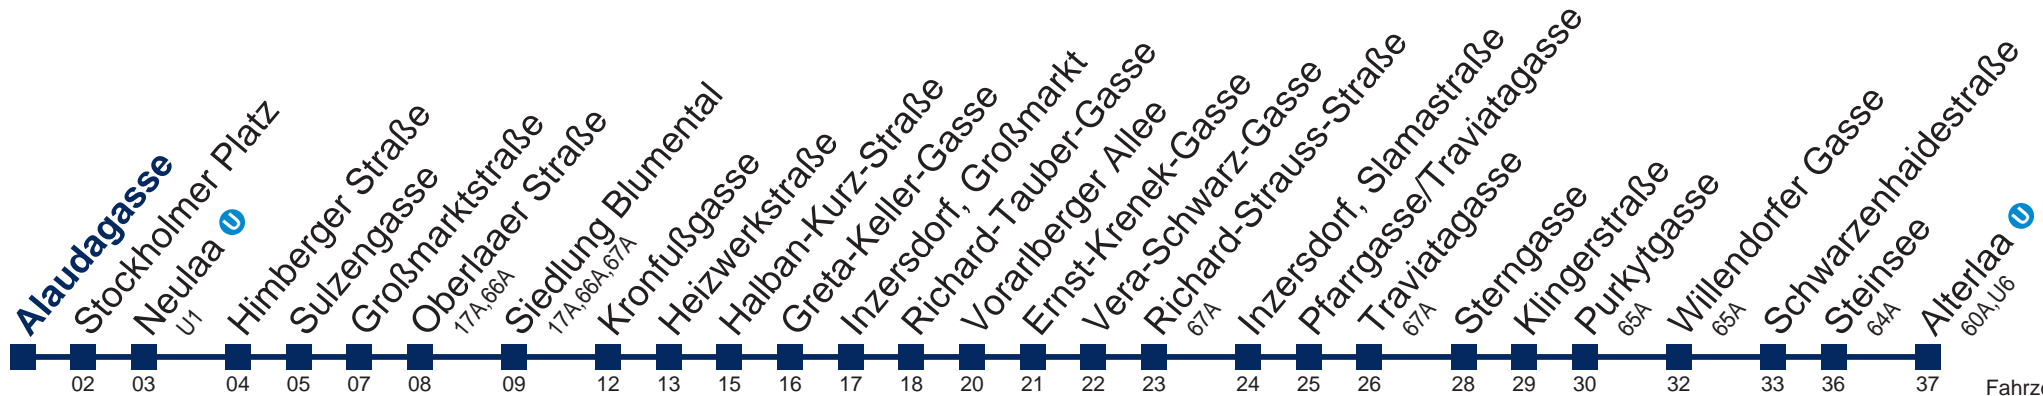

67B Alterlaa U

Fahrzeit in Minuten zur Hauptverkehrszeit

Montag-Freitag (Schule)

5	28	34	42	49	57			
6	04	12	19	27	34	42	49	57
7	05	20	35	50				
8	05	20	35	52				
9	12	32	52					
10	12	32	52					
11	12	32	52					
12	12	32	50					
13	05	20	35	50				
14	05	20	35	50				
15	05	20	35	50				
16	05	20	35	50				
17	05	20	35	50				
18	05	20	35	52				
19	11	31	51					
20	11	31	51					
21	11	31	51					
22	11	41						

Montag-Freitag (Ferien)

5	28	34	42	49	57			
6	04	12	19	27	34	42	49	57
7	05	20	35	50				
8	05	20	35	52				
9	12	32	52					
10	12	32	52					
11	12	32	52					
12	12	32	50					
13	05	20	35	50				
14	05	20	35	50				
15	05	20	35	50				
16	05	20	35	50				
17	05	20	35	50				
18	05	20	35	52				
19	11	31	51					
20	11	31	51					
21	11	31	51					
22	11	41						

Samstag

5	28	51
6	11	41
7	12	42
8	12	42
9	12	42
10	12	42
11	12	42
12	12	42
13	12	42
14	12	42
15	12	42
16	12	42
17	12	42
18	12	42
19	41	
20	41	
21	41	
22	41	

Sonn- und Feiertags

5	28	
6	04	41
7	41	
8	41	
9	41	
10	41	
11	42	
12	42	
13	42	
14	42	
15	42	
16	42	
17	42	
18	42	
19	41	
20	41	
21	41	
22	41	

□ bis Inzersdorf, Großmarkt

Kaufen Sie Ihre Tickets bequem mit der WienMobil-App.
Buy your tickets easily via our WienMobil app.