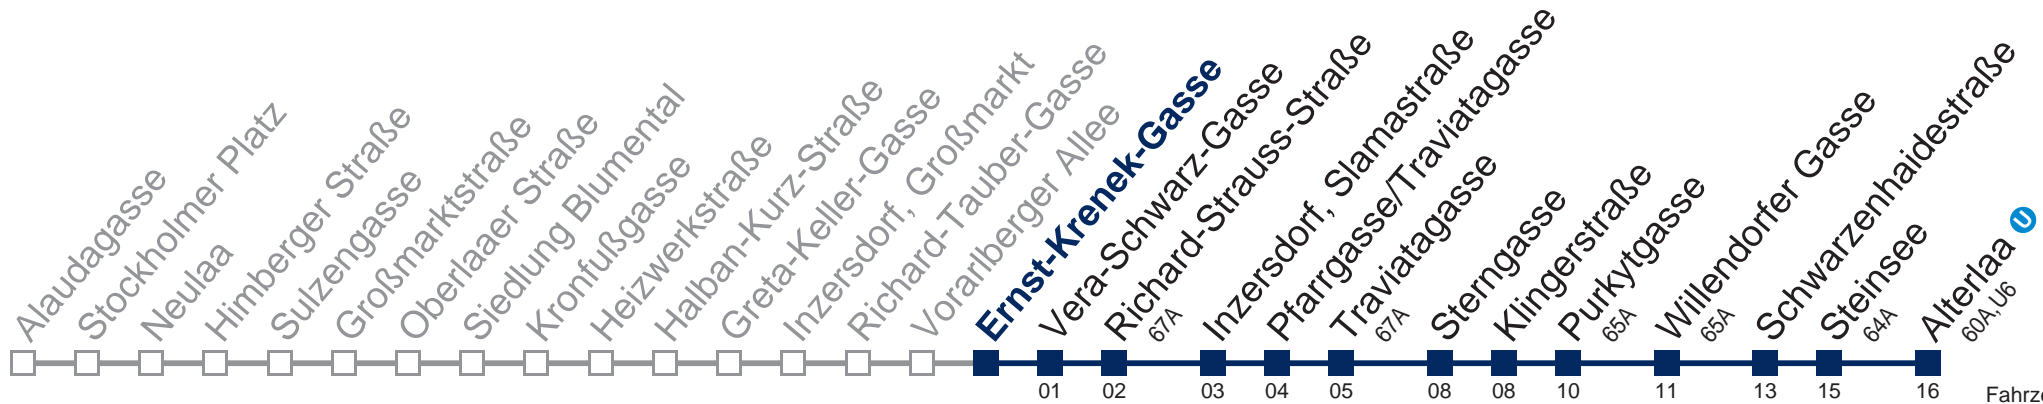

67B Alterlaa

Fahrzeit in Minuten zur Hauptverkehrszeit

Montag-Freitag (Schule)

5	53
6	08 25 40 47 55
7	02 10 18 26 41 56
8	11 26 41 56
9	13 33 53
10	13 33 53
11	13 33 53
12	13 33 53
13	11 26 41 56
14	11 26 41 56
15	11 26 41 56
16	11 26 41 56
17	11 26 41 56
18	11 26 41 56
19	13 32 52
20	11 30 50
21	10 30 50
22	10 27 57

Montag-Freitag (Ferien)

5	53
6	08 25 40 47 55
7	02 10 18 26 41 56
8	11 26 41 56
9	13 33 53
10	13 33 53
11	13 33 53
12	13 33 53
13	11 26 41 56
14	11 26 41 56
15	11 26 41 56
16	11 26 41 56
17	11 26 41 56
18	11 26 41 56
19	13 32 52
20	11 30 50
21	10 30 50
22	10 27 57

Samstag

5	44
6	07
7	00
8	01
9	01
10	01
11	01
12	01
13	01
14	01
15	01
16	01
17	01
18	01
19	01
20	00
21	00
22	00 57

Sonn- und Feiertags

5	44
6	20 57
7	
8	00
9	00
10	00
11	00
12	01
13	01
14	01
15	01
16	01
17	01
18	01
19	01
20	00
21	00
22	00 57

Kaufen Sie Ihre Tickets bequem mit der WienMobil-App.
Buy your tickets easily via our WienMobil app.