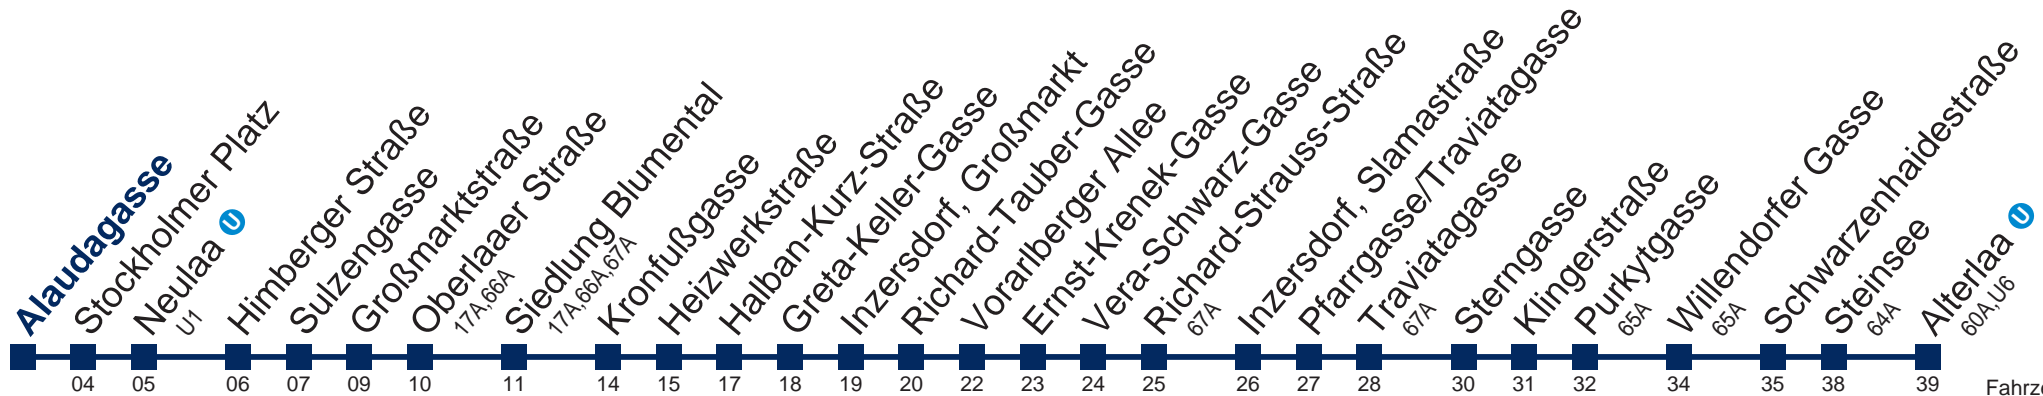

# 67B Alterlaa U

Fahrzeit in Minuten zur Hauptverkehrszeit