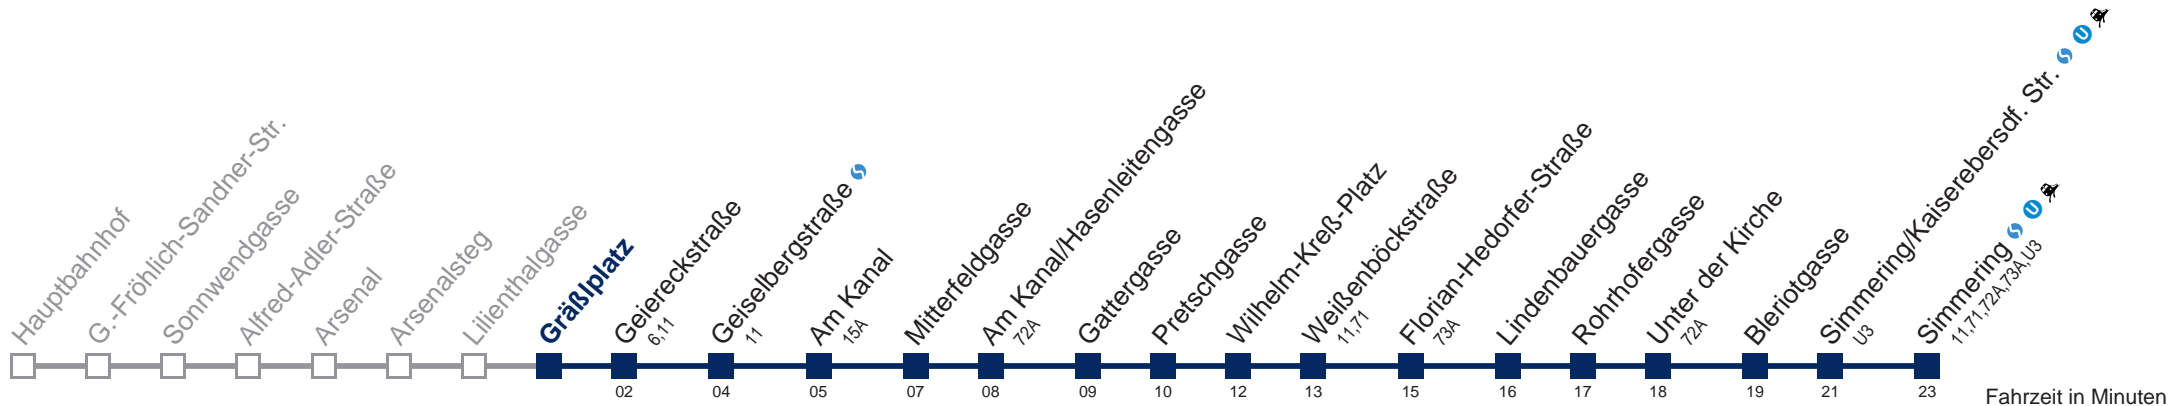

69A Simmering

Montag-Freitag (Schule)

5	11	26	36	46	56			
6	06	16	26	36	46	53		
7	01	09	16	24	31	39	46	54
8	01	09	16	24	31	39	46	56
9	06	16	26	36	46	56		
10	06	16	26	36	46	56		
11	06	16	26	36	46	56		
12	06	16	26	36	46	56		
13	06	16	26	36	46	56		
14	06	16	26	36	46	56		
15	06	16	26	36	46	56		
16	06	16	26	36	46	56		
17	06	16	26	36	46	56		
18	05	15	25	35	45	55		
19	05	15	25	35	45	55		
20	06	16	26	36	46	56		
21	06	16	26	36	46	56		
22	05	15	29	44	59			
23	14	29	44	59				

Montag-Freitag (Ferien)

5	11	26	36	46	56	
6	06	16	26	36	46	56
7	06	16	26	36	46	56
8	06	16	26	36	46	56
9	06	16	26	36	46	56
10	06	16	26	36	46	56
11	06	16	26	36	46	56
12	06	16	26	36	46	56
13	06	16	26	36	46	56
14	06	16	26	36	46	56
15	06	16	26	36	46	56
16	06	16	26	36	46	56
17	06	16	26	36	46	56
18	05	15	25	35	45	55
19	05	15	25	35	45	55
20	06	16	26	36	46	56
21	06	16	26	36	46	56
22	05	15	29	44	59	
23	14	29	44	59		

Samstag

5	10	37	52			
6	07	22	37	52		
7	07	20	30	40	50	
8	00	10	20	30	40	50
9	00	11	21	31	41	51
10	01	11	21	31	41	51
11	01	11	21	31	41	51
12	01	11	21	31	41	51
13	01	11	21	31	41	51
14	01	11	21	31	41	51
15	01	11	21	31	41	51
16	01	11	21	31	41	51
17	01	11	21	31	41	51
18	01	11	21	31	41	51
19	01	10	20	30	40	50
20	00	10	20	30	44	59
21	14	29	44	59		
22	14	29	44	59		
23	14	29	44	59		

Sonn- und Feiertags

5	10	37	52			
6	07	22	37	52		
7	07	22	37	52		
8	07	22	37	52		
9	07	20	30	40	50	
10	00	10	20	30	40	50
11	00	11	21	31	41	51
12	01	11	21	31	41	51
13	01	11	21	31	41	51
14	01	11	21	31	41	51
15	01	11	21	31	41	51
16	01	11	21	31	41	51
17	01	11	21	31	41	51
18	01	11	21	31	41	51
19	01	10	20	30	40	50
20	00	10	20	30	44	59
21	14	29	44	59		
22	14	29	44	59		
23	14	29	44	59		

Am 24. und 31.12. Verkehr wie samstags

Kaufen Sie Ihre Tickets bequem mit der WienMobil-App.
Buy your tickets easily via our WienMobil app.

Auskunft Servicetelefon 01/7909 100
Änderungen vorbehalten