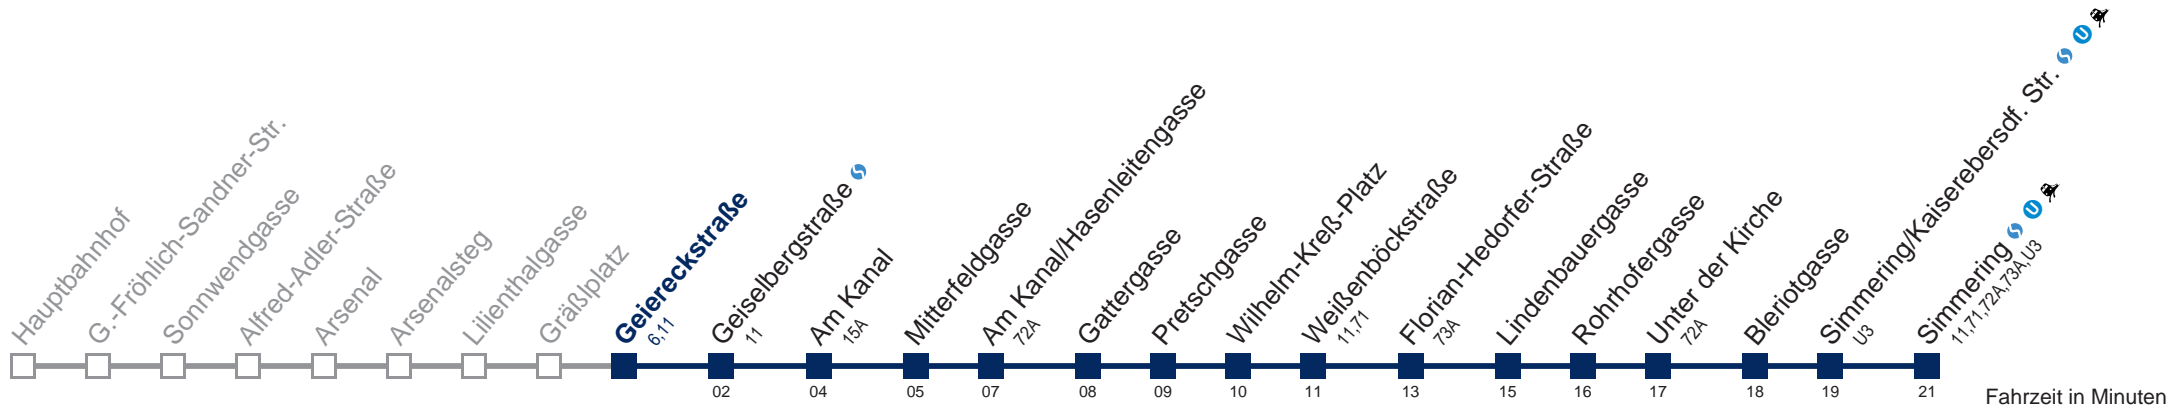

69A Simmering

Montag-Freitag (Schule)

5	12 27 37 47 57
6	07 17 27 37 47 55
7	02 10 18 25 33 40 48 55
8	03 10 18 25 33 40 48 58
9	08 18 28 38 48 58
10	08 18 28 38 48 58
11	08 18 28 38 48 58
12	08 18 28 38 48 58
13	08 18 28 38 48 58
14	08 18 28 38 48 58
15	08 18 28 38 48 58
16	08 18 28 38 48 58
17	08 18 28 38 48 58
18	07 17 27 37 47 57
19	07 17 27 37 47 57
20	07 17 27 37 47 57
21	07 17 27 37 47 57
22	07 17 31 46
23	01 16 31 46
0	01

Montag-Freitag (Ferien)

5	12 27 37 47 57
6	07 17 27 37 47 57
7	08 18 28 38 48 58
8	08 18 28 38 48 58
9	08 18 28 38 48 58
10	08 18 28 38 48 58
11	08 18 28 38 48 58
12	08 18 28 38 48 58
13	08 18 28 38 48 58
14	08 18 28 38 48 58
15	08 18 28 38 48 58
16	08 18 28 38 48 58
17	08 18 28 38 48 58
18	07 17 27 37 47 57
19	07 17 27 37 47 57
20	07 17 27 37 47 57
21	07 17 27 37 47 57
22	07 17 31 46
23	01 16 31 46
0	01

Samstag

5	12 38 53
6	08 23 38 53
7	08 22 32 42 52
8	02 12 22 32 42 52
9	02 12 22 32 42 52
10	02 12 22 32 42 52
11	02 12 22 32 42 52
12	02 12 22 32 42 52
13	02 12 22 32 42 52
14	02 12 22 32 42 52
15	02 12 22 32 42 52
16	02 12 22 32 42 52
17	02 12 22 32 42 52
18	02 12 22 32 42 52
19	02 12 22 32 42 52
20	02 12 22 32 46
21	01 16 31 46
22	01 16 31 46
23	01 16 31 46
0	01

Sonn- und Feiertags

5	12 38 53
6	08 23 38 53
7	08 23 38 53
8	08 23 38 53
9	08 22 32 42 52
10	02 12 22 32 42 52
11	02 12 22 32 42 52
12	02 12 22 32 42 52
13	02 12 22 32 42 52
14	02 12 22 32 42 52
15	02 12 22 32 42 52
16	02 12 22 32 42 52
17	02 12 22 32 42 52
18	02 12 22 32 42 52
19	02 12 22 32 42 52
20	02 12 22 32 46
21	01 16 31 46
22	01 16 31 46
23	01 16 31 46
0	01

Am 24. und 31.12. Verkehr wie samstags

Kaufen Sie Ihre Tickets bequem mit der WienMobil-App.
Buy your tickets easily via our WienMobil app.

Auskunft Servicetelefon 01/7909 100
Änderungen vorbehalten