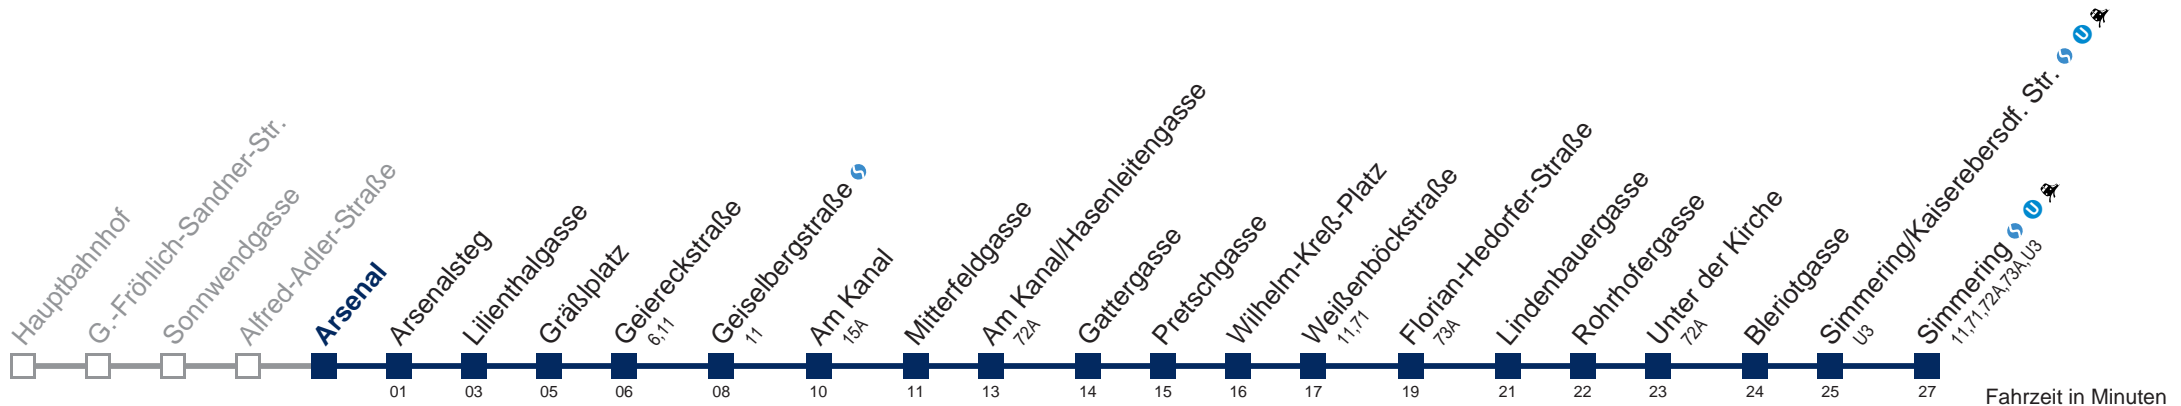

69A Simmering

Fahrzeit in Minuten zur Hauptverkehrszeit

Montag-Freitag (Schule)

5	07 22 32 42 52
6	02 12 22 32 42 49 57
7	04 12 19 27 34 42 49 57
8	04 12 19 27 34 42 52
9	02 12 22 32 42 52
10	02 12 22 32 42 52
11	02 12 22 32 42 52
12	02 12 22 32 42 52
13	02 12 22 32 42 52
14	02 12 22 32 42 52
15	02 12 22 32 42 52
16	02 12 22 32 42 52
17	02 12 22 32 42 52
18	01 11 21 31 41 51
19	01 11 21 31 41 51
20	02 12 22 32 42 52
21	02 12 22 32 42 52
22	01 11 25 40 55
23	10 25 40 55
0	09 31 53

Montag-Freitag (Ferien)

5	07 22 32 42 52
6	02 12 22 32 42 52
7	02 12 22 32 42 52
8	02 12 22 32 42 52
9	02 12 22 32 42 52
10	02 12 22 32 42 52
11	02 12 22 32 42 52
12	02 12 22 32 42 52
13	02 12 22 32 42 52
14	02 12 22 32 42 52
15	02 12 22 32 42 52
16	02 12 22 32 42 52
17	02 12 22 32 42 52
18	01 11 21 31 41 51
19	01 11 21 31 41 51
20	02 12 22 32 42 52
21	02 12 22 32 42 52
22	01 11 25 40 55
23	10 25 40 55
0	09 31 53

Samstag

5	06 33 48
6	03 18 33 48
7	03 16 26 36 46 56
8	06 16 26 36 46 56
9	07 17 27 37 47 57
10	07 17 27 37 47 57
11	07 17 27 37 47 57
12	07 17 27 37 47 57
13	07 17 27 37 47 57
14	07 17 27 37 47 57
15	07 17 27 37 47 57
16	07 17 27 37 47 57
17	07 17 27 37 47 57
18	07 17 27 37 47 57
19	06 16 26 36 46 56
20	06 16 26 40 55
21	10 25 40 55
22	10 25 40 55
23	10 25 40 55
0	09 31 53

Sonn- und Feiertags

5	06 33 48
6	03 18 33 48
7	03 18 33 48
8	03 18 33 48
9	03 16 26 36 46 56
10	06 16 26 36 46 56
11	07 17 27 37 47 57
12	07 17 27 37 47 57
13	07 17 27 37 47 57
14	07 17 27 37 47 57
15	07 17 27 37 47 57
16	07 17 27 37 47 57
17	07 17 27 37 47 57
18	07 17 27 37 47 57
19	06 16 26 36 46 56
20	06 16 26 40 55
21	10 25 40 55
22	10 25 40 55
23	10 25 40 55
0	09 31 53

Am 24. und 31.12. Verkehr wie samstags ☐ bis Gräßplatz

Kaufen Sie Ihre Tickets bequem mit der WienMobil-App. Buy your tickets easily via our WienMobil app.