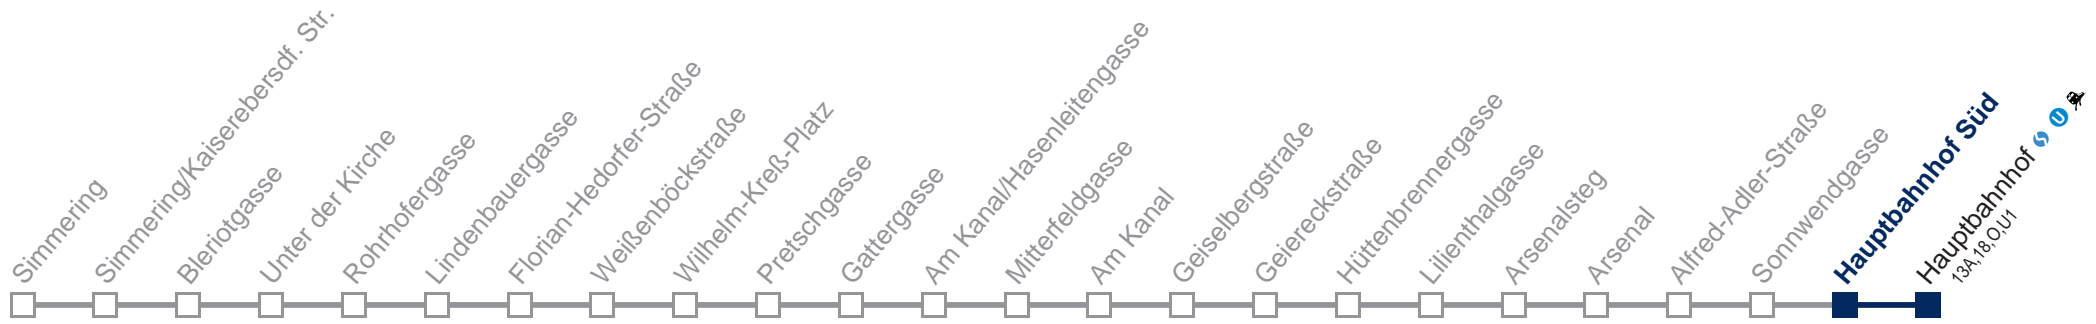

69A Hauptbahnhof

01 Fahrzeit in Minuten zur Hauptverkehrszeit

Montag-Freitag (Schule)

5	24	33	42	52				
6	02	13	23	33	43	53		
7	03	11	20	29	37	44	52	59
8	07	14	22	29	37	44	52	59
9	06	15	25	35	45	55		
10	05	15	25	35	45	55		
11	05	15	25	35	45	55		
12	05	15	25	35	45	55		
13	05	15	25	35	45	55		
14	05	15	25	35	45	55		
15	05	18	28	38	48	58		
16	08	18	28	38	48	58		
17	08	18	28	38	48	58		
18	07	15	25	35	45	55		
19	05	14	23	33	43	53		
20	03	11	21	31	41	51		
21	01	11	21	31	41	51		
22	01	10	20	30	45			
23	00	15	30	45				
0	00	15	30	45				

Montag-Freitag (Ferien)

5	24	33	42	52		
6	02	13	23	33	43	53
7	03	14	26	37	47	57
8	07	17	27	37	47	57
9	06	15	25	35	45	55
10	05	15	25	35	45	55
11	05	15	25	35	45	55
12	05	15	25	35	45	55
13	05	15	25	35	45	55
14	05	15	25	35	45	55
15	05	18	28	38	48	58
16	08	18	28	38	48	58
17	08	18	28	38	48	58
18	07	15	25	35	45	55
19	05	14	23	33	43	53
20	03	11	21	31	41	51
21	01	11	21	31	41	51
22	01	10	20	30	45	
23	00	15	30	45		
0	00	15	30	45		

Samstag

5	25	45				
6	00	15	31	46		
7	01	16	33	43	53	
8	03	13	23	33	43	53
9	03	14	25	35	45	55
10	05	15	25	35	45	55
11	05	15	25	35	45	55
12	05	15	25	35	45	55
13	05	15	25	35	45	55
14	05	15	25	35	45	55
15	05	15	25	35	45	55
16	05	15	25	35	45	55
17	05	15	25	35	45	55
18	05	15	25	35	45	55
19	05	14	22	32	42	52
20	02	11	21	31	46	
21	01	16	31	46		
22	01	15	30	45		
23	00	15	30	45		
0	00	15	30	45		

Sonn- und Feiertags

5	25	45				
6	00	15	30	45		
7	00	15	31	46		
8	01	16	31	46		
9	01	17	33	43	53	
10	03	13	23	33	43	53
11	03	13	23	33	43	53
12	03	13	23	33	43	53
13	03	13	23	33	43	53
14	03	13	23	33	43	53
15	03	13	23	33	43	53
16	03	13	23	33	43	53
17	03	13	23	33	43	53
18	03	13	23	33	43	53
19	02	11	21	31	41	51
20	01	11	21	31	46	
21	01	16	31	46		
22	01	15	30	45		
23	00	15	30	45		
0	00	15	30	45		

Am 24. und 31.12. Verkehr wie samstags

Kaufen Sie Ihre Tickets bequem mit der WienMobil-App.
Buy your tickets easily via our WienMobil app.

Auskunft Servicetelefon 01/7909 100
Änderungen vorbehalten