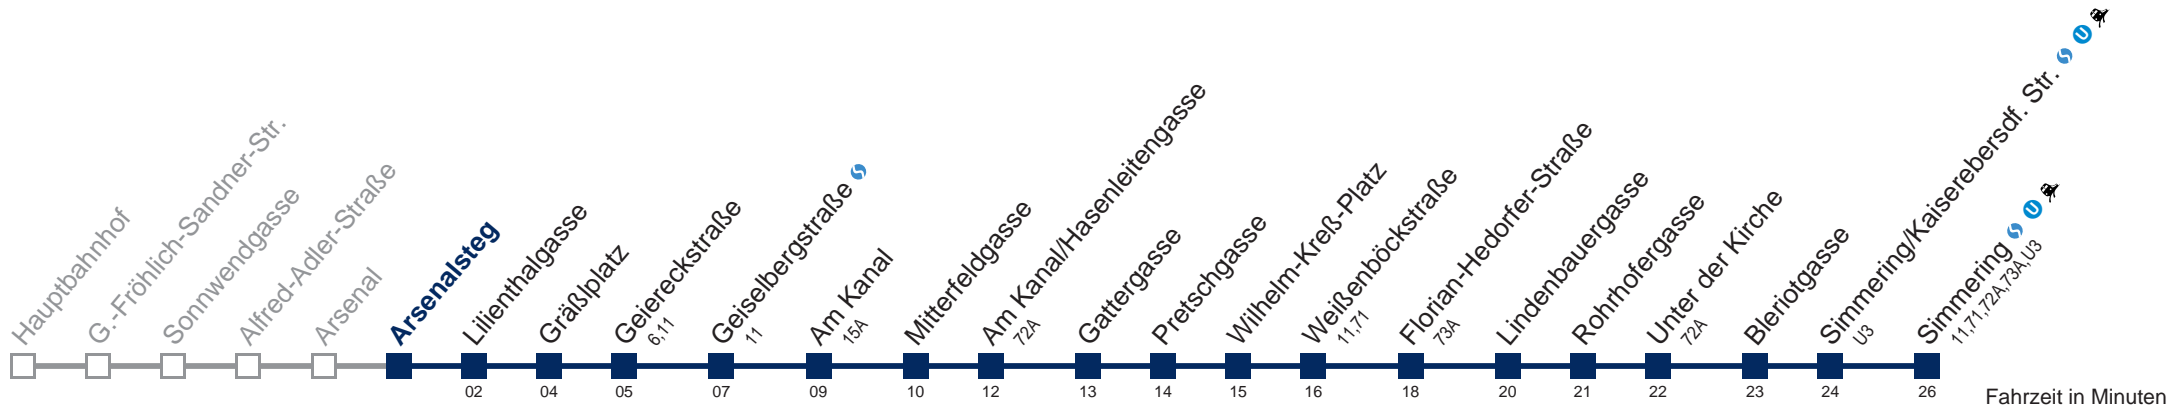

69A Simmering

Fahrzeit in Minuten zur Hauptverkehrszeit

Montag-Freitag (Schule)

5	08 23 33 43 53
6	03 13 23 33 43 50 58
7	05 13 20 28 35 43 50 58
8	05 13 20 28 35 43 53
9	03 13 23 33 43 53
10	03 13 23 33 43 53
11	03 13 23 33 43 53
12	03 13 23 33 43 53
13	03 13 23 33 43 53
14	03 13 23 33 43 53
15	03 13 23 33 43 53
16	03 13 23 33 43 53
17	03 13 23 33 43 53
18	02 12 22 32 42 52
19	02 12 22 32 42 52
20	03 13 23 33 43 53
21	03 13 23 33 43 53
22	02 12 26 41 56
23	11 26 41 56
0	10|32|54

Montag-Freitag (Ferien)

5	08 23 33 43 53
6	03 13 23 33 43 53
7	03 13 23 33 43 53
8	03 13 23 33 43 53
9	03 13 23 33 43 53
10	03 13 23 33 43 53
11	03 13 23 33 43 53
12	03 13 23 33 43 53
13	03 13 23 33 43 53
14	03 13 23 33 43 53
15	03 13 23 33 43 53
16	03 13 23 33 43 53
17	03 13 23 33 43 53
18	02 12 22 32 42 52
19	02 12 22 32 42 52
20	03 13 23 33 43 53
21	03 13 23 33 43 53
22	02 12 26 41 56
23	11 26 41 56
0	10|32|54

Samstag

5	07 34 49
6	04 19 34 49
7	04 17 27 37 47 57
8	07 17 27 37 47 57
9	08 18 28 38 48 58
10	08 18 28 38 48 58
11	08 18 28 38 48 58
12	08 18 28 38 48 58
13	08 18 28 38 48 58
14	08 18 28 38 48 58
15	08 18 28 38 48 58
16	08 18 28 38 48 58
17	08 18 28 38 48 58
18	08 18 28 38 48 58
19	07 17 27 37 47 57
20	07 17 27 41 56
21	11 26 41 56
22	11 26 41 56
23	11 26 41 56
0	10|32|54

Sonn- und Feiertags

5	07 34 49
6	04 19 34 49
7	04 19 34 49
8	04 19 34 49
9	04 17 27 37 47 57
10	07 17 27 37 47 57
11	08 18 28 38 48 58
12	08 18 28 38 48 58
13	08 18 28 38 48 58
14	08 18 28 38 48 58
15	08 18 28 38 48 58
16	08 18 28 38 48 58
17	08 18 28 38 48 58
18	08 18 28 38 48 58
19	07 17 27 37 47 57
20	07 17 27 41 56
21	11 26 41 56
22	11 26 41 56
23	11 26 41 56
0	10|32|54

Am 24. und 31.12. Verkehr wie samstags ☐ bis Gräßplatz

Kaufen Sie Ihre Tickets bequem mit der WienMobil-App. Buy your tickets easily via our WienMobil app.

Auskunft Servicetelefon 01/7909 100
Änderungen vorbehalten