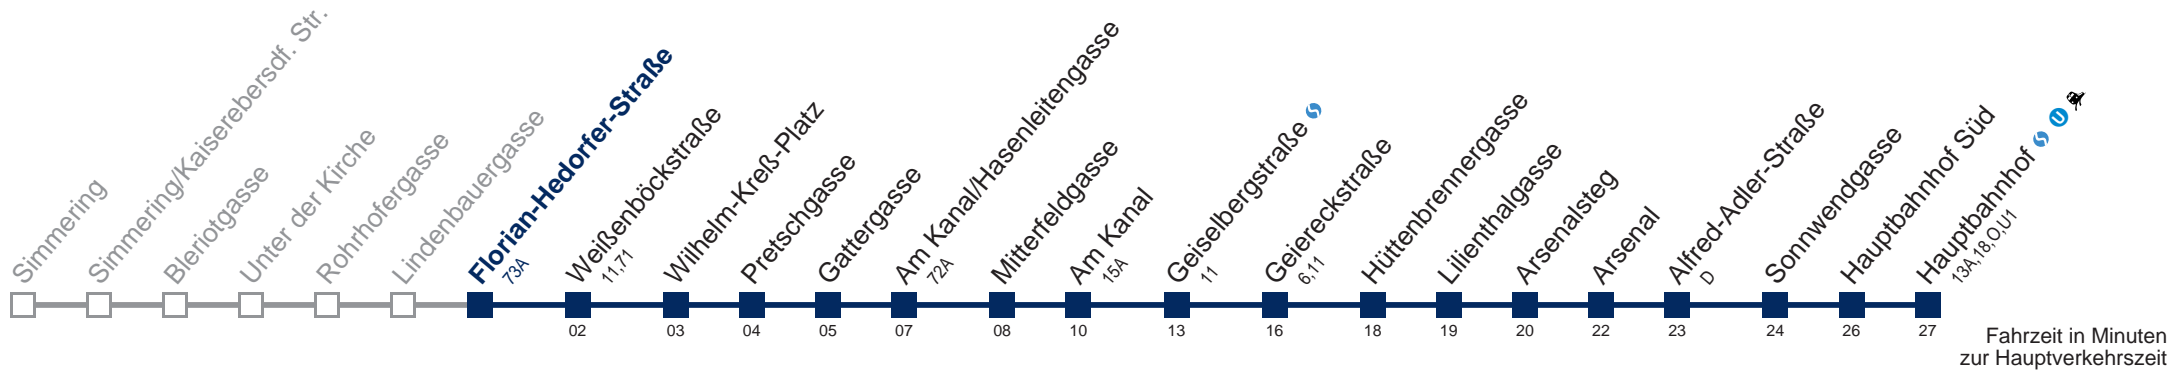

69A Hauptbahnhof

Montag-Freitag (Schule)

5	03	12	21	31	41	51		
6	01	11	21	31	41	49	56	
7	05	12	20	27	35	42	50	57
8	05	12	20	27	35	42	52	
9	02	12	22	32	42	52		
10	02	12	22	32	42	52		
11	02	12	22	32	42	52		
12	02	12	22	32	42	52		
13	02	12	22	32	42	52		
14	02	12	22	32	42	52		
15	02	12	22	32	42	52		
16	02	12	22	32	42	52		
17	02	12	22	32	42	52		
18	02	12	22	32	42	52		
19	02	11	21	31	41	51		
20	01	11	21	31	41	51		
21	01	11	21	31	41	51		
22	01	11	26	41	56			
23	11	26	41	56				
0	11	26						

Montag-Freitag (Ferien)

5	03	12	21	31	41	51
6	01	11	21	31	41	51
7	02	12	22	32	42	52
8	02	12	22	32	42	52
9	02	12	22	32	42	52
10	02	12	22	32	42	52
11	02	12	22	32	42	52
12	02	12	22	32	42	52
13	02	12	22	32	42	52
14	02	12	22	32	42	52
15	02	12	22	32	42	52
16	02	12	22	32	42	52
17	02	12	22	32	42	52
18	02	12	22	32	42	52
19	02	11	21	31	41	51
20	01	11	21	31	41	51
21	01	11	21	31	41	51
22	01	11	26	41	56	
23	11	26	41	56		
0	11	26				

Samstag

5	06	26	41	56		
6	11	26	41	56		
7	12	22	32	42	52	
8	02	12	22	32	42	52
9	02	12	22	32	42	52
10	02	12	22	32	42	52
11	02	12	22	32	42	52
12	02	12	22	32	42	52
13	02	12	22	32	42	52
14	02	12	22	32	42	52
15	02	12	22	32	42	52
16	02	12	22	32	42	52
17	02	12	22	32	42	52
18	02	12	22	32	42	52
19	02	11	21	31	41	51
20	01	11	26	41	56	
21	12	27	42	57		
22	12	26	41	56		
23	11	26	41	56		
0	11	26				

Sonn- und Feiertags

5	06	26	41	56		
6	11	26	41	56		
7	11	26	41	56		
8	11	26	41	56		
9	12	22	32	42	52	
10	02	12	22	32	42	52
11	02	12	22	32	42	52
12	02	12	22	32	42	52
13	02	12	22	32	42	52
14	02	12	22	32	42	52
15	02	12	22	32	42	52
16	02	12	22	32	42	52
17	02	12	22	32	42	52
18	02	12	22	32	42	52
19	01	11	21	31	41	51
20	01	11	26	41	56	
21	11	26	41	56		
22	11	26	41	56		
23	11	26	41	56		
0	11	26				

Am 24. und 31.12. Verkehr wie samstags

Kaufen Sie Ihre Tickets bequem mit der WienMobil-App.
Buy your tickets easily via our WienMobil app.

Auskunft Servicetelefon 01/7909 100
Änderungen vorbehalten