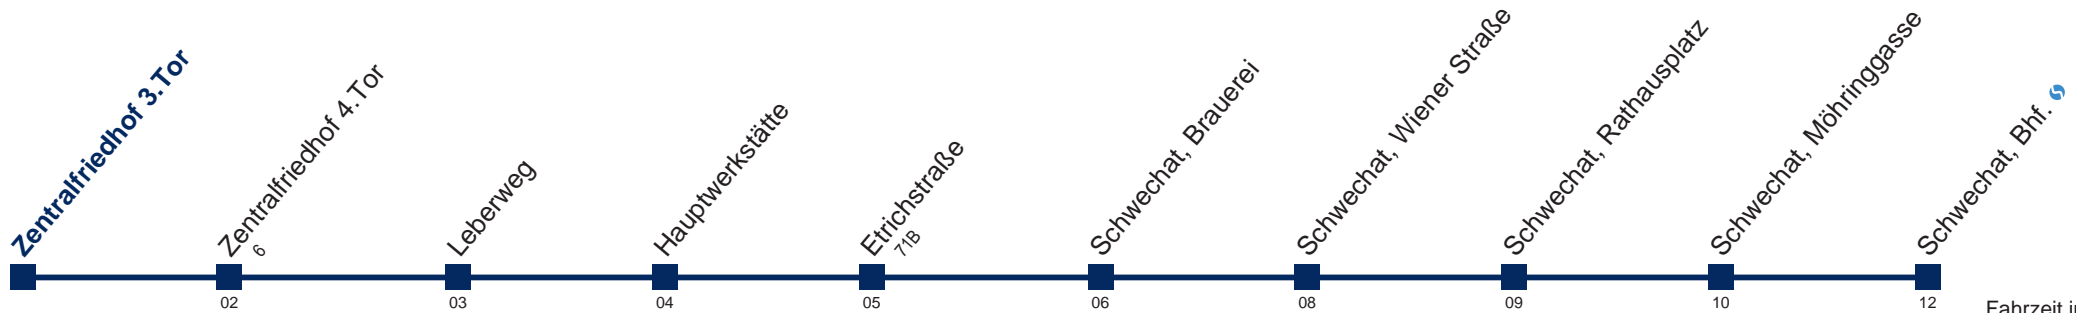

71 A Schwechat, Bhf.

Fahrzeit in Minuten zur Hauptverkehrszeit

Montag bis Freitag

4	56
5	11 26 41 56
6	11 27 42 57
7	12 27 42 57
8	12 27 42 57
9	12 26 41 56
10	11 26 41 56
11	11 26 41 56
12	11 26 41 56
13	11 26 41 56
14	11 26 41 57
15	12 27 42 57
16	12 27 42 57
17	12 27 42 57
18	12 27 42 57
19	11 26 41 56
20	11 26 41 56
21	11 26 41 56
22	11 26 41
23	00 15 30 45
0	00