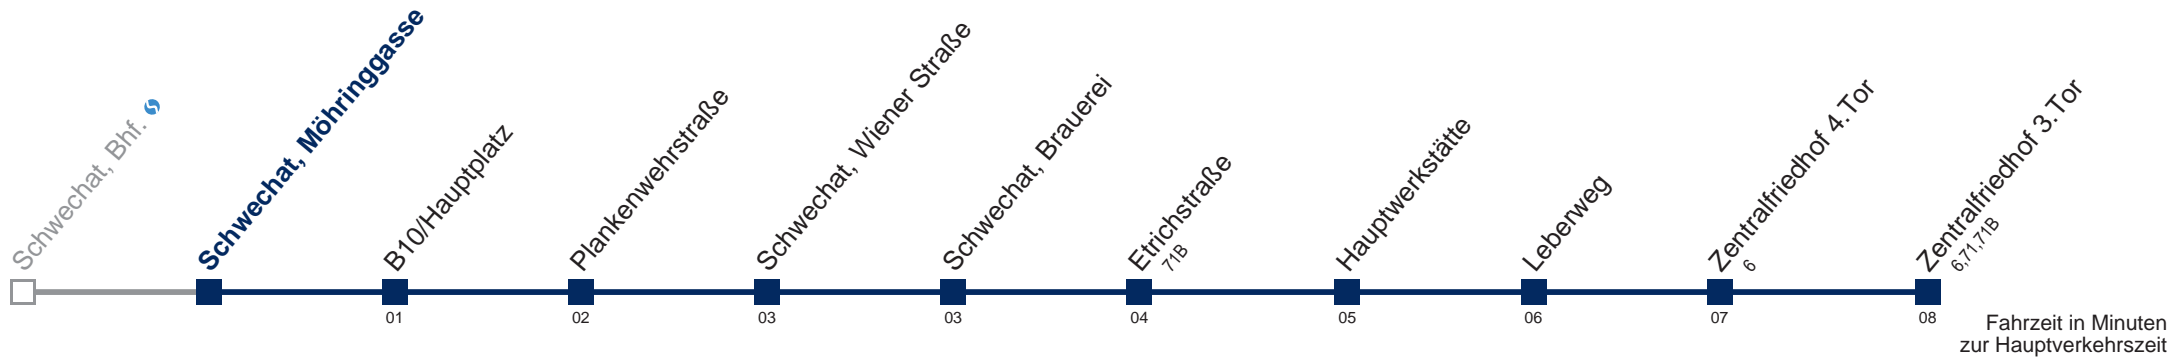

Auskunft Servicetelefon 01/7909 100

Änderungen vorbehalten

71 A Zentralfriedhof 3.Tor

Montag bis Freitag

4	44 59
5	14 29 44 58
6	13 28 43 57
7	12 27 42 57
8	12 27 43 58
9	13 28 43 58
10	13 28 43 58
11	13 28 43 58
12	13 28 43 58
13	13 28 43 58
14	13 28 42 57
15	12 27 42 57
16	12 27 42 57
17	12 27 42 57
18	12 27 43 58
19	14 29 44 59
20	14 29 44 59
21	14 29 44 59
22	14 29 44 59
23	14 29 44 59
0	14