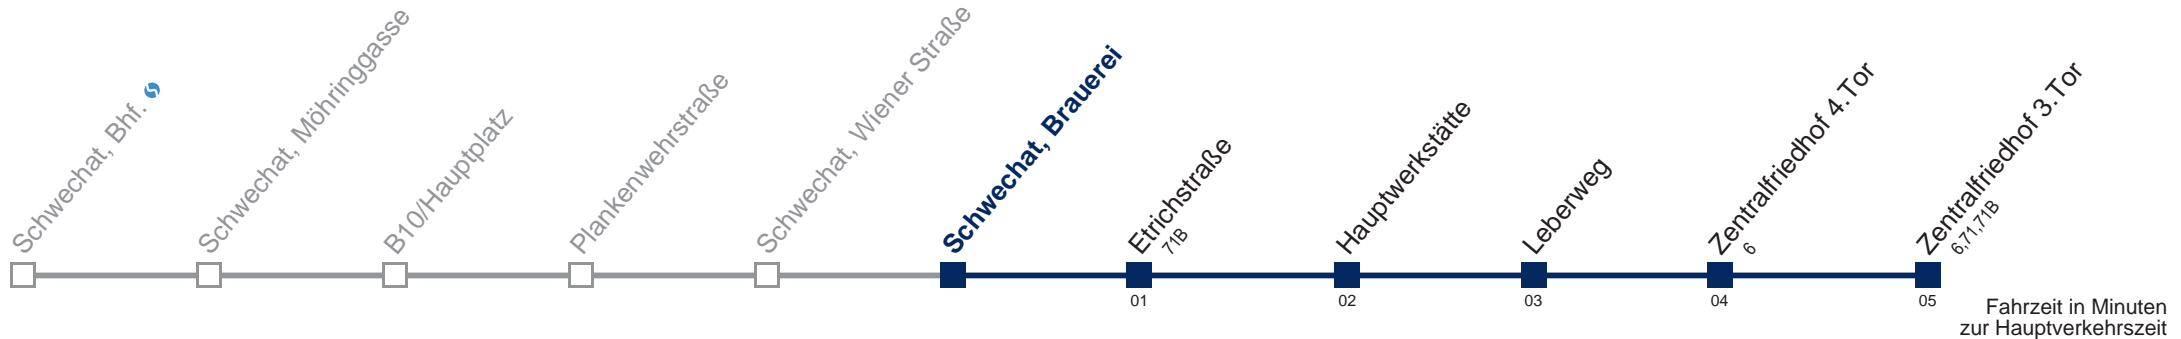

71 A Zentralfriedhof 3.Tor

Montag bis Freitag

4	47
5	02 17 32 47
6	01 16 31 46
7	00 16 31 46
8	01 16 31 47
9	02 17 32 47
10	02 17 32 47
11	02 17 32 47
12	02 17 32 47
13	02 17 32 47
14	02 17 32 46
15	01 16 31 46
16	01 16 31 46
17	01 16 31 46
18	01 16 31 47
19	02 17 32 47
20	02 17 32 47
21	02 17 32 47
22	02 17 32 47
23	02 17 32 47
0	02 17

Samstag

4	47
5	02 17 32 47
6	01 16 31 46
7	00 16 31 46
8	01 16 31 47
9	02 17 32 47
10	02 17 32 47
11	02 17 32 47
12	02 17 32 47
13	02 17 32 47
14	02 17 32 46
15	01 16 31 46
16	01 16 31 46
17	01 16 31 46
18	01 16 31 47
19	02 17 32 47
20	02 17 32 47
21	02 17 32 47
22	02 17 32 47
23	02 17 32 47
0	02 17

Sonn- und Feiertags

4	47
5	02 17 32 47
6	01 16 31 46
7	00 15 30 45
8	00 15 30 46
9	01 16 31 46
10	01 16 31 46
11	01 16 31 46
12	01 16 31 46
13	01 16 31 46
14	01 16 31 45
15	00 15 30 45
16	00 15 30 45
17	00 15 30 45
18	00 15 30 46
19	01 17 32 47
20	02 17 32 47
21	02 17 32 47
22	02 17 32 47
23	02 17 32 47
0	02 17

Kaufen Sie Ihre Tickets bequem mit der WienMobil-App.
Buy your tickets easily via our WienMobil app.

Der Kauf von Tickets ist im Fahrzeug mit 1.1.2018 nicht mehr möglich.

Bitte erwerben Sie Ihre Fahrkarten daher unbedingt vor Fahrtantritt.
Tickets are no longer available from your driver.
Please buy them before starting your trip, e.g. via our WienMobil app.

Auskunft Servicetelefon 01/7909 100
Änderungen vorbehalten