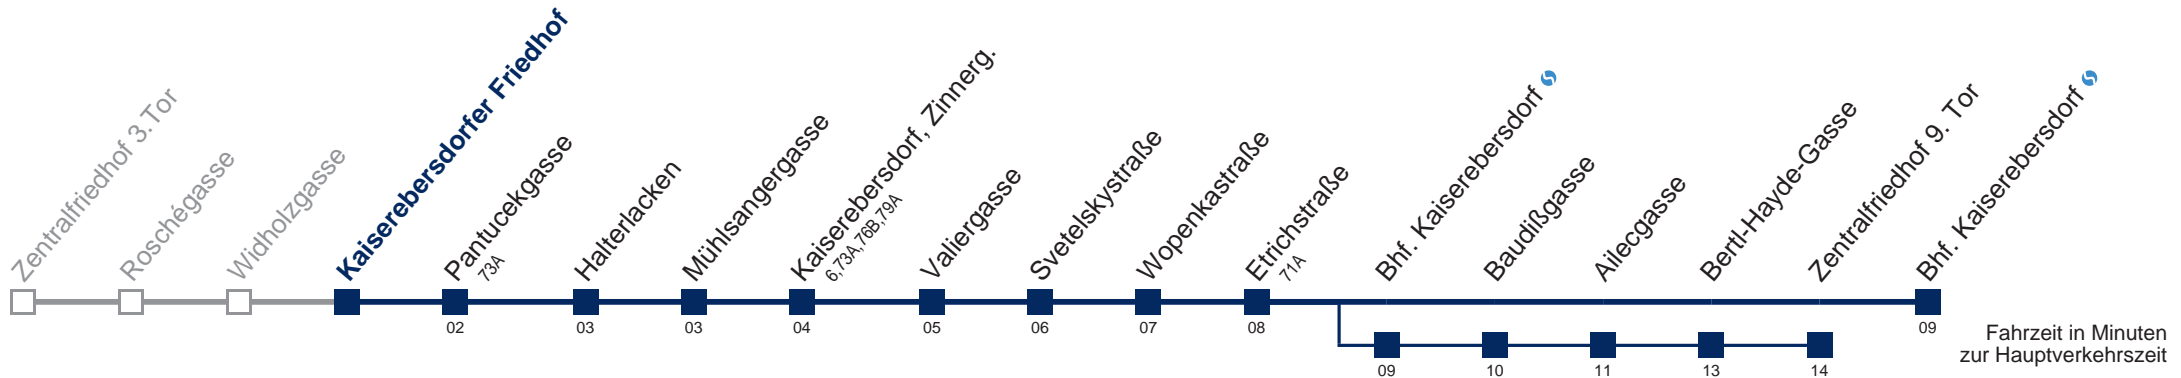

71 B Bhf. Kaiserebersdorf

Montag bis Freitag

4	44	59
5	14	29 44 57
6	12	27 42 57
7	12	27 42 57
8	12	27 43 59
9	14	29 44 59
10	14	29 44 59
11	14	29 44 59
12	14	29 44 59
13	14	29 44 59
14	14	29 44 57
15	12	27 42 57
16	12	27 42 57
17	12	27 42 57
18	12	27 42 59
19	14	29 44 59
20	14	29 44 59
21	14	29 44 59
22	14	29 44 59
23	14	29 44 59

Samstag

4	44	59
5	14	29 44 58
6	12	27 42 57
7	13	28 43 58
8	13	28 43 59
9	14	29 44 59
10	14	29 44 59
11	14	29 44 59
12	14	29 44 59
13	14	29 44 59
14	14	29 44 58
15	13	28 43 58
16	13	28 43 58
17	13	28 43 58
18	13	28 43 59
19	14	29 44 59
20	14	29 44 59
21	14	29 44 59
22	14	29 44 59
23	14	29 44 59

Sonn- und Feiertags

4	44	59
5	14	29 44 58
6	12	27 42 57
7	12	27 42 57
8	12	27 42 58
9	13	28 43 58
10	13	28 43 58
11	13	28 43 58
12	13	28 43 58
13	13	28 43 58
14	13	28 43 57
15	12	27 42 57
16	12	27 42 57
17	12	27 42 57
18	12	27 42 58
19	14	29 44 59
20	14	29 44 59
21	14	29 44 59
22	14	29 44 59
23	14	29 44 59

☐ über Bhf. Kaiserebersdorf
bis Zentralfriedhof 9. Tor

Kaufen Sie Ihre Tickets bequem mit der WienMobil-App.
Buy your tickets easily via our WienMobil app.

Der Kauf von Tickets ist im Fahrzeug mit 1.1.2018 nicht mehr möglich.

Bitte erwerben Sie Ihre Fahrkarten daher unbedingt vor Fahrtantritt.

Tickets are no longer available from your driver.

Please buy them before starting your trip, e.g. via our WienMobil app.

Auskunft Servicetelefon 01/7909 100

Änderungen vorbehalten