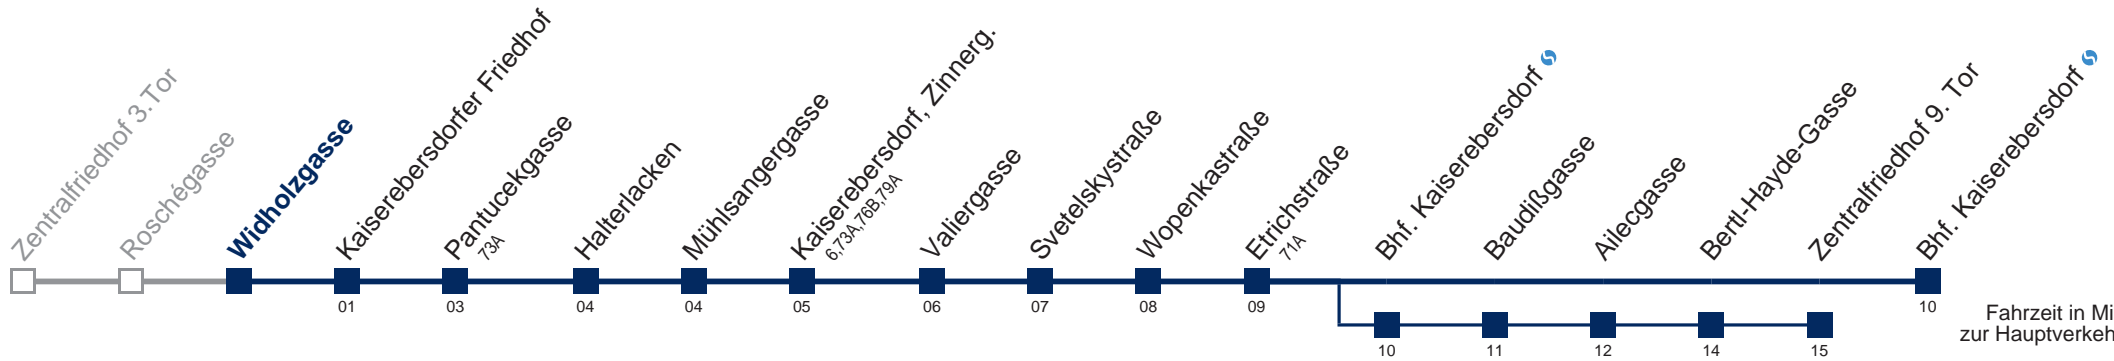

71 B Bhf. Kaiserebersdorf

Montag bis Freitag

4	43	58
5	13	28 43 56
6	11	26 41 56
7	11	26 41 56
8	11	26 42 58
9	13	28 43 58
10	13	28 43 58
11	13	28 43 58
12	13	28 43 58
13	13	28 43 58
14	13	28 43 56
15	11	26 41 56
16	11	26 41 56
17	11	26 41 56
18	11	26 41 58
19	13	28 43 58
20	13	28 43 58
21	13	28 43 58
22	13	28 43 58
23	13	28 43 58

Samstag

4	43	58
5	13	28 43 57
6	11	26 41 56
7	12	27 42 57
8	12	27 42 58
9	13	28 43 58
10	13	28 43 58
11	13	28 43 58
12	13	28 43 58
13	13	28 43 58
14	13	28 43 57
15	12	27 42 57
16	12	27 42 57
17	12	27 42 57
18	12	27 42 58
19	13	28 43 58
20	13	28 43 58
21	13	28 43 58
22	13	28 43 58
23	13	28 43 58

Sonn- und Feiertags

4	43	58
5	13	28 43 57
6	11	26 41 56
7	11	26 41 56
8	11	26 41 57
9	12	27 42 57
10	12	27 42 57
11	12	27 42 57
12	12	27 42 57
13	12	27 42 57
14	12	27 42 56
15	11	26 41 56
16	11	26 41 56
17	11	26 41 56
18	11	26 41 57
19	13	28 43 58
20	13	28 43 58
21	13	28 43 58
22	13	28 43 58
23	13	28 43 58

☐ über Bhf. Kaiserebersdorf
bis Zentralfriedhof 9. Tor

Kaufen Sie Ihre Tickets bequem mit der WienMobil-App.
Buy your tickets easily via our WienMobil app.

Der Kauf von Tickets ist im Fahrzeug mit 1.1.2018 nicht mehr möglich.
Bitte erwerben Sie Ihre Fahrkarten daher unbedingt vor Fahrtantritt.
Tickets are no longer available from your driver.
Please buy them before starting your trip, e.g. via our WienMobil app.

Auskunft Servicetelefon 01/7909 100
Änderungen vorbehalten