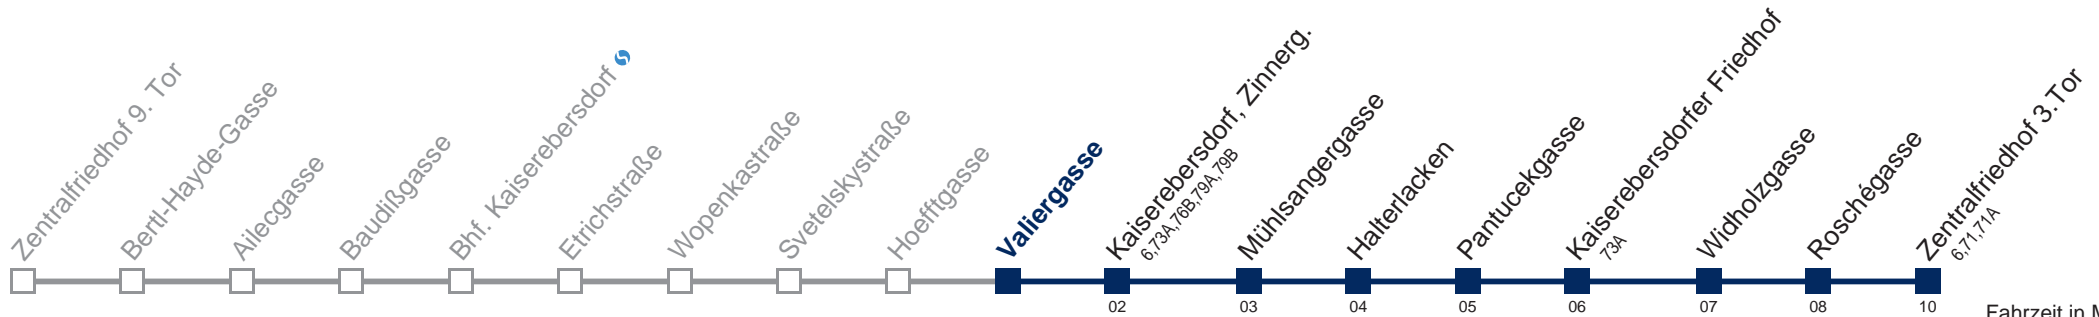

Auskunft Servicetelefon 01/7909 100

Änderungen vorbehalten

71 B Zentralfriedhof 3.Tor

Fahrzeit in Minuten zur Hauptverkehrszeit

Montag bis Freitag

4	56
5	12 27 42 57
6	12 27 42 57
7	12 27 42 57
8	12 27 42 57
9	12 27 42 57
10	12 27 42 57
11	12 27 42 57
12	12 27 42 57
13	12 27 42 57
14	12 27 42 57
15	12 27 42 57
16	12 27 42 57
17	12 27 42 57
18	12 27 42 57
19	12 27 42 57
20	12 27 42 57
21	12 27 42 57
22	11 26 41 56
23	11 26 41 56
0	11