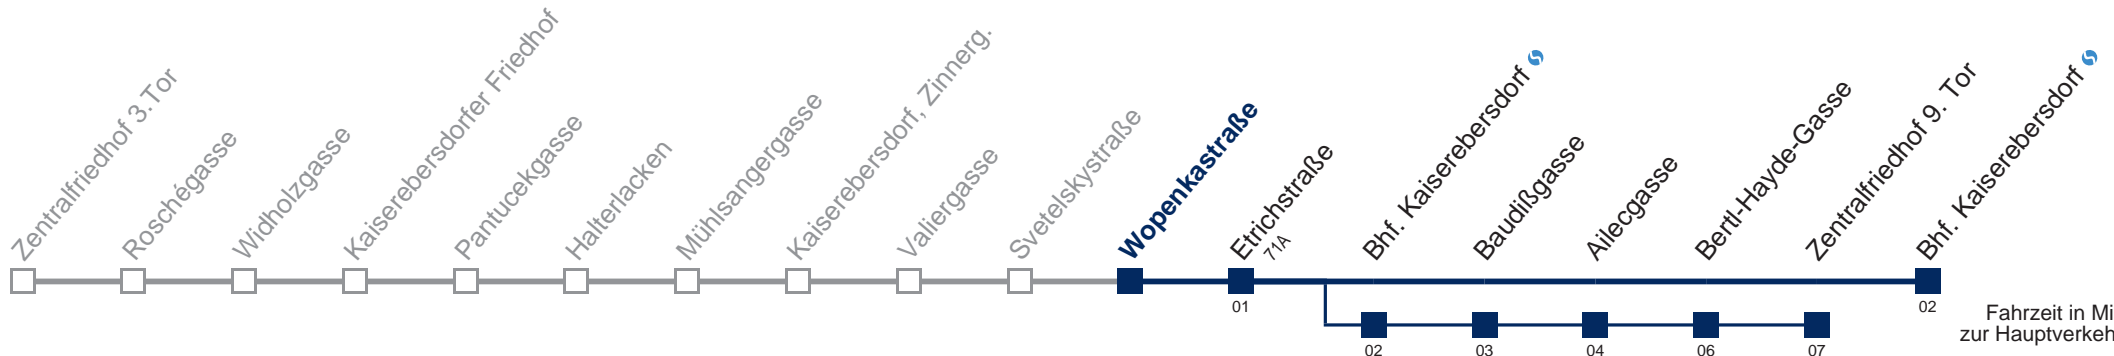

71 B Bhf. Kaiserebersdorf

Fahrzeit in Minuten zur Hauptverkehrszeit

Montag bis Freitag

4	51
5	06 21 36 51
6	05 21 36 51
7	06 21 36 51
8	06 21 36 52
9	06 21 36 51
10	06 21 36 51
11	06 21 36 51
12	06 21 36 51
13	06 21 36 51
14	06 21 36 51
15	05 21 36 51
16	06 21 36 51
17	06 21 36 51
18	06 21 36 51
19	06 21 36 51
20	06 21 36 51
21	06 21 36 51
22	06 21 36 51
23	06 21 36 51
0	06

Samstag

4	51
5	06 21 36 51
6	05 19 34 49
7	04 20 35 50
8	05 20 35 50
9	06 21 36 51
10	06 21 36 51
11	06 21 36 51
12	06 21 36 51
13	06 21 36 51
14	06 21 36 51
15	05 20 35 50
16	05 20 35 50
17	05 20 35 50
18	05 20 35 50
19	06 21 36 51
20	06 21 36 51
21	06 21 36 51
22	06 21 36 51
23	06 21 36 51
0	06

Sonn- und Feiertags

4	51
5	06 21 36 51
6	05 19 34 49
7	04 19 34 49
8	04 19 34 49
9	05 20 35 50
10	05 20 35 50
11	05 20 35 50
12	05 20 35 50
13	05 20 35 50
14	05 20 35 50
15	04 19 34 49
16	04 19 34 49
17	04 19 34 49
18	04 19 34 49
19	05 21 36 51
20	06 21 36 51
21	06 21 36 51
22	06 21 36 51
23	06 21 36 51
0	06

□ über Bhf. Kaiserebersdorf bis Zentralfriedhof 9. Tor

Kaufen Sie Ihre Tickets bequem mit der WienMobil-App. Buy your tickets easily via our WienMobil app.

Der Kauf von Tickets ist im Fahrzeug mit 1.1.2018 nicht mehr möglich. Bitte erwerben Sie Ihre Fahrkarten daher unbedingt vor Fahrtantritt. Tickets are no longer available from your driver. Please buy them before starting your trip, e.g. via our WienMobil app.

Auskunft Servicetelefon 01/7909 100 Änderungen vorbehalten