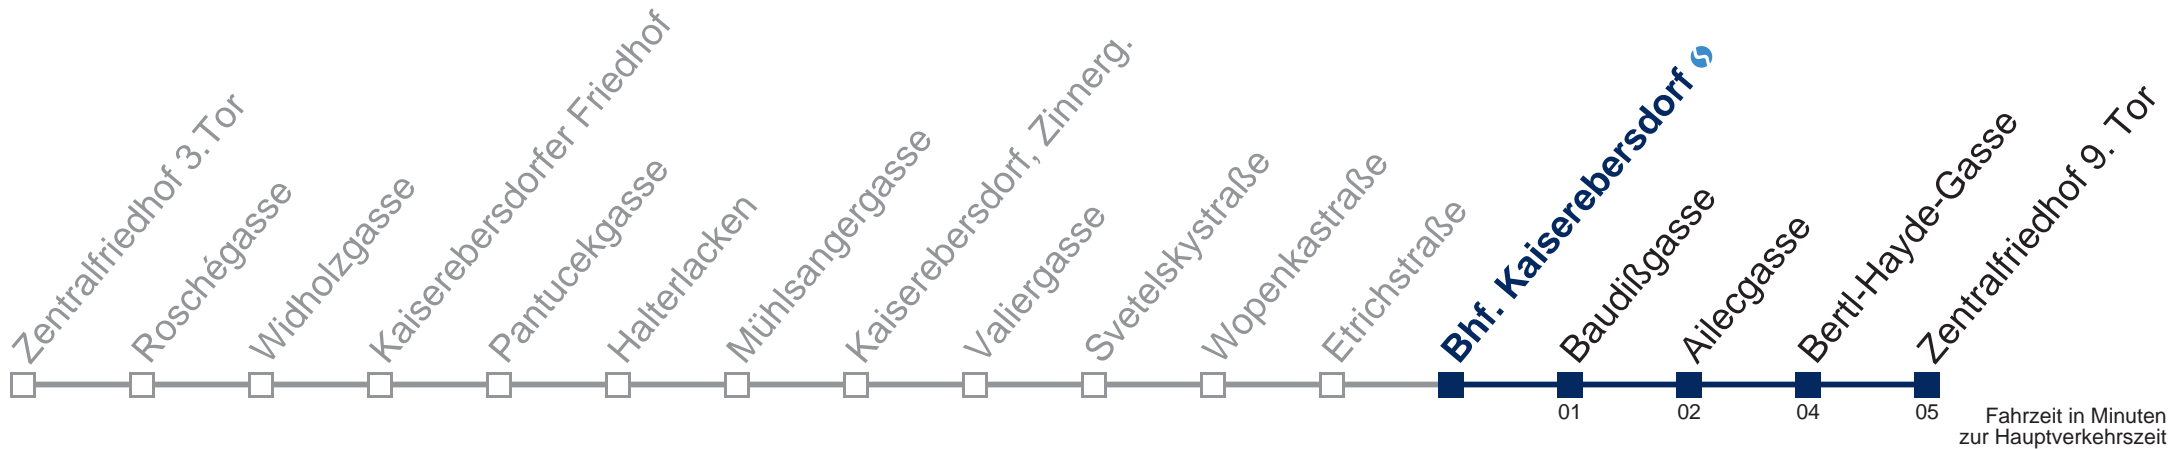

71 B Zentralfriedhof 9. Tor

Fahrzeit in Minuten zur Hauptverkehrszeit

Montag bis Freitag

Samstag

Sonn- und Feiertags

- 5 08 38
- 6 07 37
- 7 07 37
- 8 07
- 9
- 10
- 11
- 12
- 13
- 14
- 15 07 37
- 16 07 37
- 17 07 37
- 18 07

kein Betrieb

kein Betrieb

Kaufen Sie Ihre Tickets bequem mit der WienMobil-App.
Buy your tickets easily via our WienMobil app.

Der Kauf von Tickets ist im Fahrzeug mit 1.1.2018 nicht mehr möglich.

Bitte erwerben Sie Ihre Fahrkarten daher unbedingt vor Fahrtantritt.

Tickets are no longer available from your driver.

Please buy them before starting your trip, e.g. via our WienMobil app.

Auskunft Servicetelefon 01/7909 100

Änderungen vorbehalten