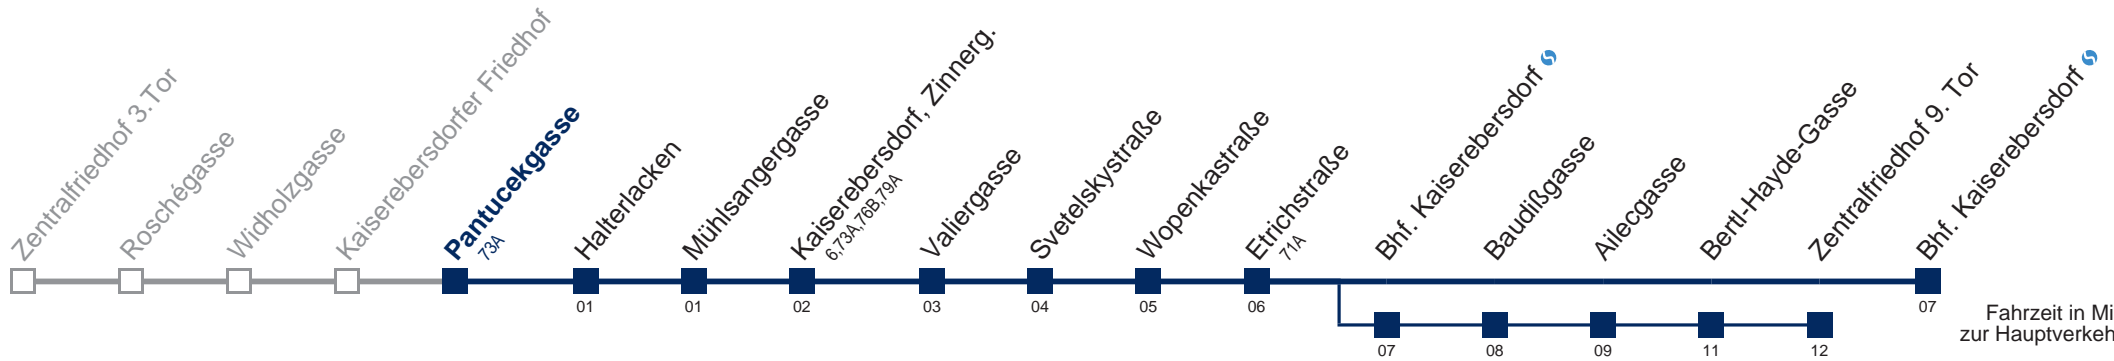

71 B Bhf. Kaiserebersdorf

Fahrzeit in Minuten zur Hauptverkehrszeit

Montag bis Freitag

4	46
5	01 16 31 46 59
6	14 29 44 59
7	14 29 44 59
8	14 29 45
9	01 16 31 46
10	01 16 31 46
11	01 16 31 46
12	01 16 31 46
13	01 16 31 46
14	01 16 31 46 59
15	14 29 44 59
16	14 29 44 59
17	14 29 44 59
18	14 29 44
19	01 16 31 46
20	01 16 31 46
21	01 16 31 46
22	01 16 31 46
23	01 16 31 46
0	01

Samstag

4	46
5	01 16 31 46
6	00 14 29 44 59
7	15 30 45
8	00 15 30 45
9	01 16 31 46
10	01 16 31 46
11	01 16 31 46
12	01 16 31 46
13	01 16 31 46
14	01 16 31 46
15	00 15 30 45
16	00 15 30 45
17	00 15 30 45
18	00 15 30 45
19	01 16 31 46
20	01 16 31 46
21	01 16 31 46
22	01 16 31 46
23	01 16 31 46
0	01

Sonn- und Feiertags

4	46
5	01 16 31 46
6	00 14 29 44 59
7	14 29 44 59
8	14 29 44
9	00 15 30 45
10	00 15 30 45
11	00 15 30 45
12	00 15 30 45
13	00 15 30 45
14	00 15 30 45 59
15	14 29 44 59
16	14 29 44 59
17	14 29 44 59
18	14 29 44
19	00 16 31 46
20	01 16 31 46
21	01 16 31 46
22	01 16 31 46
23	01 16 31 46
0	01

☐ über Bhf. Kaiserebersdorf bis Zentralfriedhof 9. Tor

Kaufen Sie Ihre Tickets bequem mit der WienMobil-App. Buy your tickets easily via our WienMobil app.

Der Kauf von Tickets ist im Fahrzeug mit 1.1.2018 nicht mehr möglich.

Bitte erwerben Sie Ihre Fahrkarten daher unbedingt vor Fahrtantritt.

Tickets are no longer available from your driver.

Please buy them before starting your trip, e.g. via our WienMobil app.

Auskunft Servicetelefon 01/7909 100

Änderungen vorbehalten