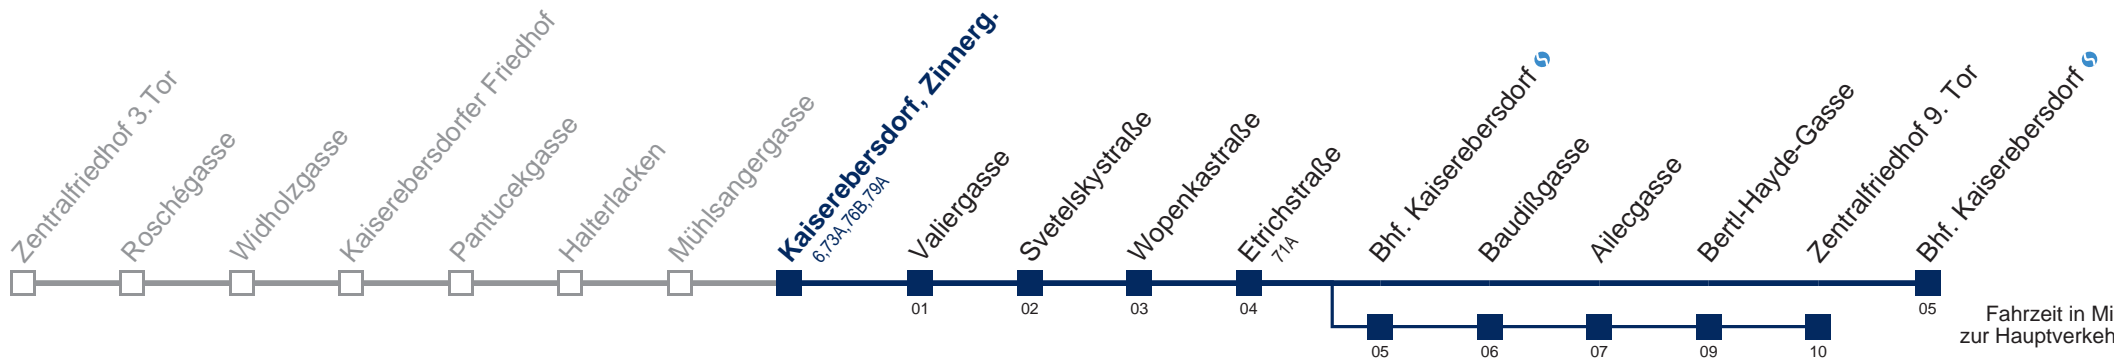

71 B Bhf. Kaiserebersdorf

Montag bis Freitag

4	48
5	03 18 33 48
6	01 17 32 47
7	02 17 32 47
8	02 17 32 48
9	03 18 33 48
10	03 18 33 48
11	03 18 33 48
12	03 18 33 48
13	03 18 33 48
14	03 18 33 48
15	01 17 32 47
16	02 17 32 47
17	02 17 32 47
18	02 17 32 47
19	03 18 33 48
20	03 18 33 48
21	03 18 33 48
22	03 18 33 48
23	03 18 33 48
0	03

Samstag

4	48
5	03 18 33 48
6	02 16 31 46
7	01 17 32 47
8	02 17 32 47
9	03 18 33 48
10	03 18 33 48
11	03 18 33 48
12	03 18 33 48
13	03 18 33 48
14	03 18 33 48
15	02 17 32 47
16	02 17 32 47
17	02 17 32 47
18	02 17 32 47
19	03 18 33 48
20	03 18 33 48
21	03 18 33 48
22	03 18 33 48
23	03 18 33 48
0	03

Sonn- und Feiertags

4	48
5	03 18 33 48
6	02 16 31 46
7	01 16 31 46
8	01 16 31 46
9	02 17 32 47
10	02 17 32 47
11	02 17 32 47
12	02 17 32 47
13	02 17 32 47
14	02 17 32 47
15	01 16 31 46
16	01 16 31 46
17	01 16 31 46
18	01 16 31 46
19	02 18 33 48
20	03 18 33 48
21	03 18 33 48
22	03 18 33 48
23	03 18 33 48
0	03

☐ über Bhf. Kaiserebersdorf
bis Zentralfriedhof 9. Tor

Kaufen Sie Ihre Tickets bequem mit der WienMobil-App.
Buy your tickets easily via our WienMobil app.

Der Kauf von Tickets ist im Fahrzeug mit 1.1.2018 nicht mehr möglich.

Bitte erwerben Sie Ihre Fahrkarten daher unbedingt vor Fahrtantritt.
Tickets are no longer available from your driver.
Please buy them before starting your trip, e.g. via our WienMobil app.

Auskunft Servicetelefon 01/7909 100

Änderungen vorbehalten