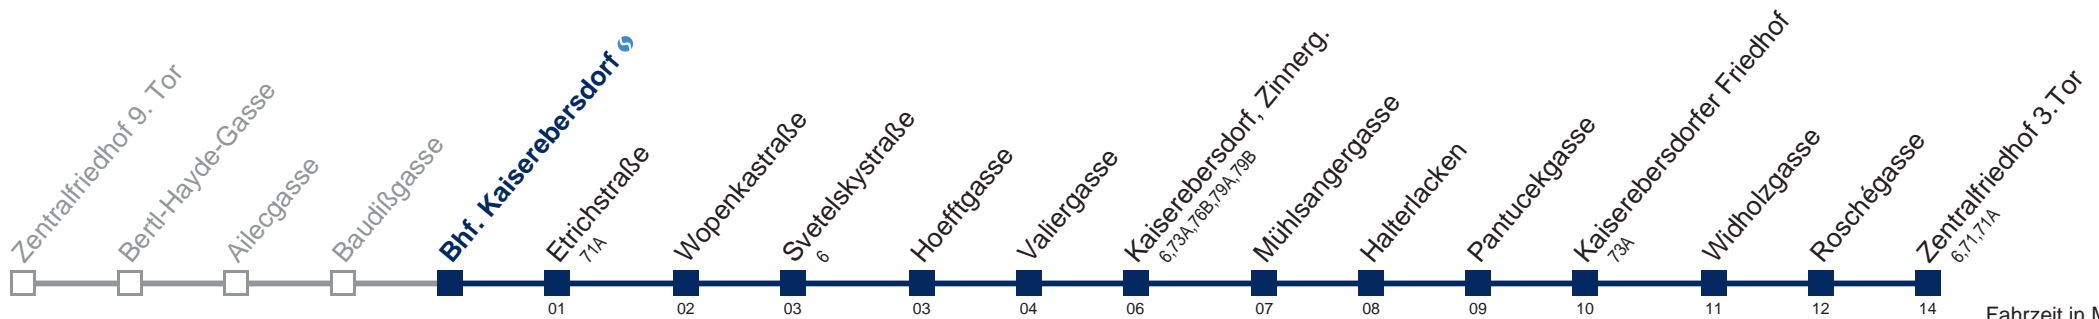

Auskunft Servicetelefon 01/7909 100

Änderungen vorbehalten

71 B Zentralfriedhof 3.Tor

Fahrzeit in Minuten zur Hauptverkehrszeit

Montag bis Freitag

4	53
5	08 23 38 53
6	08 23 38 53
7	08 23 38 53
8	08 23 38 53
9	08 23 38 53
10	08 23 38 53
11	08 23 38 53
12	08 23 38 53
13	08 23 38 53
14	08 23 38 53
15	08 23 38 53
16	08 23 38 53
17	08 23 38 53
18	08 23 38 53
19	08 23 38 53
20	08 23 38 53
21	08 23 38 53
22	08 23 38 53
23	08 23 38 53
0	08