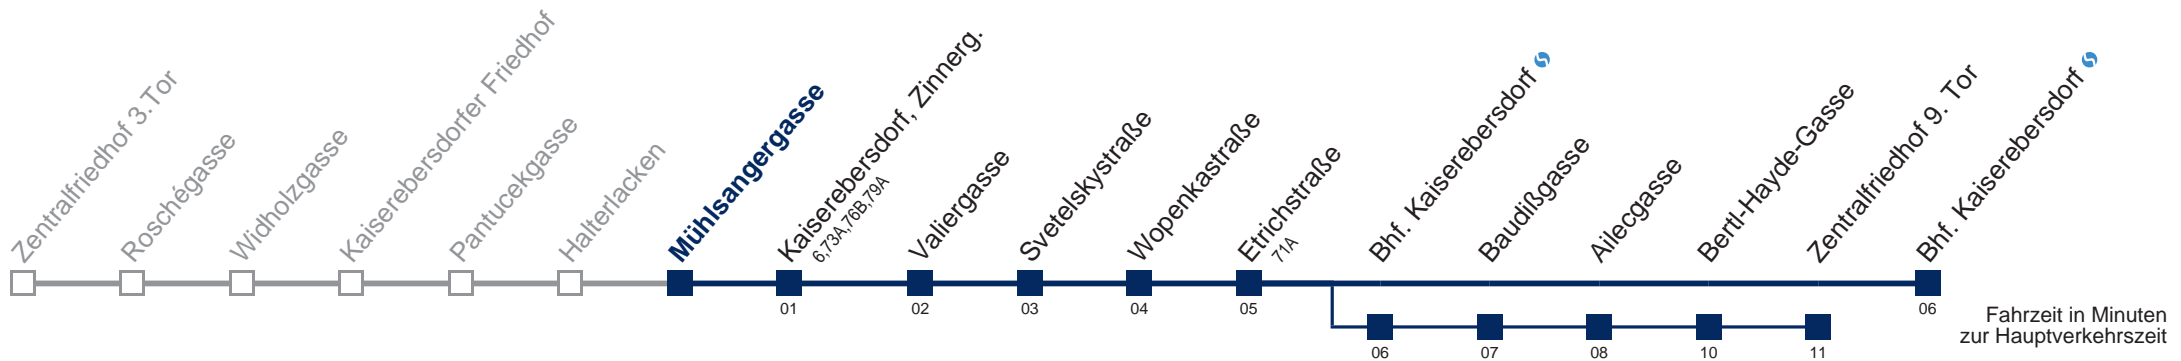

71 B Bhf. Kaiserebersdorf

Montag bis Freitag

4	47
5	02 17 32 47
6	00 16 31 46
7	01 16 31 46
8	01 16 31 47
9	02 17 32 47
10	02 17 32 47
11	02 17 32 47
12	02 17 32 47
13	02 17 32 47
14	02 17 32 47
15	00 16 31 46
16	01 16 31 46
17	01 16 31 46
18	01 16 31 46
19	02 17 32 47
20	02 17 32 47
21	02 17 32 47
22	02 17 32 47
23	02 17 32 47
0	02

Samstag

4	47
5	02 17 32 47
6	01 15 30 45
7	00 16 31 46
8	01 16 31 46
9	02 17 32 47
10	02 17 32 47
11	02 17 32 47
12	02 17 32 47
13	02 17 32 47
14	02 17 32 47
15	01 16 31 46
16	01 16 31 46
17	01 16 31 46
18	01 16 31 46
19	02 17 32 47
20	02 17 32 47
21	02 17 32 47
22	02 17 32 47
23	02 17 32 47
0	02

Sonn- und Feiertags

4	47
5	02 17 32 47
6	01 15 30 45
7	00 15 30 45
8	00 15 30 45
9	01 16 31 46
10	01 16 31 46
11	01 16 31 46
12	01 16 31 46
13	01 16 31 46
14	01 16 31 46
15	00 15 30 45
16	00 15 30 45
17	00 15 30 45
18	00 15 30 45
19	01 17 32 47
20	02 17 32 47
21	02 17 32 47
22	02 17 32 47
23	02 17 32 47
0	02

☐ über Bhf. Kaiserebersdorf
bis Zentralfriedhof 9. Tor

Kaufen Sie Ihre Tickets bequem mit der WienMobil-App.
Buy your tickets easily via our WienMobil app.

Der Kauf von Tickets ist im Fahrzeug mit 1.1.2018 nicht mehr möglich.

Bitte erwerben Sie Ihre Fahrkarten daher unbedingt vor Fahrtantritt.

Tickets are no longer available from your driver.

Please buy them before starting your trip, e.g. via our WienMobil app.

Auskunft Servicetelefon 01/7909 100

Änderungen vorbehalten