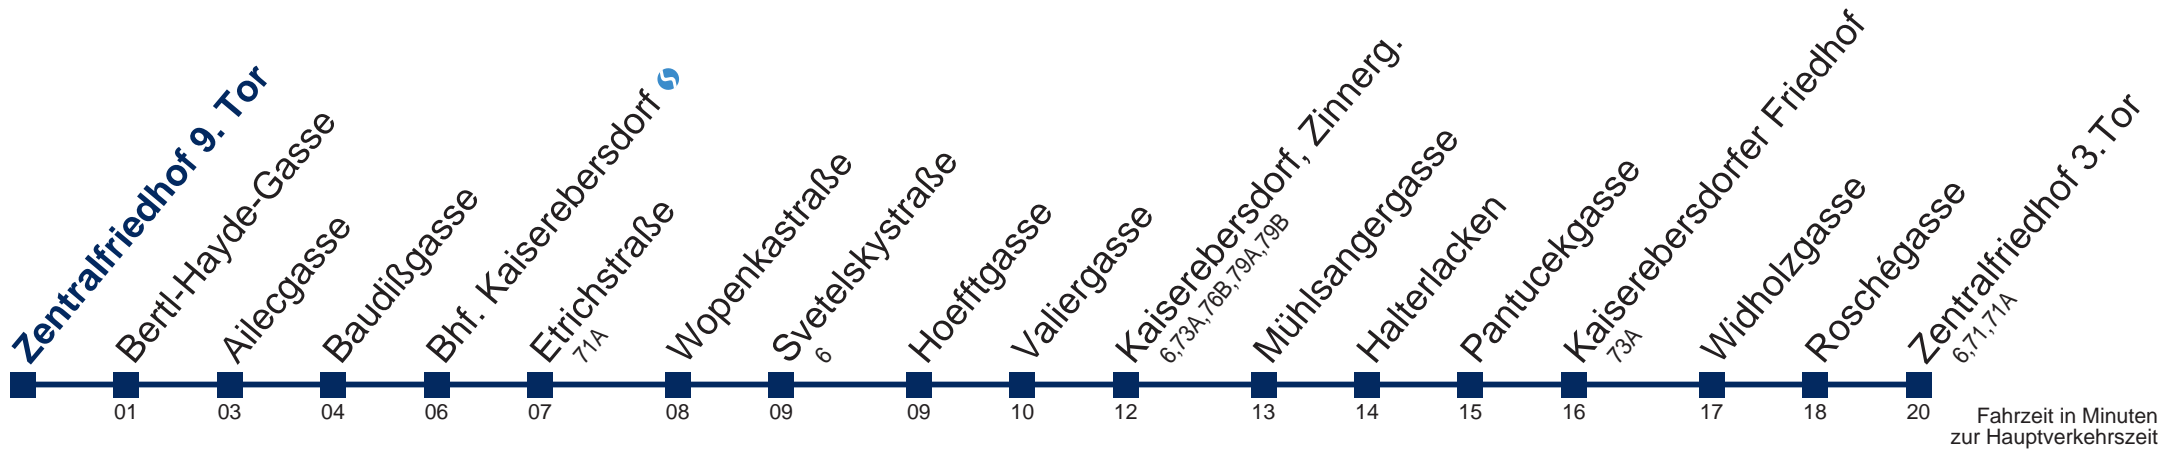

71 B Zentralfriedhof 3.Tor

Montag bis Freitag

Samstag

Sonn- und Feiertags

5	17 47
6	17 47
7	17 47
8	17
9	
10	
11	
12	
13	
14	
15	17 47
16	17 47
17	17 47
18	17

kein Betrieb

kein Betrieb

Kaufen Sie Ihre Tickets bequem mit der WienMobil-App.
Buy your tickets easily via our WienMobil app.

Der Kauf von Tickets ist im Fahrzeug mit 1.1.2018 nicht mehr möglich.

Bitte erwerben Sie Ihre Fahrkarten daher unbedingt vor Fahrtantritt.
Tickets are no longer available from your driver.
Please buy them before starting your trip, e.g. via our WienMobil app.

Auskunft Servicetelefon 01/7909 100

Änderungen vorbehalten