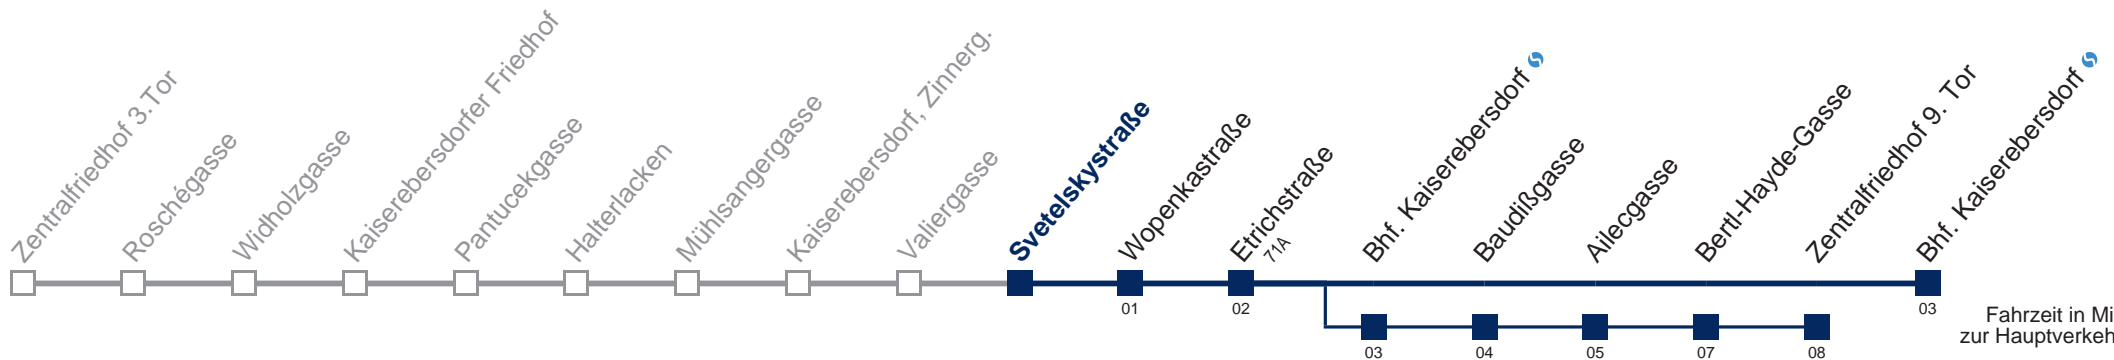

71 B Bhf. Kaiserebersdorf

Montag bis Freitag

4	50
5	05 20 35 50
6	04 19 34 49
7	04 19 34 49
8	04 19 34 50
9	05 20 35 50
10	05 20 35 50
11	05 20 35 50
12	05 20 35 50
13	05 20 35 50
14	05 20 35 50
15	04 19 34 49
16	04 19 34 49
17	04 19 34 49
18	04 19 34 49
19	05 20 35 50
20	05 20 35 50
21	05 20 35 50
22	05 20 35 50
23	05 20 35 50
0	05

Samstag

4	50
5	05 20 35 50
6	04 18 33 48
7	03 19 34 49
8	04 19 34 49
9	05 20 35 50
10	05 20 35 50
11	05 20 35 50
12	05 20 35 50
13	05 20 35 50
14	05 20 35 50
15	04 19 34 49
16	04 19 34 49
17	04 19 34 49
18	04 19 34 49
19	05 20 35 50
20	05 20 35 50
21	05 20 35 50
22	05 20 35 50
23	05 20 35 50
0	05

Sonn- und Feiertags

4	50
5	05 20 35 50
6	04 18 33 48
7	03 18 33 48
8	03 18 33 48
9	04 19 34 49
10	04 19 34 49
11	04 19 34 49
12	04 19 34 49
13	04 19 34 49
14	04 19 34 49
15	03 18 33 48
16	03 18 33 48
17	03 18 33 48
18	03 18 33 48
19	04 20 35 50
20	05 20 35 50
21	05 20 35 50
22	05 20 35 50
23	05 20 35 50
0	05

☐ über Bhf. Kaiserebersdorf bis Zentralfriedhof 9. Tor

Kaufen Sie Ihre Tickets bequem mit der WienMobil-App. Buy your tickets easily via our WienMobil app.

Der Kauf von Tickets ist im Fahrzeug mit 1.1.2018 nicht mehr möglich. Bitte erwerben Sie Ihre Fahrkarten daher unbedingt vor Fahrtantritt. Tickets are no longer available from your driver. Please buy them before starting your trip, e.g. via our WienMobil app.

Auskunft Servicetelefon 01/7909 100
Änderungen vorbehalten