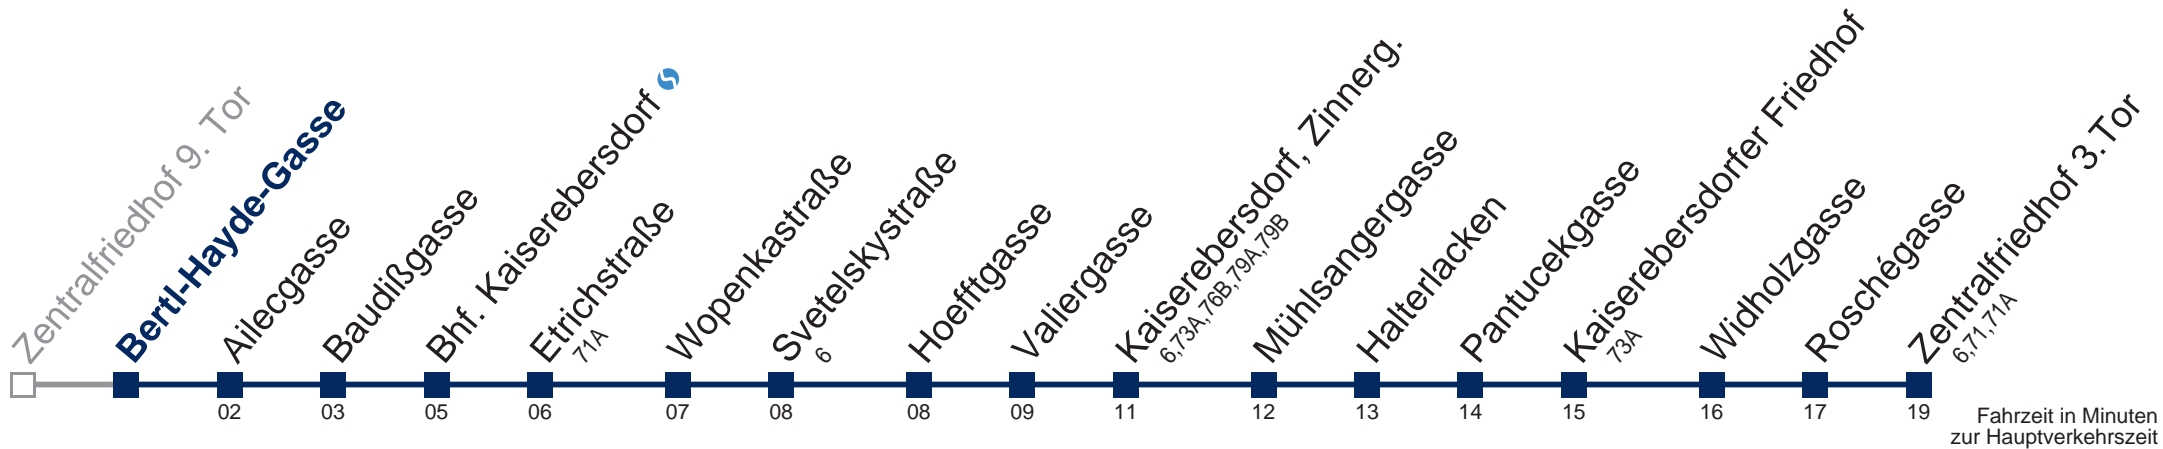

Auskunft Servicetelefon 01/7909 100

Änderungen vorbehalten

71 B Zentralfriedhof 3.Tor

Montag bis Freitag

Samstag

Sonn- und Feiertags

5	18 48
6	18 48
7	18 48
8	18
9	
10	
11	
12	
13	
14	
15	18 48
16	18 48
17	18 48
18	18