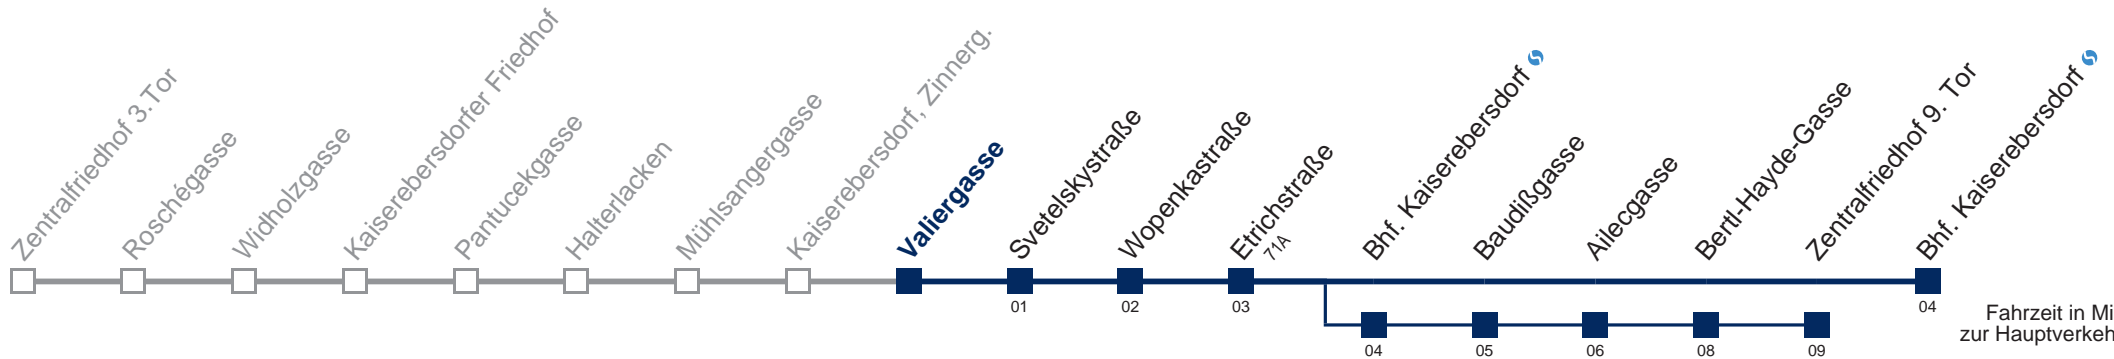

71 B Bhf. Kaiserebersdorf

Montag bis Freitag

4	49
5	04 19 34 49
6	02 18 33 48
7	03 18 33 48
8	03 18 33 49
9	04 19 34 49
10	04 19 34 49
11	04 19 34 49
12	04 19 34 49
13	04 19 34 49
14	04 19 34 49
15	02 18 33 48
16	03 18 33 48
17	03 18 33 48
18	03 18 33 48
19	04 19 34 49
20	04 19 34 49
21	04 19 34 49
22	04 19 34 49
23	04 19 34 49
0	04

Samstag

4	49
5	04 19 34 49
6	03 17 32 47
7	02 18 33 48
8	03 18 33 48
9	04 19 34 49
10	04 19 34 49
11	04 19 34 49
12	04 19 34 49
13	04 19 34 49
14	04 19 34 49
15	03 18 33 48
16	03 18 33 48
17	03 18 33 48
18	03 18 33 48
19	04 19 34 49
20	04 19 34 49
21	04 19 34 49
22	04 19 34 49
23	04 19 34 49
0	04

Sonn- und Feiertags

4	49
5	04 19 34 49
6	03 17 32 47
7	02 17 32 47
8	02 17 32 47
9	03 18 33 48
10	03 18 33 48
11	03 18 33 48
12	03 18 33 48
13	03 18 33 48
14	03 18 33 48
15	02 17 32 47
16	02 17 32 47
17	02 17 32 47
18	02 17 32 47
19	03 19 34 49
20	04 19 34 49
21	04 19 34 49
22	04 19 34 49
23	04 19 34 49
0	04

☐ über Bhf. Kaiserebersdorf
bis Zentralfriedhof 9. Tor

Kaufen Sie Ihre Tickets bequem mit der WienMobil-App.
Buy your tickets easily via our WienMobil app.

Der Kauf von Tickets ist im Fahrzeug mit 1.1.2018 nicht mehr möglich.

Bitte erwerben Sie Ihre Fahrkarten daher unbedingt vor Fahrtantritt.

Tickets are no longer available from your driver.

Please buy them before starting your trip, e.g. via our WienMobil app.

Auskunft Servicetelefon 01/7909 100

Änderungen vorbehalten