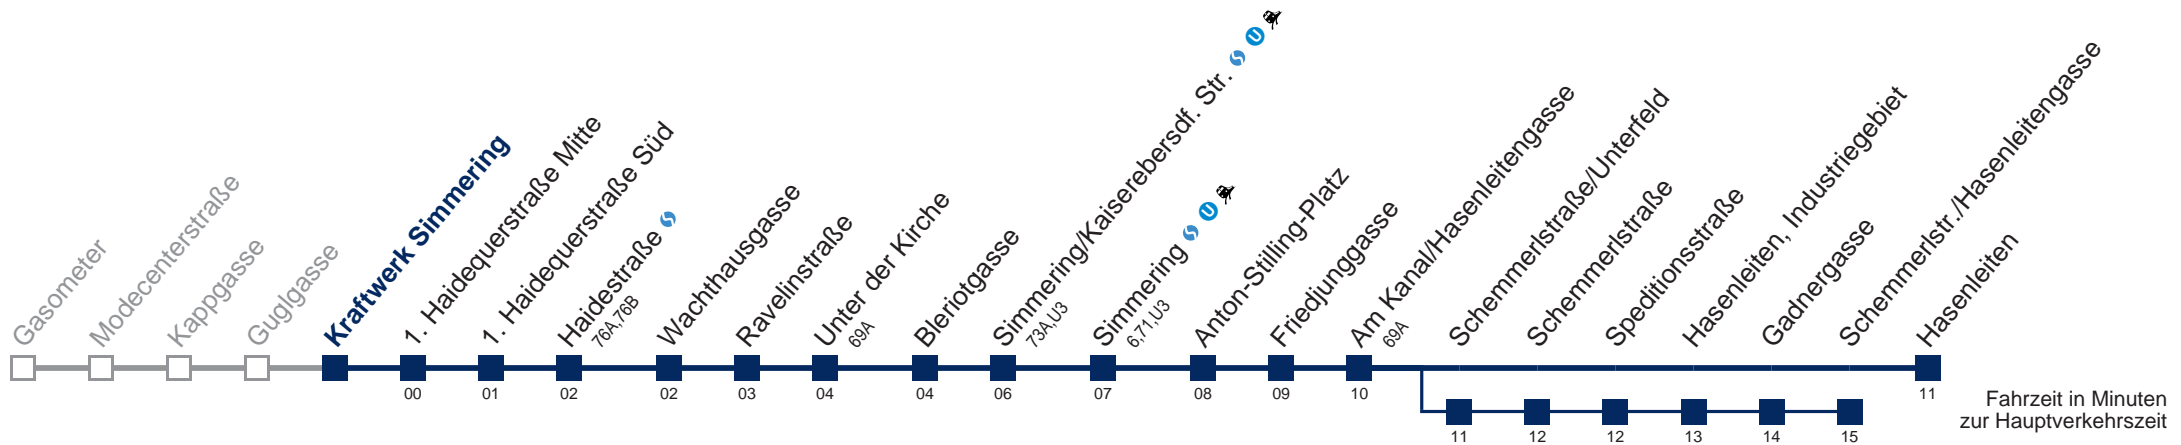

72A Hasenleiten

Montag bis Donnerstag

Freitag

Samstag

Betrieb ab Simmering SU

Sonn- und Feiertags

Betrieb ab Simmering SU

5 24 35 46
6 01 16 31 46
7 00 15 30 45
8 00 15 30 45
9 00 15 30 45
10 00 15 30 45
11 00 15 30 45
12 00 15 30 45
13 00 15 30 45
14 00 15 30 45
15 00 15 30 45
16 00 15 30 45
17 00 15 30 45
18 00 15 30 45
19 01

5 24 35 46
6 01 16 31 46
7 00 15 30 45
8 00 15 30 45
9 00 15 30 45
10 00 15 30 45
11 00 15 30 45
12 00 15 30 45
13 00 15 30 45
14 00 15 30 45
15 00 15 30 45
16 00 15 30 45
17 00 15 30 45
18 00 15 30 45
19 01

kein Betrieb

kein Betrieb

☐ über Schemmerlstraße/Unterfeld bis Schemmerlstr./Hasenleiten

Kaufen Sie Ihre Tickets bequem mit der WienMobil-App. Buy your tickets easily via our WienMobil app.

Der Kauf von Tickets ist im Fahrzeug mit 1.1.2018 nicht mehr möglich.

Bitte erwerben Sie Ihre Fahrkarten daher unbedingt vor Fahrtantritt.

Tickets are no longer available from your driver.

Please buy them before starting your trip, e.g. via our WienMobil app.

Auskunft Servicetelefon 01/7909 100

Änderungen vorbehalten