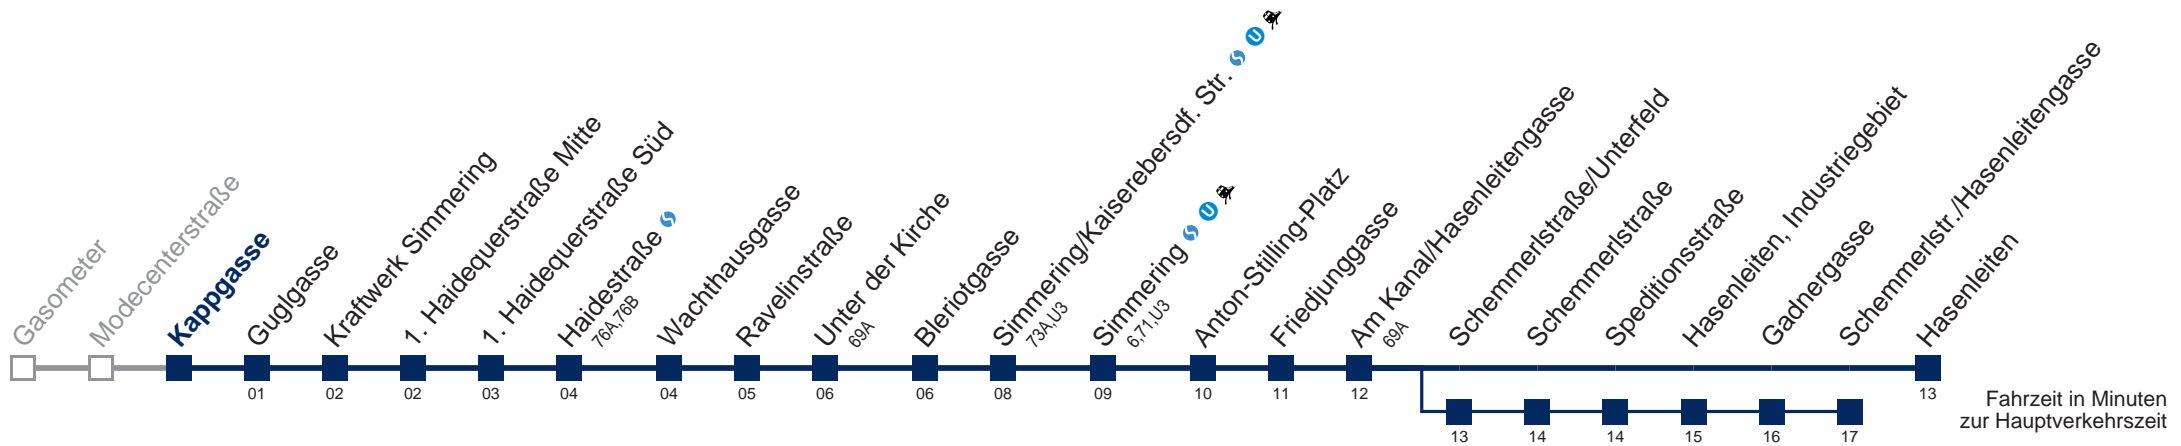

Änderungen vorbehalten

72A Hasenleiten

Montag bis Donnerstag

Freitag

Samstag

Betrieb ab Simmering SU

Sonn- und Feiertags

Betrieb ab Simmering SU