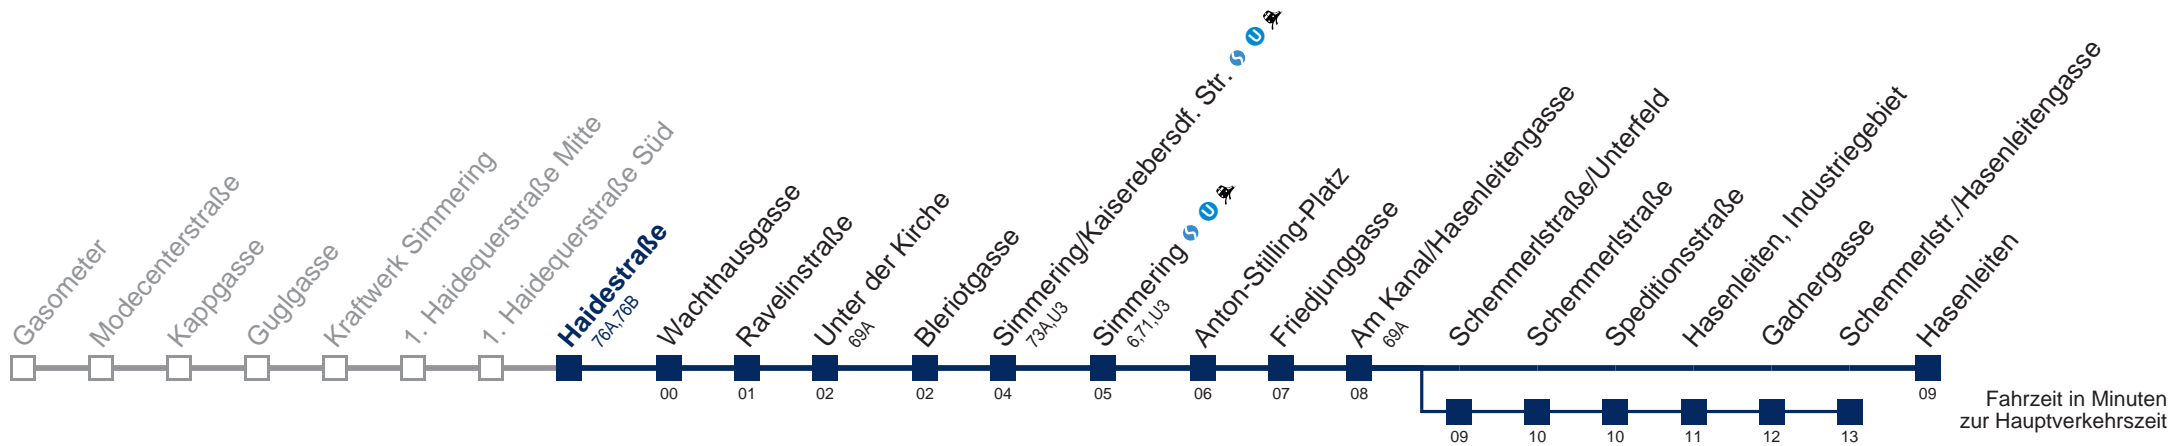

72A Hasenleiten

Montag bis Donnerstag

Freitag

Samstag

Betrieb ab Simmering SU

Sonn- und Feiertags

Betrieb ab Simmering SU

5 04 26 37 48
6 03 18 33 48
7 02 17 32 47
8 02 17 32 47
9 02 17 32 47
10 02 17 32 47
11 02 17 32 47
12 02 17 32 47
13 02 17 32 47
14 02 17 32 47
15 02 17 32 47
16 02 17 32 47
17 02 17 32 47
18 02 17 32 47
19 03

5 04 26 37 48
6 03 18 33 48
7 02 17 32 47
8 02 17 32 47
9 02 17 32 47
10 02 17 32 47
11 02 17 32 47
12 02 17 32 47
13 02 17 32 47
14 02 17 32 47
15 02 17 32 47
16 02 17 32 47
17 02 17 32 47
18 02 17 32 47
19 03

kein Betrieb

kein Betrieb

□ über Schemmerlstraße/Unterfeld
bis Schemmerlstr./Hasenleitengasse

Kaufen Sie Ihre Tickets bequem mit der WienMobil-App.
Buy your tickets easily via our WienMobil app.

Der Kauf von Tickets ist im Fahrzeug mit 1.1.2018 nicht mehr möglich.

Bitte erwerben Sie Ihre Fahrkarten daher unbedingt vor Fahrtantritt.
Tickets are no longer available from your driver.
Please buy them before starting your trip, e.g. via our WienMobil app.

Auskunft Servicetelefon 01/7909 100

Änderungen vorbehalten