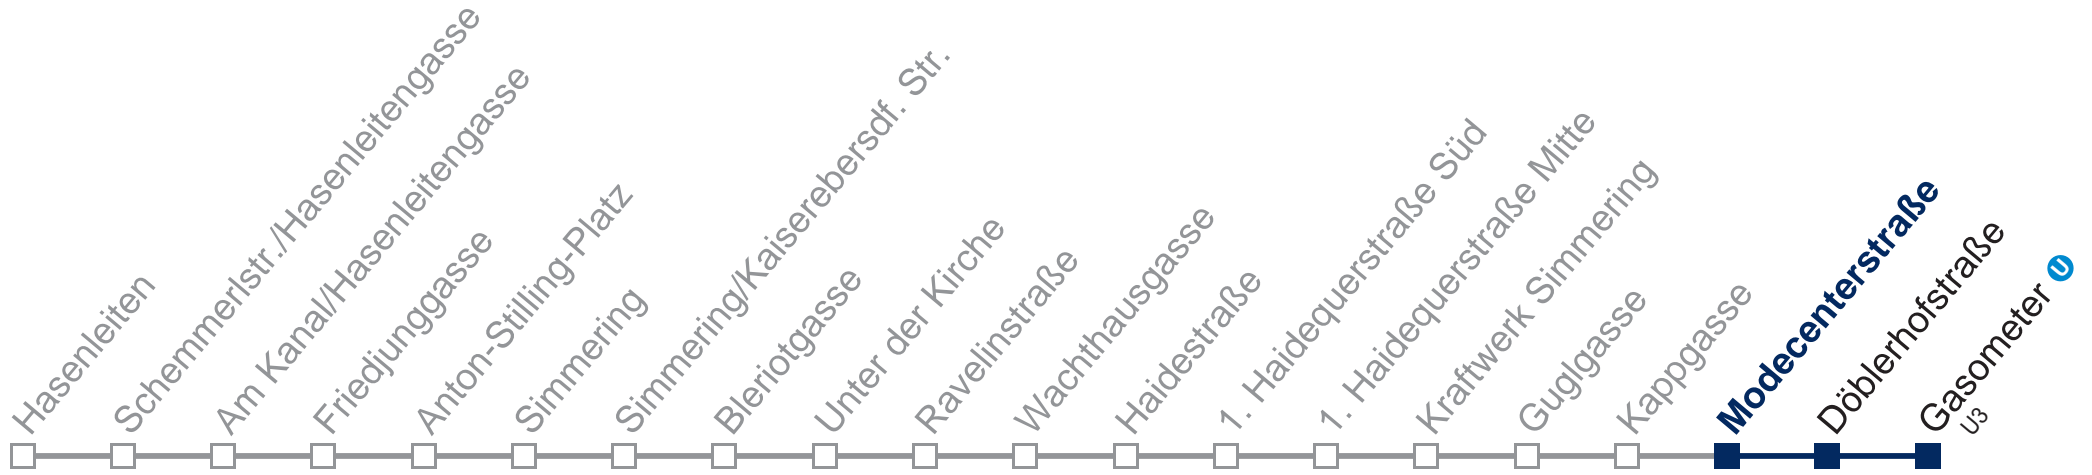

72A Gasometer

Fahrzeit in Minuten
zur Hauptverkehrszeit

Montag bis Donnerstag

5 05 20 32 48
6 02 17 32 47
7 02 18 33 48
8 03 18 33 48
9 03 18 33 48
10 03 18 33 48
11 03 18 33 48
12 03 18 33 48
13 03 18 33 48
14 03 18 33 48
15 03 18 33 48
16 03 18 33 48
17 03 18 33 48
18 03 18 33 48
19 03 17

Freitag

5 05 20 32 48
6 02 17 32 47
7 02 18 33 48
8 03 18 33 48
9 03 18 33 48
10 03 18 33 48
11 03 18 33 48
12 03 18 33 48
13 03 18 33 48
14 03 18 33 48
15 03 18 33 48
16 03 18 33 48
17 03 18 33 48
18 03 18 33 48
19 03 17

Samstag

kein Betrieb

Sonn- und Feiertags

kein Betrieb

WienMobil

Kaufen Sie Ihre Tickets bequem mit der WienMobil-App.
Buy your tickets easily via our WienMobil app.

Der Kauf von Tickets ist im Fahrzeug mit 1.1.2018 nicht mehr möglich.

Bitte erwerben Sie Ihre Fahrkarten daher unbedingt vor Fahrtantritt.

Tickets are no longer available from your driver.

Please buy them before starting your trip, e.g. via our WienMobil app.

Auskunft Servicetelefon 01/7909 100

Änderungen vorbehalten