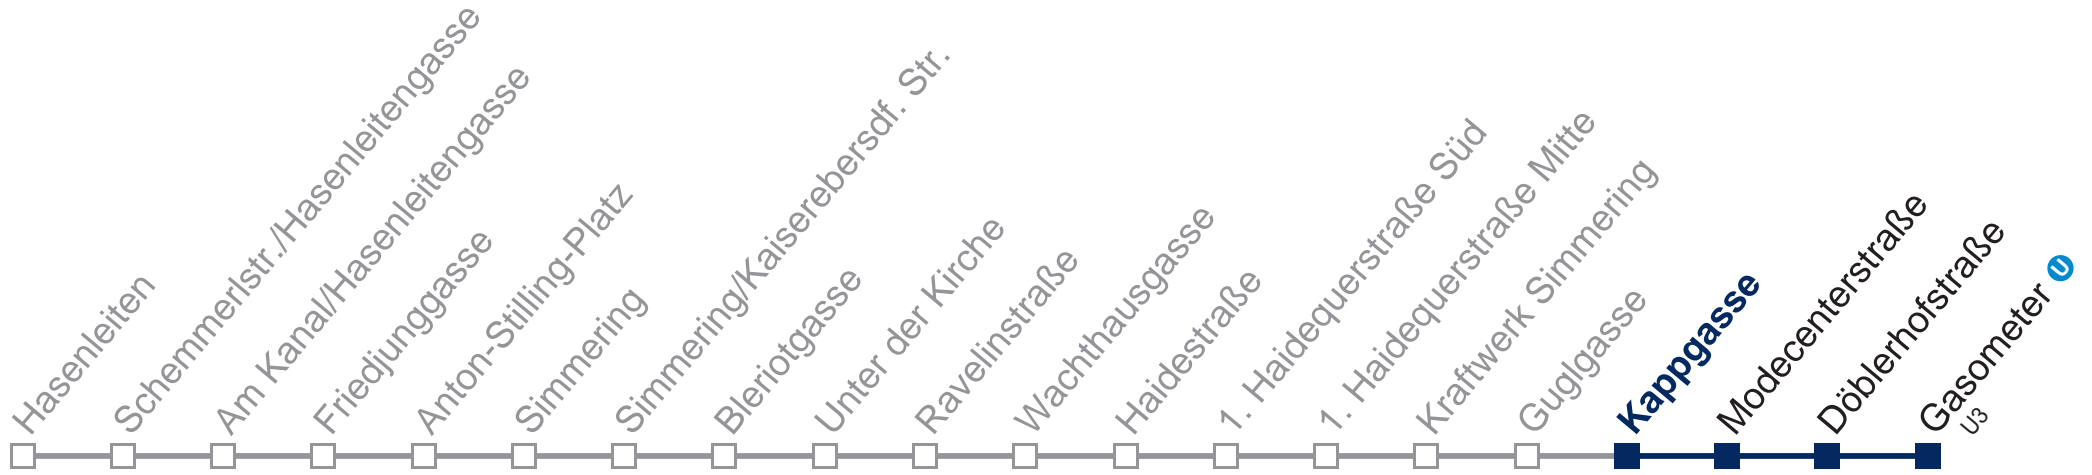

72A Gasometer

Fahrzeit in Minuten zur Hauptverkehrszeit

Montag bis Donnerstag

5	04 19 31 47
6	01 16 31 46
7	01 17 32 47
8	02 17 32 47
9	02 17 32 47
10	02 17 32 47
11	02 17 32 47
12	02 17 32 47
13	02 17 32 47
14	02 17 32 47
15	02 17 32 47
16	02 17 32 47
17	02 17 32 47
18	02 17 32 47
19	02 16

Freitag

5	04 19 31 47
6	01 16 31 46
7	01 17 32 47
8	02 17 32 47
9	02 17 32 47
10	02 17 32 47
11	02 17 32 47
12	02 17 32 47
13	02 17 32 47
14	02 17 32 47
15	02 17 32 47
16	02 17 32 47
17	02 17 32 47
18	02 17 32 47
19	02 16

Samstag

kein Betrieb

Sonn- und Feiertags

kein Betrieb

WienMobil

Kaufen Sie Ihre Tickets bequem mit der WienMobil-App.
Buy your tickets easily via our WienMobil app.

Der Kauf von Tickets ist im Fahrzeug mit 1.1.2018 nicht mehr möglich.

Bitte erwerben Sie Ihre Fahrkarten daher unbedingt vor Fahrtantritt.

Tickets are no longer available from your driver.

Please buy them before starting your trip, e.g. via our WienMobil app.

Auskunft Servicetelefon 01/7909 100

Änderungen vorbehalten