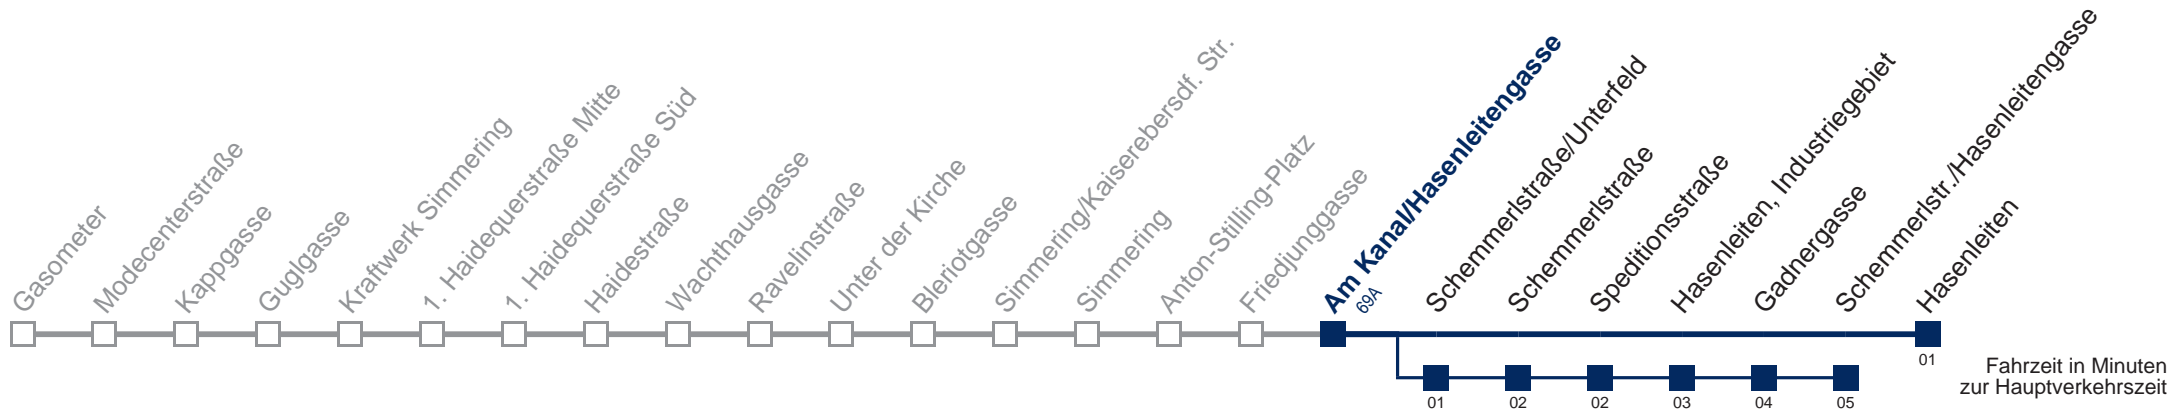

Änderungen vorbehalten

72A Hasenleiten

Montag bis Donnerstag

4	
5	12 34 45 59
6	14 29 44 59
7	14 29 44 59
8	14 29 44 59
9	14 29 44 59
10	14 29 44 59
11	14 29 44 59
12	14 29 44 59
13	14 29 44 59
14	14 29 44 59
15	14 29 44 59
16	14 29 44 59
17	14 29 44 59
18	14 29 44 59
19	14 29 44 59
20	14 29 44 59
21	14 29 44 59
22	14 29 44 59
23	14 29 44 59
0	14