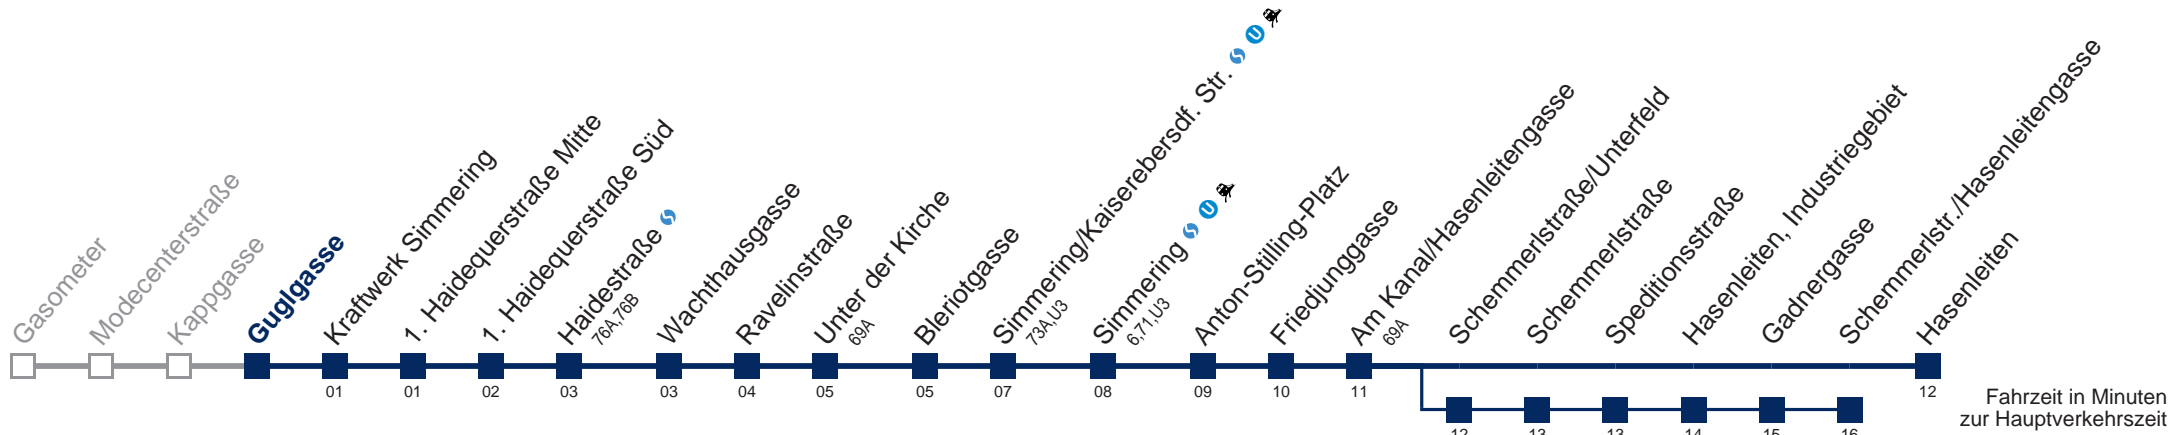

Änderungen vorbehalten

72A Hasenleiten

Montag bis Donnerstag

Freitag

Samstag

Betrieb ab Simmering SU

Sonn- und Feiertags

Betrieb ab Simmering SU