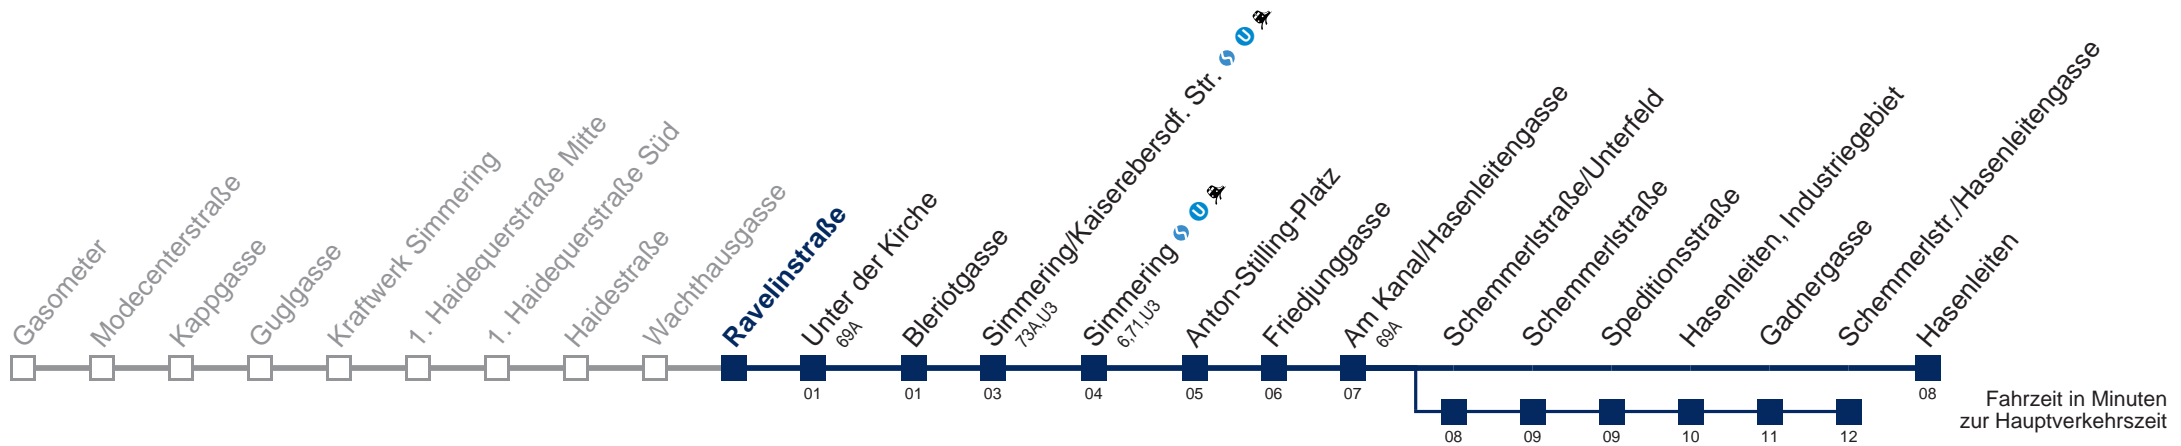

72A Hasenleiten

Montag bis Donnerstag

Freitag

Samstag

Betrieb ab Simmering SU

Sonn- und Feiertags

Betrieb ab Simmering SU

5	05	27	38	50
6	05	20	35	50
7	04	19	34	49
8	04	19	34	49
9	04	19	34	49
10	04	19	34	49
11	04	19	34	49
12	04	19	34	49
13	04	19	34	49
14	04	19	34	49
15	04	19	34	49
16	04	19	34	49
17	04	19	34	49
18	04	19	34	49
19	05			

5	05	27	38	50
6	05	20	35	50
7	04	19	34	49
8	04	19	34	49
9	04	19	34	49
10	04	19	34	49
11	04	19	34	49
12	04	19	34	49
13	04	19	34	49
14	04	19	34	49
15	04	19	34	49
16	04	19	34	49
17	04	19	34	49
18	04	19	34	49
19	05			

kein Betrieb

kein Betrieb

☐ über Schemmerlstraße/Unterfeld
bis Schemmerlstr./Hasenleitengasse

Kaufen Sie Ihre Tickets bequem mit der WienMobil-App.
Buy your tickets easily via our WienMobil app.

Der Kauf von Tickets ist im Fahrzeug mit 1.1.2018 nicht mehr möglich.

Bitte erwerben Sie Ihre Fahrkarten daher unbedingt vor Fahrtantritt.

Tickets are no longer available from your driver.

Please buy them before starting your trip, e.g. via our WienMobil app.

Auskunft Servicetelefon 01/7909 100

Änderungen vorbehalten