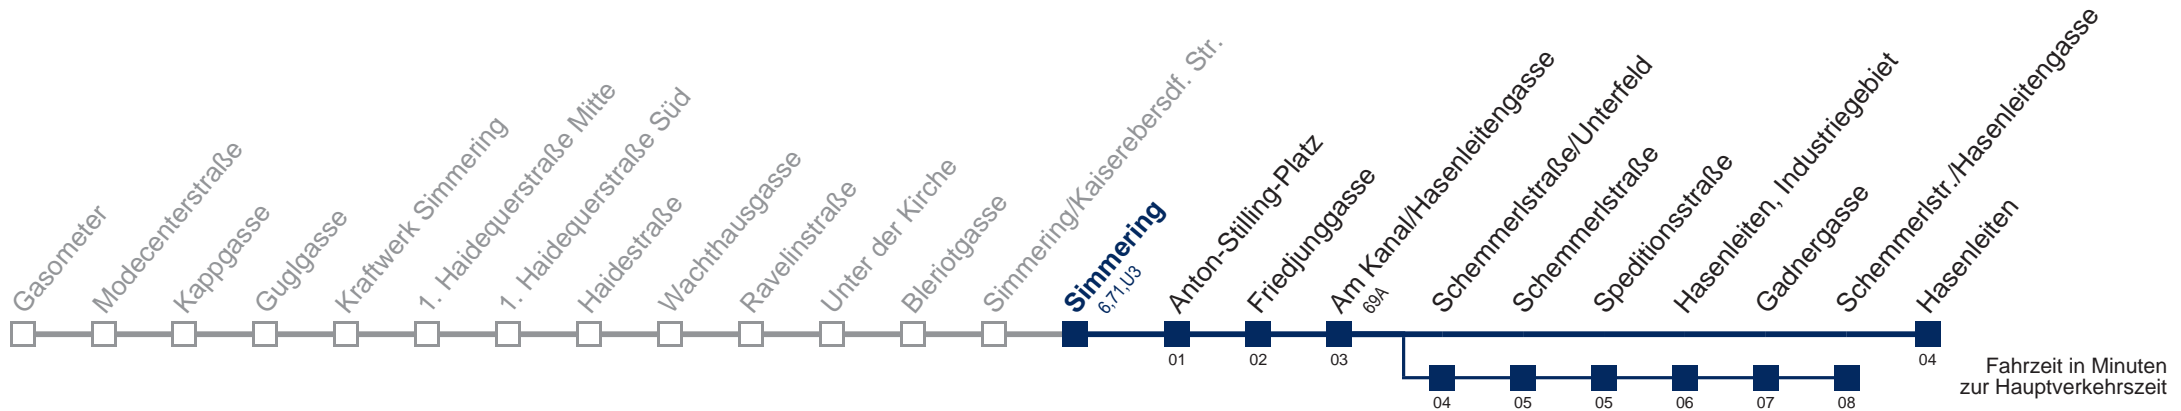

72A Hasenleiten

Montag bis Donnerstag

4	
5	09 31 42 57
6	12 27 42 57
7	12 27 42 57
8	12 27 42 57
9	12 27 42 57
10	12 27 42 57
11	12 27 42 57
12	12 27 42 57
13	12 27 42 57
14	12 27 42 57
15	12 27 42 57
16	12 27 42 57
17	12 27 42 57
18	12 27 42 57
19	12 27 42 57
20	12 27 42 57
21	12 27 42 57
22	12 27 42 57
23	12 27 42 57
0	12

Freitag

4	
5	09 31 42 57
6	12 27 42 57
7	12 27 42 57
8	12 27 42 57
9	12 27 42 57
10	12 27 42 57
11	12 27 42 57
12	12 27 42 57
13	12 27 42 57
14	12 27 42 57
15	12 27 42 57
16	12 27 42 57
17	12 27 42 57
18	12 27 42 57
19	12 27 42 57
20	12 27 42 57
21	12 27 42 57
22	12 27 42 57
23	12 27 42 57
0	12

Samstag

4	57
5	12 27 42 57
6	12 27 42 57
7	12 27 42 57
8	12 24 36 48
9	00 12 24 36 48
10	00 12 24 36 48
11	00 12 24 36 48
12	00 12 27 42 57
13	12 27 42 57
14	12 27 42 57
15	12 27 42 57
16	12 27 42 57
17	12 27 42 57
18	12 27 42 57
19	12 27 42 57
20	12 27 42 57
21	12 27 42 57
22	12 27 42 57
23	12 27 42 57
0	12

Sonn- und Feiertags

4	
5	27 42 57
6	12 27 42 57
7	12 27 42 57
8	12 27 42 57
9	12 27 42 57
10	12 27 42 57
11	12 27 42 57
12	12 27 42 57
13	12 27 42 57
14	12 27 42 57
15	12 27 42 57
16	12 27 42 57
17	12 27 42 57
18	12 27 42 57
19	12 27 42 57
20	12 27 42 57
21	12 27 42 57
22	12 27 42 57
23	12 27 42 57
0	12

☐ über Schemmerlstraße/Unterfeld bis Schemmerlstr./Hasenleitingasse

Kaufen Sie Ihre Tickets bequem mit der WienMobil-App. Buy your tickets easily via our WienMobil app.

Der Kauf von Tickets ist im Fahrzeug mit 1.1.2018 nicht mehr möglich.

Bitte erwerben Sie Ihre Fahrkarten daher unbedingt vor Fahrtantritt.

Tickets are no longer available from your driver.

Please buy them before starting your trip, e.g. via our WienMobil app.

Auskunft Servicetelefon 01/7909 100

Änderungen vorbehalten