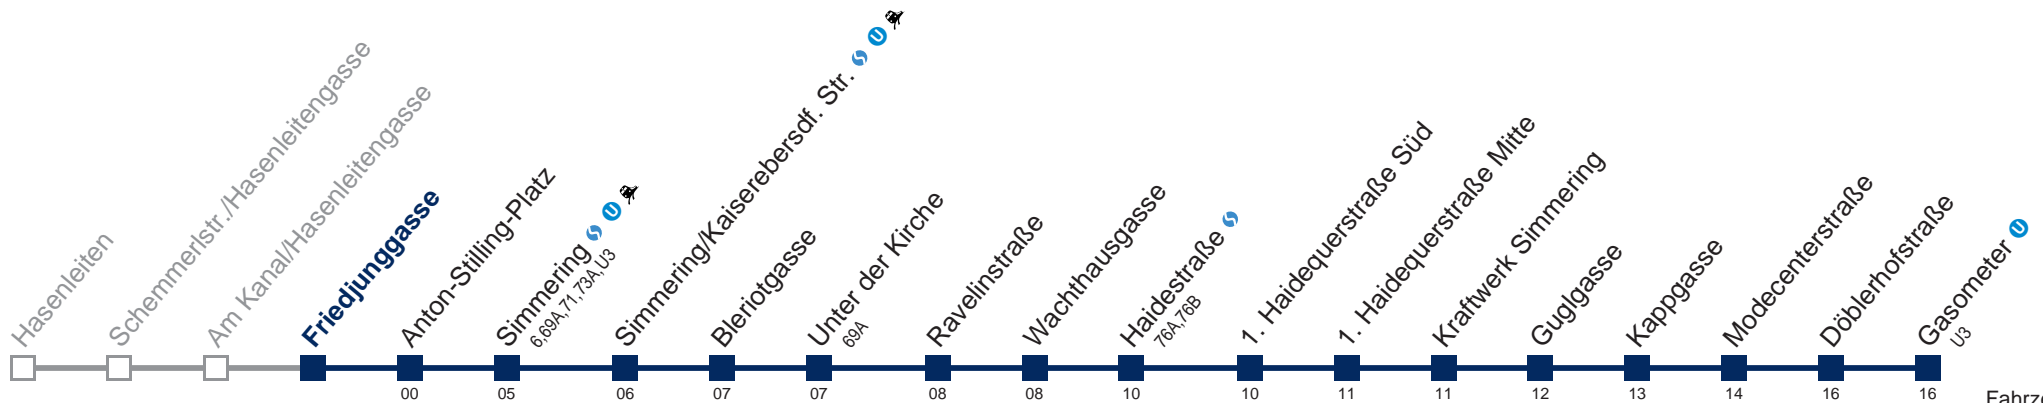

72A Gasometer U

Fahrzeit in Minuten zur Hauptverkehrszeit

Montag bis Donnerstag

4	51
5	06 18 37 51
6	02 21 32 51
7	02 21 32 51
8	02 21 32 51
9	02 17 32 47
10	02 17 32 47
11	02 17 32 47
12	02 17 32 47
13	02 17 32 51
14	02 21 32 47
15	02 21 32 47
16	02 21 32 47
17	02 21 32 51
18	02 21 32 47
19	02 17 32 47
20	02 17 32 47
21	02 17 32 47
22	02 17 32 47
23	02 17 32 47
0	02

Freitag

4	51
5	06 18 37 51
6	02 21 32 51
7	02 21 32 51
8	02 21 32 51
9	02 17 32 47
10	02 17 32 47
11	02 17 32 47
12	02 21 32 47
13	02 17 32 51
14	02 21 32 47
15	02 21 32 47
16	02 21 32 47
17	02 21 32 51
18	02 21 32 47
19	02 17 32 47
20	02 17 32 47
21	02 17 32 47
22	02 17 32 47
23	02 17 32 47
0	02

Samstag

4	51
5	02 17 32 47
6	02 17 32 47
7	02 17 32 47
8	02 17 29 41 53
9	05 17 29 41 53
10	05 17 29 41 53
11	05 17 29 41 53
12	05 17 32 47
13	02 17 32 47
14	02 17 32 47
15	02 17 32 47
16	02 17 32 47
17	02 17 32 47
18	02 17 32 47
19	02 17 32 47
20	02 17 32 47
21	02 17 32 47
22	02 17 32 47
23	02 17 32 47
0	02

Sonn- und Feiertags

4	
5	17 32 47
6	02 17 32 47
7	02 17 32 47
8	02 17 32 47
9	02 17 32 47
10	02 17 32 47
11	02 17 32 47
12	02 17 32 47
13	02 17 32 47
14	02 17 32 47
15	02 17 32 47
16	02 17 32 47
17	02 17 32 47
18	02 17 32 47
19	02 17 32 47
20	02 17 32 47
21	02 17 32 47
22	02 17 32 47
23	02 17 32 47
0	02

□ bis Simmering S U

Kaufen Sie Ihre Tickets bequem mit der WienMobil-App.
Buy your tickets easily via our WienMobil app.

Der Kauf von Tickets ist im Fahrzeug mit 1.1.2018 nicht mehr möglich.

Bitte erwerben Sie Ihre Fahrkarten daher unbedingt vor Fahrtantritt.

Tickets are no longer available from your driver.

Please buy them before starting your trip, e.g. via our WienMobil app.

Auskunft Servicetelefon 01/7909 100

Änderungen vorbehalten