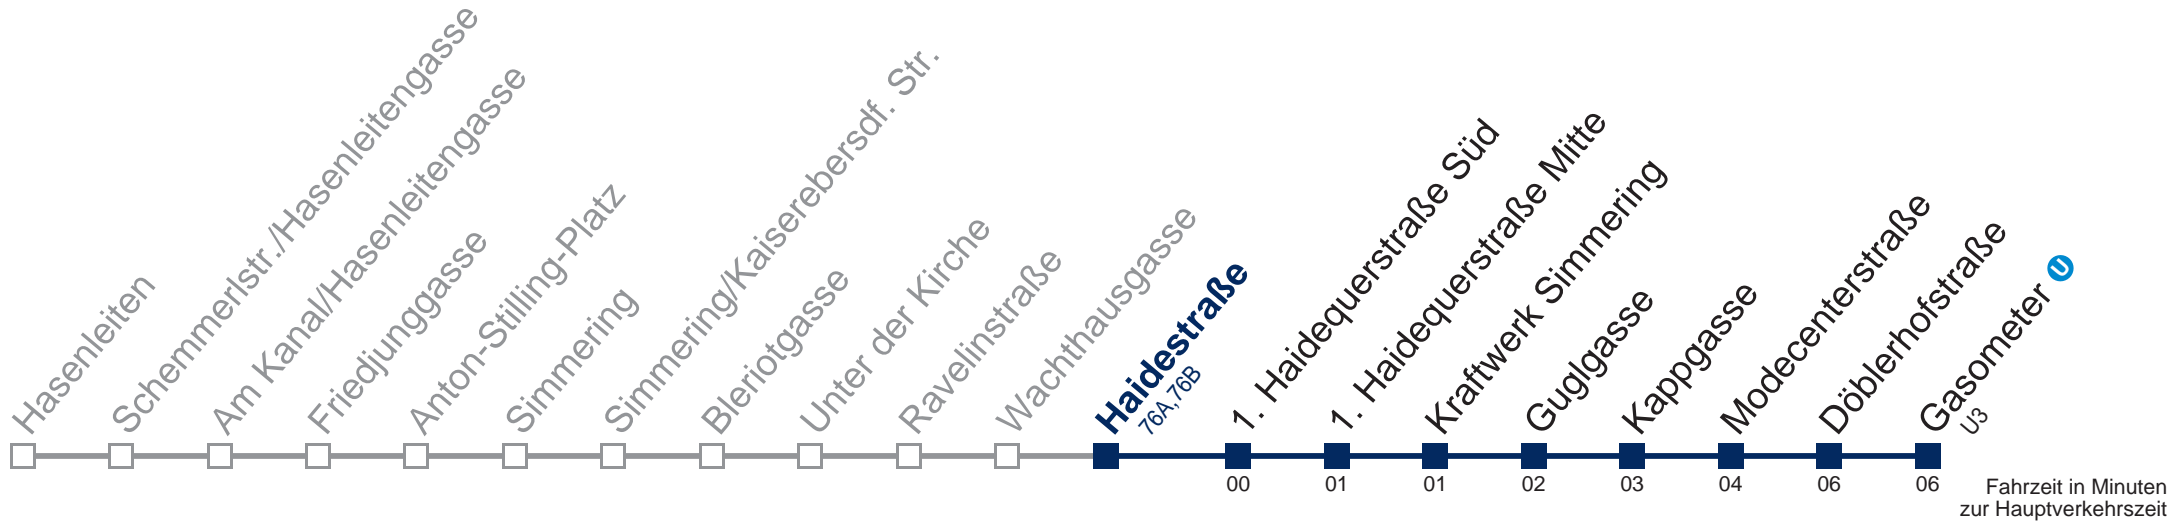

72A Gasometer

Fahrzeit in Minuten zur Hauptverkehrszeit

Montag bis Donnerstag

Freitag

Samstag

Sonn- und Feiertags

5 01 16 28 44 58
6 13 28 43 58
7 14 29 44 59
8 14 29 44 59
9 14 29 44 59
10 14 29 44 59
11 14 29 44 59
12 14 29 44 59
13 14 29 44 59
14 14 29 44 59
15 14 29 44 59
16 14 29 44 59
17 14 29 44 59
18 14 29 44 59
19 13

5 01 16 28 44 58
6 13 28 43 58
7 14 29 44 59
8 14 29 44 59
9 14 29 44 59
10 14 29 44 59
11 14 29 44 59
12 14 29 44 59
13 14 29 44 59
14 14 29 44 59
15 14 29 44 59
16 14 29 44 59
17 14 29 44 59
18 14 29 44 59
19 13

kein Betrieb

kein Betrieb

Kaufen Sie Ihre Tickets bequem mit der WienMobil-App.
Buy your tickets easily via our WienMobil app.

Der Kauf von Tickets ist im Fahrzeug mit 1.1.2018 nicht mehr möglich.

Bitte erwerben Sie Ihre Fahrkarten daher unbedingt vor Fahrtantritt.

Tickets are no longer available from your driver.

Please buy them before starting your trip, e.g. via our WienMobil app.

Auskunft Servicetelefon 01/7909 100

Änderungen vorbehalten