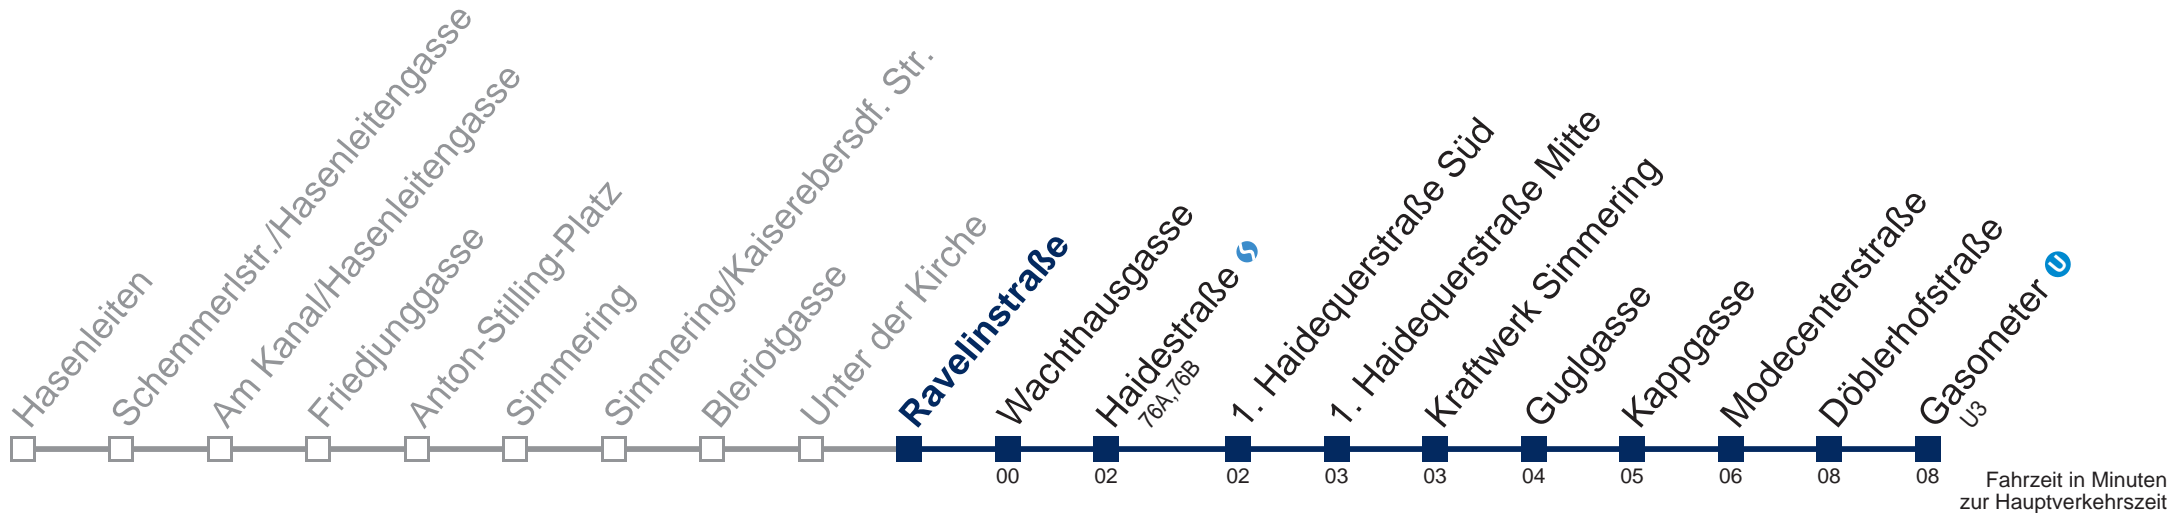

72A Gasometer U

Montag bis Donnerstag

4	59
5	14 26 42 56
6	11 26 41 56
7	12 27 42 57
8	12 27 42 57
9	12 27 42 57
10	12 27 42 57
11	12 27 42 57
12	12 27 42 57
13	12 27 42 57
14	12 27 42 57
15	12 27 42 57
16	12 27 42 57
17	12 27 42 57
18	12 27 42 57
19	11

Freitag

4	59
5	14 26 42 56
6	11 26 41 56
7	12 27 42 57
8	12 27 42 57
9	12 27 42 57
10	12 27 42 57
11	12 27 42 57
12	12 27 42 57
13	12 27 42 57
14	12 27 42 57
15	12 27 42 57
16	12 27 42 57
17	12 27 42 57
18	12 27 42 57
19	11

Samstag

kein Betrieb

Sonn- und Feiertags

kein Betrieb

Kaufen Sie Ihre Tickets bequem mit der WienMobil-App.
Buy your tickets easily via our WienMobil app.

Der Kauf von Tickets ist im Fahrzeug mit 1.1.2018 nicht mehr möglich.

Bitte erwerben Sie Ihre Fahrkarten daher unbedingt vor Fahrtantritt.
Tickets are no longer available from your driver.
Please buy them before starting your trip, e.g. via our WienMobil app.

Auskunft Servicetelefon 01/7909 100

Änderungen vorbehalten