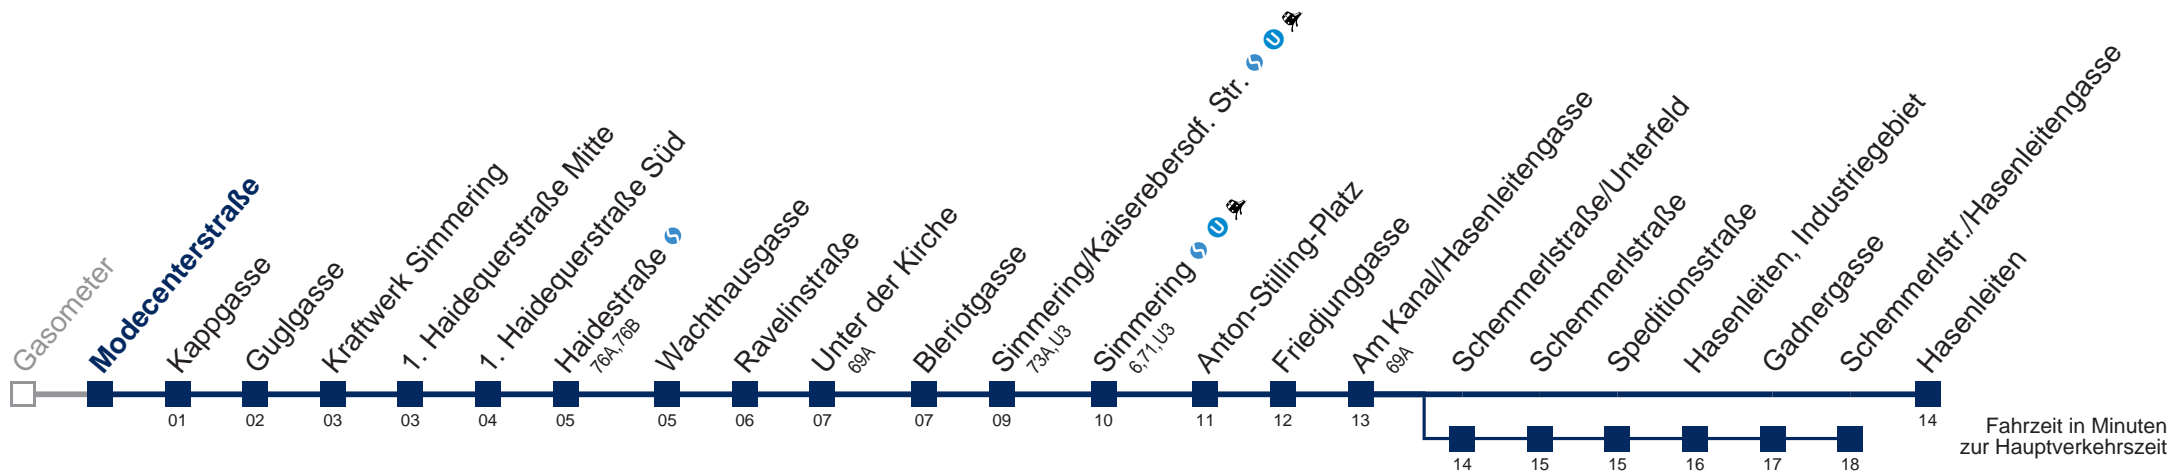

Änderungen vorbehalten

72A Hasenleiten

Montag bis Donnerstag

Freitag

Samstag

Betrieb ab Simmering SU

Sonn- und Feiertags

Betrieb ab Simmering SU