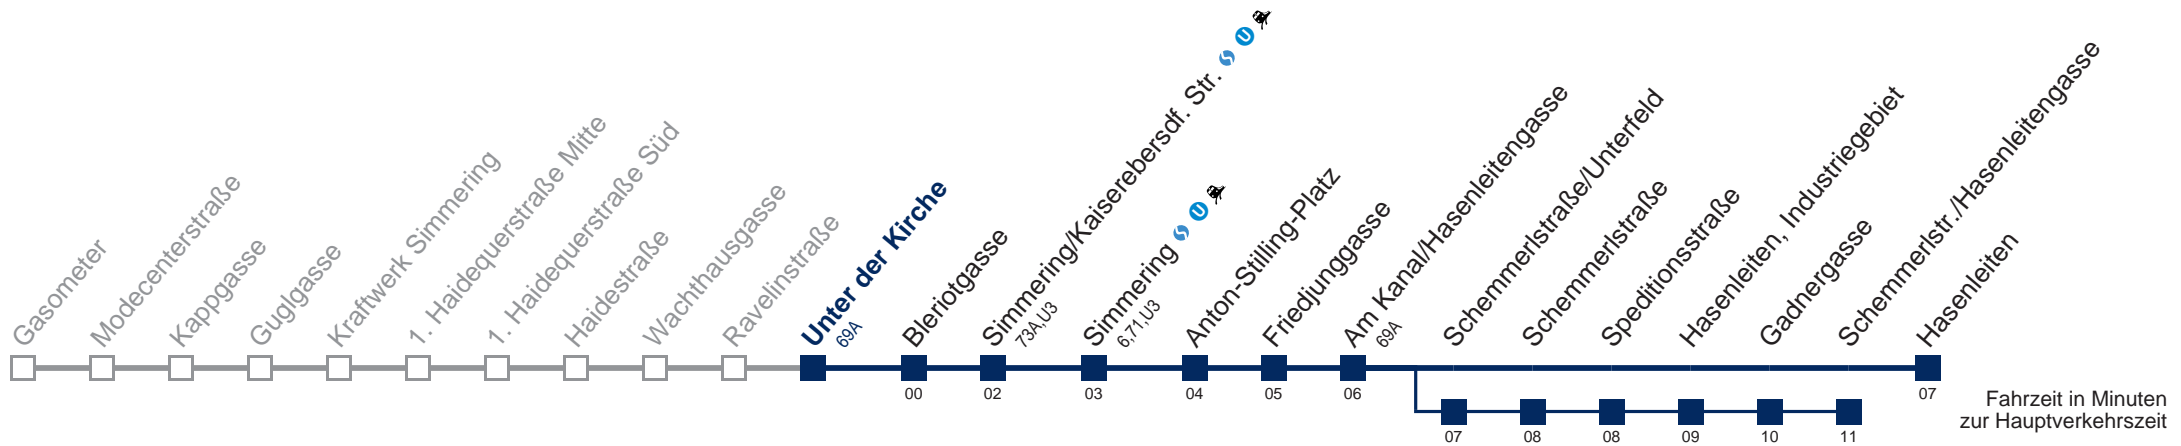

72A Hasenleiten

Montag bis Donnerstag

Freitag

Samstag

Betrieb ab Simmering SU

Sonn- und Feiertags

Betrieb ab Simmering SU

5 06 28 39 50
6 05 20 35 50
7 04 19 34 49
8 04 19 34 49
9 04 19 34 49
10 04 19 34 49
11 04 19 34 49
12 04 19 34 49
13 04 19 34 49
14 04 19 34 49
15 04 19 34 49
16 04 19 34 49
17 04 19 34 49
18 04 19 34 49
19 05

5 06 28 39 50
6 05 20 35 50
7 04 19 34 49
8 04 19 34 49
9 04 19 34 49
10 04 19 34 49
11 04 19 34 49
12 04 19 34 49
13 04 19 34 49
14 04 19 34 49
15 04 19 34 49
16 04 19 34 49
17 04 19 34 49
18 04 19 34 49
19 05

kein Betrieb

kein Betrieb

☐ über Schemmerlstraße/Unterfeld
bis Schemmerlstr./Hasenleitengasse

Kaufen Sie Ihre Tickets bequem mit der WienMobil-App.
Buy your tickets easily via our WienMobil app.

Der Kauf von Tickets ist im Fahrzeug mit 1.1.2018 nicht mehr möglich.

Bitte erwerben Sie Ihre Fahrkarten daher unbedingt vor Fahrtantritt.
Tickets are no longer available from your driver.
Please buy them before starting your trip, e.g. via our WienMobil app.

Auskunft Servicetelefon 01/7909 100

Änderungen vorbehalten