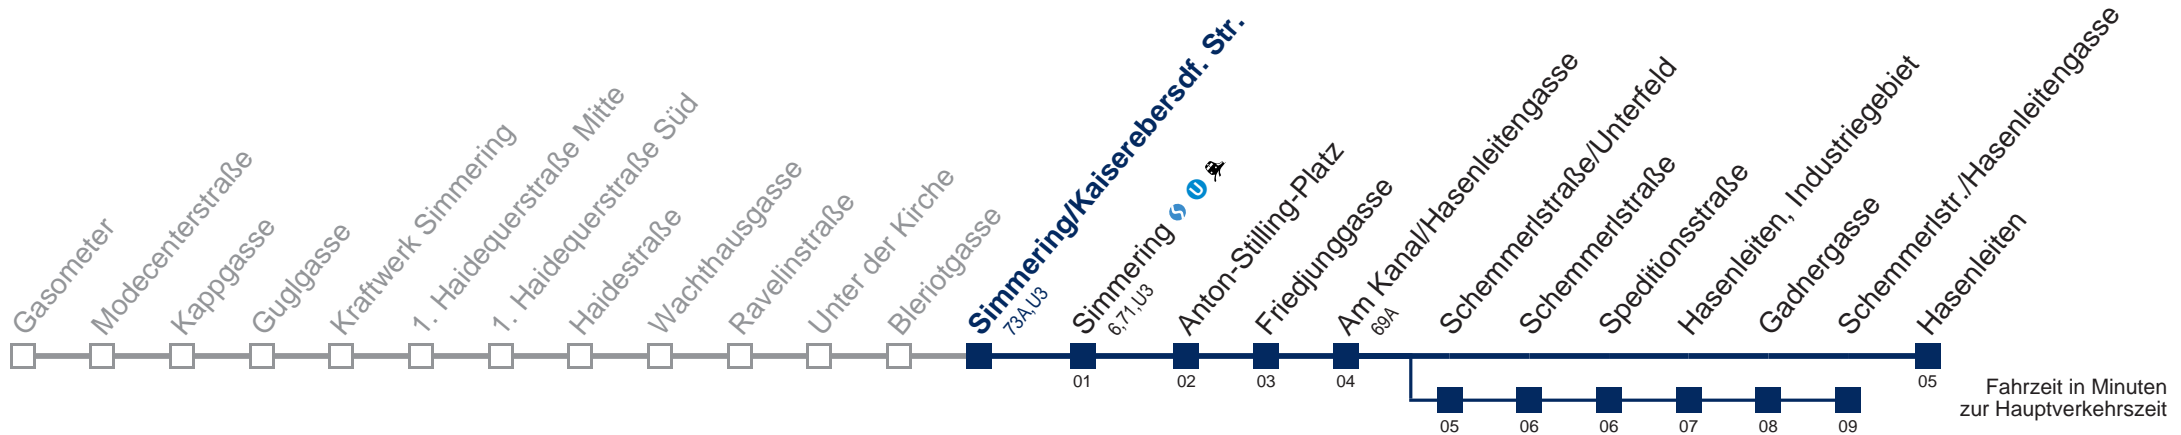

72A Hasenleiten

Montag bis Donnerstag

Freitag

Samstag

Betrieb ab Simmering SU

Sonn- und Feiertags

Betrieb ab Simmering SU

5	08	30	41	52
6	07	22	37	52
7	07	22	37	52
8	07	22	37	52
9	07	22	37	52
10	07	22	37	52
11	07	22	37	52
12	07	22	37	52
13	07	22	37	52
14	07	22	37	52
15	07	22	37	52
16	07	22	37	52
17	07	22	37	52
18	07	22	37	52
19	07			

5	08	30	41	52
6	07	22	37	52
7	07	22	37	52
8	07	22	37	52
9	07	22	37	52
10	07	22	37	52
11	07	22	37	52
12	07	22	37	52
13	07	22	37	52
14	07	22	37	52
15	07	22	37	52
16	07	22	37	52
17	07	22	37	52
18	07	22	37	52
19	07			

kein Betrieb

kein Betrieb

□ über Schemmerlstraße/Unterfeld bis Schemmerlstr./Hasenleitengasse

Kaufen Sie Ihre Tickets bequem mit der WienMobil-App. Buy your tickets easily via our WienMobil app.

Der Kauf von Tickets ist im Fahrzeug mit 1.1.2018 nicht mehr möglich.

Bitte erwerben Sie Ihre Fahrkarten daher unbedingt vor Fahrtantritt.

Tickets are no longer available from your driver.

Please buy them before starting your trip, e.g. via our WienMobil app.

Auskunft Servicetelefon 01/7909 100

Änderungen vorbehalten