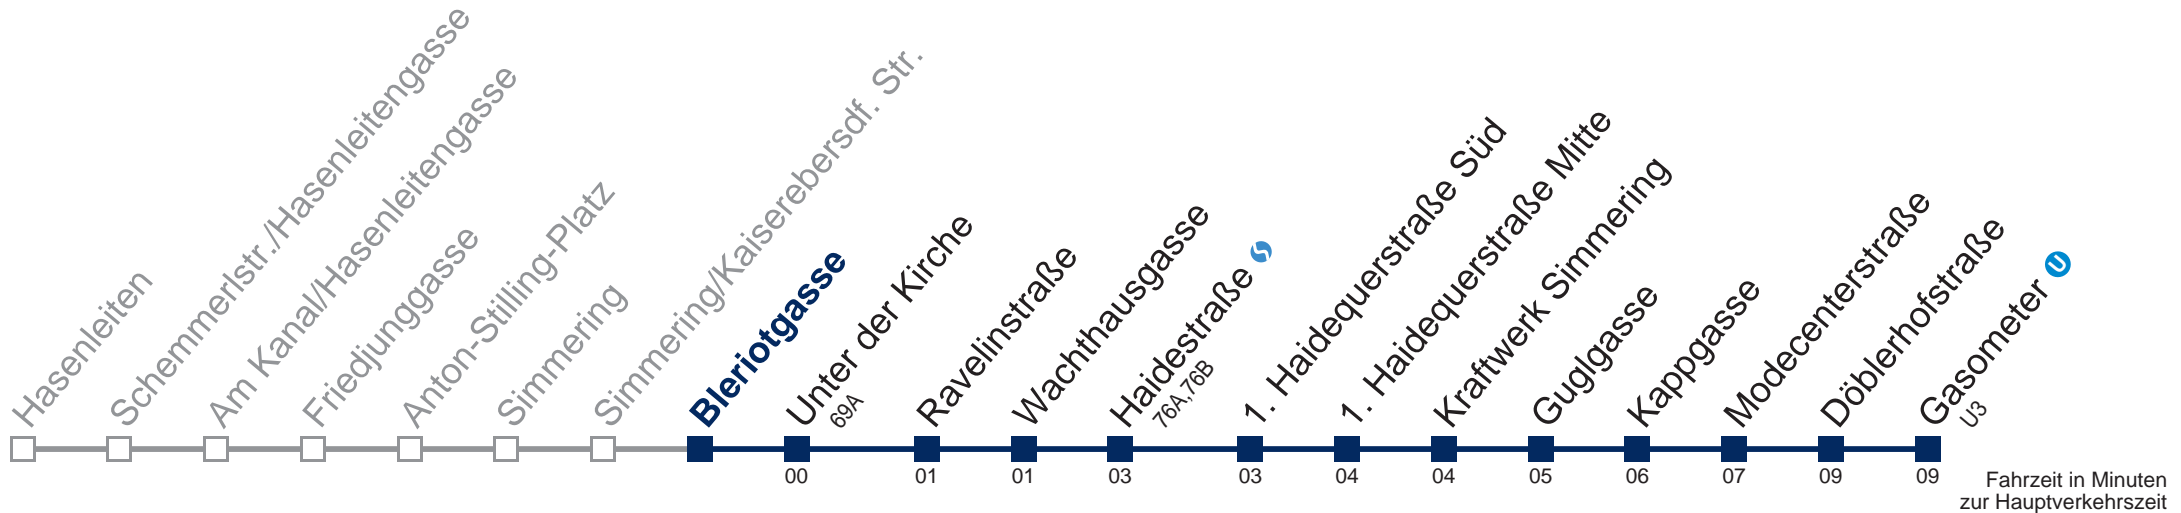

72A Gasometer U

Montag bis Donnerstag

4	58
5	13 25 41 55
6	10 25 40 55
7	10 25 40 55
8	10 25 40 55
9	10 25 40 55
10	10 25 40 55
11	10 25 40 55
12	10 25 40 55
13	10 25 40 55
14	10 25 40 55
15	10 25 40 55
16	10 25 40 55
17	10 25 40 55
18	10 25 40 55
19	10

Freitag

4	58
5	13 25 41 55
6	10 25 40 55
7	10 25 40 55
8	10 25 40 55
9	10 25 40 55
10	10 25 40 55
11	10 25 40 55
12	10 25 40 55
13	10 25 40 55
14	10 25 40 55
15	10 25 40 55
16	10 25 40 55
17	10 25 40 55
18	10 25 40 55
19	10

Samstag

kein Betrieb

Sonn- und Feiertags

kein Betrieb

Kaufen Sie Ihre Tickets bequem mit der WienMobil-App.
Buy your tickets easily via our WienMobil app.

Der Kauf von Tickets ist im Fahrzeug mit 1.1.2018 nicht mehr möglich.

Bitte erwerben Sie Ihre Fahrkarten daher unbedingt vor Fahrtantritt.
Tickets are no longer available from your driver.
Please buy them before starting your trip, e.g. via our WienMobil app.

Auskunft Servicetelefon 01/7909 100

Änderungen vorbehalten