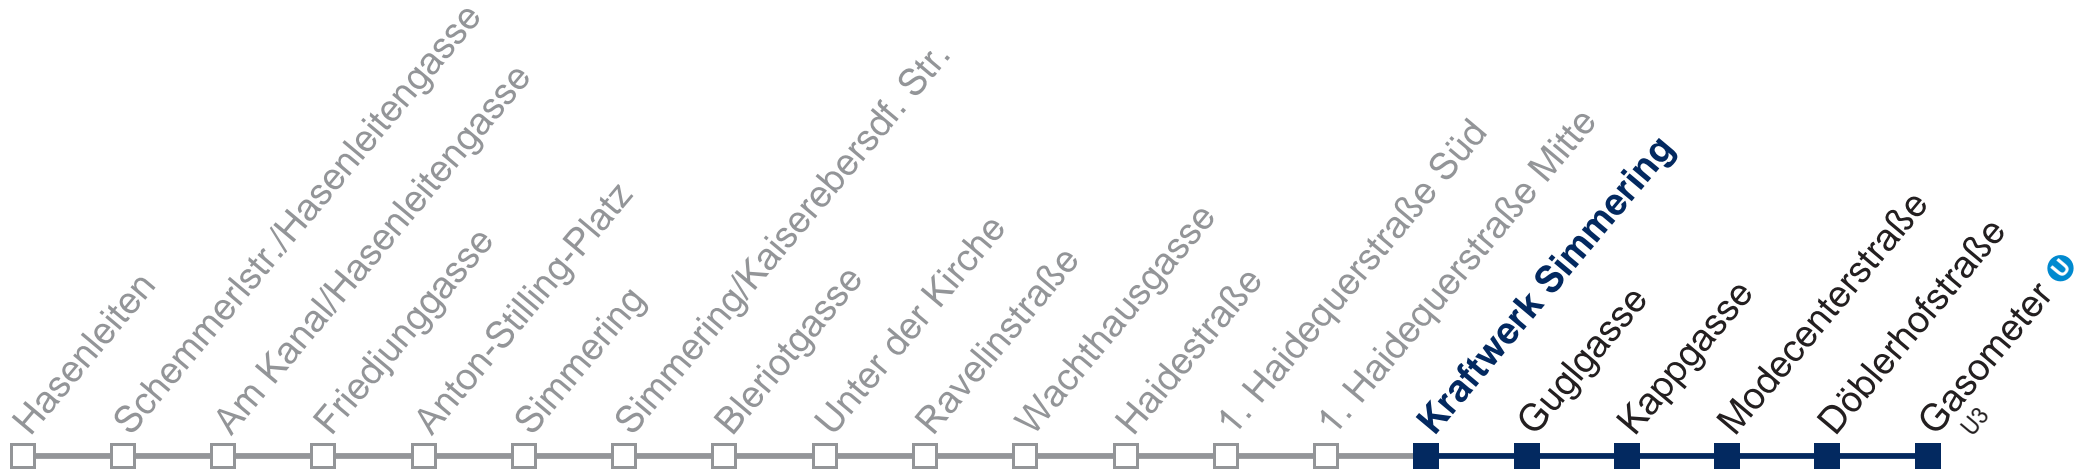

72A Gasometer

Fahrzeit in Minuten zur Hauptverkehrszeit

Montag bis Donnerstag

5	02 17 29 45 59
6	14 29 44 59
7	15 30 45
8	00 15 30 45
9	00 15 30 45
10	00 15 30 45
11	00 15 30 45
12	00 15 30 45
13	00 15 30 45
14	00 15 30 45
15	00 15 30 45
16	00 15 30 45
17	00 15 30 45
18	00 15 30 45
19	00 14

Freitag

5	02 17 29 45 59
6	14 29 44 59
7	15 30 45
8	00 15 30 45
9	00 15 30 45
10	00 15 30 45
11	00 15 30 45
12	00 15 30 45
13	00 15 30 45
14	00 15 30 45
15	00 15 30 45
16	00 15 30 45
17	00 15 30 45
18	00 15 30 45
19	00 14

Samstag

kein Betrieb

Sonn- und Feiertags

kein Betrieb

Kaufen Sie Ihre Tickets bequem mit der WienMobil-App.
Buy your tickets easily via our WienMobil app.

Der Kauf von Tickets ist im Fahrzeug mit 1.1.2018 nicht mehr möglich.

Bitte erwerben Sie Ihre Fahrkarten daher unbedingt vor Fahrtantritt.
Tickets are no longer available from your driver.
Please buy them before starting your trip, e.g. via our WienMobil app.

Auskunft Servicetelefon 01/7909 100

Änderungen vorbehalten