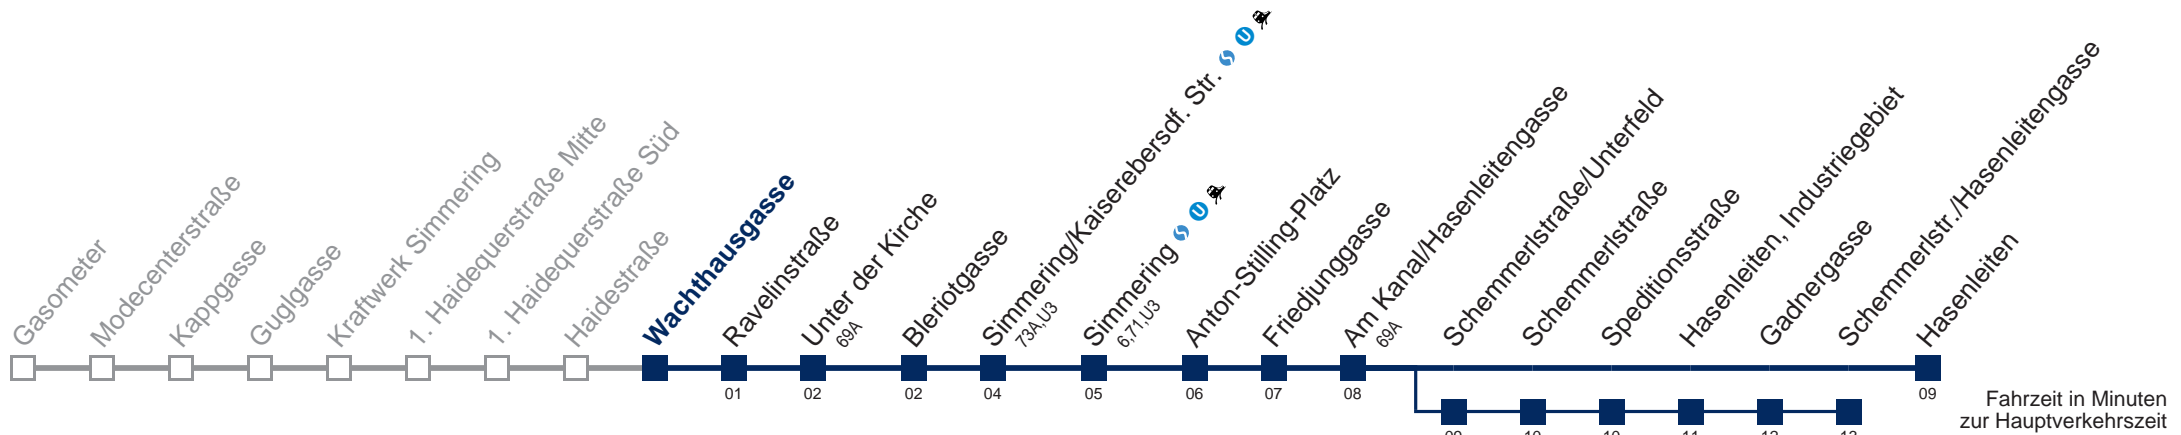

72A Hasenleiten

Montag bis Donnerstag

Freitag

Samstag

Betrieb ab Simmering SU

Sonn- und Feiertags

Betrieb ab Simmering SU

5	04	26	37	49
6	04	19	34	49
7	03	18	33	48
8	03	18	33	48
9	03	18	33	48
10	03	18	33	48
11	03	18	33	48
12	03	18	33	48
13	03	18	33	48
14	03	18	33	48
15	03	18	33	48
16	03	18	33	48
17	03	18	33	48
18	03	18	33	48
19	04			

5	04	26	37	49
6	04	19	34	49
7	03	18	33	48
8	03	18	33	48
9	03	18	33	48
10	03	18	33	48
11	03	18	33	48
12	03	18	33	48
13	03	18	33	48
14	03	18	33	48
15	03	18	33	48
16	03	18	33	48
17	03	18	33	48
18	03	18	33	48
19	04			

kein Betrieb

kein Betrieb

☐ über Schemmerlstraße/Unterfeld
bis Schemmerlstr./Hasenleitenengasse

Kaufen Sie Ihre Tickets bequem mit der WienMobil-App.
Buy your tickets easily via our WienMobil app.

Der Kauf von Tickets ist im Fahrzeug mit 1.1.2018 nicht mehr möglich.

Bitte erwerben Sie Ihre Fahrkarten daher unbedingt vor Fahrtantritt.
Tickets are no longer available from your driver.
Please buy them before starting your trip, e.g. via our WienMobil app.

Auskunft Servicetelefon 01/7909 100

Änderungen vorbehalten