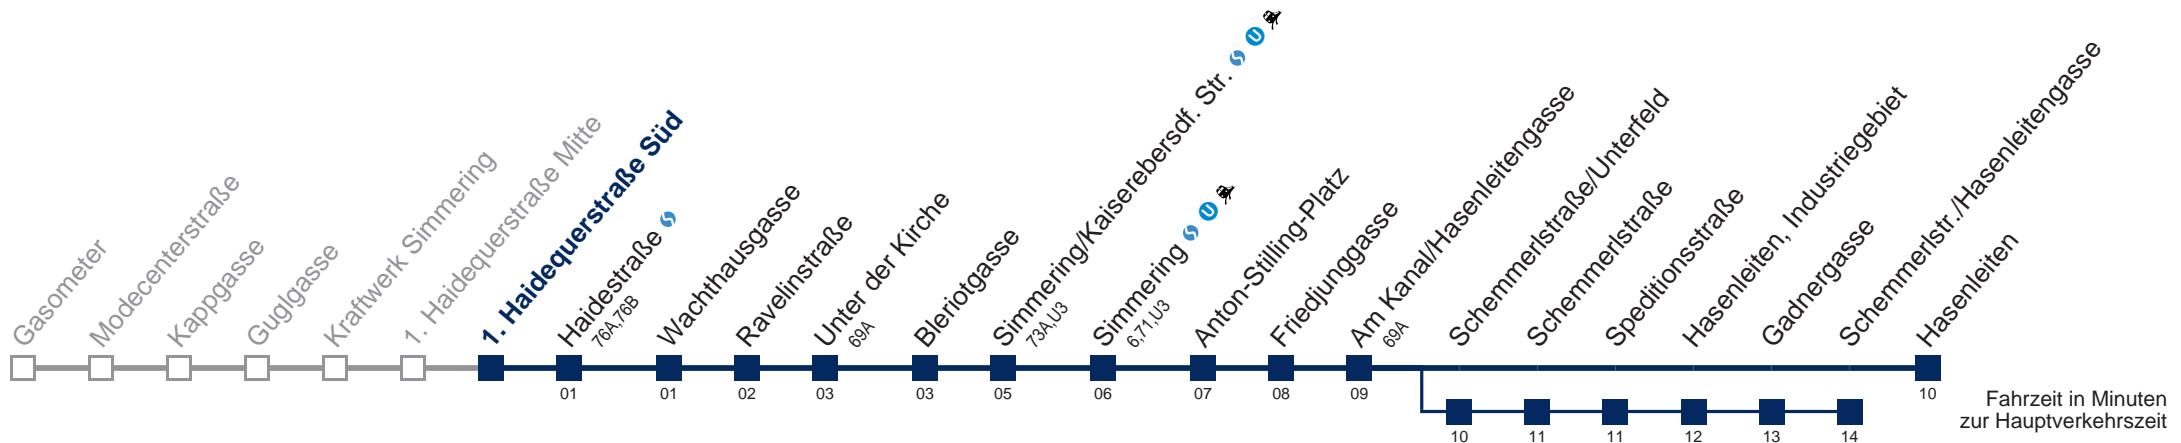

72A Hasenleiten

Montag bis Donnerstag

Freitag

Samstag

Betrieb ab Simmering SU

Sonn- und Feiertags

Betrieb ab Simmering SU

5 25 36 47
6 02 17 32 47
7 01 16 31 46
8 01 16 31 46
9 01 16 31 46
10 01 16 31 46
11 01 16 31 46
12 01 16 31 46
13 01 16 31 46
14 01 16 31 46
15 01 16 31 46
16 01 16 31 46
17 01 16 31 46
18 01 16 31 46
19 02

5 25 36 47
6 02 17 32 47
7 01 16 31 46
8 01 16 31 46
9 01 16 31 46
10 01 16 31 46
11 01 16 31 46
12 01 16 31 46
13 01 16 31 46
14 01 16 31 46
15 01 16 31 46
16 01 16 31 46
17 01 16 31 46
18 01 16 31 46
19 02

kein Betrieb

kein Betrieb

☐ über Schemmerlstraße/Unterfeld bis Schemmerlstr./Hasenleitingasse

Kaufen Sie Ihre Tickets bequem mit der WienMobil-App. Buy your tickets easily via our WienMobil app.

Der Kauf von Tickets ist im Fahrzeug mit 1.1.2018 nicht mehr möglich.

Bitte erwerben Sie Ihre Fahrkarten daher unbedingt vor Fahrtantritt. Tickets are no longer available from your driver. Please buy them before starting your trip, e.g. via our WienMobil app.

Auskunft Servicetelefon 01/7909 100
Änderungen vorbehalten