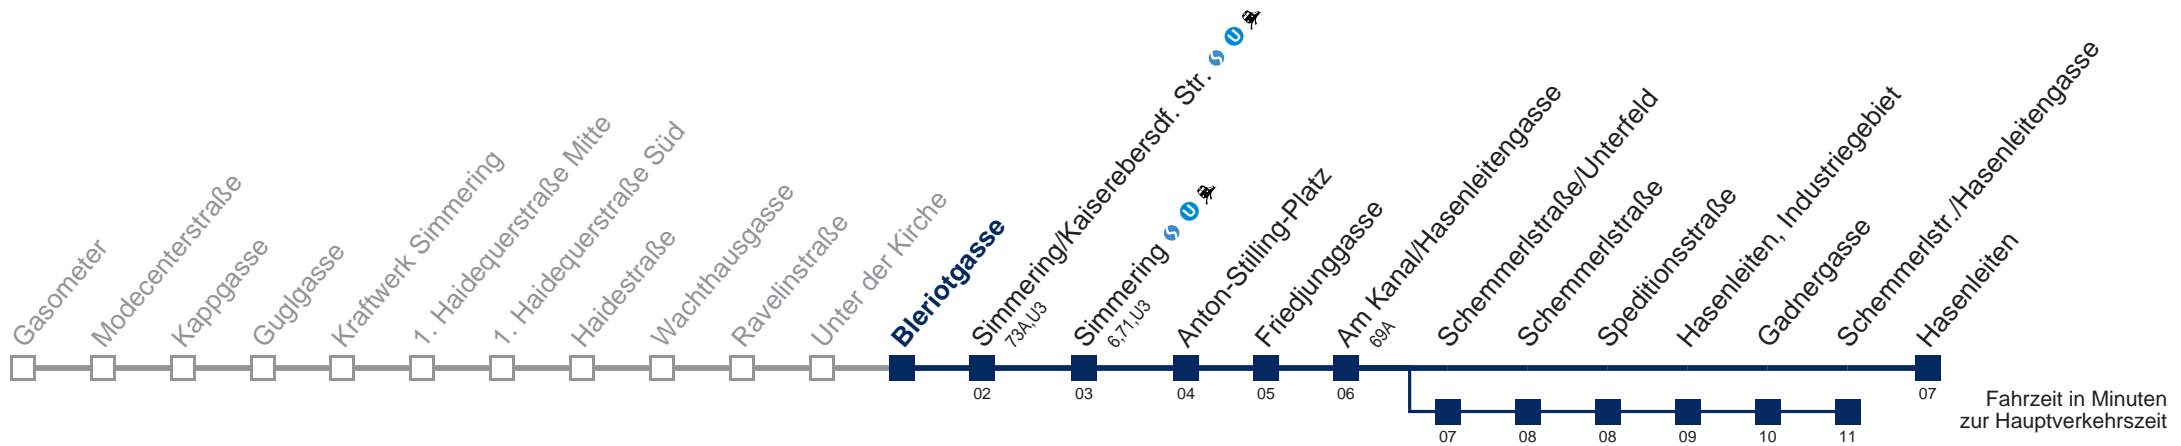

72A Hasenleiten

Montag bis Donnerstag

Freitag

Samstag

Betrieb ab Simmering SU

Sonn- und Feiertags

Betrieb ab Simmering SU

5 06 28 39 51
6 06 21 36 51
7 05 20 35 50
8 05 20 35 50
9 05 20 35 50
10 05 20 35 50
11 05 20 35 50
12 05 20 35 50
13 05 20 35 50
14 05 20 35 50
15 05 20 35 50
16 05 20 35 50
17 05 20 35 50
18 05 20 35 50
19 06

5 06 28 39 51
6 06 21 36 51
7 05 20 35 50
8 05 20 35 50
9 05 20 35 50
10 05 20 35 50
11 05 20 35 50
12 05 20 35 50
13 05 20 35 50
14 05 20 35 50
15 05 20 35 50
16 05 20 35 50
17 05 20 35 50
18 05 20 35 50
19 06

kein Betrieb

kein Betrieb

☐ über Schemmelstraße/Unterfeld
bis Schemmelstr./Hasenleitengasse

Kaufen Sie Ihre Tickets bequem mit der WienMobil-App.
Buy your tickets easily via our WienMobil app.

Der Kauf von Tickets ist im Fahrzeug mit 1.1.2018 nicht mehr möglich.

Bitte erwerben Sie Ihre Fahrkarten daher unbedingt vor Fahrtantritt.

Tickets are no longer available from your driver.

Please buy them before starting your trip, e.g. via our WienMobil app.

Auskunft Servicetelefon 01/7909 100

Änderungen vorbehalten