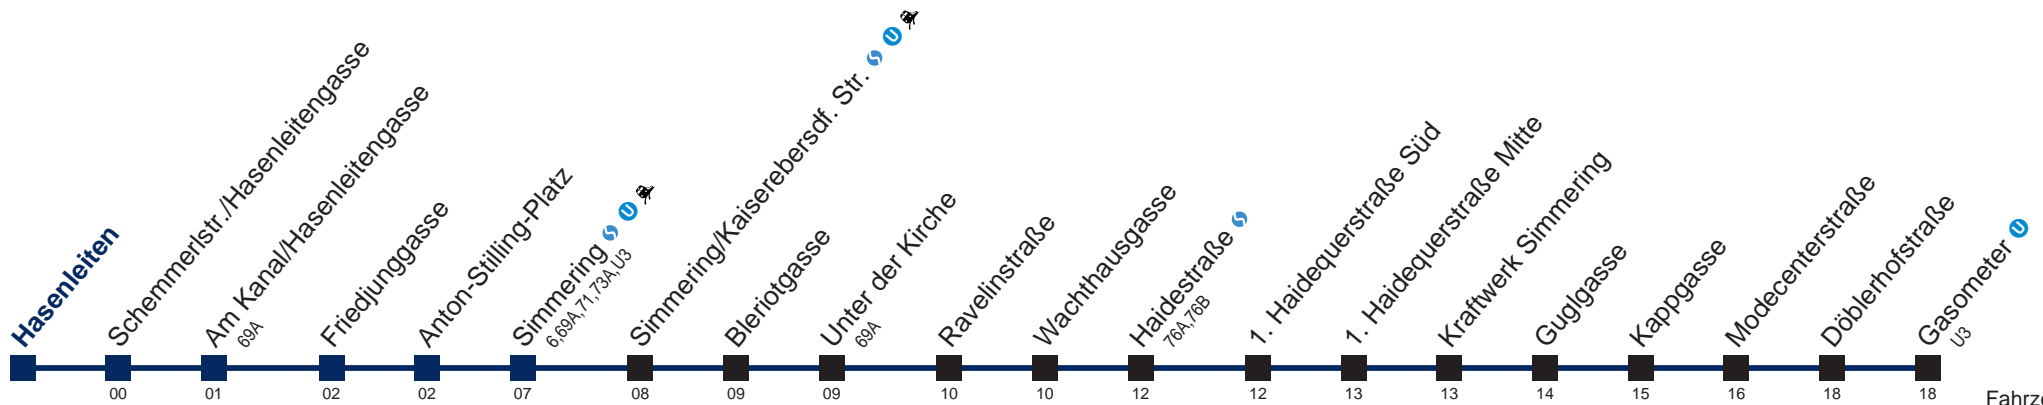

72A Gasometer U

Fahrzeit in Minuten zur Hauptverkehrszeit

Montag bis Donnerstag

4	49
5	04 35
6	00 30
7	00 30
8	00 30
9	00 15 30 45
10	00 15 30 45
11	00 15 30 45
12	00 15 30 45
13	00 15 30
14	00 30 45
15	00 30 45
16	00 30 45
17	00 30
18	00 30 45
19	00 15 30 45
20	00 15 30 45
21	00 15 30 45
22	00 15 30 45
23	00 15 30 45
0	00

Freitag

4	49
5	04 35
6	00 30
7	00 30
8	00 30
9	00 15 30 45
10	00 15 30 45
11	00 15 30 45
12	00 30 45
13	00 15 30
14	00 30 45
15	00 30 45
16	00 30 45
17	00 30
18	00 30 45
19	00 15 30 45
20	00 15 30 45
21	00 15 30 45
22	00 15 30 45
23	00 15 30 45
0	00

Samstag

4	49
5	00 15 30 45
6	00 15 30 45
7	00 15 30 45
8	00 15 27 39 51
9	03 15 27 39 51
10	03 15 27 39 51
11	03 15 27 39 51
12	03 15 30 45
13	00 15 30 45
14	00 15 30 45
15	00 15 30 45
16	00 15 30 45
17	00 15 30 45
18	00 15 30 45
19	00 15 30 45
20	00 15 30 45
21	00 15 30 45
22	00 15 30 45
23	00 15 30 45
0	00

Sonn- und Feiertags

4	
5	15 30 45
6	00 15 30 45
7	00 15 30 45
8	00 15 30 45
9	00 15 30 45
10	00 15 30 45
11	00 15 30 45
12	00 15 30 45
13	00 15 30 45
14	00 15 30 45
15	00 15 30 45
16	00 15 30 45
17	00 15 30 45
18	00 15 30 45
19	00 15 30 45
20	00 15 30 45
21	00 15 30 45
22	00 15 30 45
23	00 15 30 45
0	00

☐ bis Simmering

Kaufen Sie Ihre Tickets bequem mit der WienMobil-App.
Buy your tickets easily via our WienMobil app.

Der Kauf von Tickets ist im Fahrzeug mit 1.1.2018 nicht mehr möglich.

Bitte erwerben Sie Ihre Fahrkarten daher unbedingt vor Fahrtantritt.

Tickets are no longer available from your driver.

Please buy them before starting your trip, e.g. via our WienMobil app.

Auskunft Servicetelefon 01/7909 100

Änderungen vorbehalten