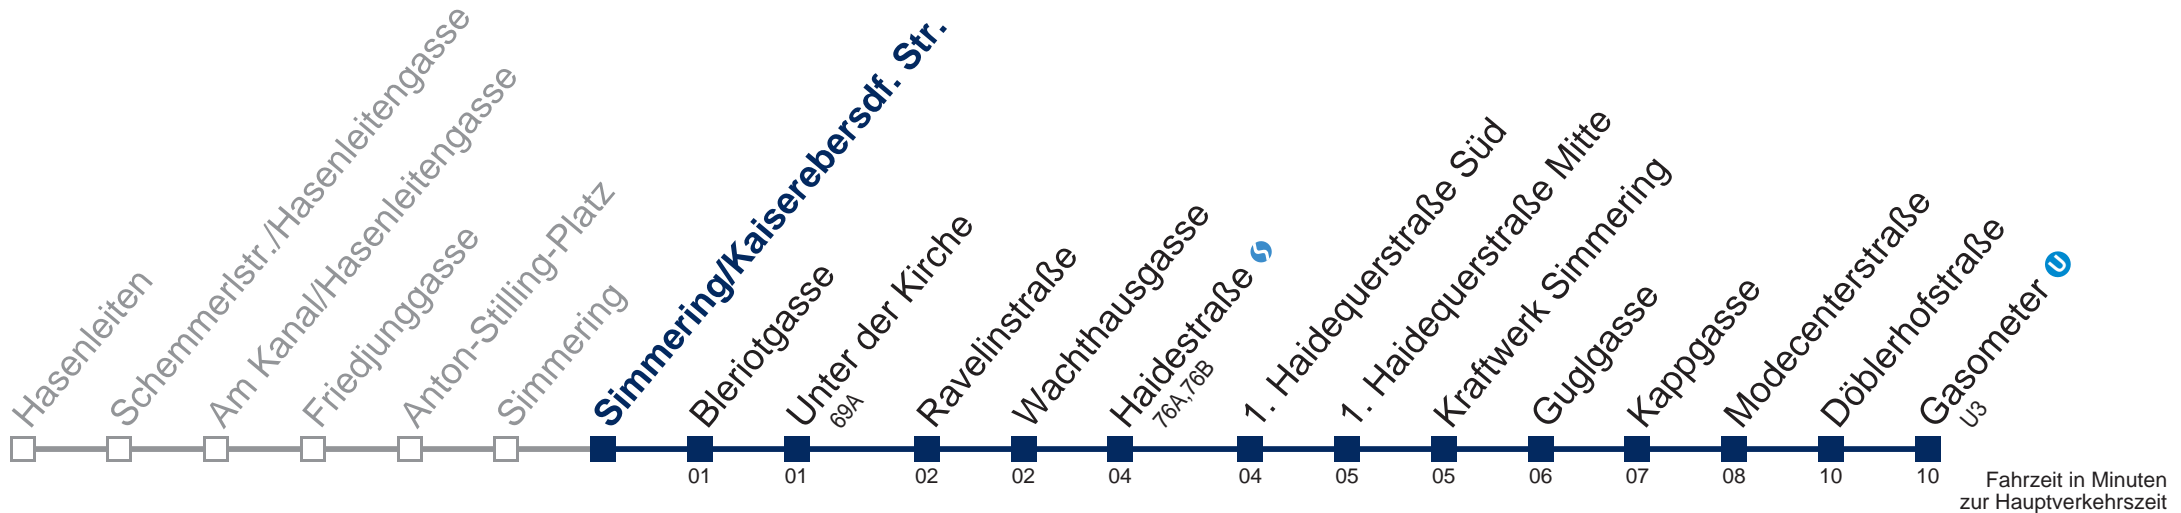

72A Gasometer

Montag bis Donnerstag

4	57
5	12 24 40 54
6	09 24 39 54
7	09 24 39 54
8	09 24 39 54
9	09 24 39 54
10	09 24 39 54
11	09 24 39 54
12	09 24 39 54
13	09 24 39 54
14	09 24 39 54
15	09 24 39 54
16	09 24 39 54
17	09 24 39 54
18	09 24 39 54
19	09

Freitag

4	57
5	12 24 40 54
6	09 24 39 54
7	09 24 39 54
8	09 24 39 54
9	09 24 39 54
10	09 24 39 54
11	09 24 39 54
12	09 24 39 54
13	09 24 39 54
14	09 24 39 54
15	09 24 39 54
16	09 24 39 54
17	09 24 39 54
18	09 24 39 54
19	09

Samstag

kein Betrieb

Sonn- und Feiertags

kein Betrieb

Kaufen Sie Ihre Tickets bequem mit der WienMobil-App.
Buy your tickets easily via our WienMobil app.

Der Kauf von Tickets ist im Fahrzeug mit 1.1.2018 nicht mehr möglich.

Bitte erwerben Sie Ihre Fahrkarten daher unbedingt vor Fahrtantritt.
Tickets are no longer available from your driver.
Please buy them before starting your trip, e.g. via our WienMobil app.

Auskunft Servicetelefon 01/7909 100
Änderungen vorbehalten