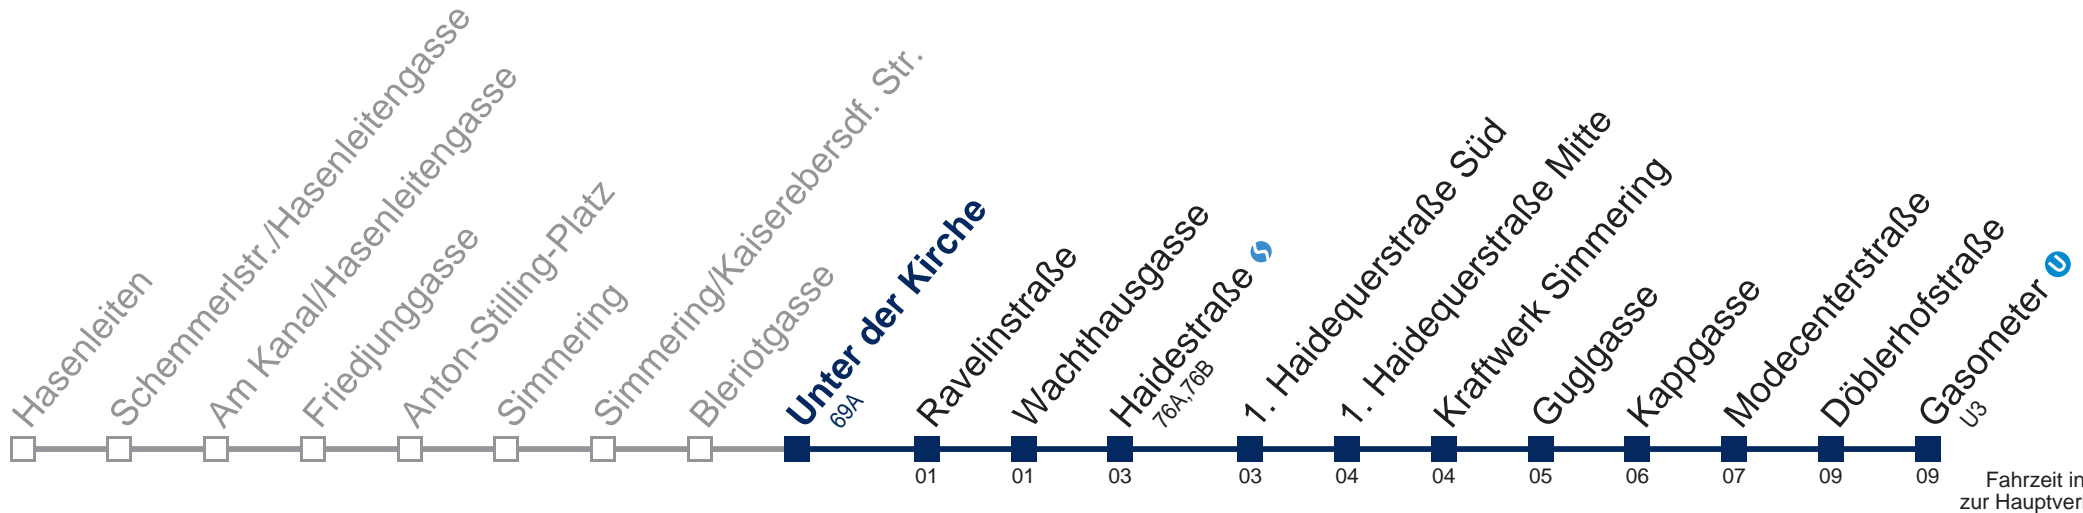

72A Gasometer U

Montag bis Donnerstag

4	58
5	13 25 41 55
6	10 25 40 55
7	11 26 41 56
8	11 26 41 56
9	11 26 41 56
10	11 26 41 56
11	11 26 41 56
12	11 26 41 56
13	11 26 41 56
14	11 26 41 56
15	11 26 41 56
16	11 26 41 56
17	11 26 41 56
18	11 26 41 56
19	10

Freitag

4	58
5	13 25 41 55
6	10 25 40 55
7	11 26 41 56
8	11 26 41 56
9	11 26 41 56
10	11 26 41 56
11	11 26 41 56
12	11 26 41 56
13	11 26 41 56
14	11 26 41 56
15	11 26 41 56
16	11 26 41 56
17	11 26 41 56
18	11 26 41 56
19	10

Samstag

kein Betrieb

Sonn- und Feiertags

kein Betrieb

Kaufen Sie Ihre Tickets bequem mit der WienMobil-App.
Buy your tickets easily via our WienMobil app.

Der Kauf von Tickets ist im Fahrzeug mit 1.1.2018 nicht mehr möglich.

Bitte erwerben Sie Ihre Fahrkarten daher unbedingt vor Fahrtantritt.
Tickets are no longer available from your driver.
Please buy them before starting your trip, e.g. via our WienMobil app.

Auskunft Servicetelefon 01/7909 100

Änderungen vorbehalten