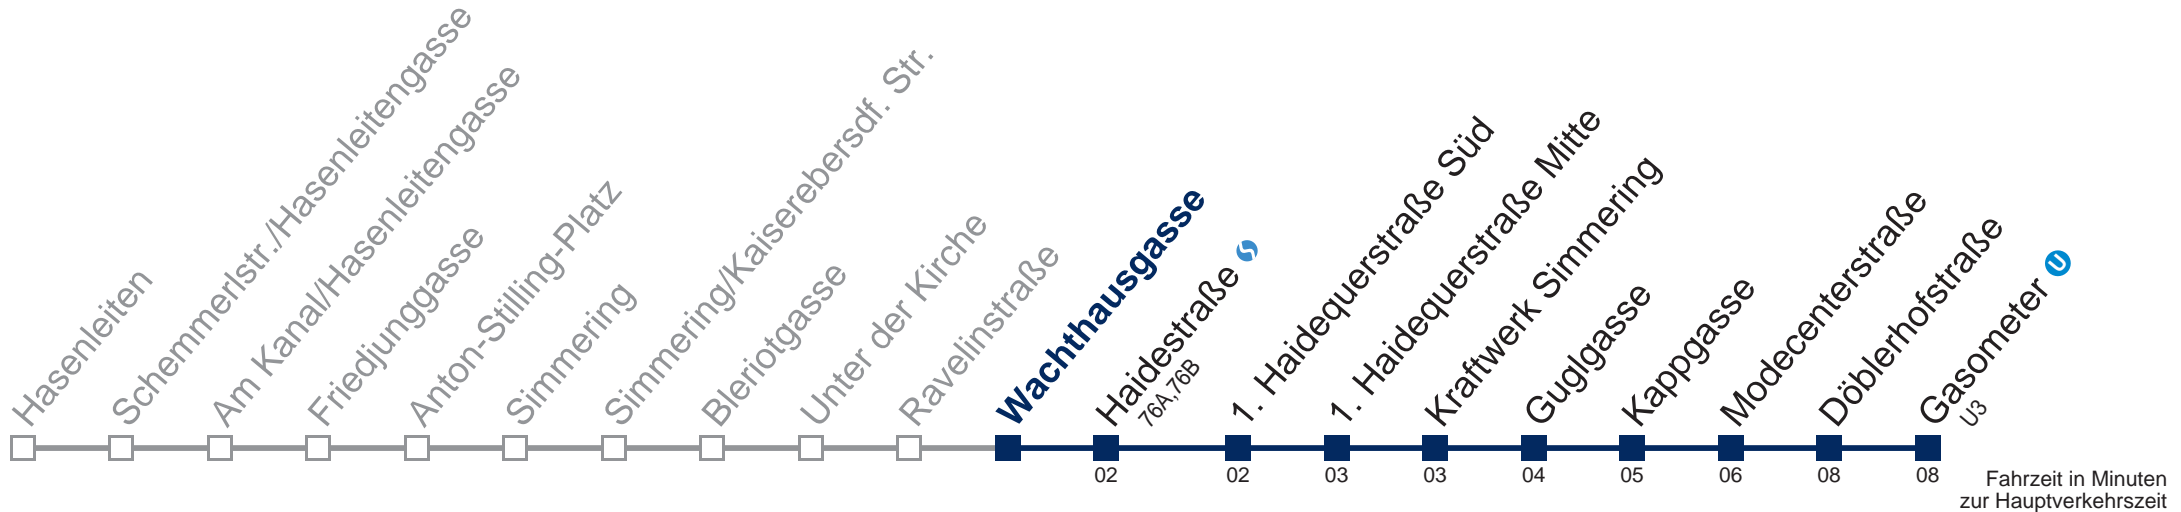

72A Gasometer U

Fahrzeit in Minuten zur Hauptverkehrszeit

Montag bis Donnerstag

4	59
5	14 26 42 56
6	11 26 41 56
7	12 27 42 57
8	12 27 42 57
9	12 27 42 57
10	12 27 42 57
11	12 27 42 57
12	12 27 42 57
13	12 27 42 57
14	12 27 42 57
15	12 27 42 57
16	12 27 42 57
17	12 27 42 57
18	12 27 42 57
19	11

Freitag

4	59
5	14 26 42 56
6	11 26 41 56
7	12 27 42 57
8	12 27 42 57
9	12 27 42 57
10	12 27 42 57
11	12 27 42 57
12	12 27 42 57
13	12 27 42 57
14	12 27 42 57
15	12 27 42 57
16	12 27 42 57
17	12 27 42 57
18	12 27 42 57
19	11

Samstag

kein Betrieb

Sonn- und Feiertags

kein Betrieb

Kaufen Sie Ihre Tickets bequem mit der WienMobil-App. Buy your tickets easily via our WienMobil app.

Der Kauf von Tickets ist im Fahrzeug mit 1.1.2018 nicht mehr möglich.

Bitte erwerben Sie Ihre Fahrkarten daher unbedingt vor Fahrtantritt. Tickets are no longer available from your driver. Please buy them before starting your trip, e.g. via our WienMobil app.

Auskunft Servicetelefon 01/7909 100

Änderungen vorbehalten