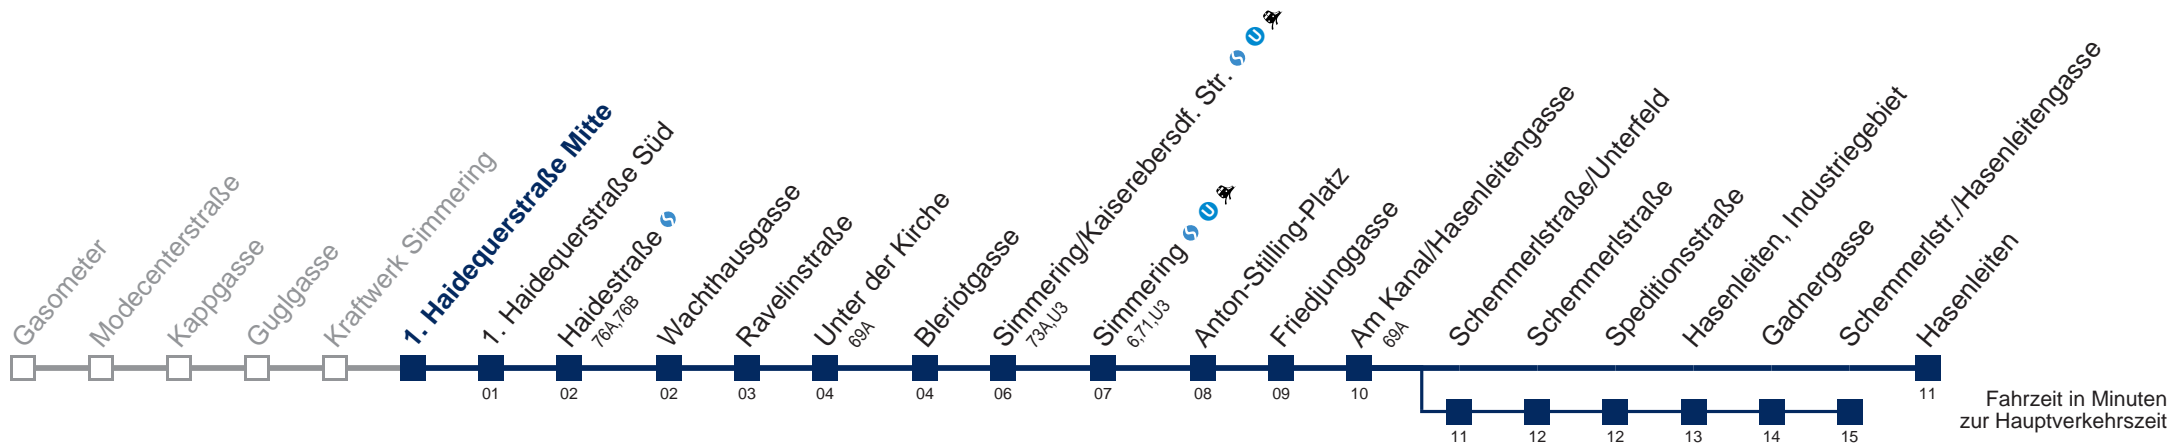

72A Hasenleiten

Montag bis Donnerstag

Freitag

Samstag

Betrieb ab Simmering SU

Sonn- und Feiertags

Betrieb ab Simmering SU

5 24 **35** 47
6 **02** 17 **32** 47
7 **01** 16 **31** 46
8 **01** 16 **31** 46
9 01 16 31 46
10 01 16 31 46
11 01 16 31 46
12 01 16 31 46
13 01 16 **31** 46
14 **01** 16 31 46
15 **01** 16 31 46
16 **01** 16 31 46
17 **01** 16 **31** 46
18 **01** 16 31 46
19 02

5 24 **35** 47
6 **02** 17 **32** 47
7 **01** 16 **31** 46
8 **01** 16 **31** 46
9 01 16 31 46
10 01 16 31 46
11 01 16 31 46
12 **01** 16 31 46
13 01 16 **31** 46
14 **01** 16 31 46
15 **01** 16 31 46
16 **01** 16 31 46
17 **01** 16 **31** 46
18 **01** 16 31 46
19 02

kein Betrieb

kein Betrieb

☐ über Schemmerlstraße/Unterfeld
bis Schemmerlstr./Hasenleitengasse

Kaufen Sie Ihre Tickets bequem mit der WienMobil-App.
Buy your tickets easily via our WienMobil app.

Der Kauf von Tickets ist im Fahrzeug mit 1.1.2018 nicht mehr möglich.

Bitte erwerben Sie Ihre Fahrkarten daher unbedingt vor Fahrtantritt.
Tickets are no longer available from your driver.
Please buy them before starting your trip, e.g. via our WienMobil app.

Auskunft Servicetelefon 01/7909 100

Änderungen vorbehalten