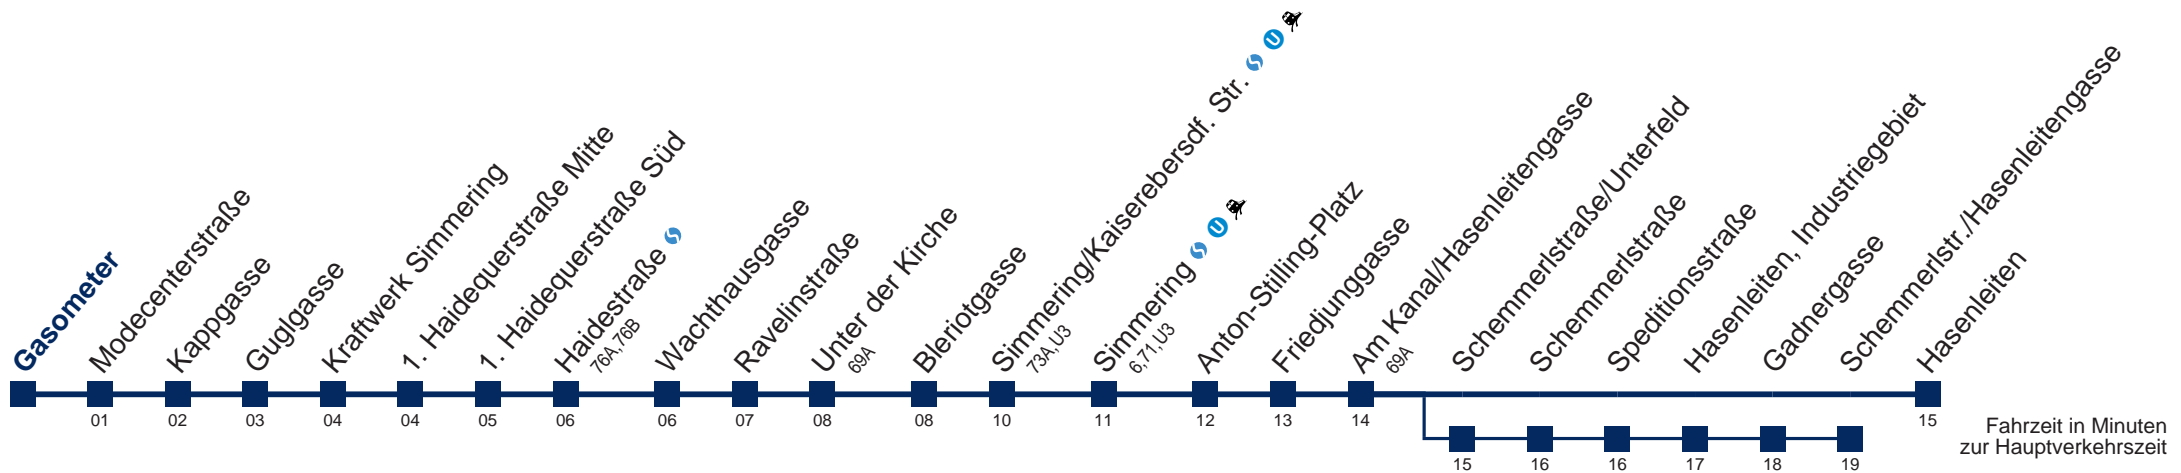

72A Hasenleiten

Montag bis Donnerstag

Freitag

Samstag

Betrieb ab Simmering SU

Sonn- und Feiertags

Betrieb ab Simmering SU

5	20	31	42	57
6	12	27	42	56
7	11	26	41	56
8	11	26	41	56
9	11	26	41	56
10	11	26	41	56
11	11	26	41	56
12	11	26	41	56
13	11	26	41	56
14	11	26	41	56
15	11	26	41	56
16	11	26	41	56
17	11	26	41	56
18	11	26	41	57