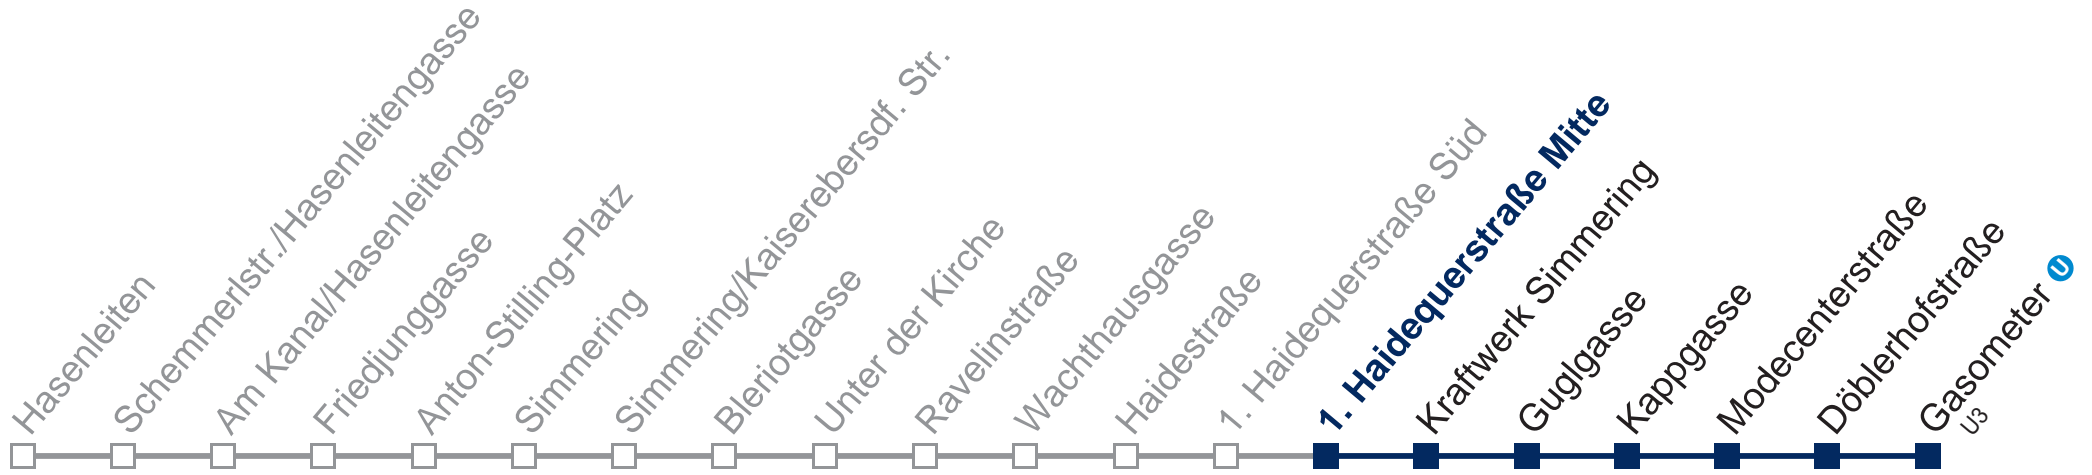

72A Gasometer

Fahrzeit in Minuten zur Hauptverkehrszeit

Montag bis Donnerstag

5	02 17 29 45 59
6	14 29 44 59
7	15 30 45
8	00 15 30 45
9	00 15 30 45
10	00 15 30 45
11	00 15 30 45
12	00 15 30 45
13	00 15 30 45
14	00 15 30 45
15	00 15 30 45
16	00 15 30 45
17	00 15 30 45
18	00 15 30 45
19	00 14

Freitag

5	02 17 29 45 59
6	14 29 44 59
7	15 30 45
8	00 15 30 45
9	00 15 30 45
10	00 15 30 45
11	00 15 30 45
12	00 15 30 45
13	00 15 30 45
14	00 15 30 45
15	00 15 30 45
16	00 15 30 45
17	00 15 30 45
18	00 15 30 45
19	00 14

Samstag

kein Betrieb

Sonn- und Feiertags

kein Betrieb

WienMobil

Kaufen Sie Ihre Tickets bequem mit der WienMobil-App.
Buy your tickets easily via our WienMobil app.

Der Kauf von Tickets ist im Fahrzeug mit 1.1.2018 nicht mehr möglich.

Bitte erwerben Sie Ihre Fahrkarten daher unbedingt vor Fahrtantritt.

Tickets are no longer available from your driver.

Please buy them before starting your trip, e.g. via our WienMobil app.

Auskunft Servicetelefon 01/7909 100

Änderungen vorbehalten