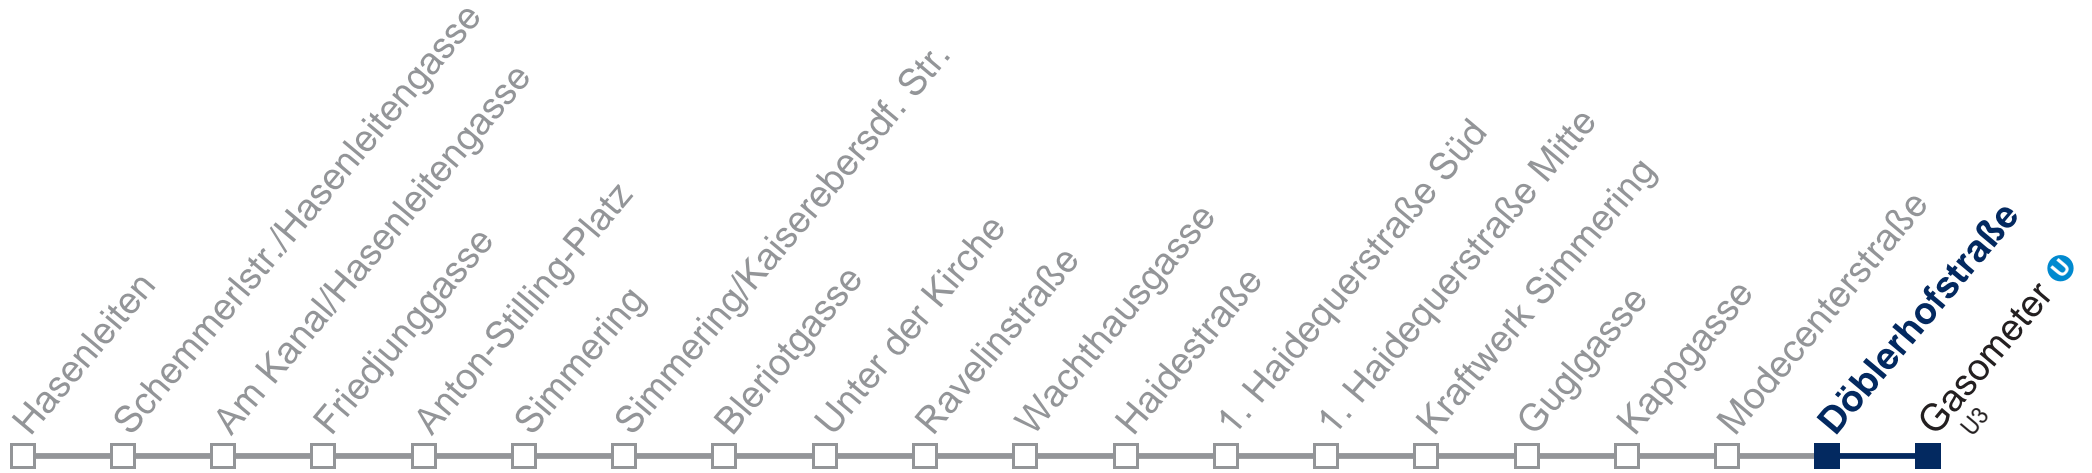

72A Gasometer

00 Fahrzeit in Minuten zur Hauptverkehrszeit

Montag bis Donnerstag

5	07 22 34 50
6	04 19 34 49
7	04 20 35 50
8	05 20 35 50
9	05 20 35 50
10	05 20 35 50
11	05 20 35 50
12	05 20 35 50
13	05 20 35 50
14	05 20 35 50
15	05 20 35 50
16	05 20 35 50
17	05 20 35 50
18	05 20 35 50
19	05 19

Freitag

5	07 22 34 50
6	04 19 34 49
7	04 20 35 50
8	05 20 35 50
9	05 20 35 50
10	05 20 35 50
11	05 20 35 50
12	05 20 35 50
13	05 20 35 50
14	05 20 35 50
15	05 20 35 50
16	05 20 35 50
17	05 20 35 50
18	05 20 35 50
19	05 19

Samstag

kein Betrieb

Sonn- und Feiertags

kein Betrieb

Kaufen Sie Ihre Tickets bequem mit der WienMobil-App.
Buy your tickets easily via our WienMobil app.

Der Kauf von Tickets ist im Fahrzeug mit 1.1.2018 nicht mehr möglich.

Bitte erwerben Sie Ihre Fahrkarten daher unbedingt vor Fahrtantritt.

Tickets are no longer available from your driver.

Please buy them before starting your trip, e.g. via our WienMobil app.

Auskunft Servicetelefon 01/7909 100

Änderungen vorbehalten