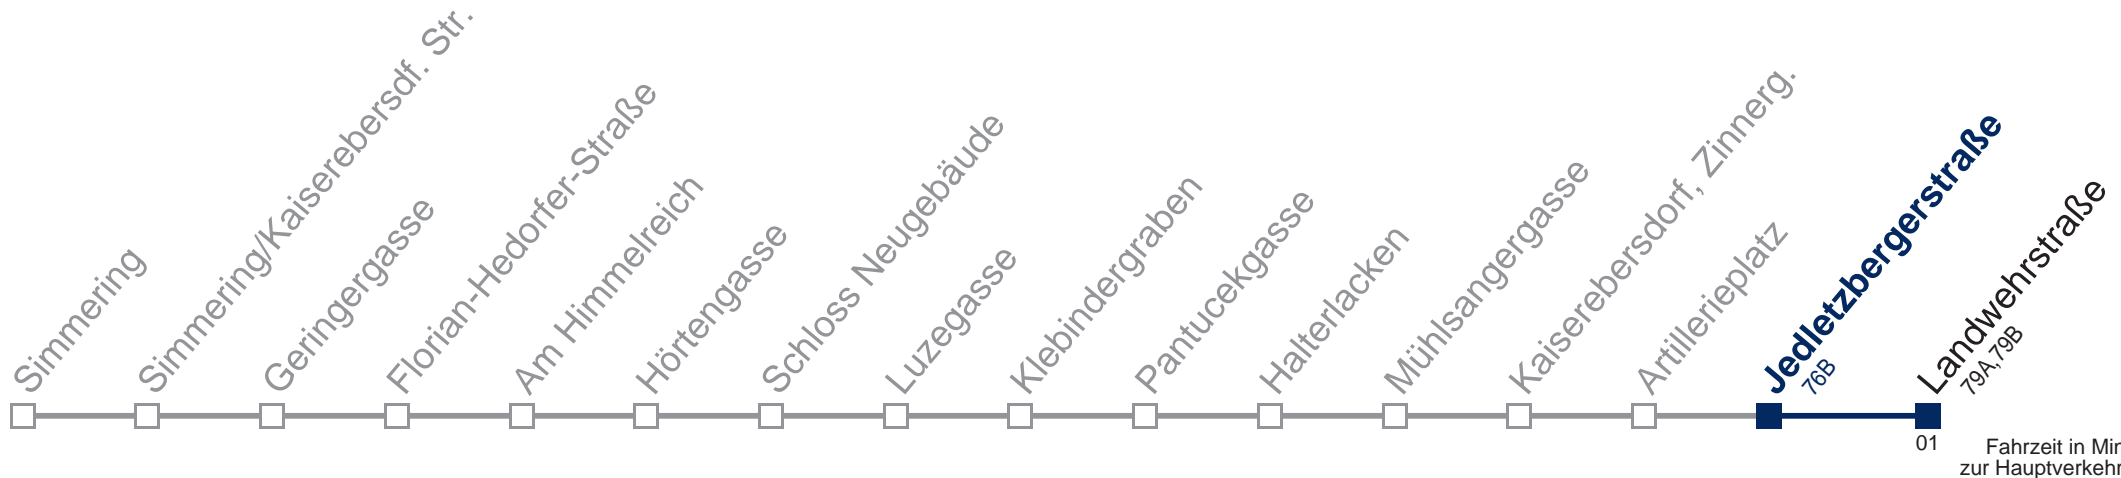

73A Landwehrstraße

01 Fahrzeit in Minuten zur Hauptverkehrszeit

Montag-Freitag (Schule)

7	09 22 39 49
8	07 23 38 53
9	07 27 47
10	07 27 47
11	07 22 37 52
12	07 15 22 22 30 37 37 45 52 52
13	00 07 07 15 22 22 30 36 37 45 48 52
14	00 00 07 12 15 22 24 30 36 37 45 48 52
15	00 00 09 13 16 24 25 31 37 39 46 49 54
16	01 01 09 13 16 24 25 31 37 39 46 49 54
17	01 01 09 13 16 24 25 31 37 39 46 49 54
18	01 01 09 13 16 24 25 31 38 38 46 53 53
19	01 07 07 17 27 27 37 47 47 57
20	07 07 17 27 27

Montag-Freitag (Ferien)

7	07 23 38 53
8	08 23 38 53
9	07 27 47
10	07 27 47
11	07 27 47
12	07 17 27 27 37 47 47 57
13	07 07 17 27 27 37 47 47 57
14	07 07 17 27 27 37 47 47 57
15	08 08 16 23 23 31 38 38 46 53 53
16	01 08 08 16 23 23 31 38 38 46 53 53
17	01 08 08 16 23 23 31 38 38 46 53 53
18	01 08 08 16 23 23 31 38 38 46 53 53
19	01 07 07 17 27 27 37 47 47 57
20	07 07 17 27 27

Samstag

7	05 26 46
8	06 26 46
9	06 16 26 36 46 56
10	06 16 26 36 46 56
11	06 16 26 36 46 56
12	06 16 26 36 46 56
13	06 16 26 36 46 56
14	06 16 26 36 46 56
15	06 16 26 36 46 56
16	06 16 26 36 46 56
17	06 16 26 36 46 56
18	06 16 26
19	
20	

Sonn- und Feiertags

kein Betrieb

Am 24. und 31.12. Verkehr wie samstags

☐ nur freitags an Schultagen

☒ nur freitags an schulfreien Tagen

Kaufen Sie Ihre Tickets bequem mit der WienMobil-App.
Buy your tickets easily via our WienMobil app.