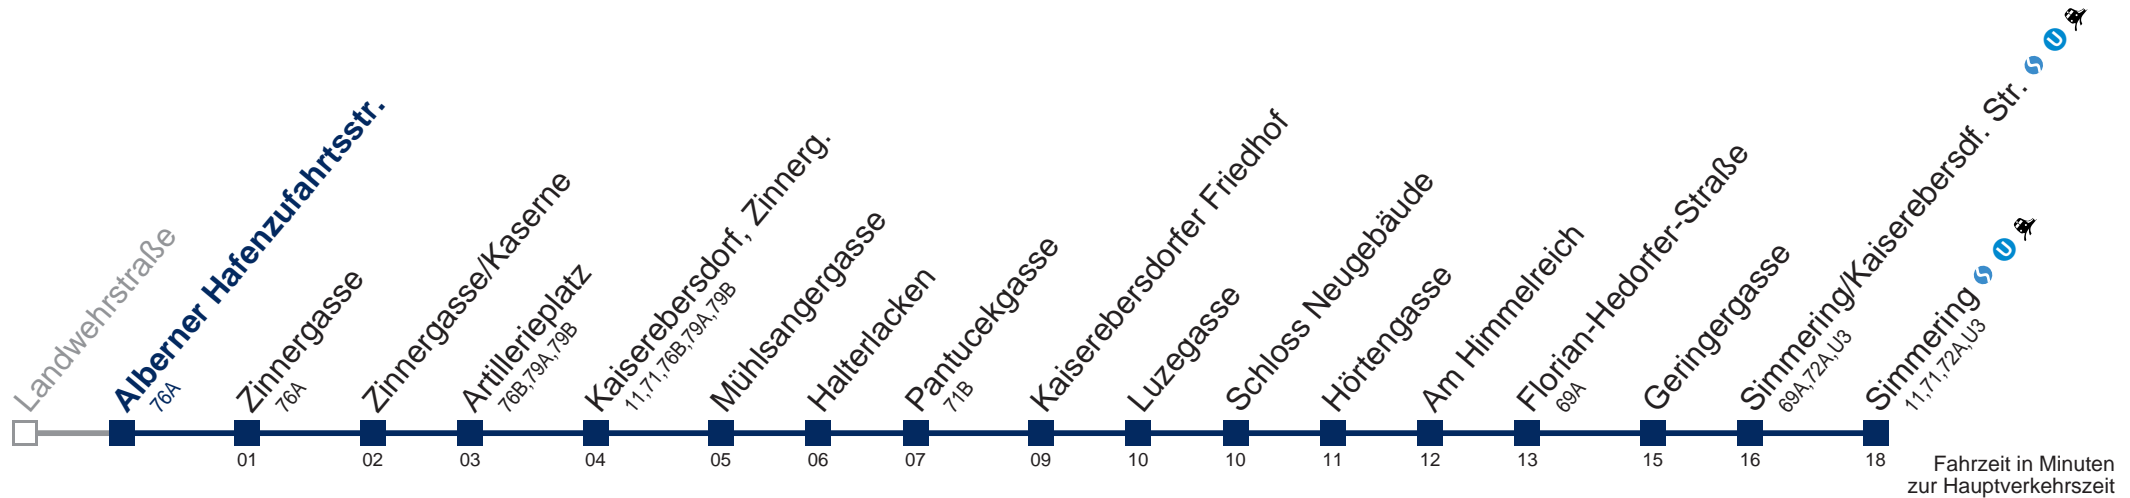

73A Simmering

Fahrzeit in Minuten zur Hauptverkehrszeit

Montag-Freitag (Schule)

Montag-Freitag (Ferien)

Samstag

Sonn- und Feiertags

Betrieb ab Pantucekgasse

6	
7	01 19 34 46 59
8	14 29 44 59
9	17 37 57
10	17 37 57
11	14 29 44 59
12	07 14 22 29 37 44 52 59
13	07 14 22 29 36 42 44 51 54 59
14	06 14 18 21 29 30 36 42 44 51 54 59
15	06 14 18 21 29 30 36 42 44 51 54 59
16	06 14 18 21 29 30 36 42 44 51 54 59
17	06 14 18 21 29 30 36 42 44 51 54 59
18	06 14 18 21 29 30 36 44 53
19	00 08 18 28 38 48 58
20	08 18 38

6	59
7	14 29 44 59
8	14 29 44 59
9	17 37 57
10	17 37 57
11	17 37 57
12	07 17 27 37 47 57
13	07 17 27 37 47 57
14	07 17 27 37 47 59
15	07 14 22 29 37 44 52 59
16	07 14 22 29 37 44 52 59
17	07 14 22 29 37 44 52 59
18	07 14 22 29 37 44 53
19	00 08 18 28 38 48 58
20	08 18 38

6	
7	17 37 57
8	17 37 57
9	10 20 30 40 50
10	00 10 20 30 40 50
11	00 10 20 30 40 50
12	00 10 20 30 40 50
13	00 10 20 30 40 50
14	01 11 21 31 41 51
15	01 11 21 31 41 51
16	01 11 21 31 41 51
17	01 11 21 31 41 51
18	01 11 21 38
19	
20	

kein Betrieb

Am 24. und 31.12. Verkehr wie samstags

☐ nur freitags an Schultagen

☐ nur freitags an schulfreien Tagen

WienMobil

Kaufen Sie Ihre Tickets bequem mit der WienMobil-App.
Buy your tickets easily via our WienMobil app.

Auskunft Servicetelefon 01/7909 100
Änderungen vorbehalten