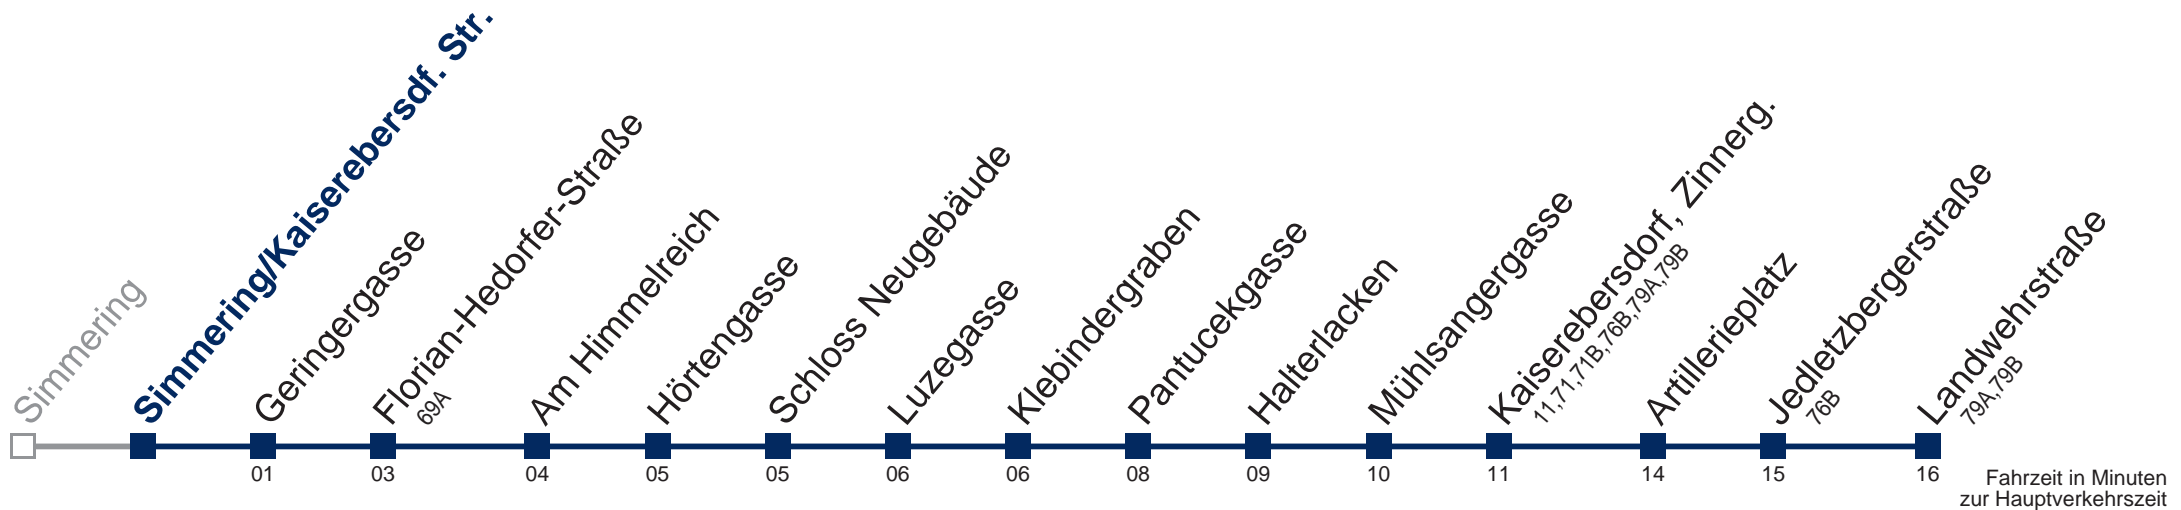

73A Landwehrstraße

Fahrzeit in Minuten zur Hauptverkehrszeit

Montag-Freitag (Schule)

5	04	14	23	31	38	46	53											
6	01	07	13	19	25	31	37	43	49	55								
7	02	08	14	20	25	30	35	40	46	53	58							
8	03	09	17	24	32	39	47	54										
9	04	14	24	34	44	54												
10	04	14	24	34	44	54												
11	02	09	17	24	32	39	47	54										
12	02	02	09	09	17	17	24	24	32	32	39	39	47	47	54	54		
13	02	02	09	09	17	17	23	24	29	32	35	39	41	47	47	53	54	59
14	02	05	09	11	17	17	23	24	29	32	35	39	41	47	47	53	54	59
15	02	05	09	11	17	17	23	24	29	32	35	39	41	47	47	53	54	59
16	02	05	09	11	17	17	23	24	29	32	35	39	41	47	47	53	54	59
17	02	05	09	11	17	17	23	24	29	32	35	39	41	47	47	53	54	59
18	02	05	09	11	17	17	24	24	32	32	39	39	47	47	54	54		
19	04	04	14	14	24	24	34	34	44	44	54	54						
20	04	04	14	14	24	33	43	53										
21	03	13	23	33	43	53												
22	03	13	28	43	58													
23	13	28	43	58														
0	13																	

Montag-Freitag (Ferien)

5	04	14	23	31	38	46	53									
6	01	09	16	24	31	39	46	53								
7	02	09	17	24	32	39	47	54								
8	02	09	17	24	32	39	47	54								
9	04	14	24	34	44	54										
10	04	14	24	34	44	54										
11	04	14	24	34	44	54										
12	04	04	14	14	24	24	34	34	44	44	54	54				
13	04	04	14	14	24	24	34	34	44	44	54	54				
14	04	04	14	14	24	24	34	34	44	44	54	54				
15	02	02	09	09	17	17	24	24	32	32	39	39	47	47	54	54
16	02	02	09	09	17	17	24	24	32	32	39	39	47	47	54	54
17	02	02	09	09	17	17	24	24	32	32	39	39	47	47	54	54
18	02	02	09	09	17	17	24	24	32	32	39	39	47	47	54	54
19	04	04	14	14	24	24	34	34	44	44	54	54				
20	04	04	14	14	24	33	43	53								
21	03	13	23	33	43	53										
22	03	13	28	43	58											
23	13	28	43	58												
0	13															

Samstag

5	04	13	28	43	58	
6	13	28	43	53		
7	04	14	24	34	44	54
8	04	14	24	34	44	54
9	04	14	24	34	44	54
10	04	14	24	34	44	54
11	04	14	24	34	44	54
12	04	14	24	34	44	54
13	04	14	24	34	44	54
14	04	14	24	34	44	54
15	04	14	24	34	44	54
16	04	14	24	34	44	54
17	04	14	24	34	44	54
18	04	14	24	34	44	54
19	03	13	23	33	43	53
20	03	13	28	43	58	
21	13	28	43	58		
22	13	28	43	58		
23	13	28	43	58		
0	13					

Sonn- und Feiertags

5	04	13	28	43	58	
6	13	28	43	58		
7	13	28	43	58		
8	13	28	43	53		
9	03	13	23	33	43	53
10	03	13	23	33	43	53
11	03	13	23	33	43	53
12	03	13	23	33	43	53
13	03	13	23	33	43	53
14	03	13	23	33	43	53
15	03	13	23	33	43	53
16	03	13	23	33	43	53
17	03	13	23	33	43	53
18	03	13	23	33	43	53
19	03	13	23	33	43	53
20	03	13	28	43	58	
21	13	28	43	58		
22	13	28	43	58		
23	13	28	43	58		
0	13					

Am 24. und 31.12. Verkehr wie samstags

☐ nur freitags an Schultagen

☐ nur freitags an schulfreien Tagen

☐ bis Pantucekgasse

Kaufen Sie Ihre Tickets bequem mit der WienMobil-App.
Buy your tickets easily via our WienMobil app.

Auskunft Servicetelefon 01/7909 100
Änderungen vorbehalten