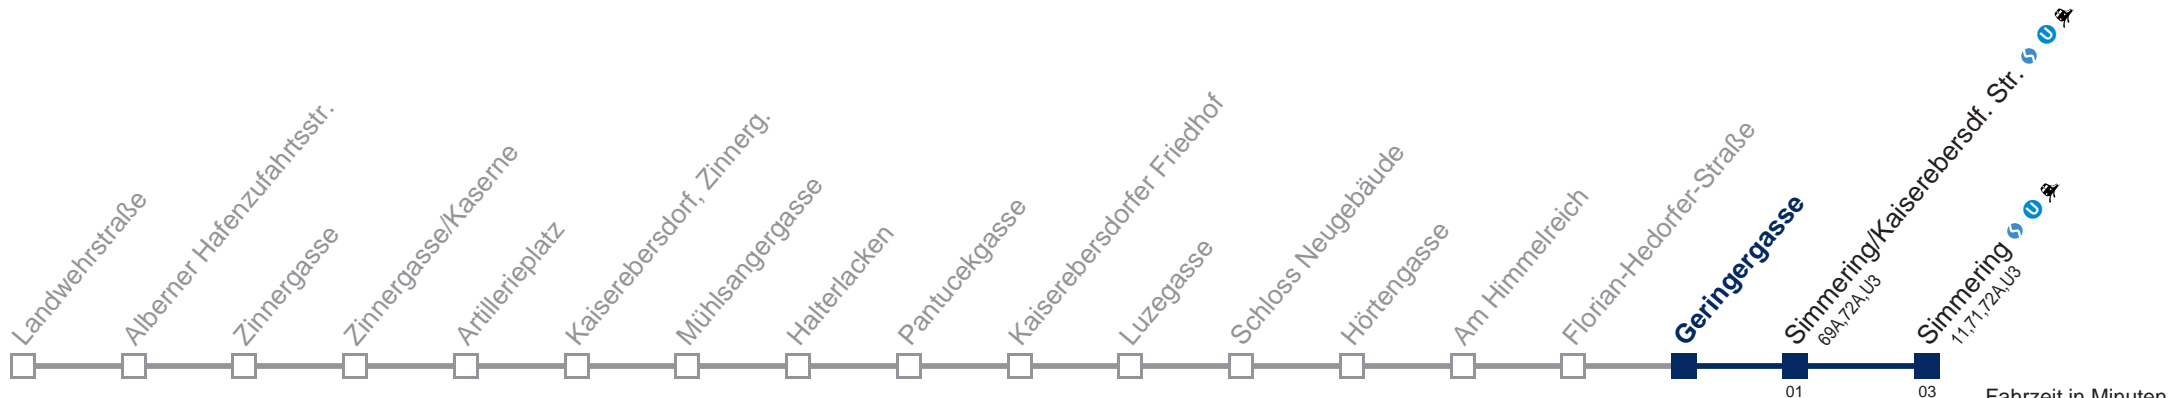

73A Simmering

Fahrzeit in Minuten zur Hauptverkehrszeit

Montag-Freitag (Schule)

4	52
5	02 12 22 29 37 44 52 59
6	06 12 18 24 30 36 42 48 54
7	00 06 11 16 22 29 34 39 45 49 56
8	01 07 14 22 29 37 44 52 59
9	07 14 22 32 42 52
10	02 12 22 32 42 52
11	02 12 22 29 37 44 52 59
12	07 14 22 22 29 37 37 44 52 52 59
13	07 07 14 22 22 29 37 37 44 51 51 57 59
14	03 06 09 14 15 21 27 29 33 36 39 44 45 51 51 57 59
15	03 06 09 14 15 21 27 29 33 36 39 44 45 51 51 57 59
16	03 06 09 14 15 21 27 29 33 36 39 44 45 51 51 57 59
17	03 06 09 14 15 21 27 29 33 36 39 44 45 51 51 57 59
18	03 06 09 14 15 21 27 29 33 36 39 44 45 51 52 59
19	07 07 14 22 22 32 42 42 52
20	02 02 12 22 22 32 42 52
21	02 12 22 32 42 52
22	02 15 30 45
23	00 15 30 45
0	00

Montag-Freitag (Ferien)

4	52
5	02 12 22 29 37 44 52 59
6	07 14 22 29 37 44 52 59
7	07 14 22 29 37 44 52 59
8	07 14 22 29 37 44 52 59
9	07 14 22 32 42 52
10	02 12 22 32 42 52
11	02 12 22 32 42 52
12	02 12 22 22 32 42 42 52
13	02 02 12 22 22 32 42 42 52
14	02 02 12 22 22 32 42 42 52
15	02 02 14 22 22 29 37 37 44 52 52 59
16	07 07 14 22 22 29 37 37 44 52 52 59
17	07 07 14 22 22 29 37 37 44 52 52 59
18	07 07 14 22 22 29 37 37 44 52 52 59
19	07 07 14 22 22 32 42 42 52
20	02 02 12 22 22 32 42 52
21	02 12 22 32 42 52
22	02 15 30 45
23	00 15 30 45
0	00

Samstag

4	
5	05 20 30 45
6	00 15 30 45
7	00 22 32 42 52
8	02 12 22 32 42 52
9	02 12 25 35 45 55
10	05 15 25 35 45 55
11	05 15 25 35 45 55
12	05 15 25 35 45 55
13	05 15 25 35 45 55
14	05 15 25 35 45 55
15	05 15 25 35 45 55
16	05 15 25 35 45 55
17	05 15 25 35 45 55
18	05 15 25 35 42 52
19	02 12 22 32 42 52
20	02 15 30 45
21	00 15 30 45
22	00 15 30 45
23	00 15 30 45
0	00

Sonn- und Feiertags

4	
5	04 20 30 45
6	00 15 30 45
7	00 15 30 45
8	00 15 30 45
9	00 12 22 32 42 52
10	02 12 22 32 42 52
11	02 12 22 32 42 52
12	02 12 22 32 42 52
13	02 12 22 32 42 52
14	02 12 22 32 42 52
15	02 12 22 32 42 52
16	02 12 22 32 42 52
17	02 12 22 32 42 52
18	02 12 22 32 42 52
19	02 12 22 32 42 52
20	02 15 30 45
21	00 15 30 45
22	00 15 30 45
23	00 15 30 45
0	00

Am 24. und 31.12. Verkehr wie samstags

☐ nur freitags an Schultagen

☐ nur freitags an schulfreien Tagen

Kaufen Sie Ihre Tickets bequem mit der WienMobil-App.
Buy your tickets easily via our WienMobil app.