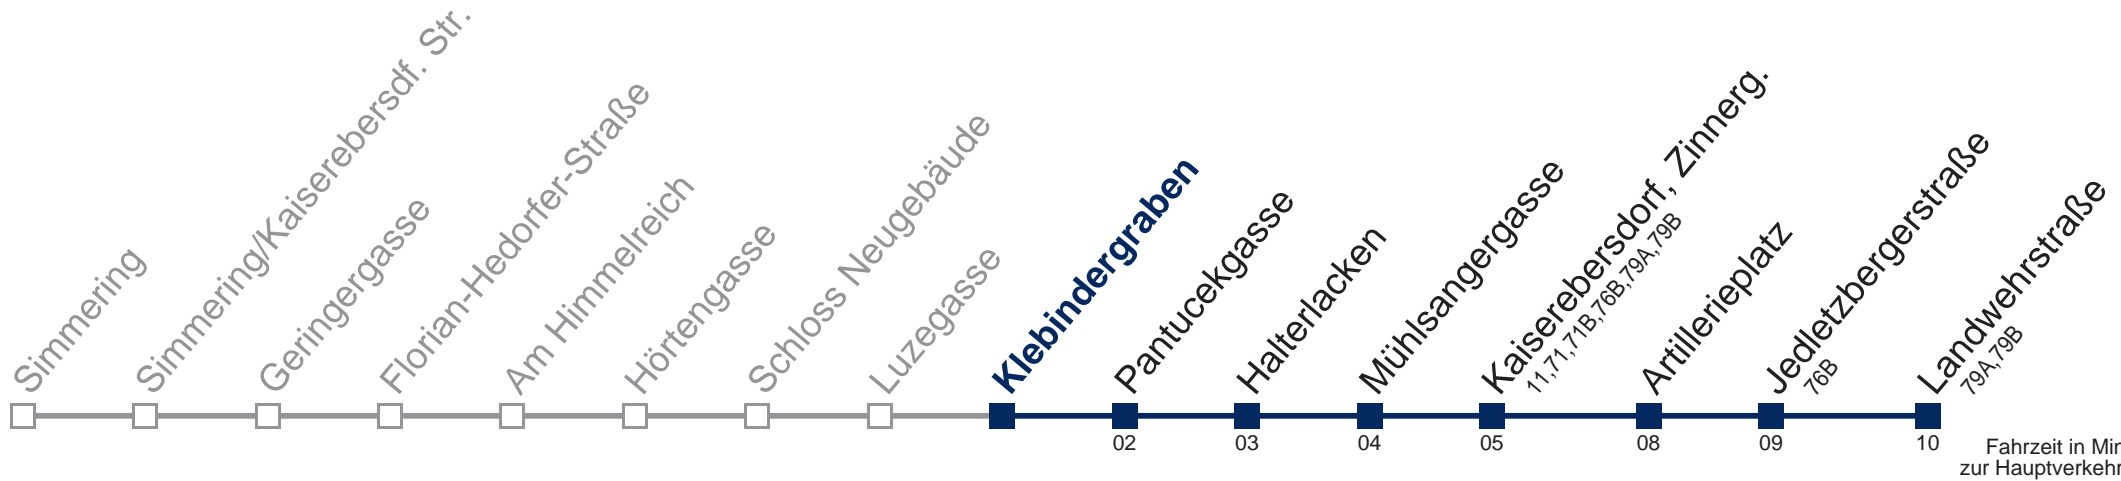

73A Landwehrstraße

Fahrzeit in Minuten zur Hauptverkehrszeit

Montag-Freitag (Schule)

5	10	20	29	37	44	52	59											
6	07	13	19	25	31	37	43	49	55									
7	01	08	14	20	26	31	36	41	46	52	59							
8	04	09	15	23	30	38	45	53										
9	00	10	20	30	40	50												
10	00	10	20	30	40	50												
11	00	08	15	23	30	38	45	53										
12	00	08	08	15	15	23	23	30	30	38	38	45	45	53	53			
13	00	00	08	08	15	15	23	23	29	30	35	38	41	45	47	53	53	59
14	00	05	08	11	15	17	23	23	29	30	35	38	41	45	47	53	53	59
15	00	05	08	11	15	17	23	23	29	30	35	38	41	45	47	53	53	59
16	00	05	08	11	15	17	23	23	29	30	35	38	41	45	47	53	53	59
17	00	05	08	11	15	17	23	23	29	30	35	38	41	45	47	53	53	59
18	00	05	08	11	15	17	23	23	30	30	38	38	45	45	53	53		
19	00	00	10	10	20	20	30	30	40	40	50	50						
20	00	00	10	10	20	20	30	39	49	59								
21	09	19	29	39	49	59												
22	09	19	34	49														
23	04	19	34	49														
0	04	19																

Montag-Freitag (Ferien)

5	10	20	29	37	44	52	59									
6	07	14	22	29	37	44	52	59								
7	08	15	23	30	38	45	53									
8	00	08	15	23	30	38	45	53								
9	00	10	20	30	40	50										
10	00	10	20	30	40	50										
11	00	10	20	30	40	50										
12	00	10	10	20	20	30	30	40	40	50	50					
13	00	00	10	10	20	20	30	30	40	40	50	50				
14	00	00	10	10	20	20	30	30	40	40	50	50				
15	00	00	08	08	15	15	23	23	30	30	38	38	45	45	53	53
16	00	00	08	08	15	15	23	23	30	30	38	38	45	45	53	53
17	00	00	08	08	15	15	23	23	30	30	38	38	45	45	53	53
18	00	00	08	08	15	15	23	23	30	30	38	38	45	45	53	53
19	00	00	10	10	20	20	30	30	40	40	50	50				
20	00	00	10	10	20	20	30	39	49	59						
21	09	19	29	39	49	59										
22	09	19	34	49												
23	04	19	34	49												
0	04	19														

Samstag

5	10	19	34	49			
6	04	19	34	49	59		
7	10	20	30	40	50		
8	00	10	20	30	40	50	
9	00	10	20	30	40	50	
10	00	10	20	30	40	50	
11	00	10	20	30	40	50	
12	00	10	20	30	40	50	
13	00	10	20	30	40	50	
14	00	10	20	30	40	50	
15	00	10	20	30	40	50	
16	00	10	20	30	40	50	
17	00	10	20	30	40	50	
18	00	10	20	30	40	50	
19	00	09	19	29	39	49	59
20	09	19	34	49			
21	04	19	34	49			
22	04	19	34	49			
23	04	19	34	49			
0	04	19					

Sonn- und Feiertags

5	10	19	34	49		
6	04	19	34	49		
7	04	19	34	49		
8	04	19	34	49	59	
9	09	19	29	39	49	59
10	09	19	29	39	49	59
11	09	19	29	39	49	59
12	09	19	29	39	49	59
13	09	19	29	39	49	59
14	09	19	29	39	49	59
15	09	19	29	39	49	59
16	09	19	29	39	49	59
17	09	19	29	39	49	59
18	09	19	29	39	49	59
19	09	19	29	39	49	59
20	09	19	34	49		
21	04	19	34	49		
22	04	19	34	49		
23	04	19	34	49		
0	04	19				

Am 24. und 31.12. Verkehr wie samstags ☐ nur freitags an Schultagen

☐ nur freitags an schulfreien Tagen ☐ bis Pantucekgasse

Kaufen Sie Ihre Tickets bequem mit der WienMobil-App.
Buy your tickets easily via our WienMobil app.

Auskunft Servicetelefon 01/7909 100
Änderungen vorbehalten