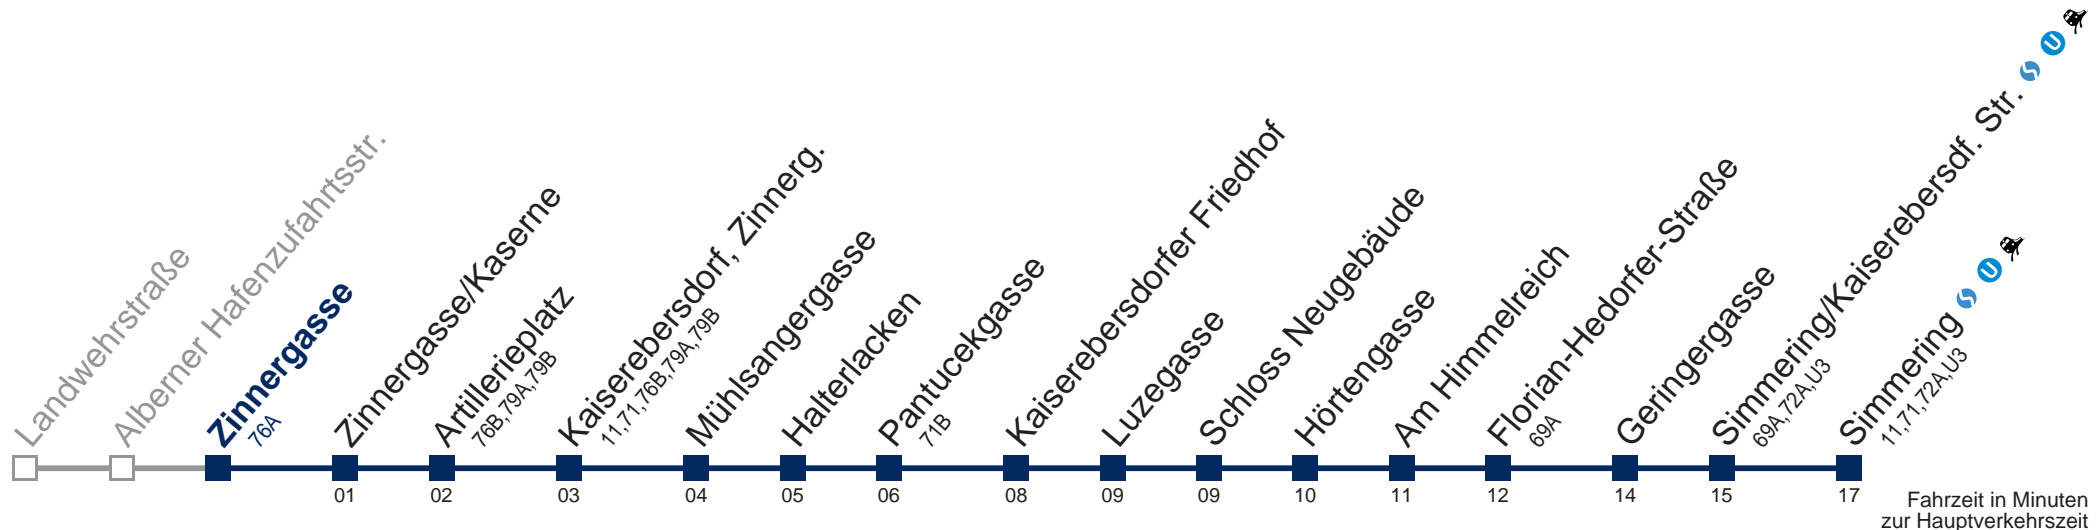

73A Simmering

Fahrzeit in Minuten zur Hauptverkehrszeit

Montag-Freitag (Schule)

Montag-Freitag (Ferien)

Samstag

Sonn- und Feiertags

Betrieb ab Pantucekgasse

7	02	20	35	47								
8	00	15	30	45								
9	00	18	38	58								
10	18	38	58									
11	15	30	45									
12	00	08	15	23	30	38	45	53				
13	00	08	15	23	30	37	43	45	52	55		
14	00	07	15	19	22	30	31	37	43	45	52	55
15	00	07	15	19	22	30	31	37	43	45	52	55
16	00	07	15	19	22	30	31	37	43	45	52	55
17	00	07	15	19	22	30	31	37	43	45	52	55
18	00	07	15	19	22	30	31	37	45	54		
19	01	09	19	29	39	49	59					
20	09	19	39									

7	00	15	30	45				
8	00	15	30	45				
9	00	18	38	58				
10	18	38	58					
11	18	38	58					
12	08	18	28	38	48	58		
13	08	18	28	38	48	58		
14	08	18	28	38	48			
15	00	08	15	23	30	38	45	53
16	00	08	15	23	30	38	45	53
17	00	08	15	23	30	38	45	53
18	00	08	15	23	30	38	45	54
19	01	09	19	29	39	49	59	
20	09	19	39					

7	18	38	58			
8	18	38	58			
9	11	21	31	41	51	
10	01	11	21	31	41	51
11	01	11	21	31	41	51
12	01	11	21	31	41	51
13	01	11	21	31	41	51
14	02	12	22	32	42	52
15	02	12	22	32	42	52
16	02	12	22	32	42	52
17	02	12	22	32	42	52
18	02	12	22	39		
19						
20						

kein Betrieb

Am 24. und 31.12. Verkehr wie samstags ☐ nur freitags an Schultagen ☐ nur freitags an schulfreien Tagen ☐

Kaufen Sie Ihre Tickets bequem mit der WienMobil-App. Buy your tickets easily via our WienMobil app.