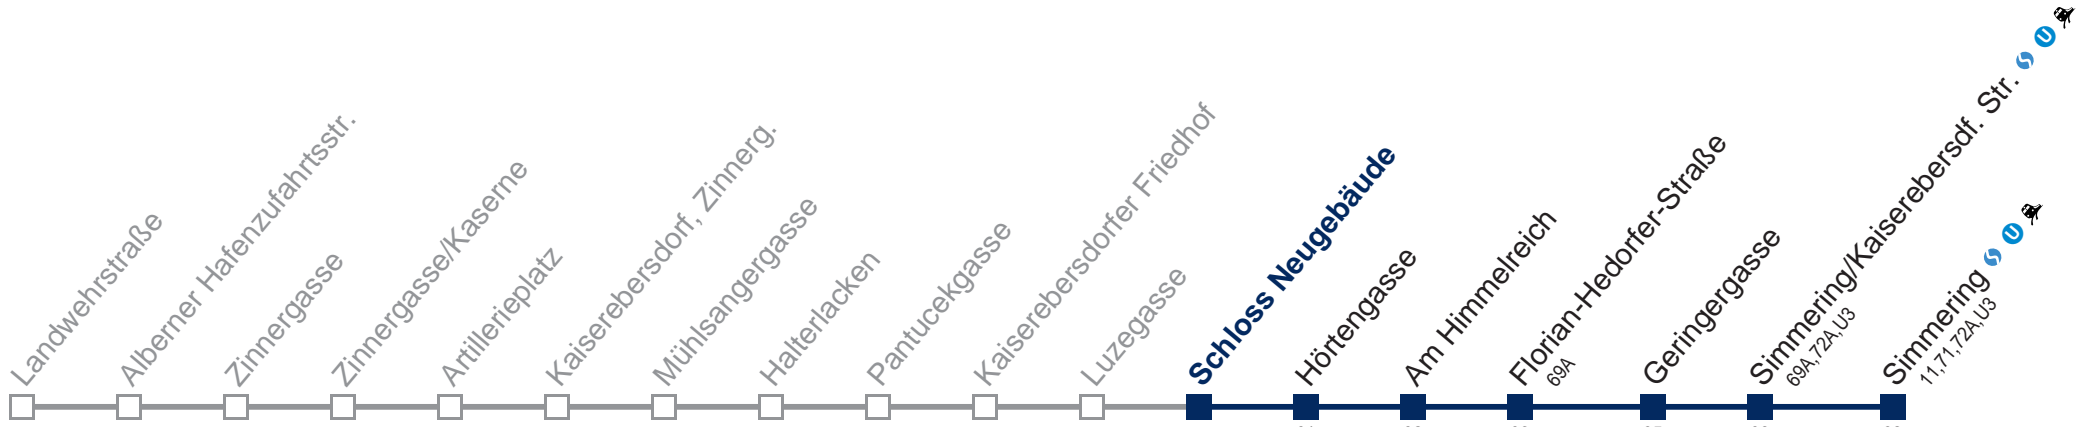

73A Simmering

Fahrzeit in Minuten zur Hauptverkehrszeit

Montag-Freitag (Schule)

4	47 57
5	07 17 24 32 39 47 54
6	01 07 13 19 25 31 37 43 49 55
7	01 06 11 17 24 29 34 40 44 51 56
8	02 09 17 24 32 39 47 54
9	02 09 17 27 37 47 57
10	07 17 27 37 47 57
11	07 17 24 32 39 47 54
12	02 09 17 17 24 32 32 39 47 47 54
13	02 02 09 17 17 24 32 32 39 46 46 52 54 58
14	01 04 09 10 16 22 24 28 31 34 39 40 46 46 52 54 58
15	01 04 09 10 16 22 24 28 31 34 39 40 46 46 52 54 58
16	01 04 09 10 16 22 24 28 31 34 39 40 46 46 52 54 58
17	01 04 09 10 16 22 24 28 31 34 39 40 46 46 52 54 58
18	01 04 09 10 16 22 24 28 31 34 39 40 46 47 54
19	02 02 09 17 17 27 37 37 47 57 57
20	07 17 17 27 37 47 57
21	07 17 27 37 47 57
22	10 25 40 55
23	10 25 40 55

Montag-Freitag (Ferien)

4	47 57
5	07 17 24 32 39 47 54
6	02 09 17 24 32 39 47 54
7	02 09 17 24 32 39 47 54
8	02 09 17 24 32 39 47 54
9	02 09 17 27 37 47 57
10	07 17 27 37 47 57
11	07 17 27 37 47 57
12	07 17 17 27 37 37 47 57 57
13	07 17 17 27 37 37 47 57 57
14	07 17 17 27 37 37 47 57 57
15	09 17 17 24 32 32 39 47 47 54
16	02 02 09 17 17 24 32 32 39 47 47 54
17	02 02 09 17 17 24 32 32 39 47 47 54
18	02 02 09 17 17 24 32 32 39 47 47 54
19	02 02 09 17 17 27 37 37 47 57 57
20	07 17 17 27 37 47 57
21	07 17 27 37 47 57
22	10 25 40 55
23	10 25 40 55

Samstag

4	
5	00 15 25 40 55
6	10 25 40 55
7	17 27 37 47 57
8	07 17 27 37 47 57
9	07 20 30 40 50
10	00 10 20 30 40 50
11	00 10 20 30 40 50
12	00 10 20 30 40 50
13	00 10 20 30 40 50
14	00 10 20 30 40 50
15	00 10 20 30 40 50
16	00 10 20 30 40 50
17	00 10 20 30 40 50
18	00 10 20 30 37 47 57
19	07 17 27 37 47 57
20	10 25 40 55
21	10 25 40 55
22	10 25 40 55
23	10 25 40 55

Sonn- und Feiertags

4	59
5	15 25 40 55
6	10 25 40 55
7	10 25 40 55
8	10 25 40 55
9	07 17 27 37 47 57
10	07 17 27 37 47 57
11	07 17 27 37 47 57
12	07 17 27 37 47 57
13	07 17 27 37 47 57
14	07 17 27 37 47 57
15	07 17 27 37 47 57
16	07 17 27 37 47 57
17	07 17 27 37 47 57
18	07 17 27 37 47 57
19	07 17 27 37 47 57
20	10 25 40 55
21	10 25 40 55
22	10 25 40 55
23	10 25 40 55

Am 24. und 31.12. Verkehr wie samstags

☐ nur freitags an Schultagen

☒ nur freitags an schulfreien Tagen

Kaufen Sie Ihre Tickets bequem mit der WienMobil-App. Buy your tickets easily via our WienMobil app.