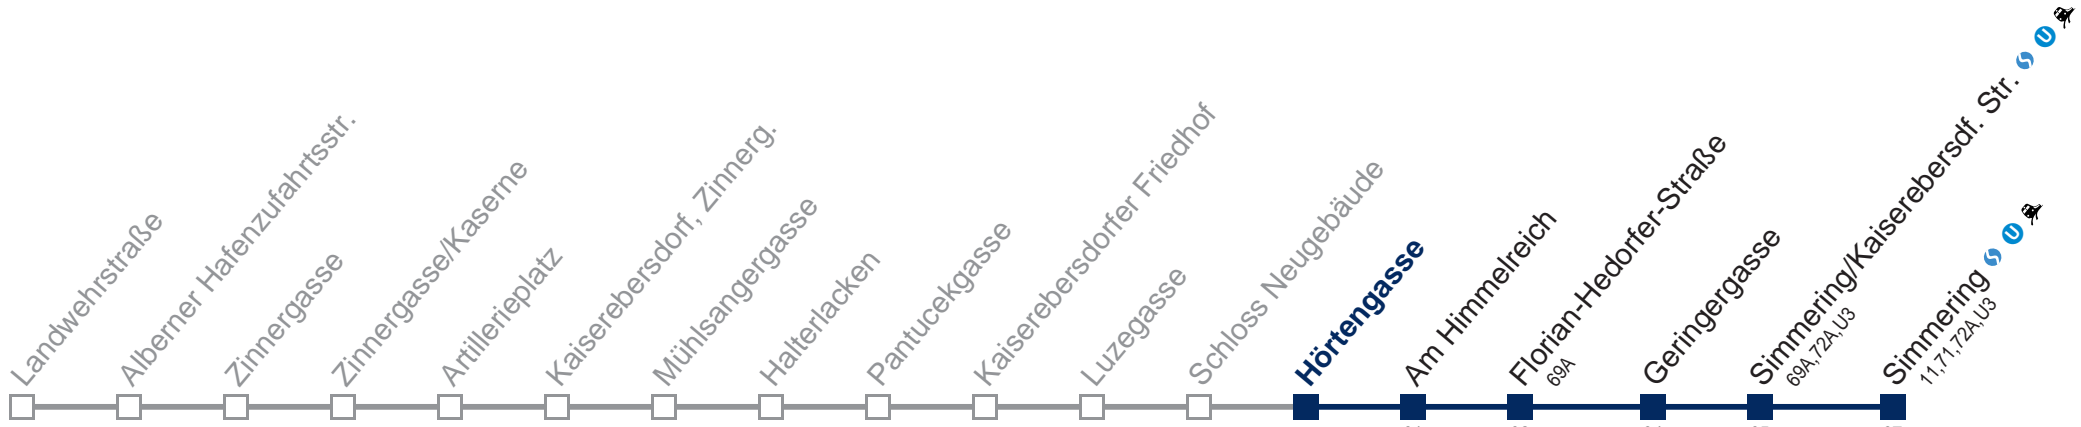

Am 24. und 31.12. Verkehr wie samstags

nur freitags an Schultagen

nur freitags an schulfreien Tagen

Kaufen Sie Ihre Tickets bequem mit der WienMobil-App. Buy your tickets easily via our WienMobil app.

73A Simmering