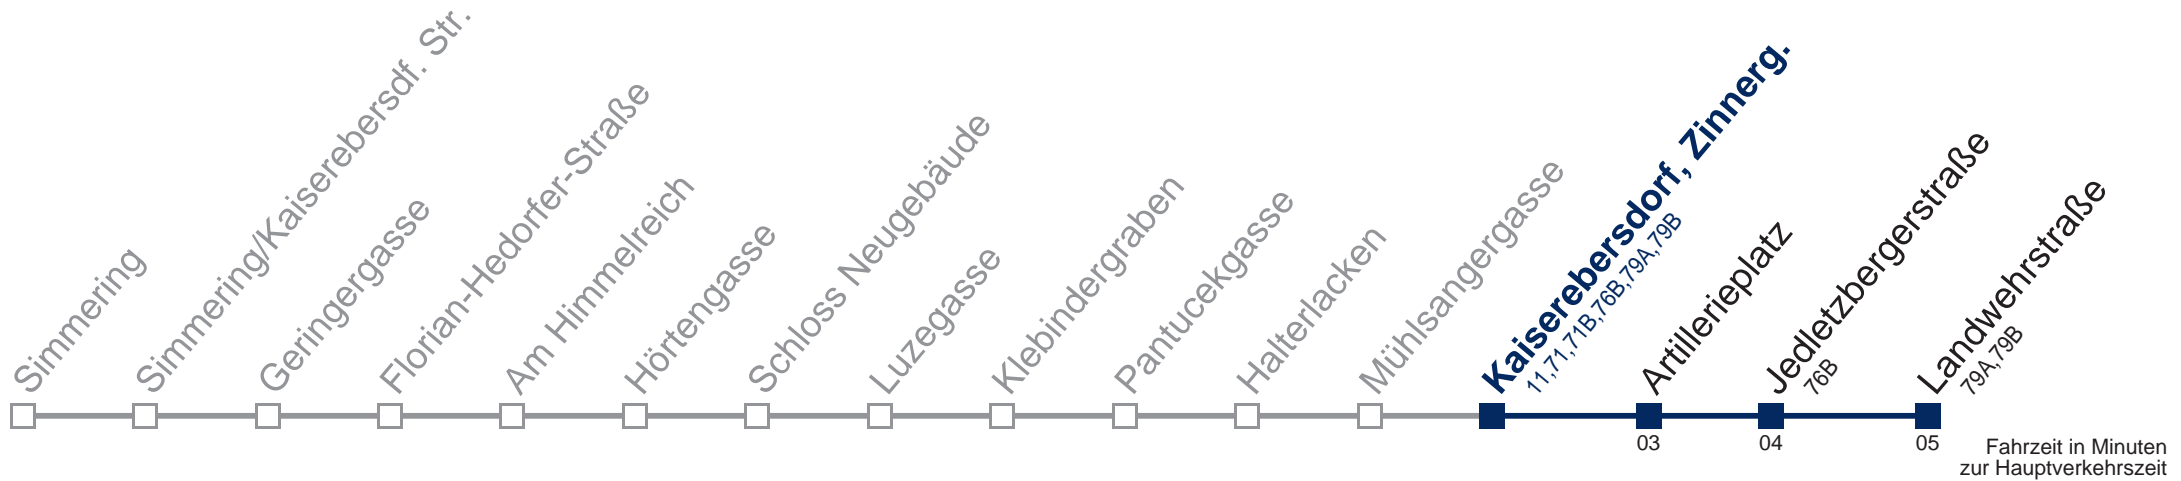

73A Landwehrstraße

Montag-Freitag (Schule)

7	05 18 35 45
8	03 19 34 49
9	04 24 44
10	04 24 44
11	04 19 34 49
12	04 12 19 19 27 34 34 42 49 49 57
13	04 04 12 19 19 27 33 35 42 45 50 57 57
14	05 09 12 20 21 27 33 35 42 45 50 57 57
15	05 09 12 20 21 27 33 35 42 45 50 57 57
16	05 09 12 20 21 27 33 35 42 45 50 57 57
17	05 09 12 20 21 27 33 35 42 45 50 57 57
18	05 09 12 20 21 27 34 34 42 49 49 57
19	04 04 14 24 24 34 44 44 54
20	04 04 14 24 24

Montag-Freitag (Ferien)

7	03 19 34 49
8	04 19 34 49
9	04 24 44
10	04 24 44
11	04 24 44
12	04 14 24 24 34 44 44 54
13	04 04 14 24 24 34 44 44 54
14	04 04 14 24 24 34 44 44 54
15	04 04 12 19 19 27 34 34 42 49 49 57
16	04 04 12 19 19 27 34 34 42 49 49 57
17	04 04 12 19 19 27 34 34 42 49 49 57
18	04 04 12 19 19 27 34 34 42 49 49 57
19	04 04 14 24 24 34 44 44 54
20	04 04 14 24 24

Samstag

7	03 24 44
8	04 24 44
9	04 14 24 34 44 54
10	04 14 24 34 44 54
11	04 14 24 34 44 54
12	04 14 24 34 44 54
13	04 14 24 34 44 54
14	04 14 24 34 44 54
15	04 14 24 34 44 54
16	04 14 24 34 44 54
17	04 14 24 34 44 54
18	04 14 24
19	
20	

Sonn- und Feiertags

kein Betrieb

Am 24. und 31.12. Verkehr wie samstags ☐ nur freitags an Schultagen

☐ nur freitags an schulfreien Tagen

Kaufen Sie Ihre Tickets bequem mit der WienMobil-App.
Buy your tickets easily via our WienMobil app.