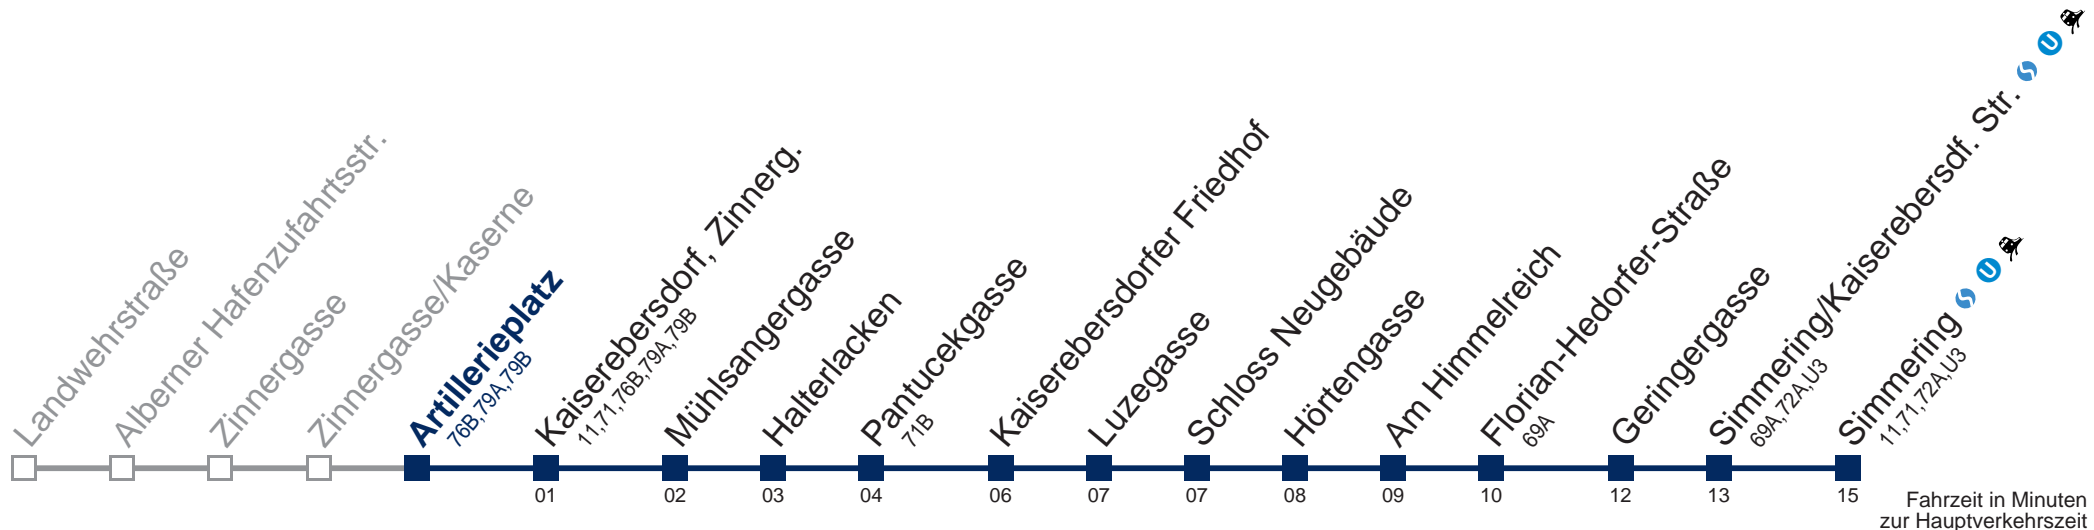

73A Simmering

Fahrzeit in Minuten zur Hauptverkehrszeit

Montag-Freitag (Schule)

Montag-Freitag (Ferien)

Samstag

Sonn- und Feiertags

Betrieb ab Pantucekgasse

7	04	22	37	49								
8	02	17	32	47								
9	02	20	40									
10	00	20	40									
11	00	17	32	47								
12	02	10	17	25	32	40	47	55				
13	02	10	17	25	32	39	45	47	54	57		
14	02	09	17	21	24	32	33	39	45	47	54	57
15	02	09	17	21	24	32	33	39	45	47	54	57
16	02	09	17	21	24	32	33	39	45	47	54	57
17	02	09	17	21	24	32	33	39	45	47	54	57
18	02	09	17	21	24	32	33	39	47	56		
19	03	11	21	31	41	51						
20	01	11	21	41								

7	02	17	32	47				
8	02	17	32	47				
9	02	20	40					
10	00	20	40					
11	00	20	40					
12	00	10	20	30	40	50		
13	00	10	20	30	40	50		
14	00	10	20	30	40	50		
15	02	10	17	25	32	40	47	55
16	02	10	17	25	32	40	47	55
17	02	10	17	25	32	40	47	55
18	02	10	17	25	32	40	47	56
19	03	11	21	31	41	51		
20	01	11	21	41				

7	20	40				
8	00	20	40			
9	00	13	23	33	43	53
10	03	13	23	33	43	53
11	03	13	23	33	43	53
12	03	13	23	33	43	53
13	03	13	23	33	43	53
14	04	14	24	34	44	54
15	04	14	24	34	44	54
16	04	14	24	34	44	54
17	04	14	24	34	44	54
18	04	14	24	41		
19						
20						

kein Betrieb

Am 24. und 31.12. Verkehr wie samstags ☐ nur freitags an Schultagen

☐ nur freitags an schulfreien Tagen

Kaufen Sie Ihre Tickets bequem mit der WienMobil-App. Buy your tickets easily via our WienMobil app.