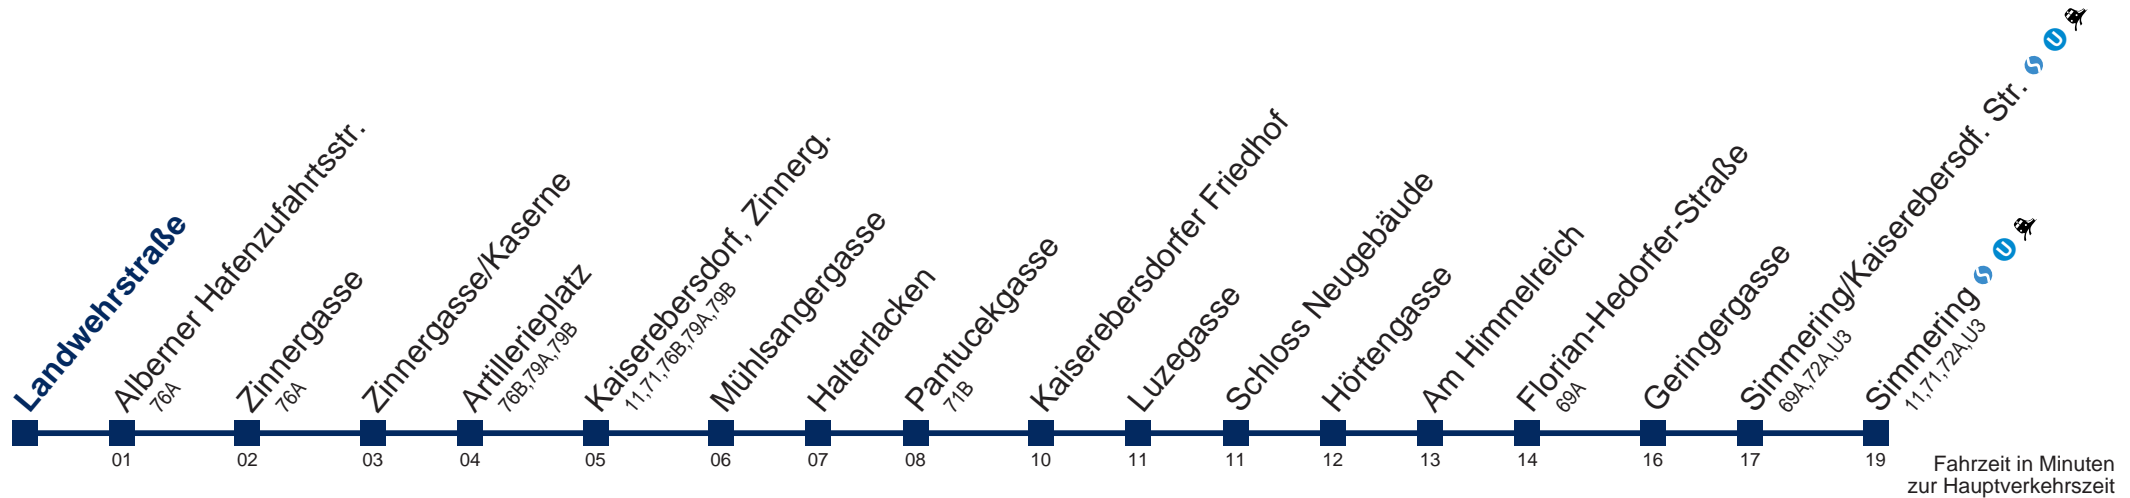

73A Simmering

Montag-Freitag (Schule)

Montag-Freitag (Ferien)

Samstag

Sonn- und Feiertags

Betrieb ab Pantucekgasse

6	
7	00 18 33 45 58
8	13 28 43 58
9	16 36 56
10	16 36 56
11	13 28 43 58
12	06 13 21 28 36 43 51 58
13	06 13 21 28 35 41 43 50 53 58
14	05 13 17 20 28 29 35 41 43 50 53 58
15	05 13 17 20 28 29 35 41 43 50 53 58
16	05 13 17 20 28 29 35 41 43 50 53 58
17	05 13 17 20 28 29 35 41 43 50 53 58
18	05 13 17 20 28 29 35 43 52 59
19	07 17 27 37 47 57
20	07 17 37

6	58
7	13 28 43 58
8	13 28 43 58
9	16 36 56
10	16 36 56
11	16 36 56
12	06 16 26 36 46 56
13	06 16 26 36 46 56
14	06 16 26 36 46 58
15	06 13 21 28 36 43 51 58
16	06 13 21 28 36 43 51 58
17	06 13 21 28 36 43 51 58
18	06 13 21 28 36 43 52 59
19	07 17 27 37 47 57
20	07 17 37

6	
7	16 36 56
8	16 36 56
9	09 19 29 39 49 59
10	09 19 29 39 49 59
11	09 19 29 39 49 59
12	09 19 29 39 49 59
13	09 19 29 39 49
14	00 10 20 30 40 50
15	00 10 20 30 40 50
16	00 10 20 30 40 50
17	00 10 20 30 40 50
18	00 10 20 37
19	
20	

kein Betrieb

Am 24. und 31.12. Verkehr wie samstags

☐ nur freitags an Schultagen

☒ nur freitags an schulfreien Tagen

Kaufen Sie Ihre Tickets bequem mit der WienMobil-App.
Buy your tickets easily via our WienMobil app.