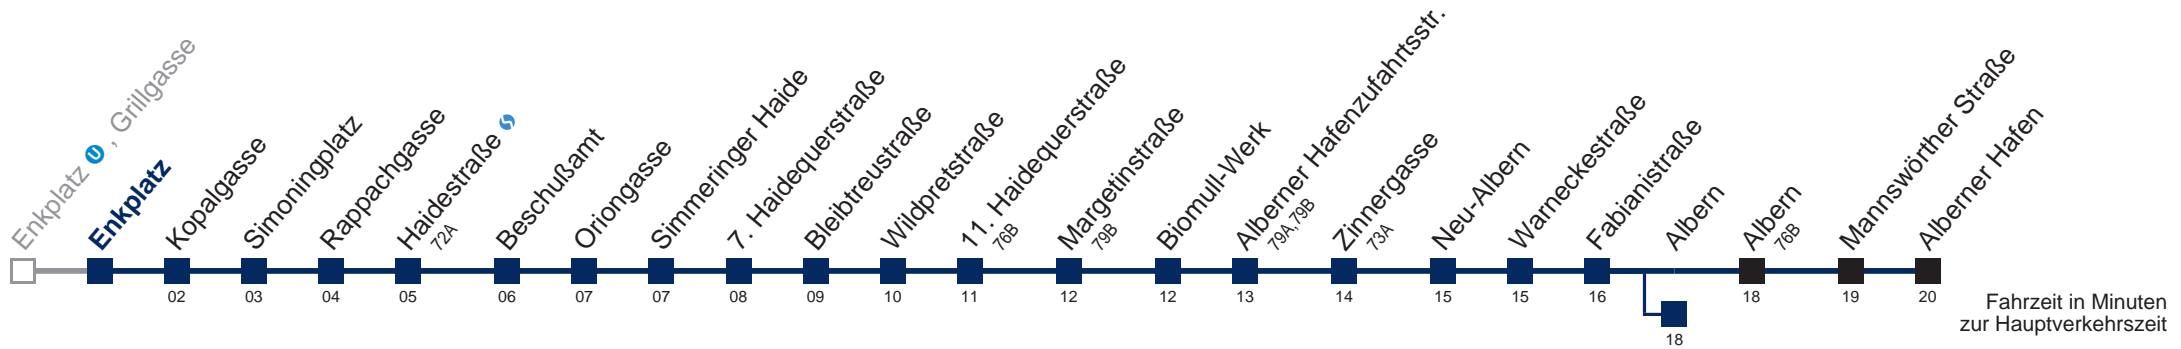

76A Alberner Hafen

Montag-Freitag (Schule)

5	03	15	31	51
6	11	31	51	
7	11	29	44	
8	01	21	41	
9	06	36		
10	06	36		
11	06	36		
12	06	36		
13	06	31	51	
14	11	31	51	
15	11	31	51	
16	11	31	51	
17	11	31	51	
18	11	36		
19	06	36		
20	06	36		
21	06	36		
22	06	36		
23	06	21	36	51
0	06	21	36	51

Montag-Freitag (Ferien)

5	03	15	31	51
6	11	31	51	
7	11	31	51	
8	11	36		
9	06	36		
10	06	36		
11	06	36		
12	06	36		
13	06	36		
14	06	36		
15	06	31	51	
16	11	31	51	
17	11	31	51	
18	11	36		
19	06	36		
20	06	36		
21	06	36		
22	06	36		
23	06	21	36	51
0	06	21	36	51

Samstag

5	15	36		
6	06	36		
7	06	36		
8	06	36		
9	06	36		
10	06	36		
11	06	36		
12	06	36		
13	06	36		
14	06	36		
15	06	36		
16	06	36		
17	06	36		
18	06	36		
19	06	36		
20	06	36		
21	06	36		
22	06	36		
23	06	21	36	51
0	06	21	36	51

Sonn- und Feiertags

5	15	36		
6	06	36		
7	06	36		
8	06	36		
9	06	36		
10	06	36		
11	06	36		
12	06	36		
13	06	36		
14	06	36		
15	06	36		
16	06	36		
17	06	36		
18	06	36		
19	06	36		
20	06	36		
21	06	36		
22	06	36		
23	06	21	36	51
0	06	21	36	51

Am 24. und 31.12. Verkehr wie samstags

□ bis Haidestraße ^{7A}

■ bis Albern

WienMobil

Kaufen Sie Ihre Tickets bequem mit der WienMobil-App.
Buy your tickets easily via our WienMobil app.

Auskunft Servicetelefon 01/7909 100
Änderungen vorbehalten