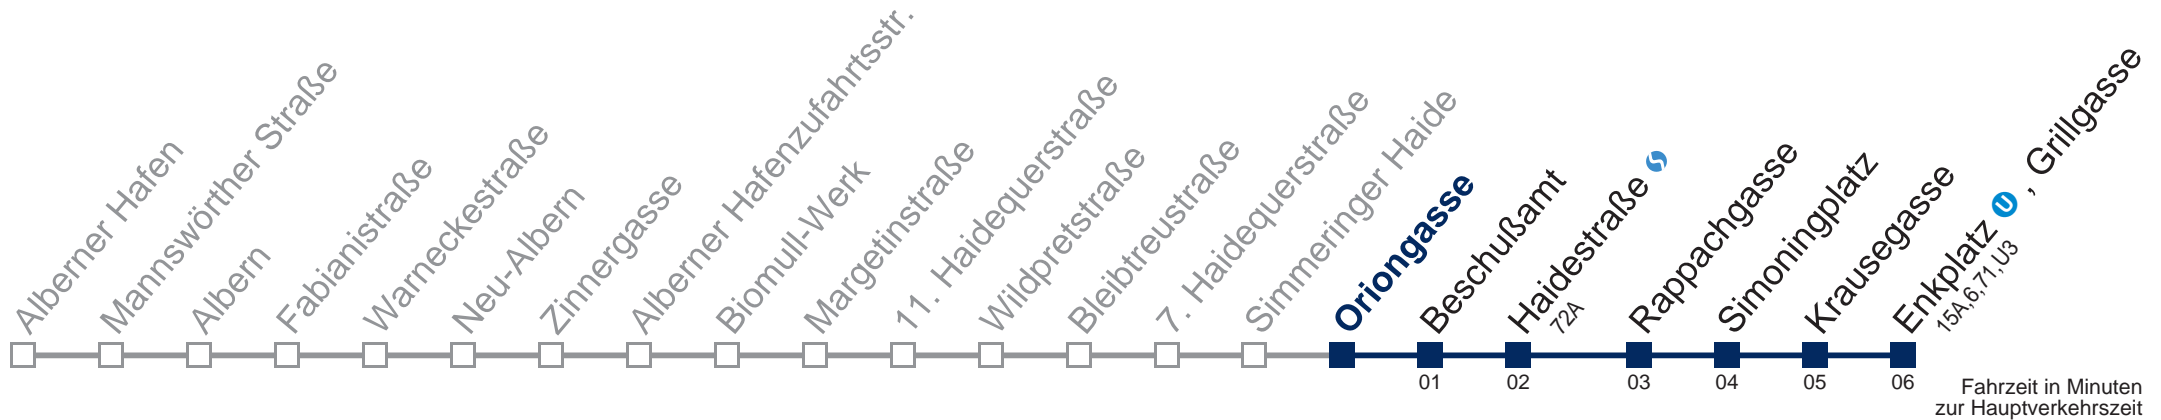

Am 24. und 31.12. Verkehr wie samstags

Kaufen Sie Ihre Tickets bequem mit der WienMobil-App.
Buy your tickets easily via our WienMobil app.

Auskunft Servicetelefon 01/7909 100
Änderungen vorbehalten

76A Enkplatz , Grillgasse