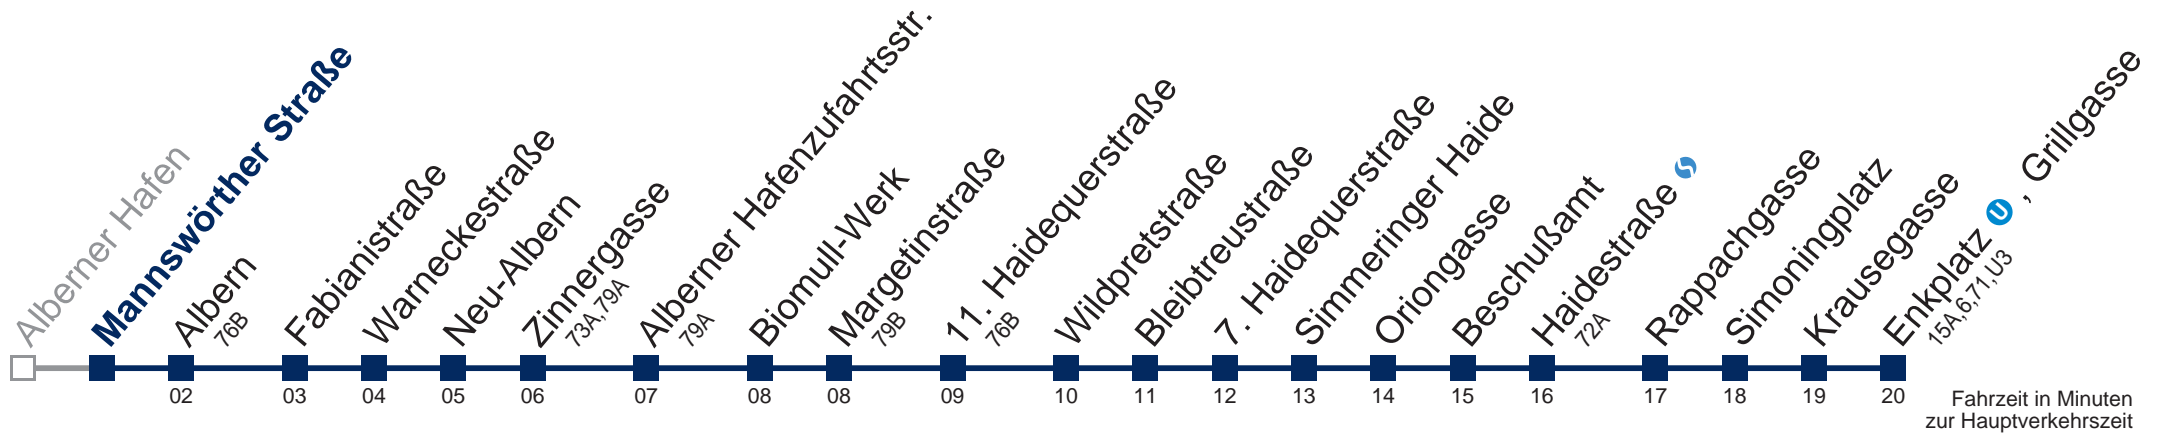

76A Enkplatz , Grillgasse

Montag-Freitag (Schule)

14 47
15 07 27 47
16 07 27 47
17 07 27 47
18 07 27 57
19 57

Montag-Freitag (Ferien)

14 57
15 27 47
16 07 27 47
17 07 27 47
18 07 27 57
19 57

Samstag

14 57
15 27 57
16 27 57
17 27 57
18 27 57
19 27 57

Sonn- und Feiertags

14 57
15 27 57
16 27 57
17 27 57
18 27 57
19 27 57

Am 24. und 31.12. Verkehr wie samstags

Kaufen Sie Ihre Tickets bequem mit der WienMobil-App.
Buy your tickets easily via our WienMobil app.

Auskunft Servicetelefon 01/7909 100
Änderungen vorbehalten