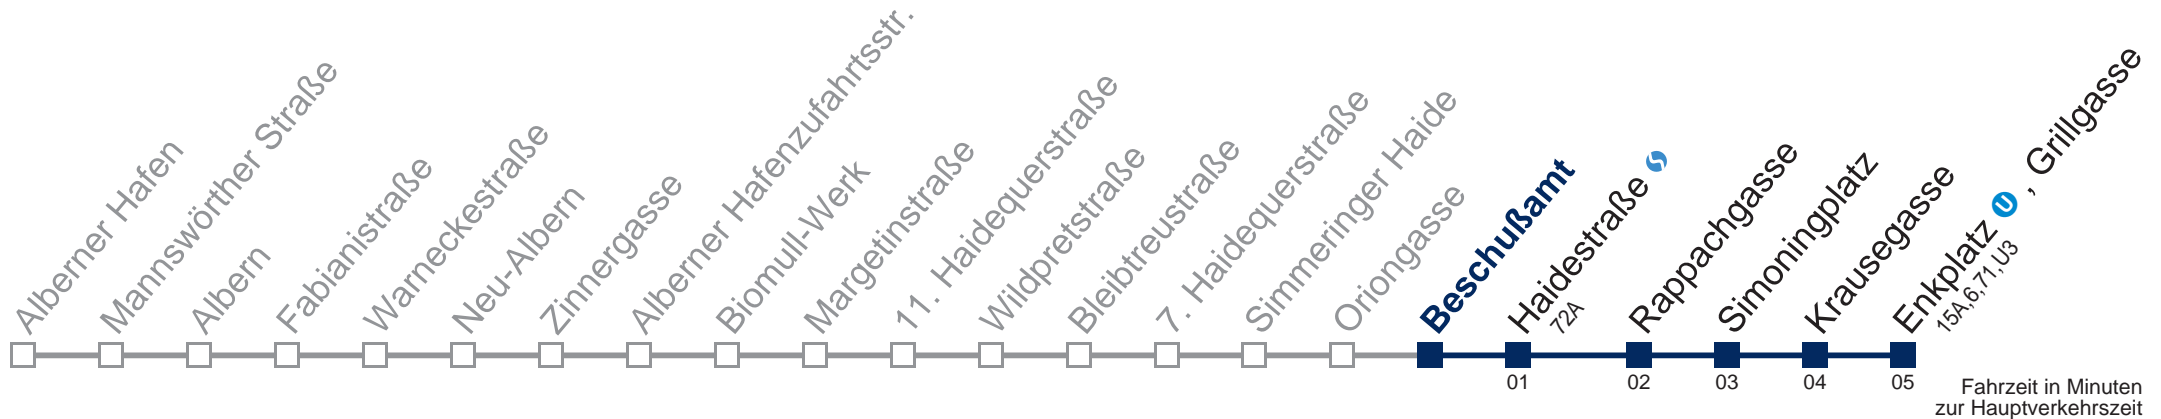

Am 24. und 31.12. Verkehr wie samstags

Kaufen Sie Ihre Tickets bequem mit der WienMobil-App.
Buy your tickets easily via our WienMobil app.

Auskunft Servicetelefon 01/7909 100
Änderungen vorbehalten

76A Enkplatz , Grillgasse