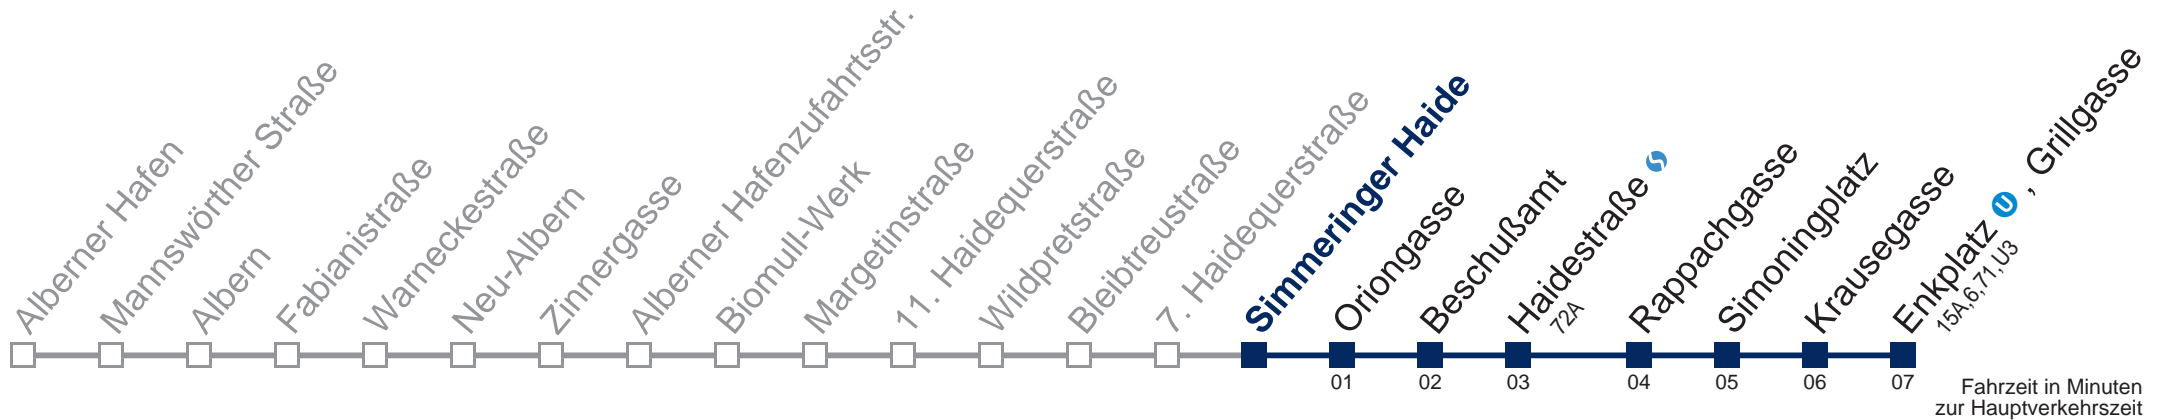

Am 24. und 31.12. Verkehr wie samstags

Kaufen Sie Ihre Tickets bequem mit der WienMobil-App.
Buy your tickets easily via our WienMobil app.

Auskunft Servicetelefon 01/7909 100
Änderungen vorbehalten

76A Enkplatz , Grillgasse