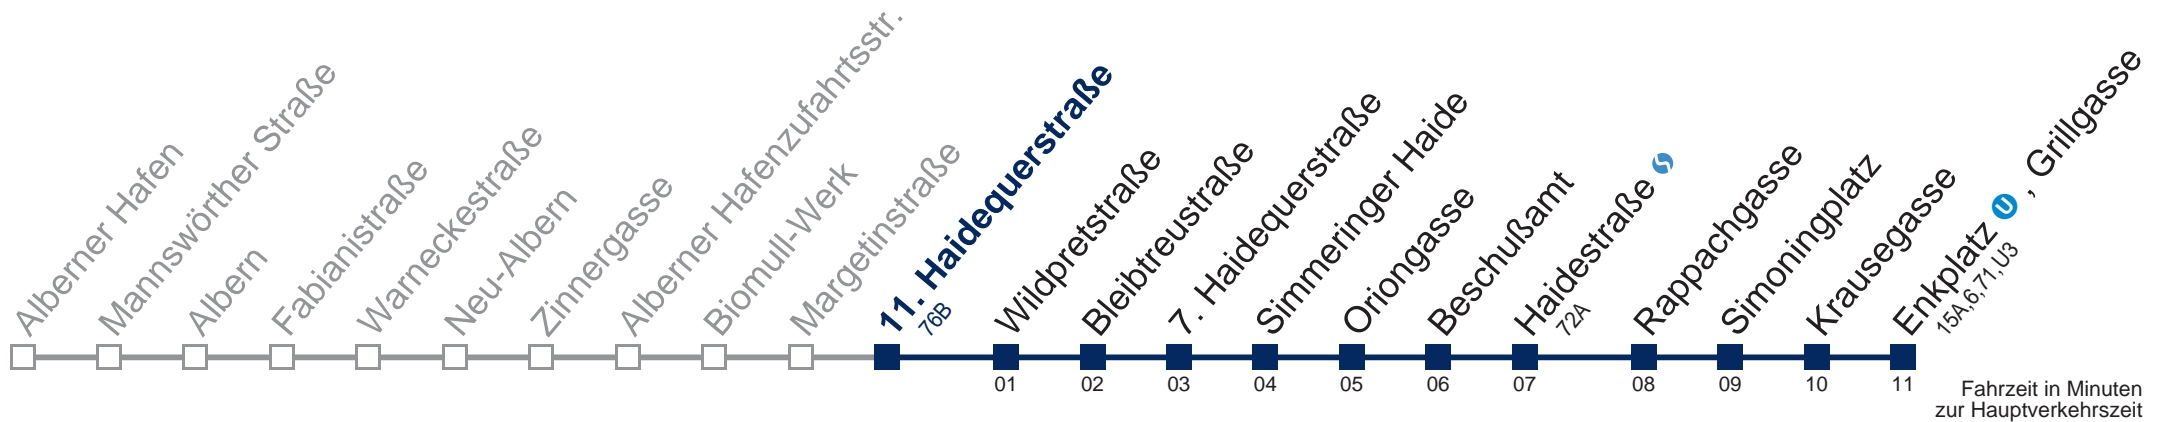

Am 24. und 31.12. Verkehr wie samstags

Kaufen Sie Ihre Tickets bequem mit der WienMobil-App.
Buy your tickets easily via our WienMobil app.

Auskunft Servicetelefon 01/7909 100
Änderungen vorbehalten

76A Enkplatz , Grillgasse