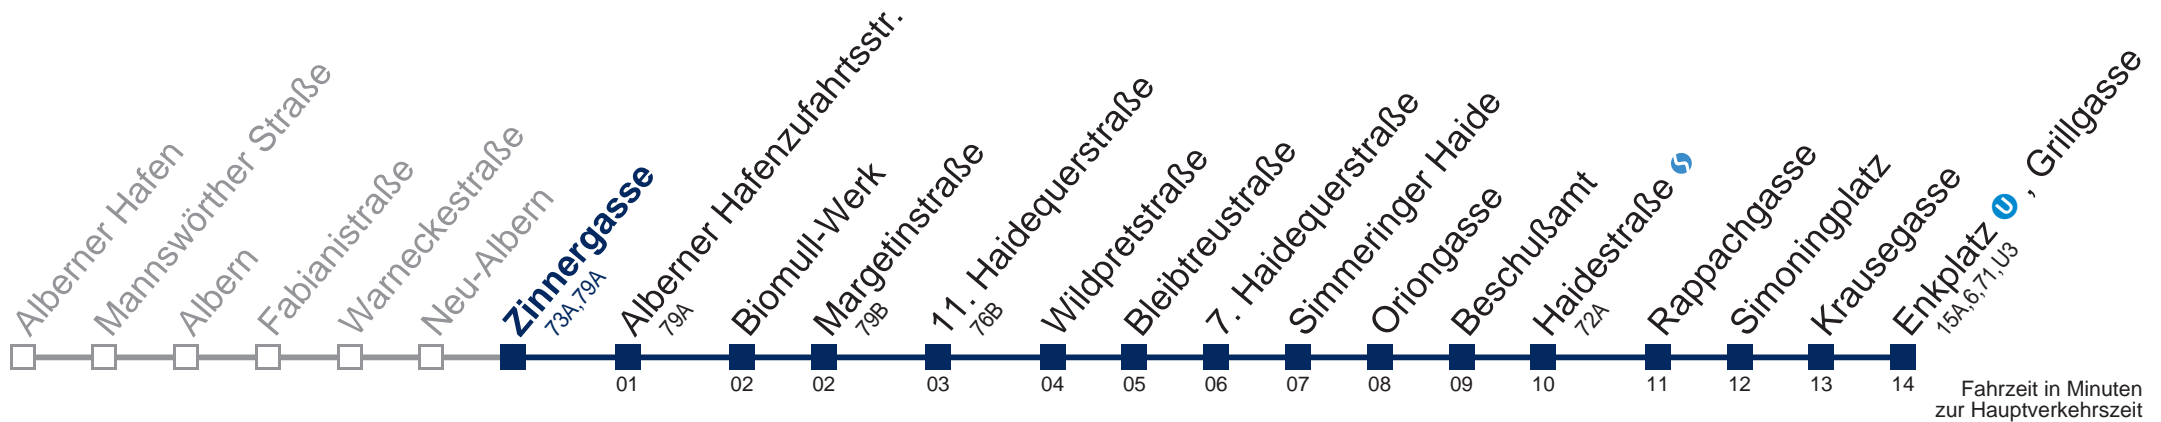

76A Enkplatz , Grillgasse

Montag-Freitag (Schule)

5	31	53
6	13	33 53
7	17	33 53
8	13	33
9	03	33
10	03	33
11	03	33
12	03	33
13	03	33 53
14	13	33 53
15	13	33 53
16	13	33 53
17	13	33 53
18	13	33
19	03	33
20	03	33
21	03	33
22	03	33

Montag-Freitag (Ferien)

5	31	53
6	13	33 53
7	13	33 53
8	13	33
9	03	33
10	03	33
11	03	33
12	03	33
13	03	33
14	03	33
15	03	33 53
16	13	33 53
17	13	33 53
18	13	33
19	03	33
20	03	33
21	03	33
22	03	33

Samstag

5	33
6	03 33
7	03 33
8	03 33
9	03 33
10	03 33
11	03 33
12	03 33
13	03 33
14	03 33
15	03 33
16	03 33
17	03 33
18	03 33
19	03 33
20	03 33
21	03 33
22	03 33

Sonn- und Feiertags

5	33
6	03 33
7	03 33
8	03 33
9	03 33
10	03 33
11	03 33
12	03 33
13	03 33
14	03 33
15	03 33
16	03 33
17	03 33
18	03 33
19	03 33
20	03 33
21	03 33
22	03 33

Am 24. und 31.12. Verkehr wie samstags

Kaufen Sie Ihre Tickets bequem mit der WienMobil-App.
Buy your tickets easily via our WienMobil app.

Auskunft Servicetelefon 01/7909 100
Änderungen vorbehalten