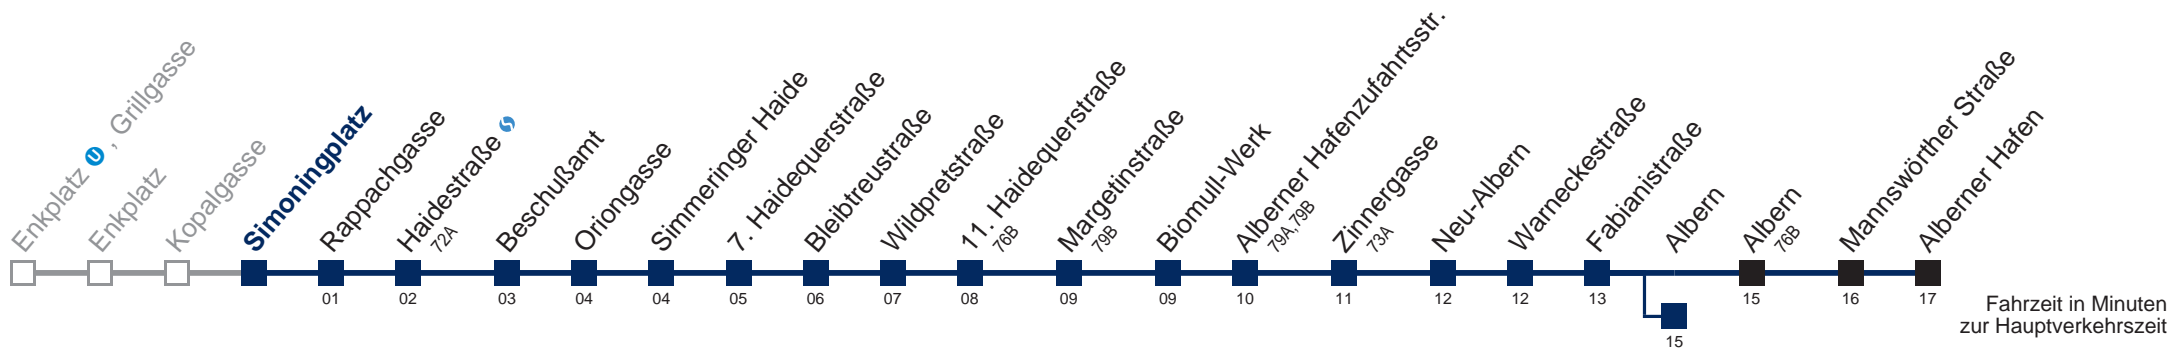

□ bis Haidestraße ↻

■ bis Albern

Kaufen Sie Ihre Tickets bequem mit der WienMobil-App.
Buy your tickets easily via our WienMobil app.

Auskunft Servicetelefon 01/7909 100
Änderungen vorbehalten

76A Alberner Hafen