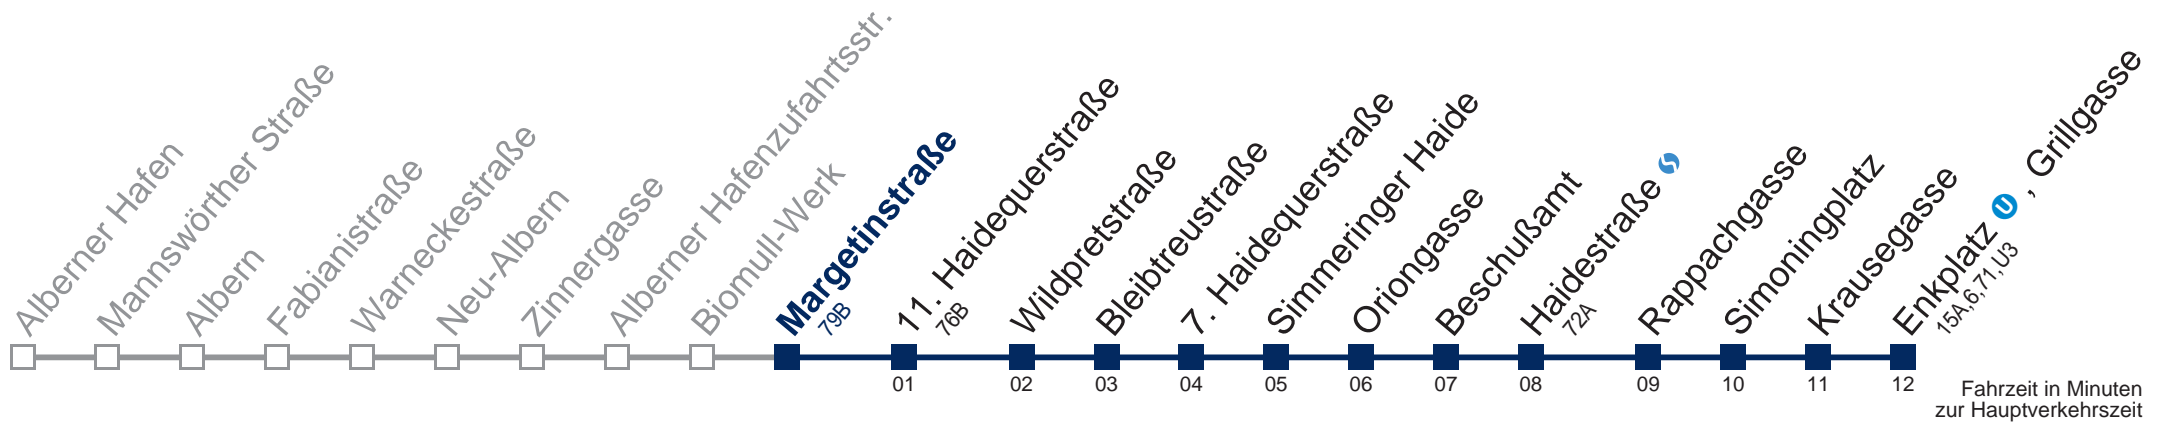

Am 24. und 31.12. Verkehr wie samstags

Kaufen Sie Ihre Tickets bequem mit der WienMobil-App.
Buy your tickets easily via our WienMobil app.

Auskunft Servicetelefon 01/7909 100
Änderungen vorbehalten

76A Enkplatz , Grillgasse