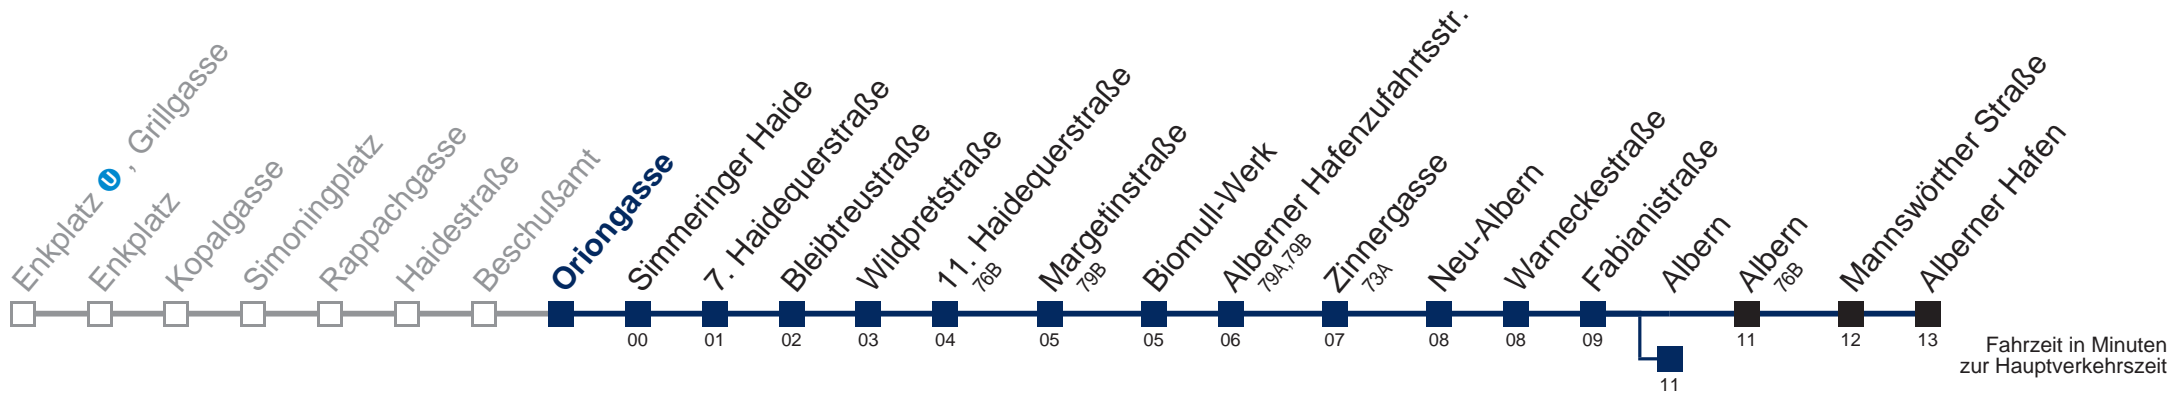

Am 24. und 31.12. Verkehr wie samstags bis Albern

Kaufen Sie Ihre Tickets bequem mit der WienMobil-App.
Buy your tickets easily via our WienMobil app.

76A Alberner Hafen

Montag-Freitag (Schule)

5	22	38	58
6	18	38	58
7	18	35	50
8	08	28	48
9	13	43	
10	13	43	
11	13	43	
12	13	43	
13	13	38	58
14	18	38	58
15	18	38	58
16	18	38	58
17	18	38	58
18	18	43	
19	13	43	
20	13	43	
21	13	43	
22	13	43	