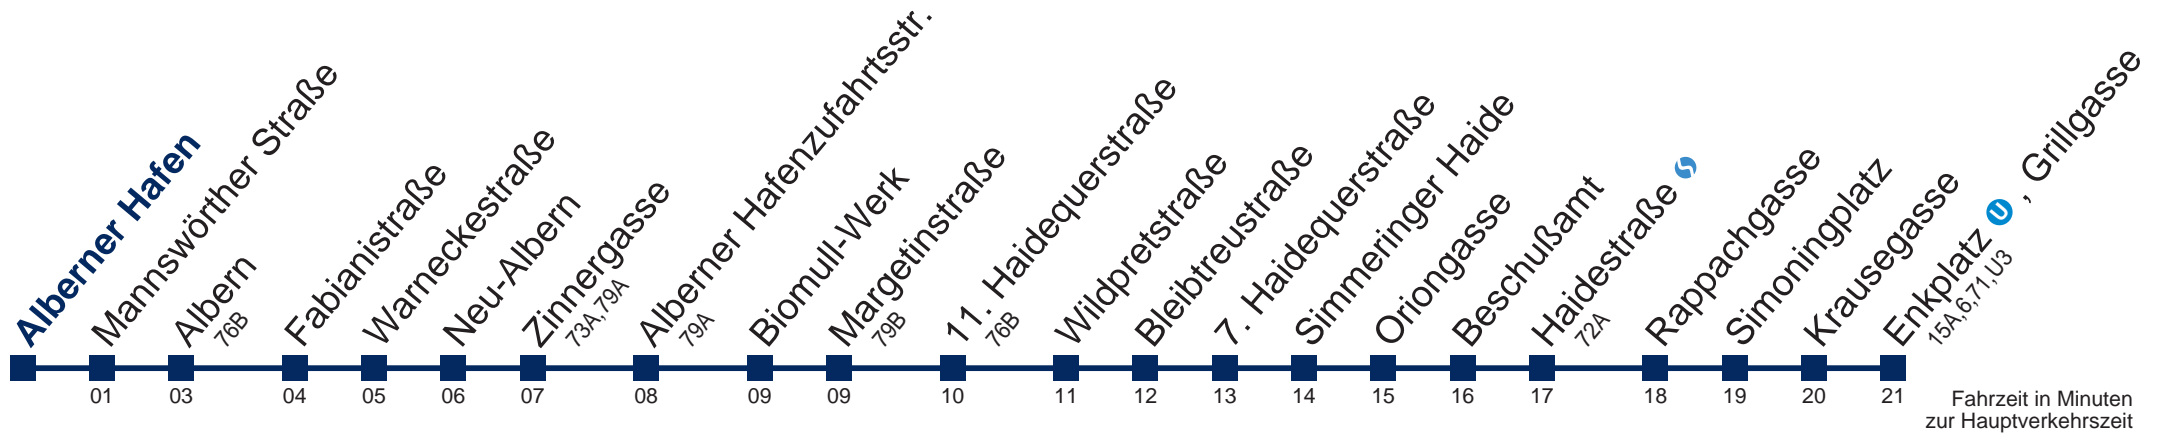

76A Enkplatz , Grillgasse

Montag-Freitag (Schule)

14 46
15 06 26 46
16 06 26 46
17 06 26 46
18 06 26 56
19 56

Montag-Freitag (Ferien)

14 56
15 26 46
16 06 26 46
17 06 26 46
18 06 26 56
19 56

Samstag

14 56
15 26 56
16 26 56
17 26 56
18 26 56
19 26 56

Sonn- und Feiertags

14 56
15 26 56
16 26 56
17 26 56
18 26 56
19 26 56

Am 24. und 31.12. Verkehr wie samstags

Kaufen Sie Ihre Tickets bequem mit der WienMobil-App.
Buy your tickets easily via our WienMobil app.