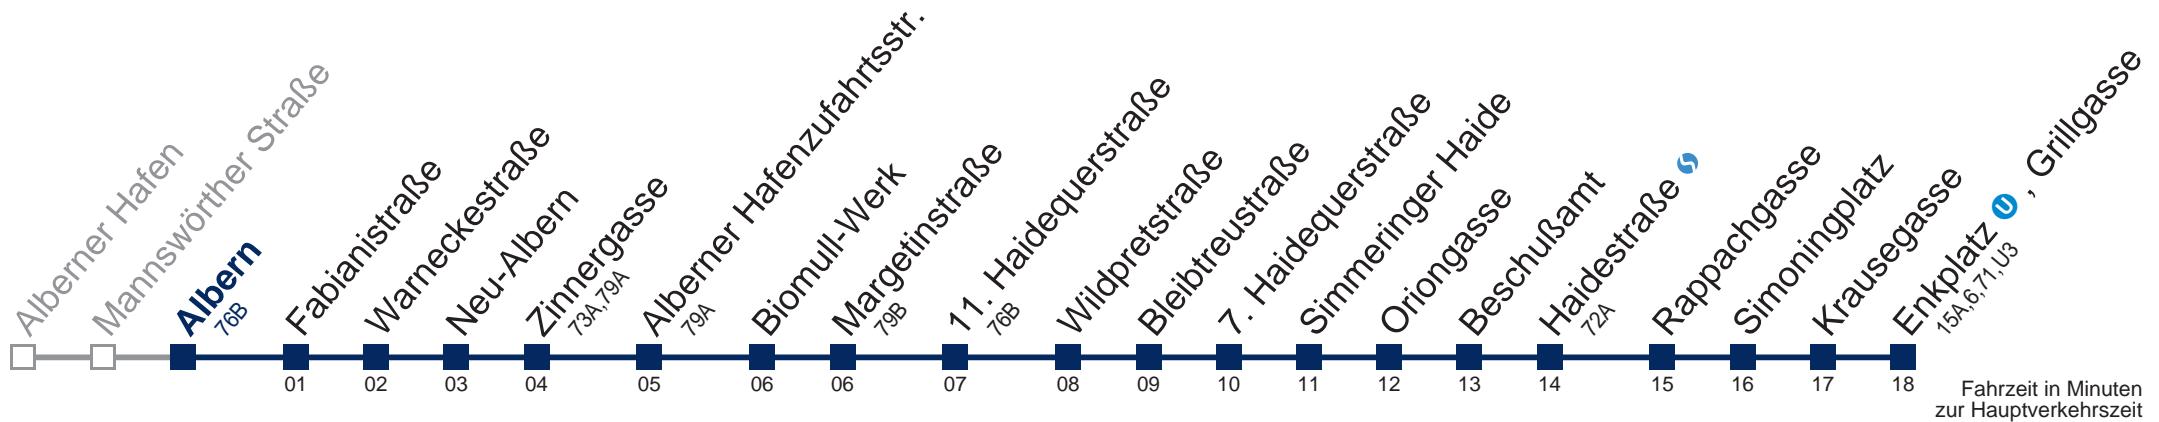

76A Enkplatz U, Grillgasse

Montag-Freitag (Schule)

5	27 49
6	09 29 49
7	13 29 49
8	09 29 59
9	29 59
10	29 59
11	29 59
12	29 59
13	29 49
14	09 29 49
15	09 29 49
16	09 29 49
17	09 29 49
18	09 29 59
19	29 59
20	29 59
21	29 59
22	29

Montag-Freitag (Ferien)

5	27 49
6	09 29 49
7	09 29 49
8	09 29 59
9	29 59
10	29 59
11	29 59
12	29 59
13	29 59
14	29 59
15	29 49
16	09 29 49
17	09 29 49
18	09 29 59
19	29 59
20	29 59
21	29 59
22	29

Samstag

5	29 59
6	29 59
7	29 59
8	29 59
9	29 59
10	29 59
11	29 59
12	29 59
13	29 59
14	29 59
15	29 59
16	29 59
17	29 59
18	29 59
19	29 59
20	29 59
21	29 59
22	29

Sonn- und Feiertags

5	29 59
6	29 59
7	29 59
8	29 59
9	29 59
10	29 59
11	29 59
12	29 59
13	29 59
14	29 59
15	29 59
16	29 59
17	29 59
18	29 59
19	29 59
20	29 59
21	29 59
22	29

Am 24. und 31.12. Verkehr wie samstags

Kaufen Sie Ihre Tickets bequem mit der WienMobil-App.
Buy your tickets easily via our WienMobil app.

Auskunft Servicetelefon 01/7909 100
Änderungen vorbehalten