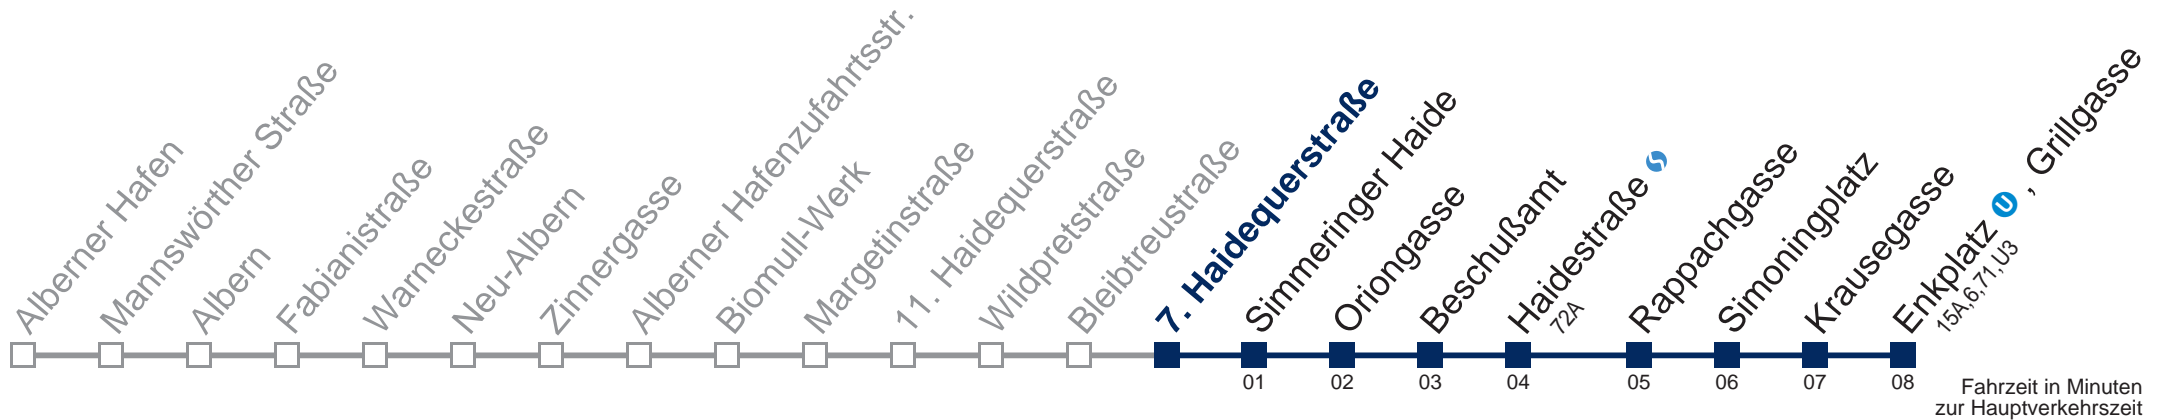

Am 24. und 31.12. Verkehr wie samstags

Kaufen Sie Ihre Tickets bequem mit der WienMobil-App.
Buy your tickets easily via our WienMobil app.

Auskunft Servicetelefon 01/7909 100
Änderungen vorbehalten

76A Enkplatz , Grillgasse