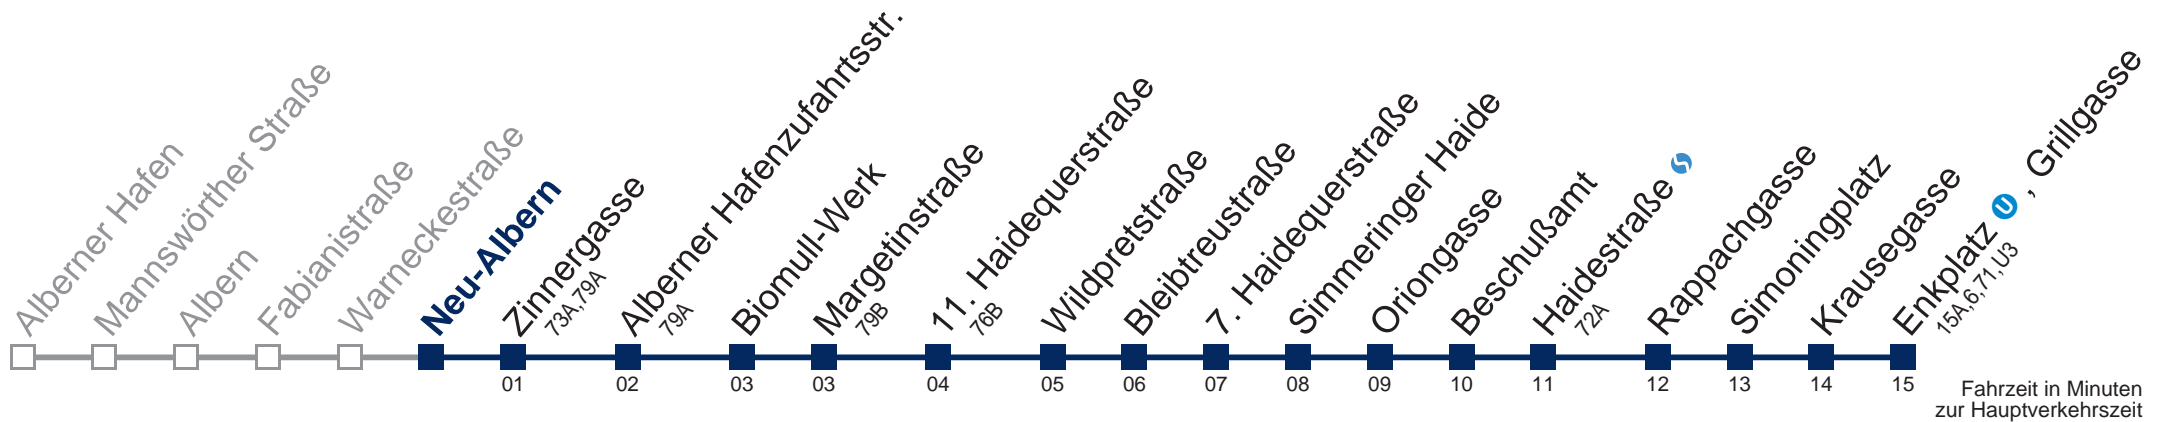

Am 24. und 31.12. Verkehr wie samstags

Kaufen Sie Ihre Tickets bequem mit der WienMobil-App.
Buy your tickets easily via our WienMobil app.

76A Enkplatz U, Grillgasse

Montag-Freitag (Schule)

5	30 52
6	12 32 52
7	16 32 52
8	12 32
9	02 32
10	02 32
11	02 32
12	02 32
13	02 32 52
14	12 32 52
15	12 32 52
16	12 32 52
17	12 32 52
18	12 32
19	02 32
20	02 32
21	02 32
22	02 32