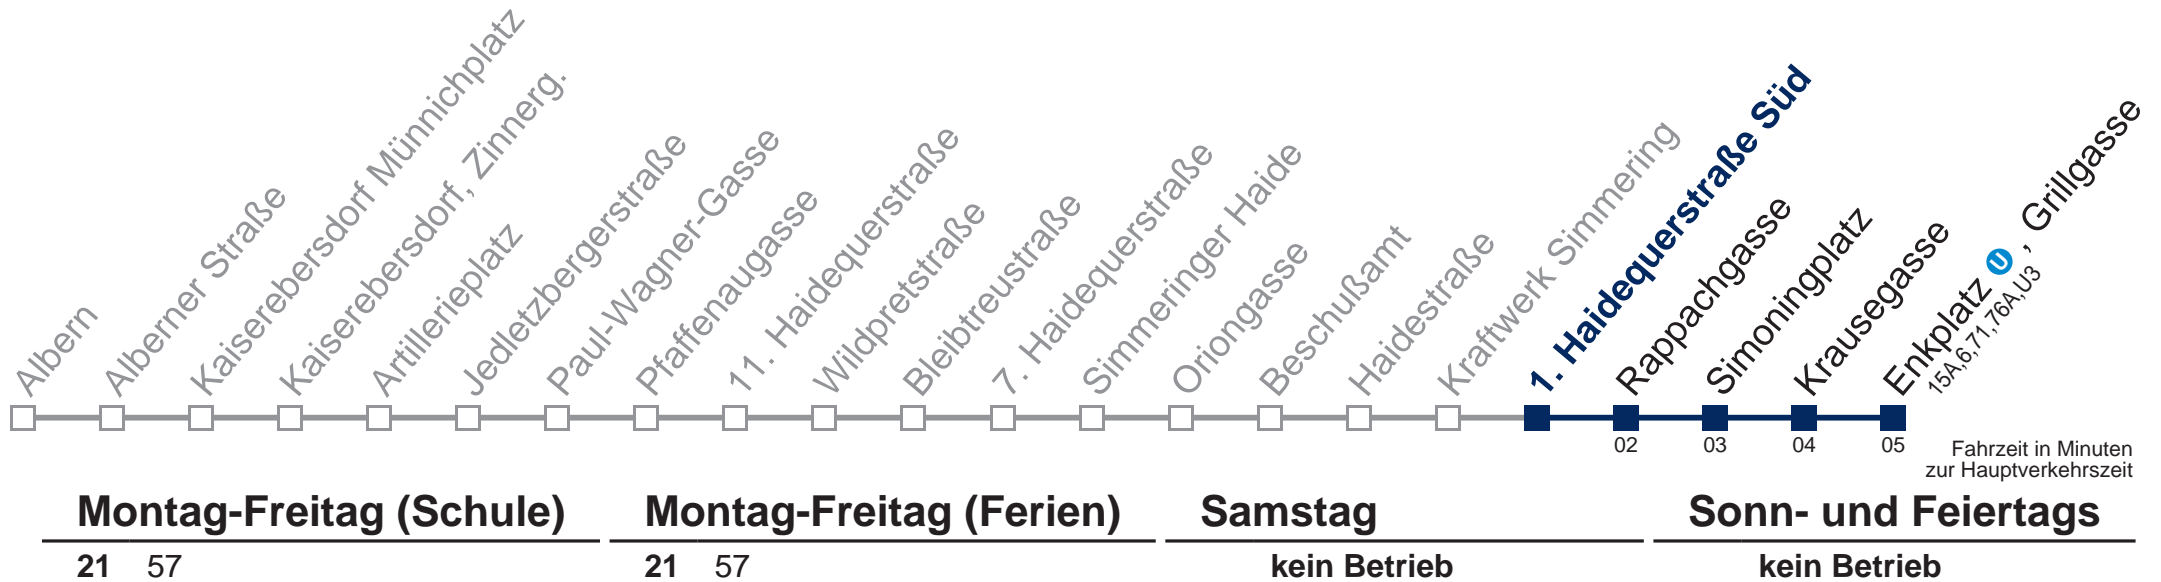

# 76B Enkplatz , Grillgasse

Am 24. und 31.12. Verkehr wie samstags

Kaufen Sie Ihre Tickets bequem mit der WienMobil-App.  
Buy your tickets easily via our WienMobil app.