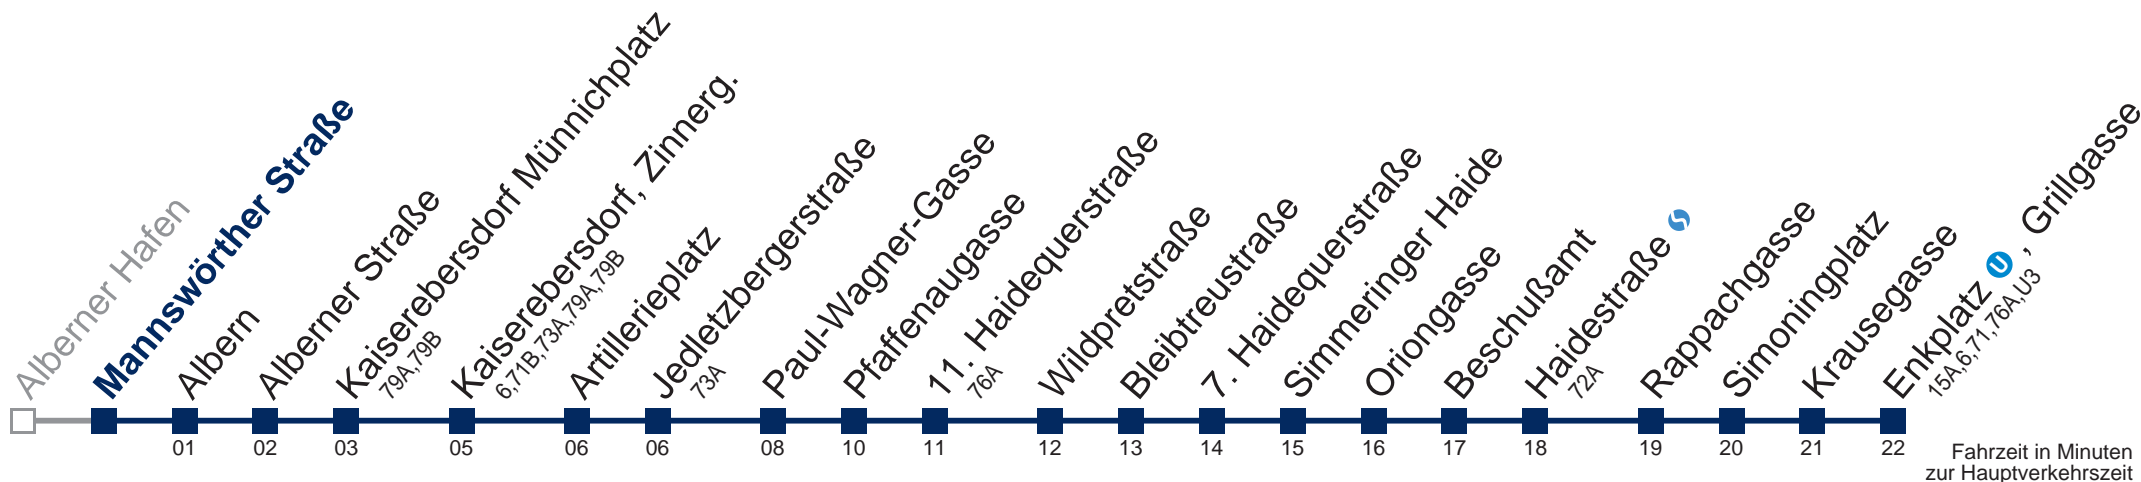

76B Enkplatz U, Grillgasse

Fahrzeit in Minuten zur Hauptverkehrszeit

Montag-Freitag (Schule)

5	55
6	15 35
7	01 17 35 55
8	15 40
9	10 40
10	10
11	10
12	10
13	10 55
14	

Montag-Freitag (Ferien)

5	55
6	15 35 55
7	15 35 55
8	15 40
9	10 40
10	10
11	10
12	10
13	10
14	10

Samstag

5	10 40
6	10 40
7	10 40
8	10 40
9	10 40
10	10 40
11	10 40
12	10 40
13	10 40
14	10

Sonn- und Feiertags

5	10 40
6	10 40
7	10 40
8	10 40
9	10 40
10	10 40
11	10 40
12	10 40
13	10 40
14	10

Am 24. und 31.12. Verkehr wie samstags

Kaufen Sie Ihre Tickets bequem mit der WienMobil-App.
Buy your tickets easily via our WienMobil app.