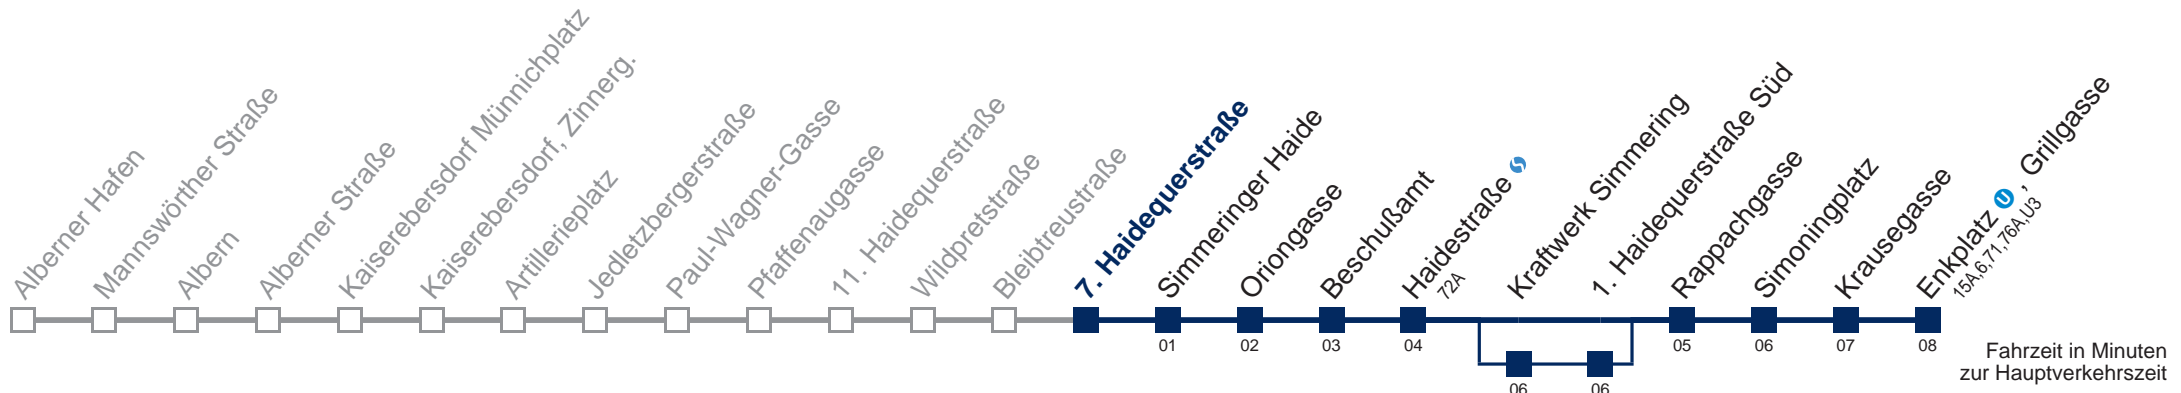

76B Enkplatz U, Grillgasse

Montag-Freitag (Schule)

5	22 49
6	09 29 49
7	07 15 31 49
8	09 29 54
9	24 54
10	24 54
11	24 54
12	24 54
13	24 49
14	09 29 49
15	09 29 49
16	09 29 49
17	09 29 49
18	09 29 54
19	24 54
20	24 54
21	24 51
22	24 54

Montag-Freitag (Ferien)

5	22 49
6	09 29 49
7	09 29 49
8	09 29 54
9	24 54
10	24 54
11	24 54
12	24 54
13	24 54
14	24 54
15	24 49
16	09 29 49
17	09 29 49
18	09 29 54
19	24 54
20	24 54
21	24 51
22	24 54

Samstag

5	24 54
6	24 54
7	24 54
8	24 54
9	24 54
10	24 54
11	24 54
12	24 54
13	24 54
14	24 54
15	24 54
16	24 54
17	24 54
18	24 54
19	24 54
20	24 54
21	24 54
22	24 54

Sonn- und Feiertags

5	24 54
6	24 54
7	24 54
8	24 54
9	24 54
10	24 54
11	24 54
12	24 54
13	24 54
14	24 54
15	24 54
16	24 54
17	24 54
18	24 54
19	24 54
20	24 54
21	24 54
22	24 54

Am 24. und 31.12. Verkehr wie samstags ☐ über Kraftwerk Simmering

Kaufen Sie Ihre Tickets bequem mit der WienMobil-App.
Buy your tickets easily via our WienMobil app.