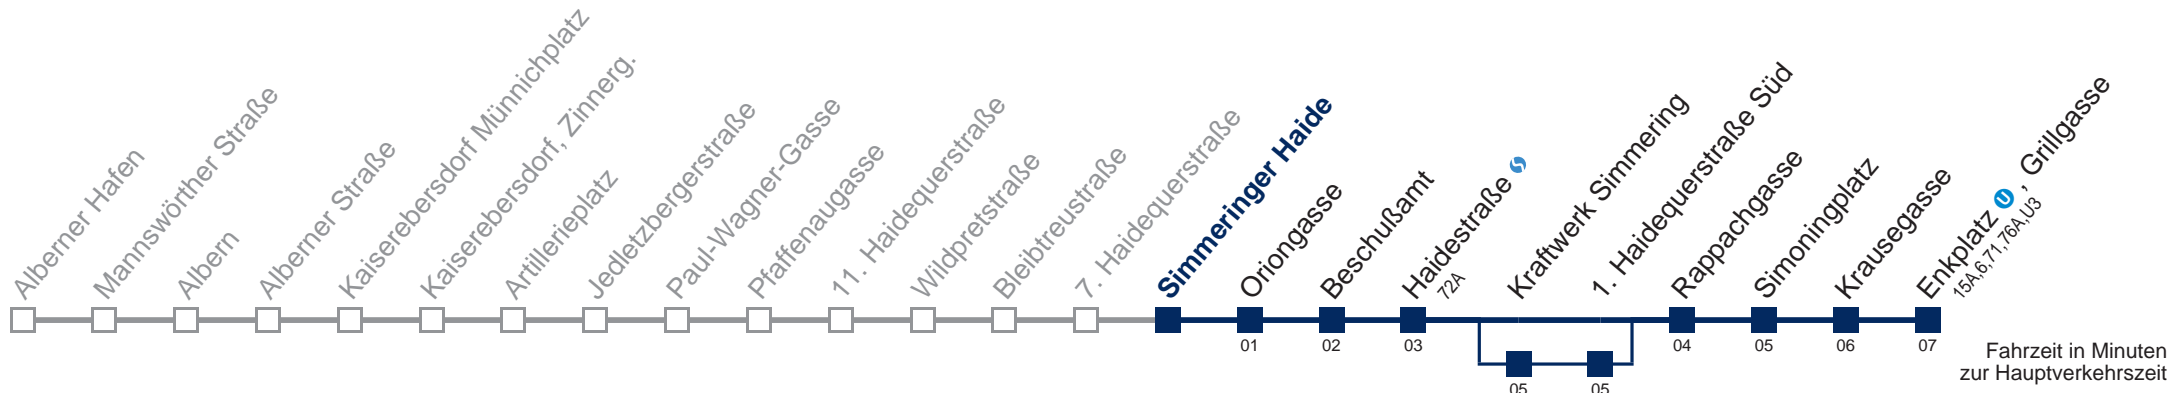

76B Enkplatz , Grillgasse

Montag-Freitag (Schule)

5	23 50
6	10 30 50
7	08 16 32 50
8	10 30 55
9	25 55
10	25 55
11	25 55
12	25 55
13	25 50
14	10 30 50
15	10 30 50
16	10 30 50
17	10 30 50
18	10 30 55
19	25 55
20	25 55
21	25 <u>52</u>
22	25 55

Montag-Freitag (Ferien)

5	23 50
6	10 30 50
7	10 30 50
8	10 30 55
9	25 55
10	25 55
11	25 55
12	25 55
13	25 55
14	25 55
15	25 50
16	10 30 50
17	10 30 50
18	10 30 55
19	25 55
20	25 55
21	25 <u>52</u>
22	25 55

Samstag

5	25 55
6	25 55
7	25 55
8	25 55
9	25 55
10	25 55
11	25 55
12	25 55
13	25 55
14	25 55
15	25 55
16	25 55
17	25 55
18	25 55
19	25 55
20	25 55
21	25 55
22	25 55

Sonn- und Feiertags

5	25 55
6	25 55
7	25 55
8	25 55
9	25 55
10	25 55
11	25 55
12	25 55
13	25 55
14	25 55
15	25 55
16	25 55
17	25 55
18	25 55
19	25 55
20	25 55
21	25 55
22	25 55

Am 24. und 31.12. Verkehr wie samstags

☐ über Kraftwerk Simmering

Kaufen Sie Ihre Tickets bequem mit der WienMobil-App.
Buy your tickets easily via our WienMobil app.