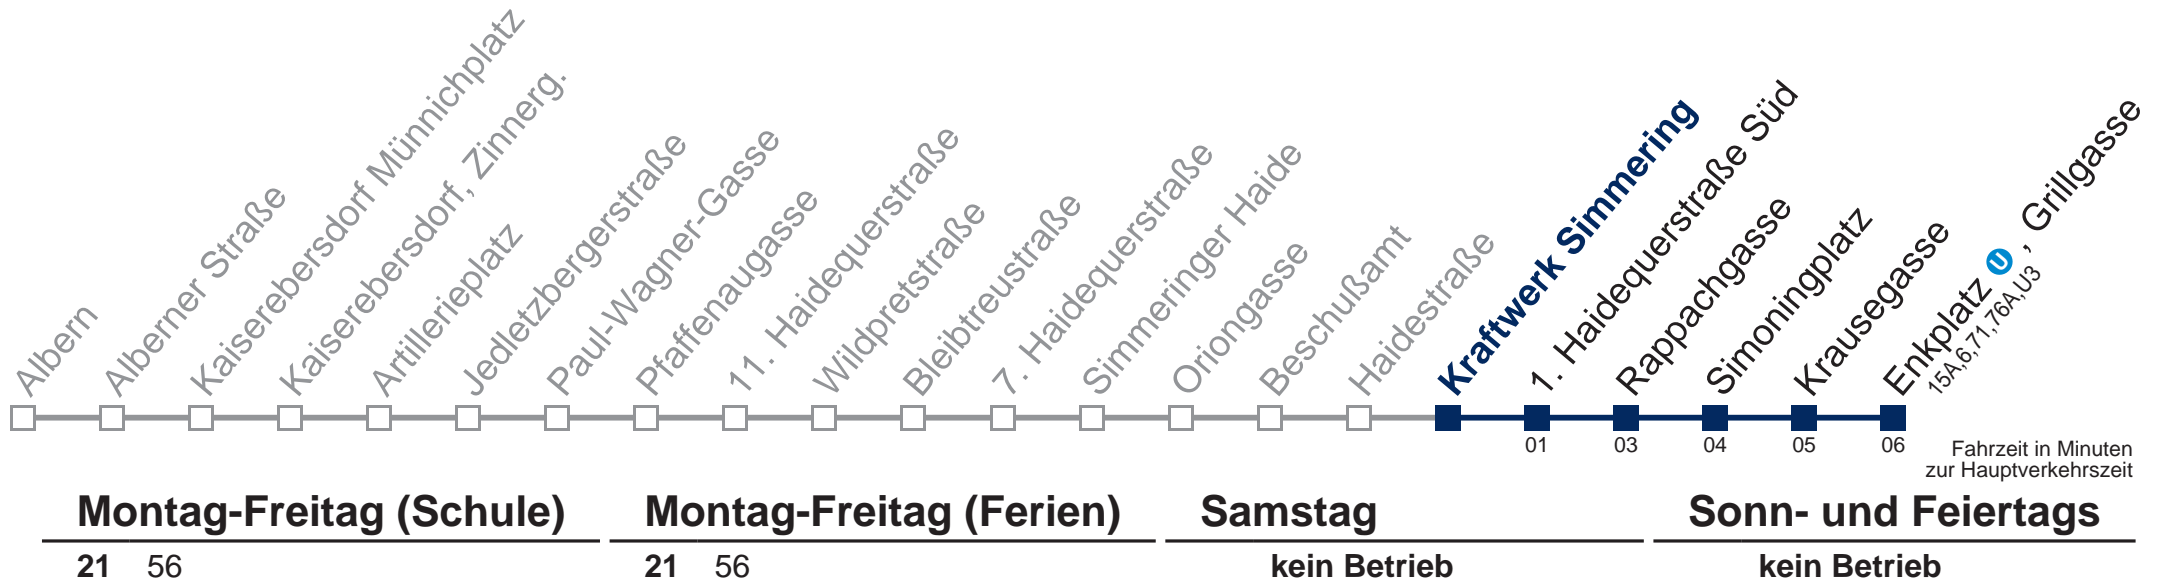

76B Enkplatz , Grillgasse

Am 24. und 31.12. Verkehr wie samstags

Kaufen Sie Ihre Tickets bequem mit der WienMobil-App.
Buy your tickets easily via our WienMobil app.

Auskunft Servicetelefon 01/7909 100
Änderungen vorbehalten