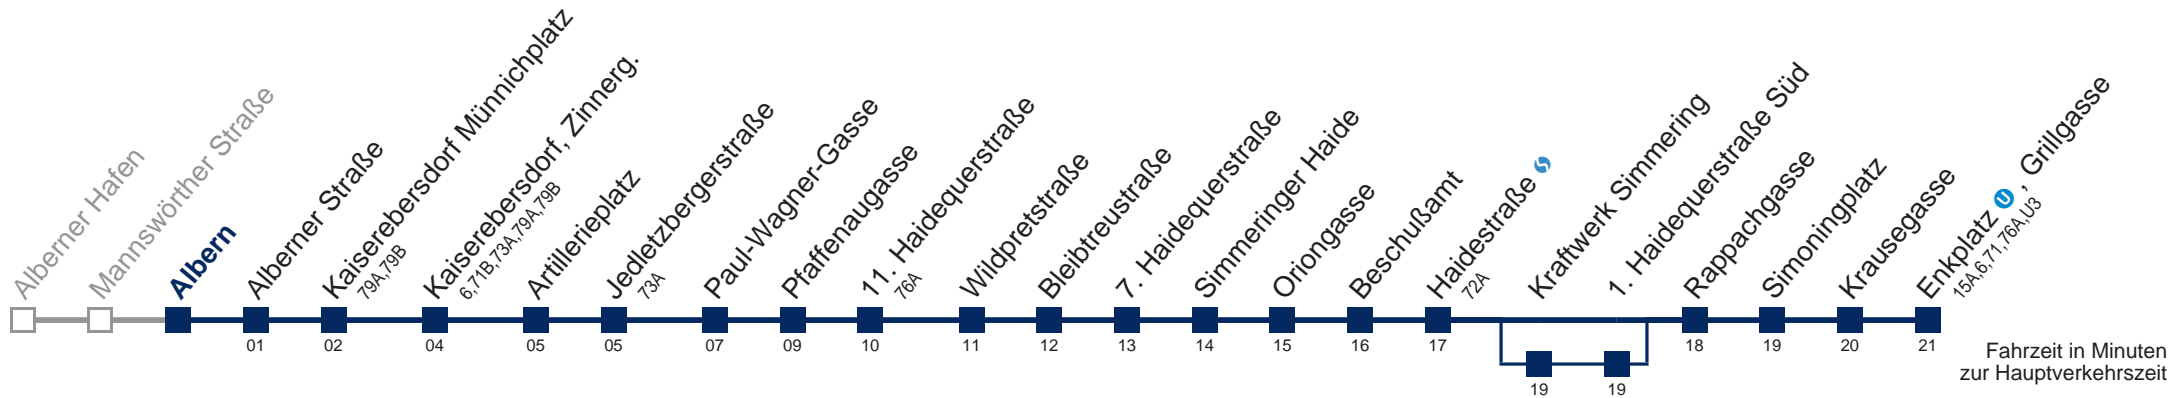

76B Enkplatz , Grillgasse

Montag-Freitag (Schule)

5	09 36 56
6	16 36
7	02 18 36 56
8	16 41
9	11 41
10	11 41
11	11 41
12	11 41
13	11 36 56
14	16 36 56
15	16 36 56
16	16 36 56
17	16 36 56
18	16 41
19	11 41
20	11 41
21	11 38
22	11 41

Montag-Freitag (Ferien)

5	09 36 56
6	16 36 56
7	16 36 56
8	16 41
9	11 41
10	11 41
11	11 41
12	11 41
13	11 41
14	11 41
15	11 36 56
16	16 36 56
17	16 36 56
18	16 41
19	11 41
20	11 41
21	11 38
22	11 41

Samstag

5	11 41
6	11 41
7	11 41
8	11 41
9	11 41
10	11 41
11	11 41
12	11 41
13	11 41
14	11 41
15	11 41
16	11 41
17	11 41
18	11 41
19	11 41
20	11 41
21	11 41
22	11 41

Sonn- und Feiertags

5	11 41
6	11 41
7	11 41
8	11 41
9	11 41
10	11 41
11	11 41
12	11 41
13	11 41
14	11 41
15	11 41
16	11 41
17	11 41
18	11 41
19	11 41
20	11 41
21	11 41
22	11 41

Am 24. und 31.12. Verkehr wie samstags

☐ über Kraftwerk Simmering

Kaufen Sie Ihre Tickets bequem mit der WienMobil-App.
Buy your tickets easily via our WienMobil app.

Auskunft Servicetelefon 01/7909 100
Änderungen vorbehalten