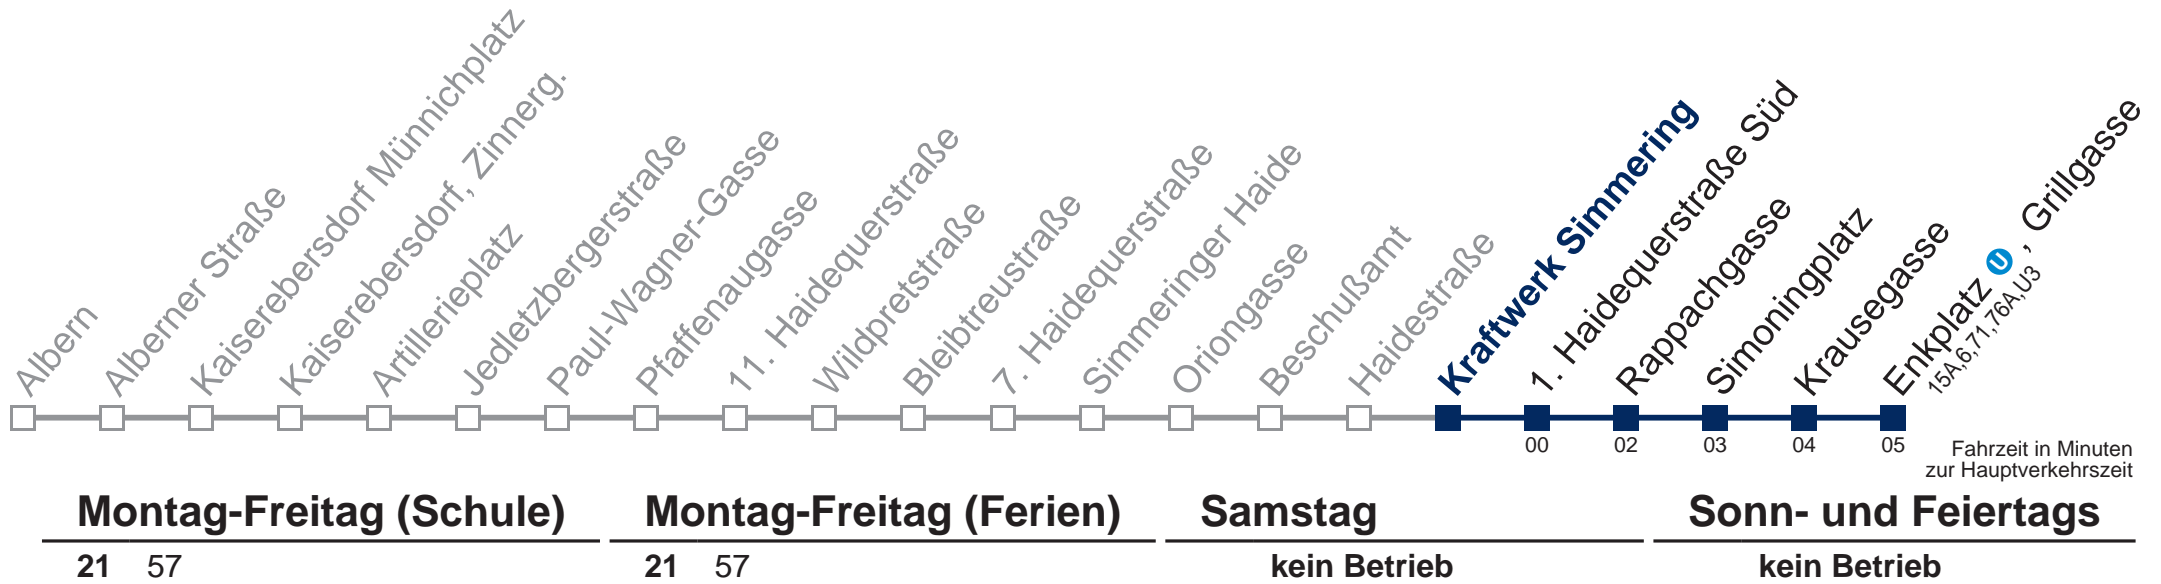

76B Enkplatz , Grillgasse

Am 24. und 31.12. Verkehr wie samstags

Kaufen Sie Ihre Tickets bequem mit der WienMobil-App.
Buy your tickets easily via our WienMobil app.

Auskunft Servicetelefon 01/7909 100
Änderungen vorbehalten