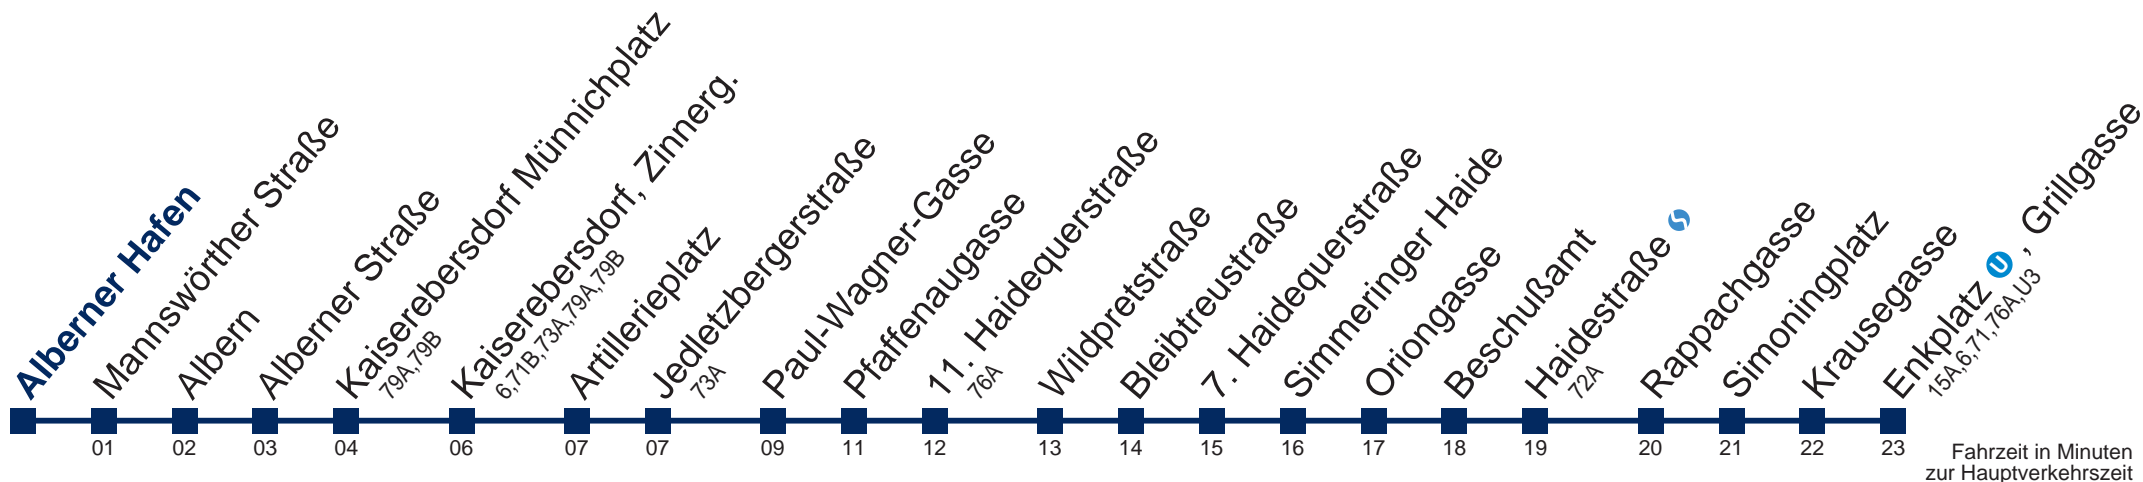

76B Enkplatz U, Grillgasse

Montag-Freitag (Schule)

5	54
6	14 34
7	00 16 34 54
8	14 39
9	09 39
10	09
11	09
12	09
13	09 54
14	

Montag-Freitag (Ferien)

5	54
6	14 34 54
7	14 34 54
8	14 39
9	09 39
10	09
11	09
12	09
13	09
14	09

Samstag

5	09 39
6	09 39
7	09 39
8	09 39
9	09 39
10	09 39
11	09 39
12	09 39
13	09 39
14	09

Sonn- und Feiertags

5	09 39
6	09 39
7	09 39
8	09 39
9	09 39
10	09 39
11	09 39
12	09 39
13	09 39
14	09

Am 24. und 31.12. Verkehr wie samstags

Kaufen Sie Ihre Tickets bequem mit der WienMobil-App.
Buy your tickets easily via our WienMobil app.

Auskunft Servicetelefon 01/7909 100
Änderungen vorbehalten