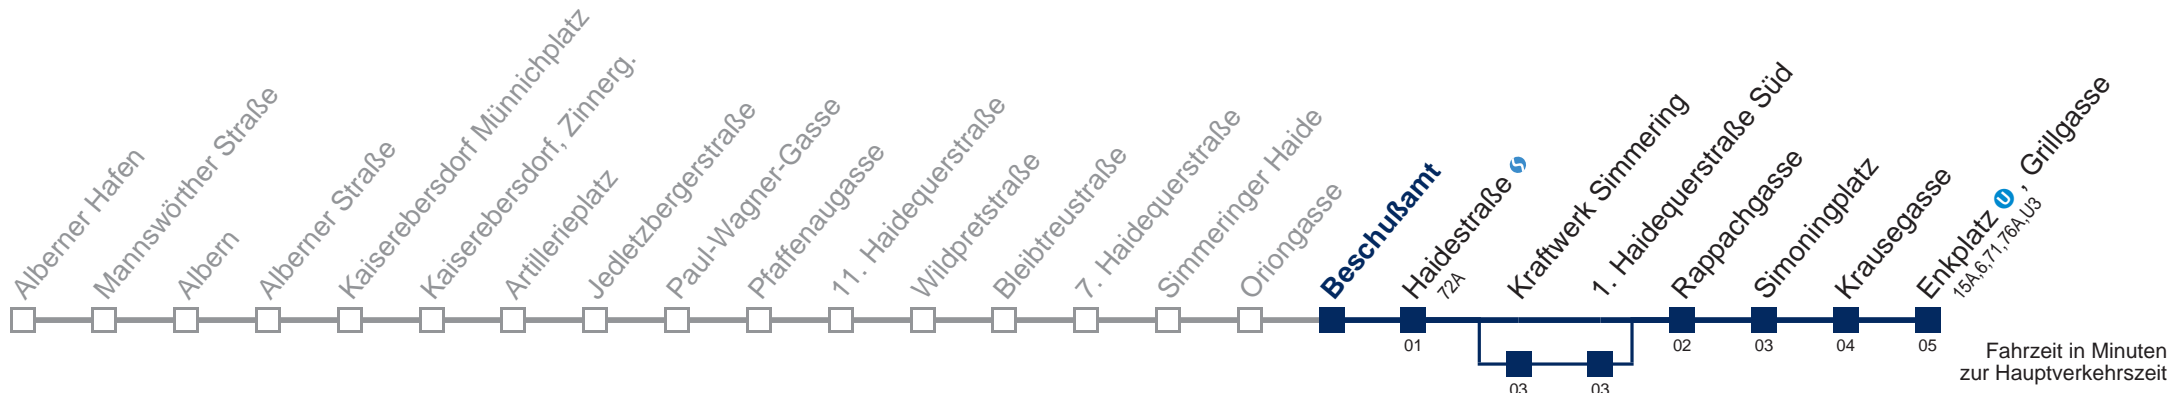

76B Enkplatz , Grillgasse

Montag-Freitag (Schule)

5	25 52
6	12 32 52
7	10 18 34 52
8	12 32 57
9	27 57
10	27 57
11	27 57
12	27 57
13	27 52
14	12 32 52
15	12 32 52
16	12 32 52
17	12 32 52
18	12 32 57
19	27 57
20	27 57
21	27 54
22	27 57

Montag-Freitag (Ferien)

5	25 52
6	12 32 52
7	12 32 52
8	12 32 57
9	27 57
10	27 57
11	27 57
12	27 57
13	27 57
14	27 57
15	27 52
16	12 32 52
17	12 32 52
18	12 32 57
19	27 57
20	27 57
21	27 54
22	27 57

Samstag

5	27 57
6	27 57
7	27 57
8	27 57
9	27 57
10	27 57
11	27 57
12	27 57
13	27 57
14	27 57
15	27 57
16	27 57
17	27 57
18	27 57
19	27 57
20	27 57
21	27 57
22	27 57

Sonn- und Feiertags

5	27 57
6	27 57
7	27 57
8	27 57
9	27 57
10	27 57
11	27 57
12	27 57
13	27 57
14	27 57
15	27 57
16	27 57
17	27 57
18	27 57
19	27 57
20	27 57
21	27 57
22	27 57

Am 24. und 31.12. Verkehr wie samstags

☐ über Kraftwerk Simmering

Kaufen Sie Ihre Tickets bequem mit der WienMobil-App.
Buy your tickets easily via our WienMobil app.

Auskunft Servicetelefon 01/7909 100
Änderungen vorbehalten