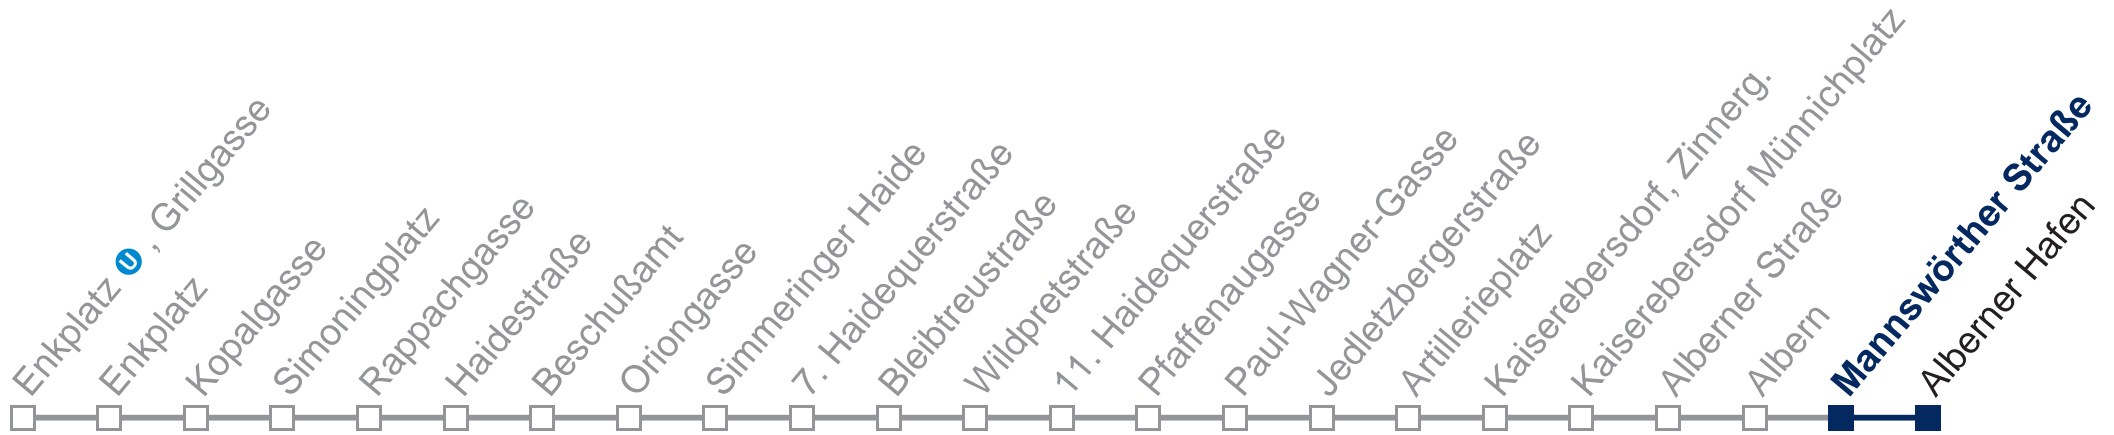

76B Alberner Hafen

01 Fahrzeit in Minuten zur Hauptverkehrszeit

Montag-Freitag (Schule)

14	45
15	05 25 45
16	05 25 45
17	05 25 45
18	05 25 45
19	45

Montag-Freitag (Ferien)

14	45
15	15 45
16	05 25 45
17	05 25 45
18	05 25 45
19	45

Samstag

14	45
15	15 45
16	15 45
17	15 45
18	15 45
19	15 44

Sonn- und Feiertags

14	44
15	14 44
16	14 44
17	14 44
18	14 44
19	14 44

Am 24. und 31.12. Verkehr wie samstags

Kaufen Sie Ihre Tickets bequem mit der WienMobil-App.
Buy your tickets easily via our WienMobil app.