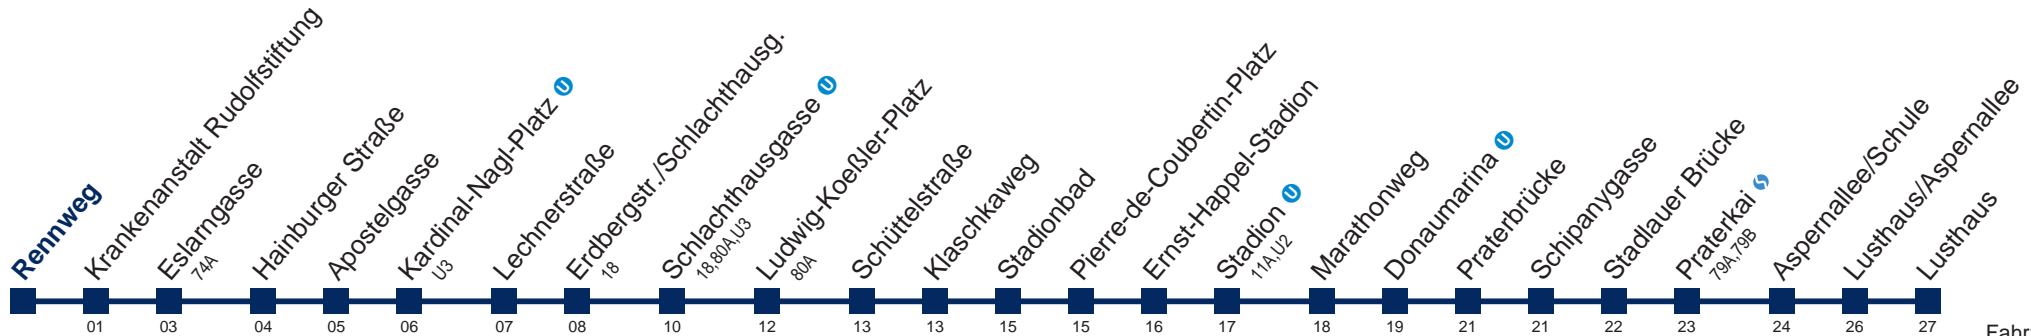

# 77A Lusthaus

Fahrzeit in Minuten zur Hauptverkehrszeit