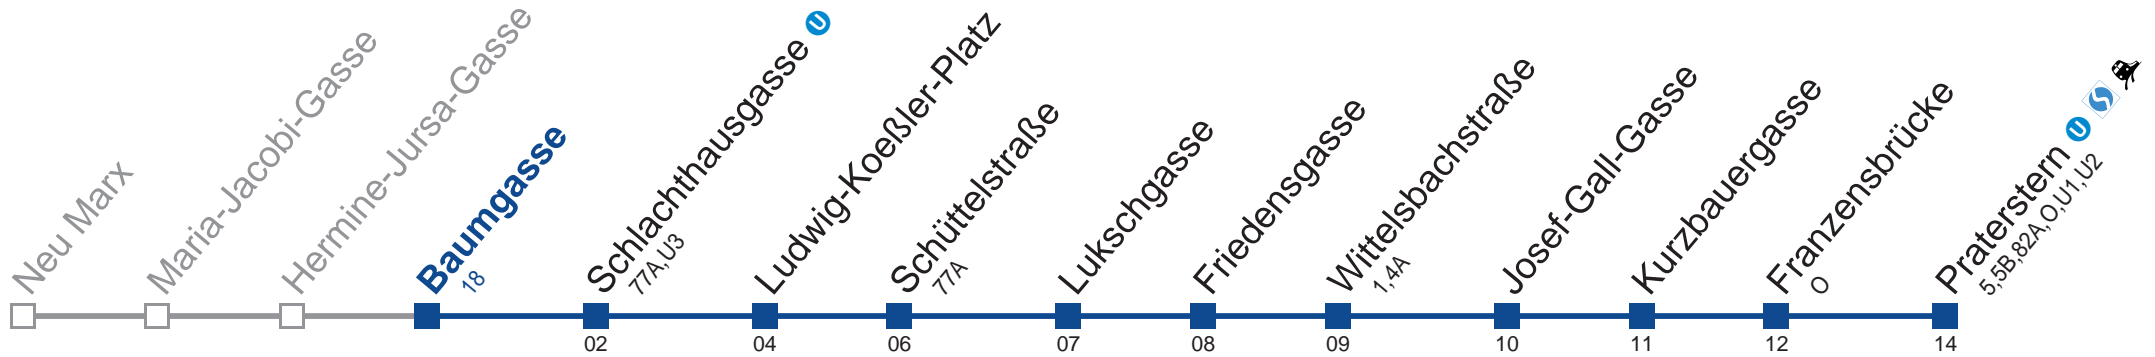

kein Betrieb

kein Betrieb

Am 24. und 31.12. Verkehr wie samstags

Holen Sie sich die aktuellen Abfahrtszeiten auf Ihr Handy!

m.qando.at/qr/01321

80A Praterstern

Montag bis Freitag

Samstag