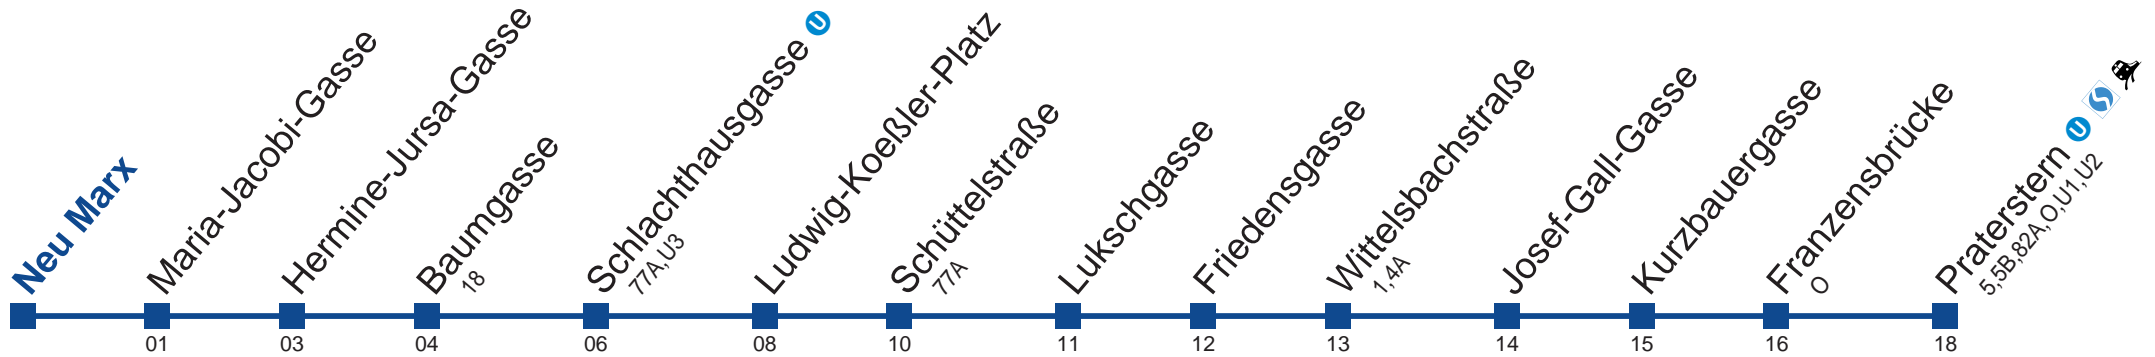

80A Praterstern

Montag bis Freitag

Samstag

Betrieb ab Schlachthausgasse U

Sonn- und Feiertage

Betrieb ab Schlachthausgasse U

5	31 41 49 58
6	08 18 28 38 48 58
7	06 14 21 29 36 44 54
8	04 14 24 32 40 49 59
9	09 19 29 39 49 59
10	09 19 29 39 49 59
11	09 19 29 39 49 59
12	09 19 29 39 49 59
13	09 19 29 39 49 59
14	09 19 29 39 46 54
15	02 10 18 28 38 48 58
16	08 18 28 38 48 58
17	08 18 28 38 48 58
18	08 18 28 38 49 59
19	09 19 29 39 49 59

kein Betrieb

kein Betrieb

Am 24. und 31.12. Verkehr wie samstags

Holen Sie sich die aktuellen Abfahrtszeiten auf Ihr Handy!
m.qando.at/qr/01339