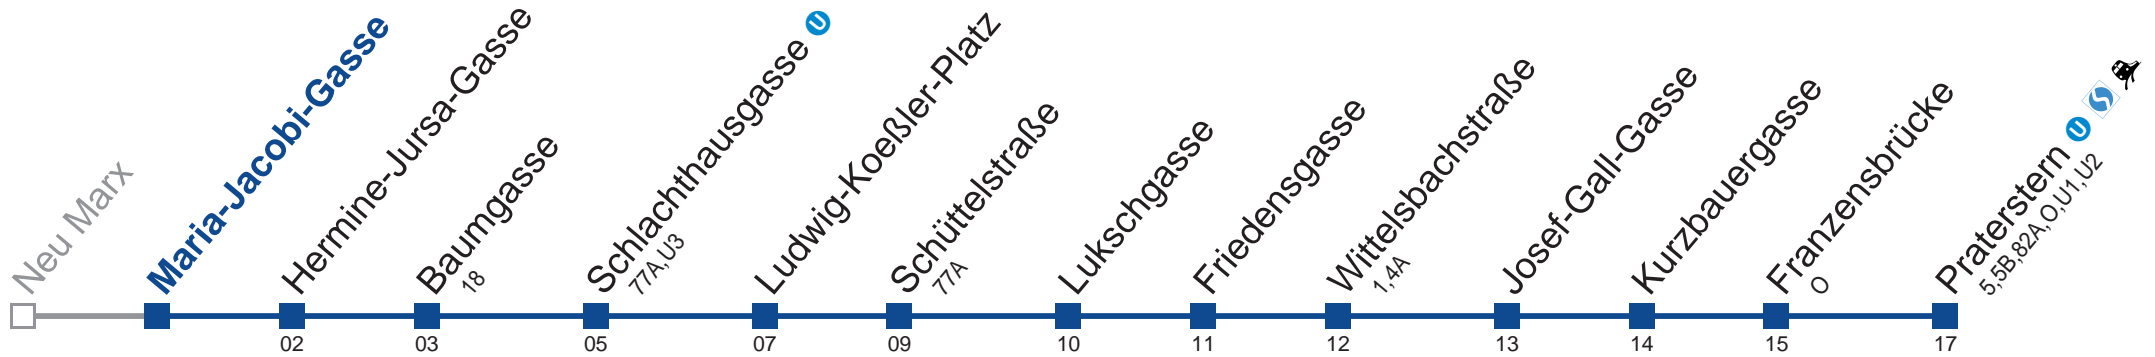

kein Betrieb

kein Betrieb

Am 24. und 31.12. Verkehr wie samstags

Holen Sie sich die aktuellen Abfahrtszeiten auf Ihr Handy!
m.qando.at/qr/01339

80A Praterstern

Montag bis Freitag

Samstag

Betrieb ab Schlachthausgasse U