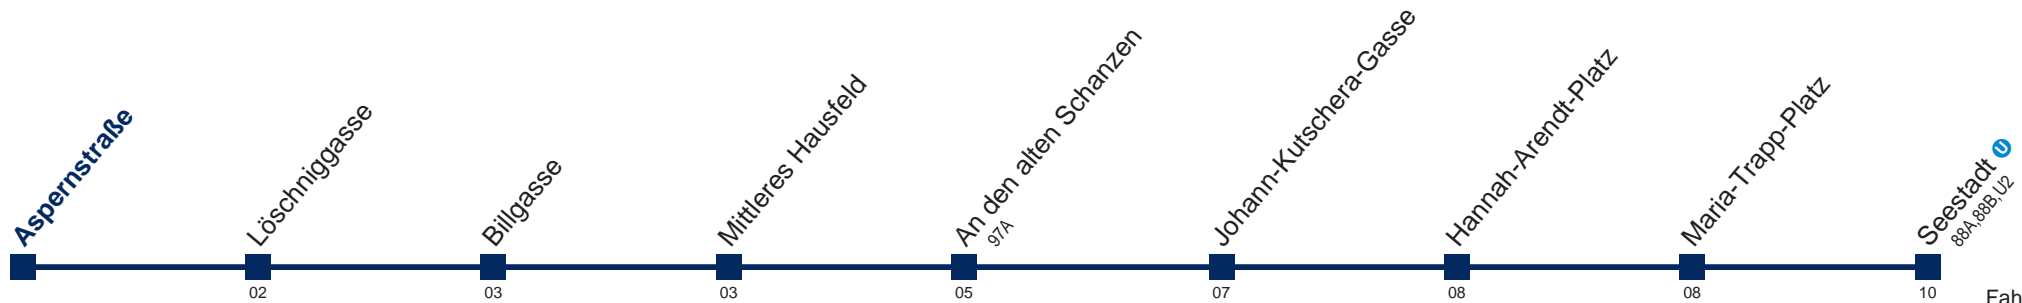

# 84A Seestadt U

Fahrzeit in Minuten zur Hauptverkehrszeit