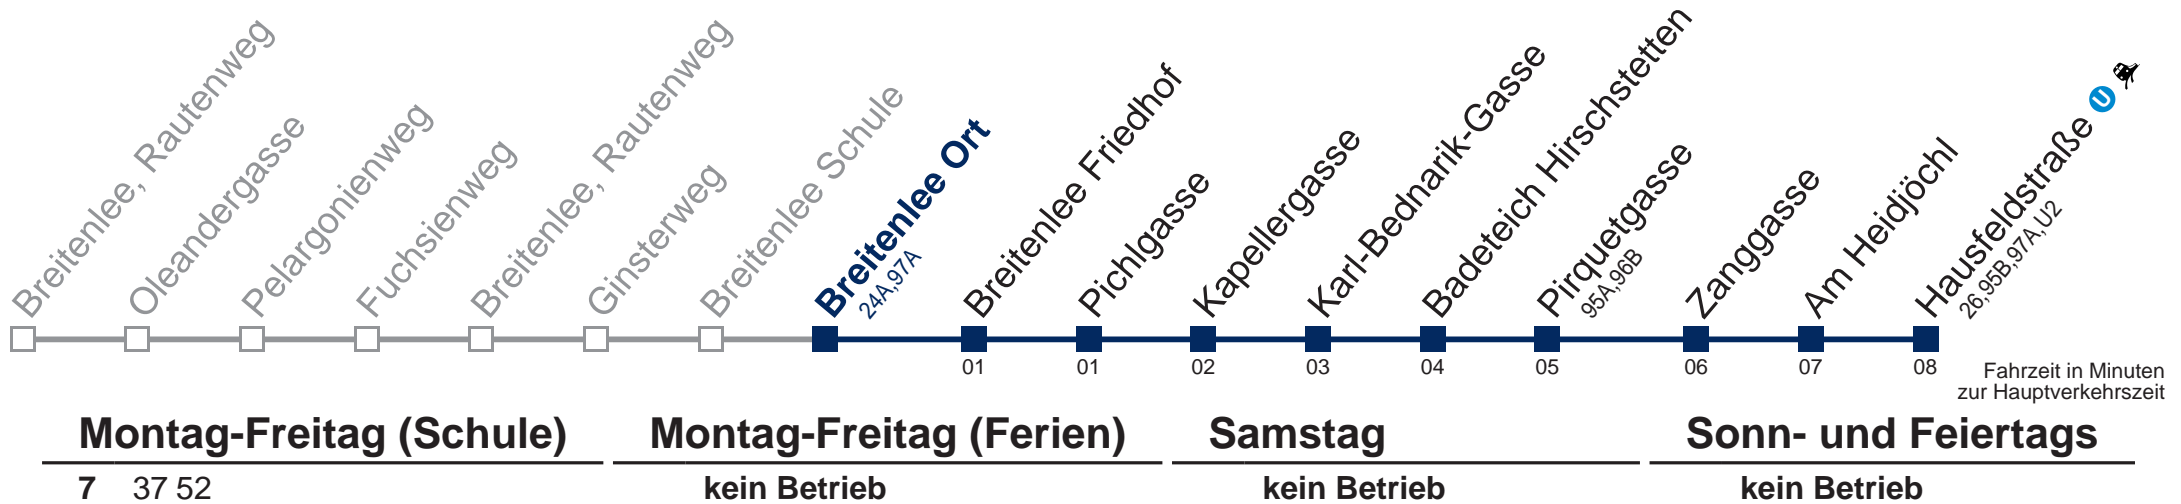

85A Hausfeldstraße

WienMobil

Kaufen Sie Ihre Tickets bequem mit der WienMobil-App.
Buy your tickets easily via our WienMobil app.

Der Kauf von Tickets ist im Fahrzeug mit 1.1.2018 nicht mehr möglich.
Bitte erwerben Sie Ihre Fahrkarten daher unbedingt vor Fahrtantritt.
Tickets are no longer available from your driver.
Please buy them before starting your trip, e.g. via our WienMobil app.

Auskunft Servicetelefon 01/7909 100
Änderungen vorbehalten