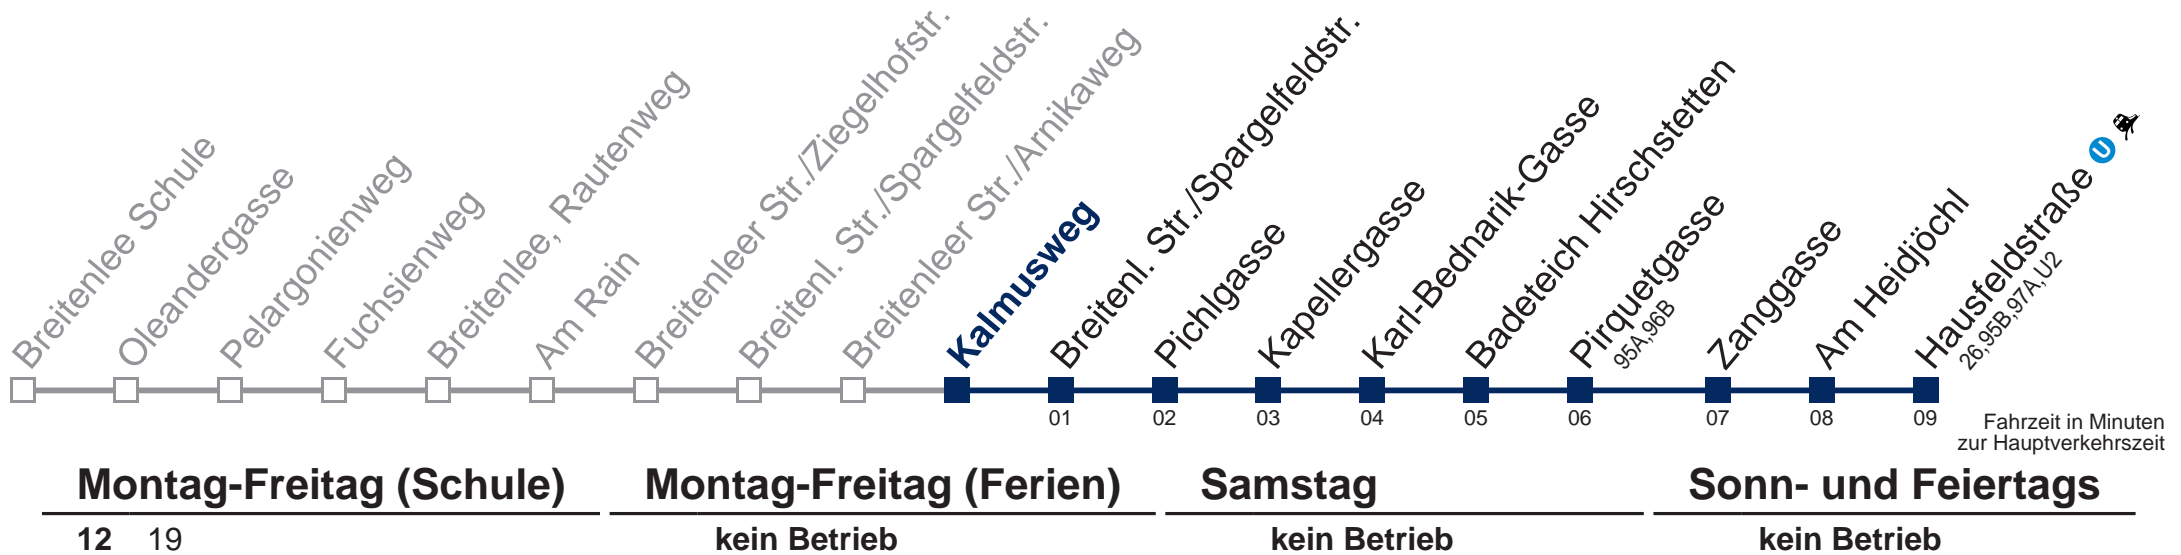

85A Hausfeldstraße

Der Kauf von Tickets ist im Fahrzeug mit 1.1.2018 nicht mehr möglich.
Bitte erwerben Sie Ihre Fahrkarten daher unbedingt vor Fahrtantritt.
Tickets are no longer available from your driver.
Please buy them before starting your trip, e.g. via our WienMobil app.

Auskunft Servicetelefon 01/7909 100
Änderungen vorbehalten