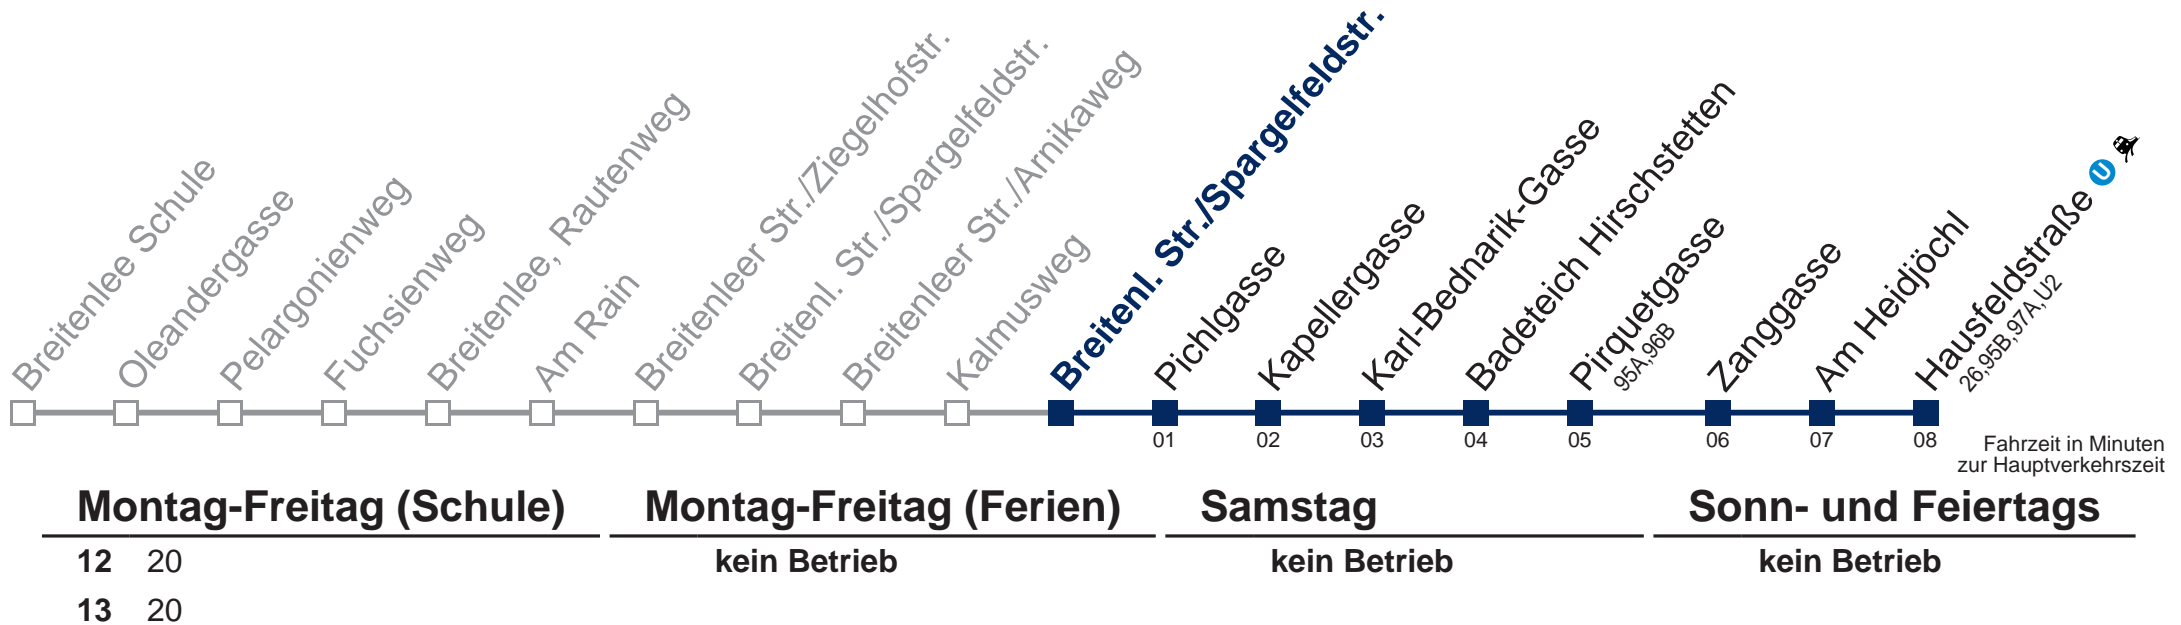

Änderungen vorbehalten

85A Hausfeldstraße

WienMobil

Kaufen Sie Ihre Tickets bequem mit der WienMobil-App.
Buy your tickets easily via our WienMobil app.

Der Kauf von Tickets ist im Fahrzeug mit 1.1.2018 nicht mehr möglich.
Bitte erwerben Sie Ihre Fahrkarten daher unbedingt vor Fahrtantritt.
Tickets are no longer available from your driver.
Please buy them before starting your trip, e.g. via our WienMobil app.