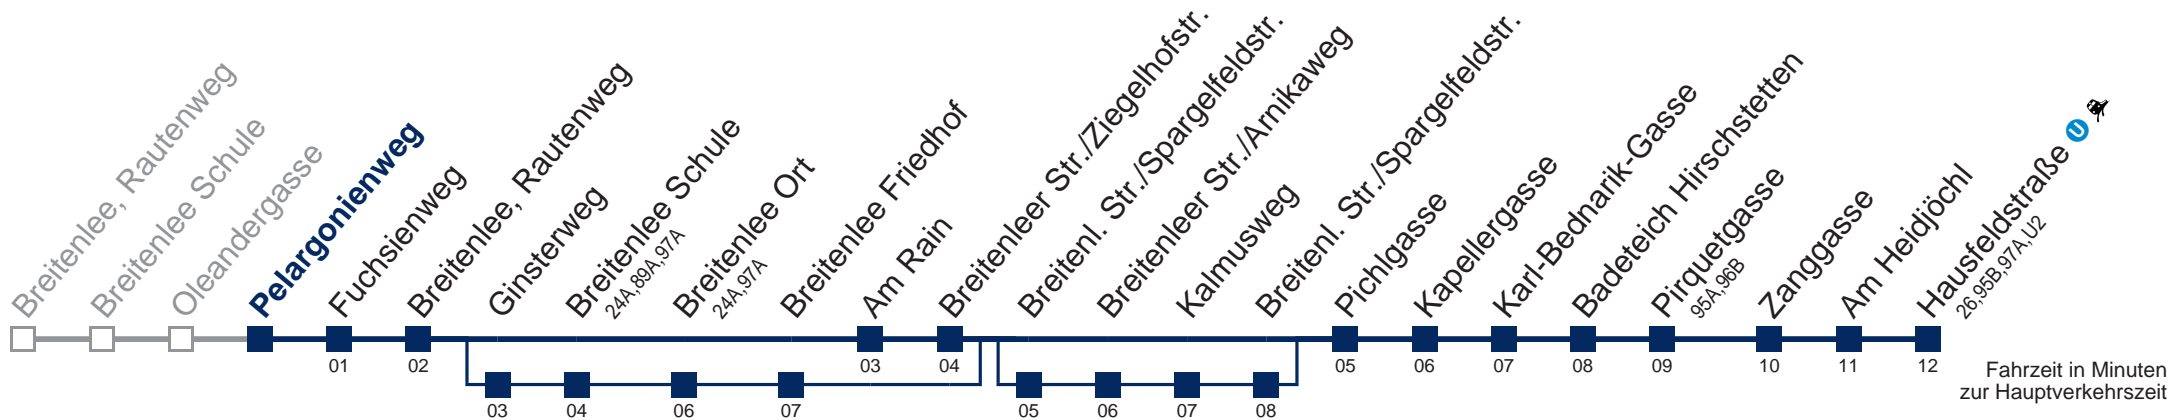

85A Hausfeldstraße U

Fahrzeit in Minuten zur Hauptverkehrszeit

Montag-Freitag (Schule)

4	49
5	04 19 29 39 49 59
6	10 20 30 37 45 52
7	00 07 16 23 31 38 46 53
8	02 11 21 31 41
9	01 31
10	01 30
11	00 30
12	00 12 30
13	00 12 30
14	00 30
15	00 23 31 38 46 53
16	01 08 16 23 31 38 46 53
17	01 08 16 23 31 38 46 53
18	01 08 16 23 31 46
19	01 15 30 45
20	00

Montag-Freitag (Ferien)

4	49
5	04 19 29 39 49 59
6	10 20 30 40 50
7	00 10 21 31 41 51
8	01 11 21 31 41
9	01 31
10	01 30
11	00 30
12	00 30
13	00 30
14	00 30
15	00 21 31 41 51
16	01 11 21 31 41 51
17	01 11 21 31 41 51
18	01 11 21 31 41
19	01 15 30 45
20	00

Samstag

4	49
5	19 44
6	14 44
7	14 29 59
8	29 59
9	29 59
10	29 59
11	29 59
12	29 59
13	29 59
14	29 59
15	29 59
16	29 59
17	29 59
18	29 59
19	29 59
20	

Sonn- und Feiertags

kein Betrieb

☐ über Ginsterweg   ☐ über Breitenl. Str./Spargelfeldstr.

Kaufen Sie Ihre Tickets bequem mit der WienMobil-App.
Buy your tickets easily via our WienMobil app.

Der Kauf von Tickets ist im Fahrzeug mit 1.1.2018 nicht mehr möglich.

Bitte erwerben Sie Ihre Fahrkarten daher unbedingt vor Fahrtantritt.
Tickets are no longer available from your driver.
Please buy them before starting your trip, e.g. via our WienMobil app.

Auskunft Servicetelefon 01/7909 100

Änderungen vorbehalten