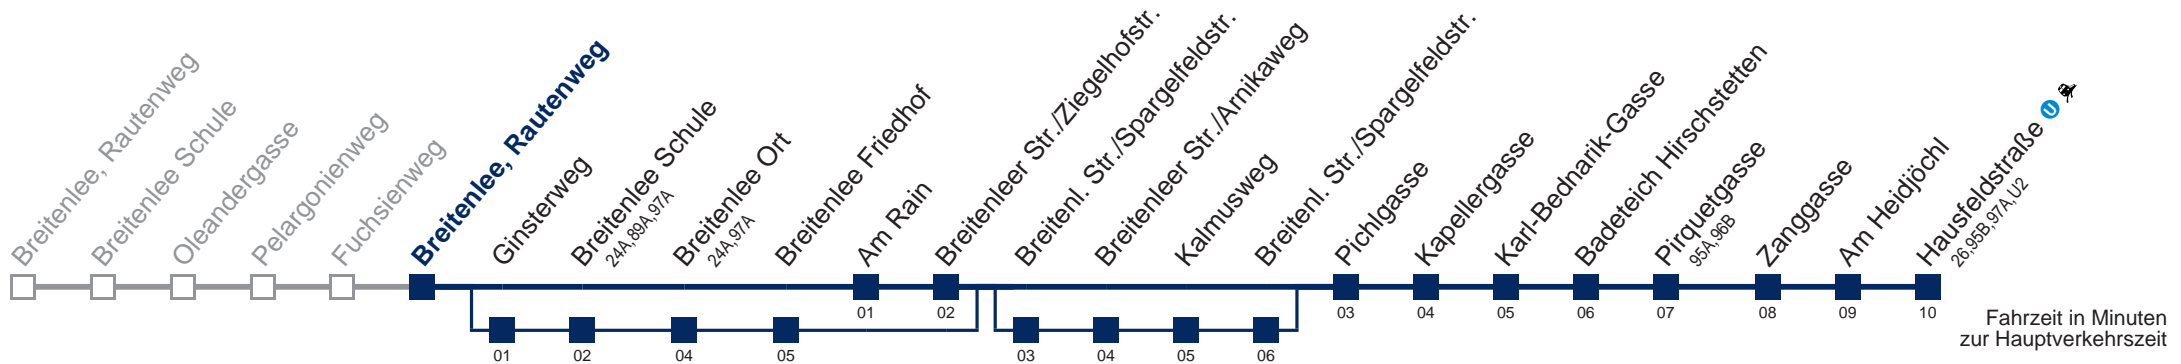

85A Hausfeldstraße U

Montag-Freitag (Schule)

4	51
5	06 21 31 41 51
6	01 12 22 32 39 47 54
7	02 09 18 25 33 40 48 55
8	04 13 23 33 43 49
9	03 19 33 49
10	03 18 32 48
11	02 18 32 48
12	02 14 18 32 48
13	02 14 18 32 43 50
14	02 13 20 32 43 50
15	02 14 25 33 40 48 55
16	03 10 18 25 33 40 48 55
17	03 10 18 25 33 40 48 55
18	03 10 18 25 33 36 48 51
19	03 17 32 47
20	02 17 27 47 57
21	12 27 42 57
22	12 42
23	12 42
0	12 42
1	12

Montag-Freitag (Ferien)

4	51
5	06 21 31 41 51
6	01 12 22 32 42 52
7	02 12 23 33 43 53
8	03 13 23 33 43 49
9	03 19 33 49
10	03 18 32 48
11	02 18 32 48
12	02 18 32 48
13	02 18 32 48
14	02 18 32 48
15	02 23 33 43 53
16	03 13 23 33 43 53
17	03 13 23 33 43 53
18	03 13 23 33 43 49
19	03 17 32 47
20	02 17 27 47 57
21	12 27 42 57
22	12 42
23	12 42
0	12 42
1	12

Samstag

4	51
5	21 46
6	16 46
7	16 31 47
8	01 17 31 47
9	01 17 31 47
10	01 17 31 47
11	01 17 31 47
12	01 17 31 47
13	01 17 31 47
14	01 17 31 47
15	01 17 31 47
16	01 17 31 47
17	01 17 31 47
18	01 17 31 47
19	01 17 31 47
20	01 17 27 47
21	12 42
22	12 42
23	12 42
0	12 42
1	12

Sonn- und Feiertags

4	51
5	17 42
6	12 42
7	12 42
8	12 42
9	12 27 47 57
10	17 27 47 57
11	17 27 47 57
12	17 27 47 57
13	17 27 47 57
14	17 27 47 57
15	17 27 47 57
16	17 27 47 57
17	17 27 47 57
18	17 27 47 57
19	17 27 47 57
20	17 27 47
21	12 42
22	12 42
23	12 42
0	12 42
1	12

☐ bis Breitenleer Str./Ziegelhofstr. ☐ über Ginsterweg ☐ über Breitenl. Str./Spargelfeldstr.

Kaufen Sie Ihre Tickets bequem mit der WienMobil-App.
Buy your tickets easily via our WienMobil app.

Der Kauf von Tickets ist im Fahrzeug mit 1.1.2018 nicht mehr möglich.

Bitte erwerben Sie Ihre Fahrkarten daher unbedingt vor Fahrtantritt.

Tickets are no longer available from your driver.

Please buy them before starting your trip, e.g. via our WienMobil app.

Auskunft Servicetelefon 01/7909 100

Änderungen vorbehalten