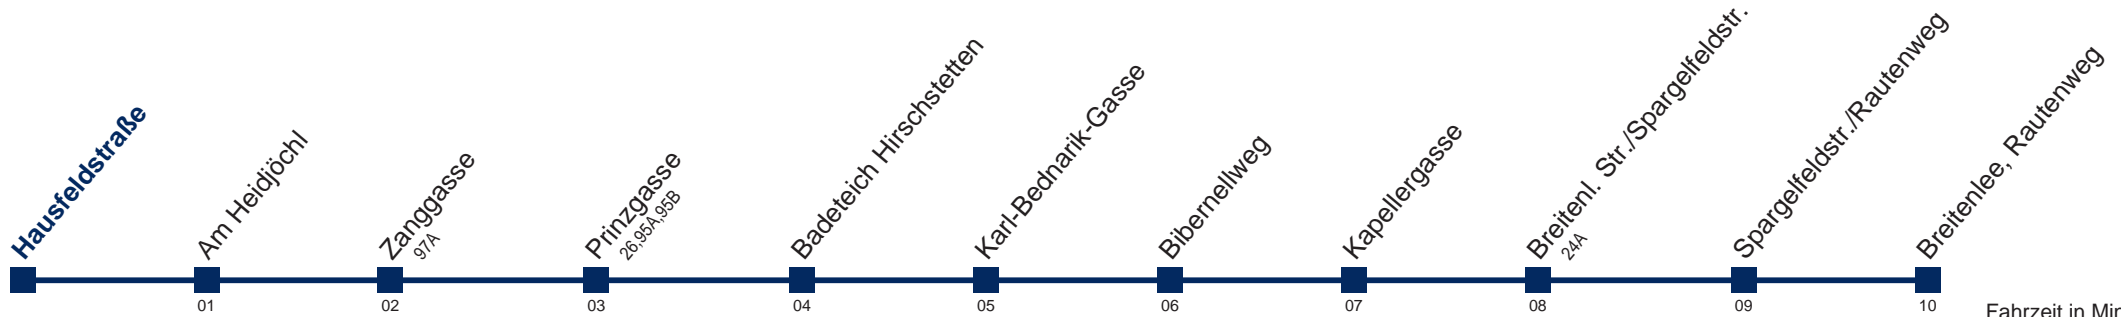

85A Breitenlee, Rautenweg

Fahrzeit in Minuten zur Hauptverkehrszeit

Montag-Freitag (Schule)

5	07 27 37 47 57
6	07 17 24 32 39 47 54
7	02 09 17 24 32 39 48 57
8	07 17 27 37 47
9	07 17 37 47
10	07 17 37 47
11	07 17 37 47
12	07 17 37 47
13	07 17 32 39 47
14	02 09 17 32 39 47
15	02 09 17 24 32 39 47 54
16	02 09 17 24 32 39 47 54
17	02 09 17 24 32 39 47 54
18	02 09 17 24 32 39 47
19	02 17 32 47
20	07 17 37 47
21	02 17 32 47
22	02 32
23	02 32
0	02 32
1	02