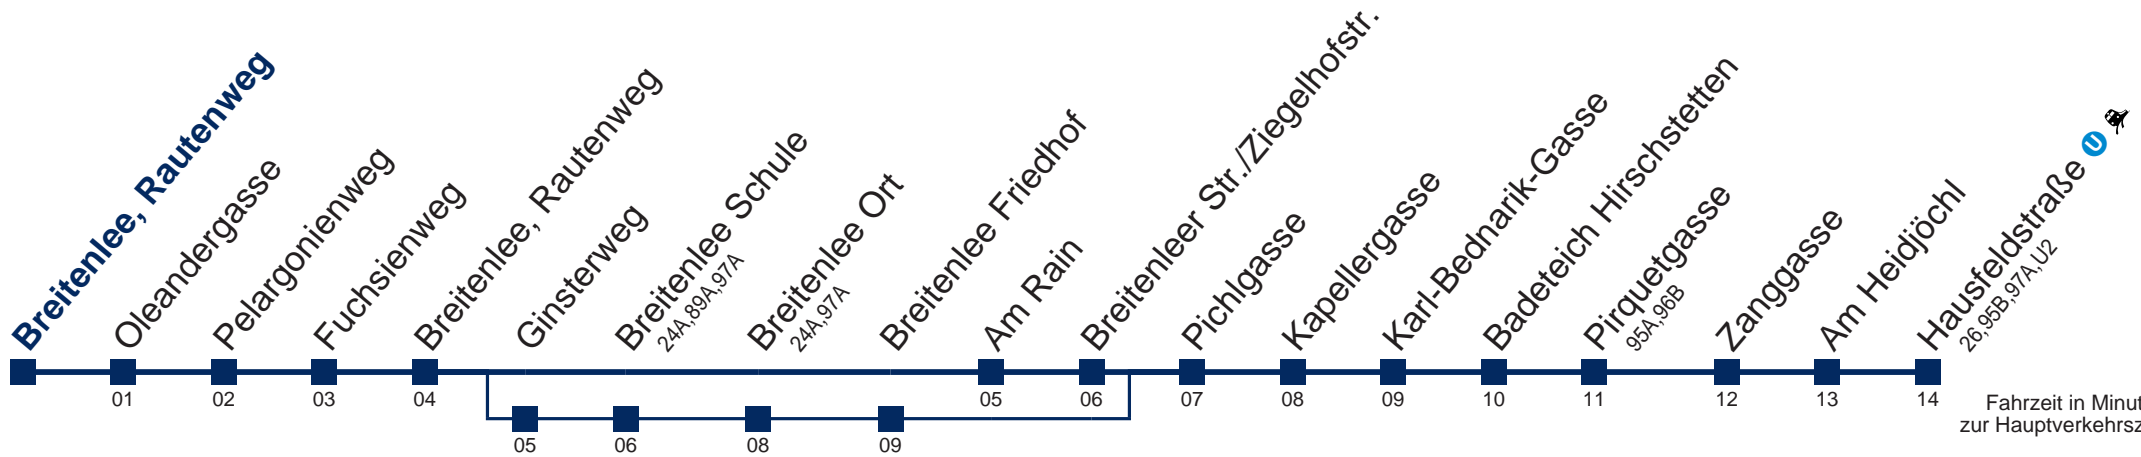

85A Hausfeldstraße U

Montag-Freitag (Schule)

4	47
5	02 17 27 37 47 57
6	08 18 28 35 43 50 58
7	05 14 21 29 36 44 51
8	00 09 19 29 39 59
9	29 59
10	28 58
11	28 58
12	28 58
13	28 58
14	28 58
15	21 29 36 44 51 59
16	06 14 21 29 36 44 51 59
17	06 14 21 29 36 44 51 59
18	06 14 21 29 44 59
19	13 28 43 58

Montag-Freitag (Ferien)

4	47
5	02 17 27 37 47 57
6	08 18 28 38 48 58
7	08 19 29 39 49 59
8	09 19 29 39 59
9	29 59
10	28 58
11	28 58
12	28 58
13	28 58
14	28 58
15	19 29 39 49 59
16	09 19 29 39 49 59
17	09 19 29 39 49 59
18	09 19 29 39 59
19	13 28 43 58

Samstag

4	47
5	17 42
6	12 42
7	12 27 57
8	27 57
9	27 57
10	27 57
11	27 57
12	27 57
13	27 57
14	27 57
15	27 57
16	27 57
17	27 57
18	27 57
19	27 57

Sonn- und Feiertags

kein Betrieb

☐ über Ginsterweg

Kaufen Sie Ihre Tickets bequem mit der WienMobil-App.
Buy your tickets easily via our WienMobil app.

Der Kauf von Tickets ist im Fahrzeug mit 1.1.2018 nicht mehr möglich.

Bitte erwerben Sie Ihre Fahrkarten daher unbedingt vor Fahrtantritt.

Tickets are no longer available from your driver.

Please buy them before starting your trip, e.g. via our WienMobil app.

Auskunft Servicetelefon 01/7909 100

Änderungen vorbehalten