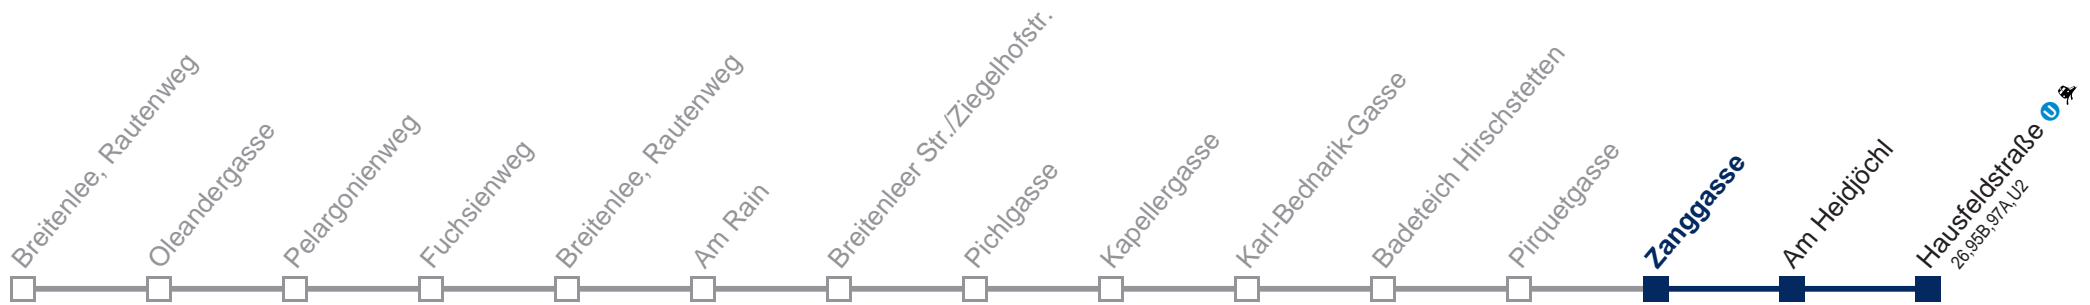

Tickets are no longer available from your driver.

Please buy them before starting your trip, e.g. via our WienMobil app.

Auskunft Servicetelefon 01/7909 100

Änderungen vorbehalten

85A Hausfeldstraße

Fahrzeit in Minuten zur Hauptverkehrszeit