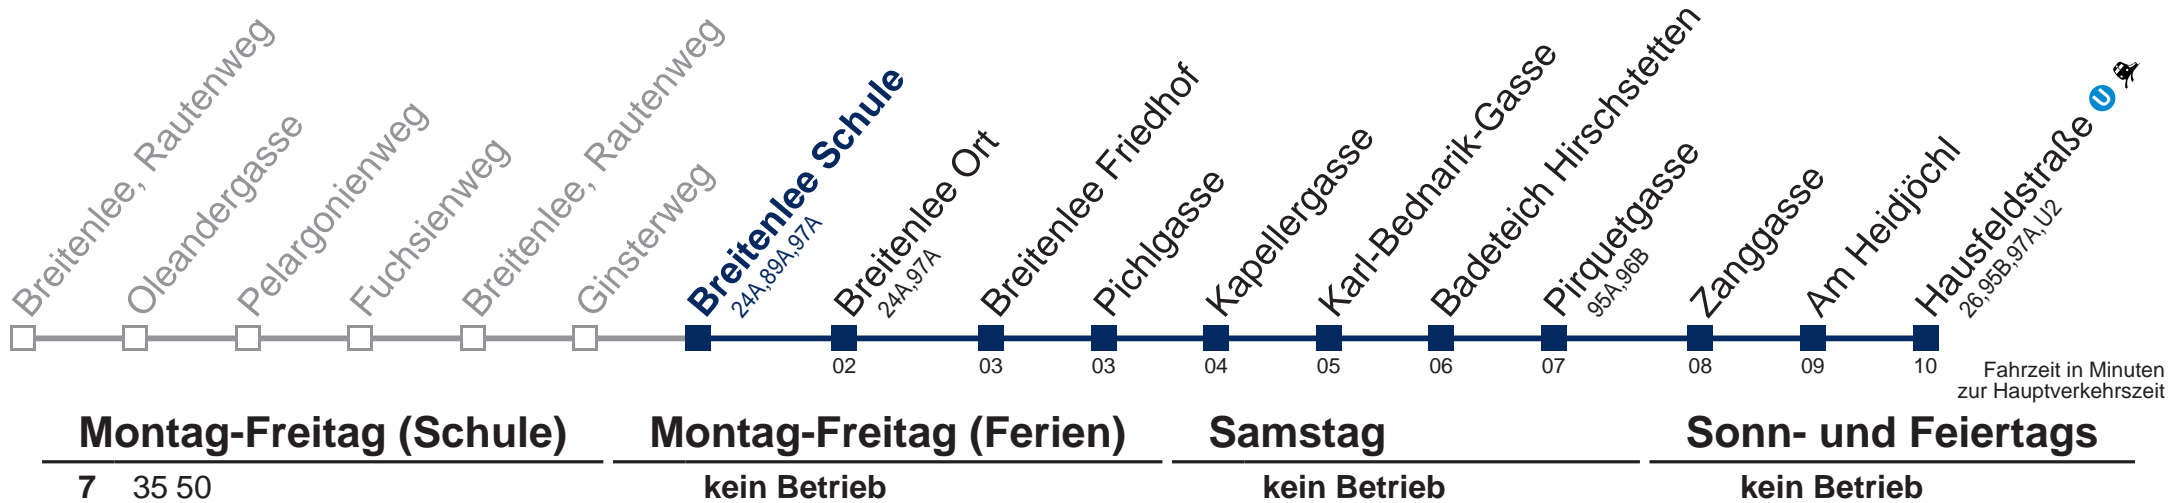

Änderungen vorbehalten

85A Hausfeldstraße

WienMobil 

Kaufen Sie Ihre Tickets bequem mit der WienMobil-App.
Buy your tickets easily via our WienMobil app.

Der Kauf von Tickets ist im Fahrzeug mit 1.1.2018 nicht mehr möglich.
Bitte erwerben Sie Ihre Fahrkarten daher unbedingt vor Fahrtantritt.
Tickets are no longer available from your driver.
Please buy them before starting your trip, e.g. via our WienMobil app.