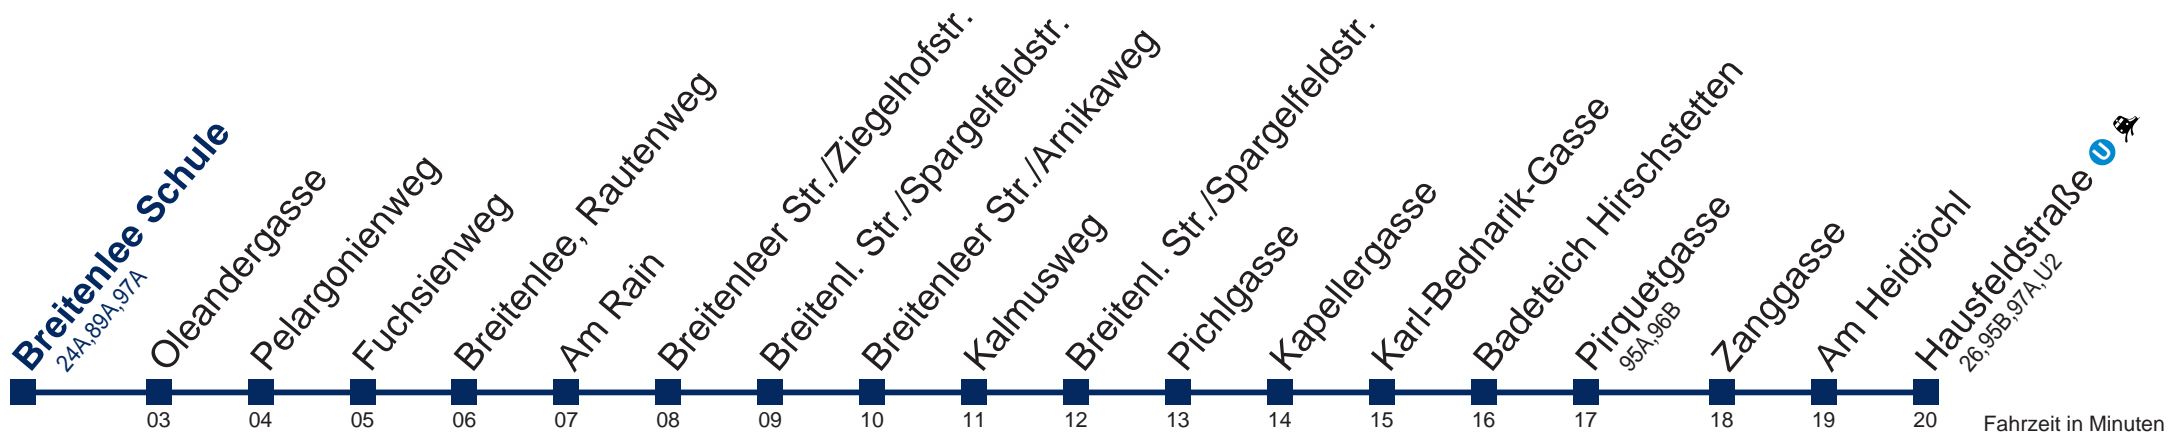

85A Hausfeldstraße

Fahrzeit in Minuten zur Hauptverkehrszeit

Montag-Freitag (Schule)

12 08

13 08

Montag-Freitag (Ferien)

kein Betrieb

Samstag

kein Betrieb

Sonn- und Feiertags

kein Betrieb

WienMobil

Kaufen Sie Ihre Tickets bequem mit der WienMobil-App.
Buy your tickets easily via our WienMobil app.

Der Kauf von Tickets ist im Fahrzeug mit 1.1.2018 nicht mehr möglich.

Bitte erwerben Sie Ihre Fahrkarten daher unbedingt vor Fahrtantritt.

Tickets are no longer available from your driver.

Please buy them before starting your trip, e.g. via our WienMobil app.

Auskunft Servicetelefon 01/7909 100

Änderungen vorbehalten