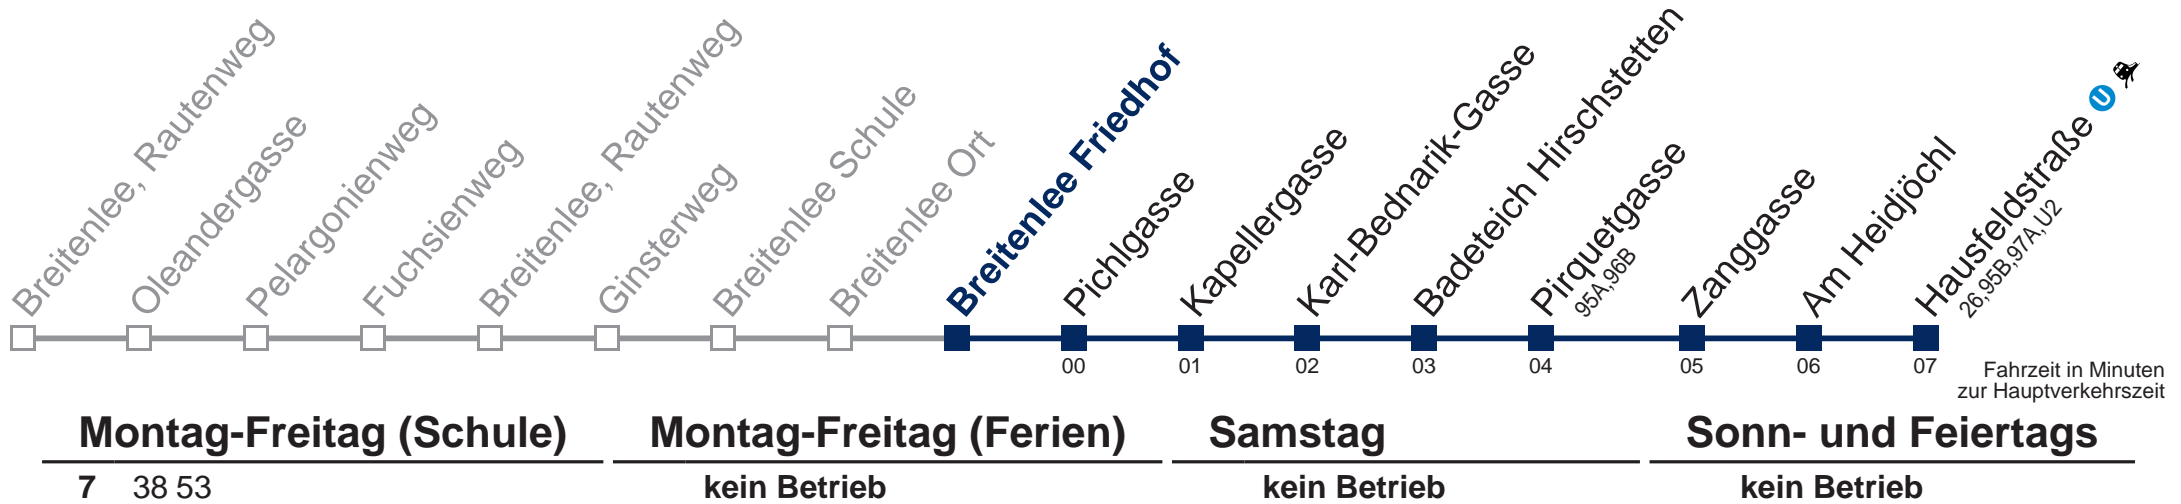

85A Hausfeldstraße

WienMobil

Kaufen Sie Ihre Tickets bequem mit der WienMobil-App.
Buy your tickets easily via our WienMobil app.

Der Kauf von Tickets ist im Fahrzeug mit 1.1.2018 nicht mehr möglich.
Bitte erwerben Sie Ihre Fahrkarten daher unbedingt vor Fahrtantritt.
Tickets are no longer available from your driver.
Please buy them before starting your trip, e.g. via our WienMobil app.

Auskunft Servicetelefon 01/7909 100
Änderungen vorbehalten