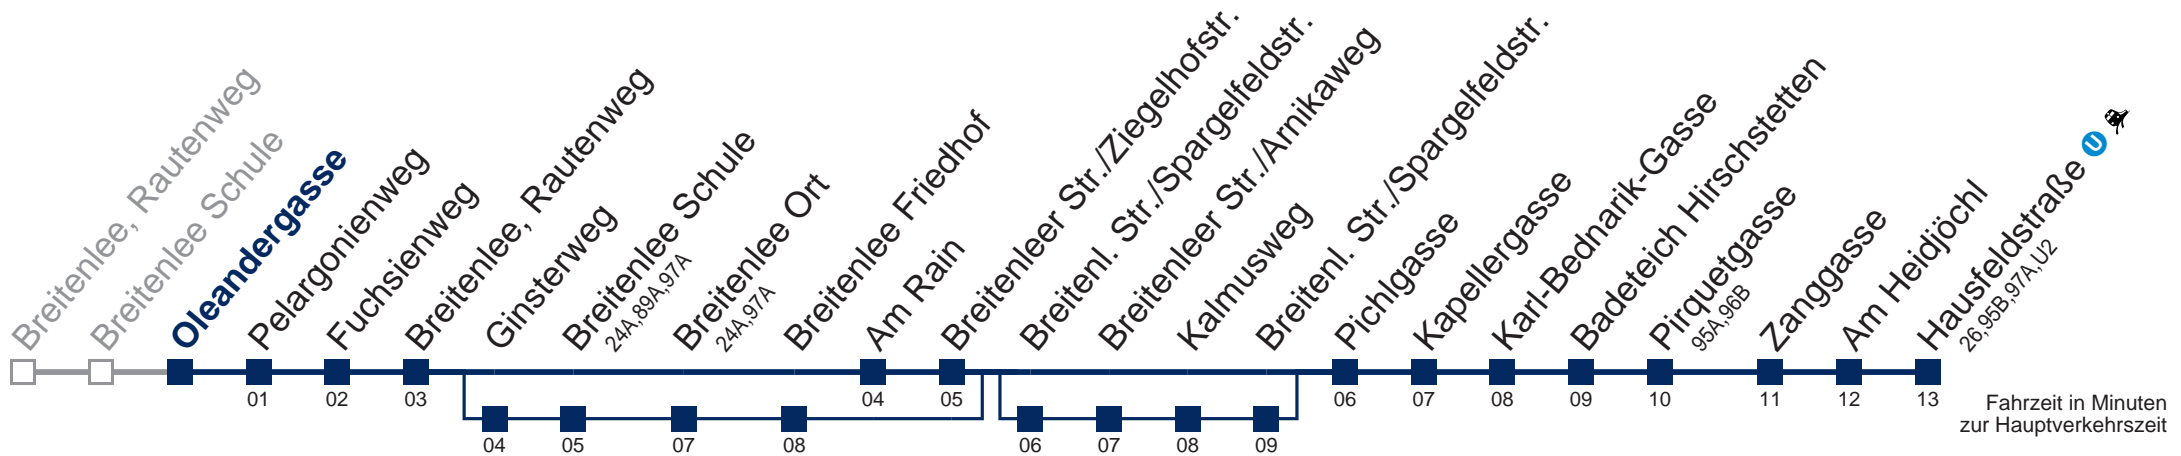

85A Hausfeldstraße U

Montag-Freitag (Schule)

4	48
5	03 18 28 38 48 58
6	09 19 29 36 44 51 59
7	06 15 22 30 37 45 52
8	01 10 20 30 40
9	00 30
10	00 29 59
11	29 59
12	11 29 59
13	11 29 59
14	29 59
15	22 30 37 45 52
16	00 07 15 22 30 37 45 52
17	00 07 15 22 30 37 45 52
18	00 07 15 22 30 45
19	00 14 29 44 59

Montag-Freitag (Ferien)

4	48
5	03 18 28 38 48 58
6	09 19 29 39 49 59
7	09 20 30 40 50
8	00 10 20 30 40
9	00 30
10	00 29 59
11	29 59
12	29 59
13	29 59
14	29 59
15	20 30 40 50
16	00 10 20 30 40 50
17	00 10 20 30 40 50
18	00 10 20 30 40
19	00 14 29 44 59

Samstag

4	48
5	18 43
6	13 43
7	13 28 58
8	28 58
9	28 58
10	28 58
11	28 58
12	28 58
13	28 58
14	28 58
15	28 58
16	28 58
17	28 58
18	28 58
19	28 58

Sonn- und Feiertags

kein Betrieb

☐ über Ginsterweg   ☒ über Breitenl. Str./Spargelfeldstr.

Kaufen Sie Ihre Tickets bequem mit der WienMobil-App.
Buy your tickets easily via our WienMobil app.

Der Kauf von Tickets ist im Fahrzeug mit 1.1.2018 nicht mehr möglich.

Bitte erwerben Sie Ihre Fahrkarten daher unbedingt vor Fahrtantritt.
Tickets are no longer available from your driver.
Please buy them before starting your trip, e.g. via our WienMobil app.

Auskunft Servicetelefon 01/7909 100
Änderungen vorbehalten