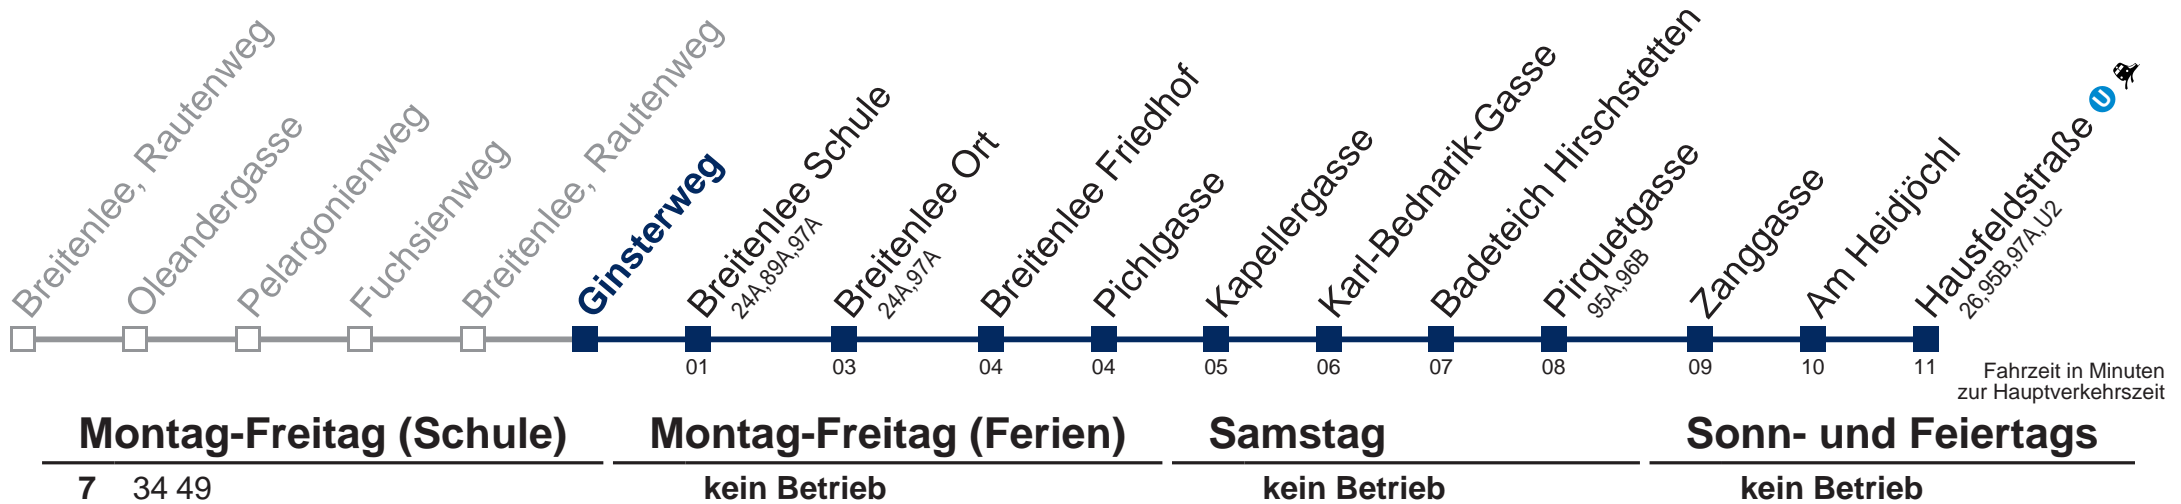

85A Hausfeldstraße

Kaufen Sie Ihre Tickets bequem mit der WienMobil-App.
Buy your tickets easily via our WienMobil app.

Der Kauf von Tickets ist im Fahrzeug mit 1.1.2018 nicht mehr möglich.

Bitte erwerben Sie Ihre Fahrkarten daher unbedingt vor Fahrtantritt.
Tickets are no longer available from your driver.
Please buy them before starting your trip, e.g. via our WienMobil app.

Auskunft Servicetelefon 01/7909 100

Änderungen vorbehalten