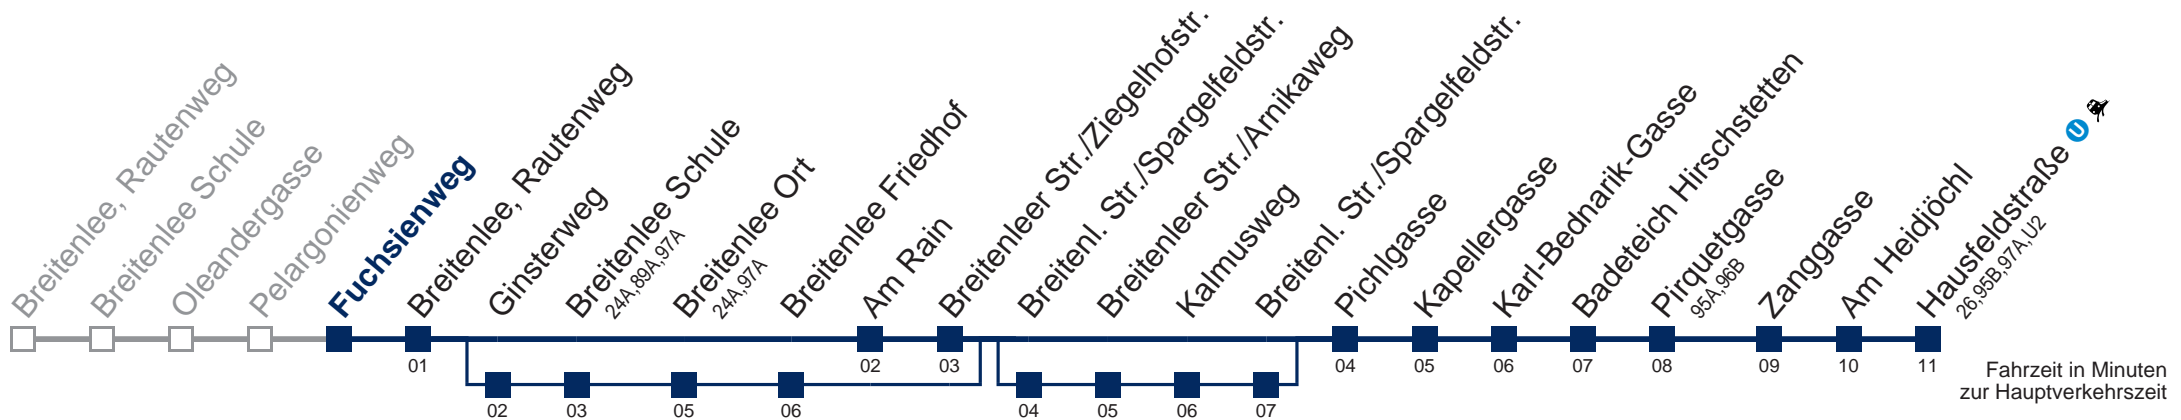

85A Hausfeldstraße

Montag-Freitag (Schule)

4	50
5	05 20 30 40 50
6	00 11 21 31 38 46 53
7	01 08 17 24 32 39 47 54
8	03 12 22 32 42
9	02 32
10	02 31
11	01 31
12	01 13 31
13	01 13 31
14	01 31
15	01 24 32 39 47 54
16	02 09 17 24 32 39 47 54
17	02 09 17 24 32 39 47 54
18	02 09 17 24 32 47
19	02 16 31 46
20	01

Montag-Freitag (Ferien)

4	50
5	05 20 30 40 50
6	00 11 21 31 41 51
7	01 11 22 32 42 52
8	02 12 22 32 42
9	02 32
10	02 31
11	01 31
12	01 31
13	01 31
14	01 31
15	01 22 32 42 52
16	02 12 22 32 42 52
17	02 12 22 32 42 52
18	02 12 22 32 42
19	02 16 31 46
20	01

Samstag

4	50
5	20 45
6	15 45
7	15 30
8	00 30
9	00 30
10	00 30
11	00 30
12	00 30
13	00 30
14	00 30
15	00 30
16	00 30
17	00 30
18	00 30
19	00 30
20	00

Sonn- und Feiertags

kein Betrieb

☐ über Ginsterweg   <input style="background-color: #f8d7da;" type="checkbox"/> über Breitenl. Str./Spargelfeldstr.

Kaufen Sie Ihre Tickets bequem mit der WienMobil-App.
Buy your tickets easily via our WienMobil app.

Der Kauf von Tickets ist im Fahrzeug mit 1.1.2018 nicht mehr möglich.

Bitte erwerben Sie Ihre Fahrkarten daher unbedingt vor Fahrtantritt.
Tickets are no longer available from your driver.
Please buy them before starting your trip, e.g. via our WienMobil app.

Auskunft Servicetelefon 01/7909 100

Änderungen vorbehalten