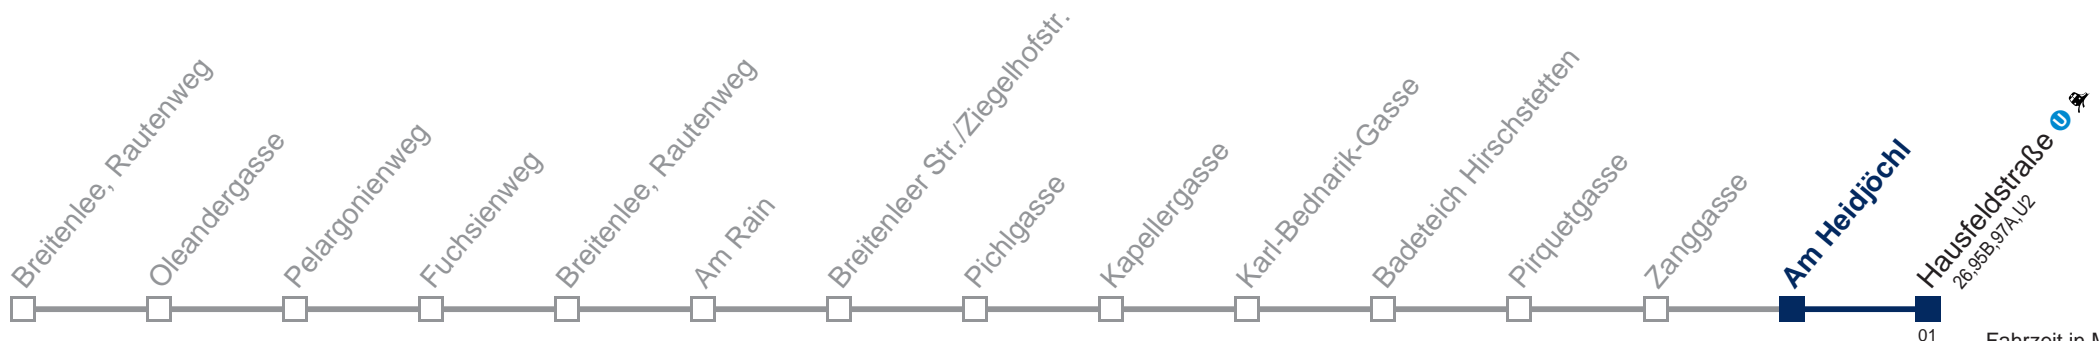

Tickets are no longer available from your driver.

Please buy them before starting your trip, e.g. via our WienMobil app.

Auskunft Servicetelefon 01/7909 100

Änderungen vorbehalten

85A Hausfeldstraße U

Fahrzeit in Minuten zur Hauptverkehrszeit