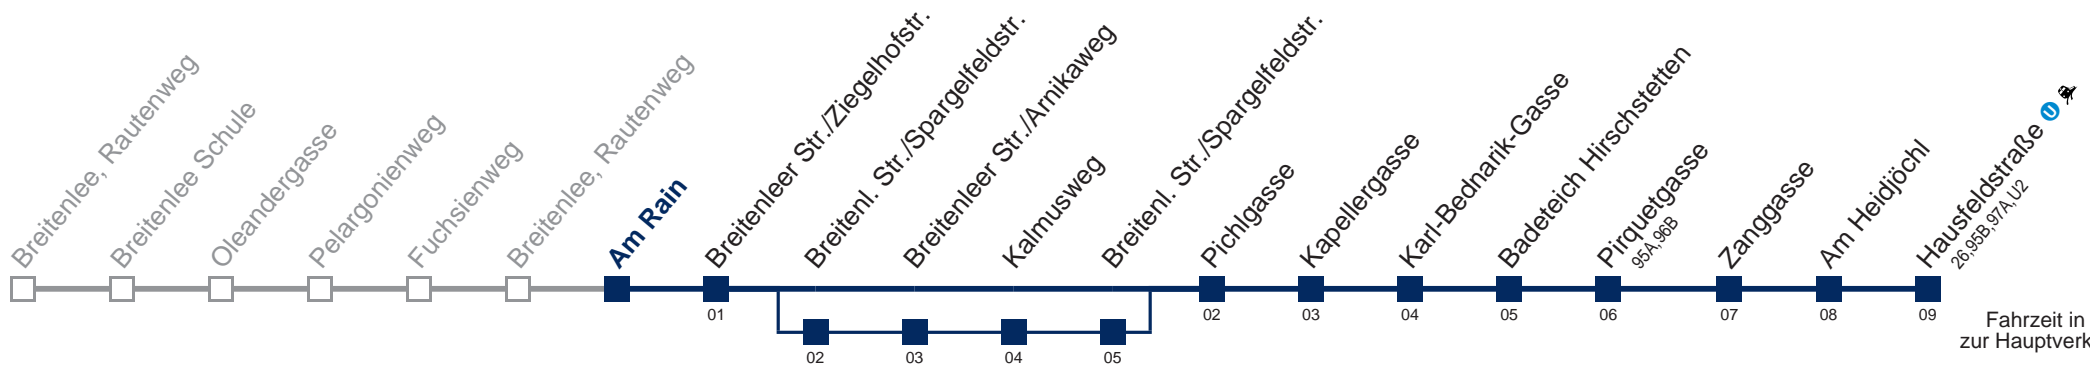

85A Hausfeldstraße U

Fahrzeit in Minuten zur Hauptverkehrszeit

Montag-Freitag (Schule)

4	52
5	07 22 32 42 52
6	02 13 23 33 40 48 55
7	03 10 19 26 41 56
8	05 14 24 34 44 50
9	04 20 34 50
10	04 19 33 49
11	03 19 33 49
12	03 15 19 33 49
13	03 15 19 33 44 51
14	03 14 21 33 44 51
15	03 15 26 34 41 49 56
16	04 11 19 26 34 41 49 56
17	04 11 19 26 34 41 49 56
18	04 11 19 26 34 37 49 52
19	04 18 33 48
20	03 18 28 48 58
21	13 28 43 58
22	13 43
23	13 43
0	13 43
1	13

Montag-Freitag (Ferien)

4	52
5	07 22 32 42 52
6	02 13 23 33 43 53
7	03 13 24 34 44 54
8	04 14 24 34 44 50
9	04 20 34 50
10	04 19 33 49
11	03 19 33 49
12	03 19 33 49
13	03 19 33 49
14	03 19 33 49
15	03 24 34 44 54
16	04 14 24 34 44 54
17	04 14 24 34 44 54
18	04 14 24 34 44 50
19	04 18 33 48
20	03 18 28 48 58
21	13 28 43 58
22	13 43
23	13 43
0	13 43
1	13

Samstag

4	52
5	22 47
6	17 47
7	17 32 48
8	02 18 32 48
9	02 18 32 48
10	02 18 32 48
11	02 18 32 48
12	02 18 32 48
13	02 18 32 48
14	02 18 32 48
15	02 18 32 48
16	02 18 32 48
17	02 18 32 48
18	02 18 32 48
19	02 18 32 48
20	02 18 28 48
21	13 43
22	13 43
23	13 43
0	13 43
1	13

Sonn- und Feiertags

4	52
5	18 43
6	13 43
7	13 43
8	13 43
9	13 28 48 58
10	18 28 48 58
11	18 28 48 58
12	18 28 48 58
13	18 28 48 58
14	18 28 48 58
15	18 28 48 58
16	18 28 48 58
17	18 28 48 58
18	18 28 48 58
19	18 28 48 58
20	18 28 48
21	13 43
22	13 43
23	13 43
0	13 43
1	13

□ bis Breitenleer Str./Ziegelhofstr.

■ über Breitenl. Str./Spargelfeldstr.

Kaufen Sie Ihre Tickets bequem mit der WienMobil-App. Buy your tickets easily via our WienMobil app.

Der Kauf von Tickets ist im Fahrzeug mit 1.1.2018 nicht mehr möglich.

Bitte erwerben Sie Ihre Fahrkarten daher unbedingt vor Fahrtantritt.

Tickets are no longer available from your driver.

Please buy them before starting your trip, e.g. via our WienMobil app.

Auskunft Servicetelefon 01/7909 100

Änderungen vorbehalten