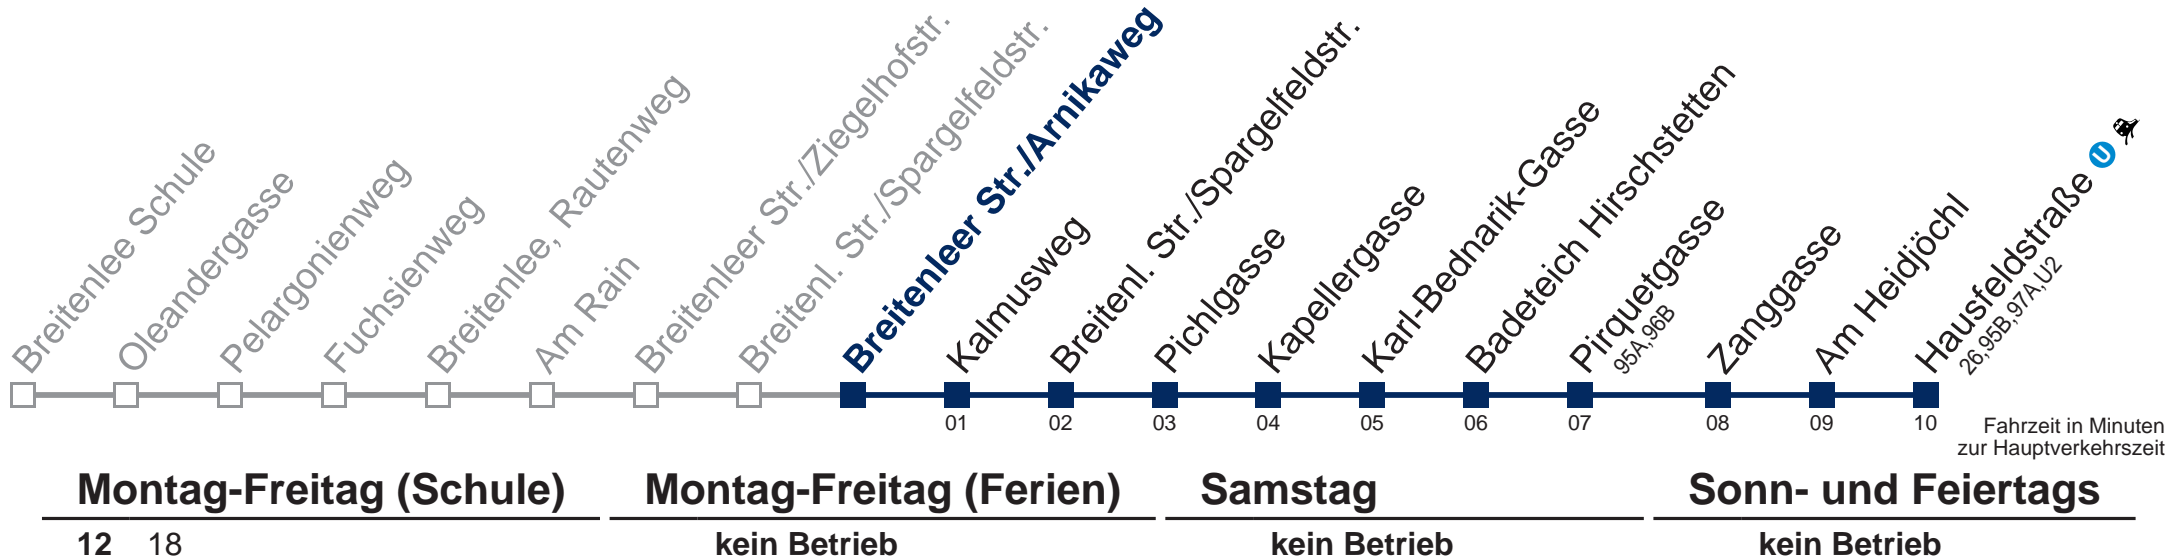

85A Hausfeldstraße U

WienMobil

Kaufen Sie Ihre Tickets bequem mit der WienMobil-App.
Buy your tickets easily via our WienMobil app.

Der Kauf von Tickets ist im Fahrzeug mit 1.1.2018 nicht mehr möglich.
Bitte erwerben Sie Ihre Fahrkarten daher unbedingt vor Fahrtantritt.
Tickets are no longer available from your driver.
Please buy them before starting your trip, e.g. via our WienMobil app.

Auskunft Servicetelefon 01/7909 100
Änderungen vorbehalten