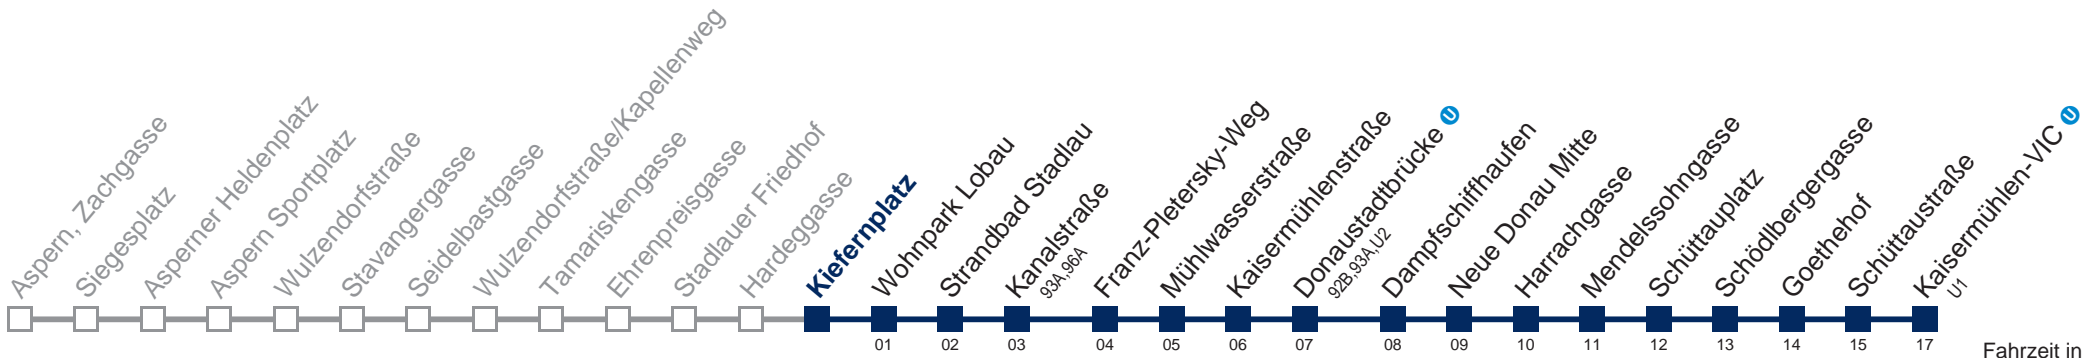

92A Kaisermühlen-VIC

Fahrzeit in Minuten
zur Hauptverkehrszeit

Montag bis Freitag

4	54
5	09 24 39 50
6	02 14 25 35 45 54
7	04 14 24 34 44 54
8	04 14 24 34 44 54
9	07 22 37 52
10	07 22 37 52
11	07 22 37 52
12	07 22 37 52
13	07 22 37 52
14	07 22 37 49
15	01 13 25 37 49
16	01 13 25 37 49
17	01 13 25 37 49
18	01 13 25 37 49
19	02 14 26 38 51
20	03 15 27 39 51
21	03 15 27 39 54
22	09 24 39 54
23	09 24 39 54
0	24

Samstag

4	54
5	09 24 39 54
6	09 24 39 54
7	09 24 39 54
8	09 24 39 52
9	07 22 37 52
10	07 22 37 52
11	07 22 37 52
12	07 22 37 52
13	07 22 37 52
14	07 22 37 52
15	07 22 37 52
16	07 22 37 52
17	07 22 37 52
18	07 22 37 54
19	09 24 39 54
20	09 24 39 54
21	09 24 39 54
22	09 24 39 54
23	09 24 39 54
0	24

Sonn- und Feiertags

4	54
5	29 54
6	24 54
7	24 54
8	24 54
9	24 54
10	24 54
11	24 54
12	24 54
13	24 54
14	24 54
15	24 54
16	24 54
17	24 54
18	24 54
19	24 54
20	24 54
21	24 54
22	24 54
23	24 54
0	24

Am 24.12. Betrieb wie samstags, ab ca. 18:00 Uhr Intervall alle 15 Minuten
Am 31.12. Verkehr wie samstags

Kaufen Sie Ihre Tickets bequem mit der WienMobil-App.
Buy your tickets easily via our WienMobil app.

Auskunft Servicetelefon 01/7909 100
Änderungen vorbehalten