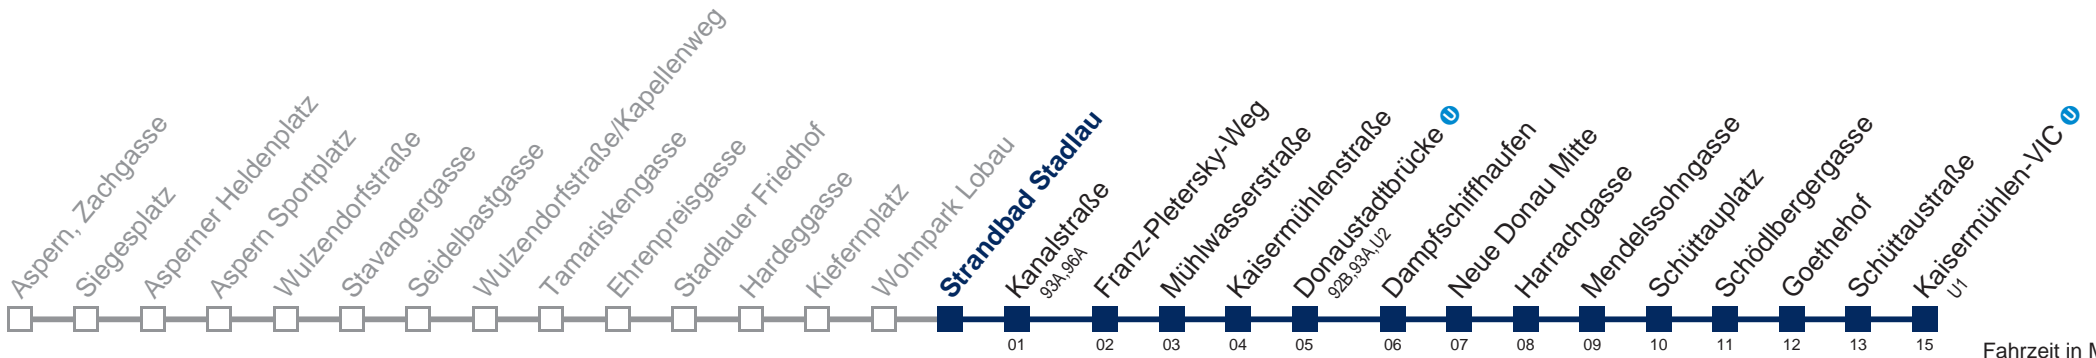

92A Kaisermühlen-VIC

Fahrzeit in Minuten
zur Hauptverkehrszeit

Montag bis Freitag

4	56
5	11 26 41 52
6	04 16 27 37 47 56
7	06 16 26 36 46 56
8	06 16 26 36 46 56
9	09 24 39 54
10	09 24 39 54
11	09 24 39 54
12	09 24 39 54
13	09 24 39 54
14	09 24 39 51
15	03 15 27 39 51
16	03 15 27 39 51
17	03 15 27 39 51
18	03 15 27 39 51
19	04 16 28 40 53
20	05 17 29 41 53
21	05 17 29 41 56
22	11 26 41 56
23	11 26 41 56
0	26

Samstag

4	56
5	11 26 41 56
6	11 26 41 56
7	11 26 41 56
8	11 26 41 54
9	09 24 39 54
10	09 24 39 54
11	09 24 39 54
12	09 24 39 54
13	09 24 39 54
14	09 24 39 54
15	09 24 39 54
16	09 24 39 54
17	09 24 39 54
18	09 24 39 56
19	11 26 41 56
20	11 26 41 56
21	11 26 41 56
22	11 26 41 56
23	11 26 41 56
0	26

Sonn- und Feiertags

4	56
5	31 56
6	26 56
7	26 56
8	26 56
9	26 56
10	26 56
11	26 56
12	26 56
13	26 56
14	26 56
15	26 56
16	26 56
17	26 56
18	26 56
19	26 56
20	26 56
21	26 56
22	26 56
23	26 56
0	26

Am 24.12. Betrieb wie samstags, ab ca. 18:00 Uhr Intervall alle 15 Minuten
Am 31.12. Verkehr wie samstags

Kaufen Sie Ihre Tickets bequem mit der WienMobil-App.
Buy your tickets easily via our WienMobil app.

Auskunft Servicetelefon 01/7909 100
Änderungen vorbehalten