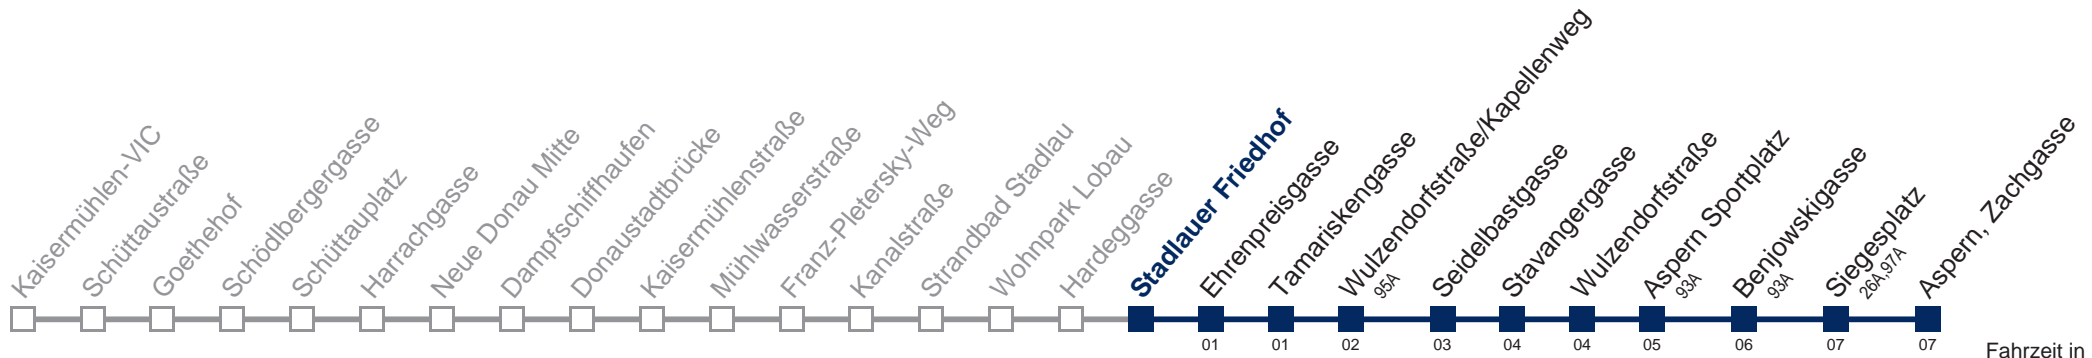

92A Aspern, Zachgasse

Fahrzeit in Minuten zur Hauptverkehrszeit

Montag bis Freitag

5	13 35 50
6	05 20 35 48 58
7	09 19 29 39 49 59
8	09 19 29 39 49 59
9	09 22 37 52
10	07 22 37 52
11	07 22 37 52
12	07 22 37 52
13	07 22 37 52
14	07 22 37 52
15	04 16 28 40 52
16	04 16 28 40 52
17	04 16 28 40 52
18	04 16 28 40 52
19	03 15 27 39 51
20	03 15 27 39 51
21	03 15 27 39 51
22	05 20 35 50
23	05 20 35 50
0	05 35
1	03

Samstag

5	13 35 50
6	05 20 35 50
7	05 20 35 50
8	05 20 35 50
9	06 21 36 51
10	06 21 36 51
11	06 21 36 51
12	06 21 36 51
13	06 21 36 51
14	06 21 36 51
15	06 21 36 51
16	06 21 36 51
17	06 21 36 51
18	06 21 36 51
19	06 21 36 51
20	05 20 35 50
21	05 20 35 50
22	05 20 35 50
23	05 20 35 50
0	05 35
1	03

Sonn- und Feiertags

5	12 35
6	05 35
7	05 35
8	05 35
9	05 35
10	05 35
11	05 35
12	05 35
13	05 35
14	05 35
15	05 35
16	05 35
17	05 35
18	05 35
19	05 35
20	05 35
21	05 35
22	05 35
23	05 35
0	05 35
1	03

Am 24.12. Betrieb wie samstags, ab ca. 18:00 Uhr Intervall alle 15 Minuten
Am 31.12. Verkehr wie samstags

Kaufen Sie Ihre Tickets bequem mit der WienMobil-App.
Buy your tickets easily via our WienMobil app.

Auskunft Servicetelefon 01/7909 100
Änderungen vorbehalten