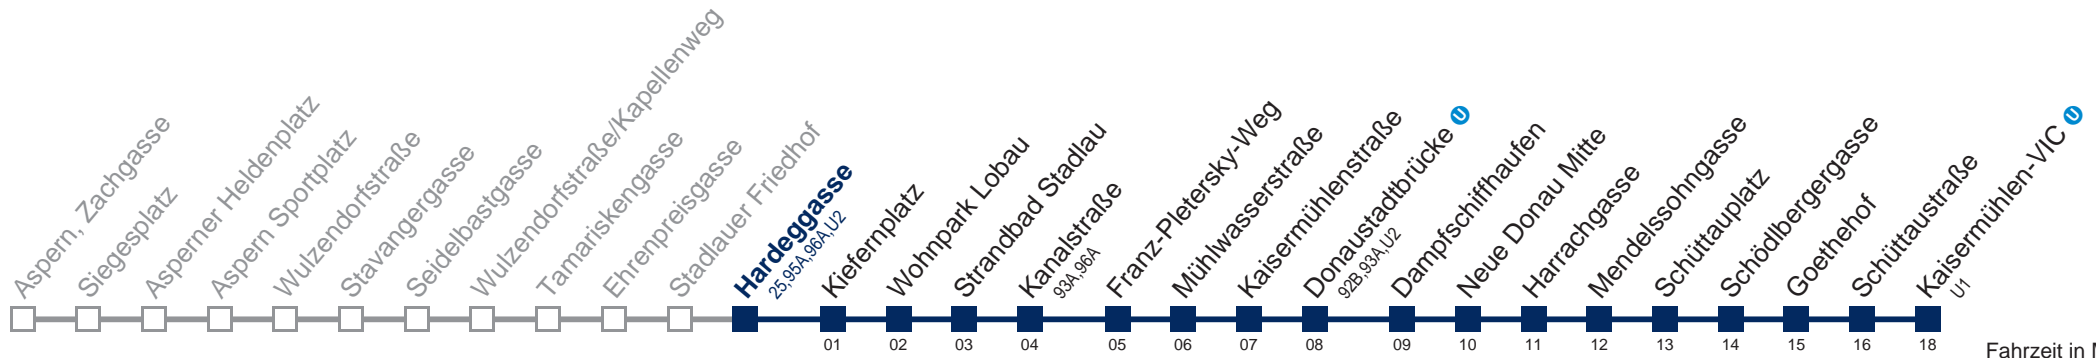

92A Kaisermühlen-VIC

Fahrzeit in Minuten zur Hauptverkehrszeit

Montag bis Freitag

4	53
5	08 23 38 49
6	01 13 24 34 44 53
7	03 13 23 33 43 53
8	03 13 23 33 43 53
9	06 21 36 51
10	06 21 36 51
11	06 21 36 51
12	06 21 36 51
13	06 21 36 51
14	06 21 36 48
15	00 12 24 36 48
16	00 12 24 36 48
17	00 12 24 36 48
18	00 12 24 36 48
19	01 13 25 37 50
20	02 14 26 38 50
21	02 14 26 38 53
22	08 23 38 53
23	08 23 38 53
0	23

Samstag

4	53
5	08 23 38 53
6	08 23 38 53
7	08 23 38 53
8	08 23 38 51
9	06 21 36 51
10	06 21 36 51
11	06 21 36 51
12	06 21 36 51
13	06 21 36 51
14	06 21 36 51
15	06 21 36 51
16	06 21 36 51
17	06 21 36 51
18	06 21 36 53
19	08 23 38 53
20	08 23 38 53
21	08 23 38 53
22	08 23 38 53
23	08 23 38 53
0	23

Sonn- und Feiertags

4	53
5	28 53
6	23 53
7	23 53
8	23 53
9	23 53
10	23 53
11	23 53
12	23 53
13	23 53
14	23 53
15	23 53
16	23 53
17	23 53
18	23 53
19	23 53
20	23 53
21	23 53
22	23 53
23	23 53
0	23

Am 24.12. Betrieb wie samstags, ab ca. 18:00 Uhr Intervall alle 15 Minuten
Am 31.12. Verkehr wie samstags

Kaufen Sie Ihre Tickets bequem mit der WienMobil-App.
Buy your tickets easily via our WienMobil app.

Auskunft Servicetelefon 01/7909 100
Änderungen vorbehalten