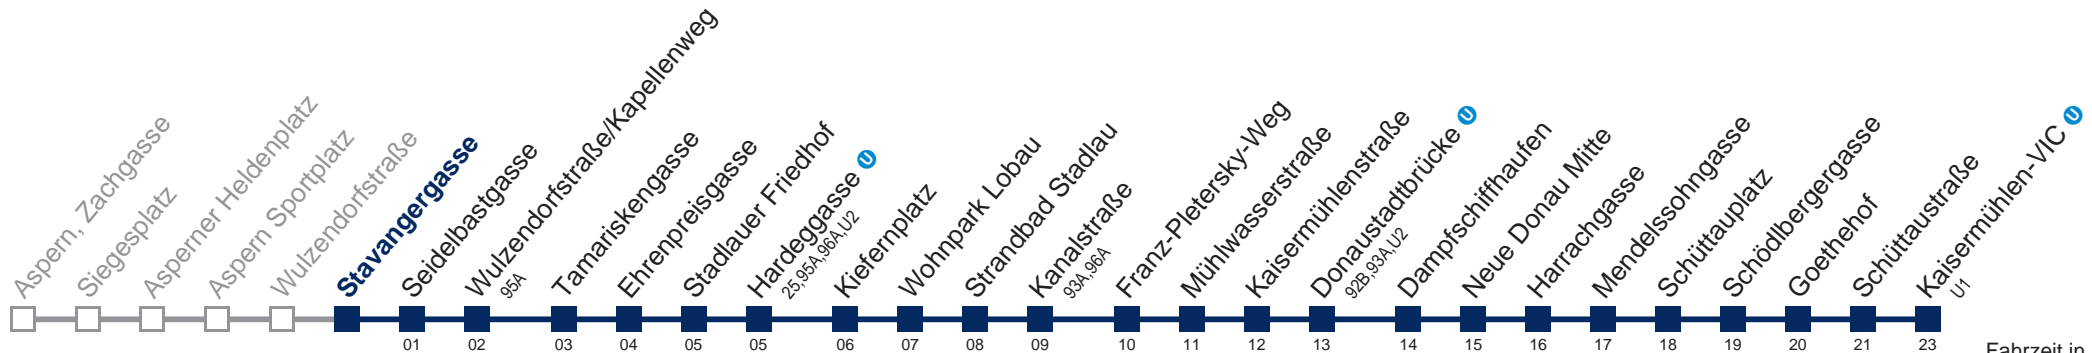

92A Kaisermühlen-VIC

Fahrzeit in Minuten zur Hauptverkehrszeit

Montag bis Freitag

4	48
5	03 18 33 44 56
6	08 19 29 39 48 58
7	08 18 28 38 48 58
8	08 18 28 38 48
9	01 16 31 46
10	01 16 31 46
11	01 16 31 46
12	01 16 31 46
13	01 16 31 46
14	01 16 31 43 55
15	07 19 31 43 55
16	07 19 31 43 55
17	07 19 31 43 55
18	07 19 31 43 56
19	08 20 32 45 57
20	09 21 33 45 57
21	09 21 33 48
22	03 18 33 48
23	03 18 33 48
0	18

Samstag

4	48
5	03 18 33 48
6	03 18 33 48
7	03 18 33 48
8	03 18 33 46
9	01 16 31 46
10	01 16 31 46
11	01 16 31 46
12	01 16 31 46
13	01 16 31 46
14	01 16 31 46
15	01 16 31 46
16	01 16 31 46
17	01 16 31 46
18	01 16 31 48
19	03 18 33 48
20	03 18 33 48
21	03 18 33 48
22	03 18 33 48
23	03 18 33 48
0	18

Sonn- und Feiertags

4	48
5	23 48
6	18 48
7	18 48
8	18 48
9	18 48
10	18 48
11	18 48
12	18 48
13	18 48
14	18 48
15	18 48
16	18 48
17	18 48
18	18 48
19	18 48
20	18 48
21	18 48
22	18 48
23	18 48
0	18

Am 24.12. Betrieb wie samstags, ab ca. 18:00 Uhr Intervall alle 15 Minuten
Am 31.12. Verkehr wie samstags

Kaufen Sie Ihre Tickets bequem mit der WienMobil-App.
Buy your tickets easily via our WienMobil app.