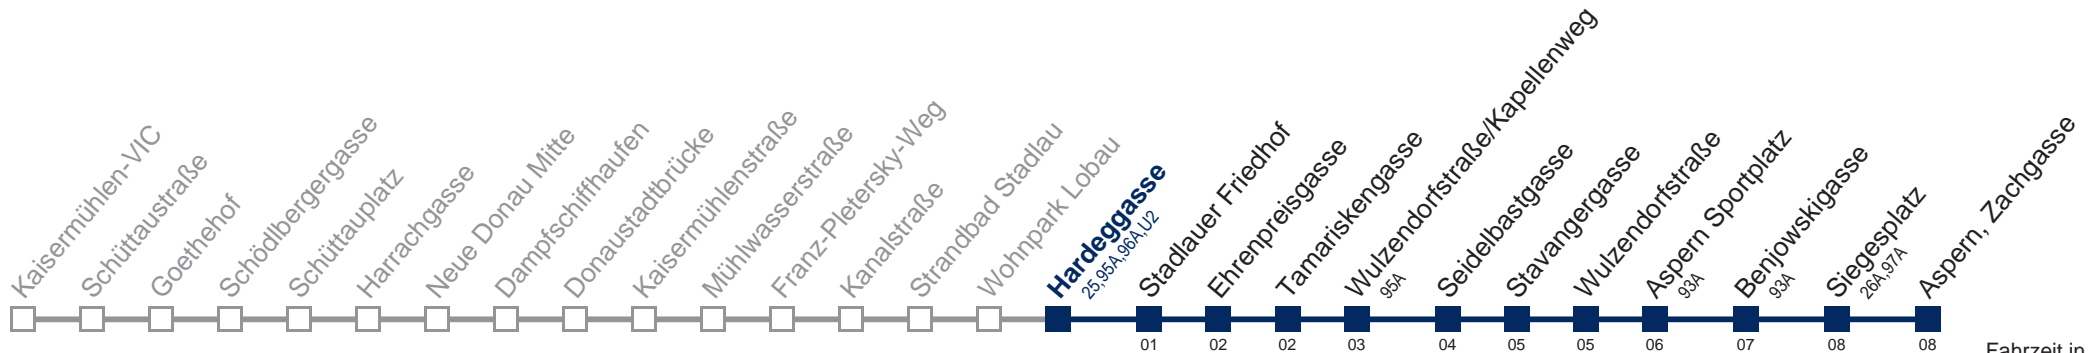

92A Aspern, Zachgasse

Fahrzeit in Minuten zur Hauptverkehrszeit

Montag bis Freitag

5	12 34 49
6	04 19 34 47 57
7	07 17 27 37 47 57
8	07 17 27 37 47 57
9	07 20 35 50
10	05 20 35 50
11	05 20 35 50
12	05 20 35 50
13	05 20 35 50
14	05 20 35 50
15	02 14 26 38 50
16	02 14 26 38 50
17	02 14 26 38 50
18	02 14 26 38 50
19	02 14 26 38 50
20	02 14 26 38 50
21	02 14 26 38 50
22	04 19 34 49
23	04 19 34 49
0	04 34
1	02

Samstag

5	12 34 49
6	04 19 34 49
7	04 19 34 49
8	04 19 34 49
9	04 19 34 49
10	04 19 34 49
11	04 19 34 49
12	04 19 34 49
13	04 19 34 49
14	04 19 34 49
15	04 19 34 49
16	04 19 34 49
17	04 19 34 49
18	04 19 34 49
19	04 19 34 49
20	04 19 34 49
21	04 19 34 49
22	04 19 34 49
23	04 19 34 49
0	04 34
1	02

Sonn- und Feiertags

5	11 34
6	04 34
7	04 34
8	04 34
9	04 34
10	04 34
11	04 34
12	04 34
13	04 34
14	04 34
15	04 34
16	04 34
17	04 34
18	04 34
19	04 34
20	04 34
21	04 34
22	04 34
23	04 34
0	04 34
1	02

Am 24.12. Betrieb wie samstags, ab ca. 18:00 Uhr Intervall alle 15 Minuten
Am 31.12. Verkehr wie samstags

Kaufen Sie Ihre Tickets bequem mit der WienMobil-App.
Buy your tickets easily via our WienMobil app.

Auskunft Servicetelefon 01/7909 100
Änderungen vorbehalten