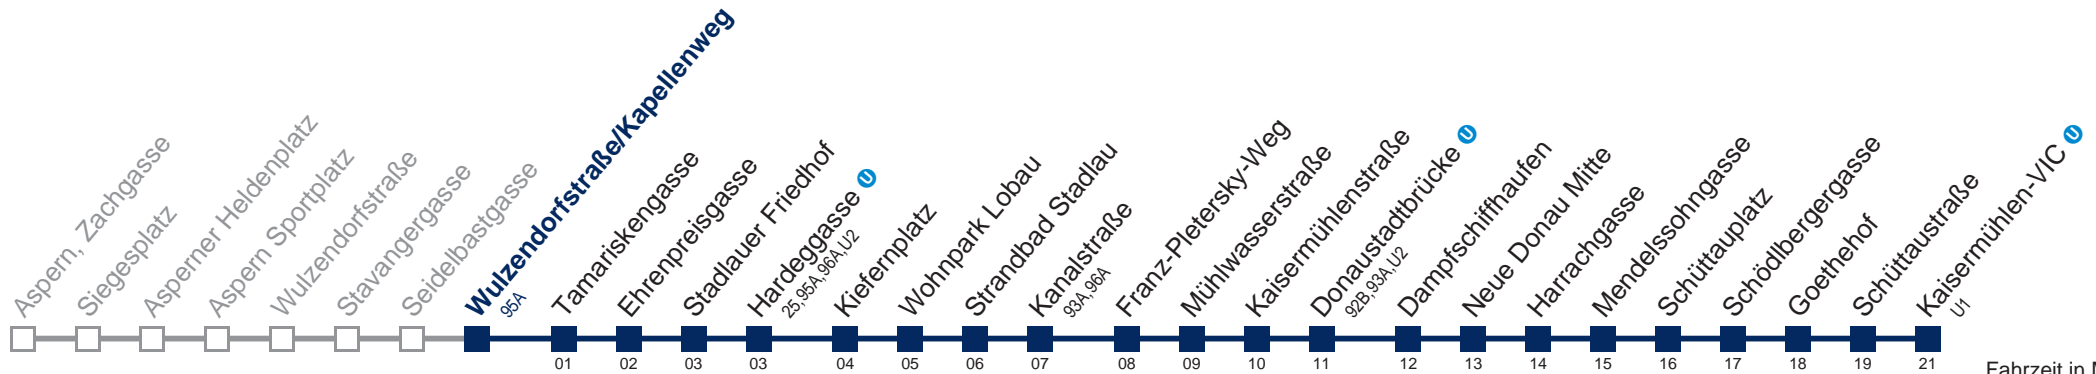

92A Kaisermühlen-VIC

Fahrzeit in Minuten zur Hauptverkehrszeit

Montag bis Freitag

4	50
5	05 20 35 46 58
6	10 21 31 41 50
7	00 10 20 30 40 50
8	00 10 20 30 40 50
9	03 18 33 48
10	03 18 33 48
11	03 18 33 48
12	03 18 33 48
13	03 18 33 48
14	03 18 33 45 57
15	09 21 33 45 57
16	09 21 33 45 57
17	09 21 33 45 57
18	09 21 33 45 58
19	10 22 34 47 59
20	11 23 35 47 59
21	11 23 35 50
22	05 20 35 50
23	05 20 35 50
0	20

Samstag

4	50
5	05 20 35 50
6	05 20 35 50
7	05 20 35 50
8	05 20 35 48
9	03 18 33 48
10	03 18 33 48
11	03 18 33 48
12	03 18 33 48
13	03 18 33 48
14	03 18 33 48
15	03 18 33 48
16	03 18 33 48
17	03 18 33 48
18	03 18 33 50
19	05 20 35 50
20	05 20 35 50
21	05 20 35 50
22	05 20 35 50
23	05 20 35 50
0	20

Sonn- und Feiertags

4	50
5	25 50
6	20 50
7	20 50
8	20 50
9	20 50
10	20 50
11	20 50
12	20 50
13	20 50
14	20 50
15	20 50
16	20 50
17	20 50
18	20 50
19	20 50
20	20 50
21	20 50
22	20 50
23	20 50
0	20

Am 24.12. Betrieb wie samstags, ab ca. 18:00 Uhr Intervall alle 15 Minuten
Am 31.12. Verkehr wie samstags

Kaufen Sie Ihre Tickets bequem mit der WienMobil-App.
Buy your tickets easily via our WienMobil app.

Auskunft Servicetelefon 01/7909 100
Änderungen vorbehalten