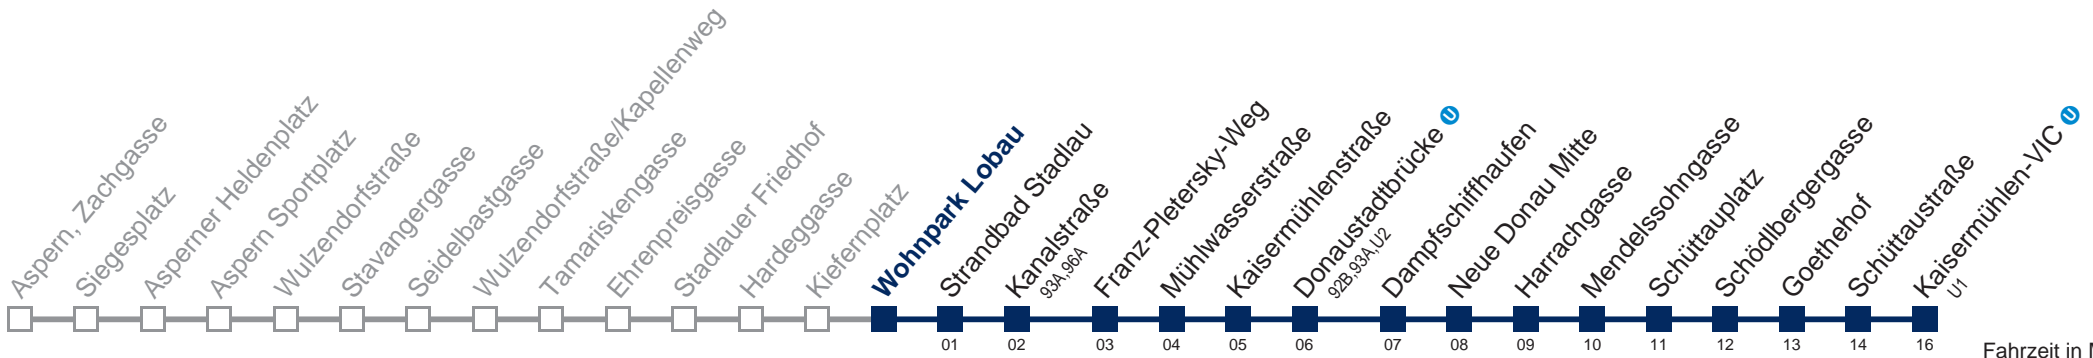

92A Kaisermühlen-VIC

Fahrzeit in Minuten
zur Hauptverkehrszeit

Montag bis Freitag

4	55
5	10 25 40 51
6	03 15 26 36 46 55
7	05 15 25 35 45 55
8	05 15 25 35 45 55
9	08 23 38 53
10	08 23 38 53
11	08 23 38 53
12	08 23 38 53
13	08 23 38 53
14	08 23 38 50
15	02 14 26 38 50
16	02 14 26 38 50
17	02 14 26 38 50
18	02 14 26 38 50
19	03 15 27 39 52
20	04 16 28 40 52
21	04 16 28 40 55
22	10 25 40 55
23	10 25 40 55
0	25

Samstag

4	55
5	10 25 40 55
6	10 25 40 55
7	10 25 40 55
8	10 25 40 53
9	08 23 38 53
10	08 23 38 53
11	08 23 38 53
12	08 23 38 53
13	08 23 38 53
14	08 23 38 53
15	08 23 38 53
16	08 23 38 53
17	08 23 38 53
18	08 23 38 55
19	10 25 40 55
20	10 25 40 55
21	10 25 40 55
22	10 25 40 55
23	10 25 40 55
0	25

Sonn- und Feiertags

4	55
5	30 55
6	25 55
7	25 55
8	25 55
9	25 55
10	25 55
11	25 55
12	25 55
13	25 55
14	25 55
15	25 55
16	25 55
17	25 55
18	25 55
19	25 55
20	25 55
21	25 55
22	25 55
23	25 55
0	25

Am 24.12. Betrieb wie samstags, ab ca. 18:00 Uhr Intervall alle 15 Minuten
Am 31.12. Verkehr wie samstags

Kaufen Sie Ihre Tickets bequem mit der WienMobil-App.
Buy your tickets easily via our WienMobil app.

Auskunft Servicetelefon 01/7909 100
Änderungen vorbehalten