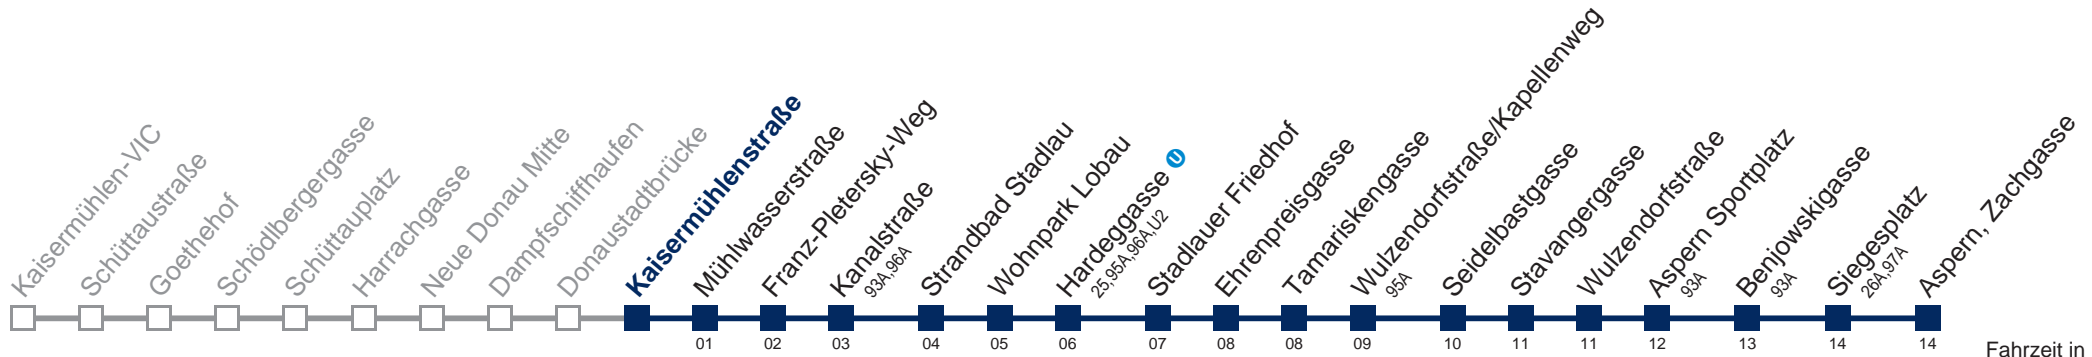

92A Aspern, Zachgasse

Fahrzeit in Minuten zur Hauptverkehrszeit

Montag bis Freitag

5	06 28 43 58
6	13 28 41 51
7	01 11 21 31 41 51
8	01 11 21 31 41 51
9	01 14 29 44 59
10	14 29 44 59
11	14 29 44 59
12	14 29 44 59
13	14 29 44 59
14	14 29 44 56
15	08 20 32 44 56
16	08 20 32 44 56
17	08 20 32 44 56
18	08 20 32 44 56
19	08 20 32 44 56
20	08 20 32 44 56
21	08 20 32 44 58
22	13 28 43 58
23	13 28 43 58
0	28 56

Samstag

5	06 28 43 58
6	13 28 43 58
7	13 28 43 58
8	13 28 43 58
9	13 28 43 58
10	13 28 43 58
11	13 28 43 58
12	13 28 43 58
13	13 28 43 58
14	13 28 43 58
15	13 28 43 58
16	13 28 43 58
17	13 28 43 58
18	13 28 43 58
19	13 28 43 58
20	13 28 43 58
21	13 28 43 58
22	13 28 43 58
23	13 28 43 58
0	28 56

Sonn- und Feiertags

5	05 28 58
6	28 58
7	28 58
8	28 58
9	28 58
10	28 58
11	28 58
12	28 58
13	28 58
14	28 58
15	28 58
16	28 58
17	28 58
18	28 58
19	28 58
20	28 58
21	28 58
22	28 58
23	28 58
0	28 56

Am 24.12. Betrieb wie samstags, ab ca. 18:00 Uhr Intervall alle 15 Minuten
Am 31.12. Verkehr wie samstags

Kaufen Sie Ihre Tickets bequem mit der WienMobil-App.
Buy your tickets easily via our WienMobil app.

Auskunft Servicetelefon 01/7909 100
Änderungen vorbehalten