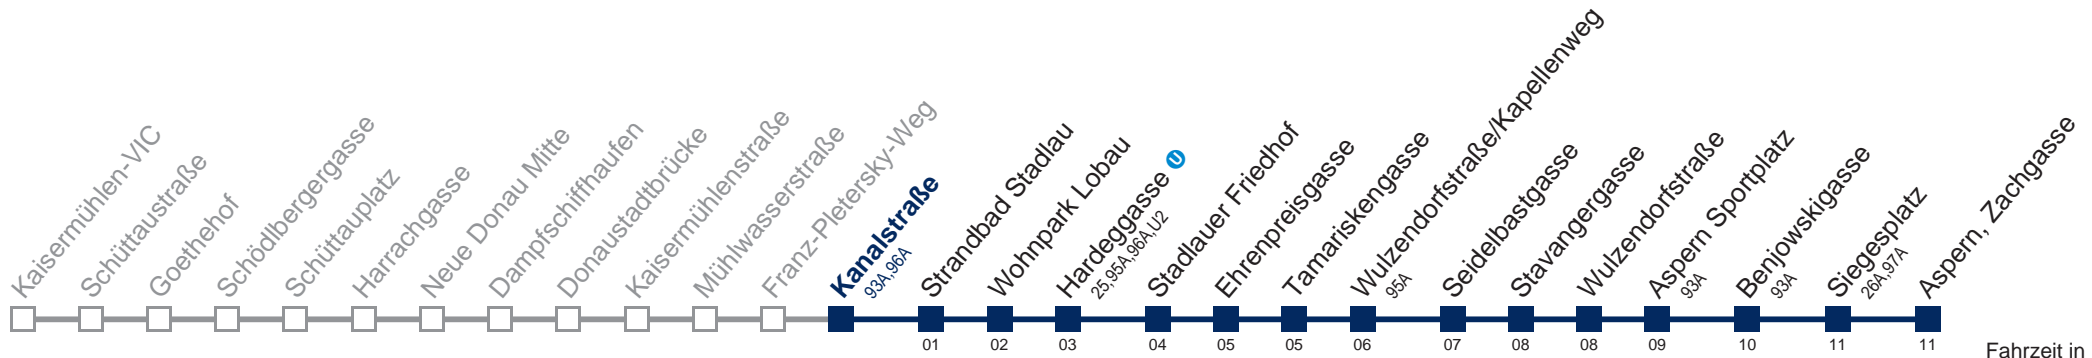

92A Aspern, Zachgasse

Fahrzeit in Minuten zur Hauptverkehrszeit

Montag bis Freitag

5	09 31 46
6	01 16 31 44 54
7	04 14 24 34 44 54
8	04 14 24 34 44 54
9	04 17 32 47
10	02 17 32 47
11	02 17 32 47
12	02 17 32 47
13	02 17 32 47
14	02 17 32 47 59
15	11 23 35 47 59
16	11 23 35 47 59
17	11 23 35 47 59
18	11 23 35 47 59
19	11 23 35 47 59
20	11 23 35 47 59
21	11 23 35 47
22	01 16 31 46
23	01 16 31 46
0	01 31 59

Samstag

5	09 31 46
6	01 16 31 46
7	01 16 31 46
8	01 16 31 46
9	01 16 31 46
10	01 16 31 46
11	01 16 31 46
12	01 16 31 46
13	01 16 31 46
14	01 16 31 46
15	01 16 31 46
16	01 16 31 46
17	01 16 31 46
18	01 16 31 46
19	01 16 31 46
20	01 16 31 46
21	01 16 31 46
22	01 16 31 46
23	01 16 31 46
0	01 31 59

Sonn- und Feiertags

5	08 31
6	01 31
7	01 31
8	01 31
9	01 31
10	01 31
11	01 31
12	01 31
13	01 31
14	01 31
15	01 31
16	01 31
17	01 31
18	01 31
19	01 31
20	01 31
21	01 31
22	01 31
23	01 31
0	01 31 59

Am 24.12. Betrieb wie samstags, ab ca. 18:00 Uhr Intervall alle 15 Minuten
Am 31.12. Verkehr wie samstags

Kaufen Sie Ihre Tickets bequem mit der WienMobil-App.
Buy your tickets easily via our WienMobil app.

Auskunft Servicetelefon 01/7909 100
Änderungen vorbehalten