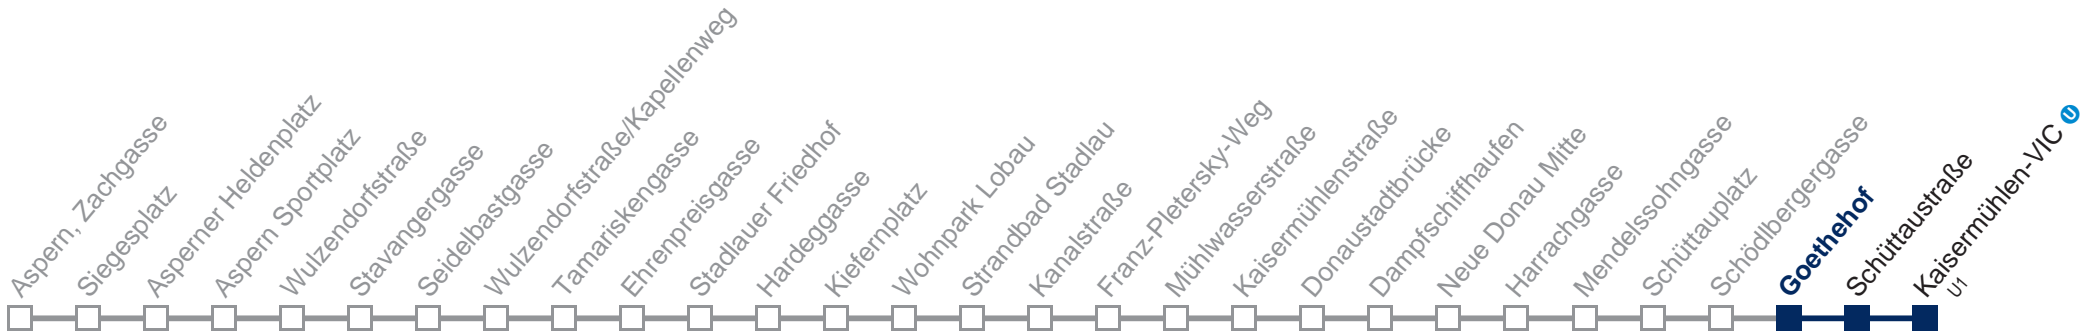

92A Kaisermühlen-VIC

Fahrzeit in Minuten
zur Hauptverkehrszeit

Montag bis Freitag

4	51
5	08 23 38 53
6	04 16 22 28 34 - - - -
7	- - - Intervall 5' - - -
8	- - - - - - - - 59
9	04 09 15 22 30 37 45 52
10	00 07 15 22 30 37 45 52
11	00 07 15 22 30 37 45 52
12	00 07 15 22 30 37 45 52
13	00 07 15 22 30 37 45 52
14	00 07 15 22 30 37 45 52 58
15	04 - - Intervall 6' - - -
16	- - - - - - - -
17	- - - - - - - -
18	- - - - - - - -
19	- - - - - - - 52 59
20	05 11 17 23 29 35 41 53
21	05 17 29 41 53
22	08 23 38 53
23	08 23 38 53
0	08 23 38

Samstag

4	51
5	08 23 38 53
6	08 23 38 53
7	08 23 38 53
8	08 23 38 53
9	07 22 37 52
10	07 22 37 52
11	07 22 37 52
12	07 22 37 52
13	07 22 37 52
14	07 22 37 52
15	07 22 37 52
16	07 22 37 52
17	07 22 37 52
18	07 22 37 52
19	08 23 38 53
20	08 23 38 53
21	08 23 38 53
22	08 23 38 53
23	08 23 38 53
0	08 23 38

Sonn- und Feiertags

4	50
5	08 23 43 53
6	08 23 38 53
7	08 38
8	08 23 38 53
9	08 23 38 53
10	08 23 38 53
11	08 23 38 53
12	08 23 38 53
13	08 23 38 53
14	08 23 38 53
15	08 23 38 53
16	08 23 38 53
17	08 23 38 53
18	08 23 38 53
19	08 23 38 53
20	08 23 38 53
21	08 23 38 53
22	08 23 38 53
23	08 23 38 53
0	08 23 38

Am 24.12. Betrieb wie samstags, ab ca. 18:00 Uhr Intervall alle 15 Minuten
Am 31.12. Verkehr wie samstags

Kaufen Sie Ihre Tickets bequem mit der WienMobil-App.
Buy your tickets easily via our WienMobil app.

Auskunft Servicetelefon 01/7909 100
Änderungen vorbehalten