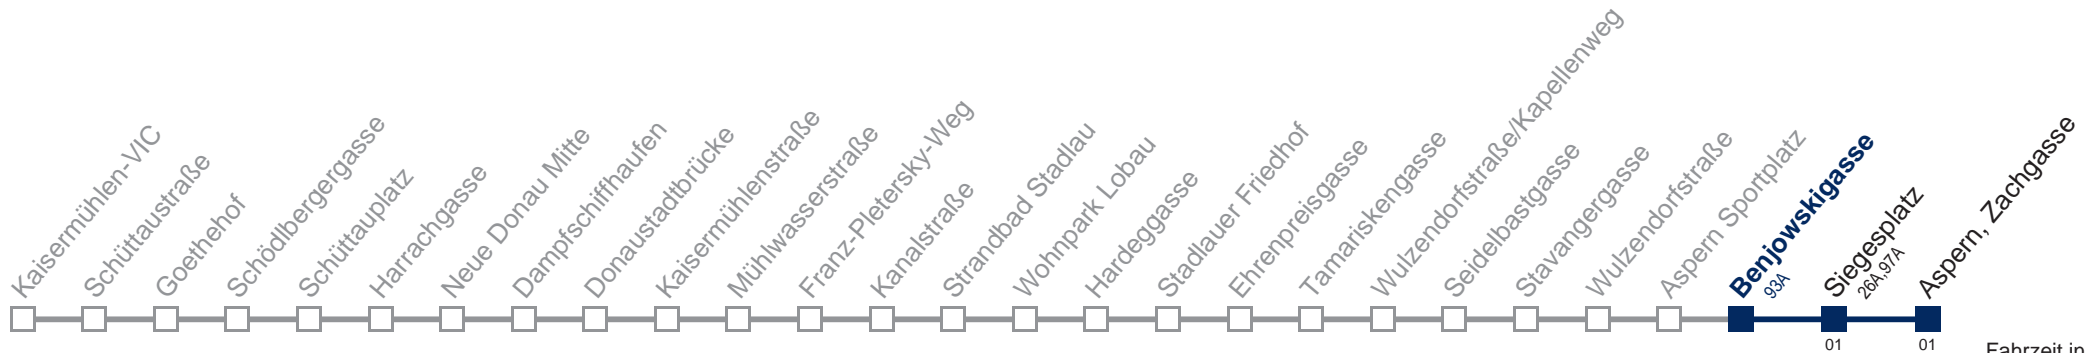

92A Aspern, Zachgasse

Fahrzeit in Minuten zur Hauptverkehrszeit

Montag bis Freitag

5	19 41 56
6	13 28 43 56
7	06 17 27 37 47 57
8	07 17 27 37 47 57
9	07 17 30 45
10	00 15 30 45
11	00 15 30 45
12	00 15 30 45
13	00 15 30 45
14	00 15 30 45
15	00 12 24 36 48
16	00 12 24 36 48
17	00 12 24 36 48
18	00 12 24 36 48
19	00 11 23 35 47 59
20	09 21 33 45 57
21	09 21 33 45 57
22	11 26 41 56
23	11 26 41 56
0	11 41
1	09

Samstag

5	19 41 56
6	11 26 41 56
7	11 26 41 56
8	11 26 41 56
9	14 29 44 59
10	14 29 44 59
11	14 29 44 59
12	14 29 44 59
13	14 29 44 59
14	14 29 44 59
15	14 29 44 59
16	14 29 44 59
17	14 29 44 59
18	14 29 44 59
19	14 29 44 59
20	11 26 41 56
21	11 26 41 56
22	11 26 41 56
23	11 26 41 56
0	11 41
1	09

Sonn- und Feiertags

5	18 41
6	11 41
7	11 41
8	11 41
9	11 41
10	11 41
11	11 41
12	11 41
13	11 41
14	11 41
15	11 41
16	11 41
17	11 41
18	11 41
19	11 41
20	11 41
21	11 41
22	11 41
23	11 41
0	11 41
1	09

Am 24.12. Betrieb wie samstags, ab ca. 18:00 Uhr Intervall alle 15 Minuten
Am 31.12. Verkehr wie samstags

Kaufen Sie Ihre Tickets bequem mit der WienMobil-App.
Buy your tickets easily via our WienMobil app.

Auskunft Servicetelefon 01/7909 100
Änderungen vorbehalten