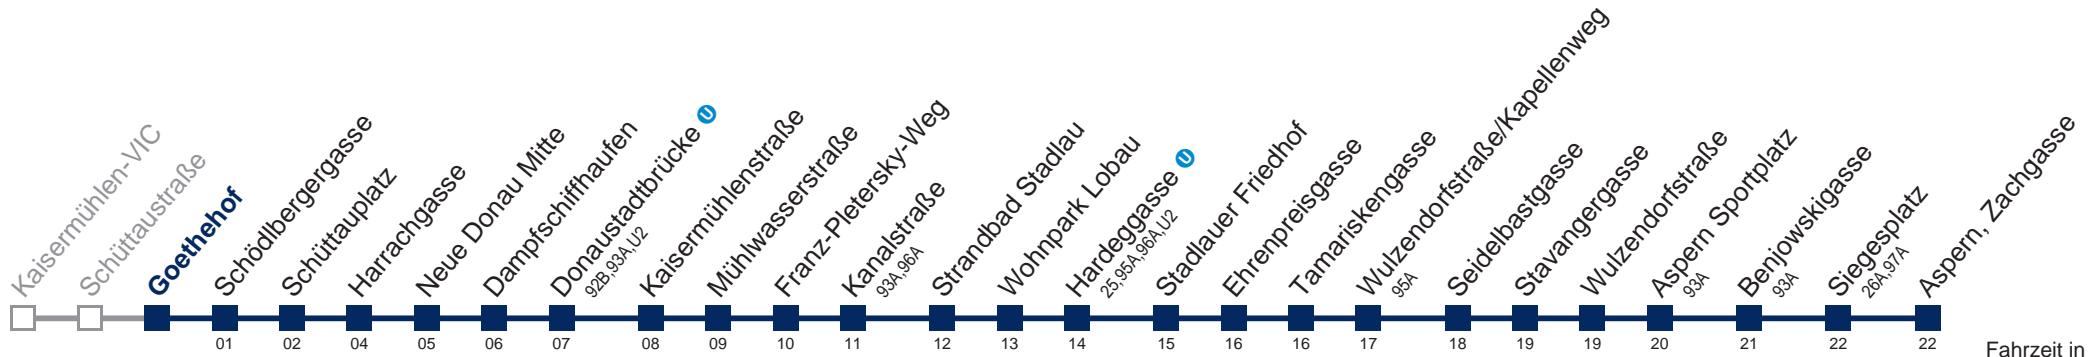

92A Aspern, Zachgasse

Fahrzeit in Minuten zur Hauptverkehrszeit

Montag bis Freitag

4	58
5	20 35 50
6	05 20 27 33 38 43 48 53 58
7	03 08 13 18 23 28 33 38 43 48 53 58
8	03 08 13 18 23 28 33 38 43 48 53 59
9	06 14 21 29 36 44 51 59
10	06 14 21 29 36 44 51 59
11	06 14 21 29 36 44 51 59
12	06 14 21 29 36 44 51 59
13	06 14 21 29 36 44 51 59
14	06 14 21 29 36 42 48 54
15	00 06 12 18 24 30 36 42 48 54
16	00 06 12 18 24 30 36 42 48 54
17	00 06 12 18 24 30 36 42 48 54
18	00 06 12 18 24 30 36 42 48 54
19	00 06 12 18 24 30 36 42 48 54
20	00 06 12 18 24 30 36 48
21	00 12 24 36 50
22	05 20 35 50
23	05 20 35 50
0	05 20 35 48

Samstag

4	58
5	20 35 50
6	05 20 35 50
7	05 20 35 50
8	05 20 35 50
9	05 20 35 50
10	05 20 35 50
11	05 20 35 50
12	05 20 35 50
13	05 20 35 50
14	05 20 35 50
15	05 20 35 50
16	05 20 35 50
17	05 20 35 50
18	05 20 35 50
19	05 20 35 50
20	05 20 35 50
21	05 20 35 50
22	05 20 35 50
23	05 20 35 50
0	05 20 35 48

Sonn- und Feiertags

4	57
5	20 35 50
6	05 20 35 50
7	20 50
8	05 20 35 50
9	05 20 35 50
10	05 20 35 50
11	05 20 35 50
12	05 20 35 50
13	05 20 35 50
14	05 20 35 50
15	05 20 35 50
16	05 20 35 50
17	05 20 35 50
18	05 20 35 50
19	05 20 35 50
20	05 20 35 50
21	05 20 35 50
22	05 20 35 50
23	05 20 35 50
0	05 20 35 48

Am 24.12. Betrieb wie samstags, ab ca. 18:00 Uhr Intervall alle 15 Minuten
Am 31.12. Verkehr wie samstags □ bis Donaustadtbrücke 01

Kaufen Sie Ihre Tickets bequem mit der WienMobil-App.
Buy your tickets easily via our WienMobil app.

Auskunft Servicetelefon 01/7909 100
Änderungen vorbehalten