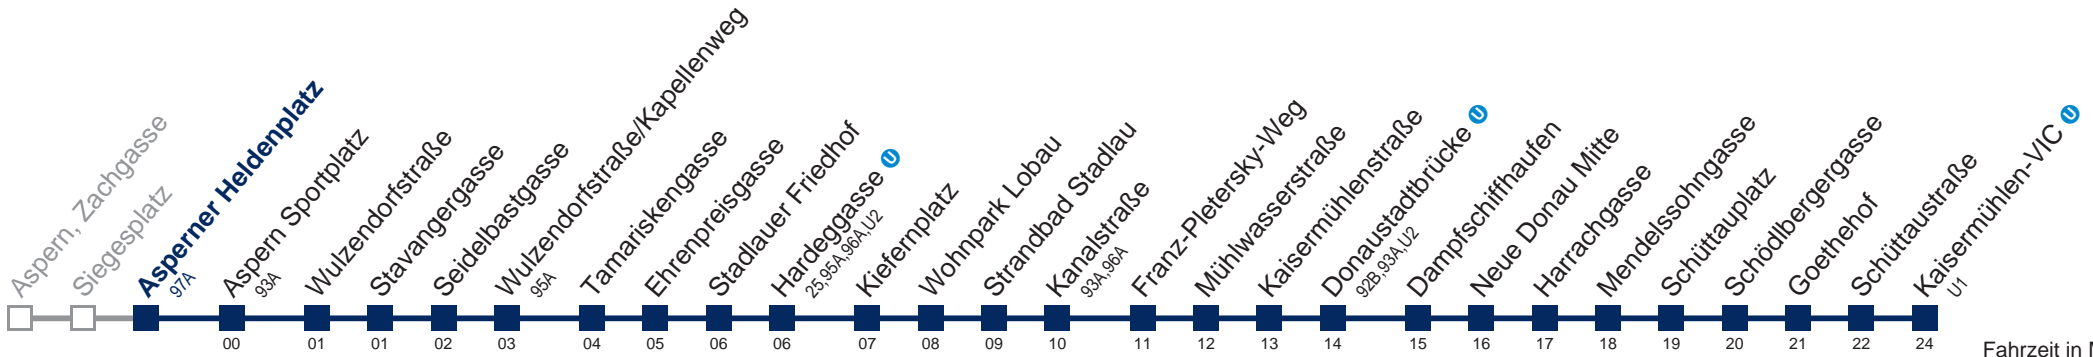

92A Kaisermühlen-VIC

Fahrzeit in Minuten
zur Hauptverkehrszeit

Montag bis Freitag

4	47
5	02 17 31 42 54
6	05 16 26 36 45 55
7	05 15 25 35 45 55
8	05 15 25 35 45 58
9	13 28 43 58
10	14 29 44 59
11	14 29 44 59
12	14 29 44 59
13	14 29 44 59
14	14 28 40 52
15	04 16 28 40 52
16	04 16 28 40 52
17	04 16 28 40 52
18	04 16 28 40 53
19	05 17 29 42 54
20	07 19 31 43 55
21	07 19 32 47
22	02 17 32 47
23	02 17 32 47
0	17

Samstag

4	47
5	02 17 32 47
6	02 17 32 47
7	02 17 32 47
8	02 17 32 45 59
9	14 29 44 59
10	14 29 44 59
11	14 29 44 59
12	14 29 44 59
13	14 29 44 59
14	14 29 44 59
15	14 29 44 59
16	14 29 44 59
17	14 29 44 59
18	14 29 46
19	02 17 32 47
20	02 17 32 47
21	02 17 32 47
22	02 17 32 47
23	02 17 32 47
0	17

Sonn- und Feiertags

4	47
5	21 47
6	17 47
7	17 47
8	17 47
9	17 47
10	17 47
11	17 47
12	17 47
13	17 47
14	17 47
15	17 47
16	17 47
17	17 47
18	17 47
19	17 47
20	17 47
21	17 47
22	17 47
23	17 47
0	17

Am 24.12. Betrieb wie samstags, ab ca. 18:00 Uhr Intervall alle 15 Minuten
Am 31.12. Verkehr wie samstags

Kaufen Sie Ihre Tickets bequem mit der WienMobil-App.
Buy your tickets easily via our WienMobil app.

Auskunft Servicetelefon 01/7909 100
Änderungen vorbehalten