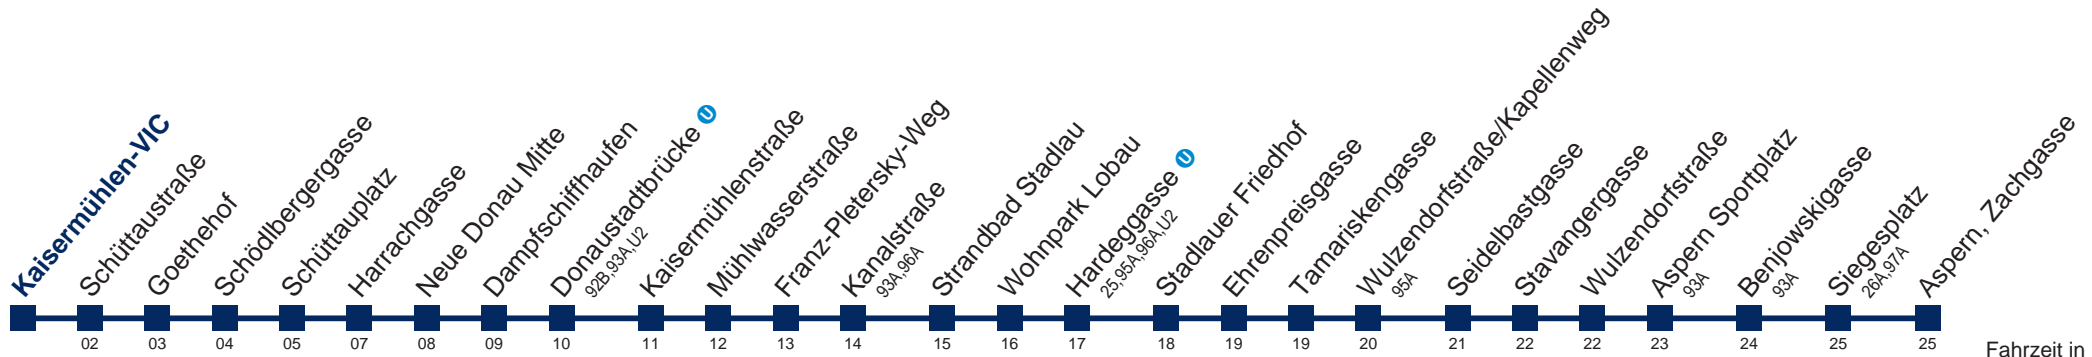

92A Aspern, Zachgasse

Fahrzeit in Minuten zur Hauptverkehrszeit

Montag bis Freitag

4	55
5	17 32 47
6	02 17 24 30 35 40 45 50 55
7	00 05 10 15 20 25 30 35 40 45 50 55
8	00 05 10 15 20 25 30 35 40 45 50 55
9	03 10 18 25 33 40 48 55
10	03 10 18 25 33 40 48 55
11	03 10 18 25 33 40 48 55
12	03 10 18 25 33 40 48 55
13	03 10 18 25 33 40 48 55
14	03 10 18 25 33 39 45 51 57
15	03 09 15 21 27 33 39 45 51 57
16	03 09 15 21 27 33 39 45 51 57
17	03 09 15 21 27 33 39 45 51 57
18	03 09 15 21 27 33 39 45 51 57
19	03 09 15 21 27 33 39 45 51 57
20	03 09 15 21 27 33 45 57
21	09 21 33 47
22	02 17 32 47
23	02 17 32 47
0	02 17 32 45