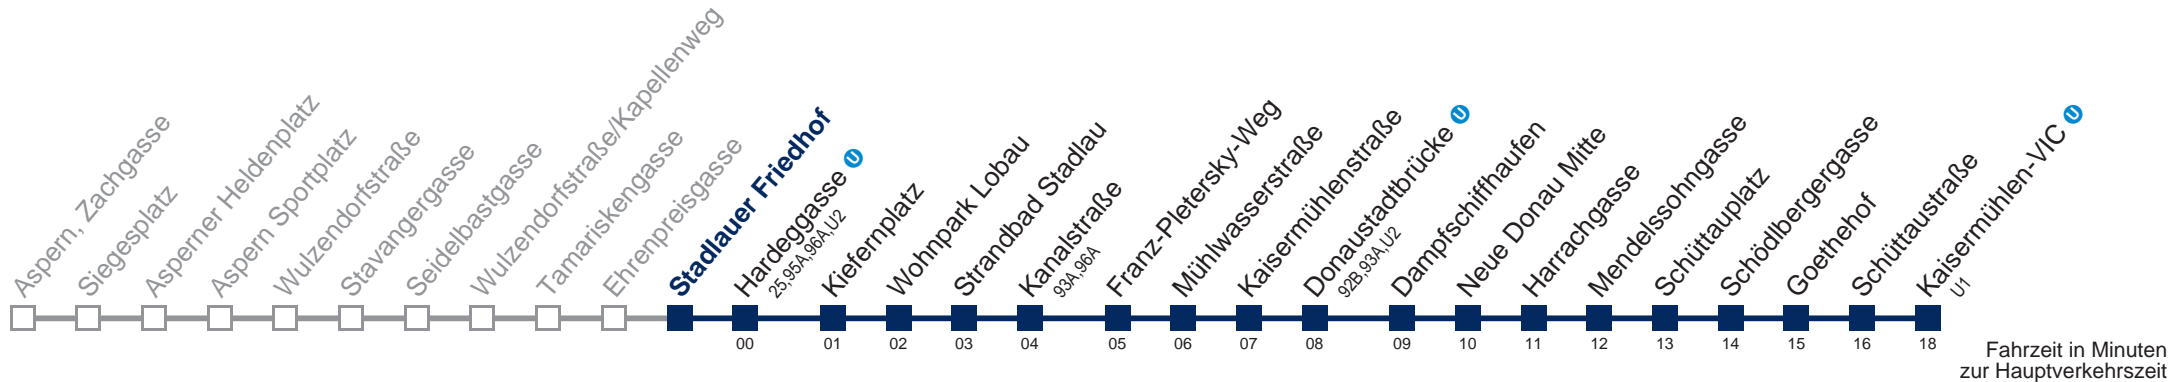

92A Kaisermühlen-VIC

Montag bis Freitag

4	53
5	08 23 37 48
6	00 12 24 34 44 53
7	03 13 23 33 43 53
8	03 13 23 33 43 53
9	06 21 36 51
10	06 21 36 51
11	06 21 36 51
12	06 21 36 51
13	06 21 36 51
14	06 21 35 47 59
15	11 23 35 47 59
16	11 23 35 47 59
17	11 23 35 47 59
18	11 23 35 48
19	00 12 24 36 49
20	01 13 25 37 49
21	01 13 25 38 53
22	08 23 38 53
23	08 23 38 53
0	23

Samstag

4	53
5	08 23 38 53
6	08 23 38 53
7	08 23 38 53
8	08 23 38 51
9	06 21 36 51
10	06 21 36 51
11	06 21 36 51
12	06 21 36 51
13	06 21 36 51
14	06 21 36 51
15	06 21 36 51
16	06 21 36 51
17	06 21 36 51
18	06 21 36 53
19	08 23 38 53
20	08 23 38 53
21	08 23 38 53
22	08 23 38 53
23	08 23 38 53
0	23

Sonn- und Feiertags

4	53
5	27 53
6	23 53
7	23 53
8	23 53
9	23 53
10	23 53
11	23 53
12	23 53
13	23 53
14	23 53
15	23 53
16	23 53
17	23 53
18	23 53
19	23 53
20	23 53
21	23 53
22	23 53
23	23 53
0	23

Am 24.12. Betrieb wie samstags, ab ca. 18:00 Uhr Intervall alle 15 Minuten
Am 31.12. Verkehr wie samstags

Kaufen Sie Ihre Tickets bequem mit der WienMobil-App.
Buy your tickets easily via our WienMobil app.

Auskunft Servicetelefon 01/7909 100
Änderungen vorbehalten