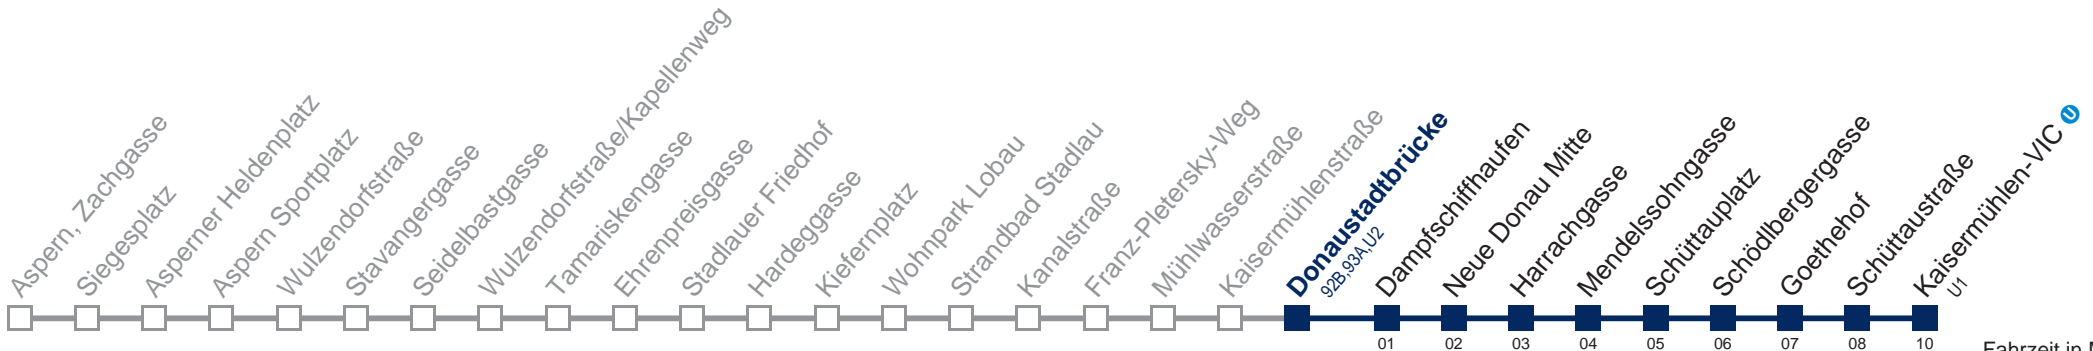

92A Kaisermühlen-VIC

Fahrzeit in Minuten zur Hauptverkehrszeit

Montag bis Freitag

4	44
5	01 16 31 45 56
6	08 - - Intervall 4' - 6' - - -
7	- - - - - - - - - - -
8	- - - - - - - - - 56
9	01 06 14 21 29 36 44 51 59
10	06 14 21 29 36 44 51 59
11	06 14 21 29 36 44 51 59
12	06 14 21 29 36 44 51 59
13	06 14 21 29 36 44 51 59
14	06 14 21 29 36 43 - - - -
15	- - - Intervall 6' - - - -
16	- - - - - - - - - - -
17	- - - - - - - - - - -
18	- - - - - - - - - 49 56
19	02 08 14 20 26 32 38 44 51 57
20	03 09 15 21 27 33 45 57
21	09 21 33 46
22	01 16 31 46
23	01 16 31 46
0	01 16 31

Samstag

4	44
5	01 16 31 46
6	01 16 31 46
7	01 16 31 46
8	01 16 31 46 59
9	14 29 44 59
10	14 29 44 59
11	14 29 44 59
12	14 29 44 59
13	14 29 44 59
14	14 29 44 59
15	14 29 44 59
16	14 29 44 59
17	14 29 44 59
18	14 29 44
19	01 16 31 46
20	01 16 31 46
21	01 16 31 46
22	01 16 31 46
23	01 16 31 46
0	01 16 31

Sonn- und Feiertags

4	43
5	01 16 35 46
6	01 16 31 46
7	01 31
8	01 16 31 46
9	01 16 31 46
10	01 16 31 46
11	01 16 31 46
12	01 16 31 46
13	01 16 31 46
14	01 16 31 46
15	01 16 31 46
16	01 16 31 46
17	01 16 31 46
18	01 16 31 46
19	01 16 31 46
20	01 16 31 46
21	01 16 31 46
22	01 16 31 46
23	01 16 31 46
0	01 16 31

Am 24.12. Betrieb wie samstags, ab ca. 18:00 Uhr Intervall alle 15 Minuten
Am 31.12. Verkehr wie samstags

Kaufen Sie Ihre Tickets bequem mit der WienMobil-App.
Buy your tickets easily via our WienMobil app.

Auskunft Servicetelefon 01/7909 100
Änderungen vorbehalten