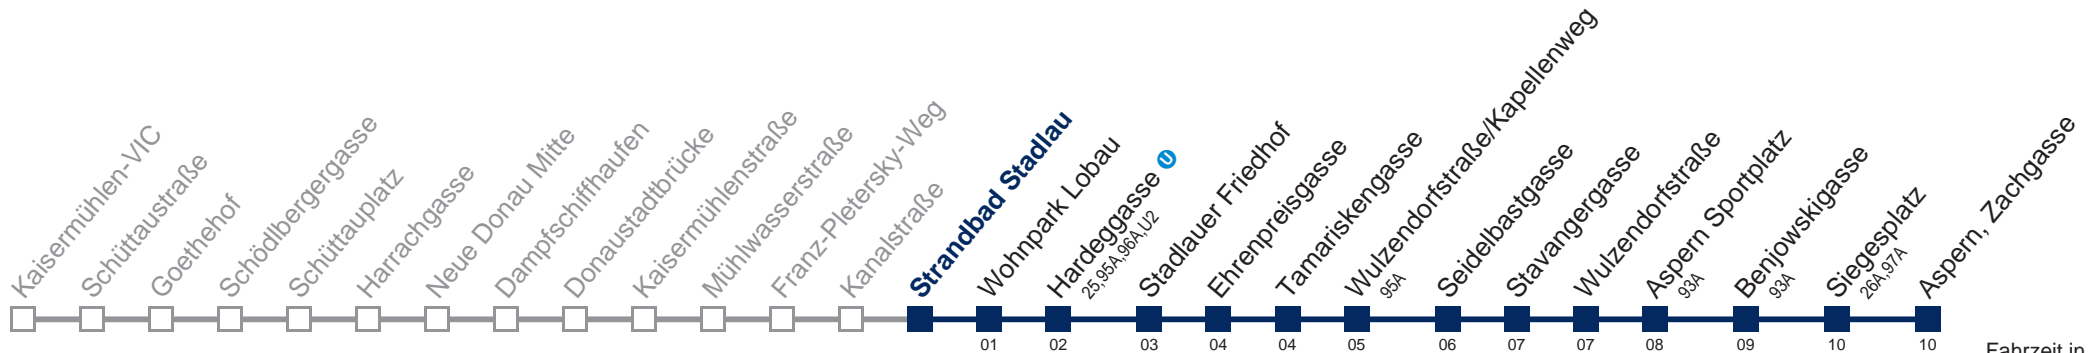

92A Aspern, Zachgasse

Fahrzeit in Minuten zur Hauptverkehrszeit

Montag bis Freitag

5	10 32 47
6	02 17 32 45 55
7	05 15 25 35 45 55
8	05 15 25 35 45 55
9	05 18 33 48
10	03 18 33 48
11	03 18 33 48
12	03 18 33 48
13	03 18 33 48
14	03 18 33 48
15	00 12 24 36 48
16	00 12 24 36 48
17	00 12 24 36 48
18	00 12 24 36 48
19	00 12 24 36 48
20	00 12 24 36 48
21	00 12 24 36 48
22	02 17 32 47
23	02 17 32 47
0	02 32
1	00

Samstag

5	10 32 47
6	02 17 32 47
7	02 17 32 47
8	02 17 32 47
9	02 17 32 47
10	02 17 32 47
11	02 17 32 47
12	02 17 32 47
13	02 17 32 47
14	02 17 32 47
15	02 17 32 47
16	02 17 32 47
17	02 17 32 47
18	02 17 32 47
19	02 17 32 47
20	02 17 32 47
21	02 17 32 47
22	02 17 32 47
23	02 17 32 47
0	02 32
1	00

Sonn- und Feiertags

5	09 32
6	02 32
7	02 32
8	02 32
9	02 32
10	02 32
11	02 32
12	02 32
13	02 32
14	02 32
15	02 32
16	02 32
17	02 32
18	02 32
19	02 32
20	02 32
21	02 32
22	02 32
23	02 32
0	02 32
1	00

Am 24.12. Betrieb wie samstags, ab ca. 18:00 Uhr Intervall alle 15 Minuten
Am 31.12. Verkehr wie samstags

Kaufen Sie Ihre Tickets bequem mit der WienMobil-App.
Buy your tickets easily via our WienMobil app.

Auskunft Servicetelefon 01/7909 100
Änderungen vorbehalten