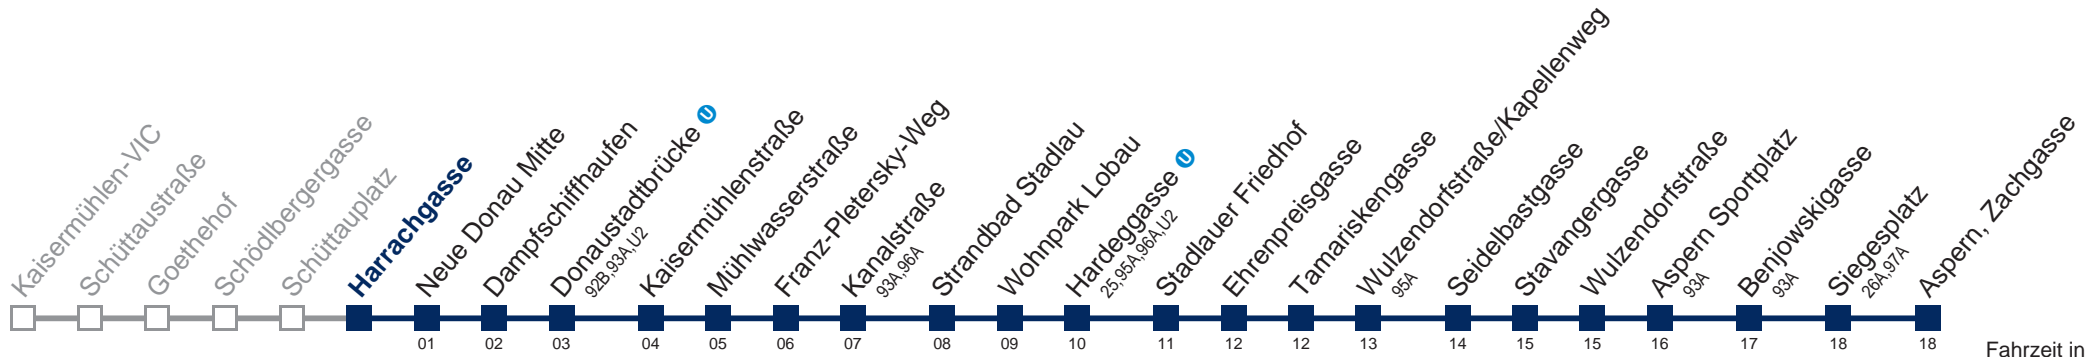

92A Aspern, Zachgasse

Fahrzeit in Minuten zur Hauptverkehrszeit

Montag bis Freitag

5	02	24	39	54								
6	09	24	31	37	42	47	52	57				
7	02	07	12	17	22	27	32	37	42	47	52	57
8	02	07	12	17	22	27	32	37	42	47	52	57
9	03	10	18	25	33	40	48	55				
10	02	10	17	25	32	40	47	55				
11	02	10	17	25	32	40	47	55				
12	02	10	17	25	32	40	47	55				
13	02	10	17	25	32	40	47	55				
14	02	10	17	25	32	40	46	52	58			
15	04	10	16	22	28	34	40	46	52	58		
16	04	10	16	22	28	34	40	46	52	58		
17	04	10	16	22	28	34	40	46	52	58		
18	04	10	16	22	28	34	40	46	52	58		
19	04	10	16	22	28	34	40	46	52	58		
20	04	10	16	22	28	34	40	52				
21	04	16	28	40	54							
22	09	24	39	54								
23	09	24	39	54								
0	09	24	39	52								

Samstag

5	02	24	39	54
6	09	24	39	54
7	09	24	39	54
8	09	24	39	54
9	09	24	39	54
10	09	24	39	54
11	09	24	39	54
12	09	24	39	54
13	09	24	39	54
14	09	24	39	54
15	09	24	39	54
16	09	24	39	54
17	09	24	39	54
18	09	24	39	54
19	09	24	39	54
20	09	24	39	54
21	09	24	39	54
22	09	24	39	54
23	09	24	39	54
0	09	24	39	52

Sonn- und Feiertags

5	01	24	39	54
6	09	24	39	54
7	24	54		
8	09	24	39	54
9	09	24	39	54
10	09	24	39	54
11	09	24	39	54
12	09	24	39	54
13	09	24	39	54
14	09	24	39	54
15	09	24	39	54
16	09	24	39	54
17	09	24	39	54
18	09	24	39	54
19	09	24	39	54
20	09	24	39	54
21	09	24	39	54
22	09	24	39	54
23	09	24	39	54
0	09	24	39	52

Am 24.12. Betrieb wie samstags, ab ca. 18:00 Uhr Intervall alle 15 Minuten
Am 31.12. Verkehr wie samstags ☐ bis Donaustadtbrücke

Kaufen Sie Ihre Tickets bequem mit der WienMobil-App.
Buy your tickets easily via our WienMobil app.

Auskunft Servicetelefon 01/7909 100
Änderungen vorbehalten