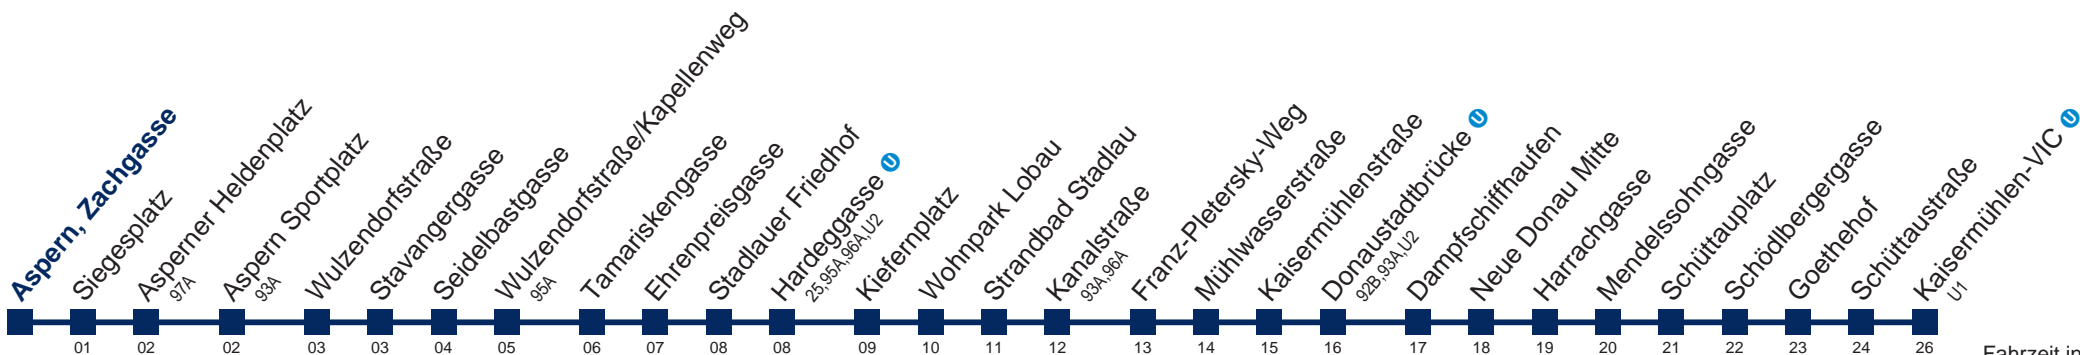

92A Kaisermühlen-VIC

Fahrzeit in Minuten
zur Hauptverkehrszeit

Montag bis Freitag

4	45 59
5	14 29 40 52
6	02 13 23 33 42 52
7	02 12 22 32 42 52
8	02 12 22 32 42 55
9	10 25 40 55
10	11 26 41 56
11	11 26 41 56
12	11 26 41 56
13	11 26 41 56
14	11 26 38 50
15	01 13 25 37 49
16	01 13 25 37 49
17	01 13 25 37 49
18	01 13 25 37 50
19	02 14 26 39 51
20	05 17 29 41 53
21	05 17 29 44
22	00 15 30 45
23	00 15 30 45
0	15

Samstag

4	45
5	00 15 30 45 59
6	14 29 44 59
7	14 29 44 59
8	14 29 42 56
9	11 26 41 56
10	11 26 41 56
11	11 26 41 56
12	11 26 41 56
13	11 26 41 56
14	11 26 41 56
15	11 26 41 56
16	11 26 41 56
17	11 26 41 56
18	11 26 43 59
19	14 29 44 59
20	14 29 44 59
21	14 29 44
22	00 15 30 45
23	00 15 30 45
0	15

Sonn- und Feiertags

4	45
5	19 45
6	15 45
7	14 44
8	14 44
9	14 44
10	14 44
11	14 44
12	14 44
13	14 44
14	14 44
15	14 44
16	14 44
17	14 44
18	14 44
19	14 44
20	14 44
21	14 44
22	15 45
23	15 45
0	15

Am 24.12. Betrieb wie samstags, ab ca. 18:00 Uhr Intervall alle 15 Minuten
Am 31.12. Verkehr wie samstags

Kaufen Sie Ihre Tickets bequem mit der WienMobil-App.
Buy your tickets easily via our WienMobil app.

Auskunft Servicetelefon 01/7909 100
Änderungen vorbehalten