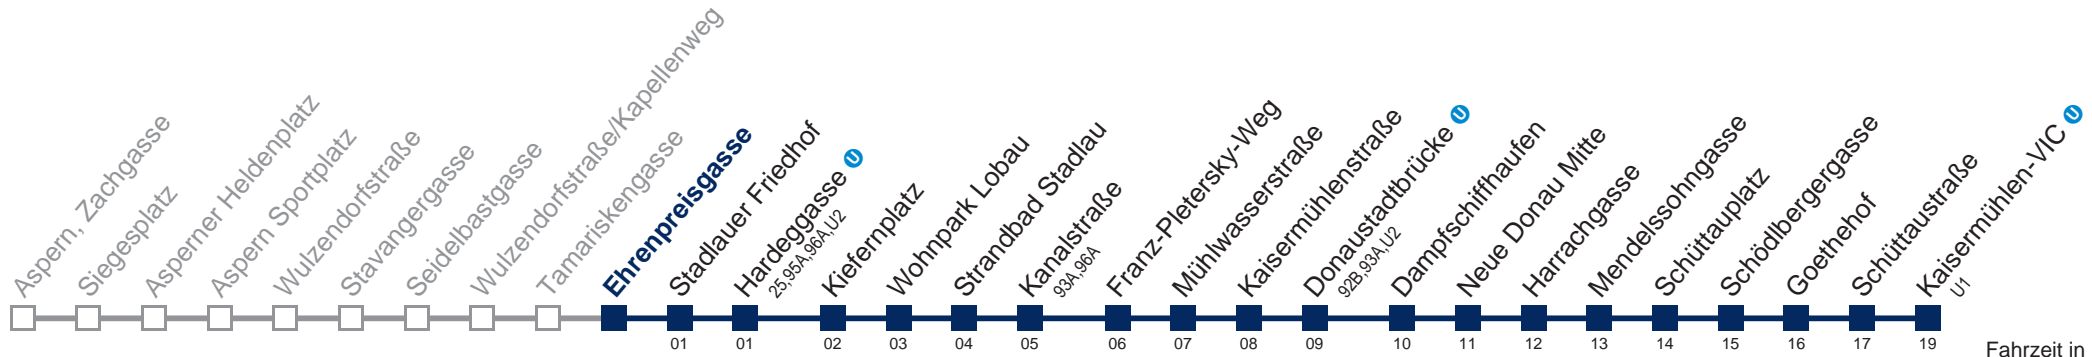

92A Kaisermühlen-VIC

Fahrzeit in Minuten
zur Hauptverkehrszeit

Montag bis Freitag

4	52
5	07 22 36 47 59
6	11 23 33 43 52
7	02 12 22 32 42 52
8	02 12 22 32 42 52
9	05 20 35 50
10	05 20 35 50
11	05 20 35 50
12	05 20 35 50
13	05 20 35 50
14	05 20 34 46 58
15	10 22 34 46 58
16	10 22 34 46 58
17	10 22 34 46 58
18	10 22 34 47 59
19	11 23 35 48
20	00 12 24 36 48
21	00 12 24 37 52
22	07 22 37 52
23	07 22 37 52
0	22

Samstag

4	52
5	07 22 37 52
6	07 22 37 52
7	07 22 37 52
8	07 22 37 50
9	05 20 35 50
10	05 20 35 50
11	05 20 35 50
12	05 20 35 50
13	05 20 35 50
14	05 20 35 50
15	05 20 35 50
16	05 20 35 50
17	05 20 35 50
18	05 20 35 52
19	07 22 37 52
20	07 22 37 52
21	07 22 37 52
22	07 22 37 52
23	07 22 37 52
0	22

Sonn- und Feiertags

4	52
5	26 52
6	22 52
7	22 52
8	22 52
9	22 52
10	22 52
11	22 52
12	22 52
13	22 52
14	22 52
15	22 52
16	22 52
17	22 52
18	22 52
19	22 52
20	22 52
21	22 52
22	22 52
23	22 52
0	22

Am 24.12. Betrieb wie samstags, ab ca. 18:00 Uhr Intervall alle 15 Minuten
Am 31.12. Verkehr wie samstags

Kaufen Sie Ihre Tickets bequem mit der WienMobil-App.
Buy your tickets easily via our WienMobil app.

Auskunft Servicetelefon 01/7909 100
Änderungen vorbehalten