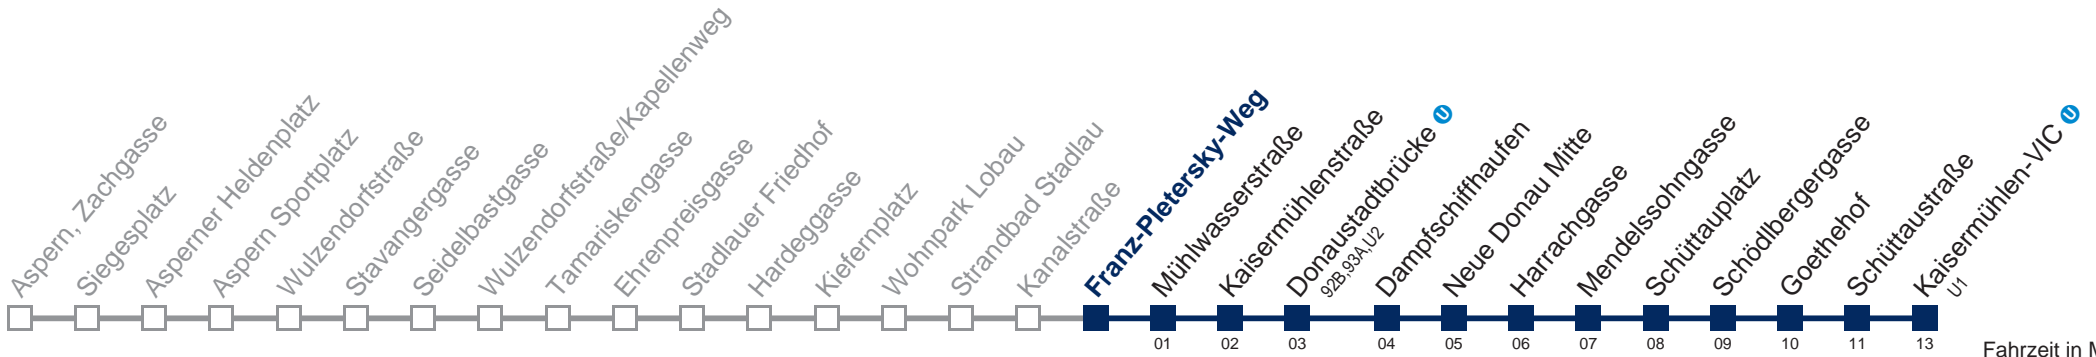

92A Kaisermühlen-VIC

Fahrzeit in Minuten
zur Hauptverkehrszeit

Montag bis Freitag

4	58
5	13 28 42 53
6	05 17 29 39 49 58
7	08 18 28 38 48 58
8	08 18 28 38 48 58
9	11 26 41 56
10	11 26 41 56
11	11 26 41 56
12	11 26 41 56
13	11 26 41 56
14	11 26 40 52
15	04 16 28 40 52
16	04 16 28 40 52
17	04 16 28 40 52
18	04 16 28 40 53
19	05 17 29 41 54
20	06 18 30 42 54
21	06 18 30 43 58
22	13 28 43 58
23	13 28 43 58
0	28

Samstag

4	58
5	13 28 43 58
6	13 28 43 58
7	13 28 43 58
8	13 28 43 56
9	11 26 41 56
10	11 26 41 56
11	11 26 41 56
12	11 26 41 56
13	11 26 41 56
14	11 26 41 56
15	11 26 41 56
16	11 26 41 56
17	11 26 41 56
18	11 26 41 58
19	13 28 43 58
20	13 28 43 58
21	13 28 43 58
22	13 28 43 58
23	13 28 43 58
0	28

Sonn- und Feiertags

4	58
5	32 58
6	28 58
7	28 58
8	28 58
9	28 58
10	28 58
11	28 58
12	28 58
13	28 58
14	28 58
15	28 58
16	28 58
17	28 58
18	28 58
19	28 58
20	28 58
21	28 58
22	28 58
23	28 58
0	28

Am 24.12. Betrieb wie samstags, ab ca. 18:00 Uhr Intervall alle 15 Minuten
Am 31.12. Verkehr wie samstags

Kaufen Sie Ihre Tickets bequem mit der WienMobil-App.
Buy your tickets easily via our WienMobil app.

Auskunft Servicetelefon 01/7909 100
Änderungen vorbehalten