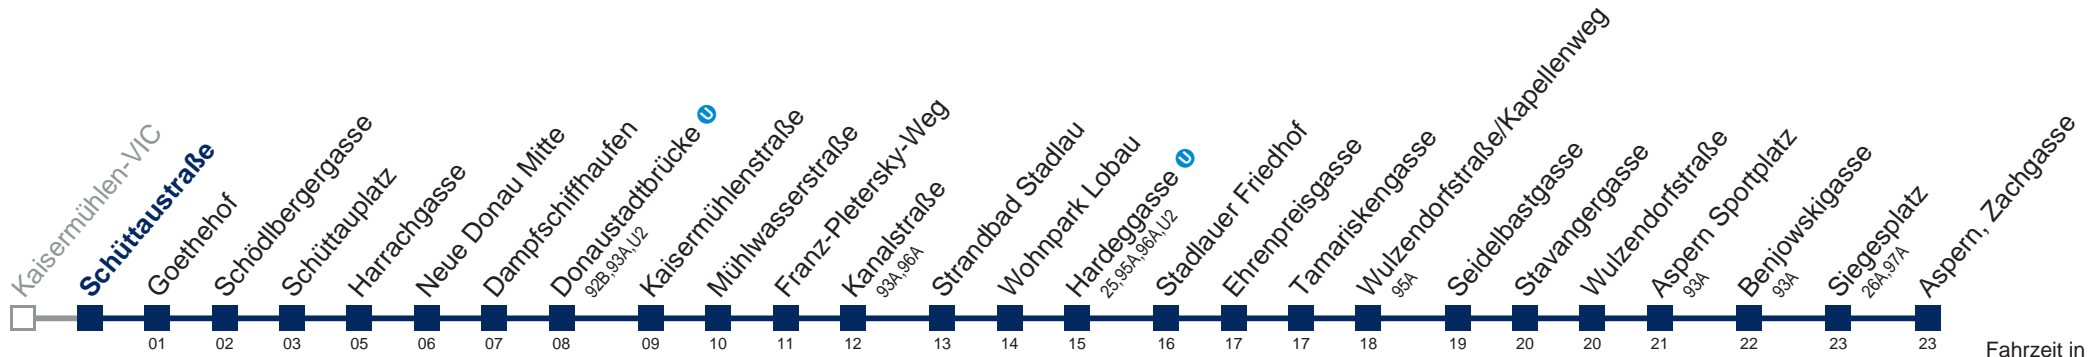

92A Aspern, Zachgasse

Fahrzeit in Minuten zur Hauptverkehrszeit

Montag bis Freitag

4	57
5	19 34 49
6	04 19 26 32 37 42 47 52 57
7	02 07 12 17 22 27 32 37 42 47 52 57
8	02 07 12 17 22 27 32 37 42 47 52 58
9	05 13 20 28 35 43 50 58
10	05 13 20 28 35 43 50 58
11	05 13 20 28 35 43 50 58
12	05 13 20 28 35 43 50 58
13	05 13 20 28 35 43 50 58
14	05 13 20 28 35 41 47 53 59
15	05 11 17 23 29 35 41 47 53 59
16	05 11 17 23 29 35 41 47 53 59
17	05 11 17 23 29 35 41 47 53 59
18	05 11 17 23 29 35 41 47 53 59
19	05 11 17 23 29 35 41 47 53 59
20	05 11 17 23 29 35 47 59
21	11 23 35 49
22	04 19 34 49
23	04 19 34 49
0	04 19 34 47

Samstag

4	57
5	19 34 49
6	04 19 34 49
7	04 19 34 49
8	04 19 34 49
9	04 19 34 49
10	04 19 34 49
11	04 19 34 49
12	04 19 34 49
13	04 19 34 49
14	04 19 34 49
15	04 19 34 49
16	04 19 34 49
17	04 19 34 49
18	04 19 34 49
19	04 19 34 49
20	04 19 34 49
21	04 19 34 49
22	04 19 34 49
23	04 19 34 49
0	04 19 34 47

Sonn- und Feiertags

4	56
5	19 34 49
6	04 19 34 49
7	19 49
8	04 19 34 49
9	04 19 34 49
10	04 19 34 49
11	04 19 34 49
12	04 19 34 49
13	04 19 34 49
14	04 19 34 49
15	04 19 34 49
16	04 19 34 49
17	04 19 34 49
18	04 19 34 49
19	04 19 34 49
20	04 19 34 49
21	04 19 34 49
22	04 19 34 49
23	04 19 34 49
0	04 19 34 47

Am 24.12. Betrieb wie samstags, ab ca. 18:00 Uhr Intervall alle 15 Minuten
Am 31.12. Verkehr wie samstags ☐ bis Donaustadtbrücke

Kaufen Sie Ihre Tickets bequem mit der WienMobil-App.
Buy your tickets easily via our WienMobil app.

Auskunft Servicetelefon 01/7909 100
Änderungen vorbehalten