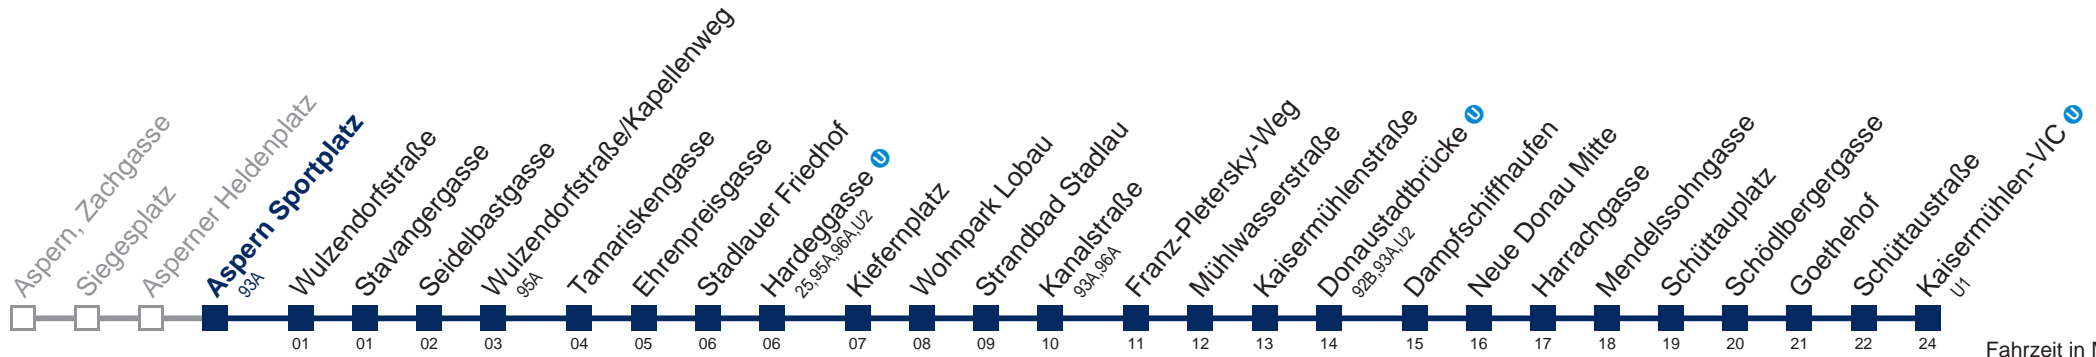

92A Kaisermühlen-VIC

Fahrzeit in Minuten
zur Hauptverkehrszeit

Montag bis Freitag

4	47
5	02 17 32 43 55
6	06 17 27 37 46 56
7	06 16 26 36 46 56
8	06 16 26 36 46 59
9	14 29 44 59
10	14 29 44 59
11	14 29 44 59
12	14 29 44 59
13	14 29 44 59
14	14 29 41 53
15	05 17 29 41 53
16	05 17 29 41 53
17	05 17 29 41 53
18	05 17 29 41 54
19	06 18 30 43 55
20	08 20 32 44 56
21	08 20 32 47
22	02 17 32 47
23	02 17 32 47
0	17

Samstag

4	47
5	02 17 32 47
6	02 17 32 47
7	02 17 32 47
8	02 17 32 45 59
9	14 29 44 59
10	14 29 44 59
11	14 29 44 59
12	14 29 44 59
13	14 29 44 59
14	14 29 44 59
15	14 29 44 59
16	14 29 44 59
17	14 29 44 59
18	14 29 46
19	02 17 32 47
20	02 17 32 47
21	02 17 32 47
22	02 17 32 47
23	02 17 32 47
0	17

Sonn- und Feiertags

4	47
5	22 47
6	17 47
7	17 47
8	17 47
9	17 47
10	17 47
11	17 47
12	17 47
13	17 47
14	17 47
15	17 47
16	17 47
17	17 47
18	17 47
19	17 47
20	17 47
21	17 47
22	17 47
23	17 47
0	17

Am 24.12. Betrieb wie samstags, ab ca. 18:00 Uhr Intervall alle 15 Minuten
Am 31.12. Verkehr wie samstags

Kaufen Sie Ihre Tickets bequem mit der WienMobil-App.
Buy your tickets easily via our WienMobil app.

Auskunft Servicetelefon 01/7909 100
Änderungen vorbehalten