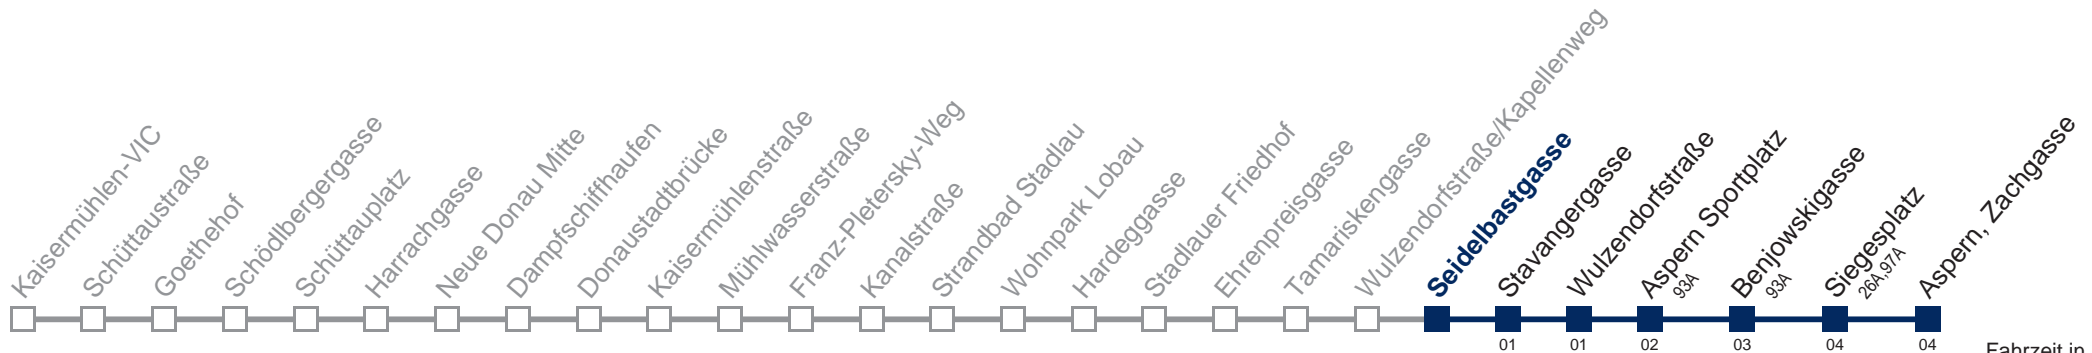

92A Aspern, Zachgasse

Fahrzeit in Minuten zur Hauptverkehrszeit

Montag bis Freitag

5	16 38 53
6	09 24 39 52
7	02 13 23 33 43 53
8	03 13 23 33 43 53
9	03 13 26 41 56
10	11 26 41 56
11	11 26 41 56
12	11 26 41 56
13	11 26 41 56
14	11 26 41 56
15	08 20 32 44 56
16	08 20 32 44 56
17	08 20 32 44 56
18	08 20 32 44 56
19	07 19 31 43 55
20	06 18 30 42 54
21	06 18 30 42 54
22	08 23 38 53
23	08 23 38 53
0	08 38
1	06

Samstag

5	16 38 53
6	08 23 38 53
7	08 23 38 53
8	08 23 38 53
9	10 25 40 55
10	10 25 40 55
11	10 25 40 55
12	10 25 40 55
13	10 25 40 55
14	10 25 40 55
15	10 25 40 55
16	10 25 40 55
17	10 25 40 55
18	10 25 40 55
19	10 25 40 55
20	08 23 38 53
21	08 23 38 53
22	08 23 38 53
23	08 23 38 53
0	08 38
1	06

Sonn- und Feiertags

5	15 38
6	08 38
7	08 38
8	08 38
9	08 38
10	08 38
11	08 38
12	08 38
13	08 38
14	08 38
15	08 38
16	08 38
17	08 38
18	08 38
19	08 38
20	08 38
21	08 38
22	08 38
23	08 38
0	08 38
1	06

Am 24.12. Betrieb wie samstags, ab ca. 18:00 Uhr Intervall alle 15 Minuten
Am 31.12. Verkehr wie samstags

Kaufen Sie Ihre Tickets bequem mit der WienMobil-App.
Buy your tickets easily via our WienMobil app.

Auskunft Servicetelefon 01/7909 100
Änderungen vorbehalten