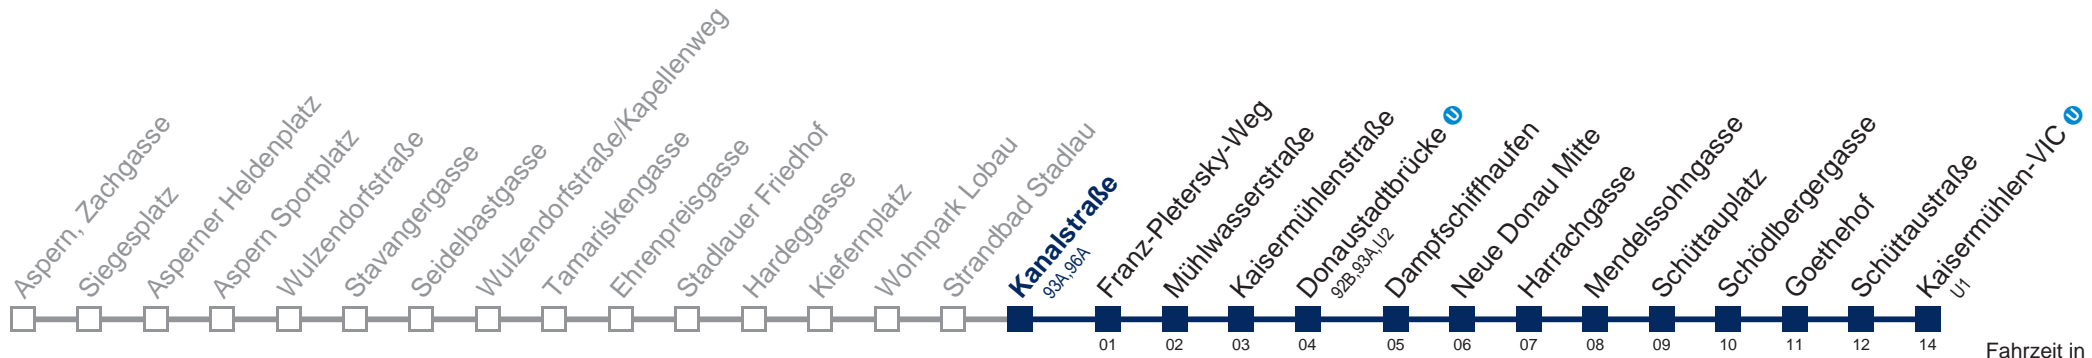

92A Kaisermühlen-VIC

Fahrzeit in Minuten
zur Hauptverkehrszeit

Montag bis Freitag

4	57
5	12 27 41 52
6	04 16 28 38 48 57
7	07 17 27 37 47 57
8	07 17 27 37 47 57
9	10 25 40 55
10	10 25 40 55
11	10 25 40 55
12	10 25 40 55
13	10 25 40 55
14	10 25 39 51
15	03 15 27 39 51
16	03 15 27 39 51
17	03 15 27 39 51
18	03 15 27 39 52
19	04 16 28 40 53
20	05 17 29 41 53
21	05 17 29 42 57
22	12 27 42 57
23	12 27 42 57
0	27

Samstag

4	57
5	12 27 42 57
6	12 27 42 57
7	12 27 42 57
8	12 27 42 55
9	10 25 40 55
10	10 25 40 55
11	10 25 40 55
12	10 25 40 55
13	10 25 40 55
14	10 25 40 55
15	10 25 40 55
16	10 25 40 55
17	10 25 40 55
18	10 25 40 57
19	12 27 42 57
20	12 27 42 57
21	12 27 42 57
22	12 27 42 57
23	12 27 42 57
0	27

Sonn- und Feiertags

4	57
5	31 57
6	27 57
7	27 57
8	27 57
9	27 57
10	27 57
11	27 57
12	27 57
13	27 57
14	27 57
15	27 57
16	27 57
17	27 57
18	27 57
19	27 57
20	27 57
21	27 57
22	27 57
23	27 57
0	27

Am 24.12. Betrieb wie samstags, ab ca. 18:00 Uhr Intervall alle 15 Minuten
Am 31.12. Verkehr wie samstags

Kaufen Sie Ihre Tickets bequem mit der WienMobil-App.
Buy your tickets easily via our WienMobil app.

Auskunft Servicetelefon 01/7909 100
Änderungen vorbehalten