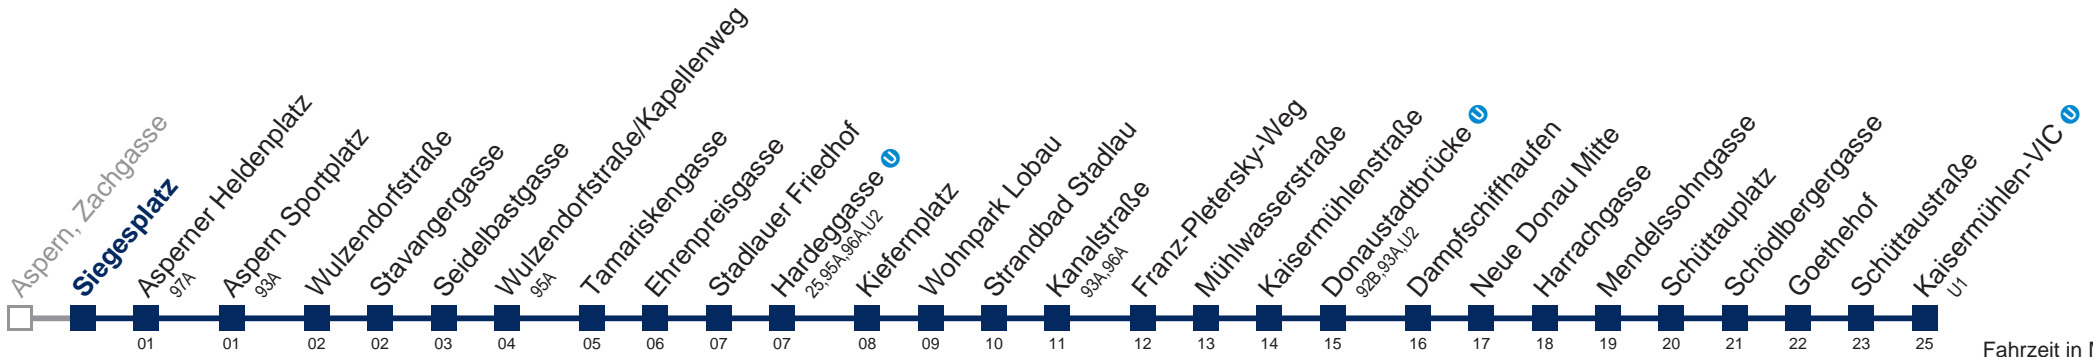

92A Kaisermühlen-VIC

Fahrzeit in Minuten zur Hauptverkehrszeit

Montag bis Freitag

4	46
5	00 15 30 41 53
6	03 15 25 35 44 54
7	04 14 24 34 44 54
8	04 14 24 34 44 57
9	12 27 42 57
10	12 27 42 57
11	12 27 42 57
12	12 27 42 57
13	12 27 42 57
14	12 27 39 51
15	02 14 26 38 50
16	02 14 26 38 50
17	02 14 26 38 50
18	02 14 26 39 51
19	03 15 27 40 52
20	06 18 30 42 54
21	06 18 30 45
22	01 16 31 46
23	01 16 31 46
0	16

Samstag

4	46
5	01 16 31 46
6	00 15 30 45
7	00 15 30 45
8	00 15 30 43 57
9	12 27 42 57
10	12 27 42 57
11	12 27 42 57
12	12 27 42 57
13	12 27 42 57
14	12 27 42 57
15	12 27 42 57
16	12 27 42 57
17	12 27 42 57
18	12 27 44
19	00 15 30 45
20	00 15 30 45
21	00 15 30 45
22	01 16 31 46
23	01 16 31 46
0	16

Sonn- und Feiertags

4	46
5	20 46
6	16 46
7	15 45
8	15 45
9	15 45
10	15 45
11	15 45
12	15 45
13	15 45
14	15 45
15	15 45
16	15 45
17	15 45
18	15 45
19	15 45
20	15 45
21	15 45
22	16 46
23	16 46
0	16

Am 24.12. Betrieb wie samstags, ab ca. 18:00 Uhr Intervall alle 15 Minuten
Am 31.12. Verkehr wie samstags

Kaufen Sie Ihre Tickets bequem mit der WienMobil-App.
Buy your tickets easily via our WienMobil app.

Auskunft Servicetelefon 01/7909 100
Änderungen vorbehalten