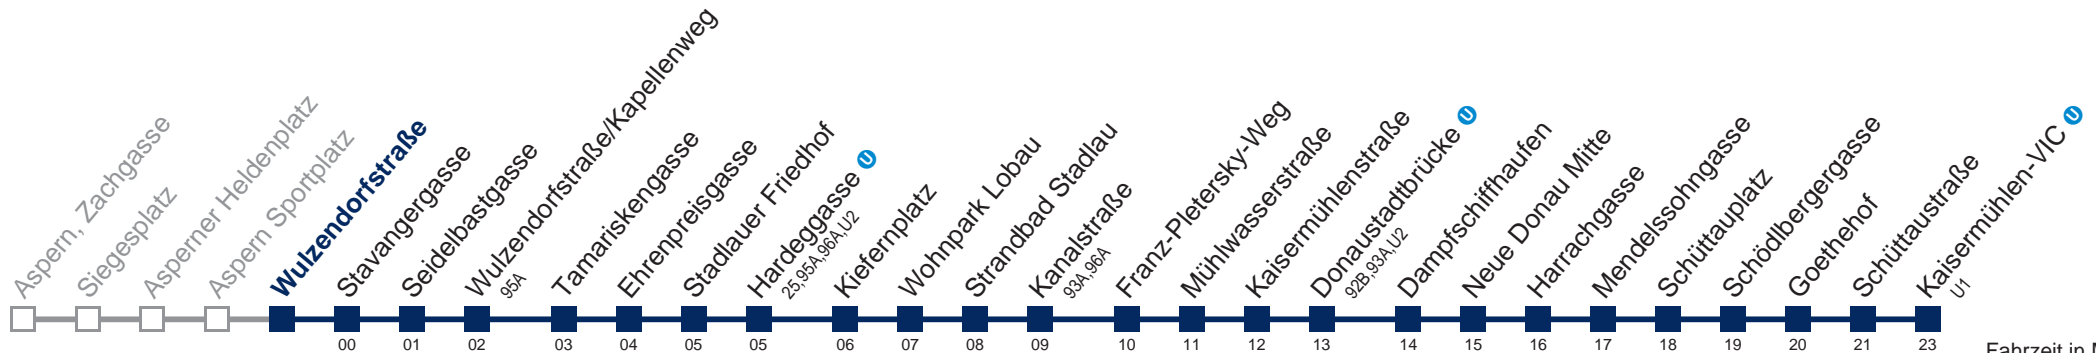

92A Kaisermühlen-VIC

Fahrzeit in Minuten zur Hauptverkehrszeit

Montag bis Freitag

4	48
5	03 18 32 43 55
6	07 18 28 38 47 57
7	07 17 27 37 47 57
8	07 17 27 37 47
9	00 15 30 45
10	00 15 30 45
11	00 15 30 45
12	00 15 30 45
13	00 15 30 45
14	00 15 30 42 54
15	06 18 30 42 54
16	06 18 30 42 54
17	06 18 30 42 54
18	06 18 30 42 55
19	07 19 31 44 56
20	08 20 32 44 56
21	08 20 33 48
22	03 18 33 48
23	03 18 33 48
0	18

Samstag

4	48
5	03 18 33 48
6	03 18 33 48
7	03 18 33 48
8	03 18 33 46
9	00 15 30 45
10	00 15 30 45
11	00 15 30 45
12	00 15 30 45
13	00 15 30 45
14	00 15 30 45
15	00 15 30 45
16	00 15 30 45
17	00 15 30 45
18	00 15 30 47
19	03 18 33 48
20	03 18 33 48
21	03 18 33 48
22	03 18 33 48
23	03 18 33 48
0	18

Sonn- und Feiertags

4	48
5	22 48
6	18 48
7	18 48
8	18 48
9	18 48
10	18 48
11	18 48
12	18 48
13	18 48
14	18 48
15	18 48
16	18 48
17	18 48
18	18 48
19	18 48
20	18 48
21	18 48
22	18 48
23	18 48
0	18

Am 24.12. Betrieb wie samstags, ab ca. 18:00 Uhr Intervall alle 15 Minuten
Am 31.12. Verkehr wie samstags

Kaufen Sie Ihre Tickets bequem mit der WienMobil-App.
Buy your tickets easily via our WienMobil app.

Auskunft Servicetelefon 01/7909 100
Änderungen vorbehalten