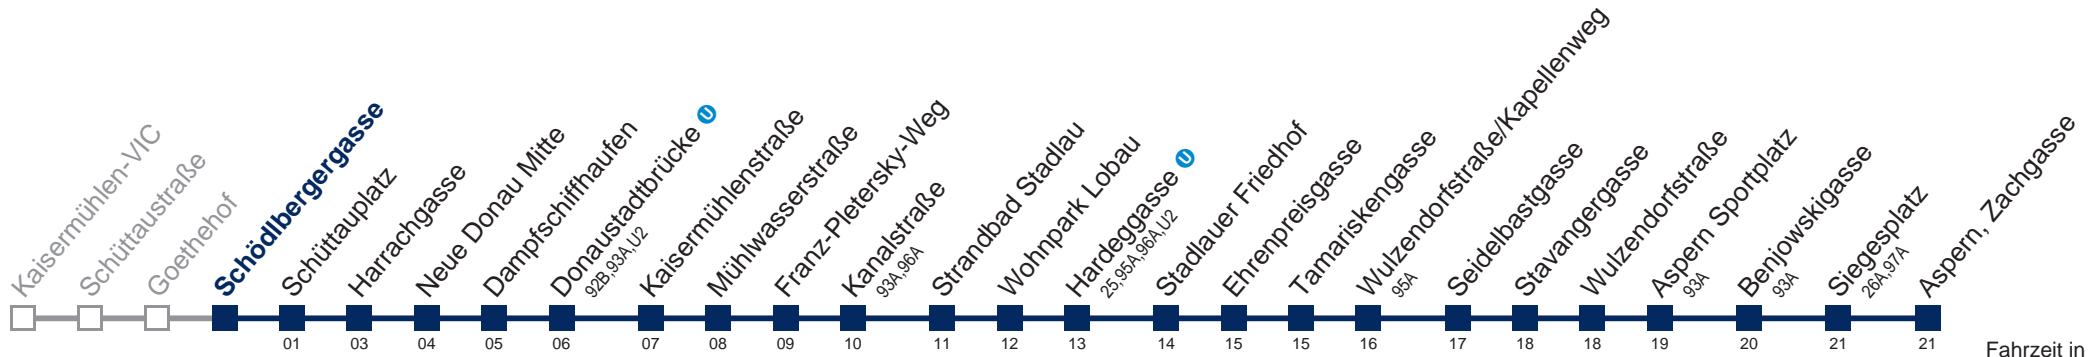

92A Aspern, Zachgasse

Fahrzeit in Minuten zur Hauptverkehrszeit

Montag bis Freitag

4	59
5	21 36 51
6	06 21 28 34 39 44 49 54 59
7	04 09 14 19 24 29 34 39 44 49 54 59
8	04 09 14 19 24 29 34 39 44 49 54
9	00 07 15 22 30 37 45 52
10	00 07 15 22 30 37 45 52
11	00 07 15 22 30 37 45 52
12	00 07 15 22 30 37 45 52
13	00 07 15 22 30 37 45 52
14	00 07 15 22 30 37 43 49 55
15	01 07 13 19 25 31 37 43 49 55
16	01 07 13 19 25 31 37 43 49 55
17	01 07 13 19 25 31 37 43 49 55
18	01 07 13 19 25 31 37 43 49 55
19	01 07 13 19 25 31 37 43 49 55
20	01 07 13 19 25 31 37 49
21	01 13 25 37 51
22	06 21 36 51
23	06 21 36 51
0	06 21 36 49

Samstag

4	59
5	21 36 51
6	06 21 36 51
7	06 21 36 51
8	06 21 36 51
9	06 21 36 51
10	06 21 36 51
11	06 21 36 51
12	06 21 36 51
13	06 21 36 51
14	06 21 36 51
15	06 21 36 51
16	06 21 36 51
17	06 21 36 51
18	06 21 36 51
19	06 21 36 51
20	06 21 36 51
21	06 21 36 51
22	06 21 36 51
23	06 21 36 51
0	06 21 36 49

Sonn- und Feiertags

4	58
5	21 36 51
6	06 21 36 51
7	21 51
8	06 21 36 51
9	06 21 36 51
10	06 21 36 51
11	06 21 36 51
12	06 21 36 51
13	06 21 36 51
14	06 21 36 51
15	06 21 36 51
16	06 21 36 51
17	06 21 36 51
18	06 21 36 51
19	06 21 36 51
20	06 21 36 51
21	06 21 36 51
22	06 21 36 51
23	06 21 36 51
0	06 21 36 49

Am 24.12. Betrieb wie samstags, ab ca. 18:00 Uhr Intervall alle 15 Minuten
Am 31.12. Verkehr wie samstags ☐ bis Donaustadtbrücke **U**

Kaufen Sie Ihre Tickets bequem mit der WienMobil-App.
Buy your tickets easily via our WienMobil app.

Auskunft Servicetelefon 01/7909 100
Änderungen vorbehalten