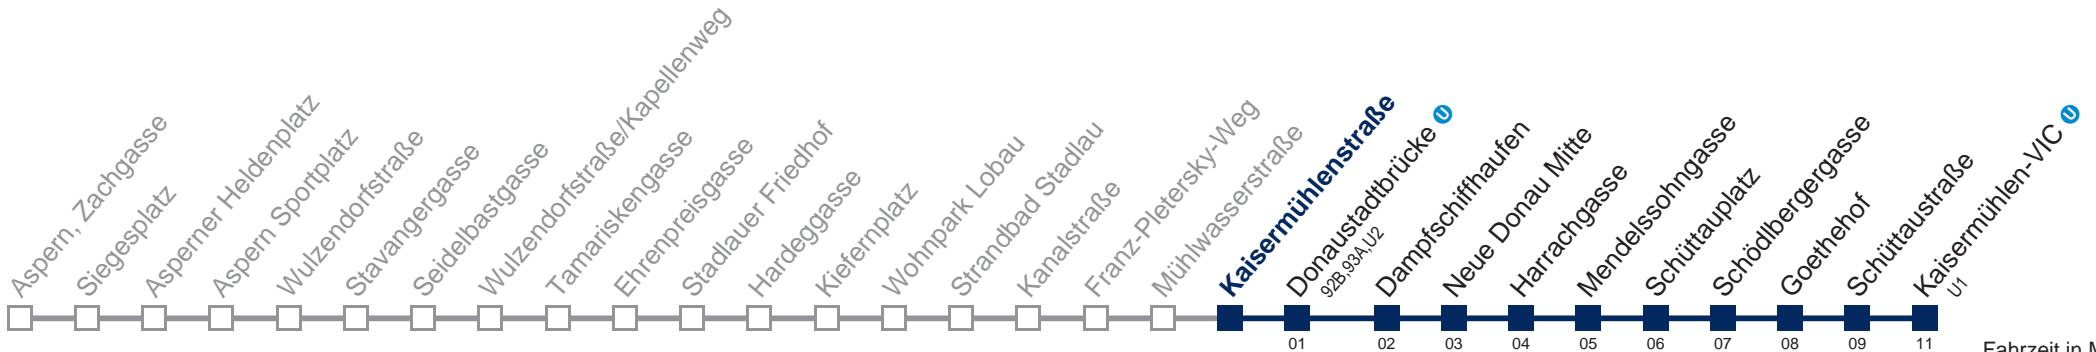

92A Kaisermühlen-VIC

Fahrzeit in Minuten
zur Hauptverkehrszeit

Montag bis Freitag

5	00 15 30 44 55
6	07 19 31 41 51
7	00 10 20 30 40 50
8	00 10 20 30 40 50
9	00 13 28 43 58
10	13 28 43 58
11	13 28 43 58
12	13 28 43 58
13	13 28 43 58
14	13 28 42 54
15	06 18 30 42 54
16	06 18 30 42 54
17	06 18 30 42 54
18	06 18 30 42 55
19	07 19 31 43 56
20	08 20 32 44 56
21	08 20 32 45
22	00 15 30 45
23	00 15 30 45
0	00 30

Samstag

5	00 15 30 45
6	00 15 30 45
7	00 15 30 45
8	00 15 30 45 58
9	13 28 43 58
10	13 28 43 58
11	13 28 43 58
12	13 28 43 58
13	13 28 43 58
14	13 28 43 58
15	13 28 43 58
16	13 28 43 58
17	13 28 43 58
18	13 28 43
19	00 15 30 45
20	00 15 30 45
21	00 15 30 45
22	00 15 30 45
23	00 15 30 45
0	00 30

Sonn- und Feiertags

5	00 34
6	00 30
7	00 30
8	00 30
9	00 30
10	00 30
11	00 30
12	00 30
13	00 30
14	00 30
15	00 30
16	00 30
17	00 30
18	00 30
19	00 30
20	00 30
21	00 30
22	00 30
23	00 30
0	00 30

Am 24.12. Betrieb wie samstags, ab ca. 18:00 Uhr Intervall alle 15 Minuten
Am 31.12. Verkehr wie samstags

Kaufen Sie Ihre Tickets bequem mit der WienMobil-App.
Buy your tickets easily via our WienMobil app.

Auskunft Servicetelefon 01/7909 100
Änderungen vorbehalten