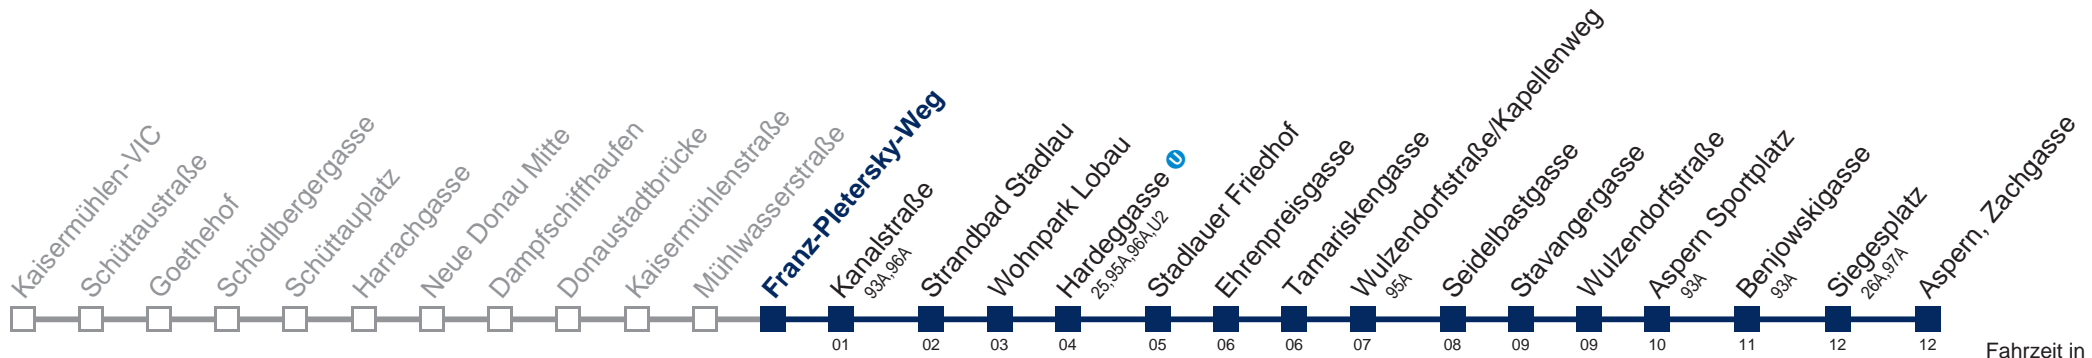

92A Aspern, Zachgasse

Fahrzeit in Minuten zur Hauptverkehrszeit

Montag bis Freitag

5	08 30 45
6	00 15 30 43 53
7	03 13 23 33 43 53
8	03 13 23 33 43 53
9	03 16 31 46
10	01 16 31 46
11	01 16 31 46
12	01 16 31 46
13	01 16 31 46
14	01 16 31 46 58
15	10 22 34 46 58
16	10 22 34 46 58
17	10 22 34 46 58
18	10 22 34 46 58
19	10 22 34 46 58
20	10 22 34 46 58
21	10 22 34 46
22	00 15 30 45
23	00 15 30 45
0	00 30 58

Samstag

5	08 30 45
6	00 15 30 45
7	00 15 30 45
8	00 15 30 45
9	00 15 30 45
10	00 15 30 45
11	00 15 30 45
12	00 15 30 45
13	00 15 30 45
14	00 15 30 45
15	00 15 30 45
16	00 15 30 45
17	00 15 30 45
18	00 15 30 45
19	00 15 30 45
20	00 15 30 45
21	00 15 30 45
22	00 15 30 45
23	00 15 30 45
0	00 30 58

Sonn- und Feiertags

5	07 30
6	00 30
7	00 30
8	00 30
9	00 30
10	00 30
11	00 30
12	00 30
13	00 30
14	00 30
15	00 30
16	00 30
17	00 30
18	00 30
19	00 30
20	00 30
21	00 30
22	00 30
23	00 30
0	00 30 58

Am 24.12. Betrieb wie samstags, ab ca. 18:00 Uhr Intervall alle 15 Minuten
Am 31.12. Verkehr wie samstags

Kaufen Sie Ihre Tickets bequem mit der WienMobil-App.
Buy your tickets easily via our WienMobil app.

Auskunft Servicetelefon 01/7909 100
Änderungen vorbehalten