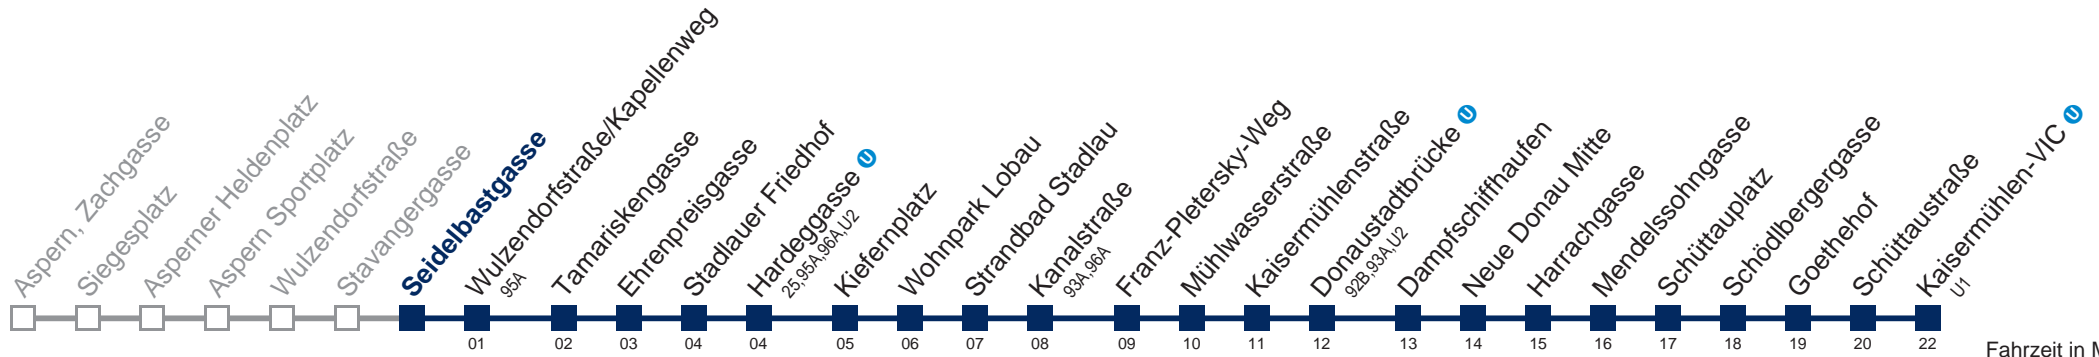

92A Kaisermühlen-VIC

Fahrzeit in Minuten
zur Hauptverkehrszeit

Montag bis Freitag

4	49
5	04 19 34 45 57
6	09 20 30 40 49 59
7	09 19 29 39 49 59
8	09 19 29 39 49
9	02 17 32 47
10	02 17 32 47
11	02 17 32 47
12	02 17 32 47
13	02 17 32 47
14	02 17 32 44 56
15	08 20 32 44 56
16	08 20 32 44 56
17	08 20 32 44 56
18	08 20 32 44 57
19	09 21 33 46 58
20	10 22 34 46 58
21	10 22 34 49
22	04 19 34 49
23	04 19 34 49
0	19

Samstag

4	49
5	04 19 34 49
6	04 19 34 49
7	04 19 34 49
8	04 19 34 47
9	02 17 32 47
10	02 17 32 47
11	02 17 32 47
12	02 17 32 47
13	02 17 32 47
14	02 17 32 47
15	02 17 32 47
16	02 17 32 47
17	02 17 32 47
18	02 17 32 49
19	04 19 34 49
20	04 19 34 49
21	04 19 34 49
22	04 19 34 49
23	04 19 34 49
0	19

Sonn- und Feiertags

4	49
5	24 49
6	19 49
7	19 49
8	19 49
9	19 49
10	19 49
11	19 49
12	19 49
13	19 49
14	19 49
15	19 49
16	19 49
17	19 49
18	19 49
19	19 49
20	19 49
21	19 49
22	19 49
23	19 49
0	19

Am 24.12. Betrieb wie samstags, ab ca. 18:00 Uhr Intervall alle 15 Minuten
Am 31.12. Verkehr wie samstags

Kaufen Sie Ihre Tickets bequem mit der WienMobil-App.
Buy your tickets easily via our WienMobil app.

Auskunft Servicetelefon 01/7909 100
Änderungen vorbehalten