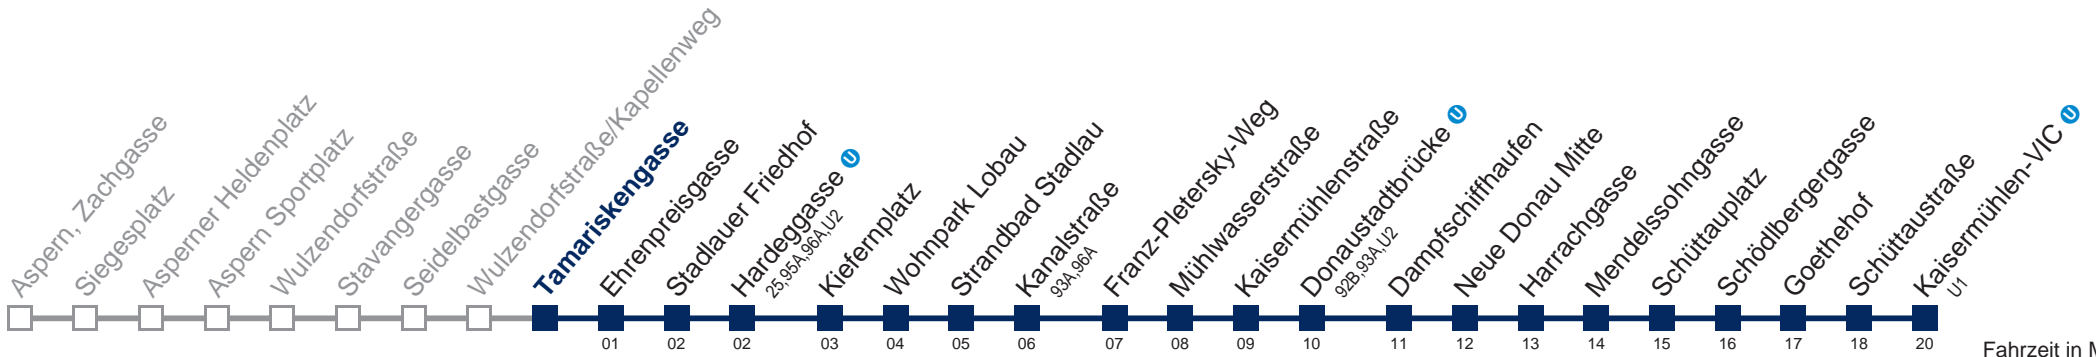

92A Kaisermühlen-VIC

Fahrzeit in Minuten
zur Hauptverkehrszeit

Montag bis Freitag

4	51
5	06 21 35 46 58
6	10 22 32 42 51
7	01 11 21 31 41 51
8	01 11 21 31 41 51
9	04 19 34 49
10	04 19 34 49
11	04 19 34 49
12	04 19 34 49
13	04 19 34 49
14	04 19 33 45 57
15	09 21 33 45 57
16	09 21 33 45 57
17	09 21 33 45 57
18	09 21 33 46 58
19	10 22 34 47 59
20	11 23 35 47 59
21	11 23 36 51
22	06 21 36 51
23	06 21 36 51
0	21

Samstag

4	51
5	06 21 36 51
6	06 21 36 51
7	06 21 36 51
8	06 21 36 49
9	04 19 34 49
10	04 19 34 49
11	04 19 34 49
12	04 19 34 49
13	04 19 34 49
14	04 19 34 49
15	04 19 34 49
16	04 19 34 49
17	04 19 34 49
18	04 19 34 51
19	06 21 36 51
20	06 21 36 51
21	06 21 36 51
22	06 21 36 51
23	06 21 36 51
0	21

Sonn- und Feiertags

4	51
5	25 51
6	21 51
7	21 51
8	21 51
9	21 51
10	21 51
11	21 51
12	21 51
13	21 51
14	21 51
15	21 51
16	21 51
17	21 51
18	21 51
19	21 51
20	21 51
21	21 51
22	21 51
23	21 51
0	21

Am 24.12. Betrieb wie samstags, ab ca. 18:00 Uhr Intervall alle 15 Minuten
Am 31.12. Verkehr wie samstags

Kaufen Sie Ihre Tickets bequem mit der WienMobil-App.
Buy your tickets easily via our WienMobil app.

Auskunft Servicetelefon 01/7909 100
Änderungen vorbehalten