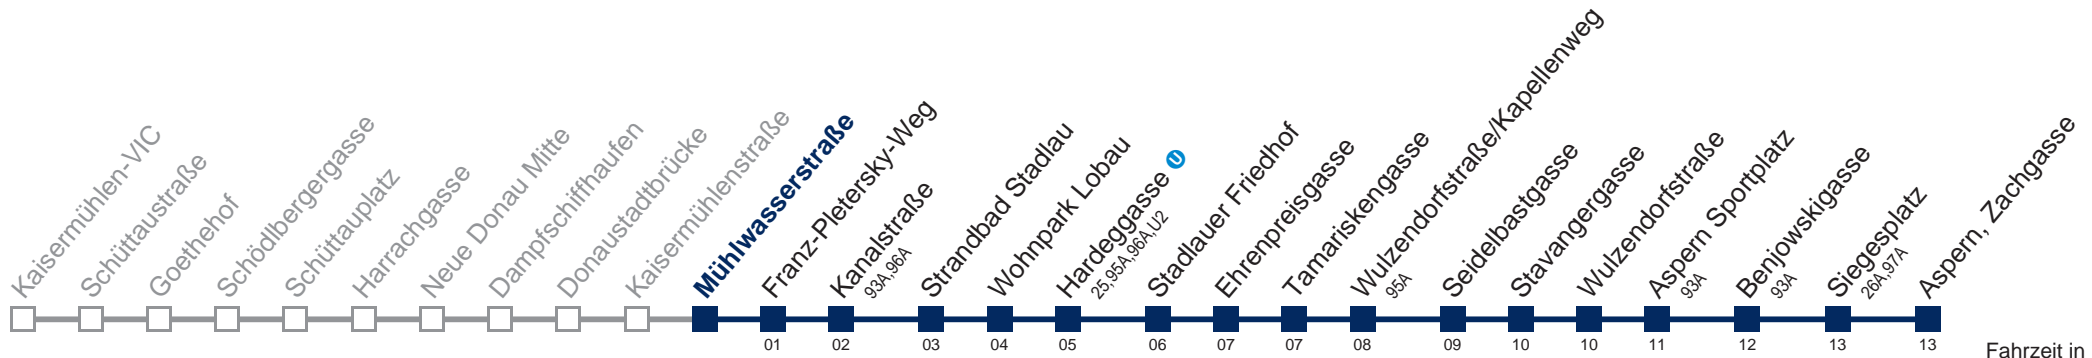

92A Aspern, Zachgasse

Fahrzeit in Minuten zur Hauptverkehrszeit

Montag bis Freitag

5	07 29 44 59
6	14 29 42 52
7	02 12 22 32 42 52
8	02 12 22 32 42 52
9	02 15 30 45
10	00 15 30 45
11	00 15 30 45
12	00 15 30 45
13	00 15 30 45
14	00 15 30 45 57
15	09 21 33 45 57
16	09 21 33 45 57
17	09 21 33 45 57
18	09 21 33 45 57
19	09 21 33 45 57
20	09 21 33 45 57
21	09 21 33 45 59
22	14 29 44 59
23	14 29 44 59
0	29 57

Samstag

5	07 29 44 59
6	14 29 44 59
7	14 29 44 59
8	14 29 44 59
9	14 29 44 59
10	14 29 44 59
11	14 29 44 59
12	14 29 44 59
13	14 29 44 59
14	14 29 44 59
15	14 29 44 59
16	14 29 44 59
17	14 29 44 59
18	14 29 44 59
19	14 29 44 59
20	14 29 44 59
21	14 29 44 59
22	14 29 44 59
23	14 29 44 59
0	29 57

Sonn- und Feiertags

5	06 29 59
6	29 59
7	29 59
8	29 59
9	29 59
10	29 59
11	29 59
12	29 59
13	29 59
14	29 59
15	29 59
16	29 59
17	29 59
18	29 59
19	29 59
20	29 59
21	29 59
22	29 59
23	29 59
0	29 57

Am 24.12. Betrieb wie samstags, ab ca. 18:00 Uhr Intervall alle 15 Minuten
Am 31.12. Verkehr wie samstags

Kaufen Sie Ihre Tickets bequem mit der WienMobil-App.
Buy your tickets easily via our WienMobil app.

Auskunft Servicetelefon 01/7909 100
Änderungen vorbehalten