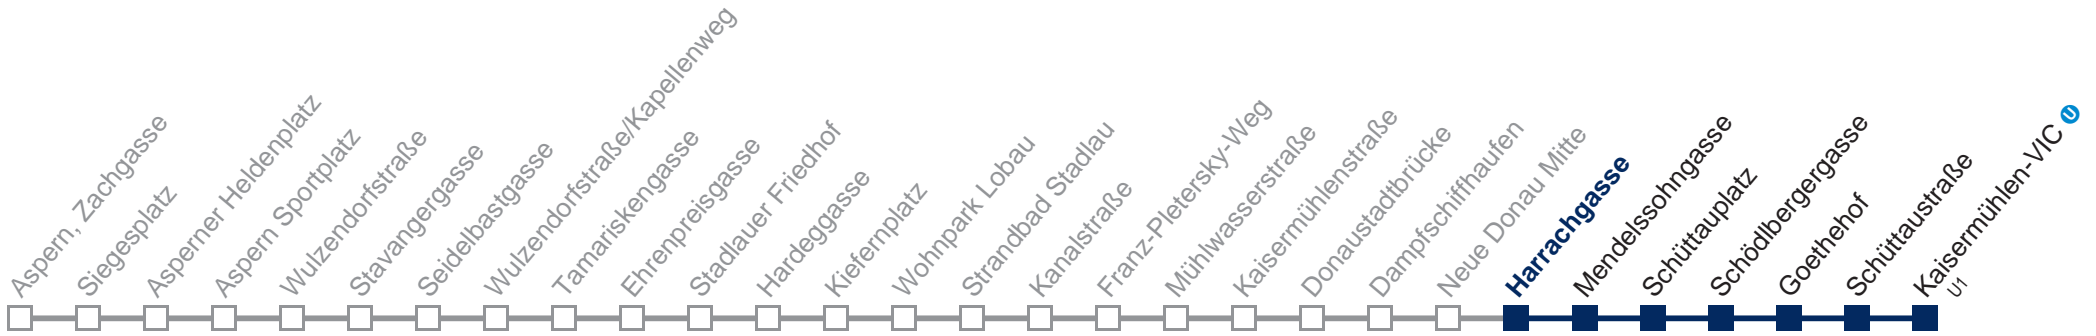

92A Kaisermühlen-VIC

Fahrzeit in Minuten zur Hauptverkehrszeit

Montag bis Freitag

4	47
5	04 19 34 48 59
6	11 - - Intervall 4' - 6' - - -
7	- - - - - - - - - - -
8	- - - - - - - - - 59
9	04 09 17 24 32 39 47 54
10	02 09 17 24 32 39 47 54
11	02 09 17 24 32 39 47 54
12	02 09 17 24 32 39 47 54
13	02 09 17 24 32 39 47 54
14	02 09 17 24 32 39 46 - - -
15	- - - Intervall 6' - - - -
16	- - - - - - - - - - -
17	- - - - - - - - - - -
18	- - - - - - - - - 52 59
19	05 11 17 23 29 35 41 47 54
20	00 06 12 18 24 30 36 48
21	00 12 24 36 49
22	04 19 34 49
23	04 19 34 49
0	04 19 34

Samstag

4	47
5	04 19 34 49
6	04 19 34 49
7	04 19 34 49
8	04 19 34 49
9	02 17 32 47
10	02 17 32 47
11	02 17 32 47
12	02 17 32 47
13	02 17 32 47
14	02 17 32 47
15	02 17 32 47
16	02 17 32 47
17	02 17 32 47
18	02 17 32 47
19	04 19 34 49
20	04 19 34 49
21	04 19 34 49
22	04 19 34 49
23	04 19 34 49
0	04 19 34

Sonn- und Feiertags

4	46
5	04 19 38 49
6	04 19 34 49
7	04 34
8	04 19 34 49
9	04 19 34 49
10	04 19 34 49
11	04 19 34 49
12	04 19 34 49
13	04 19 34 49
14	04 19 34 49
15	04 19 34 49
16	04 19 34 49
17	04 19 34 49
18	04 19 34 49
19	04 19 34 49
20	04 19 34 49
21	04 19 34 49
22	04 19 34 49
23	04 19 34 49
0	04 19 34

Am 24.12. Betrieb wie samstags, ab ca. 18:00 Uhr Intervall alle 15 Minuten
Am 31.12. Verkehr wie samstags

Kaufen Sie Ihre Tickets bequem mit der WienMobil-App.
Buy your tickets easily via our WienMobil app.

Auskunft Servicetelefon 01/7909 100
Änderungen vorbehalten