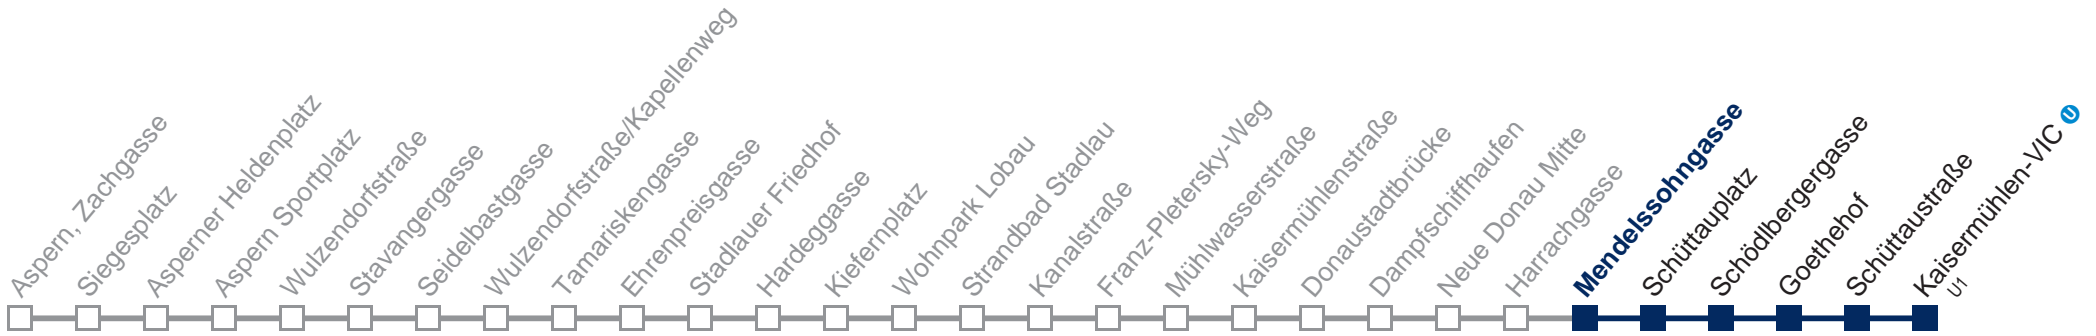

92A Kaisermühlen-VIC

Fahrzeit in Minuten
zur Hauptverkehrszeit

Montag bis Freitag

4	48
5	05 20 35 50
6	01 13 19 25 31 - - - -
7	- - - Intervall 5' - - -
8	- - - - - - - - -
9	- - - 11 19 26 34 41 49 56
10	04 11 19 26 34 41 49 56
11	04 11 19 26 34 41 49 56
12	04 11 19 26 34 41 49 56
13	04 11 19 26 34 41 49 56
14	04 11 19 26 34 41 48 54
15	00 - - Intervall 6' - - -
16	- - - - - - - - -
17	- - - - - - - - -
18	- - - - - - - - 54
19	01 07 13 19 25 31 37 43 49 56
20	02 08 14 20 26 32 38 50
21	02 14 26 38 50
22	05 20 35 50
23	05 20 35 50
0	05 20 35

Samstag

4	48
5	05 20 35 50
6	05 20 35 50
7	05 20 35 50
8	05 20 35 50
9	04 19 34 49
10	04 19 34 49
11	04 19 34 49
12	04 19 34 49
13	04 19 34 49
14	04 19 34 49
15	04 19 34 49
16	04 19 34 49
17	04 19 34 49
18	04 19 34 49
19	05 20 35 50
20	05 20 35 50
21	05 20 35 50
22	05 20 35 50
23	05 20 35 50
0	05 20 35

Sonn- und Feiertags

4	47
5	05 20 40 50
6	05 20 35 50
7	05 35
8	05 20 35 50
9	05 20 35 50
10	05 20 35 50
11	05 20 35 50
12	05 20 35 50
13	05 20 35 50
14	05 20 35 50
15	05 20 35 50
16	05 20 35 50
17	05 20 35 50
18	05 20 35 50
19	05 20 35 50
20	05 20 35 50
21	05 20 35 50
22	05 20 35 50
23	05 20 35 50
0	05 20 35

Am 24.12. Betrieb wie samstags, ab ca. 18:00 Uhr Intervall alle 15 Minuten
Am 31.12. Verkehr wie samstags

Kaufen Sie Ihre Tickets bequem mit der WienMobil-App.
Buy your tickets easily via our WienMobil app.

Auskunft Servicetelefon 01/7909 100
Änderungen vorbehalten