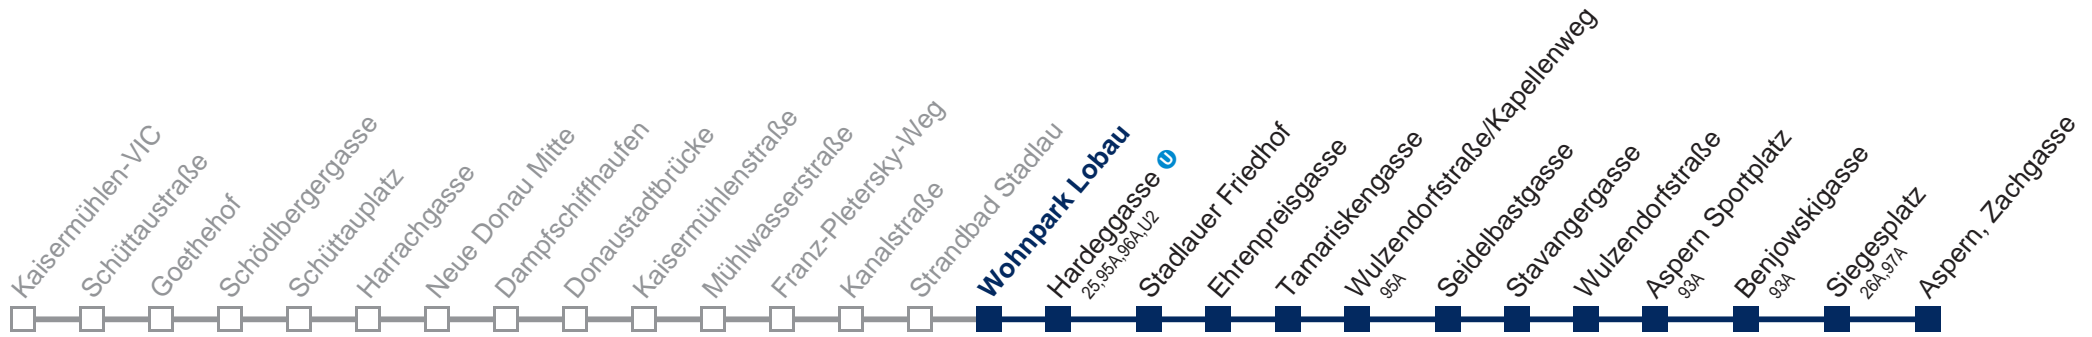

92A Aspern, Zachgasse

Fahrzeit in Minuten zur Hauptverkehrszeit

Montag bis Freitag

5	11 33 48
6	03 18 33 46 56
7	06 16 26 36 46 56
8	06 16 26 36 46 56
9	06 19 34 49
10	04 19 34 49
11	04 19 34 49
12	04 19 34 49
13	04 19 34 49
14	04 19 34 49
15	01 13 25 37 49
16	01 13 25 37 49
17	01 13 25 37 49
18	01 13 25 37 49
19	01 13 25 37 49
20	01 13 25 37 49
21	01 13 25 37 49
22	03 18 33 48
23	03 18 33 48
0	03 33
1	01

Samstag

5	11 33 48
6	03 18 33 48
7	03 18 33 48
8	03 18 33 48
9	03 18 33 48
10	03 18 33 48
11	03 18 33 48
12	03 18 33 48
13	03 18 33 48
14	03 18 33 48
15	03 18 33 48
16	03 18 33 48
17	03 18 33 48
18	03 18 33 48
19	03 18 33 48
20	03 18 33 48
21	03 18 33 48
22	03 18 33 48
23	03 18 33 48
0	03 33
1	01

Sonn- und Feiertags

5	10 33
6	03 33
7	03 33
8	03 33
9	03 33
10	03 33
11	03 33
12	03 33
13	03 33
14	03 33
15	03 33
16	03 33
17	03 33
18	03 33
19	03 33
20	03 33
21	03 33
22	03 33
23	03 33
0	03 33
1	01

Am 24.12. Betrieb wie samstags, ab ca. 18:00 Uhr Intervall alle 15 Minuten
Am 31.12. Verkehr wie samstags

Kaufen Sie Ihre Tickets bequem mit der WienMobil-App.
Buy your tickets easily via our WienMobil app.

Auskunft Servicetelefon 01/7909 100
Änderungen vorbehalten