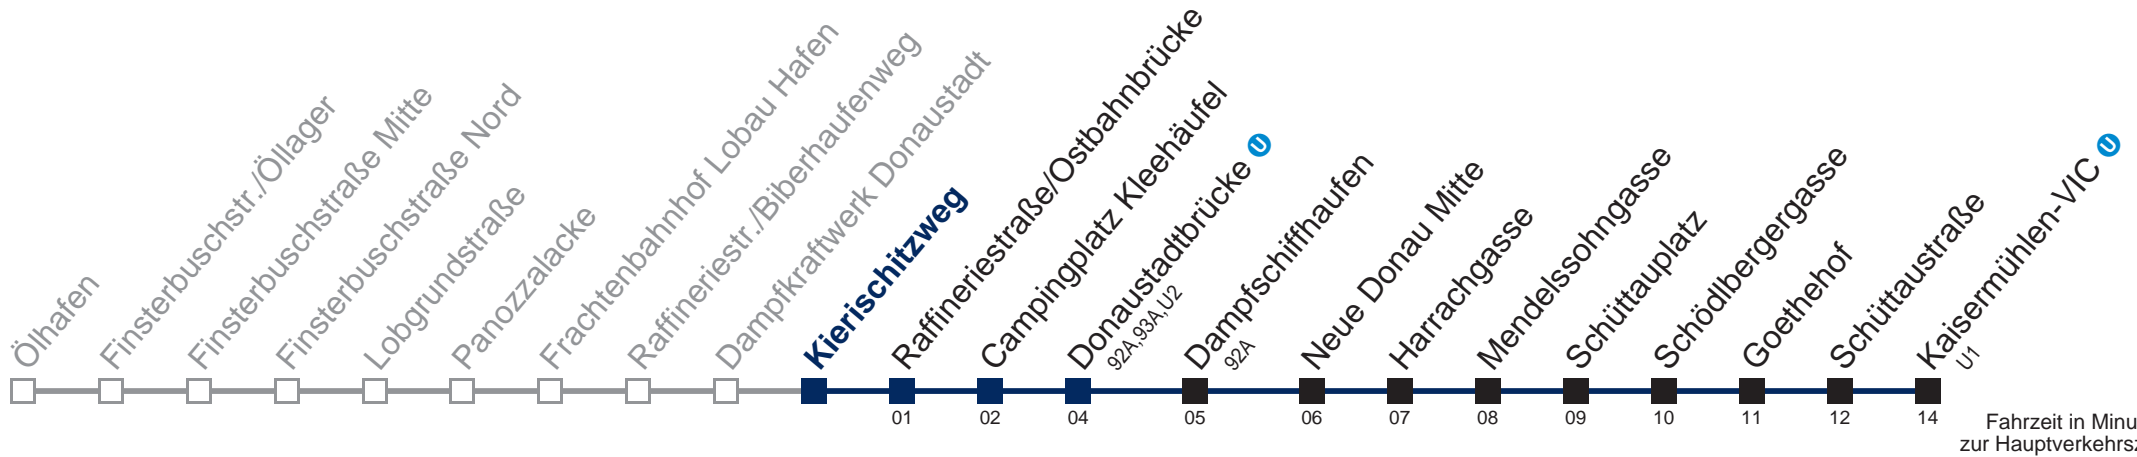

92B Kaisermühlen-VIC

Montag bis Freitag

6	44
7	14 44
8	14 42
9	12 42
10	12 43
11	13 43
12	13 43
13	13 43
14	13 43
15	13 42
16	14 44
17	14 42
18	12 42
19	13 43
20	13 42
21	13 53
22	

Samstag

6	
7	34 49
8	04 19 34 48
9	03 18 33 48
10	03 18 33 48
11	03 18 33 48
12	03 18 33 48
13	03 18 33 48
14	03 18 33 48
15	03 18 33 48
16	03 18 33 48
17	03 18 33 48
18	03 18 33 49
19	04 19 34 49
20	04 19 34 49
21	04 19 34 49
22	04

Sonn- und Feiertags

6	
7	42
8	04 34 49
9	04 19 34 49
10	04 19 34 49
11	04 19 34 49
12	04 19 34 49
13	04 19 34 49
14	04 19 34 49
15	04 19 34 49
16	04 19 34 49
17	04 19 34 49
18	04 19 34 49
19	04 19 34 49
20	04 19 34 49
21	04 19 34 49
22	04

Am 24. und 31.12. Verkehr wie samstags

☐ bis Donaustadtbrücke

WienMobil

Kaufen Sie Ihre Tickets bequem mit der WienMobil-App.
Buy your tickets easily via our WienMobil app.

Auskunft Servicetelefon 01/7909 100
Änderungen vorbehalten