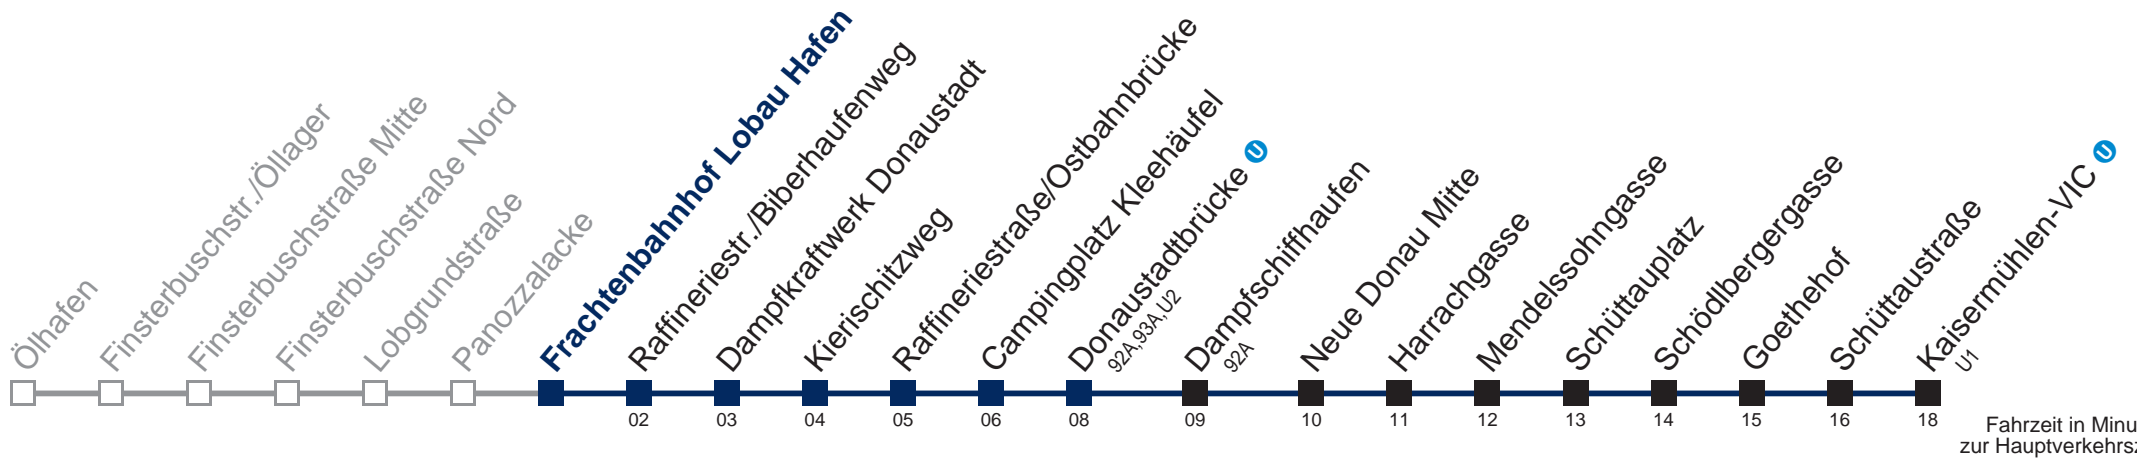

92B Kaisermühlen-VIC

Fahrzeit in Minuten zur Hauptverkehrszeit

Montag bis Freitag

6	41
7	11 41
8	11 39
9	09 39
10	09 40
11	10 40
12	10 40
13	10 40
14	10 40
15	10 39
16	11 41
17	11 39
18	09 39
19	09 39
20	09 39
21	10 50
22	

Samstag

6	
7	31 46
8	01 16 31 45
9	00 15 30 45
10	00 15 30 45
11	00 15 30 45
12	00 15 30 45
13	00 15 30 45
14	00 15 30 45
15	00 15 30 45
16	00 15 30 45
17	00 15 30 45
18	00 15 30 46
19	01 16 31 46
20	01 16 31 46
21	01 16 31 46
22	01

Sonn- und Feiertags

6	
7	38
8	01 31 46
9	01 16 31 46
10	01 16 31 46
11	01 16 31 46
12	01 16 31 46
13	01 16 31 46
14	01 16 31 46
15	01 16 31 46
16	01 16 31 46
17	01 16 31 46
18	01 16 31 46
19	01 16 31 46
20	01 16 31 46
21	01 16 31 46
22	01

Am 24. und 31.12. Verkehr wie samstags

☐ bis Donaustadtbrücke

Kaufen Sie Ihre Tickets bequem mit der WienMobil-App.
Buy your tickets easily via our WienMobil app.