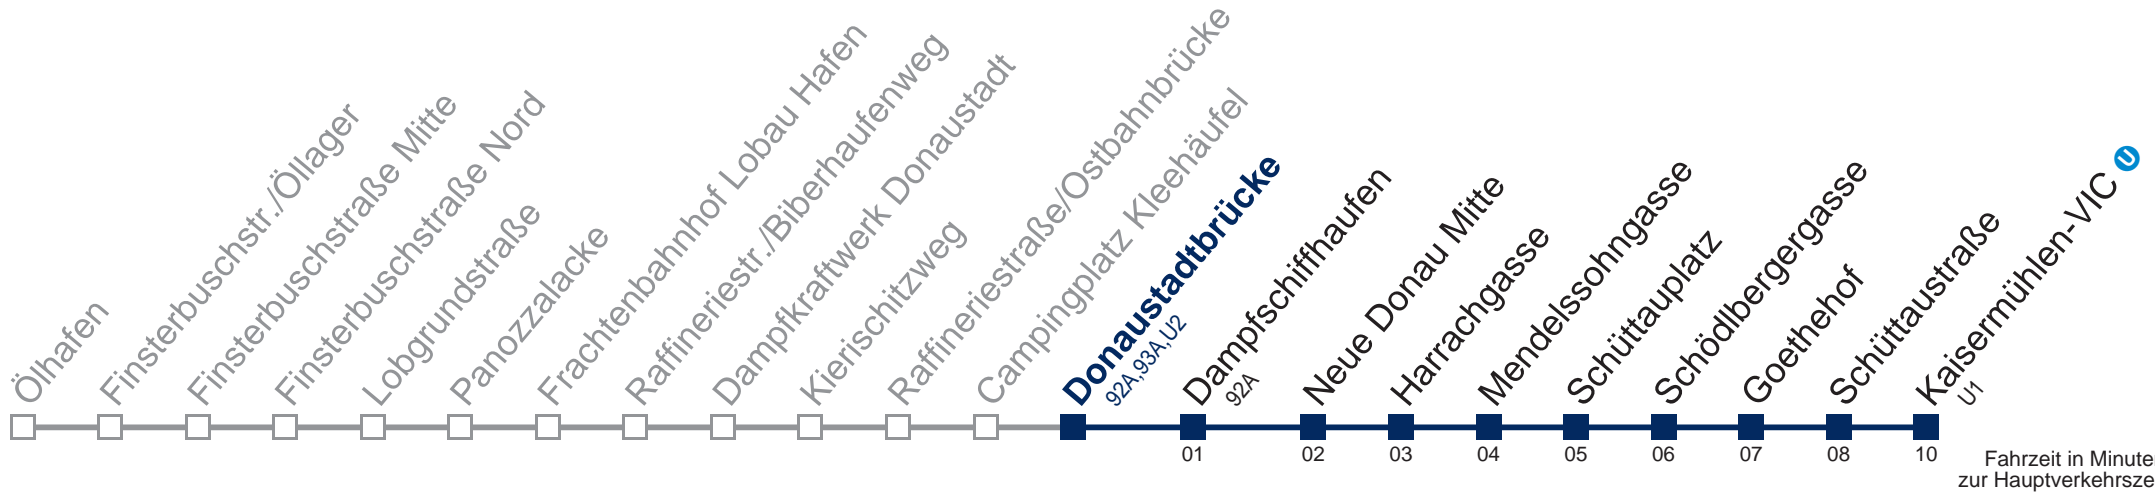

92B Kaisermühlen-VIC

Montag bis Freitag

Samstag

Sonn- und Feiertags

kein Betrieb

7	08 23 38 53
8	08 23 38 52
9	06 21 36 51
10	06 21 36 51
11	06 21 36 51
12	06 21 36 51
13	06 21 36 51
14	06 21 36 51
15	06 21 36 51
16	06 21 36 51
17	06 21 36 51
18	06 21 36 52
19	08 23 38 53
20	08 23 38 53
21	08 23 38 53
22	08

7	16 46
8	08 23 38 53
9	08 23 38 53
10	08 23 38 53
11	08 23 38 53
12	08 23 38 53
13	08 23 38 53
14	08 23 38 53
15	08 23 38 53
16	08 23 38 53
17	08 23 38 53
18	08 23 38 53
19	08 23 38 53
20	08 23 38 53
21	08 23 38 53
22	08

Am 24. und 31.12. Verkehr wie samstags

Kaufen Sie Ihre Tickets bequem mit der WienMobil-App.
Buy your tickets easily via our WienMobil app.

Auskunft Servicetelefon 01/7909 100
Änderungen vorbehalten