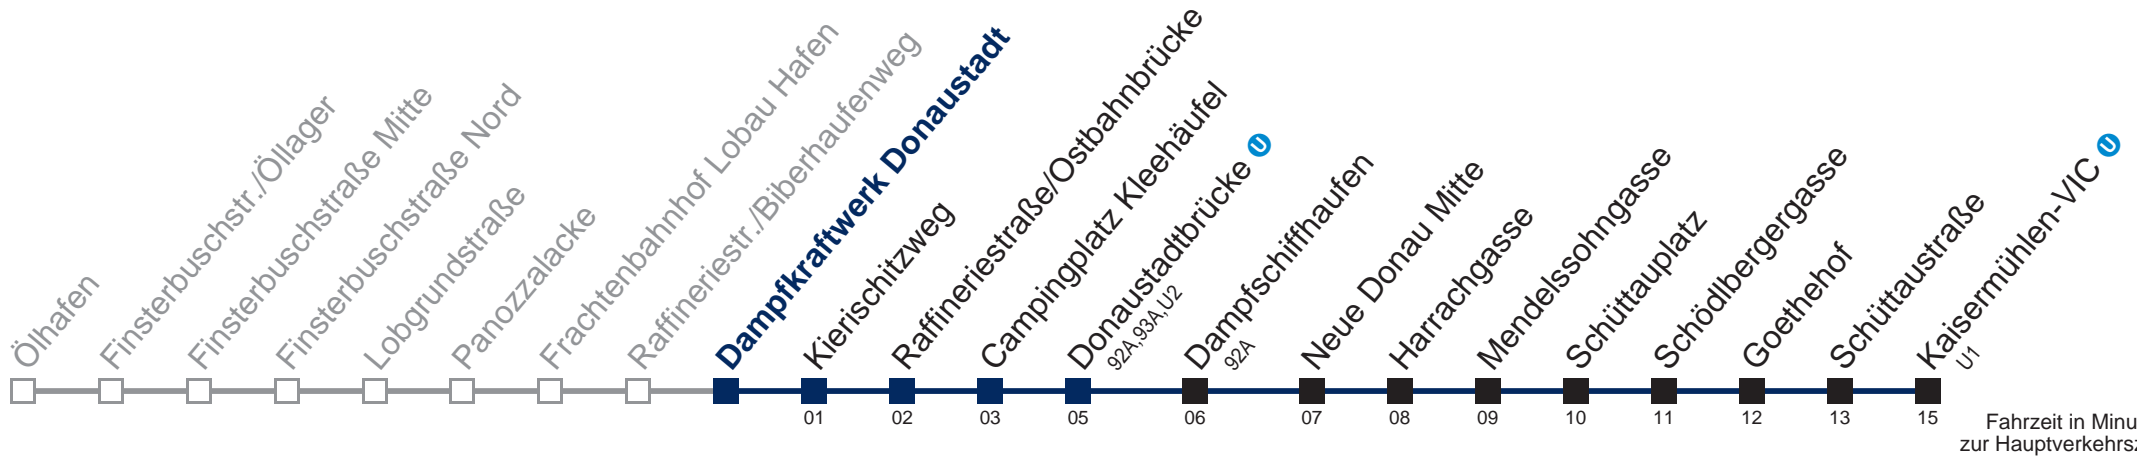

92B Kaisermühlen-VIC

Fahrzeit in Minuten zur Hauptverkehrszeit

Montag bis Freitag

6	43
7	13 43
8	13 41
9	11 41
10	11 42
11	12 42
12	12 42
13	12 42
14	12 42
15	12 41
16	13 43
17	13 41
18	11 41
19	12 42
20	12 41
21	12 52
22	

Samstag

6	
7	33 48
8	03 18 33 47
9	02 17 32 47
10	02 17 32 47
11	02 17 32 47
12	02 17 32 47
13	02 17 32 47
14	02 17 32 47
15	02 17 32 47
16	02 17 32 47
17	02 17 32 47
18	02 17 32 48
19	03 18 33 48
20	03 18 33 48
21	03 18 33 48
22	03

Sonn- und Feiertags

6	
7	41
8	03 33 48
9	03 18 33 48
10	03 18 33 48
11	03 18 33 48
12	03 18 33 48
13	03 18 33 48
14	03 18 33 48
15	03 18 33 48
16	03 18 33 48
17	03 18 33 48
18	03 18 33 48
19	03 18 33 48
20	03 18 33 48
21	03 18 33 48
22	03

Am 24. und 31.12. Verkehr wie samstags

☐ bis Donaustadtbrücke

Kaufen Sie Ihre Tickets bequem mit der WienMobil-App.
Buy your tickets easily via our WienMobil app.

Auskunft Servicetelefon 01/7909 100
Änderungen vorbehalten