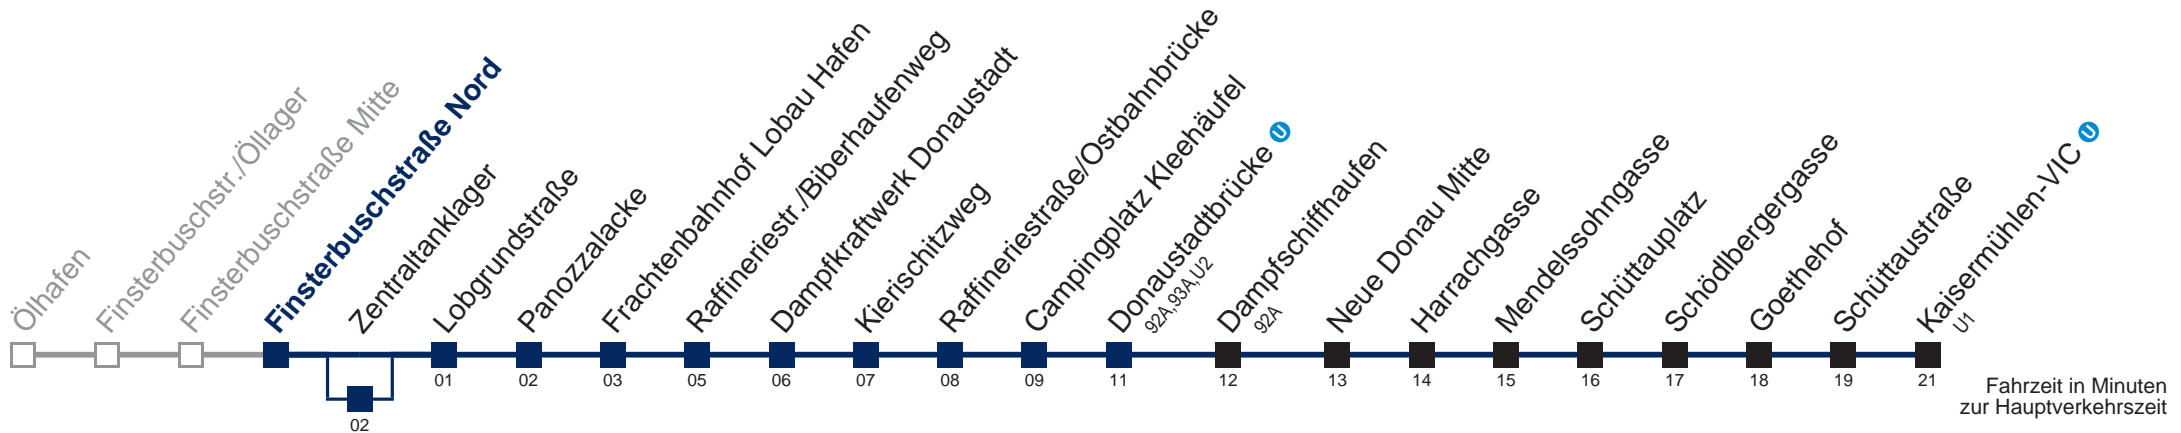

92B Kaisermühlen-VIC

Fahrzeit in Minuten zur Hauptverkehrszeit

Montag bis Freitag

6	38
7	08 38
8	08 36
9	06 36
10	06 37
11	07 37
12	07 37
13	07 37
14	07 37
15	07 36
16	06 36
17	06 36
18	06 36
19	06 36
20	06 36
21	07 47

Samstag

6	
7	28 43 58
8	13 28 42 57
9	12 27 42 57
10	12 27 42 57
11	12 27 42 57
12	12 27 42 57
13	12 27 42 57
14	12 27 42 57
15	12 27 42 57
16	12 27 42 57
17	12 27 42 57
18	12 27 43 58
19	13 28 43 58
20	13 28 43 58
21	13 28 43 58

Sonn- und Feiertags

6	
7	35 58
8	28 43 58
9	13 28 43 58
10	13 28 43 58
11	13 28 43 58
12	13 28 43 58
13	13 28 43 58
14	13 28 43 58
15	13 28 43 58
16	13 28 43 58
17	13 28 43 58
18	13 28 43 58
19	13 28 43 58
20	13 28 43 58
21	13 28 43 58

Am 24. und 31.12. Verkehr wie samstags

☐ über Zentraltanklager bis Donaustadtbrücke

☐ bis Donaustadtbrücke

WienMobil

Kaufen Sie Ihre Tickets bequem mit der WienMobil-App.
Buy your tickets easily via our WienMobil app.

Auskunft Servicetelefon 01/7909 100
Änderungen vorbehalten