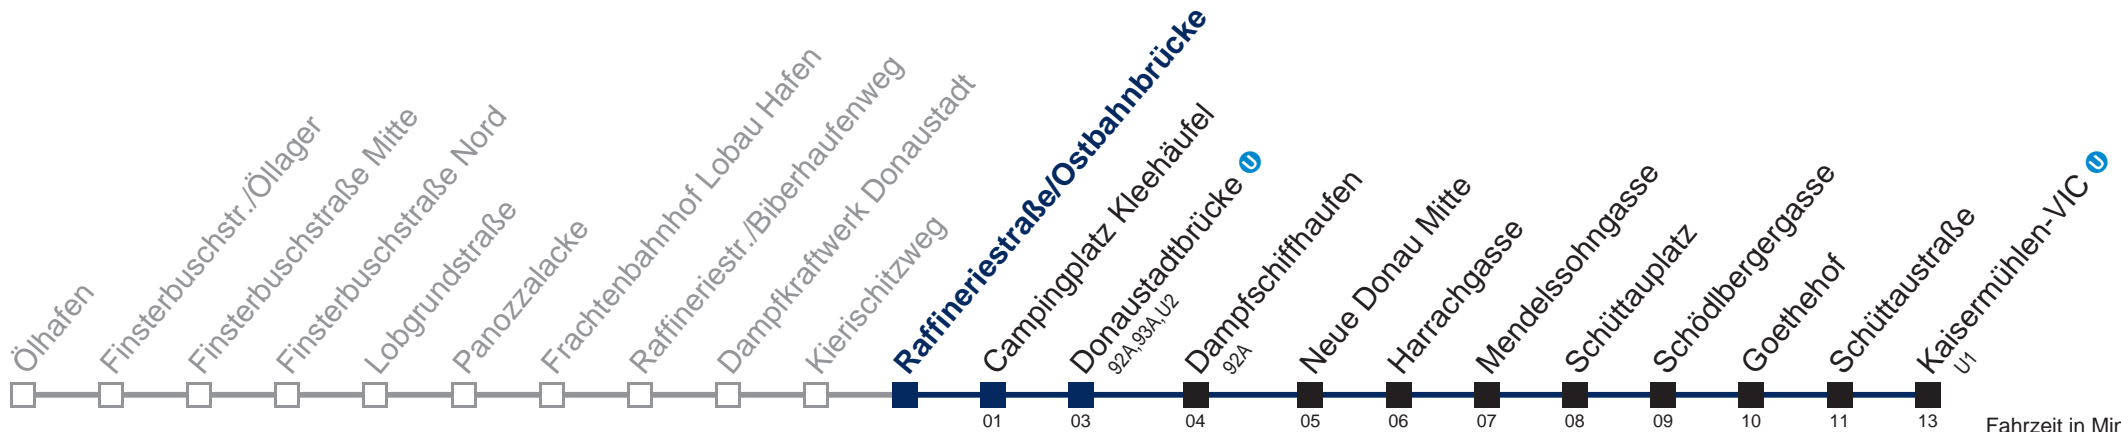

92B Kaisermühlen-VIC

Fahrzeit in Minuten zur Hauptverkehrszeit

Montag bis Freitag

6	45
7	15 45
8	15 43
9	13 43
10	13 44
11	14 44
12	14 44
13	14 44
14	14 44
15	14 43
16	15 45
17	15 43
18	13 43
19	14 44
20	14 43
21	14 54
22	

Samstag

6	
7	35 50
8	05 20 35 49
9	04 19 34 49
10	04 19 34 49
11	04 19 34 49
12	04 19 34 49
13	04 19 34 49
14	04 19 34 49
15	04 19 34 49
16	04 19 34 49
17	04 19 34 49
18	04 19 34 50
19	05 20 35 50
20	05 20 35 50
21	05 20 35 50
22	05

Sonn- und Feiertags

6	
7	43
8	05 35 50
9	05 20 35 50
10	05 20 35 50
11	05 20 35 50
12	05 20 35 50
13	05 20 35 50
14	05 20 35 50
15	05 20 35 50
16	05 20 35 50
17	05 20 35 50
18	05 20 35 50
19	05 20 35 50
20	05 20 35 50
21	05 20 35 50
22	05

Am 24. und 31.12. Verkehr wie samstags

☐ bis Donaustadtbrücke

Kaufen Sie Ihre Tickets bequem mit der WienMobil-App.
Buy your tickets easily via our WienMobil app.

Auskunft Servicetelefon 01/7909 100
Änderungen vorbehalten