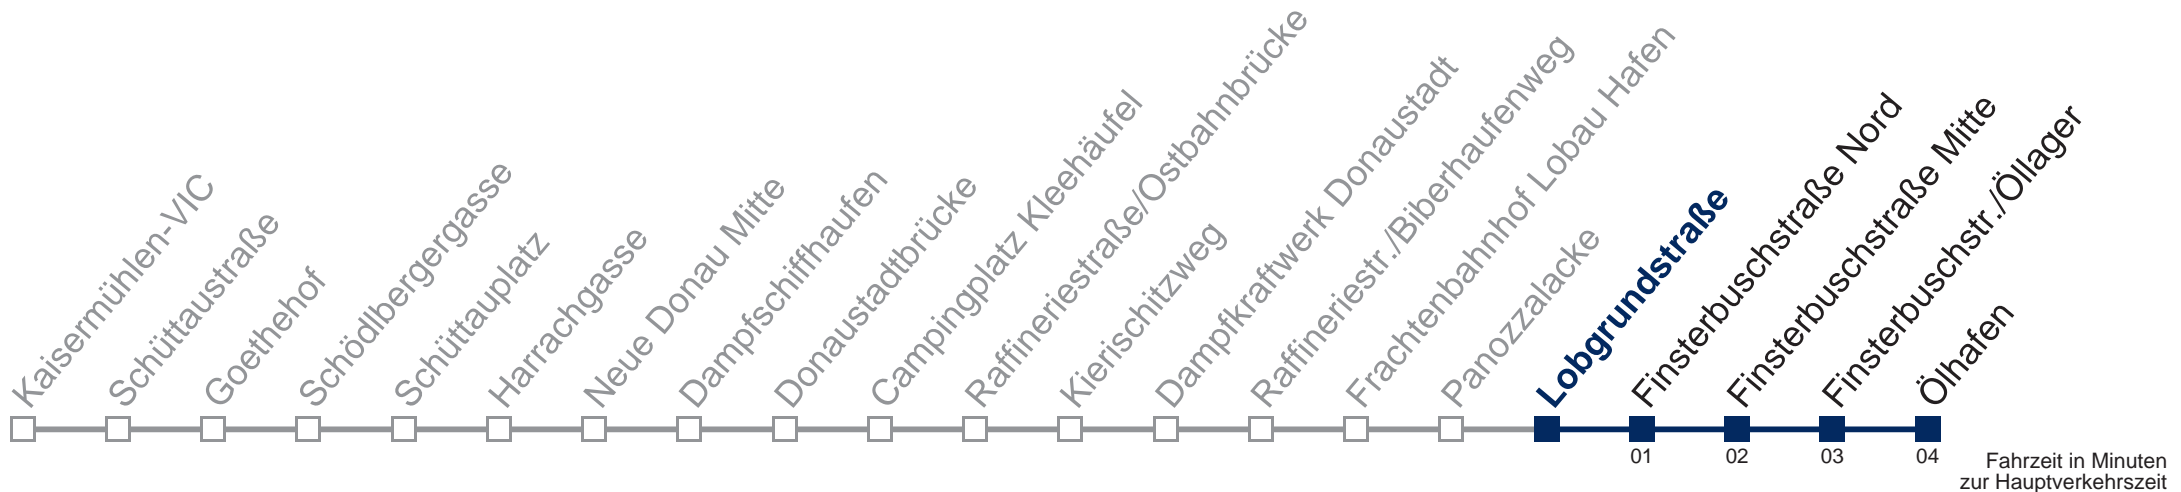

92B Ölhafen

Montag bis Freitag

6	31
7	01 31
8	01 29 59
9	29 59
10	30
11	00 30
12	00 30
13	00 30
14	00 30
15	00 29 59
16	29 59
17	29 59
18	29 59
19	29 59
20	29 59
21	39

Samstag

6	
7	13 28 43 58
8	13 28 43 58
9	14 29 44 59
10	14 29 44 59
11	14 29 44 59
12	14 29 44 59
13	14 29 44 59
14	14 29 44 59
15	14 29 44 59
16	14 29 44 59
17	14 29 44 59
18	14 29 44 59
19	13 28 43 58
20	13 28 43 58
21	13 28 43

Sonn- und Feiertags

6	
7	20 50
8	13 28 43 58
9	13 28 43 58
10	13 28 43 58
11	13 28 43 58
12	13 28 43 58
13	13 28 43 58
14	13 28 43 58
15	13 28 43 58
16	13 28 43 58
17	13 28 43 58
18	13 28 43 58
19	13 28 43 58
20	13 28 43 58
21	13 28 43

Am 24. und 31.12. Verkehr wie samstags

Kaufen Sie Ihre Tickets bequem mit der WienMobil-App.
Buy your tickets easily via our WienMobil app.

Auskunft Servicetelefon 01/7909 100
Änderungen vorbehalten