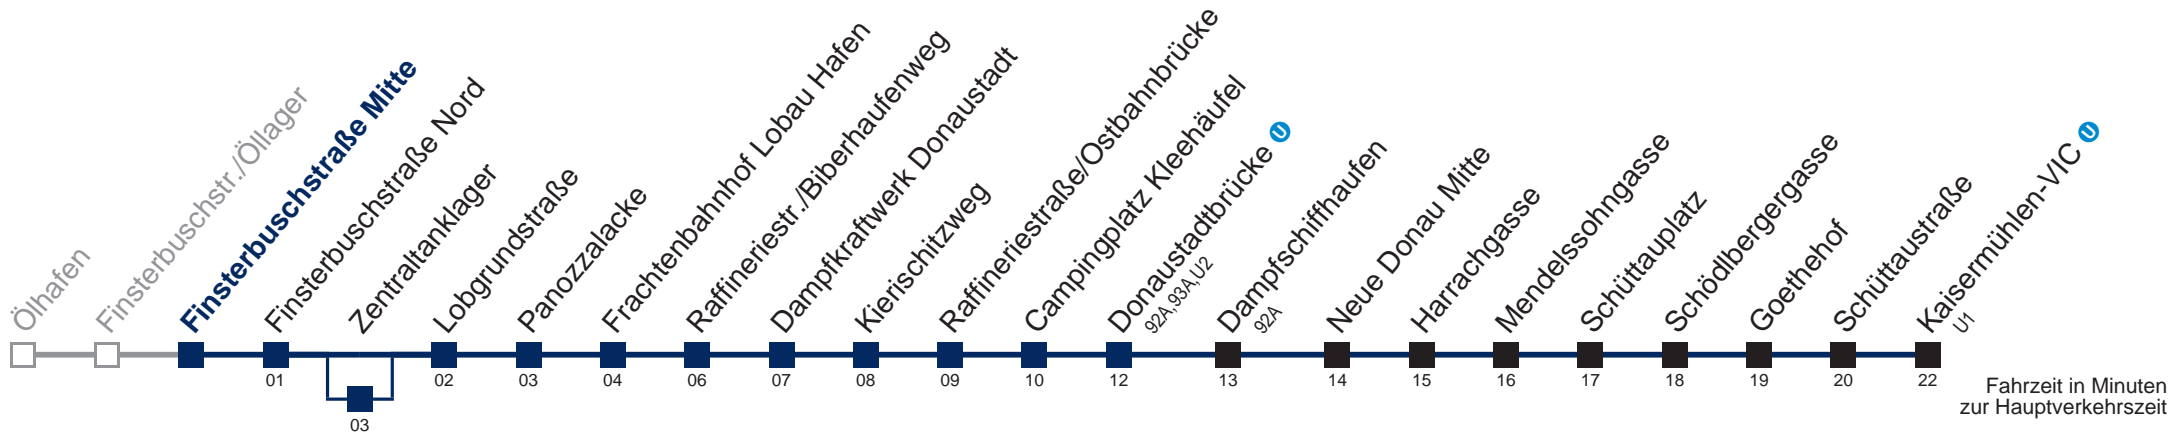

92B Kaisermühlen-VIC

Montag bis Freitag

6	37
7	07 37
8	07 35
9	05 35
10	05 36
11	06 36
12	06 36
13	06 36
14	06 36
15	06 35
16	05 35
17	05 35
18	05 35
19	05 35
20	05 35
21	06 46

Samstag

6	
7	27 42 57
8	12 27 41 56
9	11 26 41 56
10	11 26 41 56
11	11 26 41 56
12	11 26 41 56
13	11 26 41 56
14	11 26 41 56
15	11 26 41 56
16	11 26 41 56
17	11 26 41 56
18	11 26 42 57
19	12 27 42 57
20	12 27 42 57
21	12 27 42 57

Sonn- und Feiertags

6	
7	34 57
8	27 42 57
9	12 27 42 57
10	12 27 42 57
11	12 27 42 57
12	12 27 42 57
13	12 27 42 57
14	12 27 42 57
15	12 27 42 57
16	12 27 42 57
17	12 27 42 57
18	12 27 42 57
19	12 27 42 57
20	12 27 42 57
21	12 27 42 57

Am 24. und 31.12. Verkehr wie samstags

über Zentraltanklager bis Donaustadtbrücke

bis Donaustadtbrücke

Kaufen Sie Ihre Tickets bequem mit der WienMobil-App.
Buy your tickets easily via our WienMobil app.