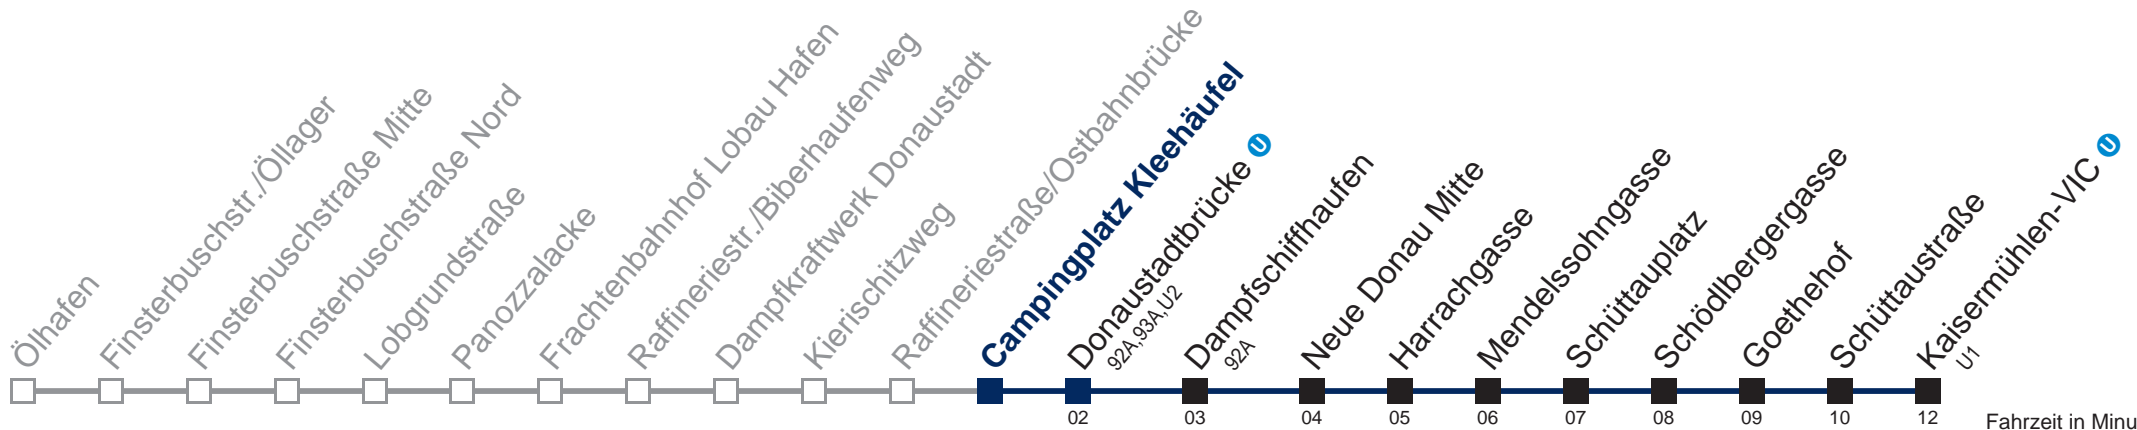

92B Kaisermühlen-VIC

Fahrzeit in Minuten zur Hauptverkehrszeit

Montag bis Freitag

6	46
7	16 46
8	16 44
9	14 44
10	14 45
11	15 45
12	15 45
13	15 45
14	15 45
15	15 44
16	16 46
17	16 44
18	14 44
19	15 45
20	15 44
21	15 55
22	

Samstag

6	
7	36 51
8	06 21 36 50
9	05 20 35 50
10	05 20 35 50
11	05 20 35 50
12	05 20 35 50
13	05 20 35 50
14	05 20 35 50
15	05 20 35 50
16	05 20 35 50
17	05 20 35 50
18	05 20 35 51
19	06 21 36 51
20	06 21 36 51
21	06 21 36 51
22	06

Sonn- und Feiertags

6	
7	44
8	06 36 51
9	06 21 36 51
10	06 21 36 51
11	06 21 36 51
12	06 21 36 51
13	06 21 36 51
14	06 21 36 51
15	06 21 36 51
16	06 21 36 51
17	06 21 36 51
18	06 21 36 51
19	06 21 36 51
20	06 21 36 51
21	06 21 36 51
22	06

Am 24. und 31.12. Verkehr wie samstags

☐ bis Donaustadtbrücke

Kaufen Sie Ihre Tickets bequem mit der WienMobil-App.
Buy your tickets easily via our WienMobil app.

Auskunft Servicetelefon 01/7909 100
Änderungen vorbehalten