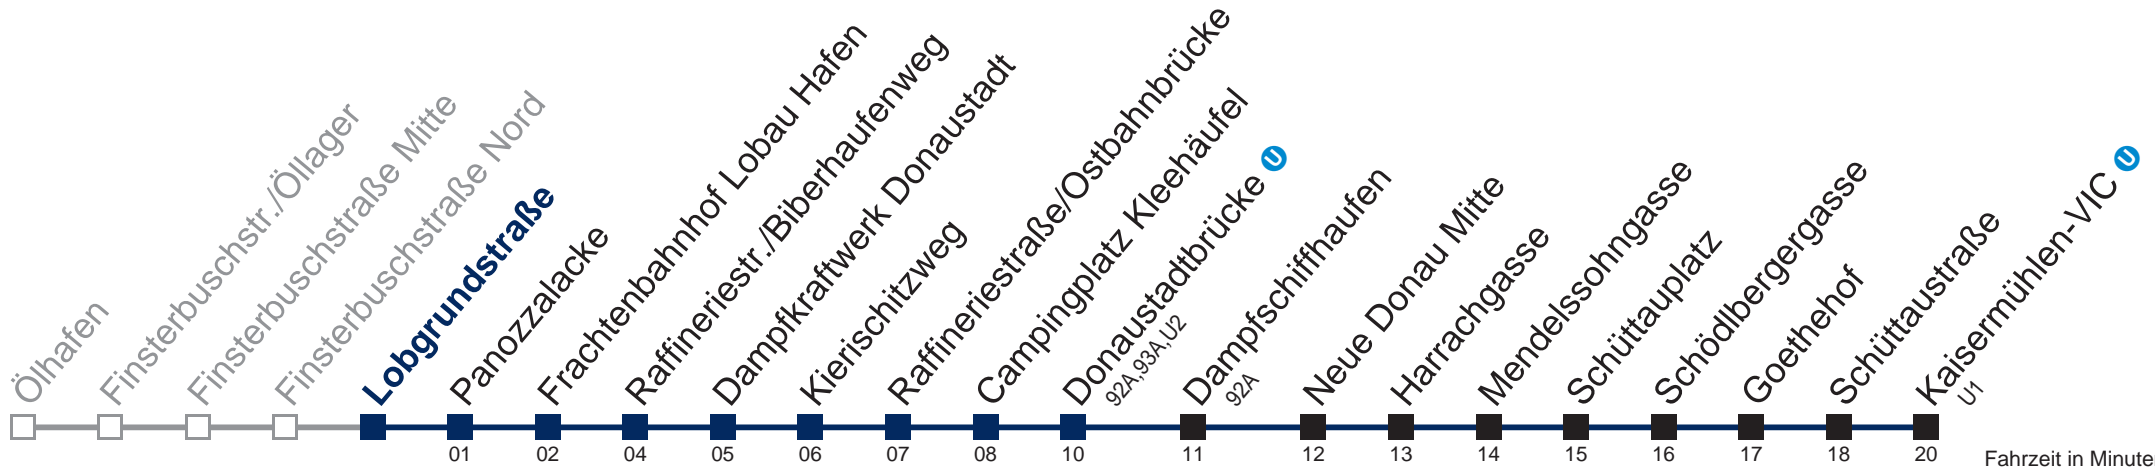

92B Kaisermühlen-VIC

Fahrzeit in Minuten zur Hauptverkehrszeit

Montag bis Freitag

6	39
7	09 39
8	09 37
9	07 37
10	07 38
11	08 38
12	08 38
13	08 38
14	08 38
15	08 37
16	09 39
17	09 37
18	07 37
19	07 37
20	07 37
21	08 48

Samstag

6	
7	29 44 59
8	14 29 43 58
9	13 28 43 58
10	13 28 43 58
11	13 28 43 58
12	13 28 43 58
13	13 28 43 58
14	13 28 43 58
15	13 28 43 58
16	13 28 43 58
17	13 28 43 58
18	13 28 44 59
19	14 29 44 59
20	14 29 44 59
21	14 29 44 59

Sonn- und Feiertags

6	
7	36 59
8	29 44 59
9	14 29 44 59
10	14 29 44 59
11	14 29 44 59
12	14 29 44 59
13	14 29 44 59
14	14 29 44 59
15	14 29 44 59
16	14 29 44 59
17	14 29 44 59
18	14 29 44 59
19	14 29 44 59
20	14 29 44 59
21	14 29 44 59

Am 24. und 31.12. Verkehr wie samstags

☐ bis Donaustadtbrücke

Kaufen Sie Ihre Tickets bequem mit der WienMobil-App.
Buy your tickets easily via our WienMobil app.

Auskunft Servicetelefon 01/7909 100
Änderungen vorbehalten