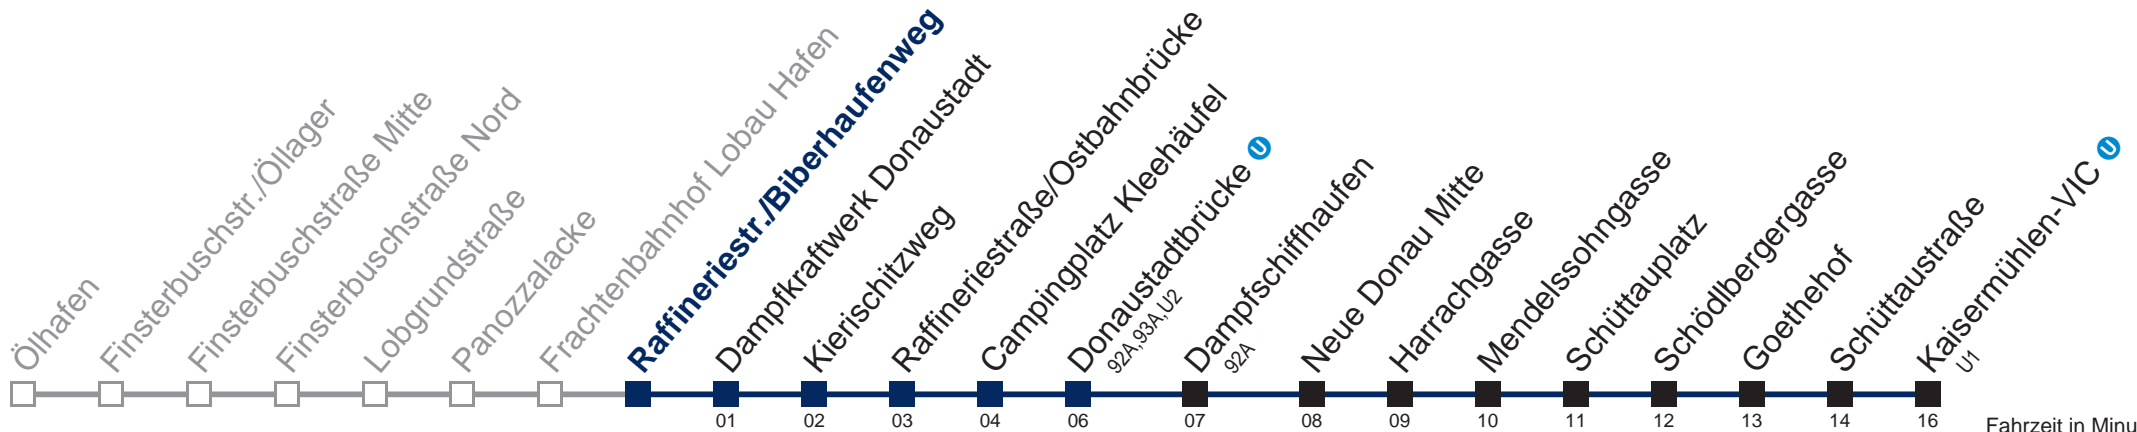

Am 24. und 31.12. Verkehr wie samstags

bis Donaustadtbrücke 

Kaufen Sie Ihre Tickets bequem mit der WienMobil-App.
Buy your tickets easily via our WienMobil app.

92B Kaisermühlen-VIC

Fahrzeit in Minuten zur Hauptverkehrszeit