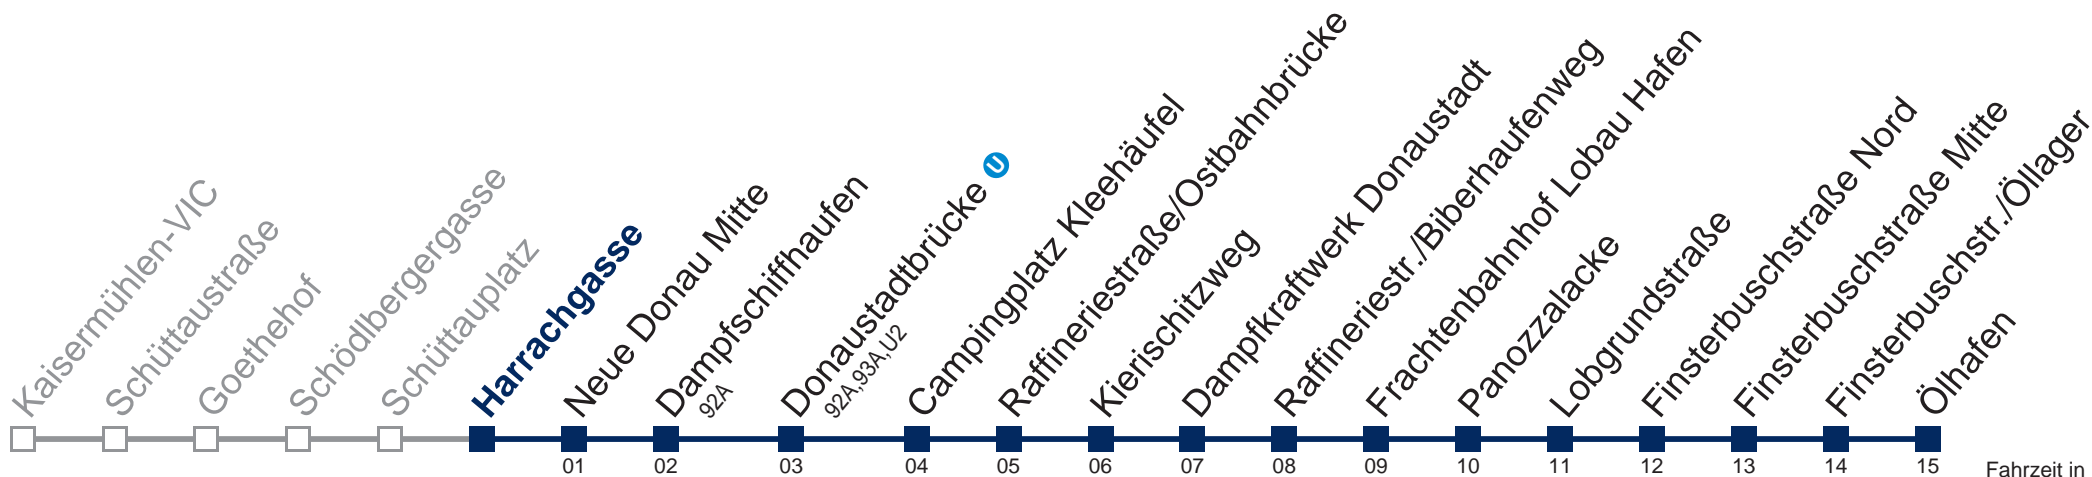

92B Ölhafen

Fahrzeit in Minuten zur Hauptverkehrszeit

Montag bis Freitag

Betrieb ab Donaustadtbrücke

Samstag

Sonn- und Feiertags

kein Betrieb

7	01 16 31 46
8	01 16 31 46
9	01 16 31 46
10	01 16 31 46
11	01 16 31 46
12	01 16 31 46
13	01 16 31 46
14	01 16 31 46
15	01 16 31 46
16	01 16 31 46
17	01 16 31 46
18	01 16 31 46
19	01 16 31 46
20	01 16 31 46
21	01 16 31

7	09 39
8	01 16 31 46
9	01 16 31 46
10	01 16 31 46
11	01 16 31 46
12	01 16 31 46
13	01 16 31 46
14	01 16 31 46
15	01 16 31 46
16	01 16 31 46
17	01 16 31 46
18	01 16 31 46
19	01 16 31 46
20	01 16 31 46
21	01 16 31

Am 24. und 31.12. Verkehr wie samstags

Kaufen Sie Ihre Tickets bequem mit der WienMobil-App.
Buy your tickets easily via our WienMobil app.

Auskunft Servicetelefon 01/7909 100
Änderungen vorbehalten