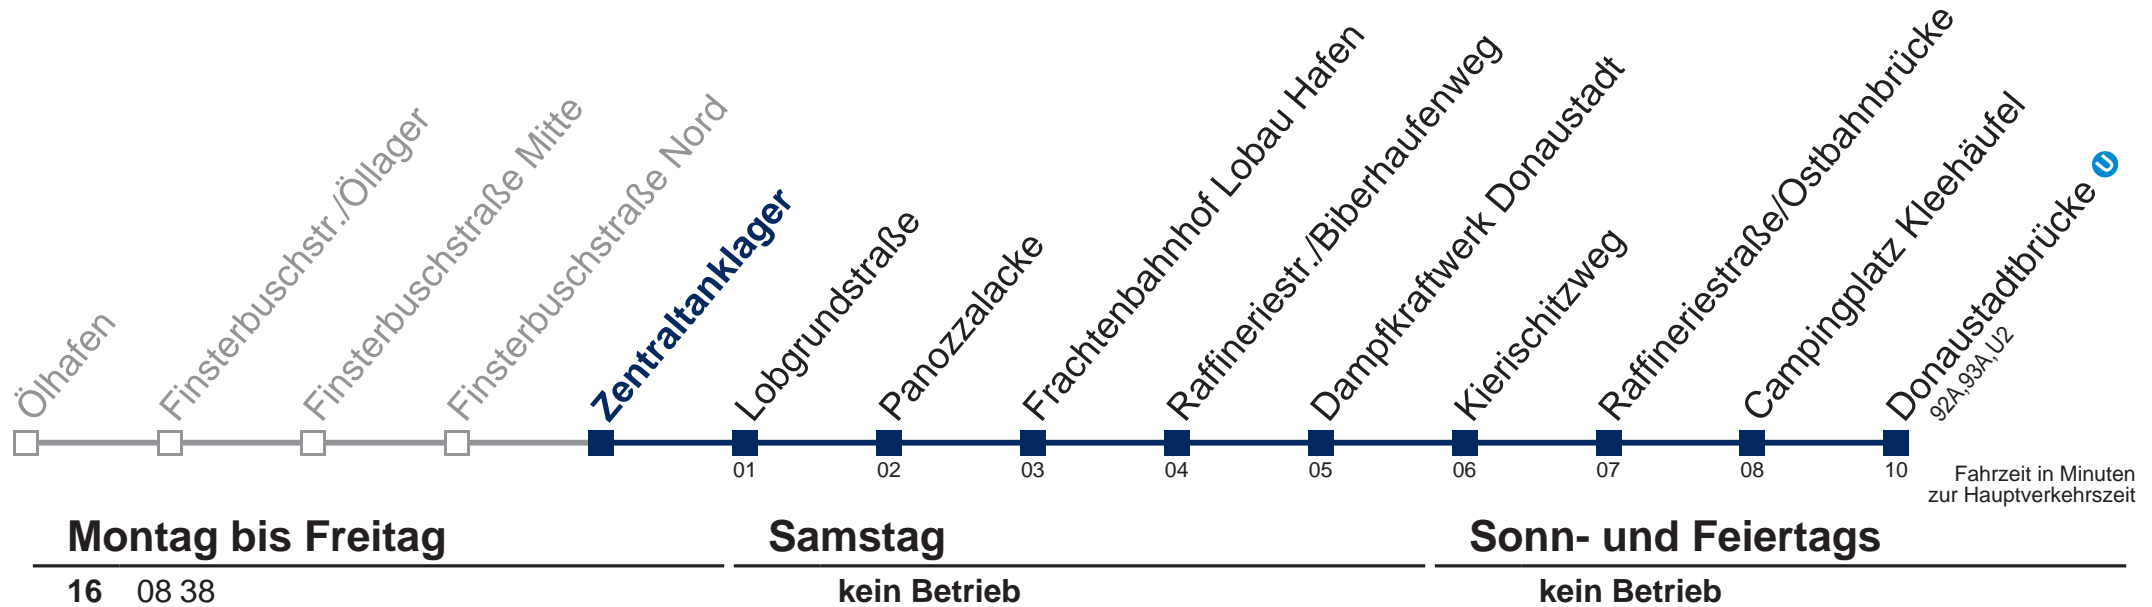

92B Donaustadtbrücke

Am 24. und 31.12. Verkehr wie samstags

Kaufen Sie Ihre Tickets bequem mit der WienMobil-App.
Buy your tickets easily via our WienMobil app.

Auskunft Servicetelefon 01/7909 100
Änderungen vorbehalten