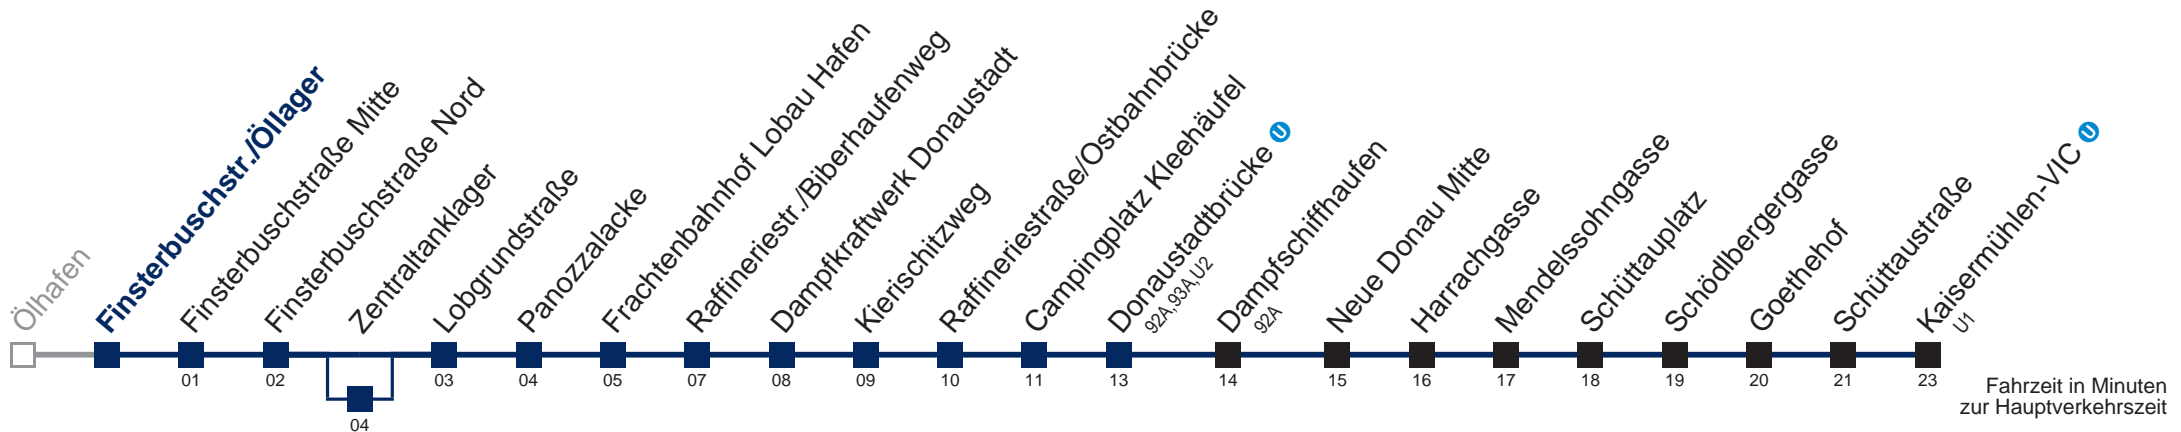

92B Kaisermühlen-VIC

Montag bis Freitag

6	36
7	06 36
8	06 34
9	04 34
10	04 35
11	05 35
12	05 35
13	05 35
14	05 35
15	05 34
16	04 34
17	04 34
18	04 34
19	04 34
20	04 34
21	05 45

Samstag

6	
7	26 41 56
8	11 26 40 55
9	10 25 40 55
10	10 25 40 55
11	10 25 40 55
12	10 25 40 55
13	10 25 40 55
14	10 25 40 55
15	10 25 40 55
16	10 25 40 55
17	10 25 40 55
18	10 25 41 56
19	11 26 41 56
20	11 26 41 56
21	11 26 41 56

Sonn- und Feiertags

6	
7	33 56
8	26 41 56
9	11 26 41 56
10	11 26 41 56
11	11 26 41 56
12	11 26 41 56
13	11 26 41 56
14	11 26 41 56
15	11 26 41 56
16	11 26 41 56
17	11 26 41 56
18	11 26 41 56
19	11 26 41 56
20	11 26 41 56
21	11 26 41 56

Am 24. und 31.12. Verkehr wie samstags

über Zentraltanklager bis Donaustadtbrücke

bis Donaustadtbrücke

WienMobil

Kaufen Sie Ihre Tickets bequem mit der WienMobil-App.
Buy your tickets easily via our WienMobil app.

Auskunft Servicetelefon 01/7909 100
Änderungen vorbehalten