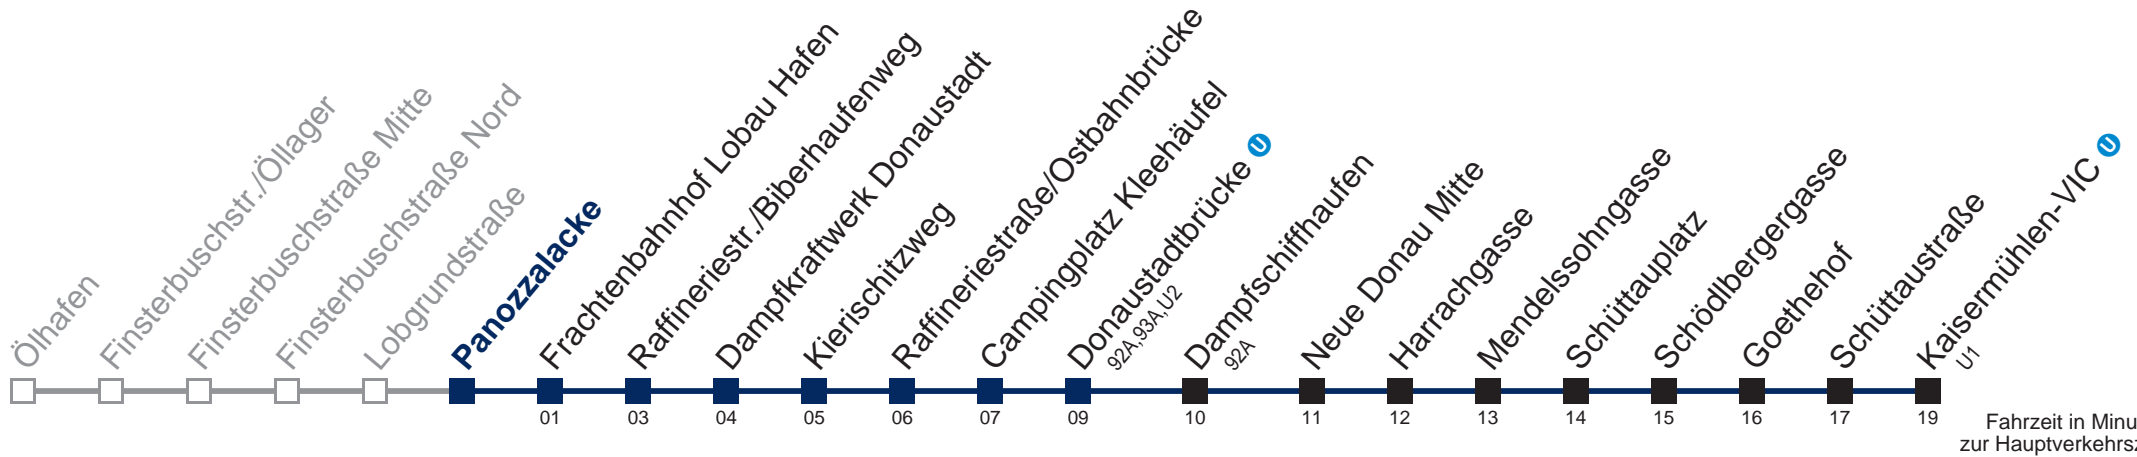

92B Kaisermühlen-VIC

Montag bis Freitag

6	40
7	10 40
8	10 38
9	08 38
10	08 39
11	09 39
12	09 39
13	09 39
14	09 39
15	09 38
16	10 40
17	10 38
18	08 38
19	08 38
20	08 38
21	09 49
22	

Samstag

6	
7	30 45
8	00 15 30 44 59
9	14 29 44 59
10	14 29 44 59
11	14 29 44 59
12	14 29 44 59
13	14 29 44 59
14	14 29 44 59
15	14 29 44 59
16	14 29 44 59
17	14 29 44 59
18	14 29 45
19	00 15 30 45
20	00 15 30 45
21	00 15 30 45
22	00

Sonn- und Feiertags

6	
7	37
8	00 30 45
9	00 15 30 45
10	00 15 30 45
11	00 15 30 45
12	00 15 30 45
13	00 15 30 45
14	00 15 30 45
15	00 15 30 45
16	00 15 30 45
17	00 15 30 45
18	00 15 30 45
19	00 15 30 45
20	00 15 30 45
21	00 15 30 45
22	00

Am 24. und 31.12. Verkehr wie samstags

☐ bis Donaustadtbrücke

Kaufen Sie Ihre Tickets bequem mit der WienMobil-App.
Buy your tickets easily via our WienMobil app.

Auskunft Servicetelefon 01/7909 100
Änderungen vorbehalten