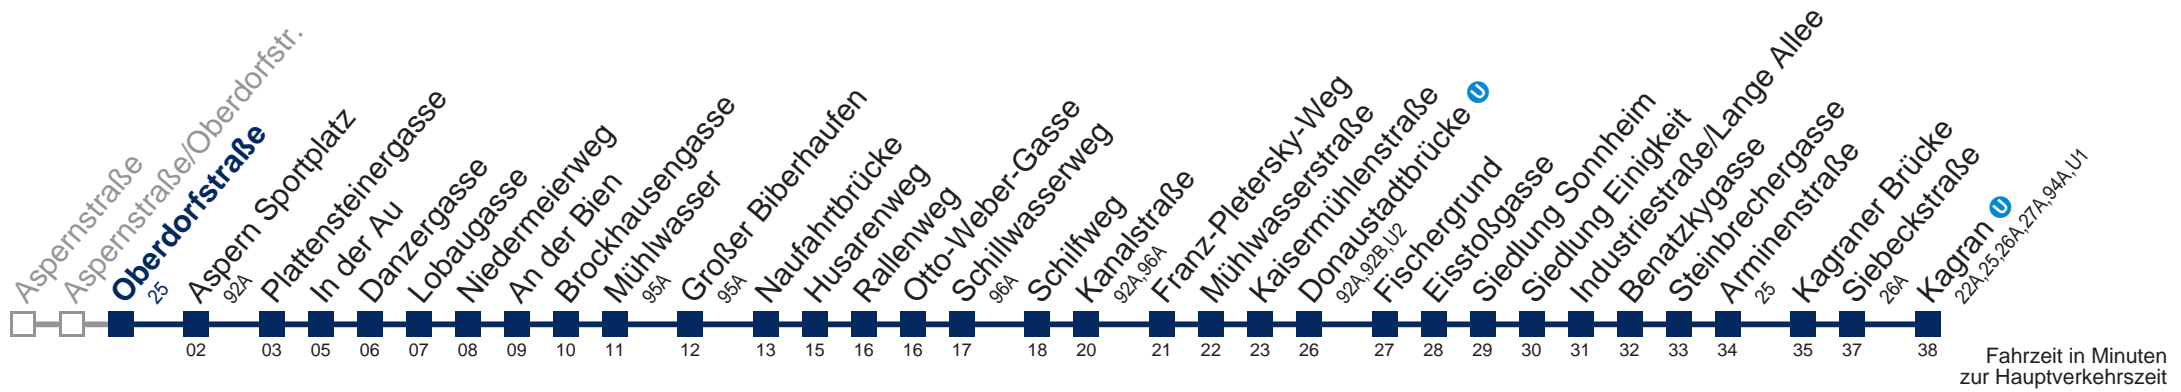

Am 24. und 31.12. Verkehr wie samstags

Kaufen Sie Ihre Tickets bequem mit der WienMobil-App. Buy your tickets easily via our WienMobil app.

93A Kagran U

Montag-Freitag (Schule)

5	14	29	43	58
6	11	26	41	54
7	07	22	37	52
8	07	22	37	54
9	10	25	42	57
10	12	27	42	57
11	12	27	42	57
12	12	27	42	57
13	12	27	42	57
14	12	27	40	54
15	07	22	37	52
16	07	22	37	52
17	07	22	37	52
18	07	22	39	57
19	12	27	53	
20	23	53		
21	23	54		
22	24	54		
23	24	54		