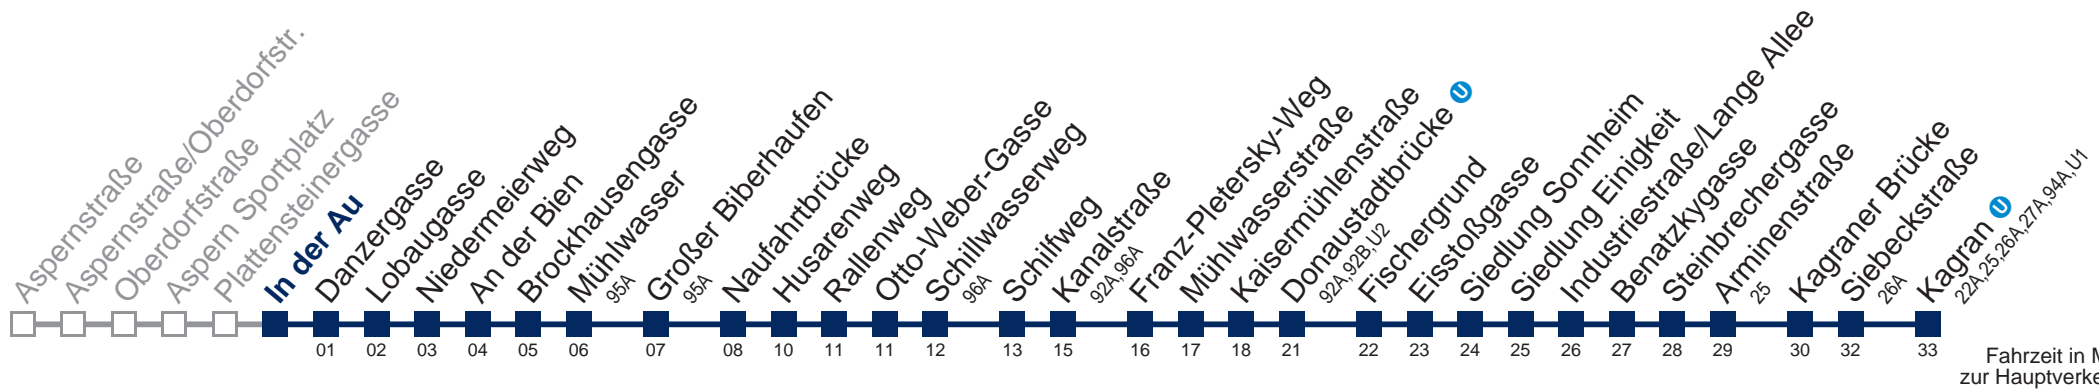

Am 24. und 31.12. Verkehr wie samstags

Kaufen Sie Ihre Tickets bequem mit der WienMobil-App.
Buy your tickets easily via our WienMobil app.

Auskunft Servicetelefon 01/7909 100
Änderungen vorbehalten

93A Kagran U