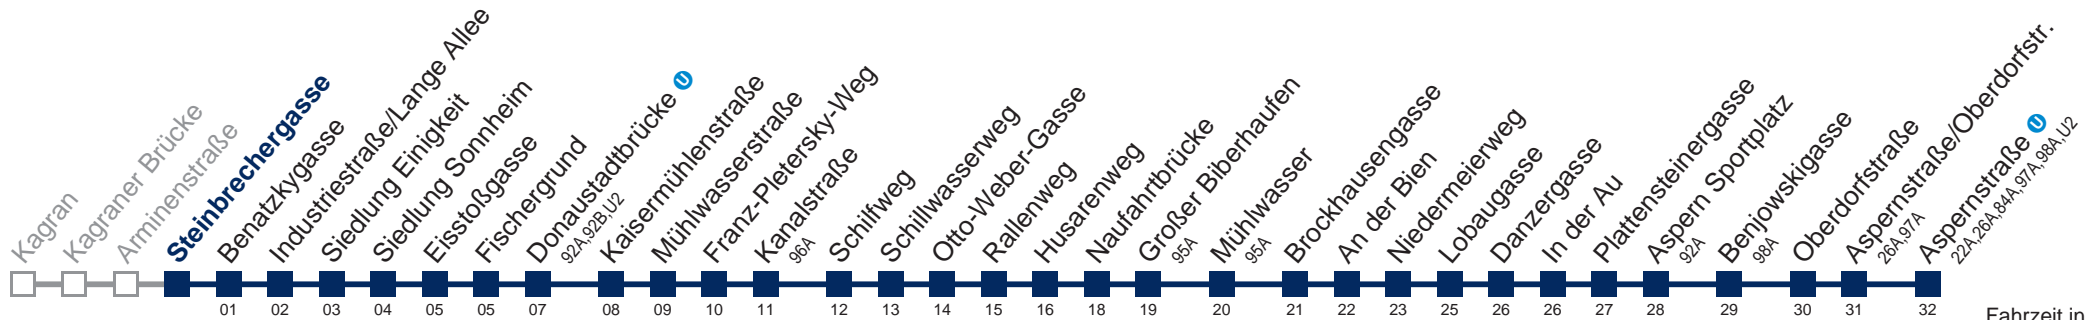

bis Donaustadtbrücke U

Kaufen Sie Ihre Tickets bequem mit der WienMobil-App.
Buy your tickets easily via our WienMobil app.

93A Aspernstraße U

Fahrzeit in Minuten zur Hauptverkehrszeit

Montag-Freitag (Schule)