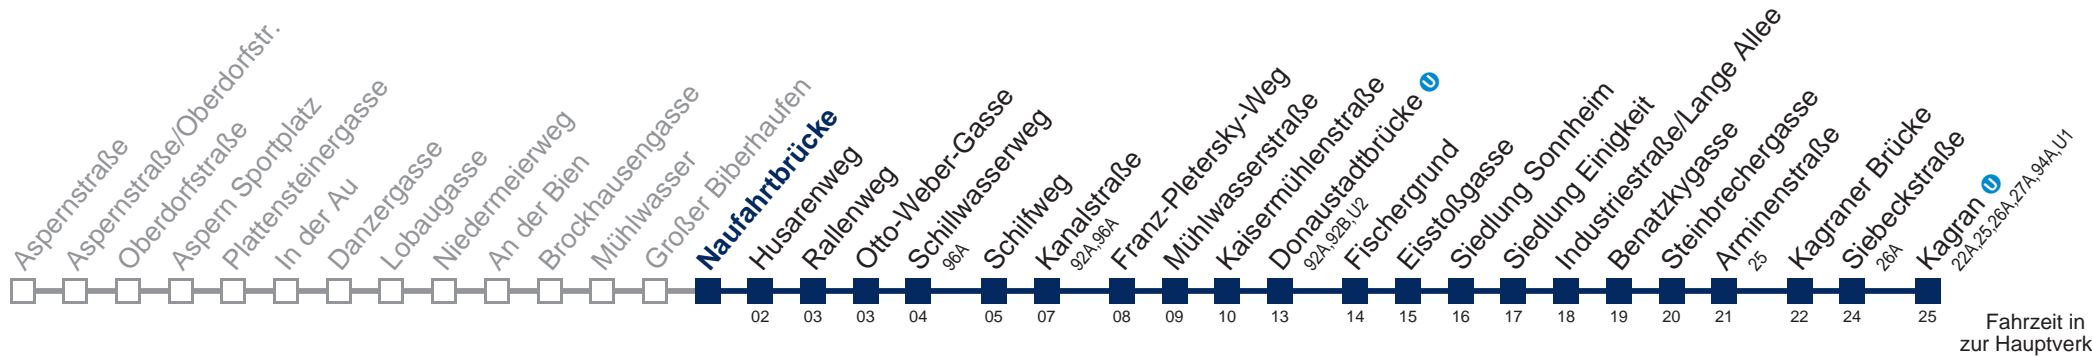

Am 24. und 31.12. Verkehr wie samstags

Kaufen Sie Ihre Tickets bequem mit der WienMobil-App.
Buy your tickets easily via our WienMobil app.

Auskunft Servicetelefon 01/7909 100
Änderungen vorbehalten

93A Kagran U