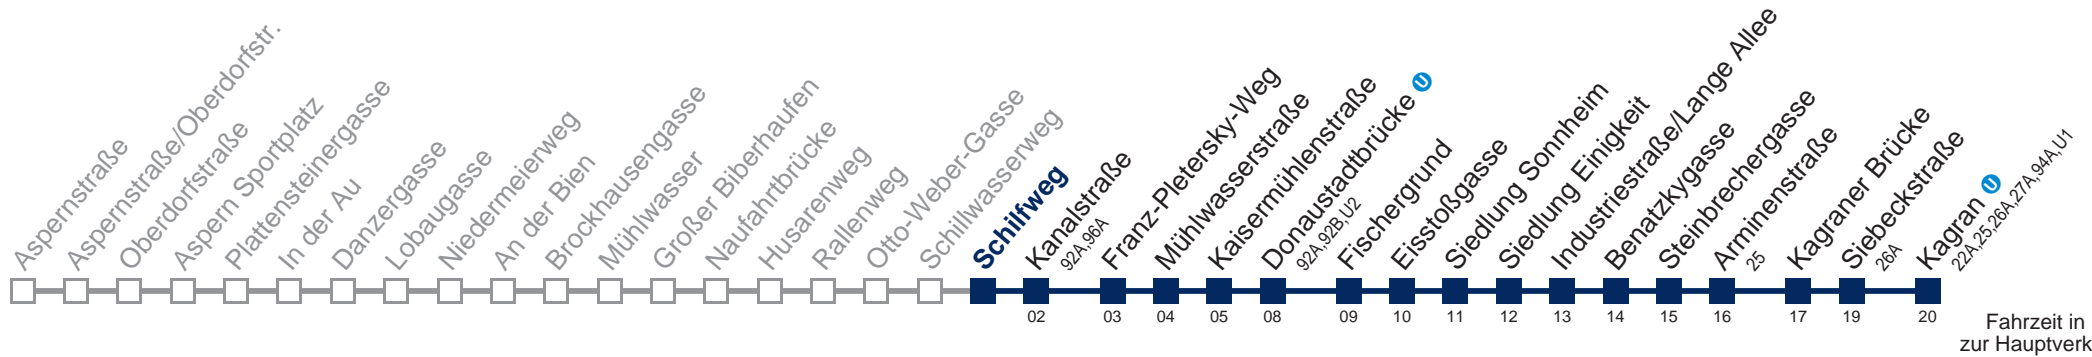

Kaufen Sie Ihre Tickets bequem mit der WienMobil-App.
Buy your tickets easily via our WienMobil app.

Auskunft Servicetelefon 01/7909 100
Änderungen vorbehalten

93A Kagran U

Montag-Freitag (Schule)

5	29 44 58
6	13 26 41 56
7	10 25 40 55
8	10 25 40 55
9	10 25 40 57
10	12 27 42 57
11	12 27 42 57
12	12 27 42 57
13	12 27 42 57
14	12 27 42 55
15	10 25 40 55
16	10 25 40 55
17	10 25 40 55
18	10 25 40 57
19	12 27 42
20	08 38
21	08 38
22	09 39
23	09 39
0	09