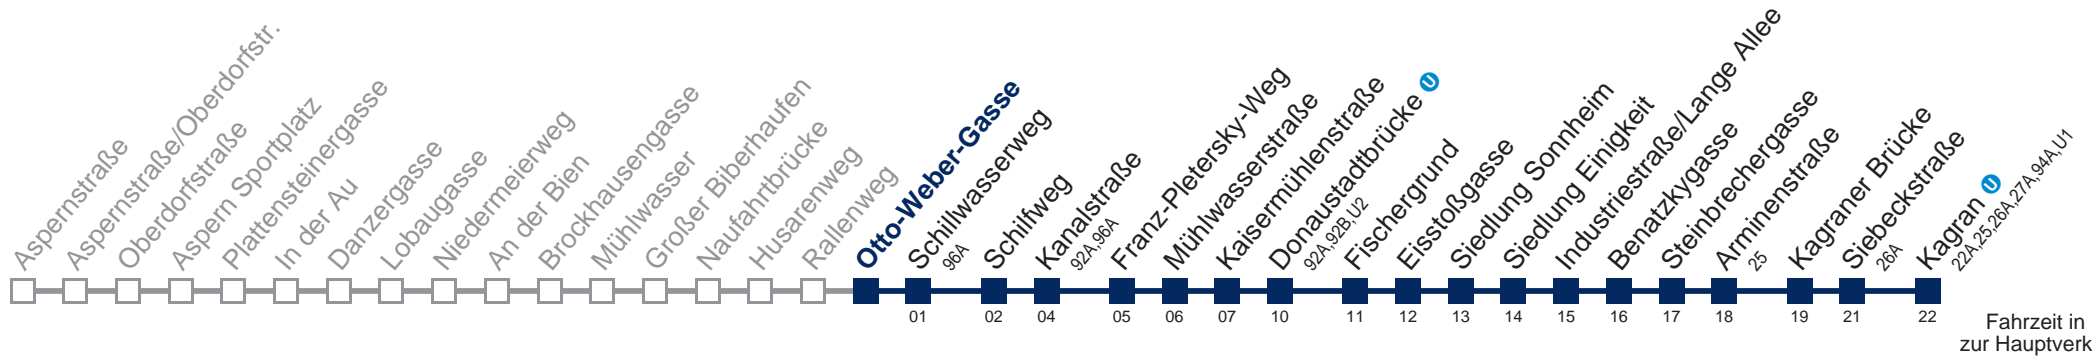

Am 24. und 31.12. Verkehr wie samstags

Kaufen Sie Ihre Tickets bequem mit der WienMobil-App.
Buy your tickets easily via our WienMobil app.

Auskunft Servicetelefon 01/7909 100
Änderungen vorbehalten

93A Kagran U