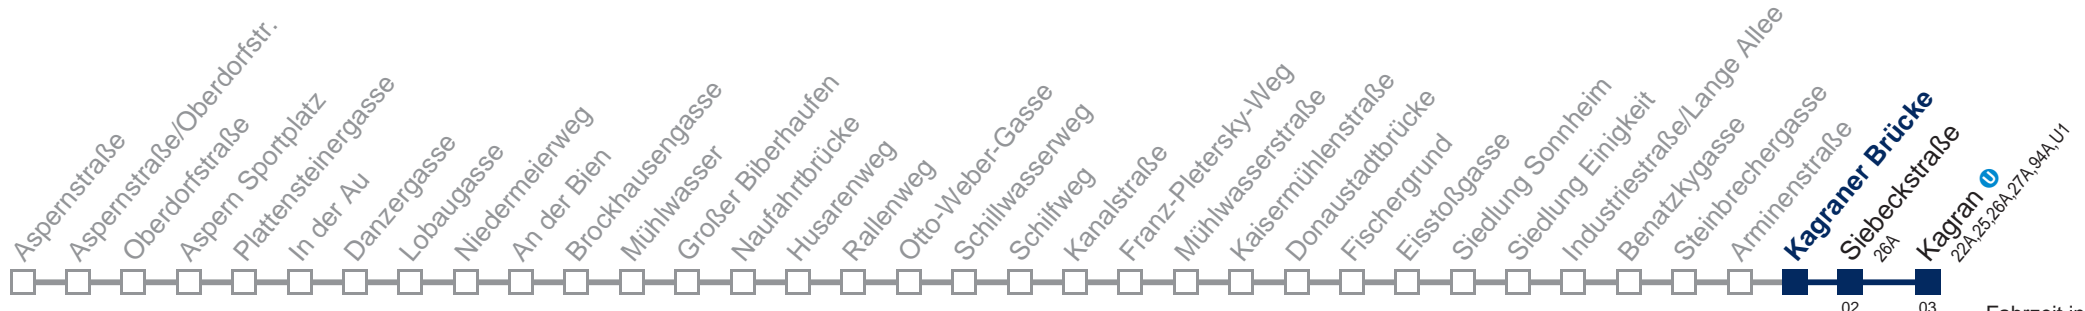

Kaufen Sie Ihre Tickets bequem mit der WienMobil-App.
Buy your tickets easily via our WienMobil app.

Auskunft Servicetelefon 01/7909 100
Änderungen vorbehalten

93A Kagran U

Fahrzeit in Minuten zur Hauptverkehrszeit