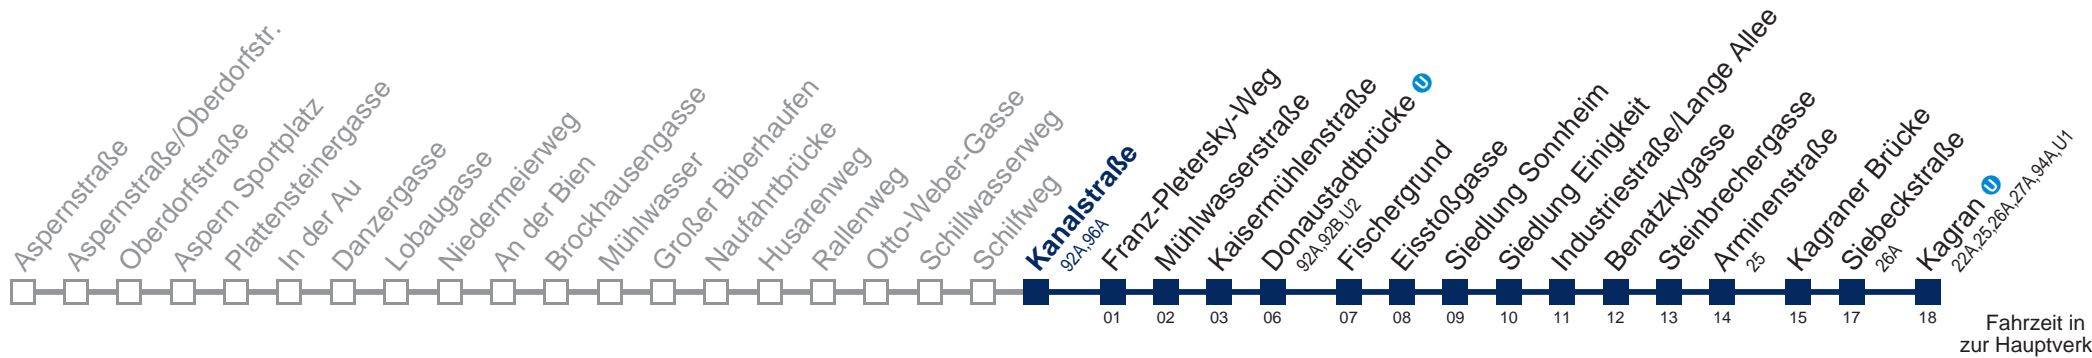

Am 24. und 31.12. Verkehr wie samstags

Kaufen Sie Ihre Tickets bequem mit der WienMobil-App.
Buy your tickets easily via our WienMobil app.

Auskunft Servicetelefon 01/7909 100
Änderungen vorbehalten

93A Kagran U