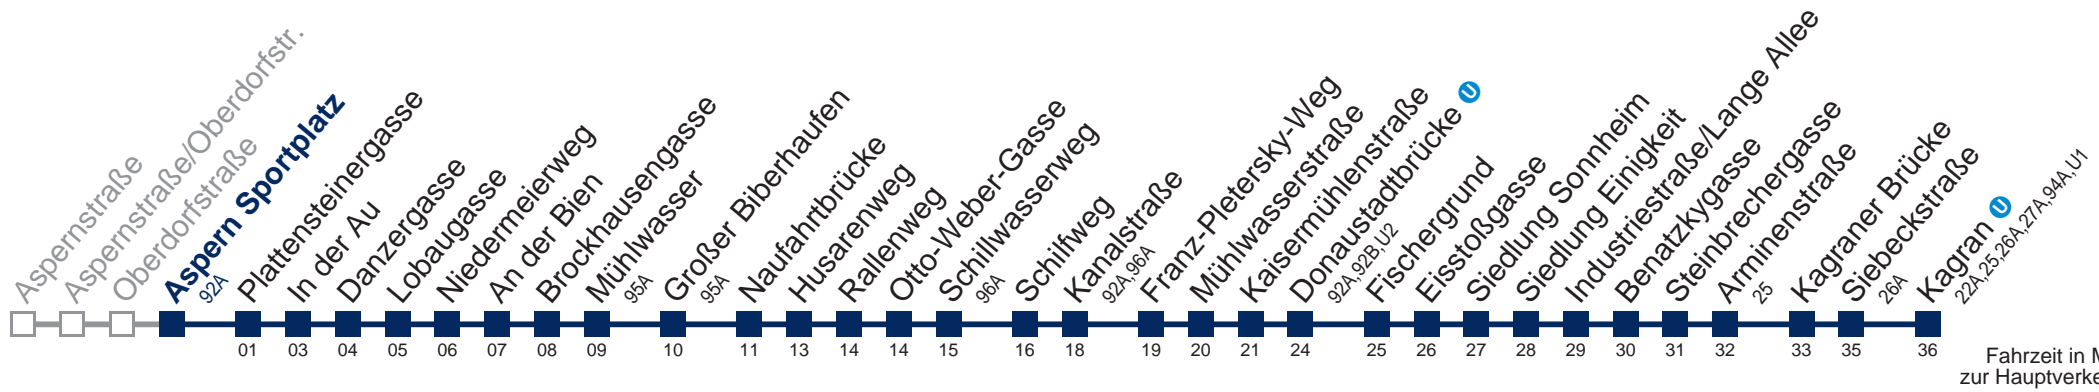

93A Kagran U

Montag-Freitag (Schule)

5	16 31 45
6	00 13 28 43 56
7	09 24 39 54
8	09 24 39 56
9	12 27 44 59
10	14 29 44 59
11	14 29 44 59
12	14 29 44 59
13	14 29 44 59
14	14 29 42 56
15	09 24 39 54
16	09 24 39 54
17	09 24 39 54
18	09 24 41 59
19	14 29 55
20	25 55
21	25 56
22	26 56
23	26 56

Montag-Freitag (Ferien)

5	16 31 45
6	00 13 28 43 56
7	09 24 39 54
8	09 24 39 56
9	12 27 44 59
10	14 29 44 59
11	14 29 44 59
12	14 29 44 59
13	14 29 44 59
14	14 29 42 56
15	09 24 39 54
16	09 24 39 54
17	09 24 39 54
18	09 24 41 59
19	14 29 55
20	25 55
21	25 56
22	26 56
23	26 56

Samstag

5	16 51
6	25 54
7	24 54
8	24 59
9	29 59
10	29 59
11	29 59
12	29 59
13	29 59
14	29 59
15	29 59
16	29 59
17	29 54
18	24 54
19	24 55
20	25 55
21	25 56
22	26 56
23	26 56

Sonn- und Feiertags

5	16 51
6	26 55
7	25 55
8	25 54
9	24 54
10	24 54
11	24 54
12	24 54
13	24 54
14	24 54
15	24 54
16	24 54
17	24 54
18	24 55
19	25 55
20	25 55
21	25 56
22	26 56
23	26 56

Am 24. und 31.12. Verkehr wie samstags

Kaufen Sie Ihre Tickets bequem mit der WienMobil-App.
Buy your tickets easily via our WienMobil app.

Auskunft Servicetelefon 01/7909 100
Änderungen vorbehalten