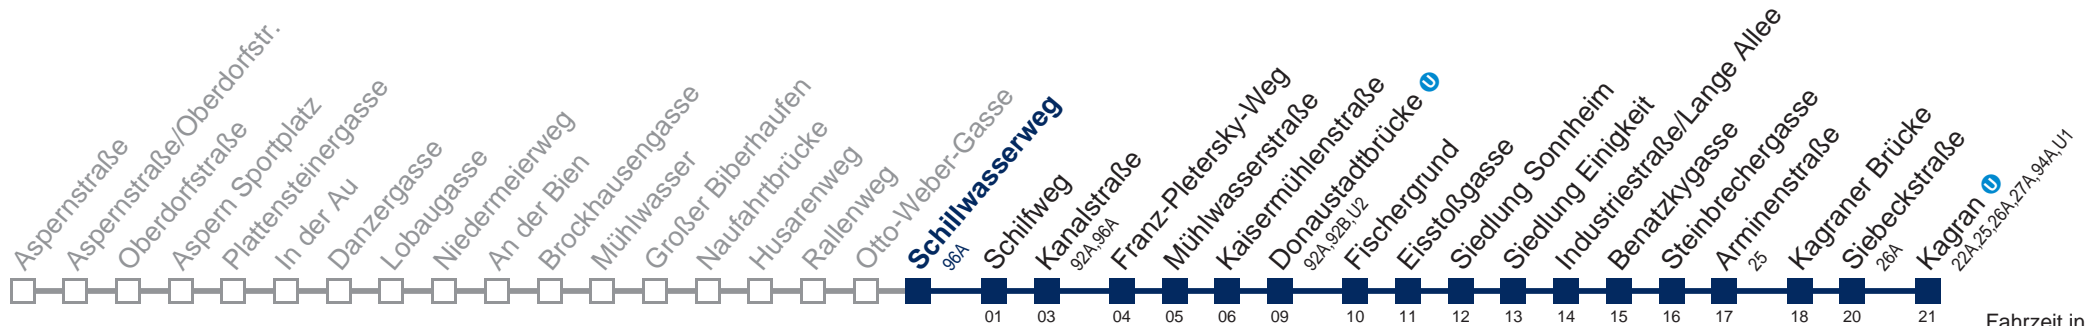

Am 24. und 31.12. Verkehr wie samstags

Kaufen Sie Ihre Tickets bequem mit der WienMobil-App.
Buy your tickets easily via our WienMobil app.

Auskunft Servicetelefon 01/7909 100
Änderungen vorbehalten

93A Kagran