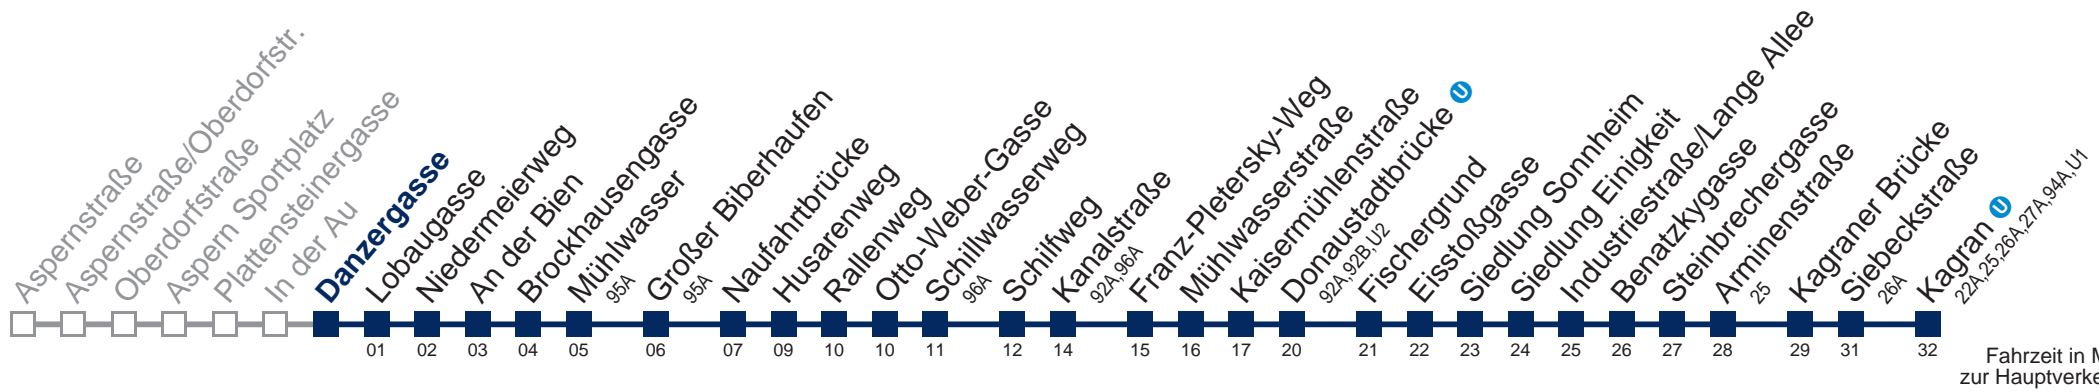

Am 24. und 31.12. Verkehr wie samstags

Kaufen Sie Ihre Tickets bequem mit der WienMobil-App.
Buy your tickets easily via our WienMobil app.

Auskunft Servicetelefon 01/7909 100
Änderungen vorbehalten

93A Kagran U