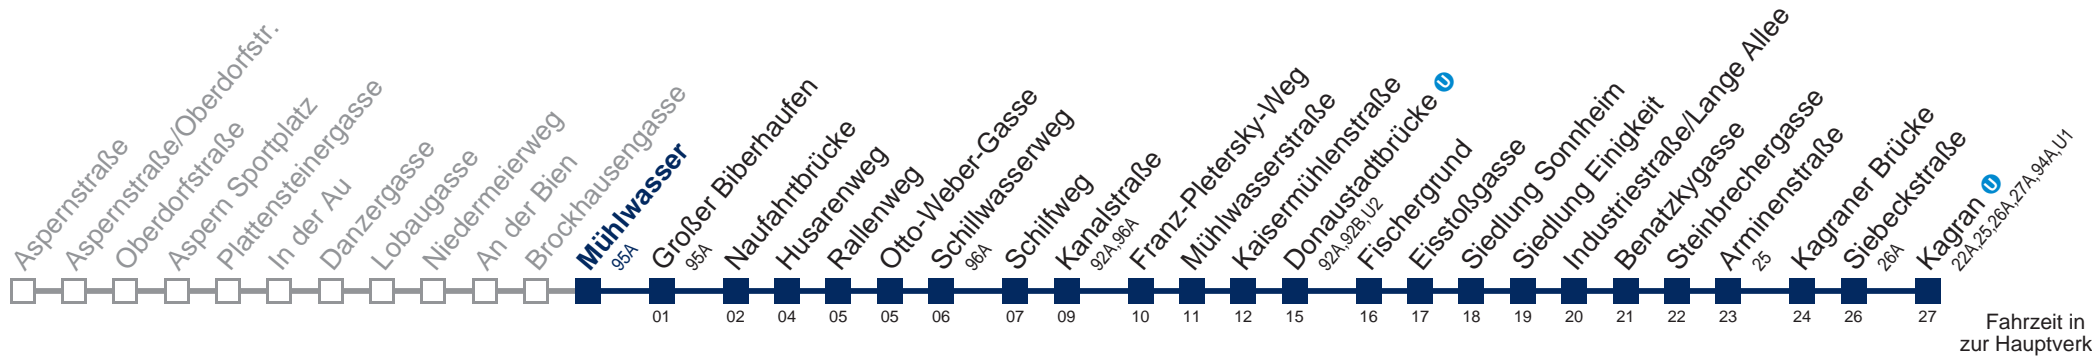

Am 24. und 31.12. Verkehr wie samstags

Kaufen Sie Ihre Tickets bequem mit der WienMobil-App.
Buy your tickets easily via our WienMobil app.

Auskunft Servicetelefon 01/7909 100
Änderungen vorbehalten

93A Kagran U