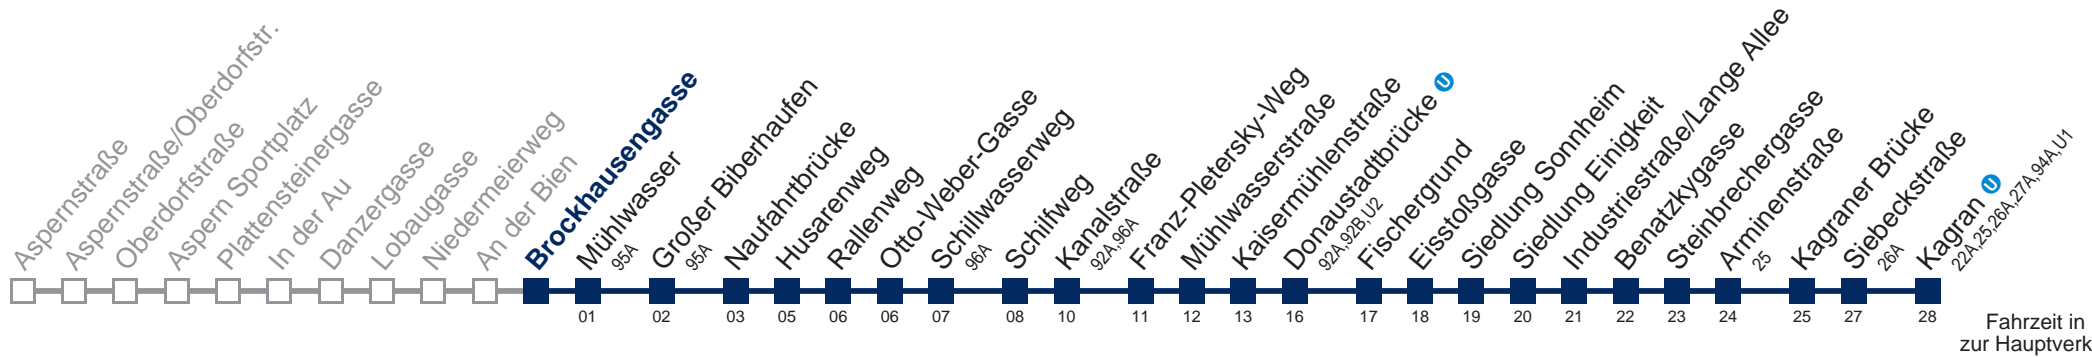

Am 24. und 31.12. Verkehr wie samstags

Kaufen Sie Ihre Tickets bequem mit der WienMobil-App.
Buy your tickets easily via our WienMobil app.

Auskunft Servicetelefon 01/7909 100
Änderungen vorbehalten

93A Kagran U