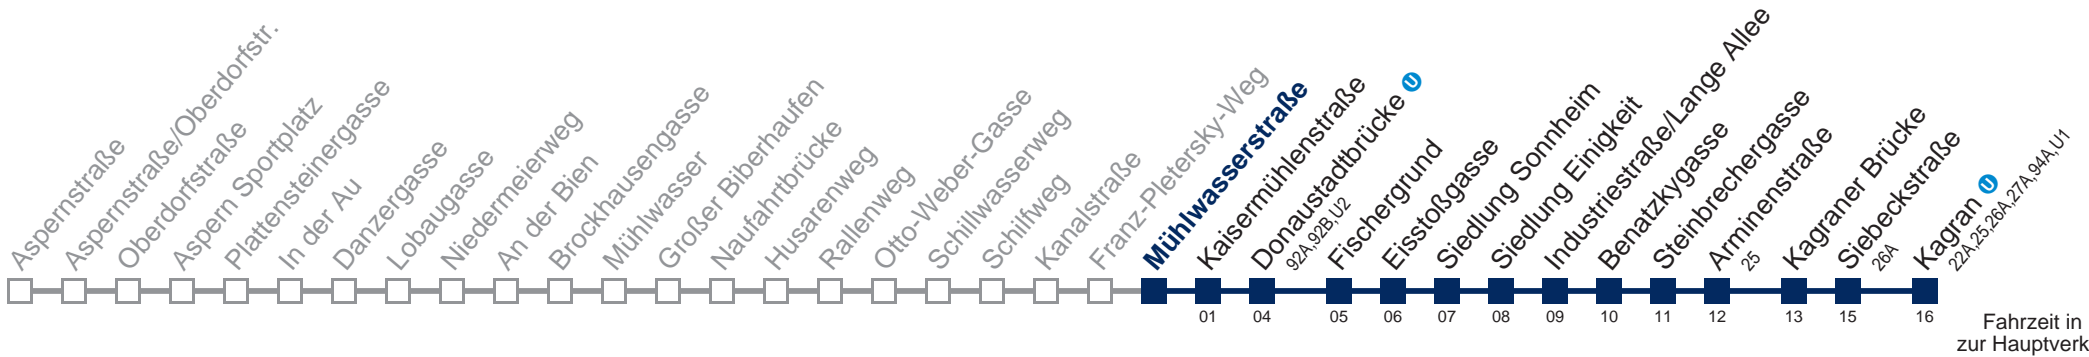

Am 24. und 31.12. Verkehr wie samstags

Kaufen Sie Ihre Tickets bequem mit der WienMobil-App.
Buy your tickets easily via our WienMobil app.

Auskunft Servicetelefon 01/7909 100
Änderungen vorbehalten

93A Kagran U