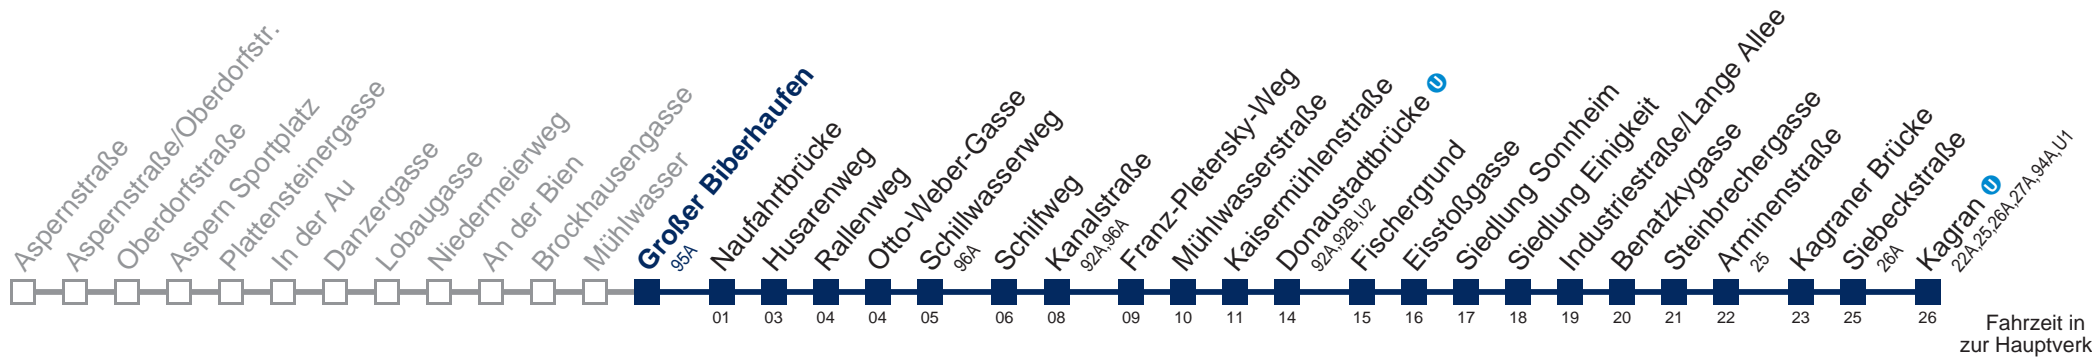

Am 24. und 31.12. Verkehr wie samstags

Kaufen Sie Ihre Tickets bequem mit der WienMobil-App.
Buy your tickets easily via our WienMobil app.

Auskunft Servicetelefon 01/7909 100
Änderungen vorbehalten

93A Kagran U