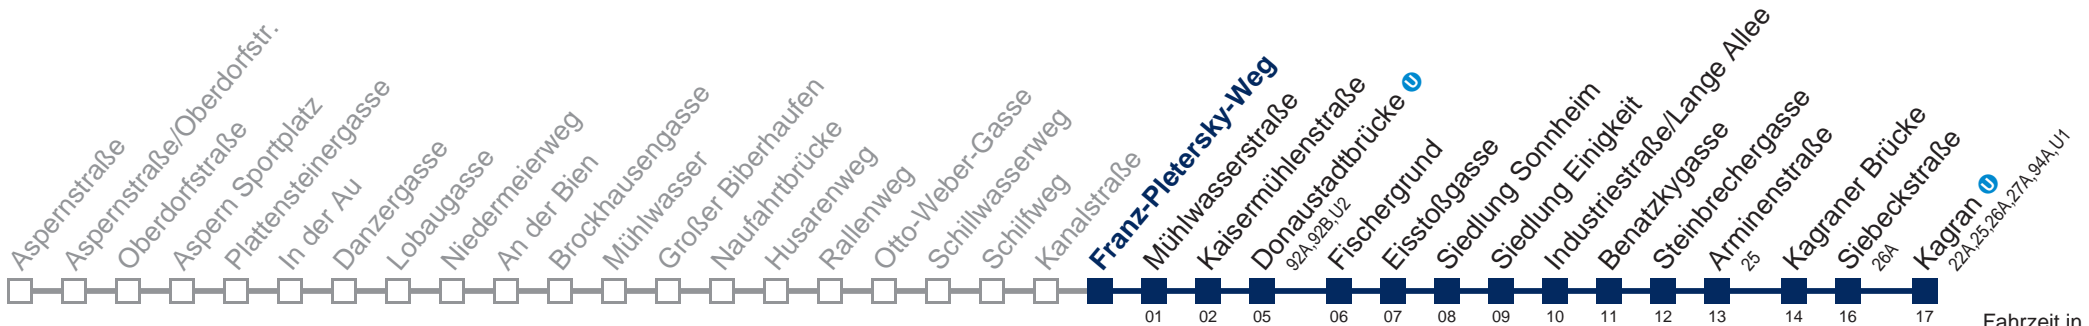

Am 24. und 31.12. Verkehr wie samstags

Kaufen Sie Ihre Tickets bequem mit der WienMobil-App.
Buy your tickets easily via our WienMobil app.

Auskunft Servicetelefon 01/7909 100
Änderungen vorbehalten

93A Kagran U