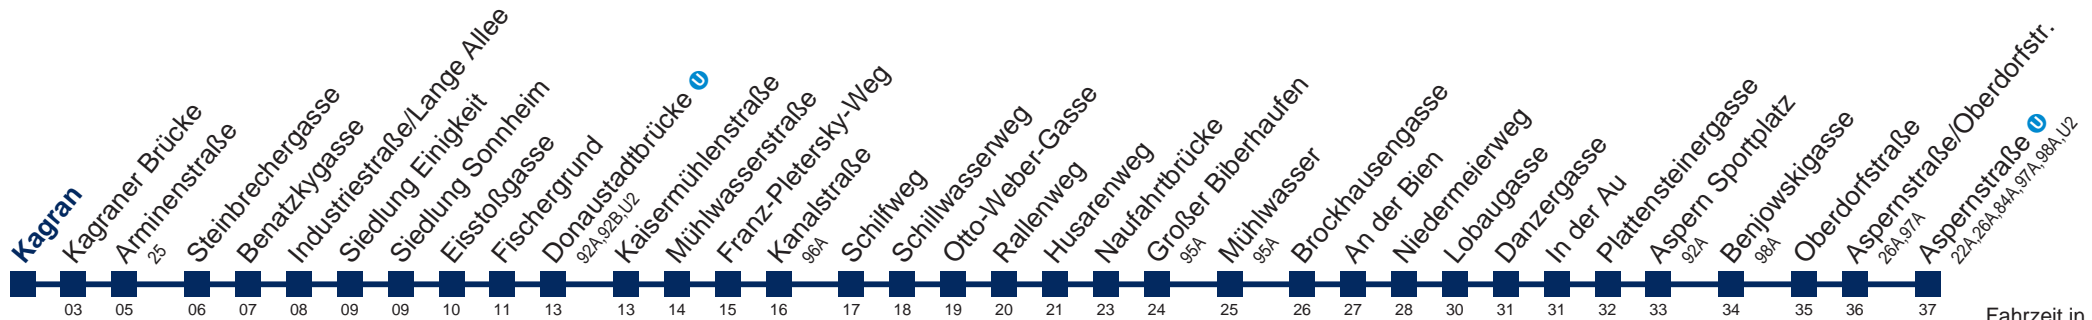

93A Aspernstraße U

Fahrzeit in Minuten zur Hauptverkehrszeit

Montag-Freitag (Schule)

4	48
5	03 18 33 48
6	03 18 33 40 48 55
7	03 10 18 25 33 40 48 55
8	03 10 18 25 33 40 48 55
9	03 18 33 48
10	03 18 33 48
11	03 18 33 48
12	03 18 33 48
13	03 18 33 48
14	03 18 33 40 48 55
15	03 10 18 25 33 40 48 55
16	03 10 18 25 33 40 48 55
17	03 10 18 25 33 40 48 55
18	03 18 33 48
19	03 18 35
20	05 35
21	05 35
22	05 35
23	05 35
0	05 47