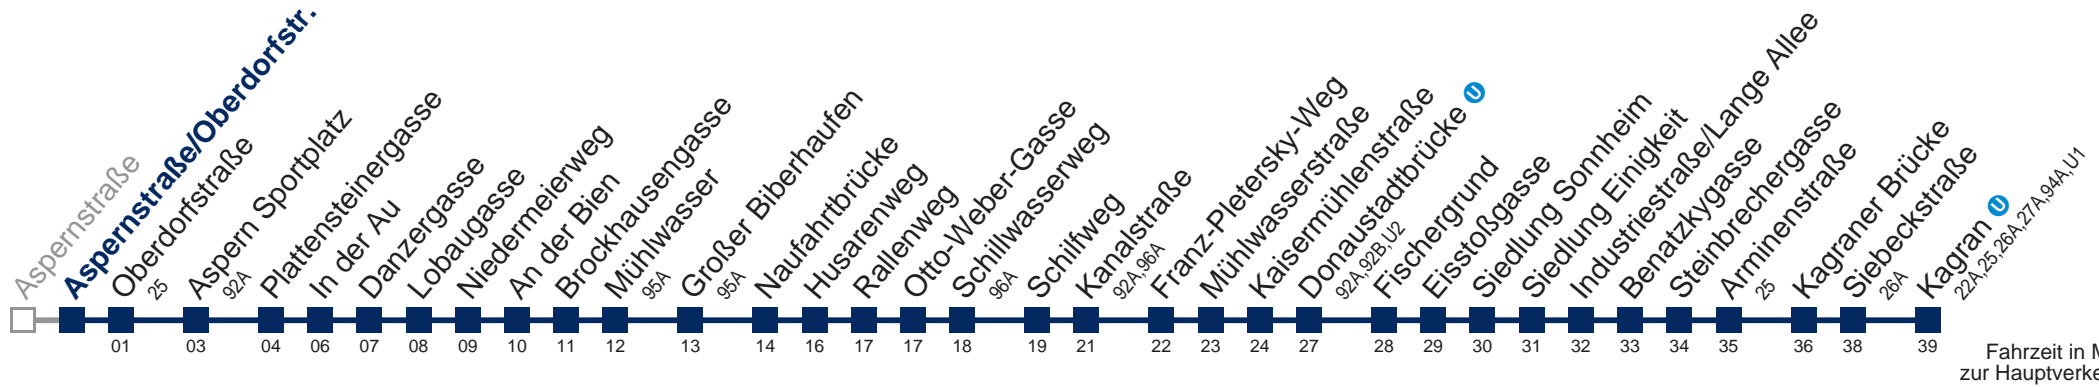

Am 24. und 31.12. Verkehr wie samstags

Kaufen Sie Ihre Tickets bequem mit der WienMobil-App.
Buy your tickets easily via our WienMobil app.

Auskunft Servicetelefon 01/7909 100
Änderungen vorbehalten

93A Kagran U