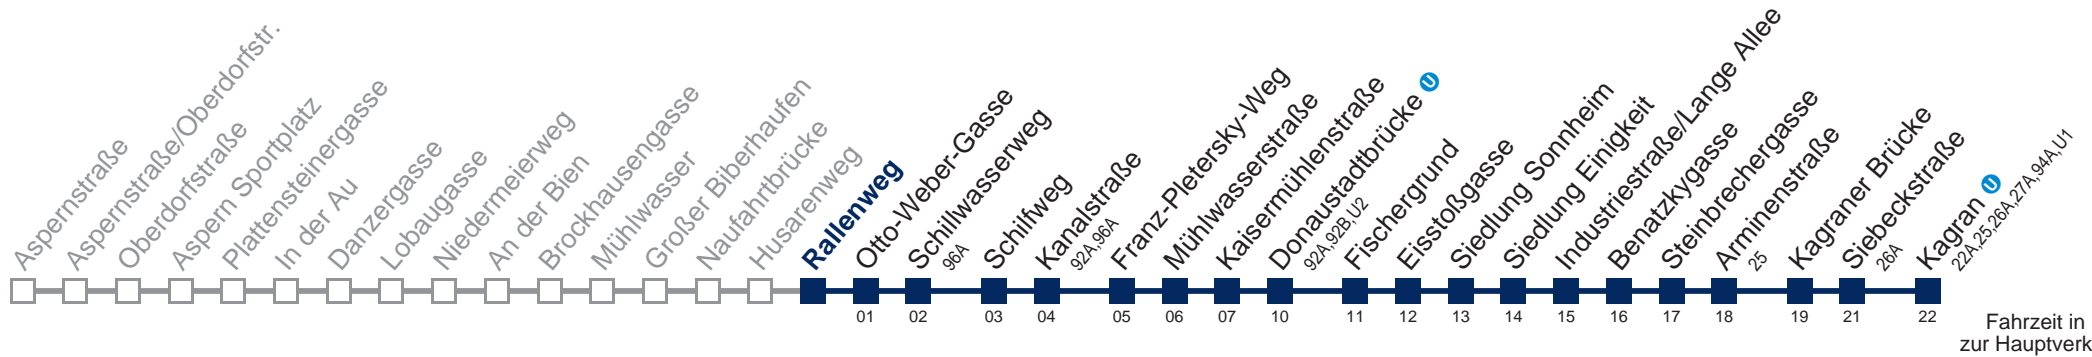

Am 24. und 31.12. Verkehr wie samstags

Kaufen Sie Ihre Tickets bequem mit der WienMobil-App.
Buy your tickets easily via our WienMobil app.

Auskunft Servicetelefon 01/7909 100
Änderungen vorbehalten

93A Kagran U