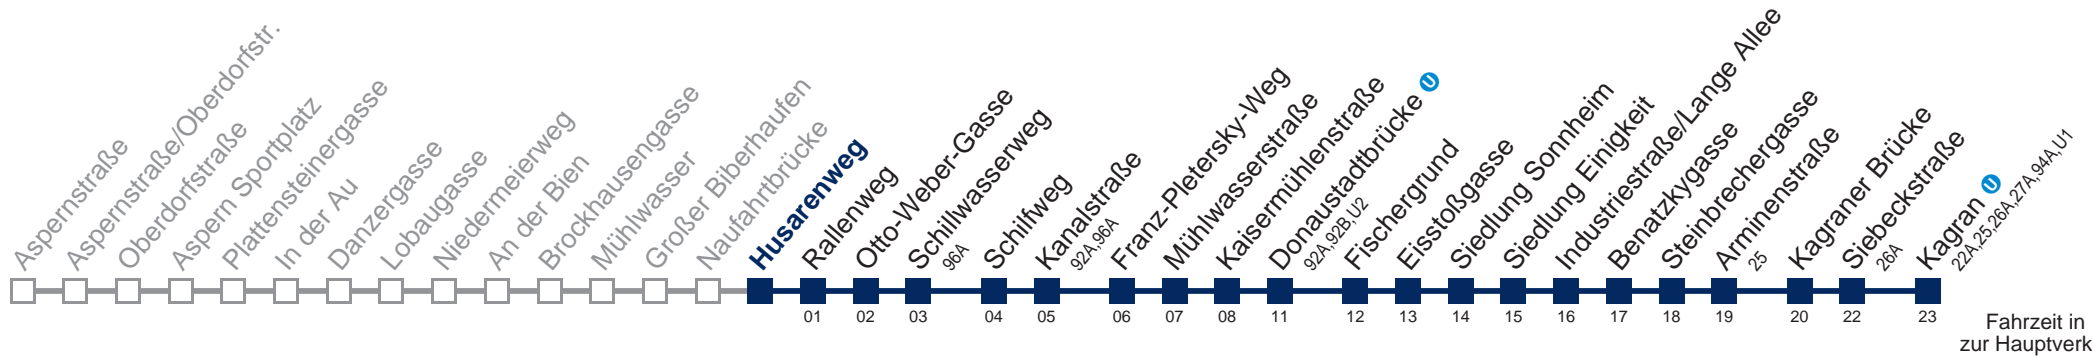

Am 24. und 31.12. Verkehr wie samstags

Kaufen Sie Ihre Tickets bequem mit der WienMobil-App.
Buy your tickets easily via our WienMobil app.

Auskunft Servicetelefon 01/7909 100
Änderungen vorbehalten

93A Kagran U