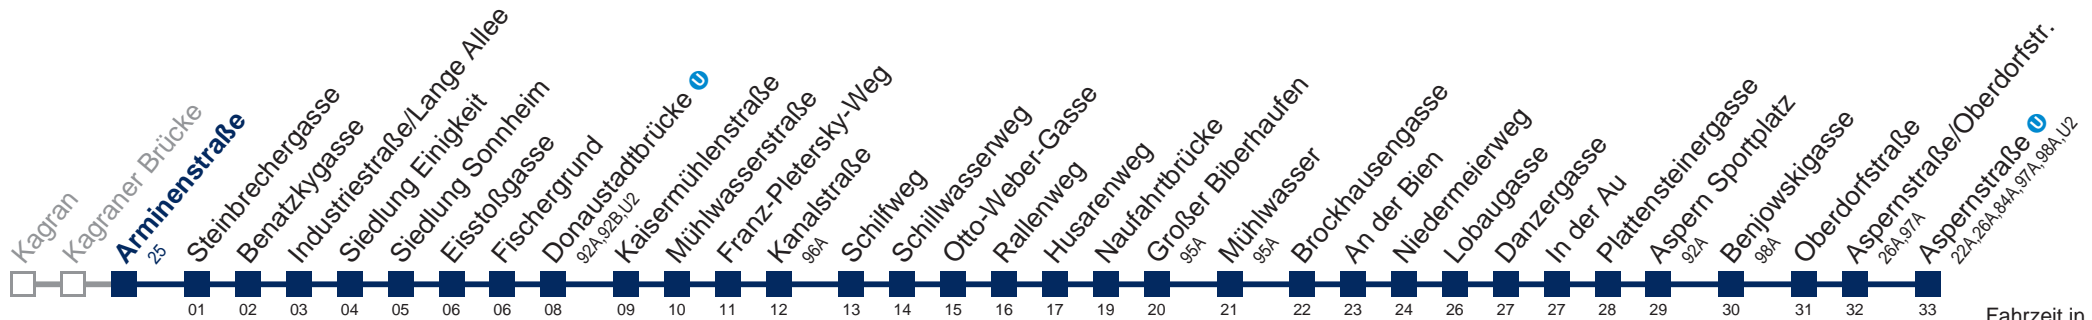

bis Donaustadtbrücke U

WienMobil

Kaufen Sie Ihre Tickets bequem mit der WienMobil-App.
Buy your tickets easily via our WienMobil app.

Auskunft Servicetelefon 01/7909 100
Änderungen vorbehalten

93A Aspernstraße U