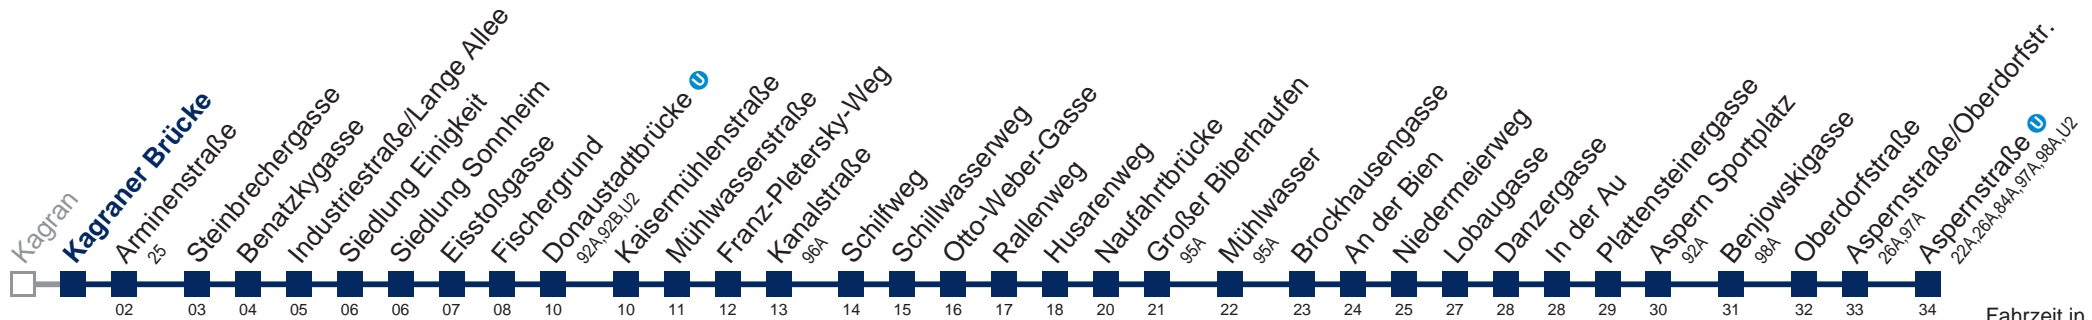

bis Donaustadtbrücke U

Kaufen Sie Ihre Tickets bequem mit der WienMobil-App.
Buy your tickets easily via our WienMobil app.

93A Aspernstraße U

Fahrzeit in Minuten zur Hauptverkehrszeit

Montag-Freitag (Schule)