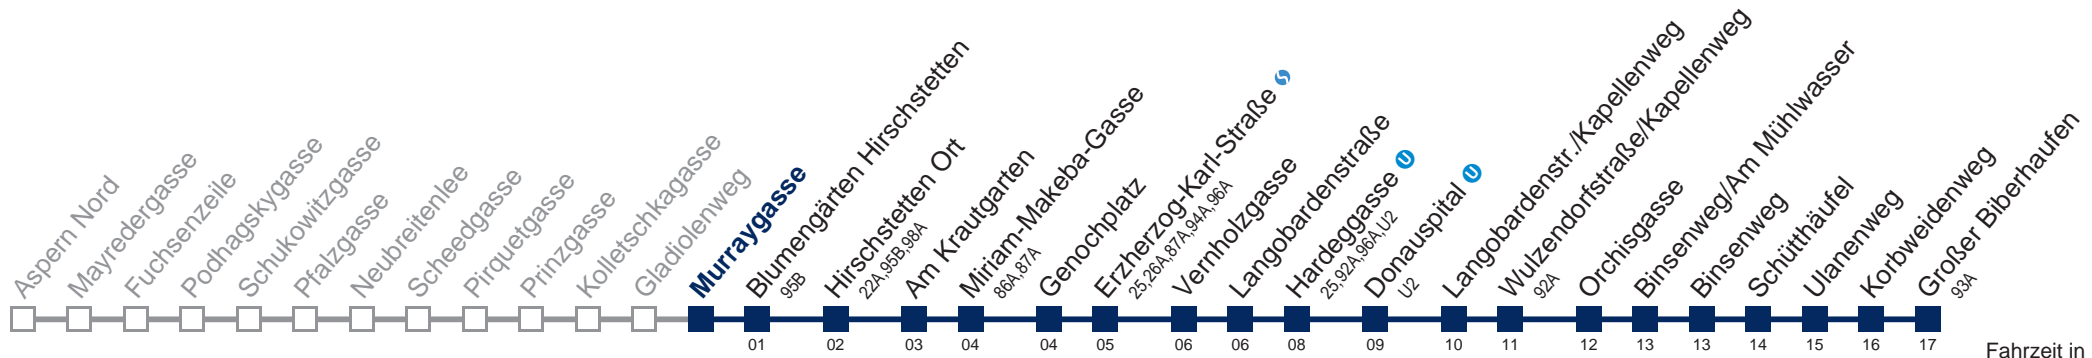

95A Großer Biberhaufen

Fahrzeit in Minuten zur Hauptverkehrszeit

Montag-Freitag (Schule)

5	16 31 46
6	01 11 21 31 41 51
7	01 11 19 26 34 41 51
8	01 11 21 31 46
9	01 16 31 51
10	11 31 51
11	11 31 51
12	11 31 46
13	01 16 31 46
14	01 16 31 46
15	01 16 31 46
16	01 16 31 46
17	01 16 31 46
18	01 16 31 46
19	01 16 31 46
20	01 16 31 51
21	11 32
22	02 32
23	02 32
0	02 32
1	05 23

Montag-Freitag (Ferien)

5	16 31 46
6	01 16 31 46
7	01 16 31 46
8	01 16 31 46
9	01 16 31 51
10	11 31 51
11	11 31 51
12	11 31 46
13	01 16 31 46
14	01 16 31 46
15	01 16 31 46
16	01 16 31 46
17	01 16 31 46
18	01 16 31 46
19	01 16 31 46
20	01 16 31 51
21	11 32
22	02 32
23	02 32
0	02 32
1	05 23

Samstag

5	32
6	02 32
7	02 31 51
8	11 31 51
9	11 31 51
10	11 31 51
11	11 31 51
12	11 31 51
13	11 31 51
14	11 31 51
15	11 31 51
16	11 31 51
17	11 31 51
18	11 31 51
19	11 31 51
20	11 32
21	02 32
22	02 32
23	02 32
0	02 32
1	05 23

Sonn- und Feiertags

5	32
6	02 32
7	02 32
8	02 31 51
9	11 31 51
10	11 31 51
11	11 31 51
12	11 31 51
13	11 31 51
14	11 31 51
15	11 31 51
16	11 31 51
17	11 31 51
18	11 31 51
19	11 31 51
20	11 32
21	02 32
22	02 32
23	02 32
0	02 32
1	05 23

Am 24. und 31.12. Verkehr wie samstags

□ bis Erzherzog-Karl-Straße

WienMobil

Kaufen Sie Ihre Tickets bequem mit der WienMobil-App.
Buy your tickets easily via our WienMobil app.

Auskunft Servicetelefon 01/7909 100
Änderungen vorbehalten