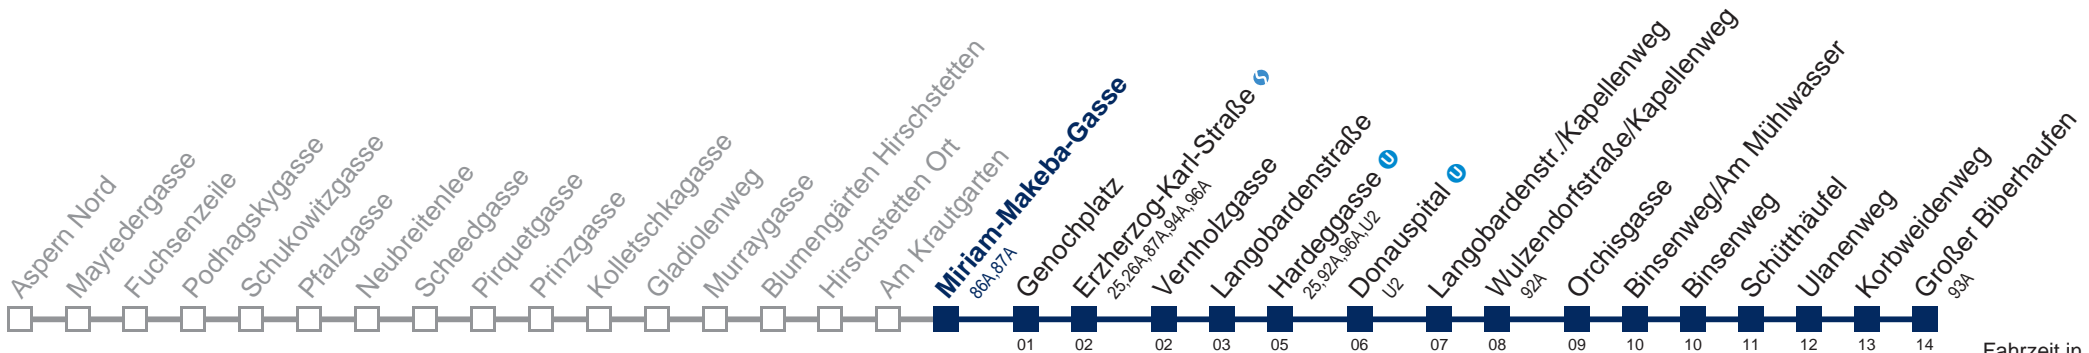

95A Großer Biberhaufen

Fahrzeit in Minuten zur Hauptverkehrszeit

Montag-Freitag (Schule)

5	19 34 49
6	04 14 24 34 44 54
7	04 14 22 30 37 45 54
8	04 14 24 34 49
9	04 19 34 54
10	14 34 54
11	14 34 54
12	14 34 49
13	04 19 34 49
14	04 19 34 49
15	04 19 34 49
16	04 19 34 49
17	04 19 34 49
18	04 19 34 49
19	04 19 34 49
20	04 19 34 54
21	14 35
22	05 35
23	05 35
0	05 35
1	08 27

Montag-Freitag (Ferien)

5	19 34 49
6	04 19 34 49
7	04 19 34 49
8	04 19 34 49
9	04 19 34 54
10	14 34 54
11	14 34 54
12	14 34 49
13	04 19 34 49
14	04 19 34 49
15	04 19 34 49
16	04 19 34 49
17	04 19 34 49
18	04 19 34 49
19	04 19 34 49
20	04 19 34 54
21	14 35
22	05 35
23	05 35
0	05 35
1	08 27

Samstag

5	35
6	05 35
7	05 34 54
8	14 34 54
9	14 34 54
10	14 34 54
11	14 34 54
12	14 34 54
13	14 34 54
14	14 34 54
15	14 34 54
16	14 34 54
17	14 34 54
18	14 34 54
19	14 34 54
20	14 35
21	05 35
22	05 35
23	05 35
0	05 35
1	08 27

Sonn- und Feiertags

5	35
6	05 35
7	05 35
8	05 34 54
9	14 34 54
10	14 34 54
11	14 34 54
12	14 34 54
13	14 34 54
14	14 34 54
15	14 34 54
16	14 34 54
17	14 34 54
18	14 34 54
19	14 34 54
20	14 35
21	05 35
22	05 35
23	05 35
0	05 35
1	08 27

Am 24. und 31.12. Verkehr wie samstags

□ bis Erzherzog-Karl-Straße

Kaufen Sie Ihre Tickets bequem mit der WienMobil-App.
Buy your tickets easily via our WienMobil app.

Auskunft Servicetelefon 01/7909 100
Änderungen vorbehalten