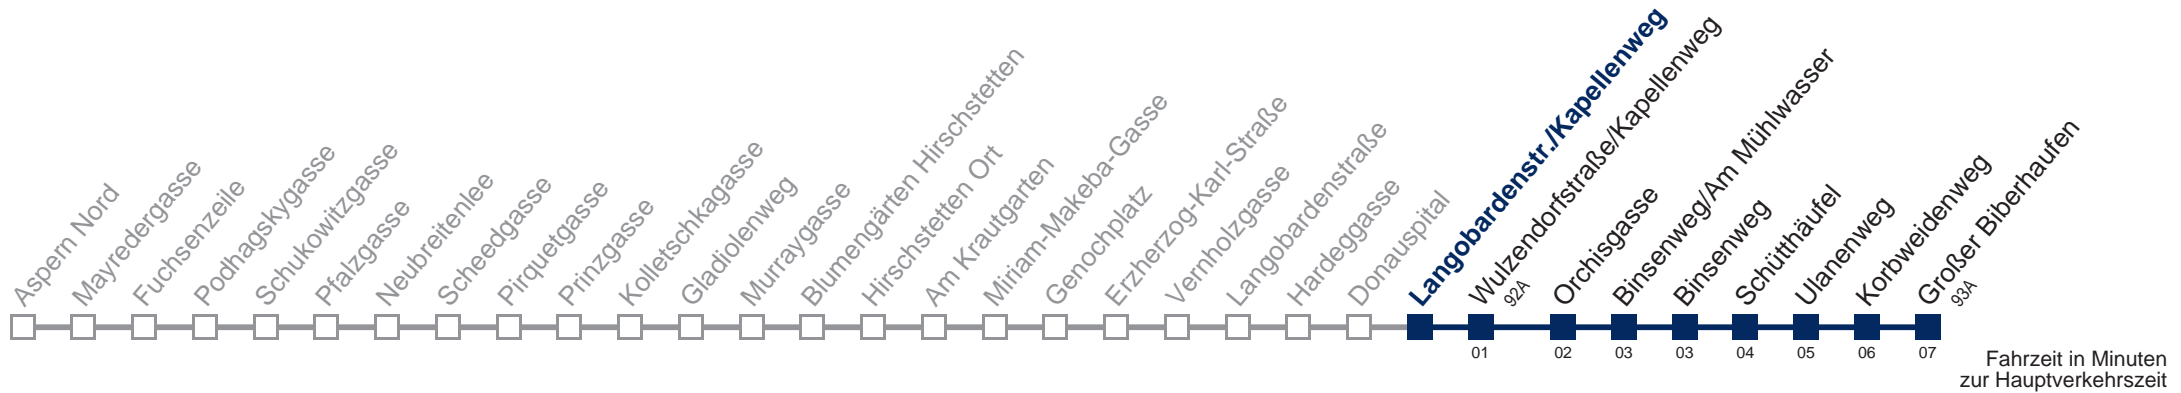

Am 24. und 31.12. Verkehr wie samstags

Kaufen Sie Ihre Tickets bequem mit der WienMobil-App.
Buy your tickets easily via our WienMobil app.

Auskunft Servicetelefon 01/7909 100
Änderungen vorbehalten

95A Großer Biberhaufen