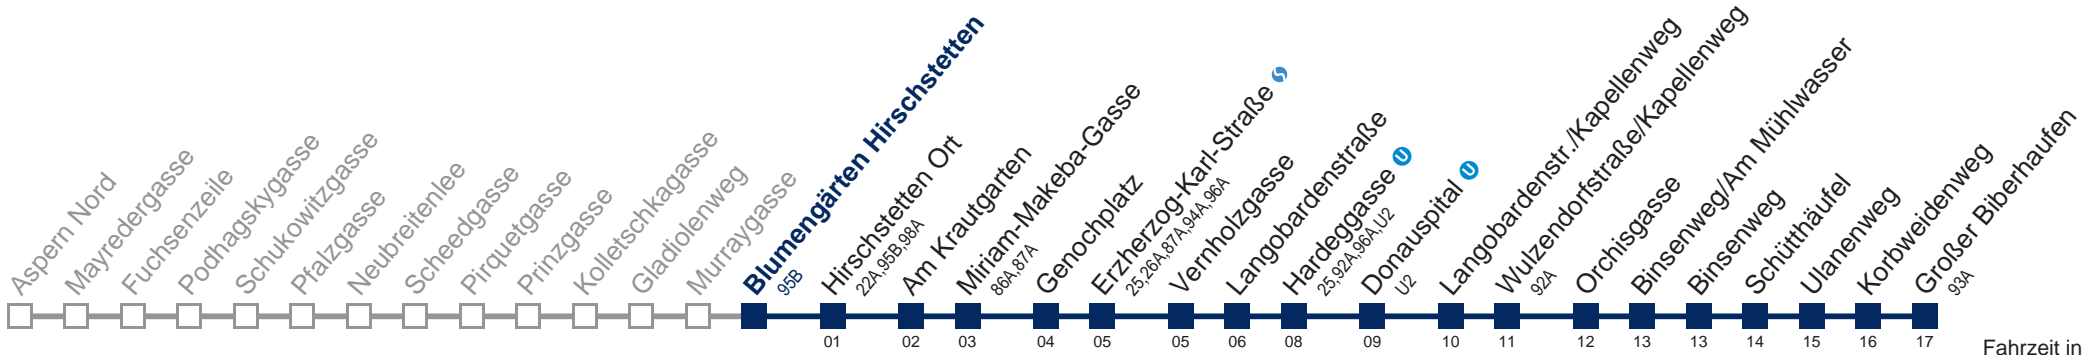

95A Großer Biberhaufen

Fahrzeit in Minuten zur Hauptverkehrszeit

Montag-Freitag (Schule)

5	16 31 46
6	01 11 21 31 41 51
7	01 11 19 27 34 42 51
8	01 11 21 31 46
9	01 16 31 51
10	11 31 51
11	11 31 51
12	11 31 46
13	01 16 31 46
14	01 16 31 46
15	01 16 31 46
16	01 16 31 46
17	01 16 31 46
18	01 16 31 46
19	01 16 31 46
20	01 16 31 51
21	11 32
22	02 32
23	02 32
0	02 32
1	05 24

Montag-Freitag (Ferien)

5	16 31 46
6	01 16 31 46
7	01 16 31 46
8	01 16 31 46
9	01 16 31 51
10	11 31 51
11	11 31 51
12	11 31 46
13	01 16 31 46
14	01 16 31 46
15	01 16 31 46
16	01 16 31 46
17	01 16 31 46
18	01 16 31 46
19	01 16 31 46
20	01 16 31 51
21	11 32
22	02 32
23	02 32
0	02 32
1	05 24

Samstag

5	32
6	02 32
7	02 31 51
8	11 31 51
9	11 31 51
10	11 31 51
11	11 31 51
12	11 31 51
13	11 31 51
14	11 31 51
15	11 31 51
16	11 31 51
17	11 31 51
18	11 31 51
19	11 31 51
20	11 32
21	02 32
22	02 32
23	02 32
0	02 32
1	05 24

Sonn- und Feiertags

5	32
6	02 32
7	02 32
8	02 31 51
9	11 31 51
10	11 31 51
11	11 31 51
12	11 31 51
13	11 31 51
14	11 31 51
15	11 31 51
16	11 31 51
17	11 31 51
18	11 31 51
19	11 31 51
20	11 32
21	02 32
22	02 32
23	02 32
0	02 32
1	05 24

Am 24. und 31.12. Verkehr wie samstags

□ bis Erzherzog-Karl-Straße

Kaufen Sie Ihre Tickets bequem mit der WienMobil-App.
Buy your tickets easily via our WienMobil app.

Auskunft Servicetelefon 01/7909 100
Änderungen vorbehalten