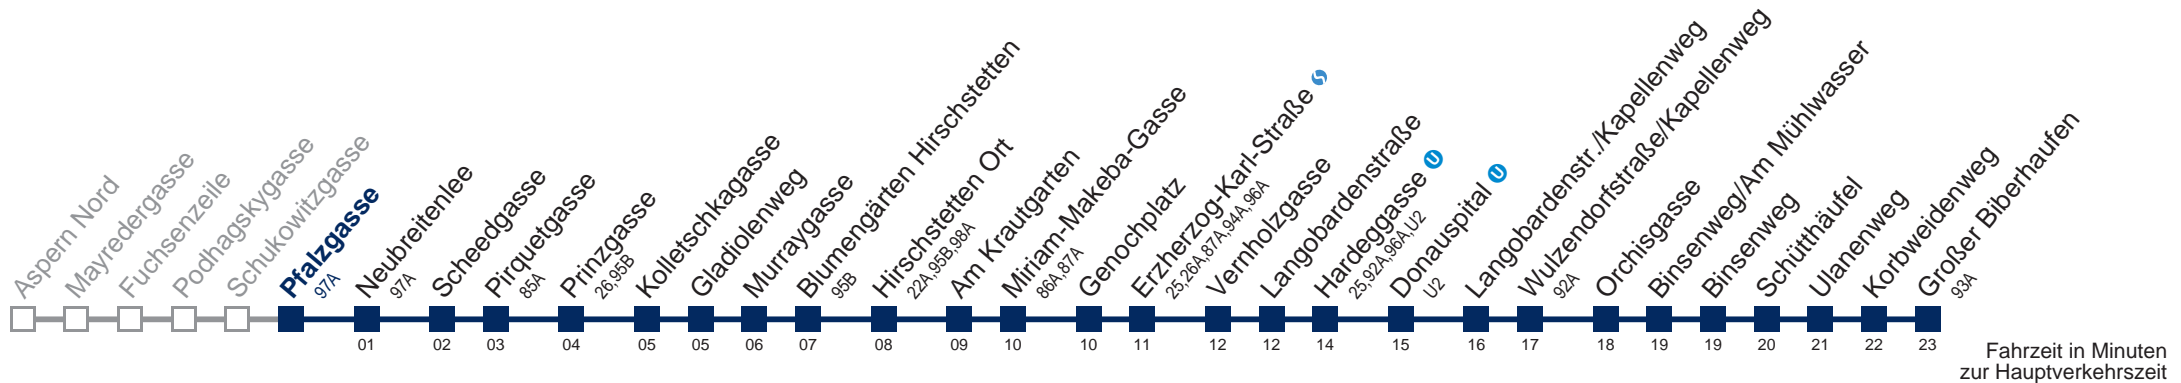

Am 24. und 31.12. Verkehr wie samstags

bis Erzherzog-Karl-Straße

Kaufen Sie Ihre Tickets bequem mit der WienMobil-App.
Buy your tickets easily via our WienMobil app.

95A Großer Biberhaufen

Montag-Freitag (Schule)