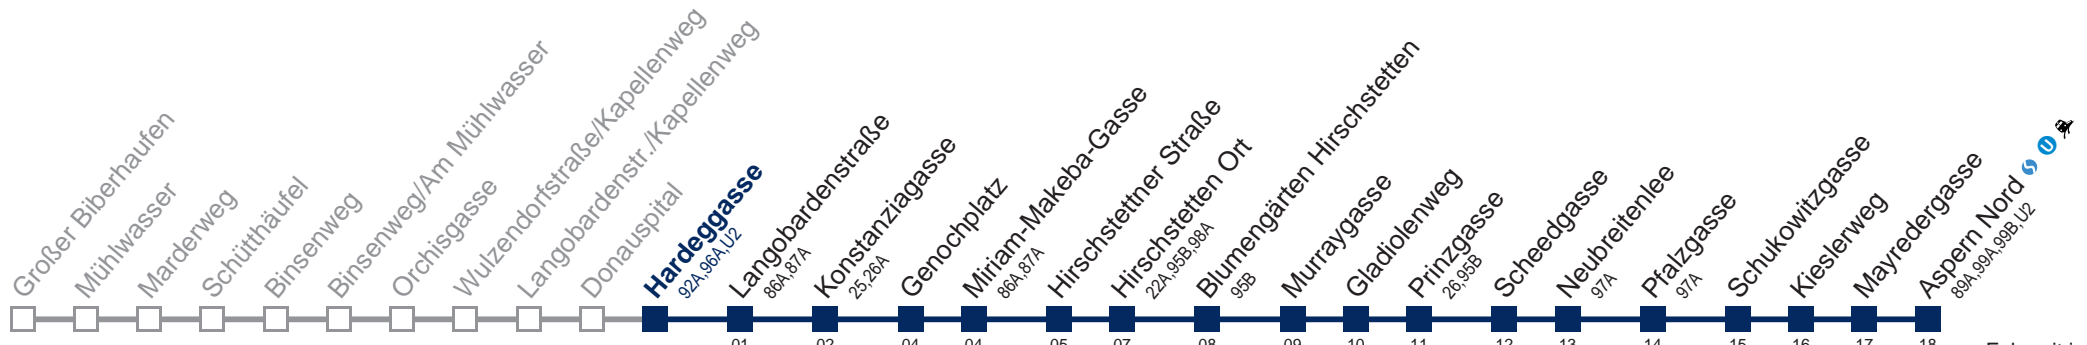

Am 24. und 31.12. Verkehr wie samstags

Kaufen Sie Ihre Tickets bequem mit der WienMobil-App.
Buy your tickets easily via our WienMobil app.

Auskunft Servicetelefon 01/7909 100
Änderungen vorbehalten

95A Aspern Nord