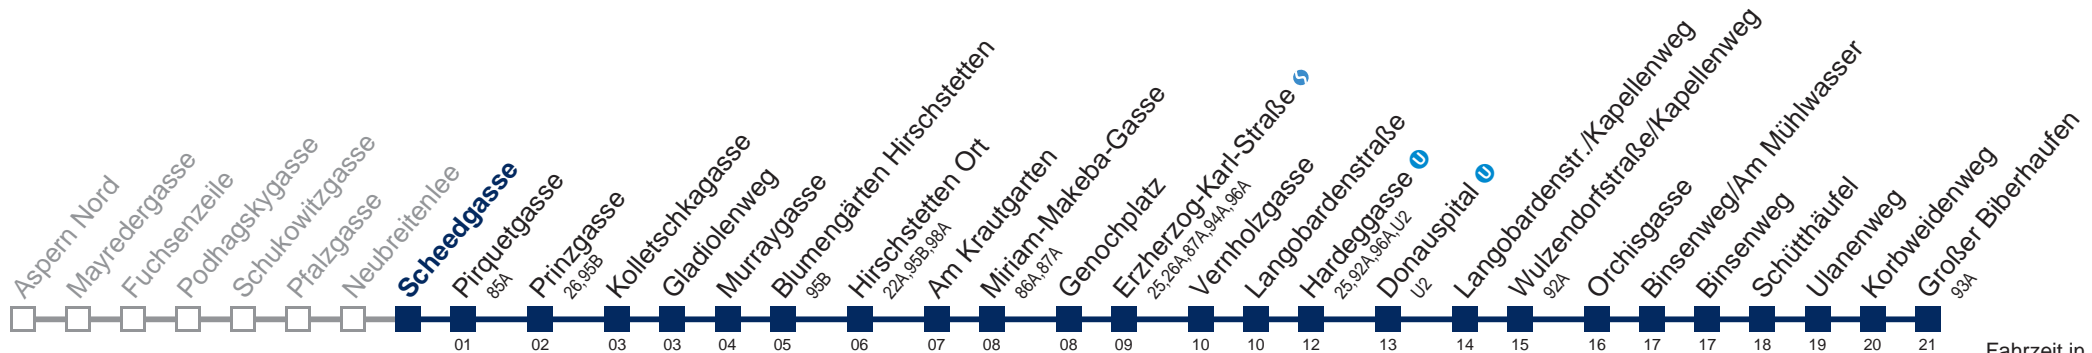

95A Großer Biberhaufen

Fahrzeit in Minuten zur Hauptverkehrszeit

Montag-Freitag (Schule)

5	12 27 42 57
6	07 17 27 37 47 57
7	07 15 22 30 37 47 57
8	07 17 27 42 57
9	12 27 47
10	07 27 47
11	07 27 47
12	07 27 42 57
13	12 27 42 57
14	12 27 42 57
15	12 27 42 57
16	12 27 42 57
17	12 27 42 57
18	12 27 42 57
19	12 27 42 57
20	12 27 47
21	07 28 58
22	28 58
23	28 58
0	28
1	01|19

Montag-Freitag (Ferien)

5	12 27 42 57
6	12 27 42 57
7	12 27 42 57
8	12 27 42 57
9	12 27 47
10	07 27 47
11	07 27 47
12	07 27 42 57
13	12 27 42 57
14	12 27 42 57
15	12 27 42 57
16	12 27 42 57
17	12 27 42 57
18	12 27 42 57
19	12 27 42 57
20	12 27 47
21	07 28 58
22	28 58
23	28 58
0	28
1	01|19

Samstag

5	28 58
6	28 58
7	27 47
8	07 27 47
9	07 27 47
10	07 27 47
11	07 27 47
12	07 27 47
13	07 27 47
14	07 27 47
15	07 27 47
16	07 27 47
17	07 27 47
18	07 27 47
19	07 27 47
20	07 28 58
21	28 58
22	28 58
23	28 58
0	28
1	01|19

Sonn- und Feiertags

5	28 58
6	28 58
7	28 58
8	27 47
9	07 27 47
10	07 27 47
11	07 27 47
12	07 27 47
13	07 27 47
14	07 27 47
15	07 27 47
16	07 27 47
17	07 27 47
18	07 27 47
19	07 27 47
20	07 28 58
21	28 58
22	28 58
23	28 58
0	28
1	01|19

Am 24. und 31.12. Verkehr wie samstags

□ bis Erzherzog-Karl-Straße ↻

Kaufen Sie Ihre Tickets bequem mit der WienMobil-App.
Buy your tickets easily via our WienMobil app.

Auskunft Servicetelefon 01/7909 100
Änderungen vorbehalten