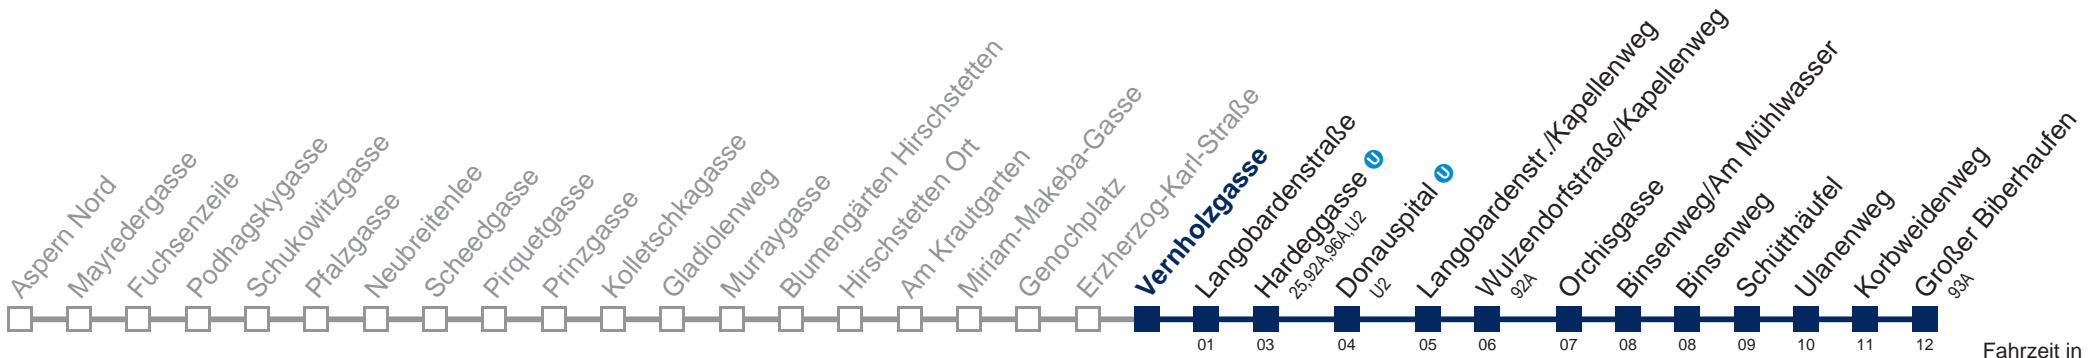

Am 24. und 31.12. Verkehr wie samstags

Kaufen Sie Ihre Tickets bequem mit der WienMobil-App.
Buy your tickets easily via our WienMobil app.

Auskunft Servicetelefon 01/7909 100
Änderungen vorbehalten

95A Großer Biberhaufen