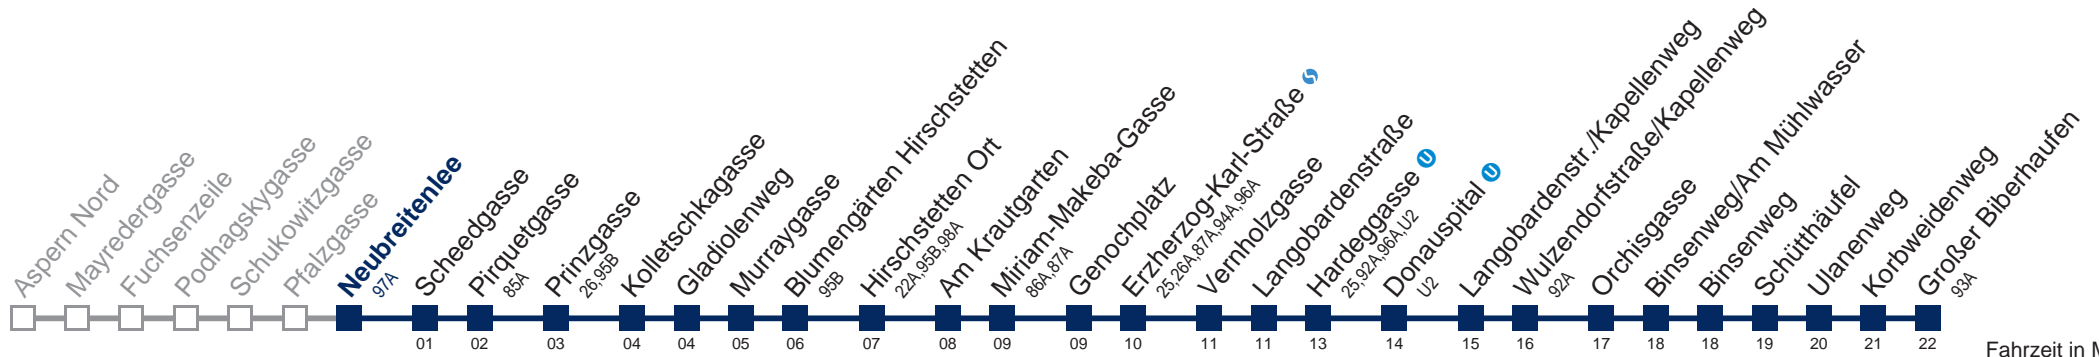

Am 24. und 31.12. Verkehr wie samstags

bis Erzherzog-Karl-Straße

Kaufen Sie Ihre Tickets bequem mit der WienMobil-App.
Buy your tickets easily via our WienMobil app.

95A Großer Biberhaufen

Fahrzeit in Minuten zur Hauptverkehrszeit