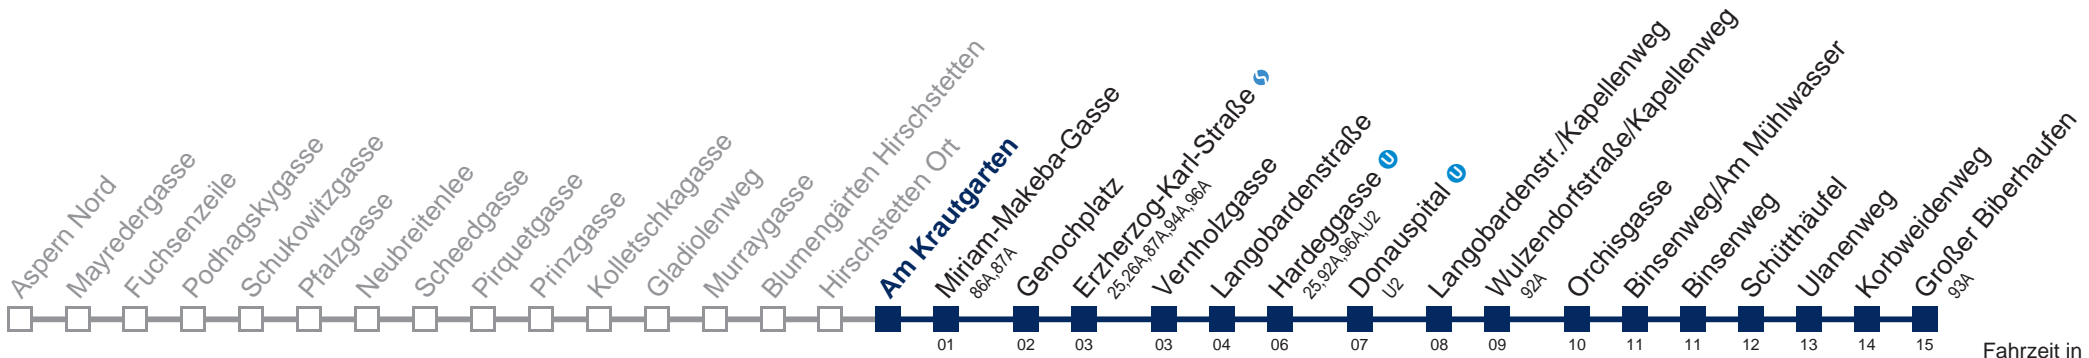

95A Großer Biberhaufen

Fahrzeit in Minuten zur Hauptverkehrszeit

Montag-Freitag (Schule)

5	18 33 48
6	03 13 23 33 43 53
7	03 13 21 29 36 44 53
8	03 13 23 33 48
9	03 18 33 53
10	13 33 53
11	13 33 53
12	13 33 48
13	03 18 33 48
14	03 18 33 48
15	03 18 33 48
16	03 18 33 48
17	03 18 33 48
18	03 18 33 48
19	03 18 33 48
20	03 18 33 53
21	13 34
22	04 34
23	04 34
0	04 34
1	07 26

Montag-Freitag (Ferien)

5	18 33 48
6	03 18 33 48
7	03 18 33 48
8	03 18 33 48
9	03 18 33 53
10	13 33 53
11	13 33 53
12	13 33 48
13	03 18 33 48
14	03 18 33 48
15	03 18 33 48
16	03 18 33 48
17	03 18 33 48
18	03 18 33 48
19	03 18 33 48
20	03 18 33 53
21	13 34
22	04 34
23	04 34
0	04 34
1	07 26

Samstag

5	34
6	04 34
7	04 33 53
8	13 33 53
9	13 33 53
10	13 33 53
11	13 33 53
12	13 33 53
13	13 33 53
14	13 33 53
15	13 33 53
16	13 33 53
17	13 33 53
18	13 33 53
19	13 33 53
20	13 34
21	04 34
22	04 34
23	04 34
0	04 34
1	07 26

Sonn- und Feiertags

5	34
6	04 34
7	04 34
8	04 33 53
9	13 33 53
10	13 33 53
11	13 33 53
12	13 33 53
13	13 33 53
14	13 33 53
15	13 33 53
16	13 33 53
17	13 33 53
18	13 33 53
19	13 33 53
20	13 34
21	04 34
22	04 34
23	04 34
0	04 34
1	07 26

Am 24. und 31.12. Verkehr wie samstags

□ bis Erzherzog-Karl-Straße

Kaufen Sie Ihre Tickets bequem mit der WienMobil-App.
Buy your tickets easily via our WienMobil app.

Auskunft Servicetelefon 01/7909 100
Änderungen vorbehalten