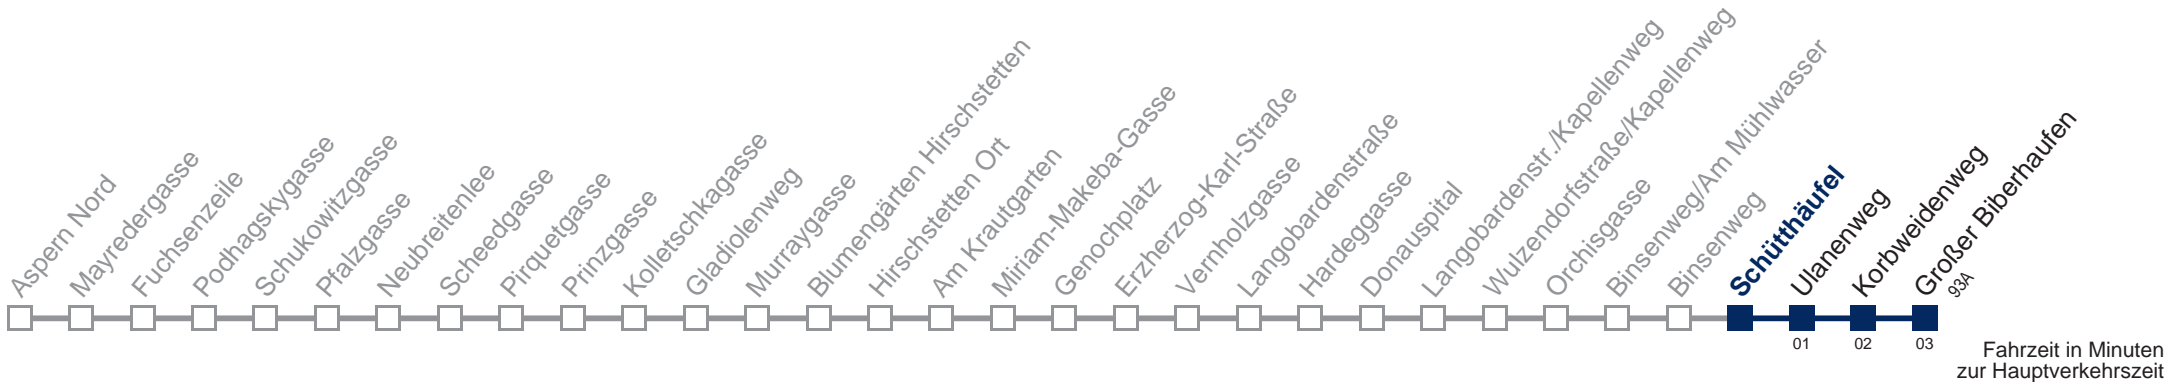

Am 24. und 31.12. Verkehr wie samstags

Kaufen Sie Ihre Tickets bequem mit der WienMobil-App.
Buy your tickets easily via our WienMobil app.

Auskunft Servicetelefon 01/7909 100
Änderungen vorbehalten

95A Großer Biberhaufen