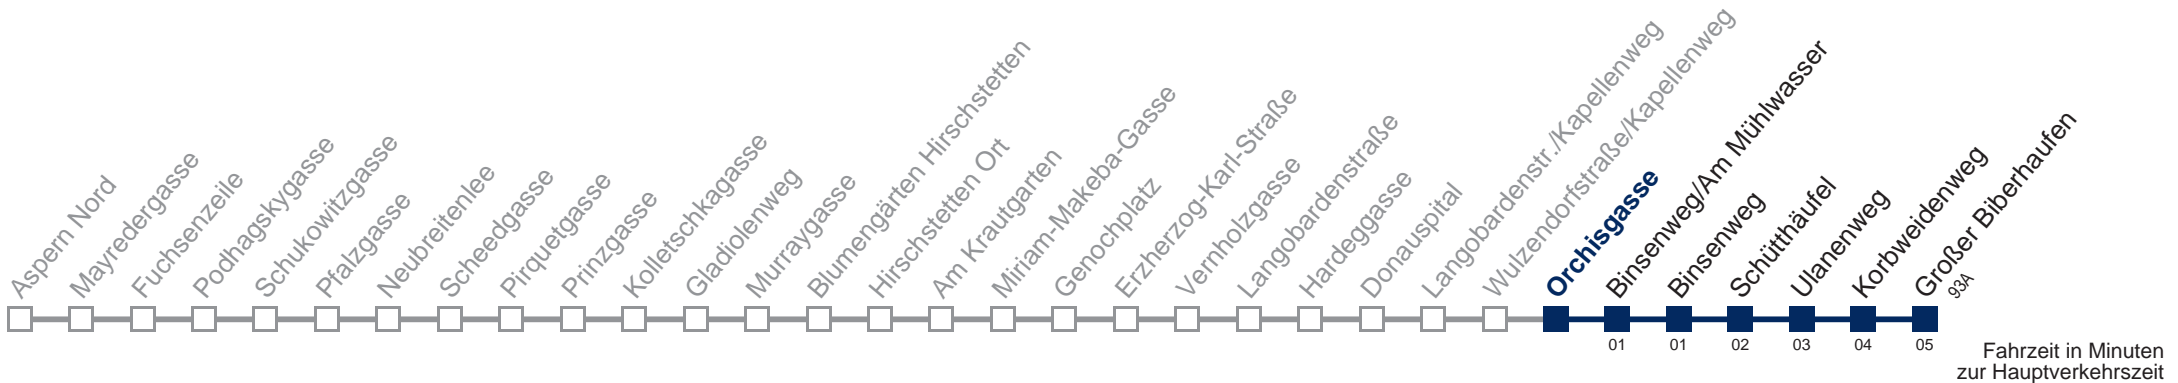

Am 24. und 31.12. Verkehr wie samstags

Kaufen Sie Ihre Tickets bequem mit der WienMobil-App.
Buy your tickets easily via our WienMobil app.

Auskunft Servicetelefon 01/7909 100
Änderungen vorbehalten

95A Großer Biberhaufen