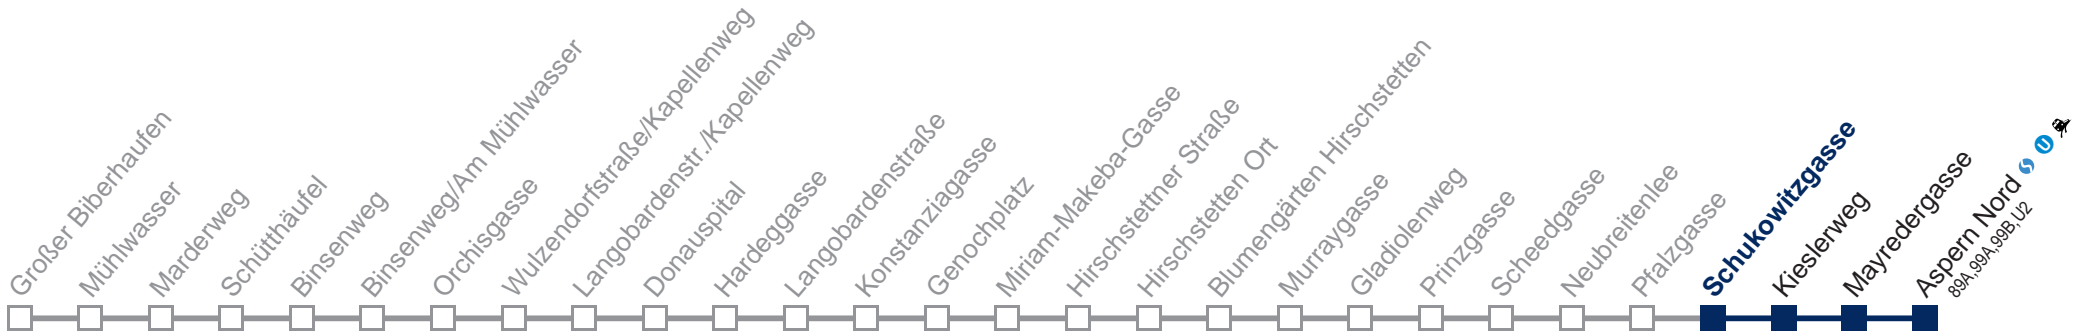

Am 24. und 31.12. Verkehr wie samstags

Kaufen Sie Ihre Tickets bequem mit der WienMobil-App.
Buy your tickets easily via our WienMobil app.

Auskunft Servicetelefon 01/7909 100
Änderungen vorbehalten

95A Aspern Nord