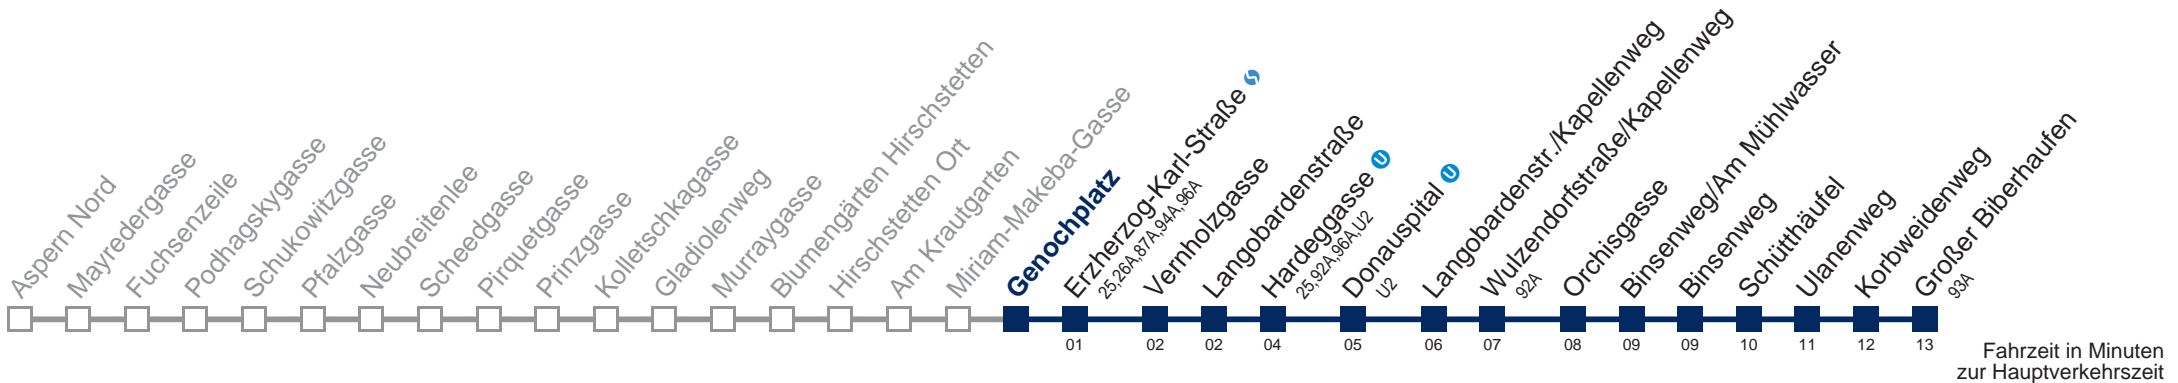

95A Großer Biberhaufen

Montag-Freitag (Schule)

5	20 35 50
6	05 15 25 35 45 55
7	05 15 23 30 38 45 55
8	05 15 25 35 50
9	05 20 35 55
10	15 35 55
11	15 35 55
12	15 35 50
13	05 20 35 50
14	05 20 35 50
15	05 20 35 50
16	05 20 35 50
17	05 20 35 50
18	05 20 35 50
19	05 20 35 50
20	05 20 35 55
21	15 36
22	06 36
23	06 36
0	06 36
1	09|27

Montag-Freitag (Ferien)

5	20 35 50
6	05 20 35 50
7	05 20 35 50
8	05 20 35 50
9	05 20 35 55
10	15 35 55
11	15 35 55
12	15 35 50
13	05 20 35 50
14	05 20 35 50
15	05 20 35 50
16	05 20 35 50
17	05 20 35 50
18	05 20 35 50
19	05 20 35 50
20	05 20 35 55
21	15 36
22	06 36
23	06 36
0	06 36
1	09|27

Samstag

5	36
6	06 36
7	06 35 55
8	15 35 55
9	15 35 55
10	15 35 55
11	15 35 55
12	15 35 55
13	15 35 55
14	15 35 55
15	15 35 55
16	15 35 55
17	15 35 55
18	15 35 55
19	15 35 55
20	15 36
21	06 36
22	06 36
23	06 36
0	06 36
1	09|27

Sonn- und Feiertags

5	36
6	06 36
7	06 36
8	06 35 55
9	15 35 55
10	15 35 55
11	15 35 55
12	15 35 55
13	15 35 55
14	15 35 55
15	15 35 55
16	15 35 55
17	15 35 55
18	15 35 55
19	15 35 55
20	15 36
21	06 36
22	06 36
23	06 36
0	06 36
1	09|27

Am 24. und 31.12. Verkehr wie samstags

□ bis Erzherzog-Karl-Straße ↪

Kaufen Sie Ihre Tickets bequem mit der WienMobil-App.
Buy your tickets easily via our WienMobil app.

Auskunft Servicetelefon 01/7909 100
Änderungen vorbehalten