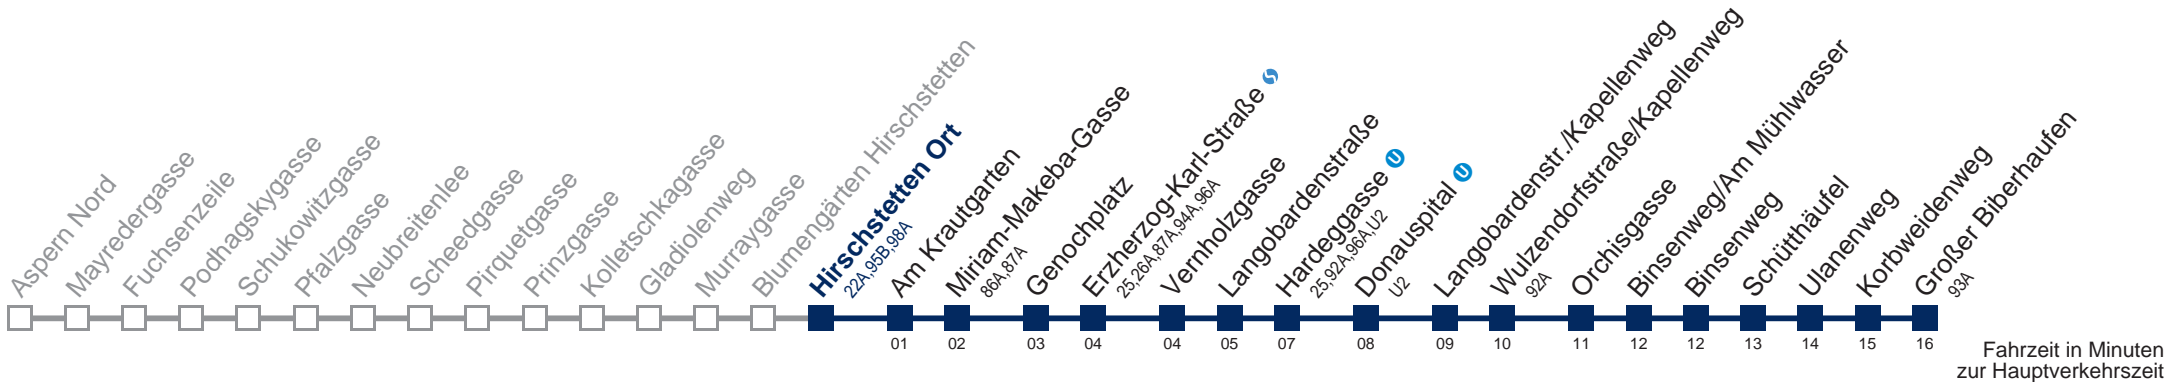

95A Großer Biberhaufen

Montag-Freitag (Schule)

| | |
|----|----------------------|
| 5 | 17 32 47 |
| 6 | 02 12 22 32 42 52 |
| 7 | 02 12 20 28 35 43 52 |
| 8 | 02 12 22 32 47 |
| 9 | 02 17 32 52 |
| 10 | 12 32 52 |
| 11 | 12 32 52 |
| 12 | 12 32 47 |
| 13 | 02 17 32 47 |
| 14 | 02 17 32 47 |
| 15 | 02 17 32 47 |
| 16 | 02 17 32 47 |
| 17 | 02 17 32 47 |
| 18 | 02 17 32 47 |
| 19 | 02 17 32 47 |
| 20 | 02 17 32 52 |
| 21 | 12 33 |
| 22 | 03 33 |
| 23 | 03 33 |
| 0 | 03 33 |
| 1 | 06 25 |