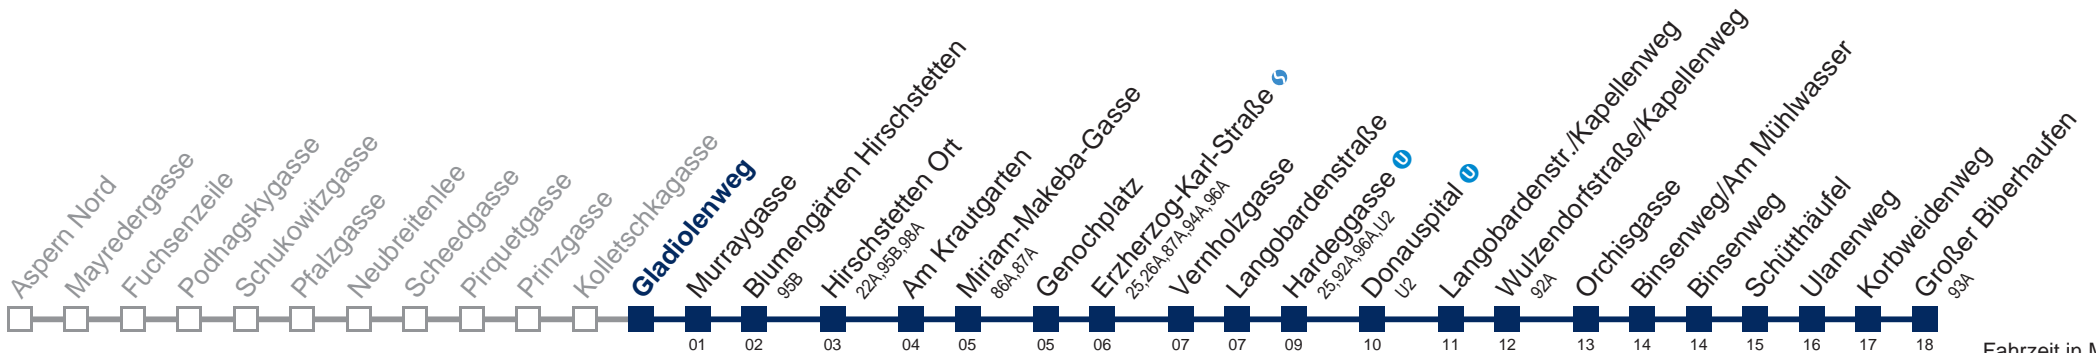

95A Großer Biberhaufen

Fahrzeit in Minuten zur Hauptverkehrszeit

Montag-Freitag (Schule)

5	15 30 45
6	00 10 20 30 40 50
7	00 10 18 25 33 40 50
8	00 10 20 30 45
9	00 15 30 50
10	10 30 50
11	10 30 50
12	10 30 45
13	00 15 30 45
14	00 15 30 45
15	00 15 30 45
16	00 15 30 45
17	00 15 30 45
18	00 15 30 45
19	00 15 30 45
20	00 15 30 50
21	10 31
22	01 31
23	01 31
0	01 31
1	04 22

Montag-Freitag (Ferien)

5	15 30 45
6	00 15 30 45
7	00 15 30 45
8	00 15 30 45
9	00 15 30 50
10	10 30 50
11	10 30 50
12	10 30 45
13	00 15 30 45
14	00 15 30 45
15	00 15 30 45
16	00 15 30 45
17	00 15 30 45
18	00 15 30 45
19	00 15 30 45
20	00 15 30 50
21	10 31
22	01 31
23	01 31
0	01 31
1	04 22

Samstag

5	31
6	01 31
7	01 30 50
8	10 30 50
9	10 30 50
10	10 30 50
11	10 30 50
12	10 30 50
13	10 30 50
14	10 30 50
15	10 30 50
16	10 30 50
17	10 30 50
18	10 30 50
19	10 30 50
20	10 31
21	01 31
22	01 31
23	01 31
0	01 31
1	04 22

Sonn- und Feiertags

5	31
6	01 31
7	01 31
8	01 30 50
9	10 30 50
10	10 30 50
11	10 30 50
12	10 30 50
13	10 30 50
14	10 30 50
15	10 30 50
16	10 30 50
17	10 30 50
18	10 30 50
19	10 30 50
20	10 31
21	01 31
22	01 31
23	01 31
0	01 31
1	04 22

Am 24. und 31.12. Verkehr wie samstags

☐ bis Erzherzog-Karl-Straße

WienMobil

Kaufen Sie Ihre Tickets bequem mit der WienMobil-App.
Buy your tickets easily via our WienMobil app.

Auskunft Servicetelefon 01/7909 100

Änderungen vorbehalten