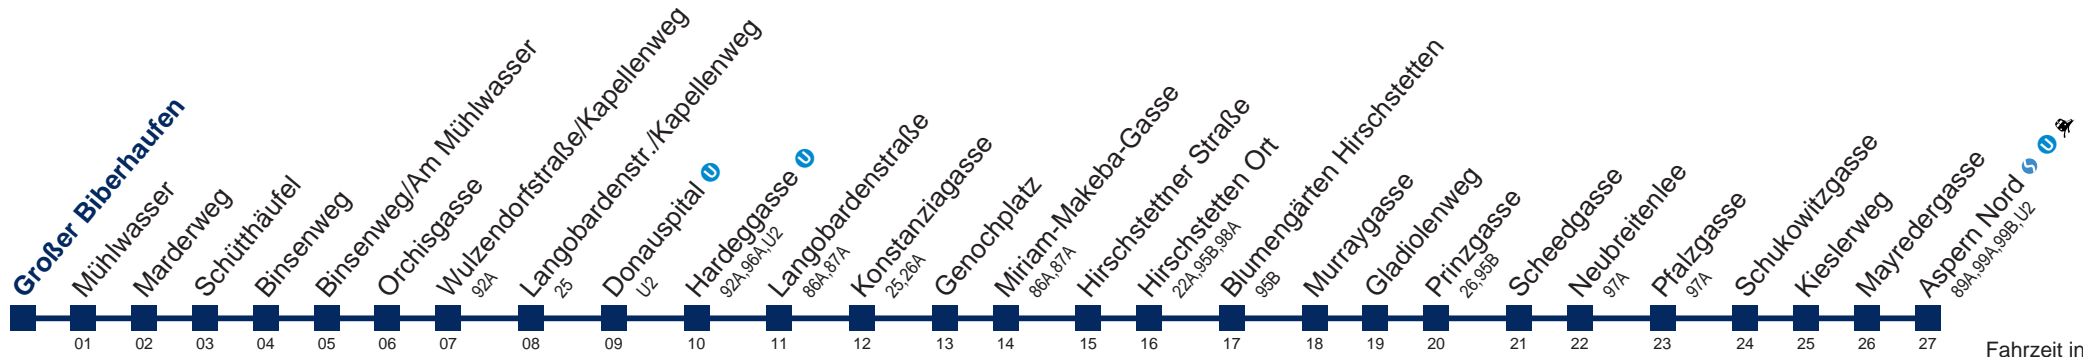

95A Aspern Nord

Fahrzeit in Minuten zur Hauptverkehrszeit

Montag-Freitag (Schule)

| | |
|----|-------------------|
| 4 | 47 57 |
| 5 | 12 27 41 55 |
| 6 | 10 20 30 40 50 |
| 7 | 00 10 20 30 40 50 |
| 8 | 00 10 20 30 41 56 |
| 9 | 11 31 51 |
| 10 | 11 31 51 |
| 11 | 11 31 51 |
| 12 | 11 26 41 56 |
| 13 | 11 26 41 56 |
| 14 | 11 26 40 55 |
| 15 | 10 25 40 55 |
| 16 | 10 25 40 55 |
| 17 | 10 25 40 55 |
| 18 | 10 25 41 56 |
| 19 | 11 26 41 57 |
| 20 | 12 32 52 |
| 21 | 12 32 53 |
| 22 | 23 53 |
| 23 | 23 53 |
| 0 | 23 48 |