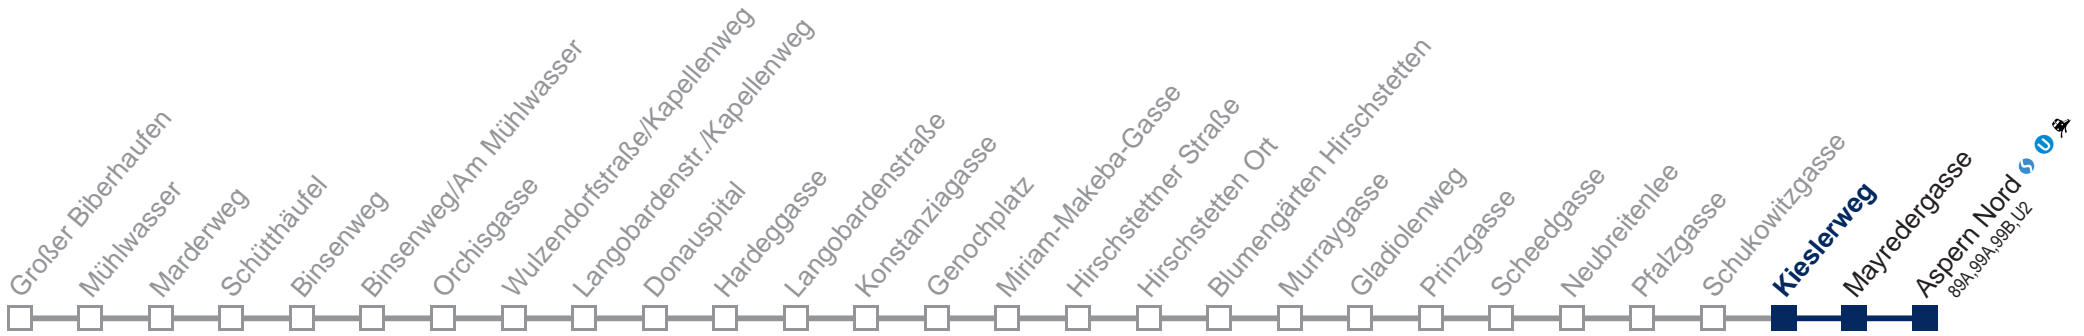

Am 24. und 31.12. Verkehr wie samstags

Kaufen Sie Ihre Tickets bequem mit der WienMobil-App.
Buy your tickets easily via our WienMobil app.

Auskunft Servicetelefon 01/7909 100
Änderungen vorbehalten

95A Aspern Nord