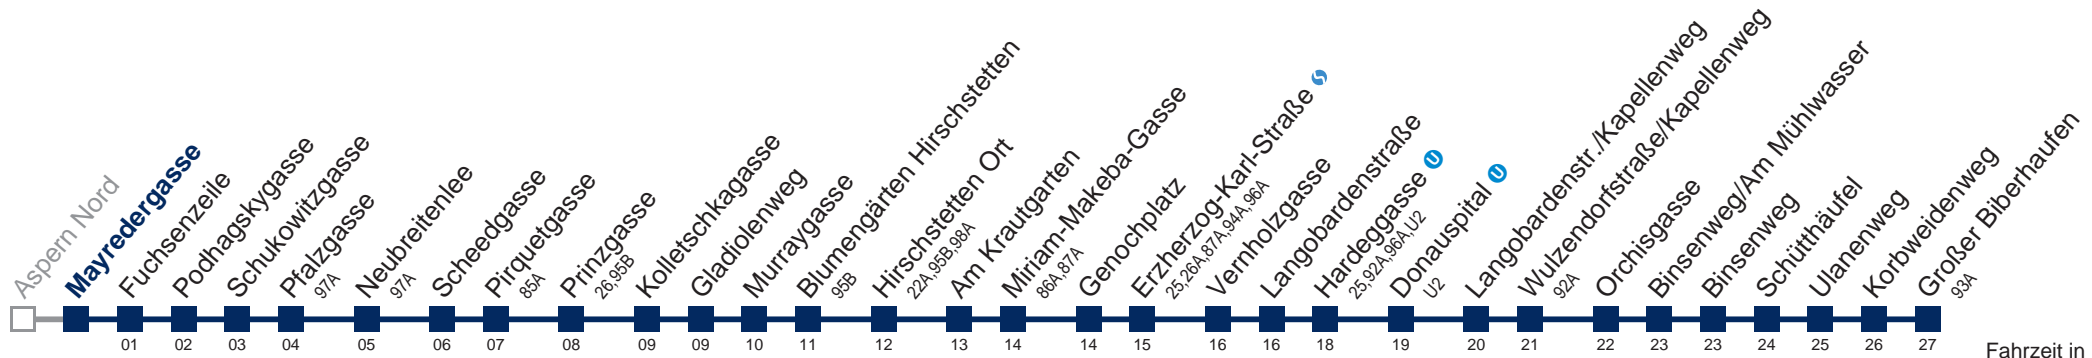

Am 24. und 31.12. Verkehr wie samstags

bis Erzherzog-Karl-Straße

Kaufen Sie Ihre Tickets bequem mit der WienMobil-App.
Buy your tickets easily via our WienMobil app.

95A Großer Biberhaufen

Fahrzeit in Minuten zur Hauptverkehrszeit