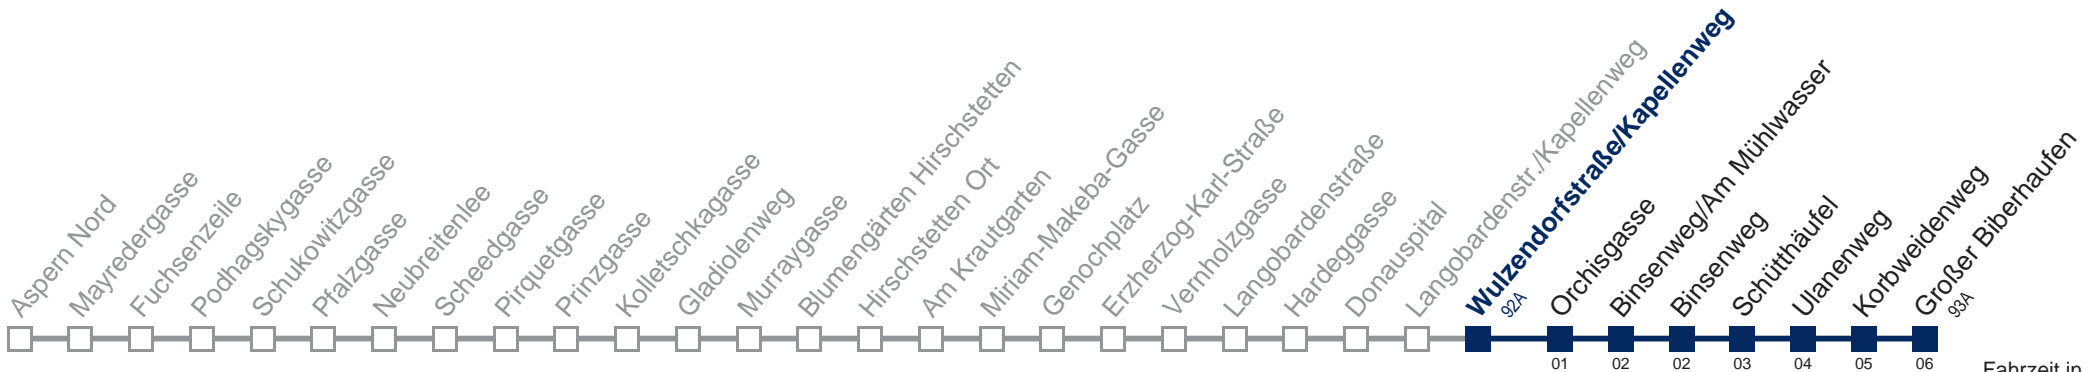

Am 24. und 31.12. Verkehr wie samstags

Kaufen Sie Ihre Tickets bequem mit der WienMobil-App.
Buy your tickets easily via our WienMobil app.

Auskunft Servicetelefon 01/7909 100
Änderungen vorbehalten

95A Großer Biberhaufen