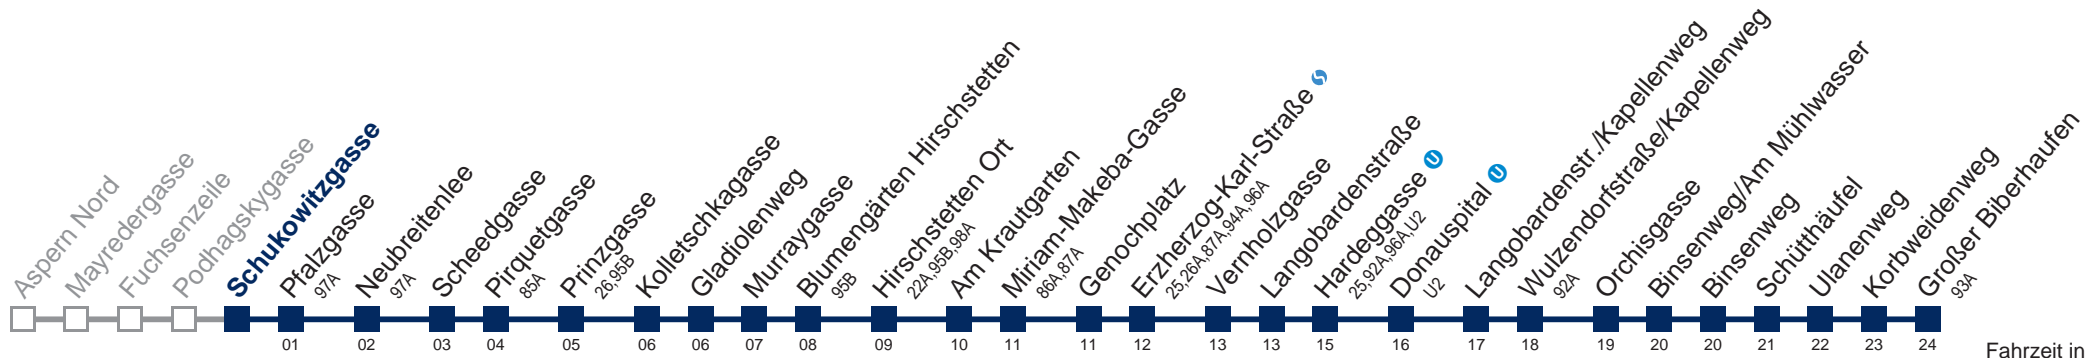

Am 24. und 31.12. Verkehr wie samstags

bis Erzherzog-Karl-Straße

Kaufen Sie Ihre Tickets bequem mit der WienMobil-App.
Buy your tickets easily via our WienMobil app.

95A Großer Biberhaufen

Fahrzeit in Minuten zur Hauptverkehrszeit