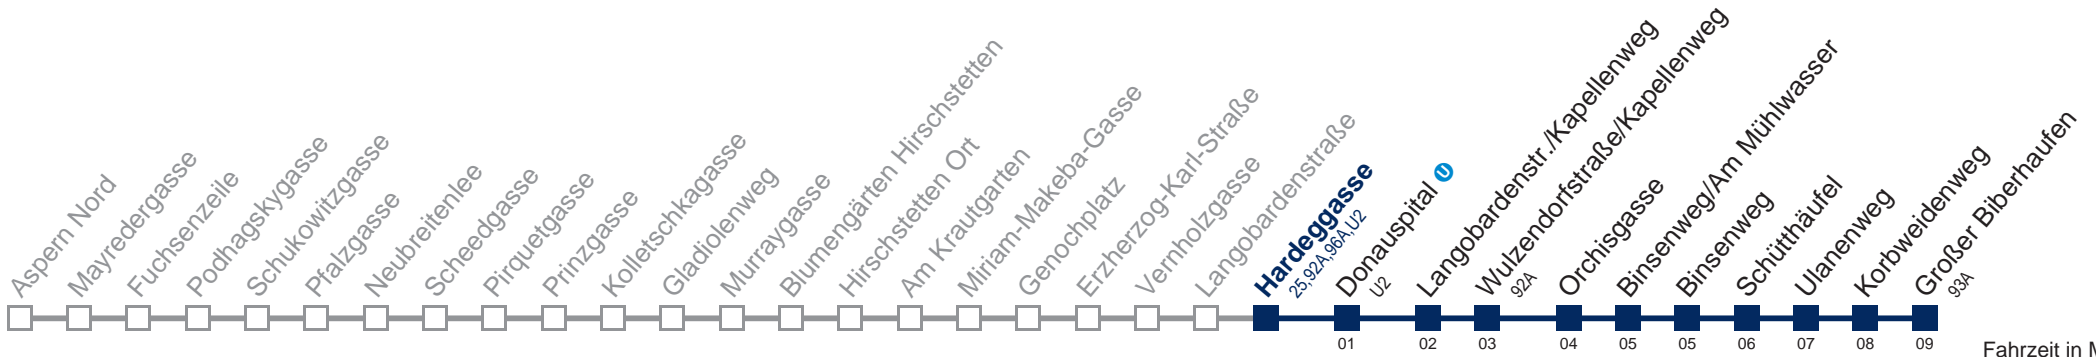

Am 24. und 31.12. Verkehr wie samstags

Kaufen Sie Ihre Tickets bequem mit der WienMobil-App.
Buy your tickets easily via our WienMobil app.

Auskunft Servicetelefon 01/7909 100
Änderungen vorbehalten

95A Großer Biberhaufen