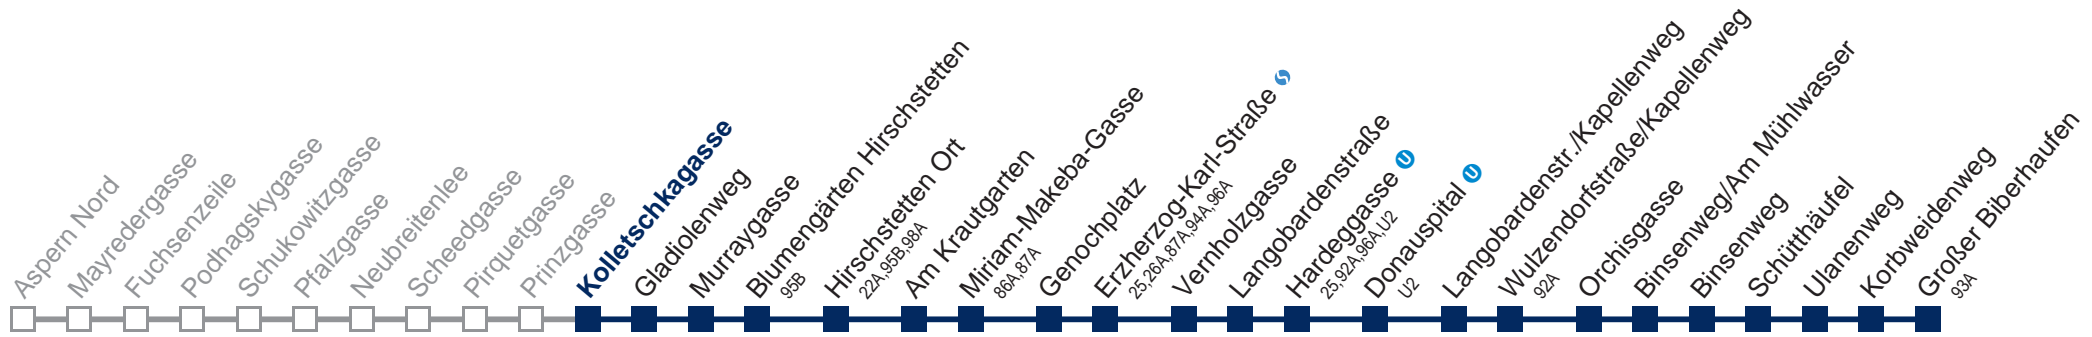

95A Großer Biberhaufen

Fahrzeit in Minuten zur Hauptverkehrszeit

Montag-Freitag (Schule)

5	14 29 44 59
6	09 19 29 39 49 59
7	09 17 25 32 40 49 59
8	09 19 29 44 59
9	14 29 49
10	09 29 49
11	09 29 49
12	09 29 44 59
13	14 29 44 59
14	14 29 44 59
15	14 29 44 59
16	14 29 44 59
17	14 29 44 59
18	14 29 44 59
19	14 29 44 59
20	14 29 49
21	09 30
22	00 30
23	00 30
0	00 30
1	03 22

Montag-Freitag (Ferien)

5	14 29 44 59
6	14 29 44 59
7	14 29 44 59
8	14 29 44 59
9	14 29 49
10	09 29 49
11	09 29 49
12	09 29 44 59
13	14 29 44 59
14	14 29 44 59
15	14 29 44 59
16	14 29 44 59
17	14 29 44 59
18	14 29 44 59
19	14 29 44 59
20	14 29 49
21	09 30
22	00 30
23	00 30
0	00 30
1	03 22

Samstag

5	30
6	00 30
7	00 29 49
8	09 29 49
9	09 29 49
10	09 29 49
11	09 29 49
12	09 29 49
13	09 29 49
14	09 29 49
15	09 29 49
16	09 29 49
17	09 29 49
18	09 29 49
19	09 29 49
20	09 30
21	00 30
22	00 30
23	00 30
0	00 30
1	03 22

Sonn- und Feiertags

5	30
6	00 30
7	00 30
8	00 29 49
9	09 29 49
10	09 29 49
11	09 29 49
12	09 29 49
13	09 29 49
14	09 29 49
15	09 29 49
16	09 29 49
17	09 29 49
18	09 29 49
19	09 29 49
20	09 30
21	00 30
22	00 30
23	00 30
0	00 30
1	03 22

Am 24. und 31.12. Verkehr wie samstags

☐ bis Erzherzog-Karl-Straße

Kaufen Sie Ihre Tickets bequem mit der WienMobil-App.
Buy your tickets easily via our WienMobil app.

Auskunft Servicetelefon 01/7909 100
Änderungen vorbehalten