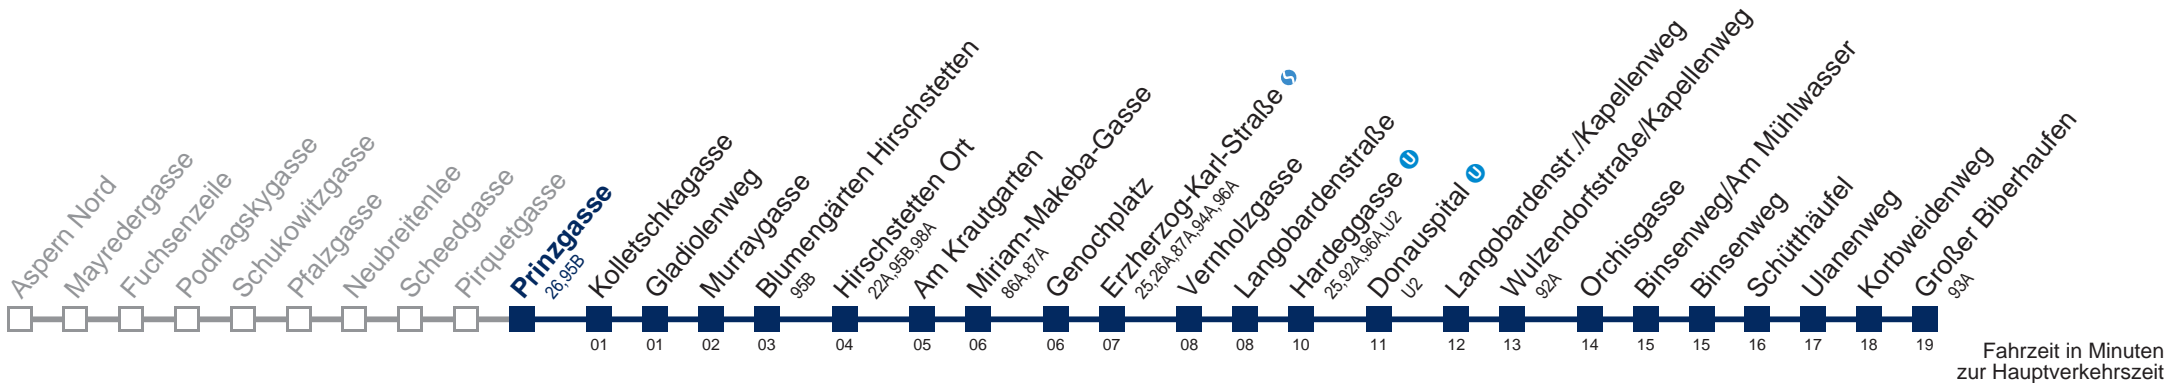

95A Großer Biberhaufen

Montag-Freitag (Schule)

5	14 29 44 59
6	09 19 29 39 49 59
7	09 17 24 32 39 49 59
8	09 19 29 44 59
9	14 29 49
10	09 29 49
11	09 29 49
12	09 29 44 59
13	14 29 44 59
14	14 29 44 59
15	14 29 44 59
16	14 29 44 59
17	14 29 44 59
18	14 29 44 59
19	14 29 44 59
20	14 29 49
21	09 30
22	00 30
23	00 30
0	00 30
1	03 21

Montag-Freitag (Ferien)

5	14 29 44 59
6	14 29 44 59
7	14 29 44 59
8	14 29 44 59
9	14 29 49
10	09 29 49
11	09 29 49
12	09 29 44 59
13	14 29 44 59
14	14 29 44 59
15	14 29 44 59
16	14 29 44 59
17	14 29 44 59
18	14 29 44 59
19	14 29 44 59
20	14 29 49
21	09 30
22	00 30
23	00 30
0	00 30
1	03 21

Samstag

5	30
6	00 30
7	00 29 49
8	09 29 49
9	09 29 49
10	09 29 49
11	09 29 49
12	09 29 49
13	09 29 49
14	09 29 49
15	09 29 49
16	09 29 49
17	09 29 49
18	09 29 49
19	09 29 49
20	09 30
21	00 30
22	00 30
23	00 30
0	00 30
1	03 21

Sonn- und Feiertags

5	30
6	00 30
7	00 30
8	00 29 49
9	09 29 49
10	09 29 49
11	09 29 49
12	09 29 49
13	09 29 49
14	09 29 49
15	09 29 49
16	09 29 49
17	09 29 49
18	09 29 49
19	09 29 49
20	09 30
21	00 30
22	00 30
23	00 30
0	00 30
1	03 21

Am 24. und 31.12. Verkehr wie samstags

□ bis Erzherzog-Karl-Straße ↻

Kaufen Sie Ihre Tickets bequem mit der WienMobil-App.
Buy your tickets easily via our WienMobil app.

Auskunft Servicetelefon 01/7909 100
Änderungen vorbehalten