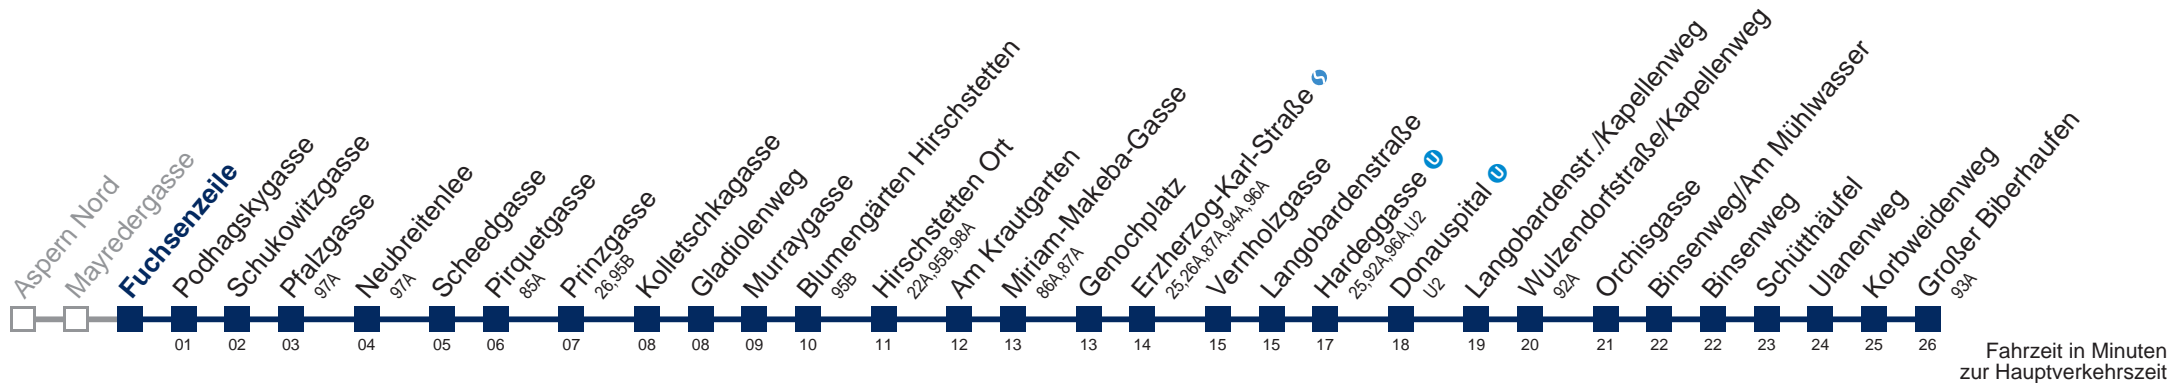

Am 24. und 31.12. Verkehr wie samstags

bis Erzherzog-Karl-Straße

Kaufen Sie Ihre Tickets bequem mit der WienMobil-App.
Buy your tickets easily via our WienMobil app.

95A Großer Biberhaufen

Fahrzeit in Minuten zur Hauptverkehrszeit