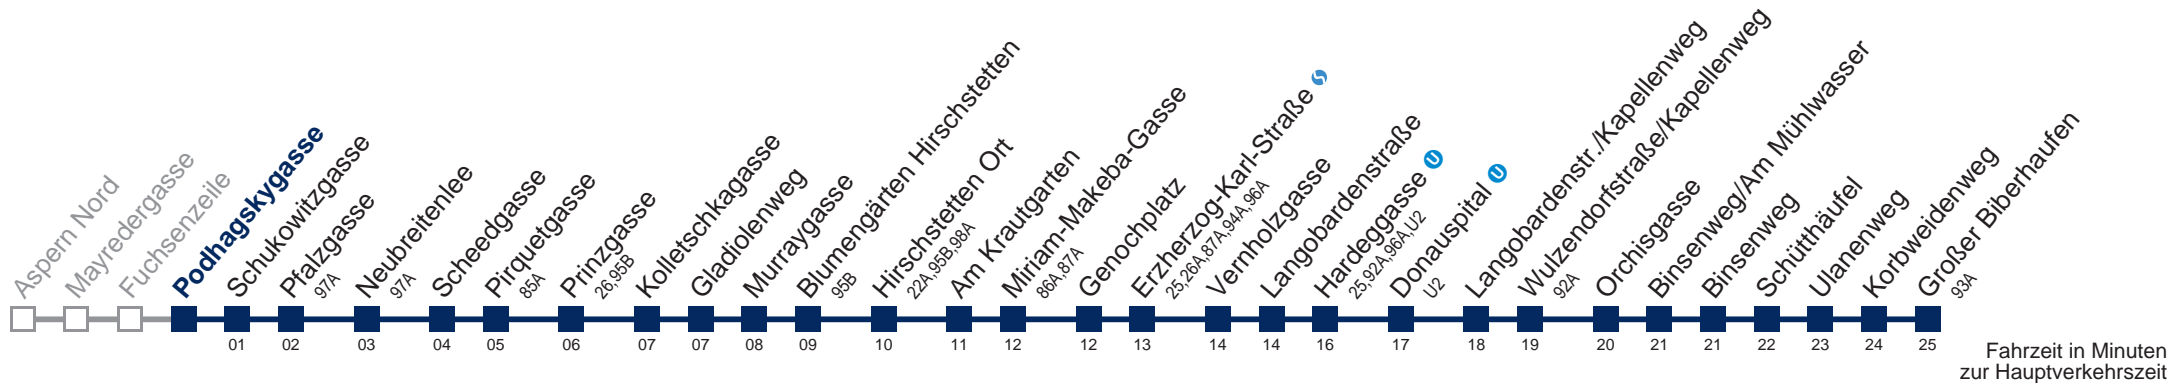

Am 24. und 31.12. Verkehr wie samstags

bis Erzherzog-Karl-Straße

Kaufen Sie Ihre Tickets bequem mit der WienMobil-App.
Buy your tickets easily via our WienMobil app.

95A Großer Biberhaufen

Montag-Freitag (Schule)