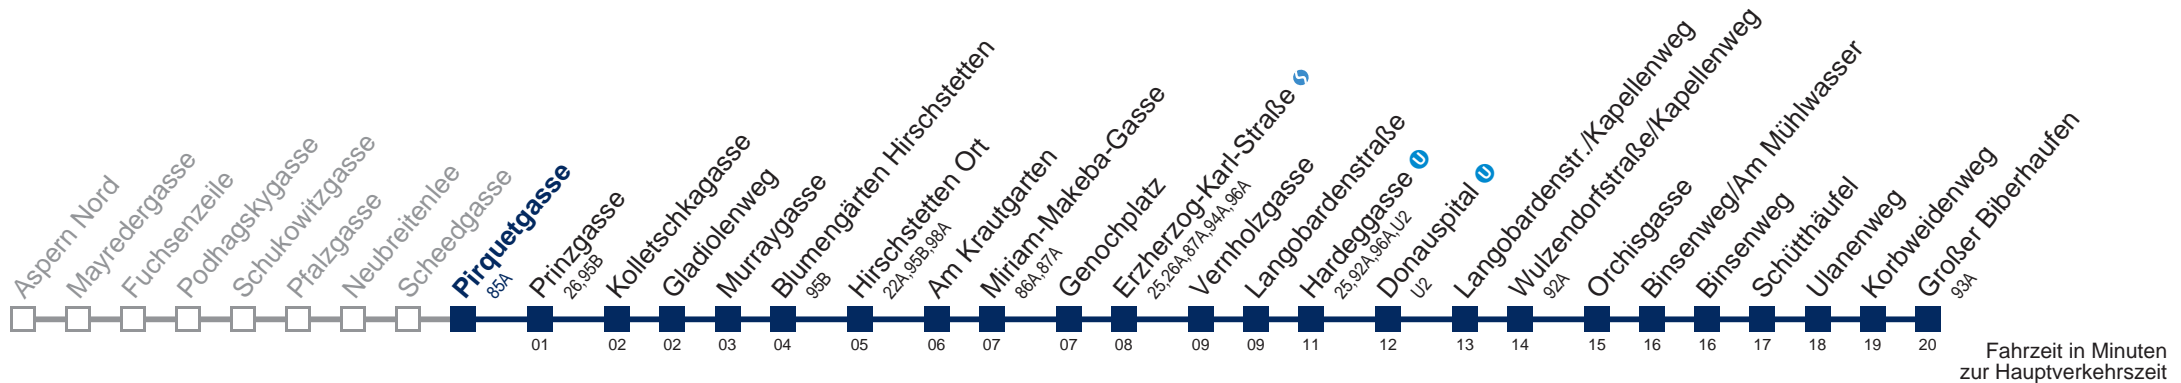

95A Großer Biberhaufen

Montag-Freitag (Schule)

5	13 28 43 58
6	08 18 28 38 48 58
7	08 16 23 31 38 48 58
8	08 18 28 43 58
9	13 28 48
10	08 28 48
11	08 28 48
12	08 28 43 58
13	13 28 43 58
14	13 28 43 58
15	13 28 43 58
16	13 28 43 58
17	13 28 43 58
18	13 28 43 58
19	13 28 43 58
20	13 28 48
21	08 29 59
22	29 59
23	29 59
0	29
1	02|20

Montag-Freitag (Ferien)

5	13 28 43 58
6	13 28 43 58
7	13 28 43 58
8	13 28 43 58
9	13 28 48
10	08 28 48
11	08 28 48
12	08 28 43 58
13	13 28 43 58
14	13 28 43 58
15	13 28 43 58
16	13 28 43 58
17	13 28 43 58
18	13 28 43 58
19	13 28 43 58
20	13 28 48
21	08 29 59
22	29 59
23	29 59
0	29
1	02|20

Samstag

5	29 59
6	29 59
7	28 48
8	08 28 48
9	08 28 48
10	08 28 48
11	08 28 48
12	08 28 48
13	08 28 48
14	08 28 48
15	08 28 48
16	08 28 48
17	08 28 48
18	08 28 48
19	08 28 48
20	08 29 59
21	29 59
22	29 59
23	29 59
0	29
1	02|20

Sonn- und Feiertags

5	29 59
6	29 59
7	29 59
8	28 48
9	08 28 48
10	08 28 48
11	08 28 48
12	08 28 48
13	08 28 48
14	08 28 48
15	08 28 48
16	08 28 48
17	08 28 48
18	08 28 48
19	08 28 48
20	08 29 59
21	29 59
22	29 59
23	29 59
0	29
1	02|20

Am 24. und 31.12. Verkehr wie samstags

☐ bis Erzherzog-Karl-Straße

Kaufen Sie Ihre Tickets bequem mit der WienMobil-App.
Buy your tickets easily via our WienMobil app.

Auskunft Servicetelefon 01/7909 100
Änderungen vorbehalten