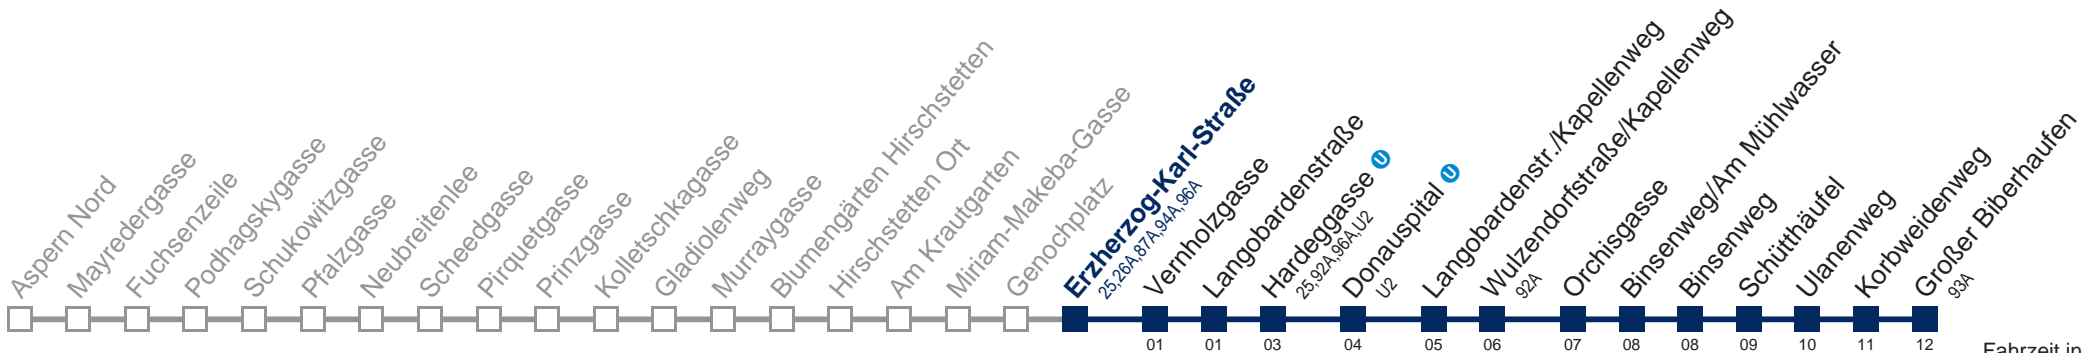

95A Großer Biberhaufen

Fahrzeit in Minuten zur Hauptverkehrszeit

Montag-Freitag (Schule)

5	21 36 51
6	06 16 26 36 46 56
7	06 16 24 31 39 46 56
8	06 16 26 36 51
9	06 21 36 56
10	16 36 56
11	16 36 56
12	16 36 51
13	06 21 36 51
14	06 21 36 51
15	06 21 36 51
16	06 21 36 51
17	06 21 36 51
18	06 21 36 51
19	06 21 36 51
20	06 21 36 56
21	16 37
22	07 37
23	07 37
0	07 37

Montag-Freitag (Ferien)

5	21 36 51
6	06 21 36 51
7	06 21 36 51
8	06 21 36 51
9	06 21 36 56
10	16 36 56
11	16 36 56
12	16 36 51
13	06 21 36 51
14	06 21 36 51
15	06 21 36 51
16	06 21 36 51
17	06 21 36 51
18	06 21 36 51
19	06 21 36 51
20	06 21 36 56
21	16 37
22	07 37
23	07 37
0	07 37

Samstag

5	37
6	07 37
7	07 36 56
8	16 36 56
9	16 36 56
10	16 36 56
11	16 36 56
12	16 36 56
13	16 36 56
14	16 36 56
15	16 36 56
16	16 36 56
17	16 36 56
18	16 36 56
19	16 36 56
20	16 37
21	07 37
22	07 37
23	07 37
0	07 37

Sonn- und Feiertags

5	37
6	07 37
7	07 37
8	07 36 56
9	16 36 56
10	16 36 56
11	16 36 56
12	16 36 56
13	16 36 56
14	16 36 56
15	16 36 56
16	16 36 56
17	16 36 56
18	16 36 56
19	16 36 56
20	16 37
21	07 37
22	07 37
23	07 37
0	07 37

Am 24. und 31.12. Verkehr wie samstags

Kaufen Sie Ihre Tickets bequem mit der WienMobil-App.
Buy your tickets easily via our WienMobil app.

Auskunft Servicetelefon 01/7909 100
Änderungen vorbehalten