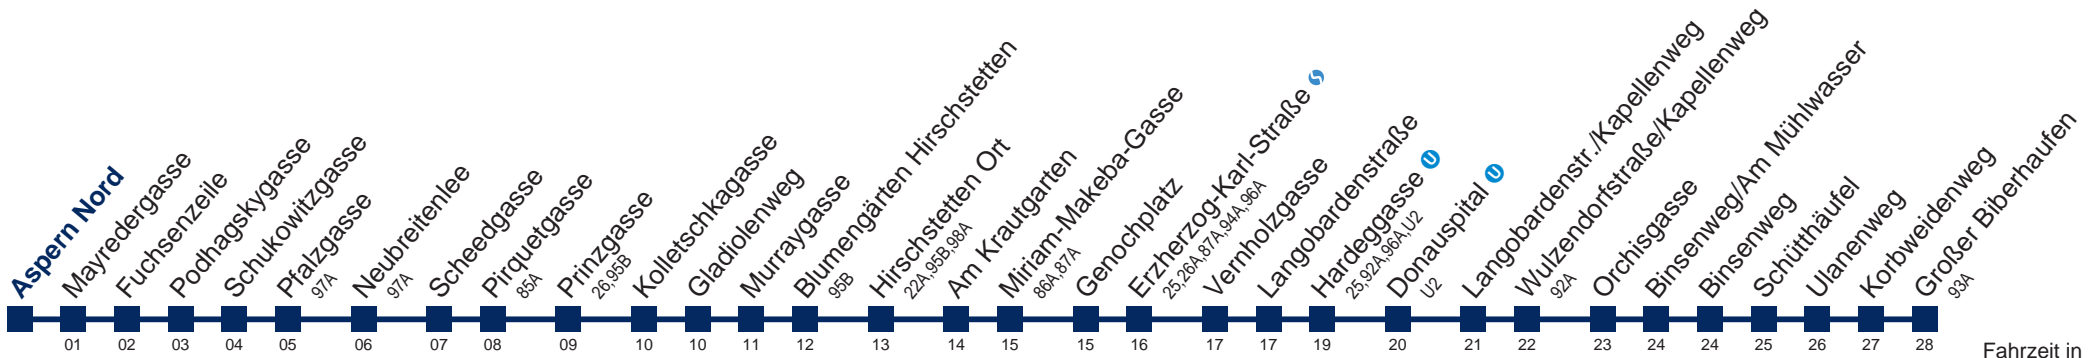

Am 24. und 31.12. Verkehr wie samstags

Kaufen Sie Ihre Tickets bequem mit der WienMobil-App.
Buy your tickets easily via our WienMobil app.

Auskunft Servicetelefon 01/7909 100
Änderungen vorbehalten

95A Großer Biberhaufen