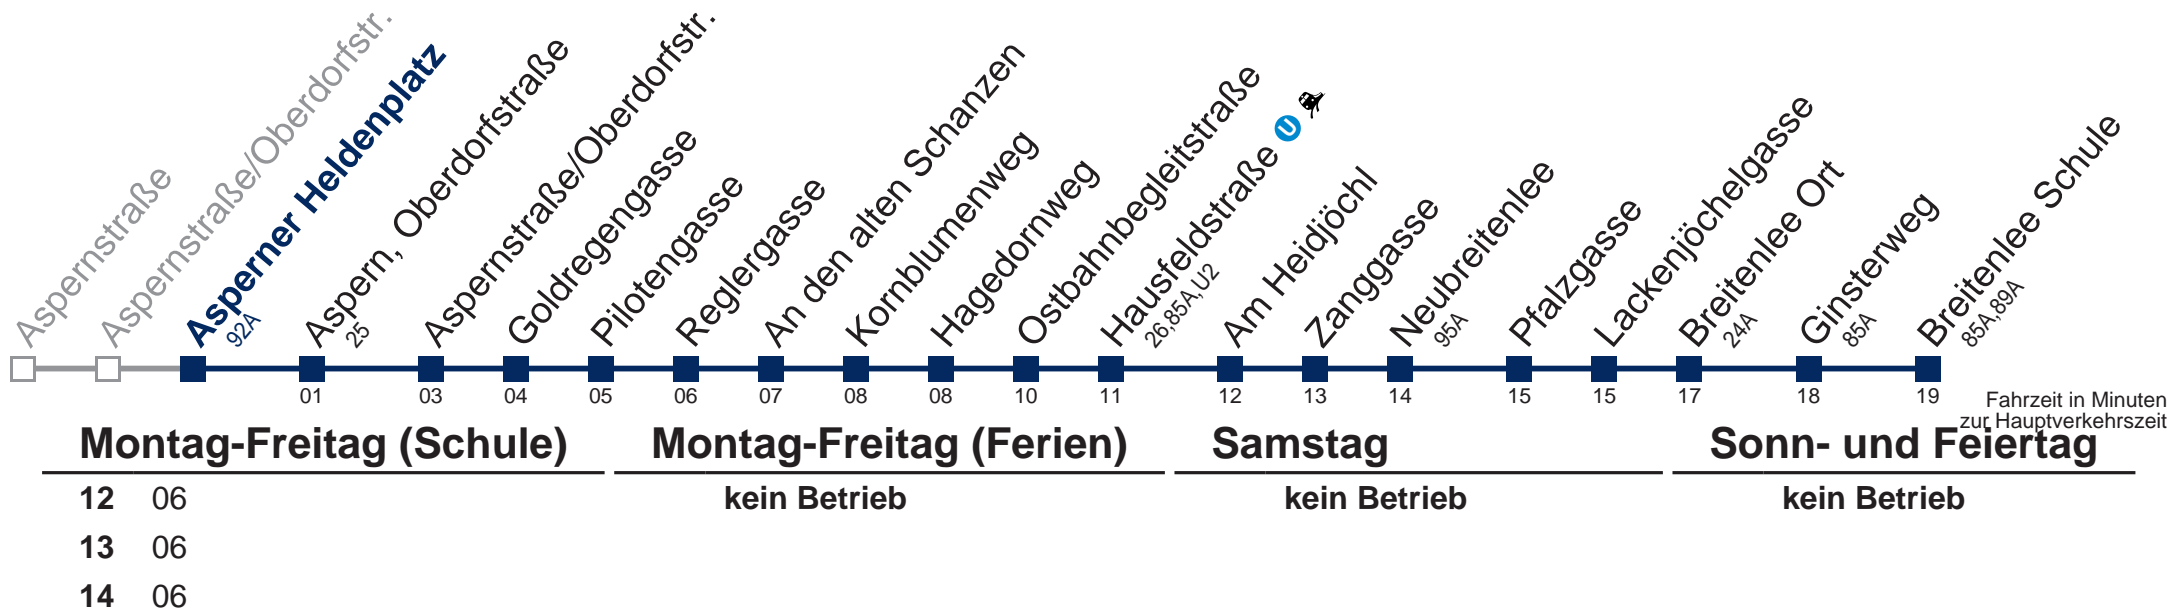

97A Breitenlee Schule

WienMobil
Die Mobilitäts-App für Wien
www.wienerlinien.at/wienmobil