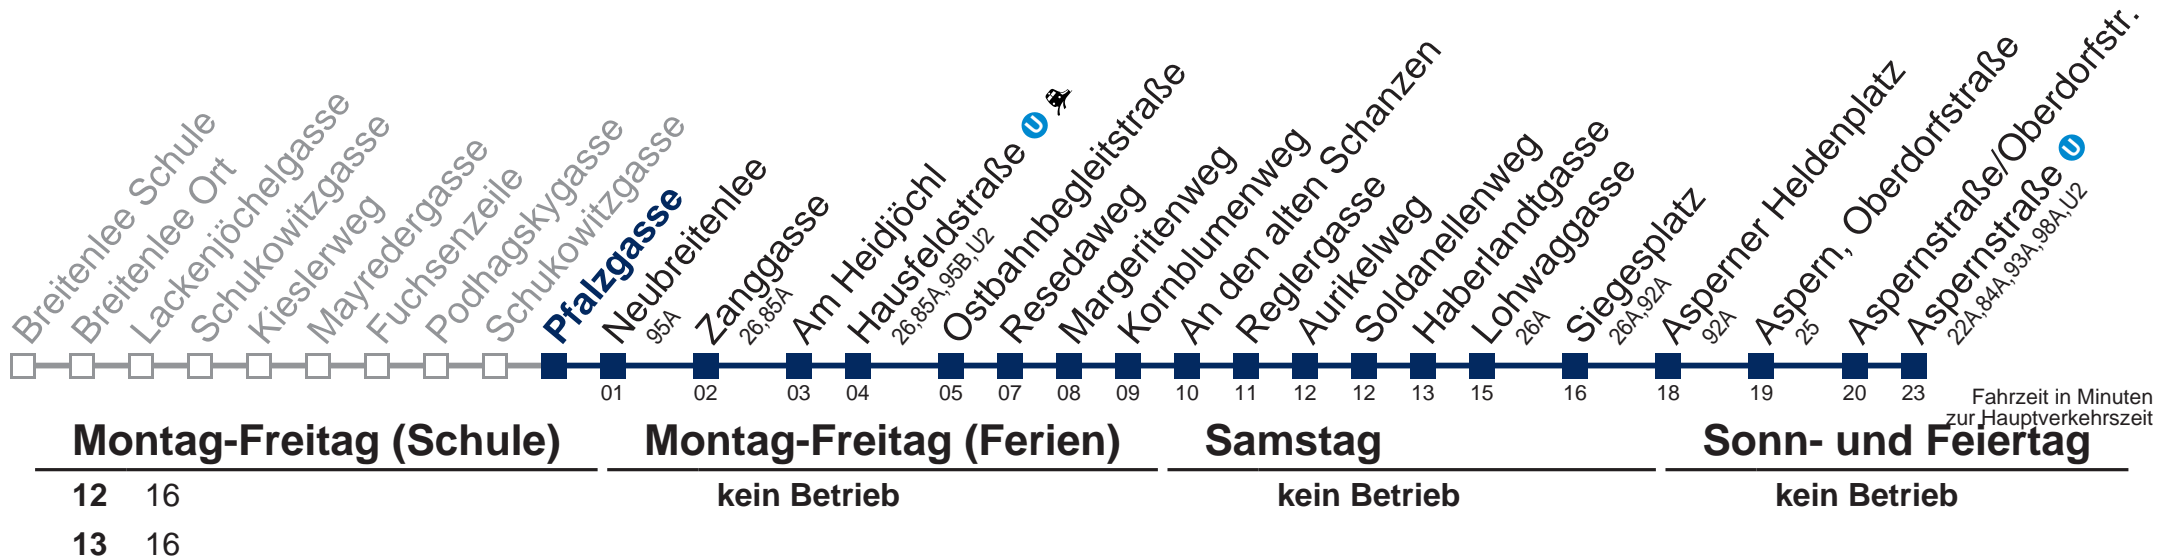

97A Aspernstraße

WienMobil
Die Mobilitäts-App für Wien
www.wienerlinien.at/wienmobil