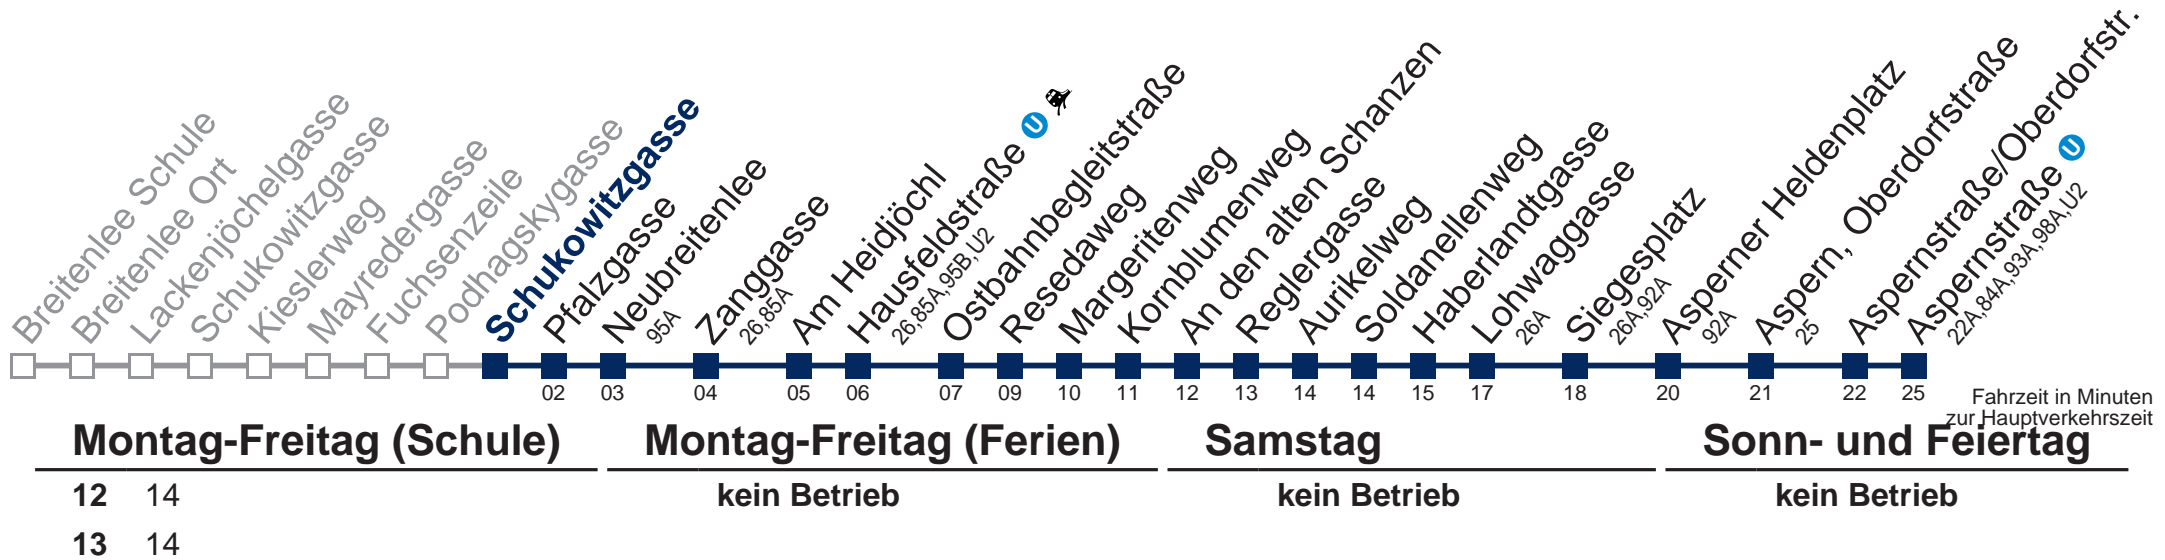

97A Aspernstraße

WienMobil
Die Mobilitäts-App für Wien
www.wienerlinien.at/wienmobil