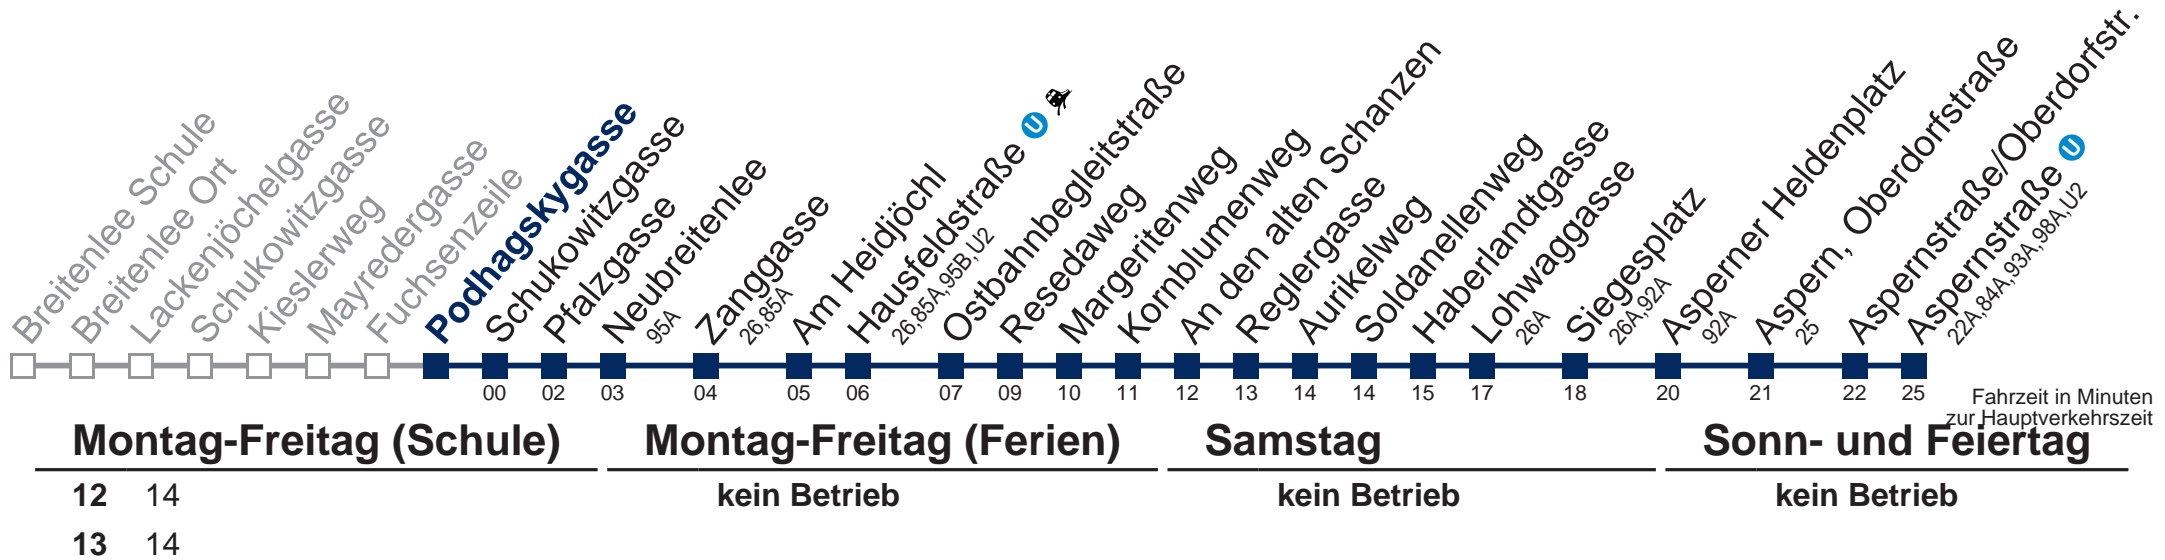

97A Aspernstraße

WienMobil
Die Mobilitäts-App für Wien
www.wienerlinien.at/wienmobil