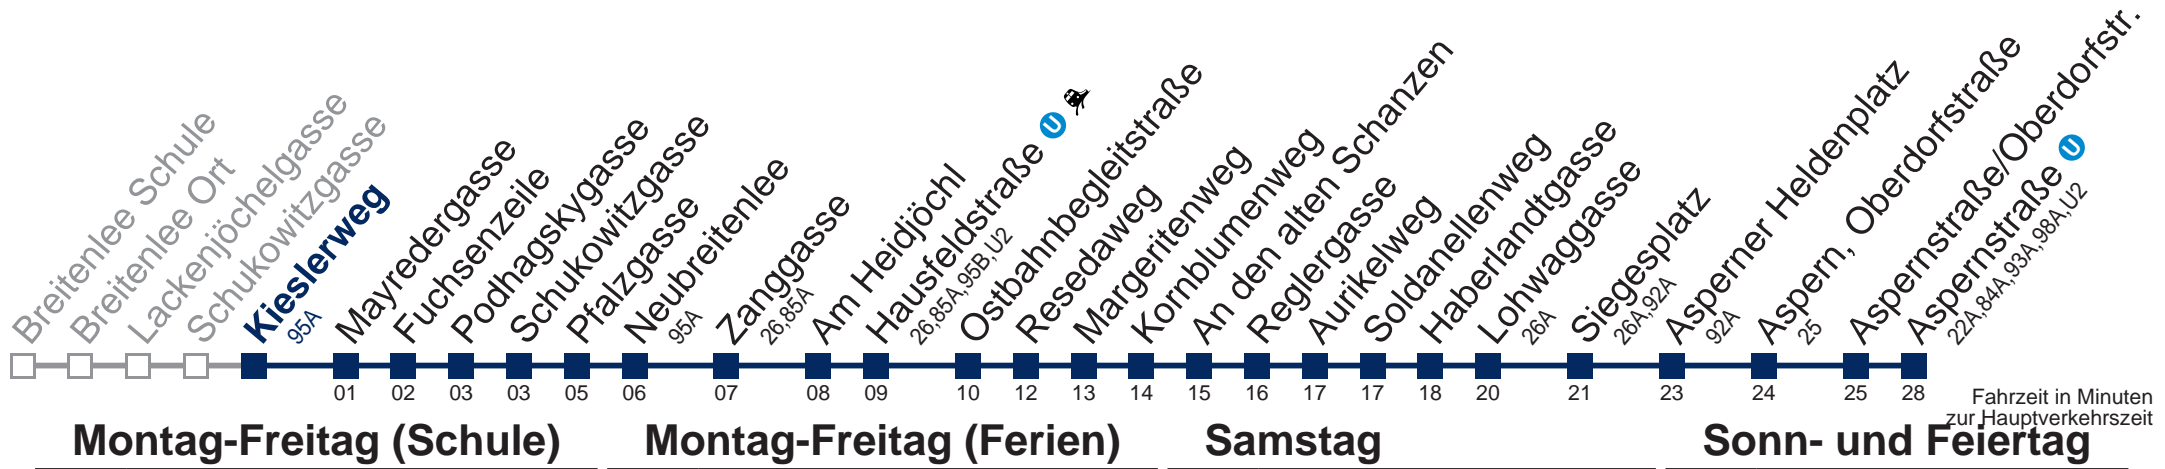

97A Aspernstraße

7	26
8	
9	
10	
11	
12	11
13	11

bis Mayredergasse

WienMobil
Die Mobilitäts-App für Wien
www.wienerlinien.at/wienmobil