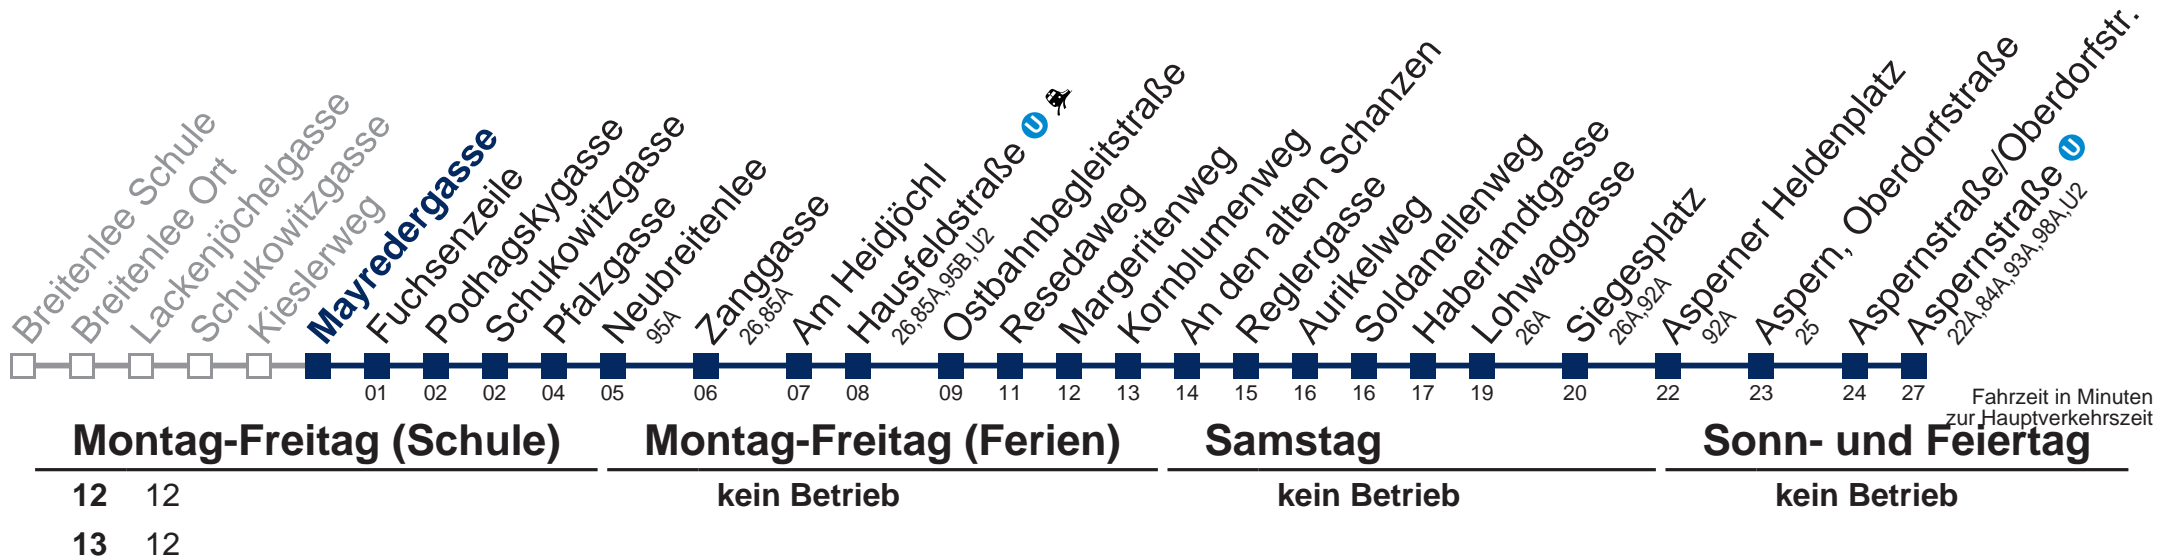

97A Aspernstraße

WienMobil
Die Mobilitäts-App für Wien
www.wienerlinien.at/wienmobil