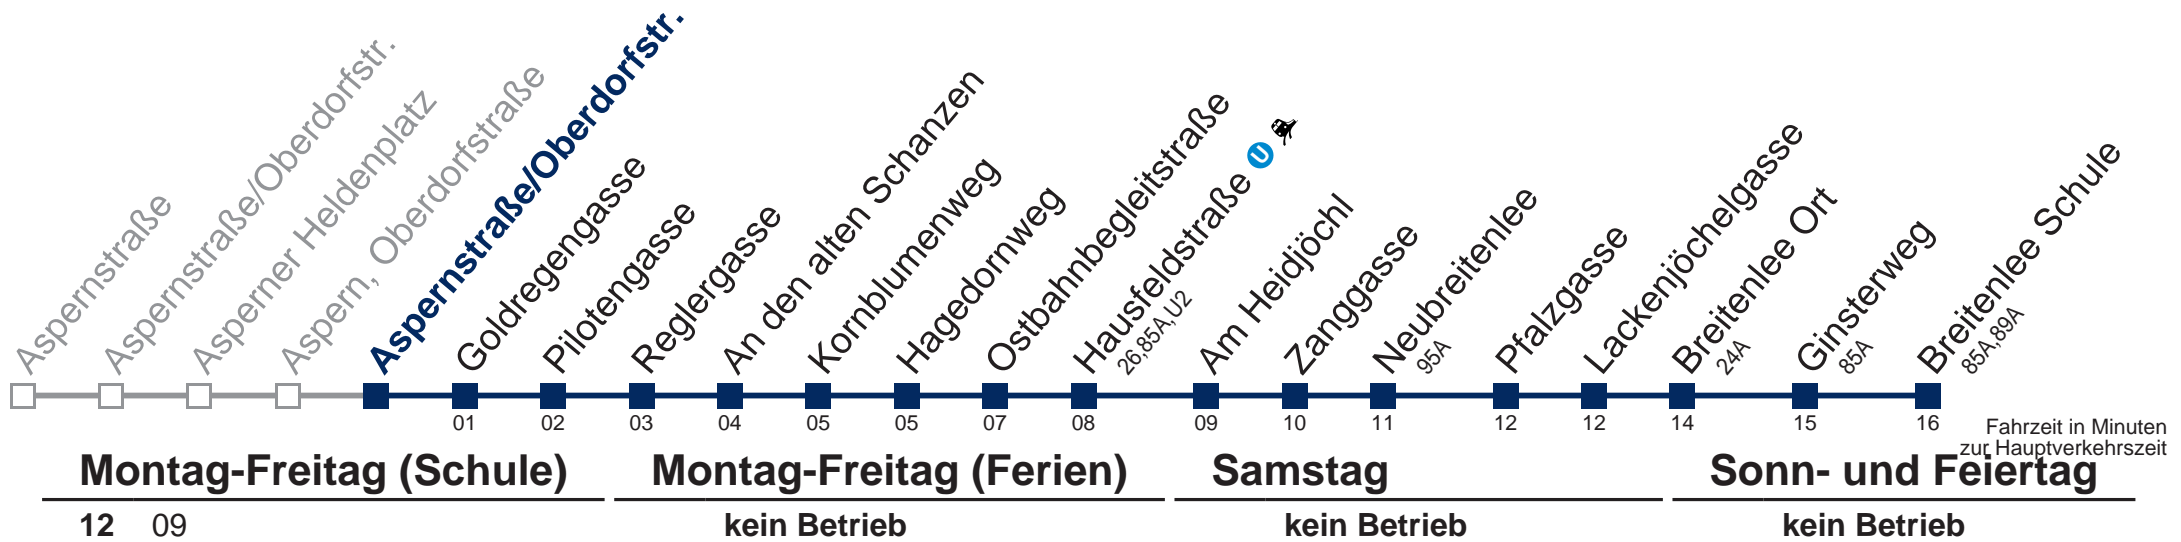

97A Breitenlee Schule