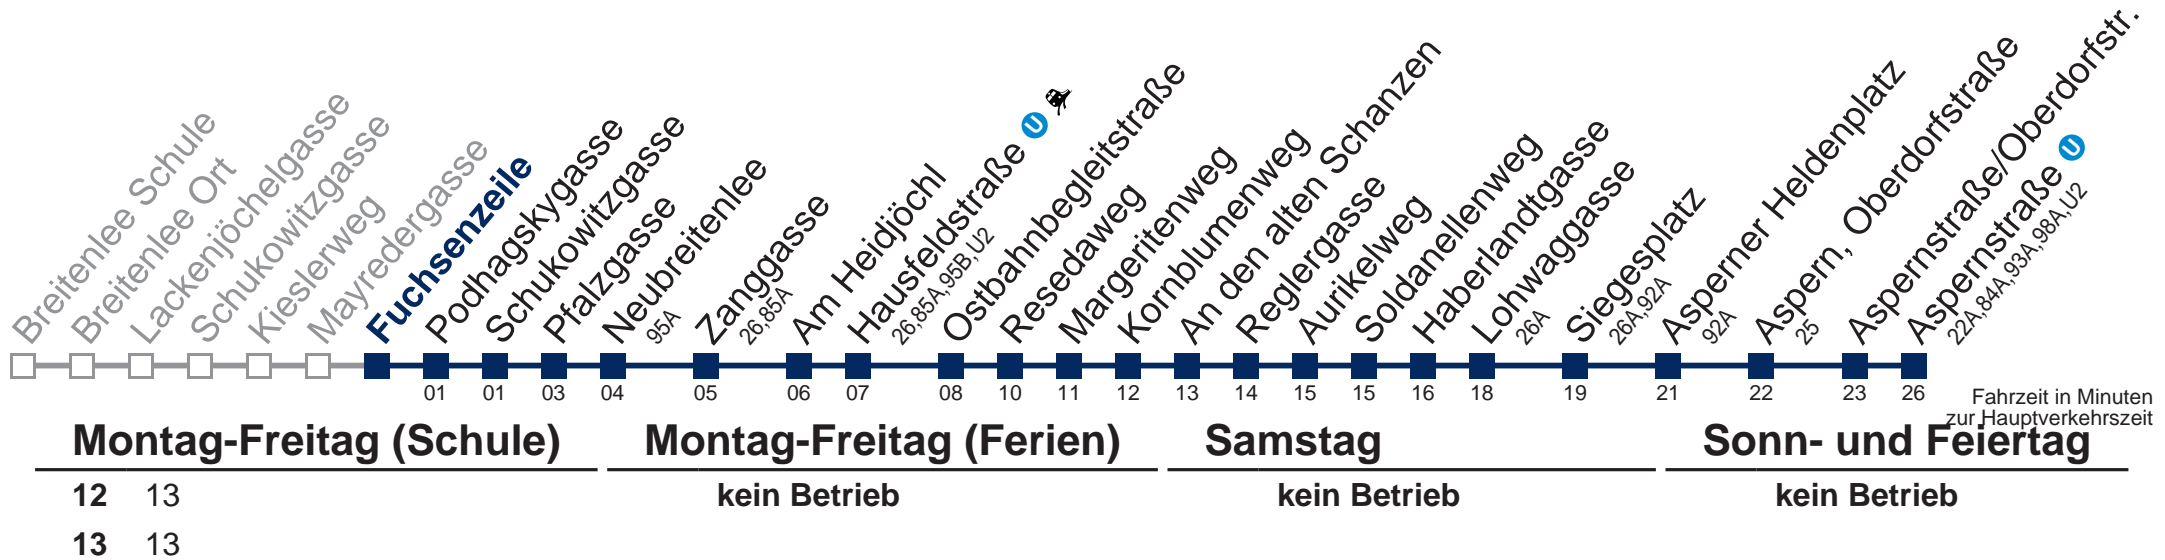

97A Aspernstraße

WienMobil
Die Mobilitäts-App für Wien
www.wienerlinien.at/wienmobil