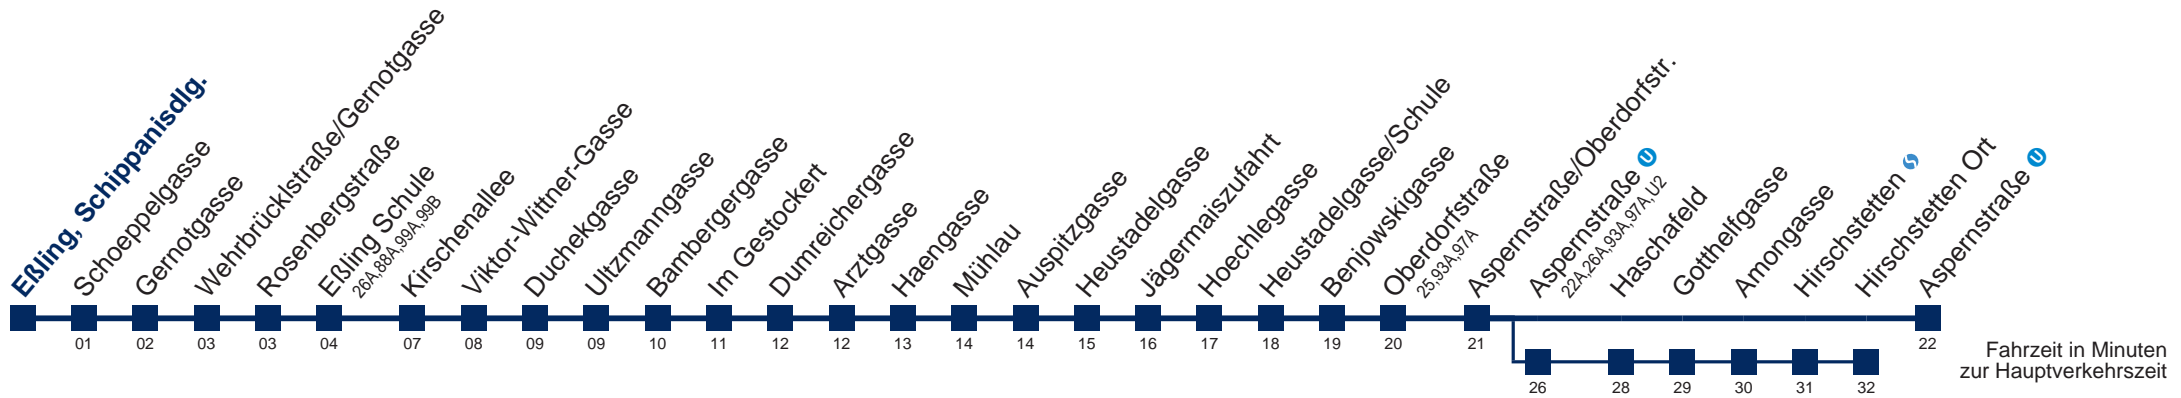

Kaufen Sie Ihre Tickets bequem mit der WienMobil-App.
Buy your tickets easily via our WienMobil app.

98A Aspernstraße U

Montag-Freitag (Schule)

4	29 49
5	14 34 54
6	14 29 44 54
7	04 14 24 34 44 54
8	04 14 24 34 49
9	04 19 34 49
10	04 19 34 49
11	04 19 34 49 59
12	19 34 49 59
13	19 34 49
14	04 19 34 49
15	04 19 34 49
16	04 14 24 34 44 54
17	04 14 24 34 44 54
18	04 14 24 34 44 54
19	04 14 24 34 49
20	04 19 34
21	04 34
22	03 29 59
23	29 59
0	29 59
1	23