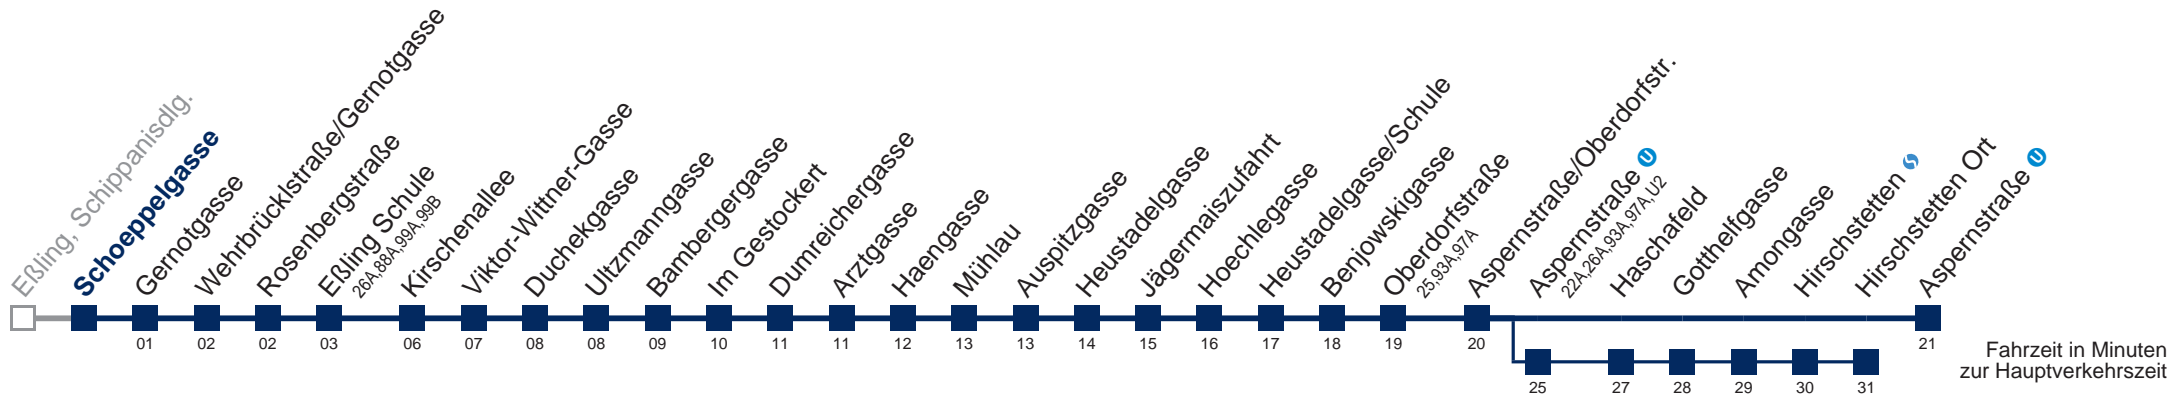

□ über Aspernstraße U bis Hirschstetten Ort
 ■ bis Erling Schule

Kaufen Sie Ihre Tickets bequem mit der WienMobil-App.
 Buy your tickets easily via our WienMobil app.

98A Aspernstraße U

Montag-Freitag (Schule)