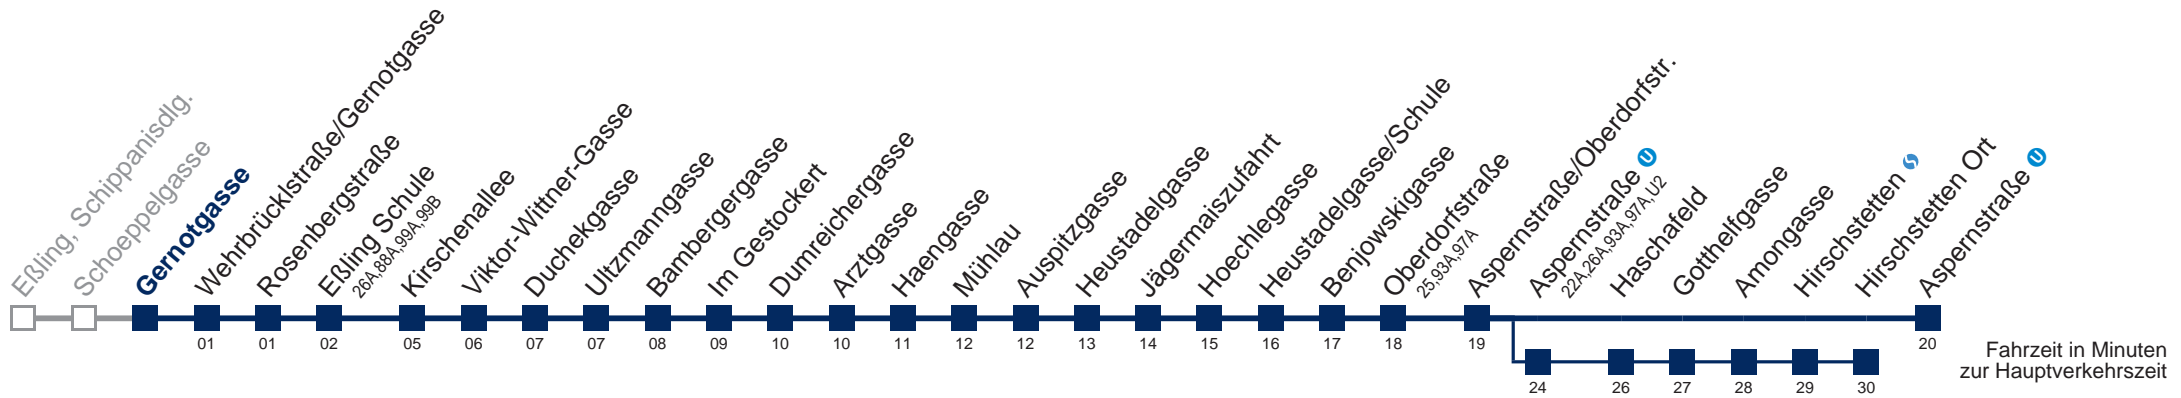

☐ über Aspernstraße U bis Hirschstetten Ort
■ bis Eßling Schule

Kaufen Sie Ihre Tickets bequem mit der WienMobil-App.
 Buy your tickets easily via our WienMobil app.

98A Aspernstraße U

Montag-Freitag (Schule)