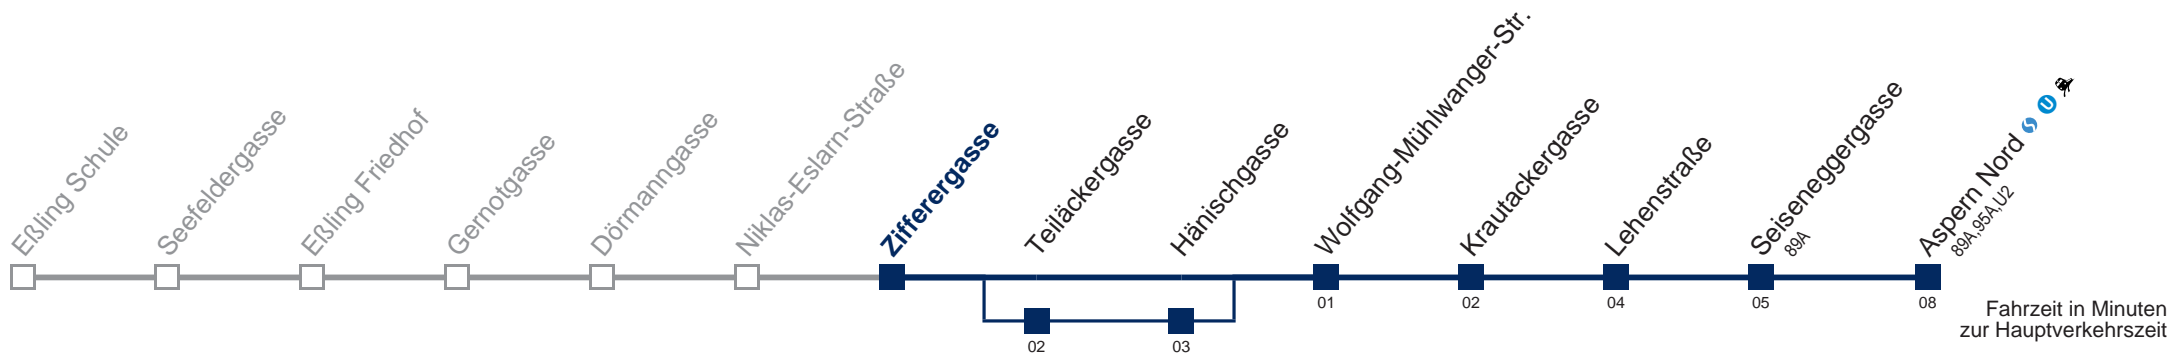

99A Aspern Nord

Montag-Freitag (Schule)

4	49
5	18 38 58
6	18 40
7	00 20 40
8	00 20 40
9	00 19 39 59
10	19 39 59
11	19 39 59
12	15 39
13	00 15 38
14	00 20 38 58
15	20 38
16	00 20 38
17	00 20 38
18	00 20 39 59
19	19 39 59
20	19 29 56
21	26 56
22	26 56
23	26 56
0	23 52

Montag-Freitag (Ferien)

4	49
5	18 38 58
6	18 40
7	00 20 40
8	00 20 40
9	00 19 39 59
10	19 39 59
11	19 39 59
12	19 39 59
13	19 39 59
14	19 39 57
15	19 39 59
16	19 39 59
17	19 39 59
18	19 39 59
19	19 39 59
20	19 29 56
21	26 56
22	26 56
23	26 56
0	23 52

Samstag

4	49
5	26 56
6	24 59
7	29 59
8	29 59
9	29 59
10	29 59
11	29 59
12	29 59
13	29 59
14	29 59
15	29 59
16	29 59
17	29 59
18	29 59
19	29 59
20	26 56
21	26 56
22	26 56
23	26 56
0	23 52

Sonn- und Feiertags

4	49
5	26 56
6	24 56
7	26 56
8	26 59
9	29 59
10	29 59
11	29 59
12	29 59
13	29 59
14	29 59
15	29 59
16	29 59
17	29 59
18	29 59
19	29 59
20	26 56
21	26 56
22	26 56
23	26 56
0	23 52

Am 24. und 31.12. Verkehr wie samstags

☐ über Teiläckergasse

Kaufen Sie Ihre Tickets bequem mit der WienMobil-App.
Buy your tickets easily via our WienMobil app.