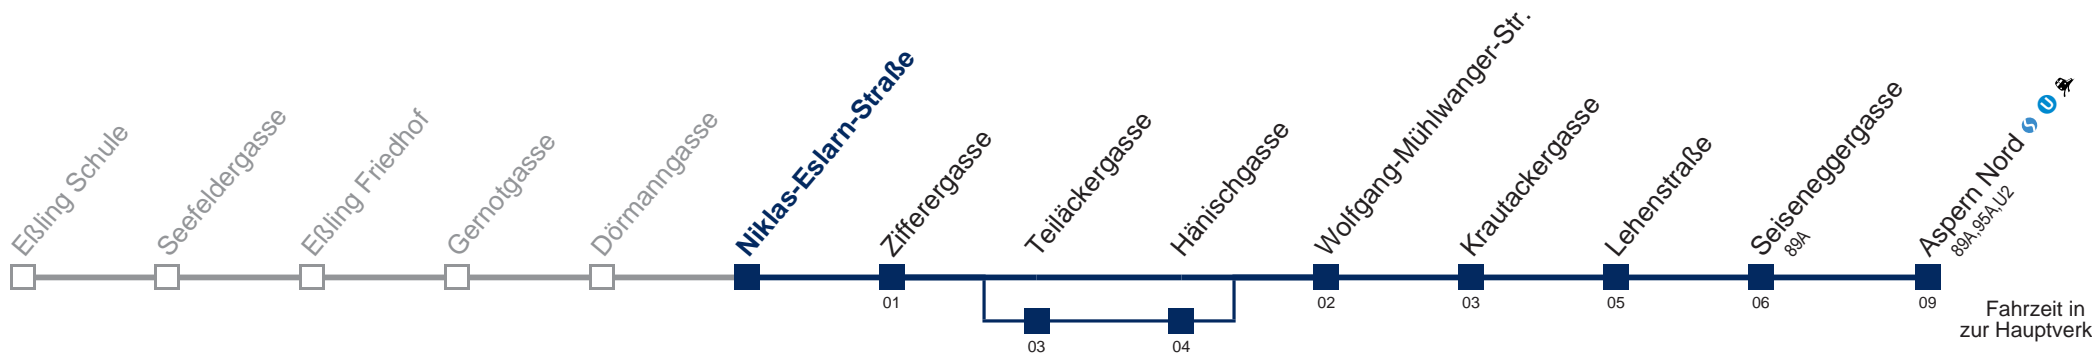

99A Aspern Nord

Fahrzeit in Minuten zur Hauptverkehrszeit

Montag-Freitag (Schule)

4	48
5	17 37 57
6	17 39 59
7	19 39 59
8	19 39 59
9	18 38 58
10	18 38 58
11	18 38 58
12	14 38 59
13	14 37 59
14	19 37 57
15	19 37 59
16	19 37 59
17	19 37 59
18	19 38 58
19	18 38 58
20	18 28 55
21	25 55
22	25 55
23	25 55
0	22 51

Montag-Freitag (Ferien)

4	48
5	17 37 57
6	17 39 59
7	19 39 59
8	19 39 59
9	18 38 58
10	18 38 58
11	18 38 58
12	18 38 58
13	18 38 58
14	18 38 56
15	18 38 58
16	18 38 58
17	18 38 58
18	18 38 58
19	18 38 58
20	18 28 55
21	25 55
22	25 55
23	25 55
0	22 51

Samstag

4	48
5	25 55
6	23 58
7	28 58
8	28 58
9	28 58
10	28 58
11	28 58
12	28 58
13	28 58
14	28 58
15	28 58
16	28 58
17	28 58
18	28 58
19	28 58
20	25 55
21	25 55
22	25 55
23	25 55
0	22 51

Sonn- und Feiertags

4	48
5	25 55
6	23 55
7	25 55
8	25 58
9	28 58
10	28 58
11	28 58
12	28 58
13	28 58
14	28 58
15	28 58
16	28 58
17	28 58
18	28 58
19	28 58
20	25 55
21	25 55
22	25 55
23	25 55
0	22 51

Am 24. und 31.12. Verkehr wie samstags

☐ über Teiläckergasse

Kaufen Sie Ihre Tickets bequem mit der WienMobil-App.
Buy your tickets easily via our WienMobil app.