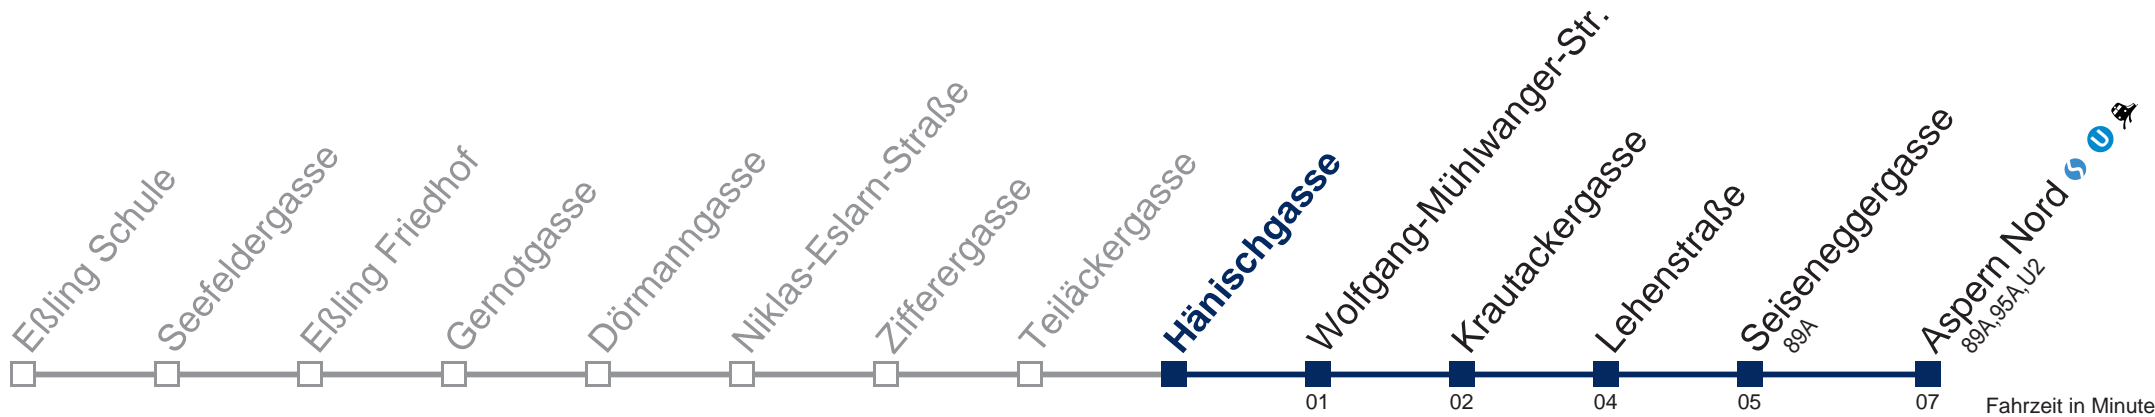

99A Aspern Nord

Fahrzeit in Minuten zur Hauptverkehrszeit

Montag-Freitag (Schule)

6 01 21
7
8
9
10
11
12
13
14
15 00
16
17 03

Montag-Freitag (Ferien)

6 01 21
7
8
9
10
11
12
13
14 59
15
16
17 02

Samstag

6 26
7
8
9
10
11
12
13
14
15
16
17

Sonn- und Feiertags

6 26
7
8
9
10
11
12
13
14
15
16
17

Am 24. und 31.12. Verkehr wie samstags

Kaufen Sie Ihre Tickets bequem mit der WienMobil-App.
Buy your tickets easily via our WienMobil app.