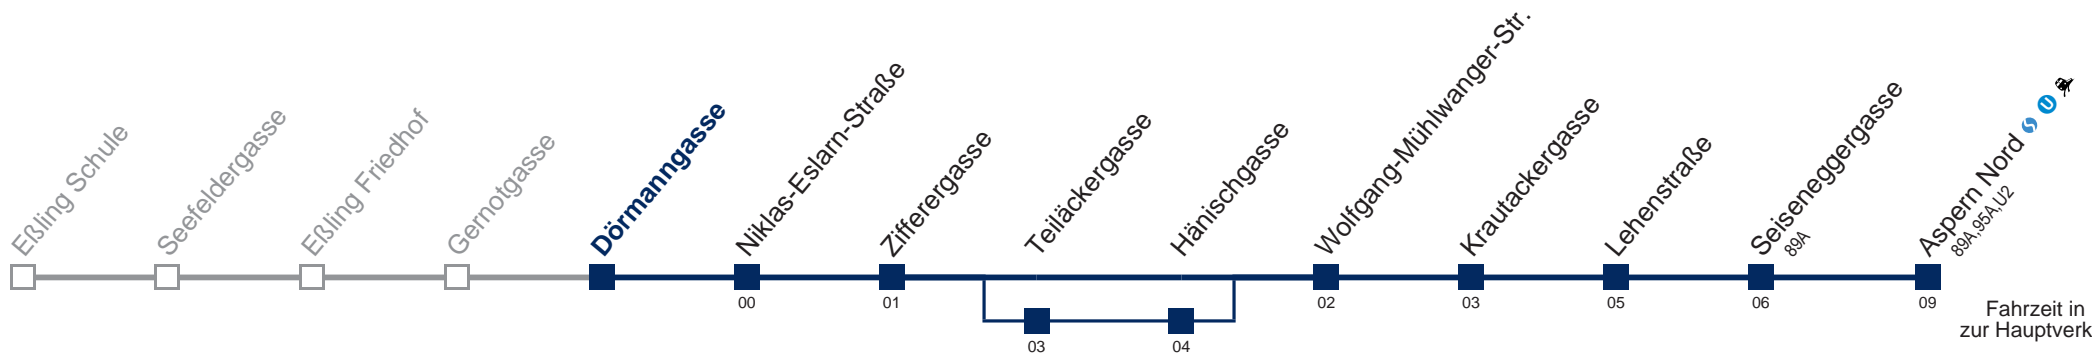

99A Aspern Nord

Montag-Freitag (Schule)

4	48
5	17 37 57
6	17 39 59
7	19 39 59
8	19 39 59
9	18 38 58
10	18 38 58
11	18 38 58
12	14 38 59
13	14 37 59
14	19 37 56
15	19 37 59
16	19 37 59
17	19 37 59
18	19 38 58
19	18 38 58
20	18 28 55
21	25 55
22	25 55
23	25 55
0	22 51

Montag-Freitag (Ferien)

4	48
5	17 37 57
6	17 39 59
7	19 39 59
8	19 39 59
9	18 38 58
10	18 38 58
11	18 38 58
12	18 38 58
13	18 38 58
14	18 38 55
15	18 38 58
16	18 38 58
17	18 38 58
18	18 38 58
19	18 38 58
20	18 28 55
21	25 55
22	25 55
23	25 55
0	22 51

Samstag

4	48
5	25 55
6	22 58
7	28 58
8	28 58
9	28 58
10	28 58
11	28 58
12	28 58
13	28 58
14	28 58
15	28 58
16	28 58
17	28 58
18	28 58
19	28 58
20	25 55
21	25 55
22	25 55
23	25 55
0	22 51

Sonn- und Feiertags

4	48
5	25 55
6	22 55
7	25 55
8	25 58
9	28 58
10	28 58
11	28 58
12	28 58
13	28 58
14	28 58
15	28 58
16	28 58
17	28 58
18	28 58
19	28 58
20	25 55
21	25 55
22	25 55
23	25 55
0	22 51

Am 24. und 31.12. Verkehr wie samstags

☐ über Teilläckergasse

Kaufen Sie Ihre Tickets bequem mit der WienMobil-App.
Buy your tickets easily via our WienMobil app.