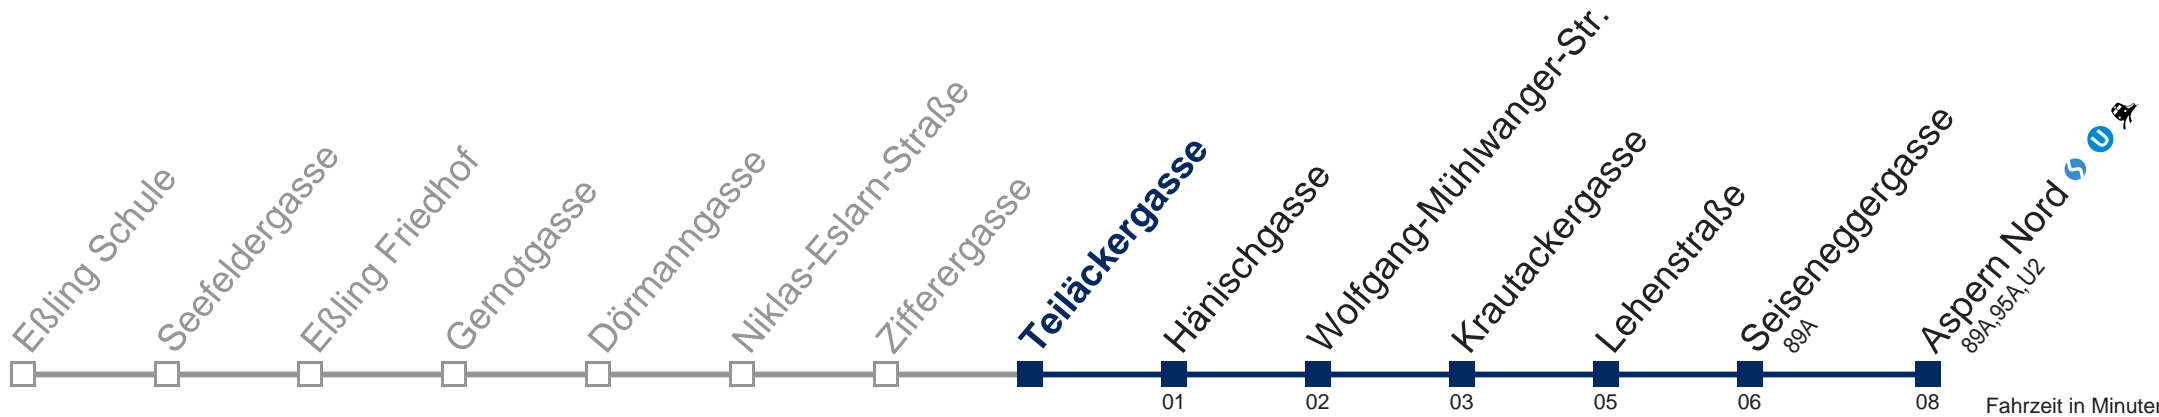

99A Aspern Nord

Fahrzeit in Minuten zur Hauptverkehrszeit

Montag-Freitag (Schule)

6 00 20
7
8
9
10
11
12
13
14 59
15
16
17 02

Montag-Freitag (Ferien)

6 00 20
7
8
9
10
11
12
13
14 58
15
16
17 01

Samstag

6 25
7
8
9
10
11
12
13
14
15
16
17

Sonn- und Feiertags

6 25
7
8
9
10
11
12
13
14
15
16
17

Am 24. und 31.12. Verkehr wie samstags

Kaufen Sie Ihre Tickets bequem mit der WienMobil-App.
Buy your tickets easily via our WienMobil app.

Auskunft Servicetelefon 01/7909 100
Änderungen vorbehalten