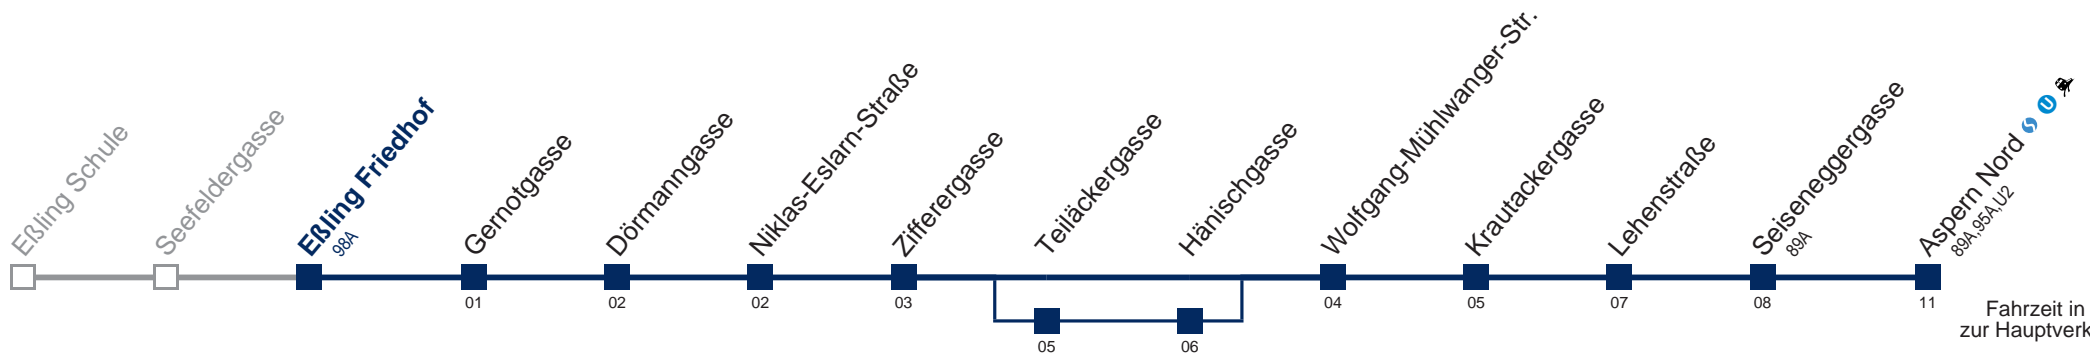

99A Aspern Nord

Fahrzeit in Minuten zur Hauptverkehrszeit

Montag-Freitag (Schule)

4	46
5	15 35 55
6	15 37 57
7	17 37 57
8	17 37 57
9	16 36 56
10	16 36 56
11	16 36 56
12	12 36 57
13	12 35 57
14	17 35 55
15	17 35 57
16	17 35 57
17	17 35 57
18	17 36 56
19	16 36 56
20	16 26 53
21	23 53
22	23 53
23	23 53
0	20 49

Montag-Freitag (Ferien)

4	46
5	15 35 55
6	15 37 57
7	17 37 57
8	17 37 57
9	16 36 56
10	16 36 56
11	16 36 56
12	16 36 56
13	16 36 56
14	16 36 54
15	16 36 56
16	16 36 56
17	16 36 56
18	16 36 56
19	16 36 56
20	16 26 53
21	23 53
22	23 53
23	23 53
0	20 49

Samstag

4	46
5	23 53
6	21 56
7	26 56
8	26 56
9	26 56
10	26 56
11	26 56
12	26 56
13	26 56
14	26 56
15	26 56
16	26 56
17	26 56
18	26 56
19	26 56
20	23 53
21	23 53
22	23 53
23	23 53
0	20 49

Sonn- und Feiertags

4	46
5	23 53
6	21 53
7	23 53
8	23 56
9	26 56
10	26 56
11	26 56
12	26 56
13	26 56
14	26 56
15	26 56
16	26 56
17	26 56
18	26 56
19	26 56
20	23 53
21	23 53
22	23 53
23	23 53
0	20 49

Am 24. und 31.12. Verkehr wie samstags ☐ über Teiläckergasse

Kaufen Sie Ihre Tickets bequem mit der WienMobil-App.
Buy your tickets easily via our WienMobil app.