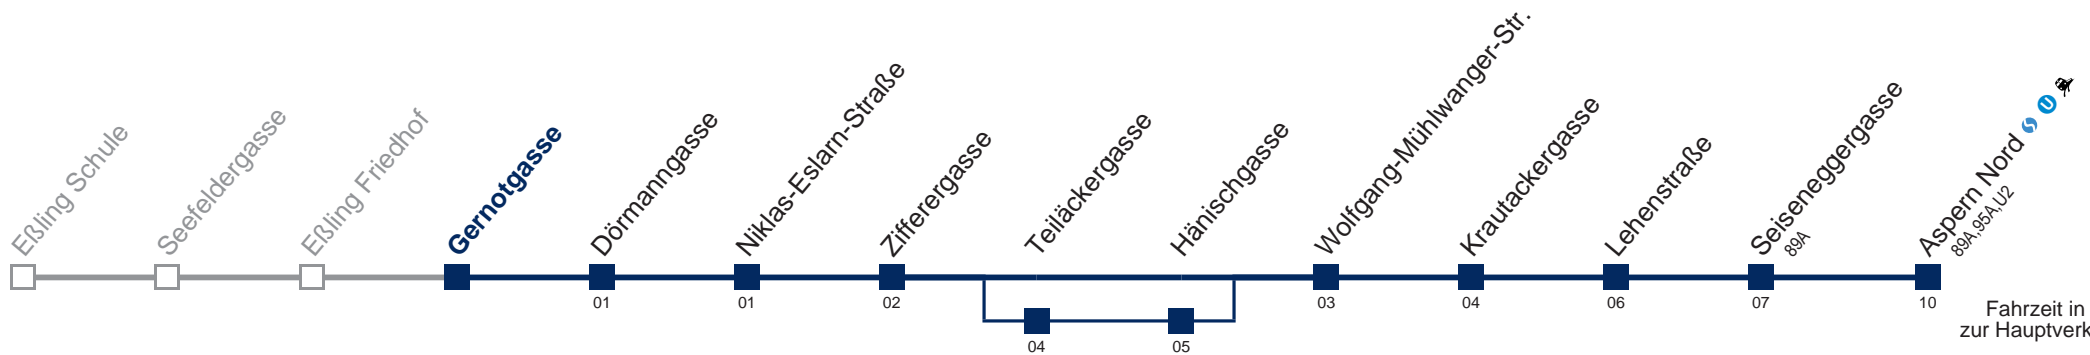

99A Aspern Nord

Fahrzeit in Minuten zur Hauptverkehrszeit

Montag-Freitag (Schule)

4	47
5	16 36 56
6	16 38 58
7	18 38 58
8	18 38 58
9	17 37 57
10	17 37 57
11	17 37 57
12	13 37 58
13	13 36 58
14	18 36 56
15	18 36 58
16	18 36 58
17	18 36 58
18	18 37 57
19	17 37 57
20	17 27 54
21	24 54
22	24 54
23	24 54
0	21 50

Montag-Freitag (Ferien)

4	47
5	16 36 56
6	16 38 58
7	18 38 58
8	18 38 58
9	17 37 57
10	17 37 57
11	17 37 57
12	17 37 57
13	17 37 57
14	17 37 55
15	17 37 57
16	17 37 57
17	17 37 57
18	17 37 57
19	17 37 57
20	17 27 54
21	24 54
22	24 54
23	24 54
0	21 50

Samstag

4	47
5	24 54
6	22 57
7	27 57
8	27 57
9	27 57
10	27 57
11	27 57
12	27 57
13	27 57
14	27 57
15	27 57
16	27 57
17	27 57
18	27 57
19	27 57
20	24 54
21	24 54
22	24 54
23	24 54
0	21 50

Sonn- und Feiertags

4	47
5	24 54
6	22 54
7	24 54
8	24 57
9	27 57
10	27 57
11	27 57
12	27 57
13	27 57
14	27 57
15	27 57
16	27 57
17	27 57
18	27 57
19	27 57
20	24 54
21	24 54
22	24 54
23	24 54
0	21 50

Am 24. und 31.12. Verkehr wie samstags

☐ über Teiläckergasse

Kaufen Sie Ihre Tickets bequem mit der WienMobil-App.
Buy your tickets easily via our WienMobil app.