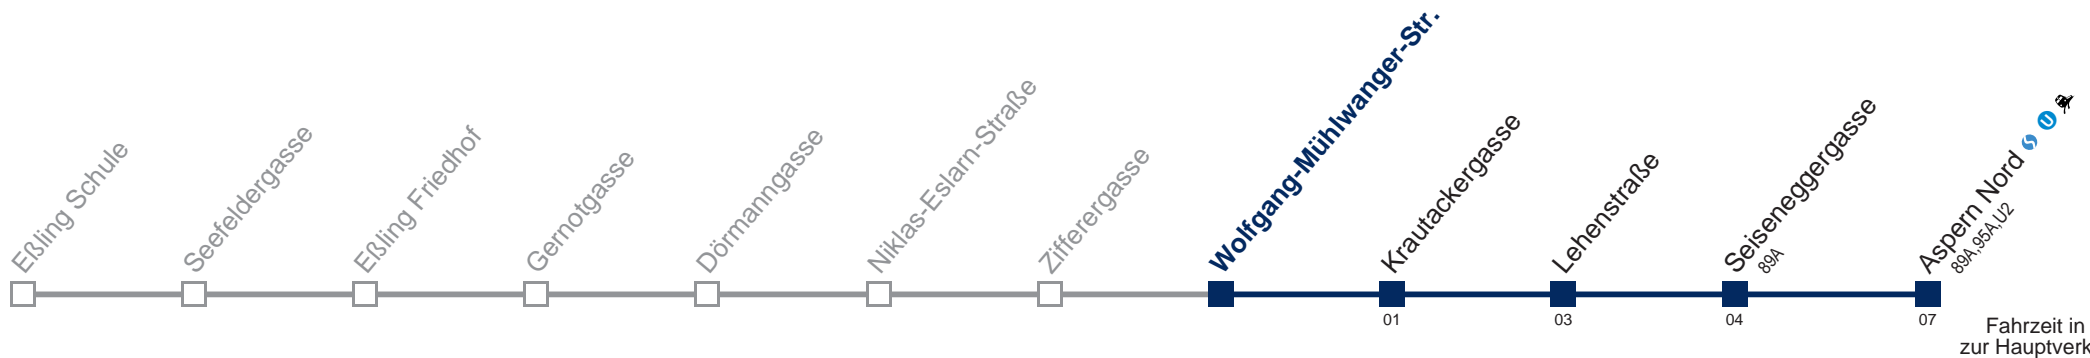

99A Aspern Nord

Fahrzeit in Minuten zur Hauptverkehrszeit

Montag-Freitag (Schule)

4	50
5	19 39
6	02 22 41
7	01 21 41
8	01 21 41
9	01 20 40
10	00 20 40
11	00 20 40
12	00 16 40
13	01 16 39
14	01 21 39
15	01 21 39
16	01 21 39
17	04 21 39
18	01 21 40
19	00 20 40
20	00 20 30 57
21	27 57
22	27 57
23	27 57
0	24 53

Montag-Freitag (Ferien)

4	50
5	19 39
6	02 22 41
7	01 21 41
8	01 21 41
9	01 20 40
10	00 20 40
11	00 20 40
12	00 20 40
13	00 20 40
14	00 20 40
15	00 20 40
16	00 20 40
17	03 20 40
18	00 20 40
19	00 20 40
20	00 20 30 57
21	27 57
22	27 57
23	27 57
0	24 53

Samstag

4	50
5	27 57
6	27
7	00 30
8	00 30
9	00 30
10	00 30
11	00 30
12	00 30
13	00 30
14	00 30
15	00 30
16	00 30
17	00 30
18	00 30
19	00 30
20	00 27 57
21	27 57
22	27 57
23	27 57
0	24 53

Sonn- und Feiertags

4	50
5	27 57
6	27 57
7	27 57
8	27
9	00 30
10	00 30
11	00 30
12	00 30
13	00 30
14	00 30
15	00 30
16	00 30
17	00 30
18	00 30
19	00 30
20	00 27 57
21	27 57
22	27 57
23	27 57
0	24 53

Am 24. und 31.12. Verkehr wie samstags

Kaufen Sie Ihre Tickets bequem mit der WienMobil-App.
Buy your tickets easily via our WienMobil app.

Auskunft Servicetelefon 01/7909 100
Änderungen vorbehalten