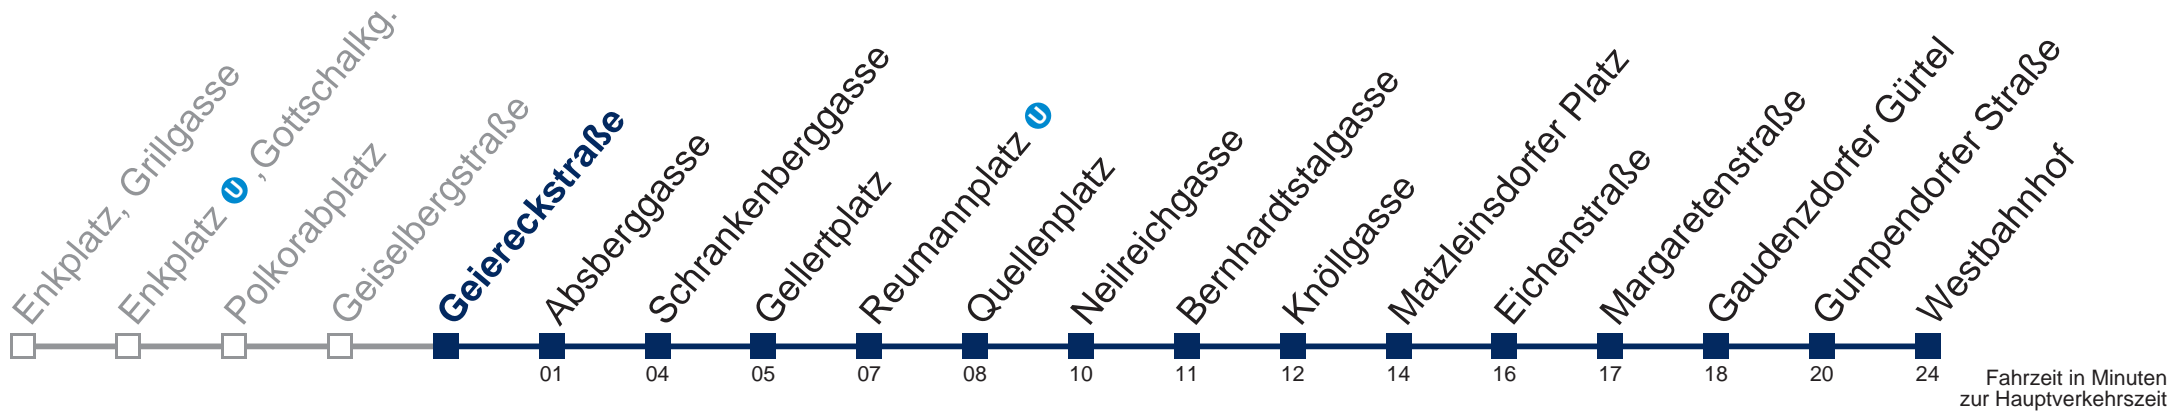

N6 Westbahnhof

Montag bis Freitag

0	50
1	20 50
2	20 50
3	20 50
4	20 50

Samstag, Sonn- und Feiertag

außer Silvesternacht

0	51
1	21 51
2	21 51
3	21 51
4	21 51

Von 31.12. auf 1.1. kein Betrieb. Bitte benutzen Sie den Silvesternachtverkehr
  bis Neilreichgasse

Kaufen Sie Ihre Tickets bequem mit der WienMobil-App.
Buy your tickets easily via our WienMobil app.

Auskunft Servicetelefon 01/7909 100
Änderungen vorbehalten