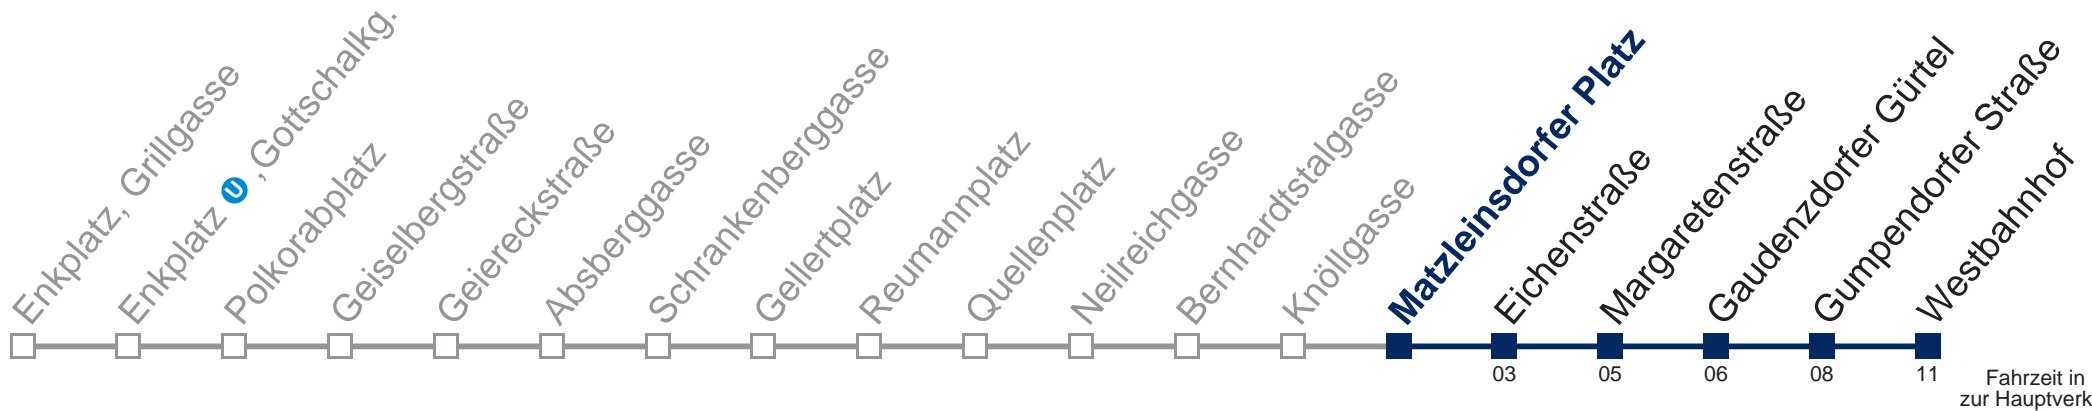

N6 Westbahnhof

Montag bis Freitag

0	34
1	03 33
2	03 33
3	03 33
4	03 33

Samstag, Sonn- und Feiertag

außer Silvesternacht

0	34
1	04 34
2	04 34
3	04 34
4	04 34

Von 31.12. auf 1.1. kein Betrieb. Bitte benutzen Sie den Silvesternachtverkehr

Kaufen Sie Ihre Tickets bequem mit der WienMobil-App.
Buy your tickets easily via our WienMobil app.

Auskunft Servicetelefon 01/7909 100
Änderungen vorbehalten