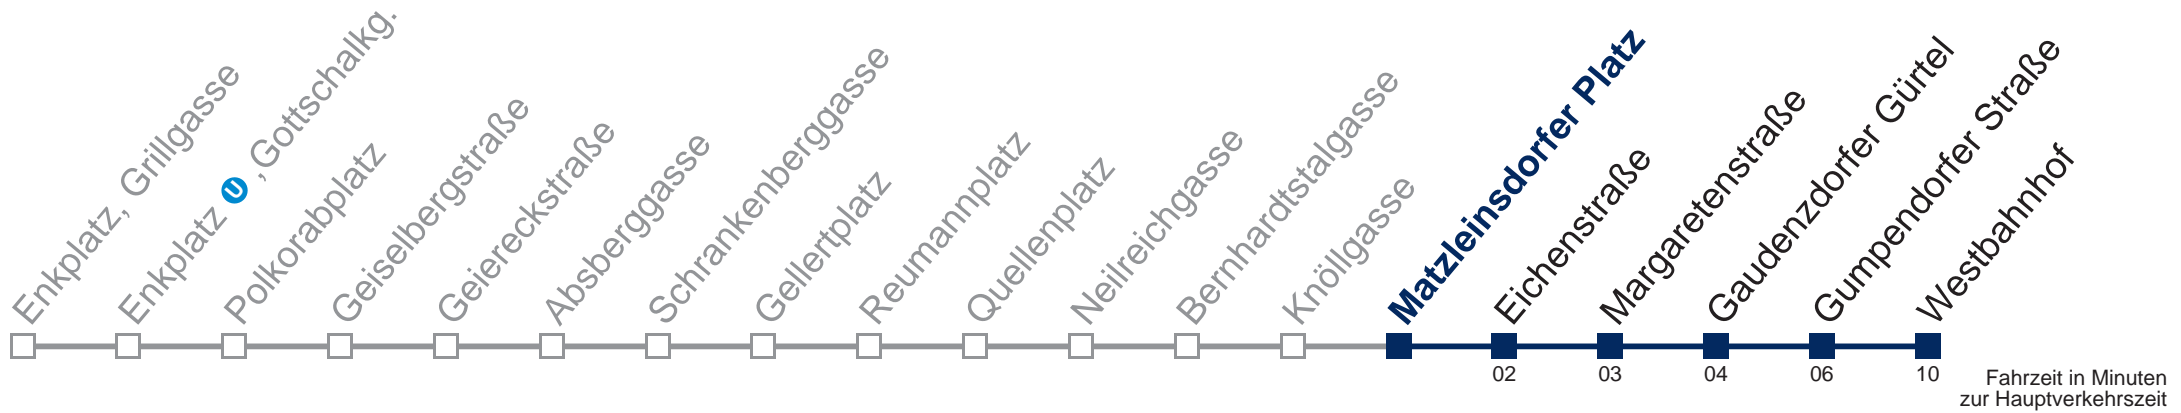

N6 Westbahnhof

Montag bis Freitag

0	36
1	04 34
2	04 34
3	04 34
4	04 34

Samstag, Sonn- und Feiertag

außer Silvesternacht

0	36
1	05 35
2	05 35
3	05 35
4	05 35

Von 31.12. auf 1.1. kein Betrieb. Bitte benutzen Sie den Silvesternachtverkehr

Kaufen Sie Ihre Tickets bequem mit der WienMobil-App.
Buy your tickets easily via our WienMobil app.

Auskunft Servicetelefon 01/7909 100
Änderungen vorbehalten