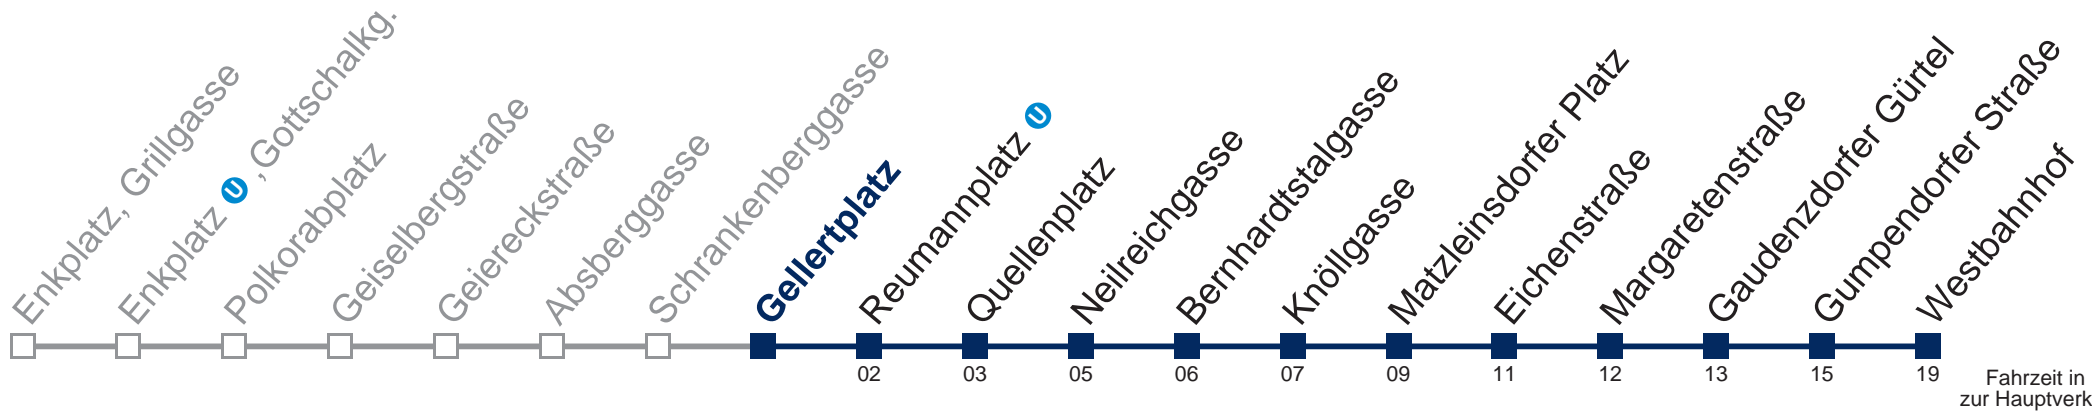

N6 Westbahnhof

Montag bis Freitag

0	55
1	25 55
2	25 55
3	25 55
4	25 55

Samstag, Sonn- und Feiertag außer Silvesternacht

0	56
1	26 56
2	26 56
3	26 56
4	26 56

Von 31.12. auf 1.1. kein Betrieb. Bitte benutzen Sie den Silvesternachtverkehr
□ bis Neilreichgasse

Kaufen Sie Ihre Tickets bequem mit der WienMobil-App.
Buy your tickets easily via our WienMobil app.

Auskunft Servicetelefon 01/7909 100
Änderungen vorbehalten