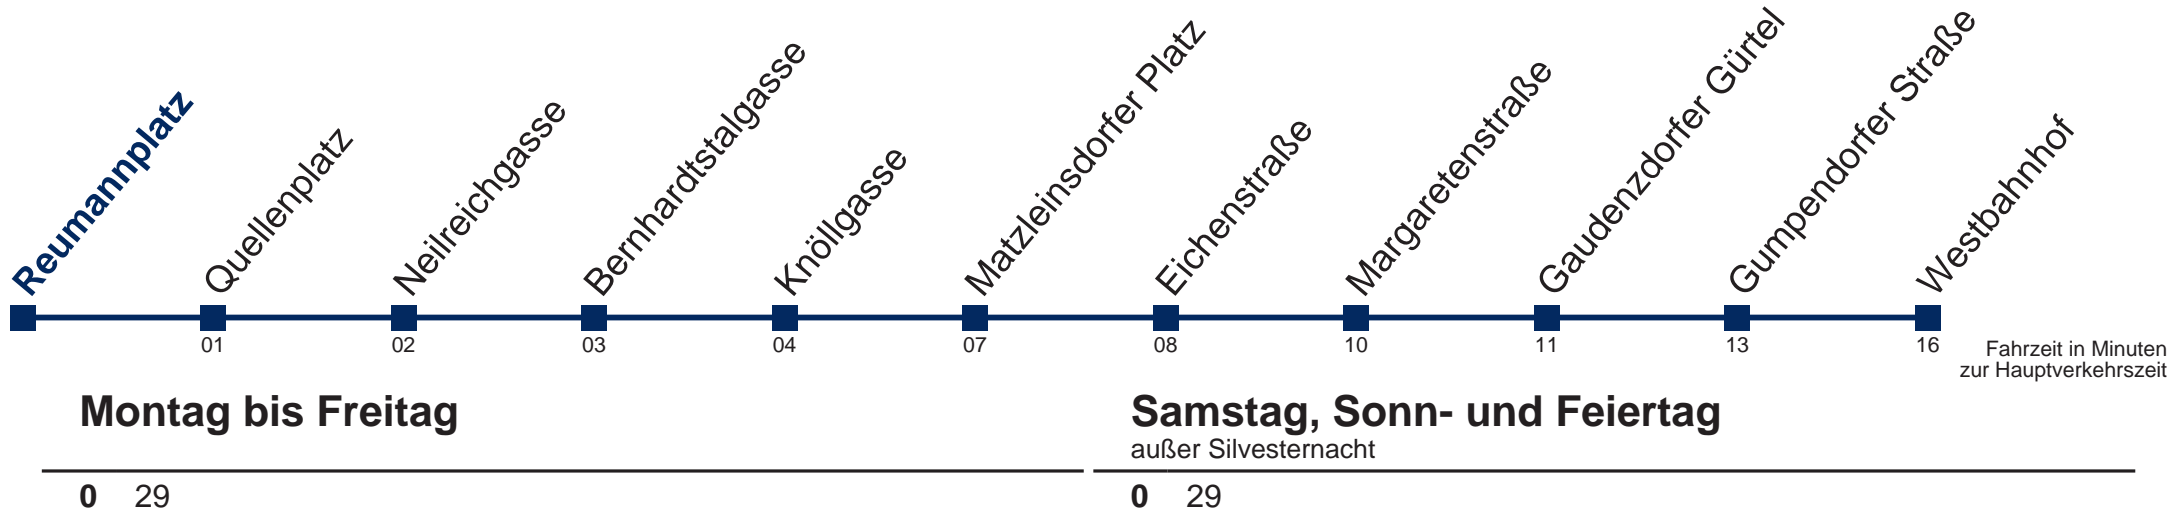

N6 Westbahnhof

Von 31.12. auf 1.1. kein Betrieb. Bitte benutzen Sie den Silvesternachtverkehr

Kaufen Sie Ihre Tickets bequem mit der WienMobil-App.
Buy your tickets easily via our WienMobil app.

Auskunft Servicetelefon 01/7909 100
Änderungen vorbehalten