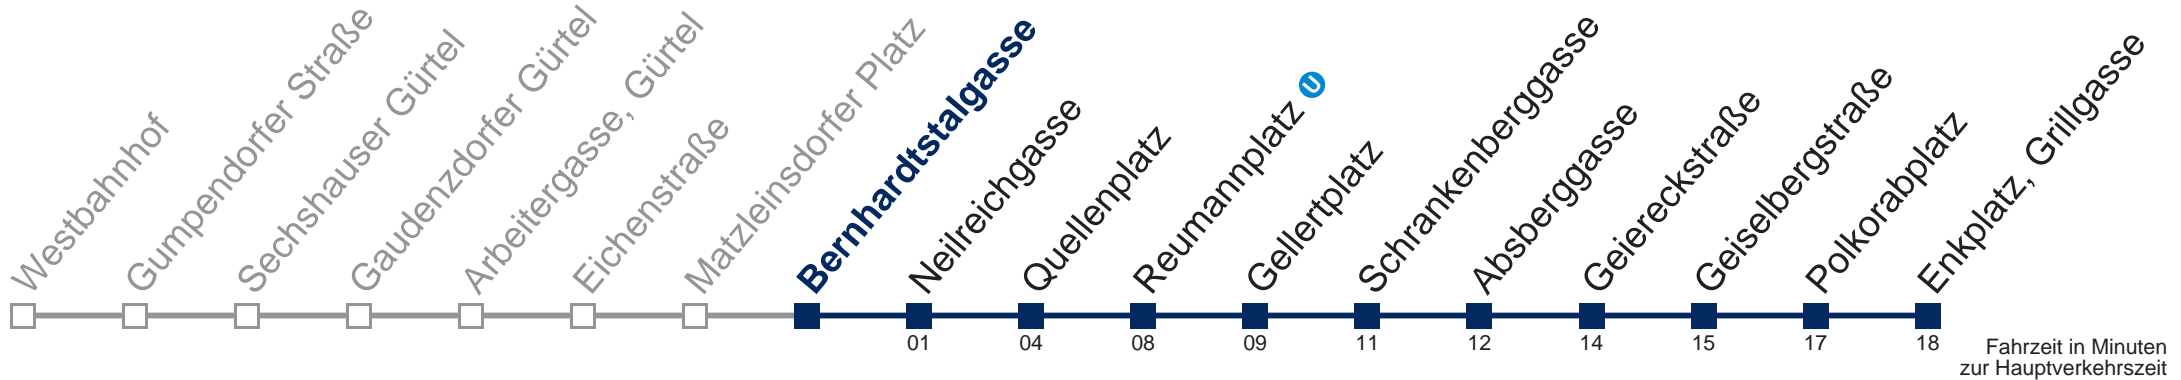

N6 Enkplatz, Grillgasse

Montag bis Freitag

0	59
1	29 59
2	29 59
3	29 59
4	29 59

Samstag, Sonn- und Feiertag

außer Silvesternacht

0	57
1	27 57
2	27 57
3	27 57
4	27 57

Von 31.12. auf 1.1. kein Betrieb. Bitte benutzen Sie den Silvesternachtverkehr ☐ bis Quellenplatz

Kaufen Sie Ihre Tickets bequem mit der WienMobil-App.
Buy your tickets easily via our WienMobil app.

Auskunft Servicetelefon 01/7909 100
Änderungen vorbehalten