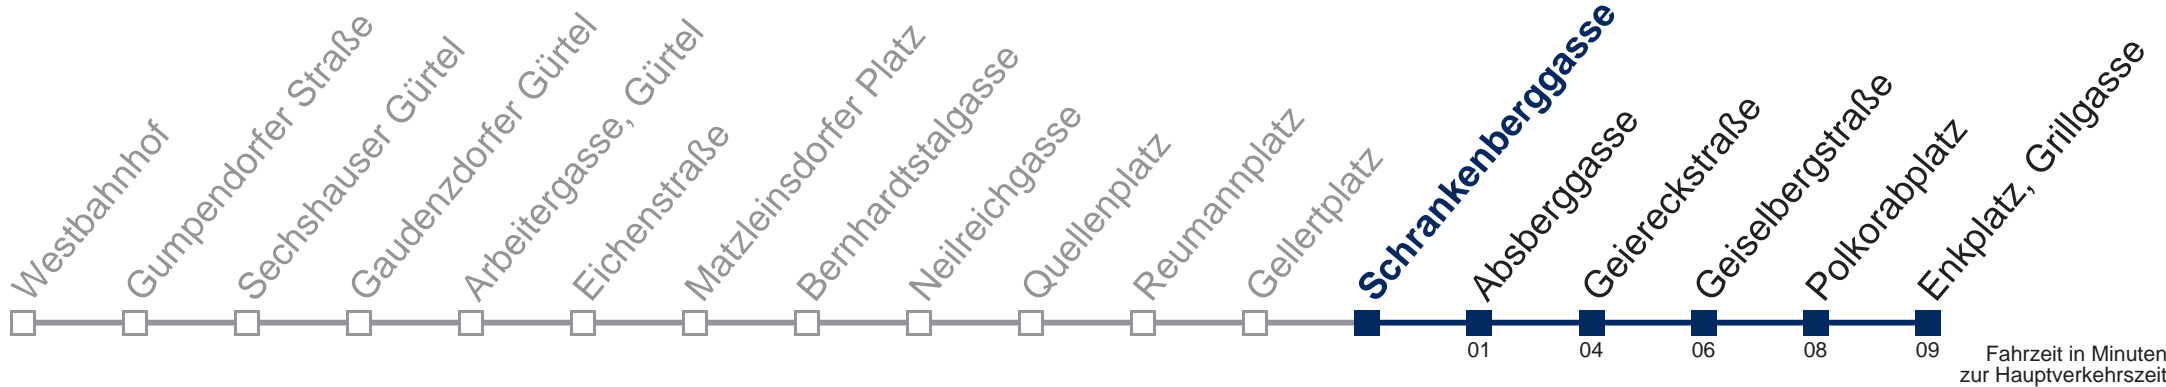

N6 Enkplatz, Grillgasse

Montag bis Freitag

0	37
1	07 37
2	07 37
3	07 37
4	07 37

Samstag, Sonn- und Feiertag

außer Silvesternacht

0	37
1	08 38
2	08 38
3	08 38
4	08 38

Von 31.12. auf 1.1. kein Betrieb. Bitte benutzen Sie den Silvesternachtverkehr

Kaufen Sie Ihre Tickets bequem mit der WienMobil-App.
Buy your tickets easily via our WienMobil app.

Auskunft Servicetelefon 01/7909 100
Änderungen vorbehalten