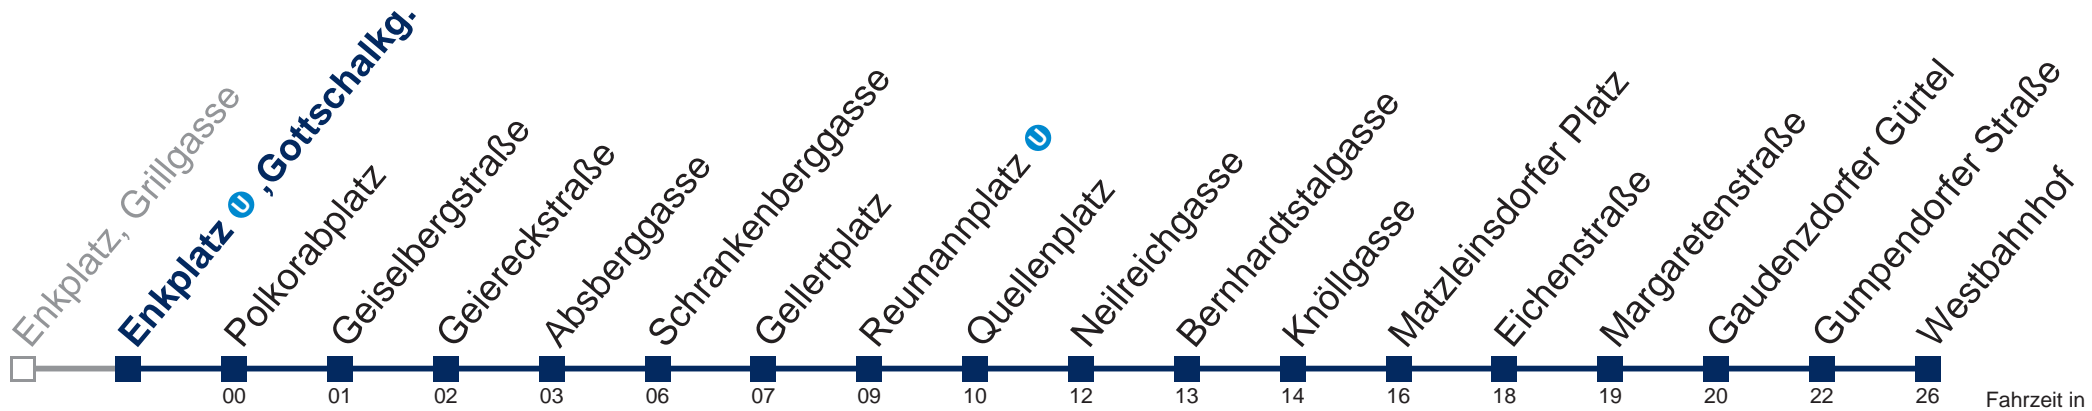

N6 Westbahnhof

Montag bis Freitag

0	48
1	18 48
2	18 48
3	18 48
4	18 48

Samstag, Sonn- und Feiertag

außer Silvesternacht

0	49
1	19 49
2	19 49
3	19 49
4	19 49

Von 31.12. auf 1.1. kein Betrieb. Bitte benutzen Sie den Silvesternachtverkehr bis Neilreichgasse