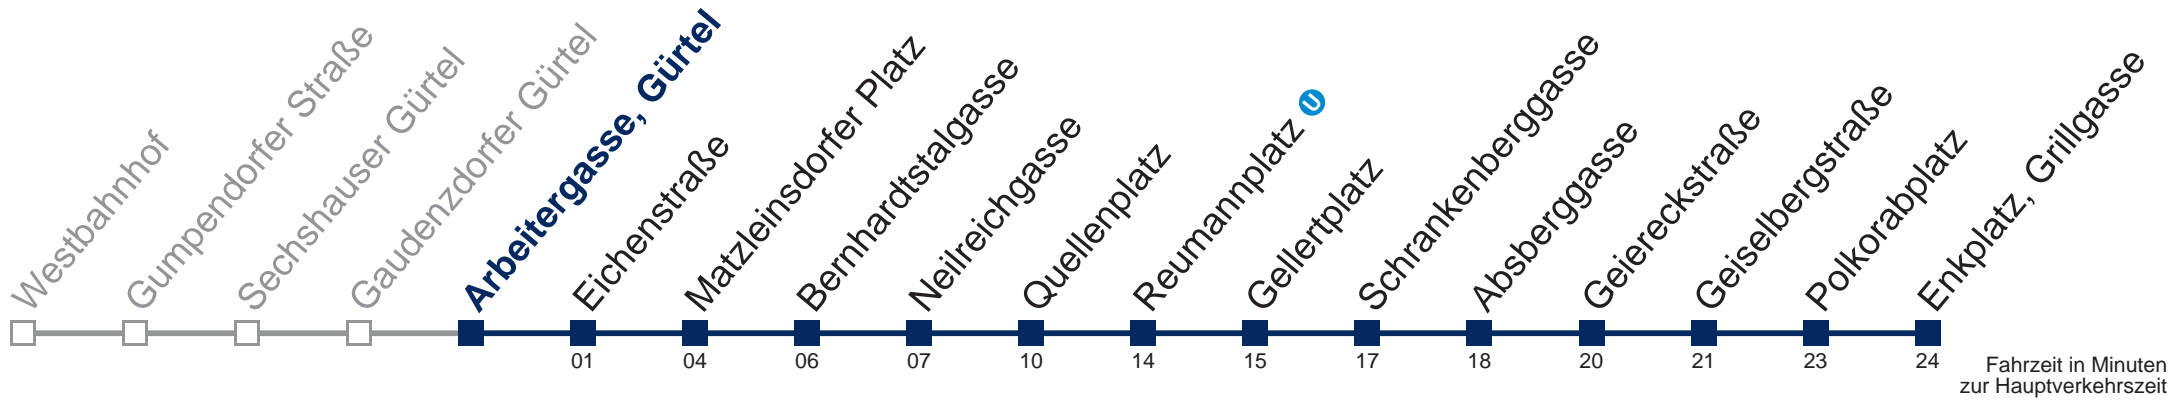

N6 Enkplatz, Grillgasse

Montag bis Freitag

0	53
1	23 53
2	23 53
3	23 53
4	23 53

Samstag, Sonn- und Feiertag

außer Silvesternacht

0	51
1	21 51
2	21 51
3	21 51
4	21 51

Von 31.12. auf 1.1. kein Betrieb. Bitte benutzen Sie den Silvesternachtverkehr ☐ bis Quellenplatz

Kaufen Sie Ihre Tickets bequem mit der WienMobil-App.
Buy your tickets easily via our WienMobil app.

Auskunft Servicetelefon 01/7909 100
Änderungen vorbehalten