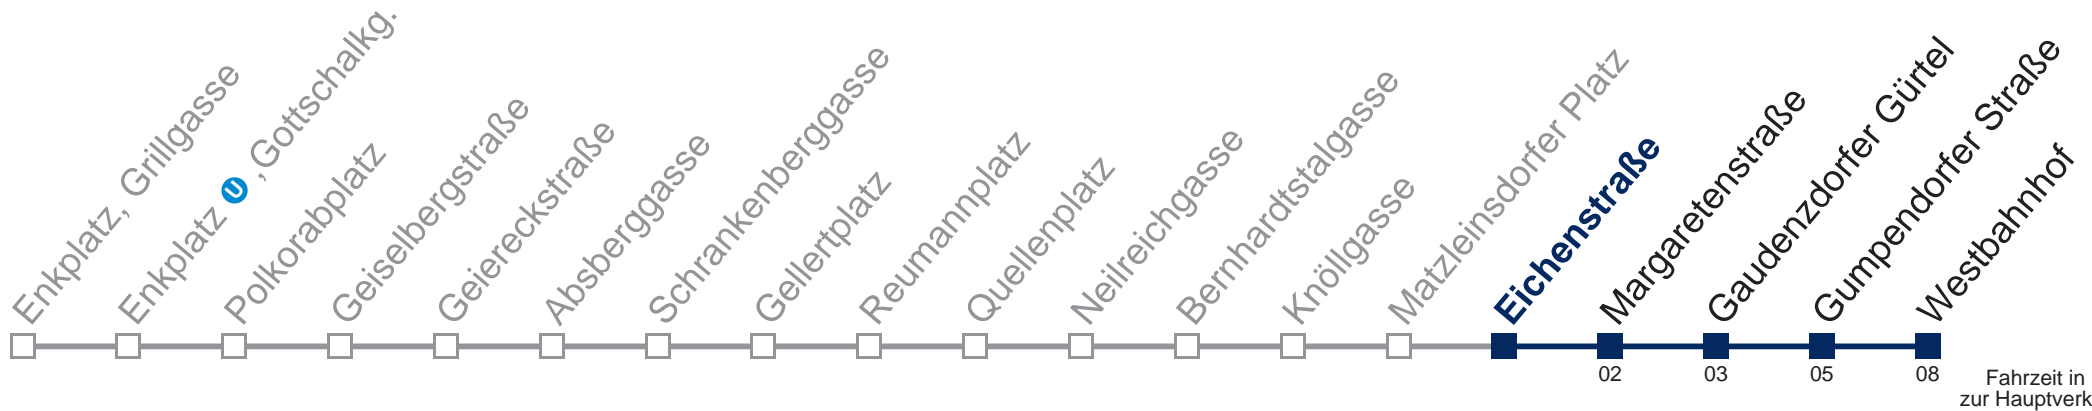

N6 Westbahnhof

Montag bis Freitag

0	37
1	06 36
2	06 36
3	06 36
4	06 36

Samstag, Sonn- und Feiertag

außer Silvesternacht

0	37
1	07 37
2	07 37
3	07 37
4	07 37

Von 31.12. auf 1.1. kein Betrieb. Bitte benutzen Sie den Silvesternachtverkehr

Kaufen Sie Ihre Tickets bequem mit der WienMobil-App.
Buy your tickets easily via our WienMobil app.

Auskunft Servicetelefon 01/7909 100
Änderungen vorbehalten