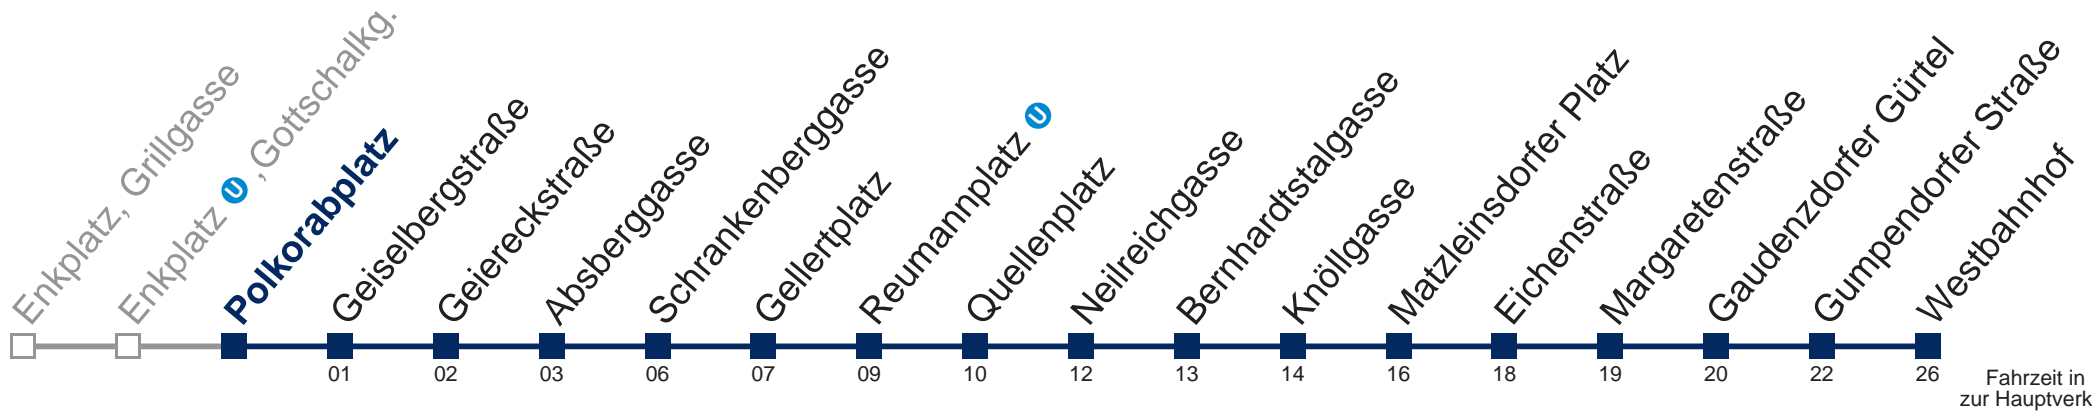

N6 Westbahnhof

Montag bis Freitag

0	48
1	18 48
2	18 48
3	18 48
4	18 48

Samstag, Sonn- und Feiertag

außer Silvesternacht

0	49
1	19 49
2	19 49
3	19 49
4	19 49

Von 31.12. auf 1.1. kein Betrieb. Bitte benutzen Sie den Silvesternachtverkehr □ bis Neilreichgasse

Kaufen Sie Ihre Tickets bequem mit der WienMobil-App.
Buy your tickets easily via our WienMobil app.

Auskunft Servicetelefon 01/7909 100
Änderungen vorbehalten