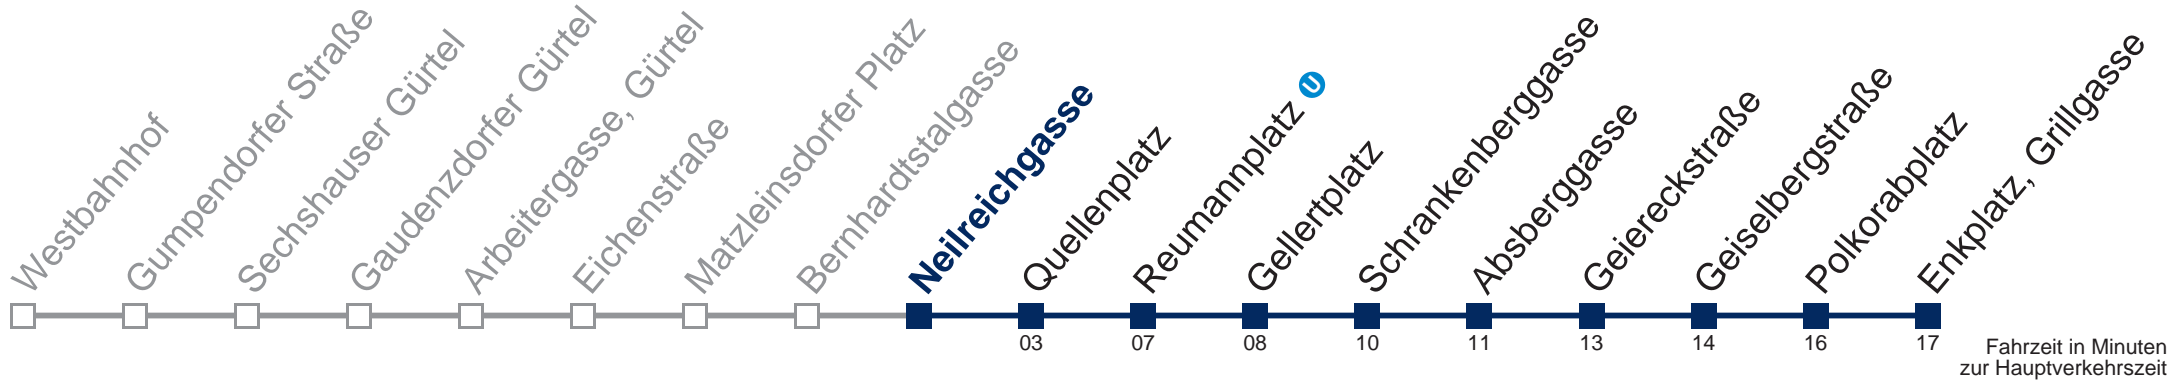

N6 Enkplatz, Grillgasse

Montag bis Freitag

0	
1	00 30
2	00 30
3	00 30
4	00 30
5	00

Samstag, Sonn- und Feiertag

außer Silvesternacht

0	58
1	28 58
2	28 58
3	28 58
4	28 58
5	

Von 31.12. auf 1.1. kein Betrieb. Bitte benutzen Sie den Silvesternachtverkehr
☐ bis Quellenplatz

Kaufen Sie Ihre Tickets bequem mit der WienMobil-App.
Buy your tickets easily via our WienMobil app.

Auskunft Servicetelefon 01/7909 100
Änderungen vorbehalten