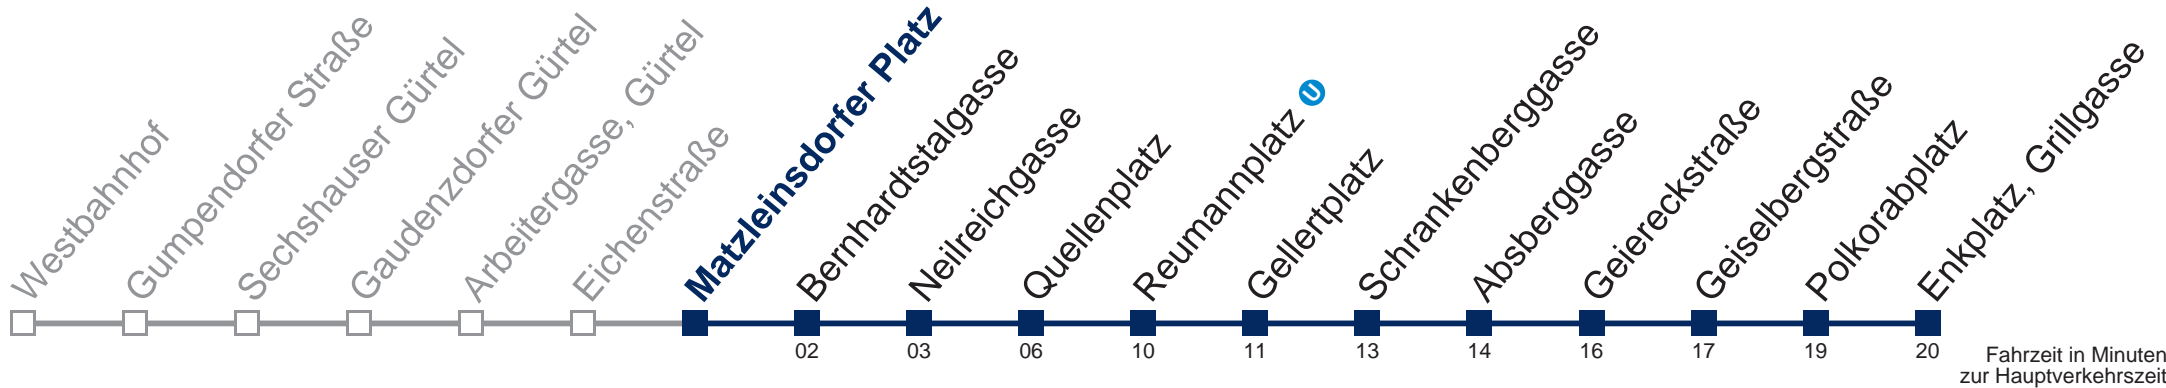

N6 Enkplatz, Grillgasse

Montag bis Freitag

0	57
1	27 57
2	27 57
3	27 57
4	27 57

Samstag, Sonn- und Feiertag außer Silvesternacht

0	55
1	25 55
2	25 55
3	25 55
4	25 55

Von 31.12. auf 1.1. kein Betrieb. Bitte benutzen Sie den Silvesternachtverkehr
□ bis Quellenplatz

Kaufen Sie Ihre Tickets bequem mit der WienMobil-App.
Buy your tickets easily via our WienMobil app.

Auskunft Servicetelefon 01/7909 100
Änderungen vorbehalten