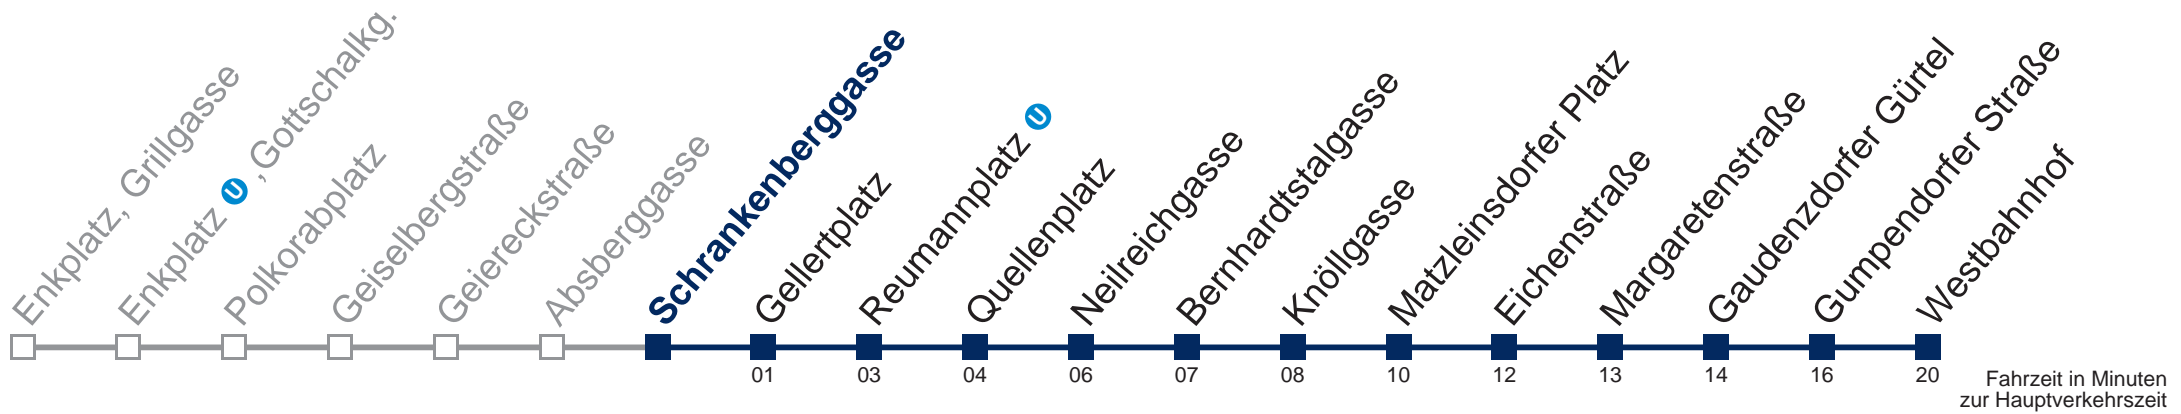

N6 Westbahnhof

Montag bis Freitag

0	54
1	24 54
2	24 54
3	24 54
4	24 54

Samstag, Sonn- und Feiertag

außer Silvesternacht

0	55
1	25 55
2	25 55
3	25 55
4	25 55

Von 31.12. auf 1.1. kein Betrieb. Bitte benutzen Sie den Silvesternachtverkehr
☐ bis Neilreichgasse

Kaufen Sie Ihre Tickets bequem mit der WienMobil-App.
Buy your tickets easily via our WienMobil app.

Auskunft Servicetelefon 01/7909 100
Änderungen vorbehalten