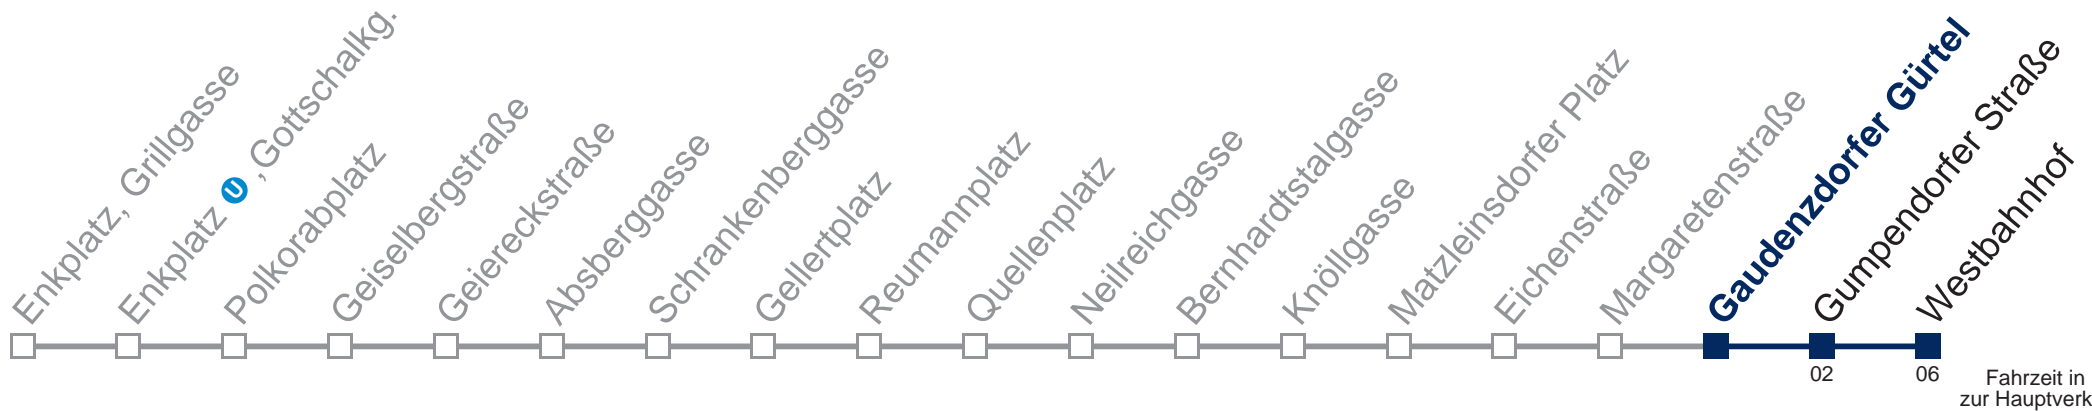

N6 Westbahnhof

Montag bis Freitag

0	40
1	08 38
2	08 38
3	08 38
4	08 38

Samstag, Sonn- und Feiertag

außer Silvesternacht

0	40
1	09 39
2	09 39
3	09 39
4	09 39

Von 31.12. auf 1.1. kein Betrieb. Bitte benutzen Sie den Silvesternachtverkehr

Kaufen Sie Ihre Tickets bequem mit der WienMobil-App.
Buy your tickets easily via our WienMobil app.

Auskunft Servicetelefon 01/7909 100
Änderungen vorbehalten