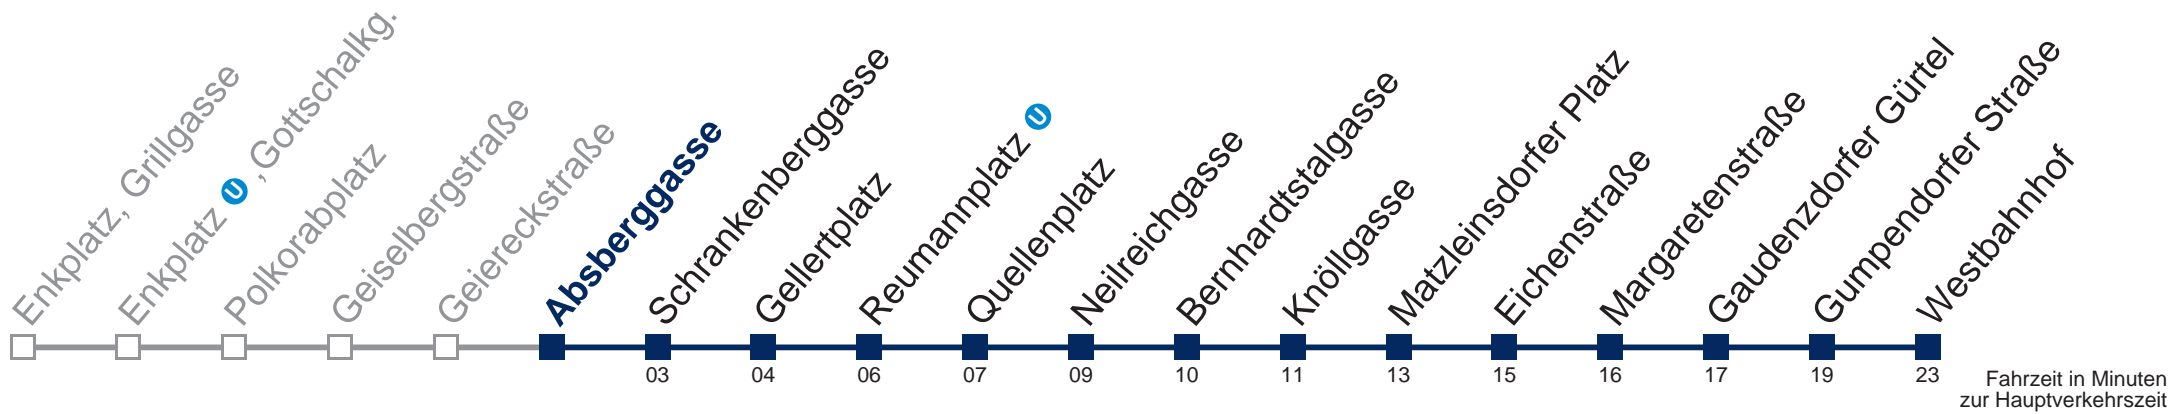

N6 Westbahnhof

Montag bis Freitag

0	51
1	21 51
2	21 51
3	21 51
4	21 51

Samstag, Sonn- und Feiertag

außer Silvesternacht

0	52
1	22 52
2	22 52
3	22 52
4	22 52

Von 31.12. auf 1.1. kein Betrieb. Bitte benutzen Sie den Silvesternachtverkehr
☐ bis Neilreichgasse

Kaufen Sie Ihre Tickets bequem mit der WienMobil-App.
Buy your tickets easily via our WienMobil app.

Auskunft Servicetelefon 01/7909 100
Änderungen vorbehalten