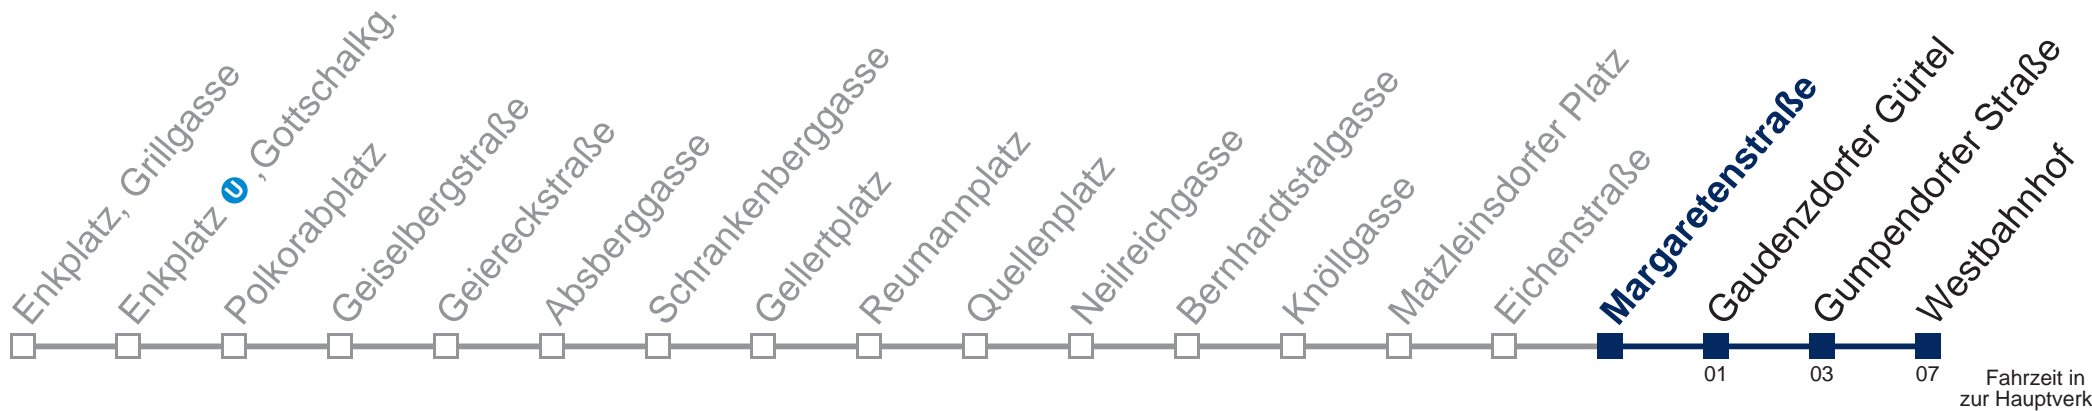

N6 Westbahnhof

Fahrzeit in Minuten
zur Hauptverkehrszeit

Montag bis Freitag

0	39
1	07 37
2	07 37
3	07 37
4	07 37

Samstag, Sonn- und Feiertag

außer Silvesternacht

0	39
1	08 38
2	08 38
3	08 38
4	08 38

Von 31.12. auf 1.1. kein Betrieb. Bitte benutzen Sie den Silvesternachtverkehr

Kaufen Sie Ihre Tickets bequem mit der WienMobil-App.
Buy your tickets easily via our WienMobil app.

Auskunft Servicetelefon 01/7909 100
Änderungen vorbehalten