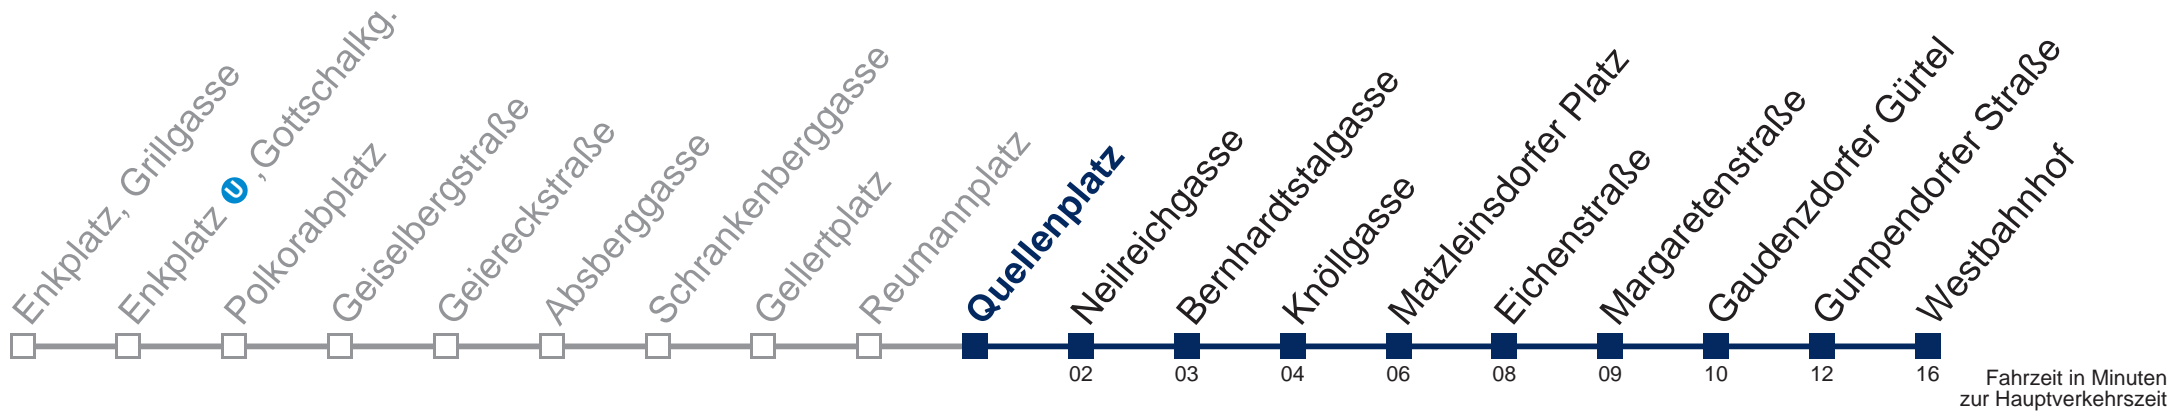

N6 Westbahnhof

Montag bis Freitag

0	30 58
1	28 58
2	28 58
3	28 58
4	28 58

Samstag, Sonn- und Feiertag

außer Silvesternacht

0	30 59
1	29 59
2	29 59
3	29 59
4	29 59

Von 31.12. auf 1.1. kein Betrieb. Bitte benutzen Sie den Silvesternachtverkehr bis Neilreichgasse

Kaufen Sie Ihre Tickets bequem mit der WienMobil-App.
Buy your tickets easily via our WienMobil app.

Auskunft Servicetelefon 01/7909 100
Änderungen vorbehalten