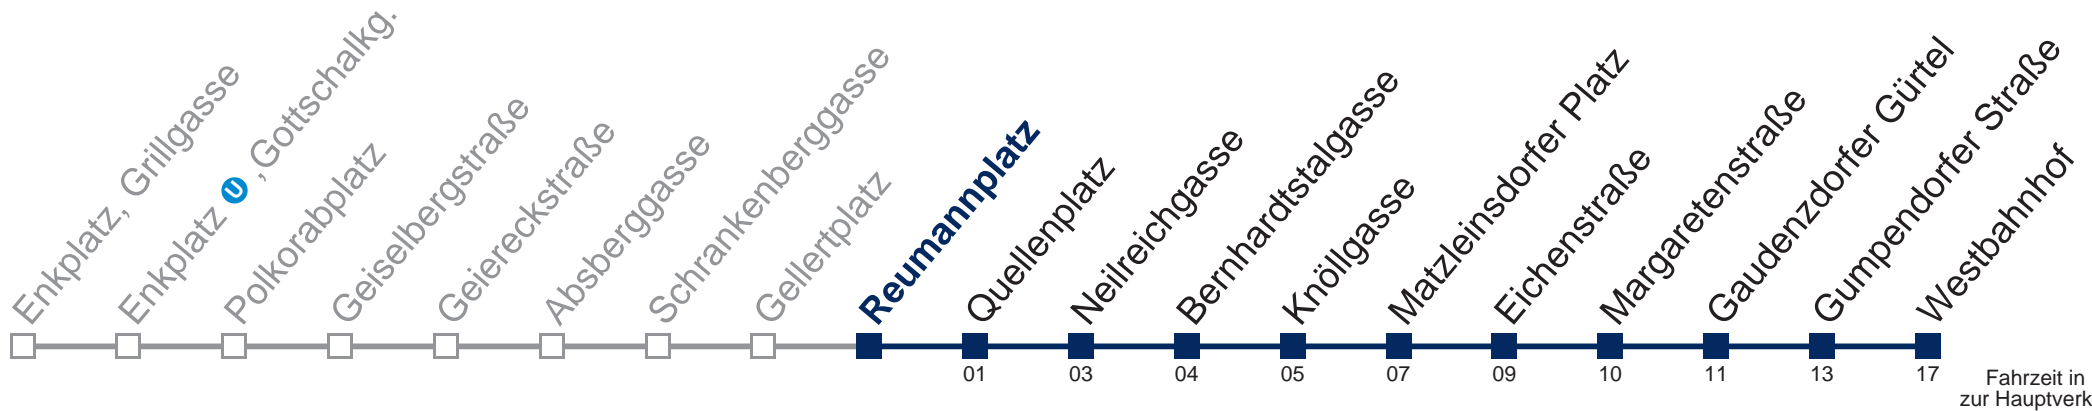

N6 Westbahnhof

Montag bis Freitag

0	57
1	27 57
2	27 57
3	27 57
4	27 57

Samstag, Sonn- und Feiertag außer Silvesternacht

0	58
1	28 58
2	28 58
3	28 58
4	28 58

Von 31.12. auf 1.1. kein Betrieb. Bitte benutzen Sie den Silvesternachtverkehr bis Neilreichgasse

Kaufen Sie Ihre Tickets bequem mit der WienMobil-App.
Buy your tickets easily via our WienMobil app.

Auskunft Servicetelefon 01/7909 100
Änderungen vorbehalten