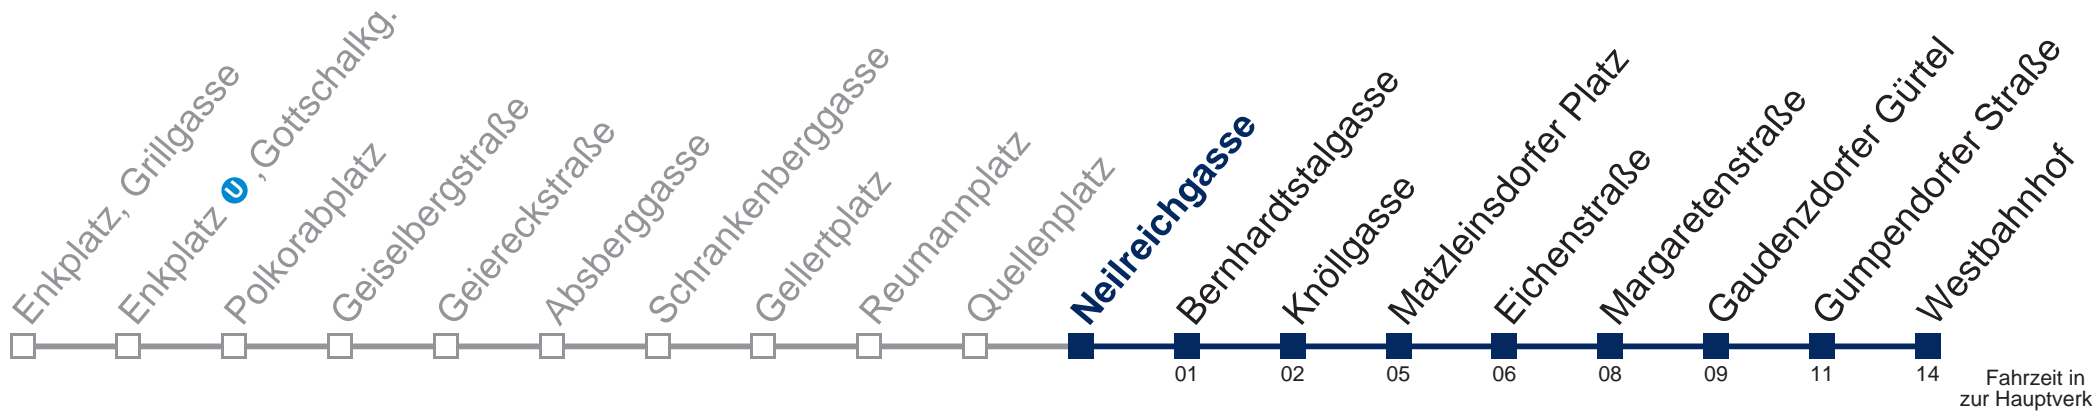

N6 Westbahnhof

Montag bis Freitag

0	31
1	00 30
2	00 30
3	00 30
4	00 30

Samstag, Sonn- und Feiertag

außer Silvesternacht

0	31
1	01 31
2	01 31
3	01 31
4	01 31

Von 31.12. auf 1.1. kein Betrieb. Bitte benutzen Sie den Silvesternachtverkehr

Kaufen Sie Ihre Tickets bequem mit der WienMobil-App.
Buy your tickets easily via our WienMobil app.

Auskunft Servicetelefon 01/7909 100
Änderungen vorbehalten