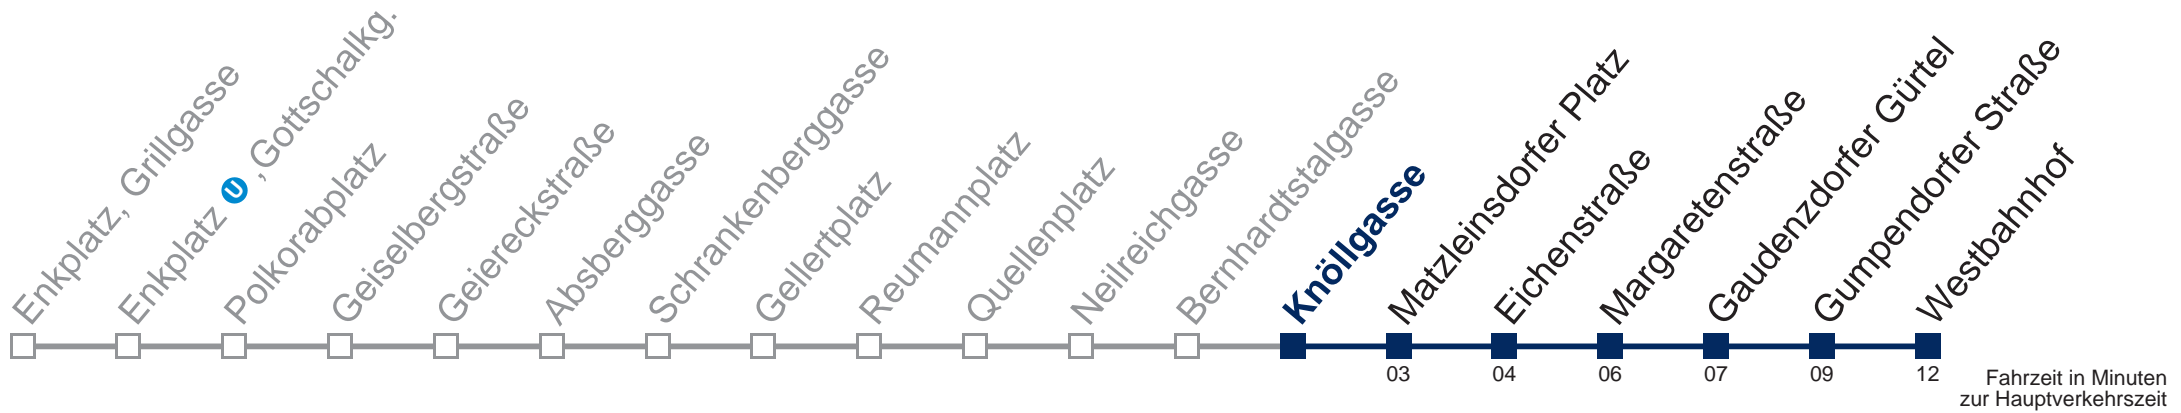

N6 Westbahnhof

Montag bis Freitag

0	33
1	02 32
2	02 32
3	02 32
4	02 32

Samstag, Sonn- und Feiertag

außer Silvesternacht

0	33
1	03 33
2	03 33
3	03 33
4	03 33

Von 31.12. auf 1.1. kein Betrieb. Bitte benutzen Sie den Silvesternachtverkehr

Kaufen Sie Ihre Tickets bequem mit der WienMobil-App.
Buy your tickets easily via our WienMobil app.

Auskunft Servicetelefon 01/7909 100
Änderungen vorbehalten