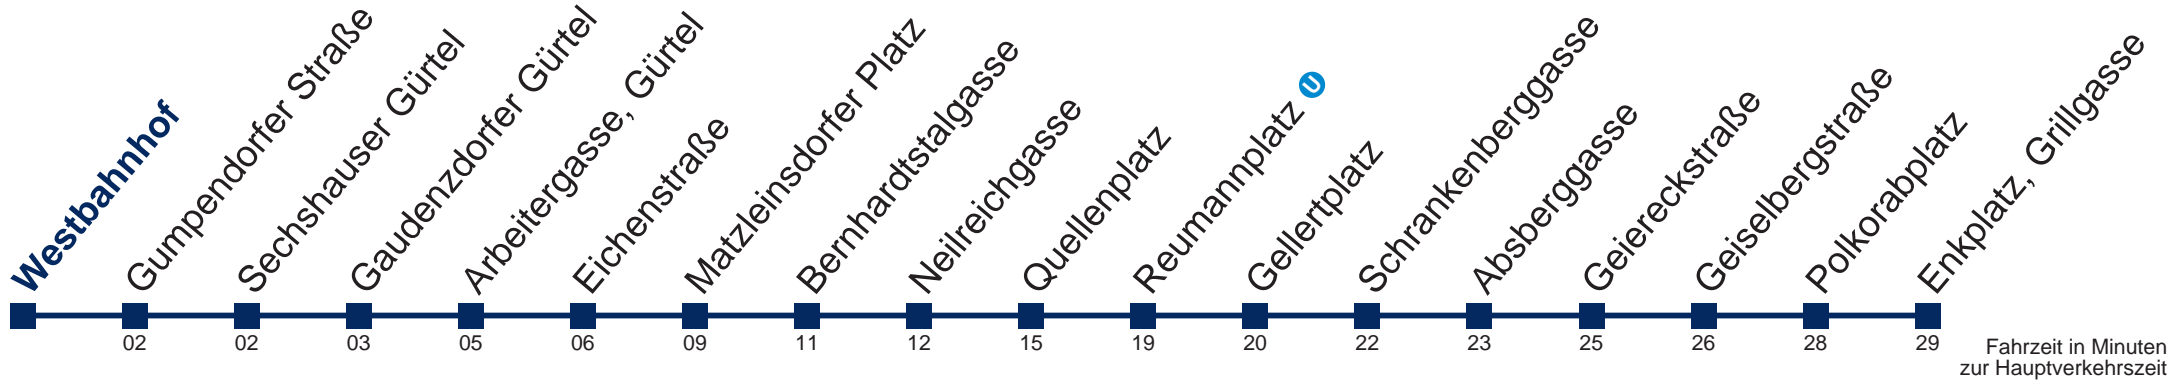

N6 Enkplatz, Grillgasse

Montag bis Freitag

0	48
1	18 48
2	18 48
3	18 48
4	18 48

Samstag, Sonn- und Feiertag

außer Silvesternacht

0	46
1	16 46
2	16 46
3	16 46
4	16 46

Von 31.12. auf 1.1. kein Betrieb. Bitte benutzen Sie den Silvesternachtverkehr □ bis Quellenplatz