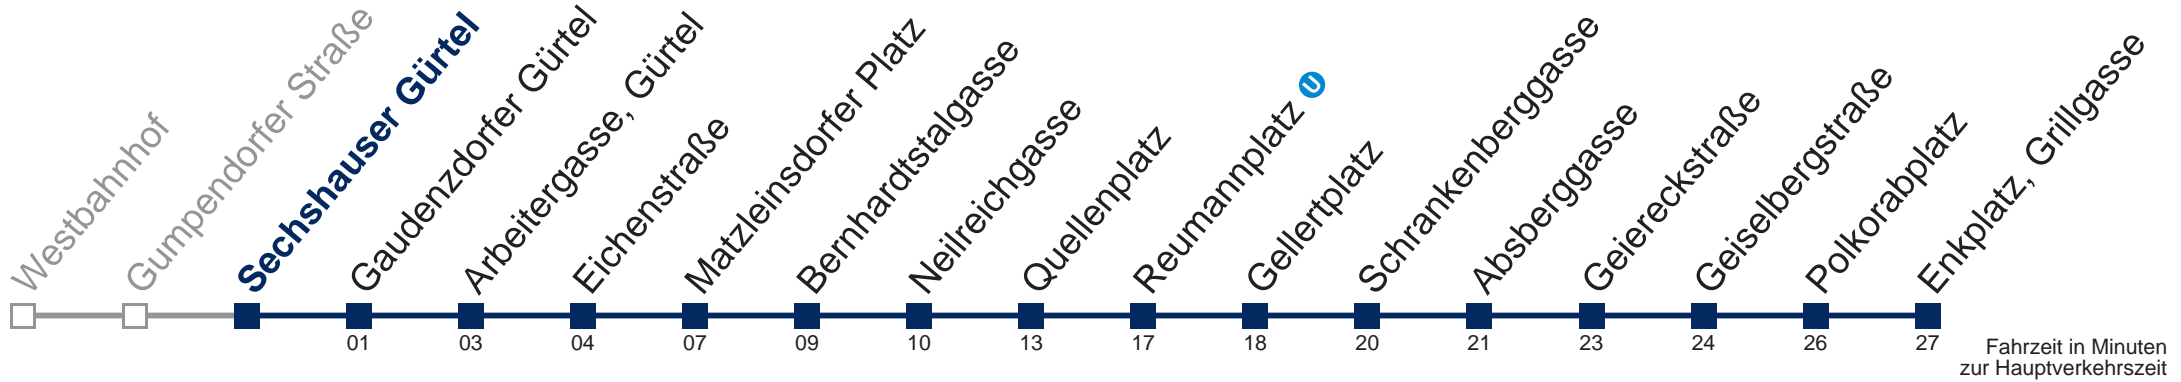

N6 Enkplatz, Grillgasse

Montag bis Freitag

0	50
1	20 50
2	20 50
3	20 50
4	20 50

Samstag, Sonn- und Feiertag

außer Silvesternacht

0	48
1	18 48
2	18 48
3	18 48
4	18 48

Von 31.12. auf 1.1. kein Betrieb. Bitte benutzen Sie den Silvesternachtverkehr ☐ bis Quellenplatz

Kaufen Sie Ihre Tickets bequem mit der WienMobil-App.
Buy your tickets easily via our WienMobil app.

Auskunft Servicetelefon 01/7909 100
Änderungen vorbehalten