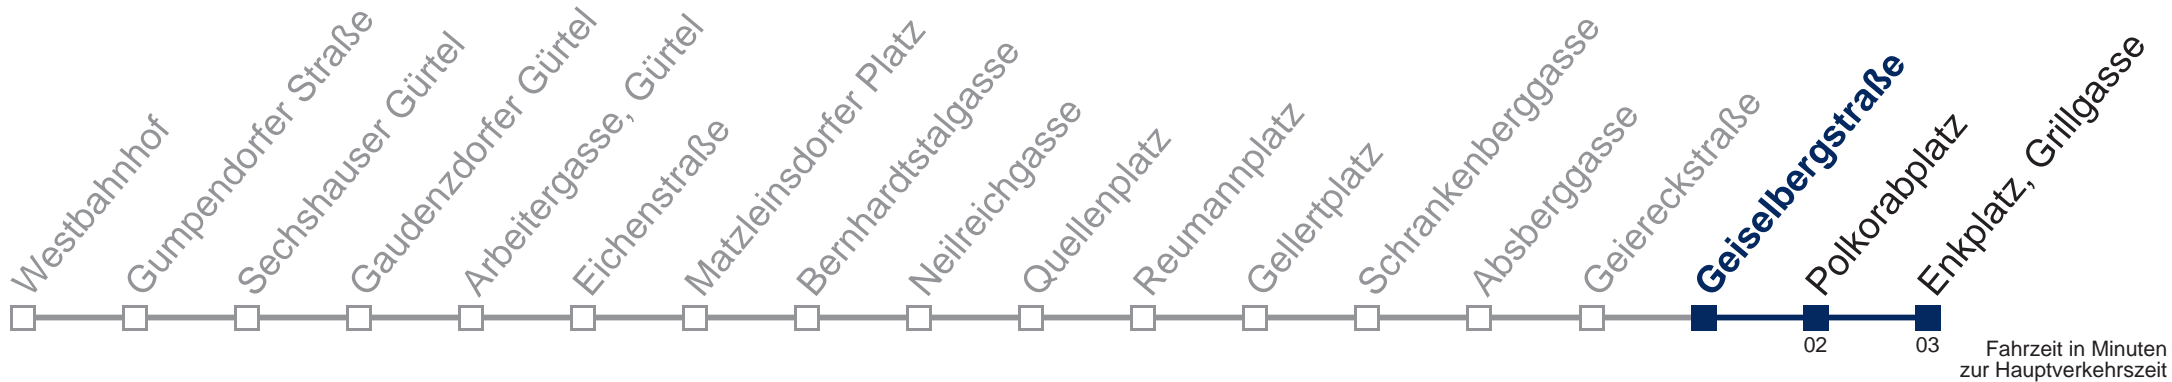

N6 Enkplatz, Grillgasse

Montag bis Freitag

0	43
1	13 43
2	13 43
3	13 43
4	13 43

Samstag, Sonn- und Feiertag

außer Silvesternacht

0	42
1	12 42
2	12 42
3	12 42
4	12 42

Von 31.12. auf 1.1. kein Betrieb. Bitte benutzen Sie den Silvesternachtverkehr

Kaufen Sie Ihre Tickets bequem mit der WienMobil-App.
Buy your tickets easily via our WienMobil app.

Auskunft Servicetelefon 01/7909 100
Änderungen vorbehalten