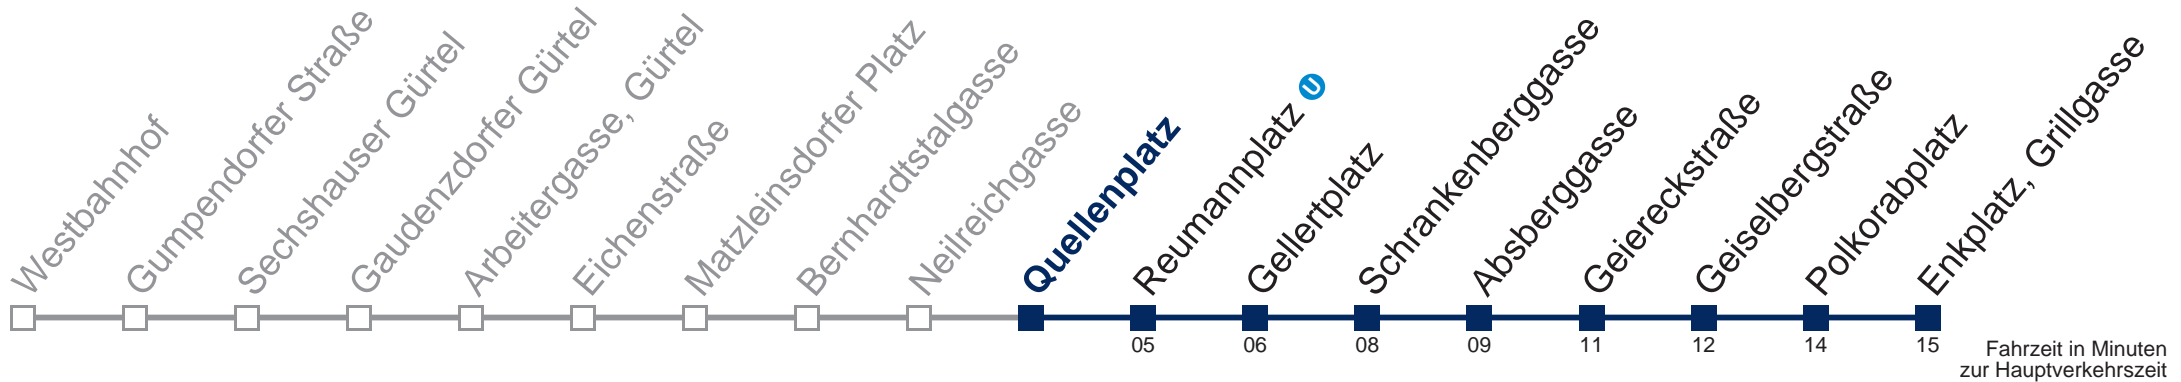

N6 Enkplatz, Grillgasse

Montag bis Freitag

- 1 03 33
- 2 03 33
- 3 03 33
- 4 03 33

Samstag, Sonn- und Feiertag

außer Silvesternacht

- 1 00 30
- 2 00 30
- 3 00 30
- 4 00 30

Von 31.12. auf 1.1. kein Betrieb. Bitte benutzen Sie den Silvesternachtverkehr

Kaufen Sie Ihre Tickets bequem mit der WienMobil-App.
Buy your tickets easily via our WienMobil app.

Auskunft Servicetelefon 01/7909 100
Änderungen vorbehalten