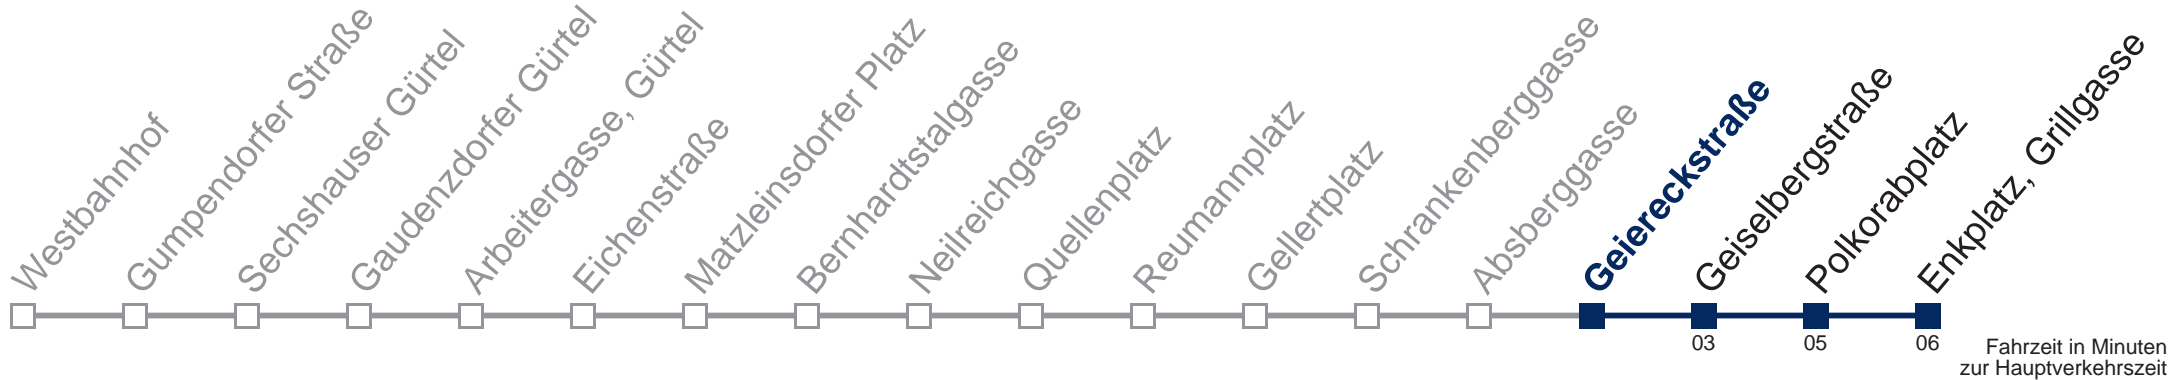

N6 Enkplatz, Grillgasse

Montag bis Freitag

0	40
1	10 40
2	10 40
3	10 40
4	10 40

Samstag, Sonn- und Feiertag

außer Silvesternacht

0	41
1	11 41
2	11 41
3	11 41
4	11 41

Von 31.12. auf 1.1. kein Betrieb. Bitte benutzen Sie den Silvesternachtverkehr

Kaufen Sie Ihre Tickets bequem mit der WienMobil-App.
Buy your tickets easily via our WienMobil app.

Auskunft Servicetelefon 01/7909 100
Änderungen vorbehalten