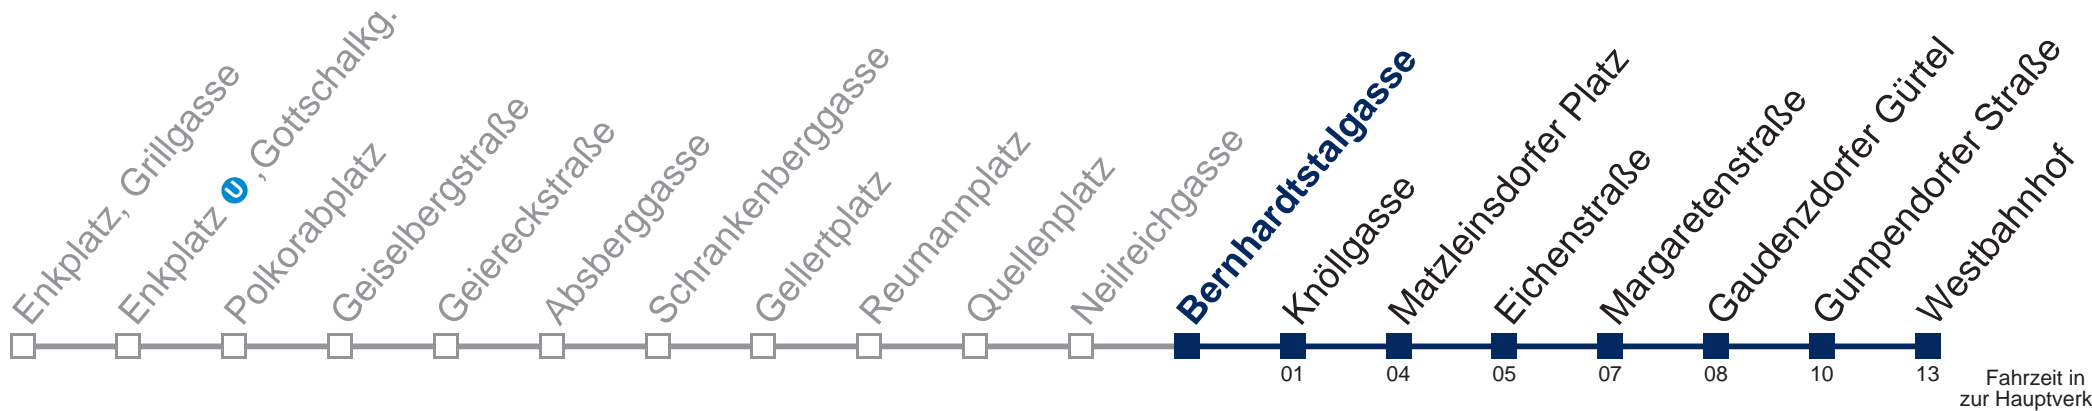

N6 Westbahnhof

Montag bis Freitag

0	32
1	01 31
2	01 31
3	01 31
4	01 31

Samstag, Sonn- und Feiertag

außer Silvesternacht

0	32
1	02 32
2	02 32
3	02 32
4	02 32

Von 31.12. auf 1.1. kein Betrieb. Bitte benutzen Sie den Silvesternachtverkehr

Kaufen Sie Ihre Tickets bequem mit der WienMobil-App.
Buy your tickets easily via our WienMobil app.

Auskunft Servicetelefon 01/7909 100
Änderungen vorbehalten