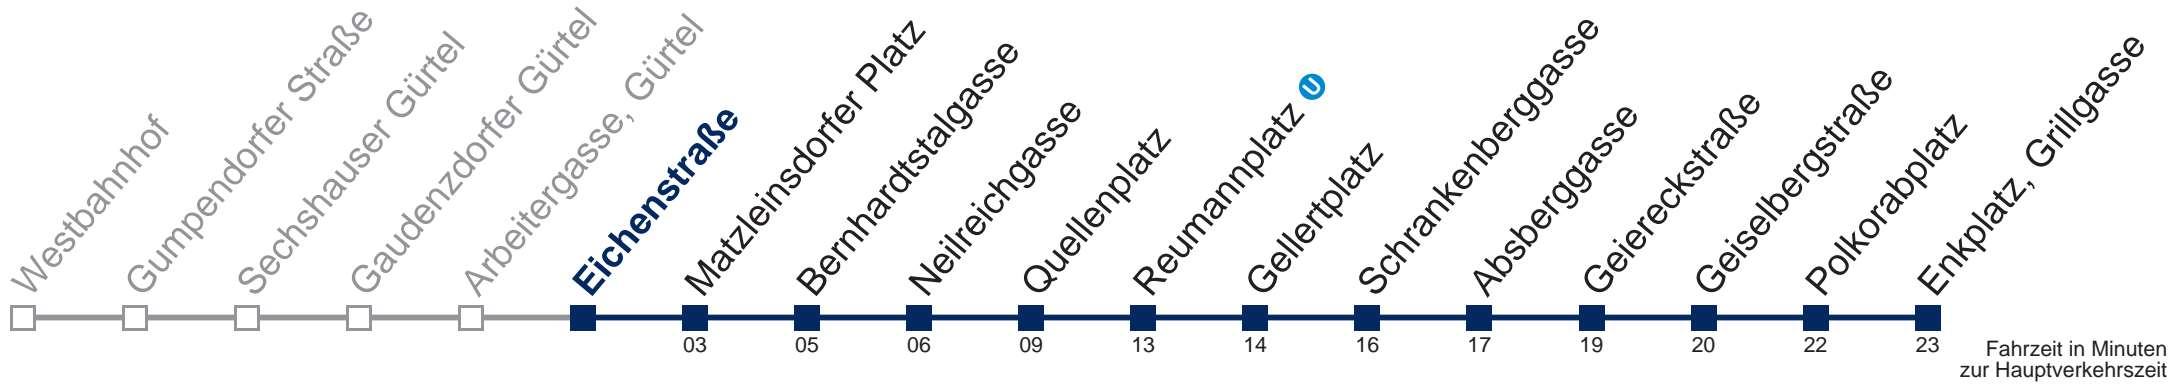

N6 Enkplatz, Grillgasse

Montag bis Freitag

0	54
1	24 54
2	24 54
3	24 54
4	24 54

Samstag, Sonn- und Feiertag

außer Silvesternacht

0	52
1	22 52
2	22 52
3	22 52
4	22 52

Von 31.12. auf 1.1. kein Betrieb. Bitte benutzen Sie den Silvesternachtverkehr ☐ bis Quellenplatz

Kaufen Sie Ihre Tickets bequem mit der WienMobil-App.
Buy your tickets easily via our WienMobil app.

Auskunft Servicetelefon 01/7909 100
Änderungen vorbehalten