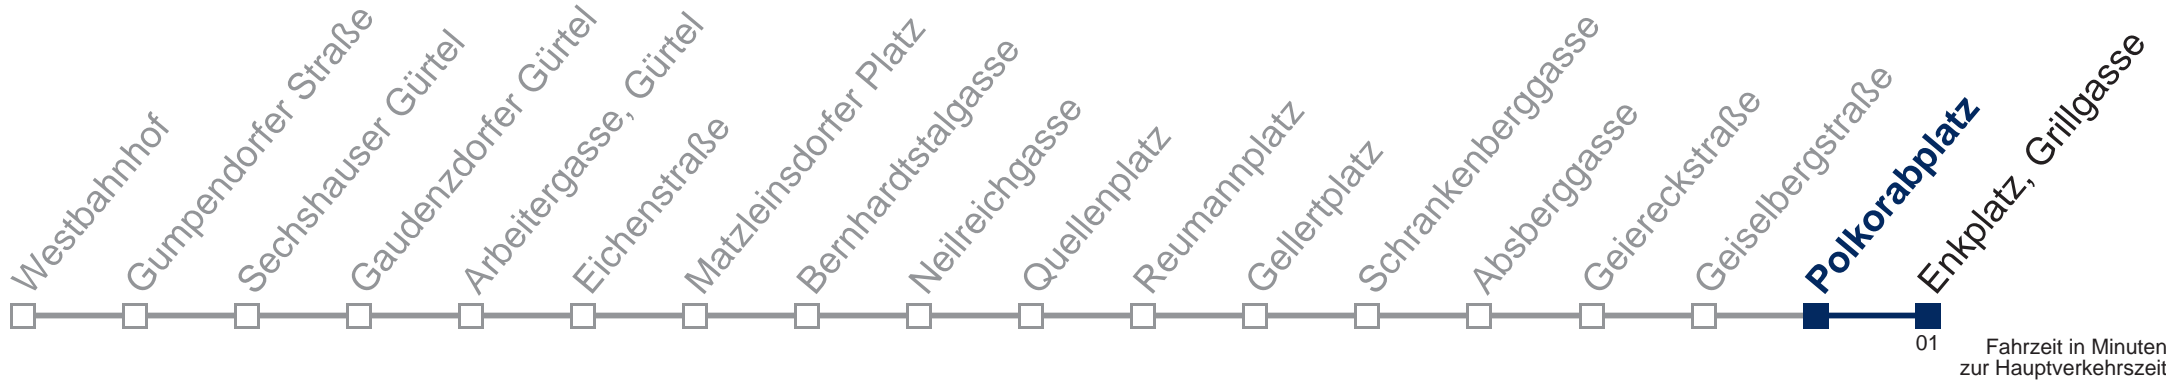

N6 Enkplatz, Grillgasse

Montag bis Freitag

0	45
1	15 45
2	15 45
3	15 45
4	15 45

Samstag, Sonn- und Feiertag

außer Silvesternacht

0	43
1	14 44
2	14 44
3	14 44
4	14 44

Von 31.12. auf 1.1. kein Betrieb. Bitte benutzen Sie den Silvesternachtverkehr

Kaufen Sie Ihre Tickets bequem mit der WienMobil-App.
Buy your tickets easily via our WienMobil app.

Auskunft Servicetelefon 01/7909 100
Änderungen vorbehalten