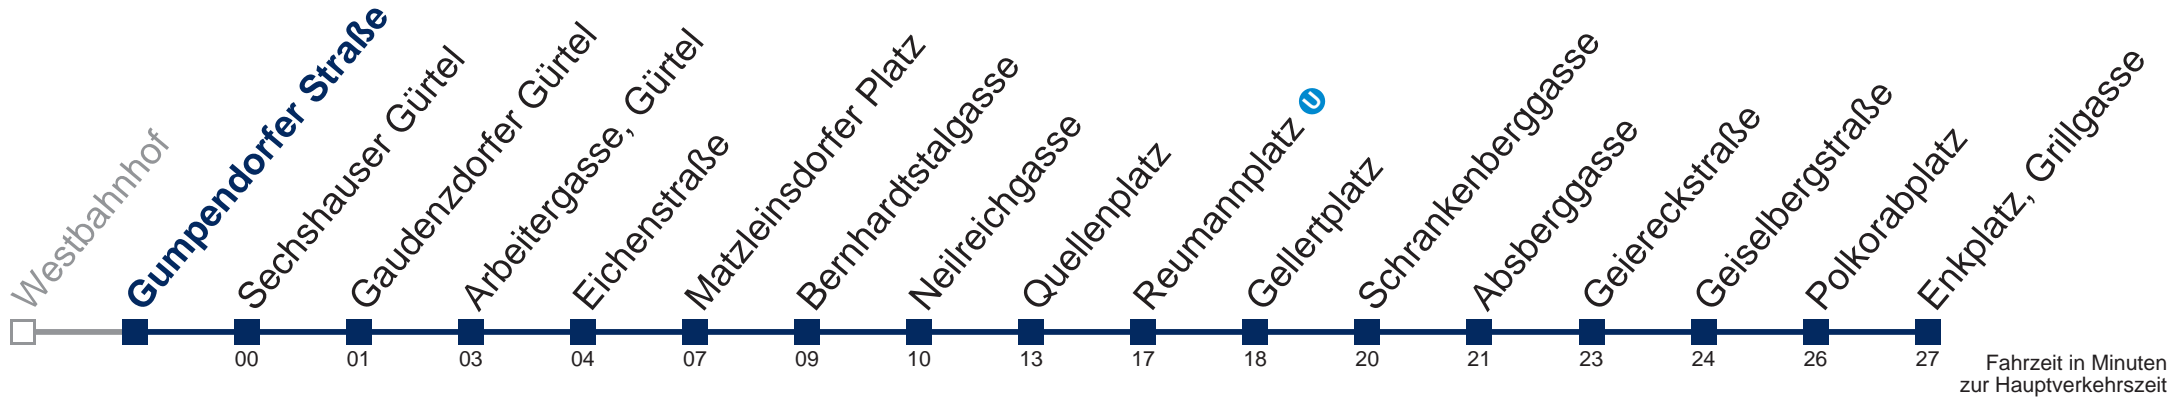

N6 Enkplatz, Grillgasse

Montag bis Freitag

0	50
1	20 50
2	20 50
3	20 50
4	20 50

Samstag, Sonn- und Feiertag

außer Silvesternacht

0	48
1	18 48
2	18 48
3	18 48
4	18 48

Von 31.12. auf 1.1. kein Betrieb. Bitte benutzen Sie den Silvesternachtverkehr ☐ bis Quellenplatz

Kaufen Sie Ihre Tickets bequem mit der WienMobil-App.
Buy your tickets easily via our WienMobil app.

Auskunft Servicetelefon 01/7909 100
Änderungen vorbehalten