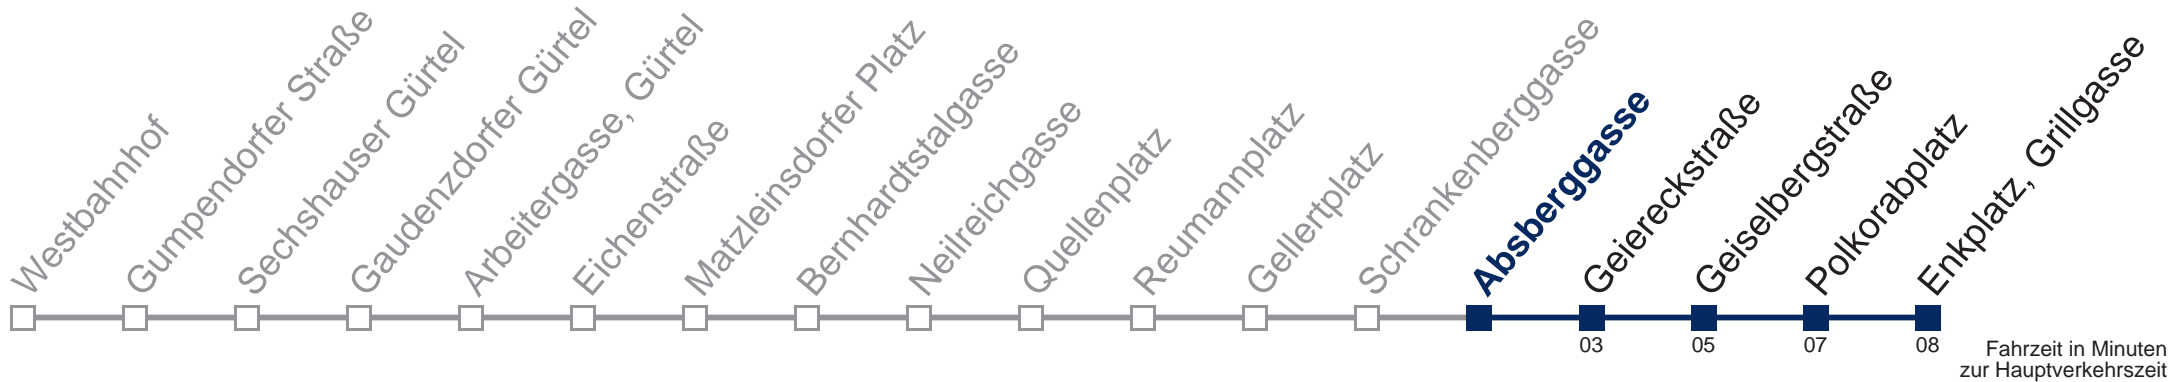

N6 Enkplatz, Grillgasse

Montag bis Freitag

- 0 38
- 1 08 38
- 2 08 38
- 3 08 38
- 4 08 38

Samstag, Sonn- und Feiertag

außer Silvesternacht

- 0 38
- 1 09 39
- 2 09 39
- 3 09 39
- 4 09 39

Von 31.12. auf 1.1. kein Betrieb. Bitte benutzen Sie den Silvesternachtverkehr

Kaufen Sie Ihre Tickets bequem mit der WienMobil-App.
Buy your tickets easily via our WienMobil app.

Auskunft Servicetelefon 01/7909 100
Änderungen vorbehalten