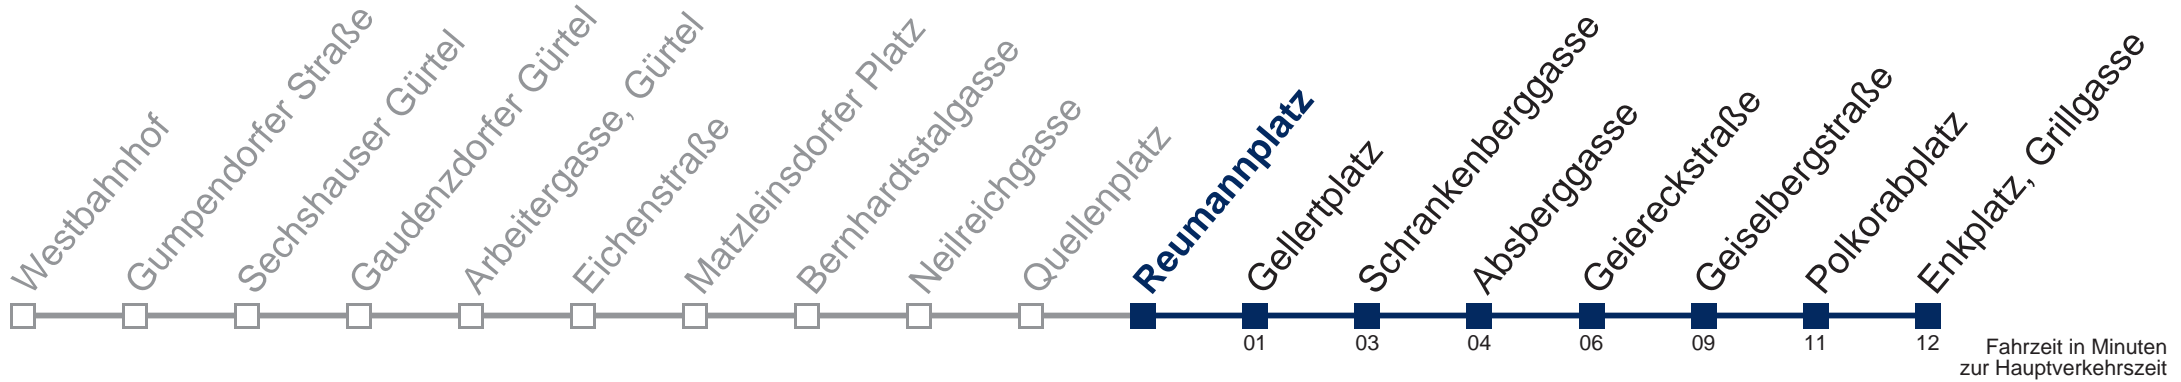

N6 Enkplatz, Grillgasse

Montag bis Freitag

0	34
1	04 34
2	04 34
3	04 34
4	04 34

Samstag, Sonn- und Feiertag

außer Silvesternacht

0	35
1	05 35
2	05 35
3	05 35
4	05 35

Von 31.12. auf 1.1. kein Betrieb. Bitte benutzen Sie den Silvesternachtverkehr

Kaufen Sie Ihre Tickets bequem mit der WienMobil-App.
Buy your tickets easily via our WienMobil app.

Auskunft Servicetelefon 01/7909 100
Änderungen vorbehalten