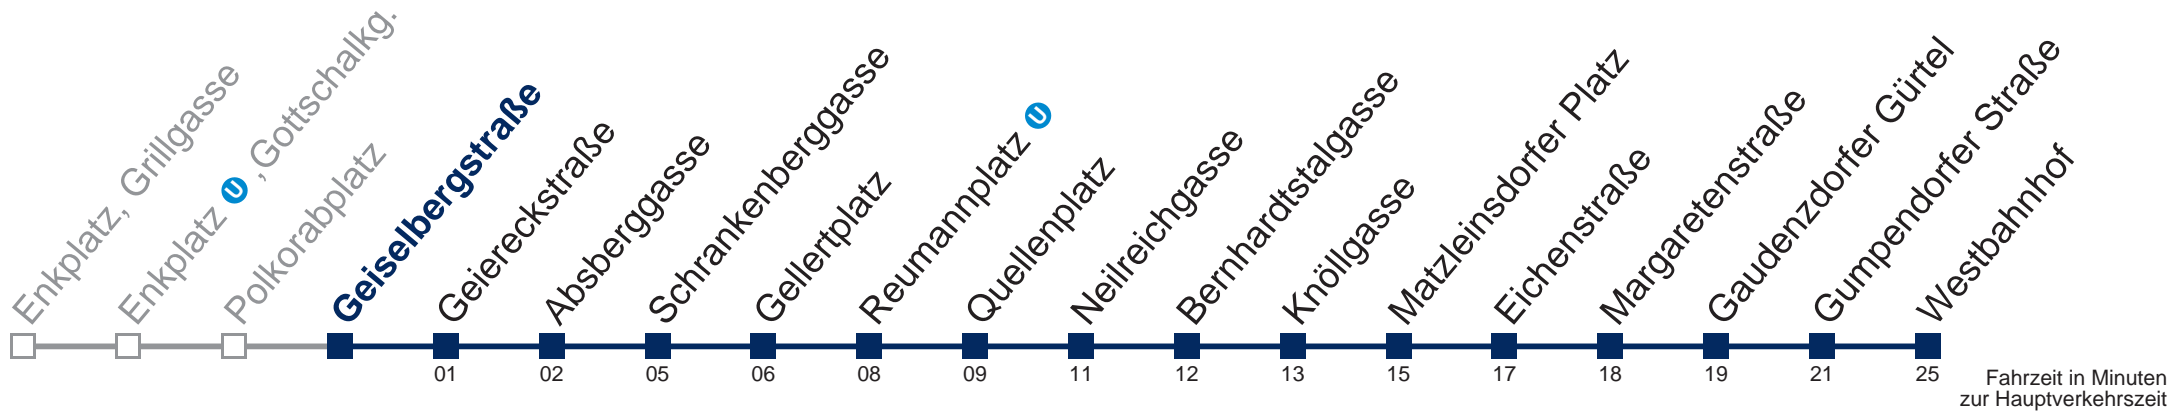

N6 Westbahnhof

Montag bis Freitag

0	49
1	19 49
2	19 49
3	19 49
4	19 49

Samstag, Sonn- und Feiertag

außer Silvesternacht

0	50
1	20 50
2	20 50
3	20 50
4	20 50

Von 31.12. auf 1.1. kein Betrieb. Bitte benutzen Sie den Silvesternachtverkehr
  bis Neilreichgasse

Kaufen Sie Ihre Tickets bequem mit der WienMobil-App.
Buy your tickets easily via our WienMobil app.

Auskunft Servicetelefon 01/7909 100
Änderungen vorbehalten