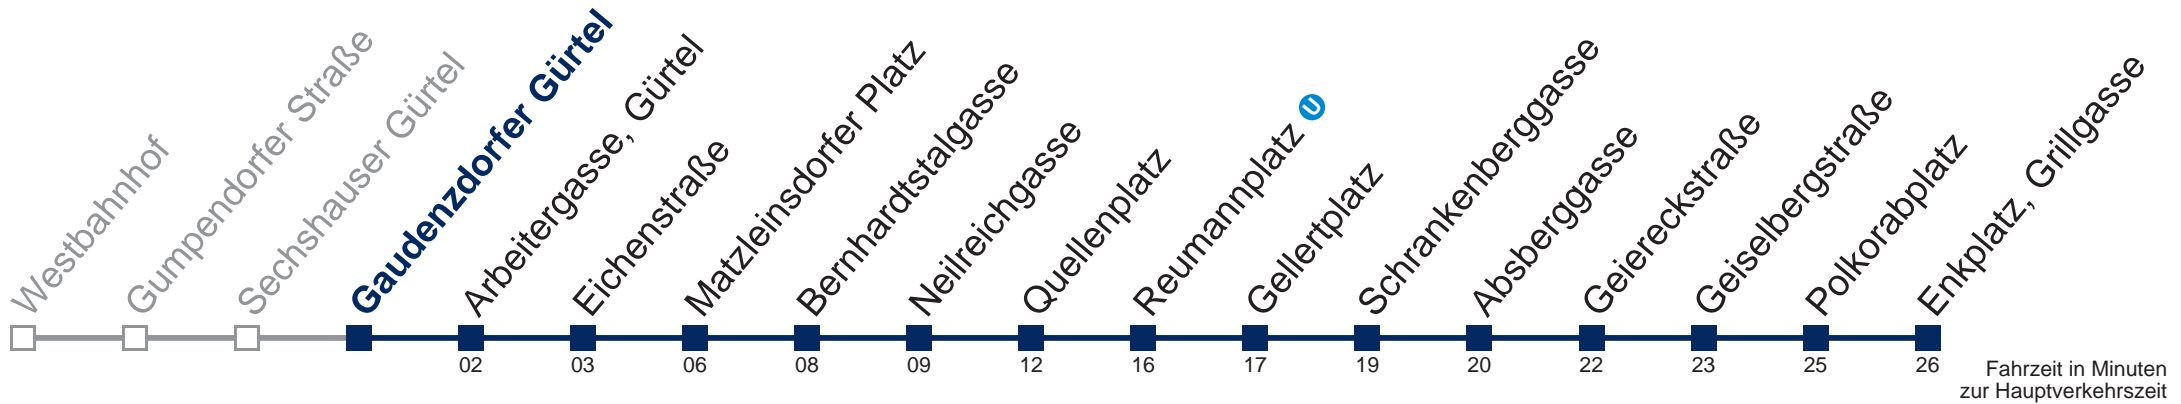

N6 Enkplatz, Grillgasse

Montag bis Freitag

0	51
1	21 51
2	21 51
3	21 51
4	21 51

Samstag, Sonn- und Feiertag

außer Silvesternacht

0	49
1	19 49
2	19 49
3	19 49
4	19 49

Von 31.12. auf 1.1. kein Betrieb. Bitte benutzen Sie den Silvesternachtverkehr
☐ bis Quellenplatz

Kaufen Sie Ihre Tickets bequem mit der WienMobil-App.
Buy your tickets easily via our WienMobil app.

Auskunft Servicetelefon 01/7909 100
Änderungen vorbehalten