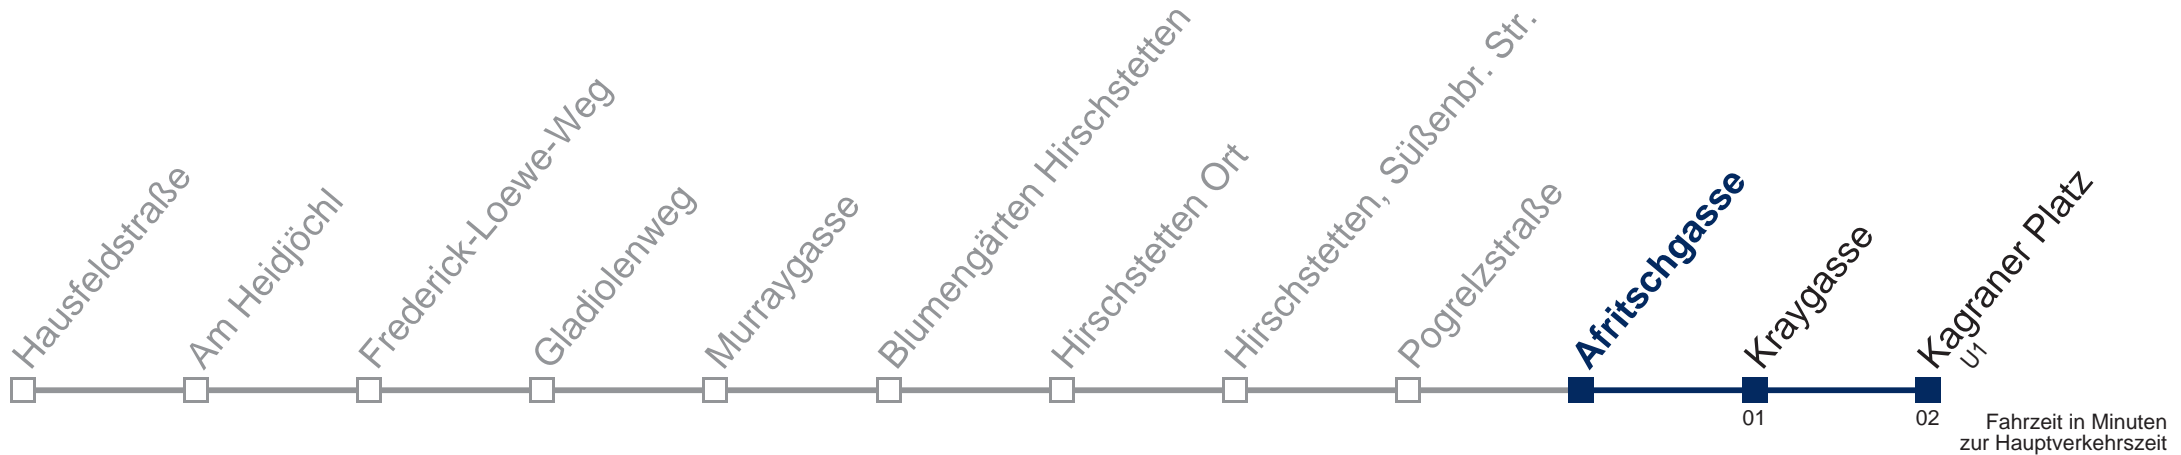

N23 Kagraner Platz

Montag bis Freitag

kein Betrieb

Samstag, Sonn- und Feiertag

außer Silvesternacht

- 1 51
- 2 21 51
- 3 21 51
- 4 21 51

Vom 31.12. auf 1.1. kein Betrieb. Bitte benutzen Sie den Silvesternachtverkehr

Kaufen Sie Ihre Tickets bequem mit der WienMobil-App.
Buy your tickets easily via our WienMobil app.

Der Kauf von Tickets ist im Fahrzeug mit 1.1.2018 nicht mehr möglich.

Bitte erwerben Sie Ihre Fahrkarten daher unbedingt vor Fahrtantritt.

Tickets are no longer available from your driver.

Please buy them before starting your trip, e.g. via our WienMobil app.

Auskunft Servicetelefon 01/7909 100

Änderungen vorbehalten