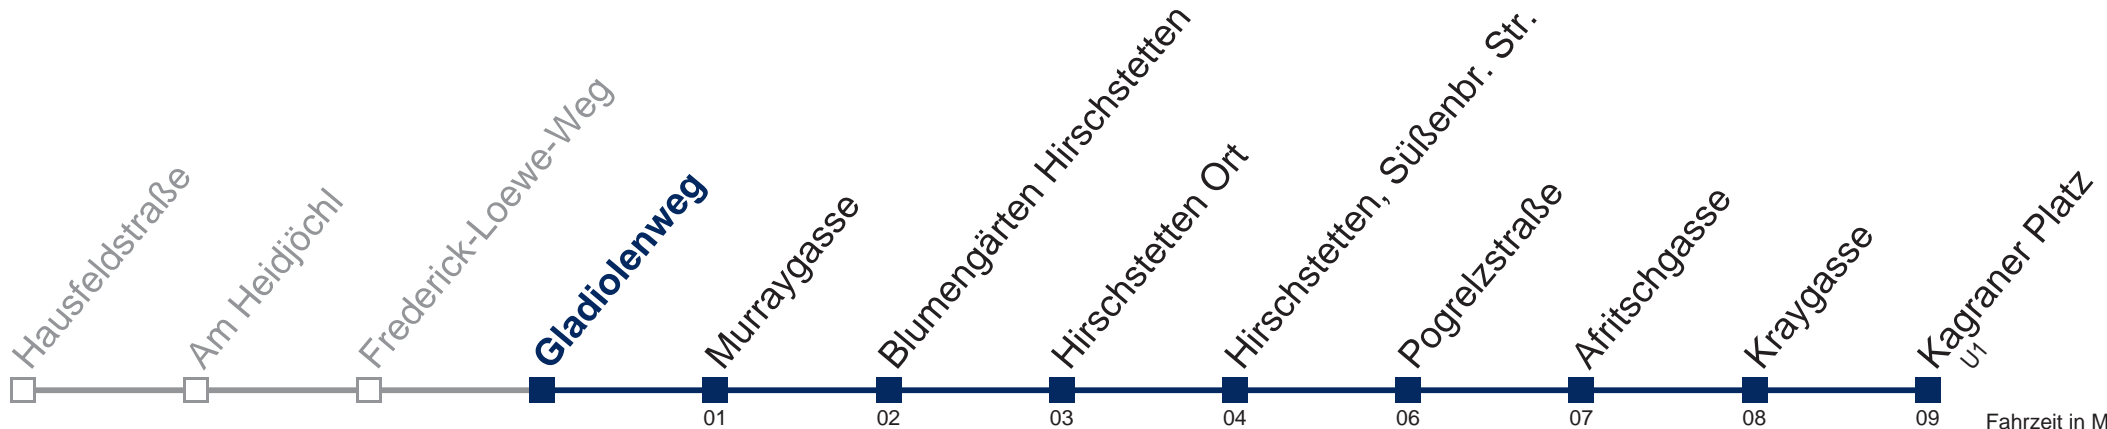

Änderungen vorbehalten

N23 Kagraner Platz

Fahrzeit in Minuten
zur Hauptverkehrszeit

Montag bis Freitag

kein Betrieb

Samstag, Sonn- und Feiertag

außer Silvesternacht

1	44
2	14 44
3	14 44
4	14 44