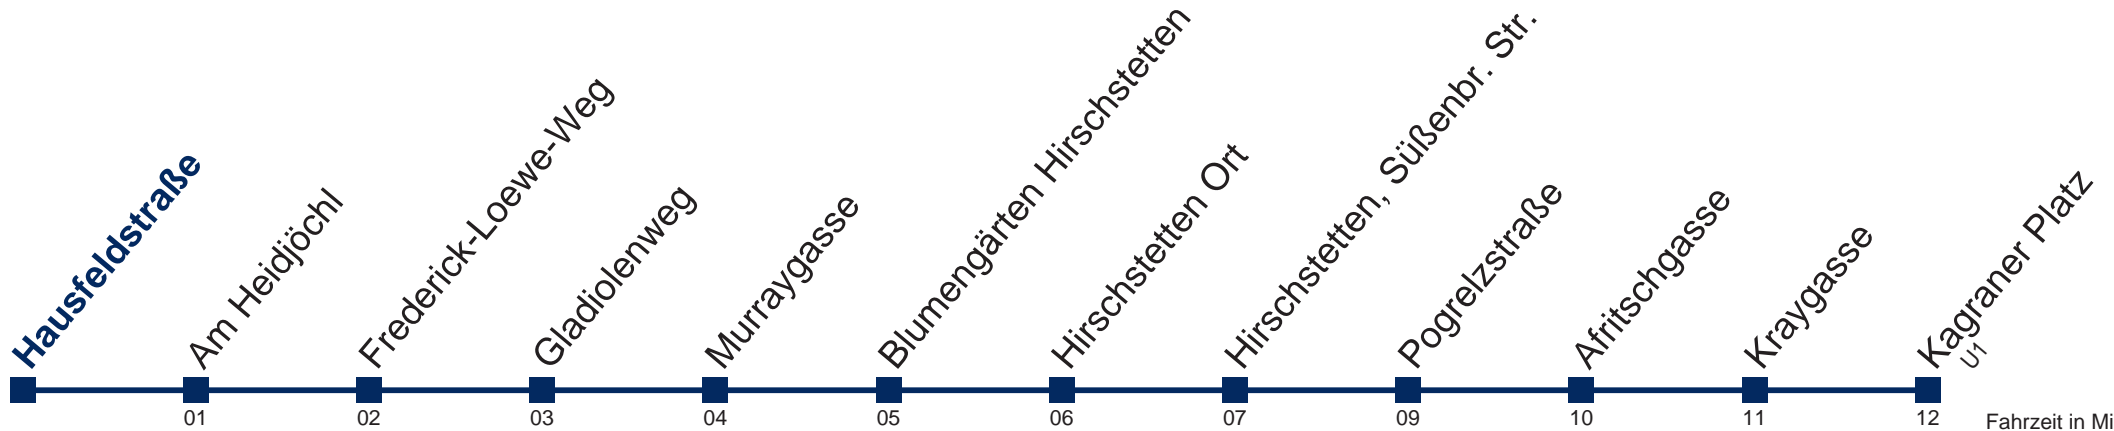

Änderungen vorbehalten

N23 Kagraner Platz

Montag bis Freitag

kein Betrieb

Samstag, Sonn- und Feiertag

außer Silvesternacht

1	41
2	11 41
3	11 41
4	11 41

Vom 31.12. auf 1.1. kein Betrieb. Bitte benutzen Sie den Silvesternachtverkehr