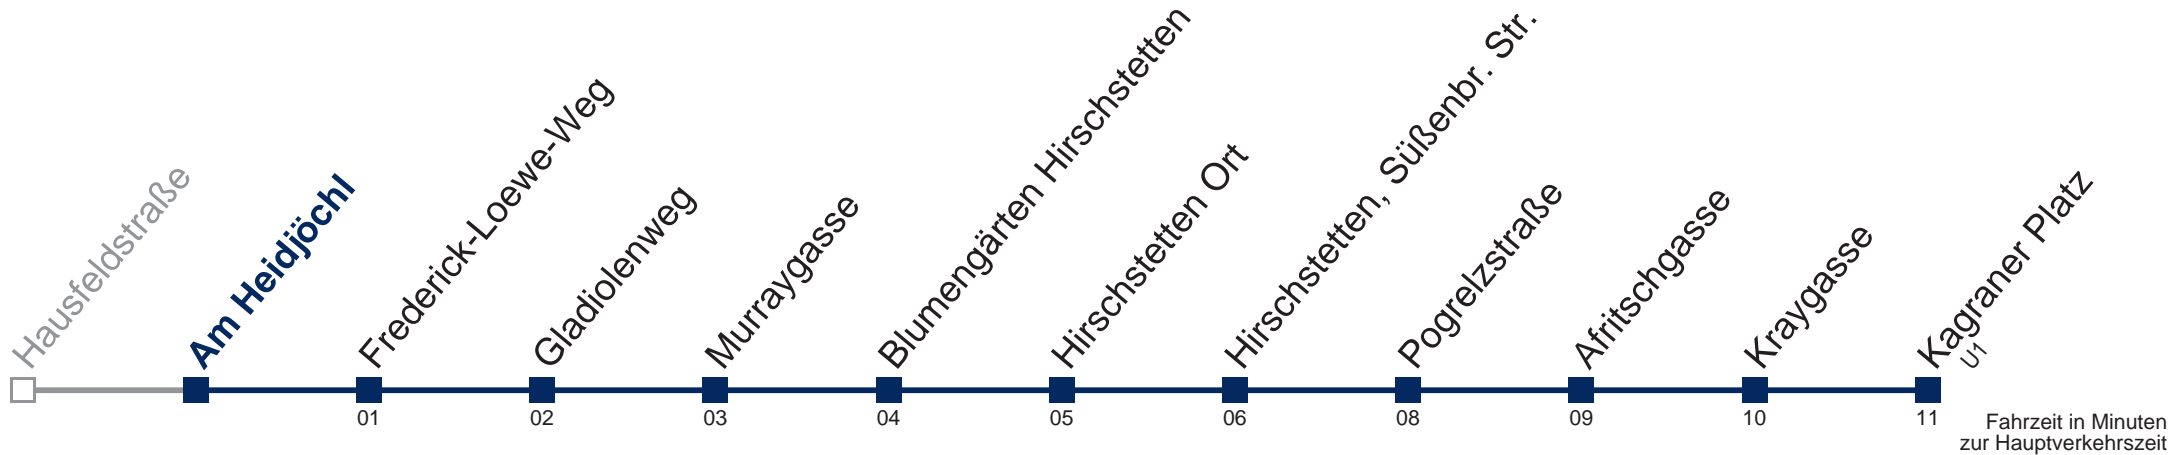

N23 Kagraner Platz

Montag bis Freitag

kein Betrieb

Samstag, Sonn- und Feiertag

außer Silvesternacht

1	42
2	12 42
3	12 42
4	12 42

Vom 31.12. auf 1.1. kein Betrieb. Bitte benutzen Sie den Silvesternachtverkehr

Kaufen Sie Ihre Tickets bequem mit der WienMobil-App.
Buy your tickets easily via our WienMobil app.

Der Kauf von Tickets ist im Fahrzeug mit 1.1.2018 nicht mehr möglich.

Bitte erwerben Sie Ihre Fahrkarten daher unbedingt vor Fahrtantritt.

Tickets are no longer available from your driver.

Please buy them before starting your trip, e.g. via our WienMobil app.

Auskunft Servicetelefon 01/7909 100

Änderungen vorbehalten