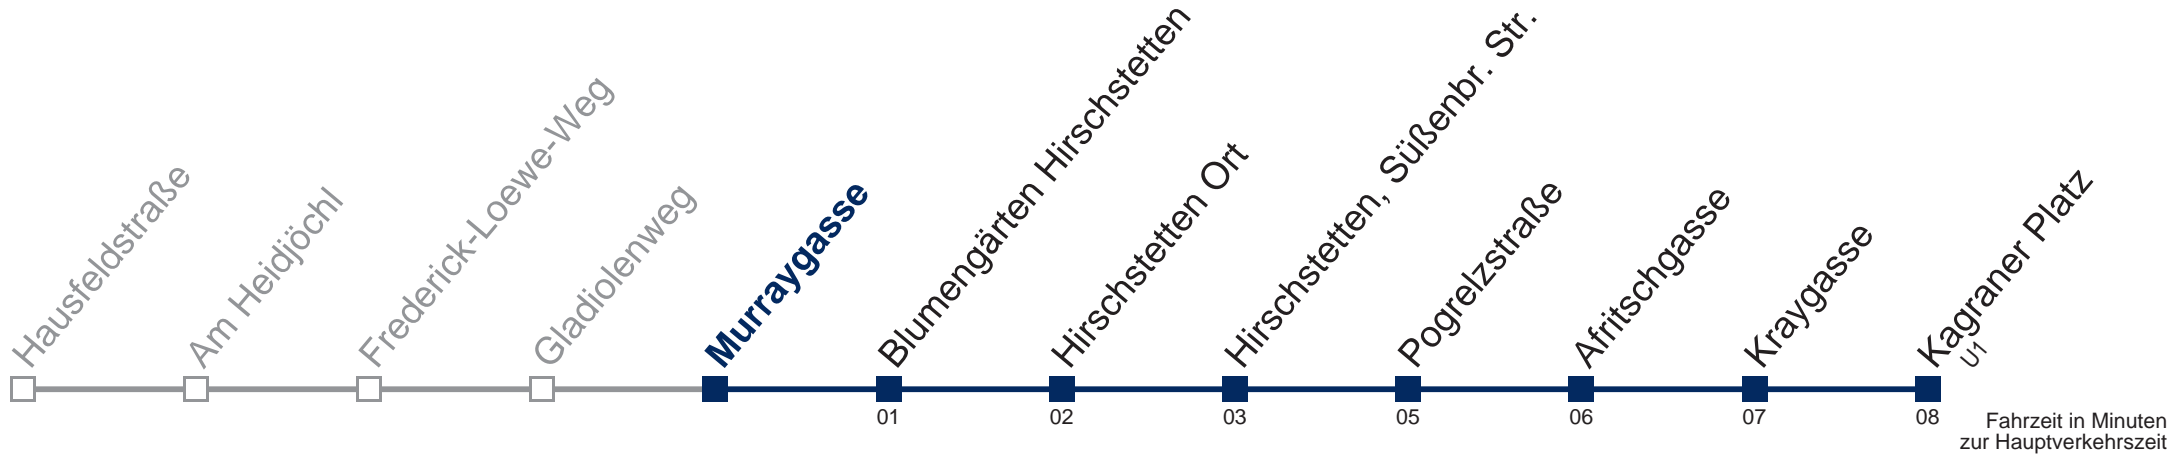

Änderungen vorbehalten

N23 Kagraner Platz

Montag bis Freitag

kein Betrieb

Samstag, Sonn- und Feiertag

außer Silvesternacht

1	45
2	15 45
3	15 45
4	15 45

Vom 31.12. auf 1.1. kein Betrieb. Bitte benutzen Sie den Silvesternachtverkehr