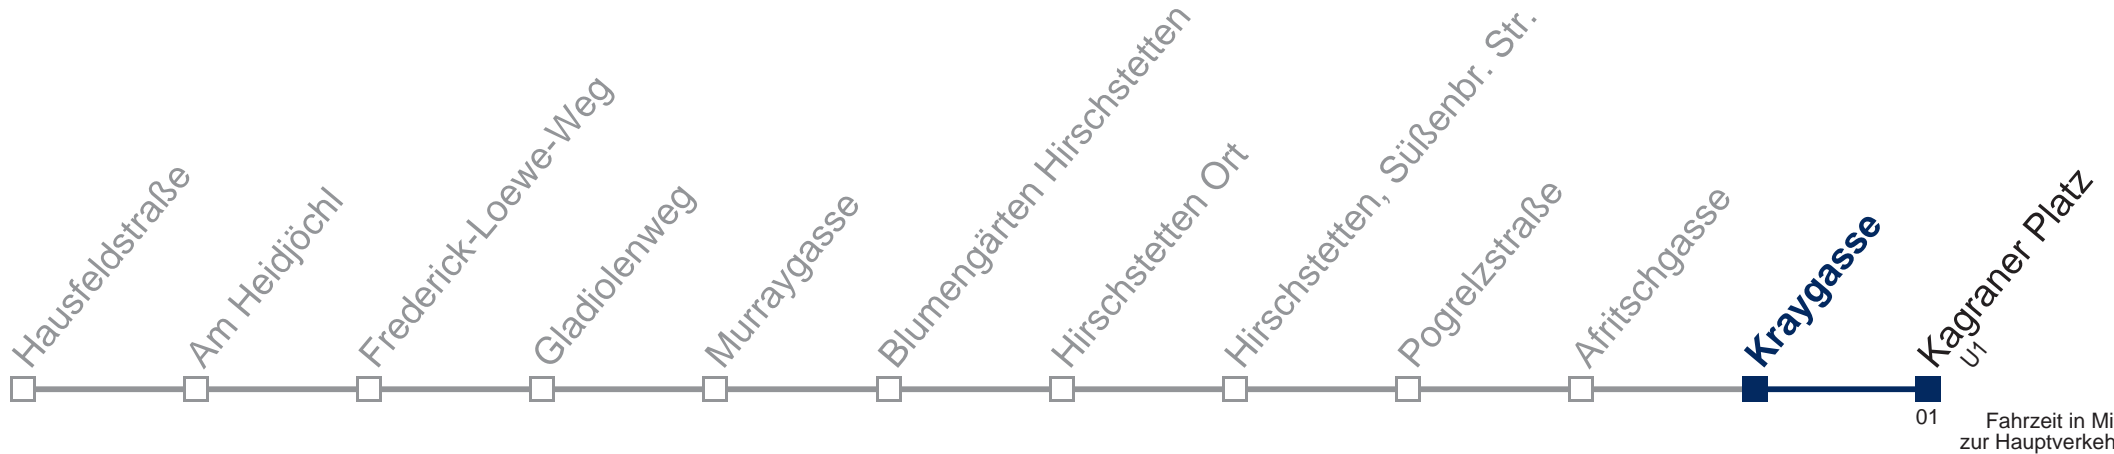

Änderungen vorbehalten

N23 Kagraner Platz

Montag bis Freitag

kein Betrieb

Samstag, Sonn- und Feiertag

außer Silvesternacht

- 1 52
- 2 22 52
- 3 22 52
- 4 22 52

Vom 31.12. auf 1.1. kein Betrieb. Bitte benutzen Sie den Silvesternachtverkehr