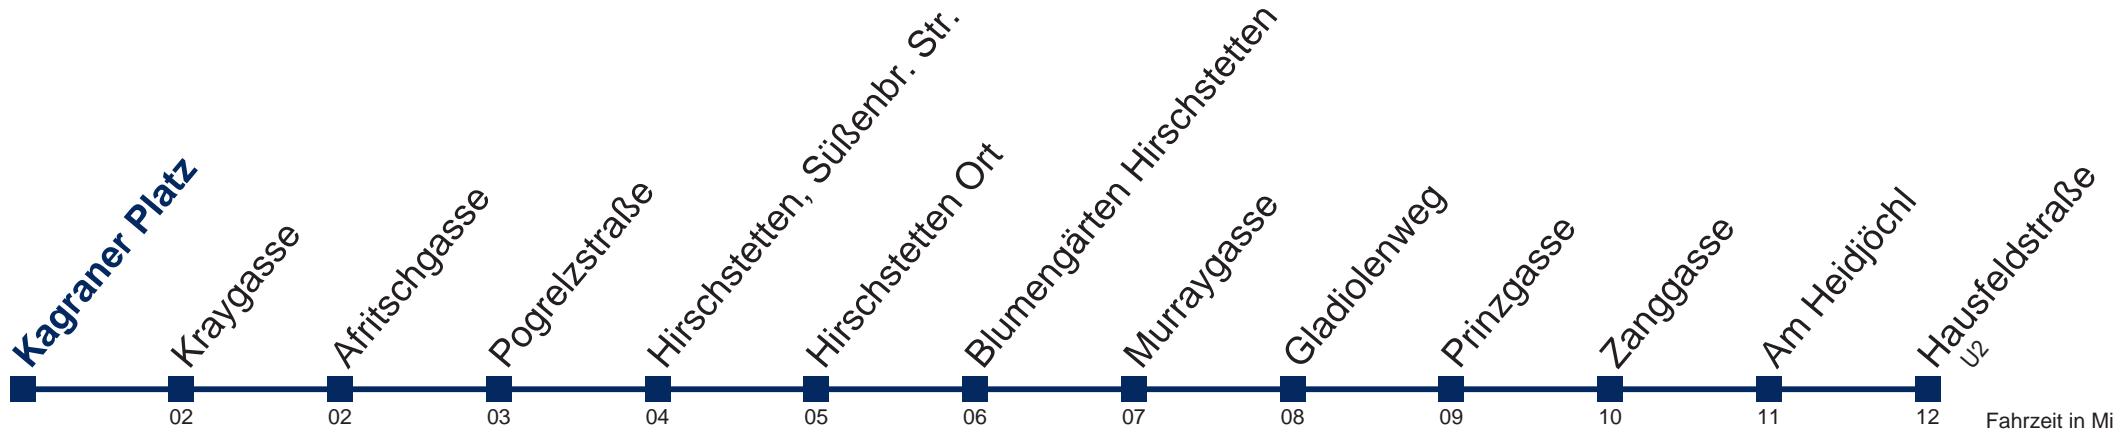

N23 Hausfeldstraße

Fahrzeit in Minuten zur Hauptverkehrszeit

Montag bis Freitag

kein Betrieb

Samstag, Sonn- und Feiertag

außer Silvesternacht

- 1 29 59
- 2 29 59
- 3 29 59
- 4 29

Vom 31.12. auf 1.1. kein Betrieb. Bitte benutzen Sie den Silvesternachtverkehr