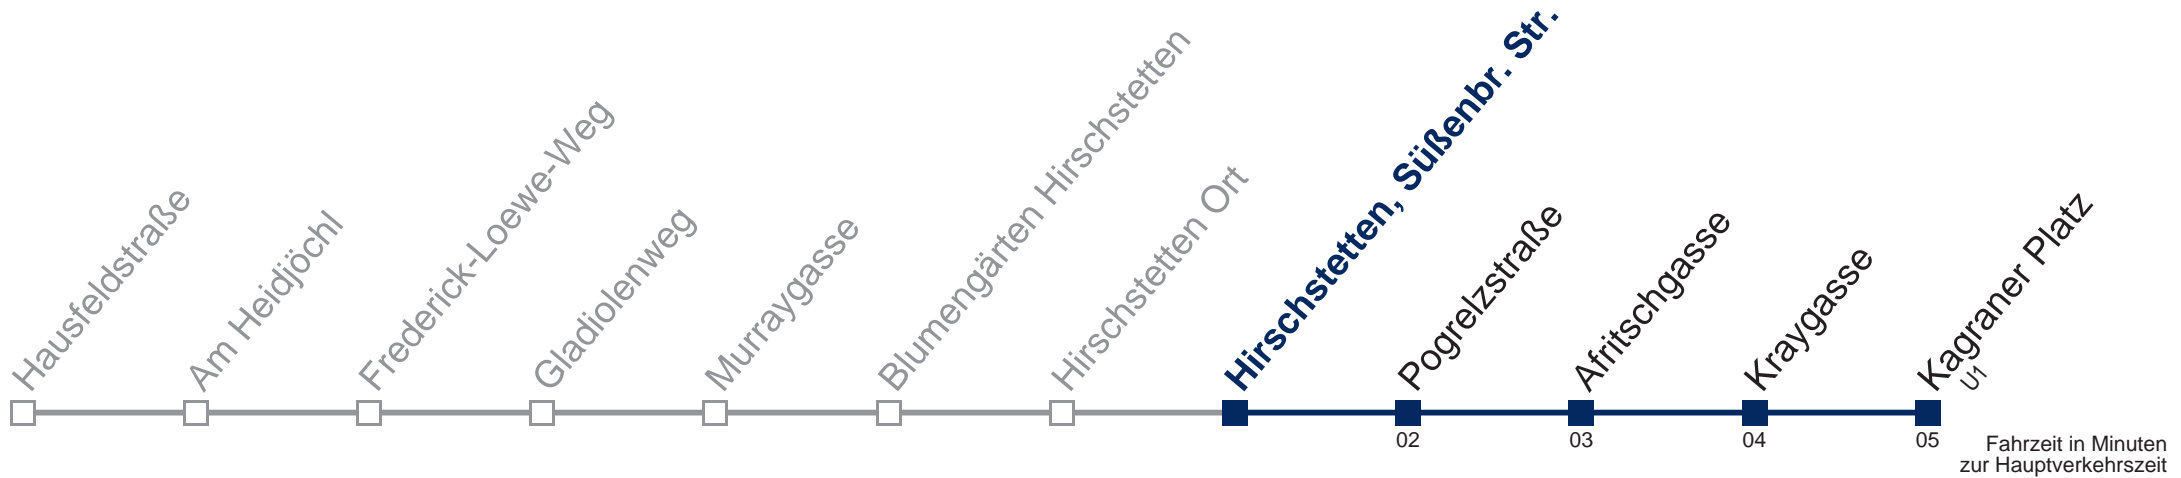

Änderungen vorbehalten

N23 Kagraner Platz

Montag bis Freitag

kein Betrieb

Samstag, Sonn- und Feiertag

außer Silvesternacht

1	48
2	18 48
3	18 48
4	18 48

Vom 31.12. auf 1.1. kein Betrieb. Bitte benutzen Sie den Silvesternachtverkehr