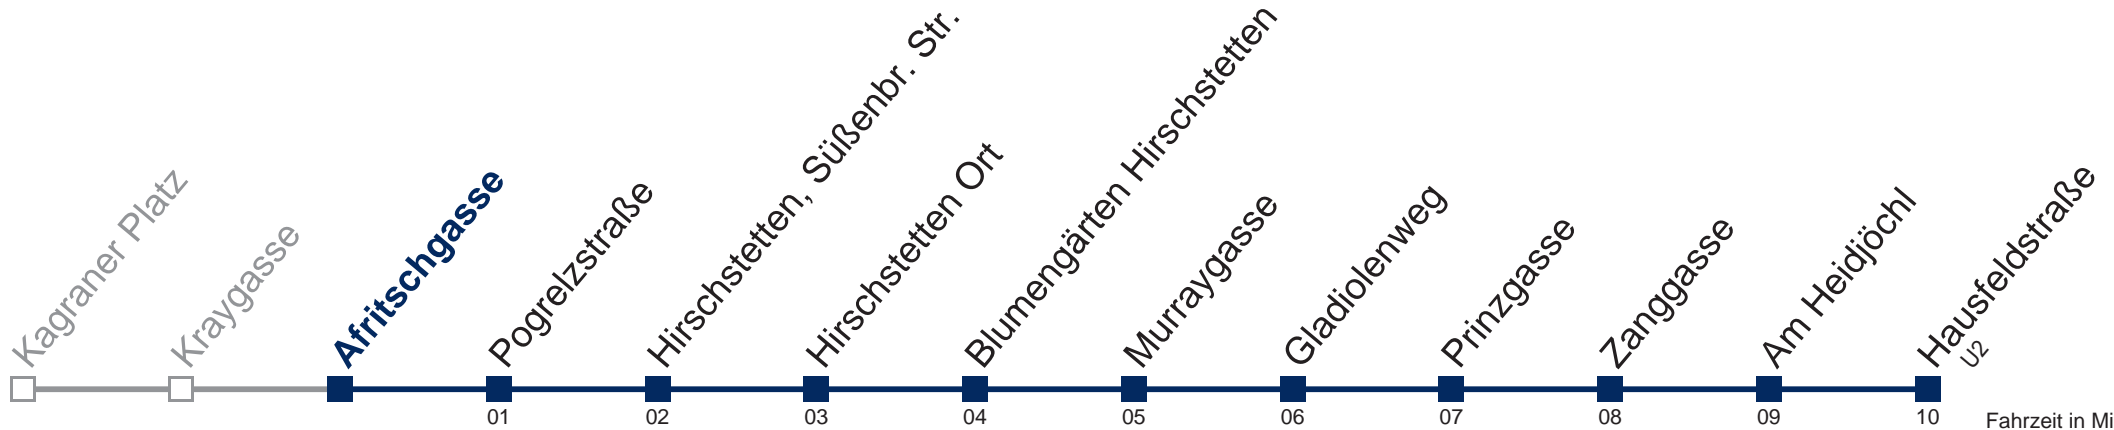

N23 Hausfeldstraße

Montag bis Freitag

kein Betrieb

Samstag, Sonn- und Feiertag

außer Silvesternacht

- 1 31
- 2 01 31
- 3 01 31
- 4 01 31

Vom 31.12. auf 1.1. kein Betrieb. Bitte benutzen Sie den Silvesternachtverkehr

Kaufen Sie Ihre Tickets bequem mit der WienMobil-App.
Buy your tickets easily via our WienMobil app.

Der Kauf von Tickets ist im Fahrzeug mit 1.1.2018 nicht mehr möglich.

Bitte erwerben Sie Ihre Fahrkarten daher unbedingt vor Fahrtantritt.

Tickets are no longer available from your driver.

Please buy them before starting your trip, e.g. via our WienMobil app.

Auskunft Servicetelefon 01/7909 100

Änderungen vorbehalten