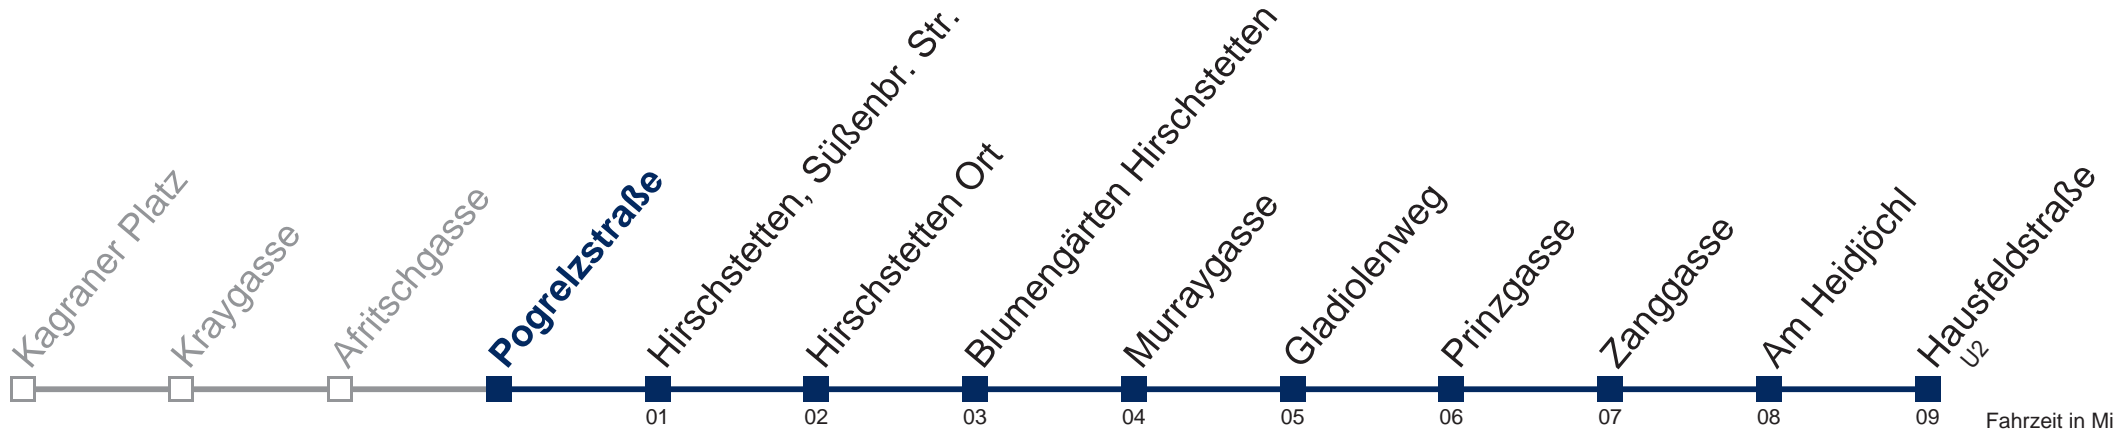

N23 Hausfeldstraße

Fahrzeit in Minuten zur Hauptverkehrszeit

Montag bis Freitag

kein Betrieb

Samstag, Sonn- und Feiertag

außer Silvesternacht

- 1 32
- 2 02 32
- 3 02 32
- 4 02 32

Vom 31.12. auf 1.1. kein Betrieb. Bitte benutzen Sie den Silvesternachtverkehr

Kaufen Sie Ihre Tickets bequem mit der WienMobil-App.
Buy your tickets easily via our WienMobil app.

Der Kauf von Tickets ist im Fahrzeug mit 1.1.2018 nicht mehr möglich.

Bitte erwerben Sie Ihre Fahrkarten daher unbedingt vor Fahrtantritt.
Tickets are no longer available from your driver.
Please buy them before starting your trip, e.g. via our WienMobil app.

Auskunft Servicetelefon 01/7909 100

Änderungen vorbehalten