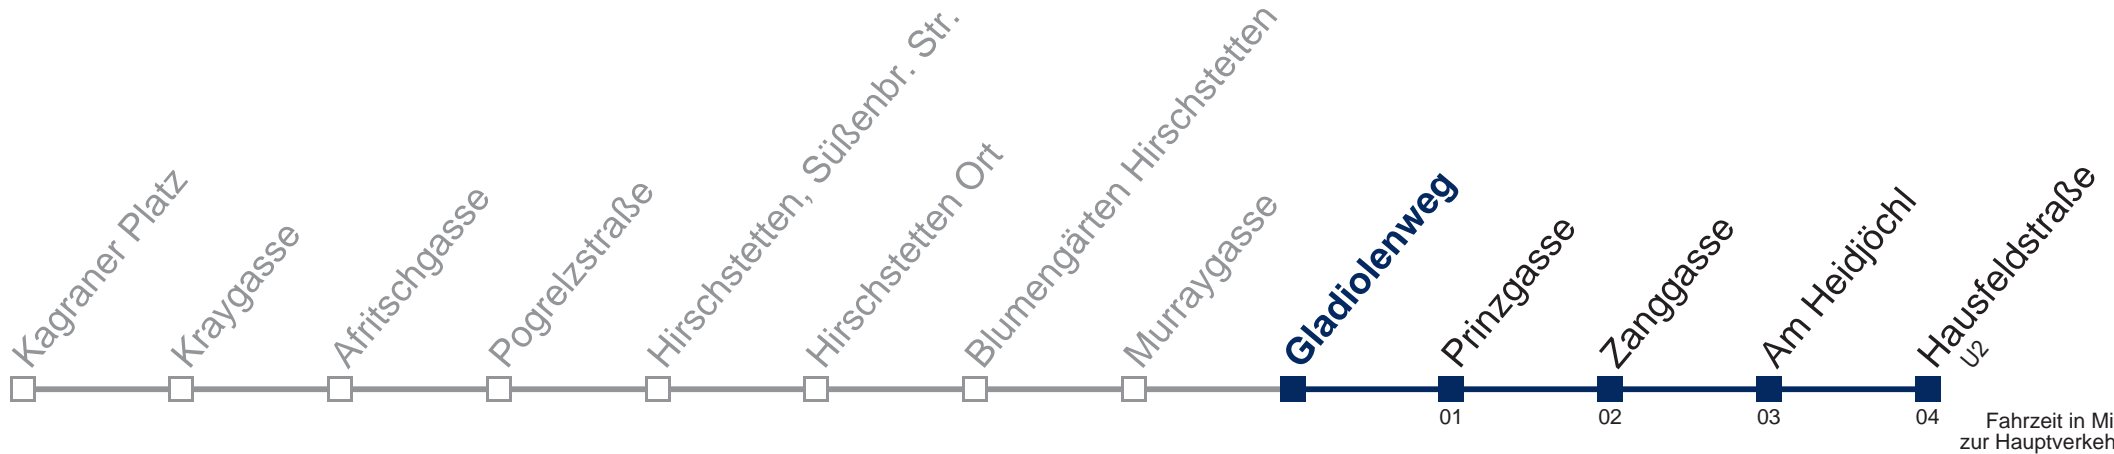

Änderungen vorbehalten

N23 Hausfeldstraße

Montag bis Freitag

kein Betrieb

Samstag, Sonn- und Feiertag

außer Silvesternacht

- 1 37
- 2 07 37
- 3 07 37
- 4 07 37

Vom 31.12. auf 1.1. kein Betrieb. Bitte benutzen Sie den Silvesternachtverkehr