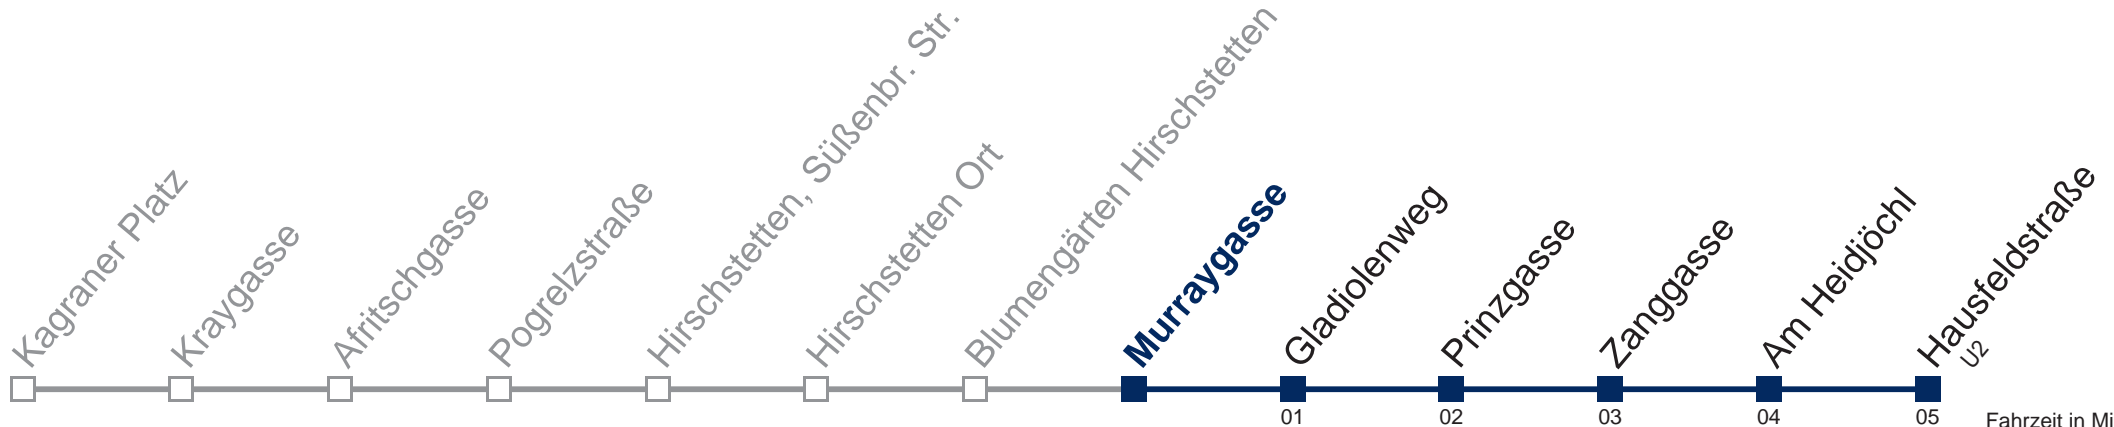

Änderungen vorbehalten

N23 Hausfeldstraße

Fahrzeit in Minuten zur Hauptverkehrszeit

Montag bis Freitag

kein Betrieb

Samstag, Sonn- und Feiertag

außer Silvesternacht

- 1 36
- 2 06 36
- 3 06 36
- 4 06 36