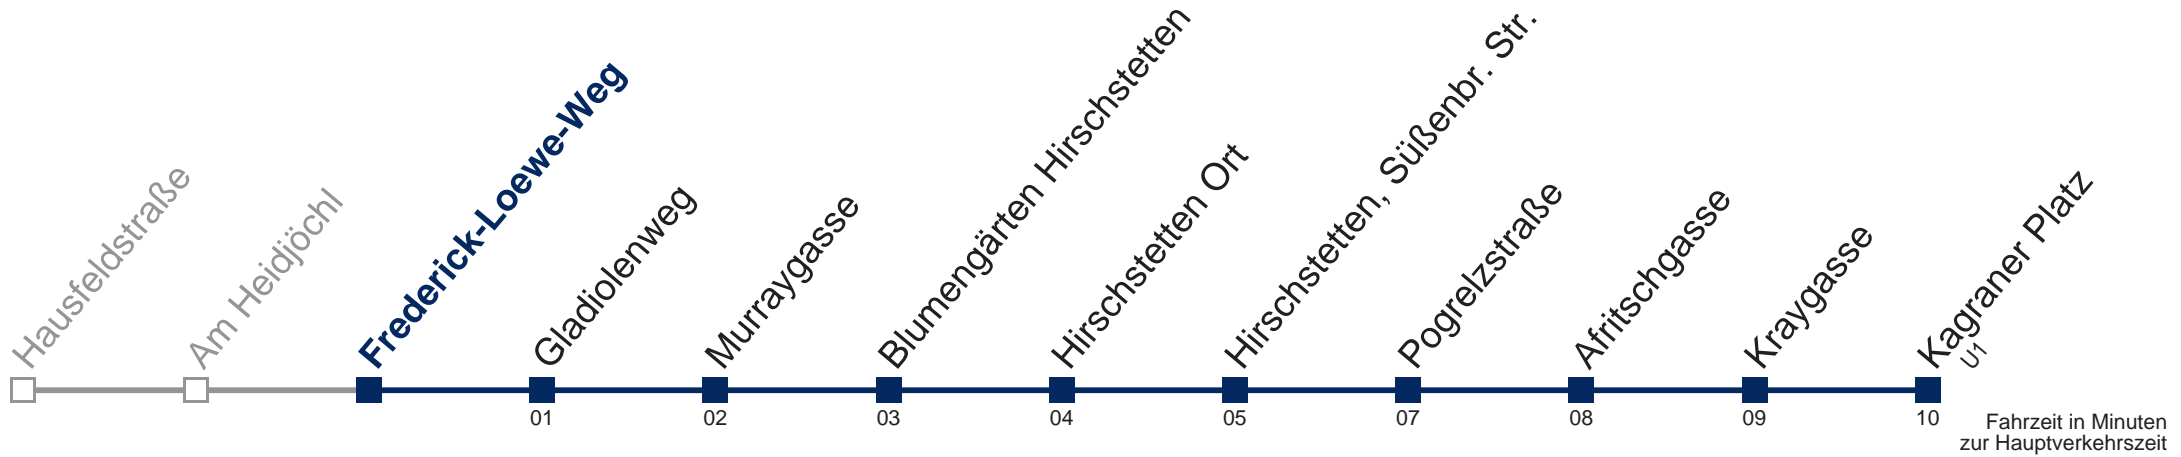

N23 Kagraner Platz

Montag bis Freitag

kein Betrieb

Samstag, Sonn- und Feiertag

außer Silvesternacht

1	43
2	13 43
3	13 43
4	13 43

Vom 31.12. auf 1.1. kein Betrieb. Bitte benutzen Sie den Silvesternachtverkehr

Kaufen Sie Ihre Tickets bequem mit der WienMobil-App.
Buy your tickets easily via our WienMobil app.

Der Kauf von Tickets ist im Fahrzeug mit 1.1.2018 nicht mehr möglich.

Bitte erwerben Sie Ihre Fahrkarten daher unbedingt vor Fahrtantritt.

Tickets are no longer available from your driver.

Please buy them before starting your trip, e.g. via our WienMobil app.

Auskunft Servicetelefon 01/7909 100

Änderungen vorbehalten