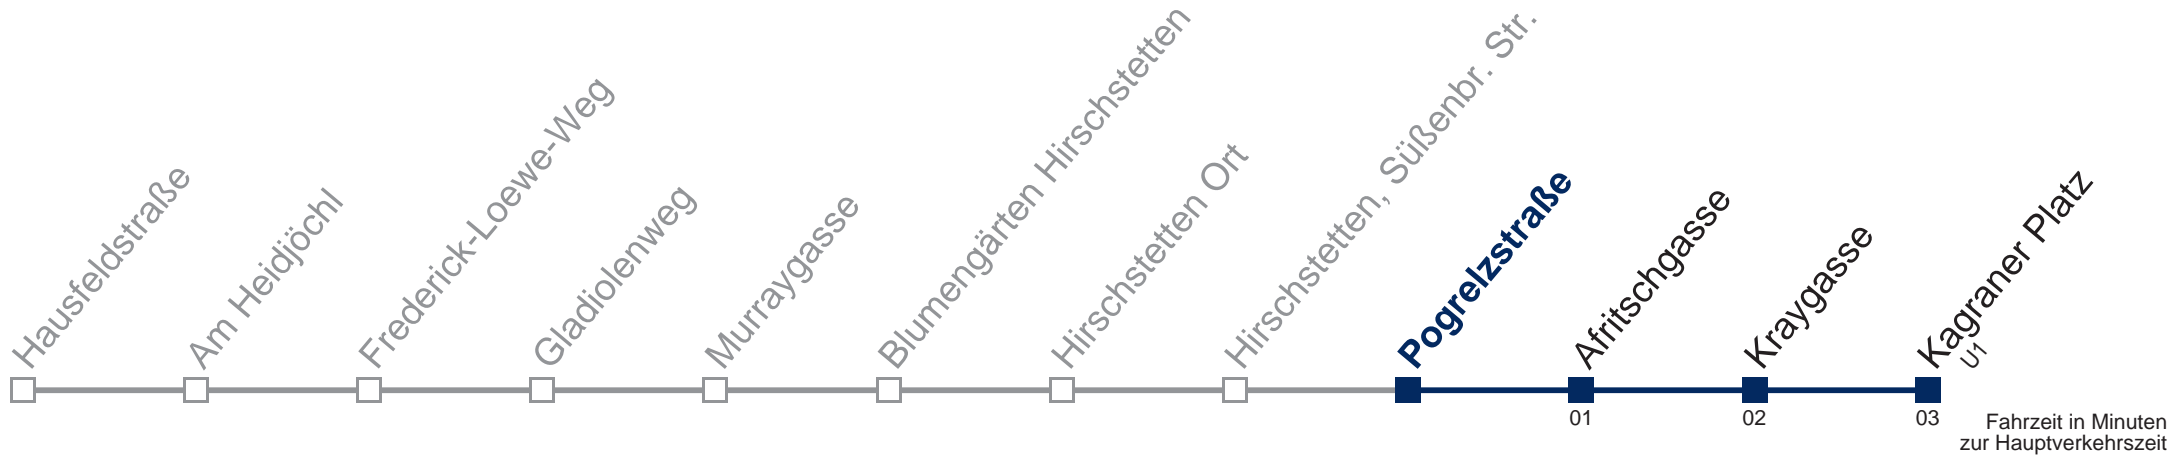

N23 Kagraner Platz

Montag bis Freitag

kein Betrieb

Samstag, Sonn- und Feiertag

außer Silvesternacht

1	50
2	20 50
3	20 50
4	20 50

Vom 31.12. auf 1.1. kein Betrieb. Bitte benutzen Sie den Silvesternachtverkehr

Kaufen Sie Ihre Tickets bequem mit der WienMobil-App.
Buy your tickets easily via our WienMobil app.

Der Kauf von Tickets ist im Fahrzeug mit 1.1.2018 nicht mehr möglich.

Bitte erwerben Sie Ihre Fahrkarten daher unbedingt vor Fahrtantritt.

Tickets are no longer available from your driver.

Please buy them before starting your trip, e.g. via our WienMobil app.

Auskunft Servicetelefon 01/7909 100

Änderungen vorbehalten