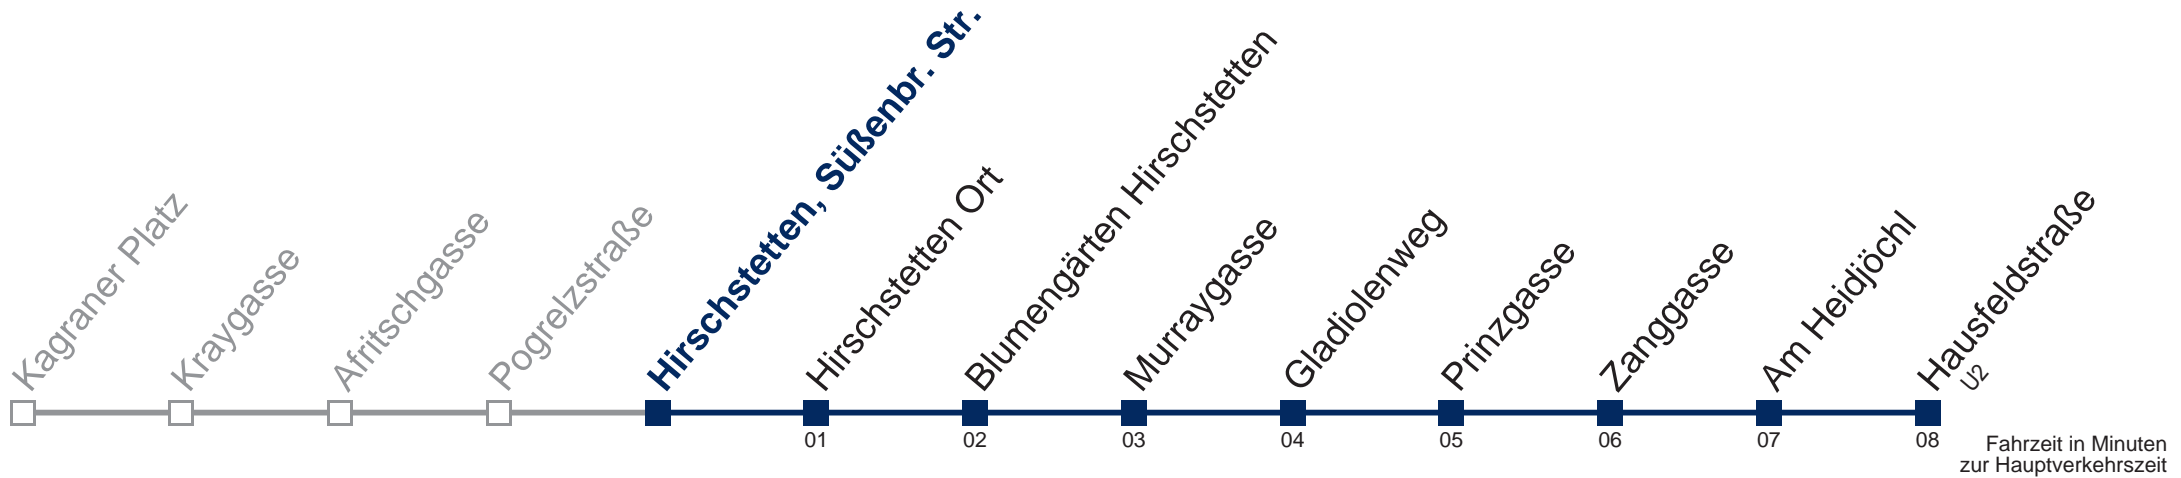

N23 Hausfeldstraße

Montag bis Freitag

kein Betrieb

Samstag, Sonn- und Feiertag

außer Silvesternacht

- 1 33
- 2 03 33
- 3 03 33
- 4 03 33

Vom 31.12. auf 1.1. kein Betrieb. Bitte benutzen Sie den Silvesternachtverkehr

Kaufen Sie Ihre Tickets bequem mit der WienMobil-App.
Buy your tickets easily via our WienMobil app.

Der Kauf von Tickets ist im Fahrzeug mit 1.1.2018 nicht mehr möglich.

Bitte erwerben Sie Ihre Fahrkarten daher unbedingt vor Fahrtantritt.

Tickets are no longer available from your driver.

Please buy them before starting your trip, e.g. via our WienMobil app.

Auskunft Servicetelefon 01/7909 100

Änderungen vorbehalten