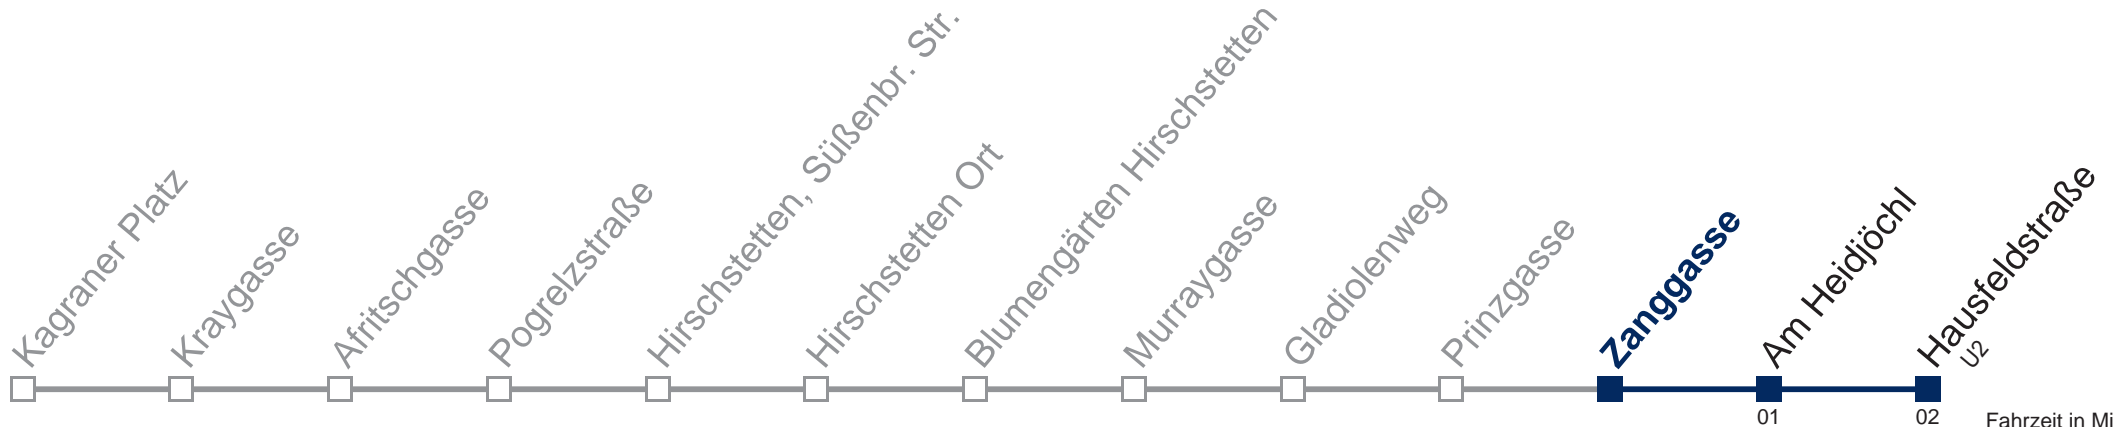

N23 Hausfeldstraße

Fahrzeit in Minuten zur Hauptverkehrszeit

Montag bis Freitag

kein Betrieb

Samstag, Sonn- und Feiertag

außer Silvesternacht

- 1 39
- 2 09 39
- 3 09 39
- 4 09 39

Vom 31.12. auf 1.1. kein Betrieb. Bitte benutzen Sie den Silvesternachtverkehr

Kaufen Sie Ihre Tickets bequem mit der WienMobil-App.
Buy your tickets easily via our WienMobil app.

Der Kauf von Tickets ist im Fahrzeug mit 1.1.2018 nicht mehr möglich.

Bitte erwerben Sie Ihre Fahrkarten daher unbedingt vor Fahrtantritt.

Tickets are no longer available from your driver.

Please buy them before starting your trip, e.g. via our WienMobil app.

Auskunft Servicetelefon 01/7909 100

Änderungen vorbehalten