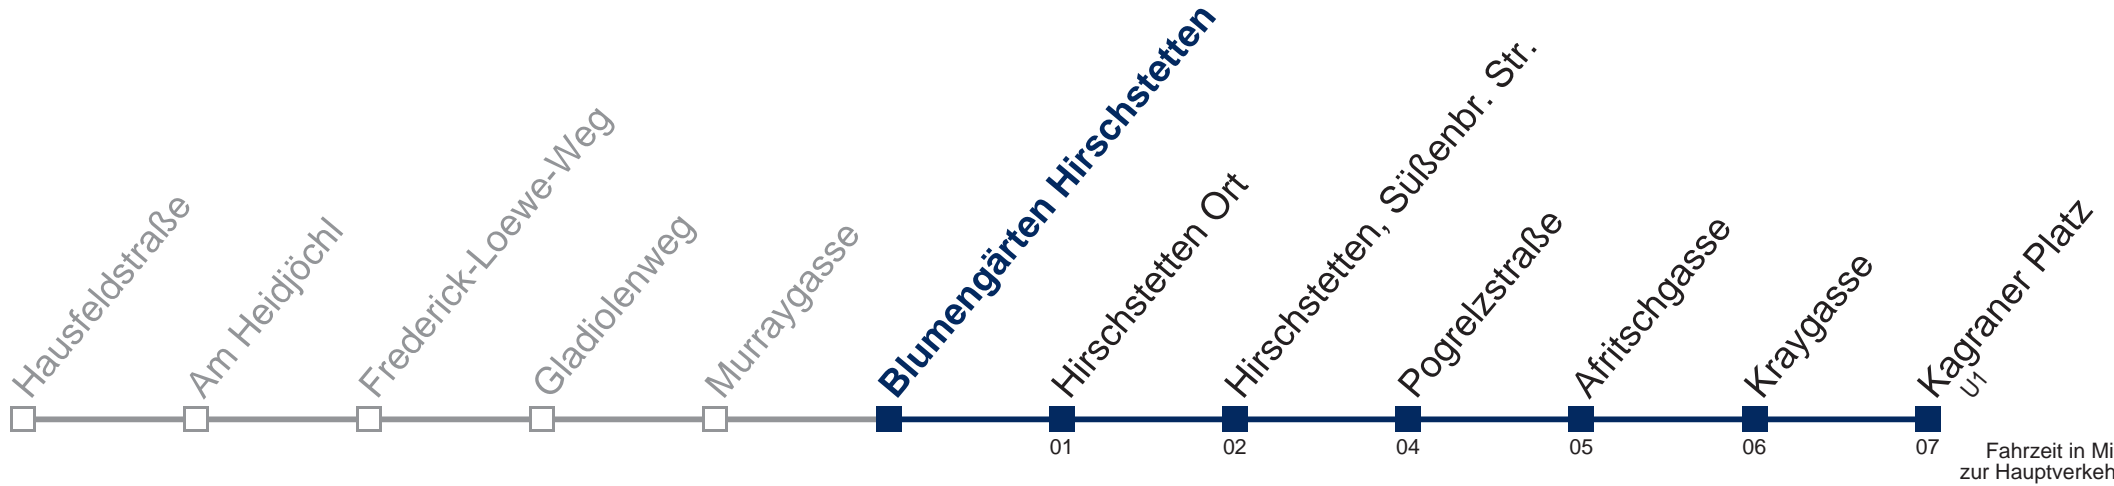

N23 Kagraner Platz

Fahrzeit in Minuten
zur Hauptverkehrszeit

Montag bis Freitag

kein Betrieb

Samstag, Sonn- und Feiertag

außer Silvesternacht

1	46
2	16 46
3	16 46
4	16 46

Vom 31.12. auf 1.1. kein Betrieb. Bitte benutzen Sie den Silvesternachtverkehr

Kaufen Sie Ihre Tickets bequem mit der WienMobil-App.
Buy your tickets easily via our WienMobil app.

Der Kauf von Tickets ist im Fahrzeug mit 1.1.2018 nicht mehr möglich.

Bitte erwerben Sie Ihre Fahrkarten daher unbedingt vor Fahrtantritt.

Tickets are no longer available from your driver.

Please buy them before starting your trip, e.g. via our WienMobil app.

Auskunft Servicetelefon 01/7909 100

Änderungen vorbehalten