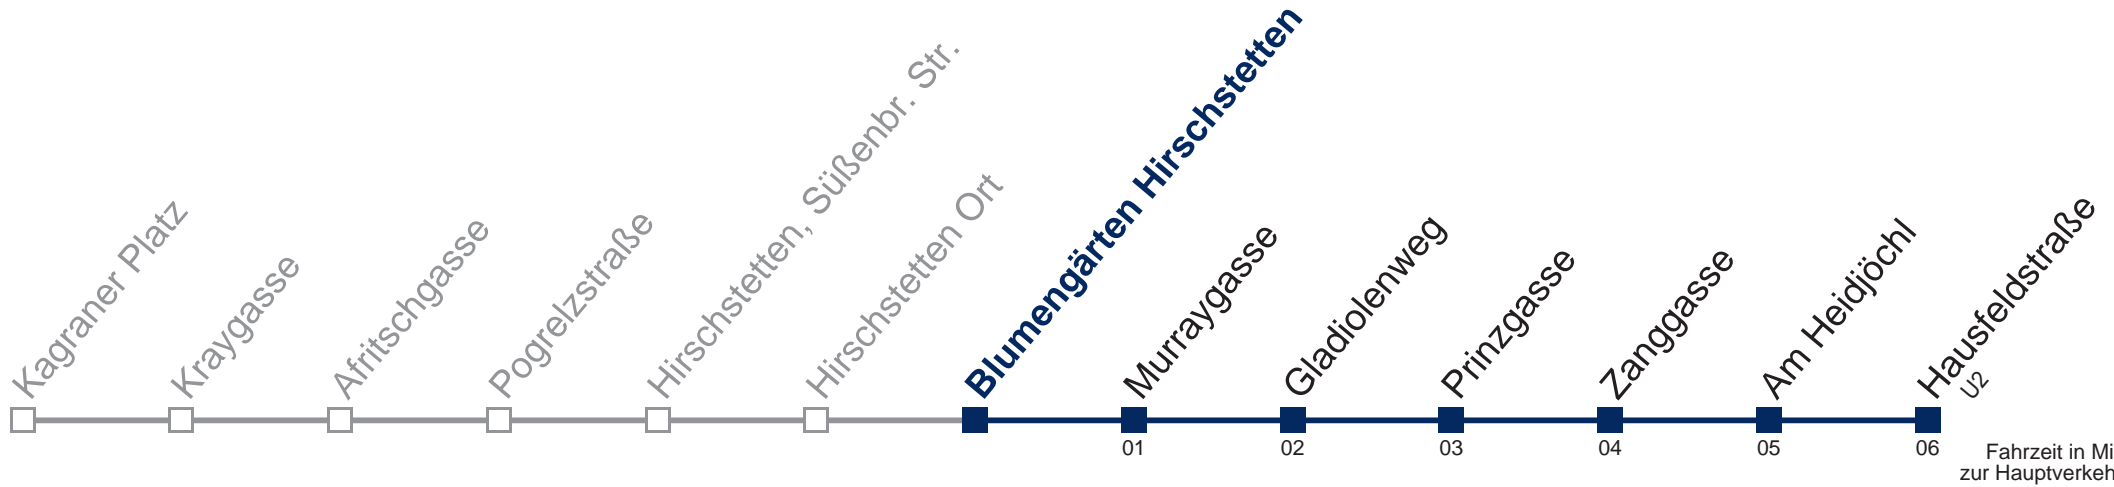

N23 Hausfeldstraße

Montag bis Freitag

kein Betrieb

Samstag, Sonn- und Feiertag

außer Silvesternacht

1	35
2	05 35
3	05 35
4	05 35

Vom 31.12. auf 1.1. kein Betrieb. Bitte benutzen Sie den Silvesternachtverkehr

Kaufen Sie Ihre Tickets bequem mit der WienMobil-App.
Buy your tickets easily via our WienMobil app.

Der Kauf von Tickets ist im Fahrzeug mit 1.1.2018 nicht mehr möglich.

Bitte erwerben Sie Ihre Fahrkarten daher unbedingt vor Fahrtantritt.

Tickets are no longer available from your driver.

Please buy them before starting your trip, e.g. via our WienMobil app.

Auskunft Servicetelefon 01/7909 100

Änderungen vorbehalten