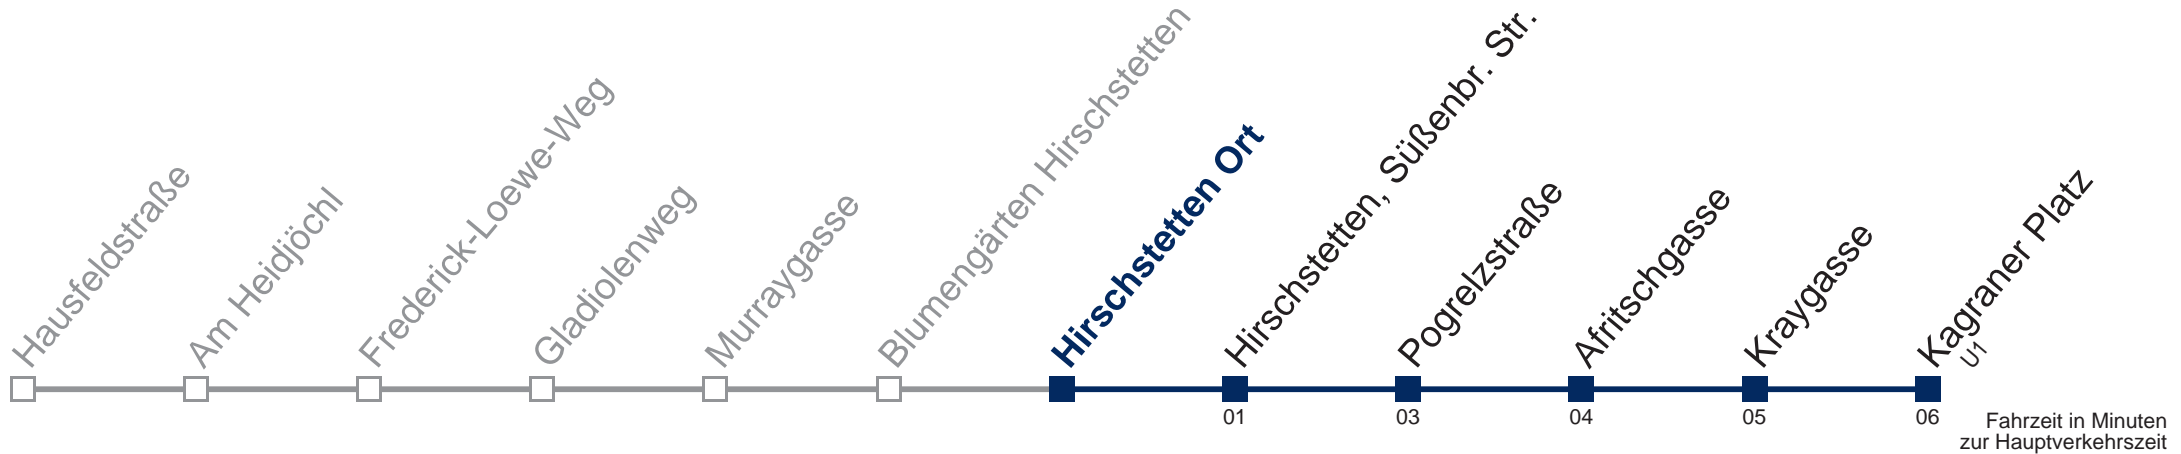

N23 Kagraner Platz

Montag bis Freitag

Samstag, Sonn- und Feiertag

außer Silvesternacht

kein Betrieb

- 1 47
- 2 17 47
- 3 17 47
- 4 17 47

Vom 31.12. auf 1.1. kein Betrieb. Bitte benutzen Sie den Silvesternachtverkehr

Kaufen Sie Ihre Tickets bequem mit der WienMobil-App.
Buy your tickets easily via our WienMobil app.

Der Kauf von Tickets ist im Fahrzeug mit 1.1.2018 nicht mehr möglich.

Bitte erwerben Sie Ihre Fahrkarten daher unbedingt vor Fahrtantritt.

Tickets are no longer available from your driver.

Please buy them before starting your trip, e.g. via our WienMobil app.

Auskunft Servicetelefon 01/7909 100

Änderungen vorbehalten