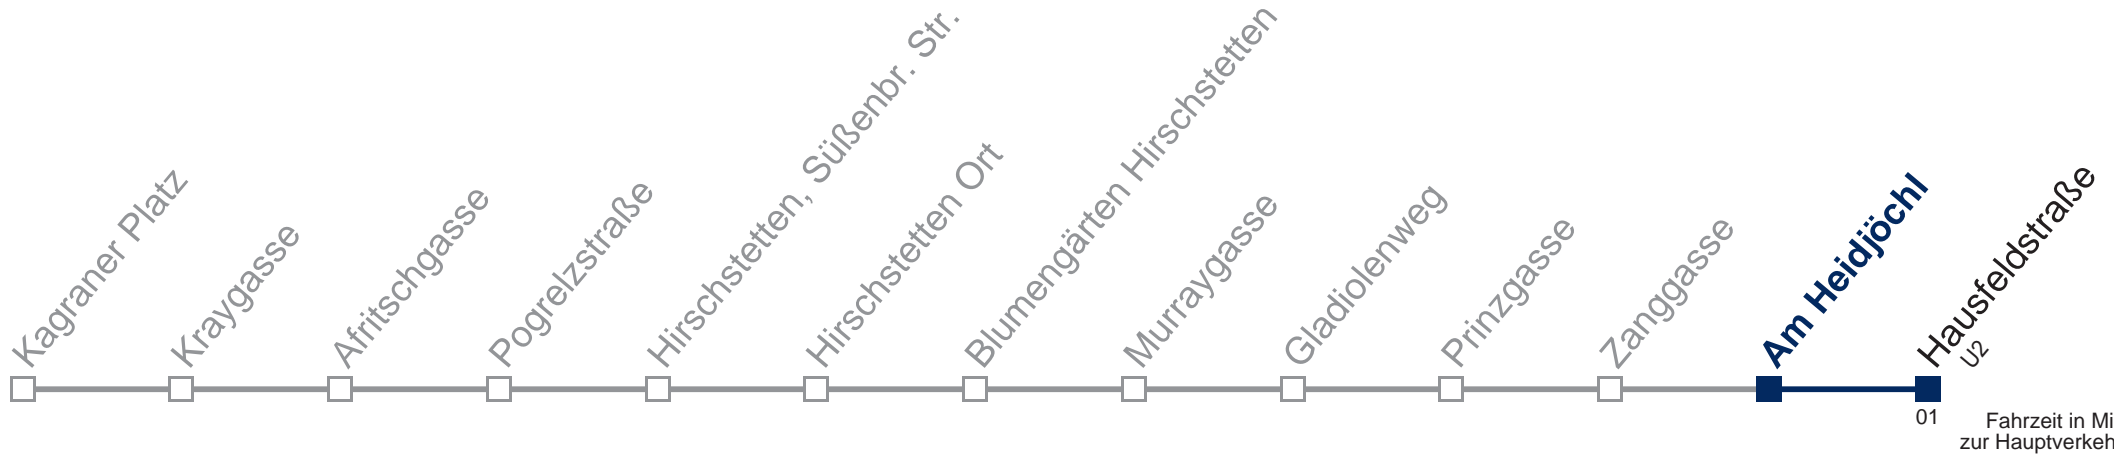

N23 Hausfeldstraße

Montag bis Freitag

kein Betrieb

Samstag, Sonn- und Feiertag

außer Silvesternacht

1	40
2	10 40
3	10 40
4	10 40

Vom 31.12. auf 1.1. kein Betrieb. Bitte benutzen Sie den Silvesternachtverkehr

Kaufen Sie Ihre Tickets bequem mit der WienMobil-App.
Buy your tickets easily via our WienMobil app.

Der Kauf von Tickets ist im Fahrzeug mit 1.1.2018 nicht mehr möglich.

Bitte erwerben Sie Ihre Fahrkarten daher unbedingt vor Fahrtantritt.

Tickets are no longer available from your driver.

Please buy them before starting your trip, e.g. via our WienMobil app.

Auskunft Servicetelefon 01/7909 100

Änderungen vorbehalten