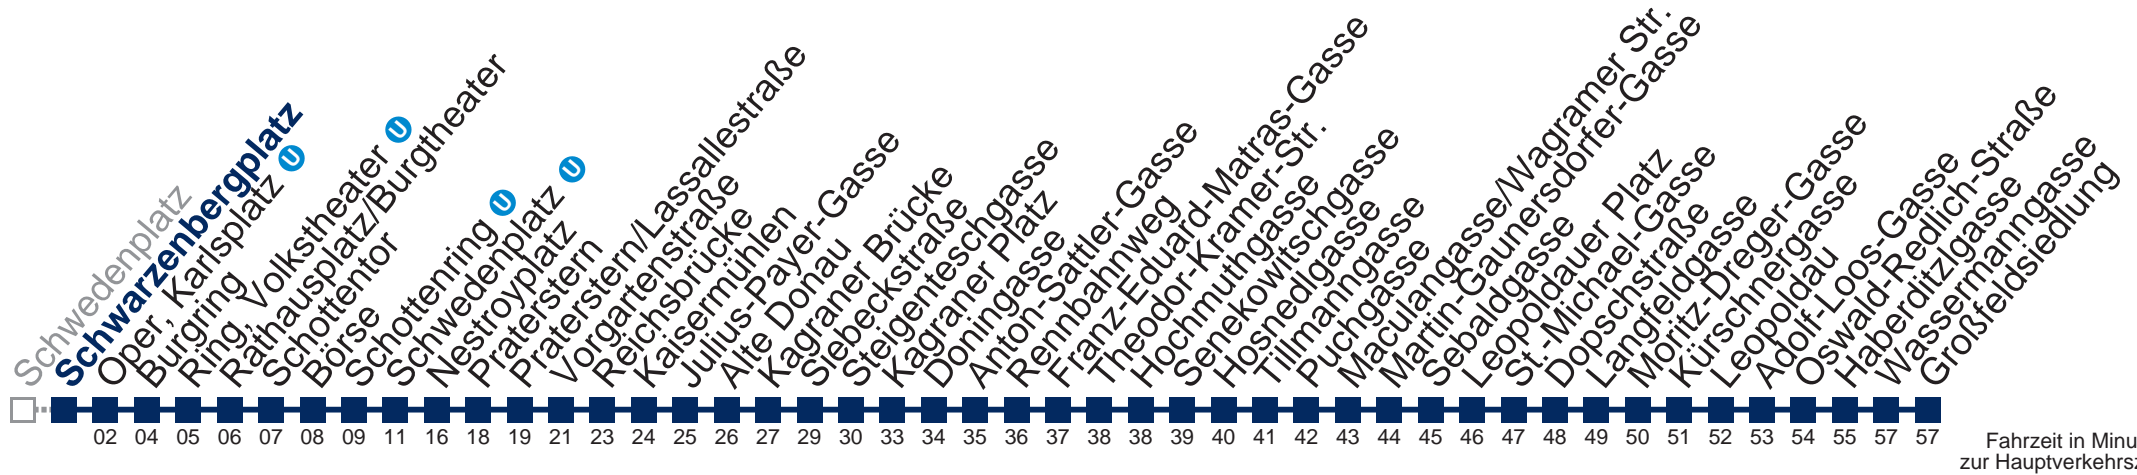

N25 Großfeldsiedlung

Fahrzeit in Minuten zur Hauptverkehrszeit

Montag bis Freitag

Samstag, Sonn- und Feiertag

0	58
1	28 58
2	28 58
3	28 58
4	28 58

kein Betrieb

□ bis Schwedenplatz ⓘ   ■ bis Dopschstraße

Kaufen Sie Ihre Tickets bequem mit der WienMobil-App.
Buy your tickets easily via our WienMobil app.

Der Kauf von Tickets ist im Fahrzeug mit 1.1.2018 nicht mehr möglich.
Bitte erwerben Sie Ihre Fahrkarten daher unbedingt vor Fahrtantritt.
Tickets are no longer available from your driver.
Please buy them before starting your trip, e.g. via our WienMobil app.

Auskunft Servicetelefon 01/7909 100
Änderungen vorbehalten