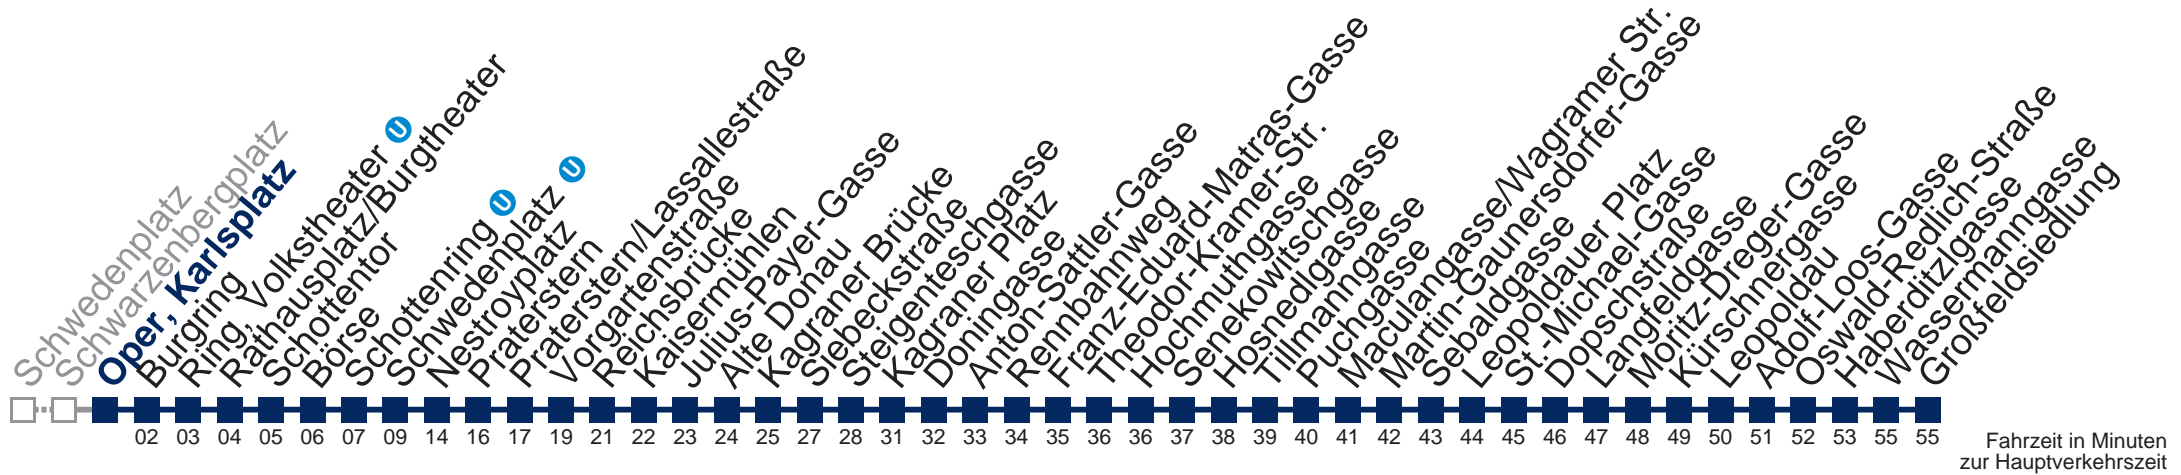

N25 Großfeldsiedlung

Montag bis Freitag

- 1 00 30
- 2 00 30
- 3 00 30
- 4 00 30
- 5 00

□ bis Schwedenplatz

■ bis Dopschstraße

Samstag, Sonn- und Feiertag

kein Betrieb

Kaufen Sie Ihre Tickets bequem mit der WienMobil-App.
Buy your tickets easily via our WienMobil app.

Der Kauf von Tickets ist im Fahrzeug mit 1.1.2018 nicht mehr möglich.

Bitte erwerben Sie Ihre Fahrkarten daher unbedingt vor Fahrtantritt.

Tickets are no longer available from your driver.

Please buy them before starting your trip, e.g. via our WienMobil app.

Auskunft Servicetelefon 01/7909 100

Änderungen vorbehalten