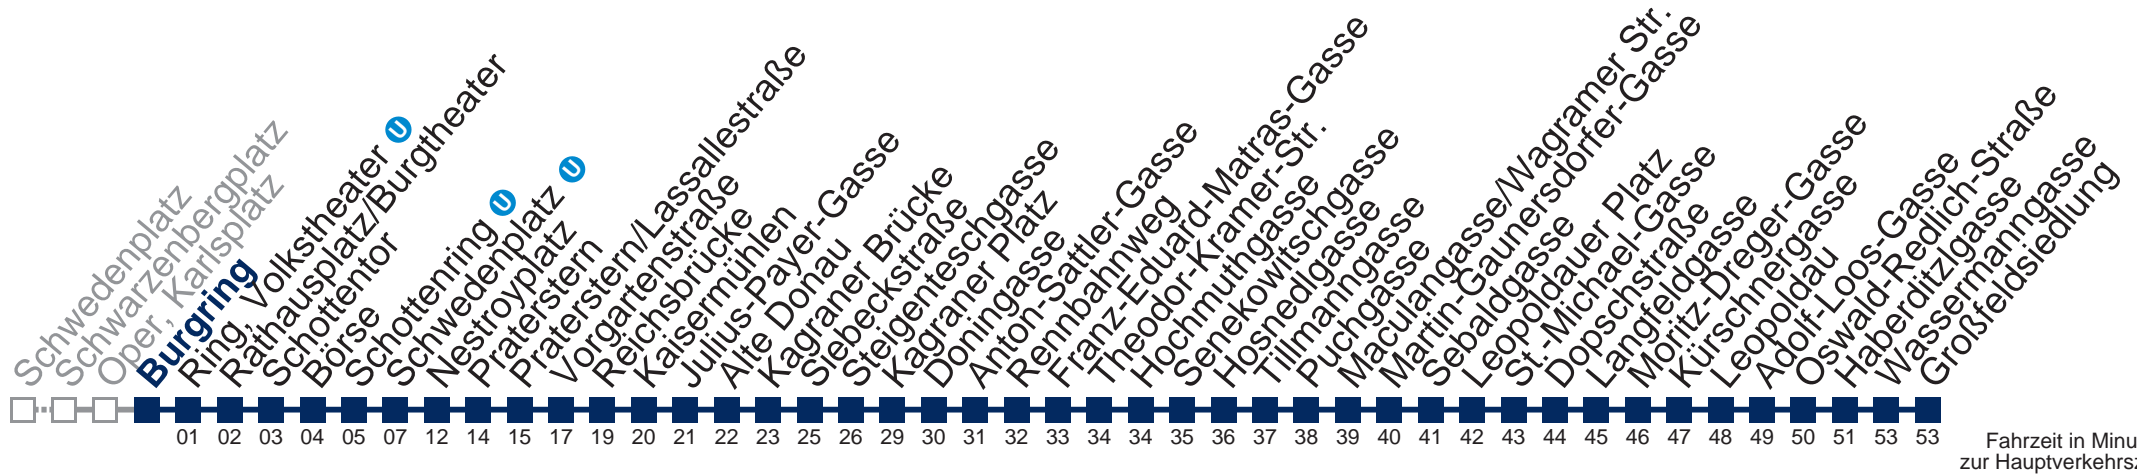

N25 Großfeldsiedlung

Montag bis Freitag

- 1 02 32
- 2 02 32
- 3 02 32
- 4 02 32
- 5 02

□ bis Schwedenplatz   ■ bis Dopschstraße

Samstag, Sonn- und Feiertag

kein Betrieb

Kaufen Sie Ihre Tickets bequem mit der WienMobil-App.
Buy your tickets easily via our WienMobil app.

Der Kauf von Tickets ist im Fahrzeug mit 1.1.2018 nicht mehr möglich.
Bitte erwerben Sie Ihre Fahrkarten daher unbedingt vor Fahrtantritt.
Tickets are no longer available from your driver.
Please buy them before starting your trip, e.g. via our WienMobil app.

Auskunft Servicetelefon 01/7909 100
Änderungen vorbehalten