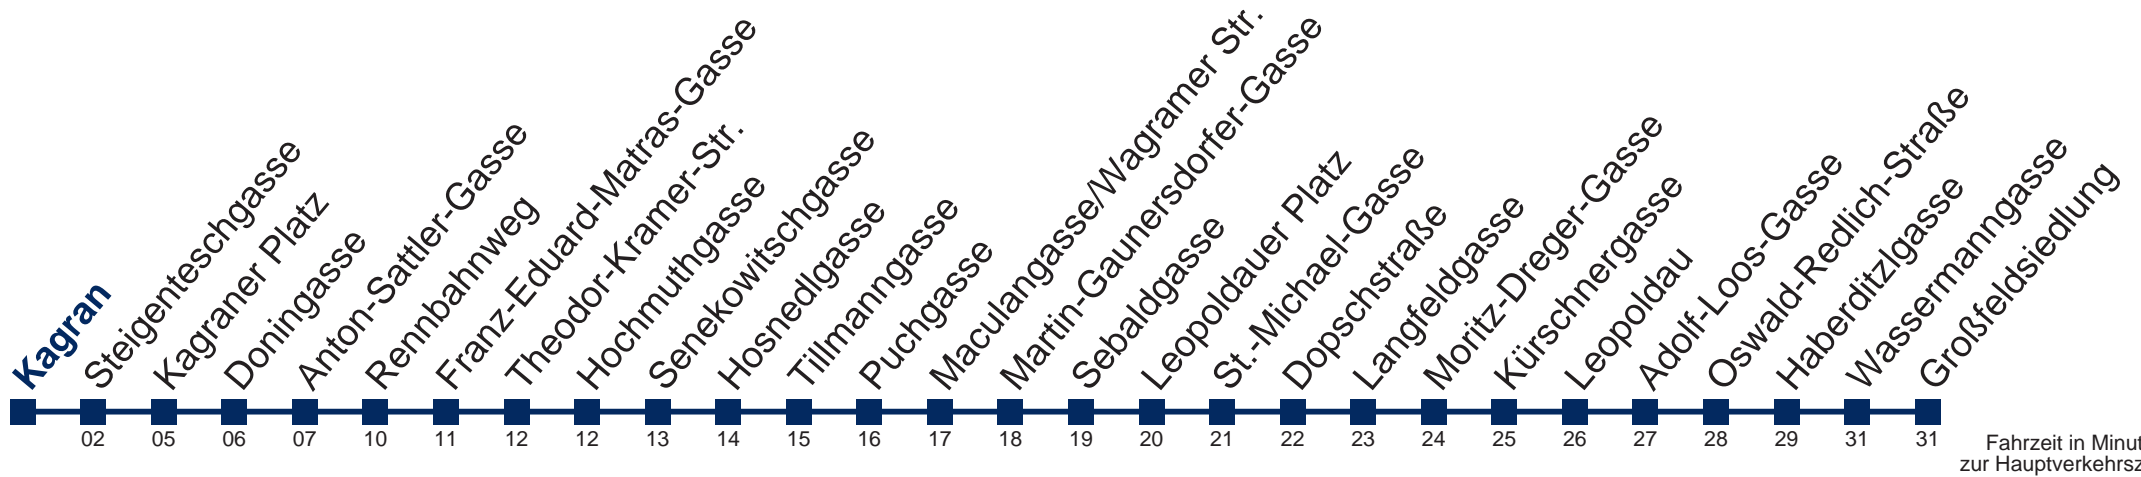

# N25 Großfeldsiedlung

**Montag bis Freitag**

0 56

**Samstag, Sonn- und Feiertag**

kein Betrieb

**WienMobil**

Kaufen Sie Ihre Tickets bequem mit der WienMobil-App.  
Buy your tickets easily via our WienMobil app.