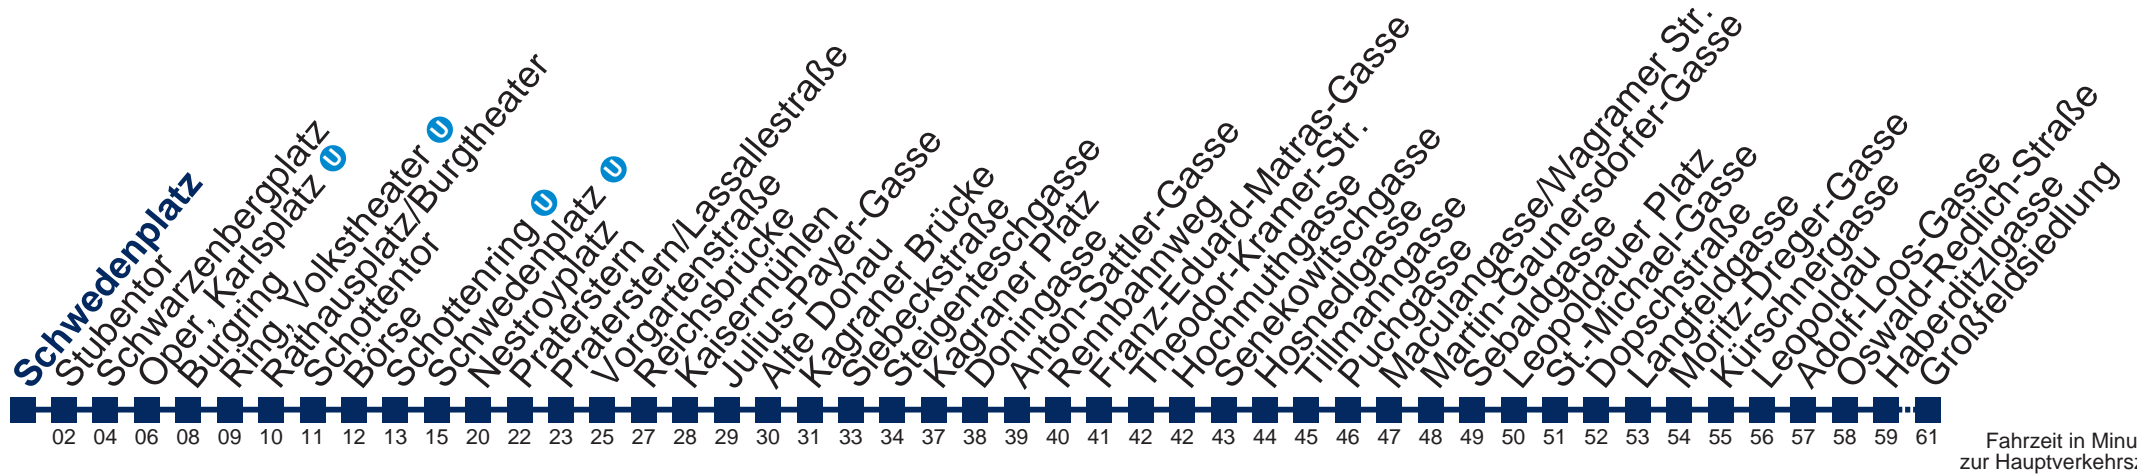

# N25 Großfeldsiedlung

Fahrzeit in Minuten zur Hauptverkehrszeit