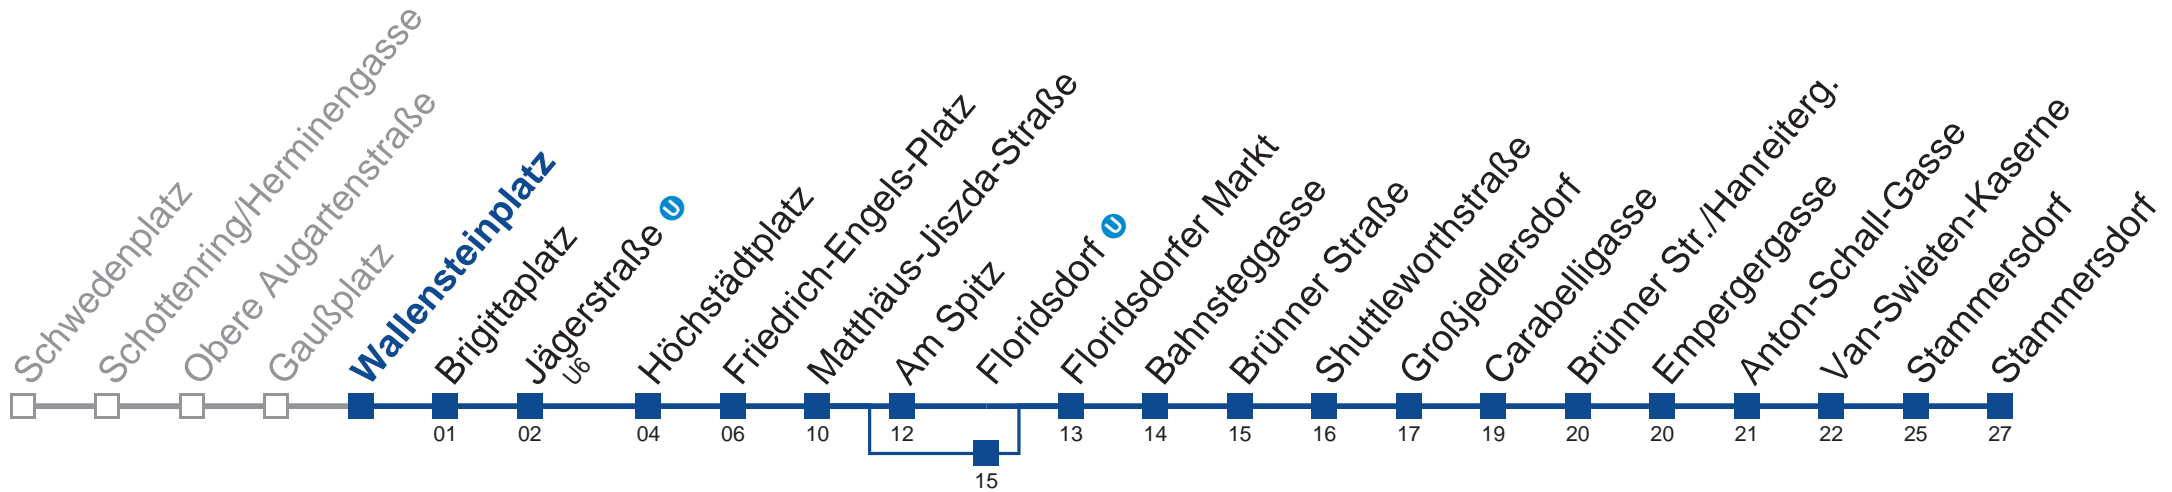

N31 Stammersdorf

Montag bis Freitag

- 1 33
- 2 03 33
- 3 03 33
- 4 03 33
- 5 03 12

Samstag, Sonn- und Feiertag

außer Silvesternacht

- 1 28 58
- 2 28 58
- 3 28 58
- 4 28 58
- 5 12

Vom 31.12. auf 1.1. kein Betrieb. Bitte benutzen sie den Silvesternachtverkehr

- ☐ nicht über Am Spitz
- ☐ bis Floridsdorf U₁
- ☐ bis Floridsdorfer Markt
- ☐ nicht über Am Spitz

Holen Sie sich die aktuellen Abfahrtszeiten auf Ihr Handy!

m.qando.at/qr/01443