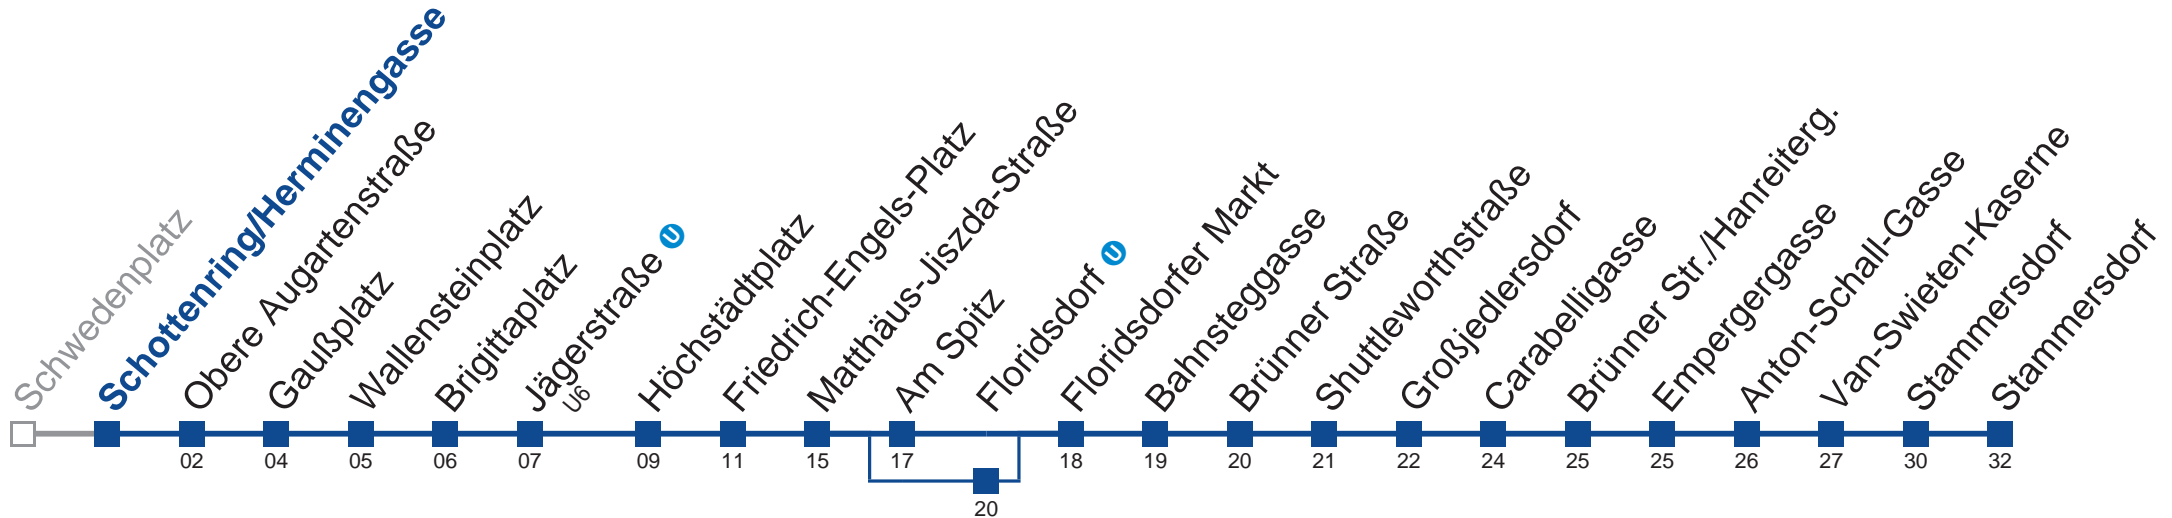

N31 Stammersdorf

Montag bis Freitag

- 1 28 58
- 2 28 58
- 3 28 58
- 4 28 58
- 5 07

Samstag, Sonn- und Feiertag

außer Silvesternacht

- 1 23 53
- 2 23 53
- 3 23 53
- 4 23 53
- 5 07

Vom 31.12. auf 1.1. kein Betrieb. Bitte benutzen sie den Silvesternachtverkehr

- nicht über Am Spitz
- bis Floridsdorf U1
- bis Floridsdorfer Markt
- nicht über Am Spitz

Holen Sie sich die aktuellen Abfahrtszeiten auf Ihr Handy!
m.qando.at/qr/01591

Wiener Linien
Servicetelefon: 01/7909 100
Änderungen vorbehalten