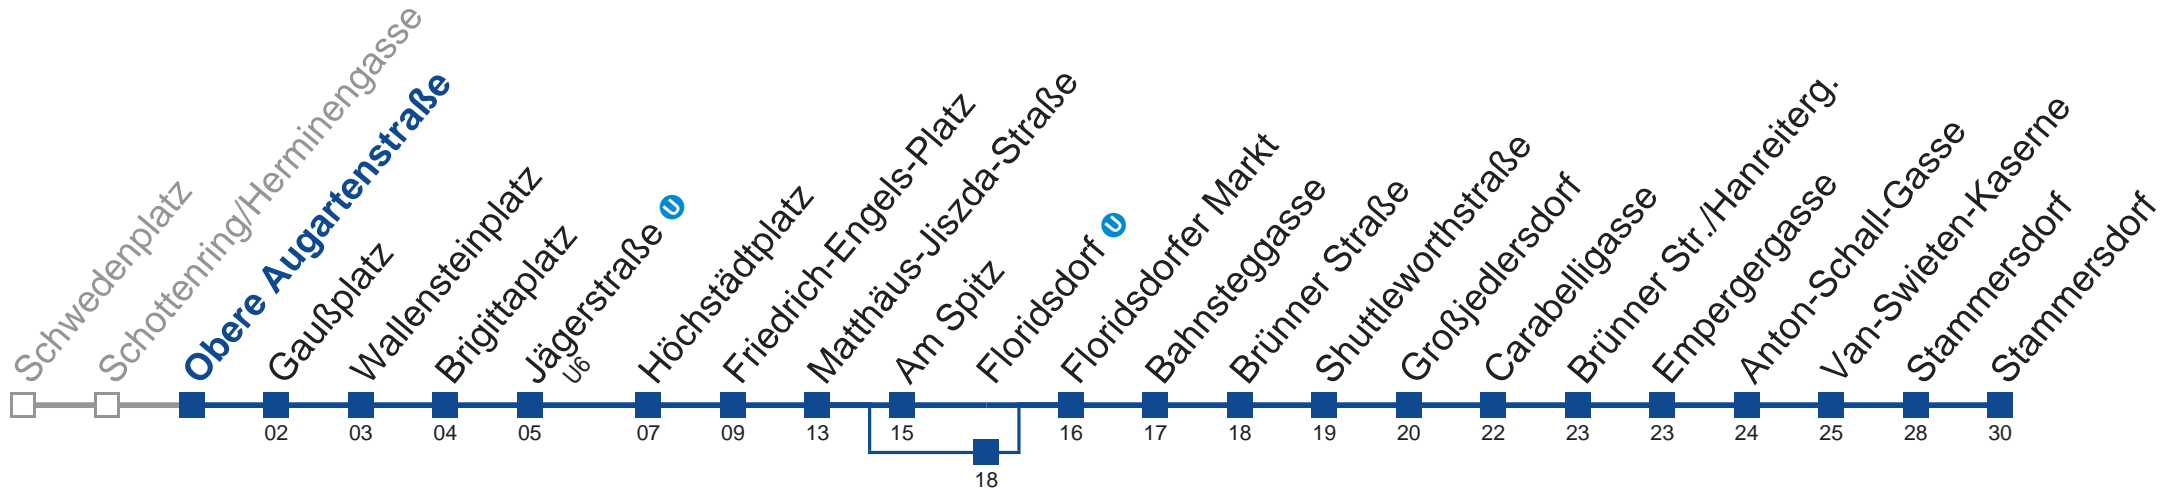

N31 Stammersdorf

Montag bis Freitag

- 1 30
- 2 00 30
- 3 00 30
- 4 00 30
- 5 00 09

Samstag, Sonn- und Feiertag

außer Silvesternacht

- 1 25 55
- 2 25 55
- 3 25 55
- 4 25 55
- 5 09

Vom 31.12. auf 1.1. kein Betrieb. Bitte benutzen sie den Silvesternachtverkehr

- ☐ nicht über Am Spitz
- ☐ bis Floridsdorf
- ☐ bis Floridsdorfer Markt
- ☐ nicht über Am Spitz

Holen Sie sich die aktuellen Abfahrtszeiten auf Ihr Handy!
m.qando.at/qr/00961