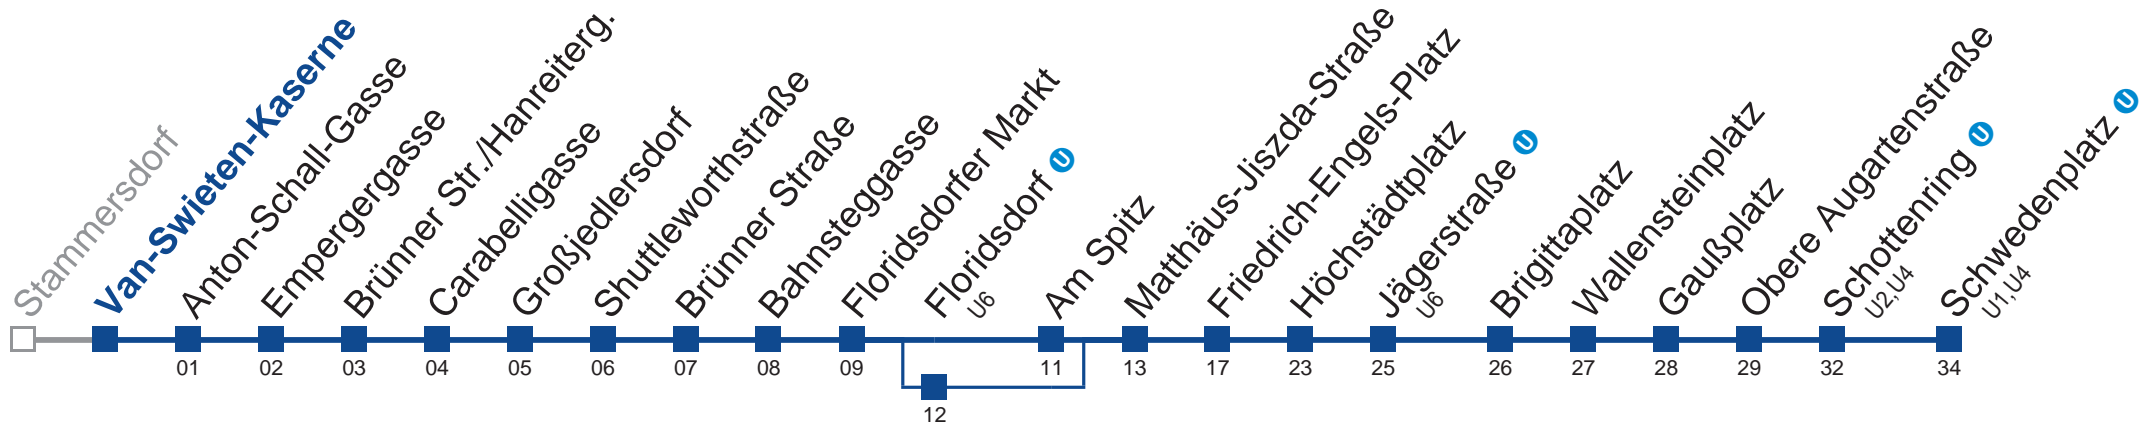

Vom 31.12. auf 1.1. kein Betrieb. Bitte benutzen sie den Silvesternachtverkehr

 bis Floridsdorf  über Floridsdorf 

Holen Sie sich die aktuellen Abfahrtszeiten auf Ihr Handy!

m.qando.at/qr/01308

N31 Schwedenplatz