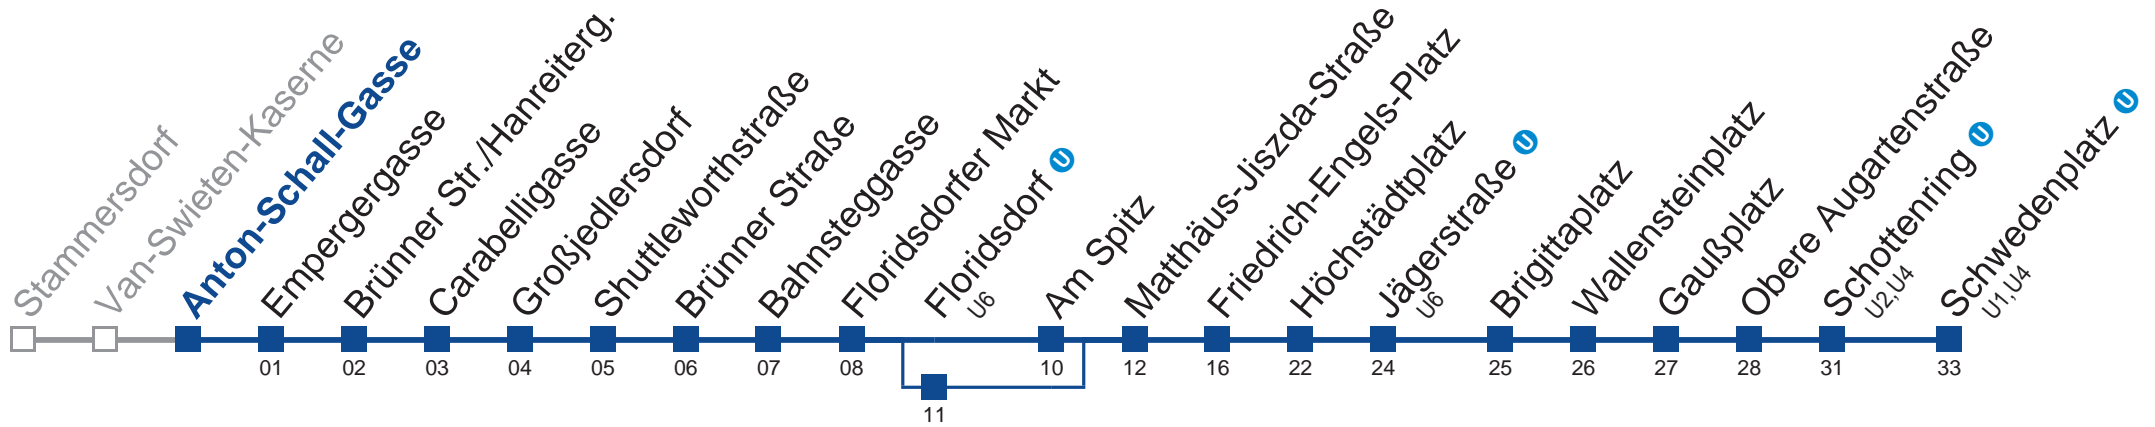

N31 Schwedenplatz

Montag bis Freitag

- 1 32
- 2 02 32
- 3 02 32
- 4 02 32
- 5 02

Samstag, Sonn- und Feiertag

außer Silvesternacht

- 1 36
- 2 06 36
- 3 06 36
- 4 06 36
- 5 00

Vom 31.12. auf 1.1. kein Betrieb. Bitte benutzen sie den Silvesternachtverkehr

bis Floridsdorf über Floridsdorf

Holen Sie sich die aktuellen Abfahrtszeiten auf Ihr Handy!

m.qando.at/qr/00132