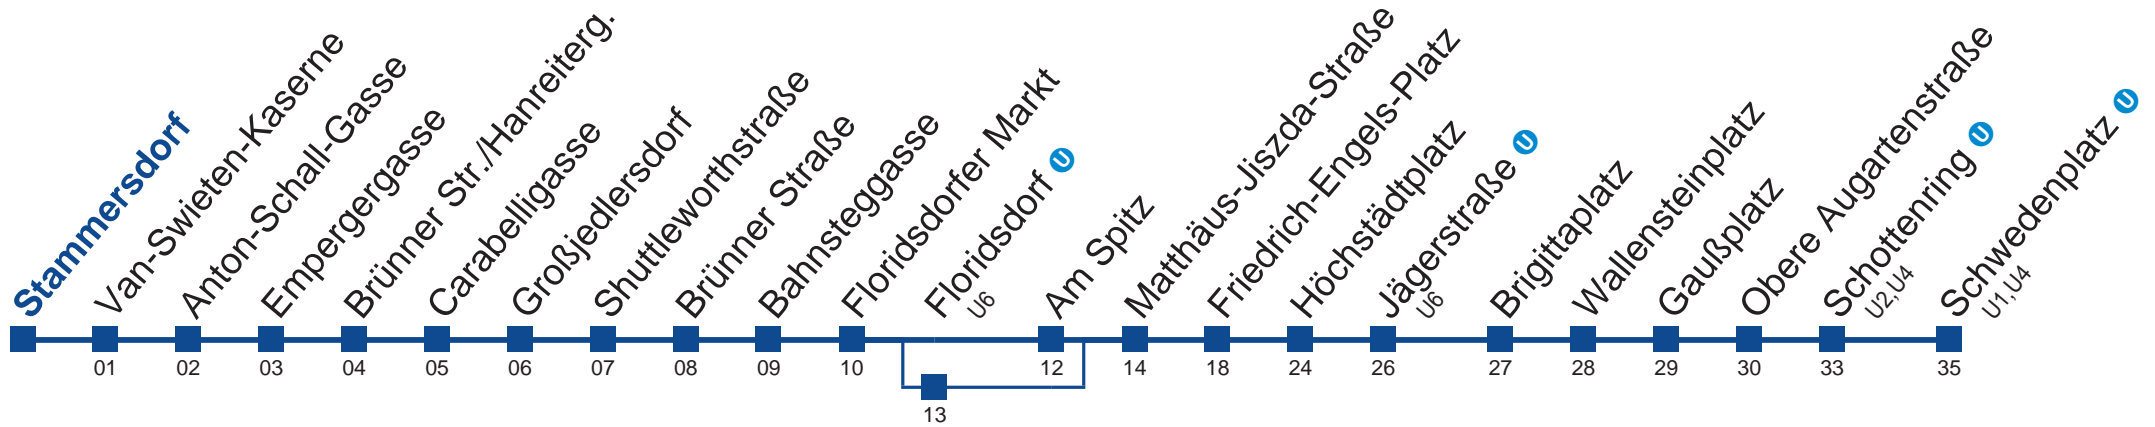

N31 Schwedenplatz

Montag bis Freitag

- 1 30
- 2 00 30
- 3 00 30
- 4 00 30
- 5 00

Samstag, Sonn- und Feiertag

außer Silvesternacht

- 1 34
- 2 04 34
- 3 04 34
- 4 04 34 58
- 5

Vom 31.12. auf 1.1. kein Betrieb. Bitte benutzen sie den Silvesternachtverkehr

bis Floridsdorf   über Floridsdorf

Holen Sie sich die aktuellen Abfahrtszeiten auf Ihr Handy!

m.qando.at/qr/01308