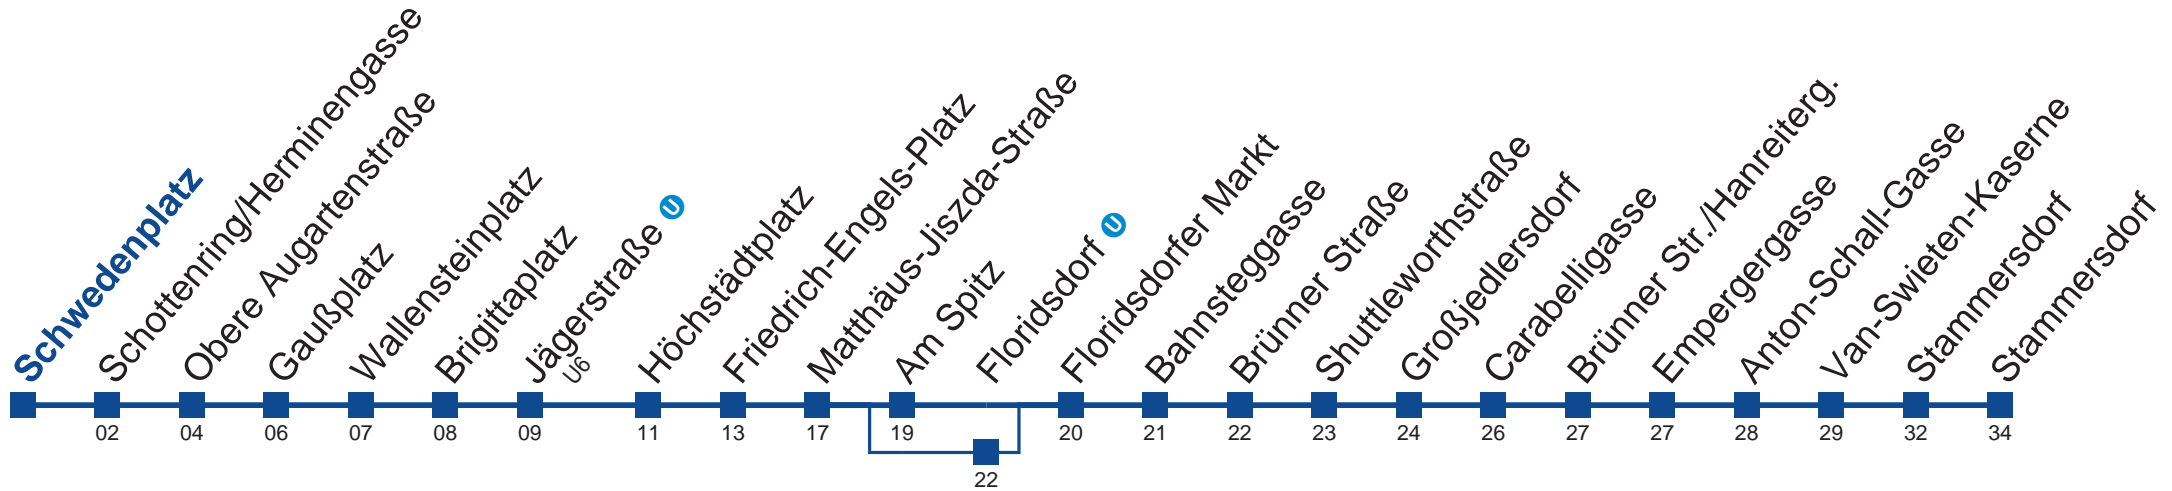

N31 Stammersdorf

Montag bis Freitag

- 1 26 56
- 2 26 56
- 3 26 56
- 4 26 56
- 5 05

Samstag, Sonn- und Feiertag

außer Silvesternacht

- 1 21 51
- 2 21 51
- 3 21 51
- 4 21 51
- 5 05

Vom 31.12. auf 1.1. kein Betrieb. Bitte benutzen sie den Silvesternachtverkehr