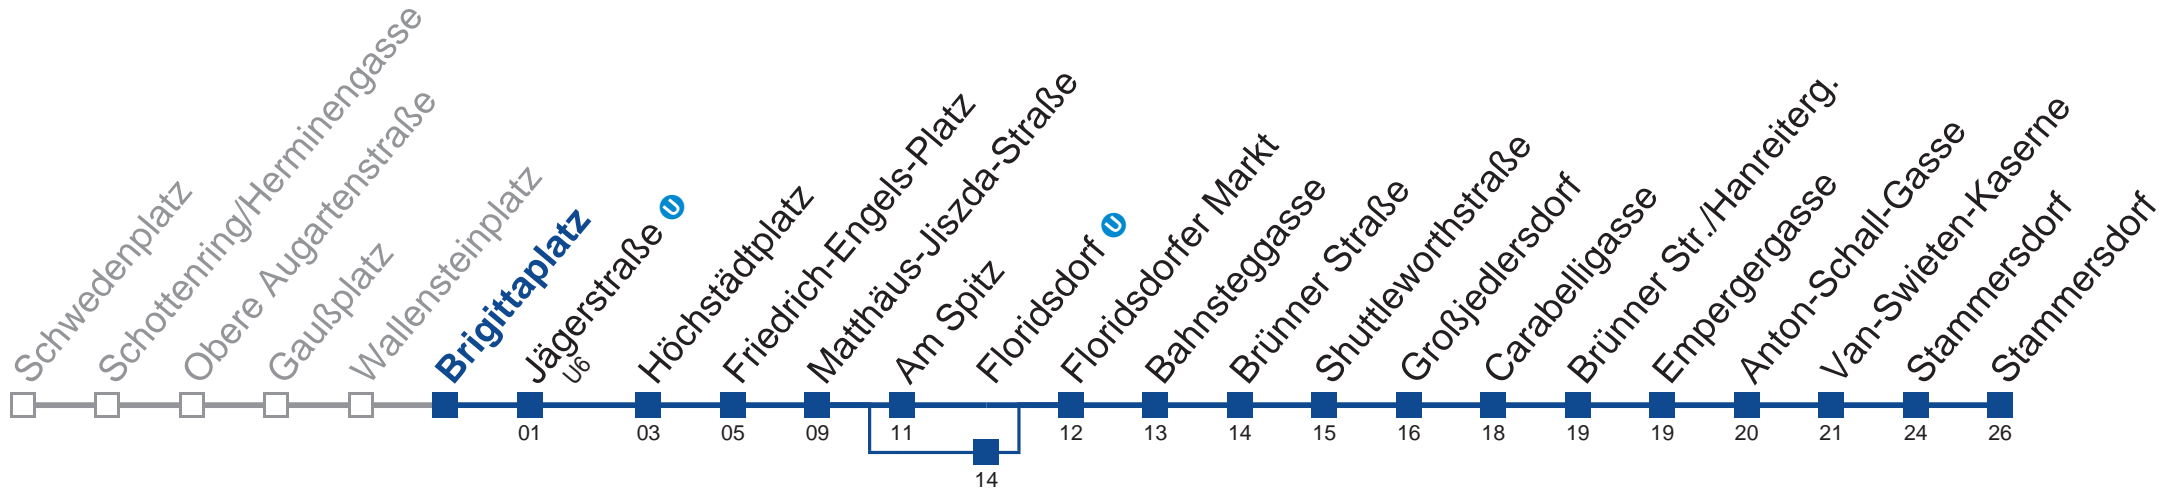

N31 Stammersdorf

Montag bis Freitag

- 1 34
- 2 04 34
- 3 04 34
- 4 04 34
- 5 **04 13**

Samstag, Sonn- und Feiertag

außer Silvesternacht

- 1 **29 59**
- 2 **29 59**
- 3 **29 59**
- 4 **29 59**
- 5 **13**

Vom 31.12. auf 1.1. kein Betrieb. Bitte benutzen sie den Silvesternachtverkehr

- ☐ nicht über Am Spitz
- ☐ bis Floridsdorf ^U
- ☐ bis Floridsdorfer Markt
- ☐ nicht über Am Spitz

Holen Sie sich die aktuellen Abfahrtszeiten auf Ihr Handy!

m.qando.at/qr/00170