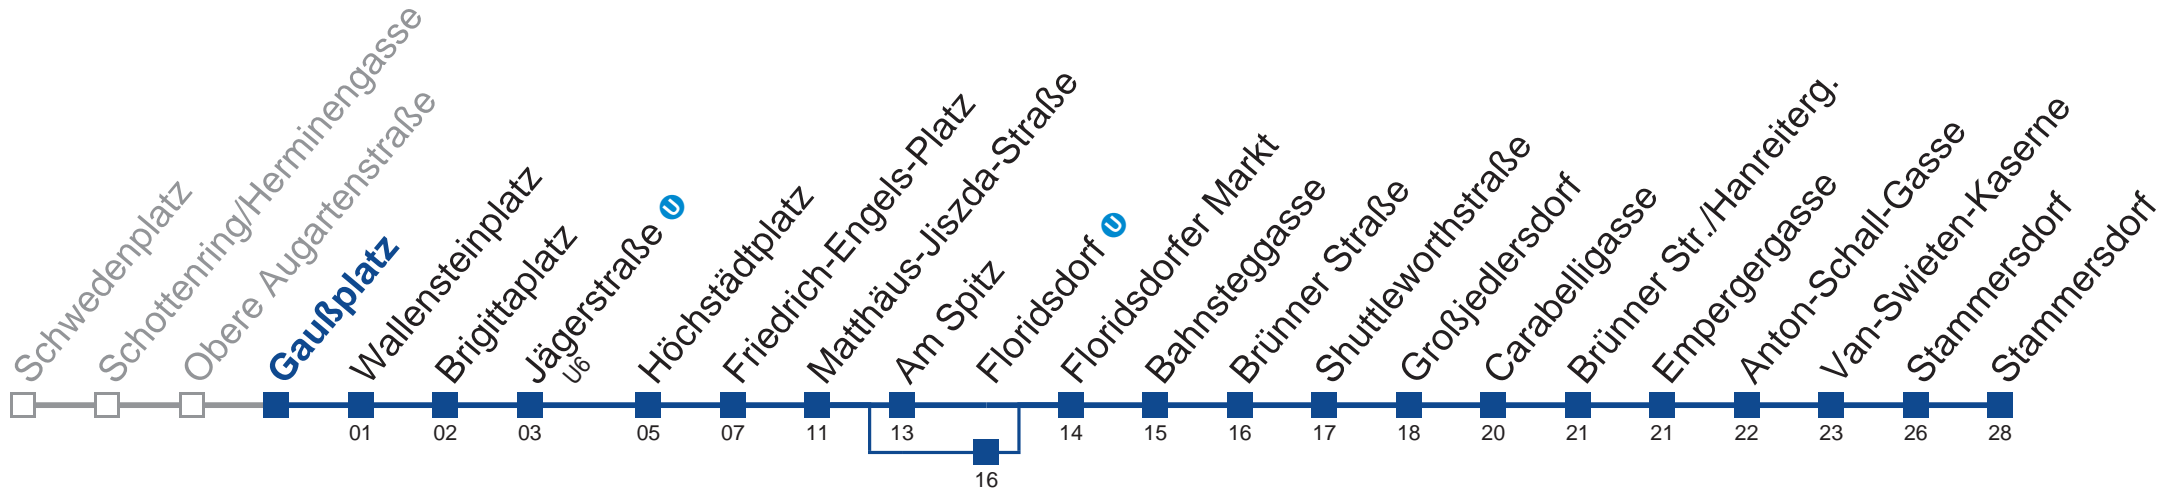

N31 Stammersdorf

Montag bis Freitag

- 1 32
- 2 02 32
- 3 02 32
- 4 02 32
- 5 **02 11**

Samstag, Sonn- und Feiertag

außer Silvesternacht

- 1 **27 57**
- 2 **27 57**
- 3 **27 57**
- 4 **27 57**
- 5 **11**

Vom 31.12. auf 1.1. kein Betrieb. Bitte benutzen sie den Silvesternachtverkehr

- ☐ nicht über Am Spitz
- ☐ bis Floridsdorf U
- ☐ bis Floridsdorfer Markt
- ☐ nicht über Am Spitz

Holen Sie sich die aktuellen Abfahrtszeiten auf Ihr Handy!
m.qando.at/qr/00380