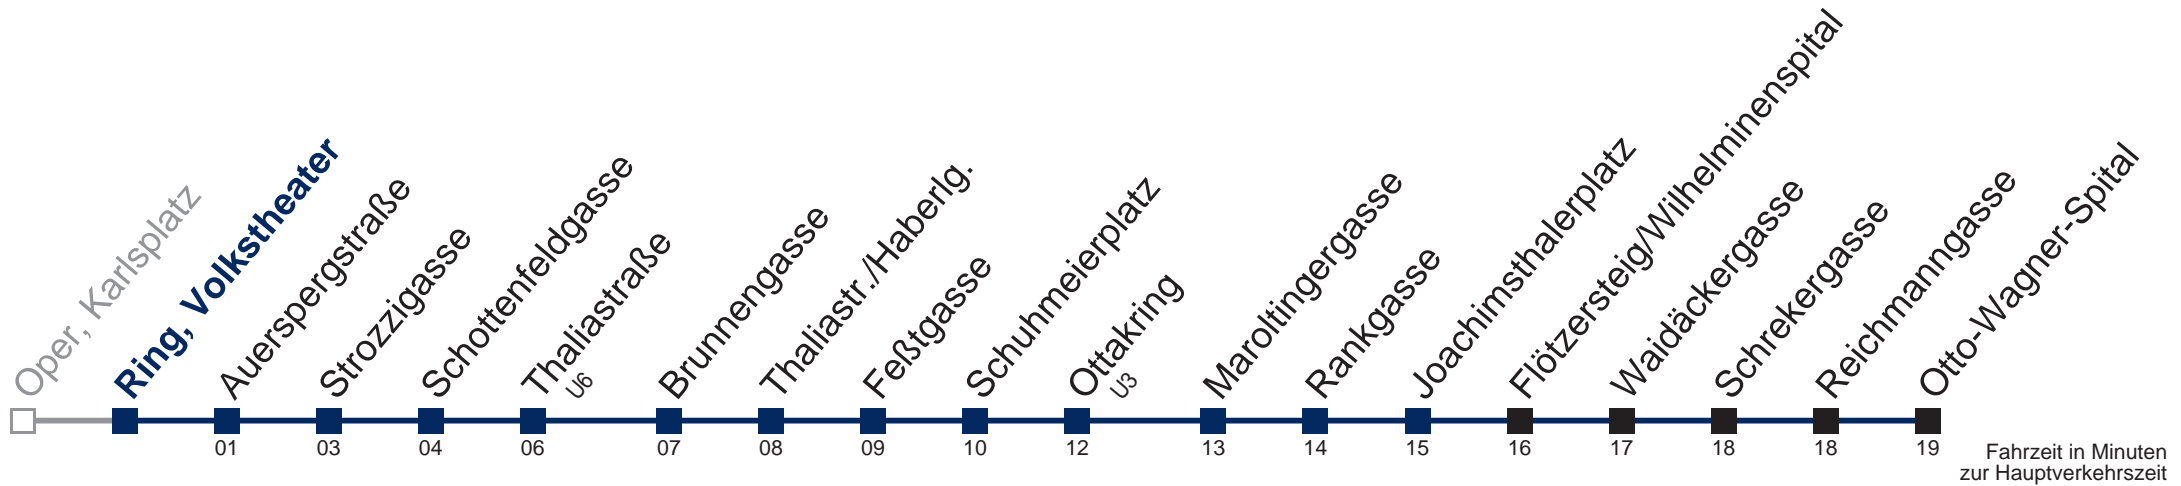

N46 Otto-Wagner-Spital

Montag bis Freitag

0	51
1	21 51
2	21 51
3	21 51
4	21 51

Samstag, Sonn- und Feiertag

außer Silvesternacht

0	
1	07 37
2	07 37
3	07 37
4	07 37 57

Von 31.12. auf 1.1. kein Betrieb. Bitte benutzen Sie den Silvesternachtverkehr
☐ bis Joachimsthalerplatz