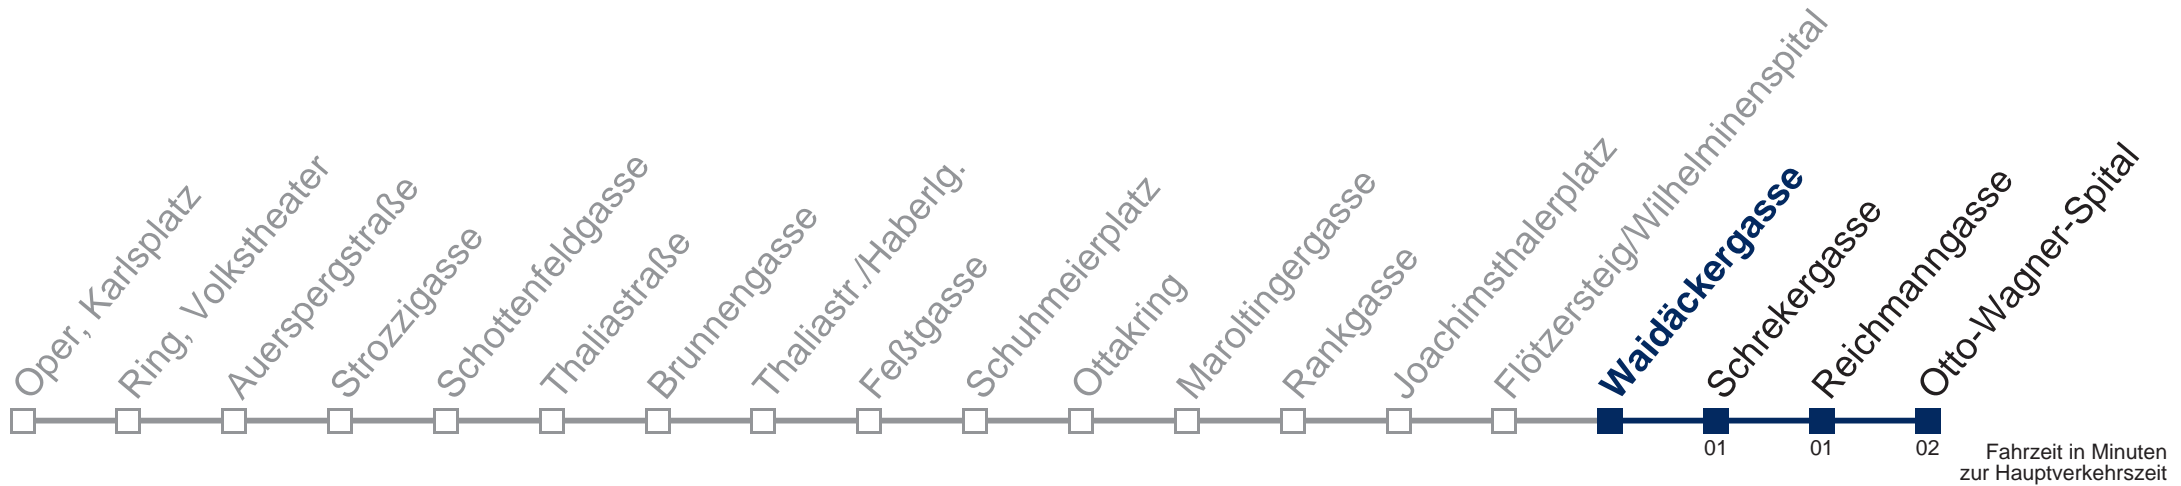

N46 Otto-Wagner-Spital

Montag bis Freitag

kein Betrieb

Samstag, Sonn- und Feiertag

außer Silvesternacht

0	54
1	24 54
2	24 54
3	24 54
4	24 54

Von 31.12. auf 1.1. kein Betrieb. Bitte benutzen Sie den Silvesternachtverkehr

WienMobil

Kaufen Sie Ihre Tickets bequem mit der WienMobil-App.
Buy your tickets easily via our WienMobil app.

Der Kauf von Tickets ist im Fahrzeug mit 1.1.2018 nicht mehr möglich.
Bitte erwerben Sie Ihre Fahrkarten daher unbedingt vor Fahrtantritt.
Tickets are no longer available from your driver.
Please buy them before starting your trip, e.g. via our WienMobil app.

Auskunft Servicetelefon 01/7909 100
Änderungen vorbehalten