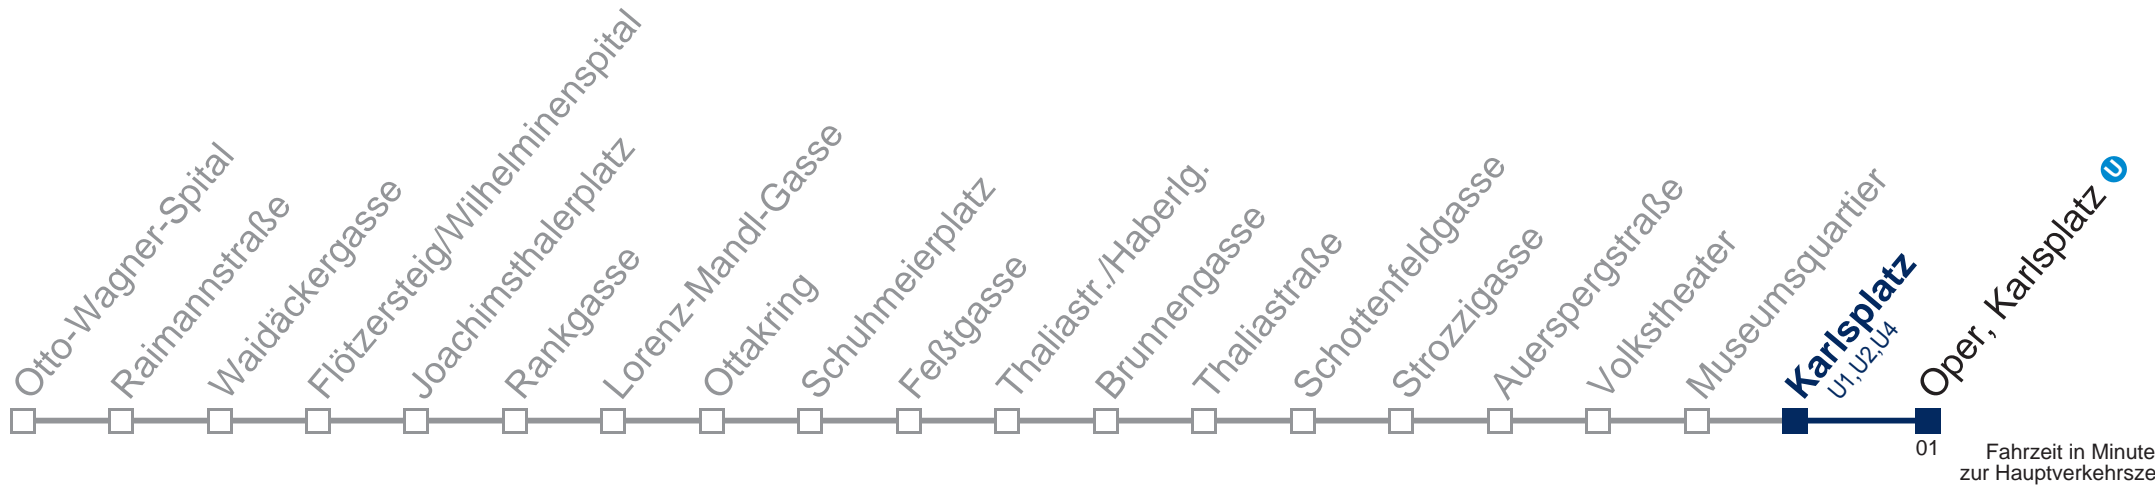

N46 Oper, Karlsplatz

Montag bis Freitag

0	44
1	13 43
2	13 43
3	13 43
4	13 43

Samstag, Sonn- und Feiertag außer Silvesternacht

0	52
1	22 52
2	22 52
3	22 52
4	22 52

Von 31.12. auf 1.1. kein Betrieb. Bitte benutzen Sie den Silvesternachtverkehr

WienMobil

Kaufen Sie Ihre Tickets bequem mit der WienMobil-App.
Buy your tickets easily via our WienMobil app.

Der Kauf von Tickets ist im Fahrzeug mit 1.1.2018 nicht mehr möglich.
Bitte erwerben Sie Ihre Fahrkarten daher unbedingt vor Fahrtantritt.
Tickets are no longer available from your driver.
Please buy them before starting your trip, e.g. via our WienMobil app.

Auskunft Servicetelefon 01/7909 100
Änderungen vorbehalten