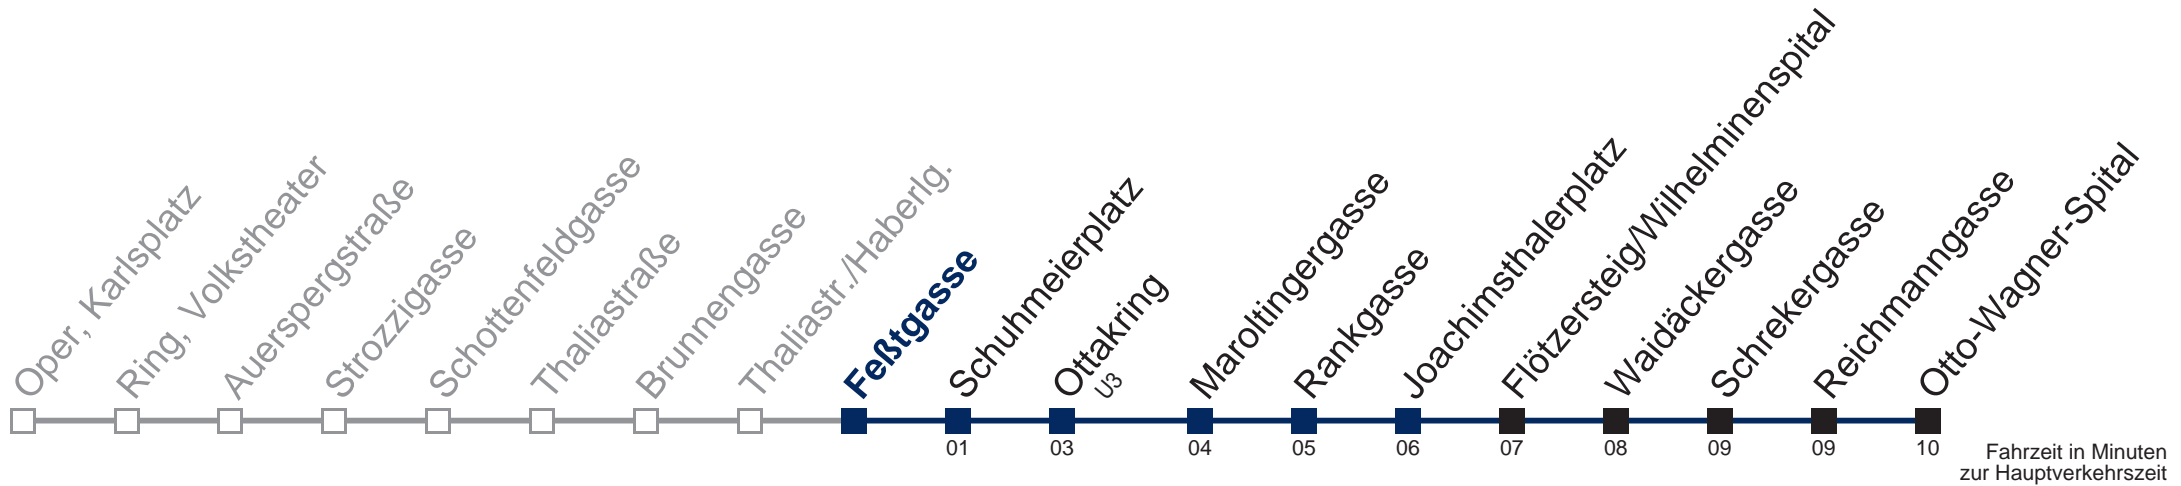

N46 Otto-Wagner-Spital

Montag bis Freitag

- 1 00:30
- 2 00:30
- 3 00:30
- 4 00:30
- 5 00

Samstag, Sonn- und Feiertag

außer Silvesternacht

- 1 16 46
- 2 16 46
- 3 16 46
- 4 16 46
- 5 06

Von 31.12. auf 1.1. kein Betrieb. Bitte benutzen Sie den Silvesternachtverkehr
□ bis Joachimsthalerplatz

Kaufen Sie Ihre Tickets bequem mit der WienMobil-App.
Buy your tickets easily via our WienMobil app.

Der Kauf von Tickets ist im Fahrzeug mit 1.1.2018 nicht mehr möglich.
Bitte erwerben Sie Ihre Fahrkarten daher unbedingt vor Fahrtantritt.
Tickets are no longer available from your driver.
Please buy them before starting your trip, e.g. via our WienMobil app.

Auskunft Servicetelefon 01/7909 100
Änderungen vorbehalten