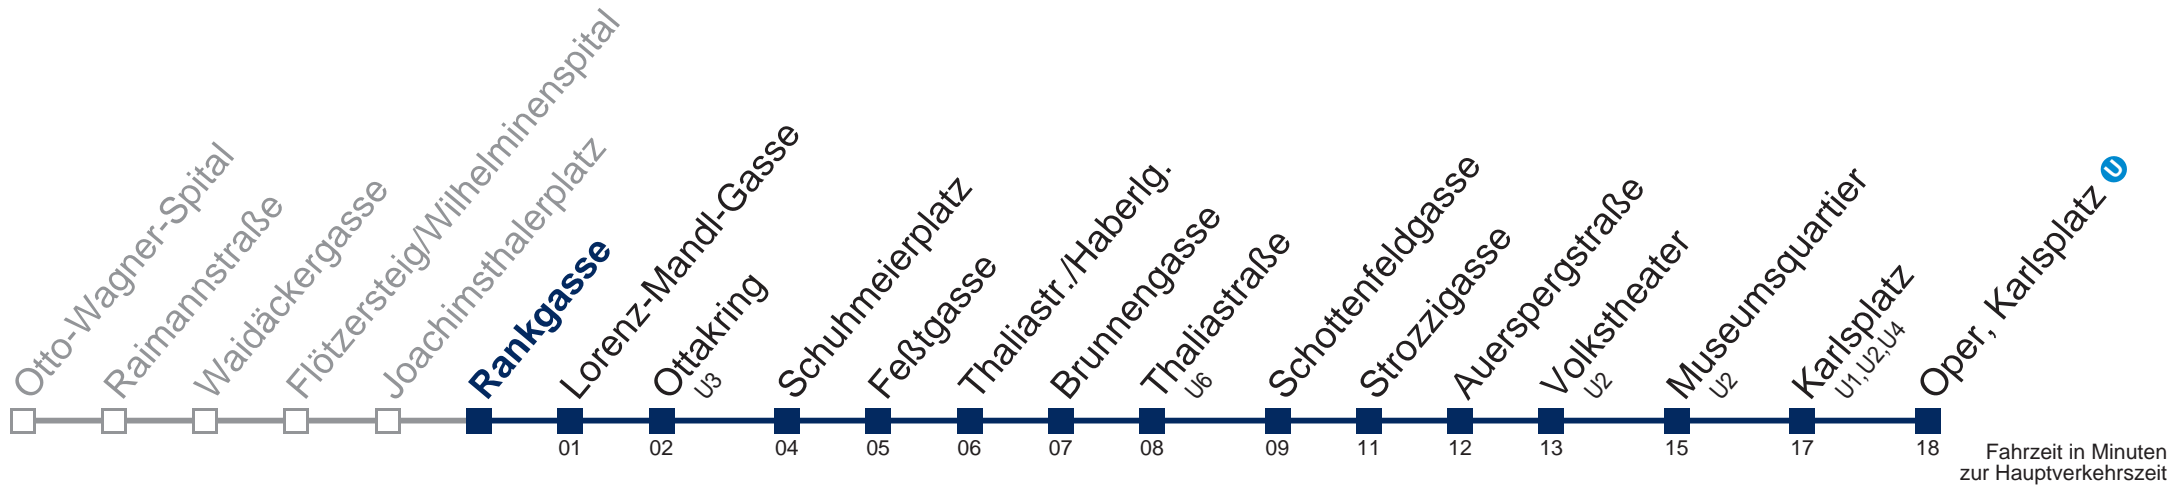

N46 Oper, Karlsplatz

Montag bis Freitag

0	27 56
1	26 56
2	26 56
3	26 56
4	26
5	

Samstag, Sonn- und Feiertag

außer Silvesternacht

0	35
1	05 35
2	05 35
3	05 35
4	05 35
5	05

Von 31.12. auf 1.1. kein Betrieb. Bitte benutzen Sie den Silvesternachtverkehr bis Ottakring

Kaufen Sie Ihre Tickets bequem mit der WienMobil-App.
Buy your tickets easily via our WienMobil app.

Der Kauf von Tickets ist im Fahrzeug mit 1.1.2018 nicht mehr möglich.

Bitte erwerben Sie Ihre Fahrkarten daher unbedingt vor Fahrtantritt.
Tickets are no longer available from your driver.
Please buy them before starting your trip, e.g. via our WienMobil app.

Auskunft Servicetelefon 01/7909 100
Änderungen vorbehalten