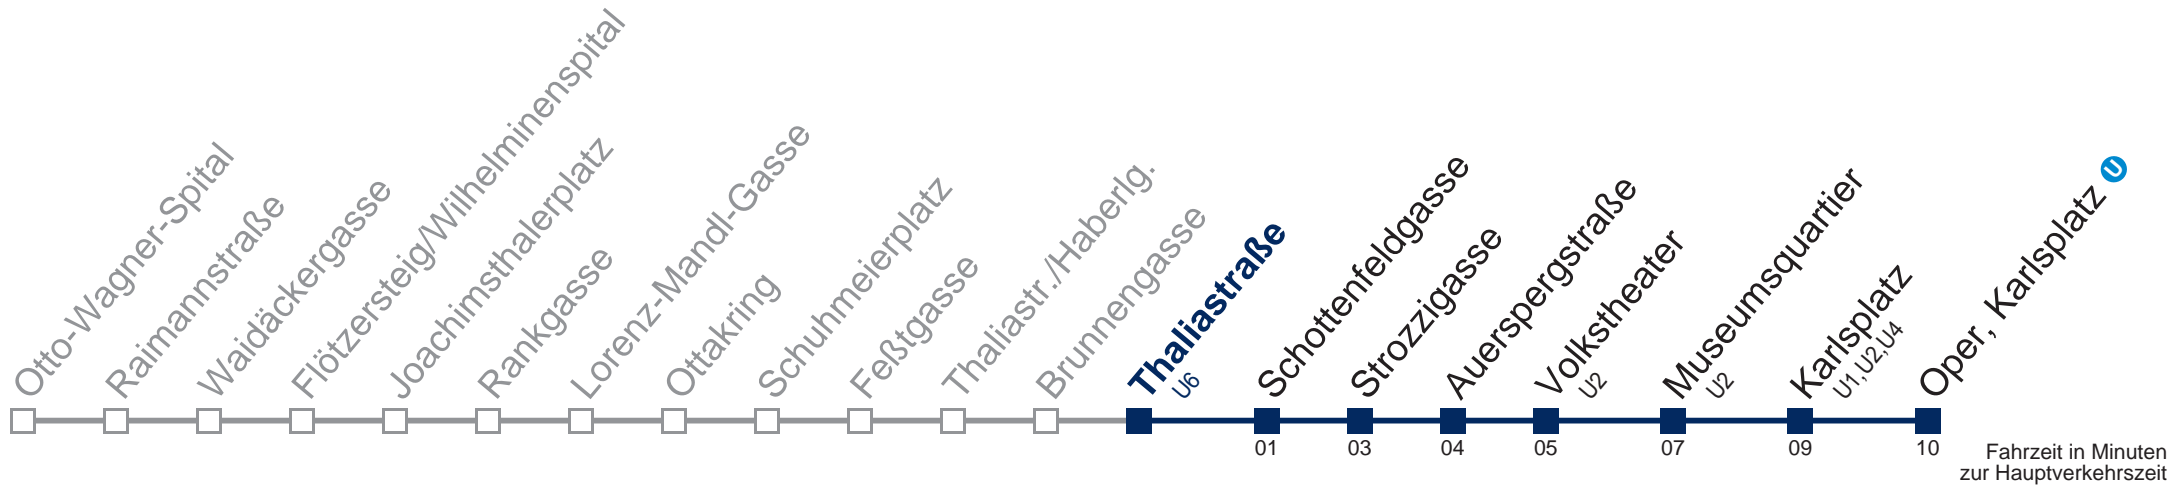

N46 Oper, Karlsplatz

Montag bis Freitag

0	35
1	04 34
2	04 34
3	04 34
4	04 34

Samstag, Sonn- und Feiertag

außer Silvesternacht

0	43
1	13 43
2	13 43
3	13 43
4	13 43

Von 31.12. auf 1.1. kein Betrieb. Bitte benutzen Sie den Silvesternachtverkehr

WienMobil

Kaufen Sie Ihre Tickets bequem mit der WienMobil-App.
Buy your tickets easily via our WienMobil app.

Der Kauf von Tickets ist im Fahrzeug mit 1.1.2018 nicht mehr möglich.
Bitte erwerben Sie Ihre Fahrkarten daher unbedingt vor Fahrtantritt.
Tickets are no longer available from your driver.
Please buy them before starting your trip, e.g. via our WienMobil app.

Auskunft Servicetelefon 01/7909 100
Änderungen vorbehalten