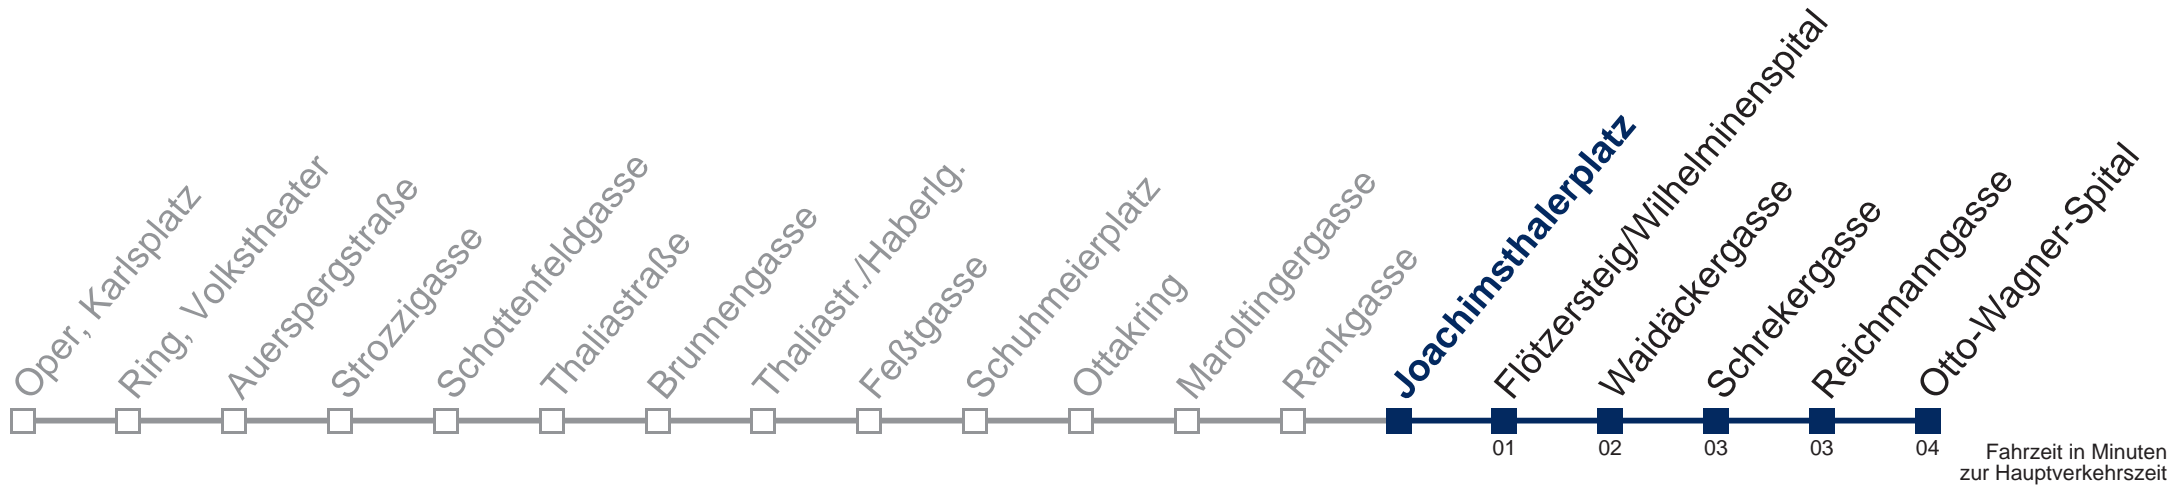

N46 Otto-Wagner-Spital

Montag bis Freitag

kein Betrieb

Samstag, Sonn- und Feiertag

außer Silvesternacht

0	52
1	22 52
2	22 52
3	22 52
4	22 52

Von 31.12. auf 1.1. kein Betrieb. Bitte benutzen Sie den Silvesternachtverkehr