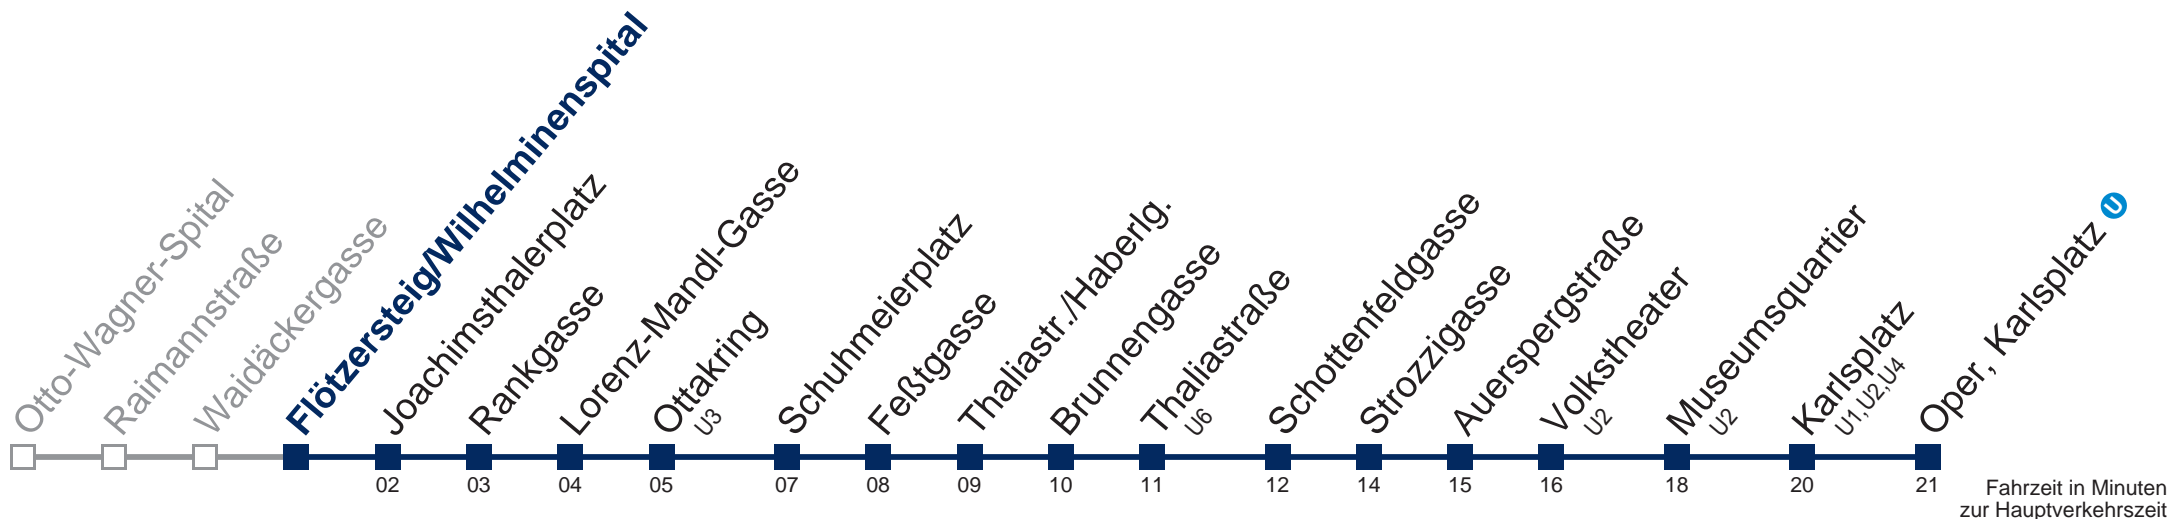

N46 Oper, Karlsplatz

Montag bis Freitag

kein Betrieb

Samstag, Sonn- und Feiertag

außer Silvesternacht

- 1 02 32
- 2 02 32
- 3 02 32
- 4 02 32
- 5 02

Von 31.12. auf 1.1. kein Betrieb. Bitte benutzen Sie den Silvesternachtverkehr bis Ottakring

Kaufen Sie Ihre Tickets bequem mit der WienMobil-App.
Buy your tickets easily via our WienMobil app.

Der Kauf von Tickets ist im Fahrzeug mit 1.1.2018 nicht mehr möglich.

Bitte erwerben Sie Ihre Fahrkarten daher unbedingt vor Fahrtantritt.
Tickets are no longer available from your driver.
Please buy them before starting your trip, e.g. via our WienMobil app.

Auskunft Servicetelefon 01/7909 100
Änderungen vorbehalten