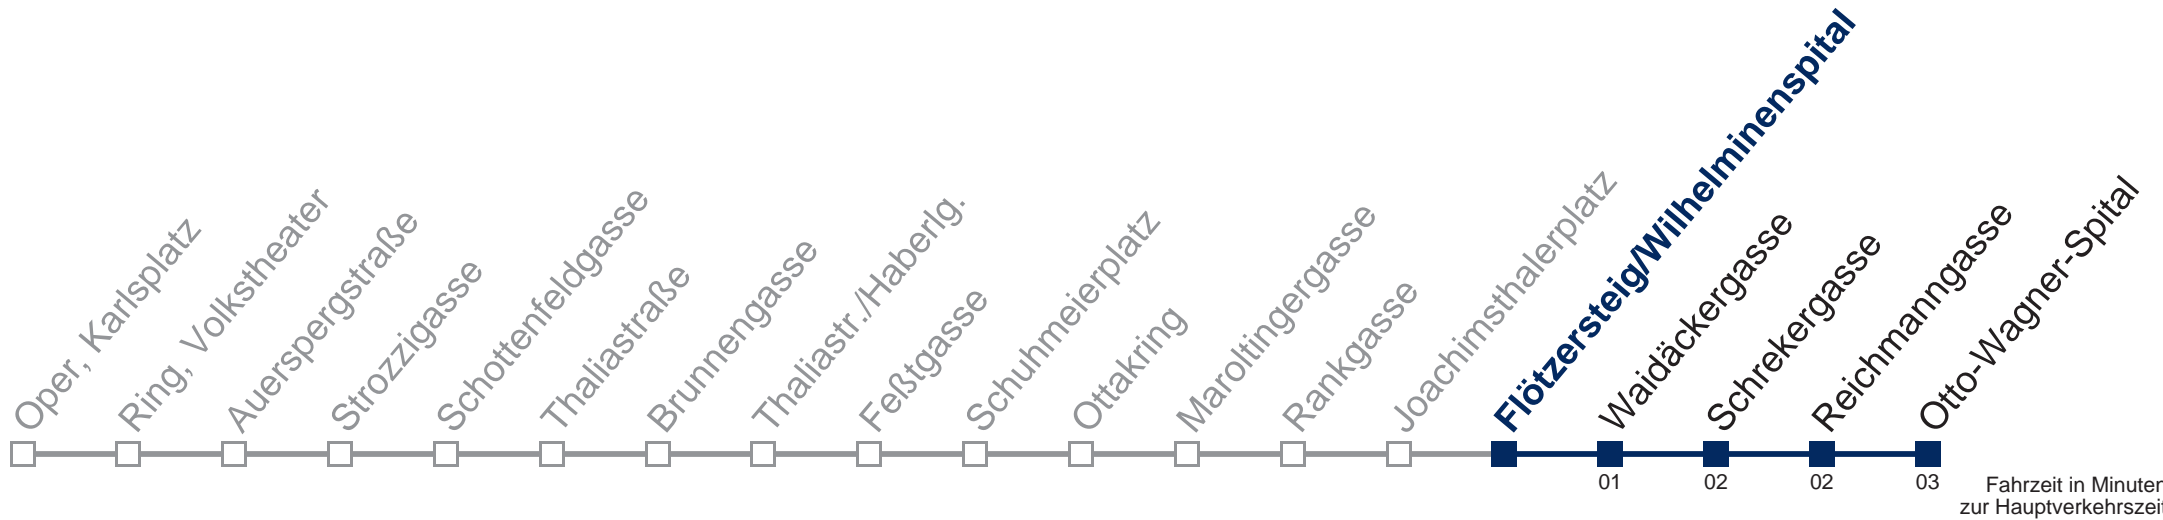

N46 Otto-Wagner-Spital

Montag bis Freitag

kein Betrieb

Samstag, Sonn- und Feiertag

außer Silvesternacht

0	53
1	23 53
2	23 53
3	23 53
4	23 53

Von 31.12. auf 1.1. kein Betrieb. Bitte benutzen Sie den Silvesternachtverkehr

Kaufen Sie Ihre Tickets bequem mit der WienMobil-App.
Buy your tickets easily via our WienMobil app.

Der Kauf von Tickets ist im Fahrzeug mit 1.1.2018 nicht mehr möglich.

Bitte erwerben Sie Ihre Fahrkarten daher unbedingt vor Fahrtantritt.
Tickets are no longer available from your driver.
Please buy them before starting your trip, e.g. via our WienMobil app.

Auskunft Servicetelefon 01/7909 100

Änderungen vorbehalten