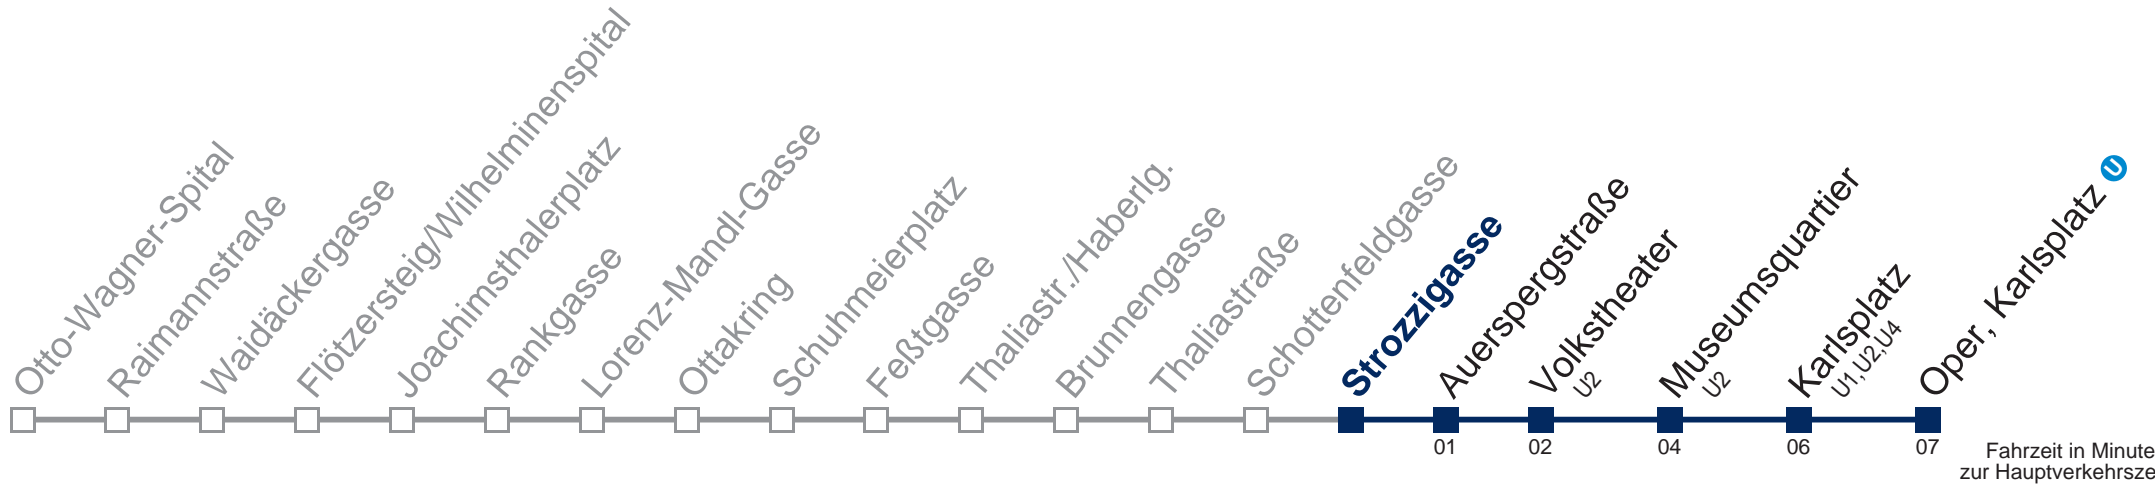

N46 Oper, Karlsplatz

Montag bis Freitag

0	38
1	07 37
2	07 37
3	07 37
4	07 37

Samstag, Sonn- und Feiertag

außer Silvesternacht

0	46
1	16 46
2	16 46
3	16 46
4	16 46

Von 31.12. auf 1.1. kein Betrieb. Bitte benutzen Sie den Silvesternachtverkehr

WienMobil

Kaufen Sie Ihre Tickets bequem mit der WienMobil-App.
Buy your tickets easily via our WienMobil app.

Der Kauf von Tickets ist im Fahrzeug mit 1.1.2018 nicht mehr möglich.
Bitte erwerben Sie Ihre Fahrkarten daher unbedingt vor Fahrtantritt.
Tickets are no longer available from your driver.
Please buy them before starting your trip, e.g. via our WienMobil app.

Auskunft Servicetelefon 01/7909 100
Änderungen vorbehalten