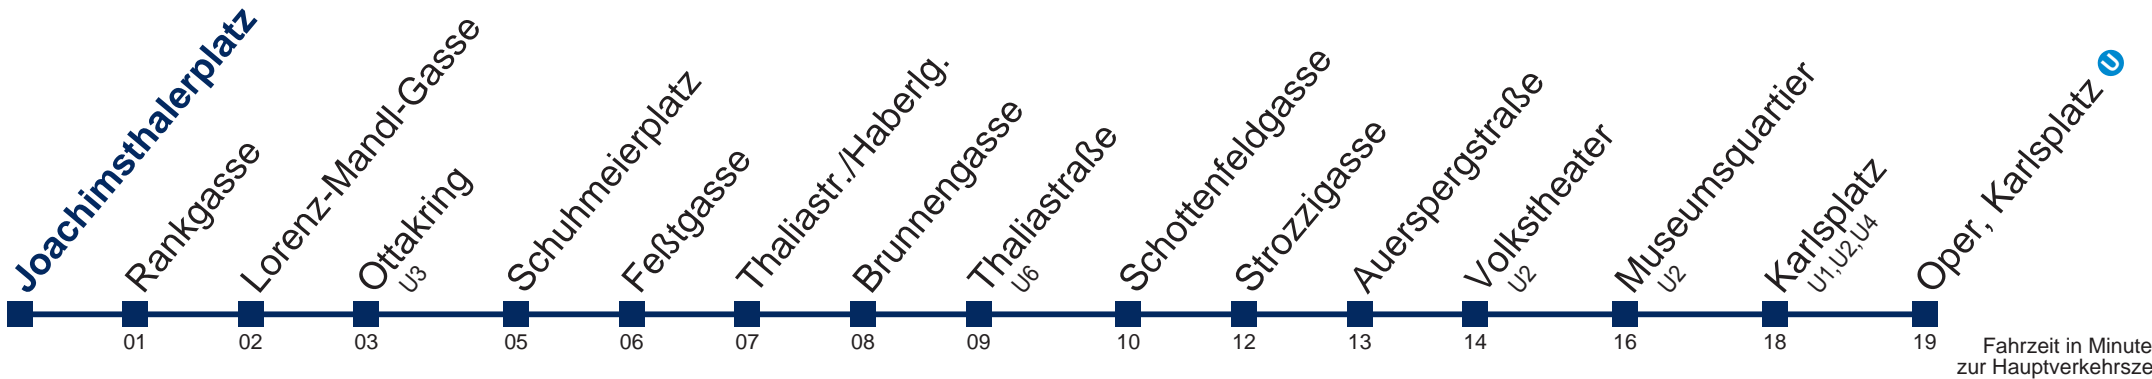

N46 Oper, Karlsplatz

Montag bis Freitag

0	26 55
1	25 55
2	25 55
3	25 55
4	25

Samstag, Sonn- und Feiertag

außer Silvesternacht

0	34
1	
2	
3	
4	

Von 31.12. auf 1.1. kein Betrieb. Bitte benutzen Sie den Silvesternachtverkehr

WienMobil

Kaufen Sie Ihre Tickets bequem mit der WienMobil-App.
Buy your tickets easily via our WienMobil app.

Der Kauf von Tickets ist im Fahrzeug mit 1.1.2018 nicht mehr möglich.
Bitte erwerben Sie Ihre Fahrkarten daher unbedingt vor Fahrtantritt.
Tickets are no longer available from your driver.
Please buy them before starting your trip, e.g. via our WienMobil app.

Auskunft Servicetelefon 01/7909 100
Änderungen vorbehalten