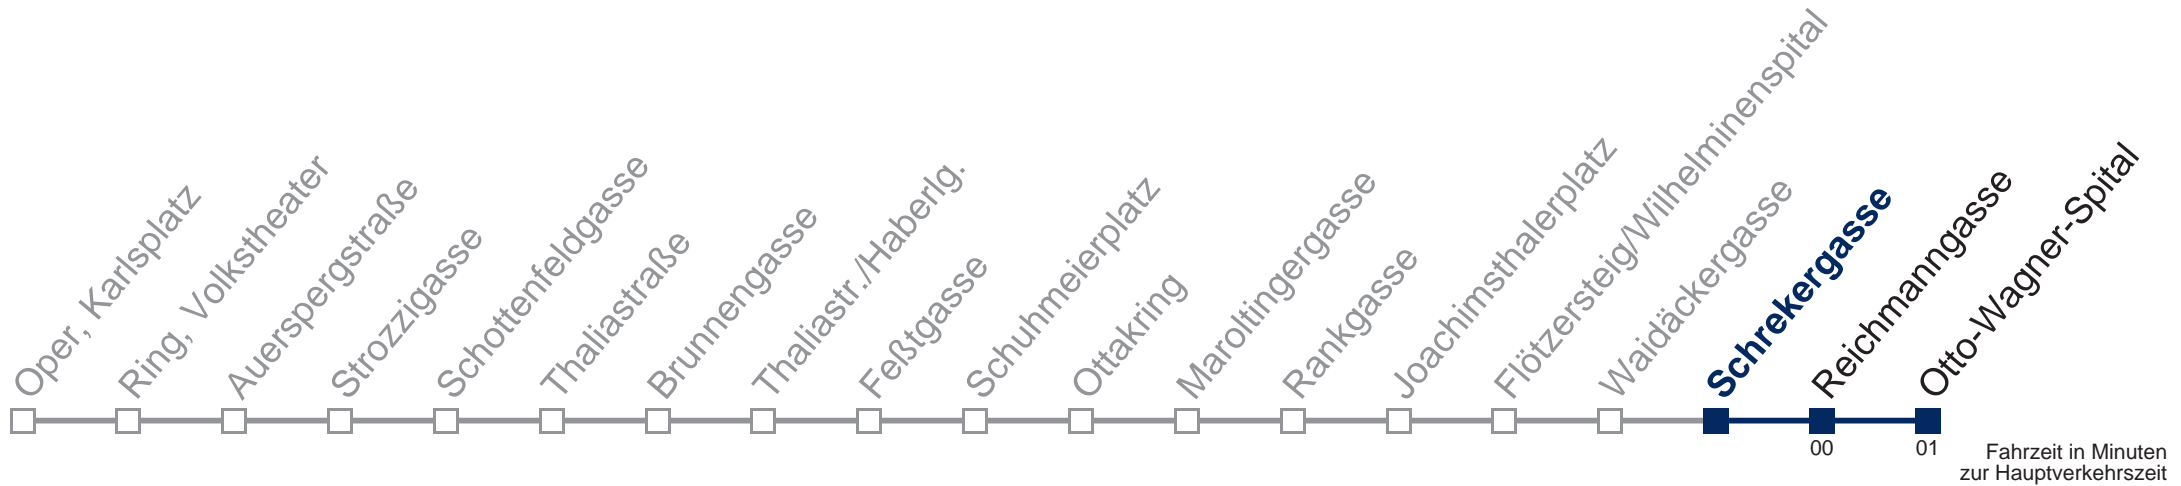

N46 Otto-Wagner-Spital

Montag bis Freitag

kein Betrieb

Samstag, Sonn- und Feiertag

außer Silvesternacht

0	55
1	25 55
2	25 55
3	25 55
4	25 55

Von 31.12. auf 1.1. kein Betrieb. Bitte benutzen Sie den Silvesternachtverkehr