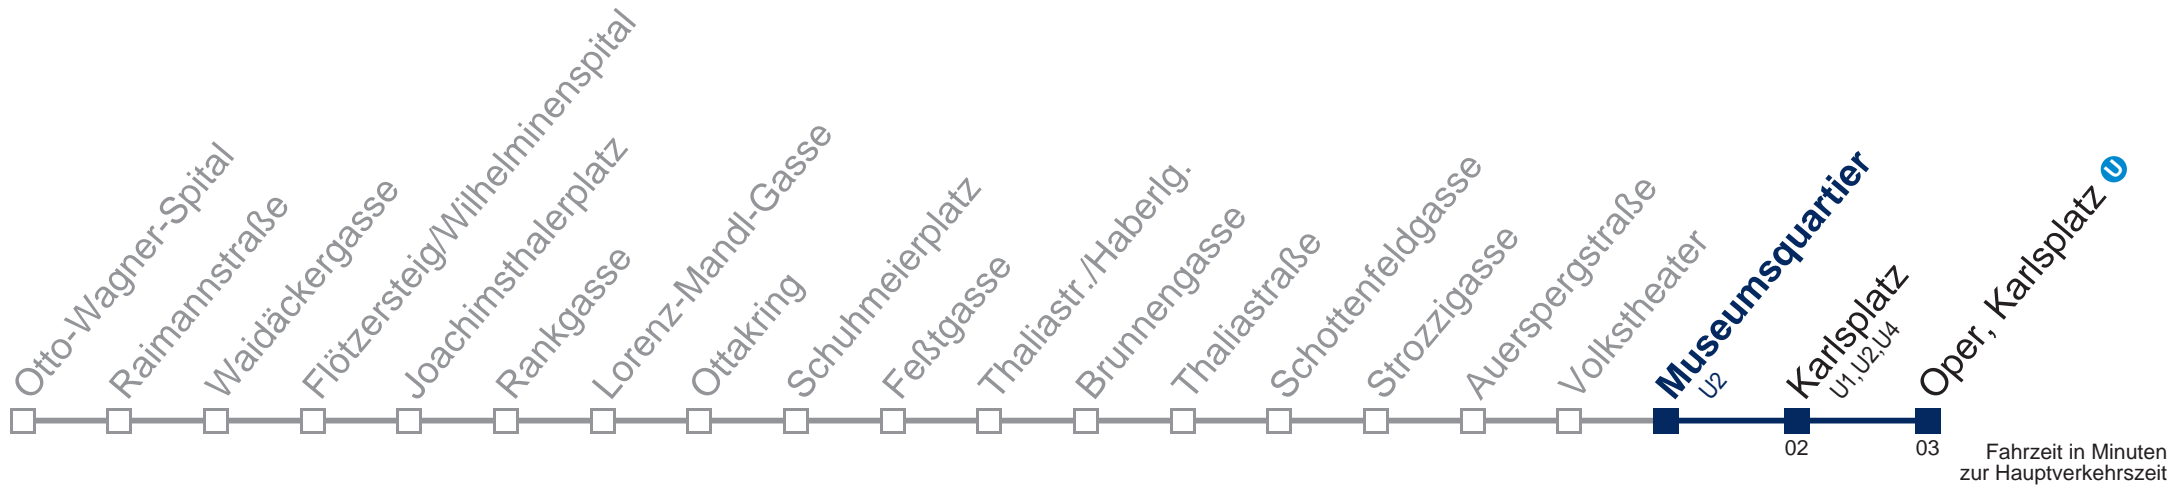

N46 Oper, Karlsplatz

Montag bis Freitag

0	42
1	11 41
2	11 41
3	11 41
4	11 41

Samstag, Sonn- und Feiertag

außer Silvesternacht

0	50
1	20 50
2	20 50
3	20 50
4	20 50

Von 31.12. auf 1.1. kein Betrieb. Bitte benutzen Sie den Silvesternachtverkehr

WienMobil

Kaufen Sie Ihre Tickets bequem mit der WienMobil-App.
Buy your tickets easily via our WienMobil app.

Der Kauf von Tickets ist im Fahrzeug mit 1.1.2018 nicht mehr möglich.
Bitte erwerben Sie Ihre Fahrkarten daher unbedingt vor Fahrtantritt.
Tickets are no longer available from your driver.
Please buy them before starting your trip, e.g. via our WienMobil app.

Auskunft Servicetelefon 01/7909 100
Änderungen vorbehalten