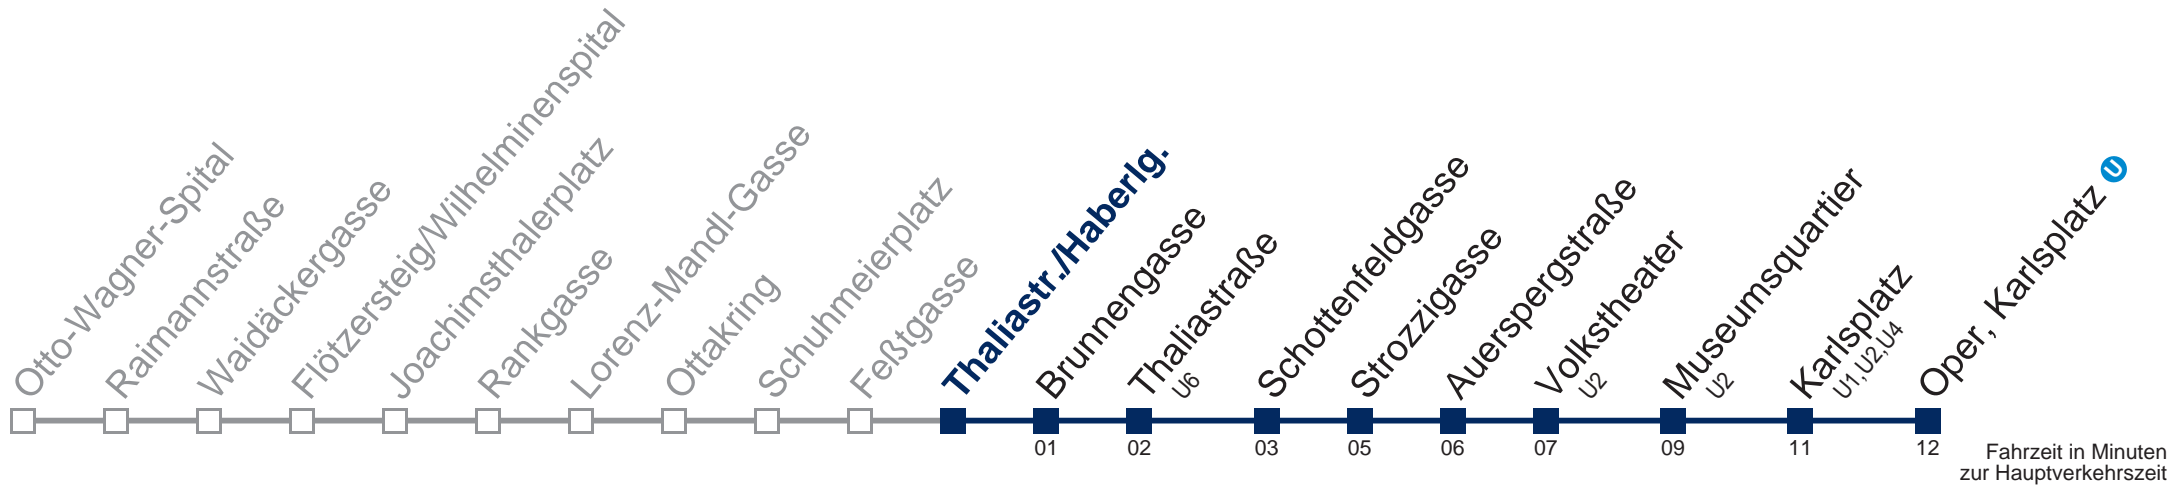

N46 Oper, Karlsplatz

Montag bis Freitag

0	33
1	02 32
2	02 32
3	02 32
4	02 32

Samstag, Sonn- und Feiertag

außer Silvesternacht

0	41
1	11 41
2	11 41
3	11 41
4	11 41

Von 31.12. auf 1.1. kein Betrieb. Bitte benutzen Sie den Silvesternachtverkehr

WienMobil

Kaufen Sie Ihre Tickets bequem mit der WienMobil-App.
Buy your tickets easily via our WienMobil app.

Der Kauf von Tickets ist im Fahrzeug mit 1.1.2018 nicht mehr möglich.
Bitte erwerben Sie Ihre Fahrkarten daher unbedingt vor Fahrtantritt.
Tickets are no longer available from your driver.
Please buy them before starting your trip, e.g. via our WienMobil app.

Auskunft Servicetelefon 01/7909 100
Änderungen vorbehalten