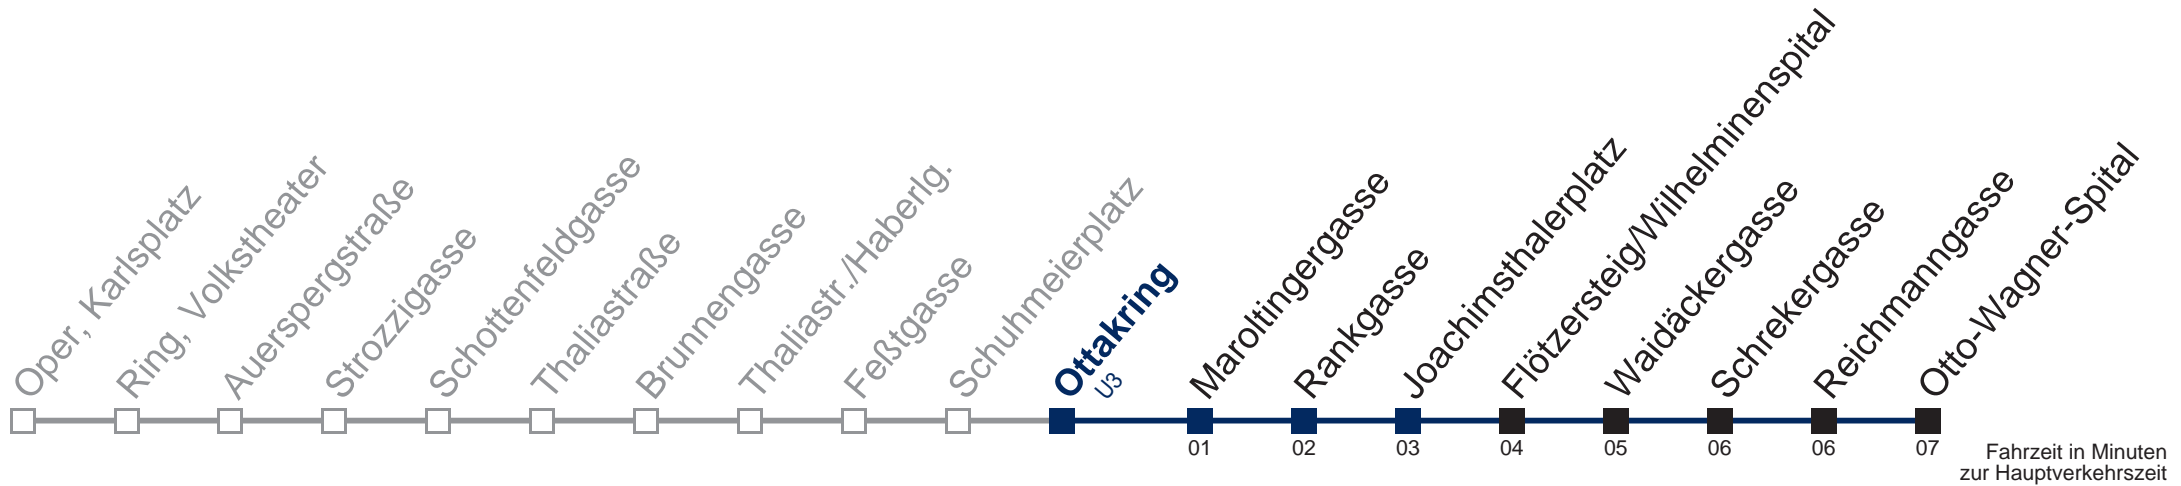

N46 Otto-Wagner-Spital

Montag bis Freitag

- 1 03 33
- 2 03 33
- 3 03 33
- 4 03 33
- 5 03

Samstag, Sonn- und Feiertag

außer Silvesternacht

- 1 19 49
- 2 19 49
- 3 19 49
- 4 19 49
- 5 09

Von 31.12. auf 1.1. kein Betrieb. Bitte benutzen Sie den Silvesternachtverkehr
☐ bis Joachimsthalerplatz

Kaufen Sie Ihre Tickets bequem mit der WienMobil-App.
Buy your tickets easily via our WienMobil app.

Der Kauf von Tickets ist im Fahrzeug mit 1.1.2018 nicht mehr möglich.
Bitte erwerben Sie Ihre Fahrkarten daher unbedingt vor Fahrtantritt.
Tickets are no longer available from your driver.
Please buy them before starting your trip, e.g. via our WienMobil app.

Auskunft Servicetelefon 01/7909 100
Änderungen vorbehalten