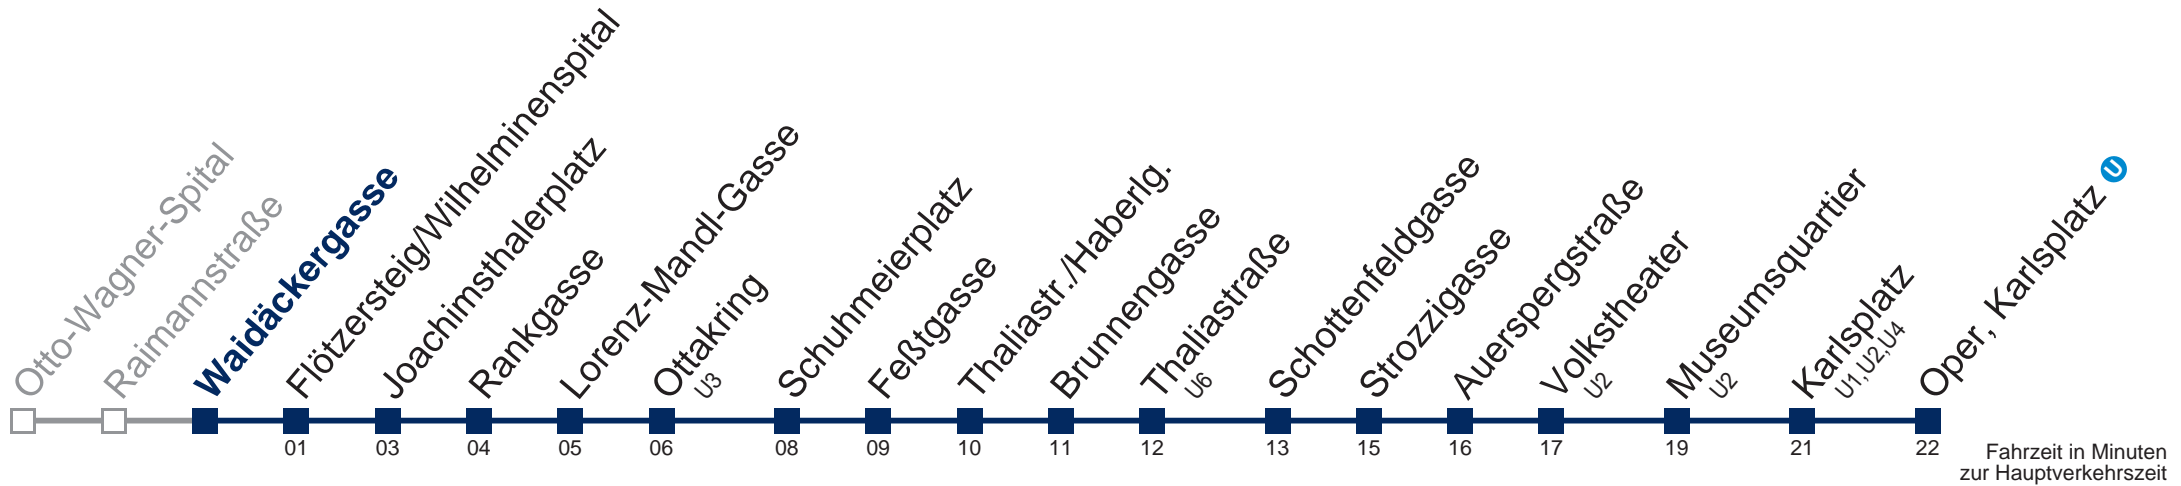

N46 Oper, Karlsplatz

Montag bis Freitag

kein Betrieb

Samstag, Sonn- und Feiertag

außer Silvesternacht

- 1 01 31
- 2 01 31
- 3 01 31
- 4 01 31
- 5 01

Von 31.12. auf 1.1. kein Betrieb. Bitte benutzen Sie den Silvesternachtverkehr bis Ottakring

WienMobil

Kaufen Sie Ihre Tickets bequem mit der WienMobil-App.
Buy your tickets easily via our WienMobil app.

Der Kauf von Tickets ist im Fahrzeug mit 1.1.2018 nicht mehr möglich.
Bitte erwerben Sie Ihre Fahrkarten daher unbedingt vor Fahrtantritt.
Tickets are no longer available from your driver.
Please buy them before starting your trip, e.g. via our WienMobil app.

Auskunft Servicetelefon 01/7909 100
Änderungen vorbehalten