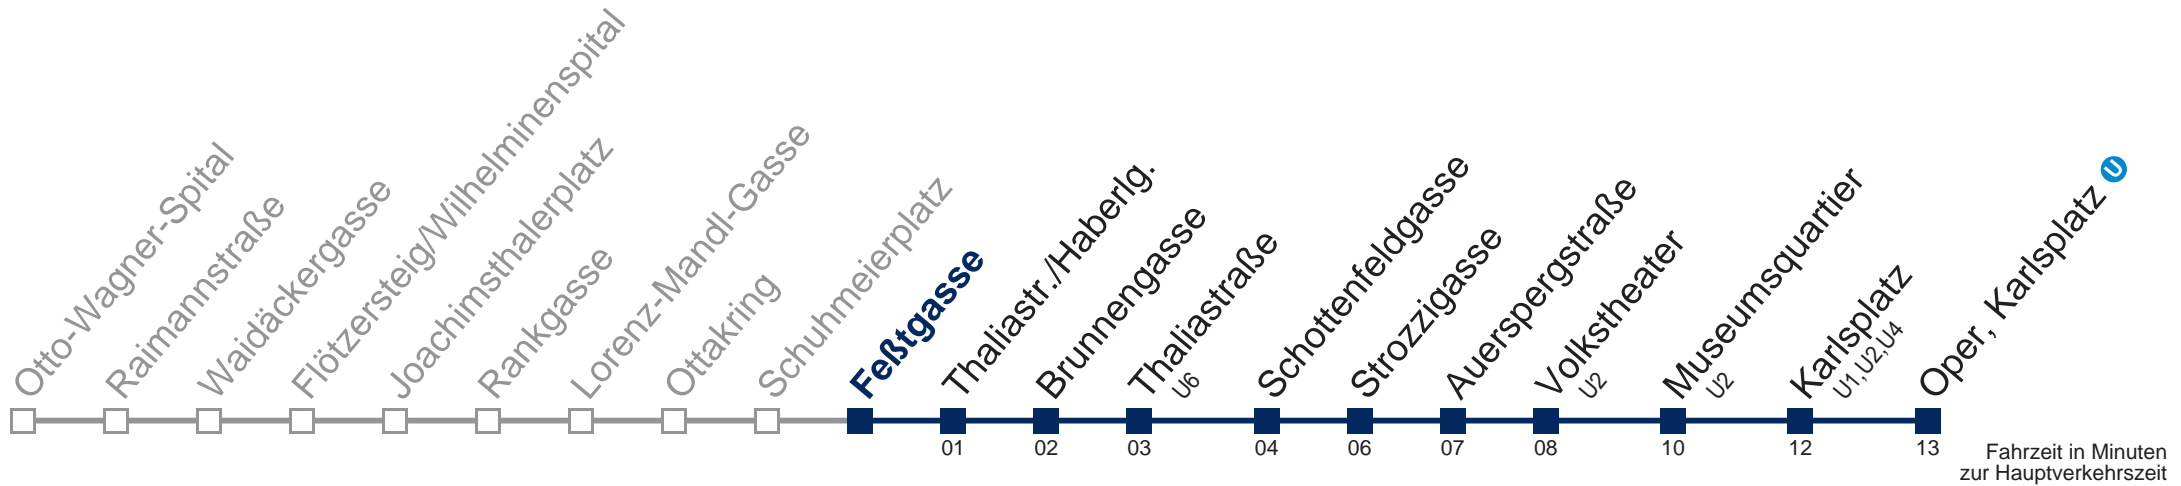

N46 Oper, Karlsplatz

Montag bis Freitag

0	32
1	01 31
2	01 31
3	01 31
4	01 31

Samstag, Sonn- und Feiertag

außer Silvesternacht

0	40
1	10 40
2	10 40
3	10 40
4	10 40

Von 31.12. auf 1.1. kein Betrieb. Bitte benutzen Sie den Silvesternachtverkehr

WienMobil

Kaufen Sie Ihre Tickets bequem mit der WienMobil-App.
Buy your tickets easily via our WienMobil app.

Der Kauf von Tickets ist im Fahrzeug mit 1.1.2018 nicht mehr möglich.
Bitte erwerben Sie Ihre Fahrkarten daher unbedingt vor Fahrtantritt.
Tickets are no longer available from your driver.
Please buy them before starting your trip, e.g. via our WienMobil app.

Auskunft Servicetelefon 01/7909 100
Änderungen vorbehalten