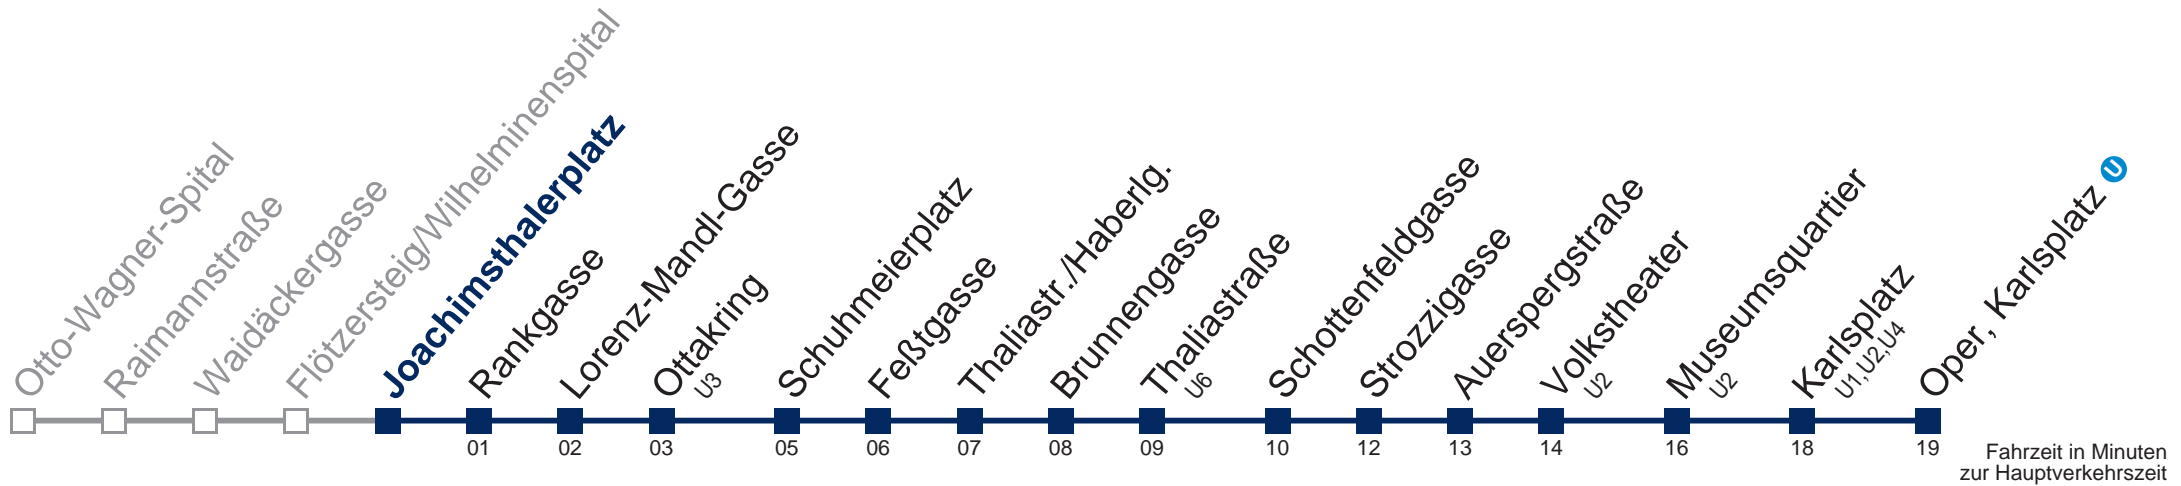

N46 Oper, Karlsplatz

Montag bis Freitag

kein Betrieb

Samstag, Sonn- und Feiertag

außer Silvesternacht

- 1 04 34
- 2 04 34
- 3 04 34
- 4 04 34
- 5 04

Von 31.12. auf 1.1. kein Betrieb. Bitte benutzen Sie den Silvesternachtverkehr bis Ottakring

WienMobil

Kaufen Sie Ihre Tickets bequem mit der WienMobil-App.
Buy your tickets easily via our WienMobil app.

Der Kauf von Tickets ist im Fahrzeug mit 1.1.2018 nicht mehr möglich.

Bitte erwerben Sie Ihre Fahrkarten daher unbedingt vor Fahrtantritt.

Tickets are no longer available from your driver.

Please buy them before starting your trip, e.g. via our WienMobil app.

Auskunft Servicetelefon 01/7909 100

Änderungen vorbehalten