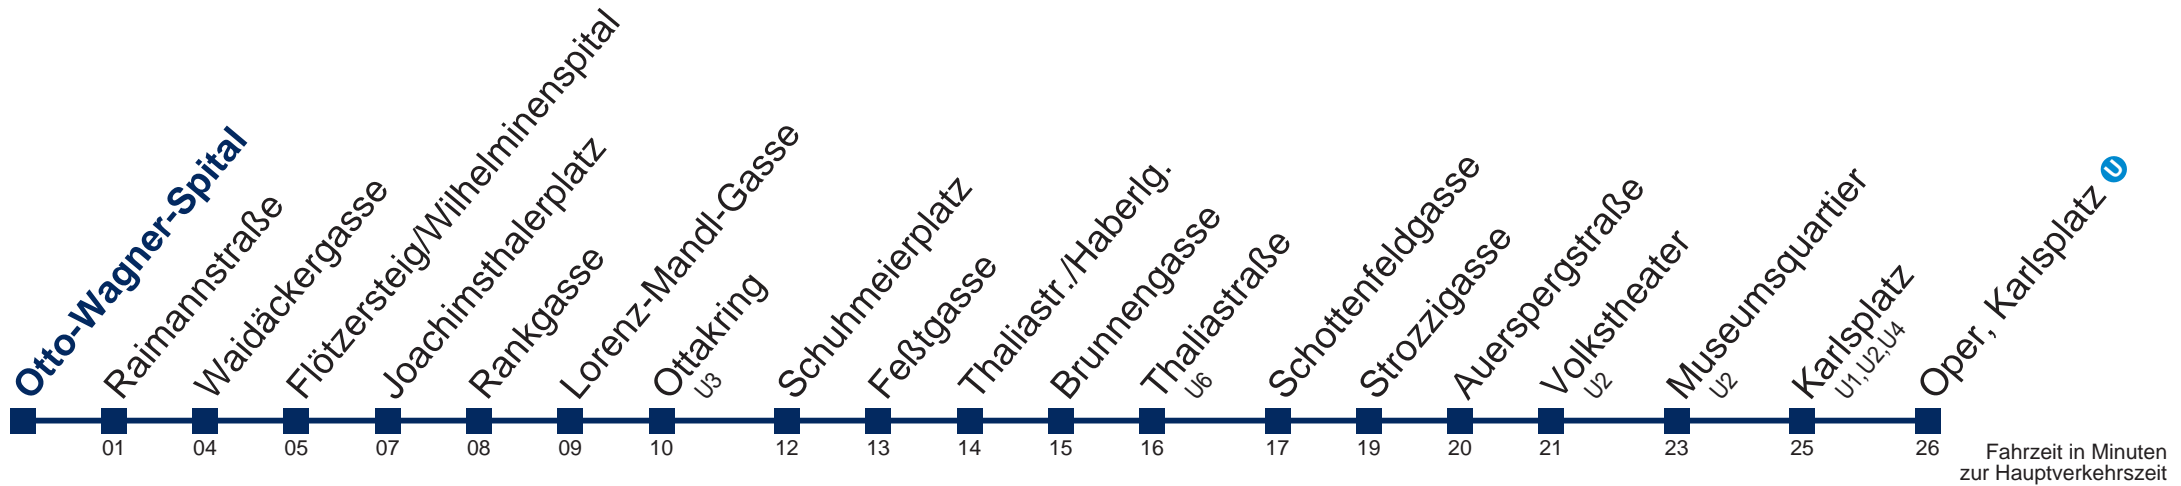

N46 Oper, Karlsplatz

Fahrzeit in Minuten zur Hauptverkehrszeit

Montag bis Freitag

kein Betrieb

Samstag, Sonn- und Feiertag

außer Silvesternacht

0	57
1	27 57
2	27 57
3	27 57
4	27 57

Von 31.12. auf 1.1. kein Betrieb. Bitte benutzen Sie den Silvesternachtverkehr ☐ bis Ottakring

WienMobil

Kaufen Sie Ihre Tickets bequem mit der WienMobil-App.
Buy your tickets easily via our WienMobil app.

Der Kauf von Tickets ist im Fahrzeug mit 1.1.2018 nicht mehr möglich.
Bitte erwerben Sie Ihre Fahrkarten daher unbedingt vor Fahrtantritt.
Tickets are no longer available from your driver.
Please buy them before starting your trip, e.g. via our WienMobil app.

Auskunft Servicetelefon 01/7909 100
Änderungen vorbehalten