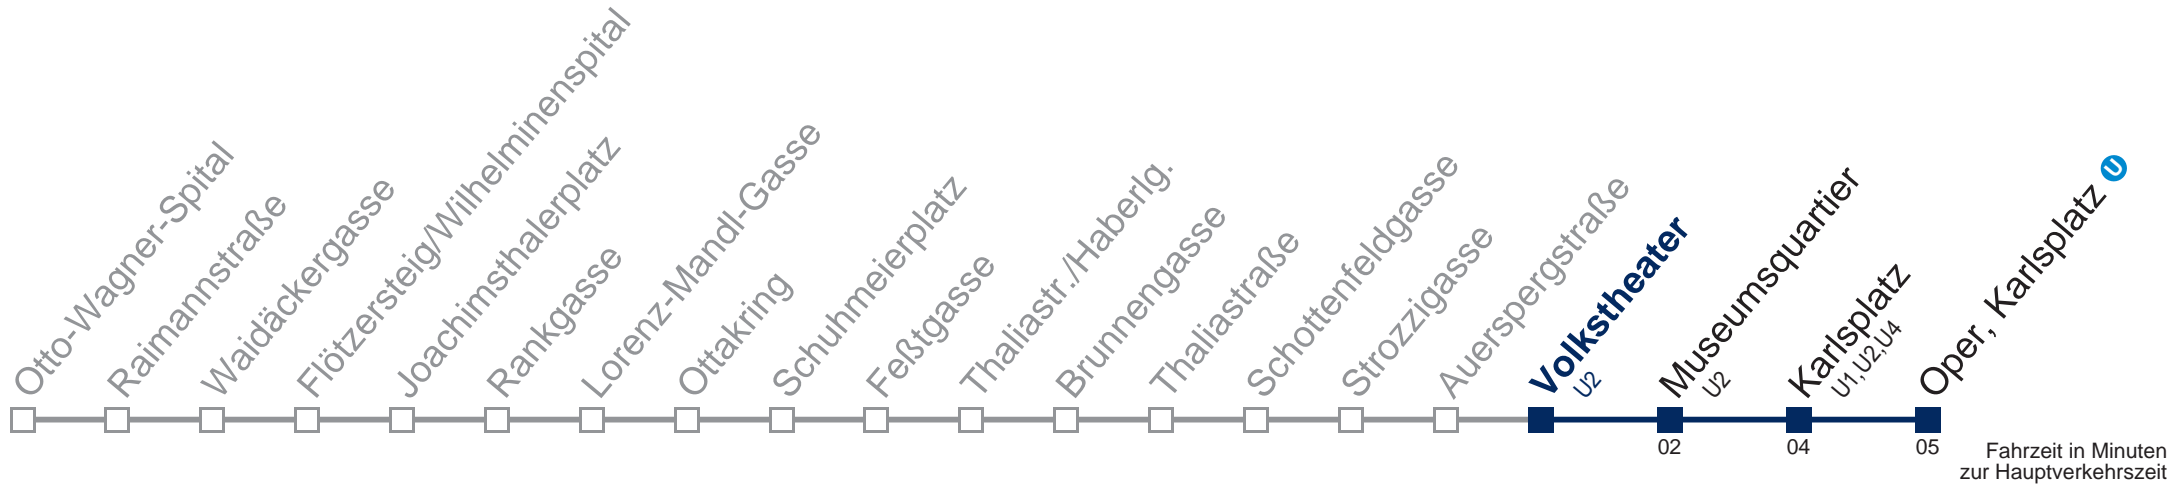

N46 Oper, Karlsplatz

Montag bis Freitag

0	40
1	09 39
2	09 39
3	09 39
4	09 39

Samstag, Sonn- und Feiertag

außer Silvesternacht

0	48
1	18 48
2	18 48
3	18 48
4	18 48

Von 31.12. auf 1.1. kein Betrieb. Bitte benutzen Sie den Silvesternachtverkehr

WienMobil

Kaufen Sie Ihre Tickets bequem mit der WienMobil-App.
Buy your tickets easily via our WienMobil app.

Der Kauf von Tickets ist im Fahrzeug mit 1.1.2018 nicht mehr möglich.
Bitte erwerben Sie Ihre Fahrkarten daher unbedingt vor Fahrtantritt.
Tickets are no longer available from your driver.
Please buy them before starting your trip, e.g. via our WienMobil app.

Auskunft Servicetelefon 01/7909 100
Änderungen vorbehalten