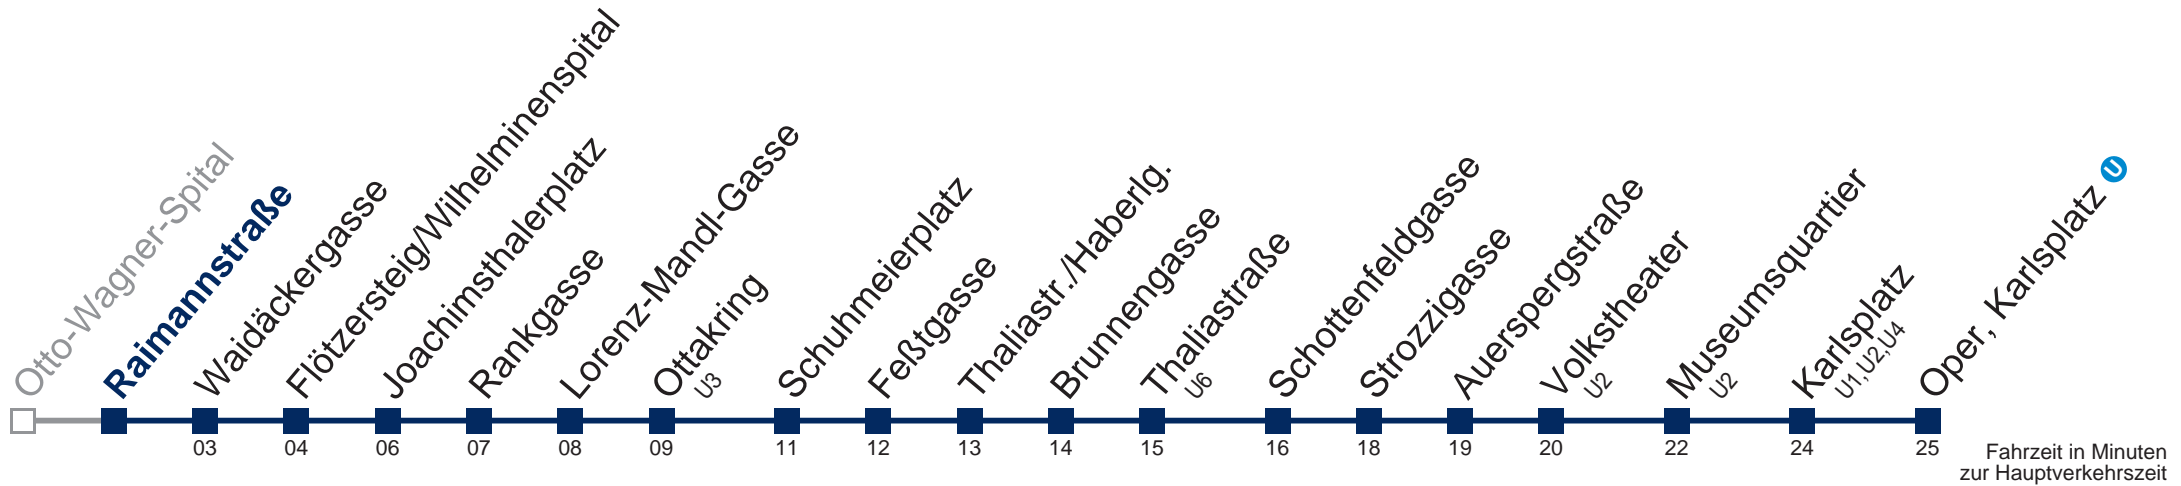

N46 Oper, Karlsplatz

Montag bis Freitag

kein Betrieb

Samstag, Sonn- und Feiertag

außer Silvesternacht

0	58
1	28 58
2	28 58
3	28 58
4	28 58

Von 31.12. auf 1.1. kein Betrieb. Bitte benutzen Sie den Silvesternachtverkehr bis Ottakring

WienMobil

Kaufen Sie Ihre Tickets bequem mit der WienMobil-App.
Buy your tickets easily via our WienMobil app.

Der Kauf von Tickets ist im Fahrzeug mit 1.1.2018 nicht mehr möglich.
Bitte erwerben Sie Ihre Fahrkarten daher unbedingt vor Fahrtantritt.
Tickets are no longer available from your driver.
Please buy them before starting your trip, e.g. via our WienMobil app.

Auskunft Servicetelefon 01/7909 100
Änderungen vorbehalten