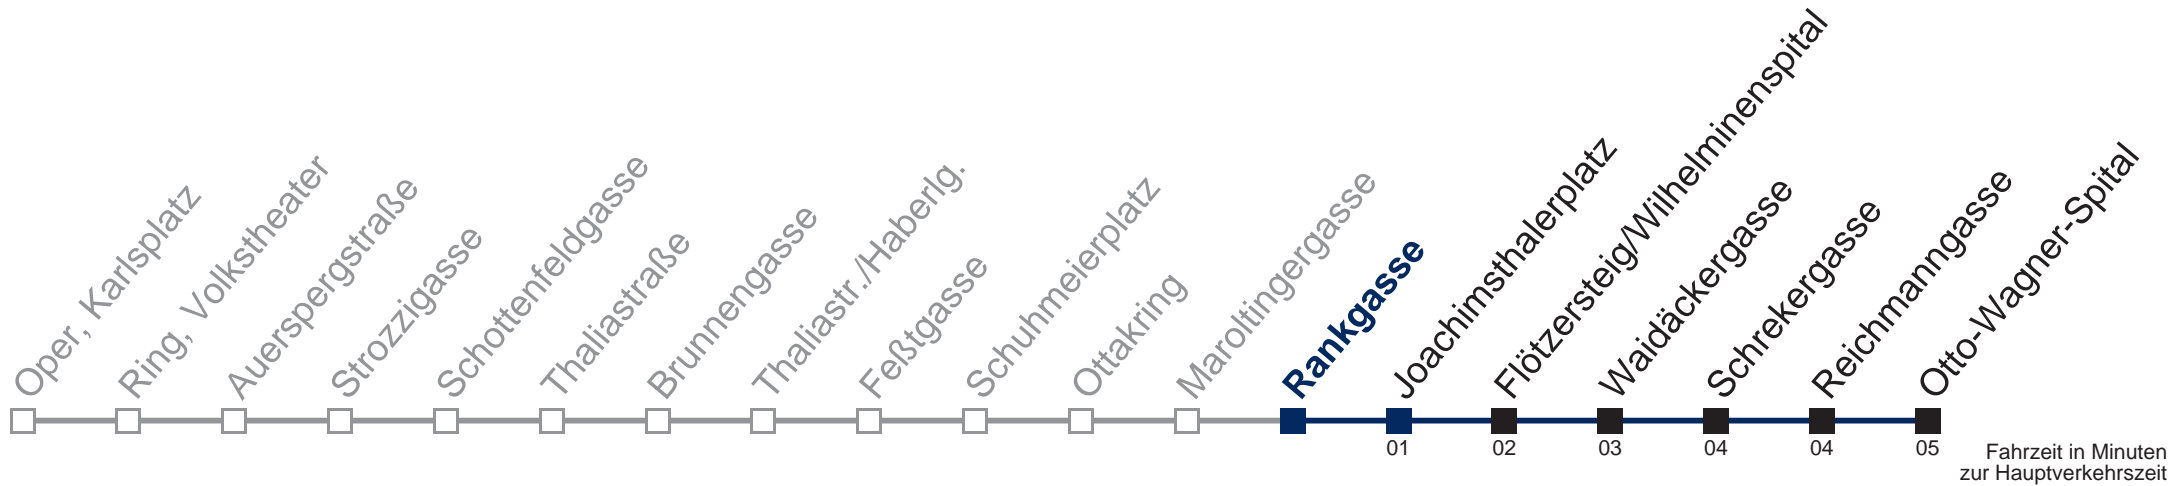

N46 Otto-Wagner-Spital

Montag bis Freitag

- 1 05 35
- 2 05 35
- 3 05 35
- 4 05 35
- 5 05

Samstag, Sonn- und Feiertag

außer Silvesternacht

- 1 21 51
- 2 21 51
- 3 21 51
- 4 21 51
- 5 11

Von 31.12. auf 1.1. kein Betrieb. Bitte benutzen Sie den Silvesternachtverkehr
☐ bis Joachimsthalerplatz

Kaufen Sie Ihre Tickets bequem mit der WienMobil-App.
Buy your tickets easily via our WienMobil app.

Der Kauf von Tickets ist im Fahrzeug mit 1.1.2018 nicht mehr möglich.
Bitte erwerben Sie Ihre Fahrkarten daher unbedingt vor Fahrtantritt.
Tickets are no longer available from your driver.
Please buy them before starting your trip, e.g. via our WienMobil app.

Auskunft Servicetelefon 01/7909 100
Änderungen vorbehalten