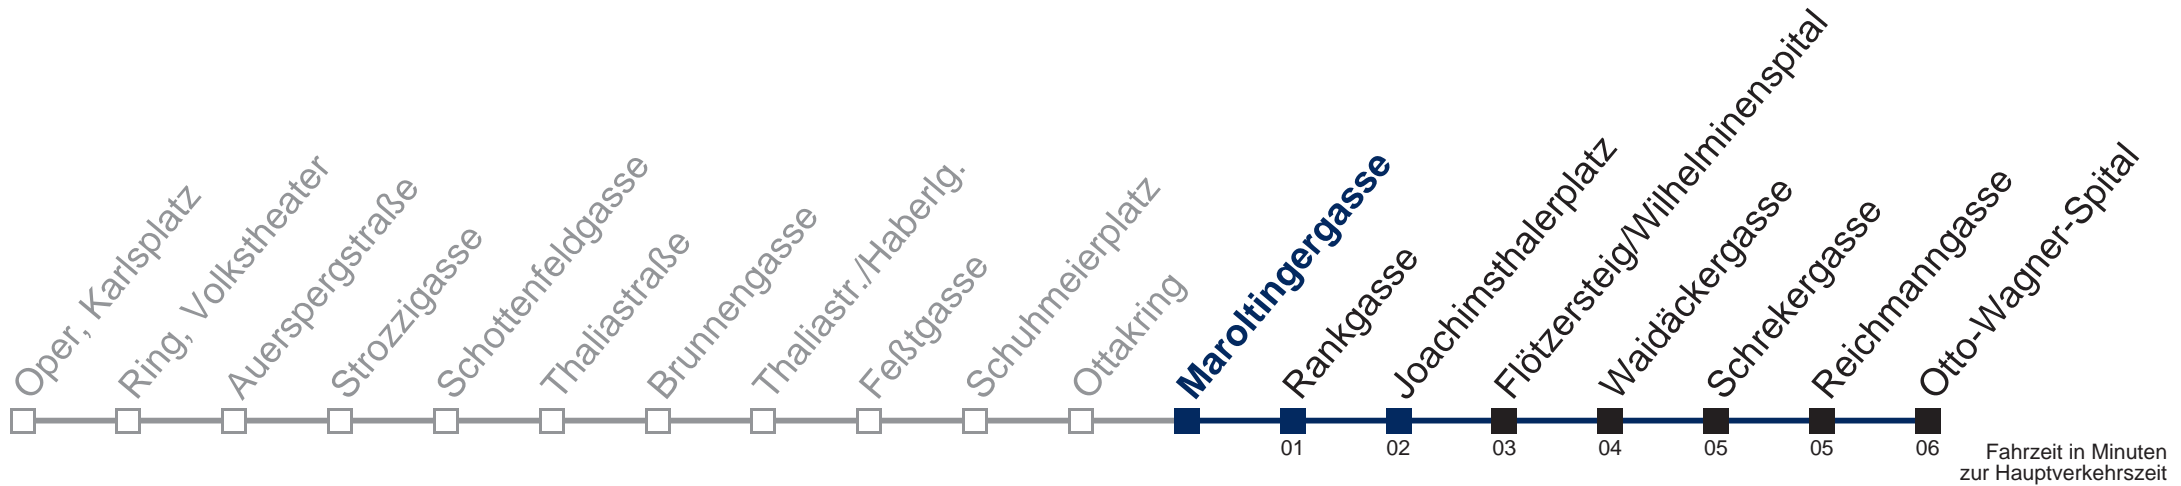

N46 Otto-Wagner-Spital

Montag bis Freitag

- 1 04 34
- 2 04 34
- 3 04 34
- 4 04 34
- 5 04

Samstag, Sonn- und Feiertag

außer Silvesternacht

- 1 20 50
- 2 20 50
- 3 20 50
- 4 20 50
- 5 10

Von 31.12. auf 1.1. kein Betrieb. Bitte benutzen Sie den Silvesternachtverkehr
□ bis Joachimsthalerplatz

WienMobil

Kaufen Sie Ihre Tickets bequem mit der WienMobil-App.
Buy your tickets easily via our WienMobil app.

Der Kauf von Tickets ist im Fahrzeug mit 1.1.2018 nicht mehr möglich.
Bitte erwerben Sie Ihre Fahrkarten daher unbedingt vor Fahrtantritt.
Tickets are no longer available from your driver.
Please buy them before starting your trip, e.g. via our WienMobil app.

Auskunft Servicetelefon 01/7909 100
Änderungen vorbehalten