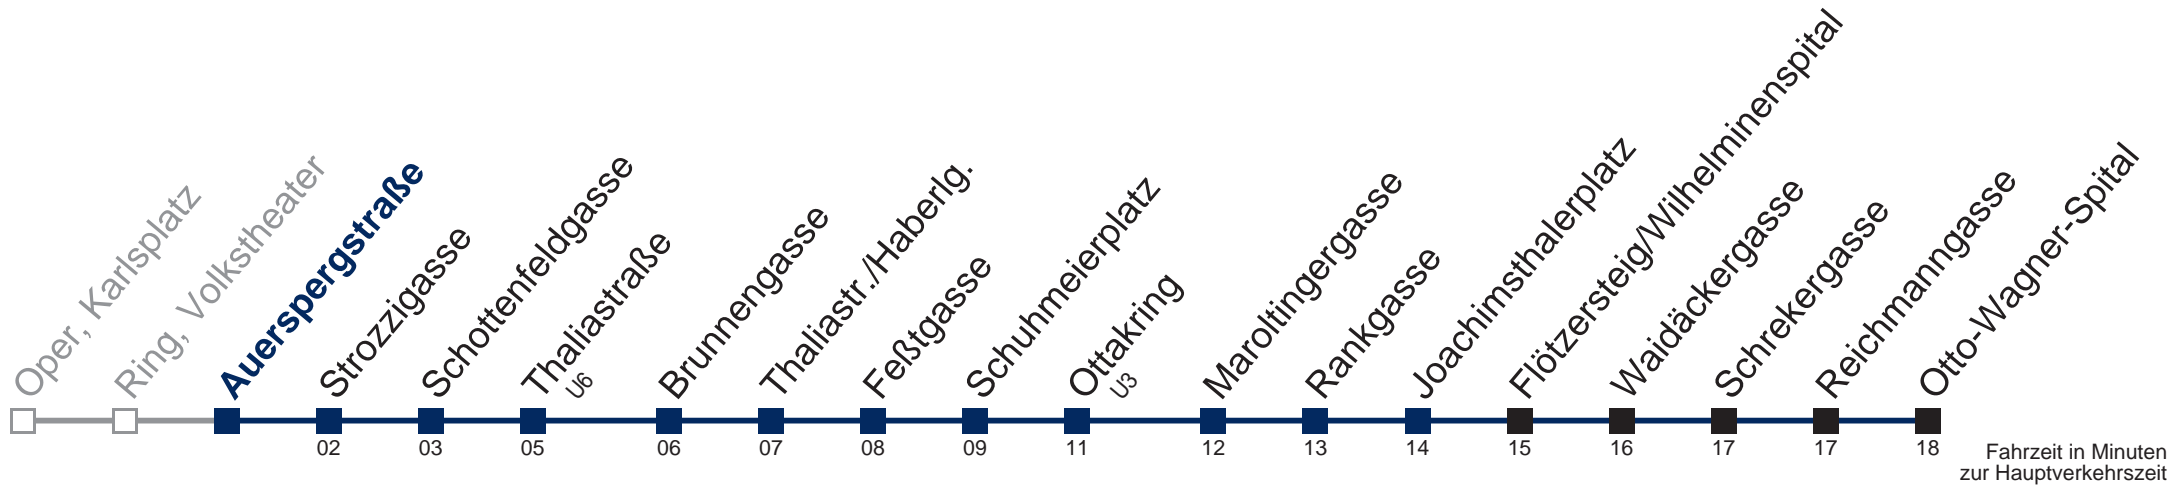

N46 Otto-Wagner-Spital

Montag bis Freitag

0	52
1	22 52
2	22 52
3	22 52
4	22 52

Samstag, Sonn- und Feiertag

außer Silvesternacht

0	
1	08 38
2	08 38
3	08 38
4	08 38 58

Von 31.12. auf 1.1. kein Betrieb. Bitte benutzen Sie den Silvesternachtverkehr
☐ bis Joachimsthalerplatz