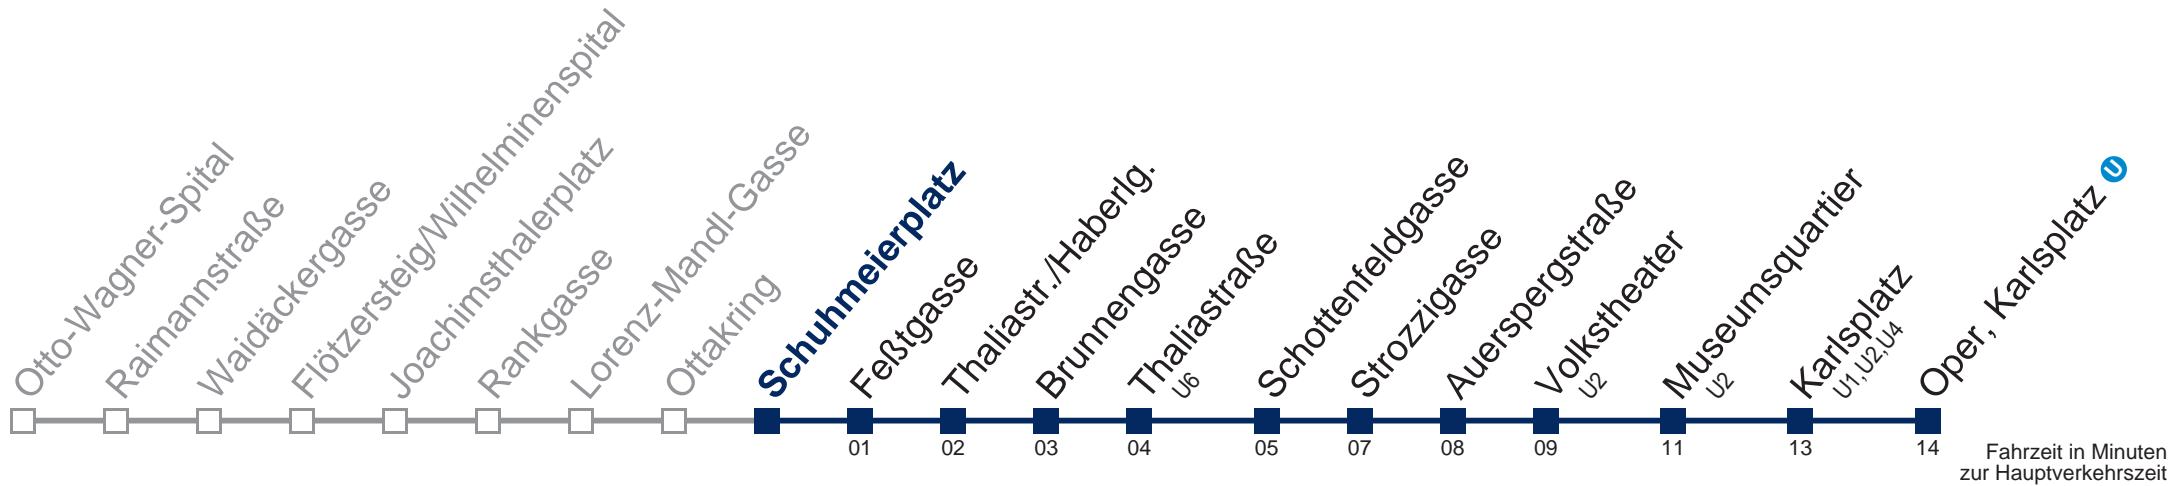

N46 Oper, Karlsplatz

Montag bis Freitag

0	31
1	00 30
2	00 30
3	00 30
4	00 30

Samstag, Sonn- und Feiertag

außer Silvesternacht

0	39
1	09 39
2	09 39
3	09 39
4	09 39

Von 31.12. auf 1.1. kein Betrieb. Bitte benutzen Sie den Silvesternachtverkehr

WienMobil

Kaufen Sie Ihre Tickets bequem mit der WienMobil-App.
Buy your tickets easily via our WienMobil app.

Der Kauf von Tickets ist im Fahrzeug mit 1.1.2018 nicht mehr möglich.
Bitte erwerben Sie Ihre Fahrkarten daher unbedingt vor Fahrtantritt.
Tickets are no longer available from your driver.
Please buy them before starting your trip, e.g. via our WienMobil app.

Auskunft Servicetelefon 01/7909 100
Änderungen vorbehalten