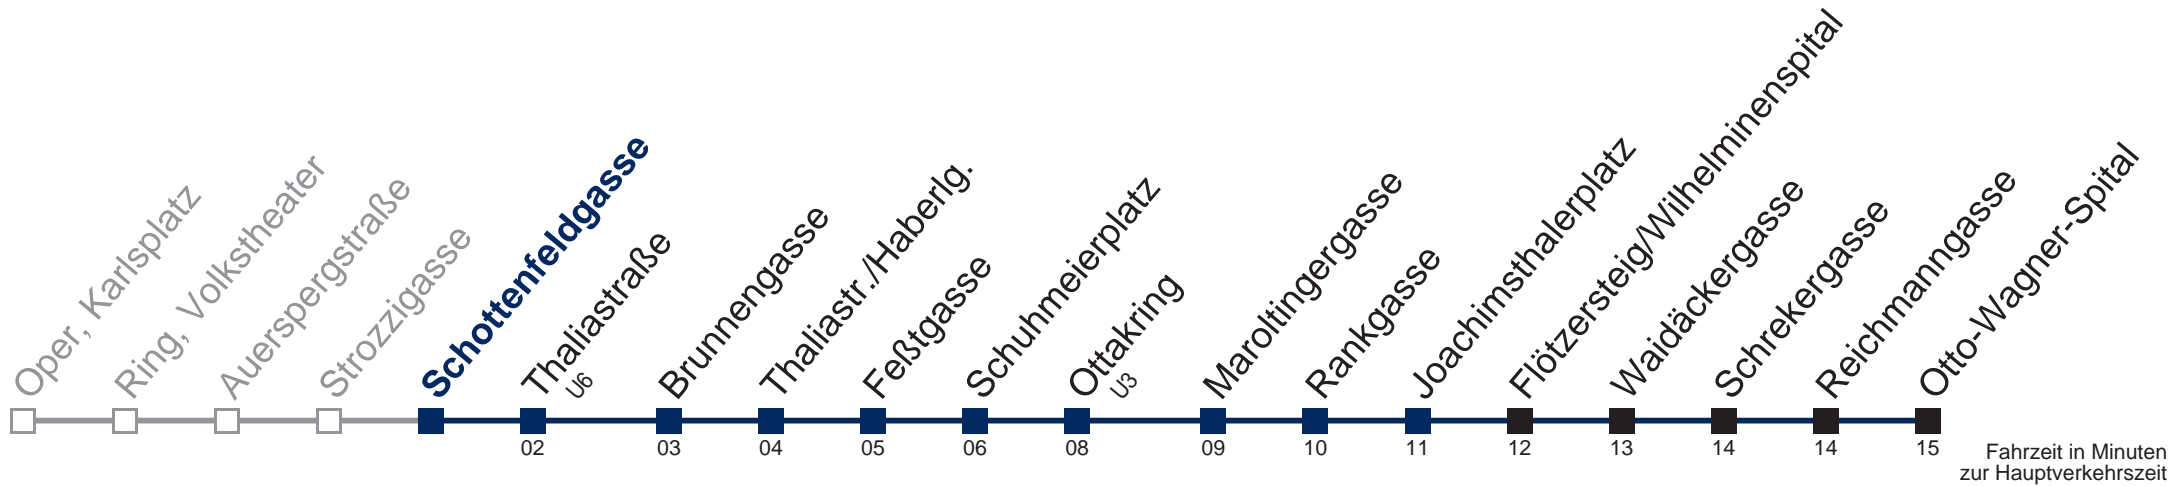

N46 Otto-Wagner-Spital

Montag bis Freitag

0	55
1	25 55
2	25 55
3	25 55
4	25 55
5	

Samstag, Sonn- und Feiertag

außer Silvesternacht

0	
1	11 41
2	11 41
3	11 41
4	11 41
5	01

Von 31.12. auf 1.1. kein Betrieb. Bitte benutzen Sie den Silvesternachtverkehr
☐ bis Joachimsthalerplatz

Kaufen Sie Ihre Tickets bequem mit der WienMobil-App.
Buy your tickets easily via our WienMobil app.

Der Kauf von Tickets ist im Fahrzeug mit 1.1.2018 nicht mehr möglich.

Bitte erwerben Sie Ihre Fahrkarten daher unbedingt vor Fahrtantritt.

Tickets are no longer available from your driver.

Please buy them before starting your trip, e.g. via our WienMobil app.

Auskunft Servicetelefon 01/7909 100

Änderungen vorbehalten