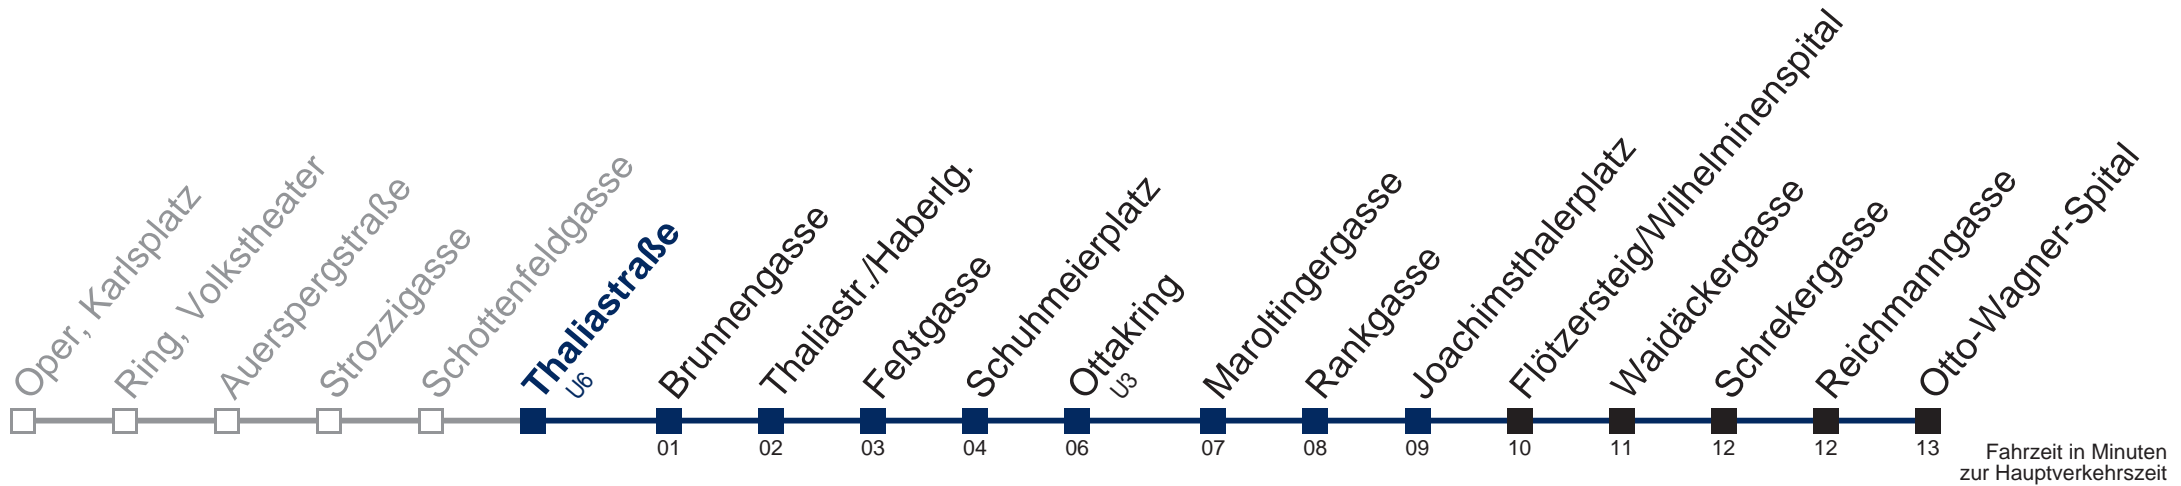

N46 Otto-Wagner-Spital

Montag bis Freitag

0	57
1	27 57
2	27 57
3	27 57
4	27 57
5	

Samstag, Sonn- und Feiertag

außer Silvesternacht

0	
1	13 43
2	13 43
3	13 43
4	13 43
5	03

Von 31.12. auf 1.1. kein Betrieb. Bitte benutzen Sie den Silvesternachtverkehr
☐ bis Joachimsthalerplatz

WienMobil

Kaufen Sie Ihre Tickets bequem mit der WienMobil-App.
Buy your tickets easily via our WienMobil app.

Der Kauf von Tickets ist im Fahrzeug mit 1.1.2018 nicht mehr möglich.
Bitte erwerben Sie Ihre Fahrkarten daher unbedingt vor Fahrtantritt.
Tickets are no longer available from your driver.
Please buy them before starting your trip, e.g. via our WienMobil app.

Auskunft Servicetelefon 01/7909 100
Änderungen vorbehalten