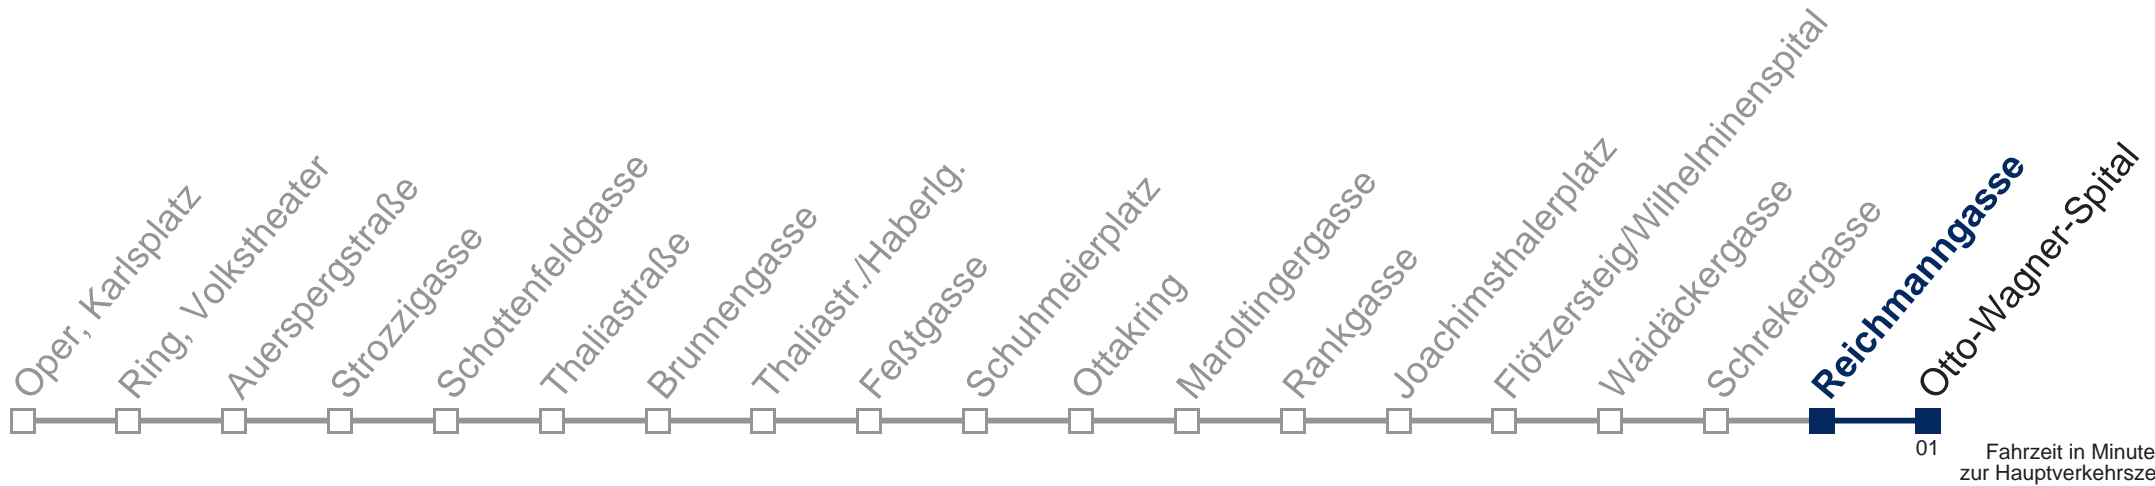

N46 Otto-Wagner-Spital

Fahrzeit in Minuten zur Hauptverkehrszeit

Montag bis Freitag

kein Betrieb

Samstag, Sonn- und Feiertag

außer Silvesternacht

0	55
1	25 55
2	25 55
3	25 55
4	25 55

Von 31.12. auf 1.1. kein Betrieb. Bitte benutzen Sie den Silvesternachtverkehr

WienMobil

Kaufen Sie Ihre Tickets bequem mit der WienMobil-App.
Buy your tickets easily via our WienMobil app.

Der Kauf von Tickets ist im Fahrzeug mit 1.1.2018 nicht mehr möglich.
Bitte erwerben Sie Ihre Fahrkarten daher unbedingt vor Fahrtantritt.
Tickets are no longer available from your driver.
Please buy them before starting your trip, e.g. via our WienMobil app.

Auskunft Servicetelefon 01/7909 100
Änderungen vorbehalten