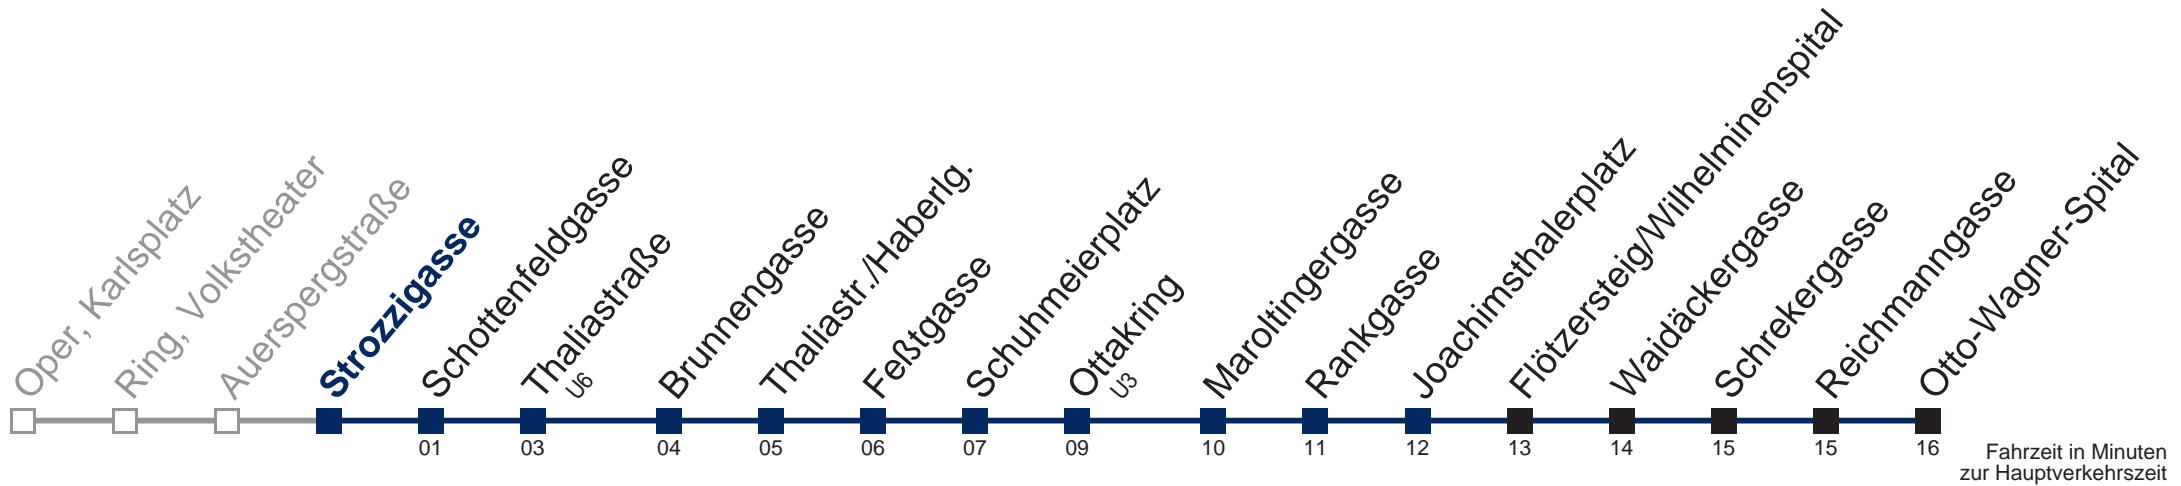

N46 Otto-Wagner-Spital

Montag bis Freitag

0	54
1	24 54
2	24 54
3	24 54
4	24 54
5	

Samstag, Sonn- und Feiertag

außer Silvesternacht

0	
1	10 40
2	10 40
3	10 40
4	10 40
5	00

Von 31.12. auf 1.1. kein Betrieb. Bitte benutzen Sie den Silvesternachtverkehr
☐ bis Joachimsthalerplatz

Kaufen Sie Ihre Tickets bequem mit der WienMobil-App.
Buy your tickets easily via our WienMobil app.

Der Kauf von Tickets ist im Fahrzeug mit 1.1.2018 nicht mehr möglich.

Bitte erwerben Sie Ihre Fahrkarten daher unbedingt vor Fahrtantritt.
Tickets are no longer available from your driver.
Please buy them before starting your trip, e.g. via our WienMobil app.

Auskunft Servicetelefon 01/7909 100
Änderungen vorbehalten