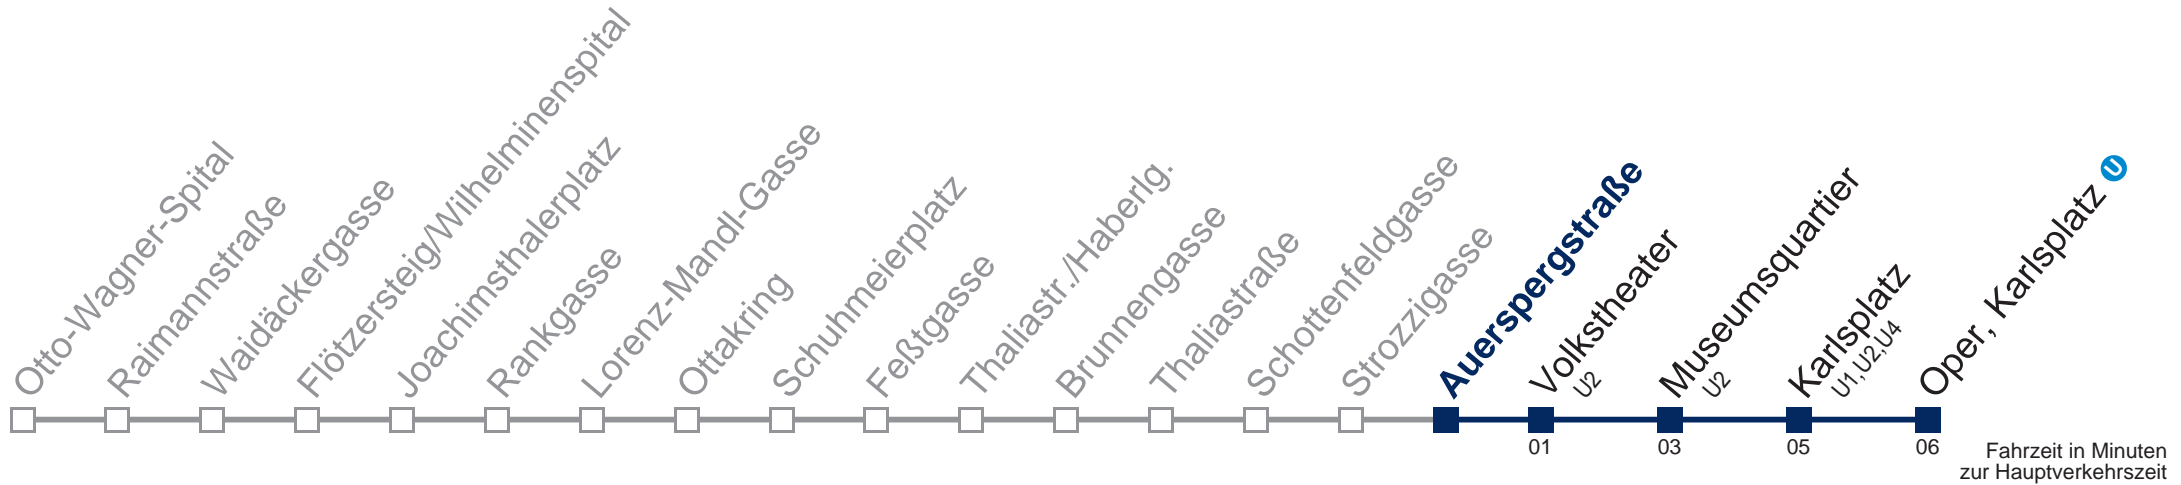

N46 Oper, Karlsplatz

Montag bis Freitag

0	39
1	08 38
2	08 38
3	08 38
4	08 38

Samstag, Sonn- und Feiertag

außer Silvesternacht

0	47
1	17 47
2	17 47
3	17 47
4	17 47

Von 31.12. auf 1.1. kein Betrieb. Bitte benutzen Sie den Silvesternachtverkehr

WienMobil

Kaufen Sie Ihre Tickets bequem mit der WienMobil-App.
Buy your tickets easily via our WienMobil app.

Der Kauf von Tickets ist im Fahrzeug mit 1.1.2018 nicht mehr möglich.
Bitte erwerben Sie Ihre Fahrkarten daher unbedingt vor Fahrtantritt.
Tickets are no longer available from your driver.
Please buy them before starting your trip, e.g. via our WienMobil app.

Auskunft Servicetelefon 01/7909 100
Änderungen vorbehalten