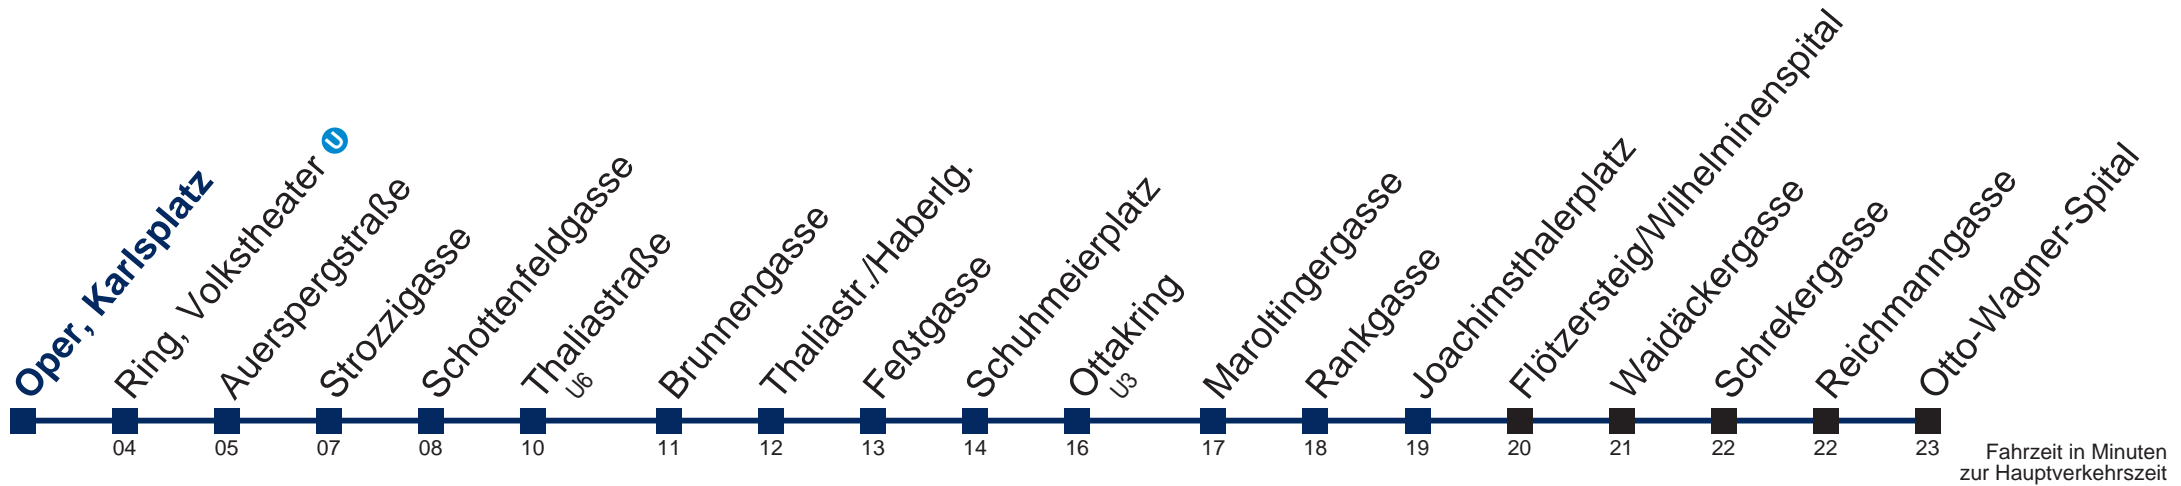

N46 Otto-Wagner-Spital

Montag bis Freitag

0	47
1	17 47
2	17 47
3	17 47
4	17 47

Samstag, Sonn- und Feiertag

außer Silvesternacht

0	
1	03 33
2	03 33
3	03 33
4	03 33 53

Von 31.12. auf 1.1. kein Betrieb. Bitte benutzen Sie den Silvesternachtverkehr
 bis Joachimsthalerplatz