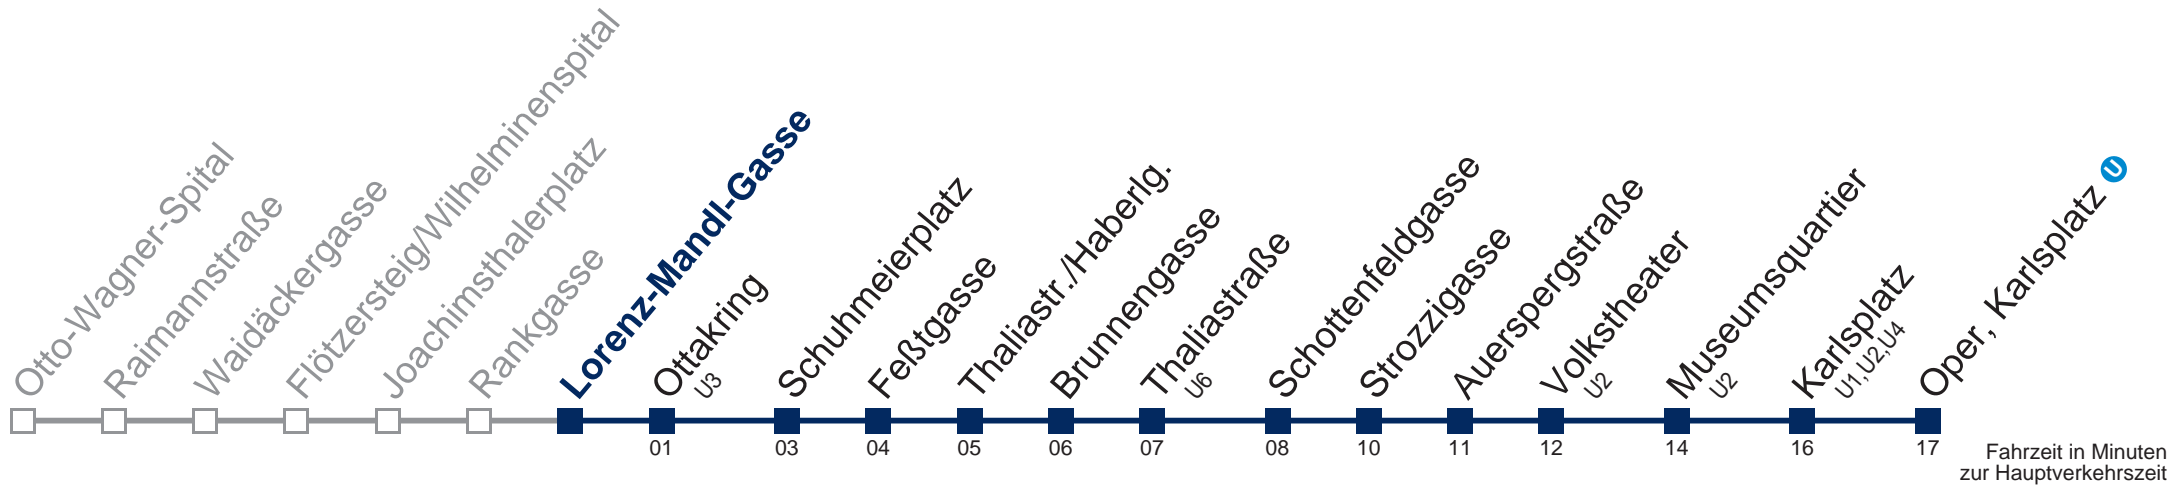

N46 Oper, Karlsplatz

Montag bis Freitag

0	28 57
1	27 57
2	27 57
3	27 57
4	27
5	

Samstag, Sonn- und Feiertag

außer Silvesternacht

0	36
1	06 36
2	06 36
3	06 36
4	06 36
5	06

Von 31.12. auf 1.1. kein Betrieb. Bitte benutzen Sie den Silvesternachtverkehr bis Ottakring

WienMobil

Kaufen Sie Ihre Tickets bequem mit der WienMobil-App.
Buy your tickets easily via our WienMobil app.

Der Kauf von Tickets ist im Fahrzeug mit 1.1.2018 nicht mehr möglich.

Bitte erwerben Sie Ihre Fahrkarten daher unbedingt vor Fahrtantritt.

Tickets are no longer available from your driver.

Please buy them before starting your trip, e.g. via our WienMobil app.

Auskunft Servicetelefon 01/7909 100

Änderungen vorbehalten