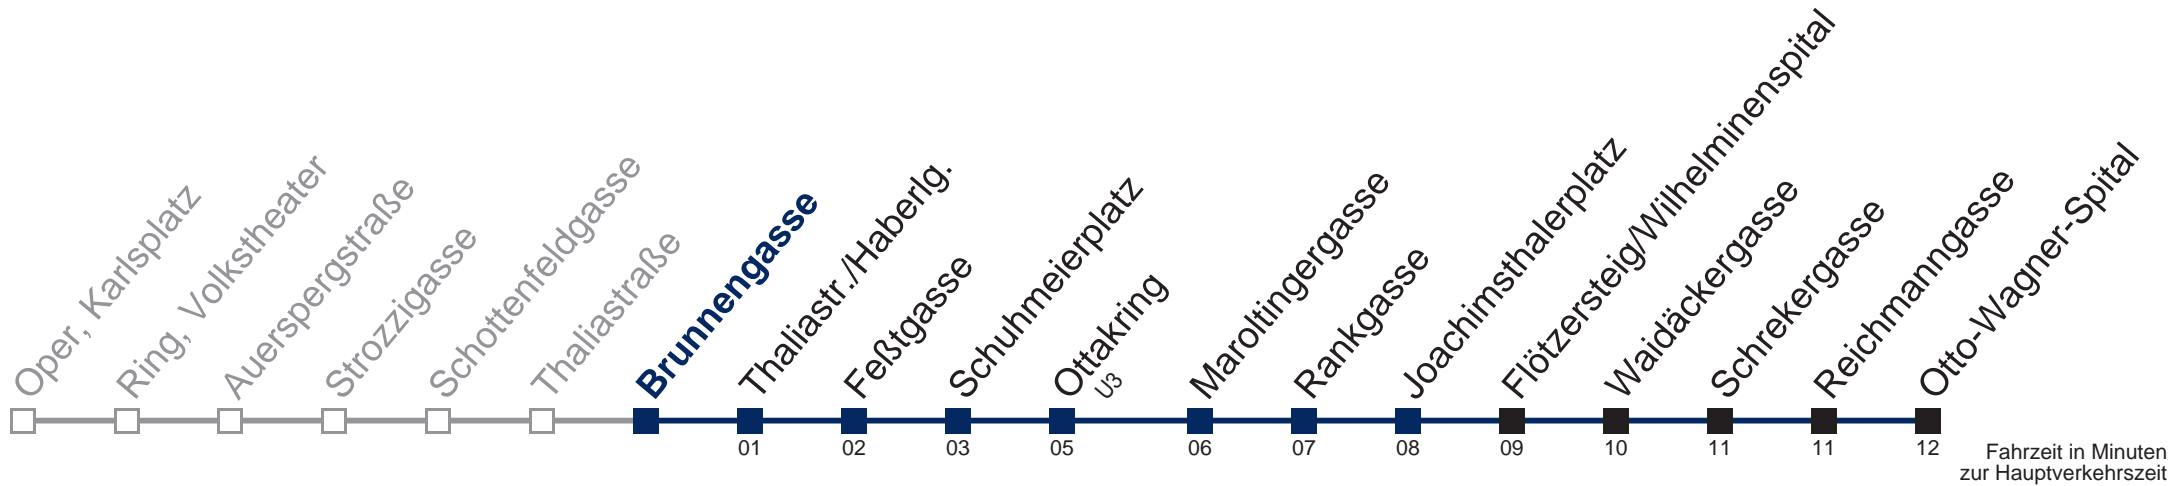

N46 Otto-Wagner-Spital

Montag bis Freitag

0	58
1	28 58
2	28 58
3	28 58
4	28 58
5	

Samstag, Sonn- und Feiertag

außer Silvesternacht

0	
1	14 44
2	14 44
3	14 44
4	14 44
5	04

Von 31.12. auf 1.1. kein Betrieb. Bitte benutzen Sie den Silvesternachtverkehr
□ bis Joachimsthalerplatz

Kaufen Sie Ihre Tickets bequem mit der WienMobil-App.
Buy your tickets easily via our WienMobil app.

Der Kauf von Tickets ist im Fahrzeug mit 1.1.2018 nicht mehr möglich.

Bitte erwerben Sie Ihre Fahrkarten daher unbedingt vor Fahrtantritt.
Tickets are no longer available from your driver.
Please buy them before starting your trip, e.g. via our WienMobil app.

Auskunft Servicetelefon 01/7909 100
Änderungen vorbehalten