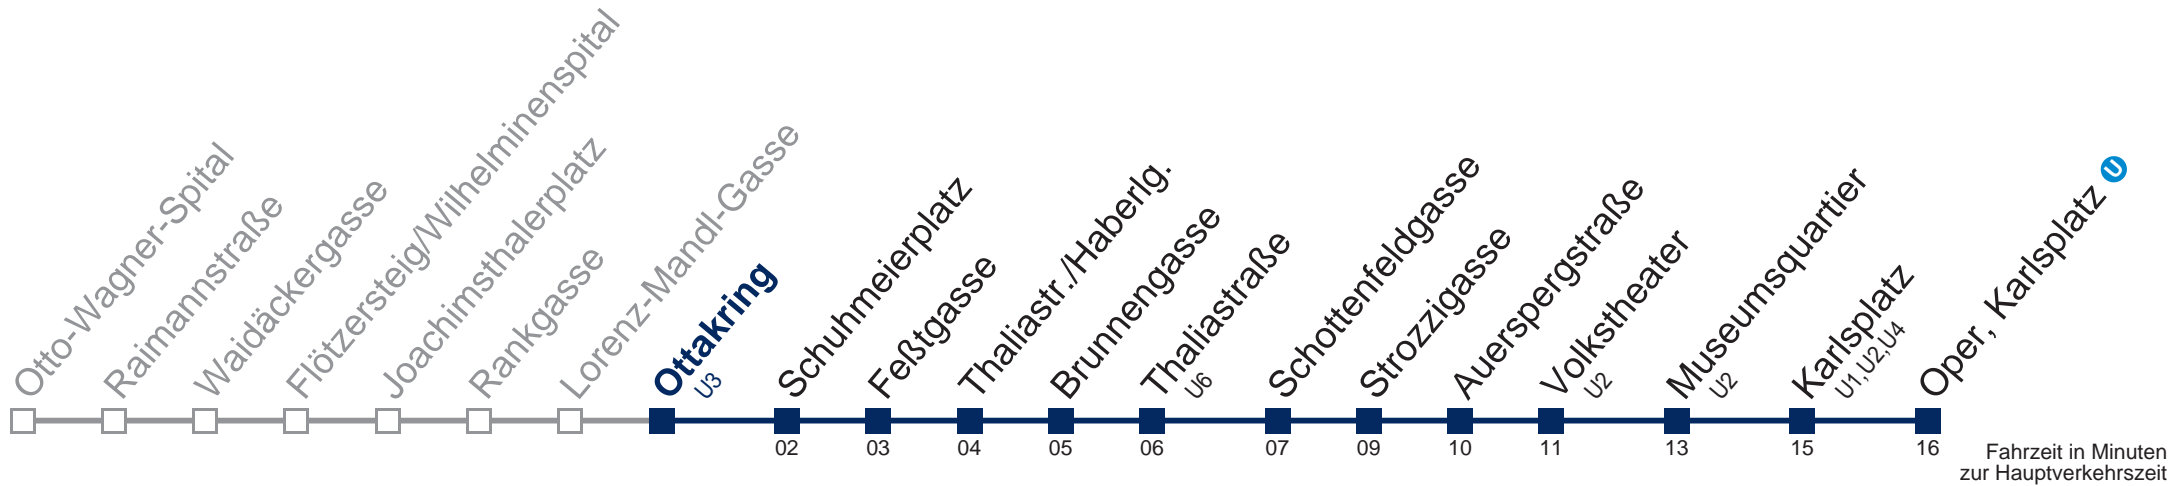

N46 Oper, Karlsplatz

Montag bis Freitag

0	29 58
1	28 58
2	28 58
3	28 58
4	28

Samstag, Sonn- und Feiertag

außer Silvesternacht

0	37
1	07 37
2	07 37
3	07 37
4	07 37

Von 31.12. auf 1.1. kein Betrieb. Bitte benutzen Sie den Silvesternachtverkehr

WienMobil

Kaufen Sie Ihre Tickets bequem mit der WienMobil-App.
Buy your tickets easily via our WienMobil app.

Der Kauf von Tickets ist im Fahrzeug mit 1.1.2018 nicht mehr möglich.
Bitte erwerben Sie Ihre Fahrkarten daher unbedingt vor Fahrtantritt.
Tickets are no longer available from your driver.
Please buy them before starting your trip, e.g. via our WienMobil app.

Auskunft Servicetelefon 01/7909 100
Änderungen vorbehalten