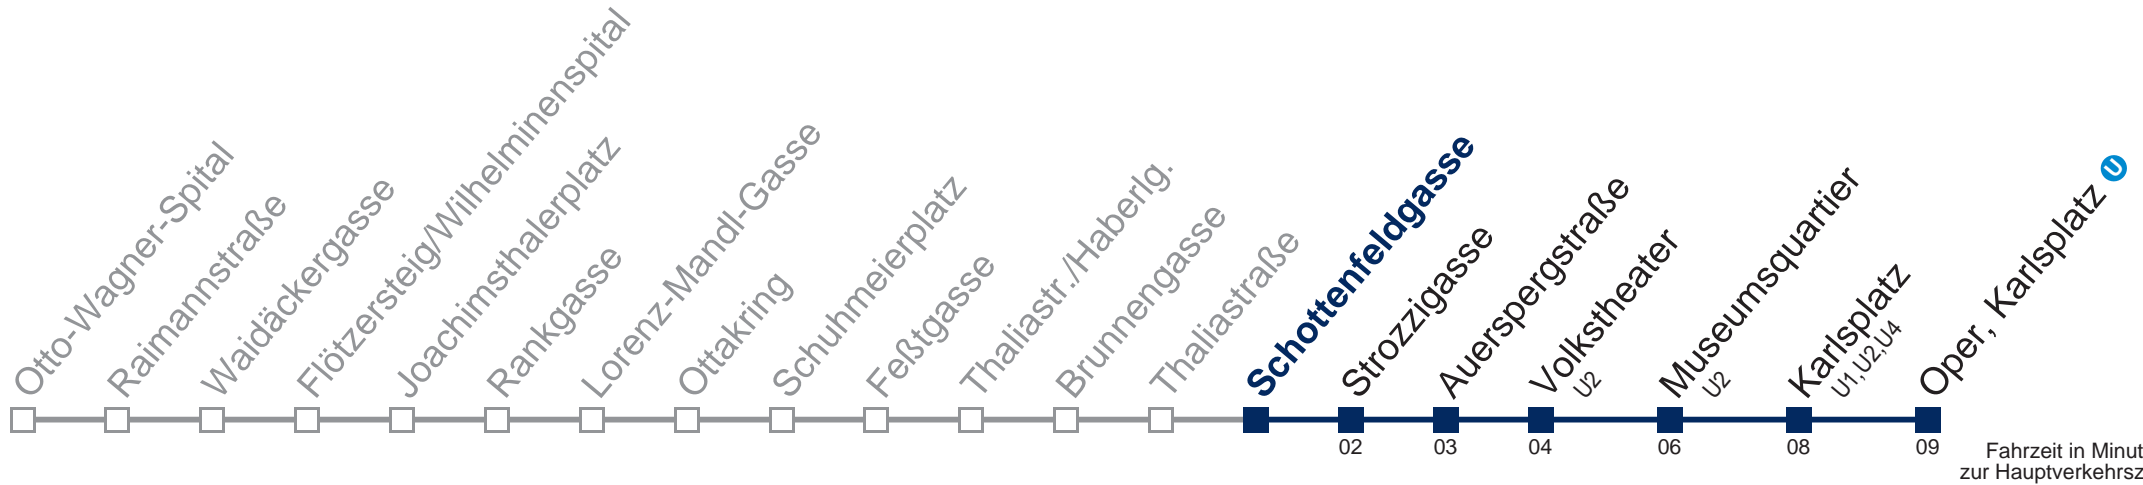

N46 Oper, Karlsplatz

Montag bis Freitag

0	36
1	05 35
2	05 35
3	05 35
4	05 35

Samstag, Sonn- und Feiertag

außer Silvesternacht

0	44
1	14 44
2	14 44
3	14 44
4	14 44

Von 31.12. auf 1.1. kein Betrieb. Bitte benutzen Sie den Silvesternachtverkehr

WienMobil

Kaufen Sie Ihre Tickets bequem mit der WienMobil-App.
Buy your tickets easily via our WienMobil app.

Der Kauf von Tickets ist im Fahrzeug mit 1.1.2018 nicht mehr möglich.
Bitte erwerben Sie Ihre Fahrkarten daher unbedingt vor Fahrtantritt.
Tickets are no longer available from your driver.
Please buy them before starting your trip, e.g. via our WienMobil app.

Auskunft Servicetelefon 01/7909 100
Änderungen vorbehalten