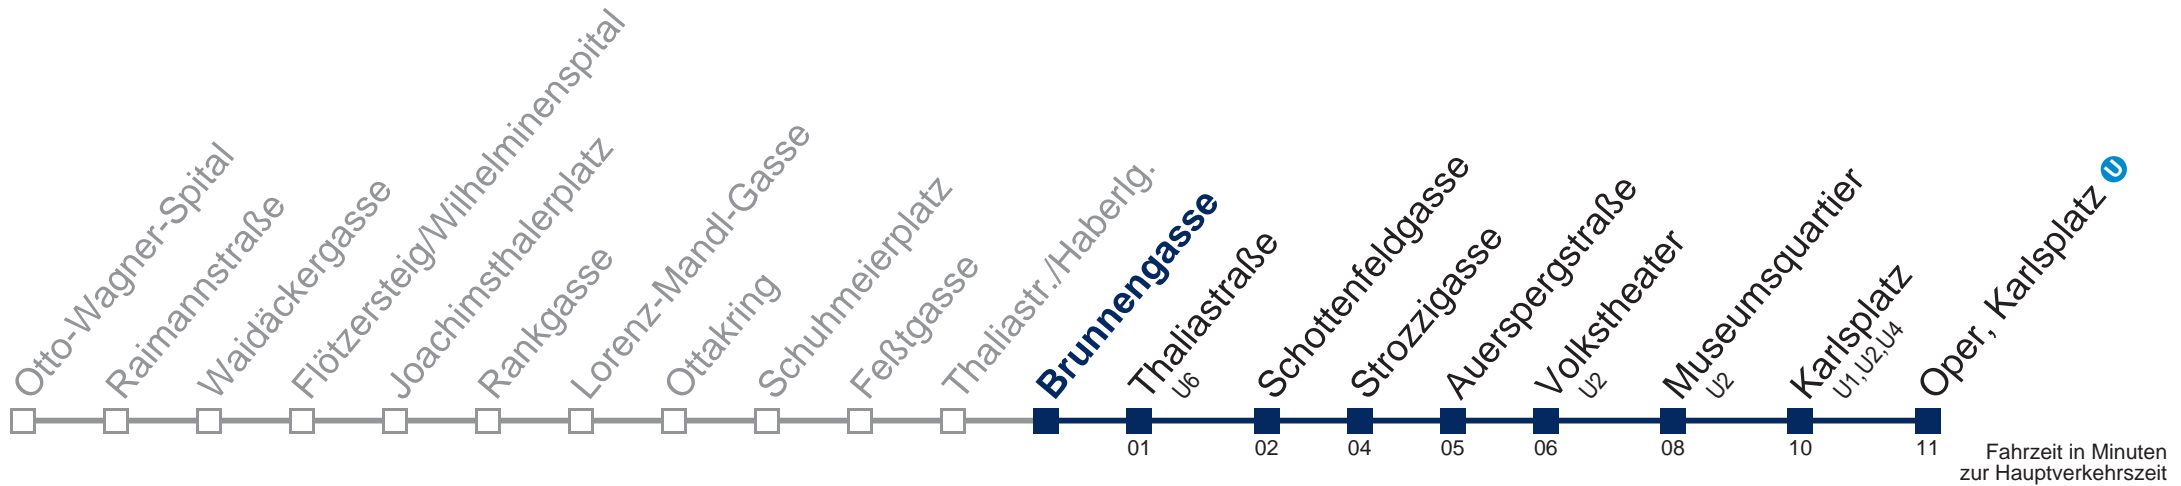

N46 Oper, Karlsplatz

Montag bis Freitag

0	34
1	03 33
2	03 33
3	03 33
4	03 33

Samstag, Sonn- und Feiertag

außer Silvesternacht

0	42
1	12 42
2	12 42
3	12 42
4	12 42

Von 31.12. auf 1.1. kein Betrieb. Bitte benutzen Sie den Silvesternachtverkehr

WienMobil

Kaufen Sie Ihre Tickets bequem mit der WienMobil-App.
Buy your tickets easily via our WienMobil app.

Der Kauf von Tickets ist im Fahrzeug mit 1.1.2018 nicht mehr möglich.
Bitte erwerben Sie Ihre Fahrkarten daher unbedingt vor Fahrtantritt.
Tickets are no longer available from your driver.
Please buy them before starting your trip, e.g. via our WienMobil app.

Auskunft Servicetelefon 01/7909 100
Änderungen vorbehalten