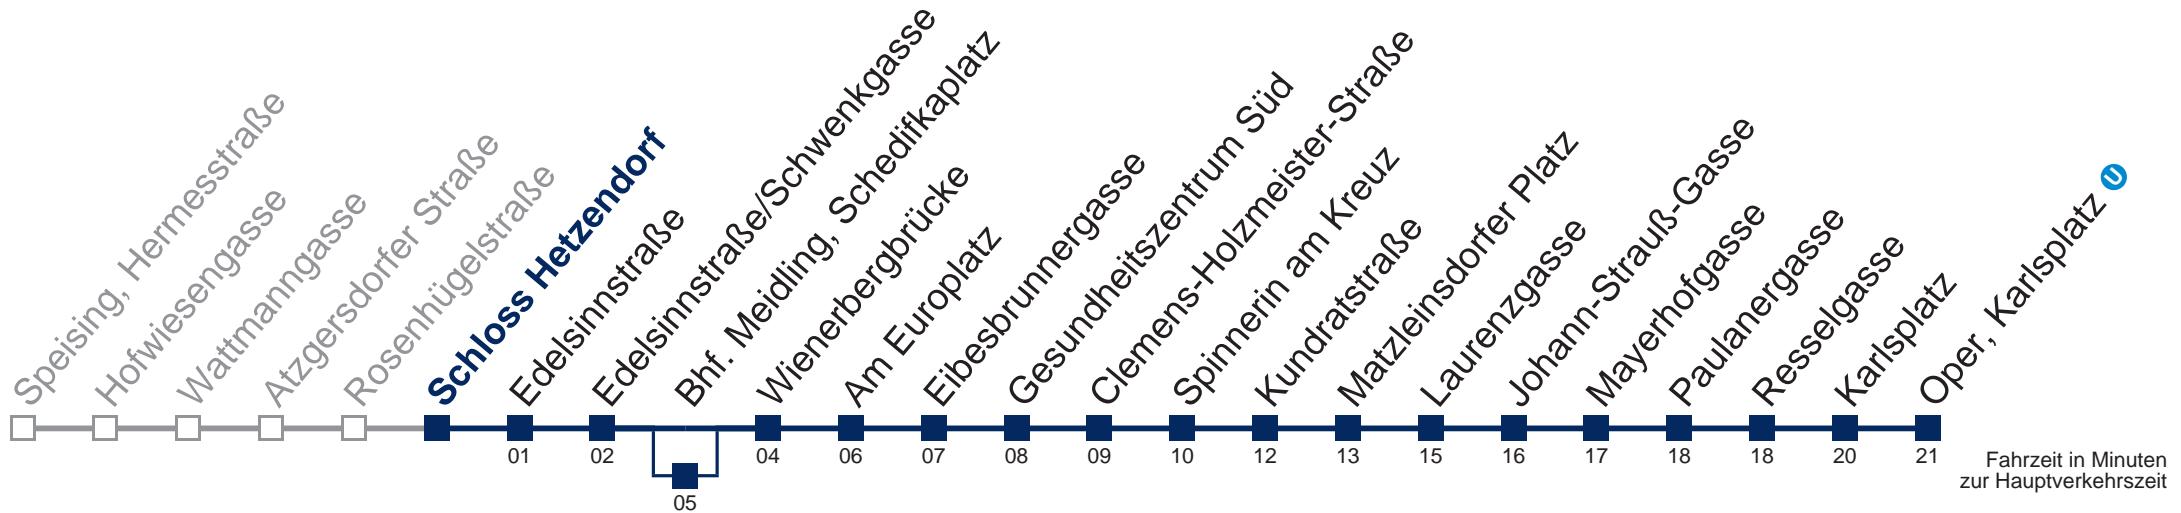

N62 Oper, Karlsplatz

Montag bis Freitag

0	29
1	06 36
2	06 36
3	06 36
4	06 36

Samstag, Sonn- und Feiertag

0	29
1	00 30
2	00 30
3	00 30
4	00 30

☐ über Bhf. Meidling, Schedifkaplatz

Kaufen Sie Ihre Tickets bequem mit der WienMobil-App.
Buy your tickets easily via our WienMobil app.

Der Kauf von Tickets ist im Fahrzeug mit 1.1.2018 nicht mehr möglich.

Bitte erwerben Sie Ihre Fahrkarten daher unbedingt vor Fahrtantritt.
Tickets are no longer available from your driver.
Please buy them before starting your trip, e.g. via our WienMobil app.

Auskunft Servicetelefon 01/7909 100

Änderungen vorbehalten