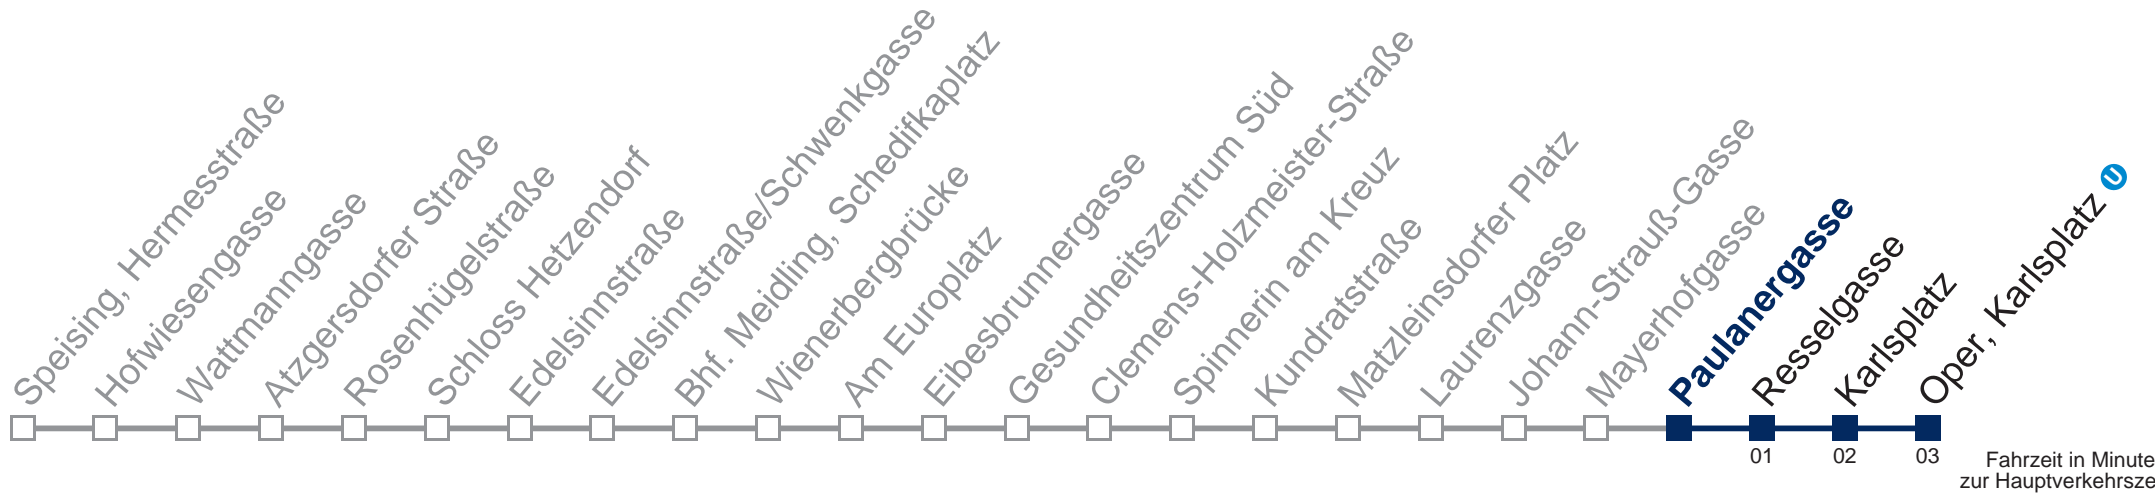

N62 Oper, Karlsplatz

Fahrzeit in Minuten zur Hauptverkehrszeit

Montag bis Freitag

0	47
1	24 54
2	24 54
3	24 54
4	24 54

Samstag, Sonn- und Feiertag

0	49
1	20 50
2	20 50
3	20 50
4	20 50

Kaufen Sie Ihre Tickets bequem mit der WienMobil-App.
Buy your tickets easily via our WienMobil app.

Der Kauf von Tickets ist im Fahrzeug mit 1.1.2018 nicht mehr möglich.

Bitte erwerben Sie Ihre Fahrkarten daher unbedingt vor Fahrtantritt.
Tickets are no longer available from your driver.
Please buy them before starting your trip, e.g. via our WienMobil app.

Auskunft Servicetelefon 01/7909 100

Änderungen vorbehalten