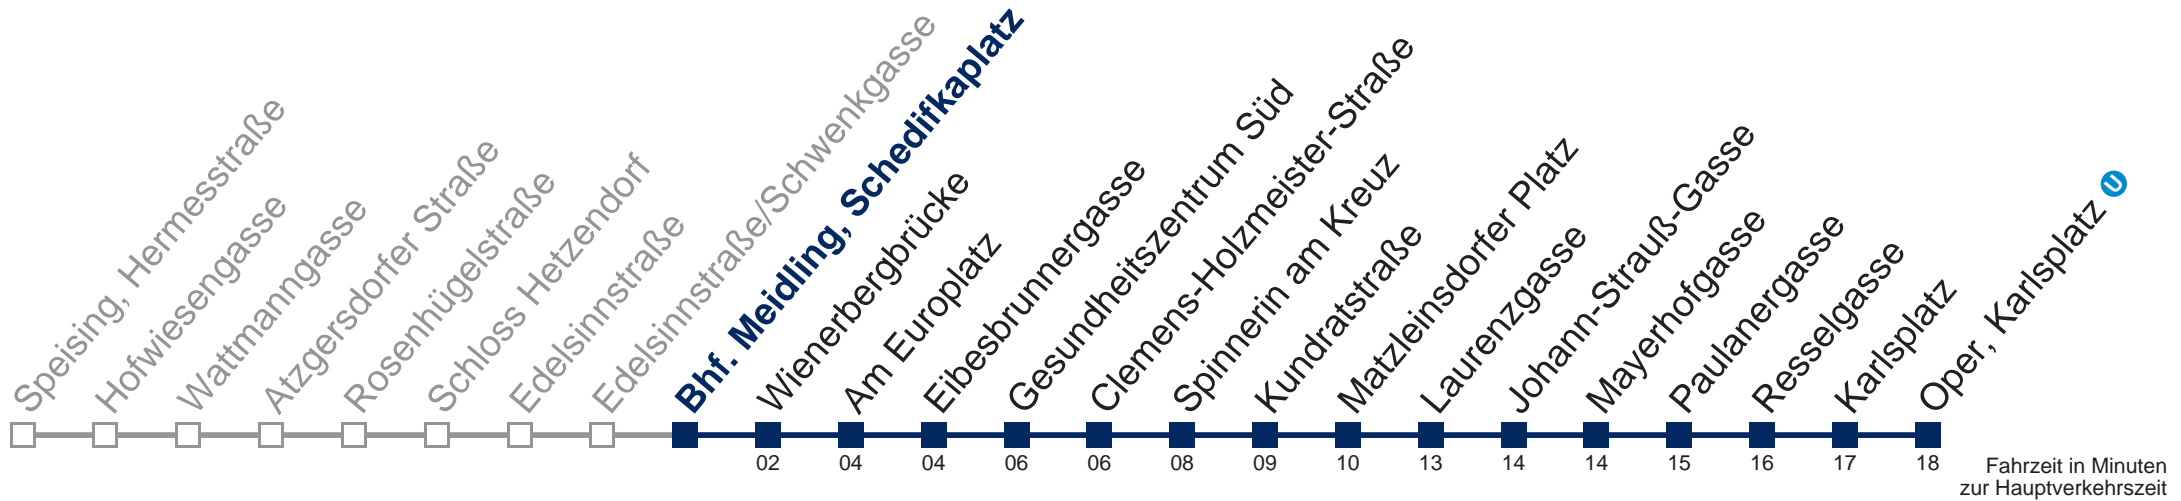

N62 Oper, Karlsplatz

Montag bis Freitag

kein Betrieb

Samstag, Sonn- und Feiertag

0	34
1	05 35
2	05 35
3	05 35
4	05 35

Kaufen Sie Ihre Tickets bequem mit der WienMobil-App.
Buy your tickets easily via our WienMobil app.

Der Kauf von Tickets ist im Fahrzeug mit 1.1.2018 nicht mehr möglich.

Bitte erwerben Sie Ihre Fahrkarten daher unbedingt vor Fahrtantritt.

Tickets are no longer available from your driver.

Please buy them before starting your trip, e.g. via our WienMobil app.

Auskunft Servicetelefon 01/7909 100

Änderungen vorbehalten