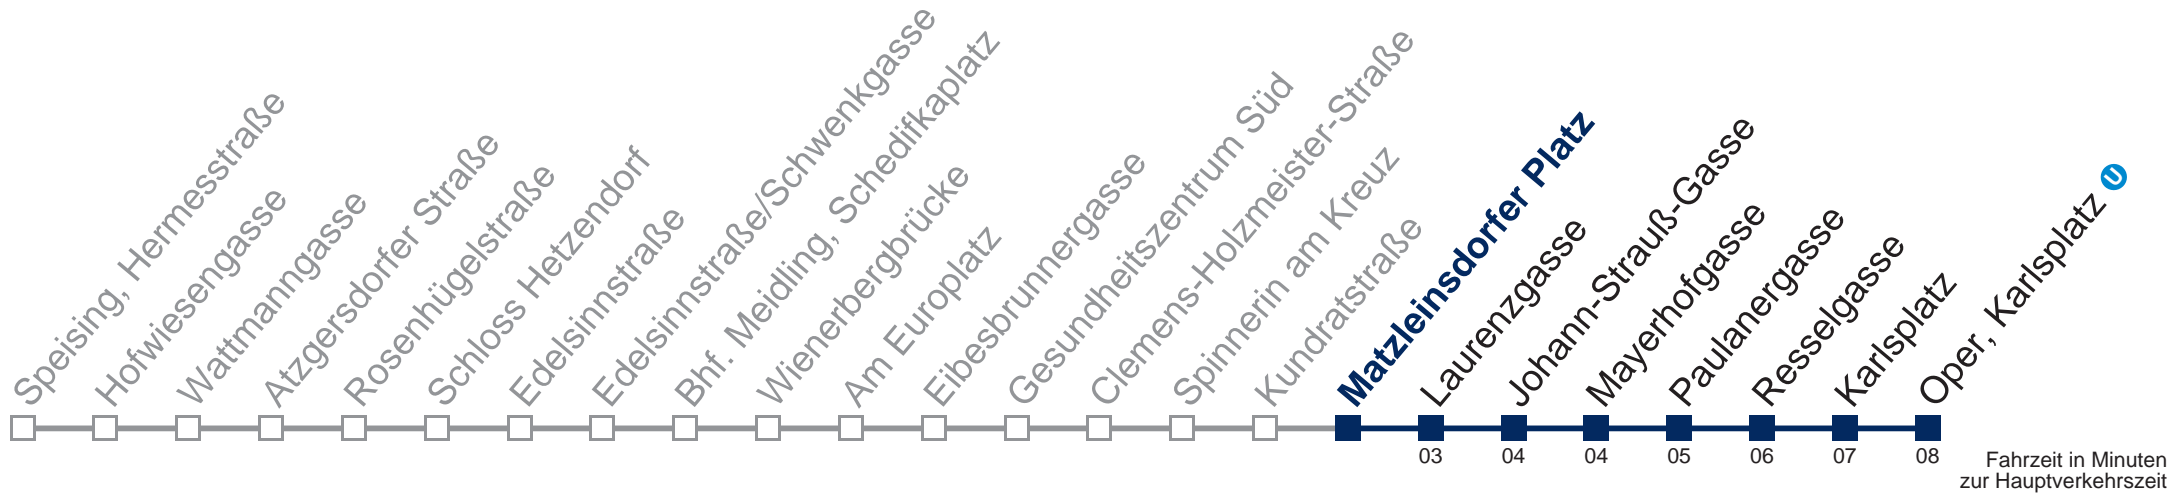

N62 Oper, Karlsplatz

Montag bis Freitag

0	42
1	19 49
2	19 49
3	19 49
4	19 49

Samstag, Sonn- und Feiertag

0	44
1	15 45
2	15 45
3	15 45
4	15 45

Kaufen Sie Ihre Tickets bequem mit der WienMobil-App.
Buy your tickets easily via our WienMobil app.

Der Kauf von Tickets ist im Fahrzeug mit 1.1.2018 nicht mehr möglich.

Bitte erwerben Sie Ihre Fahrkarten daher unbedingt vor Fahrtantritt.
Tickets are no longer available from your driver.
Please buy them before starting your trip, e.g. via our WienMobil app.

Auskunft Servicetelefon 01/7909 100

Änderungen vorbehalten