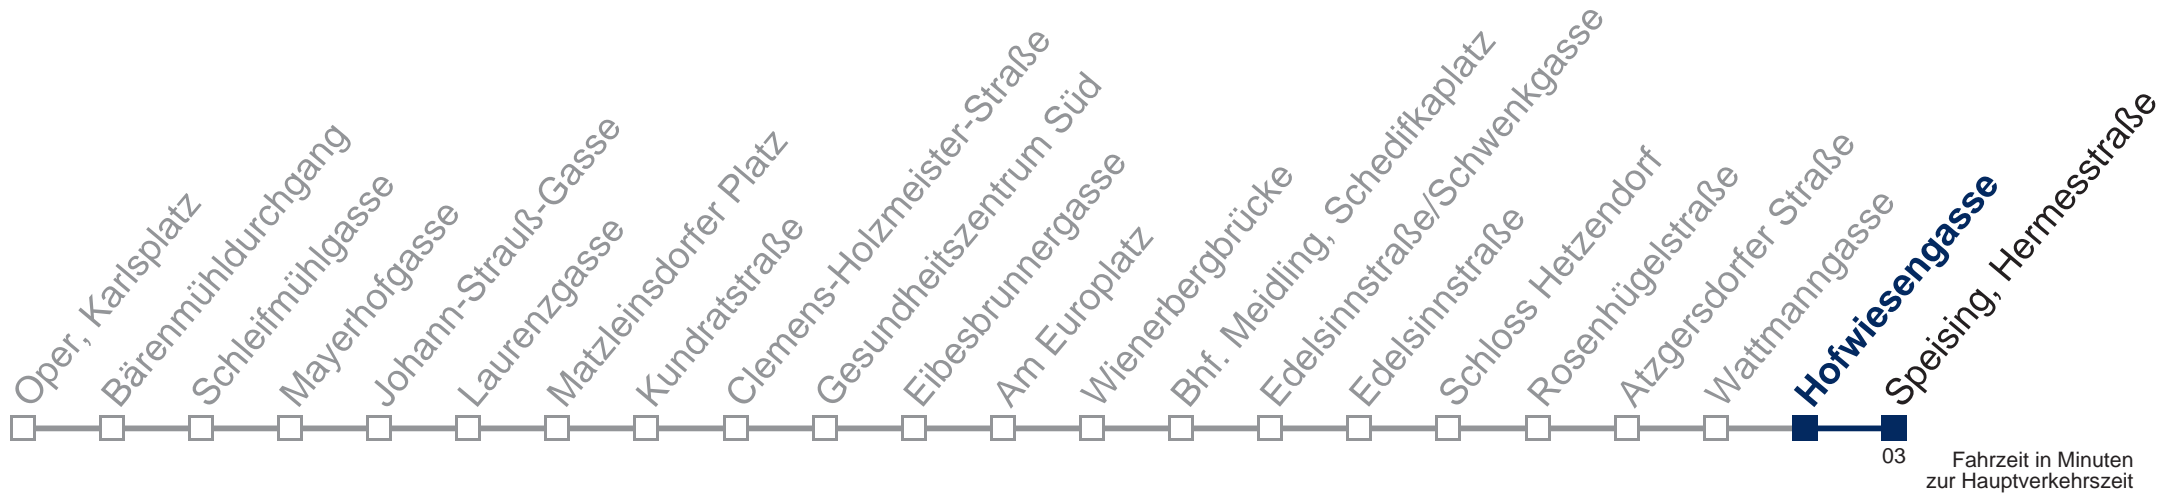

N62 Speising, Hermesstraße

03 Fahrzeit in Minuten zur Hauptverkehrszeit

Montag bis Freitag

- 1 27 57
- 2 27 57
- 3 27 57
- 4 27

Samstag, Sonn- und Feiertag

- 1 19 30
- 2 00 30
- 3 00 30
- 4 00 30

Kaufen Sie Ihre Tickets bequem mit der WienMobil-App.
Buy your tickets easily via our WienMobil app.

Der Kauf von Tickets ist im Fahrzeug mit 1.1.2018 nicht mehr möglich.

Bitte erwerben Sie Ihre Fahrkarten daher unbedingt vor Fahrtantritt.

Tickets are no longer available from your driver.

Please buy them before starting your trip, e.g. via our WienMobil app.

Auskunft Servicetelefon 01/7909 100

Änderungen vorbehalten