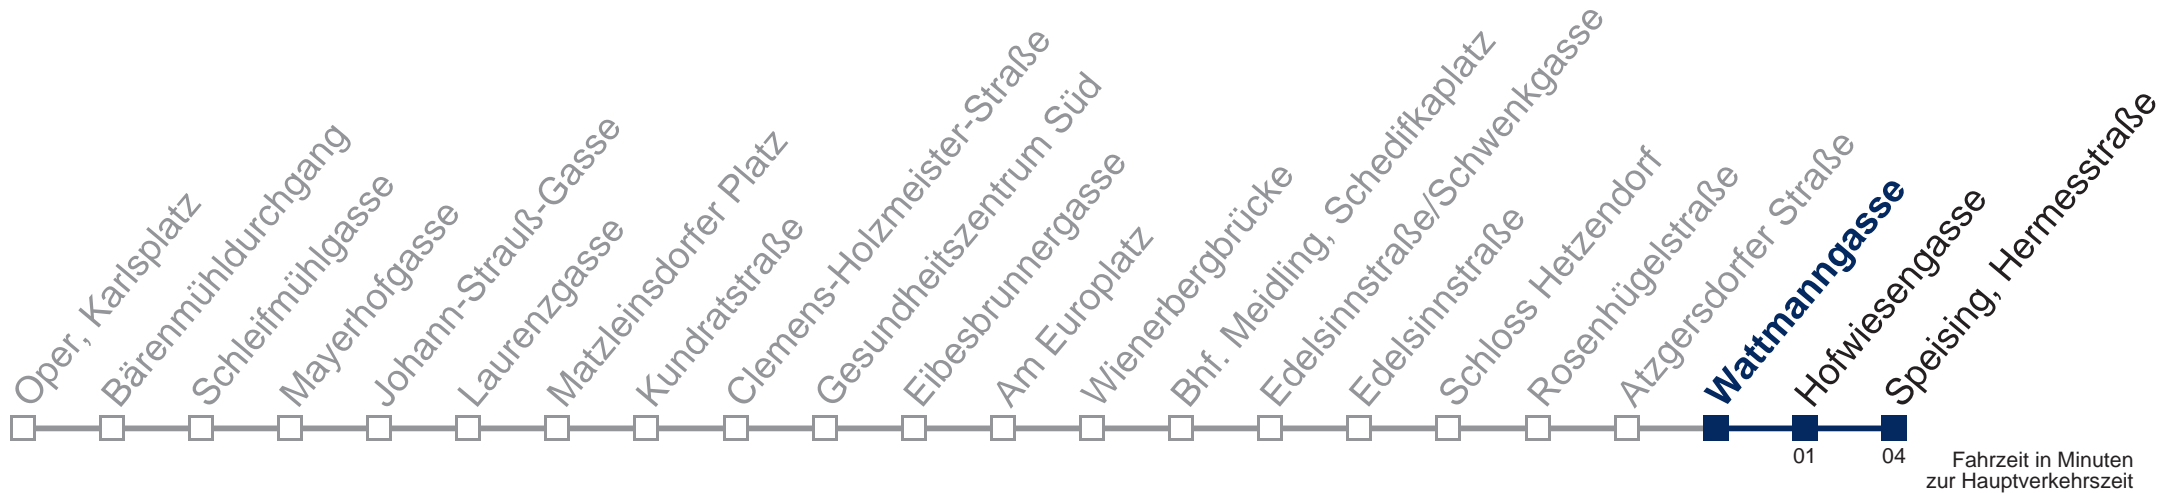

N62 Speising, Hermesstraße

Montag bis Freitag

- 1 26 56
- 2 26 56
- 3 26 56
- 4 26 56

Samstag, Sonn- und Feiertag

- 1 29 59
- 2 29 59
- 3 29 59
- 4 29 59

☐ bis Hofwiesengasse

WienMobil

Kaufen Sie Ihre Tickets bequem mit der WienMobil-App.
Buy your tickets easily via our WienMobil app.

Der Kauf von Tickets ist im Fahrzeug mit 1.1.2018 nicht mehr möglich.
Bitte erwerben Sie Ihre Fahrkarten daher unbedingt vor Fahrtantritt.
Tickets are no longer available from your driver.
Please buy them before starting your trip, e.g. via our WienMobil app.

Auskunft Servicetelefon 01/7909 100
Änderungen vorbehalten