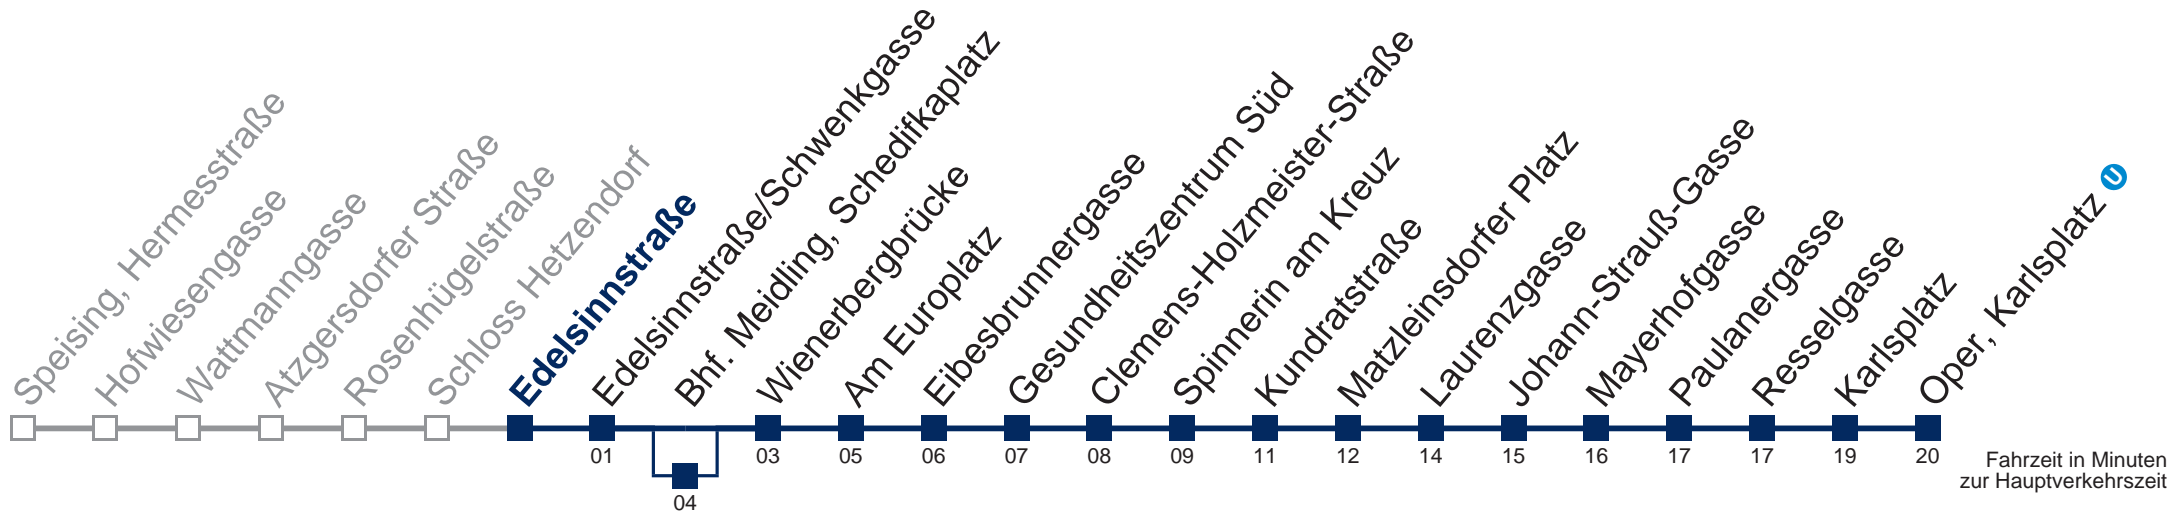

N62 Oper, Karlsplatz

Montag bis Freitag

0	30
1	07 37
2	07 37
3	07 37
4	07 37

Samstag, Sonn- und Feiertag

0	30
1	01 31
2	01 31
3	01 31
4	01 31

☐ über Bhf. Meidling, Schedifkaplatz

WienMobil

Kaufen Sie Ihre Tickets bequem mit der WienMobil-App.
Buy your tickets easily via our WienMobil app.

Der Kauf von Tickets ist im Fahrzeug mit 1.1.2018 nicht mehr möglich.
Bitte erwerben Sie Ihre Fahrkarten daher unbedingt vor Fahrtantritt.
Tickets are no longer available from your driver.
Please buy them before starting your trip, e.g. via our WienMobil app.

Auskunft Servicetelefon 01/7909 100
Änderungen vorbehalten