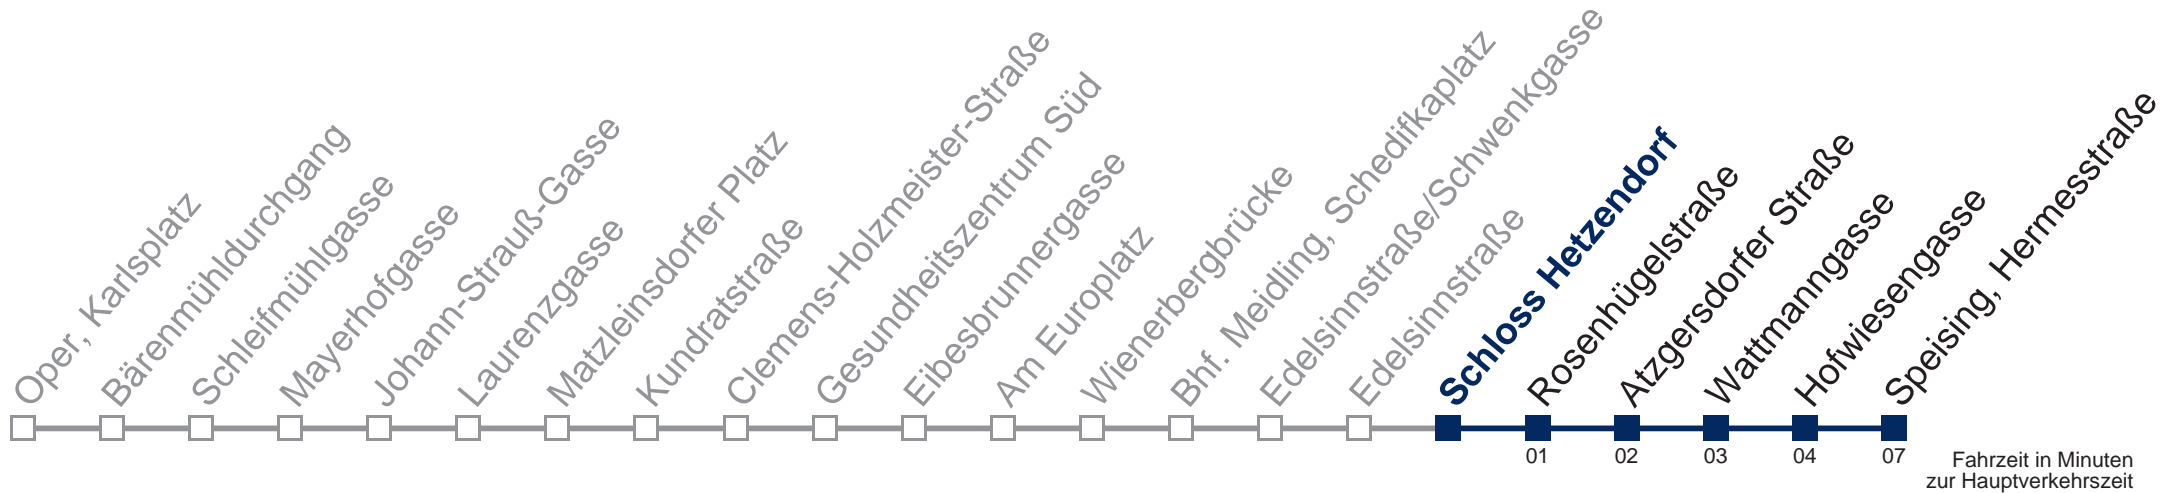

N62 Speising, Hermesstraße

Montag bis Freitag

- 1 23 53
- 2 23 53
- 3 23 53
- 4 23 53

Samstag, Sonn- und Feiertag

- 1 26 56
- 2 26 56
- 3 26 56
- 4 26 56

☐ bis Hofwiesengasse

Kaufen Sie Ihre Tickets bequem mit der WienMobil-App.
Buy your tickets easily via our WienMobil app.

Der Kauf von Tickets ist im Fahrzeug mit 1.1.2018 nicht mehr möglich.

Bitte erwerben Sie Ihre Fahrkarten daher unbedingt vor Fahrtantritt.
Tickets are no longer available from your driver.
Please buy them before starting your trip, e.g. via our WienMobil app.

Auskunft Servicetelefon 01/7909 100
Änderungen vorbehalten