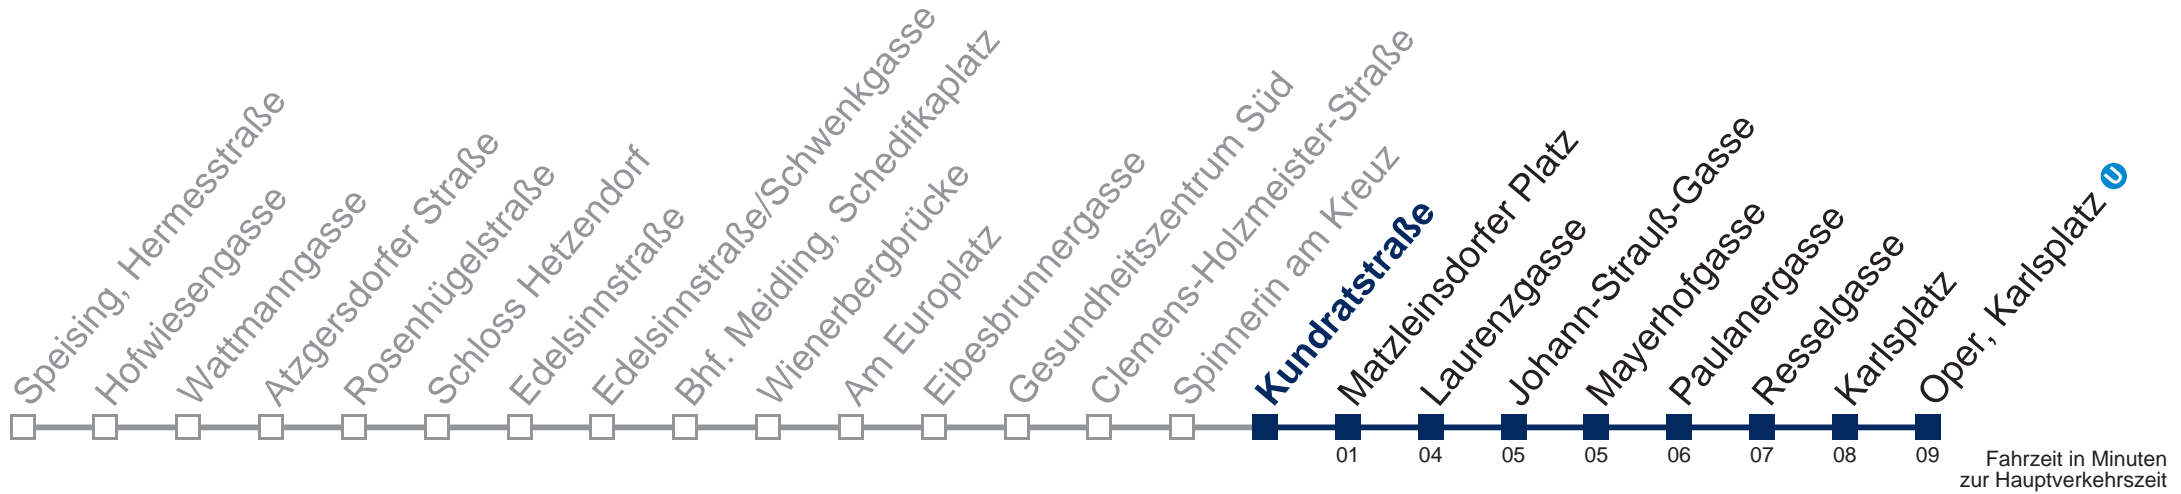

N62 Oper, Karlsplatz

Montag bis Freitag

0	41
1	18 48
2	18 48
3	18 48
4	18 48

Samstag, Sonn- und Feiertag

0	43
1	14 44
2	14 44
3	14 44
4	14 44

Kaufen Sie Ihre Tickets bequem mit der WienMobil-App.
Buy your tickets easily via our WienMobil app.

Der Kauf von Tickets ist im Fahrzeug mit 1.1.2018 nicht mehr möglich.

Bitte erwerben Sie Ihre Fahrkarten daher unbedingt vor Fahrtantritt.
Tickets are no longer available from your driver.
Please buy them before starting your trip, e.g. via our WienMobil app.

Auskunft Servicetelefon 01/7909 100

Änderungen vorbehalten