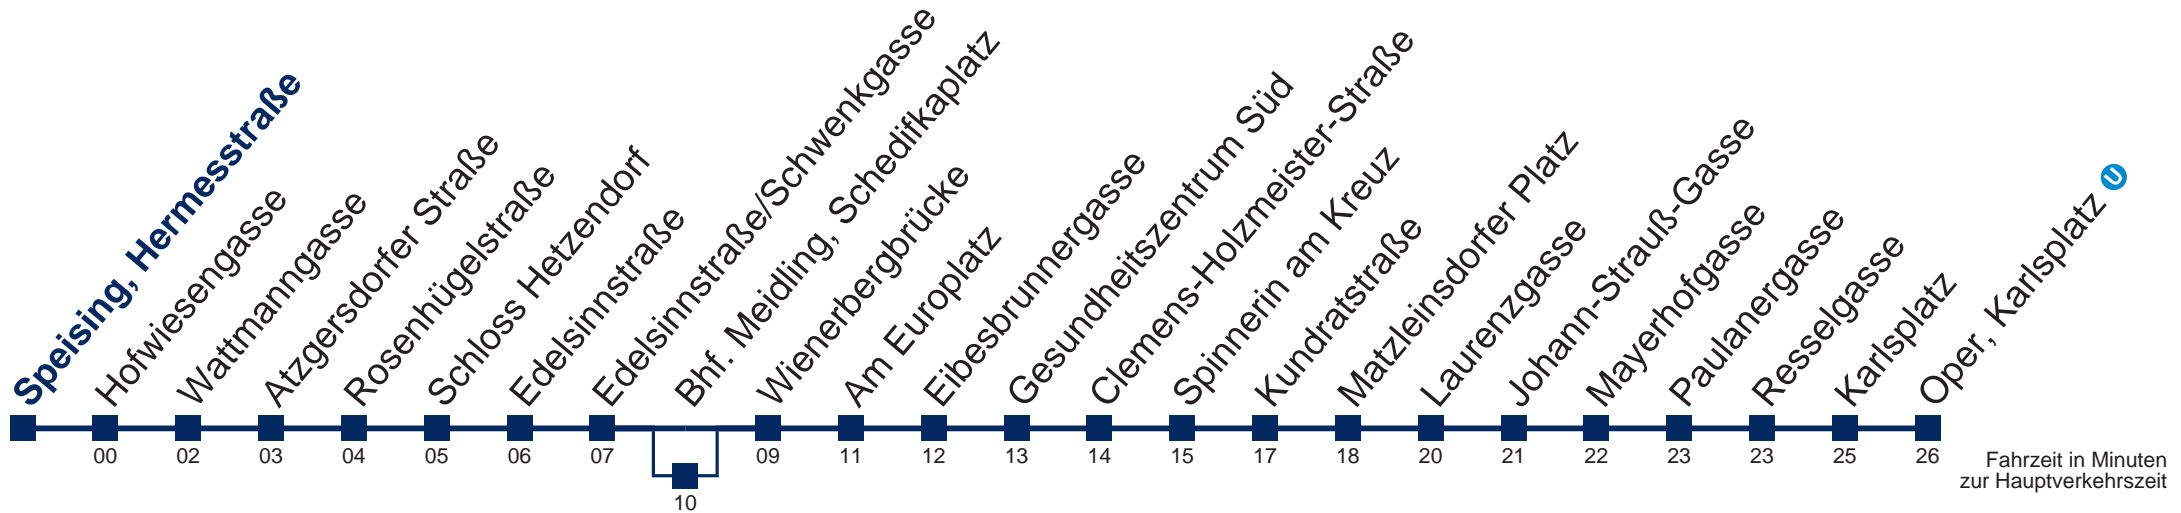

N62 Oper, Karlsplatz

Montag bis Freitag

- 1 31
- 2 01 31
- 3 01 31
- 4 01 31

Samstag, Sonn- und Feiertag

- 1 2543
- 2 1343
- 3 1343
- 4 13

über Bhf. Meidling, Schedifkaplatz

WienMobil

Kaufen Sie Ihre Tickets bequem mit der WienMobil-App.
Buy your tickets easily via our WienMobil app.

Der Kauf von Tickets ist im Fahrzeug mit 1.1.2018 nicht mehr möglich.
Bitte erwerben Sie Ihre Fahrkarten daher unbedingt vor Fahrtantritt.
Tickets are no longer available from your driver.
Please buy them before starting your trip, e.g. via our WienMobil app.

Auskunft Servicetelefon 01/7909 100
Änderungen vorbehalten