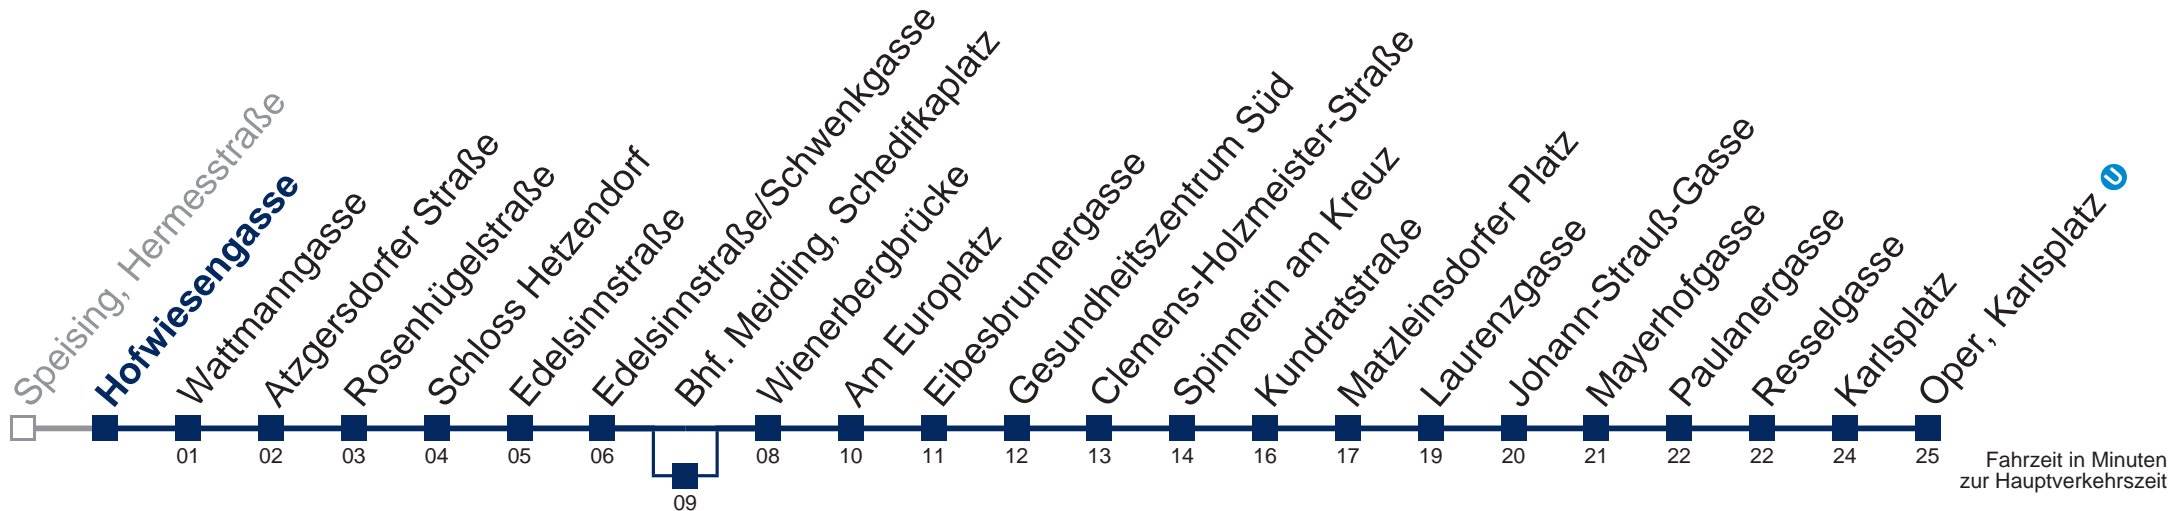

N62 Oper, Karlsplatz

Montag bis Freitag

0	25
1	02 32
2	02 32
3	02 32
4	02 32

Samstag, Sonn- und Feiertag

0	25|56
1	26|56
2	26|56
3	26|56
4	26

über Bhf. Meidling, Schedifkaplatz

WienMobil

Kaufen Sie Ihre Tickets bequem mit der WienMobil-App.
Buy your tickets easily via our WienMobil app.

Der Kauf von Tickets ist im Fahrzeug mit 1.1.2018 nicht mehr möglich.
Bitte erwerben Sie Ihre Fahrkarten daher unbedingt vor Fahrtantritt.
Tickets are no longer available from your driver.
Please buy them before starting your trip, e.g. via our WienMobil app.

Auskunft Servicetelefon 01/7909 100
Änderungen vorbehalten