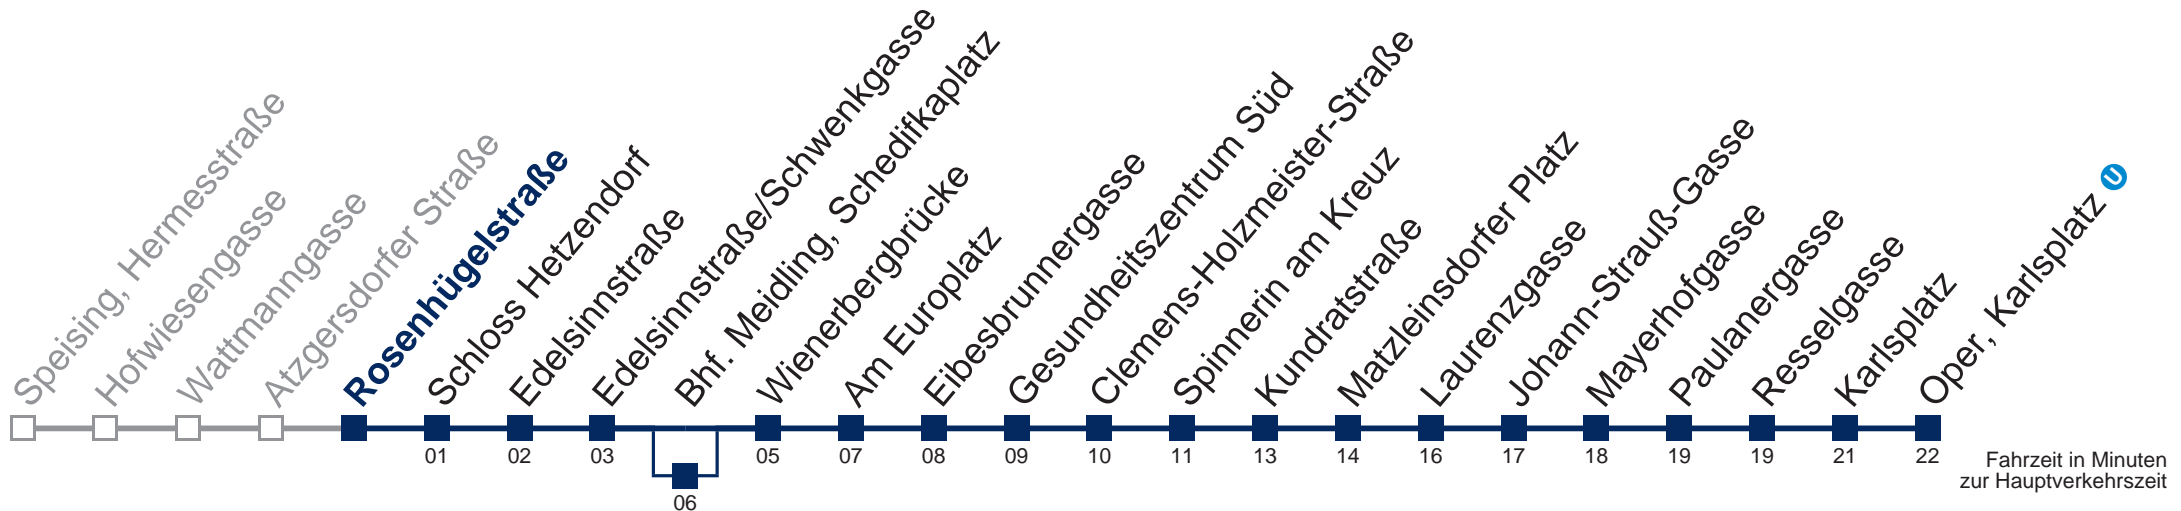

N62 Oper, Karlsplatz

Montag bis Freitag

0	28
1	05 35
2	05 35
3	05 35
4	05 35

Samstag, Sonn- und Feiertag

0	28|59
1	29|59
2	29|59
3	29|59
4	29

☐ über Bhf. Meidling, Schedifkaplatz

WienMobil

Kaufen Sie Ihre Tickets bequem mit der WienMobil-App.
Buy your tickets easily via our WienMobil app.

Der Kauf von Tickets ist im Fahrzeug mit 1.1.2018 nicht mehr möglich.
Bitte erwerben Sie Ihre Fahrkarten daher unbedingt vor Fahrtantritt.
Tickets are no longer available from your driver.
Please buy them before starting your trip, e.g. via our WienMobil app.

Auskunft Servicetelefon 01/7909 100
Änderungen vorbehalten