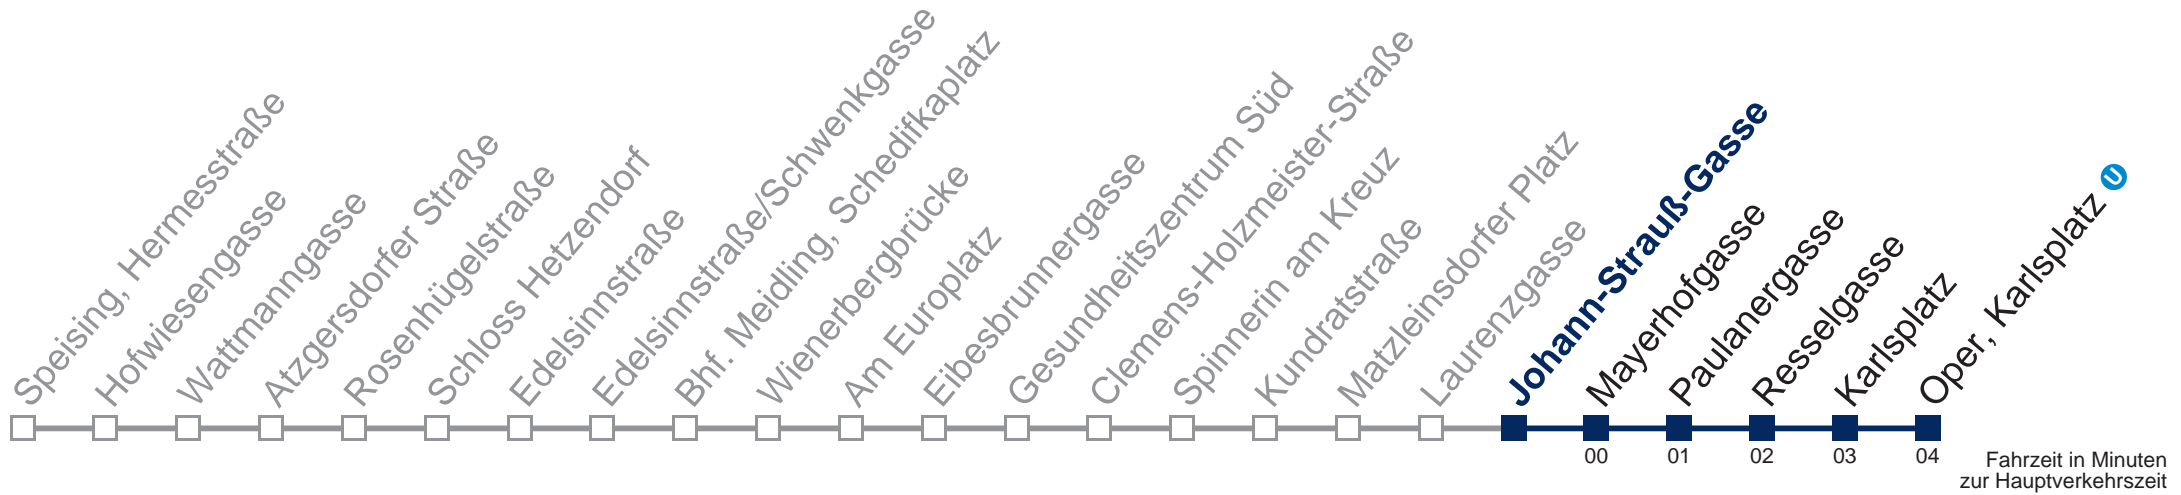

N62 Oper, Karlsplatz

Montag bis Freitag

0	45
1	22 52
2	22 52
3	22 52
4	22 52

Samstag, Sonn- und Feiertag

0	48
1	19 49
2	19 49
3	19 49
4	19 49

Kaufen Sie Ihre Tickets bequem mit der WienMobil-App.
Buy your tickets easily via our WienMobil app.

Der Kauf von Tickets ist im Fahrzeug mit 1.1.2018 nicht mehr möglich.

Bitte erwerben Sie Ihre Fahrkarten daher unbedingt vor Fahrtantritt.
Tickets are no longer available from your driver.
Please buy them before starting your trip, e.g. via our WienMobil app.

Auskunft Servicetelefon 01/7909 100

Änderungen vorbehalten