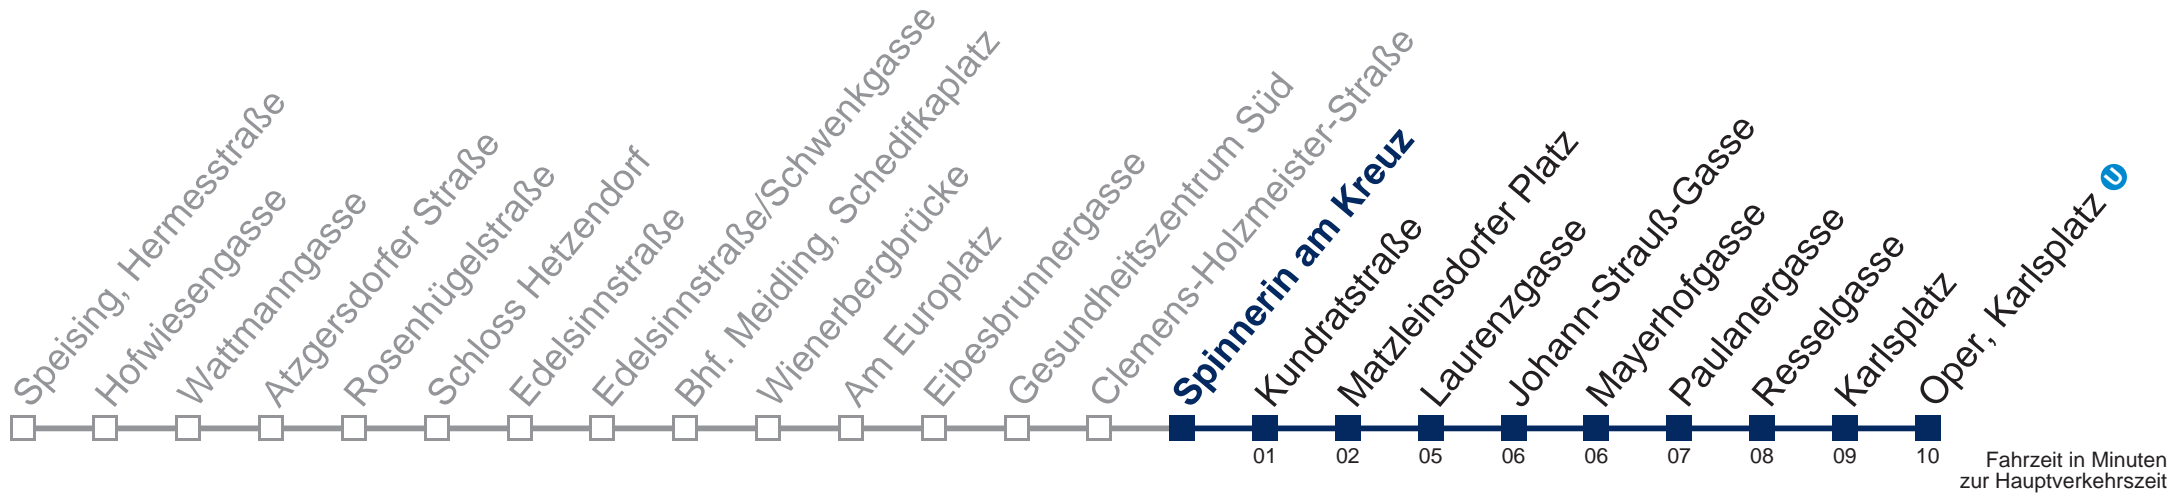

N62 Oper, Karlsplatz

Montag bis Freitag

0	39
1	16 46
2	16 46
3	16 46
4	16 46

Samstag, Sonn- und Feiertag

0	42
1	13 43
2	13 43
3	13 43
4	13 43

Kaufen Sie Ihre Tickets bequem mit der WienMobil-App.
Buy your tickets easily via our WienMobil app.

Der Kauf von Tickets ist im Fahrzeug mit 1.1.2018 nicht mehr möglich.

Bitte erwerben Sie Ihre Fahrkarten daher unbedingt vor Fahrtantritt.
Tickets are no longer available from your driver.
Please buy them before starting your trip, e.g. via our WienMobil app.

Auskunft Servicetelefon 01/7909 100

Änderungen vorbehalten