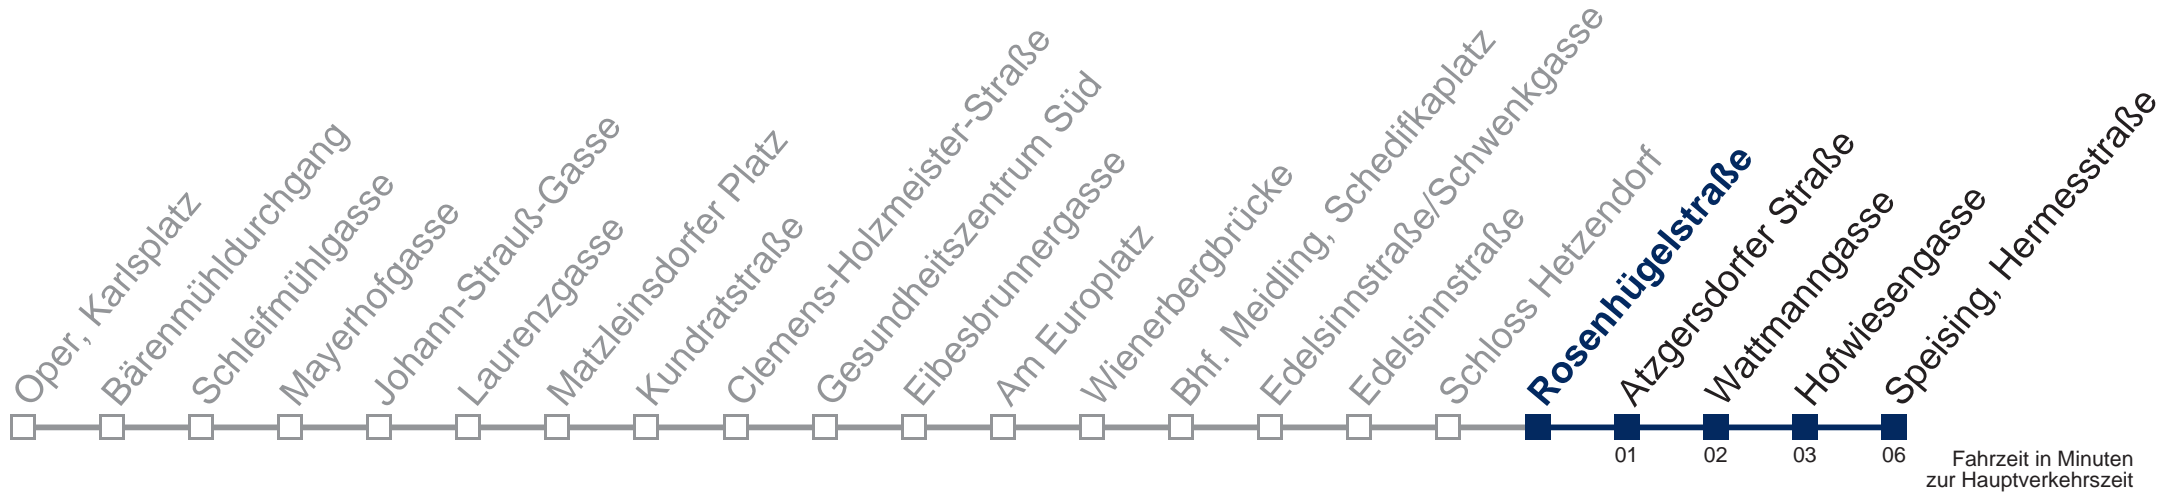

N62 Speising, Hermesstraße

Montag bis Freitag

- 1 24 54
- 2 24 54
- 3 24 54
- 4 24 54

Samstag, Sonn- und Feiertag

- 1 27 57
- 2 27 57
- 3 27 57
- 4 27 57

☐ bis Hofwiesengasse

WienMobil

Kaufen Sie Ihre Tickets bequem mit der WienMobil-App.
Buy your tickets easily via our WienMobil app.

Der Kauf von Tickets ist im Fahrzeug mit 1.1.2018 nicht mehr möglich.
Bitte erwerben Sie Ihre Fahrkarten daher unbedingt vor Fahrtantritt.
Tickets are no longer available from your driver.
Please buy them before starting your trip, e.g. via our WienMobil app.

Auskunft Servicetelefon 01/7909 100
Änderungen vorbehalten