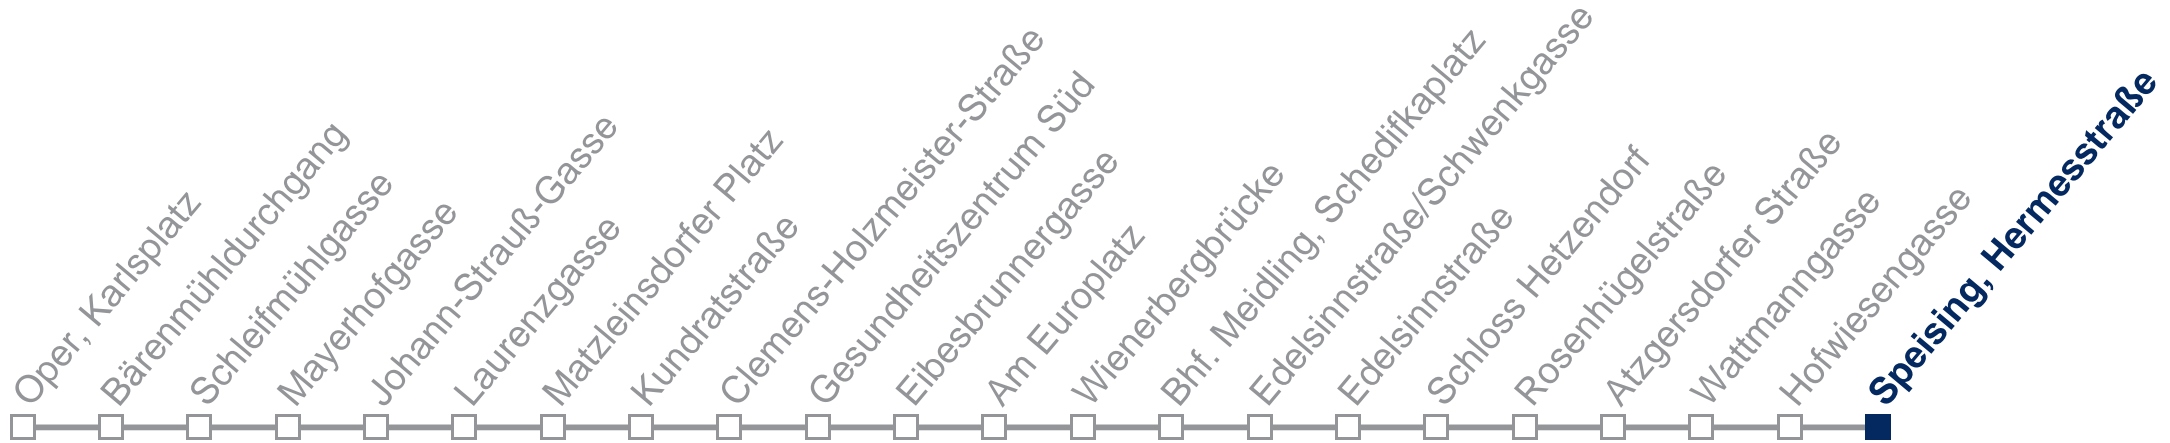

# N62 Speising, Hermesstraße

Fahrzeit in Minuten  
zur Hauptverkehrszeit