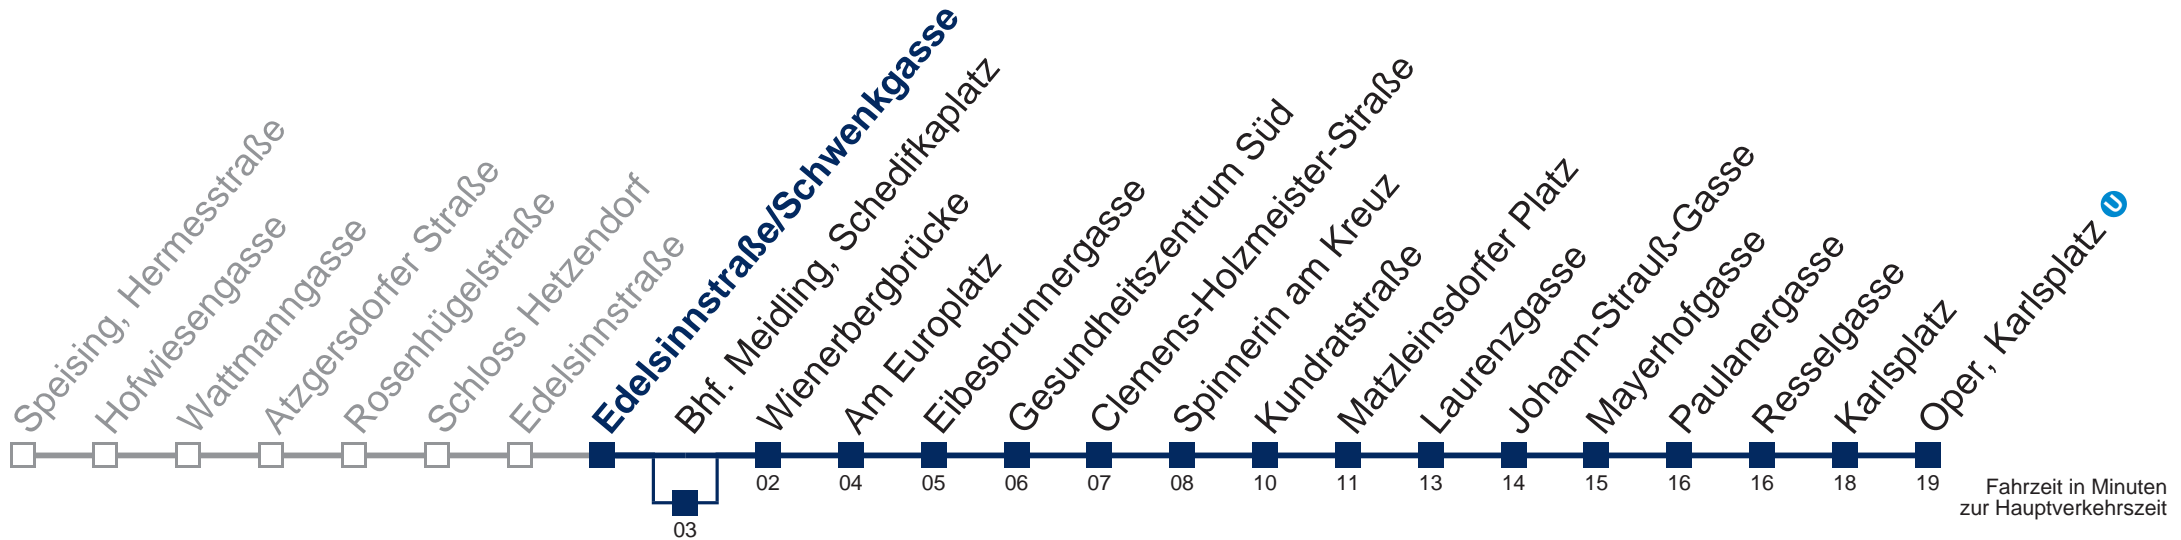

N62 Oper, Karlsplatz

Montag bis Freitag

0	31
1	08 38
2	08 38
3	08 38
4	08 38

Samstag, Sonn- und Feiertag

0	31
1	02 32
2	02 32
3	02 32
4	02 32

☐ über Bhf. Meidling, Schedifkaplatz

Kaufen Sie Ihre Tickets bequem mit der WienMobil-App.
Buy your tickets easily via our WienMobil app.

Der Kauf von Tickets ist im Fahrzeug mit 1.1.2018 nicht mehr möglich.

Bitte erwerben Sie Ihre Fahrkarten daher unbedingt vor Fahrtantritt.
Tickets are no longer available from your driver.
Please buy them before starting your trip, e.g. via our WienMobil app.

Auskunft Servicetelefon 01/7909 100

Änderungen vorbehalten