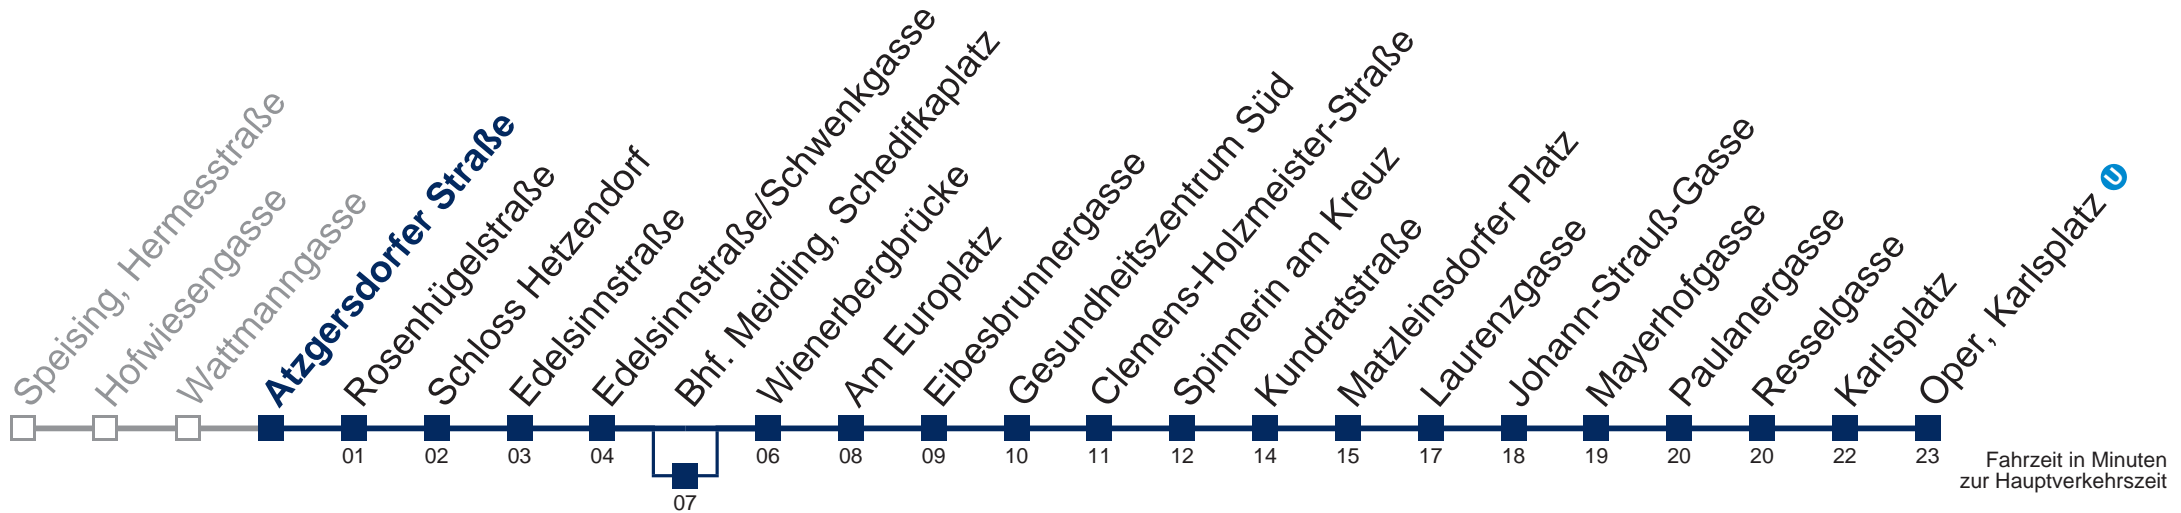

N62 Oper, Karlsplatz

Montag bis Freitag

0	27
1	04 34
2	04 34
3	04 34
4	04 34

Samstag, Sonn- und Feiertag

0	27 58
1	28 58
2	28 58
3	28 58
4	28

☐ über Bhf. Meidling, Schedifkaplatz

WienMobil

Kaufen Sie Ihre Tickets bequem mit der WienMobil-App.
Buy your tickets easily via our WienMobil app.

Der Kauf von Tickets ist im Fahrzeug mit 1.1.2018 nicht mehr möglich.
Bitte erwerben Sie Ihre Fahrkarten daher unbedingt vor Fahrtantritt.
Tickets are no longer available from your driver.
Please buy them before starting your trip, e.g. via our WienMobil app.

Auskunft Servicetelefon 01/7909 100
Änderungen vorbehalten