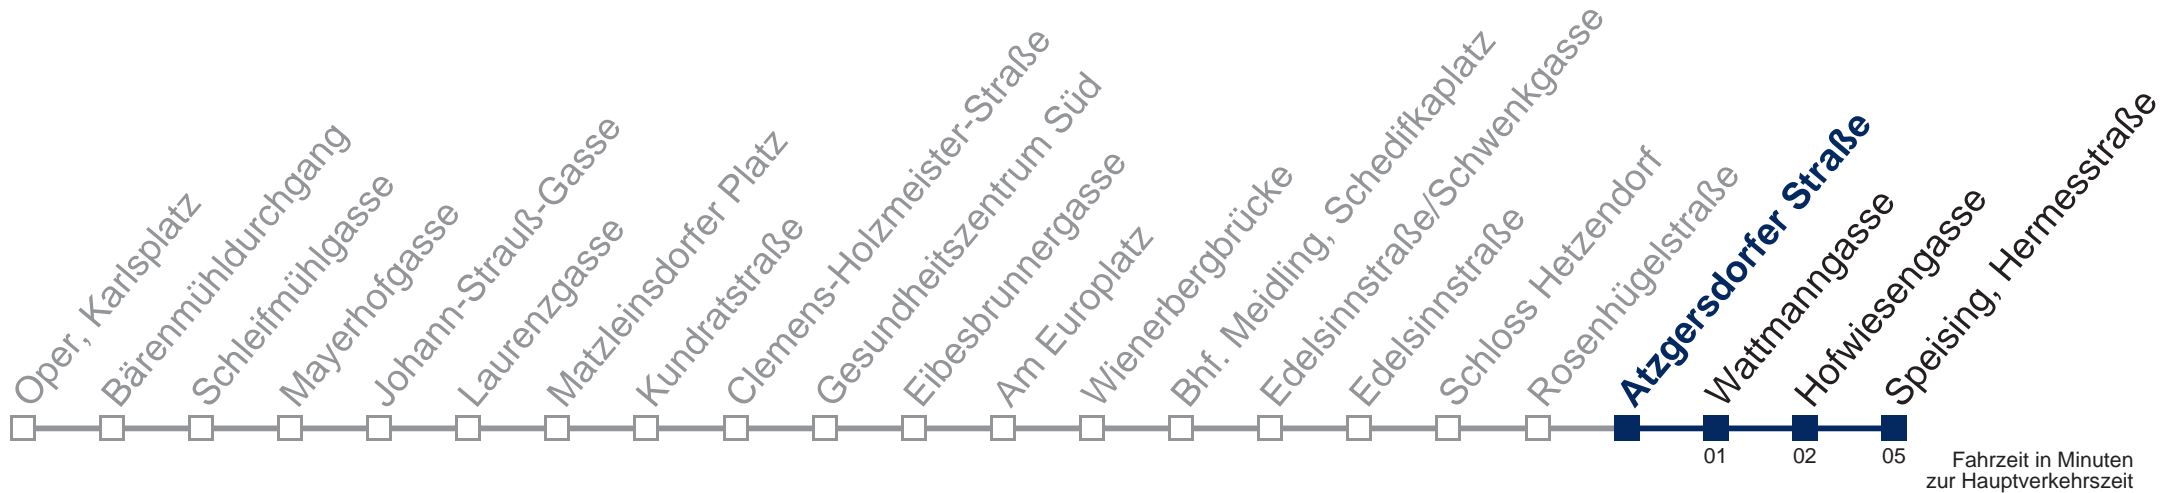

N62 Speising, Hermesstraße

Montag bis Freitag

- 1 25 55
- 2 25 55
- 3 25 55
- 4 25 55

Samstag, Sonn- und Feiertag

- 1 28 58
- 2 28 58
- 3 28 58
- 4 28 58

☐ bis Hofwiesengasse

WienMobil

Kaufen Sie Ihre Tickets bequem mit der WienMobil-App.
Buy your tickets easily via our WienMobil app.

Der Kauf von Tickets ist im Fahrzeug mit 1.1.2018 nicht mehr möglich.
Bitte erwerben Sie Ihre Fahrkarten daher unbedingt vor Fahrtantritt.
Tickets are no longer available from your driver.
Please buy them before starting your trip, e.g. via our WienMobil app.

Auskunft Servicetelefon 01/7909 100
Änderungen vorbehalten