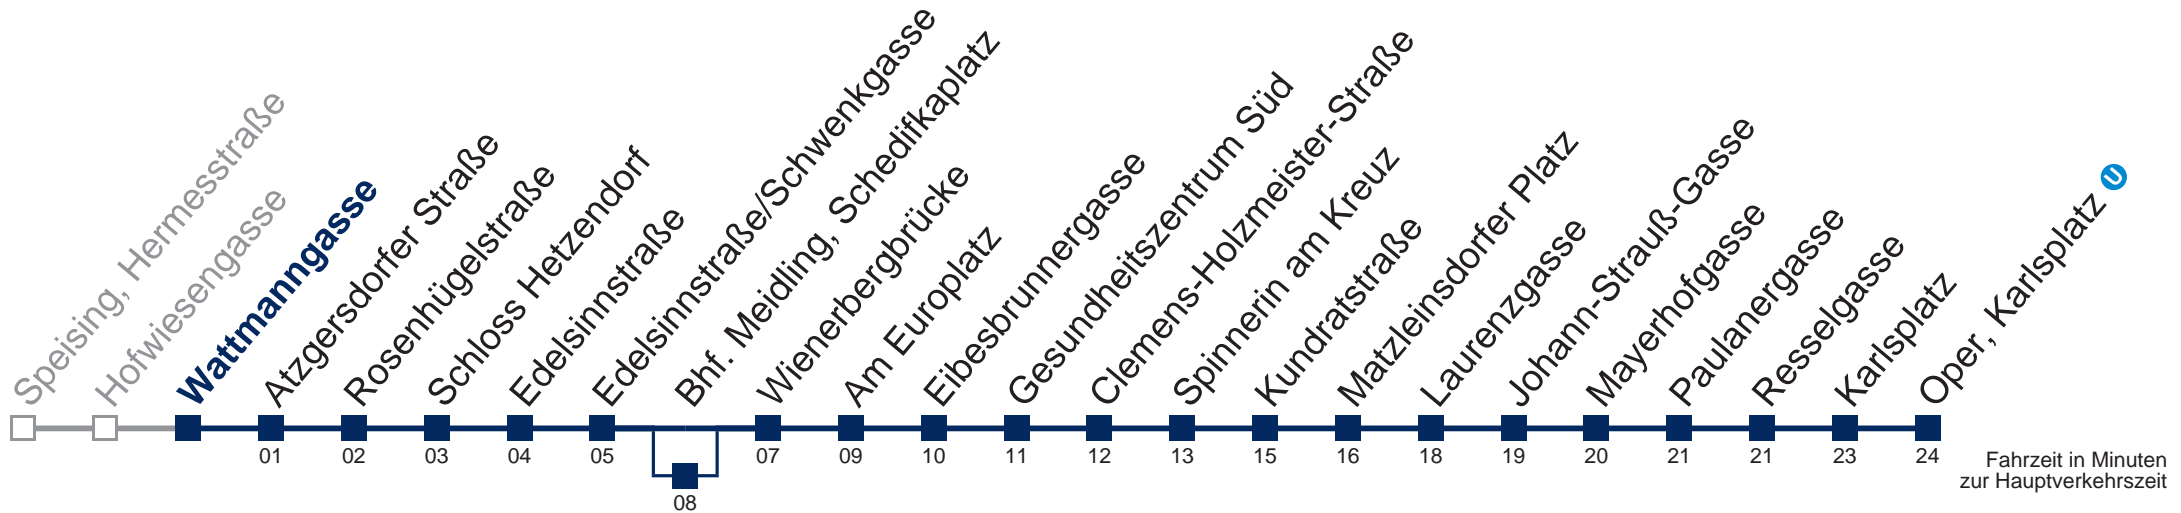

N62 Oper, Karlsplatz

Montag bis Freitag

0	26
1	03 33
2	03 33
3	03 33
4	03 33

Samstag, Sonn- und Feiertag

0	26 57
1	27 57
2	27 57
3	27 57
4	27

☐ über Bhf. Meidling, Schedifkaplatz

WienMobil

Kaufen Sie Ihre Tickets bequem mit der WienMobil-App.
Buy your tickets easily via our WienMobil app.

Der Kauf von Tickets ist im Fahrzeug mit 1.1.2018 nicht mehr möglich.
Bitte erwerben Sie Ihre Fahrkarten daher unbedingt vor Fahrtantritt.
Tickets are no longer available from your driver.
Please buy them before starting your trip, e.g. via our WienMobil app.

Auskunft Servicetelefon 01/7909 100
Änderungen vorbehalten