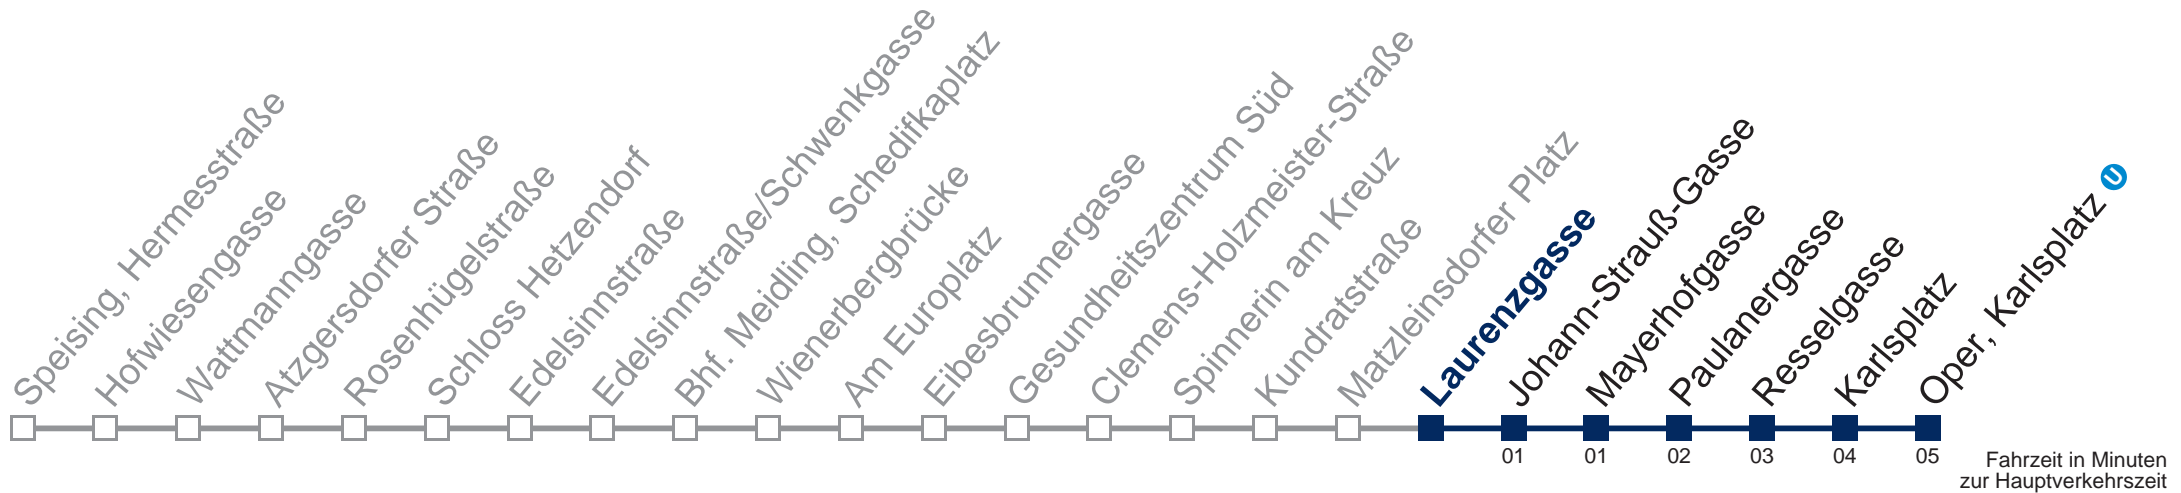

N62 Oper, Karlsplatz

Montag bis Freitag

0	44
1	21 51
2	21 51
3	21 51
4	21 51

Samstag, Sonn- und Feiertag

0	47
1	18 48
2	18 48
3	18 48
4	18 48

Kaufen Sie Ihre Tickets bequem mit der WienMobil-App.
Buy your tickets easily via our WienMobil app.

Der Kauf von Tickets ist im Fahrzeug mit 1.1.2018 nicht mehr möglich.

Bitte erwerben Sie Ihre Fahrkarten daher **unbedingt vor** Fahrtantritt.
Tickets are no longer available from your driver.
Please buy them **before** starting your trip, e.g. via our WienMobil app.

Auskunft Servicetelefon 01/7909 100
Änderungen vorbehalten