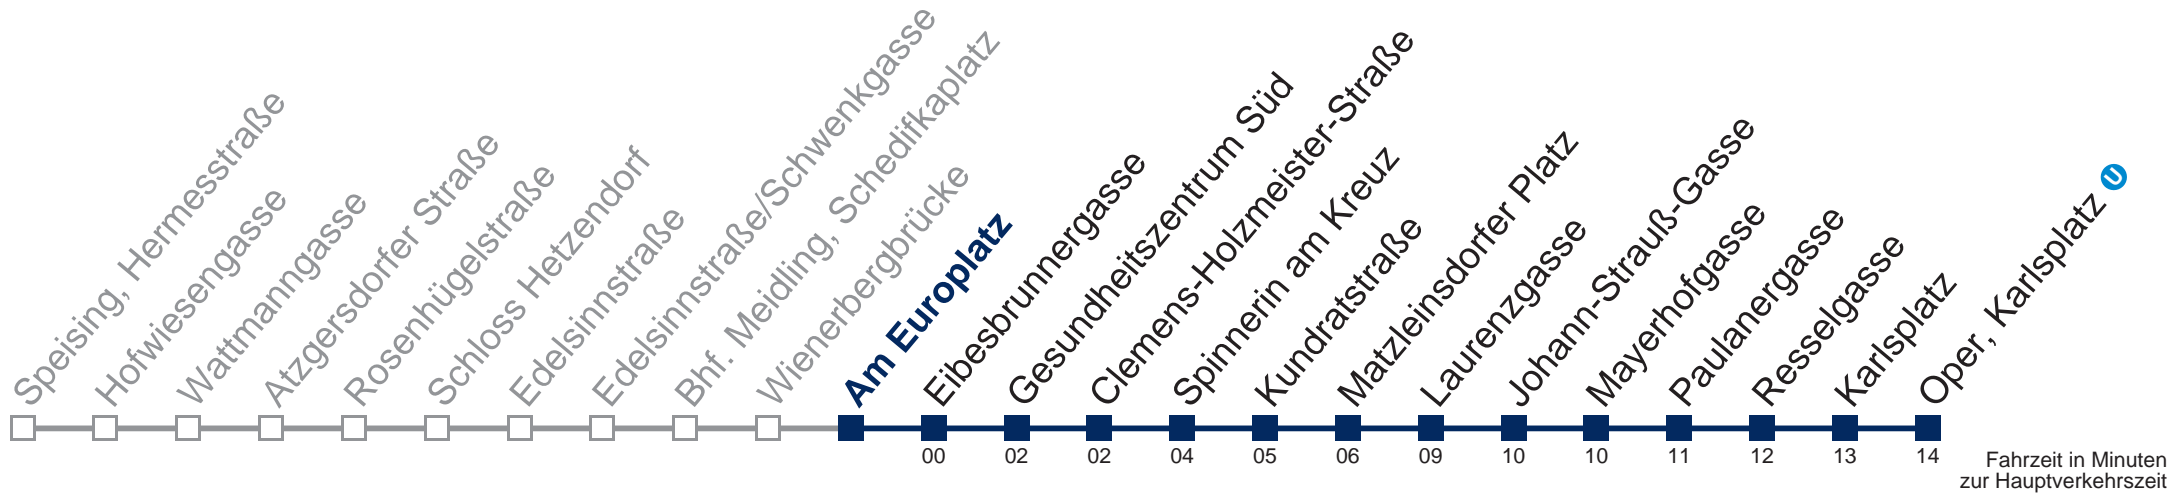

N62 Oper, Karlsplatz

Montag bis Freitag

0	35
1	12 42
2	12 42
3	12 42
4	12 42

Samstag, Sonn- und Feiertag

0	38
1	09 39
2	09 39
3	09 39
4	09 39

Kaufen Sie Ihre Tickets bequem mit der WienMobil-App.
Buy your tickets easily via our WienMobil app.

Der Kauf von Tickets ist im Fahrzeug mit 1.1.2018 nicht mehr möglich.

Bitte erwerben Sie Ihre Fahrkarten daher unbedingt vor Fahrtantritt.

Tickets are no longer available from your driver.

Please buy them before starting your trip, e.g. via our WienMobil app.

Auskunft Servicetelefon 01/7909 100

Änderungen vorbehalten