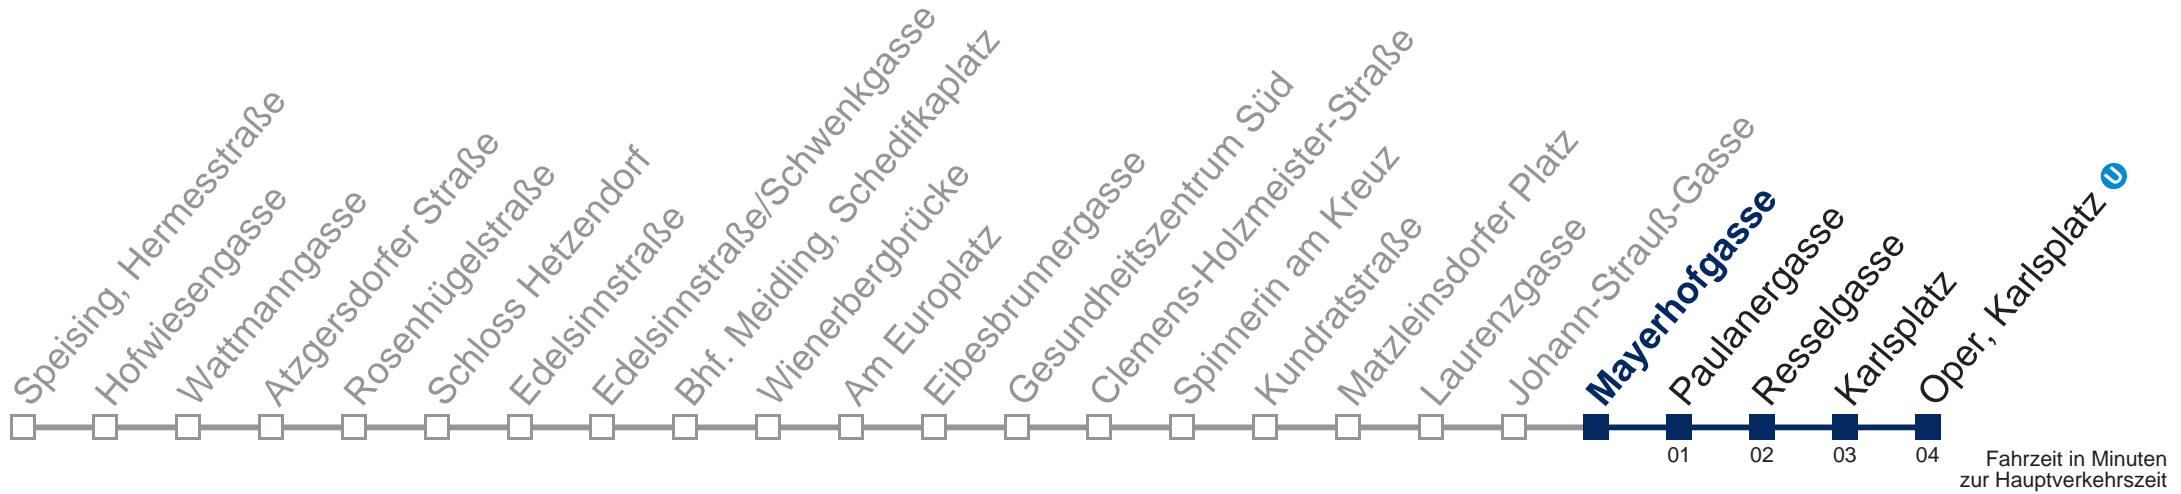

N62 Oper, Karlsplatz

Fahrzeit in Minuten
zur Hauptverkehrszeit

Montag bis Freitag

0	46
1	23 53
2	23 53
3	23 53
4	23 53

Samstag, Sonn- und Feiertag

0	48
1	19 49
2	19 49
3	19 49
4	19 49

Kaufen Sie Ihre Tickets bequem mit der WienMobil-App.
Buy your tickets easily via our WienMobil app.

Der Kauf von Tickets ist im Fahrzeug mit 1.1.2018 nicht mehr möglich.

Bitte erwerben Sie Ihre Fahrkarten daher unbedingt vor Fahrtantritt.

Tickets are no longer available from your driver.

Please buy them before starting your trip, e.g. via our WienMobil app.

Auskunft Servicetelefon 01/7909 100

Änderungen vorbehalten