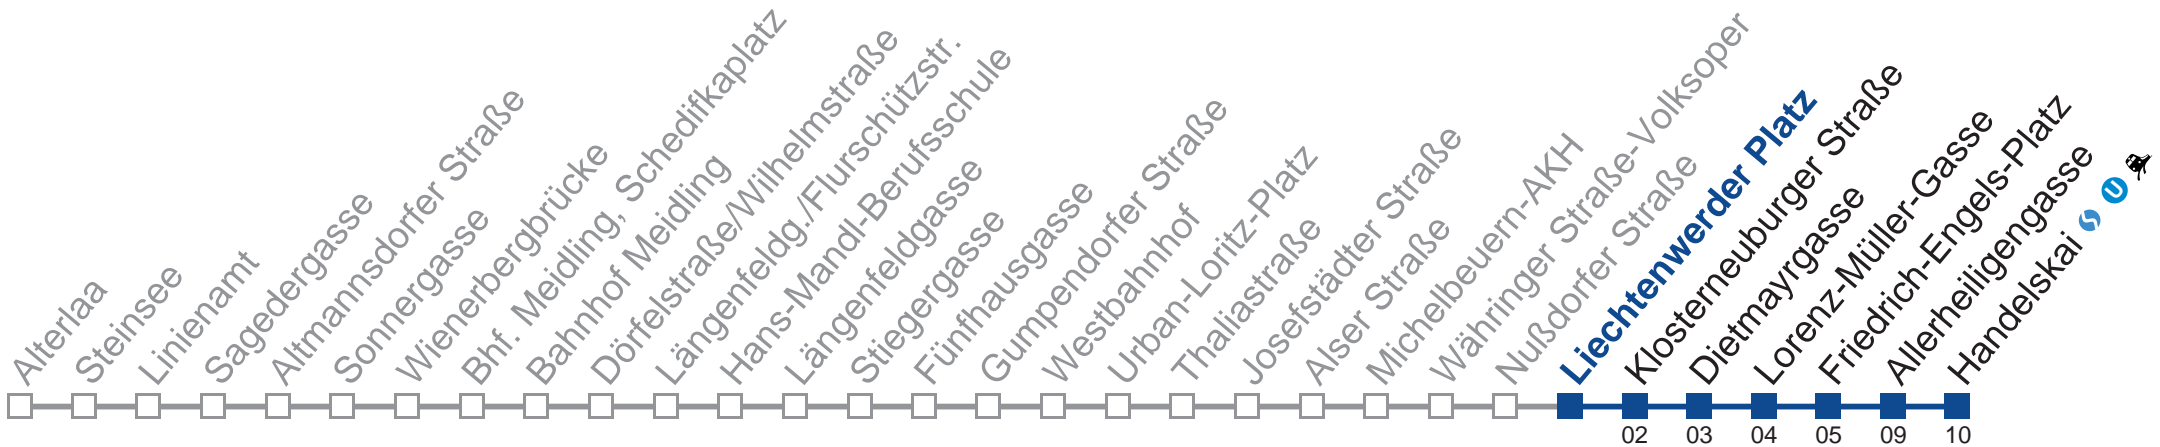

N64 Handelskai

Montag-Freitag (Schule)

- 0 37
- 1 07 29 59
- 2 29 59
- 3 29 59
- 4 29

Samstag, Sonn- und Feiertag

kein Betrieb

Vom 31.12. auf 1.1. kein Betrieb. Bitte benutzen Sie den Silvesternachtverkehr.

Holen Sie sich die aktuellen Abfahrtszeiten auf Ihr Handy!

m.qando.at/qr/00786

Auskunft
Wiener Linien Servicetelefon 01/7909 100
Änderungen vorbehalten