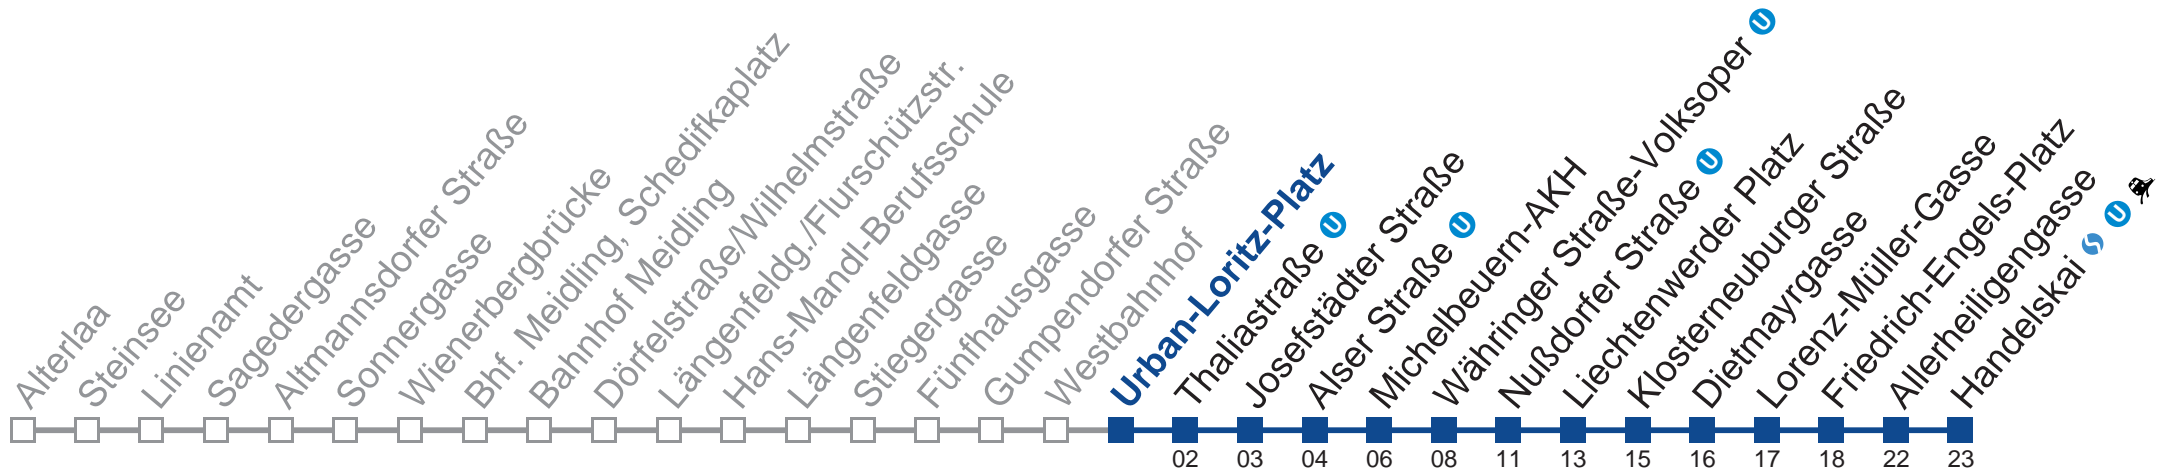

N64 Handelskai

Montag-Freitag (Schule)

- 1 16 46
- 2 16 46
- 3 16 46
- 4 16 **46**
- 5 **16**

Samstag, Sonn- und Feiertag

kein Betrieb

Vom 31.12. auf 1.1. kein Betrieb. Bitte benutzen Sie den Silvesternachtverkehr.

□ bis Thaliastraße   ■ bis Nußdorfer Straße

Holen Sie sich die aktuellen Abfahrtszeiten auf Ihr Handy!
m.qando.at/qr/01413

Auskunft
Wiener Linien Servicetelefon 01/7909 100
Änderungen vorbehalten