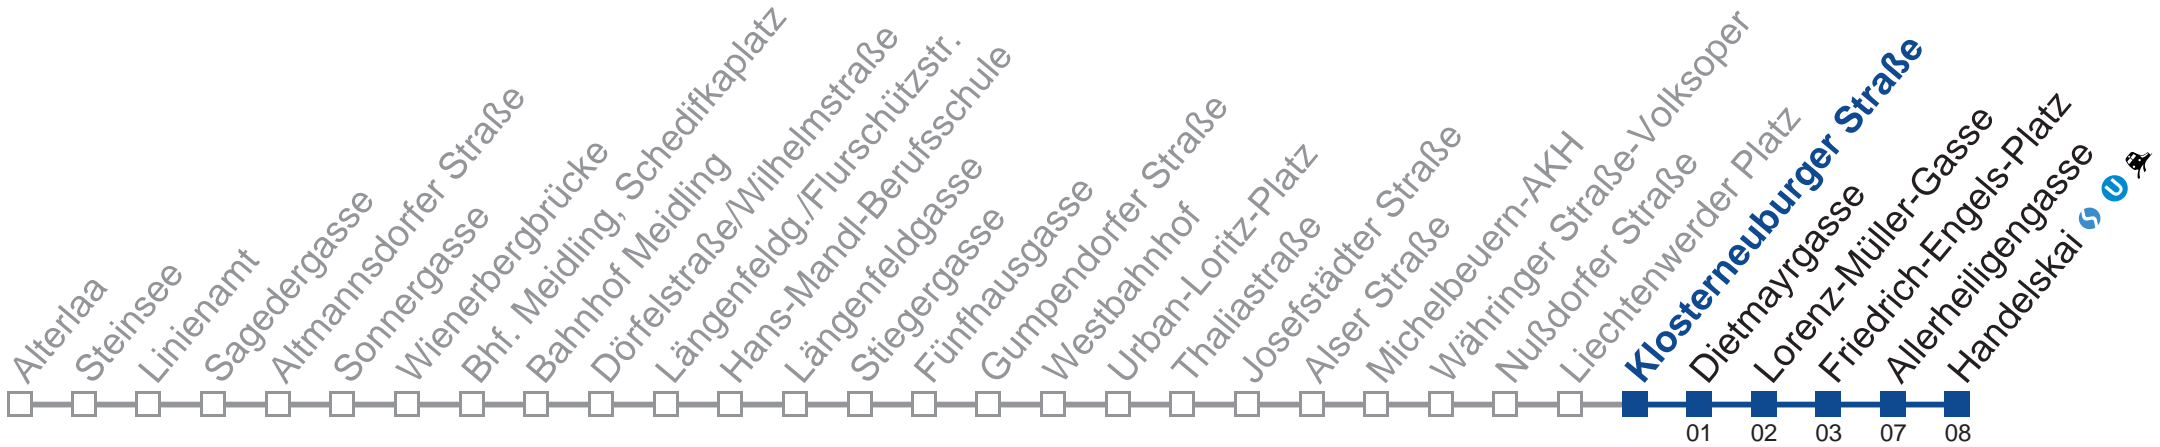

N64 Handelskai

Montag-Freitag (Schule)

0	40
1	10 31
2	01 31
3	01 31
4	01 31

Samstag, Sonn- und Feiertag

kein Betrieb

Vom 31.12. auf 1.1. kein Betrieb. Bitte benutzen Sie den Silvesternachtverkehr.

Holen Sie sich die aktuellen Abfahrtszeiten auf Ihr Handy!
m.qando.at/qr/00692

Auskunft
Wiener Linien Servicetelefon 01/7909 100
Änderungen vorbehalten