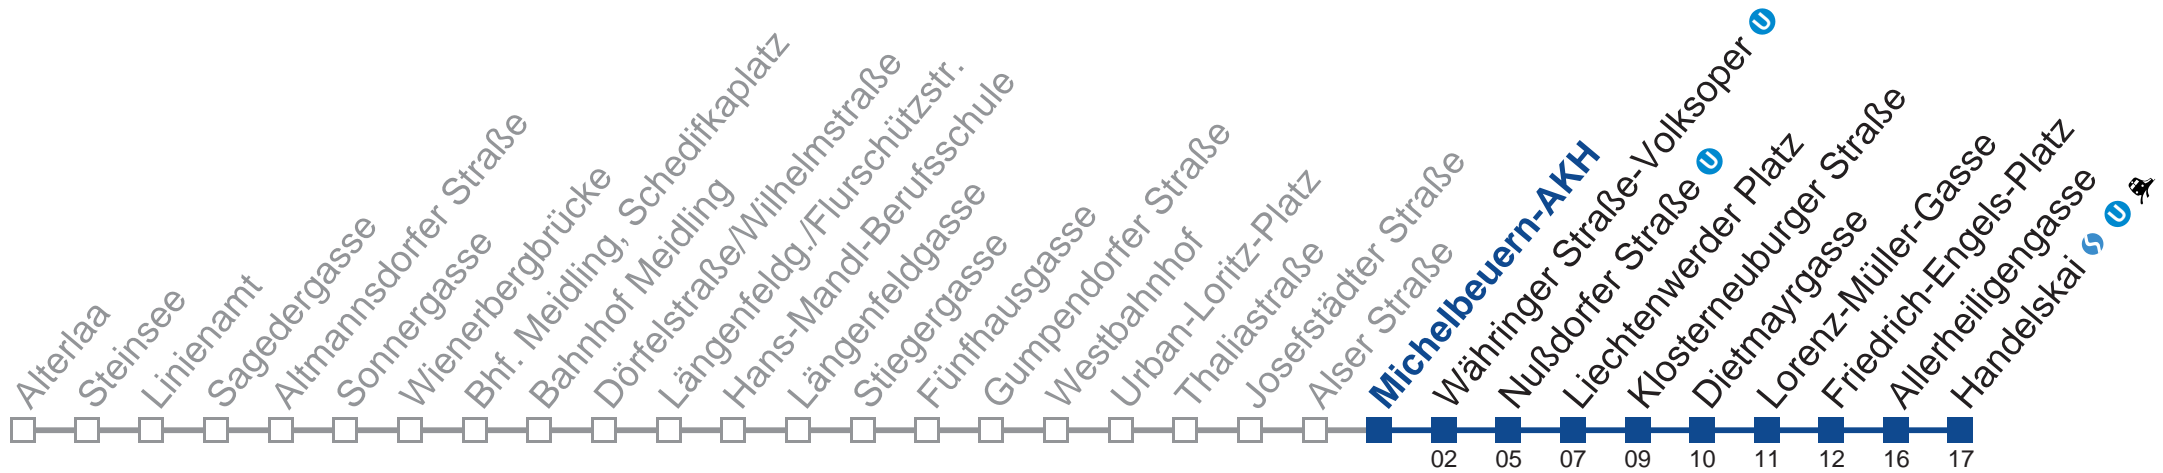

N64 Handelskai

Montag-Freitag (Schule)

- 0 30
- 1 00 22 52
- 2 22 52
- 3 22 52
- 4 22 52

Samstag, Sonn- und Feiertag

kein Betrieb

Vom 31.12. auf 1.1. kein Betrieb. Bitte benutzen Sie den Silvesternachtverkehr.

☐ bis Nußdorfer Straße

Holen Sie sich die aktuellen Abfahrtszeiten auf Ihr Handy!

m.qando.at/qr/00874