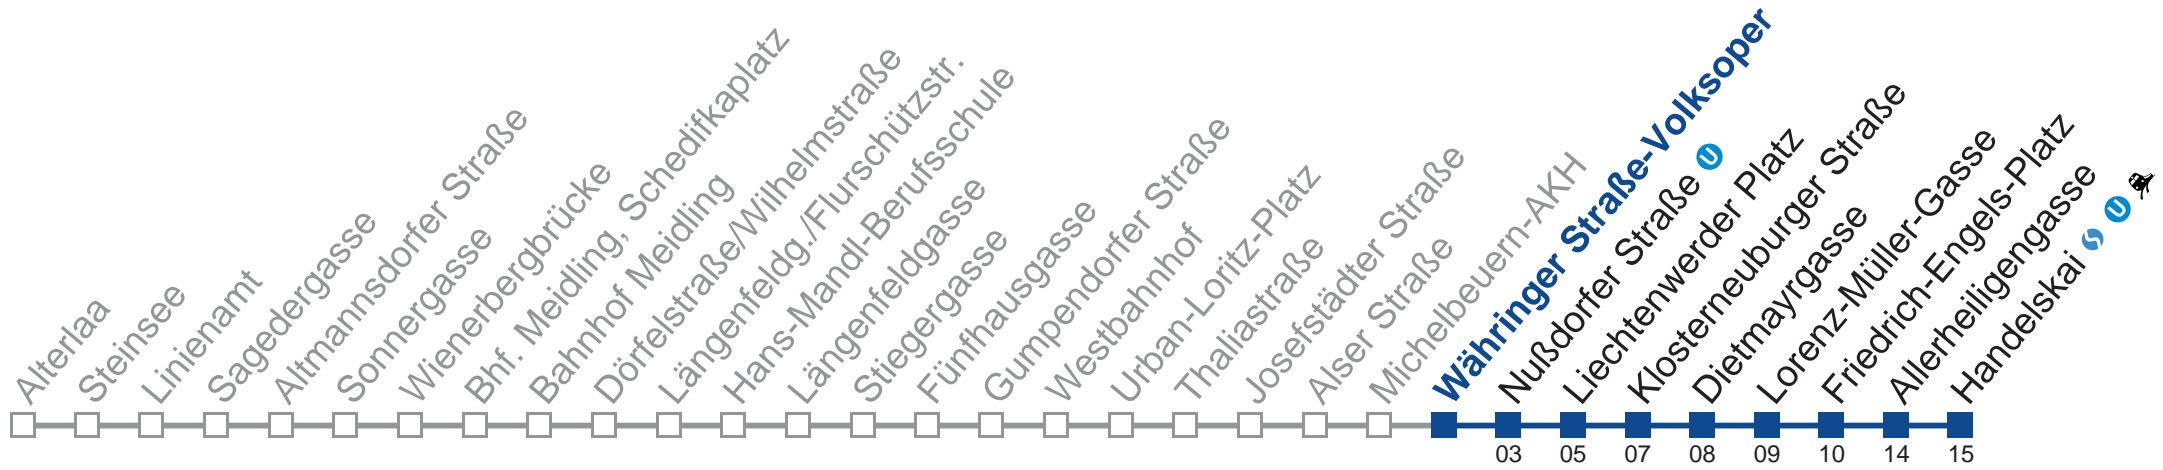

kein Betrieb

Vom 31.12. auf 1.1. kein Betrieb. Bitte benutzen Sie den Silvesternachtverkehr.

☐ bis Nußdorfer Straße

Holen Sie sich die aktuellen Abfahrtszeiten auf Ihr Handy!

m.qando.at/qr/00874

N64 Handelskai