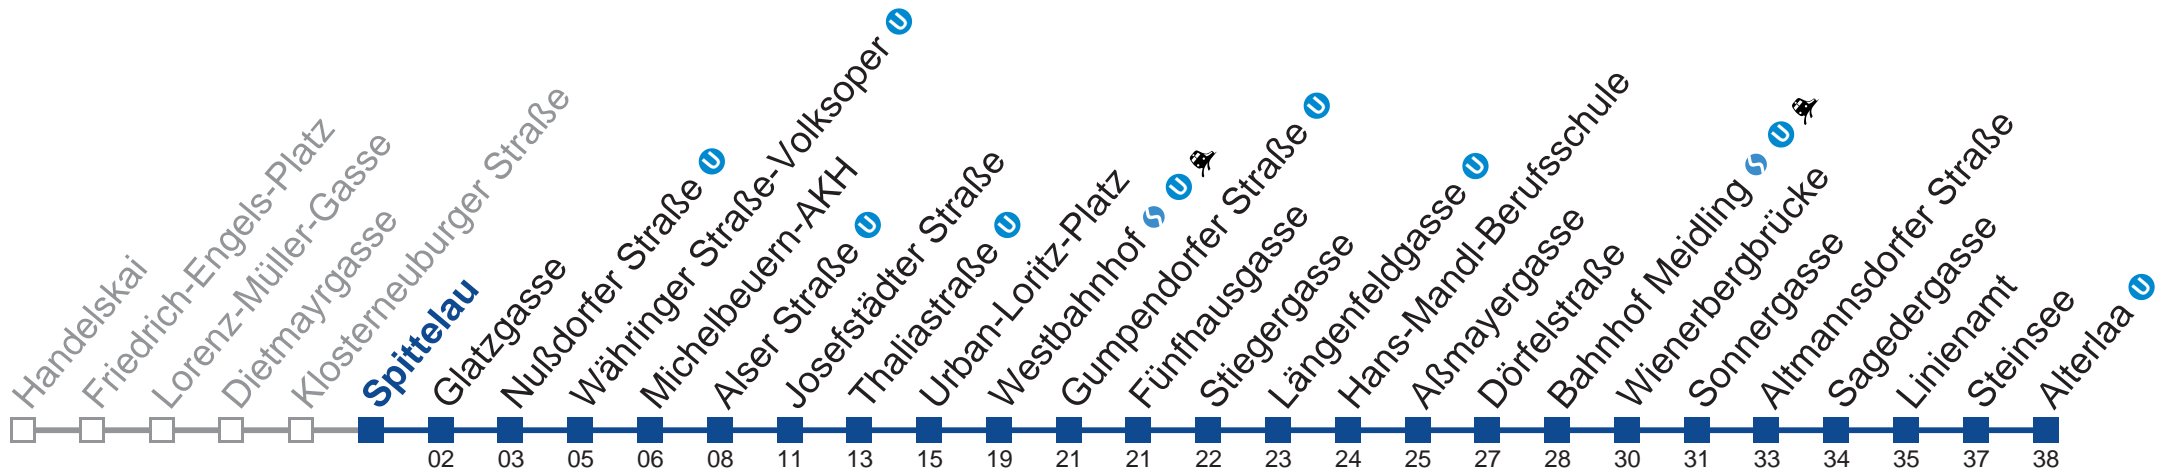

N64 Alterlaa

Montag-Freitag (Schule)

Samstag, Sonn- und Feiertag

- 0 57
- 1 27 57
- 2 27 57
- 3 27 57
- 4 27 57

kein Betrieb

Vom 31.12. auf 1.1. kein Betrieb. Bitte benutzen Sie den Silvesternachtverkehr.

bis Thaliastraße

Holen Sie sich die aktuellen Abfahrtszeiten auf Ihr Handy!

m.qando.at/qr/01062

Auskunft
Wiener Linien Servicetelefon 01/7909 100
Änderungen vorbehalten