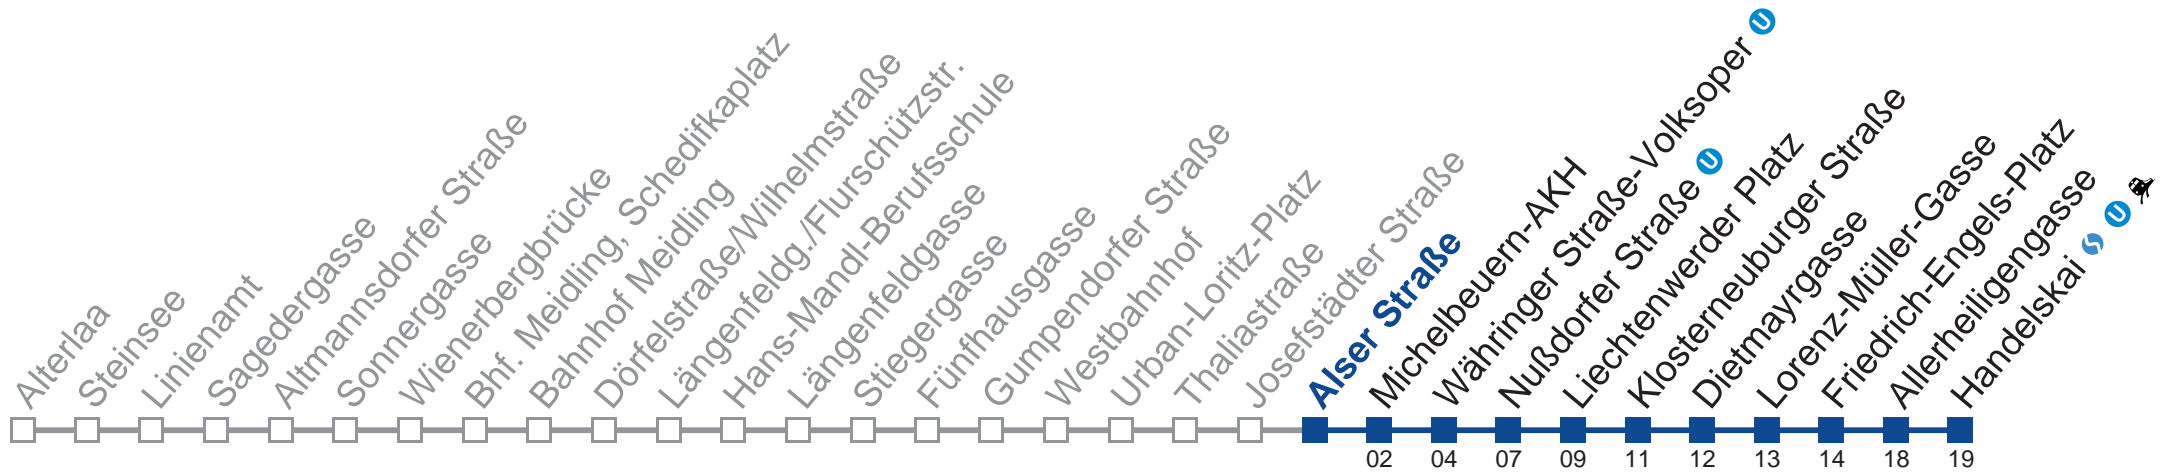

N64 Handelskai

Montag-Freitag (Schule)

- 0 28 58
- 1 20 50
- 2 20 50
- 3 20 50
- 4 20 50

Samstag, Sonn- und Feiertag

kein Betrieb

Vom 31.12. auf 1.1. kein Betrieb. Bitte benutzen Sie den Silvesternachtverkehr.

☐ bis Nußdorfer Straße

Holen Sie sich die aktuellen Abfahrtszeiten auf Ihr Handy!

m.qando.at/qr/00027