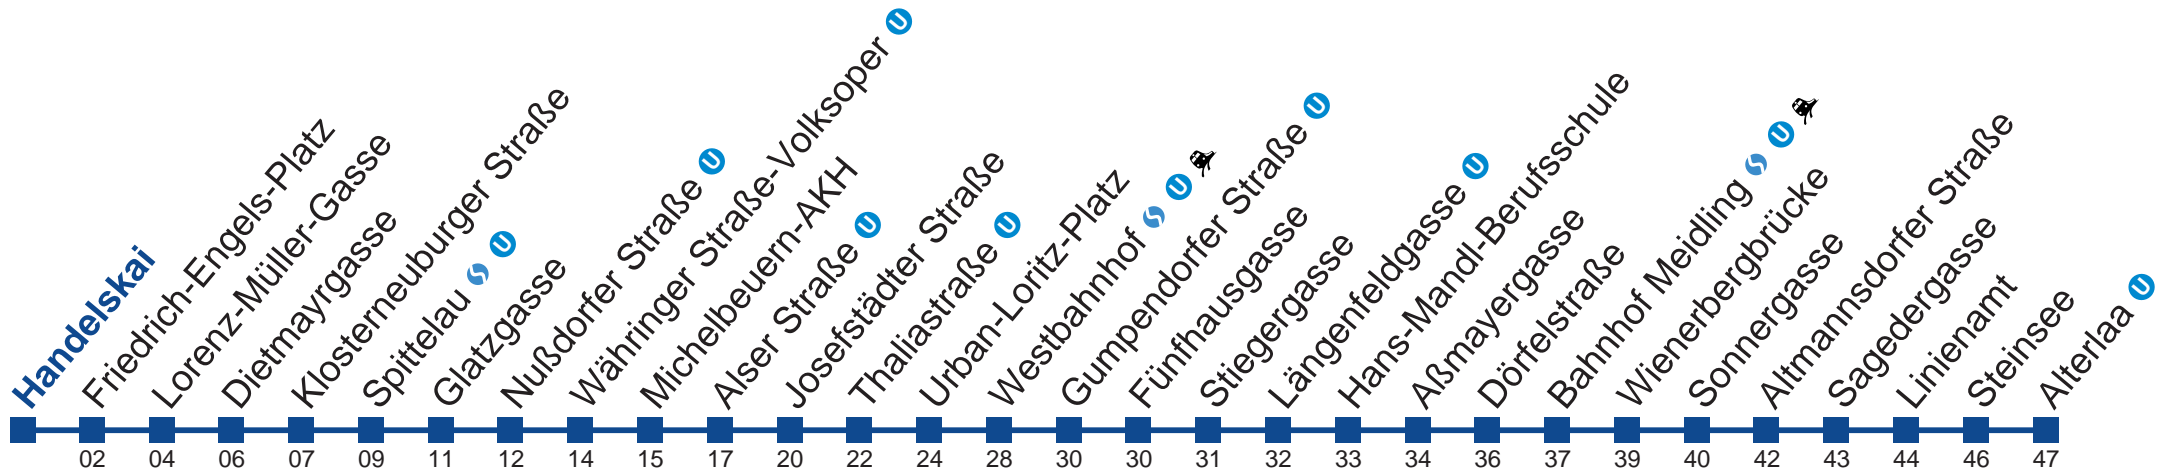

N64 Alterlaa U

Montag-Freitag (Schule)

Samstag, Sonn- und Feiertag

- 0 48
- 1 18 48
- 2 18 48
- 3 18 48
- 4 18|48

kein Betrieb

Vom 31.12. auf 1.1. kein Betrieb. Bitte benutzen Sie den Silvesternachtverkehr.
 bis Thaliastraße U