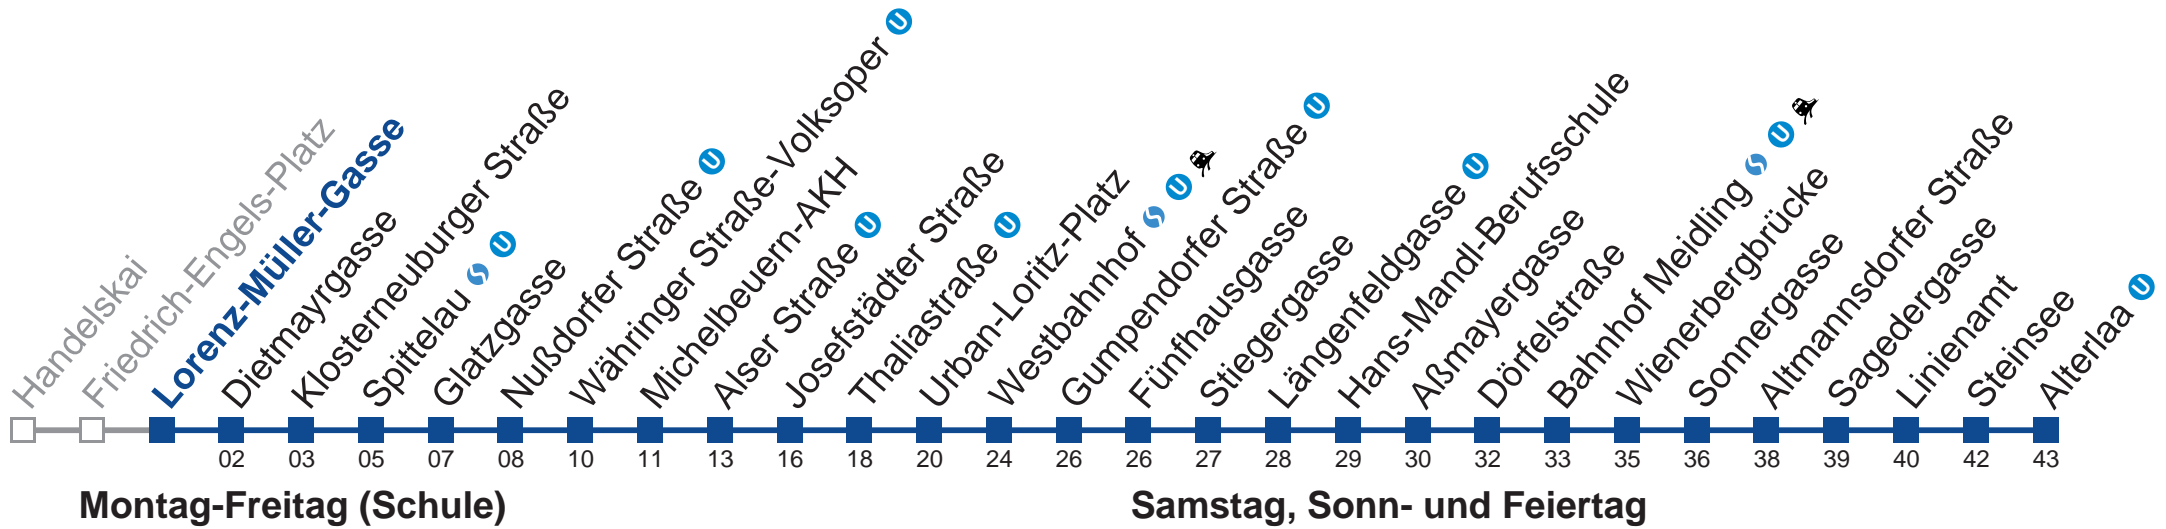

kein Betrieb

Vom 31.12. auf 1.1. kein Betrieb. Bitte benutzen Sie den Silvesternachtverkehr.

 bis Thaliastraße 

Holen Sie sich die aktuellen Abfahrtszeiten auf Ihr Handy!

m.qando.at/qr/00363

Auskunft
 Wiener Linien Servicetelefon 01/7909 100
 Änderungen vorbehalten

N64 Alterlaa

0	52
1	22 52
2	22 52
3	22 52
4	22 52

kein Betrieb

Vom 31.12. auf 1.1. kein Betrieb. Bitte benutzen Sie den Silvesternachtverkehr.
 bis Thaliastraße 

Holen Sie sich die aktuellen Abfahrtszeiten auf Ihr Handy!
m.qando.at/qr/01666