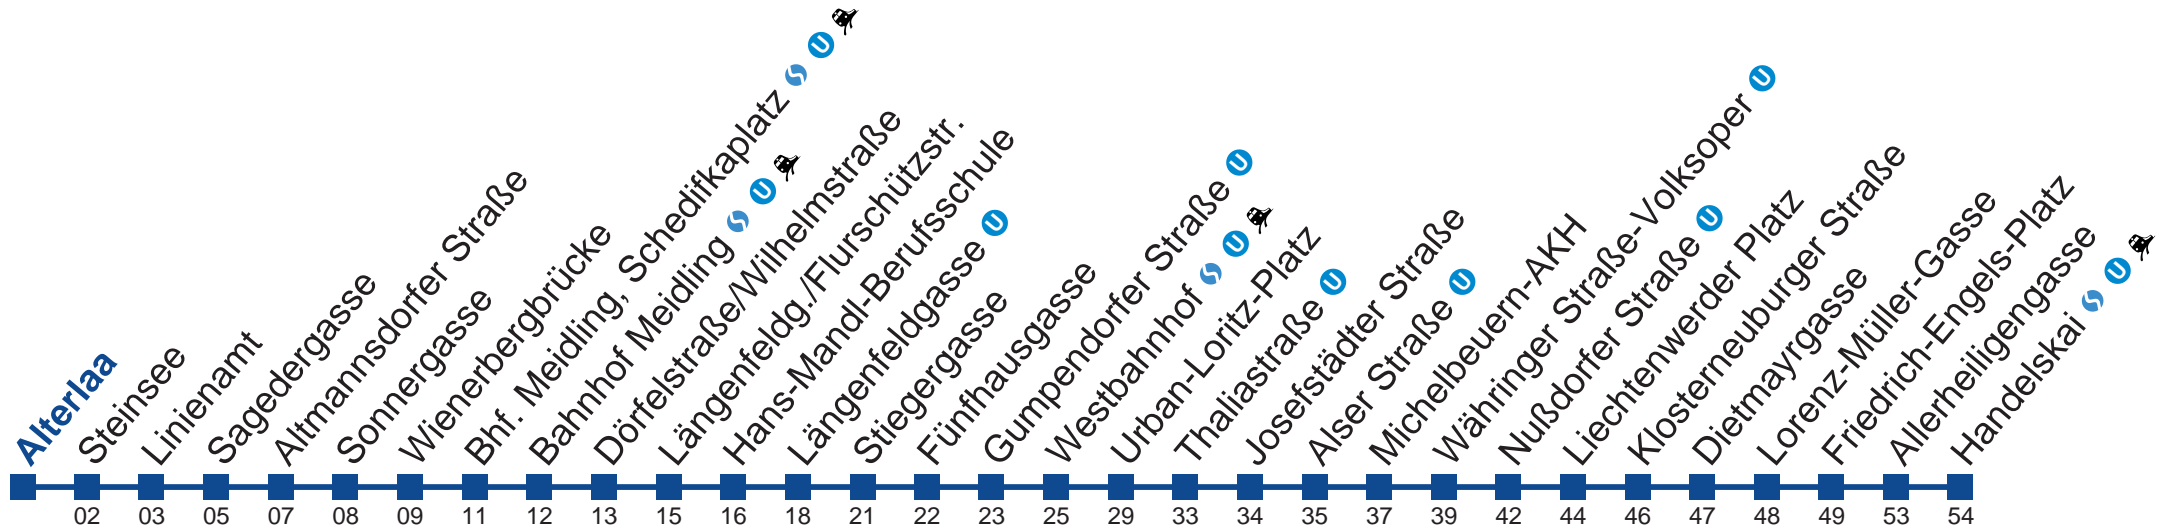

N64 Handelskai

Montag-Freitag (Schule)

Samstag, Sonn- und Feiertag

- 1 15 45
- 2 15 45
- 3 15 45
- 4 15 45

kein Betrieb

Vom 31.12. auf 1.1. kein Betrieb. Bitte benutzen Sie den Silvesternachtverkehr.

bis Thaliastraße
  bis Nußdorfer Straße

Holen Sie sich die aktuellen Abfahrtszeiten auf Ihr Handy!

m.qando.at/qr/01499