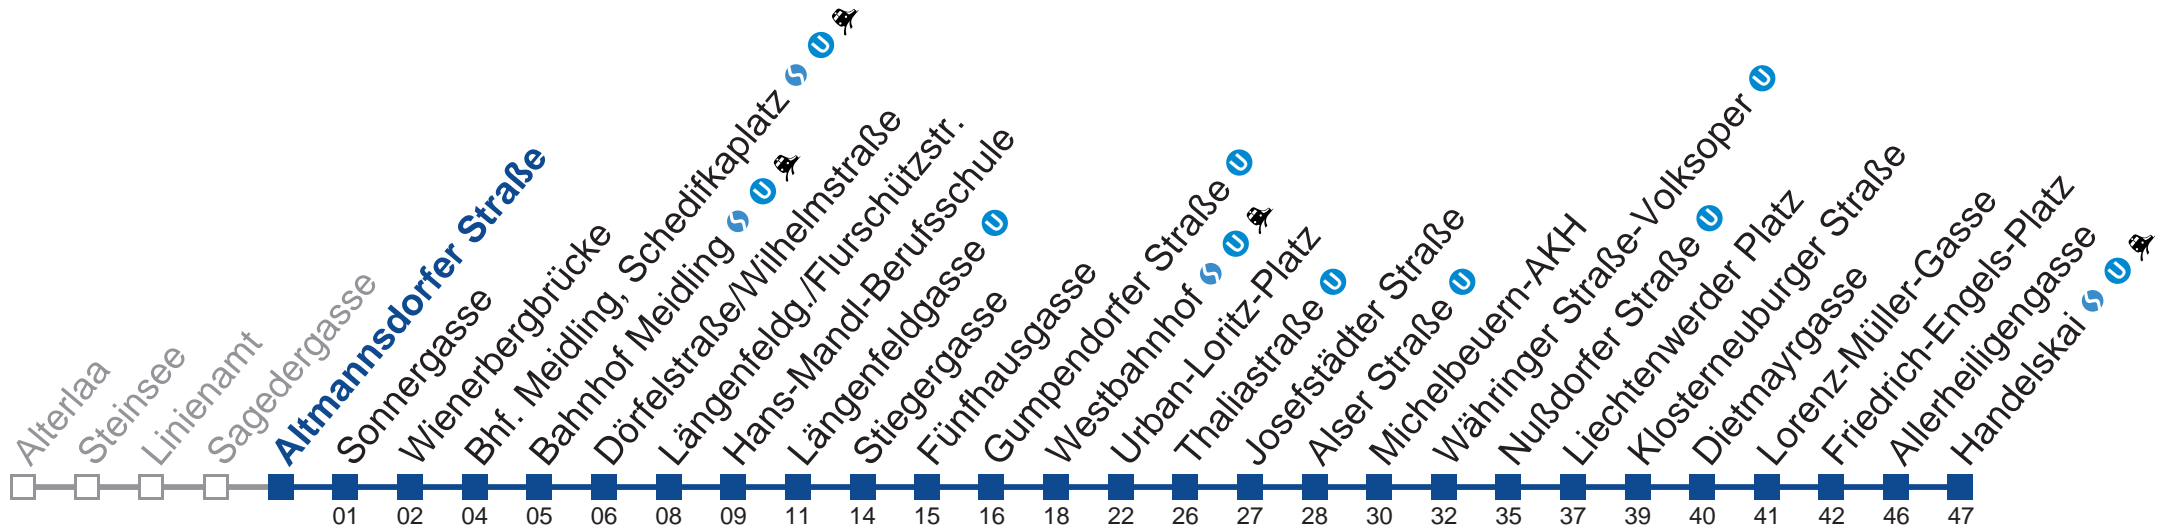

N64 Handelskai

Montag-Freitag (Schule)

Samstag, Sonn- und Feiertag

- 1 22 52
- 2 22 52
- 3 22 52
- 4 22 52

kein Betrieb

Vom 31.12. auf 1.1. kein Betrieb. Bitte benutzen Sie den Silvesternachtverkehr.

□ bis Thaliastraße U   ■ bis Nußdorfer Straße U

Holen Sie sich die aktuellen Abfahrtszeiten auf Ihr Handy!
m.qando.at/qr/00035