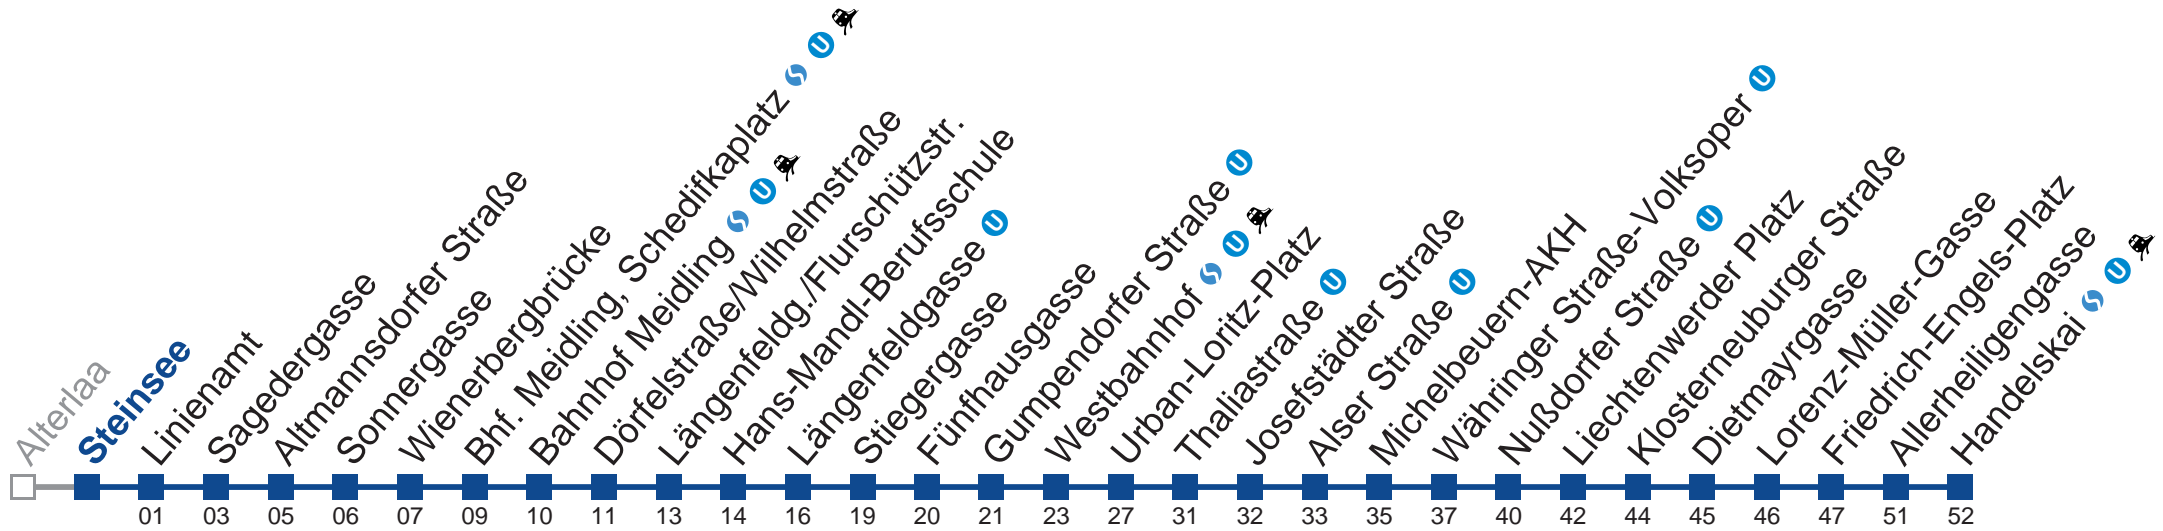

N64 Handelskai

Montag-Freitag (Schule)

Samstag, Sonn- und Feiertag

- 1 17 47
- 2 17 47
- 3 17 47
- 4 17 47

kein Betrieb

Vom 31.12. auf 1.1. kein Betrieb. Bitte benutzen Sie den Silvesternachtverkehr.

□ bis Thaliastraße U   ■ bis Nußdorfer Straße U

Holen Sie sich die aktuellen Abfahrtszeiten auf Ihr Handy!
m.qando.at/qr/01319