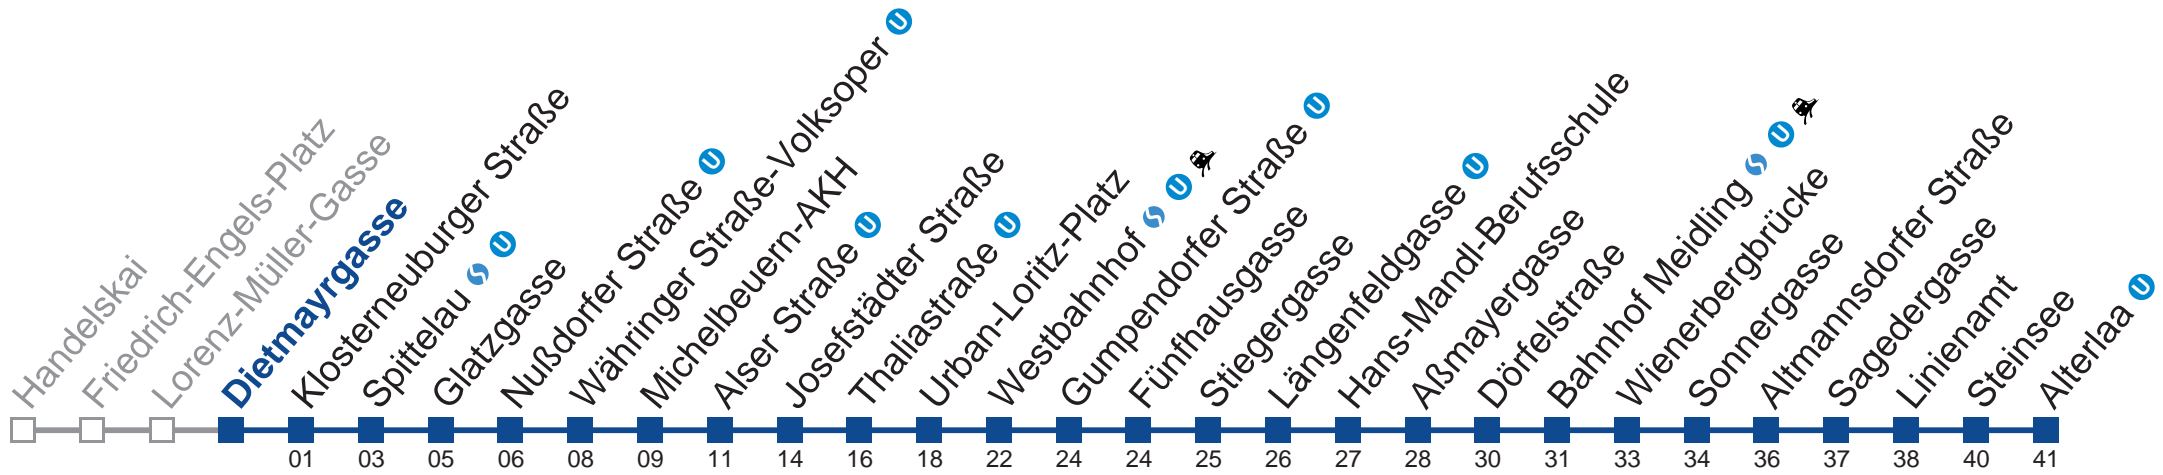

N64 Alterlaa U

Montag-Freitag (Schule)

Samstag, Sonn- und Feiertag

- 0 54
- 1 24 54
- 2 24 54
- 3 24 54
- 4 24 54

kein Betrieb

Vom 31.12. auf 1.1. kein Betrieb. Bitte benutzen Sie den Silvesternachtverkehr.

□ bis Thaliastraße U

Holen Sie sich die aktuellen Abfahrtszeiten auf Ihr Handy!
m.qando.at/qr/00229

Auskunft
Wiener Linien Servicetelefon 01/7909 100
Änderungen vorbehalten