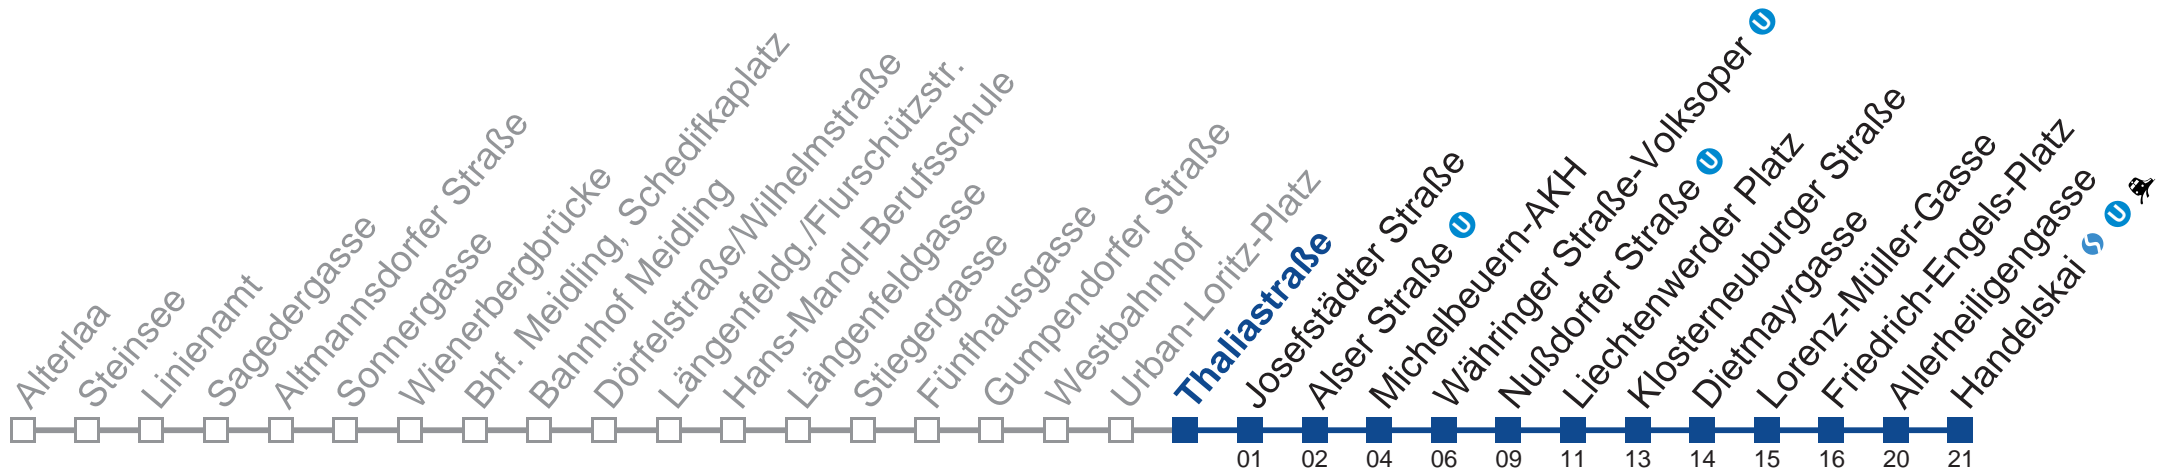

N64 Handelskai

Montag-Freitag (Schule)

0	26 56
1	18 48
2	18 48
3	18 48
4	18 48

Samstag, Sonn- und Feiertag

kein Betrieb

Vom 31.12. auf 1.1. kein Betrieb. Bitte benutzen Sie den Silvesternachtverkehr.

☐ bis Nußdorfer Straße

Holen Sie sich die aktuellen Abfahrtszeiten auf Ihr Handy!
m.qando.at/qr/01372

Auskunft
Wiener Linien Servicetelefon 01/7909 100
Änderungen vorbehalten