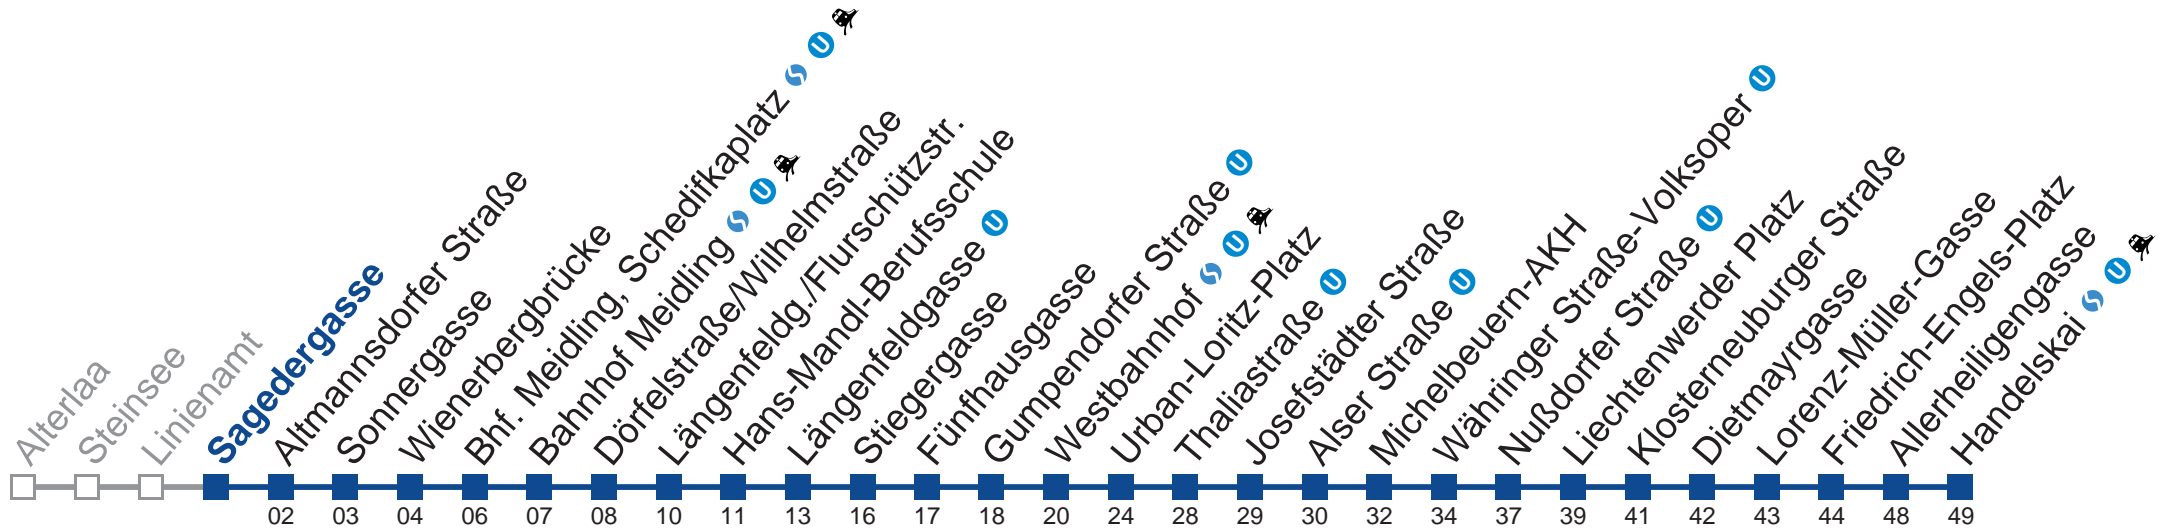

N64 Handelskai

Montag-Freitag (Schule)

Samstag, Sonn- und Feiertag

- 1 20 50
- 2 20 50
- 3 20 50
- 4 20 50

kein Betrieb

Vom 31.12. auf 1.1. kein Betrieb. Bitte benutzen Sie den Silvesternachtverkehr.

□ bis Thaliastraße   ■ bis Nußdorfer Straße

Holen Sie sich die aktuellen Abfahrtszeiten auf Ihr Handy!
m.qando.at/qr/01139