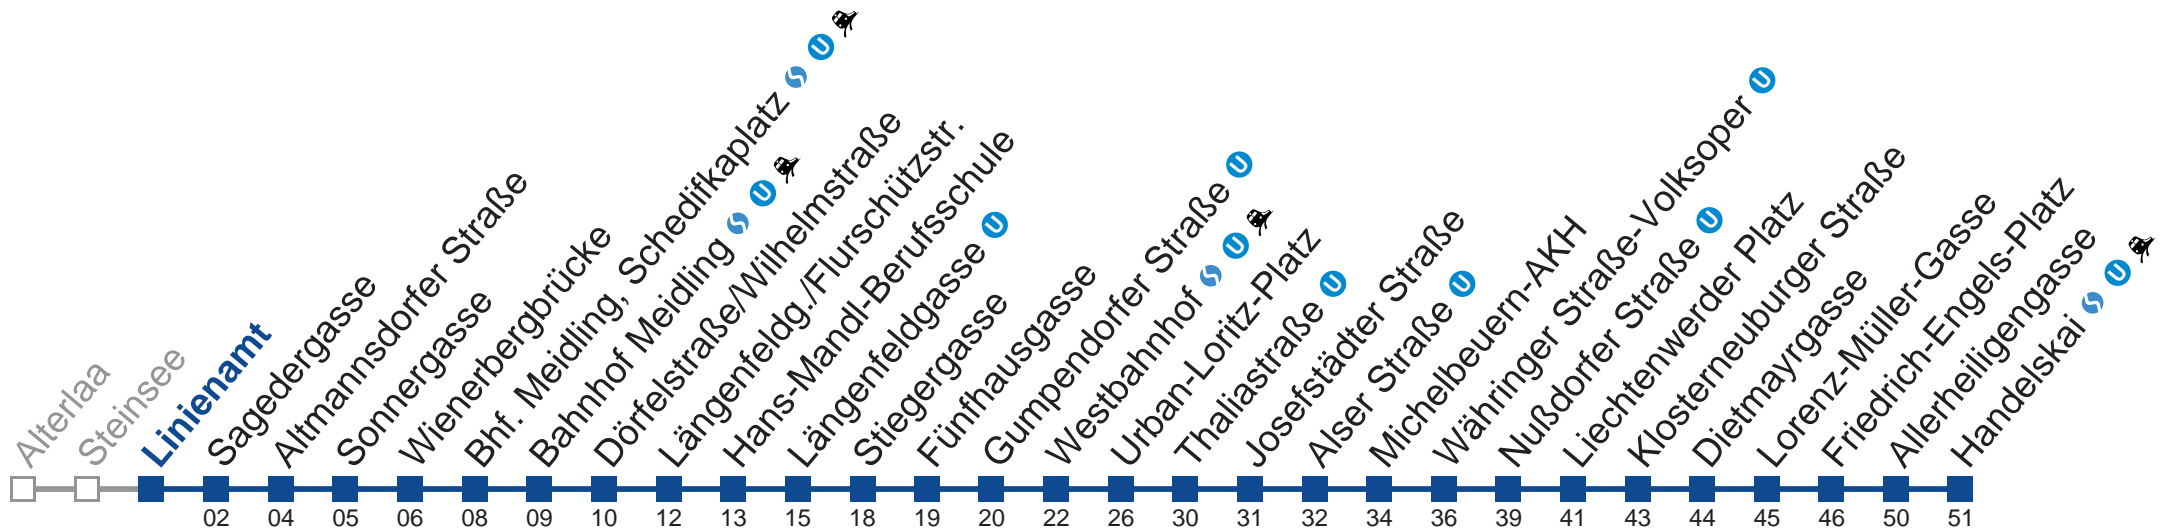

N64 Handelskai

Montag-Freitag (Schule)

Samstag, Sonn- und Feiertag

- 1 18 48
- 2 18 48
- 3 18 48
- 4 18 48

kein Betrieb

Vom 31.12. auf 1.1. kein Betrieb. Bitte benutzen Sie den Silvesternachtverkehr.

bis Thaliastraße   bis Nußdorfer Straße

Holen Sie sich die aktuellen Abfahrtszeiten auf Ihr Handy!
m.qando.at/qr/00801