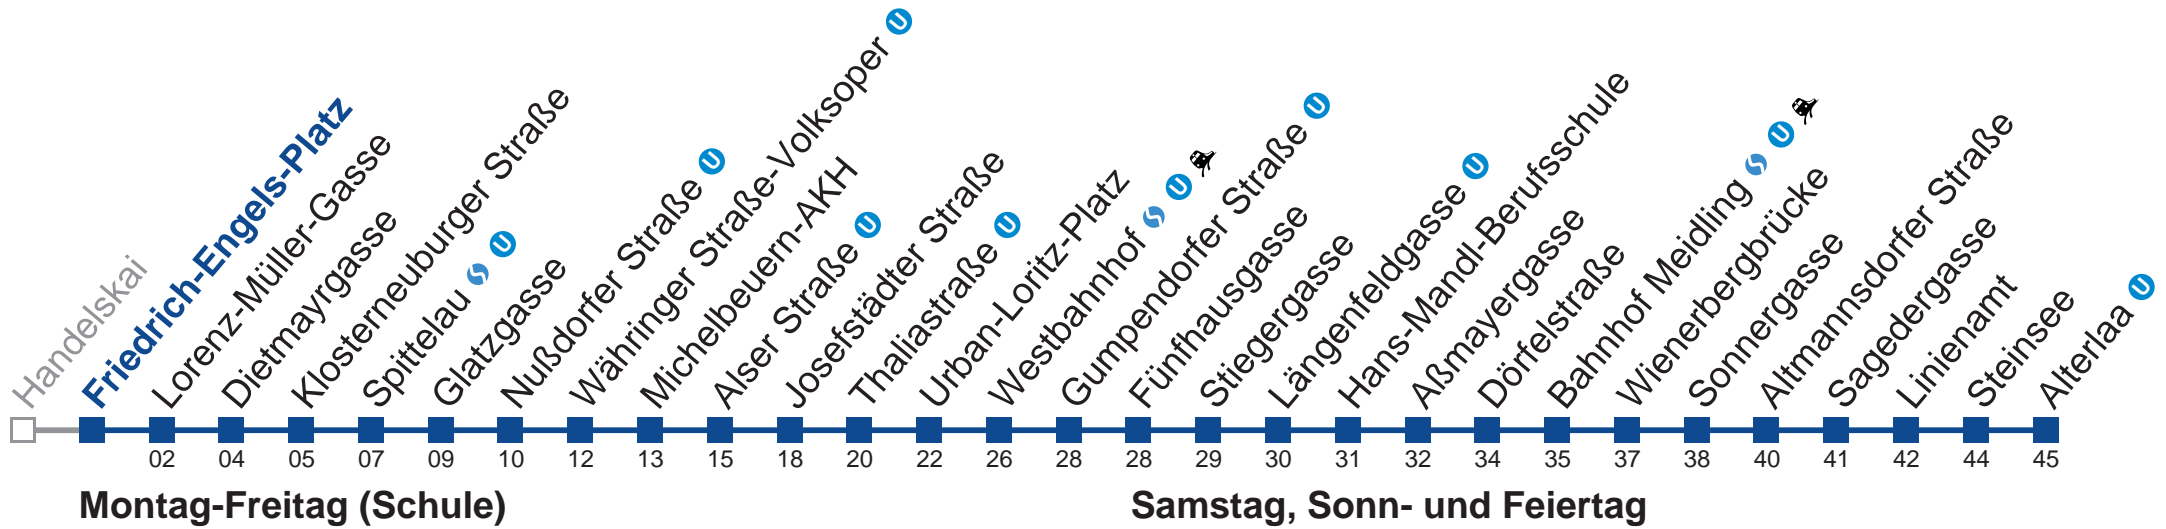

N64 Alterlaa

0	50
1	20 50
2	20 50
3	20 50
4	20 50

kein Betrieb

Vom 31.12. auf 1.1. kein Betrieb. Bitte benutzen Sie den Silvesternachtverkehr.

bis Thaliastraße

Holen Sie sich die aktuellen Abfahrtszeiten auf Ihr Handy!

m.qando.at/qr/00363

Auskunft
Wiener Linien Servicetelefon 01/7909 100
Änderungen vorbehalten