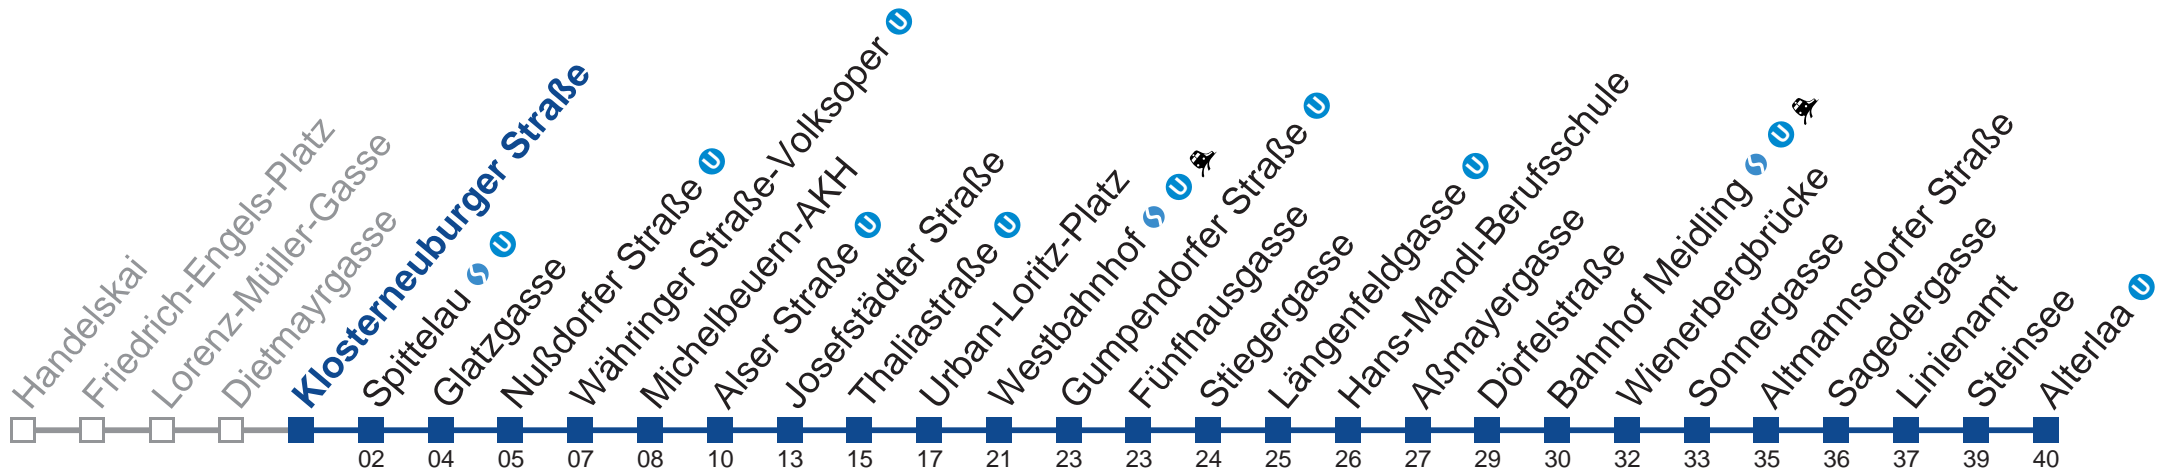

N64 Alterlaa U

Montag-Freitag (Schule)

Samstag, Sonn- und Feiertag

- 0 55
- 1 25 55
- 2 25 55
- 3 25 55
- 4 25 55

kein Betrieb

Vom 31.12. auf 1.1. kein Betrieb. Bitte benutzen Sie den Silvesternachtverkehr.

bis Thaliastraße U

Holen Sie sich die aktuellen Abfahrtszeiten auf Ihr Handy!
m.qando.at/qr/00692

Auskunft
Wiener Linien Servicetelefon 01/7909 100
Änderungen vorbehalten