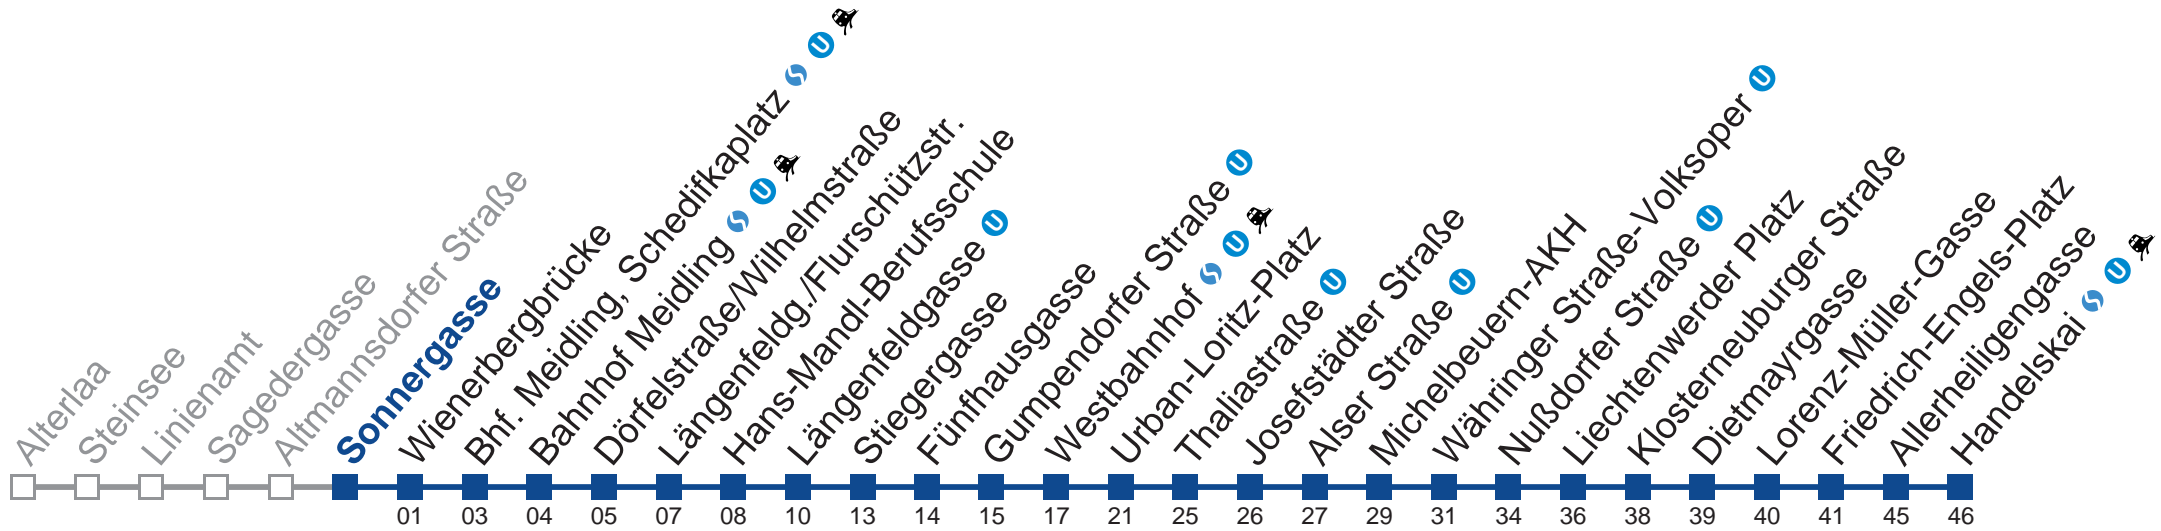

N64 Handelskai

Montag-Freitag (Schule)

Samstag, Sonn- und Feiertag

- 1 23 53
- 2 23 53
- 3 23 53
- 4 23 53

kein Betrieb

Vom 31.12. auf 1.1. kein Betrieb. Bitte benutzen Sie den Silvesternachtverkehr.

□ bis Thaliastraße U   ■ bis Nußdorfer Straße U

Holen Sie sich die aktuellen Abfahrtszeiten auf Ihr Handy!

m.qando.at/qr/01276

Auskunft
Wiener Linien Servicetelefon 01/7909 100
Änderungen vorbehalten