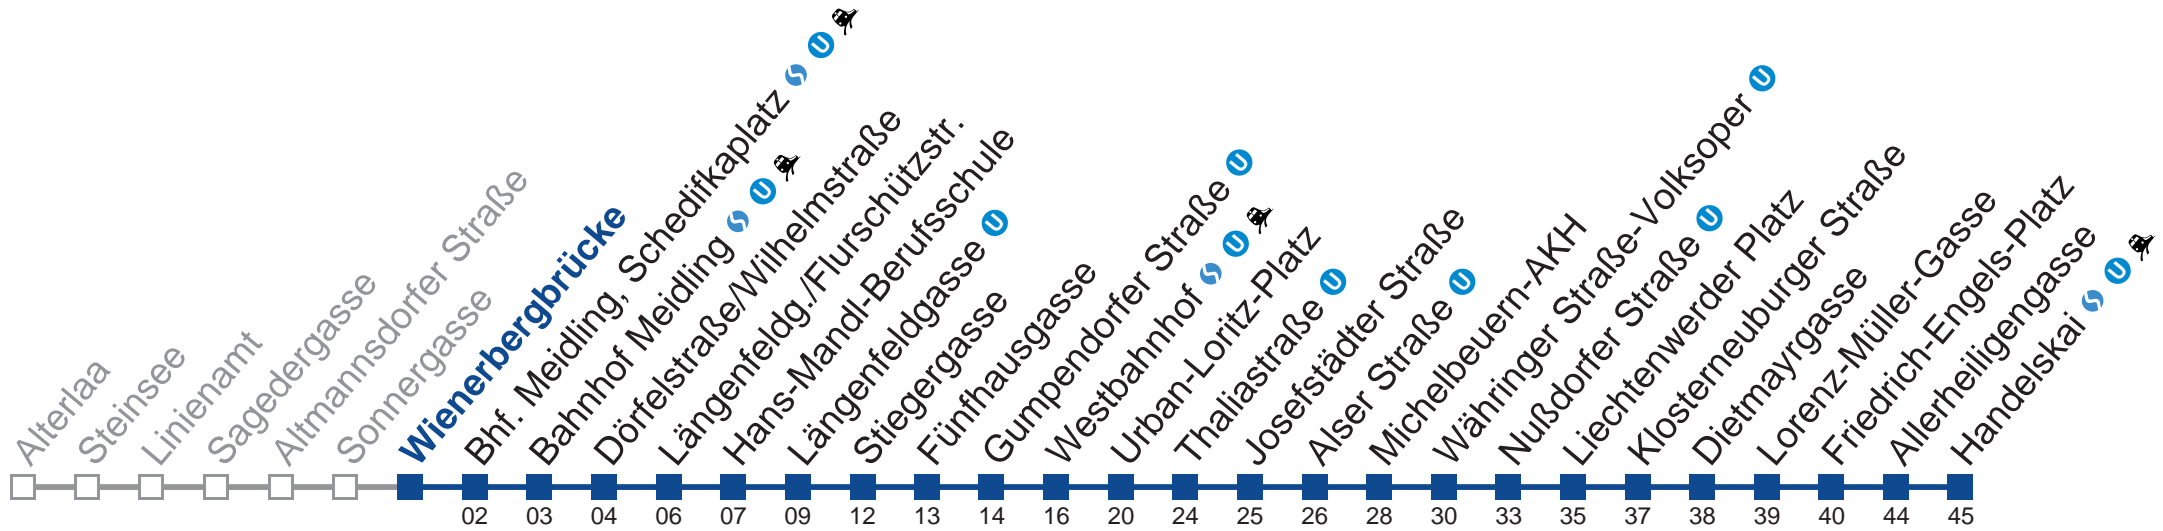

N64 Handelskai

Montag-Freitag (Schule)

Samstag, Sonn- und Feiertag

- 1 24 54
- 2 24 54
- 3 24 54
- 4 24 54

kein Betrieb

Vom 31.12. auf 1.1. kein Betrieb. Bitte benutzen Sie den Silvesternachtverkehr.

□ bis Thaliastraße U   ■ bis Nußdorfer Straße U

Holen Sie sich die aktuellen Abfahrtszeiten auf Ihr Handy!
m.qando.at/qr/01477