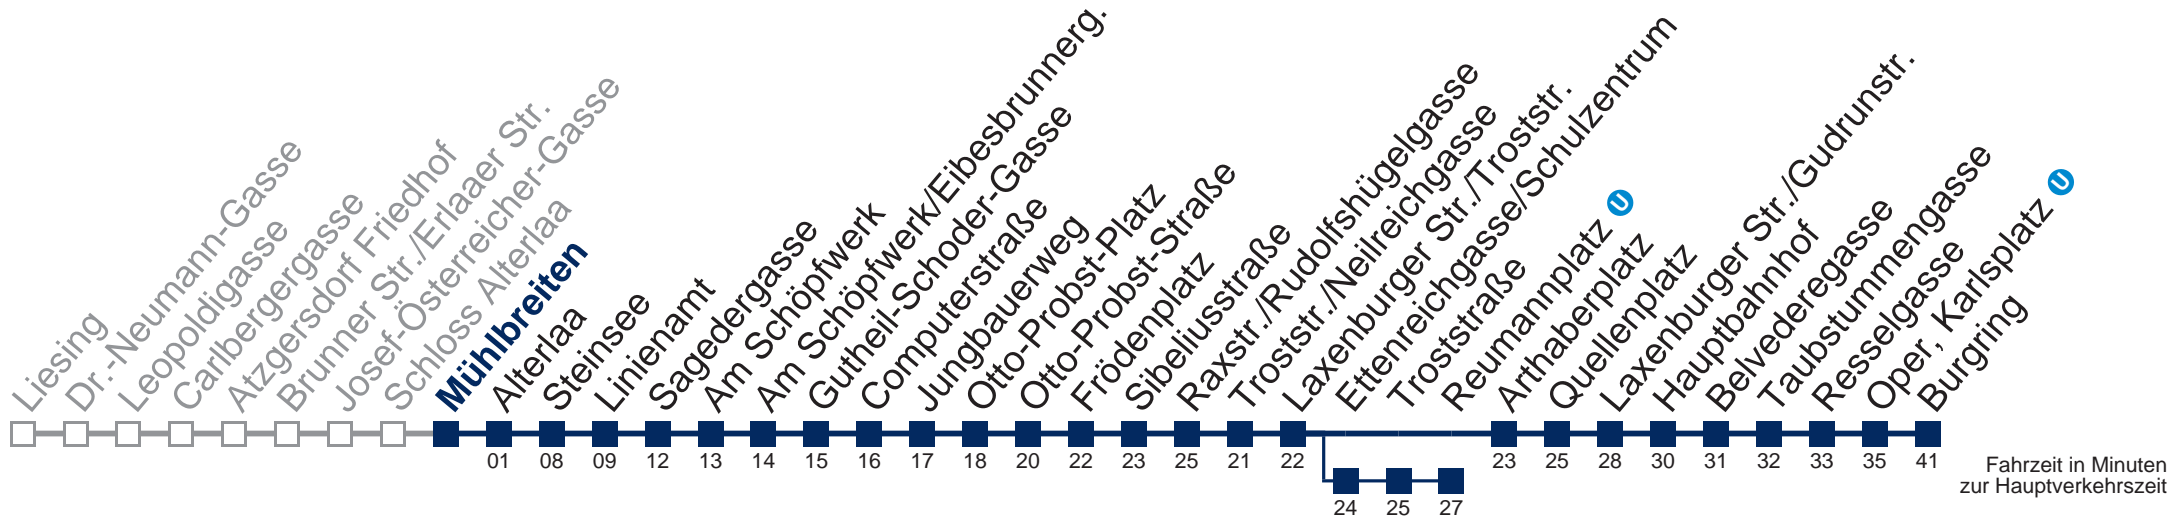

N66 Burgring

Montag bis Freitag

1	06 36
2	06 36
3	06 36
4	06 39

Samstag, Sonn- und Feiertag

außer Silvesternacht

1	03 33
2	03 33
3	03 33
4	03 33

Von 31.12. auf 1.1. kein Betrieb. Bitte benutzen Sie den Silvesternachtverkehr
☐ über Ettenreichgasse/Schulzentrum   ☐ bis Raxstr./Rudolfshügelgasse
☐ bis Reumannplatz

Kaufen Sie Ihre Tickets bequem mit der WienMobil-App.
Buy your tickets easily via our WienMobil app.

Auskunft Servicetelefon 01/7909 100
Änderungen vorbehalten