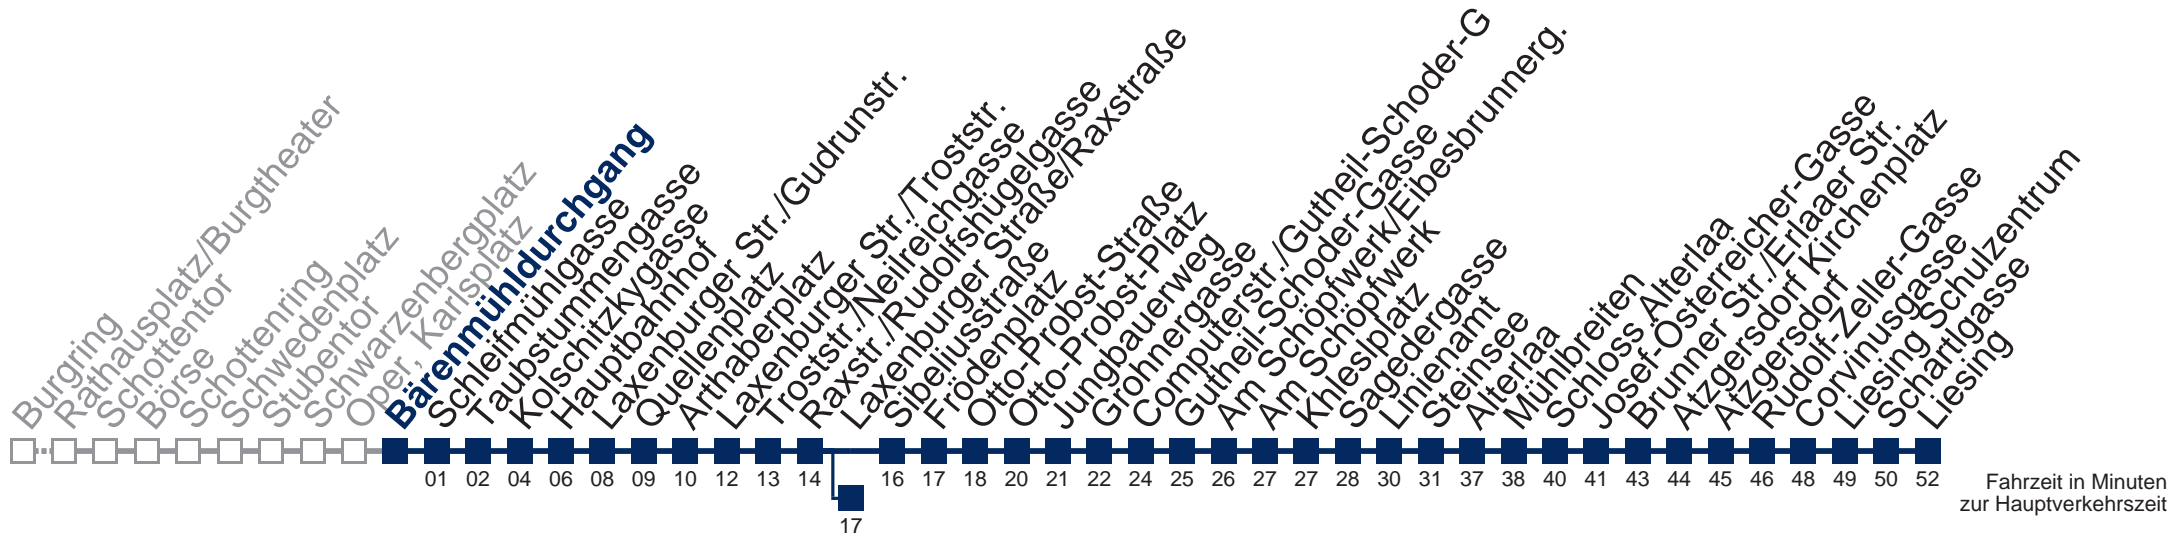

N66 Liesing

Montag bis Freitag

- 1 05 35
- 2 05 35
- 3 05 35
- 4 05 35
- 5 05

Samstag, Sonn- und Feiertag

außer Silvesternacht

kein Betrieb

Von 31.12. auf 1.1. kein Betrieb. Bitte benutzen Sie den Silvesternachtverkehr
☐ bis Laxenburger Straße/Raxstraße

Kaufen Sie Ihre Tickets bequem mit der WienMobil-App.
Buy your tickets easily via our WienMobil app.

Auskunft Servicetelefon 01/7909 100
Änderungen vorbehalten