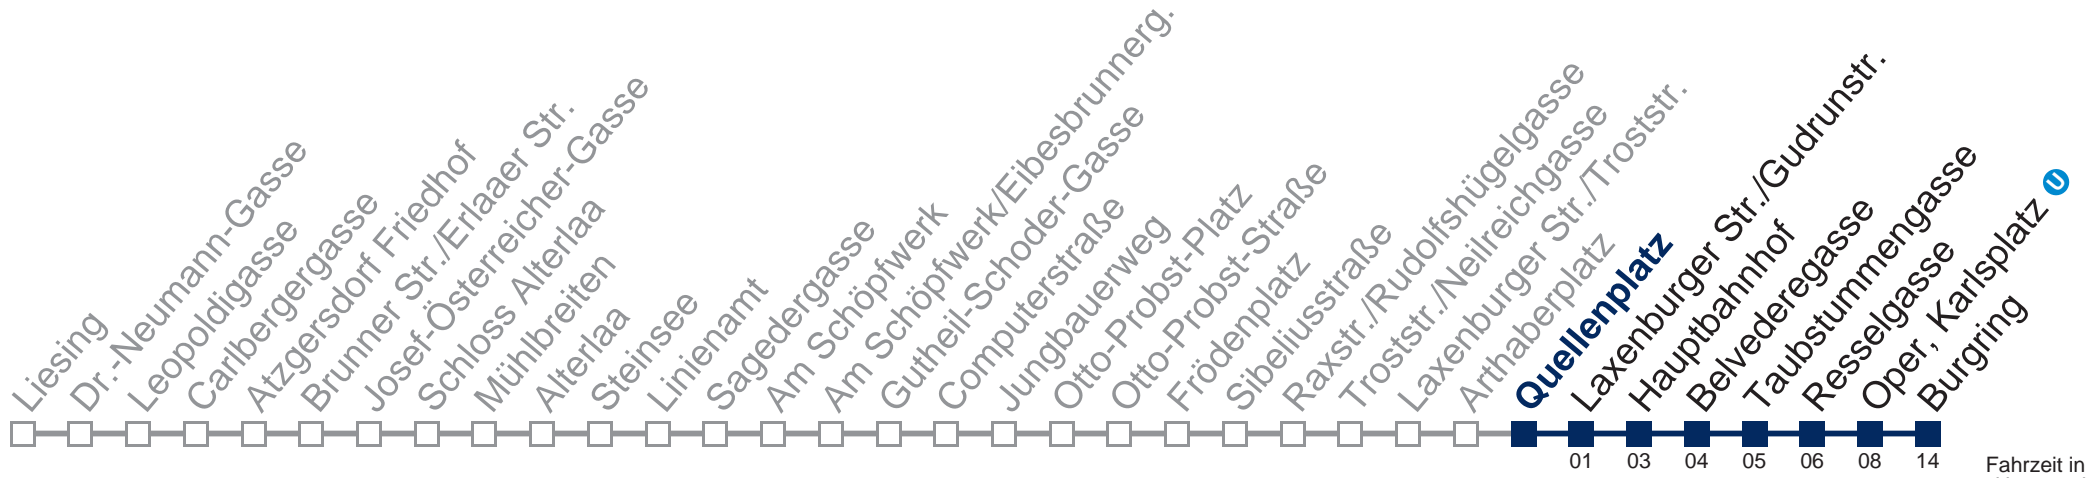

N66 Burgring

Fahrzeit in Minuten zur Hauptverkehrszeit

Montag bis Freitag

- 0 33
- 1 03 33
- 2 03 33
- 3 03 33
- 4 03 33

Samstag, Sonn- und Feiertag

außer Silvesternacht

kein Betrieb

Von 31.12. auf 1.1. kein Betrieb. Bitte benutzen Sie den Silvesternachtverkehr

Kaufen Sie Ihre Tickets bequem mit der WienMobil-App.
Buy your tickets easily via our WienMobil app.

Auskunft Servicetelefon 01/7909 100
Änderungen vorbehalten