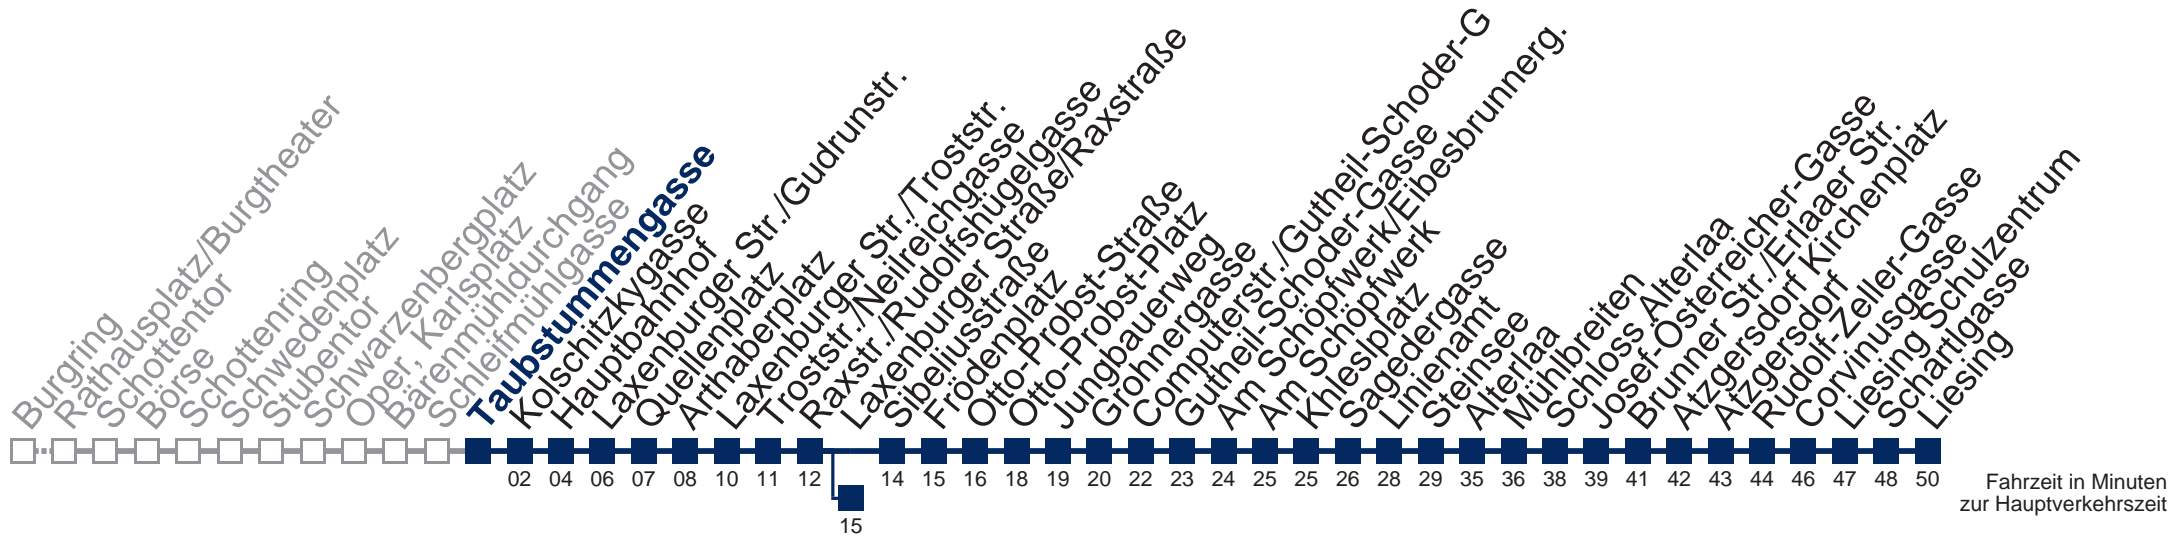

N66 Liesing

Montag bis Freitag

1. 1 07 37
2. 2 07 37
3. 3 07 37
4. 4 07 37
5. 5 07

Samstag, Sonn- und Feiertag

außer Silvesternacht

kein Betrieb

Von 31.12. auf 1.1. kein Betrieb. Bitte benutzen Sie den Silvesternachtverkehr
  bis Laxenburger Straße/Raxstraße

Kaufen Sie Ihre Tickets bequem mit der WienMobil-App.
Buy your tickets easily via our WienMobil app.

Auskunft Servicetelefon 01/7909 100
Änderungen vorbehalten