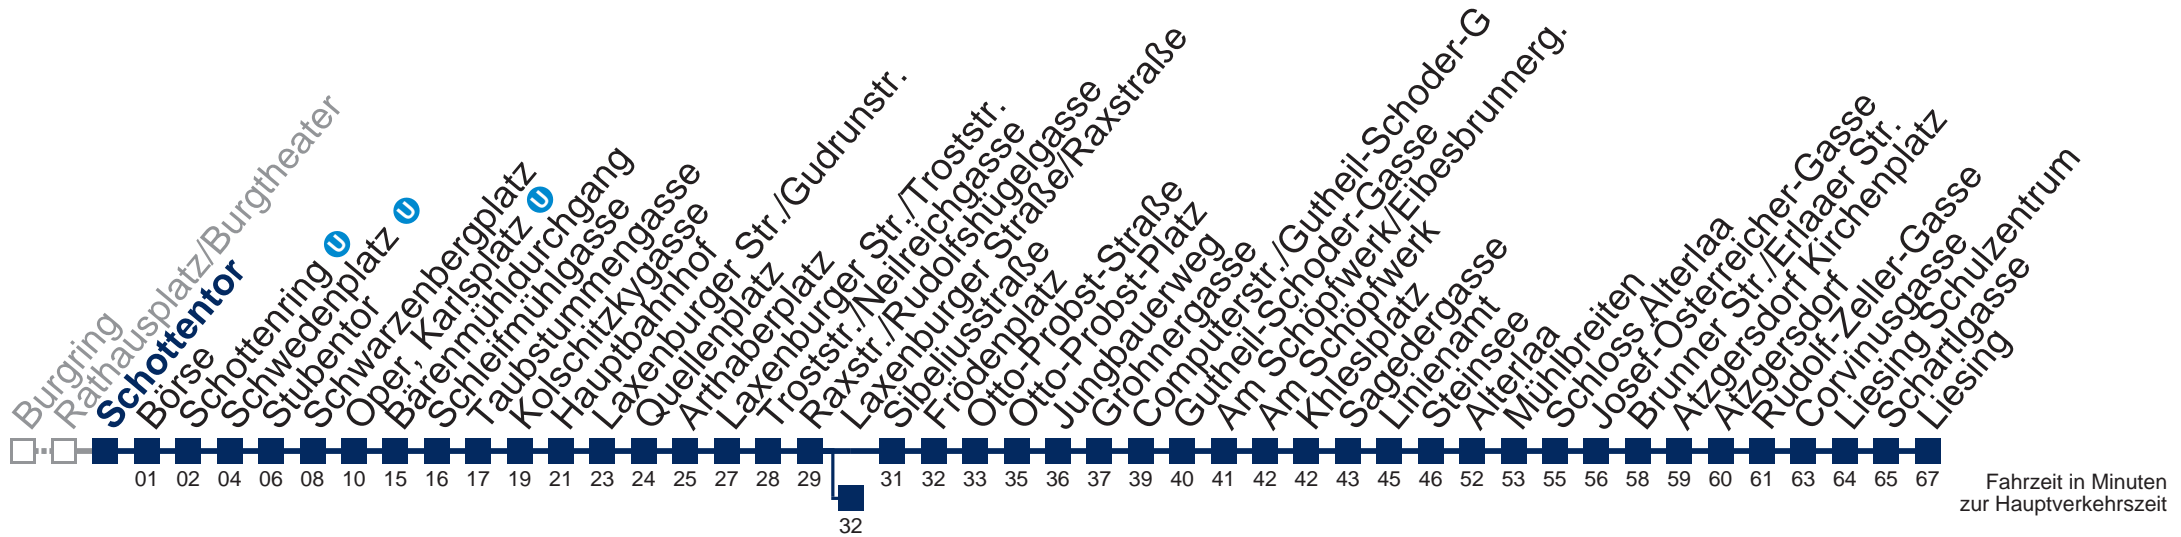

N66 Liesing

Montag bis Freitag

- 0 50
- 1 20 50
- 2 20 50
- 3 20 50
- 4 20 50

Samstag, Sonn- und Feiertag

außer Silvesternacht

kein Betrieb

Von 31.12. auf 1.1. kein Betrieb. Bitte benutzen Sie den Silvesternachtverkehr
☐ bis Laxenburger Straße/Raxstraße

Kaufen Sie Ihre Tickets bequem mit der WienMobil-App.
Buy your tickets easily via our WienMobil app.

Auskunft Servicetelefon 01/7909 100
Änderungen vorbehalten