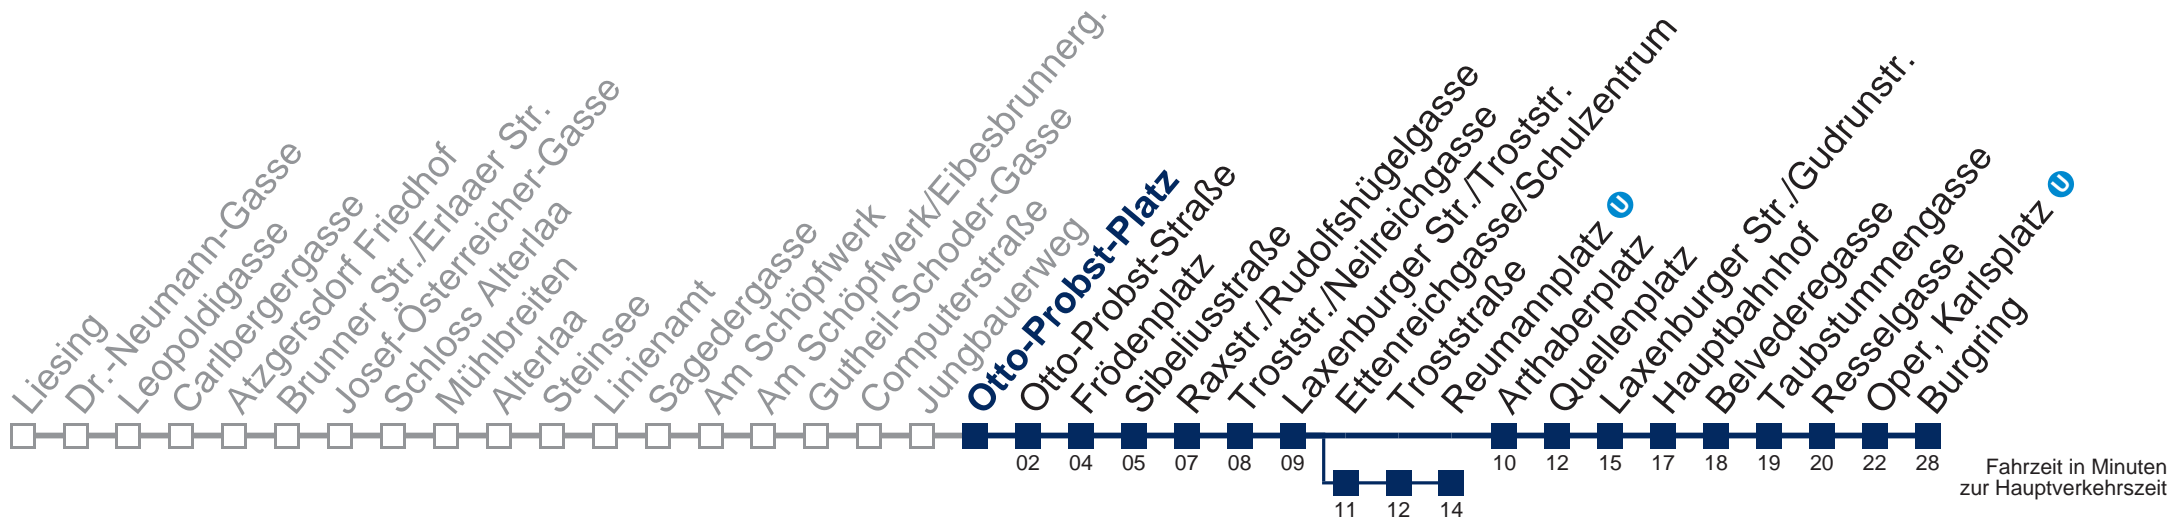

N66 Burgring

Montag bis Freitag

- 1 19 49
- 2 19 49
- 3 19 49
- 4 19 54

Samstag, Sonn- und Feiertag

außer Silvesternacht

- 1 16 46
- 2 16 46
- 3 16 46
- 4 16 51

Von 31.12. auf 1.1. kein Betrieb. Bitte benutzen Sie den Silvesternachtverkehr
☐ über Ettenreichgasse/Schulzentrum   ☒ bis Raxstr./Rudolfshügelgasse
bis Reumannplatz

Kaufen Sie Ihre Tickets bequem mit der WienMobil-App.
Buy your tickets easily via our WienMobil app.

Auskunft Servicetelefon 01/7909 100
Änderungen vorbehalten