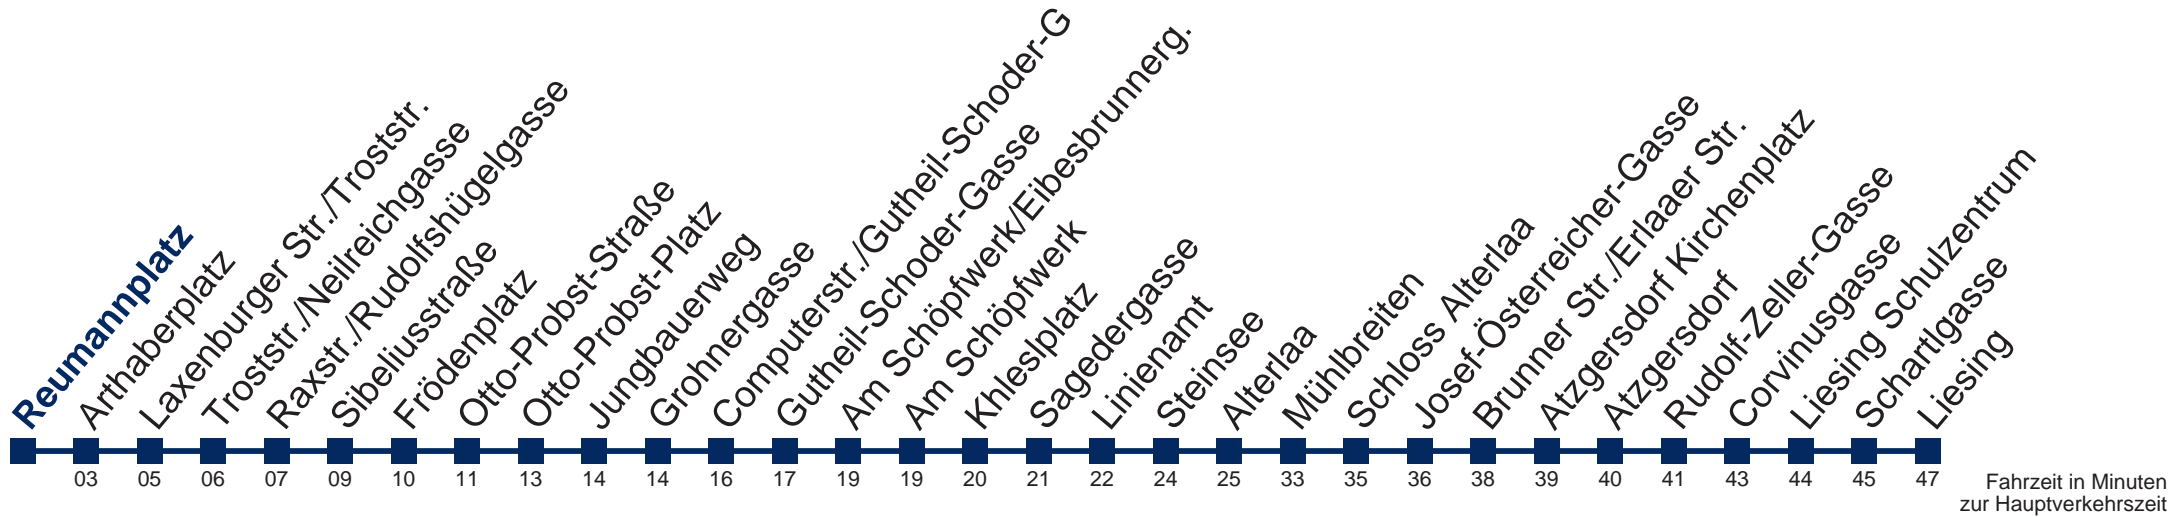

N66 Liesing

Montag bis Freitag

kein Betrieb

Samstag, Sonn- und Feiertag

außer Silvesternacht

- 1 06 36
- 2 06 36
- 3 06 36
- 4 06 36

Von 31.12. auf 1.1. kein Betrieb. Bitte benutzen Sie den Silvesternachtverkehr ☐ bis Alterlaa

Kaufen Sie Ihre Tickets bequem mit der WienMobil-App.
Buy your tickets easily via our WienMobil app.

Auskunft Servicetelefon 01/7909 100
Änderungen vorbehalten