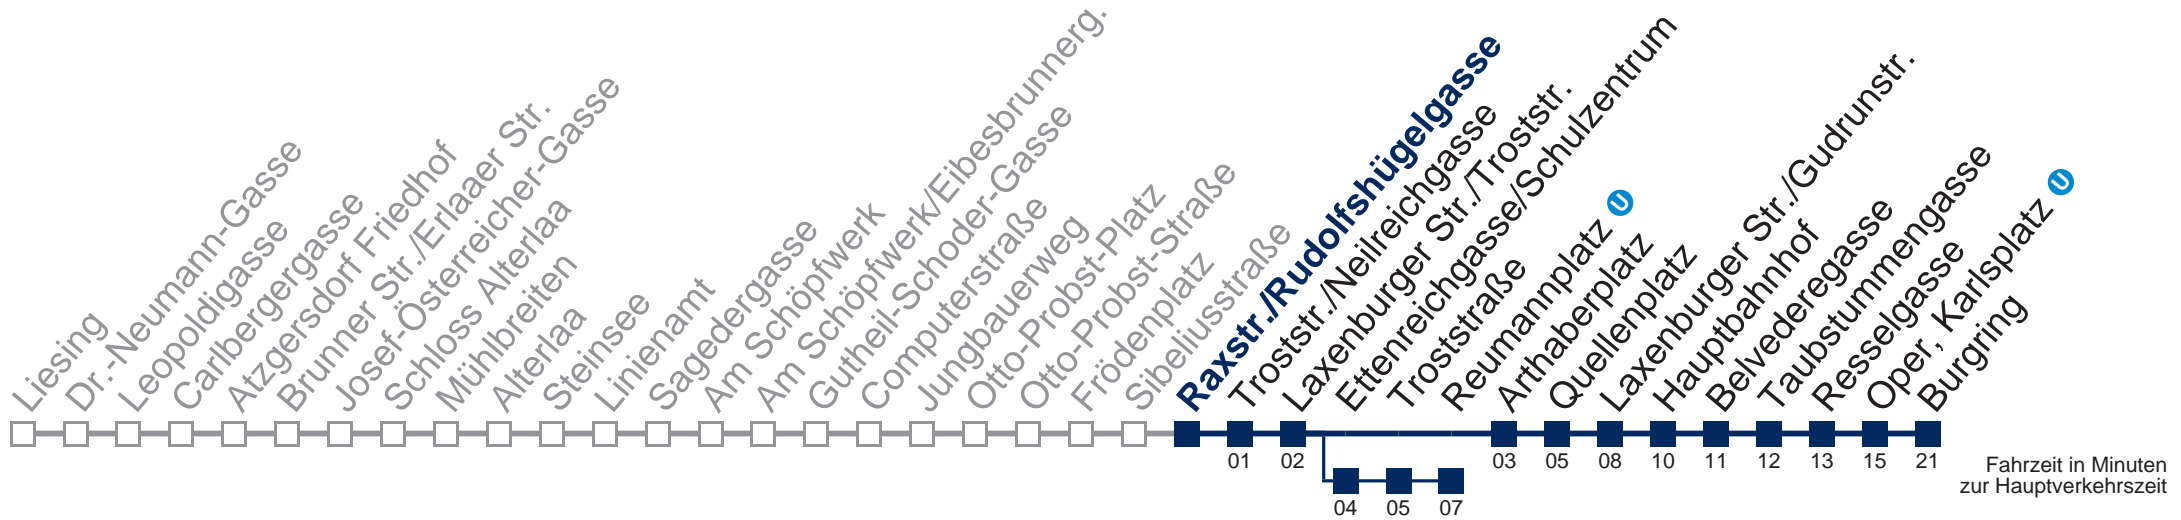

N66 Burgring

Montag bis Freitag

1	26 56
2	26 56
3	26 56
4	26

Samstag, Sonn- und Feiertag

außer Silvesternacht

1	23 53
2	23 53
3	23 53
4	23

Von 31.12. auf 1.1. kein Betrieb. Bitte benutzen Sie den Silvesternachtverkehr
☐ über Ettenreichgasse/Schulzentrum
☒ bis Reumannplatz

Kaufen Sie Ihre Tickets bequem mit der WienMobil-App.
Buy your tickets easily via our WienMobil app.

Auskunft Servicetelefon 01/7909 100
Änderungen vorbehalten