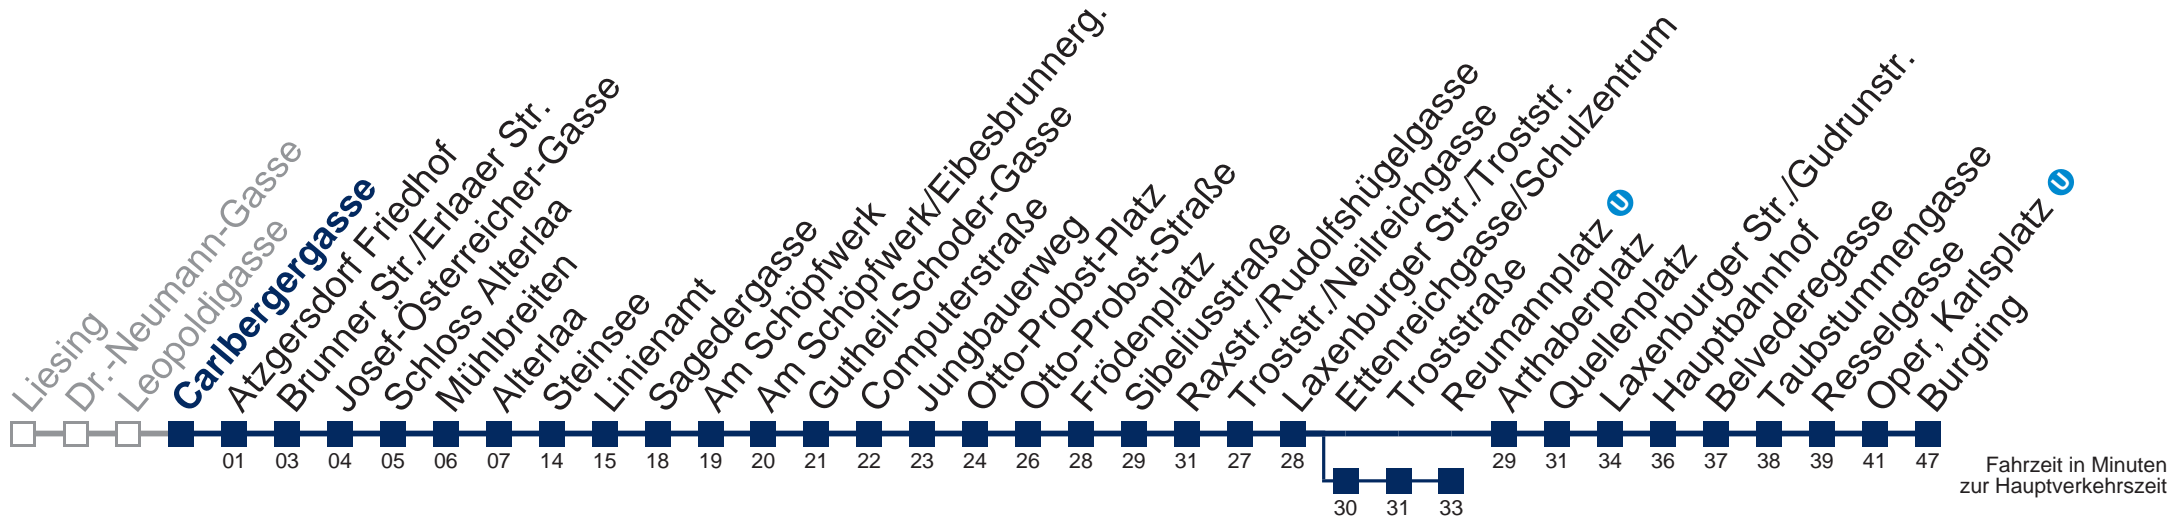

N66 Burgring

Montag bis Freitag

- 0
- 1 00 30
- 2 00 30
- 3 00 30
- 4 00 **33**

Samstag, Sonn- und Feiertag

außer Silvesternacht

- 0 **57**
- 1 **27 57**
- 2 **27 57**
- 3 **27 57**
- 4 **27**

Von 31.12. auf 1.1. kein Betrieb. Bitte benutzen Sie den Silvesternachtverkehr
☐ über Ettenreichgasse/Schulzentrum ☐ bis Raxstr./Rudolfshügelgasse
☐ bis Reumannplatz

Kaufen Sie Ihre Tickets bequem mit der WienMobil-App.
Buy your tickets easily via our WienMobil app.

Auskunft Servicetelefon 01/7909 100
Änderungen vorbehalten