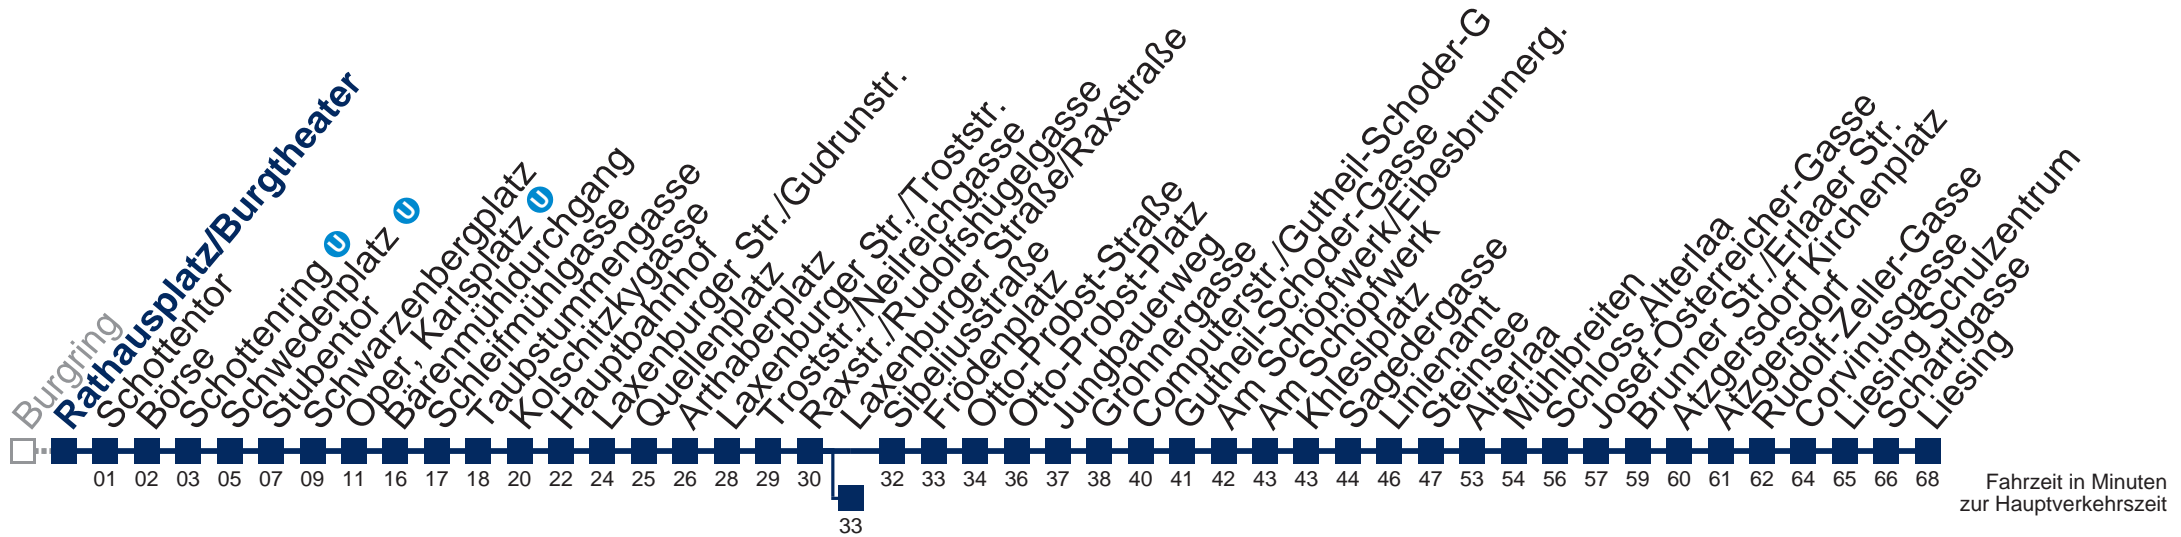

N66 Liesing

Montag bis Freitag

- 0 49
- 1 19 49
- 2 19 49
- 3 19 49
- 4 **19 49**

Samstag, Sonn- und Feiertag

außer Silvesternacht

kein Betrieb

Von 31.12. auf 1.1. kein Betrieb. Bitte benutzen Sie den Silvesternachtverkehr
☐ bis Laxenburger Straße/Raxstraße

Kaufen Sie Ihre Tickets bequem mit der WienMobil-App.
Buy your tickets easily via our WienMobil app.

Auskunft Servicetelefon 01/7909 100
Änderungen vorbehalten