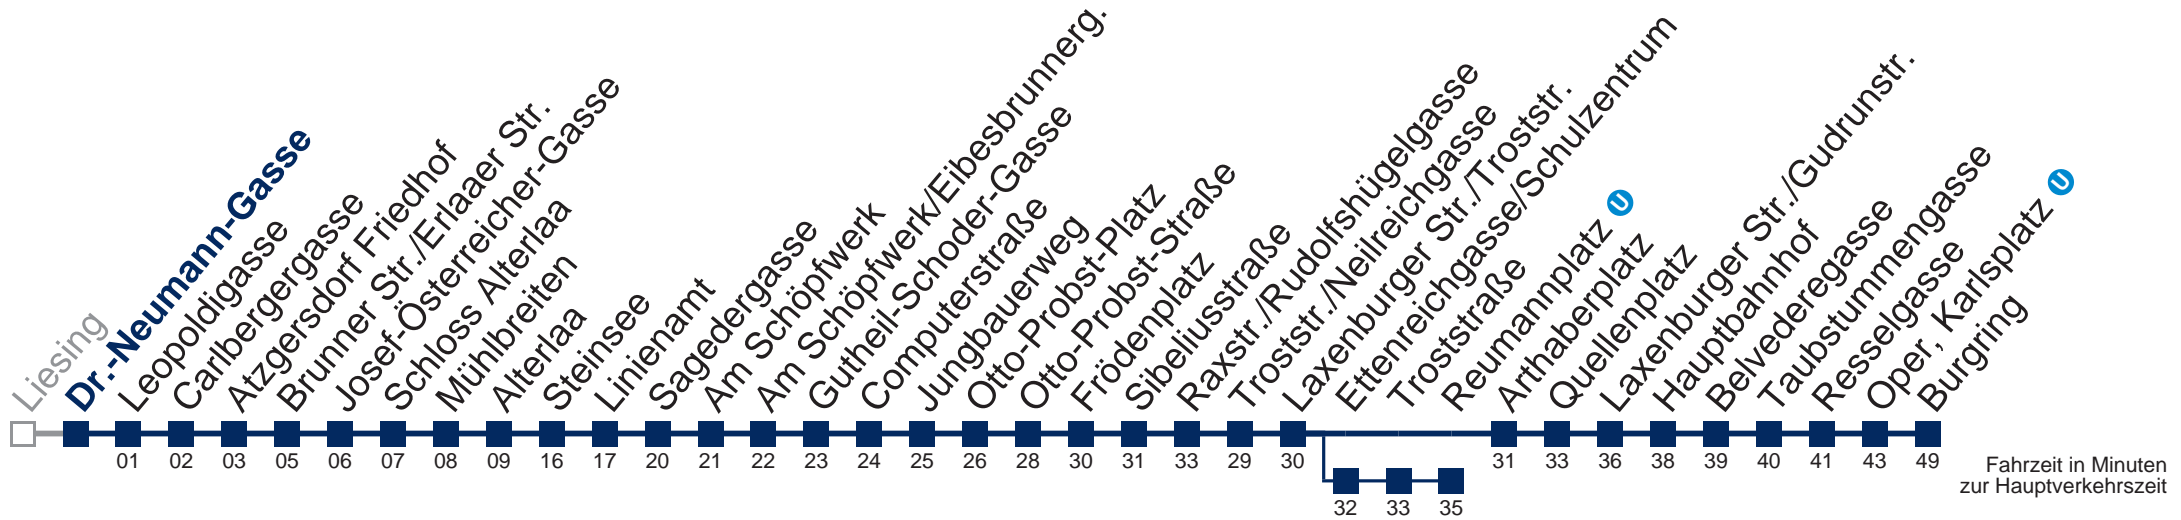

N66 Burgring

Montag bis Freitag

0	58
1	28 58
2	28 58
3	28 58
4	31

Samstag, Sonn- und Feiertag

außer Silvesternacht

0	55
1	25 55
2	25 55
3	25 55
4	25

Von 31.12. auf 1.1. kein Betrieb. Bitte benutzen Sie den Silvesternachtverkehr
über Ettenreichgasse/Schulzentrum bis Reumannplatz bis Raxstr./Rudolfshügelgasse

Kaufen Sie Ihre Tickets bequem mit der WienMobil-App.
Buy your tickets easily via our WienMobil app.

Auskunft Servicetelefon 01/7909 100
Änderungen vorbehalten