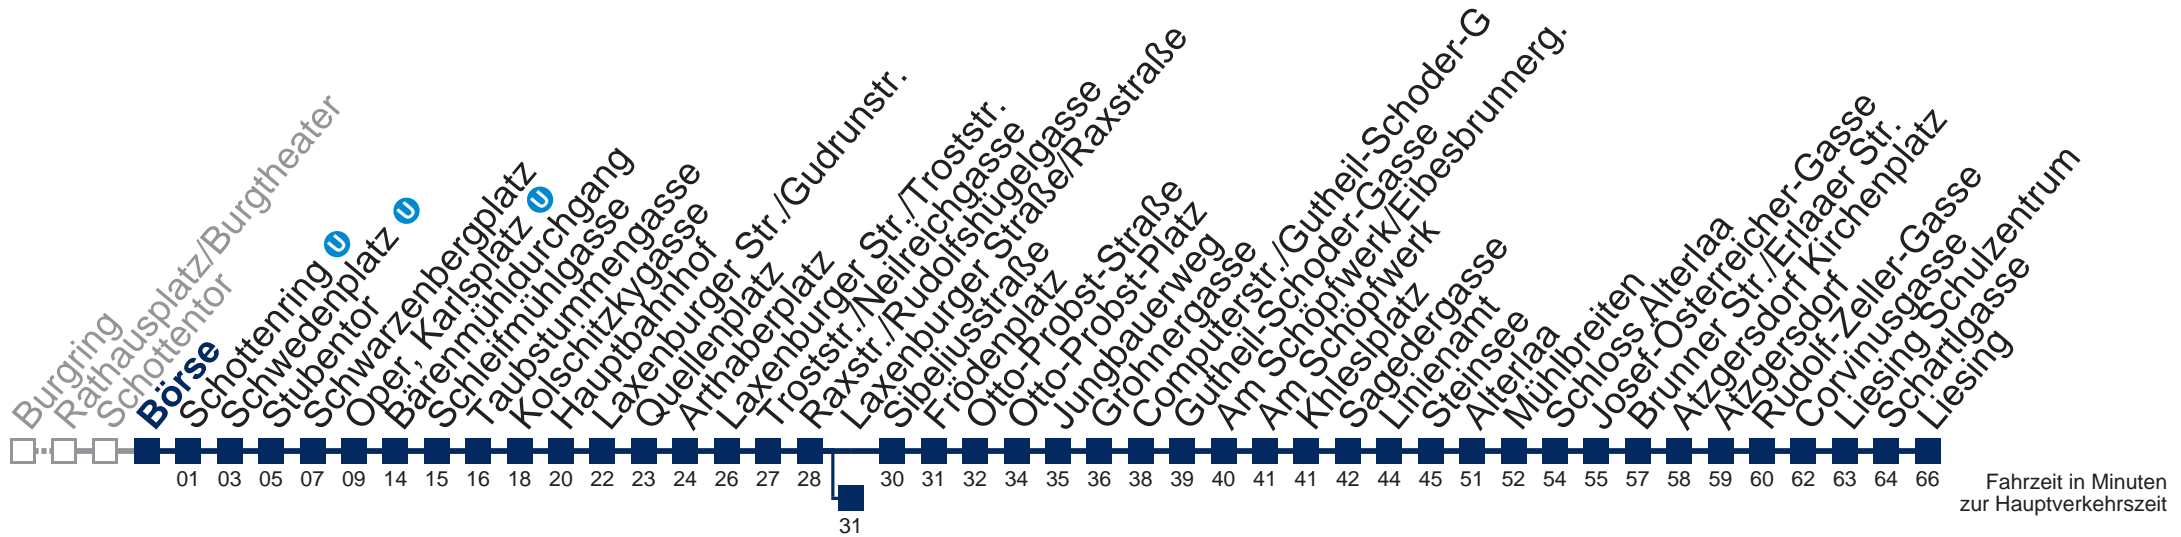

N66 Liesing

Montag bis Freitag

Samstag, Sonn- und Feiertag

außer Silvesternacht

- 0 51
- 1 21 51
- 2 21 51
- 3 21 51
- 4 21 51

kein Betrieb

Von 31.12. auf 1.1. kein Betrieb. Bitte benutzen Sie den Silvesternachtverkehr
☐ bis Laxenburger Straße/Raxstraße

Kaufen Sie Ihre Tickets bequem mit der WienMobil-App.
Buy your tickets easily via our WienMobil app.

Auskunft Servicetelefon 01/7909 100
Änderungen vorbehalten