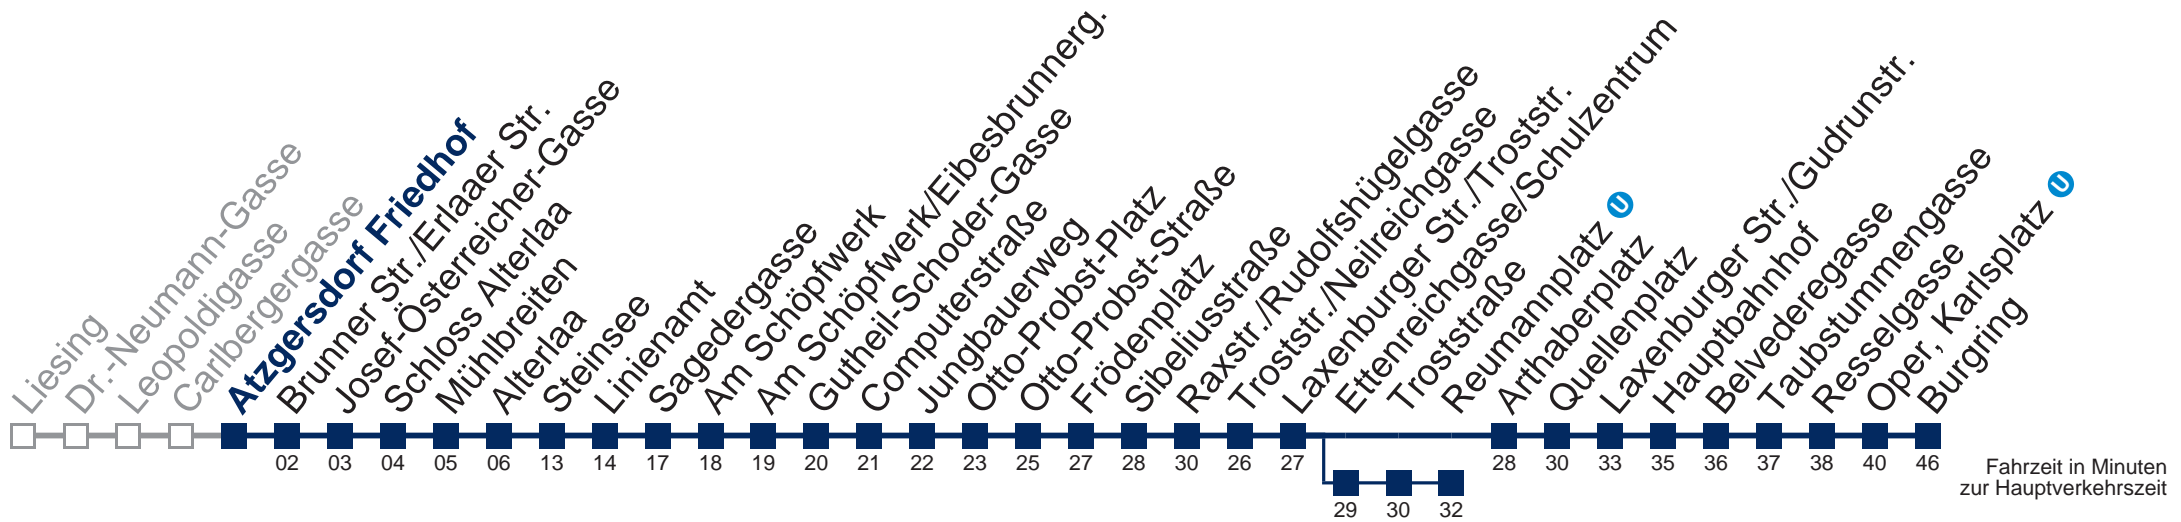

N66 Burgring

Montag bis Freitag

0	
1	01 31
2	01 31
3	01 31
4	01 34

Samstag, Sonn- und Feiertag

außer Silvesternacht

0	58
1	28 58
2	28 58
3	28 58
4	28

Von 31.12. auf 1.1. kein Betrieb. Bitte benutzen Sie den Silvesternachtverkehr
□ über Ettenreichgasse/Schulzentrum ■ bis Raxstr./Rudolfshügelgasse
bis Reumannplatz

Kaufen Sie Ihre Tickets bequem mit der WienMobil-App.
Buy your tickets easily via our WienMobil app.

Auskunft Servicetelefon 01/7909 100
Änderungen vorbehalten