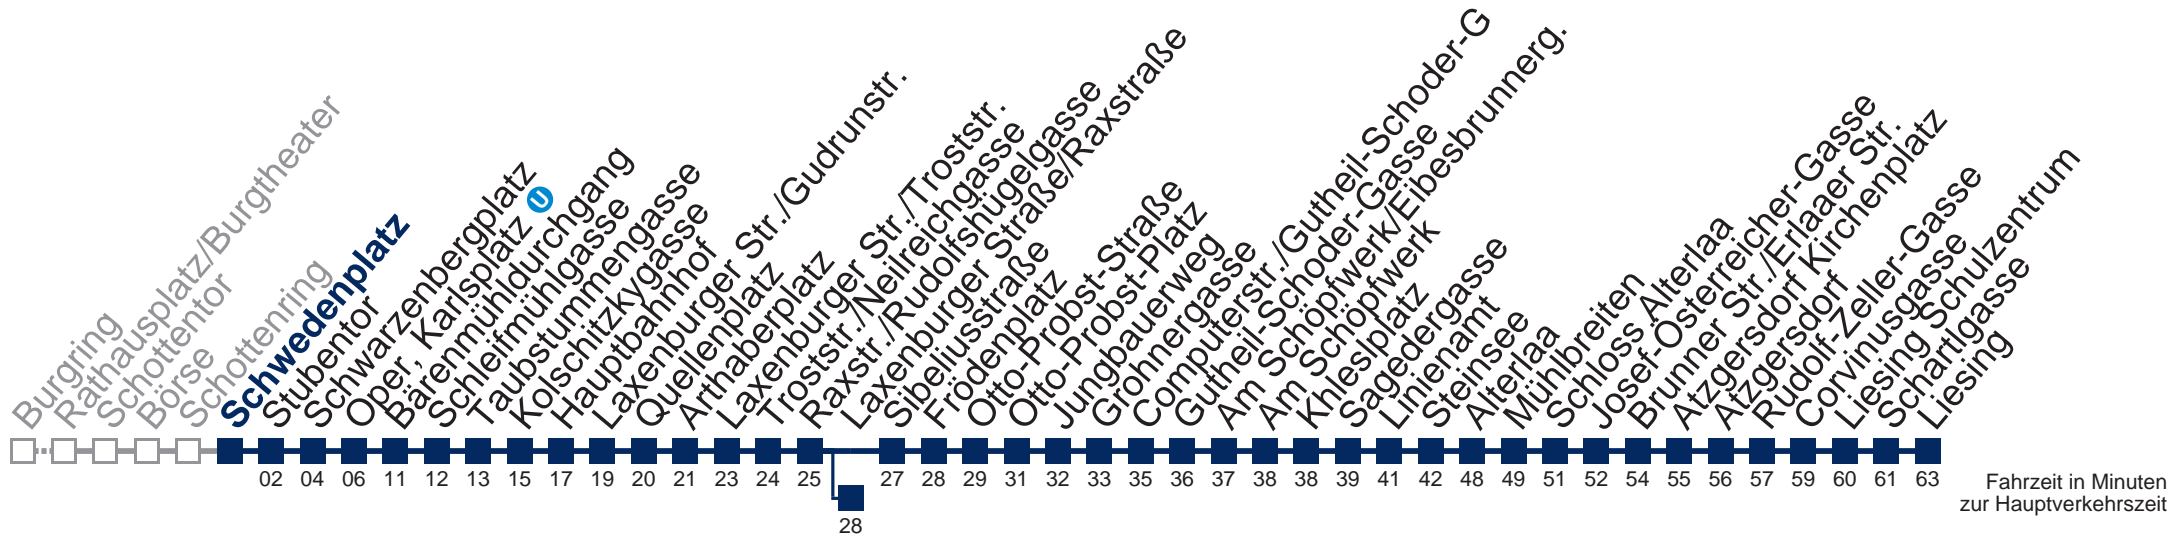

N66 Liesing

Montag bis Freitag

- 0 54
- 1 24 54
- 2 24 54
- 3 24 54
- 4 24 54

Samstag, Sonn- und Feiertag

außer Silvesternacht

kein Betrieb

Von 31.12. auf 1.1. kein Betrieb. Bitte benutzen Sie den Silvesternachtverkehr
☐ bis Laxenburger Straße/Raxstraße

Kaufen Sie Ihre Tickets bequem mit der WienMobil-App.
Buy your tickets easily via our WienMobil app.

Auskunft Servicetelefon 01/7909 100
Änderungen vorbehalten