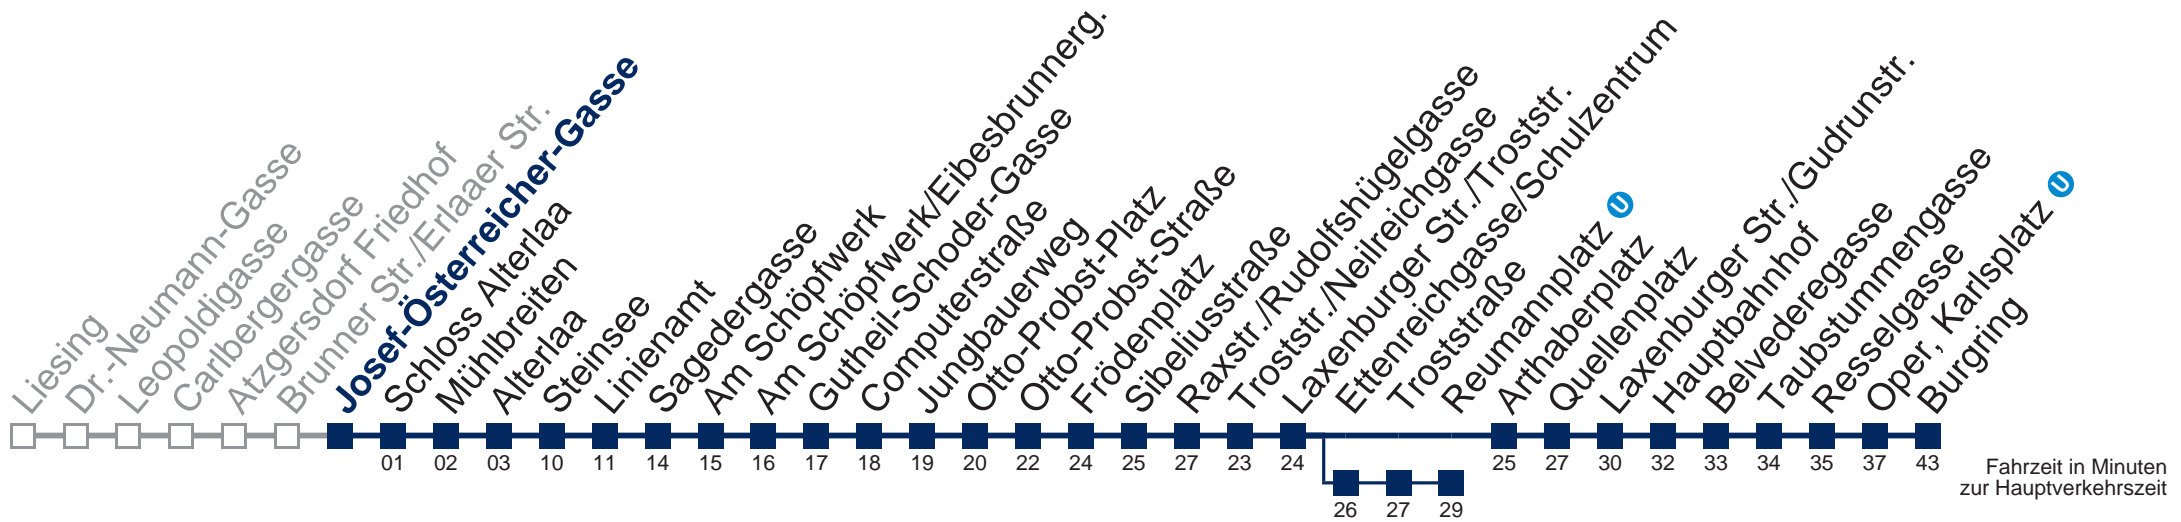

N66 Burgring

Montag bis Freitag

- 1 04 34
- 2 04 34
- 3 04 34
- 4 04 37

Samstag, Sonn- und Feiertag

außer Silvesternacht

- 1 01 31
- 2 01 31
- 3 01 31
- 4 01 31

Von 31.12. auf 1.1. kein Betrieb. Bitte benutzen Sie den Silvesternachtverkehr
☐ über Ettenreichgasse/Schulzentrum   ☐ bis Raxstr./Rudolfshügelgasse
☐ bis Reumannplatz

Kaufen Sie Ihre Tickets bequem mit der WienMobil-App.
Buy your tickets easily via our WienMobil app.

Auskunft Servicetelefon 01/7909 100
Änderungen vorbehalten