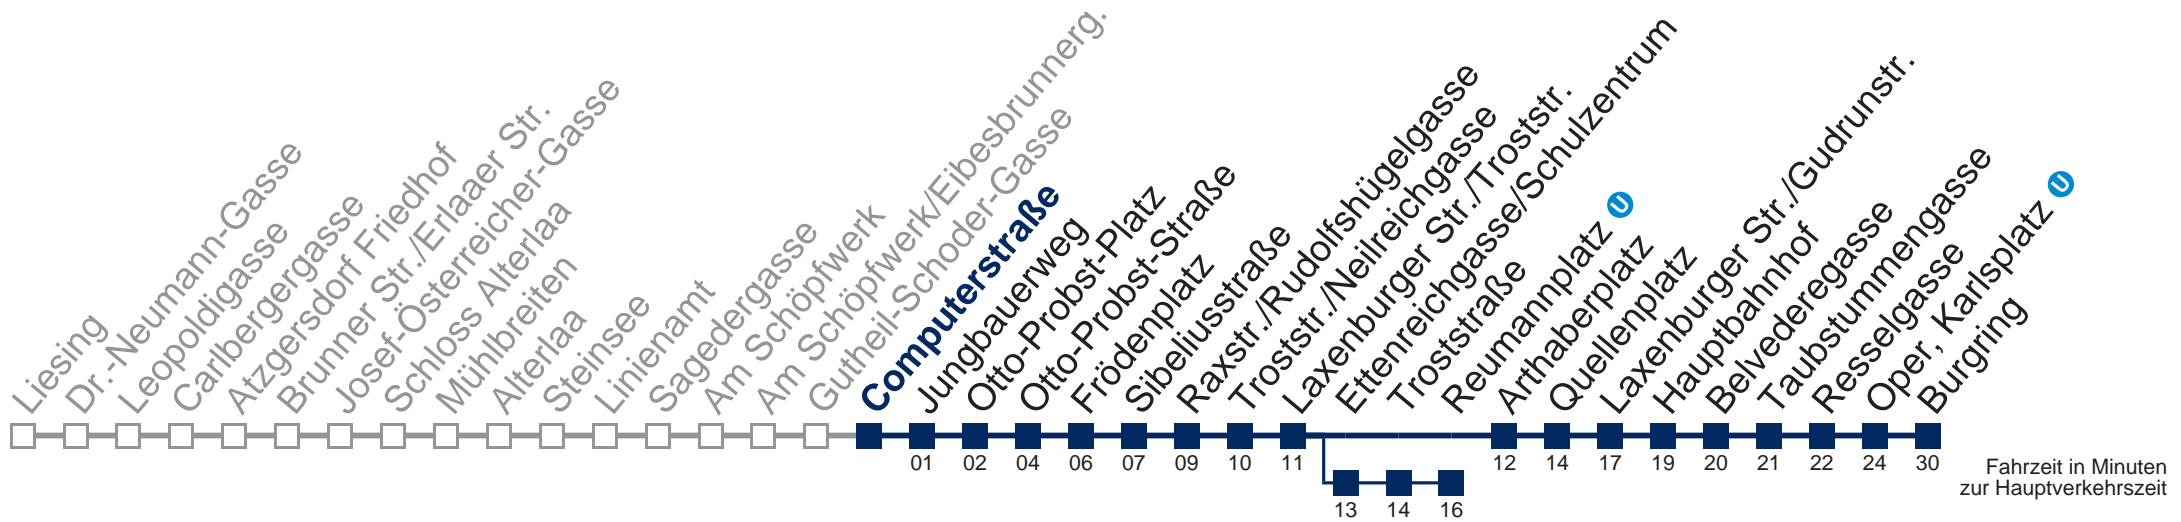

N66 Burgring

Montag bis Freitag

- 1 17 47
- 2 17 47
- 3 17 47
- 4 17 52

Samstag, Sonn- und Feiertag

außer Silvesternacht

- 1 14 44
- 2 14 44
- 3 14 44
- 4 14 49

Von 31.12. auf 1.1. kein Betrieb. Bitte benutzen Sie den Silvesternachtverkehr
☐ über Ettenreichgasse/Schulzentrum   ☐ bis Raxstr./Rudolfshügelgasse
☐ bis Reumannplatz

Kaufen Sie Ihre Tickets bequem mit der WienMobil-App.
Buy your tickets easily via our WienMobil app.

Auskunft Servicetelefon 01/7909 100
Änderungen vorbehalten