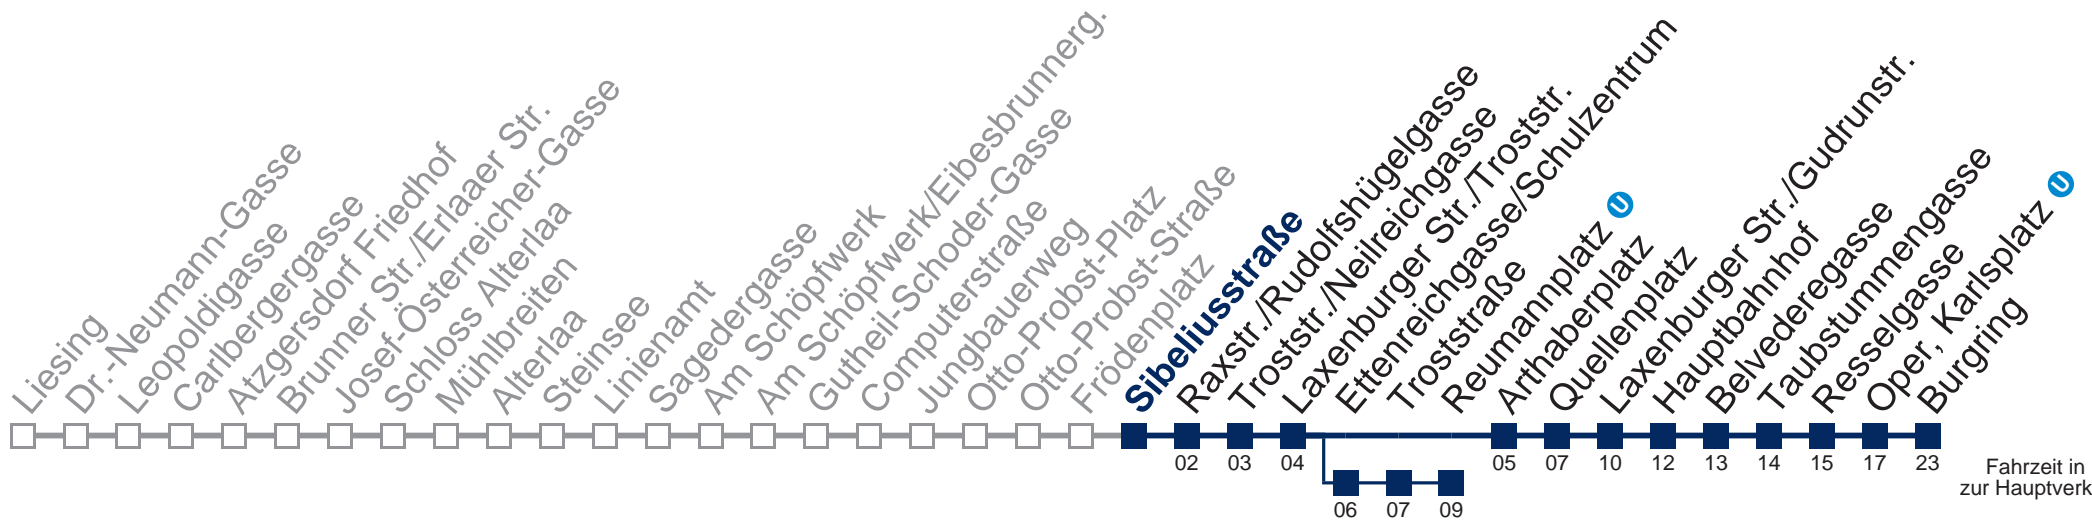

N66 Burgring

Montag bis Freitag

1	24 54
2	24 54
3	24 54
4	24 58

Samstag, Sonn- und Feiertag

außer Silvesternacht

1	21 51
2	21 51
3	21 51
4	21 56

Von 31.12. auf 1.1. kein Betrieb. Bitte benutzen Sie den Silvesternachtverkehr
☐ über Ettenreichgasse/Schulzentrum   ☐ bis Raxstr./Rudolfshügelgasse
☐ bis Reumannplatz

Kaufen Sie Ihre Tickets bequem mit der WienMobil-App.
Buy your tickets easily via our WienMobil app.

Auskunft Servicetelefon 01/7909 100
Änderungen vorbehalten