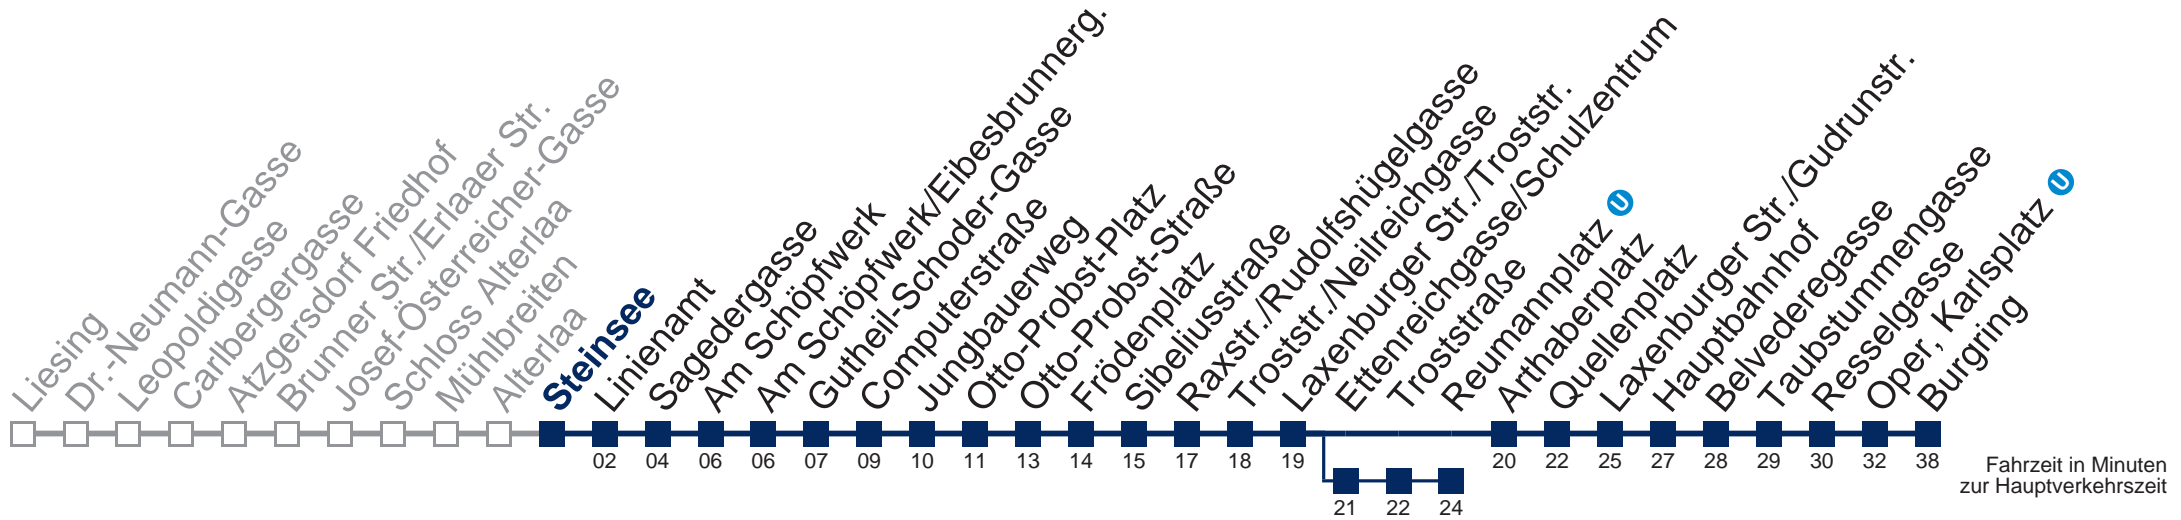

N66 Burgring

Montag bis Freitag

- 1 09 39
- 2 09 39
- 3 09 39
- 4 09 43

Samstag, Sonn- und Feiertag

außer Silvesternacht

- 1 06 36
- 2 06 36
- 3 06 36
- 4 06 41

Von 31.12. auf 1.1. kein Betrieb. Bitte benutzen Sie den Silvesternachtverkehr
☐ über Ettenreichgasse/Schulzentrum   ☒ bis Raxstr./Rudolfshügelgasse
bis Reumannplatz

Kaufen Sie Ihre Tickets bequem mit der WienMobil-App.
Buy your tickets easily via our WienMobil app.

Auskunft Servicetelefon 01/7909 100
Änderungen vorbehalten