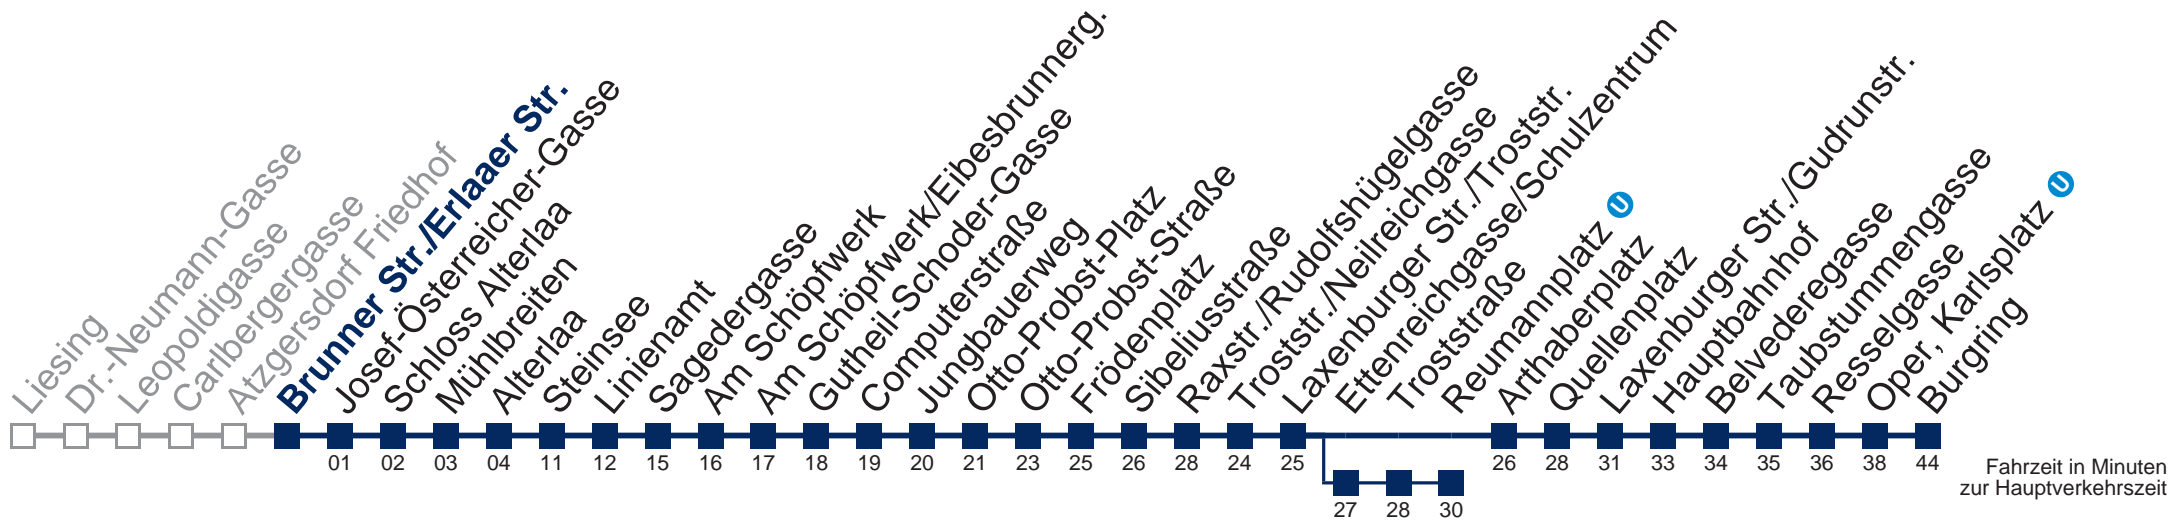

N66 Burgring

Montag bis Freitag

- 1 03 33
- 2 03 33
- 3 03 33
- 4 03 36

Samstag, Sonn- und Feiertag

außer Silvesternacht

- 1 00 30
- 2 00 30
- 3 00 30
- 4 00 30

Von 31.12. auf 1.1. kein Betrieb. Bitte benutzen Sie den Silvesternachtverkehr
☐ über Ettenreichgasse/Schulzentrum   ☒ bis Raxstr./Rudolfshügelgasse
bis Reumannplatz

Kaufen Sie Ihre Tickets bequem mit der WienMobil-App.
Buy your tickets easily via our WienMobil app.

Auskunft Servicetelefon 01/7909 100
Änderungen vorbehalten