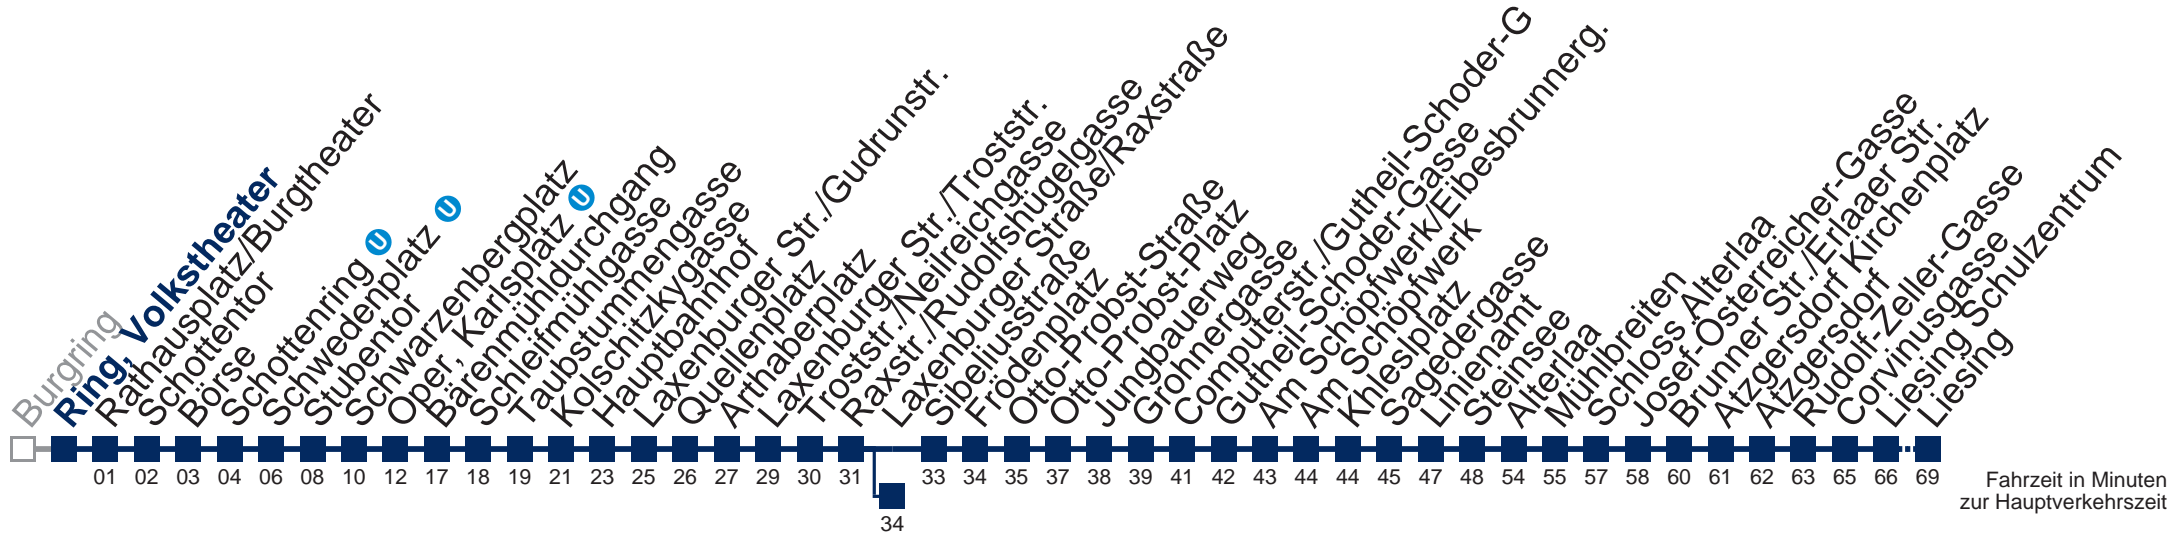

N66 Liesing

Montag bis Freitag

- 0 48
- 1 18 48
- 2 18 48
- 3 18 48
- 4 **18 48**

Samstag, Sonn- und Feiertag

außer Silvesternacht

kein Betrieb

Von 31.12. auf 1.1. kein Betrieb. Bitte benutzen Sie den Silvesternachtverkehr
☐ bis Laxenburger Straße/Raxstraße

Kaufen Sie Ihre Tickets bequem mit der WienMobil-App.
Buy your tickets easily via our WienMobil app.

Auskunft Servicetelefon 01/7909 100
Änderungen vorbehalten