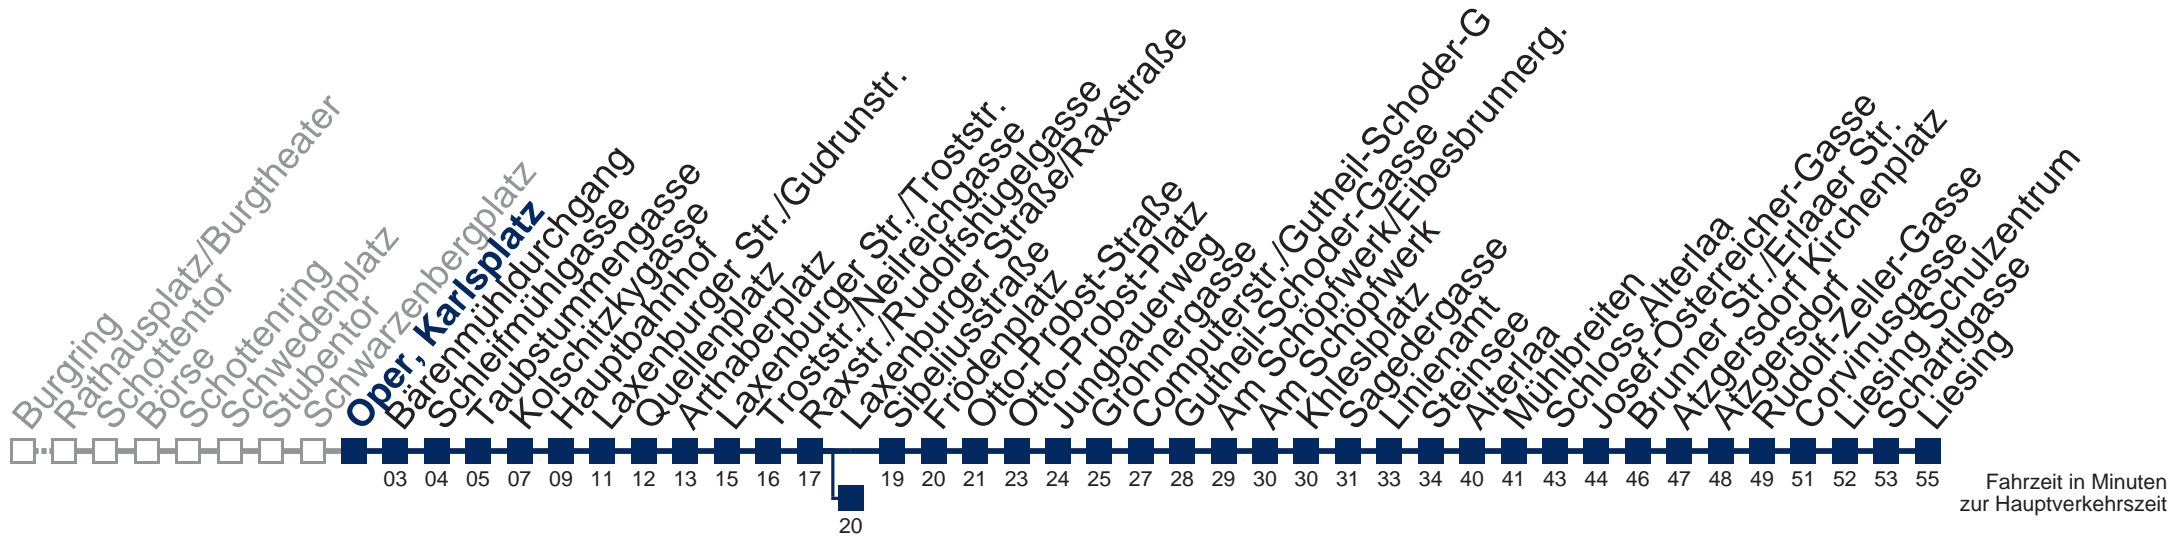

N66 Liesing

Montag bis Freitag

1. 1 02 32
2. 2 02 32
3. 3 02 32
4. 4 02 32
5. 5 02

Samstag, Sonn- und Feiertag

außer Silvesternacht

kein Betrieb

Von 31.12. auf 1.1. kein Betrieb. Bitte benutzen Sie den Silvesternachtverkehr
☐ bis Laxenburger Straße/Raxstraße

Kaufen Sie Ihre Tickets bequem mit der WienMobil-App.
Buy your tickets easily via our WienMobil app.

Auskunft Servicetelefon 01/7909 100
Änderungen vorbehalten