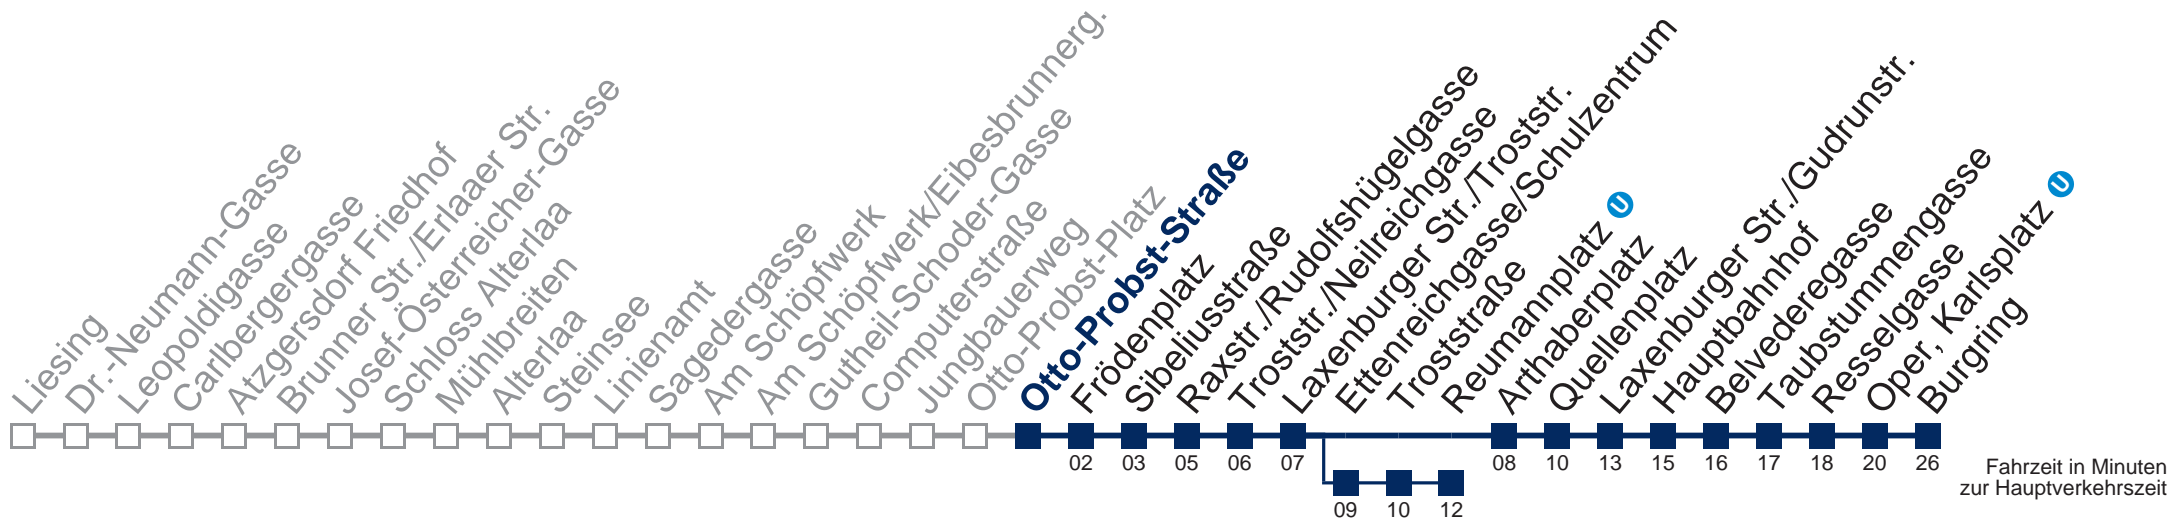

N66 Burgring

Montag bis Freitag

1	21	51
2	21	51
3	21	51
4	21	56

Samstag, Sonn- und Feiertag

außer Silvesternacht

1	18	48
2	18	48
3	18	48
4	18	53

Von 31.12. auf 1.1. kein Betrieb. Bitte benutzen Sie den Silvesternachtverkehr
☐ über Ettenreichgasse/Schulzentrum   ☐ bis Raxstr./Rudolfshügelgasse
☐ bis Reumannplatz

Kaufen Sie Ihre Tickets bequem mit der WienMobil-App.
Buy your tickets easily via our WienMobil app.

Auskunft Servicetelefon 01/7909 100
Änderungen vorbehalten