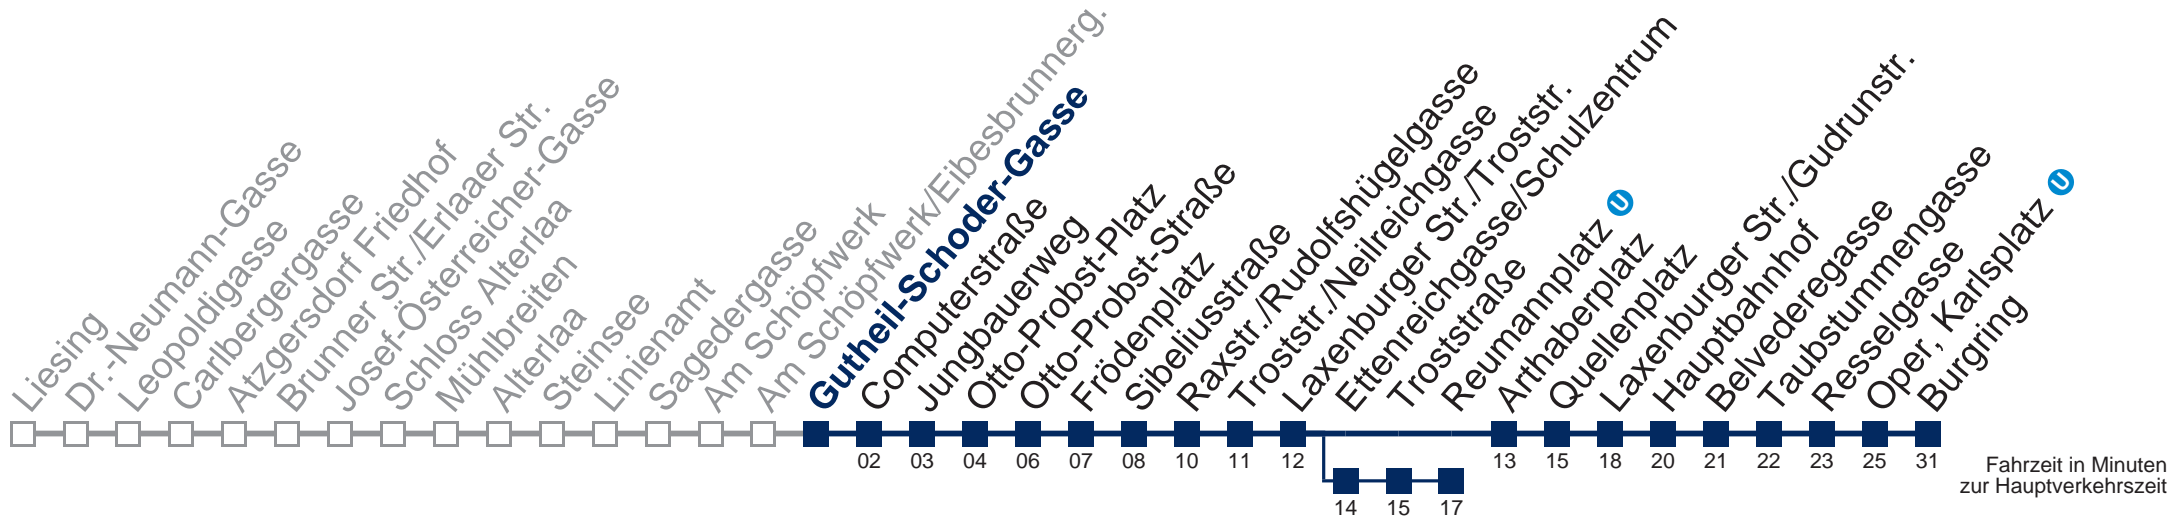

N66 Burgring

Montag bis Freitag

1	16 46
2	16 46
3	16 46
4	16 50

Samstag, Sonn- und Feiertag

außer Silvesternacht

1	13 43
2	13 43
3	13 43
4	13 48

Von 31.12. auf 1.1. kein Betrieb. Bitte benutzen Sie den Silvesternachtverkehr
☐ über Ettenreichgasse/Schulzentrum   ☐ bis Raxstr./Rudolfshügelgasse
☐ bis Reumannplatz

Kaufen Sie Ihre Tickets bequem mit der WienMobil-App.
Buy your tickets easily via our WienMobil app.

Auskunft Servicetelefon 01/7909 100
Änderungen vorbehalten