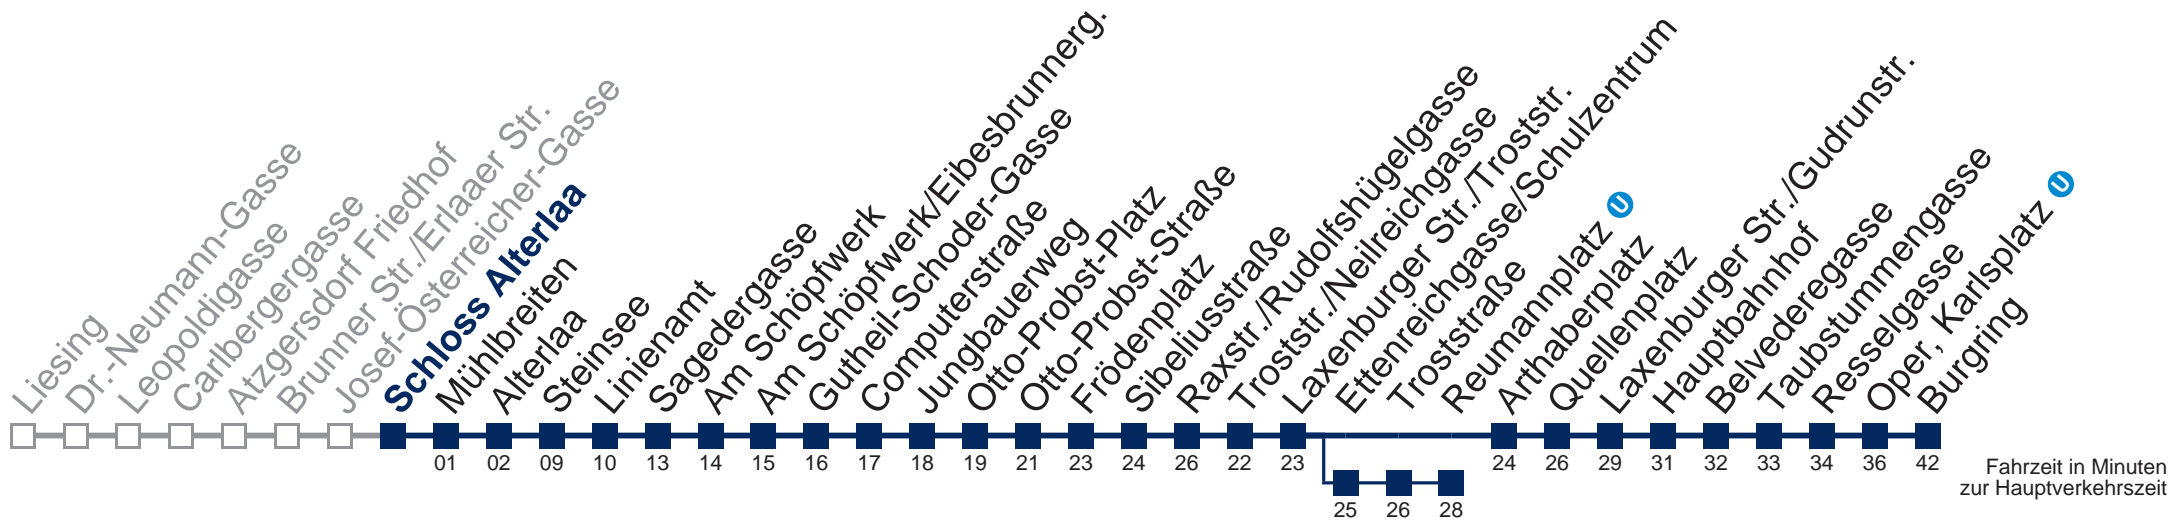

N66 Burgring

Montag bis Freitag

- 1 05 35
- 2 05 35
- 3 05 35
- 4 05 38

Samstag, Sonn- und Feiertag

außer Silvesternacht

- 1 02 32
- 2 02 32
- 3 02 32
- 4 02 32

Von 31.12. auf 1.1. kein Betrieb. Bitte benutzen Sie den Silvesternachtverkehr
☐ über Ettenreichgasse/Schulzentrum   ☐ bis Raxstr./Rudolfshügelgasse
☐ bis Reumannplatz

Kaufen Sie Ihre Tickets bequem mit der WienMobil-App.
Buy your tickets easily via our WienMobil app.

Auskunft Servicetelefon 01/7909 100
Änderungen vorbehalten