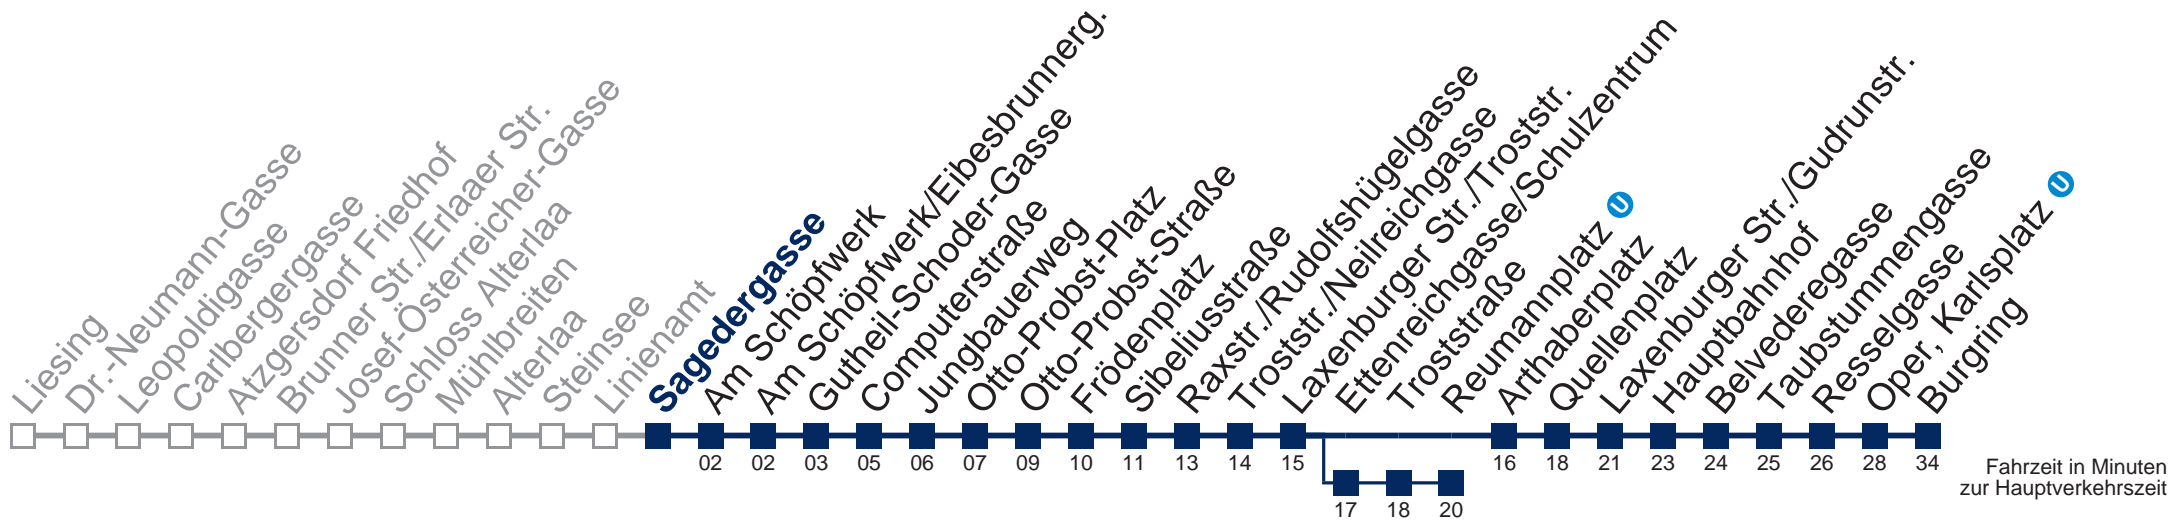

N66 Burgring

Montag bis Freitag

- 1 13 43
- 2 13 43
- 3 13 43
- 4 13 47

Samstag, Sonn- und Feiertag

außer Silvesternacht

- 1 10 40
- 2 10 40
- 3 10 40
- 4 10 45

Von 31.12. auf 1.1. kein Betrieb. Bitte benutzen Sie den Silvesternachtverkehr
☐ über Ettenreichgasse/Schulzentrum   ☒ bis Raxstr./Rudolfshügelgasse
bis Reumannplatz

Kaufen Sie Ihre Tickets bequem mit der WienMobil-App.
Buy your tickets easily via our WienMobil app.

Auskunft Servicetelefon 01/7909 100
Änderungen vorbehalten