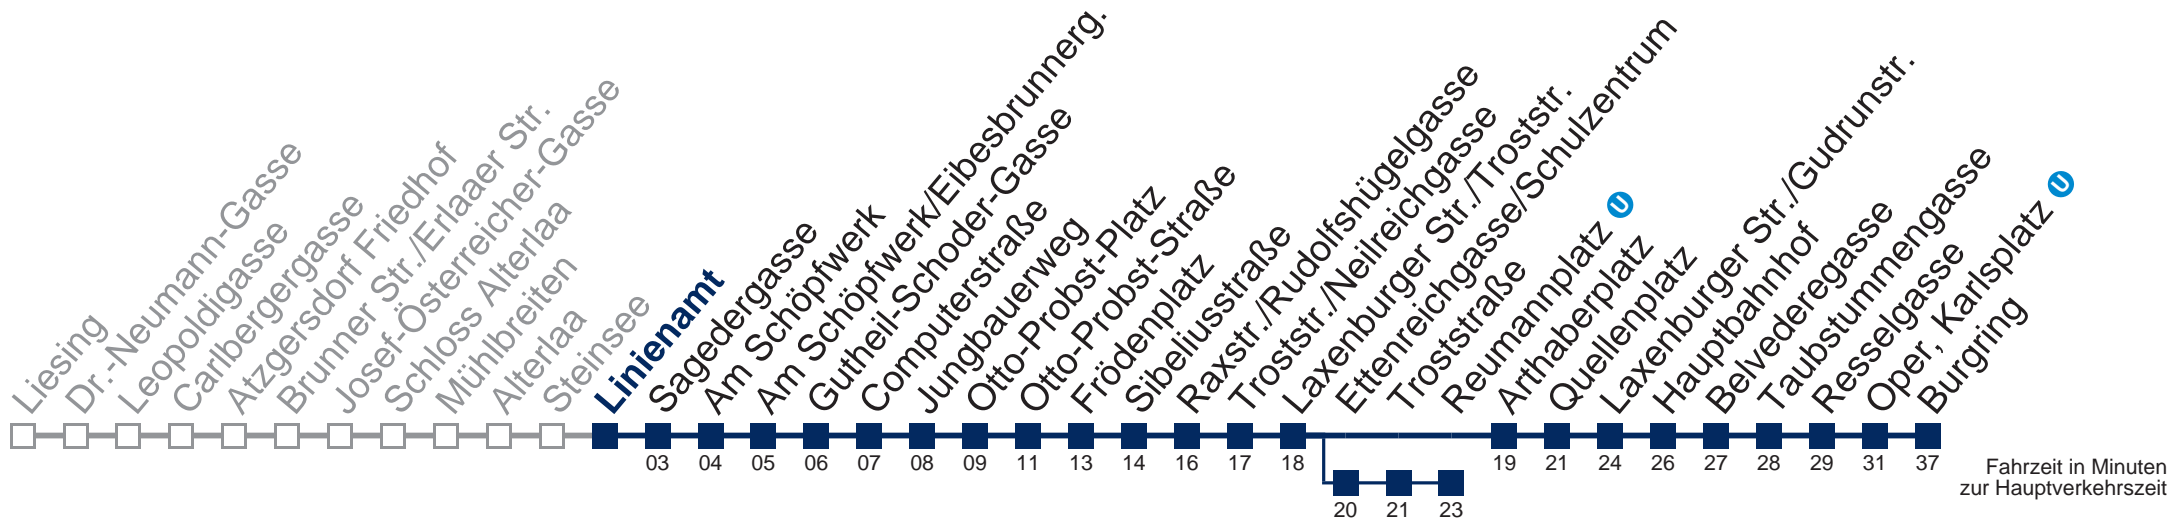

N66 Burgring

Montag bis Freitag

- 1 10 40
- 2 10 40
- 3 10 40
- 4 10 45

Samstag, Sonn- und Feiertag

außer Silvesternacht

- 1 07 37
- 2 07 37
- 3 07 37
- 4 07 42

Von 31.12. auf 1.1. kein Betrieb. Bitte benutzen Sie den Silvesternachtverkehr
☐ über Ettenreichgasse/Schulzentrum   ☐ bis Raxstr./Rudolfshügelgasse
☐ bis Reumannplatz

Kaufen Sie Ihre Tickets bequem mit der WienMobil-App.
Buy your tickets easily via our WienMobil app.

Auskunft Servicetelefon 01/7909 100
Änderungen vorbehalten