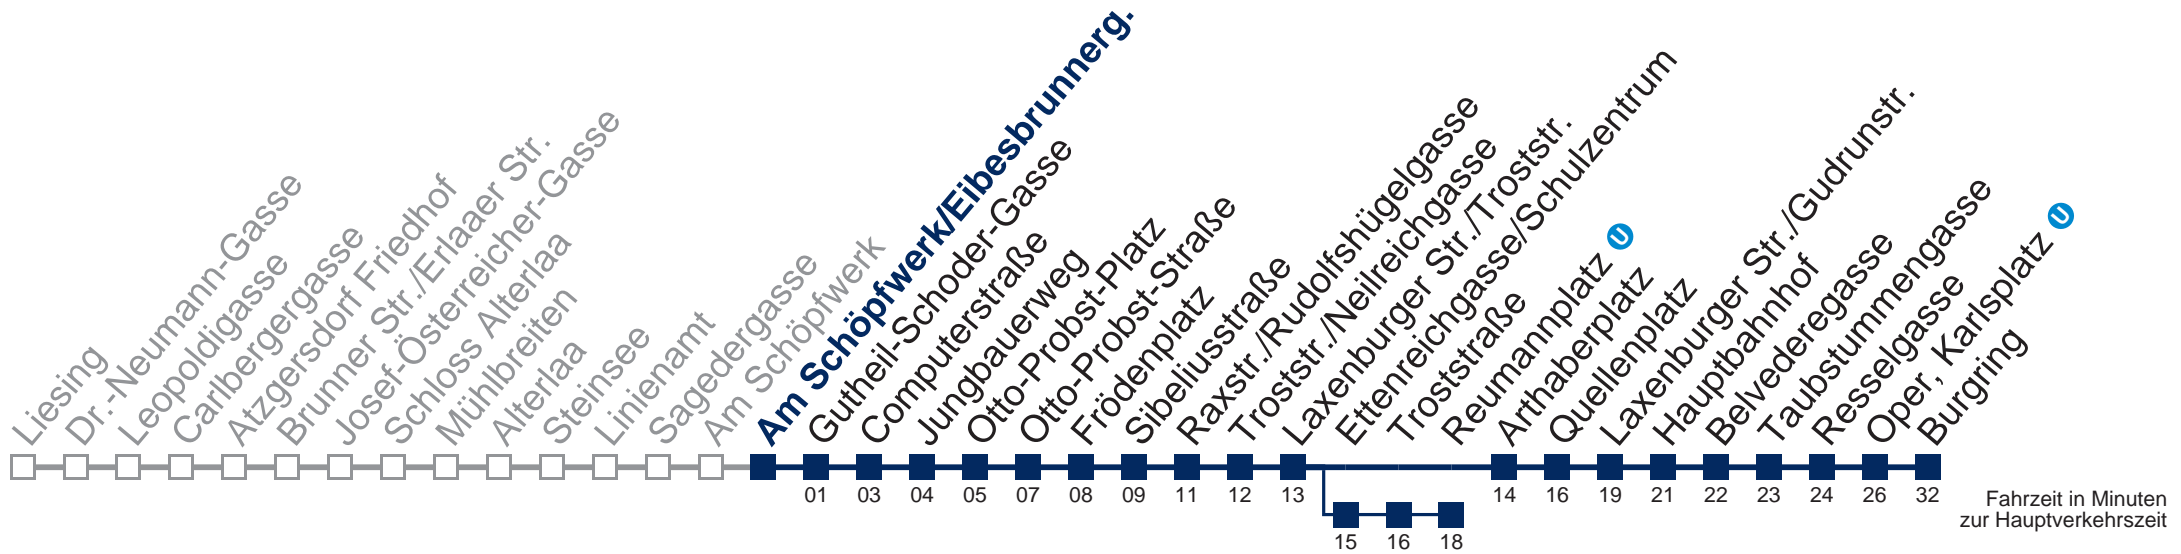

N66 Burgring

Montag bis Freitag

- 1 15 45
- 2 15 45
- 3 15 45
- 4 15 49

Samstag, Sonn- und Feiertag

außer Silvesternacht

- 1 12 42
- 2 12 42
- 3 12 42
- 4 12 47

Von 31.12. auf 1.1. kein Betrieb. Bitte benutzen Sie den Silvesternachtverkehr
☐ über Ettenreichgasse/Schulzentrum   ☒ bis Raxstr./Rudolfshügelgasse
bis Reumannplatz

Kaufen Sie Ihre Tickets bequem mit der WienMobil-App.
Buy your tickets easily via our WienMobil app.

Auskunft Servicetelefon 01/7909 100
Änderungen vorbehalten