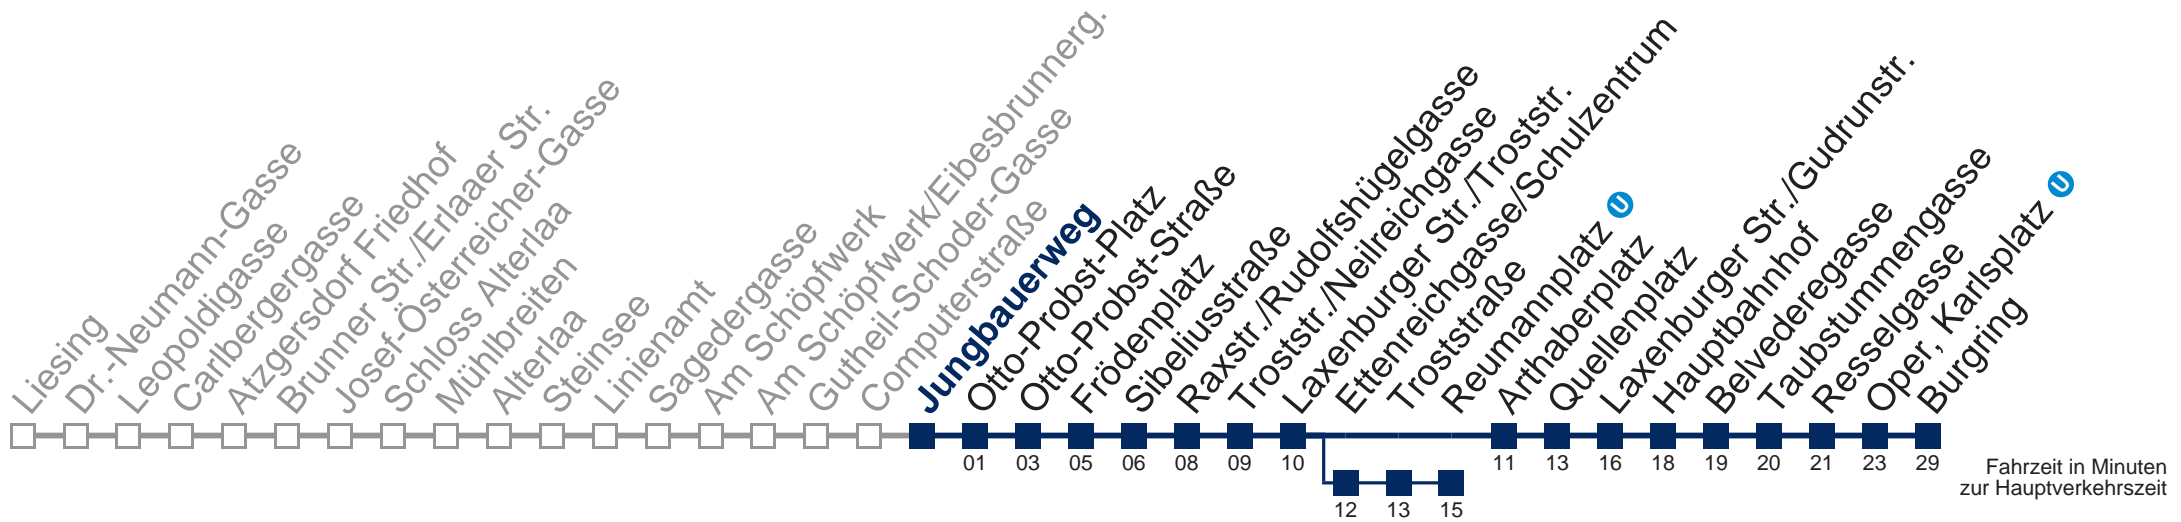

N66 Burgring

Montag bis Freitag

- 1 18 48
- 2 18 48
- 3 18 48
- 4 18 **53**

Samstag, Sonn- und Feiertag

außer Silvesternacht

- 1 **15**45
- 2 **15**45
- 3 **15**45
- 4 **15**50

Von 31.12. auf 1.1. kein Betrieb. Bitte benutzen Sie den Silvesternachtverkehr
☐ über Ettenreichgasse/Schulzentrum   ☐ bis Raxstr./Rudolfshügelgasse
☐ bis Reumannplatz

Kaufen Sie Ihre Tickets bequem mit der WienMobil-App.
Buy your tickets easily via our WienMobil app.

Auskunft Servicetelefon 01/7909 100
Änderungen vorbehalten