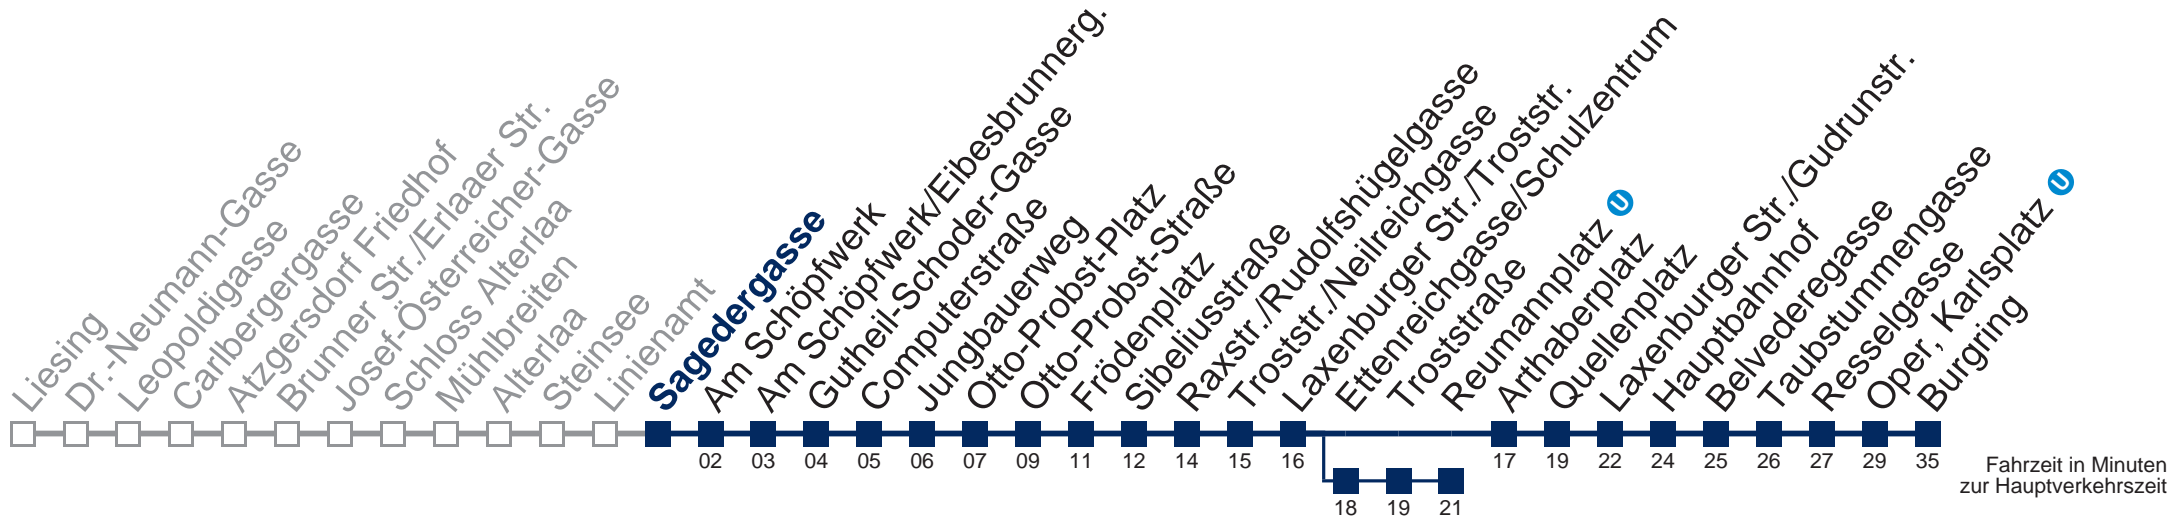

N66 Burgring

Montag bis Freitag

1	12 42
2	12 42
3	12 42
4	12 47

Samstag, Sonn- und Feiertag

außer Silvesternacht

1	09 39
2	09 39
3	09 39
4	09 44

Von 31.12. auf 1.1. kein Betrieb. Bitte benutzen Sie den Silvesternachtverkehr
☐ über Ettenreichgasse/Schulzentrum   ☐ bis Raxstr./Rudolfshügelgasse
☐ bis Reumannplatz

Kaufen Sie Ihre Tickets bequem mit der WienMobil-App.
Buy your tickets easily via our WienMobil app.

Auskunft Servicetelefon 01/7909 100
Änderungen vorbehalten