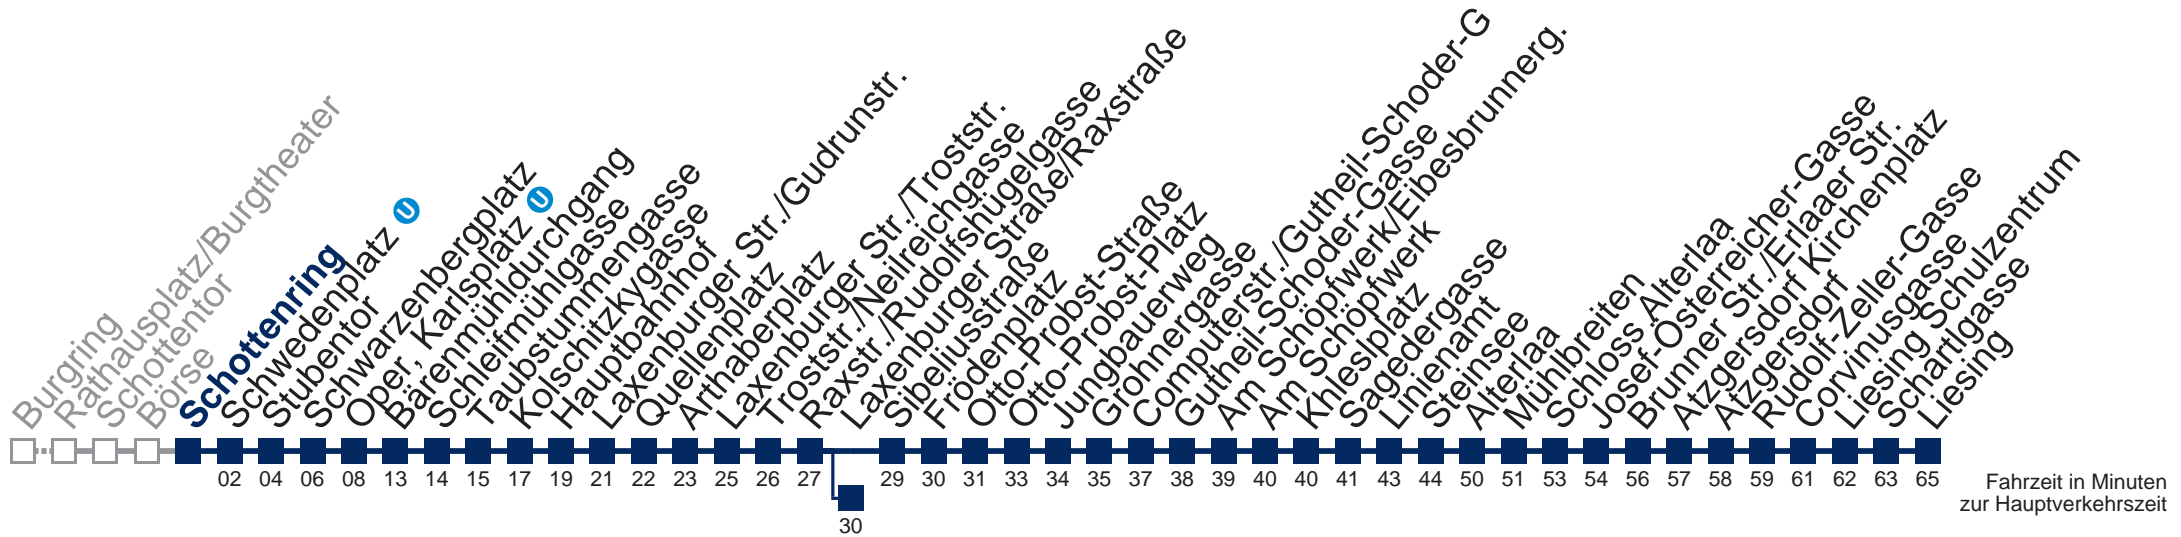

N66 Liesing

Montag bis Freitag

- 0 52
- 1 22 52
- 2 22 52
- 3 22 52
- 4 22 52

Samstag, Sonn- und Feiertag

außer Silvesternacht

kein Betrieb

Von 31.12. auf 1.1. kein Betrieb. Bitte benutzen Sie den Silvesternachtverkehr
☐ bis Laxenburger Straße/Raxstraße

Kaufen Sie Ihre Tickets bequem mit der WienMobil-App.
Buy your tickets easily via our WienMobil app.

Auskunft Servicetelefon 01/7909 100
Änderungen vorbehalten