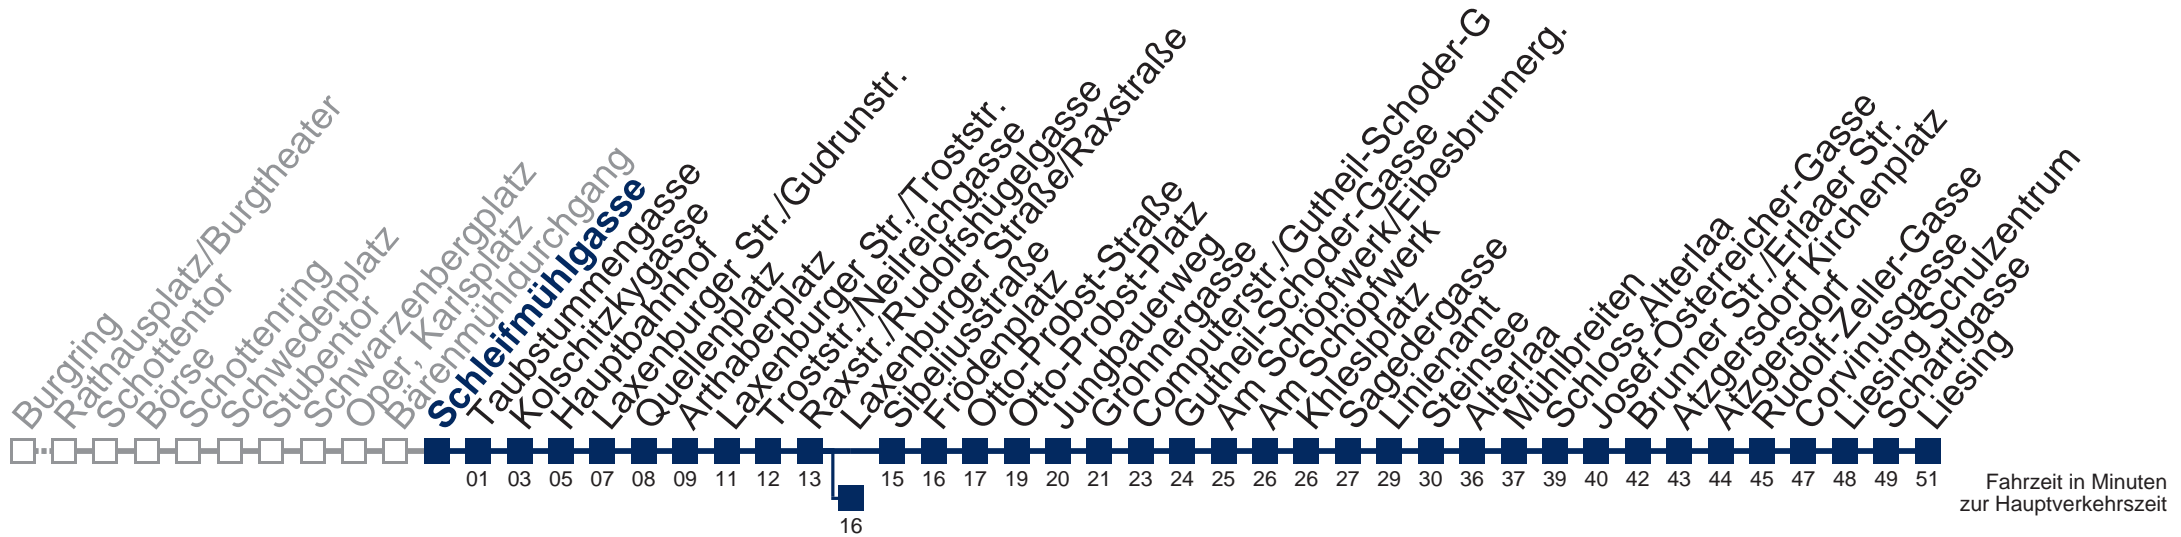

N66 Liesing

Montag bis Freitag

- 1 06 36
- 2 06 36
- 3 06 36
- 4 06 36
- 5 06

Samstag, Sonn- und Feiertag

außer Silvesternacht

kein Betrieb

Von 31.12. auf 1.1. kein Betrieb. Bitte benutzen Sie den Silvesternachtverkehr
  bis Laxenburger Straße/Raxstraße

Kaufen Sie Ihre Tickets bequem mit der WienMobil-App.
Buy your tickets easily via our WienMobil app.

Auskunft Servicetelefon 01/7909 100
Änderungen vorbehalten