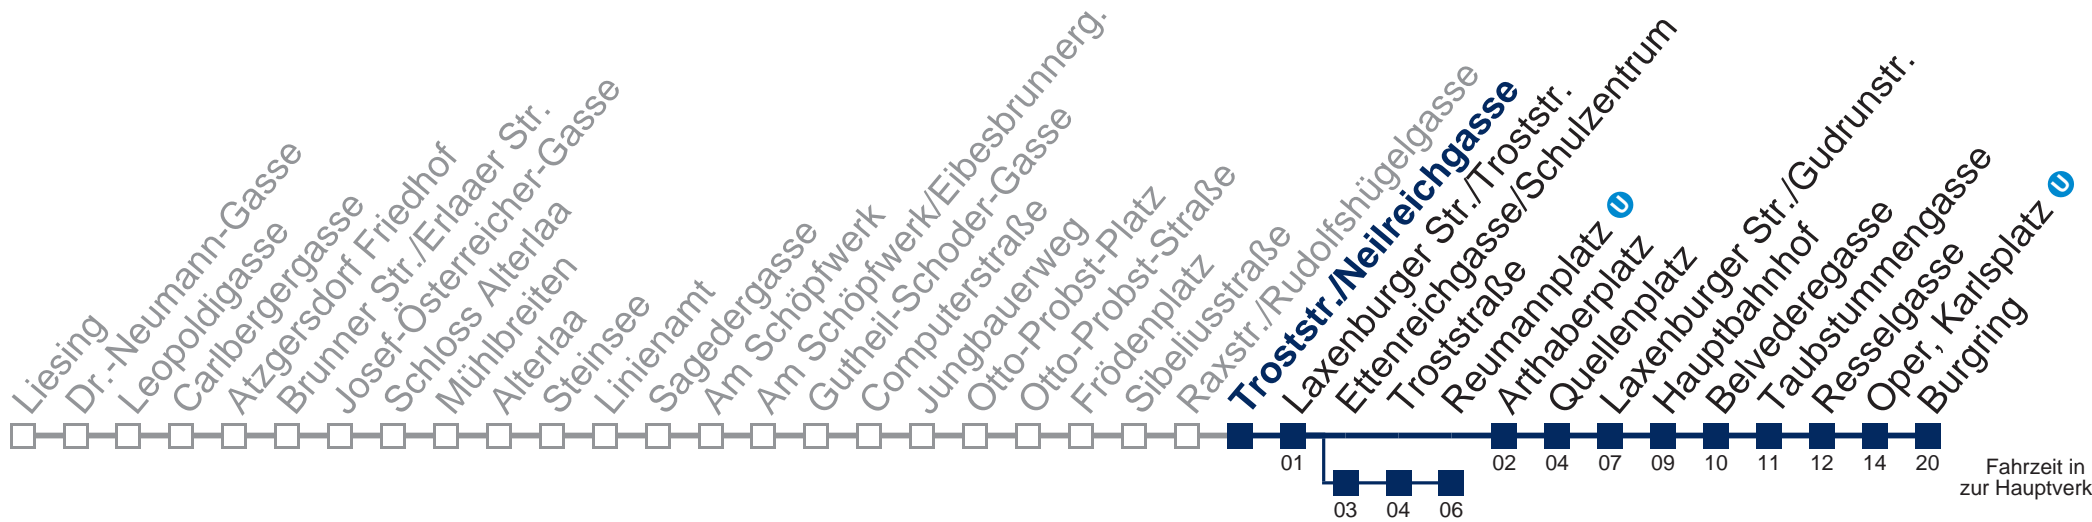

N66 Burgring

Montag bis Freitag

- 1 27 57
- 2 27 57
- 3 27 57
- 4 27

Samstag, Sonn- und Feiertag

außer Silvesternacht

- 1 24 54
- 2 24 54
- 3 24 54
- 4 24

Von 31.12. auf 1.1. kein Betrieb. Bitte benutzen Sie den Silvesternachtverkehr
☐ über Ettenreichgasse/Schulzentrum
☒ bis Reumannplatz

Kaufen Sie Ihre Tickets bequem mit der WienMobil-App.
Buy your tickets easily via our WienMobil app.