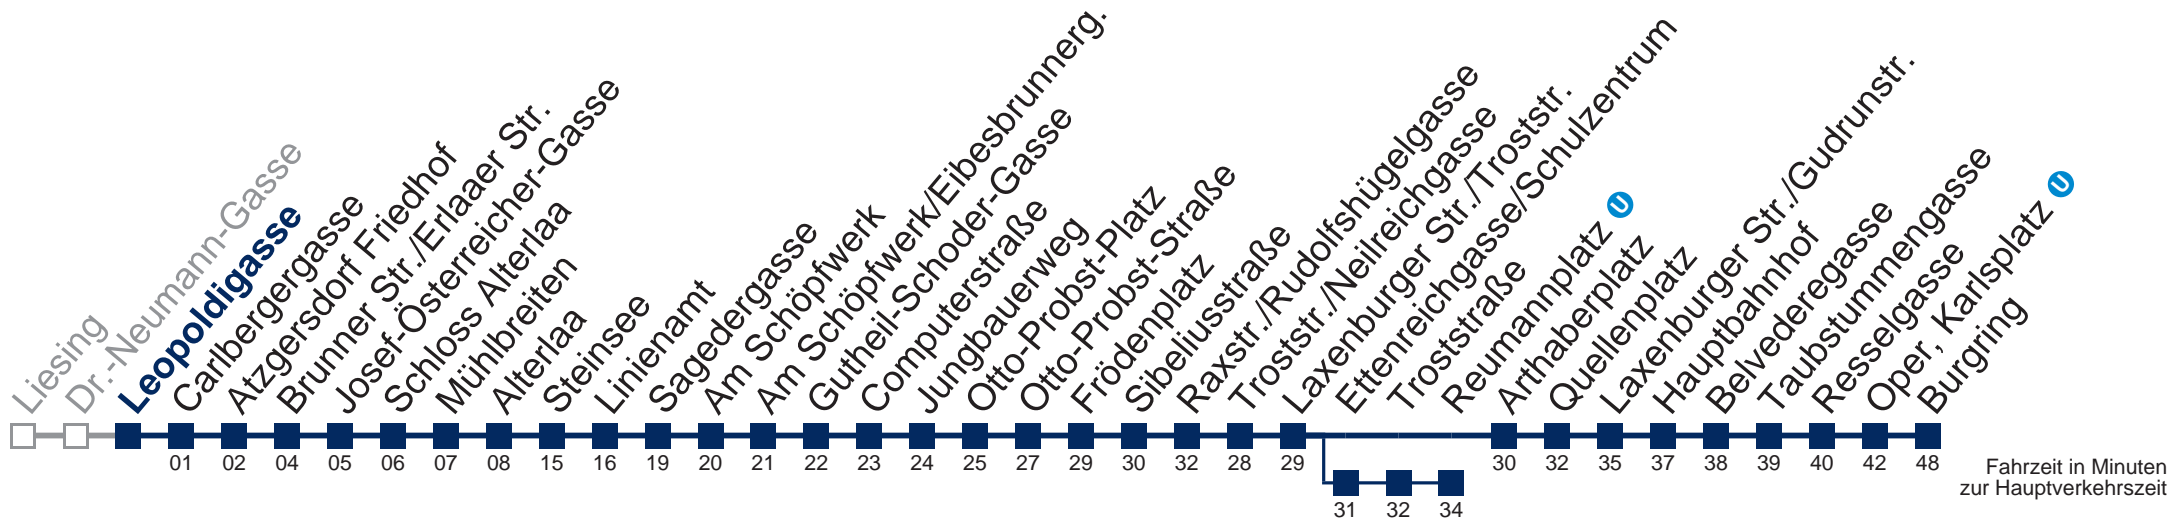

N66 Burgring

Montag bis Freitag

0	59
1	29 59
2	29 59
3	29 59
4	32

Samstag, Sonn- und Feiertag

außer Silvesternacht

0	56
1	26 56
2	26 56
3	26 56
4	26

Von 31.12. auf 1.1. kein Betrieb. Bitte benutzen Sie den Silvesternachtverkehr
über Ettenreichgasse/Schulzentrum bis Reumannplatz bis Raxstr./Rudolfshügelgasse

Kaufen Sie Ihre Tickets bequem mit der WienMobil-App.
Buy your tickets easily via our WienMobil app.

Auskunft Servicetelefon 01/7909 100
Änderungen vorbehalten