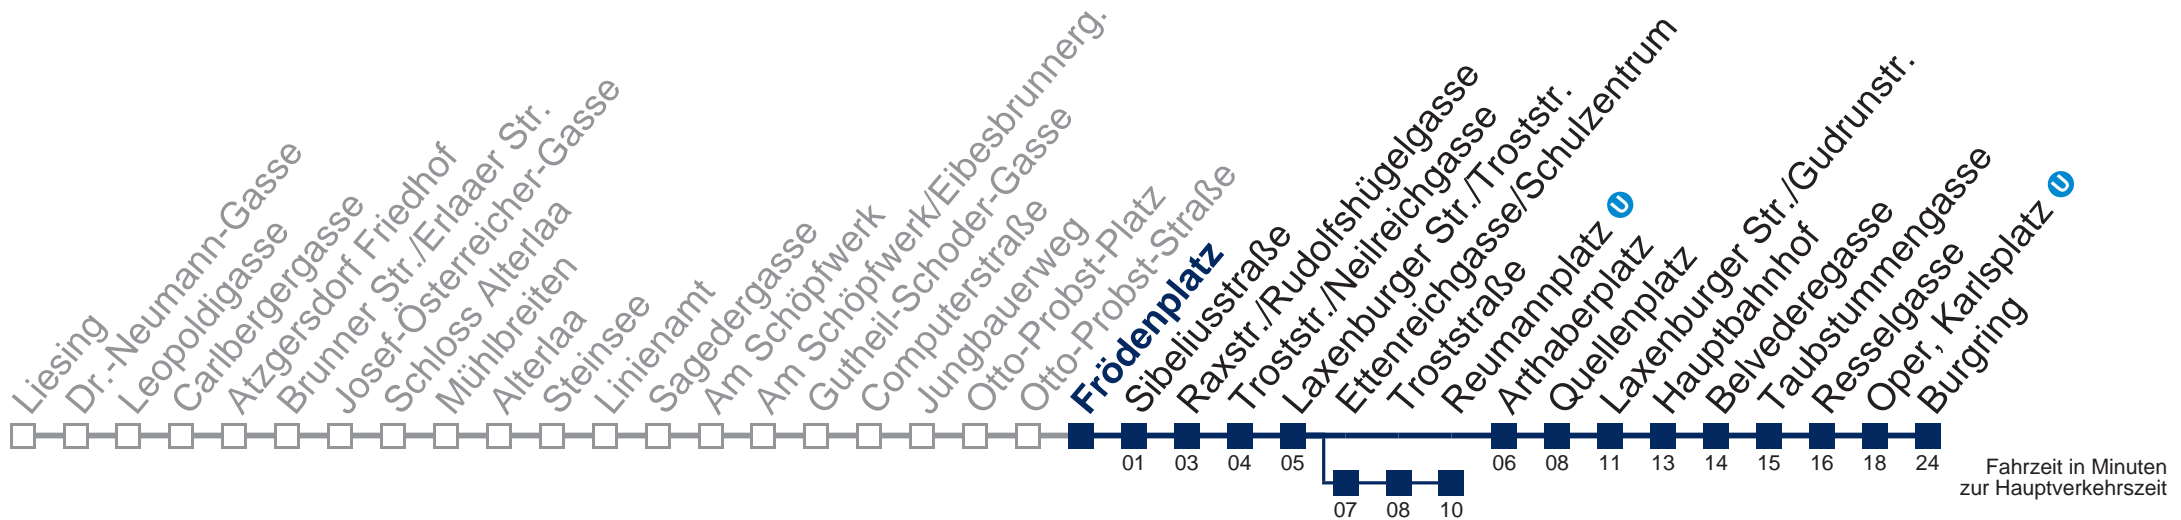

N66 Burgring

Montag bis Freitag

1	23 53
2	23 53
3	23 53
4	23 57

Samstag, Sonn- und Feiertag

außer Silvesternacht

1	20 50
2	20 50
3	20 50
4	20 55

Von 31.12. auf 1.1. kein Betrieb. Bitte benutzen Sie den Silvesternachtverkehr
☐ über Ettenreichgasse/Schulzentrum   ☐ bis Raxstr./Rudolfshügelgasse
☐ bis Reumannplatz

Kaufen Sie Ihre Tickets bequem mit der WienMobil-App.
Buy your tickets easily via our WienMobil app.

Auskunft Servicetelefon 01/7909 100
Änderungen vorbehalten