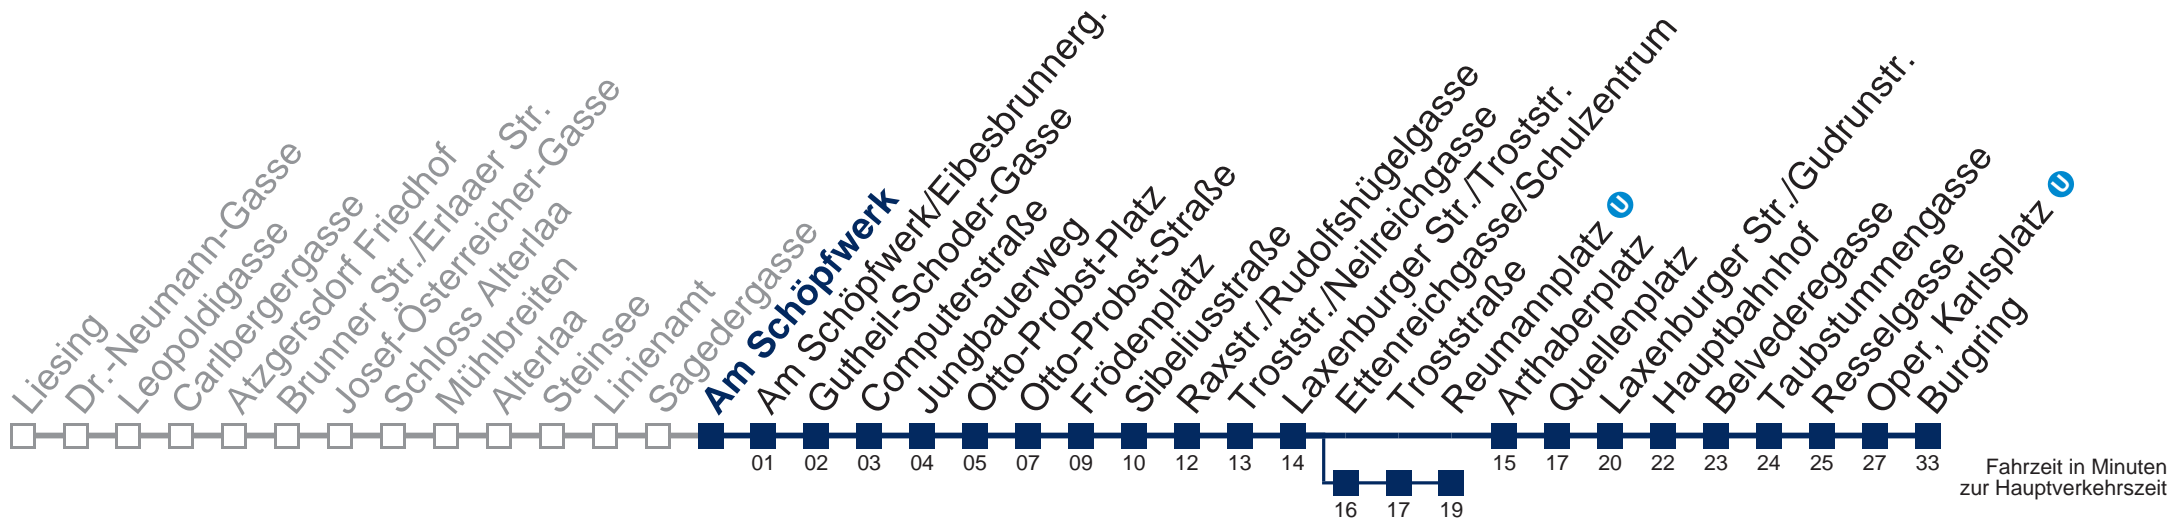

N66 Burgring

Montag bis Freitag

- 1 14 44
- 2 14 44
- 3 14 44
- 4 14 49

Samstag, Sonn- und Feiertag

außer Silvesternacht

- 1 11 41
- 2 11 41
- 3 11 41
- 4 11 46

Von 31.12. auf 1.1. kein Betrieb. Bitte benutzen Sie den Silvesternachtverkehr
☐ über Ettenreichgasse/Schulzentrum   ☒ bis Raxstr./Rudolfshügelgasse
bis Reumannplatz

Kaufen Sie Ihre Tickets bequem mit der WienMobil-App.
Buy your tickets easily via our WienMobil app.

Auskunft Servicetelefon 01/7909 100
Änderungen vorbehalten