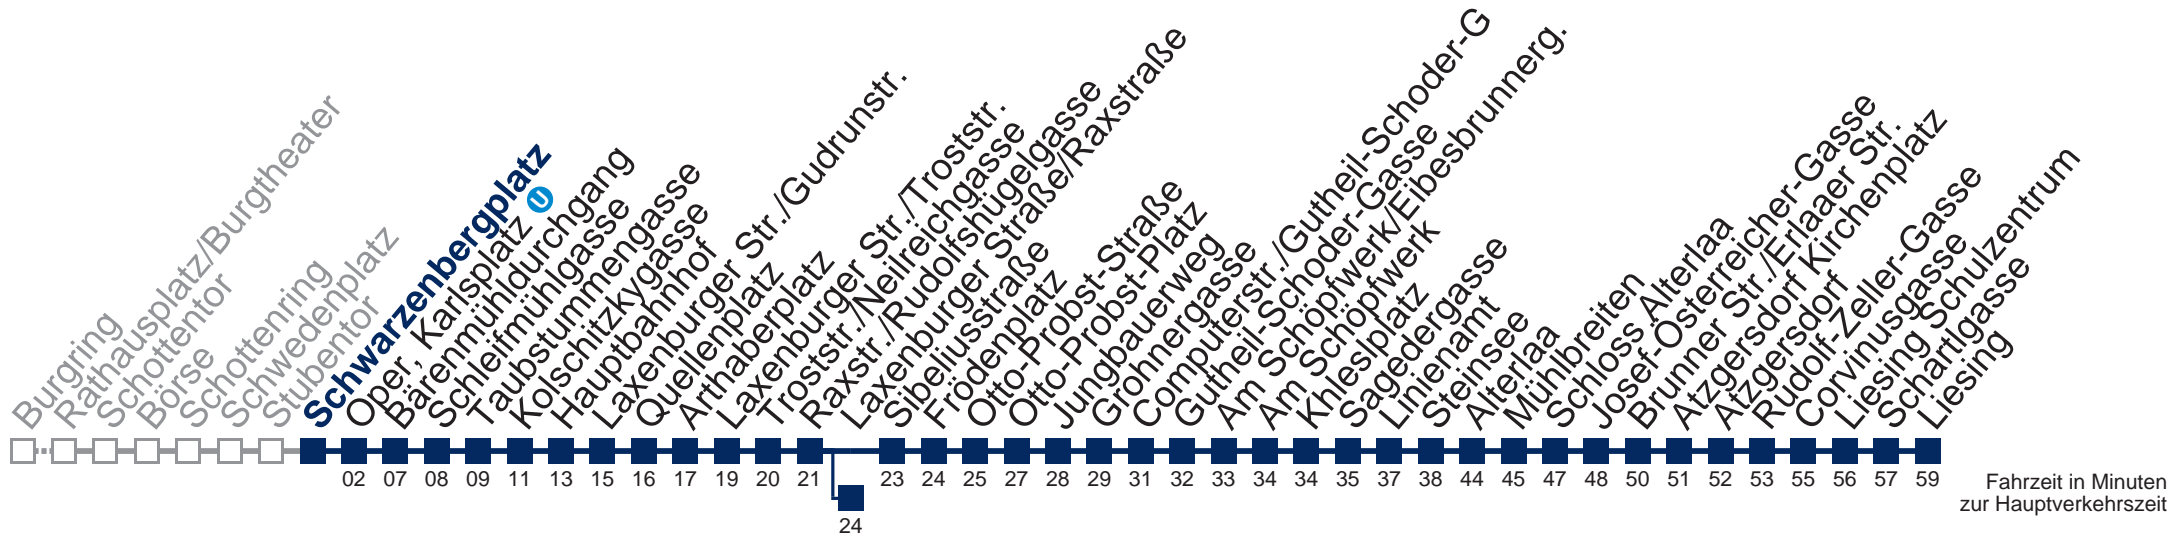

N66 Liesing

Montag bis Freitag

- 0 58
- 1 28 58
- 2 28 58
- 3 28 58
- 4 28 58

Samstag, Sonn- und Feiertag

außer Silvesternacht

kein Betrieb

Von 31.12. auf 1.1. kein Betrieb. Bitte benutzen Sie den Silvesternachtverkehr
☐ bis Laxenburger Straße/Raxstraße

Kaufen Sie Ihre Tickets bequem mit der WienMobil-App.
Buy your tickets easily via our WienMobil app.

Auskunft Servicetelefon 01/7909 100
Änderungen vorbehalten