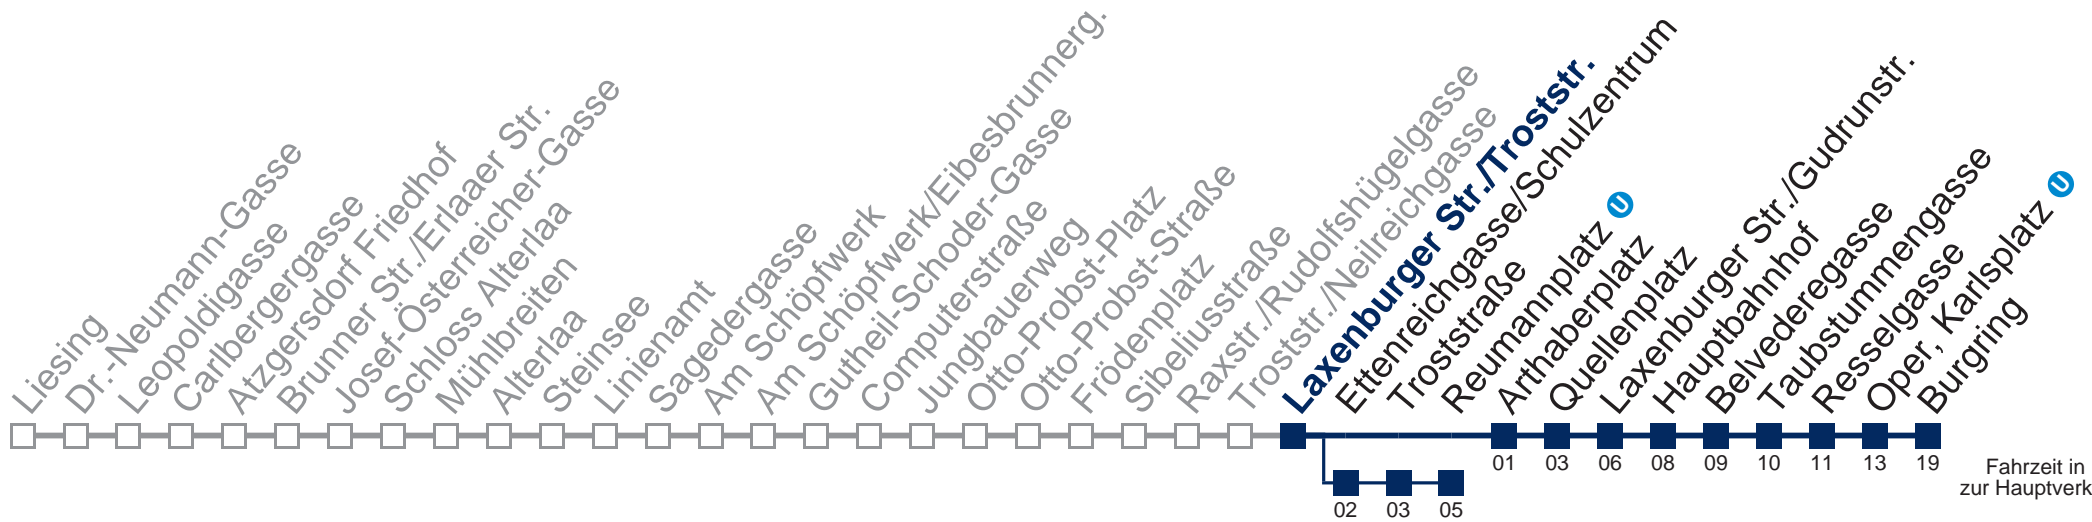

N66 Burgring

Montag bis Freitag

- 1 00 28 58
- 2 28 58
- 3 28 58
- 4 28

Samstag, Sonn- und Feiertag

außer Silvesternacht

- 1 25 55
- 2 25 55
- 3 25 55
- 4 25

Von 31.12. auf 1.1. kein Betrieb. Bitte benutzen Sie den Silvesternachtverkehr
☐ über Ettenreichgasse/Schulzentrum
☒ bis Reumannplatz

Kaufen Sie Ihre Tickets bequem mit der WienMobil-App.
Buy your tickets easily via our WienMobil app.

Auskunft Servicetelefon 01/7909 100
Änderungen vorbehalten