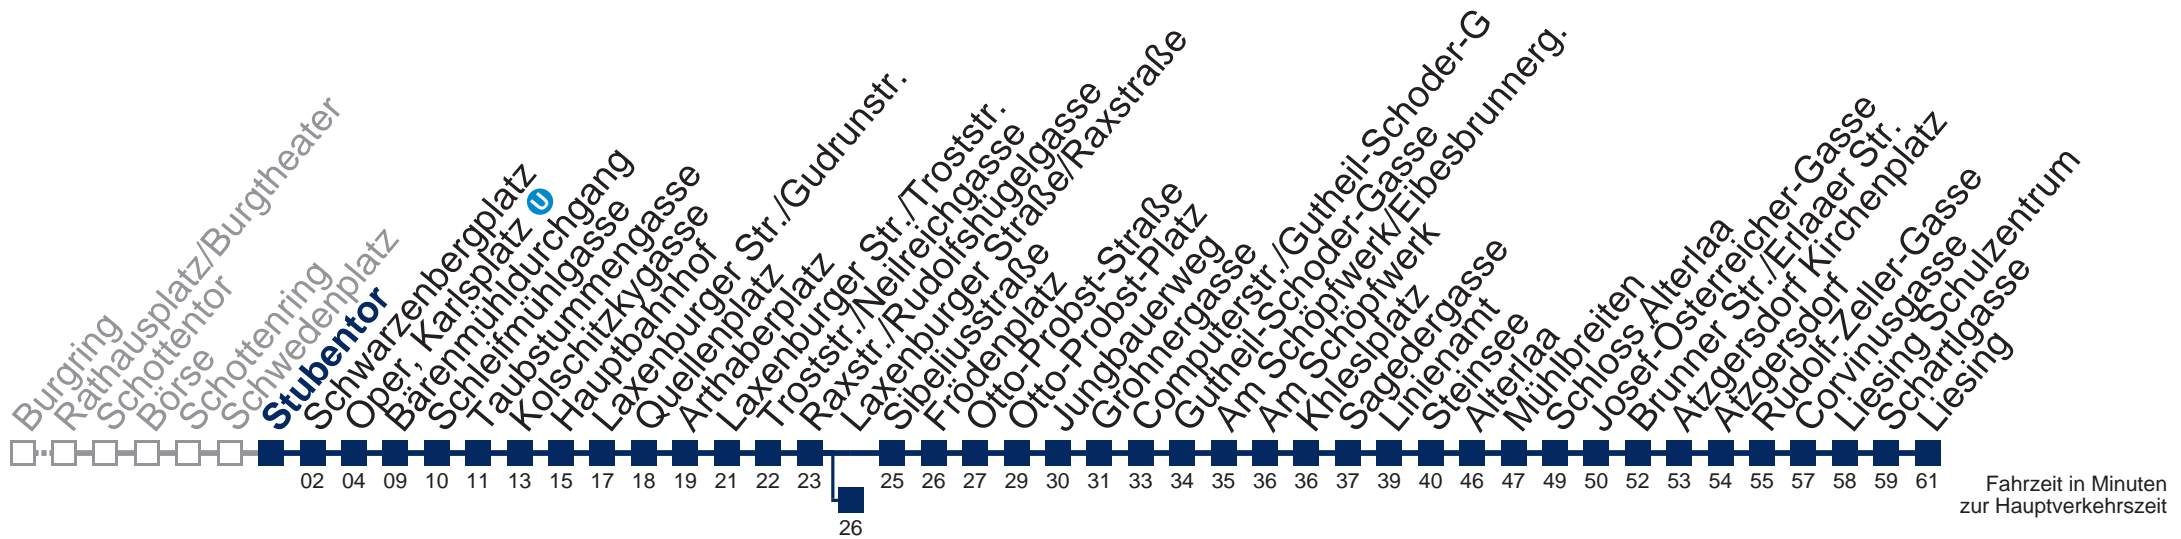

N66 Liesing

Montag bis Freitag

Samstag, Sonn- und Feiertag

außer Silvesternacht

- 0 56
- 1 26 56
- 2 26 56
- 3 26 56
- 4 26 56

kein Betrieb

Von 31.12. auf 1.1. kein Betrieb. Bitte benutzen Sie den Silvesternachtverkehr bis Laxenburger Straße/Raxstraße

Kaufen Sie Ihre Tickets bequem mit der WienMobil-App.
Buy your tickets easily via our WienMobil app.

Auskunft Servicetelefon 01/7909 100
Änderungen vorbehalten