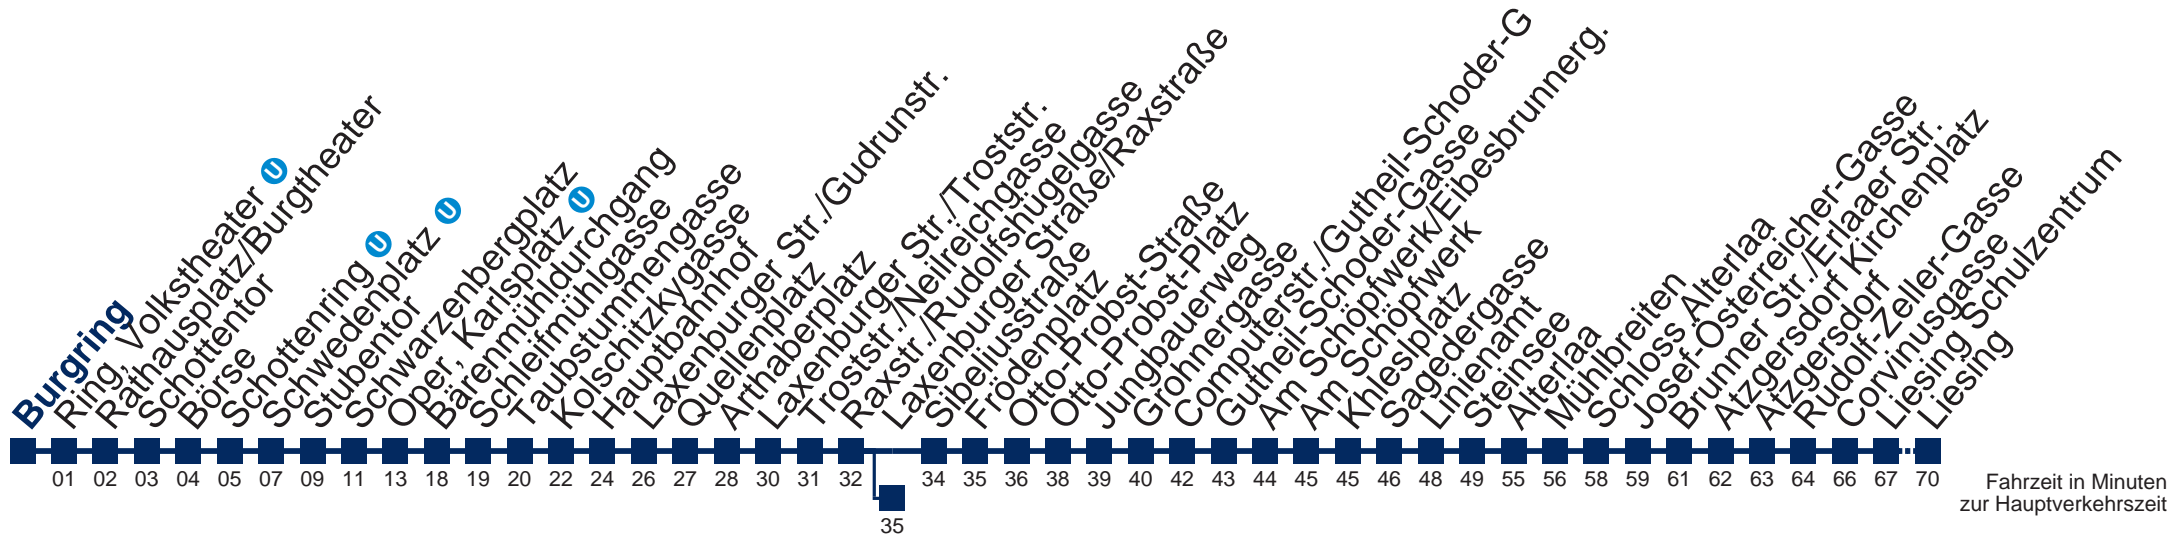

N66 Liesing

Montag bis Freitag

- 0 47
- 1 17 47
- 2 17 47
- 3 17 47
- 4 17 47

Samstag, Sonn- und Feiertag

außer Silvesternacht

kein Betrieb

Von 31.12. auf 1.1. kein Betrieb. Bitte benutzen Sie den Silvesternachtverkehr bis Laxenburger Straße/Raxstraße