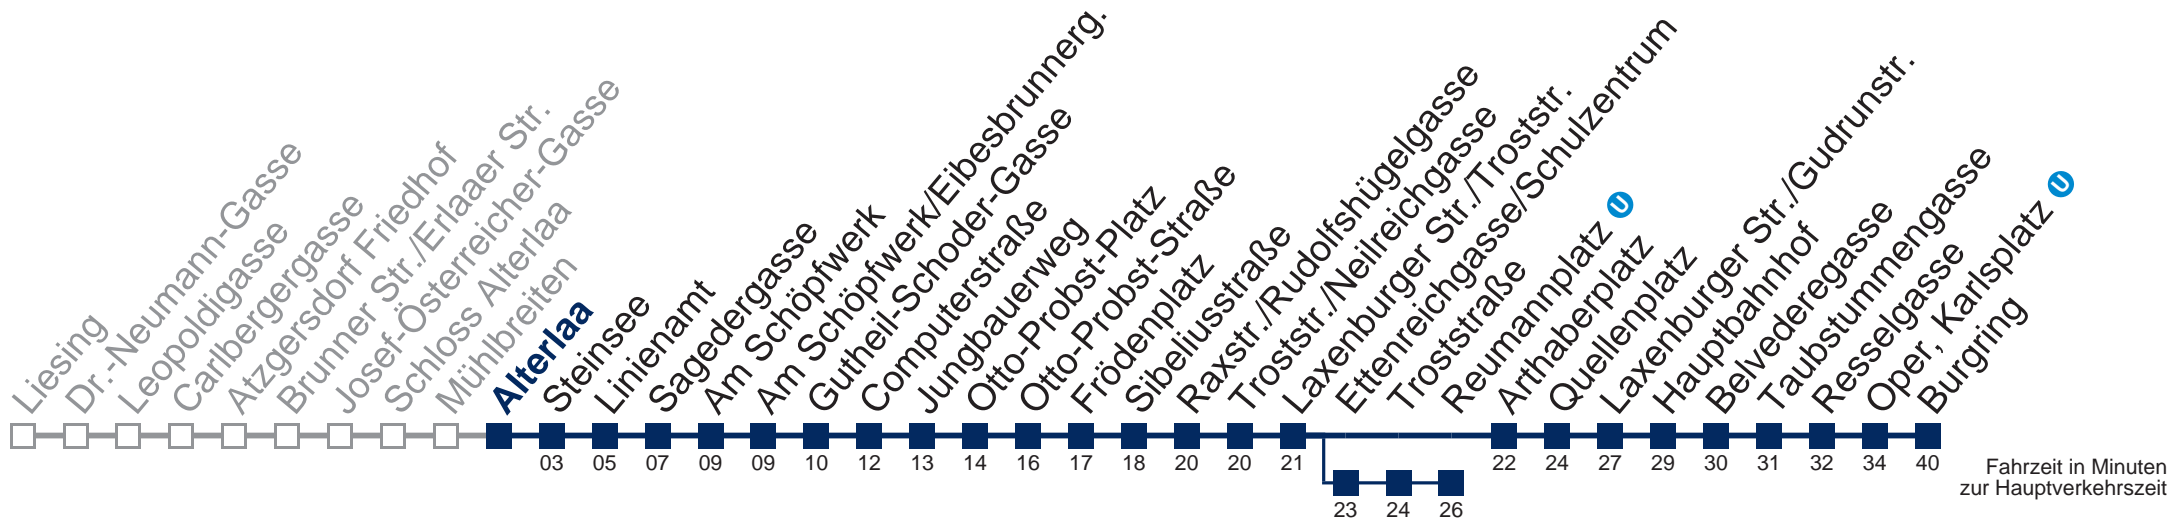

N66 Burgring

Montag bis Freitag

- 1 07 37
- 2 07 37
- 3 07 37
- 4 07 40

Samstag, Sonn- und Feiertag

außer Silvesternacht

- 1 04 34
- 2 04 34
- 3 04 34
- 4 04 39

Von 31.12. auf 1.1. kein Betrieb. Bitte benutzen Sie den Silvesternachtverkehr
☐ über Ettenreichgasse/Schulzentrum   ☒ bis Raxstr./Rudolfshügelgasse
bis Reumannplatz

Kaufen Sie Ihre Tickets bequem mit der WienMobil-App.
Buy your tickets easily via our WienMobil app.

Auskunft Servicetelefon 01/7909 100
Änderungen vorbehalten