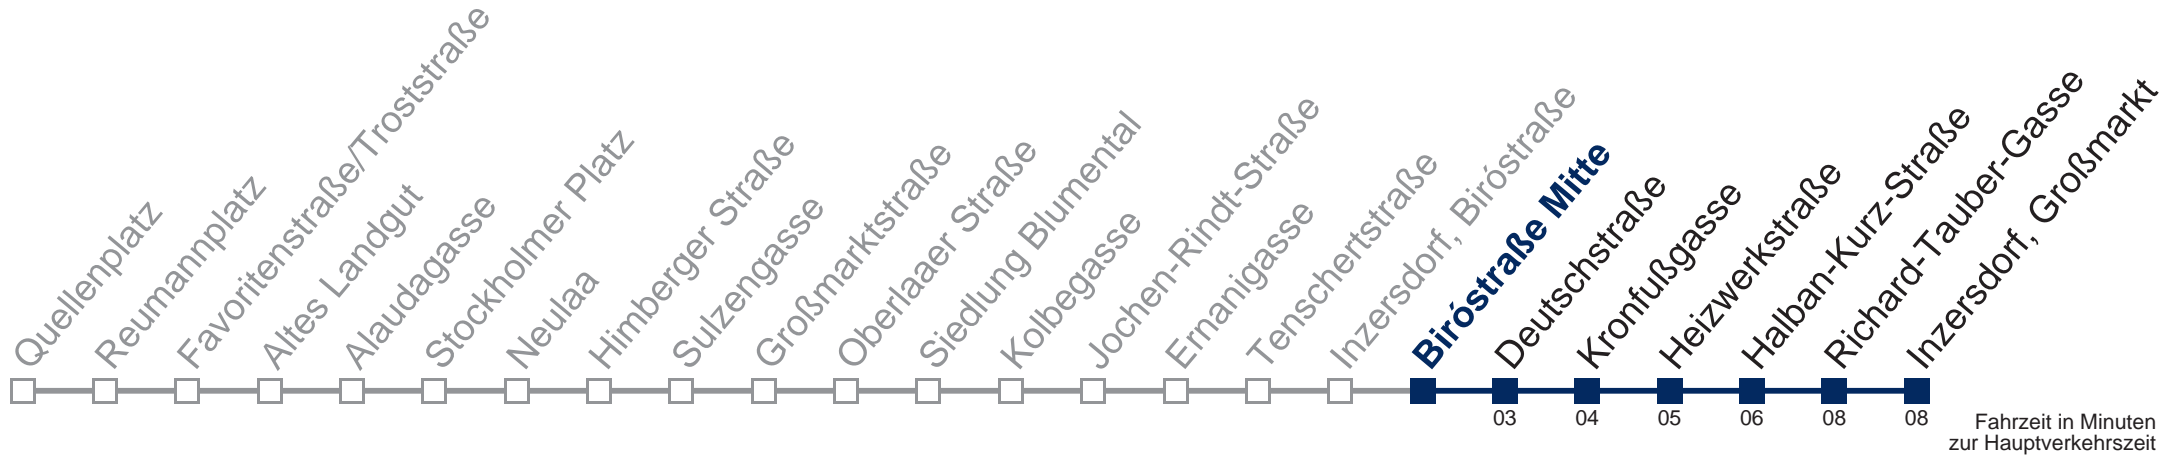

N67 Inzersdorf, Großmarkt

Montag bis Freitag

- 1 40
- 2 10 40
- 3 10 40
- 4 10 40
- 5 10 29

Samstag, Sonn- und Feiertag

außer Silvesternacht

- 1 07 37
- 2 07 37
- 3 07 37
- 4 07 37
- 5 07

Von 31.12. auf 1.1. kein Betrieb. Bitte benutzen Sie den Silvesternachtverkehr.

Kaufen Sie Ihre Tickets bequem mit der WienMobil-App.
Buy your tickets easily via our WienMobil app.

Auskunft Servicetelefon 01/7909 100
Änderungen vorbehalten