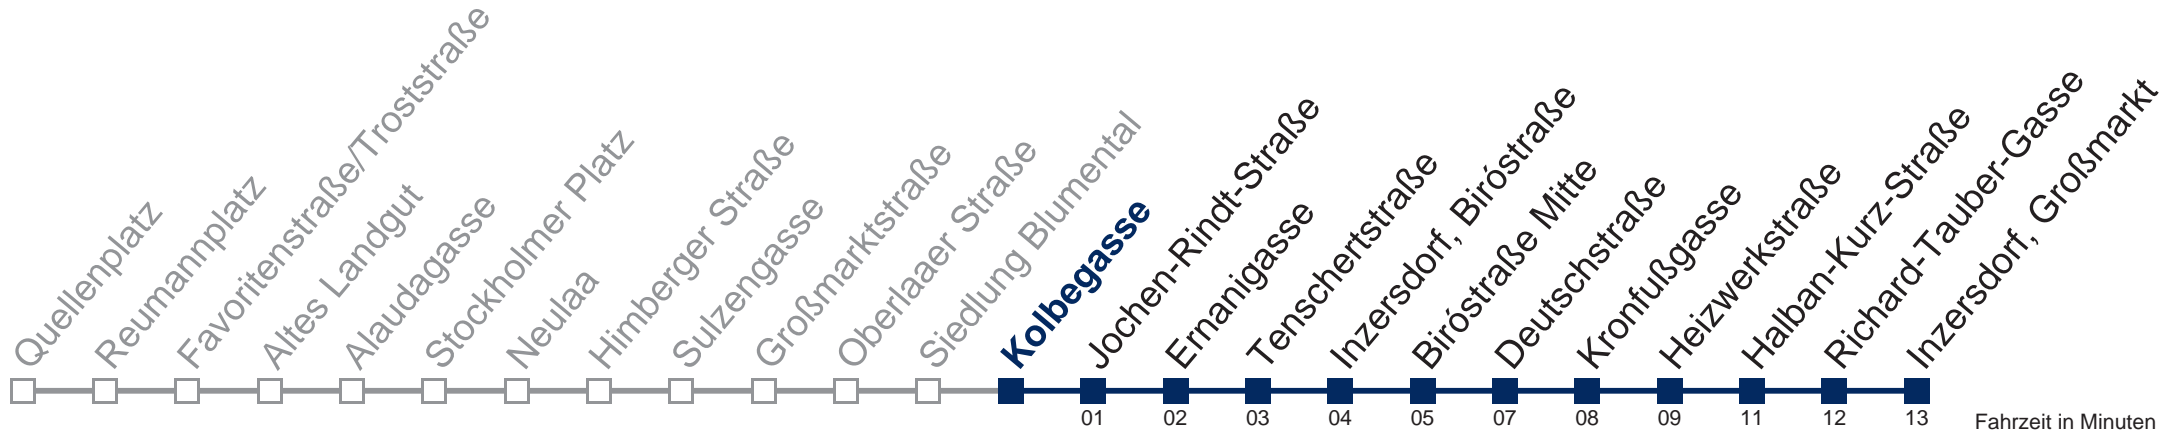

N67 Inzersdorf, Großmarkt

Fahrzeit in Minuten zur Hauptverkehrszeit

Montag bis Freitag

1	35
2	05 35
3	05 35
4	05 35
5	05 24

Samstag, Sonn- und Feiertag

außer Silvesternacht

1	03 33
2	03 33
3	03 33
4	03 33
5	03

Von 31.12. auf 1.1. kein Betrieb. Bitte benutzen Sie den Silvesternachtverkehr.

Kaufen Sie Ihre Tickets bequem mit der WienMobil-App.
Buy your tickets easily via our WienMobil app.

Auskunft Servicetelefon 01/7909 100
Änderungen vorbehalten