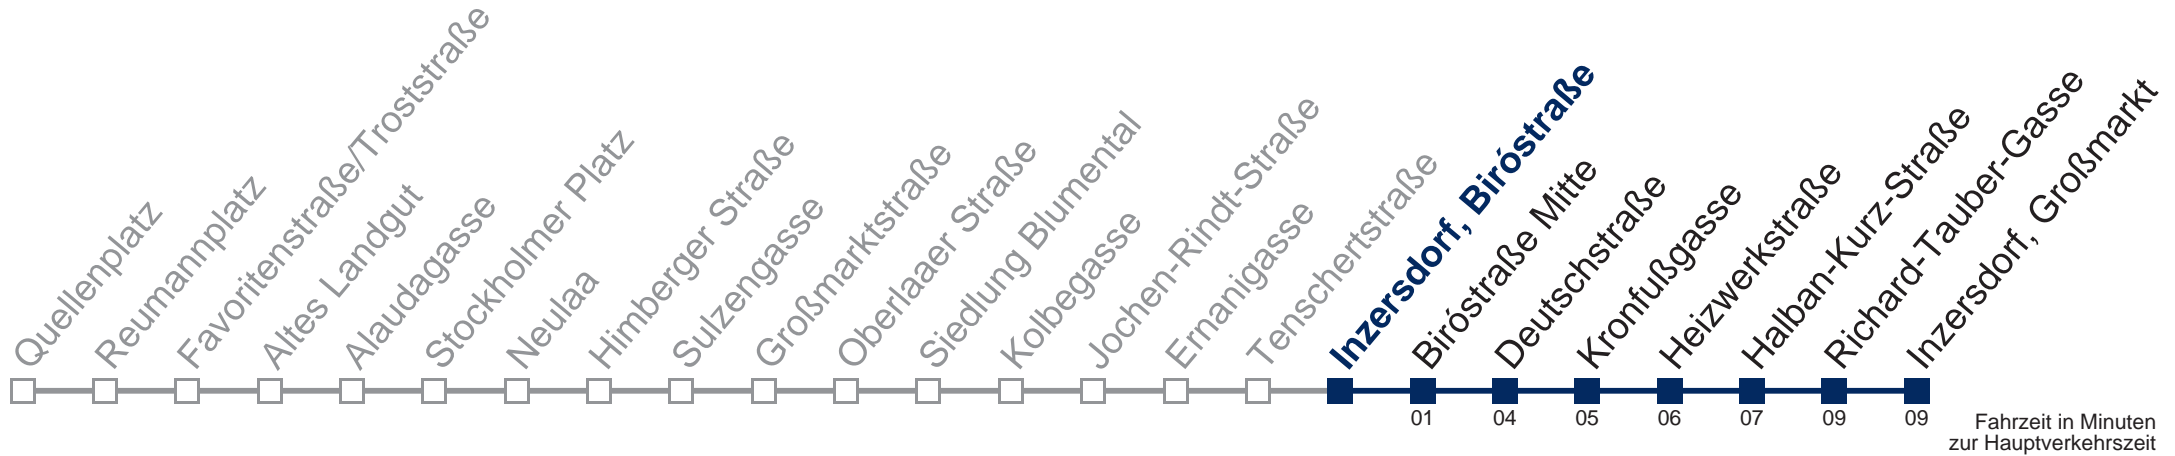

N67 Inzersdorf, Großmarkt

Montag bis Freitag

1	39
2	09 39
3	09 39
4	09 39
5	09 28

Samstag, Sonn- und Feiertag

außer Silvesternacht

1	06 36
2	06 36
3	06 36
4	06 36
5	06

Von 31.12. auf 1.1. kein Betrieb. Bitte benutzen Sie den Silvesternachtverkehr.

Kaufen Sie Ihre Tickets bequem mit der WienMobil-App.
Buy your tickets easily via our WienMobil app.

Auskunft Servicetelefon 01/7909 100
Änderungen vorbehalten