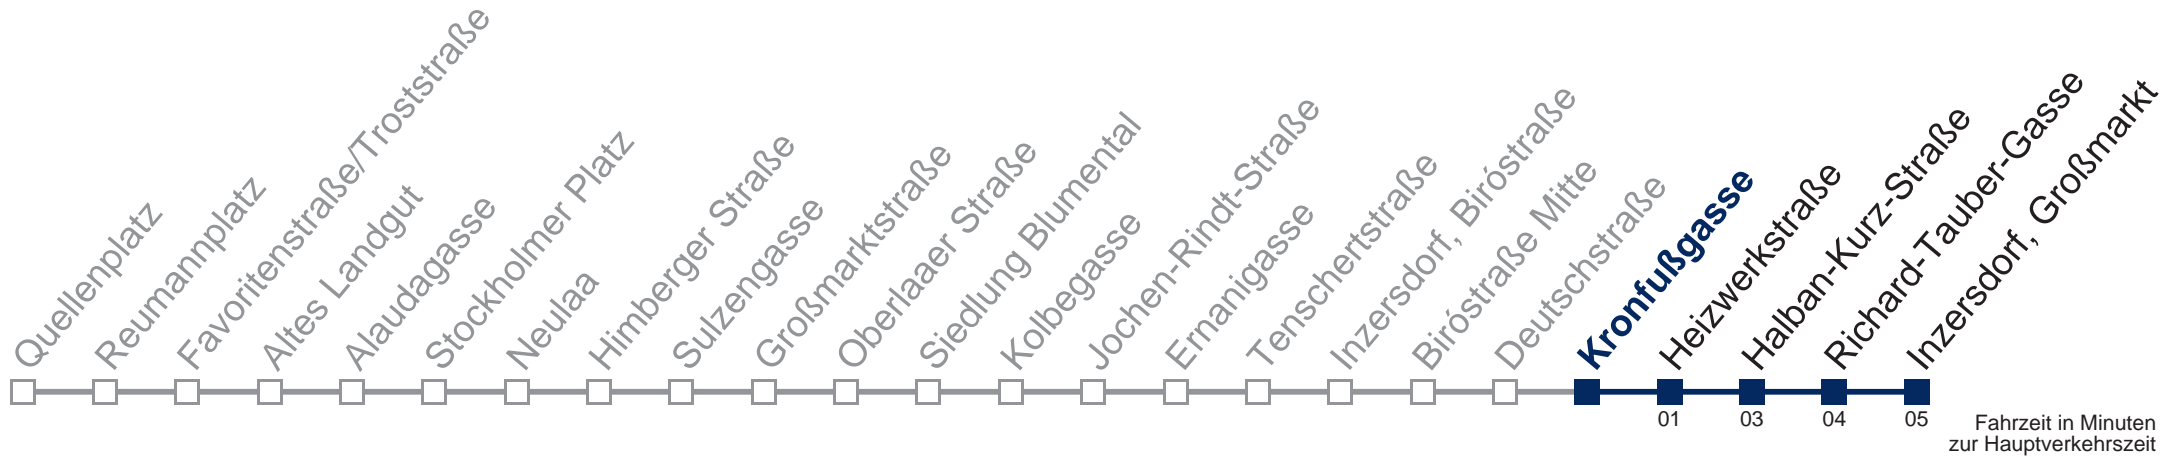

N67 Inzersdorf, Großmarkt

Montag bis Freitag

- 1 43
- 2 13 43
- 3 13 43
- 4 13 43
- 5 13 32

Samstag, Sonn- und Feiertag

außer Silvesternacht

- 1 11 41
- 2 11 41
- 3 11 41
- 4 11 41
- 5 11

Von 31.12. auf 1.1. kein Betrieb. Bitte benutzen Sie den Silvesternachtverkehr.

Kaufen Sie Ihre Tickets bequem mit der WienMobil-App.
Buy your tickets easily via our WienMobil app.

Auskunft Servicetelefon 01/7909 100
Änderungen vorbehalten