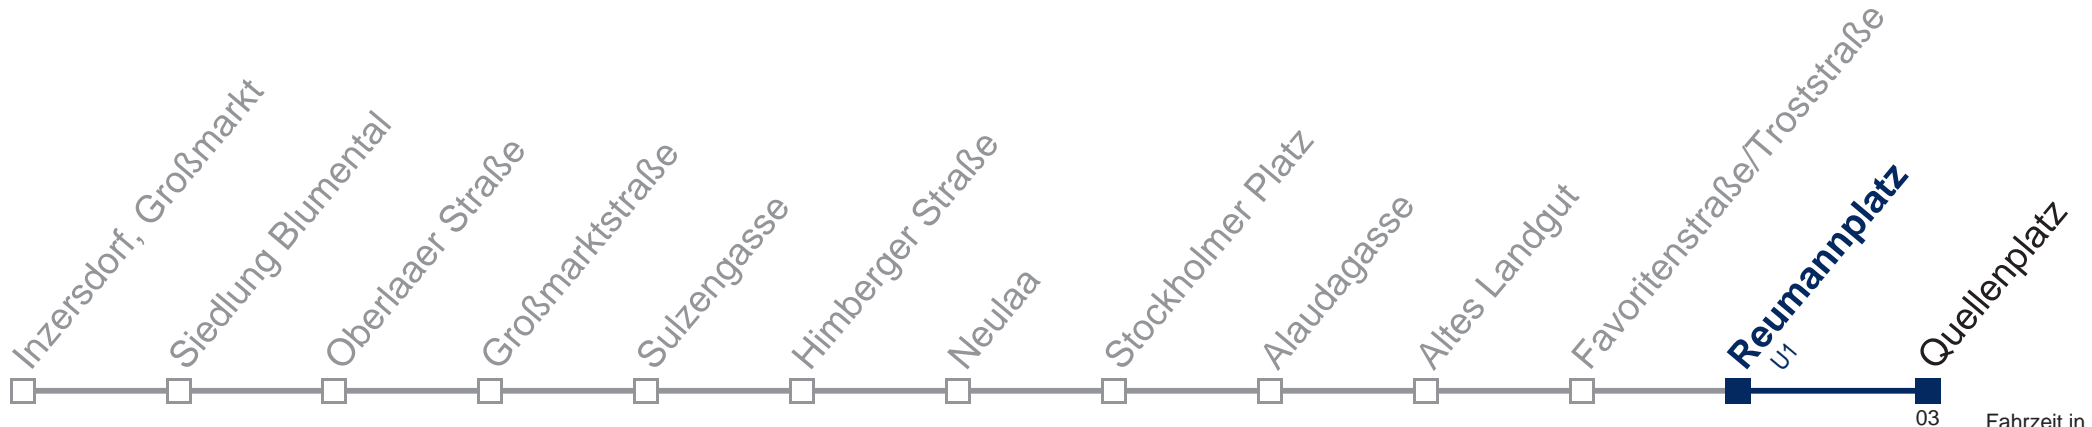

N67 Quellenplatz

03 Fahrzeit in Minuten zur Hauptverkehrszeit

Montag bis Freitag

Samstag, Sonn- und Feiertag

außer Silvesternacht

- 0 57
- 1 27
- 2 04 34
- 3 04 34
- 4 04 34
- 5 04

kein Betrieb

Von 31.12. auf 1.1. kein Betrieb. Bitte benutzen Sie den Silvesternachtverkehr.

Kaufen Sie Ihre Tickets bequem mit der WienMobil-App.
Buy your tickets easily via our WienMobil app.

Auskunft Servicetelefon 01/7909 100
Änderungen vorbehalten