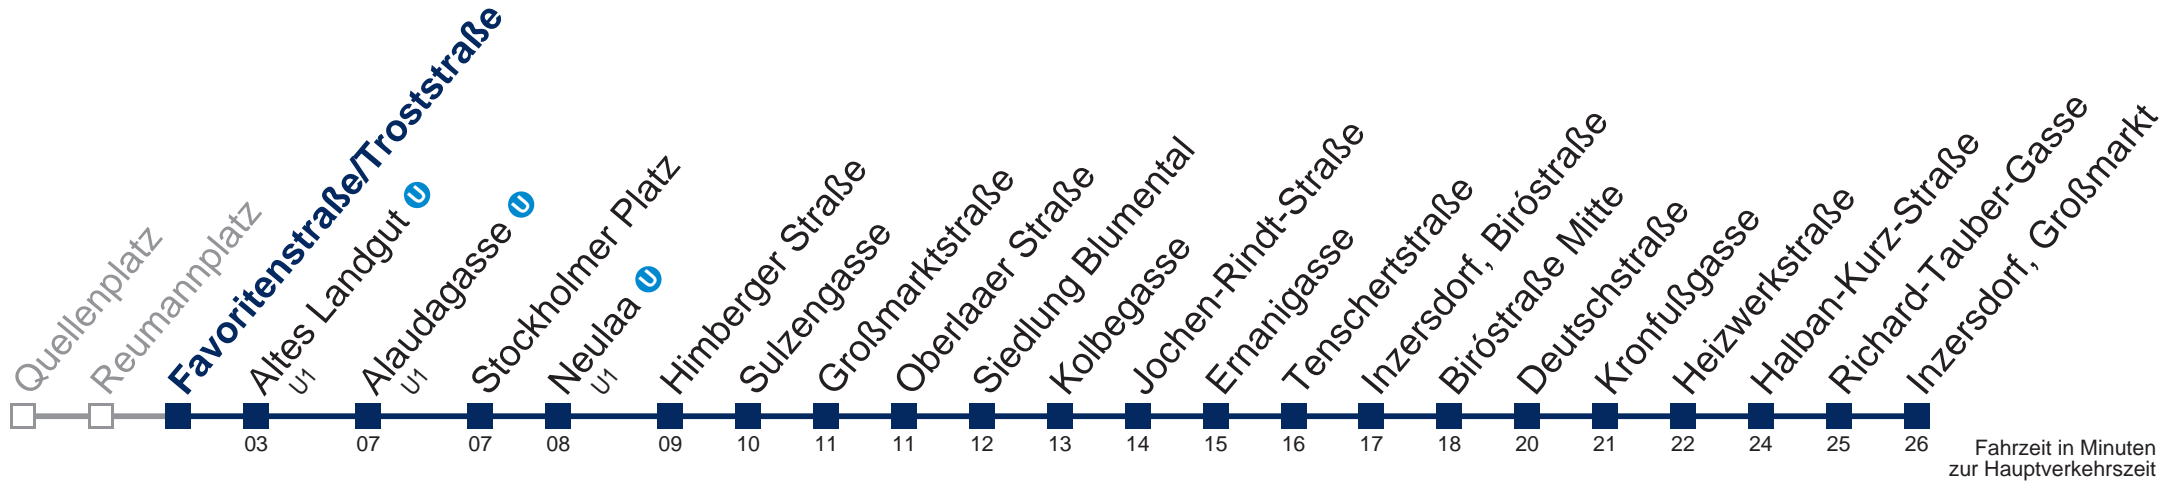

N67 Inzersdorf, Großmarkt

Montag bis Freitag

- 1 22 52
- 2 22 52
- 3 22 52
- 4 22 52
- 5 11

Samstag, Sonn- und Feiertag

außer Silvesternacht

kein Betrieb

Von 31.12. auf 1.1. kein Betrieb. Bitte benutzen Sie den Silvesternachtverkehr.

Kaufen Sie Ihre Tickets bequem mit der WienMobil-App.
Buy your tickets easily via our WienMobil app.

Auskunft Servicetelefon 01/7909 100
Änderungen vorbehalten