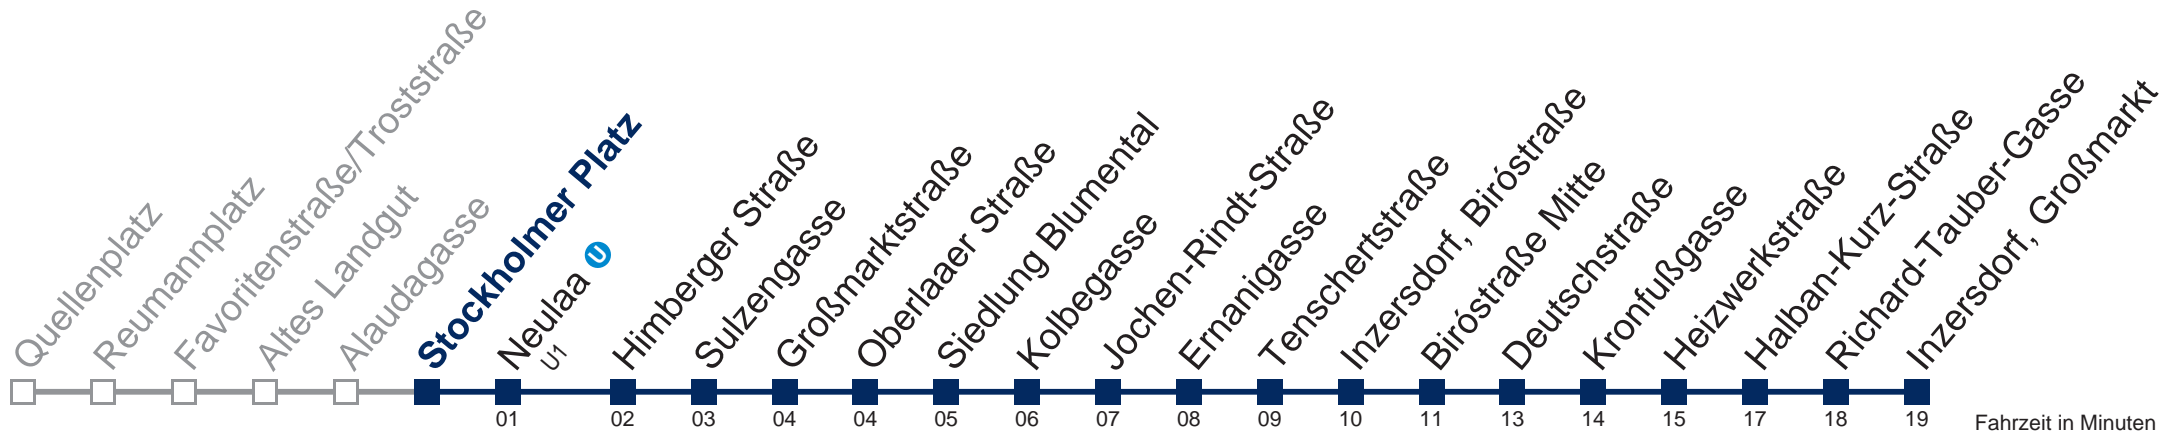

N67 Inzersdorf, Großmarkt

Fahrzeit in Minuten zur Hauptverkehrszeit

Montag bis Freitag

0	
1	29 59
2	29 59
3	29 59
4	29 59
5	18

Samstag, Sonn- und Feiertag

außer Silvesternacht

0	57
1	27 57
2	27 57
3	27 57
4	27 57
5	