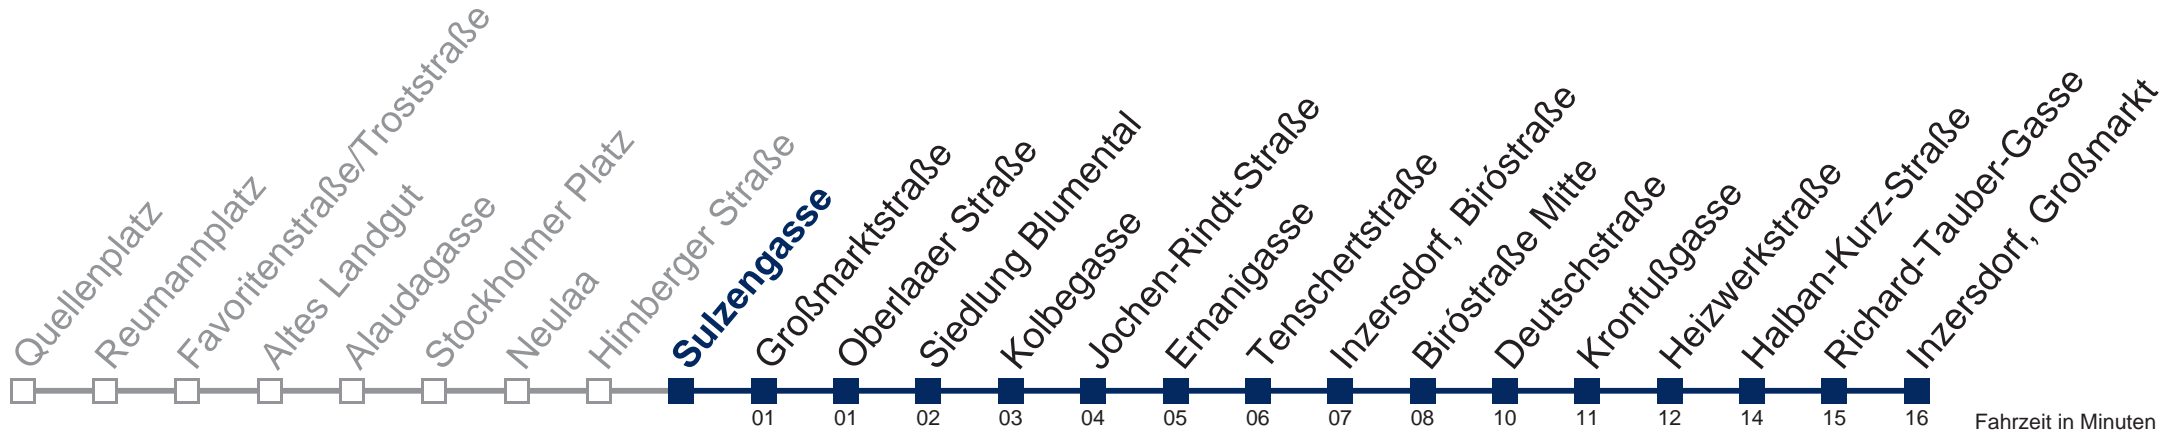

N67 Inzersdorf, Großmarkt

Fahrzeit in Minuten zur Hauptverkehrszeit

Montag bis Freitag

1	32
2	02 32
3	02 32
4	02 32
5	02 21

Samstag, Sonn- und Feiertag

außer Silvesternacht

1	00 30
2	00 30
3	00 30
4	00 30
5	00

Von 31.12. auf 1.1. kein Betrieb. Bitte benutzen Sie den Silvesternachtverkehr.

Kaufen Sie Ihre Tickets bequem mit der WienMobil-App.
Buy your tickets easily via our WienMobil app.

Auskunft Servicetelefon 01/7909 100
Änderungen vorbehalten