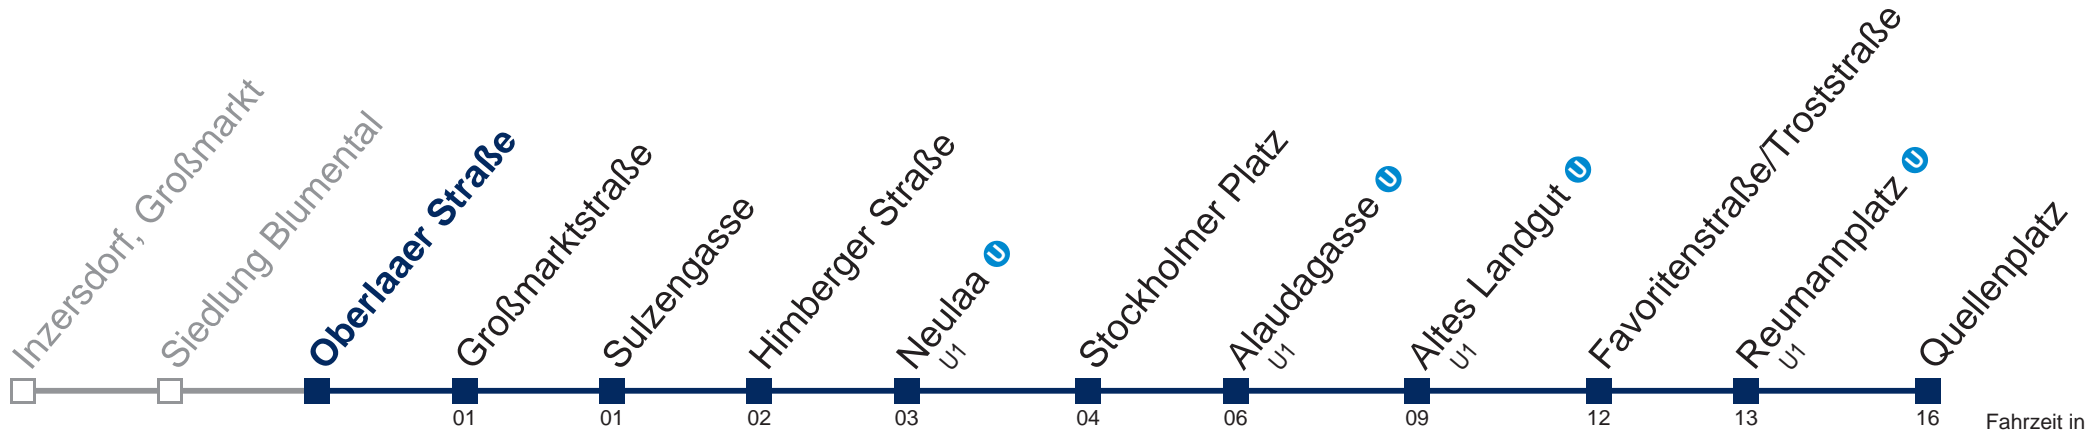

N67 Quellenplatz

Fahrzeit in Minuten zur Hauptverkehrszeit

Montag bis Freitag

0	44
1	14 51
2	21 51
3	21 51
4	21 51

Samstag, Sonn- und Feiertag

außer Silvesternacht

0	
1	19 49
2	19 49
3	19 49
4	19 49

Von 31.12. auf 1.1. kein Betrieb. Bitte benutzen Sie den Silvesternachtverkehr.

□ bis Altes Landgut U1

Kaufen Sie Ihre Tickets bequem mit der WienMobil-App.
Buy your tickets easily via our WienMobil app.

Auskunft Servicetelefon 01/7909 100
Änderungen vorbehalten