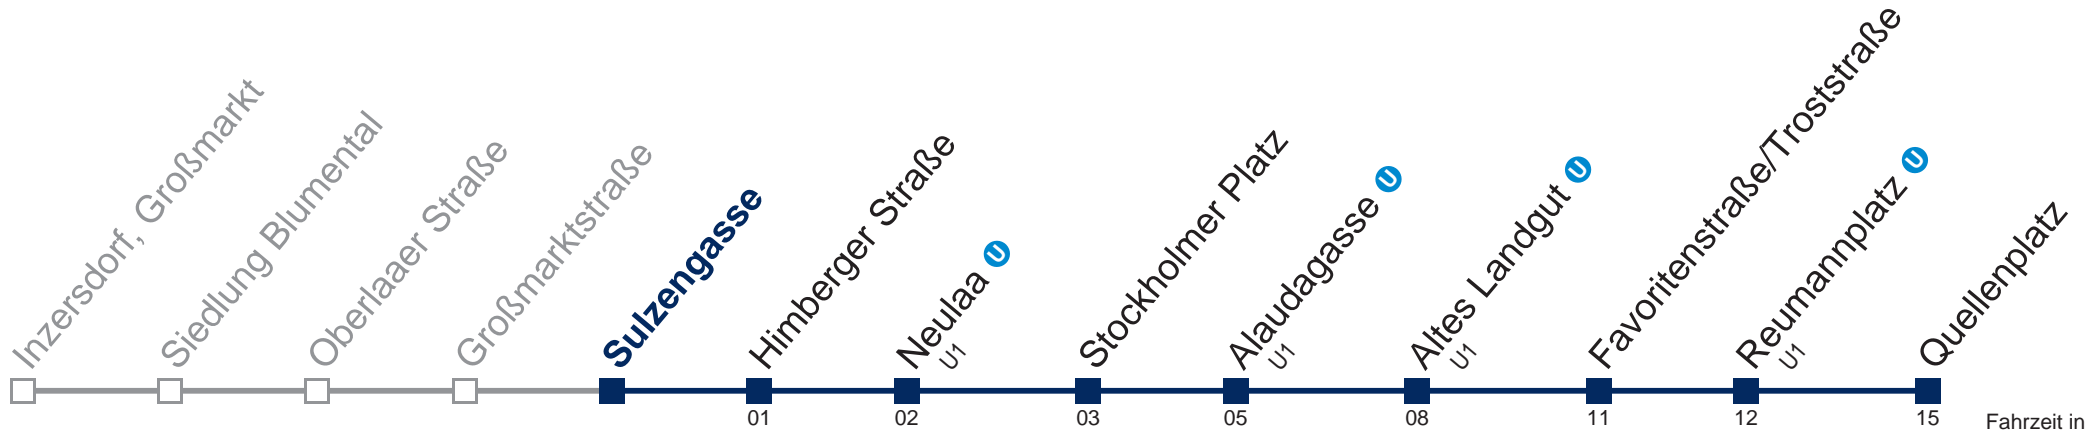

N67 Quellenplatz

Fahrzeit in Minuten zur Hauptverkehrszeit

Montag bis Freitag

0	45
1	15 52
2	22 52
3	22 52
4	22 52

Samstag, Sonn- und Feiertag

außer Silvesternacht

0	
1	20 50
2	20 50
3	20 50
4	20 50

Von 31.12. auf 1.1. kein Betrieb. Bitte benutzen Sie den Silvesternachtverkehr.

□ bis Altes Landgut ^{U1}

Kaufen Sie Ihre Tickets bequem mit der WienMobil-App.
Buy your tickets easily via our WienMobil app.

Auskunft Servicetelefon 01/7909 100
Änderungen vorbehalten