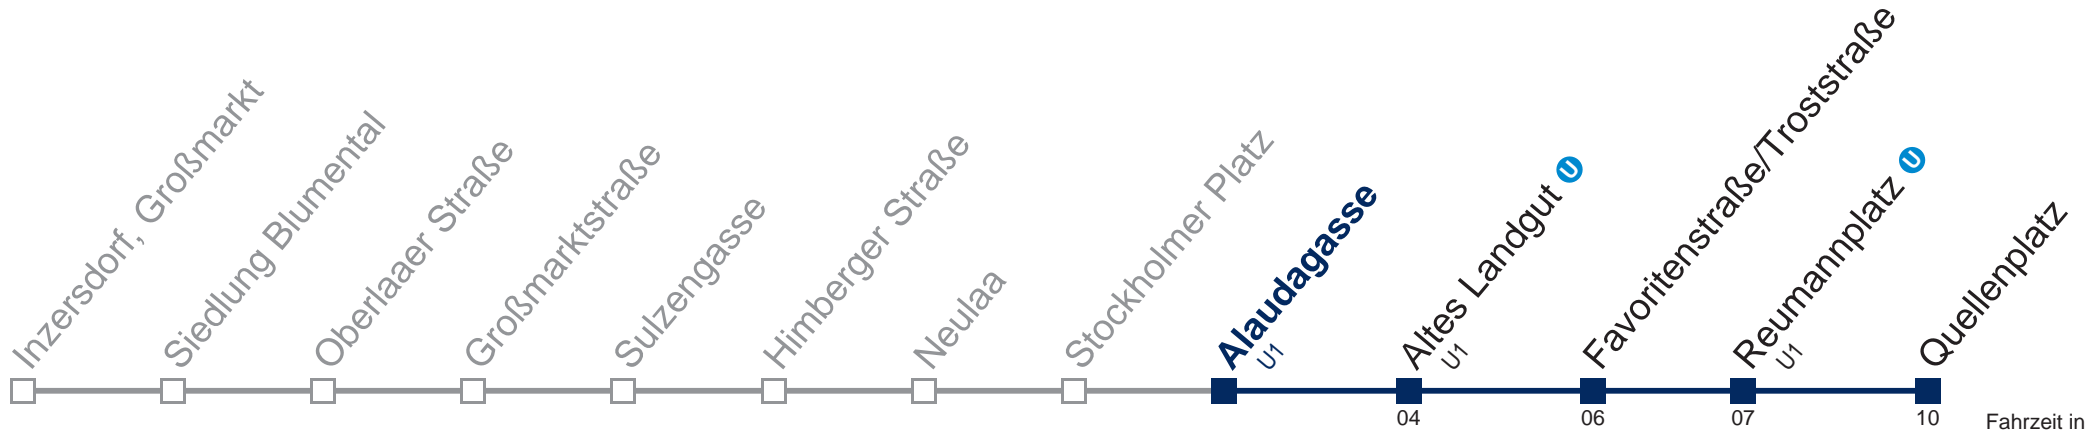

N67 Quellenplatz

Fahrzeit in Minuten zur Hauptverkehrszeit

Montag bis Freitag

0	50
1	20 57
2	27 57
3	27 57
4	27 57

Samstag, Sonn- und Feiertag

außer Silvesternacht

0	
1	24 54
2	24 54
3	24 54
4	24 54

Von 31.12. auf 1.1. kein Betrieb. Bitte benutzen Sie den Silvesternachtverkehr.

□ bis Altes Landgut U

Kaufen Sie Ihre Tickets bequem mit der WienMobil-App.
Buy your tickets easily via our WienMobil app.

Auskunft Servicetelefon 01/7909 100

Änderungen vorbehalten