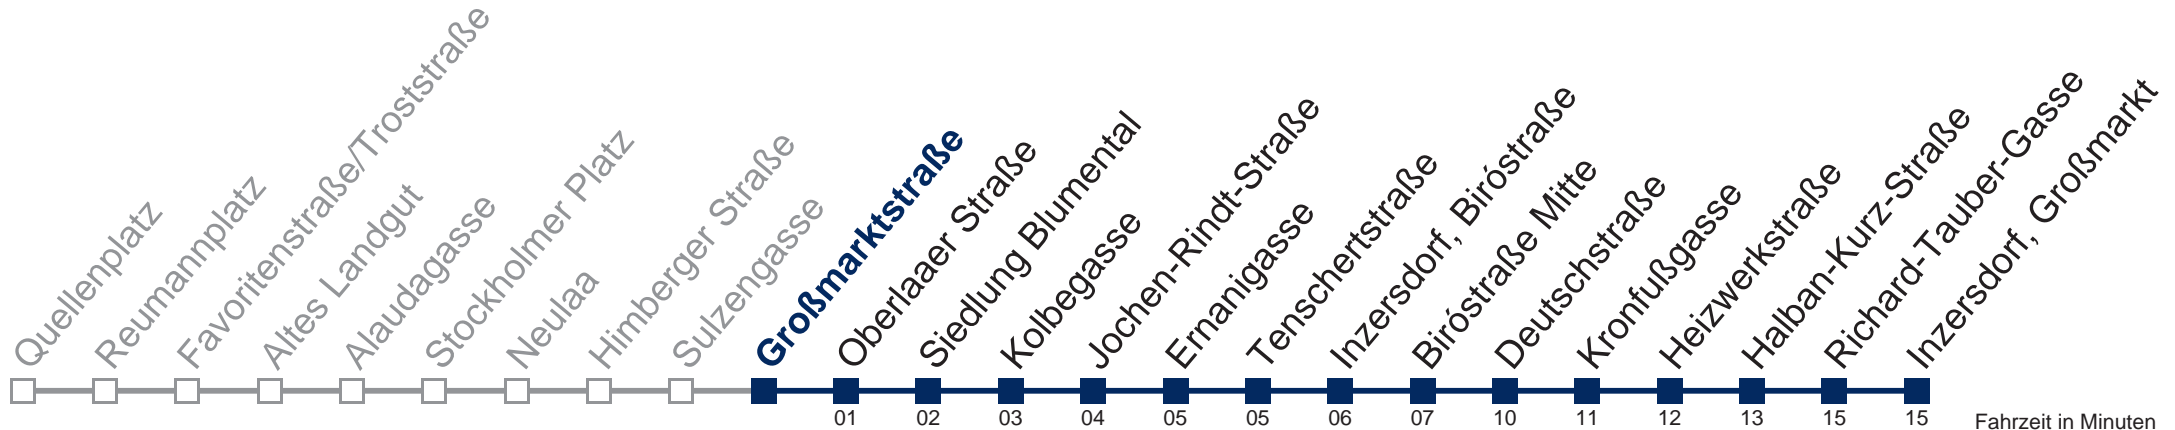

N67 Inzersdorf, Großmarkt

Montag bis Freitag

1	33
2	03 33
3	03 33
4	03 33
5	03 22

Samstag, Sonn- und Feiertag

außer Silvesternacht

1	00 30
2	00 30
3	00 30
4	00 30
5	00

Von 31.12. auf 1.1. kein Betrieb. Bitte benutzen Sie den Silvesternachtverkehr.

Kaufen Sie Ihre Tickets bequem mit der WienMobil-App.
Buy your tickets easily via our WienMobil app.

Auskunft Servicetelefon 01/7909 100
Änderungen vorbehalten