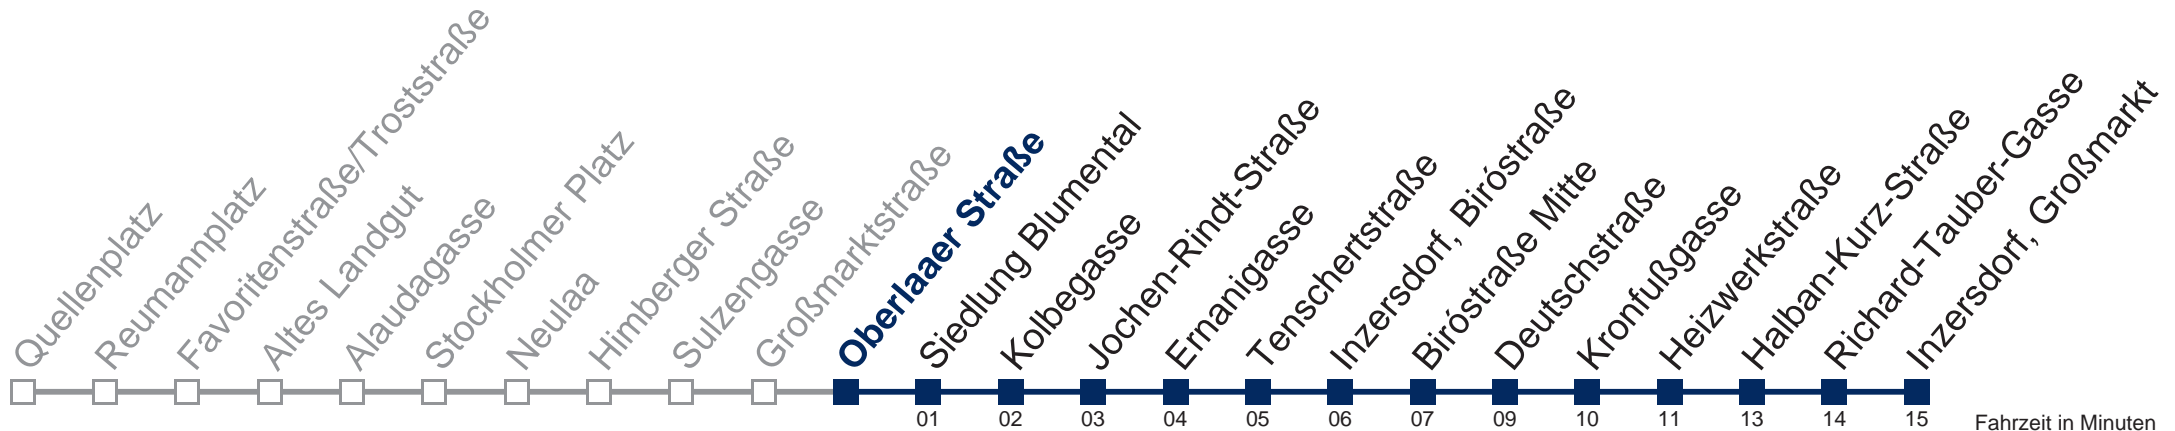

N67 Inzersdorf, Großmarkt

Montag bis Freitag

1	33
2	03 33
3	03 33
4	03 33
5	03 22

Samstag, Sonn- und Feiertag

außer Silvesternacht

1	01 31
2	01 31
3	01 31
4	01 31
5	01

Von 31.12. auf 1.1. kein Betrieb. Bitte benutzen Sie den Silvesternachtverkehr.

Kaufen Sie Ihre Tickets bequem mit der WienMobil-App.
Buy your tickets easily via our WienMobil app.

Auskunft Servicetelefon 01/7909 100
Änderungen vorbehalten