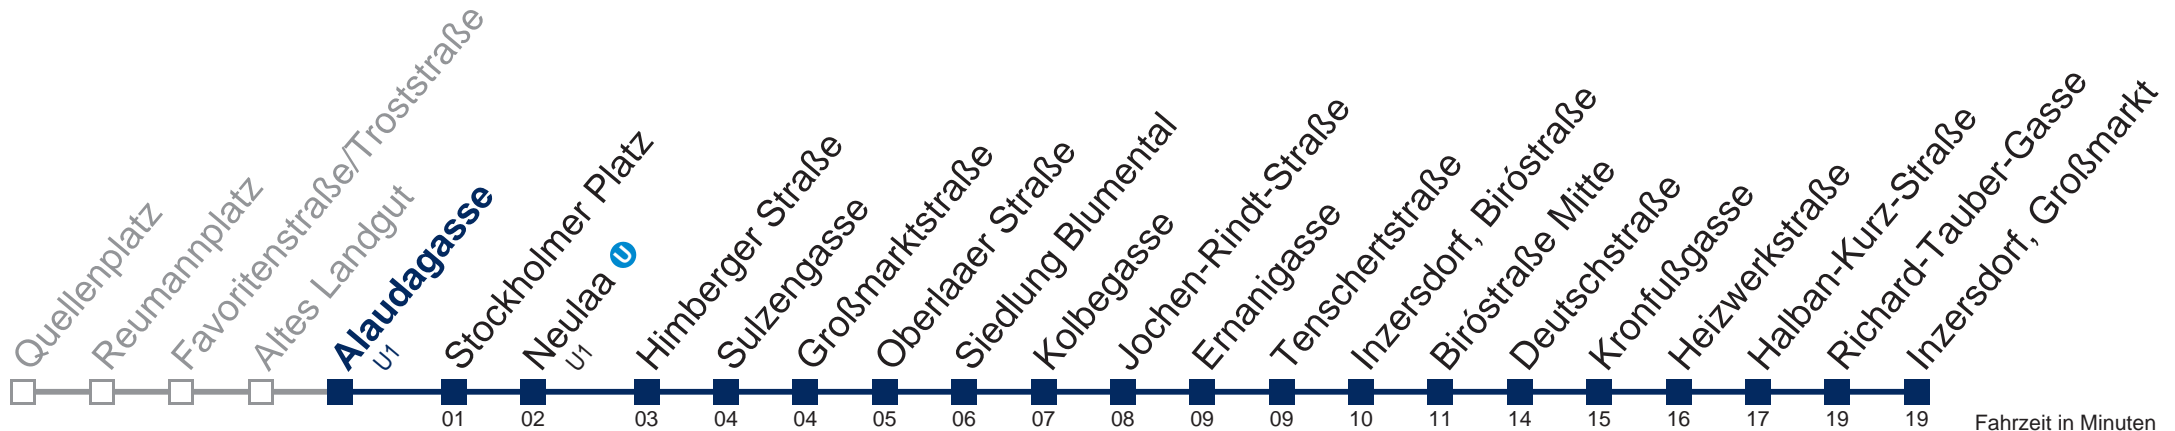

N67 Inzersdorf, Großmarkt

Montag bis Freitag

0	
1	29 59
2	29 59
3	29 59
4	29 59
5	18

Samstag, Sonn- und Feiertag

außer Silvesternacht

0	56
1	26 56
2	26 56
3	26 56
4	26 56
5	

Von 31.12. auf 1.1. kein Betrieb. Bitte benutzen Sie den Silvesternachtverkehr.

Kaufen Sie Ihre Tickets bequem mit der WienMobil-App.
Buy your tickets easily via our WienMobil app.

Auskunft Servicetelefon 01/7909 100
Änderungen vorbehalten