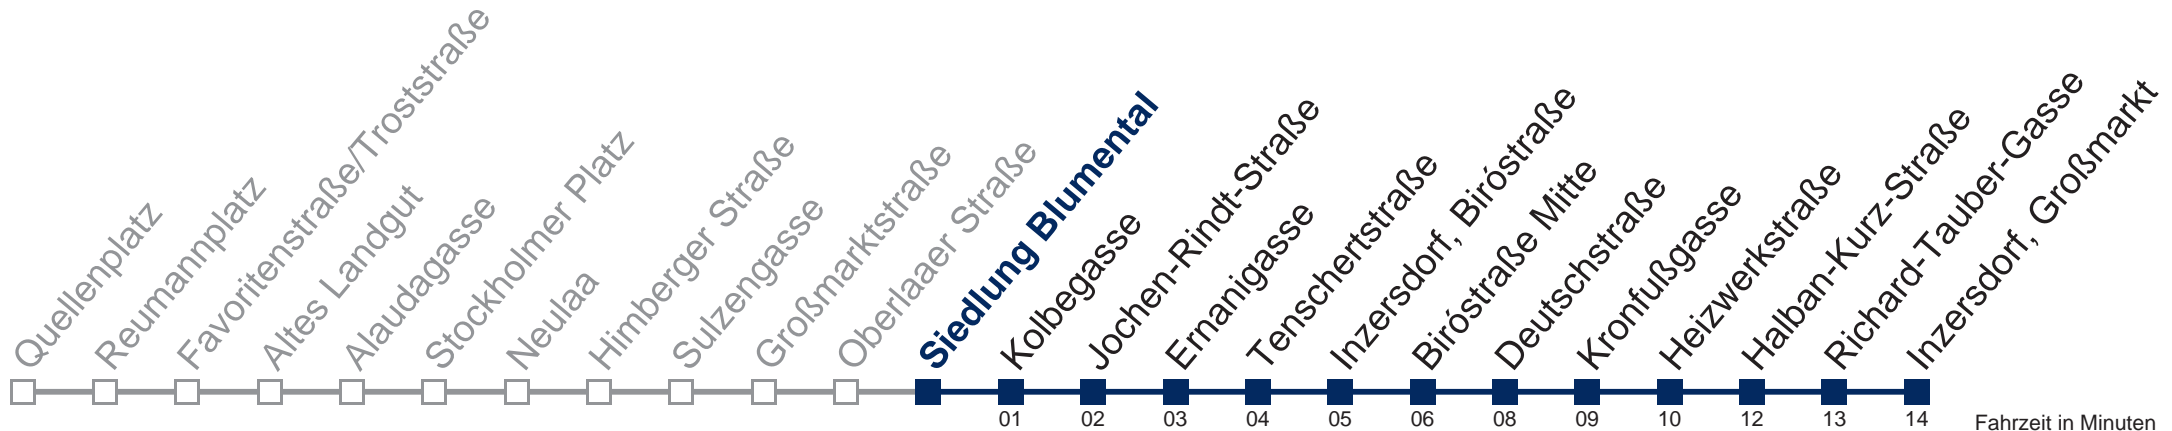

N67 Inzersdorf, Großmarkt

Fahrzeit in Minuten zur Hauptverkehrszeit

Montag bis Freitag

1	34
2	04 34
3	04 34
4	04 34
5	04 23

Samstag, Sonn- und Feiertag

außer Silvesternacht

1	02 32
2	02 32
3	02 32
4	02 32
5	02

Von 31.12. auf 1.1. kein Betrieb. Bitte benutzen Sie den Silvesternachtverkehr.

Kaufen Sie Ihre Tickets bequem mit der WienMobil-App.
Buy your tickets easily via our WienMobil app.

Auskunft Servicetelefon 01/7909 100
Änderungen vorbehalten