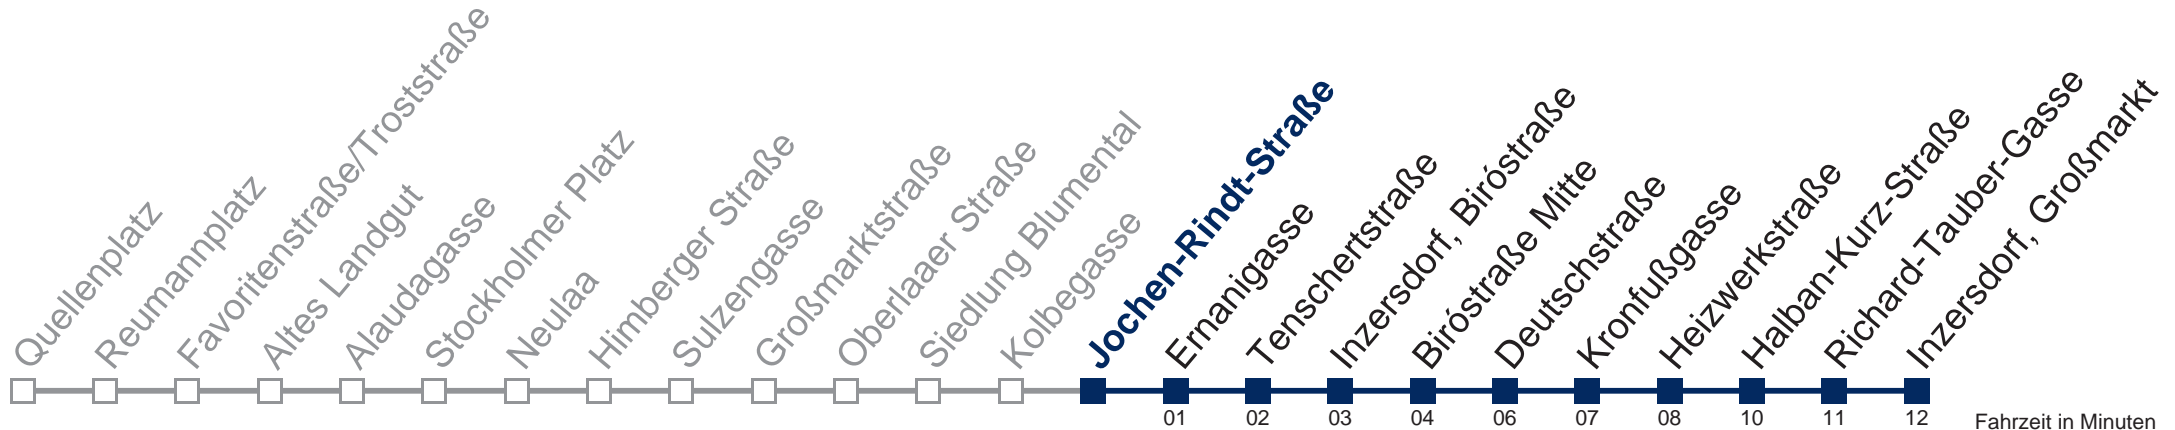

N67 Inzersdorf, Großmarkt

Montag bis Freitag

1	36
2	06 36
3	06 36
4	06 36
5	06 25

Samstag, Sonn- und Feiertag

außer Silvesternacht

1	04 34
2	04 34
3	04 34
4	04 34
5	04

Von 31.12. auf 1.1. kein Betrieb. Bitte benutzen Sie den Silvesternachtverkehr.

Kaufen Sie Ihre Tickets bequem mit der WienMobil-App.
Buy your tickets easily via our WienMobil app.

Auskunft Servicetelefon 01/7909 100
Änderungen vorbehalten