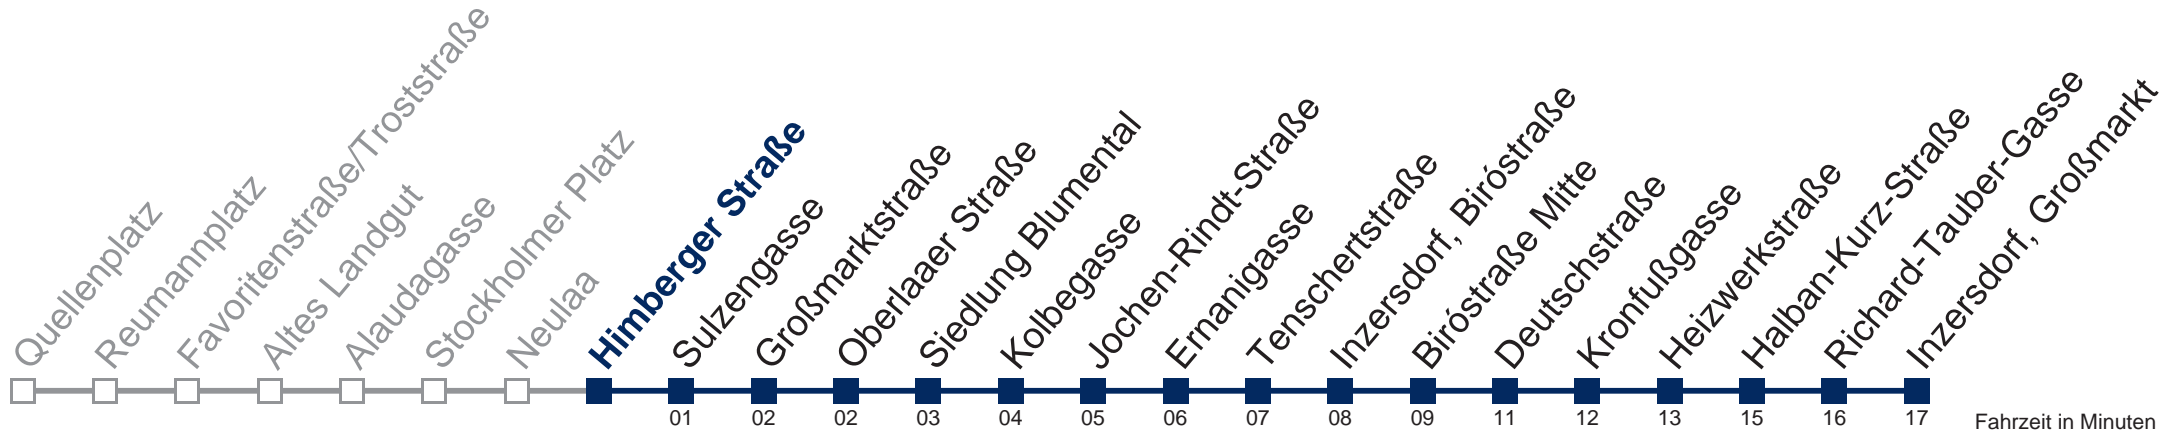

N67 Inzersdorf, Großmarkt

Fahrzeit in Minuten zur Hauptverkehrszeit

Montag bis Freitag

0	
1	31
2	01 31
3	01 31
4	01 31
5	01 20

Samstag, Sonn- und Feiertag

außer Silvesternacht

0	59
1	29 59
2	29 59
3	29 59
4	29 59
5	

Von 31.12. auf 1.1. kein Betrieb. Bitte benutzen Sie den Silvesternachtverkehr.

Kaufen Sie Ihre Tickets bequem mit der WienMobil-App.
Buy your tickets easily via our WienMobil app.

Auskunft Servicetelefon 01/7909 100
Änderungen vorbehalten