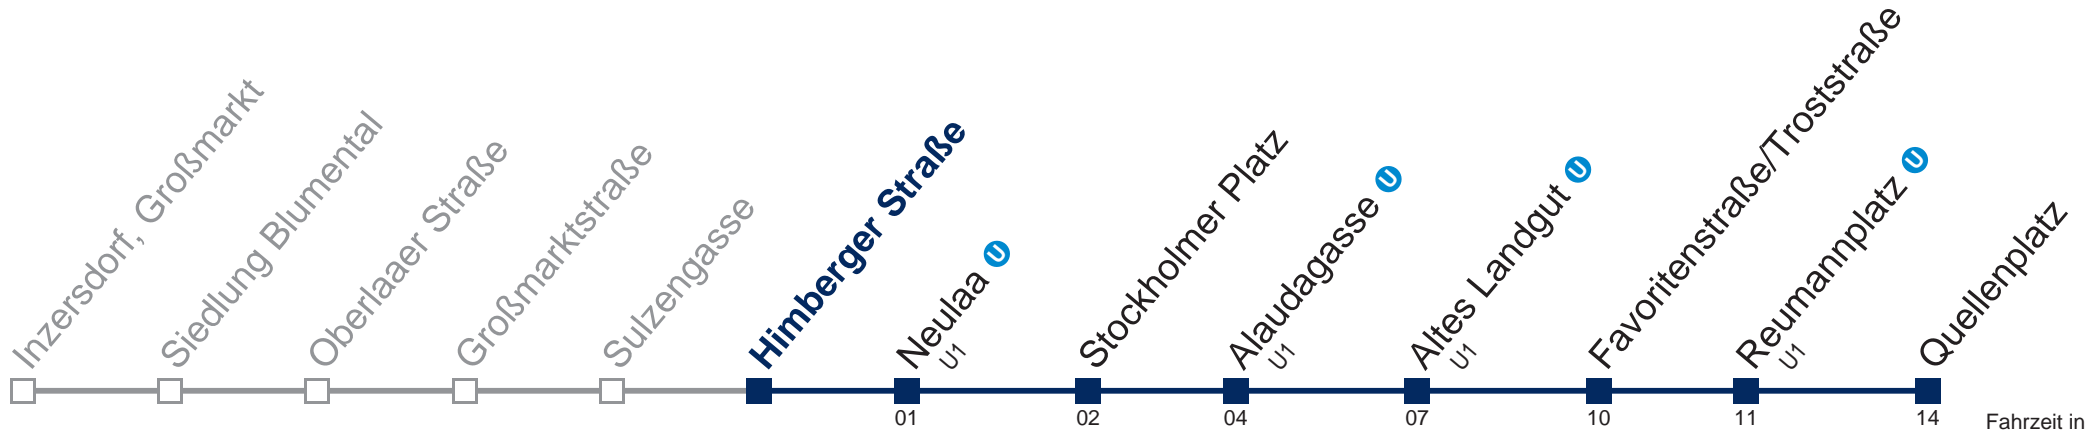

N67 Quellenplatz

Fahrzeit in Minuten zur Hauptverkehrszeit

Montag bis Freitag

0	46
1	16 53
2	23 53
3	23 53
4	23 53

Samstag, Sonn- und Feiertag

außer Silvesternacht

0	
1	21 51
2	21 51
3	21 51
4	21 51

Von 31.12. auf 1.1. kein Betrieb. Bitte benutzen Sie den Silvesternachtverkehr.

□ bis Altes Landgut ^{U1}

Kaufen Sie Ihre Tickets bequem mit der WienMobil-App.
Buy your tickets easily via our WienMobil app.

Auskunft Servicetelefon 01/7909 100
Änderungen vorbehalten