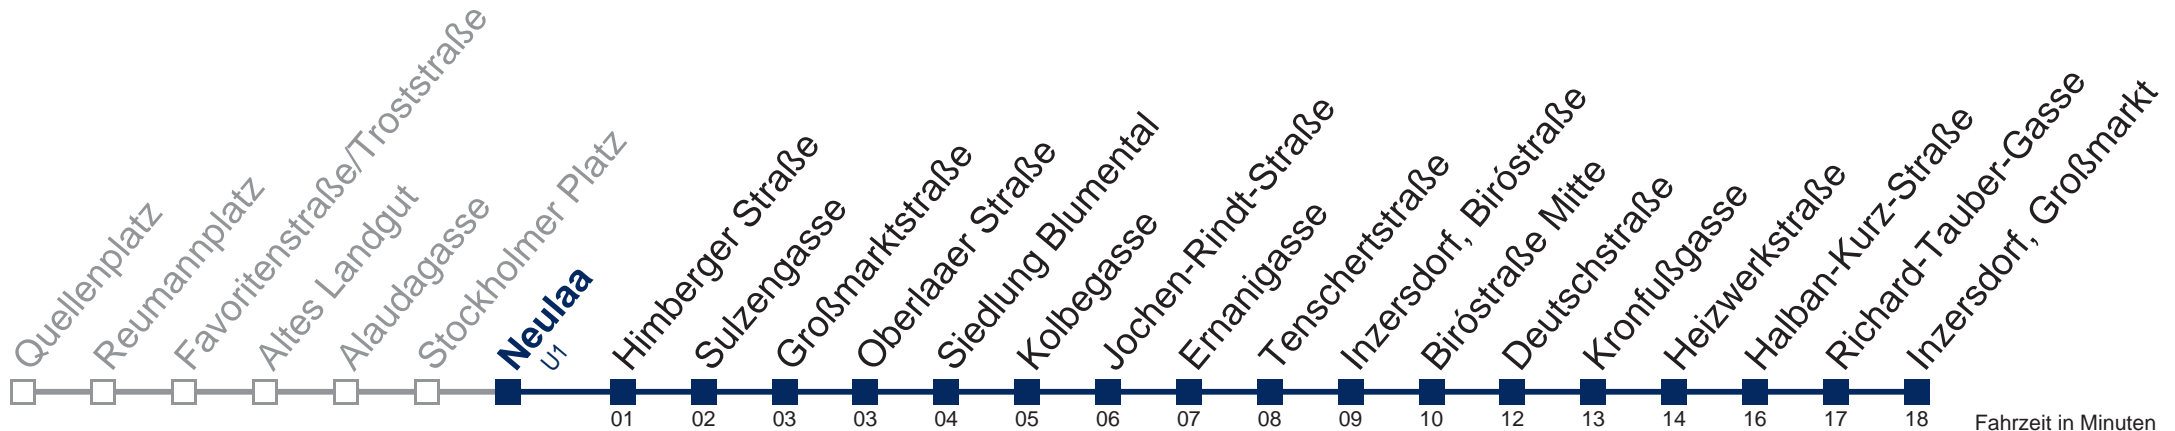

N67 Inzersdorf, Großmarkt

Fahrzeit in Minuten zur Hauptverkehrszeit

Montag bis Freitag

0	
1	30
2	00 30
3	00 30
4	00 30
5	00 19

Samstag, Sonn- und Feiertag

außer Silvesternacht

0	58
1	28 58
2	28 58
3	28 58
4	28 58
5	

Von 31.12. auf 1.1. kein Betrieb. Bitte benutzen Sie den Silvesternachtverkehr.

Kaufen Sie Ihre Tickets bequem mit der WienMobil-App.
Buy your tickets easily via our WienMobil app.

Auskunft Servicetelefon 01/7909 100
Änderungen vorbehalten