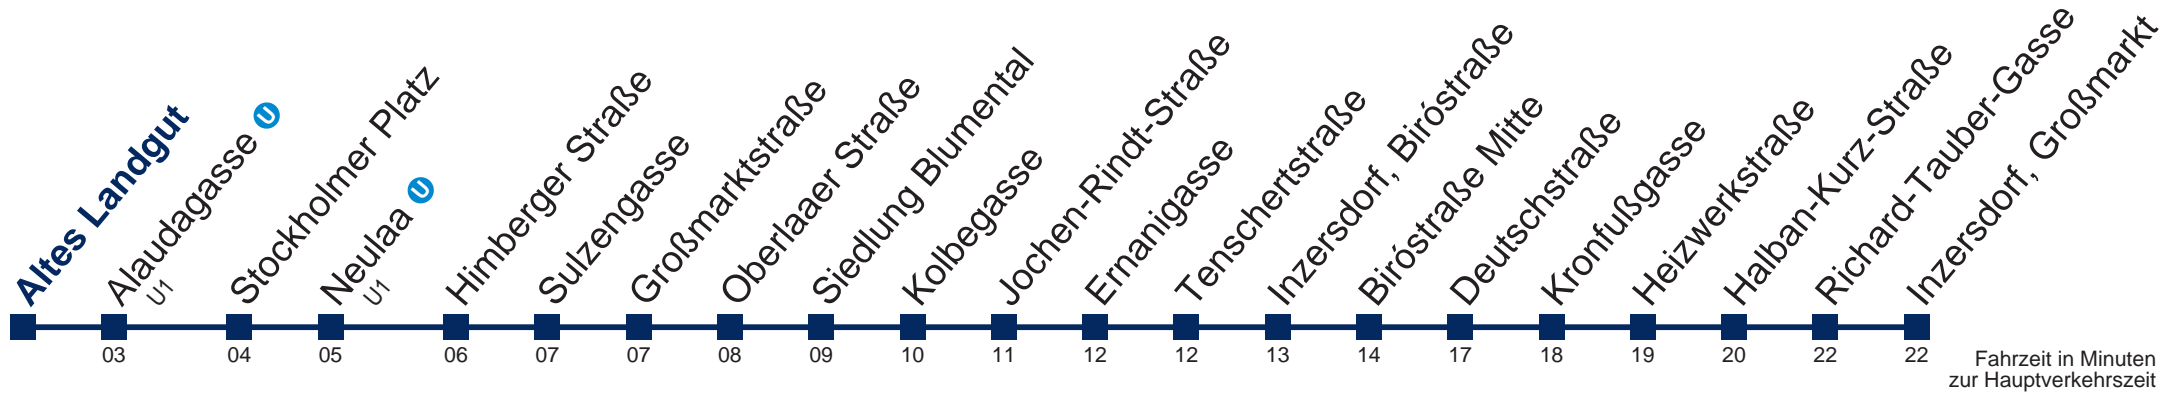

N67 Inzersdorf, Großmarkt

Montag bis Freitag

kein Betrieb

Samstag, Sonn- und Feiertag

außer Silvesternacht

0	53
1	23 53
2	23 53
3	23 53
4	23 53

Von 31.12. auf 1.1. kein Betrieb. Bitte benutzen Sie den Silvesternachtverkehr.

Kaufen Sie Ihre Tickets bequem mit der WienMobil-App.
Buy your tickets easily via our WienMobil app.

Auskunft Servicetelefon 01/7909 100
Änderungen vorbehalten