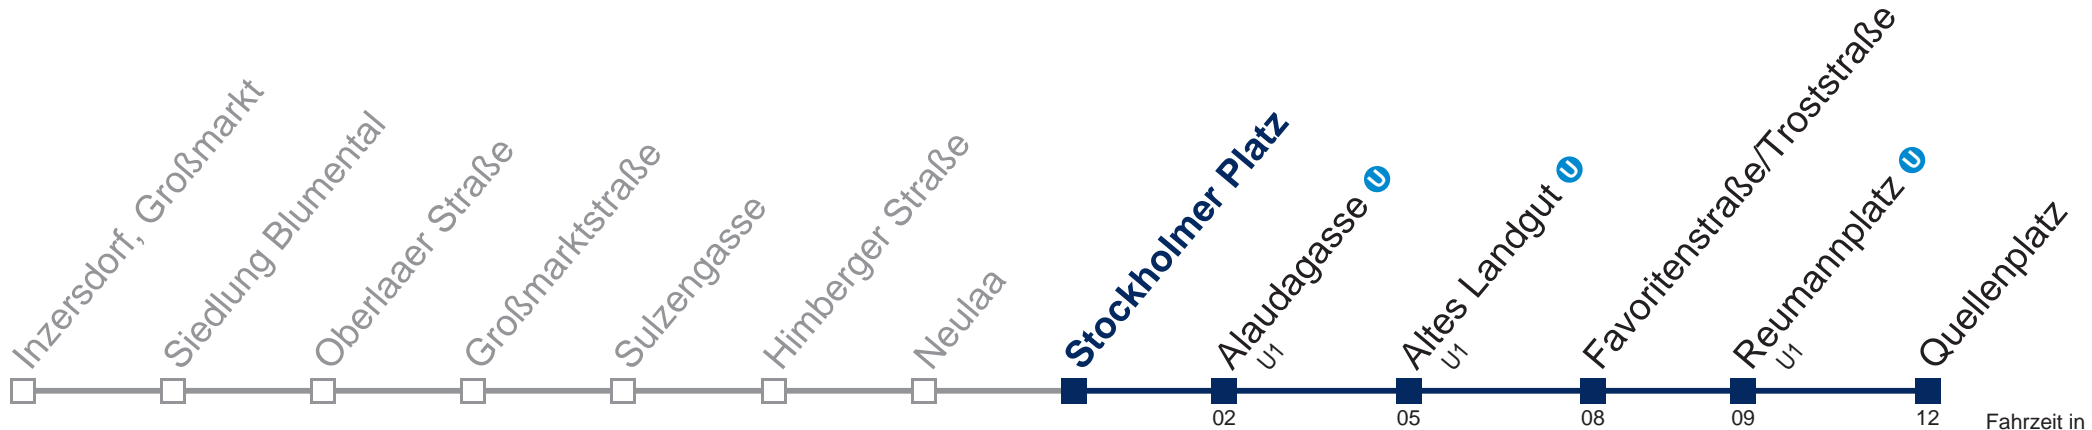

N67 Quellenplatz

Fahrzeit in Minuten zur Hauptverkehrszeit

Montag bis Freitag

0	48
1	18 55
2	25 55
3	25 55
4	25 55

Samstag, Sonn- und Feiertag

außer Silvesternacht

0	
1	23 53
2	23 53
3	23 53
4	23 53

Von 31.12. auf 1.1. kein Betrieb. Bitte benutzen Sie den Silvesternachtverkehr.

□ bis Altes Landgut ^U

Kaufen Sie Ihre Tickets bequem mit der WienMobil-App.
Buy your tickets easily via our WienMobil app.

Auskunft Servicetelefon 01/7909 100
Änderungen vorbehalten