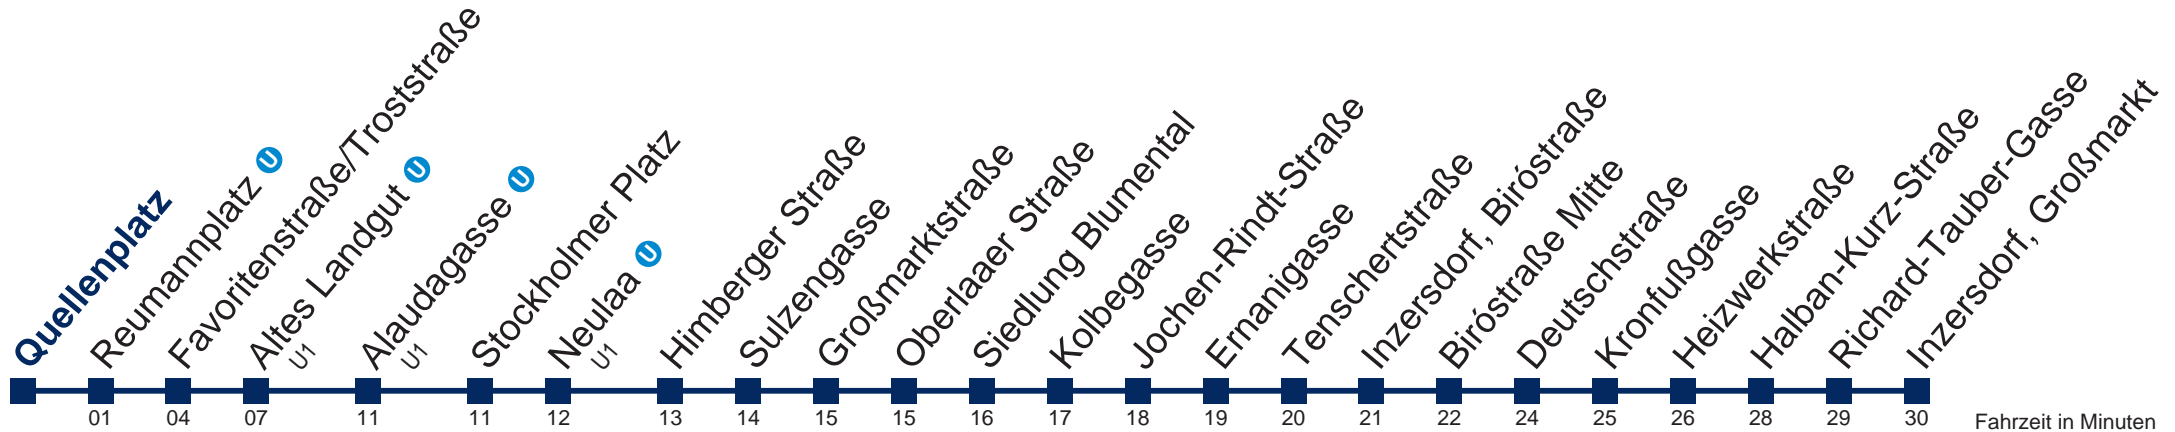

N67 Inzersdorf, Großmarkt

Montag bis Freitag

- 1 18 48
- 2 18 48
- 3 18 48
- 4 18 48
- 5 07

Samstag, Sonn- und Feiertag

außer Silvesternacht

kein Betrieb

Von 31.12. auf 1.1. kein Betrieb. Bitte benutzen Sie den Silvesternachtverkehr.