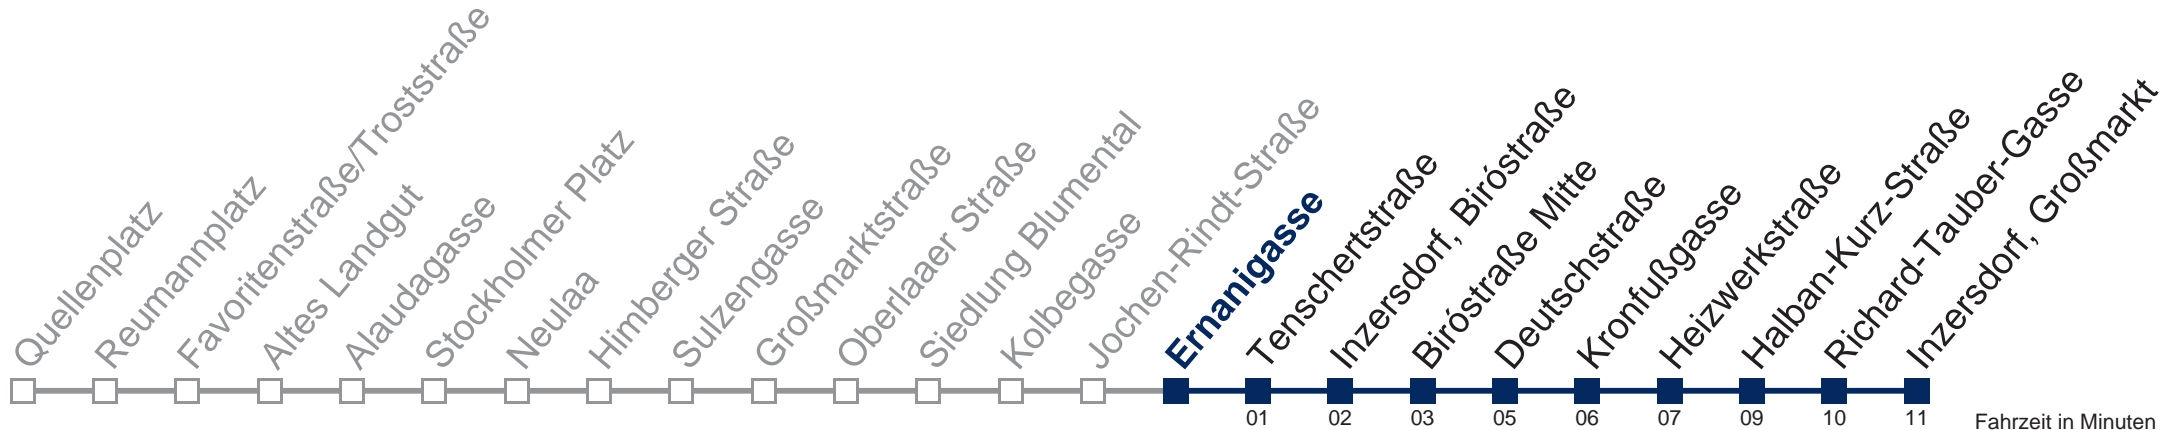

N67 Inzersdorf, Großmarkt

Fahrzeit in Minuten zur Hauptverkehrszeit

Montag bis Freitag

1	37
2	07 37
3	07 37
4	07 37
5	07 26

Samstag, Sonn- und Feiertag

außer Silvesternacht

1	05 35
2	05 35
3	05 35
4	05 35
5	05

Von 31.12. auf 1.1. kein Betrieb. Bitte benutzen Sie den Silvesternachtverkehr.

Kaufen Sie Ihre Tickets bequem mit der WienMobil-App.
Buy your tickets easily via our WienMobil app.

Auskunft Servicetelefon 01/7909 100
Änderungen vorbehalten