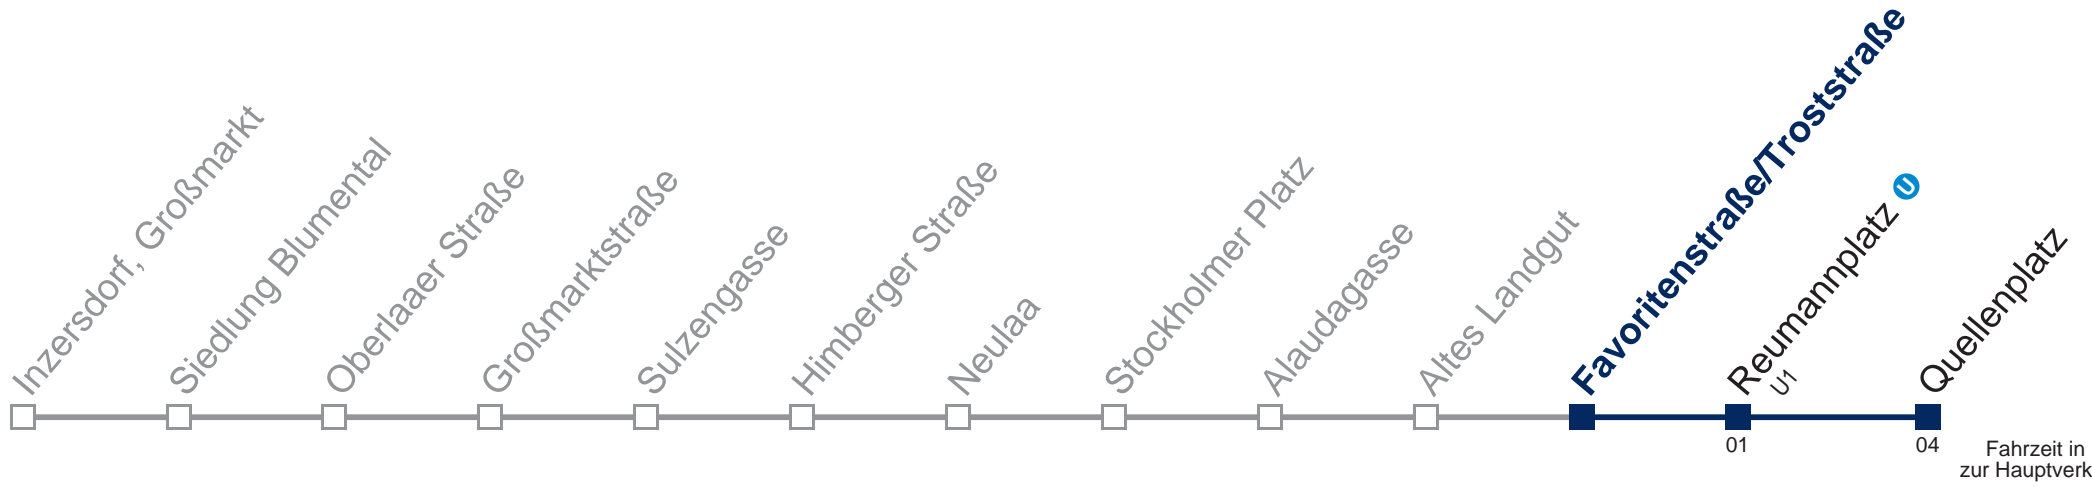

N67 Quellenplatz

Montag bis Freitag

Samstag, Sonn- und Feiertag außer Silvesternacht

- 0 56
- 1 26
- 2 03 33
- 3 03 33
- 4 03 33
- 5 03

kein Betrieb

Von 31.12. auf 1.1. kein Betrieb. Bitte benutzen Sie den Silvesternachtverkehr.