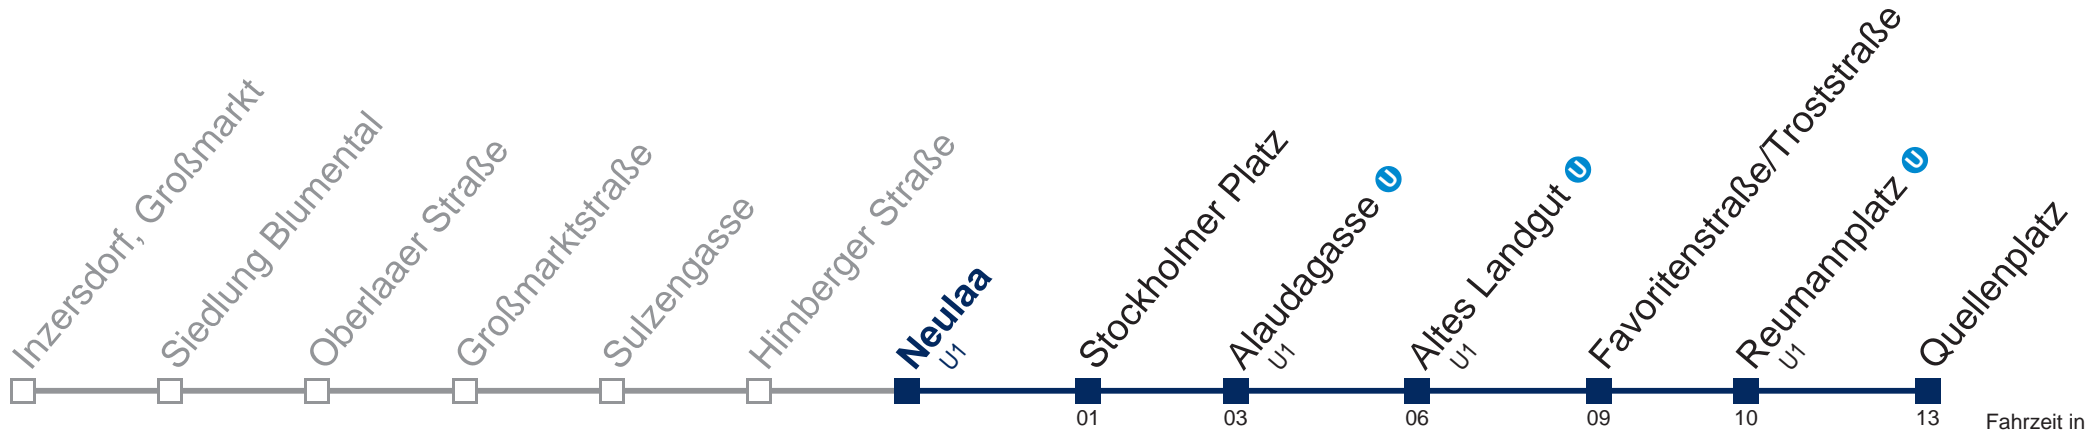

N67 Quellenplatz

Fahrzeit in Minuten zur Hauptverkehrszeit

Montag bis Freitag

0	47
1	17 54
2	24 54
3	24 54
4	24 54

Samstag, Sonn- und Feiertag

außer Silvesternacht

0	
1	22 52
2	22 52
3	22 52
4	22 52

Von 31.12. auf 1.1. kein Betrieb. Bitte benutzen Sie den Silvesternachtverkehr.

□ bis Altes Landgut ^U

Kaufen Sie Ihre Tickets bequem mit der WienMobil-App.
Buy your tickets easily via our WienMobil app.

Auskunft Servicetelefon 01/7909 100
Änderungen vorbehalten