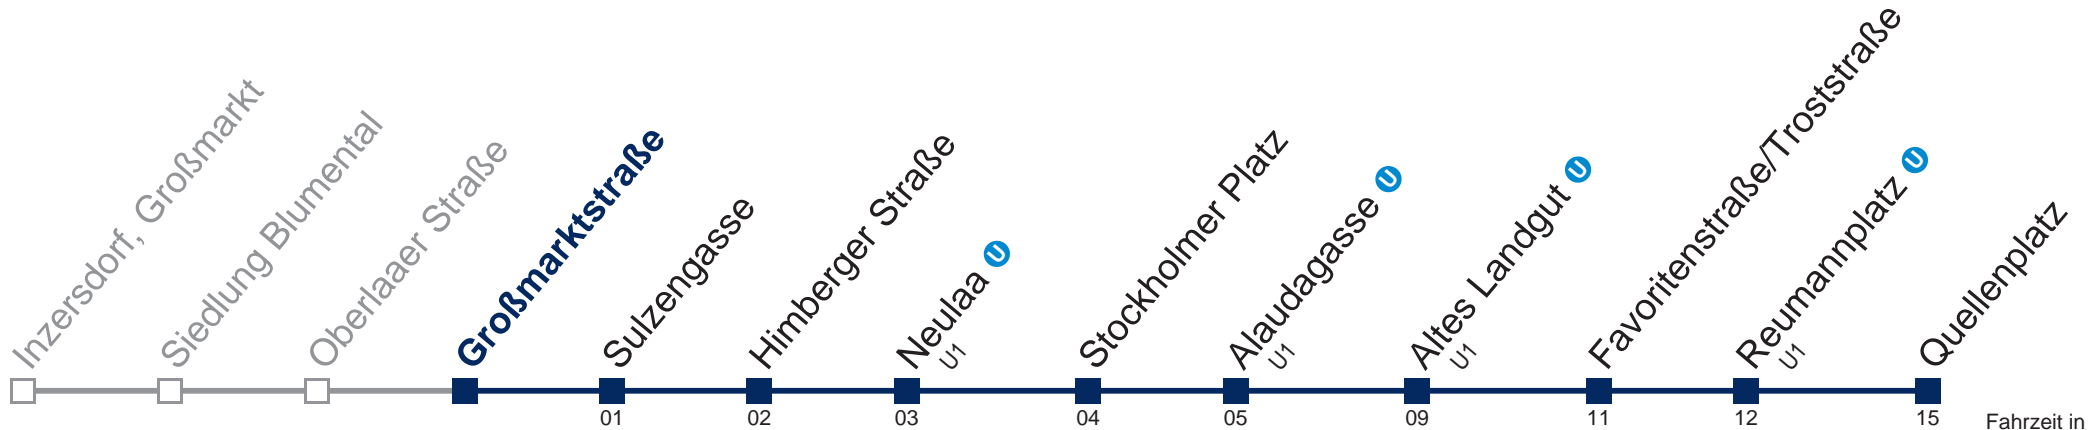

N67 Quellenplatz

Fahrzeit in Minuten zur Hauptverkehrszeit

Montag bis Freitag

0	45
1	15 52
2	22 52
3	22 52
4	22 52

Samstag, Sonn- und Feiertag

außer Silvesternacht

0	
1	19 49
2	19 49
3	19 49
4	19 49

Von 31.12. auf 1.1. kein Betrieb. Bitte benutzen Sie den Silvesternachtverkehr.

□ bis Altes Landgut ^{U1}

Kaufen Sie Ihre Tickets bequem mit der WienMobil-App.
Buy your tickets easily via our WienMobil app.

Auskunft Servicetelefon 01/7909 100
Änderungen vorbehalten