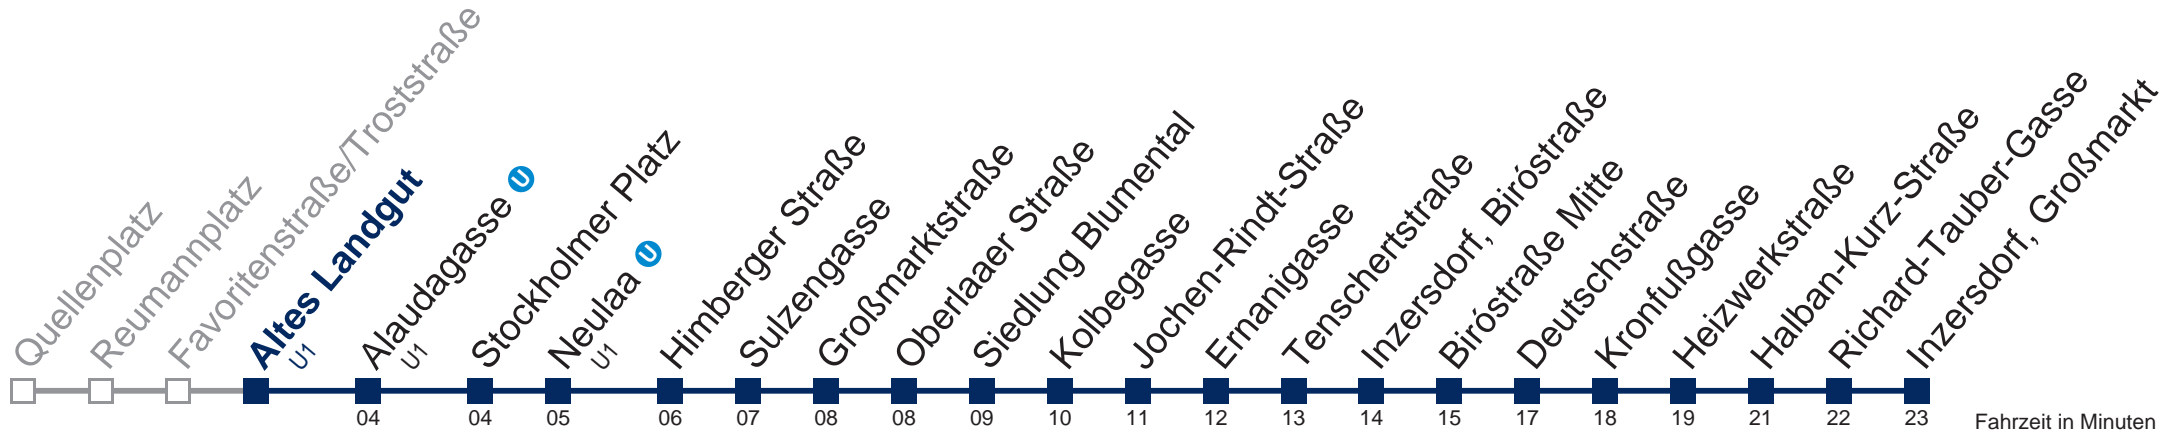

N67 Inzersdorf, Großmarkt

Montag bis Freitag

- 1 25 55
- 2 25 55
- 3 25 55
- 4 25 55
- 5 14

Samstag, Sonn- und Feiertag

außer Silvesternacht

kein Betrieb

Von 31.12. auf 1.1. kein Betrieb. Bitte benutzen Sie den Silvesternachtverkehr.

Kaufen Sie Ihre Tickets bequem mit der WienMobil-App.
Buy your tickets easily via our WienMobil app.

Auskunft Servicetelefon 01/7909 100
Änderungen vorbehalten