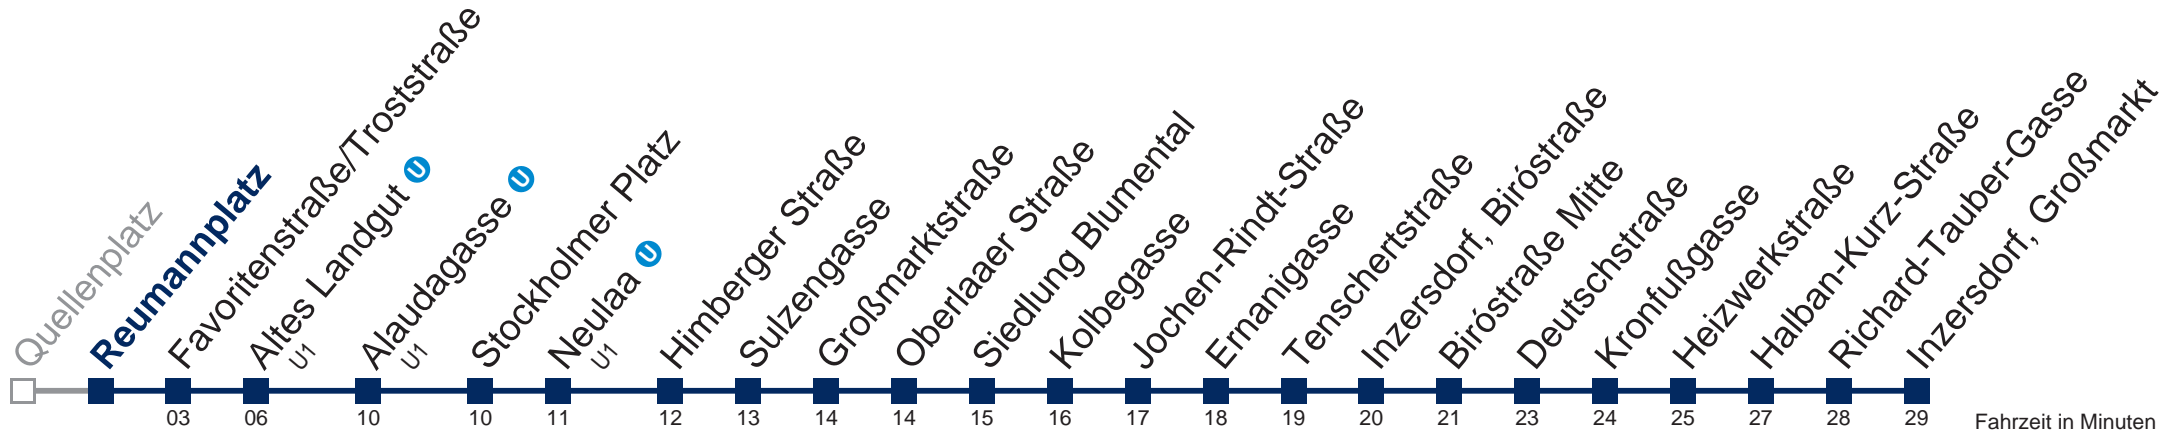

N67 Inzersdorf, Großmarkt

Montag bis Freitag

- 1 19 49
- 2 19 49
- 3 19 49
- 4 19 49
- 5 08

Samstag, Sonn- und Feiertag

außer Silvesternacht

kein Betrieb

Von 31.12. auf 1.1. kein Betrieb. Bitte benutzen Sie den Silvesternachtverkehr.

Kaufen Sie Ihre Tickets bequem mit der WienMobil-App.
Buy your tickets easily via our WienMobil app.

Auskunft Servicetelefon 01/7909 100
Änderungen vorbehalten