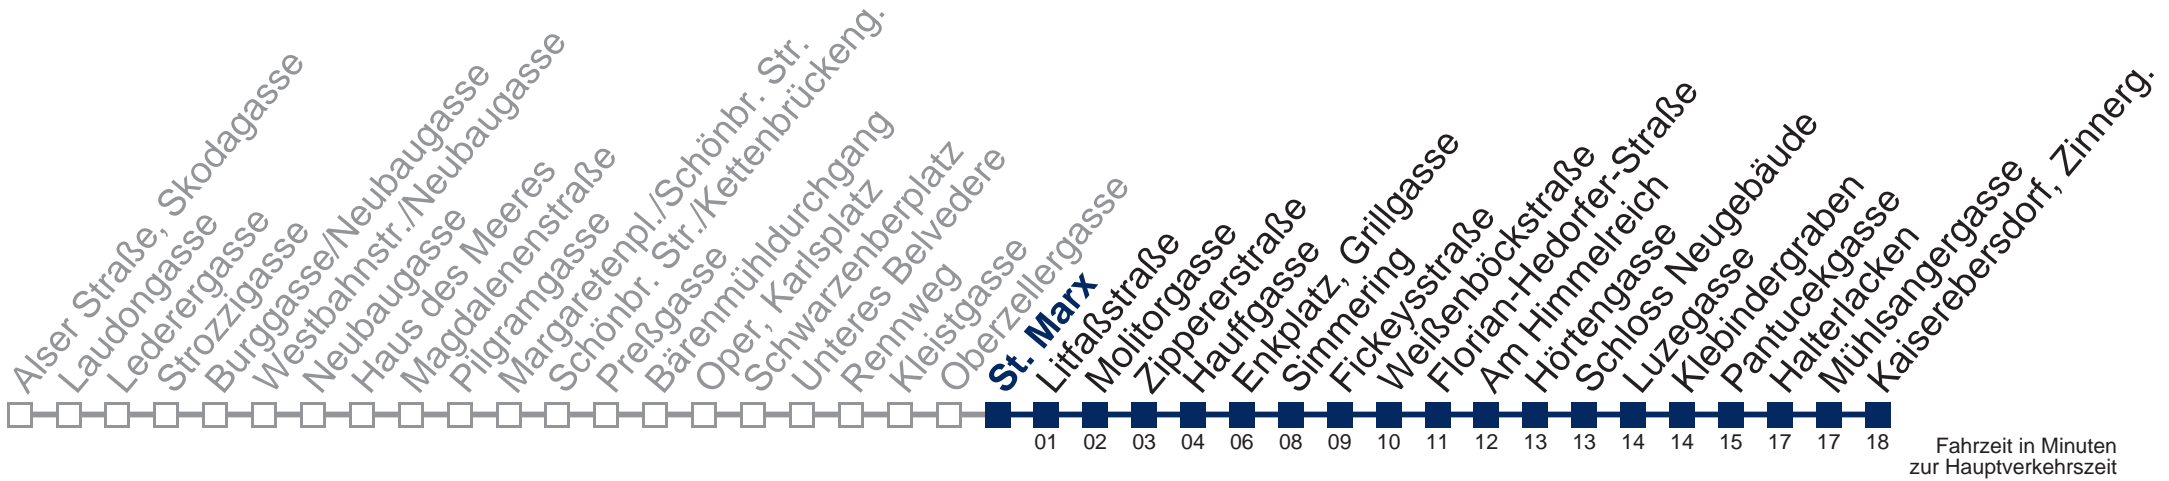

N71 Kaiserebersdorf, Zinnerg.

Montag bis Freitag

0	
1	11 41
2	11 41
3	11 41
4	11 41

Samstag, Sonn- und Feiertag

außer Silvesternacht

0	56
1	26 56
2	26 56
3	26 56
4	26 56

Von 31.12. auf 1.1. kein Betrieb. Bitte benutzen Sie den Silvesternachtverkehr.
☐ bis Fickeysstraße

WienMobil

Kaufen Sie Ihre Tickets bequem mit der WienMobil-App.
Buy your tickets easily via our WienMobil app.

Der Kauf von Tickets ist im Fahrzeug mit 1.1.2018 nicht mehr möglich.
Bitte erwerben Sie Ihre Fahrkarten daher unbedingt vor Fahrtantritt.
Tickets are no longer available from your driver.
Please buy them before starting your trip, e.g. via our WienMobil app.

Auskunft Servicetelefon 01/7909 100
Änderungen vorbehalten