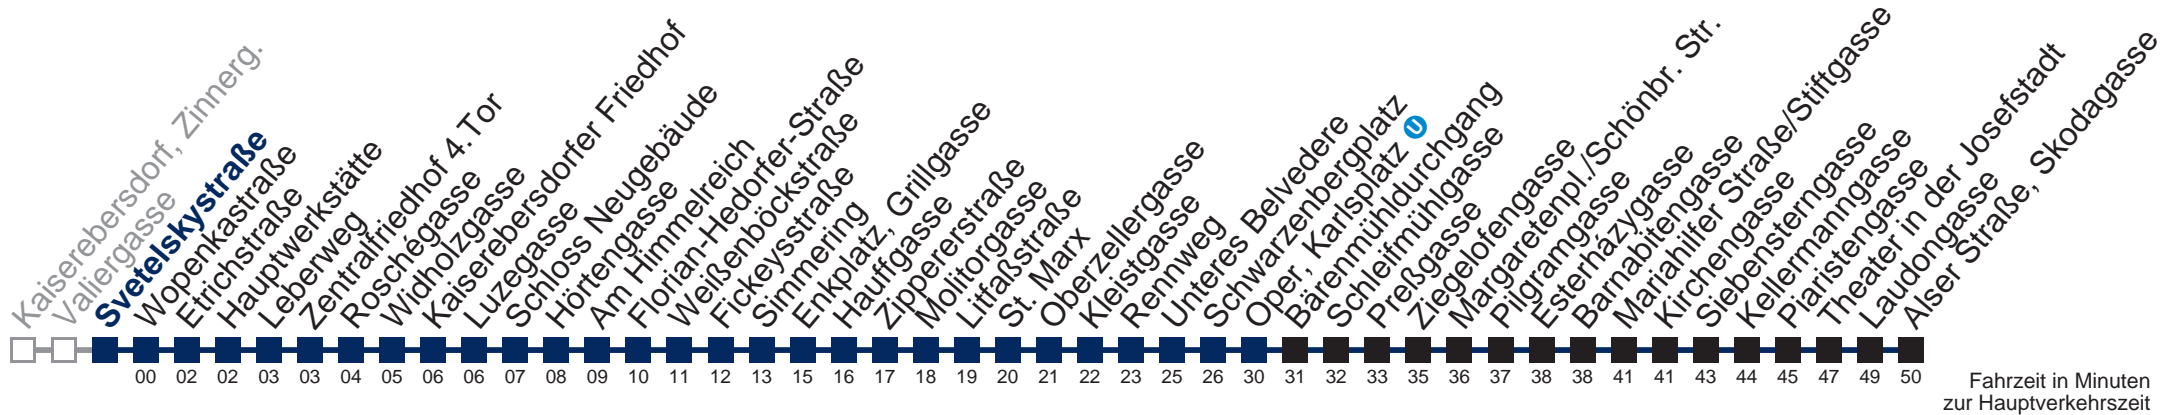

N71 Alser Straße, Skodagasse

Montag bis Freitag

0	
1	00 30
2	00 30
3	00 30
4	00 29

Samstag, Sonn- und Feiertag

außer Silvesternacht

0	47
1	17 47
2	17 47
3	17 47
4	17 46

Von 31.12. auf 1.1. kein Betrieb. Bitte benutzen Sie den Silvesternachtverkehr.

□ bis Enkplatz, Grillgasse   ■ bis Oper, Karlsplatz **N**

Kaufen Sie Ihre Tickets bequem mit der WienMobil-App.
Buy your tickets easily via our WienMobil app.

Der Kauf von Tickets ist im Fahrzeug mit 1.1.2018 nicht mehr möglich.

Bitte erwerben Sie Ihre Fahrkarten daher unbedingt vor Fahrtantritt.

Tickets are no longer available from your driver.

Please buy them before starting your trip, e.g. via our WienMobil app.

Auskunft Servicetelefon 01/7909 100

Änderungen vorbehalten