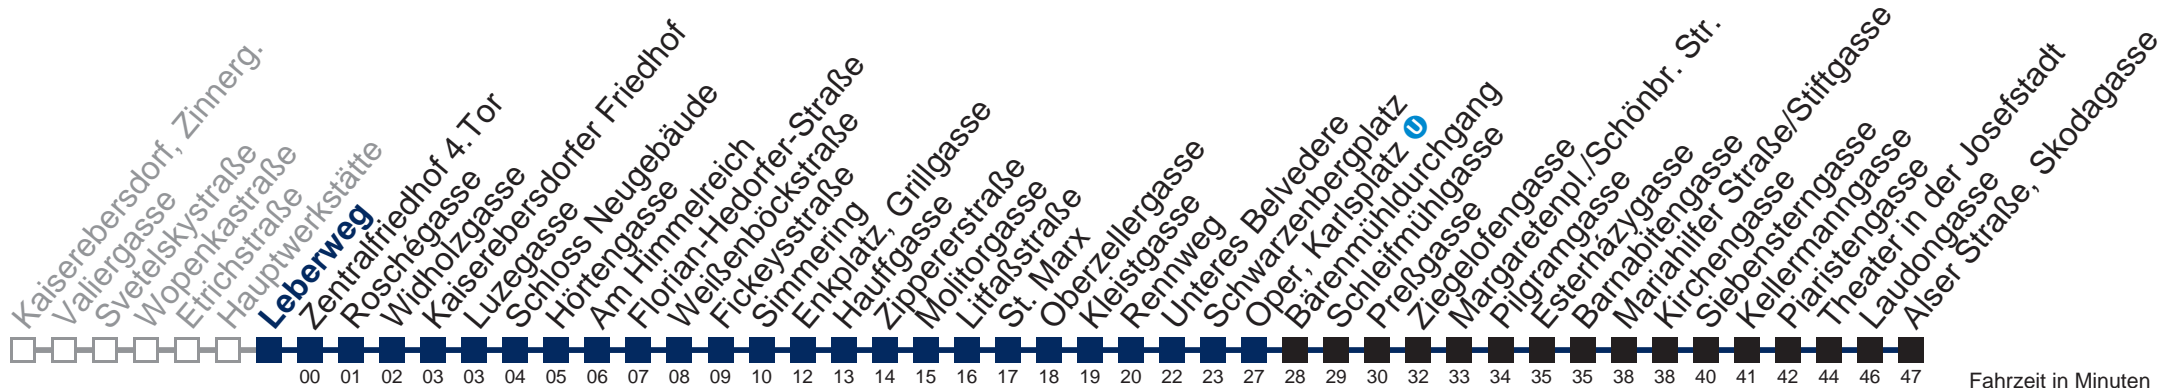

N71 Alser Straße, Skodagasse

Fahrzeit in Minuten
zur Hauptverkehrszeit

Montag bis Freitag

0	
1	02 32
2	02 32
3	02 32
4	02 31

Samstag, Sonn- und Feiertag

außer Silvesternacht

0	50
1	20 50
2	20 50
3	20 50
4	20 48

Von 31.12. auf 1.1. kein Betrieb. Bitte benutzen Sie den Silvesternachtverkehr.

□ bis Enkplatz, Grillgasse   ■ bis Oper, Karlsplatz

Kaufen Sie Ihre Tickets bequem mit der WienMobil-App.
Buy your tickets easily via our WienMobil app.

Der Kauf von Tickets ist im Fahrzeug mit 1.1.2018 nicht mehr möglich.

Bitte erwerben Sie Ihre Fahrkarten daher unbedingt vor Fahrtantritt.

Tickets are no longer available from your driver.

Please buy them before starting your trip, e.g. via our WienMobil app.

Auskunft Servicetelefon 01/7909 100

Änderungen vorbehalten