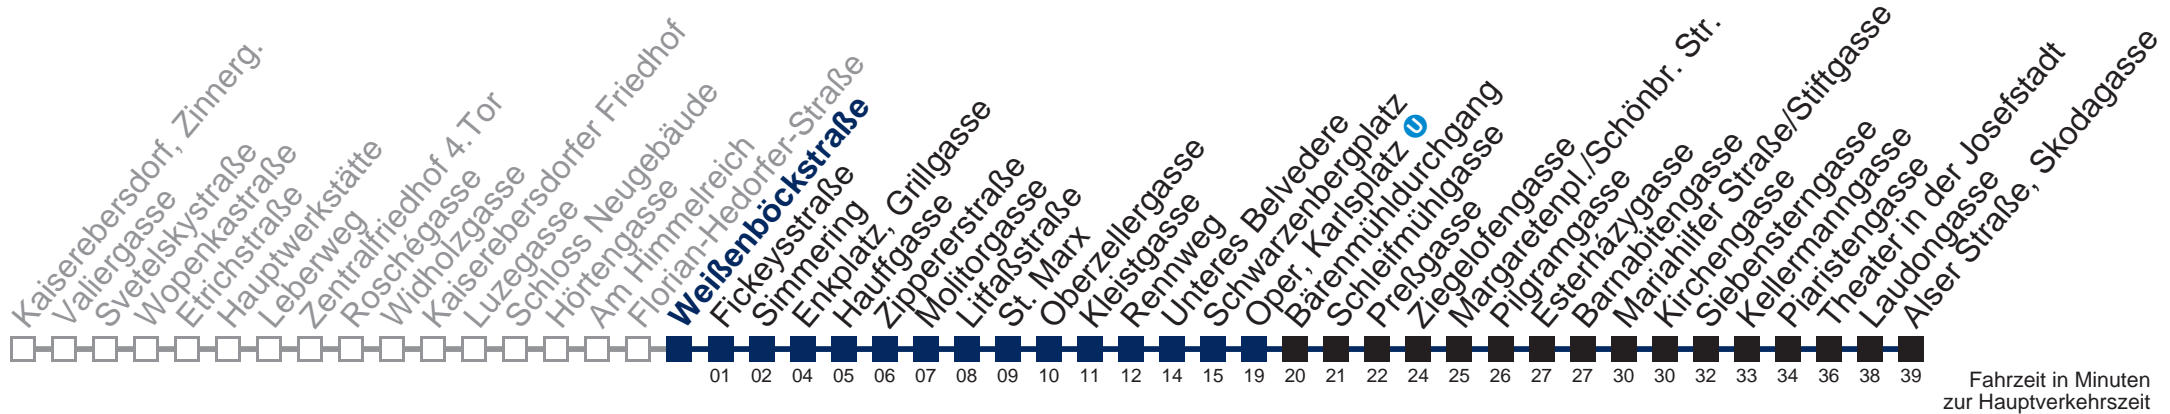

N71 Alser Straße, Skodagasse

Montag bis Freitag

0	41
1	11 41
2	11 41
3	11 41
4	11 40

Samstag, Sonn- und Feiertag

außer Silvesternacht

0	27 58
1	28 58
2	28 58
3	28 58
4	28 57

Von 31.12. auf 1.1. kein Betrieb. Bitte benutzen Sie den Silvesternachtverkehr.

□ bis Enkplatz, Grillgasse   ■ bis Oper, Karlsplatz

Kaufen Sie Ihre Tickets bequem mit der WienMobil-App.
Buy your tickets easily via our WienMobil app.

Der Kauf von Tickets ist im Fahrzeug mit 1.1.2018 nicht mehr möglich.

Bitte erwerben Sie Ihre Fahrkarten daher unbedingt vor Fahrtantritt.

Tickets are no longer available from your driver.

Please buy them before starting your trip, e.g. via our WienMobil app.

Auskunft Servicetelefon 01/7909 100

Änderungen vorbehalten