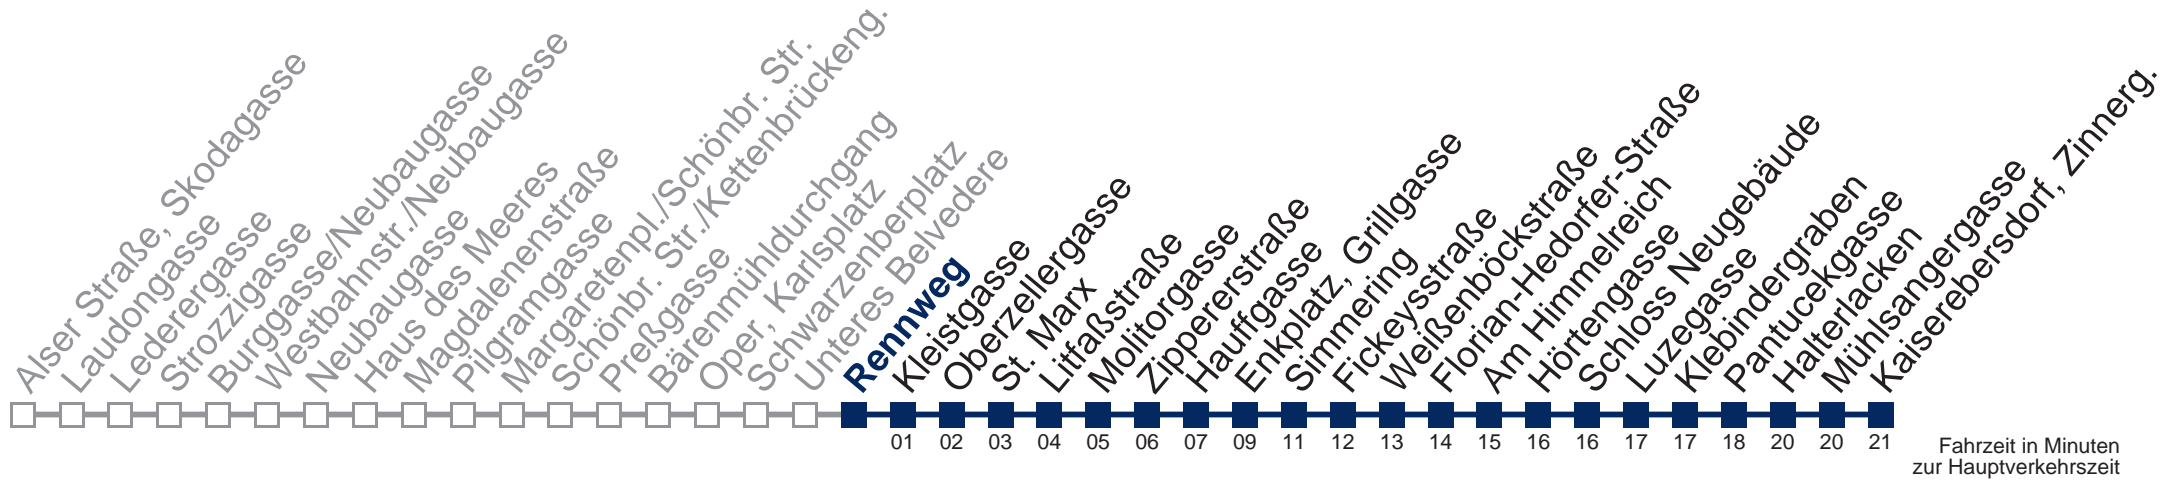

N71 Kaiserebersdorf, Zinnerg.

Montag bis Freitag

0	
1	08 38
2	08 38
3	08 38
4	08 38

Samstag, Sonn- und Feiertag

außer Silvesternacht

0	53
1	23 53
2	23 53
3	23 53
4	23 53

Von 31.12. auf 1.1. kein Betrieb. Bitte benutzen Sie den Silvesternachtverkehr.
☐ bis Fickeysstraße

WienMobil

Kaufen Sie Ihre Tickets bequem mit der WienMobil-App.
Buy your tickets easily via our WienMobil app.

Der Kauf von Tickets ist im Fahrzeug mit 1.1.2018 nicht mehr möglich.
Bitte erwerben Sie Ihre Fahrkarten daher unbedingt vor Fahrtantritt.
Tickets are no longer available from your driver.
Please buy them before starting your trip, e.g. via our WienMobil app.

Auskunft Servicetelefon 01/7909 100
Änderungen vorbehalten