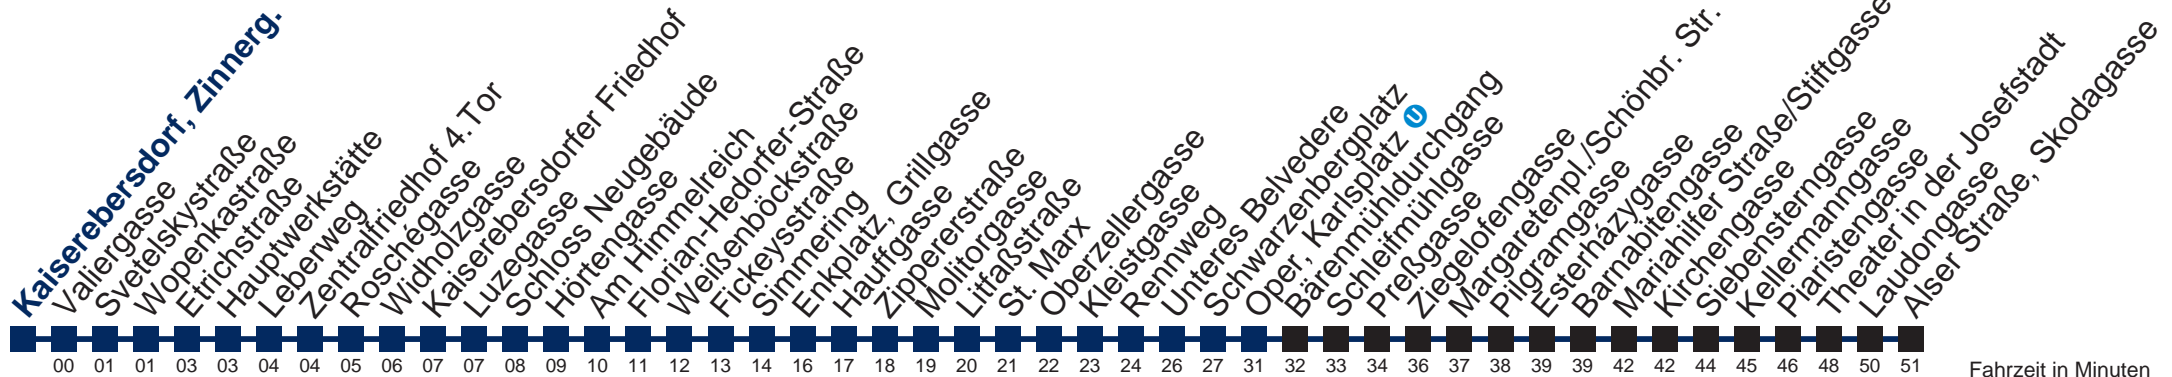

N71 Alser Straße, Skodagasse

Fahrzeit in Minuten zur Hauptverkehrszeit

Montag bis Freitag

0	58
1	28 58
2	28 58
3	28 58
4	28

Samstag, Sonn- und Feiertag

außer Silvesternacht

0	46
1	16 46
2	16 46
3	16 46
4	16 45

Von 31.12. auf 1.1. kein Betrieb. Bitte benutzen Sie den Silvesternachtverkehr.

bis Enkplatz, Grillgasse   bis Oper, Karlsplatz

Kaufen Sie Ihre Tickets bequem mit der WienMobil-App.
Buy your tickets easily via our WienMobil app.

Der Kauf von Tickets ist im Fahrzeug mit 1.1.2018 nicht mehr möglich.

Bitte erwerben Sie Ihre Fahrkarten daher unbedingt vor Fahrtantritt.

Tickets are no longer available from your driver.

Please buy them before starting your trip, e.g. via our WienMobil app.

Auskunft Servicetelefon 01/7909 100

Änderungen vorbehalten