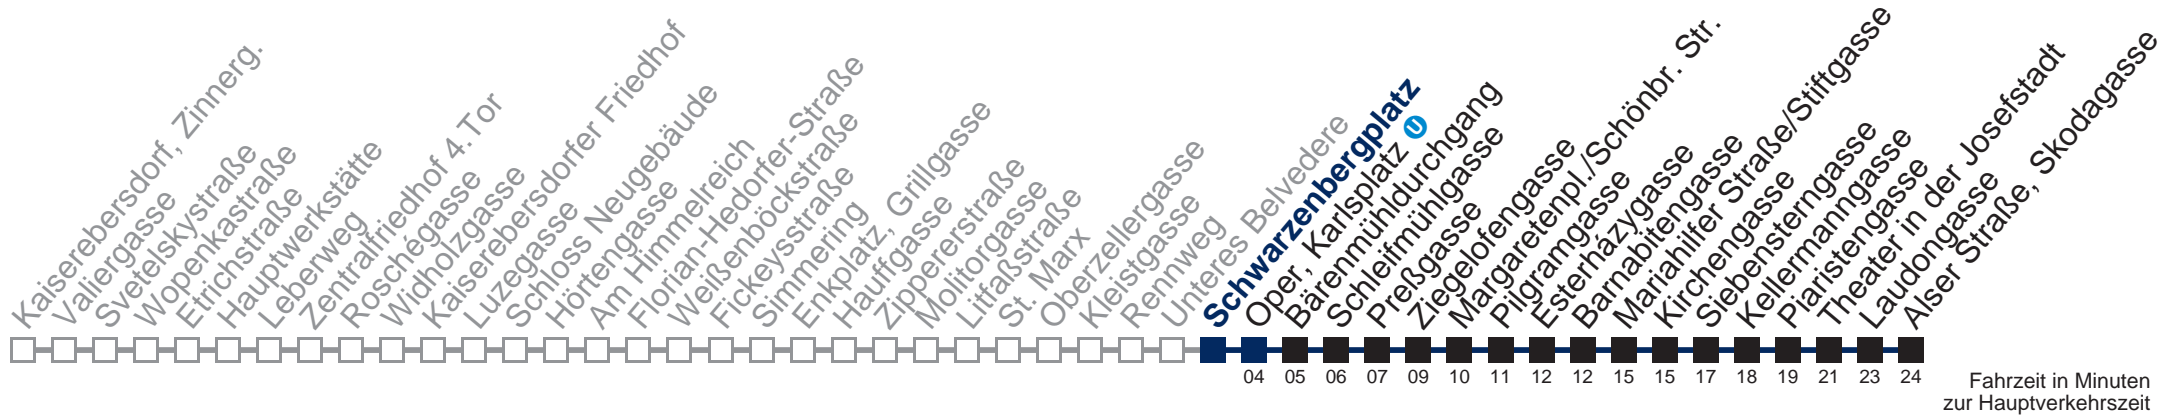

N71 Alser Straße, Skodagasse

Montag bis Freitag

0	56
1	26 56
2	26 56
3	26 56
4	26

Samstag, Sonn- und Feiertag

außer Silvesternacht

0	42
1	13 43
2	13 43
3	13 43
4	13 43

Von 31.12. auf 1.1. kein Betrieb. Bitte benutzen Sie den Silvesternachtverkehr.

□ bis Oper, Karlsplatz

Kaufen Sie Ihre Tickets bequem mit der WienMobil-App.
Buy your tickets easily via our WienMobil app.

Der Kauf von Tickets ist im Fahrzeug mit 1.1.2018 nicht mehr möglich.

Bitte erwerben Sie Ihre Fahrkarten daher unbedingt vor Fahrtantritt.

Tickets are no longer available from your driver.

Please buy them before starting your trip, e.g. via our WienMobil app.

Auskunft Servicetelefon 01/7909 100

Änderungen vorbehalten