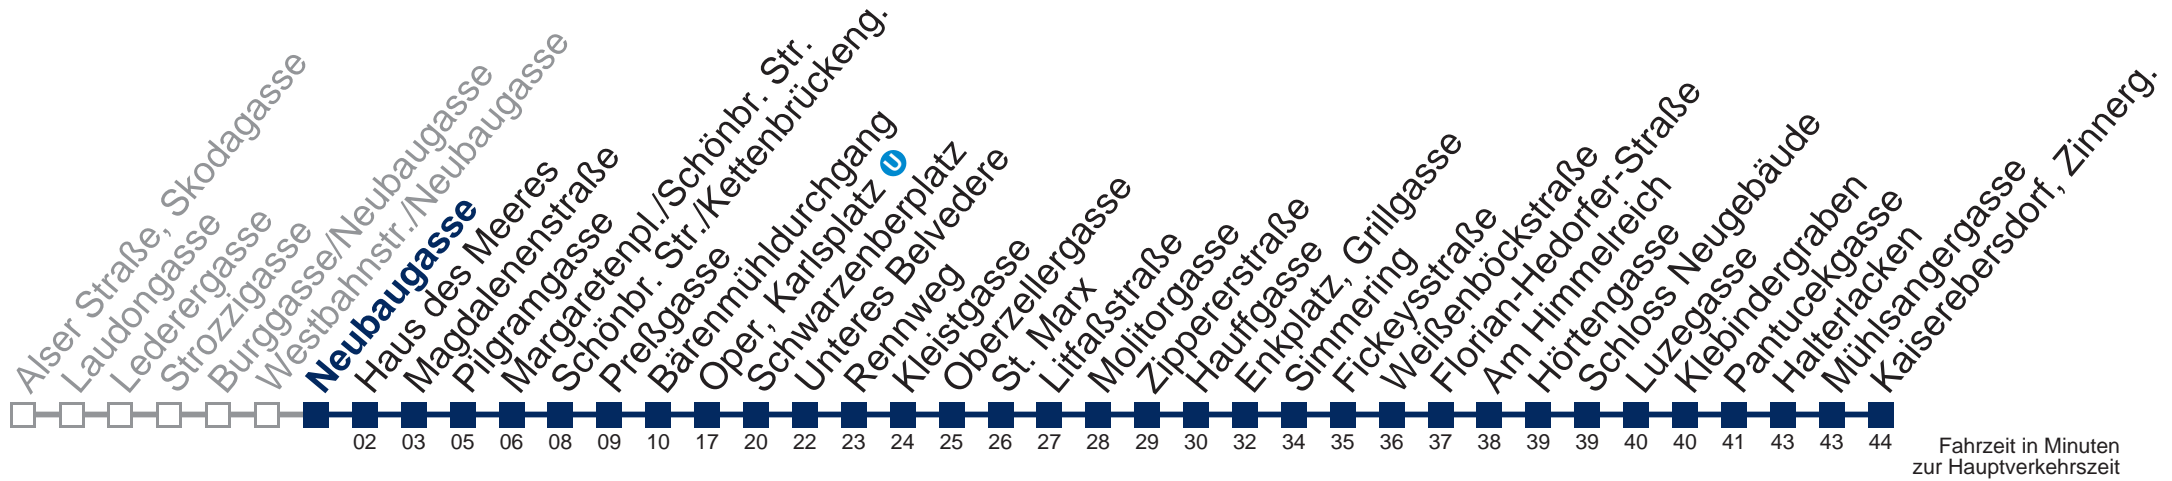

N71 Kaiserebersdorf, Zinnerg.

Montag bis Freitag

Betrieb ab Kärntner Ring, Oper

kein Betrieb

Samstag, Sonn- und Feiertag

außer Silvesternacht

- 1 30
- 2 00 30
- 3 00 30
- 4 00 30
- 5 01

Von 31.12. auf 1.1. kein Betrieb. Bitte benutzen Sie den Silvesternachtverkehr.

□ bis Pilgramgasse   ■ bis Fickeysstraße

Kaufen Sie Ihre Tickets bequem mit der WienMobil-App.
Buy your tickets easily via our WienMobil app.

Der Kauf von Tickets ist im Fahrzeug mit 1.1.2018 nicht mehr möglich.

Bitte erwerben Sie Ihre Fahrkarten daher unbedingt vor Fahrtantritt.

Tickets are no longer available from your driver.

Please buy them before starting your trip, e.g. via our WienMobil app.

Auskunft Servicetelefon 01/7909 100

Änderungen vorbehalten