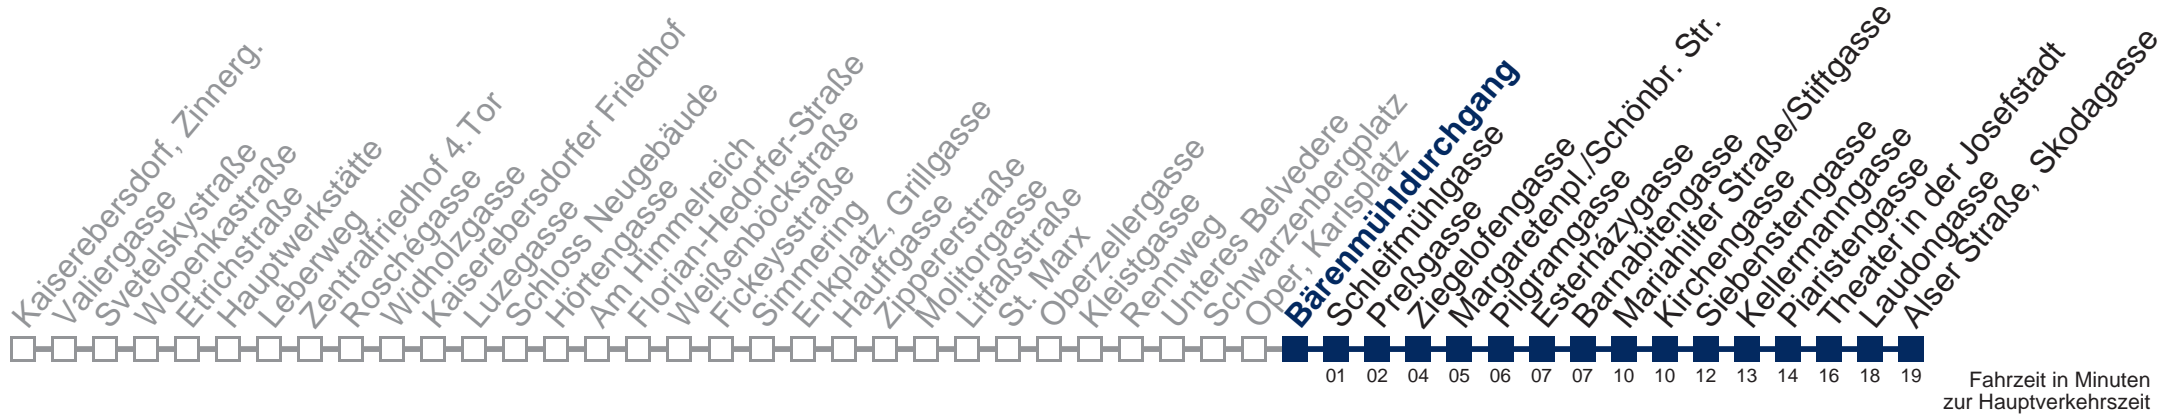

N71 Alser Straße, Skodagasse

Montag bis Freitag

kein Betrieb

Samstag, Sonn- und Feiertag

außer Silvesternacht

0	45
1	18 48
2	18 48
3	18 48
4	18

Von 31.12. auf 1.1. kein Betrieb. Bitte benutzen Sie den Silvesternachtverkehr.

Kaufen Sie Ihre Tickets bequem mit der WienMobil-App.
Buy your tickets easily via our WienMobil app.

Der Kauf von Tickets ist im Fahrzeug mit 1.1.2018 nicht mehr möglich.

Bitte erwerben Sie Ihre Fahrkarten daher unbedingt vor Fahrtantritt.
Tickets are no longer available from your driver.
Please buy them before starting your trip, e.g. via our WienMobil app.

Auskunft Servicetelefon 01/7909 100

Änderungen vorbehalten