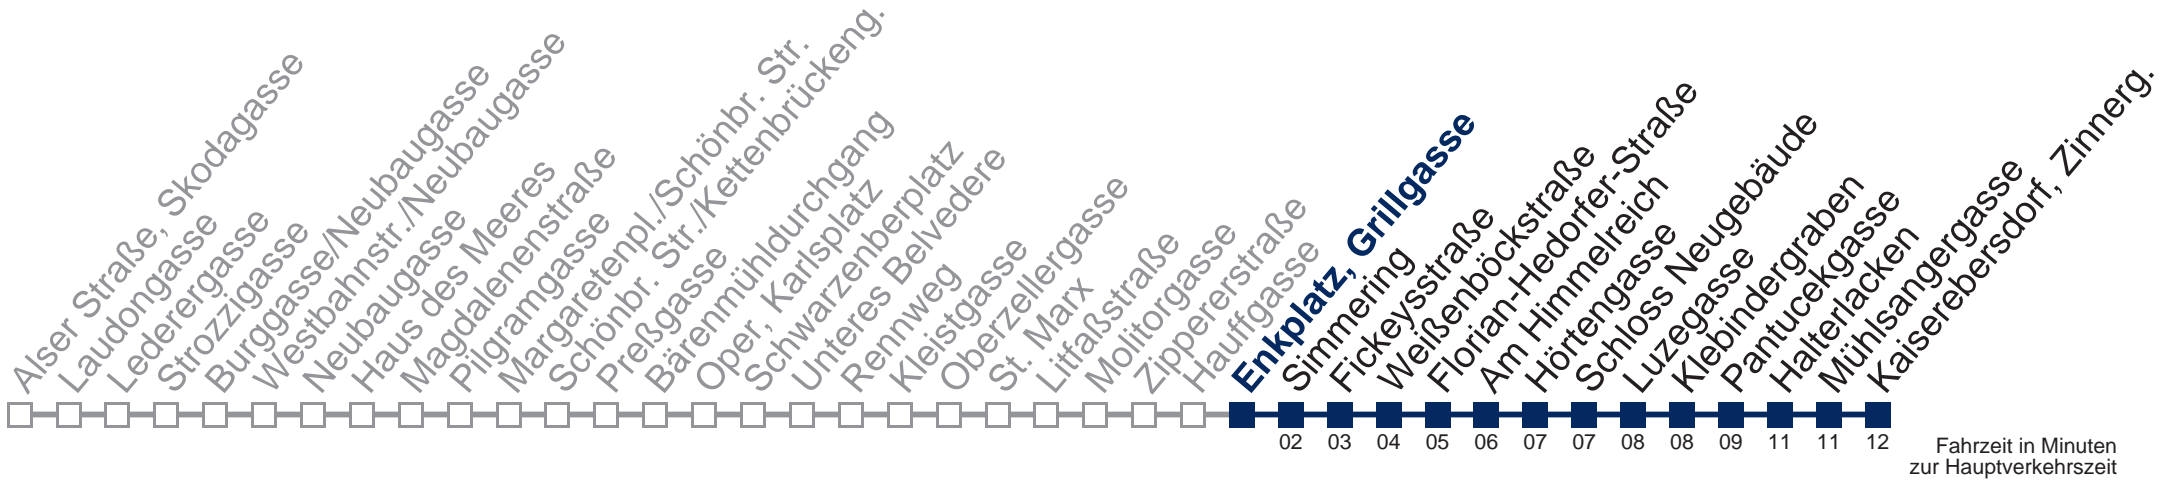

N71 Kaiserebersdorf, Zinnerg.

Montag bis Freitag

0	47
1	17 47
2	17 47
3	17 47
4	17 47
5	

Samstag, Sonn- und Feiertag

außer Silvesternacht

0	32
1	02 32
2	02 32
3	02 32
4	02 32
5	02

Von 31.12. auf 1.1. kein Betrieb. Bitte benutzen Sie den Silvesternachtverkehr.
□ bis Fickeysstraße

Kaufen Sie Ihre Tickets bequem mit der WienMobil-App.
Buy your tickets easily via our WienMobil app.

Der Kauf von Tickets ist im Fahrzeug mit 1.1.2018 nicht mehr möglich.

Bitte erwerben Sie Ihre Fahrkarten daher unbedingt vor Fahrtantritt.

Tickets are no longer available from your driver.

Please buy them before starting your trip, e.g. via our WienMobil app.

Auskunft Servicetelefon 01/7909 100

Änderungen vorbehalten