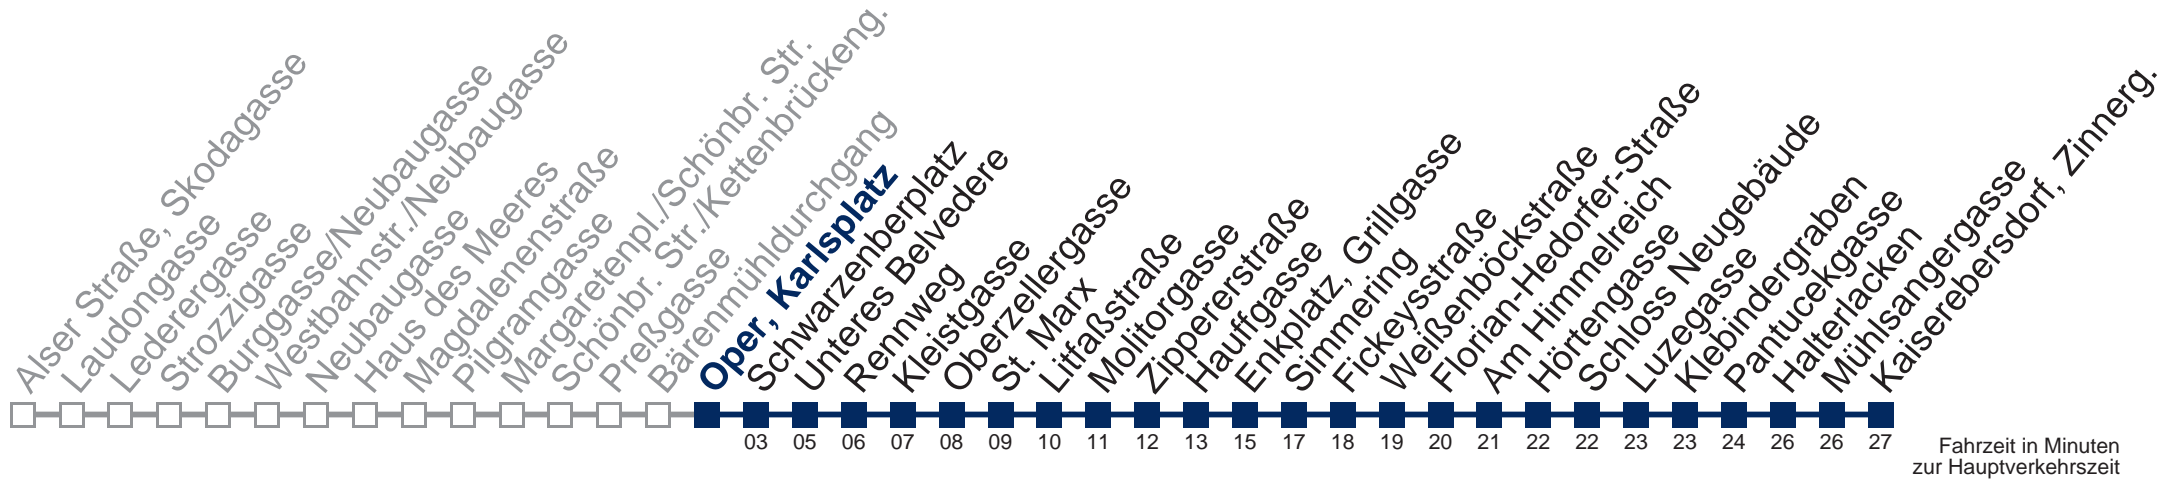

N71 Kaiserebersdorf, Zinnerg.

Montag bis Freitag

0	
1	02 32
2	02 32
3	02 32
4	02 32

Samstag, Sonn- und Feiertag

außer Silvesternacht

0	47
1	17 47
2	17 47
3	17 47
4	17 47

Von 31.12. auf 1.1. kein Betrieb. Bitte benutzen Sie den Silvesternachtverkehr.
☐ bis Fickeysstraße

Kaufen Sie Ihre Tickets bequem mit der WienMobil-App.
Buy your tickets easily via our WienMobil app.

Der Kauf von Tickets ist im Fahrzeug mit 1.1.2018 nicht mehr möglich.
Bitte erwerben Sie Ihre Fahrkarten daher unbedingt vor Fahrtantritt.
Tickets are no longer available from your driver.
Please buy them before starting your trip, e.g. via our WienMobil app.

Auskunft Servicetelefon 01/7909 100
Änderungen vorbehalten