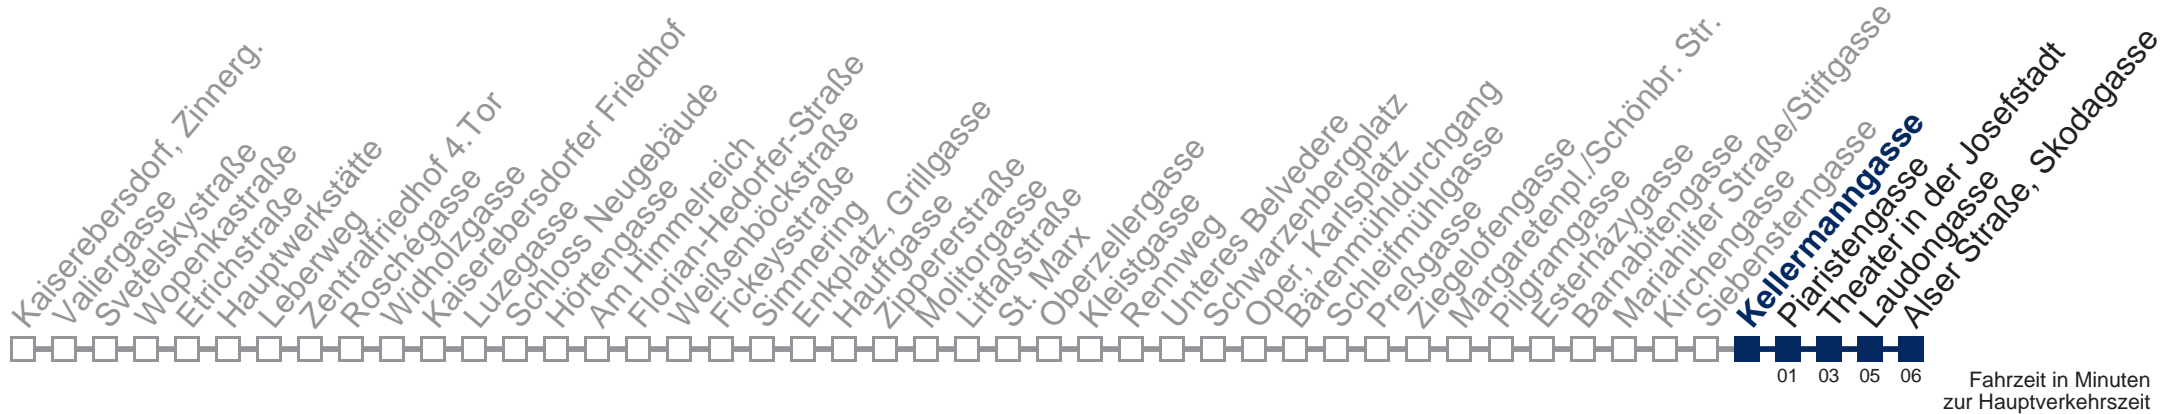

N71 Alser Straße, Skodagasse

Montag bis Freitag

kein Betrieb

Samstag, Sonn- und Feiertag

außer Silvesternacht

- 1 00 31
- 2 01 31
- 3 01 31
- 4 01 31

Von 31.12. auf 1.1. kein Betrieb. Bitte benutzen Sie den Silvesternachtverkehr.

Kaufen Sie Ihre Tickets bequem mit der WienMobil-App.
Buy your tickets easily via our WienMobil app.

Der Kauf von Tickets ist im Fahrzeug mit 1.1.2018 nicht mehr möglich.

Bitte erwerben Sie Ihre Fahrkarten daher unbedingt vor Fahrtantritt.

Tickets are no longer available from your driver.

Please buy them before starting your trip, e.g. via our WienMobil app.

Auskunft Servicetelefon 01/7909 100

Änderungen vorbehalten