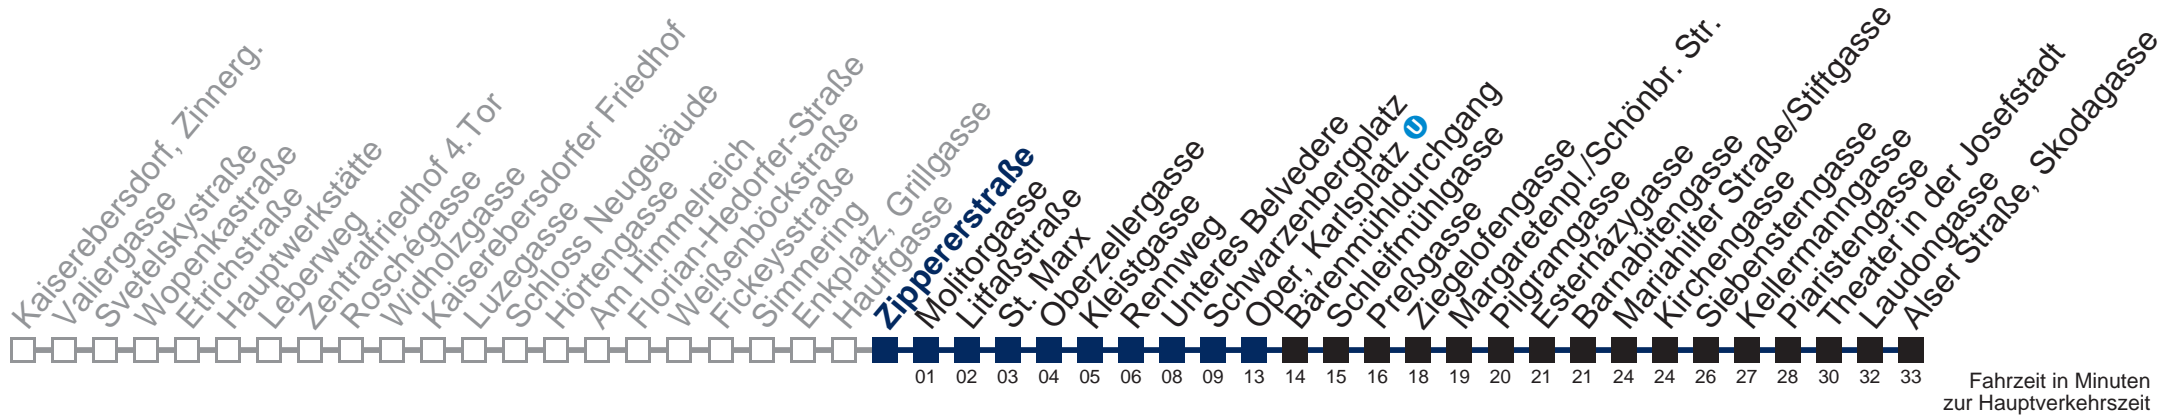

N71 Alser Straße, Skodagasse

Montag bis Freitag

0	47
1	17 47
2	17 47
3	17 47
4	17

Samstag, Sonn- und Feiertag

außer Silvesternacht

0	33
1	04 34
2	04 34
3	04 34
4	04 34

Von 31.12. auf 1.1. kein Betrieb. Bitte benutzen Sie den Silvesternachtverkehr.

bis Oper, Karlsplatz

Kaufen Sie Ihre Tickets bequem mit der WienMobil-App.
Buy your tickets easily via our WienMobil app.

Der Kauf von Tickets ist im Fahrzeug mit 1.1.2018 nicht mehr möglich.

Bitte erwerben Sie Ihre Fahrkarten daher unbedingt vor Fahrtantritt.

Tickets are no longer available from your driver.

Please buy them before starting your trip, e.g. via our WienMobil app.

Auskunft Servicetelefon 01/7909 100

Änderungen vorbehalten