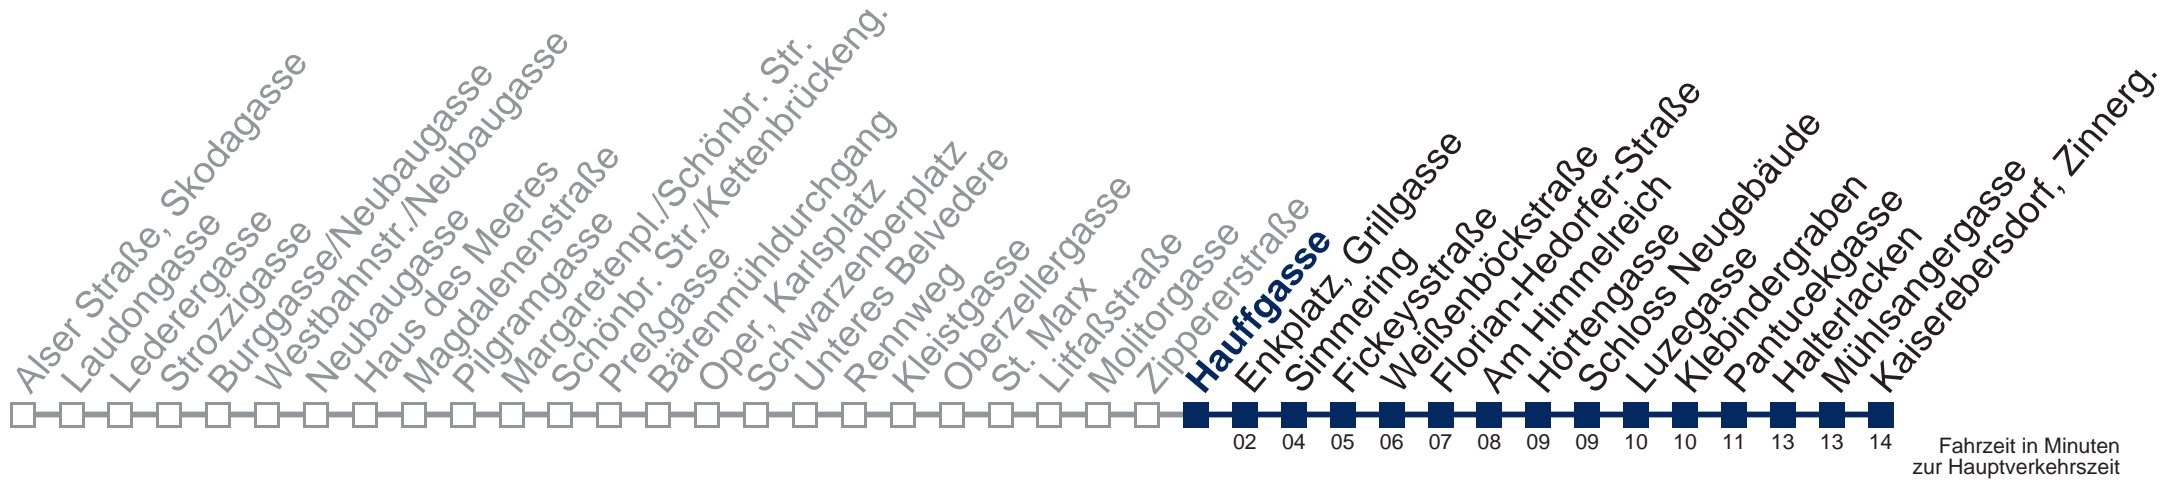

N71 Kaiserebersdorf, Zinnerg.

Montag bis Freitag

- 1 15 45
- 2 15 45
- 3 15 45
- 4 15 45
- 5

Samstag, Sonn- und Feiertag

außer Silvesternacht

- 1 00 30
- 2 00 30
- 3 00 30
- 4 00 30
- 5 00

Von 31.12. auf 1.1. kein Betrieb. Bitte benutzen Sie den Silvesternachtverkehr.
  bis Fickeysstraße

WienMobil

Kaufen Sie Ihre Tickets bequem mit der WienMobil-App.
Buy your tickets easily via our WienMobil app.

Der Kauf von Tickets ist im Fahrzeug mit 1.1.2018 nicht mehr möglich.
Bitte erwerben Sie Ihre Fahrkarten daher unbedingt vor Fahrtantritt.
Tickets are no longer available from your driver.
Please buy them before starting your trip, e.g. via our WienMobil app.

Auskunft Servicetelefon 01/7909 100
Änderungen vorbehalten