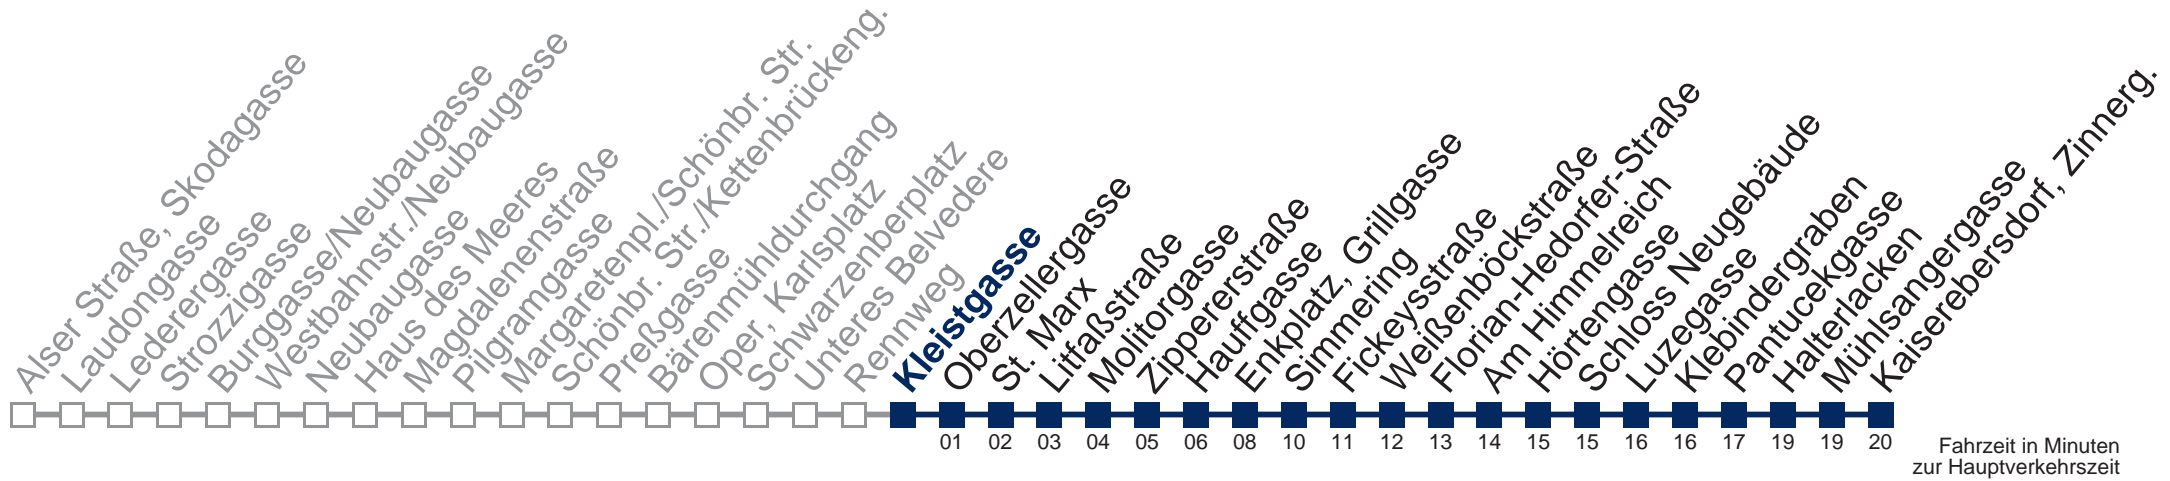

N71 Kaiserebersdorf, Zinnerg.

Montag bis Freitag

0
1 09 39
2 09 39
3 09 39
4 09 39

Samstag, Sonn- und Feiertag

außer Silvesternacht

0 54
1 24 54
2 24 54
3 24 54
4 24 54

Von 31.12. auf 1.1. kein Betrieb. Bitte benutzen Sie den Silvesternachtverkehr.
□ bis Fickeysstraße

WienMobil

Kaufen Sie Ihre Tickets bequem mit der WienMobil-App.
Buy your tickets easily via our WienMobil app.

Der Kauf von Tickets ist im Fahrzeug mit 1.1.2018 nicht mehr möglich.
Bitte erwerben Sie Ihre Fahrkarten daher unbedingt vor Fahrtantritt.
Tickets are no longer available from your driver.
Please buy them before starting your trip, e.g. via our WienMobil app.

Auskunft Servicetelefon 01/7909 100
Änderungen vorbehalten