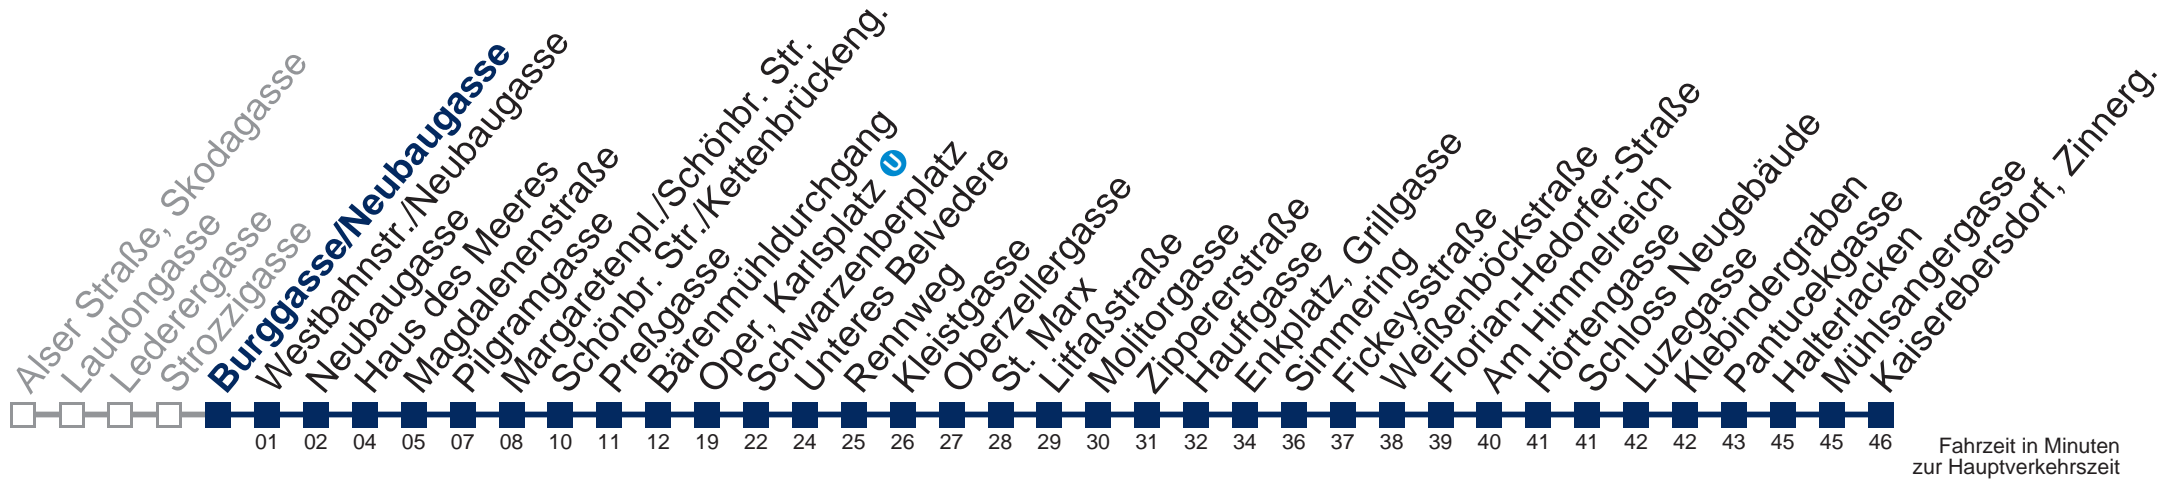

N71 Kaiserebersdorf, Zinnerg.

Montag bis Freitag

Betrieb ab Kärntner Ring, Oper

kein Betrieb

Samstag, Sonn- und Feiertag

außer Silvesternacht

1	28 58
2	28 58
3	28 58
4	28 58

Von 31.12. auf 1.1. kein Betrieb. Bitte benutzen Sie den Silvesternachtverkehr.

□ bis Pilgramgasse   ■ bis Fickeysstraße

Kaufen Sie Ihre Tickets bequem mit der WienMobil-App.
Buy your tickets easily via our WienMobil app.

Der Kauf von Tickets ist im Fahrzeug mit 1.1.2018 nicht mehr möglich.

Bitte erwerben Sie Ihre Fahrkarten daher unbedingt vor Fahrtantritt.

Tickets are no longer available from your driver.

Please buy them before starting your trip, e.g. via our WienMobil app.

Auskunft Servicetelefon 01/7909 100

Änderungen vorbehalten