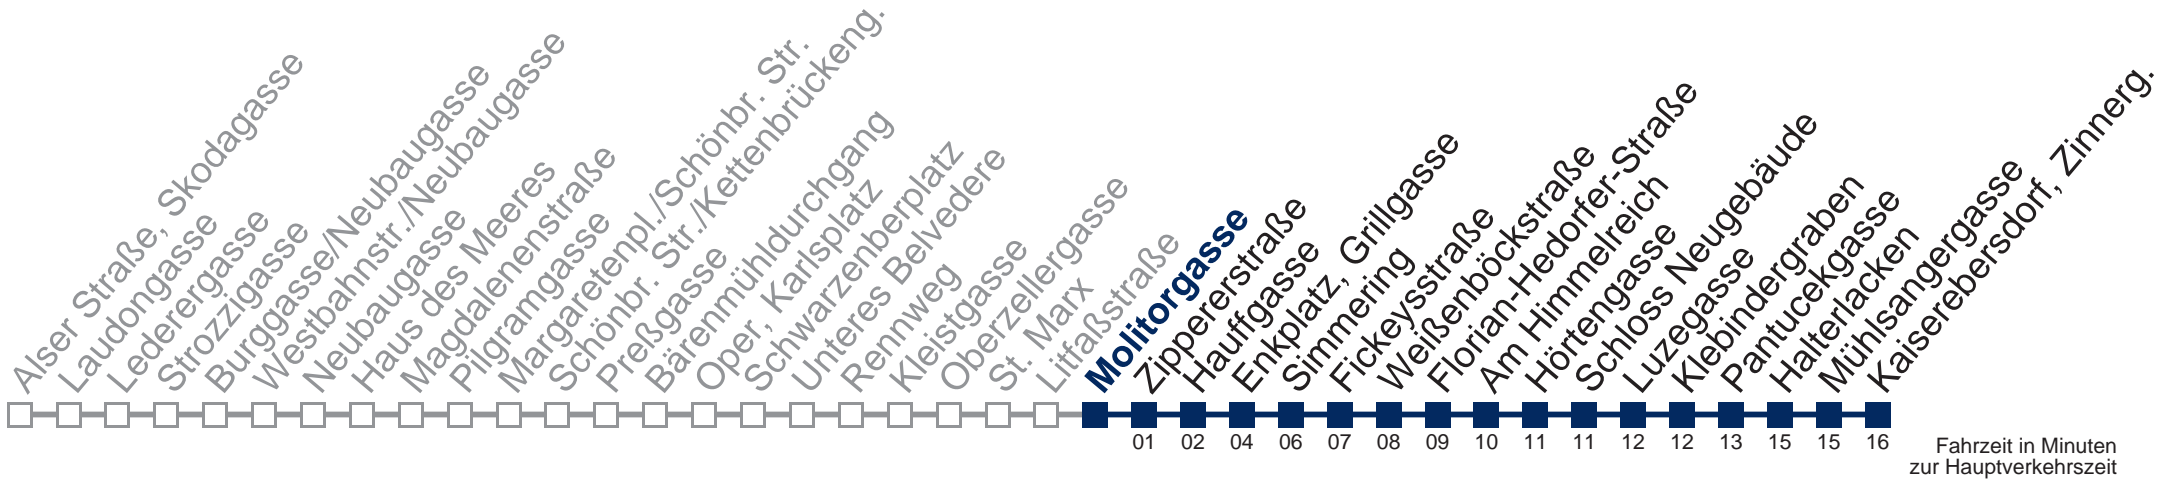

N71 Kaiserebersdorf, Zinnerg.

Montag bis Freitag

0	
1	13 43
2	13 43
3	13 43
4	13 43

Samstag, Sonn- und Feiertag

außer Silvesternacht

0	58
1	28 58
2	28 58
3	28 58
4	28 58

Von 31.12. auf 1.1. kein Betrieb. Bitte benutzen Sie den Silvesternachtverkehr.
☐ bis Fickeysstraße