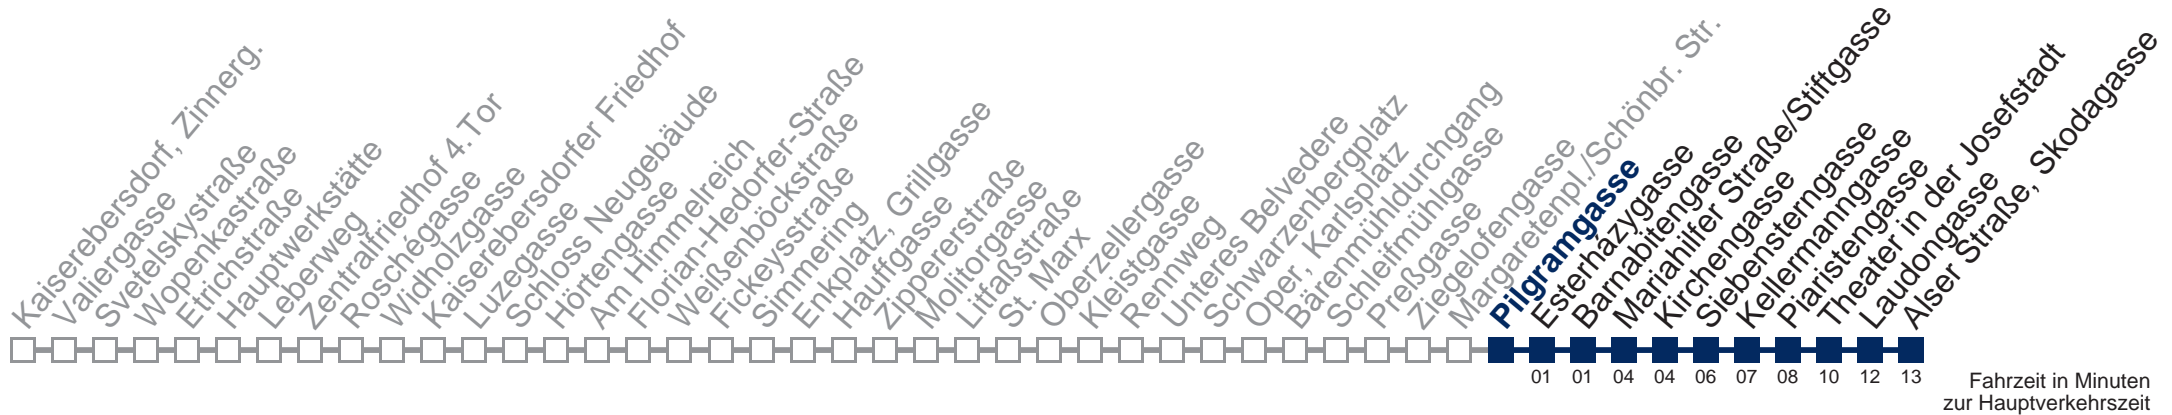

N71 Alser Straße, Skodagasse

Montag bis Freitag

kein Betrieb

Samstag, Sonn- und Feiertag

außer Silvesternacht

0	51
1	24 54
2	24 54
3	24 54
4	24

Von 31.12. auf 1.1. kein Betrieb. Bitte benutzen Sie den Silvesternachtverkehr.

Kaufen Sie Ihre Tickets bequem mit der WienMobil-App.
Buy your tickets easily via our WienMobil app.

Der Kauf von Tickets ist im Fahrzeug mit 1.1.2018 nicht mehr möglich.

Bitte erwerben Sie Ihre Fahrkarten daher unbedingt vor Fahrtantritt.

Tickets are no longer available from your driver.

Please buy them before starting your trip, e.g. via our WienMobil app.

Auskunft Servicetelefon 01/7909 100

Änderungen vorbehalten