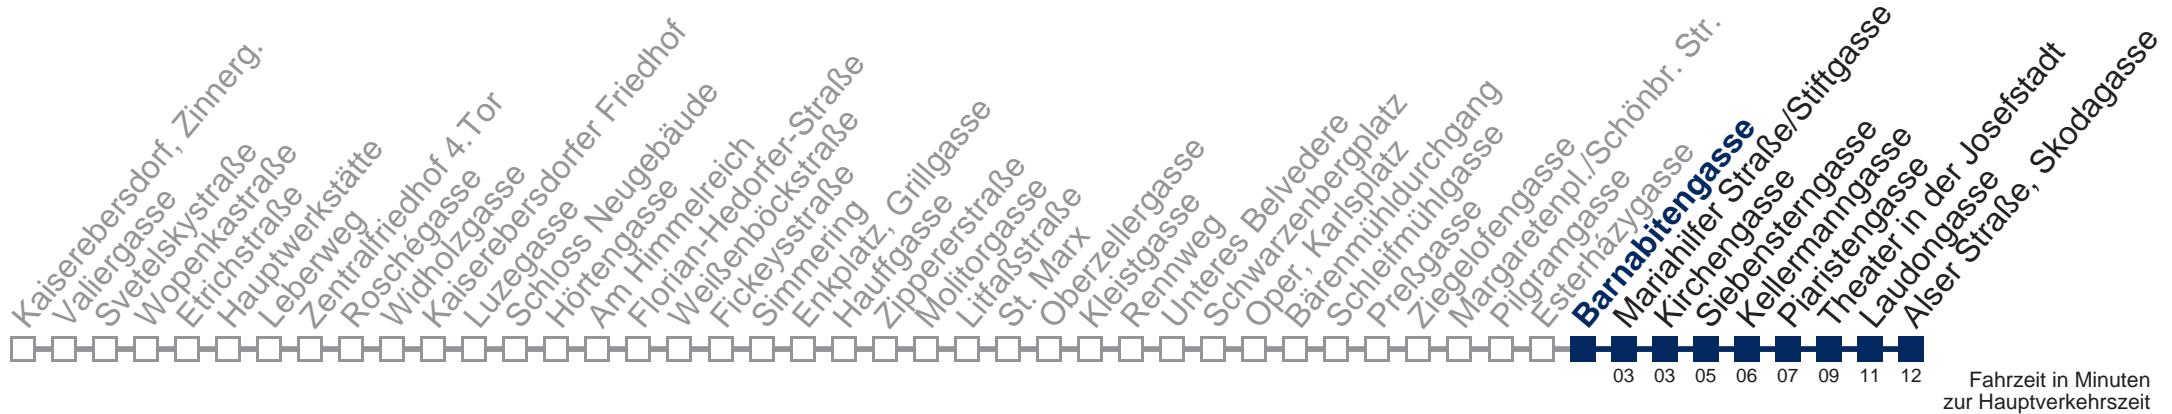

N71 Alser Straße, Skodagasse

Montag bis Freitag

kein Betrieb

Samstag, Sonn- und Feiertag

außer Silvesternacht

0	54
1	25 55
2	25 55
3	25 55
4	25

Fahrzeit in Minuten
zur Hauptverkehrszeit

Von 31.12. auf 1.1. kein Betrieb. Bitte benutzen Sie den Silvesternachtverkehr.

Kaufen Sie Ihre Tickets bequem mit der WienMobil-App.
Buy your tickets easily via our WienMobil app.

Der Kauf von Tickets ist im Fahrzeug mit 1.1.2018 nicht mehr möglich.

Bitte erwerben Sie Ihre Fahrkarten daher unbedingt vor Fahrtantritt.

Tickets are no longer available from your driver.

Please buy them before starting your trip, e.g. via our WienMobil app.

Auskunft Servicetelefon 01/7909 100

Änderungen vorbehalten