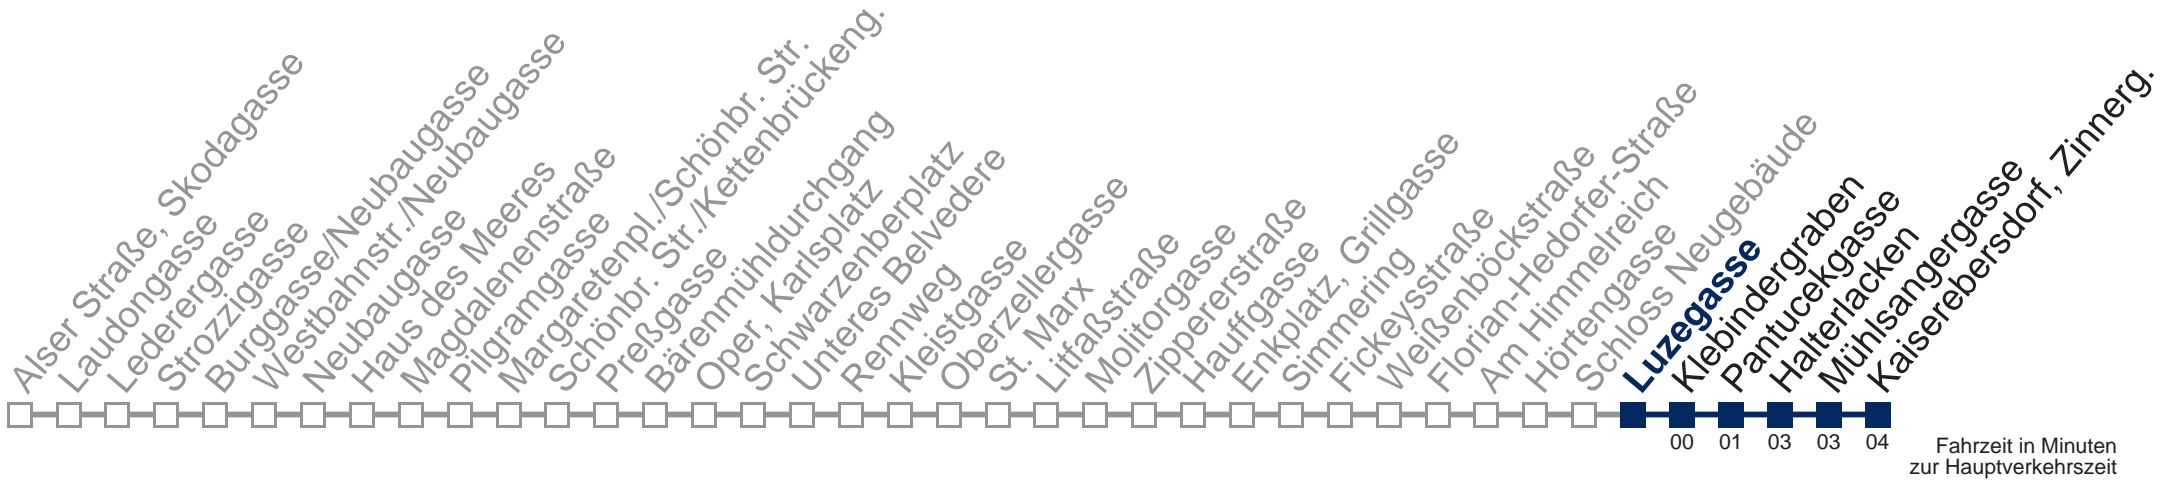

Änderungen vorbehalten

N71 Kaiserebersdorf, Zinnerg.

Montag bis Freitag

0	54
1	24 54
2	24 54
3	24 54
4	24

Samstag, Sonn- und Feiertag

außer Silvesternacht

0	40
1	10 40
2	10 40
3	10 40
4	10 40

Von 31.12. auf 1.1. kein Betrieb. Bitte benutzen Sie den Silvesternachtverkehr.