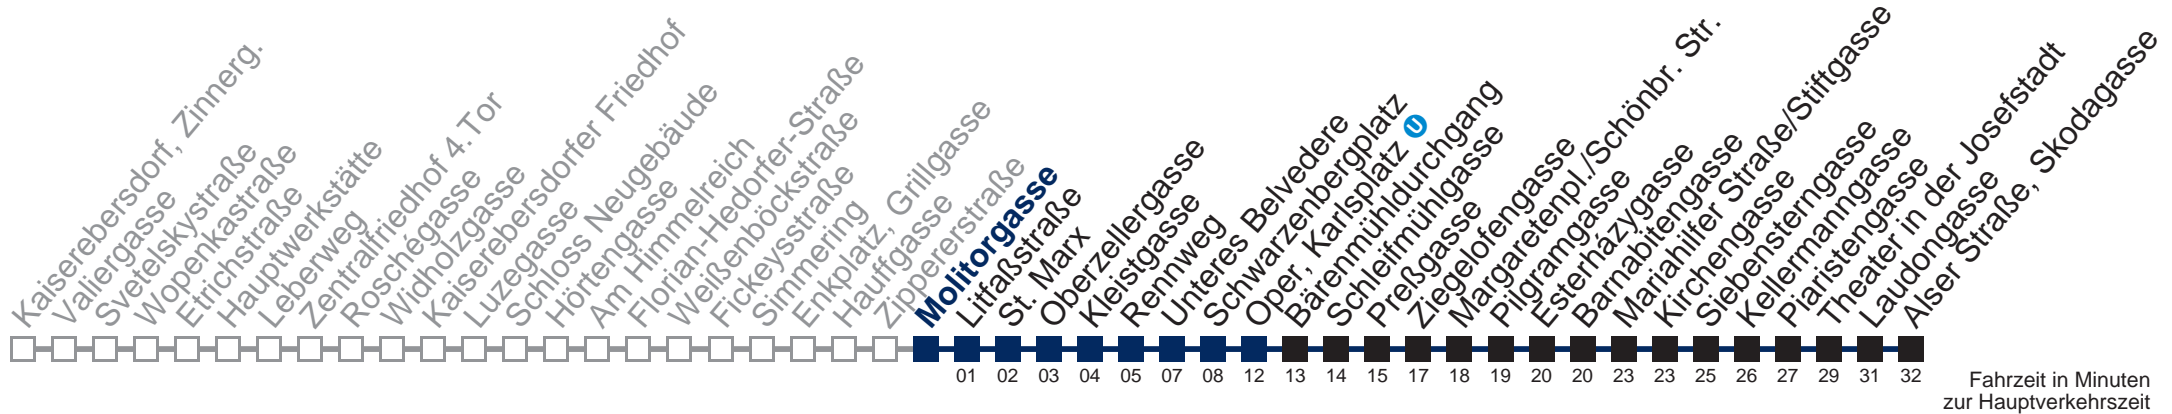

N71 Alser Straße, Skodagasse

Montag bis Freitag

0	47
1	17 47
2	17 47
3	17 47
4	17

Samstag, Sonn- und Feiertag

außer Silvesternacht

0	34
1	05 35
2	05 35
3	05 35
4	05 35

Von 31.12. auf 1.1. kein Betrieb. Bitte benutzen Sie den Silvesternachtverkehr.

☐ bis Oper, Karlsplatz

Kaufen Sie Ihre Tickets bequem mit der WienMobil-App.
Buy your tickets easily via our WienMobil app.

Der Kauf von Tickets ist im Fahrzeug mit 1.1.2018 nicht mehr möglich.

Bitte erwerben Sie Ihre Fahrkarten daher unbedingt vor Fahrtantritt.

Tickets are no longer available from your driver.

Please buy them before starting your trip, e.g. via our WienMobil app.

Auskunft Servicetelefon 01/7909 100

Änderungen vorbehalten