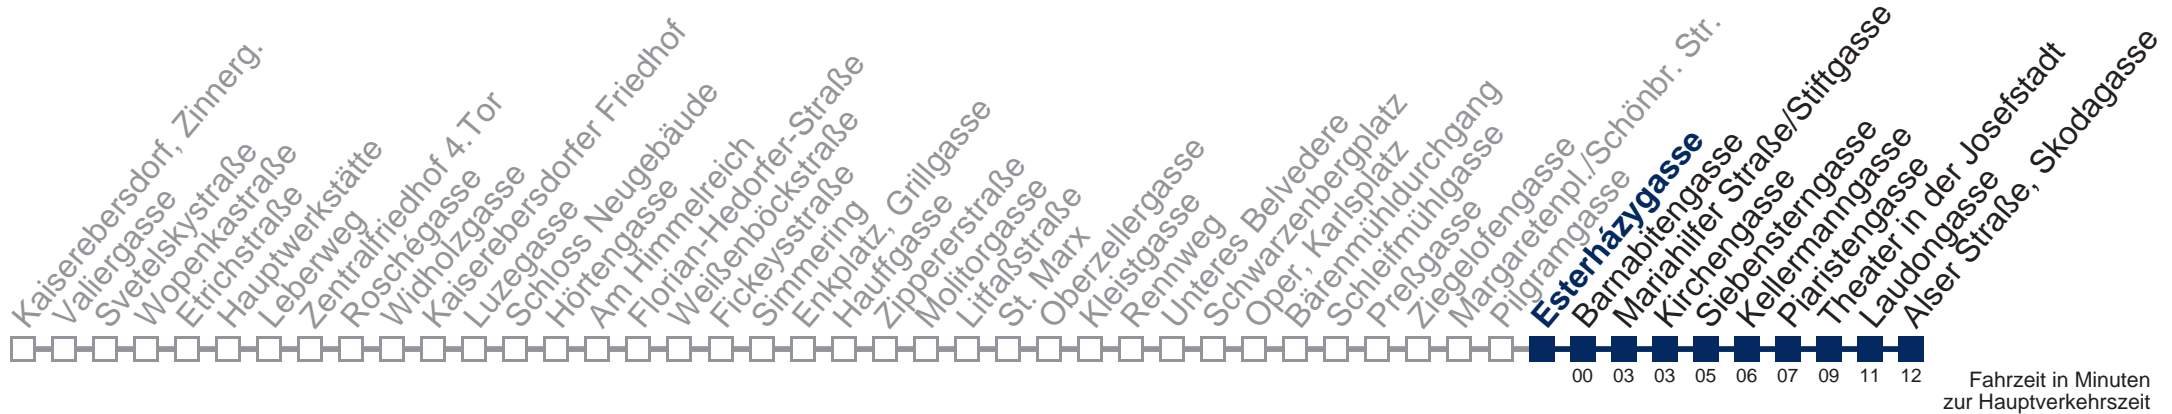

Montag bis Freitag

kein Betrieb

Samstag, Sonn- und Feiertag

außer Silvesternacht

0	53
1	25 55
2	25 55
3	25 55
4	25

Von 31.12. auf 1.1. kein Betrieb. Bitte benutzen Sie den Silvesternachtverkehr.

Kaufen Sie Ihre Tickets bequem mit der WienMobil-App.
Buy your tickets easily via our WienMobil app.