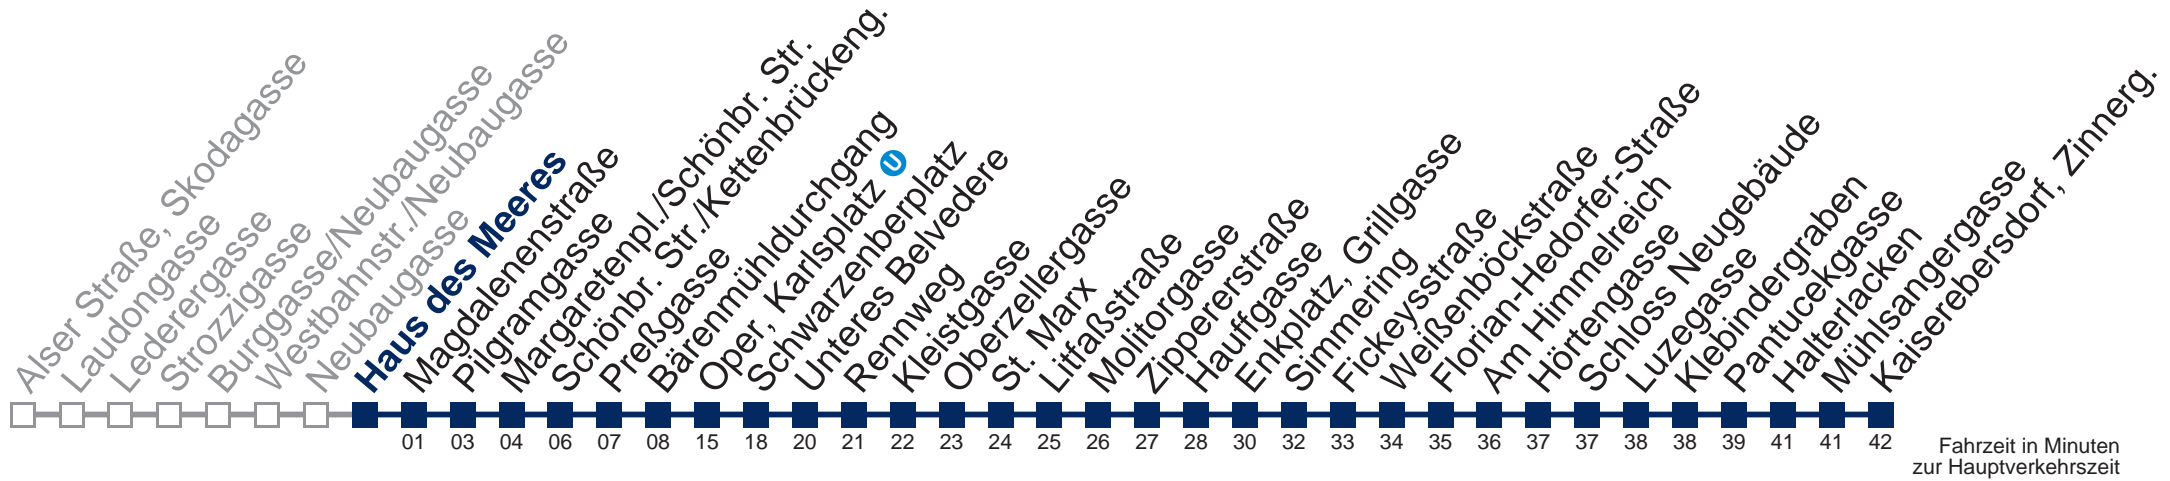

N71 Kaiserebersdorf, Zinnerg.

Montag bis Freitag

Betrieb ab Kärntner Ring, Oper

kein Betrieb

Samstag, Sonn- und Feiertag

außer Silvesternacht

1	32
2	02 32
3	02 32
4	02 32
5	03

Von 31.12. auf 1.1. kein Betrieb. Bitte benutzen Sie den Silvesternachtverkehr.

□ bis Pilgramgasse   ■ bis Fickeysstraße

Kaufen Sie Ihre Tickets bequem mit der WienMobil-App.
Buy your tickets easily via our WienMobil app.

Der Kauf von Tickets ist im Fahrzeug mit 1.1.2018 nicht mehr möglich.

Bitte erwerben Sie Ihre Fahrkarten daher unbedingt vor Fahrtantritt.

Tickets are no longer available from your driver.

Please buy them before starting your trip, e.g. via our WienMobil app.

Auskunft Servicetelefon 01/7909 100

Änderungen vorbehalten