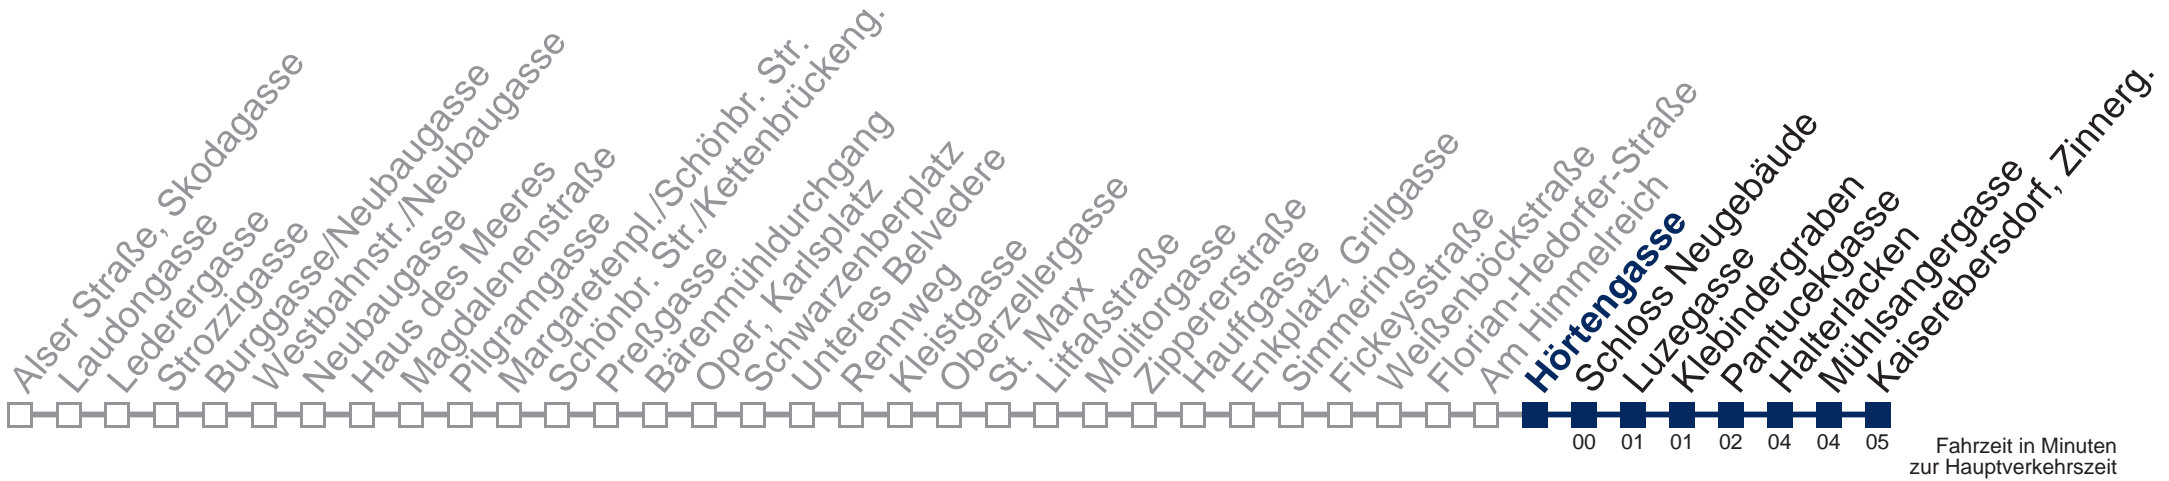

N71 Kaiserebersdorf, Zinnerg.

Montag bis Freitag

0	53
1	23 53
2	23 53
3	23 53
4	23

Samstag, Sonn- und Feiertag

außer Silvesternacht

0	39
1	09 39
2	09 39
3	09 39
4	09 39

Von 31.12. auf 1.1. kein Betrieb. Bitte benutzen Sie den Silvesternachtverkehr.

Kaufen Sie Ihre Tickets bequem mit der WienMobil-App.
Buy your tickets easily via our WienMobil app.

Der Kauf von Tickets ist im Fahrzeug mit 1.1.2018 nicht mehr möglich.

Bitte erwerben Sie Ihre Fahrkarten daher unbedingt vor Fahrtantritt.
Tickets are no longer available from your driver.
Please buy them before starting your trip, e.g. via our WienMobil app.

Auskunft Servicetelefon 01/7909 100

Änderungen vorbehalten