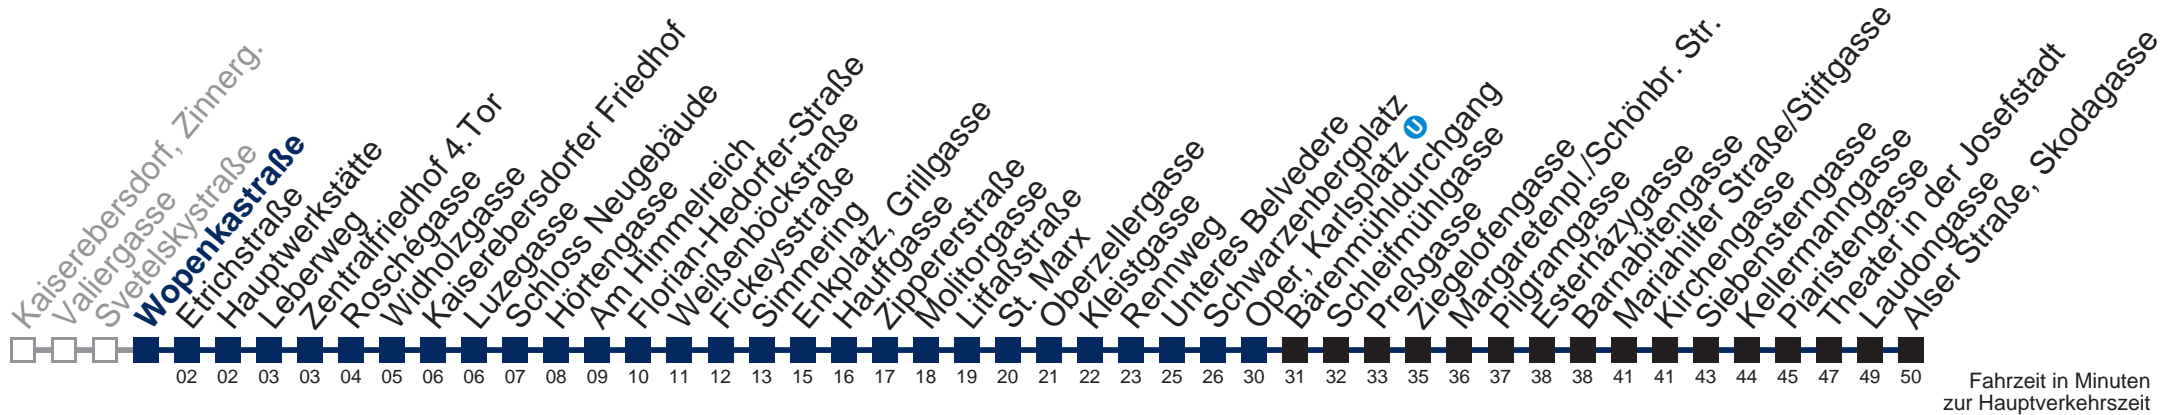

N71 Alser Straße, Skodagasse

Montag bis Freitag

0	
1	00 30
2	00 30
3	00 30
4	00 29

Samstag, Sonn- und Feiertag

außer Silvesternacht

0	47
1	17 47
2	17 47
3	17 47
4	17 46

Von 31.12. auf 1.1. kein Betrieb. Bitte benutzen Sie den Silvesternachtverkehr.

□ bis Enkplatz, Grillgasse   ■ bis Oper, Karlsplatz

Kaufen Sie Ihre Tickets bequem mit der WienMobil-App.
Buy your tickets easily via our WienMobil app.

Der Kauf von Tickets ist im Fahrzeug mit 1.1.2018 nicht mehr möglich.

Bitte erwerben Sie Ihre Fahrkarten daher unbedingt vor Fahrtantritt.

Tickets are no longer available from your driver.

Please buy them before starting your trip, e.g. via our WienMobil app.

Auskunft Servicetelefon 01/7909 100

Änderungen vorbehalten