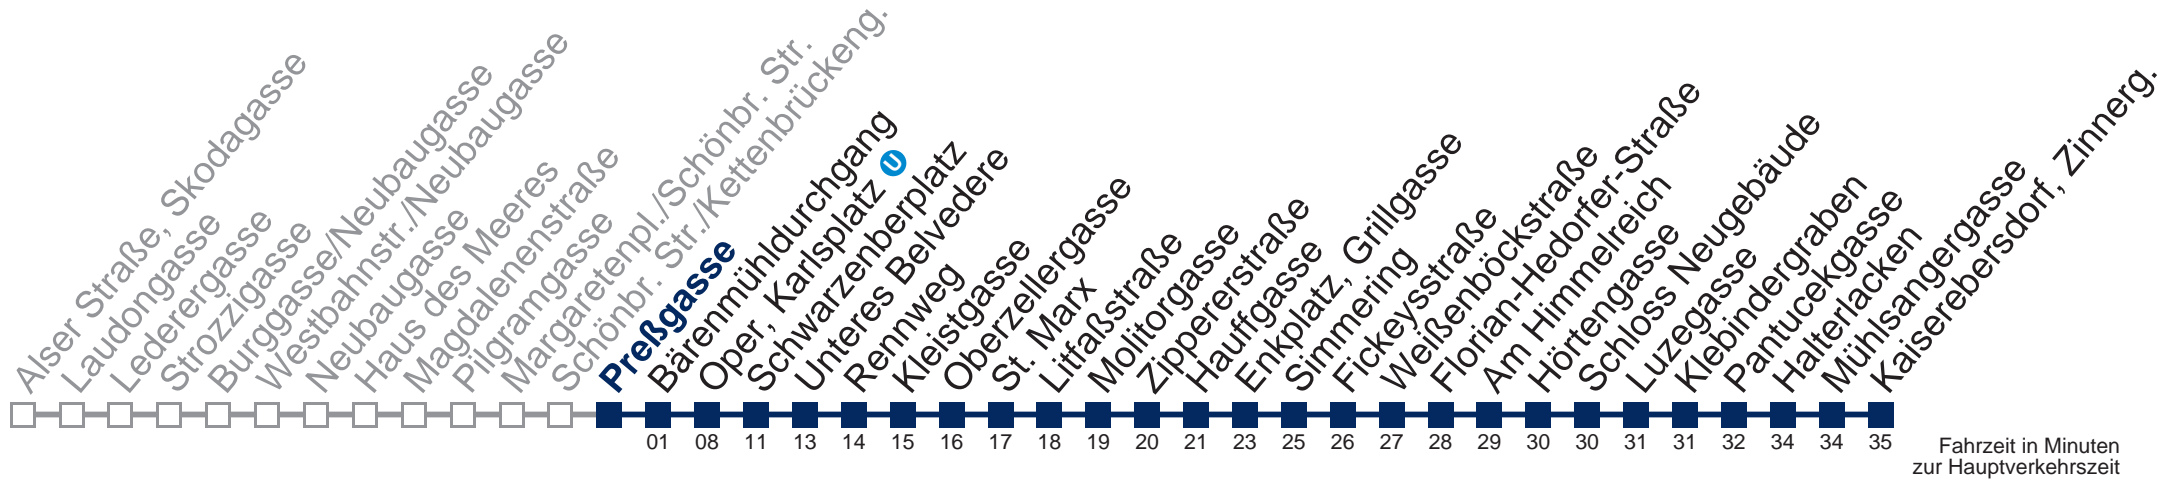

N71 Kaiserebersdorf, Zinnerg.

Montag bis Freitag

Betrieb ab Kärntner Ring, Oper

kein Betrieb

Samstag, Sonn- und Feiertag

außer Silvesternacht

- 1 39
- 2 09 39
- 3 09 39
- 4 09 39

Von 31.12. auf 1.1. kein Betrieb. Bitte benutzen Sie den Silvesternachtverkehr.

☐ bis Fickeysstraße

Kaufen Sie Ihre Tickets bequem mit der WienMobil-App.
Buy your tickets easily via our WienMobil app.

Der Kauf von Tickets ist im Fahrzeug mit 1.1.2018 nicht mehr möglich.

Bitte erwerben Sie Ihre Fahrkarten daher unbedingt vor Fahrtantritt.

Tickets are no longer available from your driver.

Please buy them before starting your trip, e.g. via our WienMobil app.

Auskunft Servicetelefon 01/7909 100

Änderungen vorbehalten