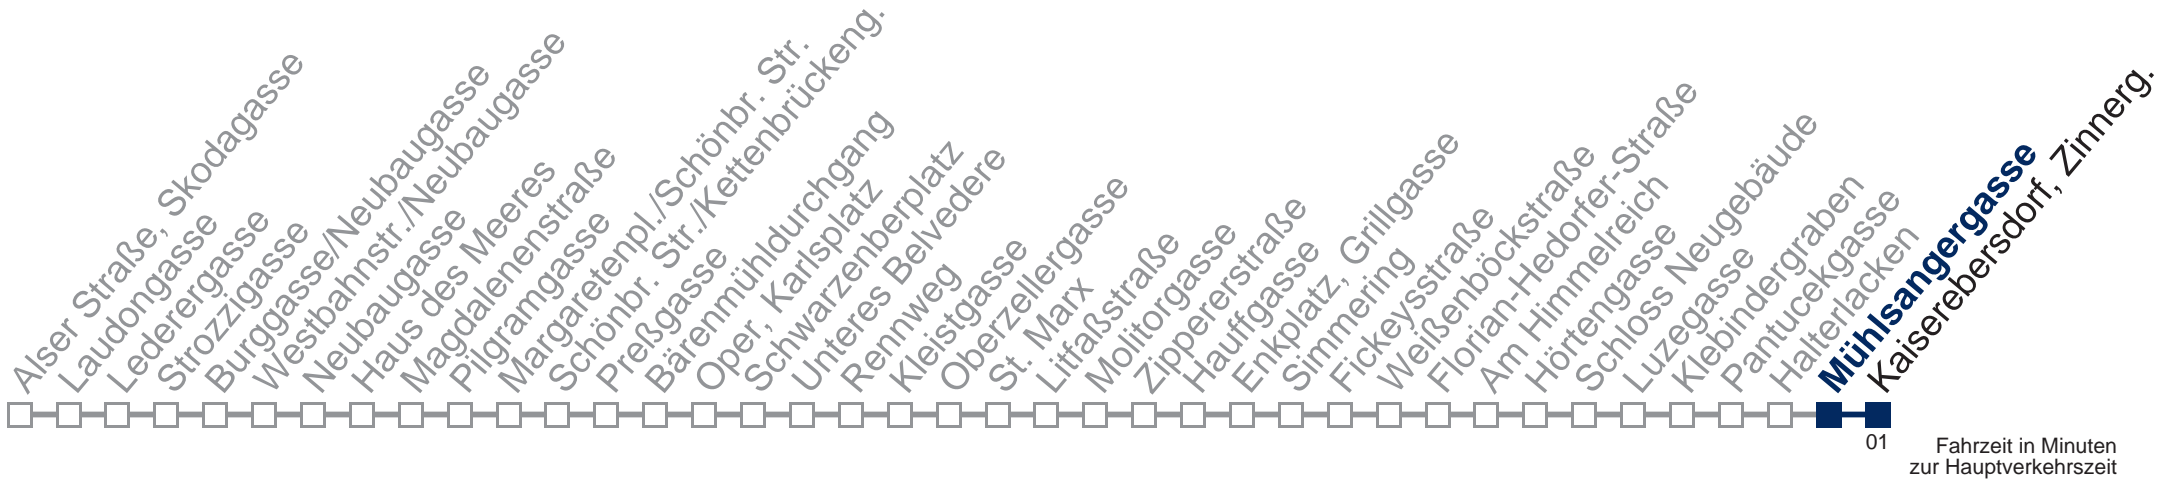

N71 Kaiserebersdorf, Zinnerg.

Montag bis Freitag

0	57
1	27 57
2	27 57
3	27 57
4	27

Samstag, Sonn- und Feiertag

außer Silvesternacht

0	43
1	13 43
2	13 43
3	13 43
4	13 43

Von 31.12. auf 1.1. kein Betrieb. Bitte benutzen Sie den Silvesternachtverkehr.

Kaufen Sie Ihre Tickets bequem mit der WienMobil-App.
Buy your tickets easily via our WienMobil app.

Der Kauf von Tickets ist im Fahrzeug mit 1.1.2018 nicht mehr möglich.

Bitte erwerben Sie Ihre Fahrkarten daher unbedingt vor Fahrtantritt.
Tickets are no longer available from your driver.
Please buy them before starting your trip, e.g. via our WienMobil app.

Auskunft Servicetelefon 01/7909 100

Änderungen vorbehalten