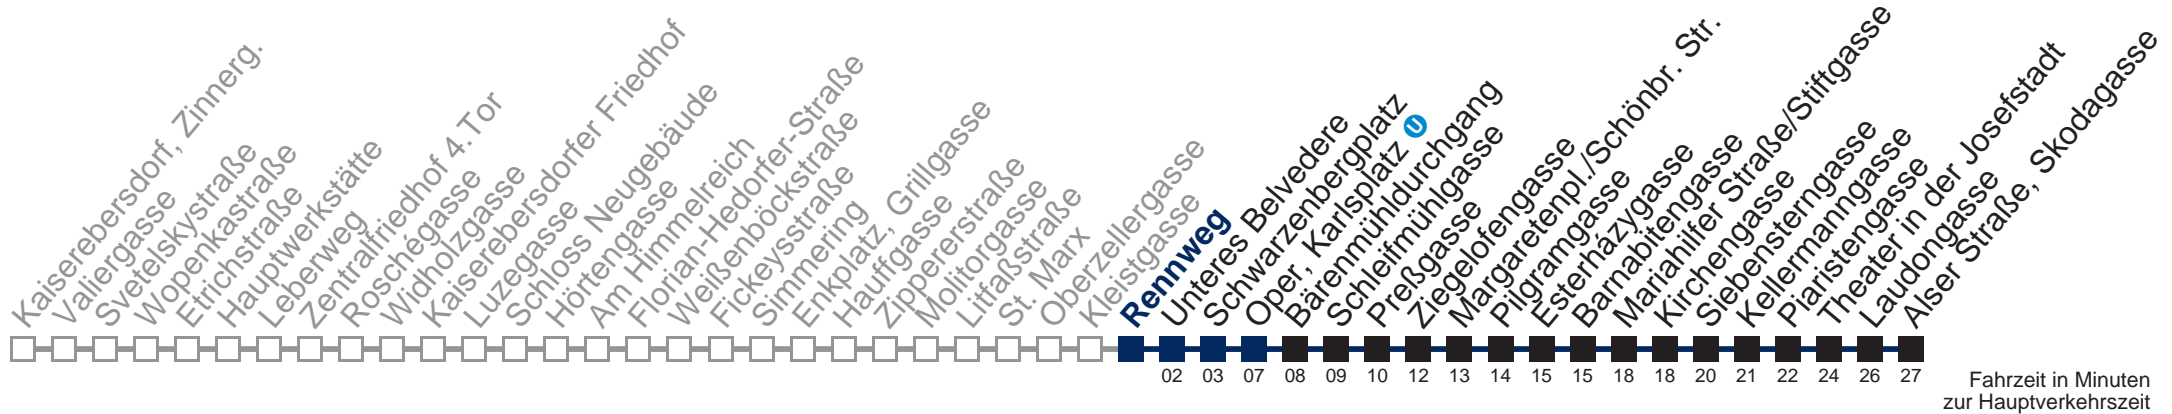

N71 Alser Straße, Skodagasse

Montag bis Freitag

0	53
1	23 53
2	23 53
3	23 53
4	23

Samstag, Sonn- und Feiertag

außer Silvesternacht

0	39
1	10 40
2	10 40
3	10 40
4	10 40

Von 31.12. auf 1.1. kein Betrieb. Bitte benutzen Sie den Silvesternachtverkehr.

bis Oper, Karlsplatz

Kaufen Sie Ihre Tickets bequem mit der WienMobil-App.
Buy your tickets easily via our WienMobil app.

Der Kauf von Tickets ist im Fahrzeug mit 1.1.2018 nicht mehr möglich.

Bitte erwerben Sie Ihre Fahrkarten daher unbedingt vor Fahrtantritt.

Tickets are no longer available from your driver.

Please buy them before starting your trip, e.g. via our WienMobil app.

Auskunft Servicetelefon 01/7909 100

Änderungen vorbehalten