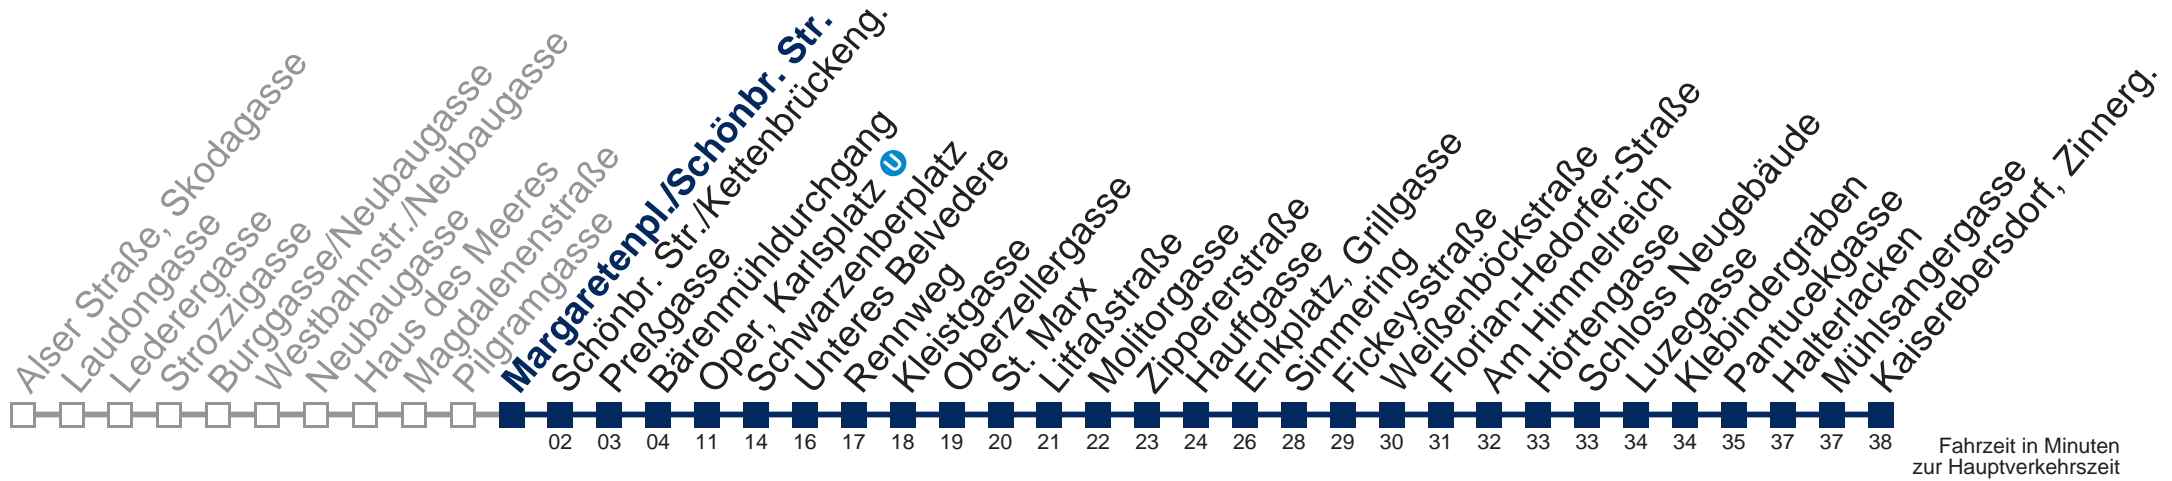

N71 Kaiserebersdorf, Zinnerg.

Montag bis Freitag

Betrieb ab Kärntner Ring, Oper

kein Betrieb

Samstag, Sonn- und Feiertag

außer Silvesternacht

1	36
2	06 36
3	06 36
4	06 36

Von 31.12. auf 1.1. kein Betrieb. Bitte benutzen Sie den Silvesternachtverkehr.

☐ bis Fickeysstraße

Kaufen Sie Ihre Tickets bequem mit der WienMobil-App.
Buy your tickets easily via our WienMobil app.

Der Kauf von Tickets ist im Fahrzeug mit 1.1.2018 nicht mehr möglich.

Bitte erwerben Sie Ihre Fahrkarten daher unbedingt vor Fahrtantritt.

Tickets are no longer available from your driver.

Please buy them before starting your trip, e.g. via our WienMobil app.

Auskunft Servicetelefon 01/7909 100

Änderungen vorbehalten