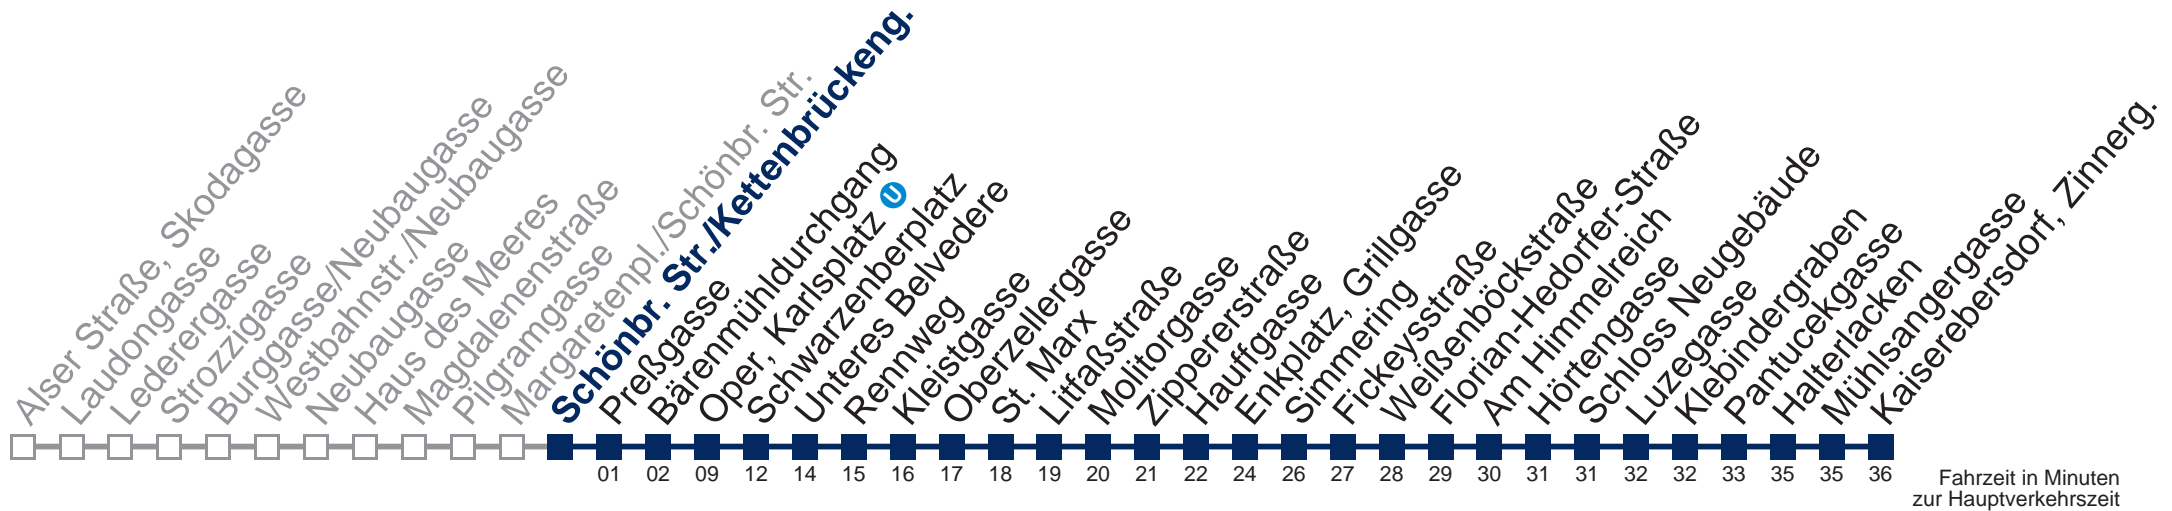

N71 Kaiserebersdorf, Zinnerg.

Montag bis Freitag

Betrieb ab Kärntner Ring, Oper

kein Betrieb

Samstag, Sonn- und Feiertag

außer Silvesternacht

- 1 38
- 2 08 38
- 3 08 38
- 4 08 38

Von 31.12. auf 1.1. kein Betrieb. Bitte benutzen Sie den Silvesternachtverkehr.

☐ bis Fickeysstraße

Kaufen Sie Ihre Tickets bequem mit der WienMobil-App.
Buy your tickets easily via our WienMobil app.

Der Kauf von Tickets ist im Fahrzeug mit 1.1.2018 nicht mehr möglich.

Bitte erwerben Sie Ihre Fahrkarten daher unbedingt vor Fahrtantritt.

Tickets are no longer available from your driver.

Please buy them before starting your trip, e.g. via our WienMobil app.

Auskunft Servicetelefon 01/7909 100

Änderungen vorbehalten