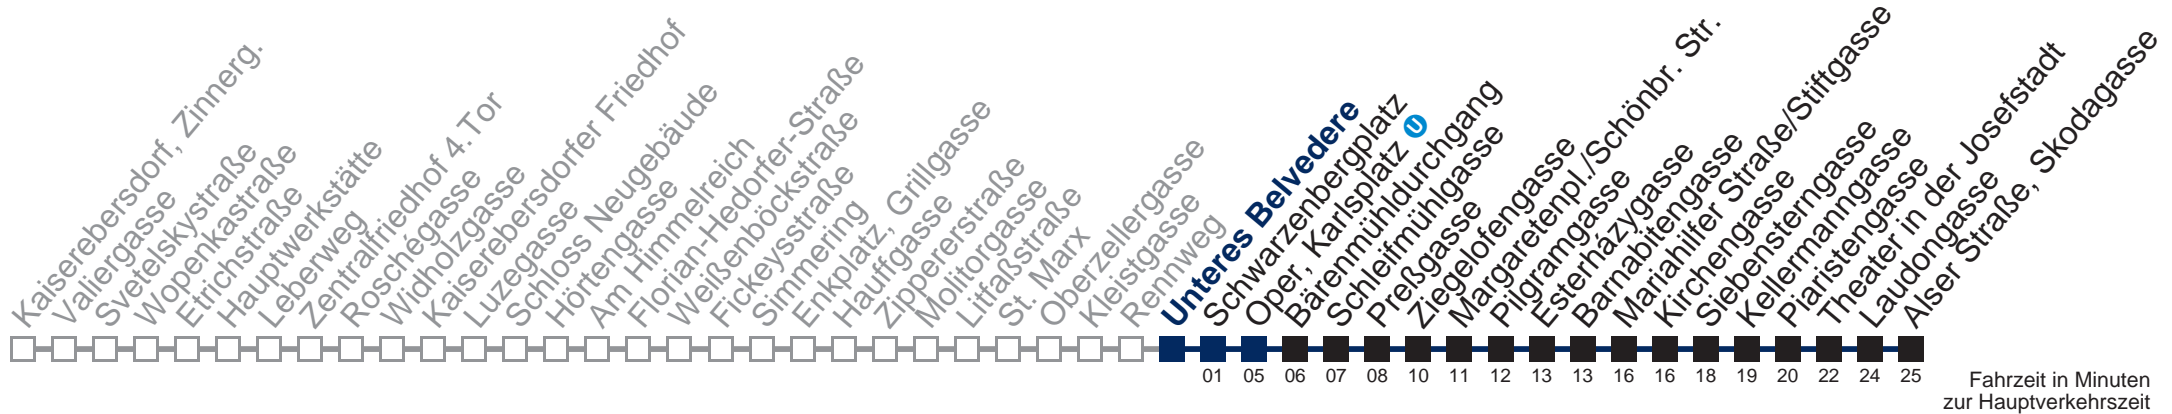

N71 Alser Straße, Skodagasse

Fahrzeit in Minuten zur Hauptverkehrszeit

Montag bis Freitag

0	54
1	24 54
2	24 54
3	24 54
4	24

Samstag, Sonn- und Feiertag

außer Silvesternacht

0	41
1	12 42
2	12 42
3	12 42
4	12 42

Von 31.12. auf 1.1. kein Betrieb. Bitte benutzen Sie den Silvesternachtverkehr.

bis Oper, Karlsplatz

Kaufen Sie Ihre Tickets bequem mit der WienMobil-App.
Buy your tickets easily via our WienMobil app.

Der Kauf von Tickets ist im Fahrzeug mit 1.1.2018 nicht mehr möglich.

Bitte erwerben Sie Ihre Fahrkarten daher unbedingt vor Fahrtantritt.

Tickets are no longer available from your driver.

Please buy them before starting your trip, e.g. via our WienMobil app.

Auskunft Servicetelefon 01/7909 100

Änderungen vorbehalten