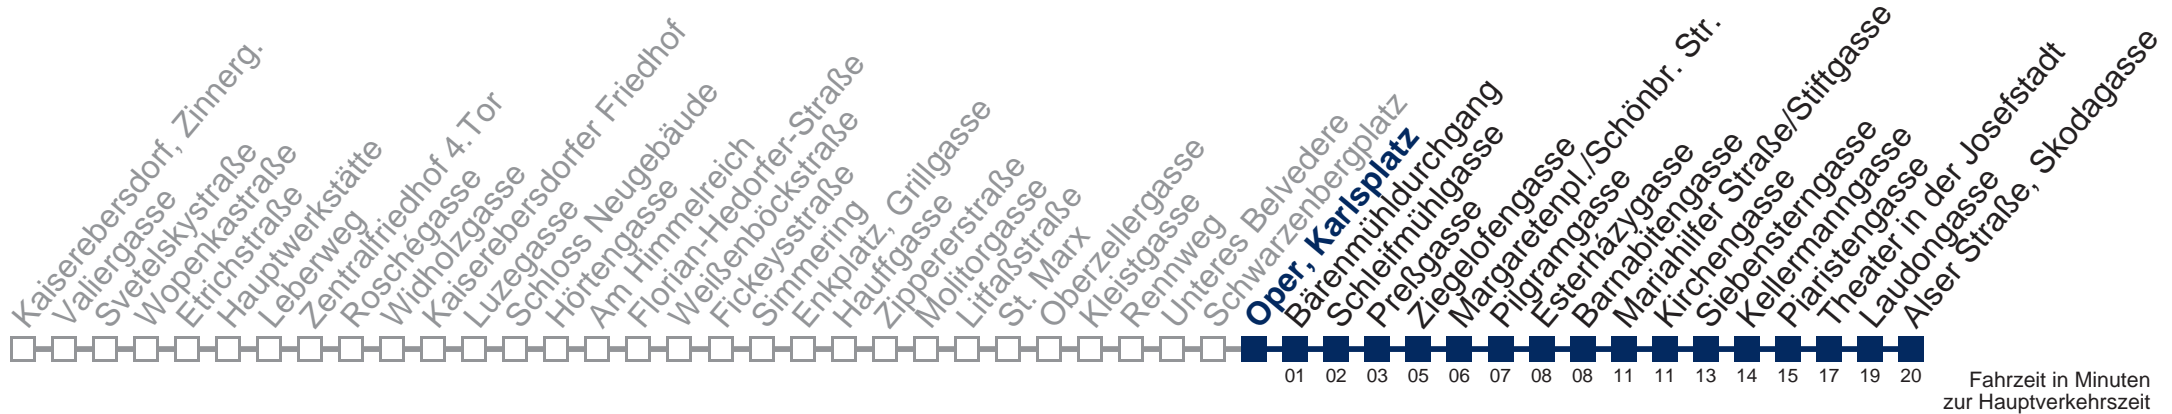

N71 Alser Straße, Skodagasse

Montag bis Freitag

kein Betrieb

Samstag, Sonn- und Feiertag

außer Silvesternacht

0	44
1	17 47
2	17 47
3	17 47
4	17

Von 31.12. auf 1.1. kein Betrieb. Bitte benutzen Sie den Silvesternachtverkehr.

Kaufen Sie Ihre Tickets bequem mit der WienMobil-App.
Buy your tickets easily via our WienMobil app.

Der Kauf von Tickets ist im Fahrzeug mit 1.1.2018 nicht mehr möglich.

Bitte erwerben Sie Ihre Fahrkarten daher unbedingt vor Fahrtantritt.
Tickets are no longer available from your driver.
Please buy them before starting your trip, e.g. via our WienMobil app.

Auskunft Servicetelefon 01/7909 100

Änderungen vorbehalten