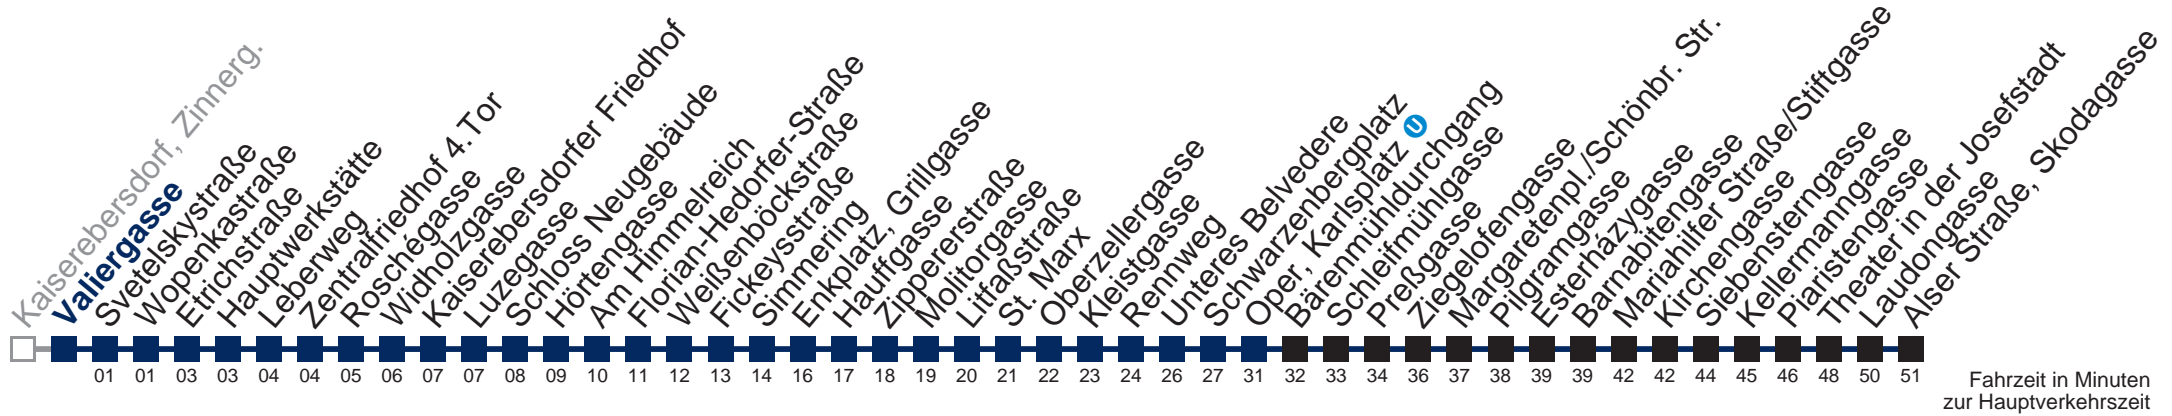

N71 Alser Straße, Skodagasse

Montag bis Freitag

0	59
1	29 59
2	29 59
3	29 59
4	28

Samstag, Sonn- und Feiertag

außer Silvesternacht

0	46
1	16 46
2	16 46
3	16 46
4	16 45

Von 31.12. auf 1.1. kein Betrieb. Bitte benutzen Sie den Silvesternachtverkehr.

□ bis Enkplatz, Grillgasse   ■ bis Oper, Karlsplatz

Kaufen Sie Ihre Tickets bequem mit der WienMobil-App.
Buy your tickets easily via our WienMobil app.

Der Kauf von Tickets ist im Fahrzeug mit 1.1.2018 nicht mehr möglich.

Bitte erwerben Sie Ihre Fahrkarten daher unbedingt vor Fahrtantritt.

Tickets are no longer available from your driver.

Please buy them before starting your trip, e.g. via our WienMobil app.

Auskunft Servicetelefon 01/7909 100

Änderungen vorbehalten