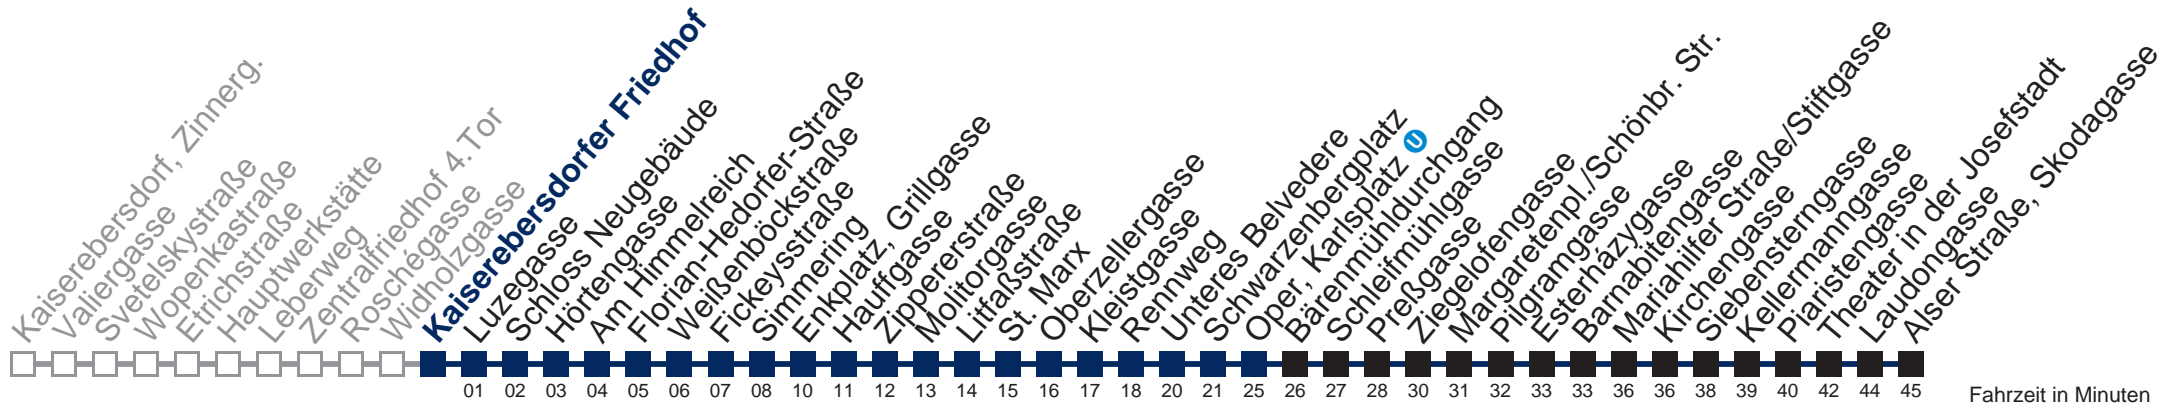

N71 Alser Straße, Skodagasse

Fahrzeit in Minuten zur Hauptverkehrszeit

Montag bis Freitag

0	35
1	05 35
2	05 35
3	05 35
4	05 34

Samstag, Sonn- und Feiertag

außer Silvesternacht

0	21 52
1	22 52
2	22 52
3	22 52
4	22 51

Von 31.12. auf 1.1. kein Betrieb. Bitte benutzen Sie den Silvesternachtverkehr.

bis Enkplatz, Grillgasse   bis Oper, Karlsplatz

Kaufen Sie Ihre Tickets bequem mit der WienMobil-App.
Buy your tickets easily via our WienMobil app.

Der Kauf von Tickets ist im Fahrzeug mit 1.1.2018 nicht mehr möglich.

Bitte erwerben Sie Ihre Fahrkarten daher unbedingt vor Fahrtantritt.

Tickets are no longer available from your driver.

Please buy them before starting your trip, e.g. via our WienMobil app.

Auskunft Servicetelefon 01/7909 100

Änderungen vorbehalten