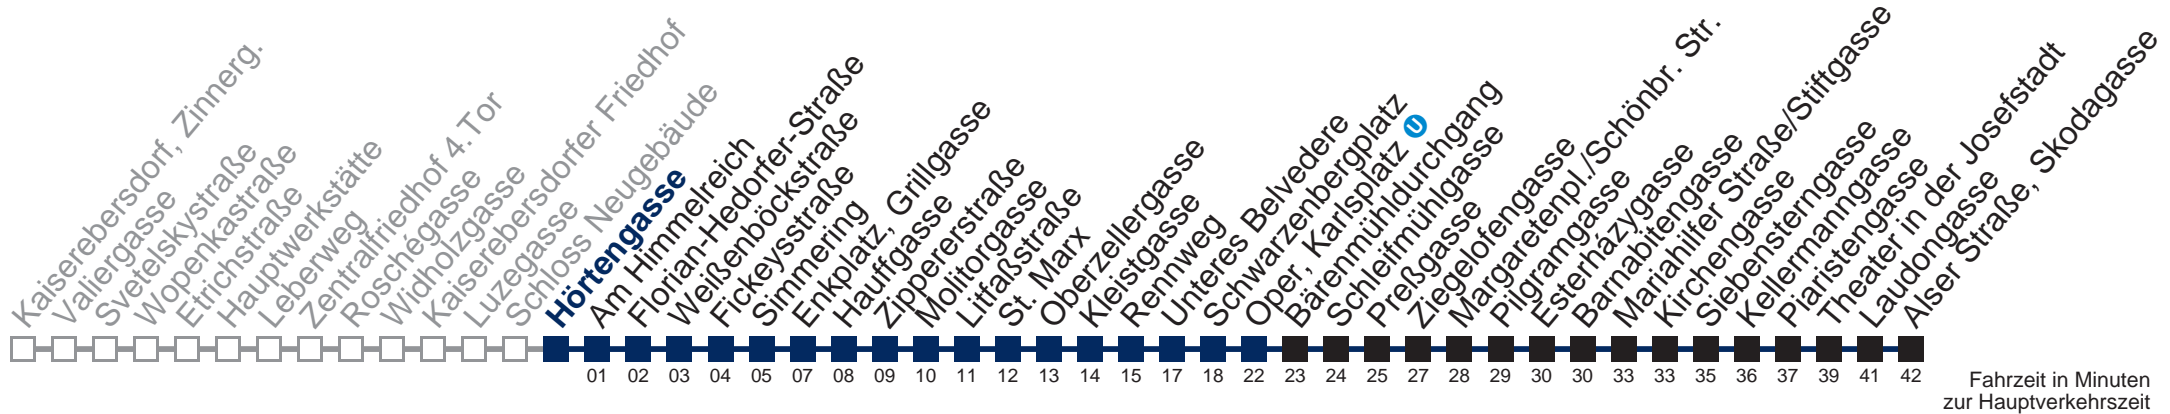

N71 Alser Straße, Skodagasse

Montag bis Freitag

0	37
1	07 37
2	07 37
3	07 37
4	07 36

Samstag, Sonn- und Feiertag

außer Silvesternacht

0	24 55
1	25 55
2	25 55
3	25 55
4	25 53

Von 31.12. auf 1.1. kein Betrieb. Bitte benutzen Sie den Silvesternachtverkehr.

□ bis Enkplatz, Grillgasse   ■ bis Oper, Karlsplatz

Kaufen Sie Ihre Tickets bequem mit der WienMobil-App.
Buy your tickets easily via our WienMobil app.

Der Kauf von Tickets ist im Fahrzeug mit 1.1.2018 nicht mehr möglich.

Bitte erwerben Sie Ihre Fahrkarten daher unbedingt vor Fahrtantritt.

Tickets are no longer available from your driver.

Please buy them before starting your trip, e.g. via our WienMobil app.

Auskunft Servicetelefon 01/7909 100

Änderungen vorbehalten