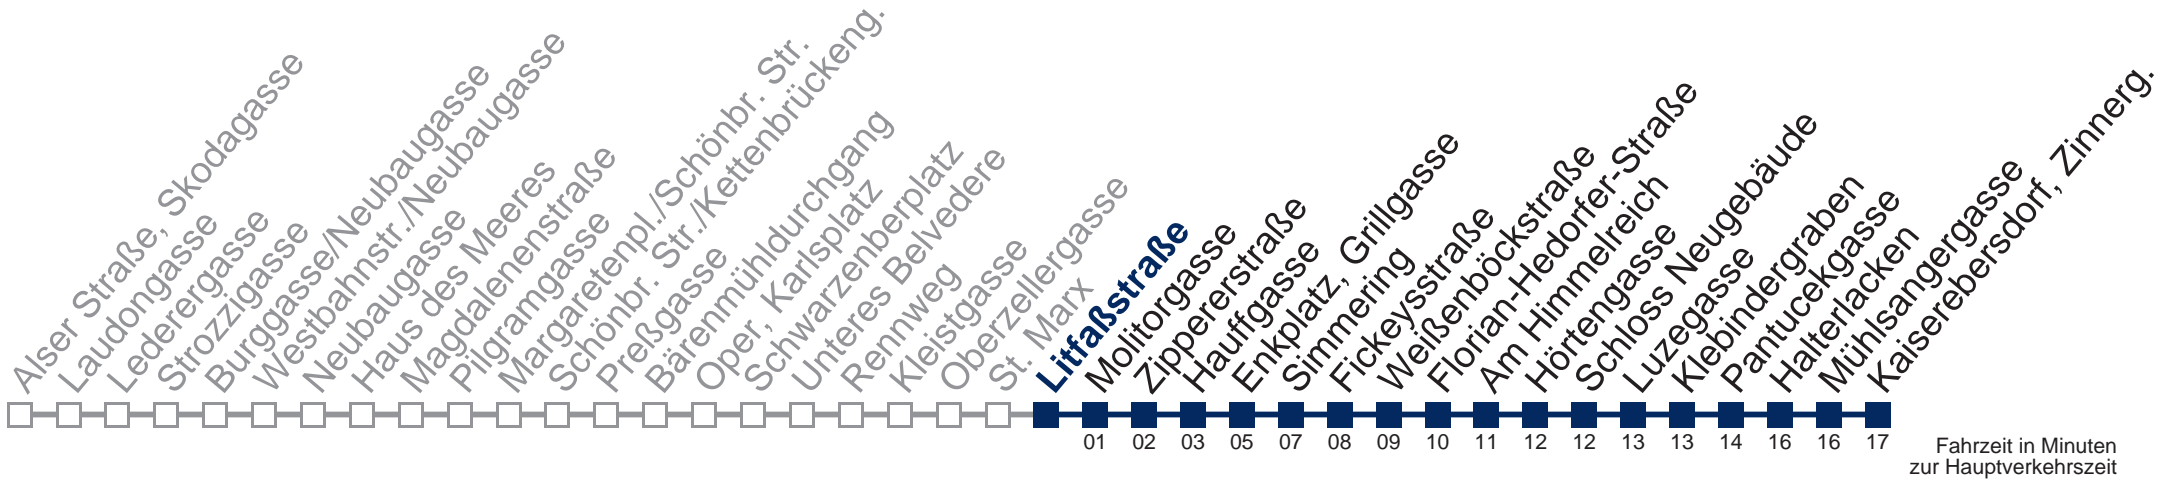

N71 Kaiserebersdorf, Zinnerg.

Montag bis Freitag

0	
1	12 42
2	12 42
3	12 42
4	12 42

Samstag, Sonn- und Feiertag

außer Silvesternacht

0	57
1	27 57
2	27 57
3	27 57
4	27 57

Von 31.12. auf 1.1. kein Betrieb. Bitte benutzen Sie den Silvesternachtverkehr.
☐ bis Fickeysstraße

Kaufen Sie Ihre Tickets bequem mit der WienMobil-App.
Buy your tickets easily via our WienMobil app.

Der Kauf von Tickets ist im Fahrzeug mit 1.1.2018 nicht mehr möglich.
Bitte erwerben Sie Ihre Fahrkarten daher unbedingt vor Fahrtantritt.
Tickets are no longer available from your driver.
Please buy them before starting your trip, e.g. via our WienMobil app.

Auskunft Servicetelefon 01/7909 100
Änderungen vorbehalten