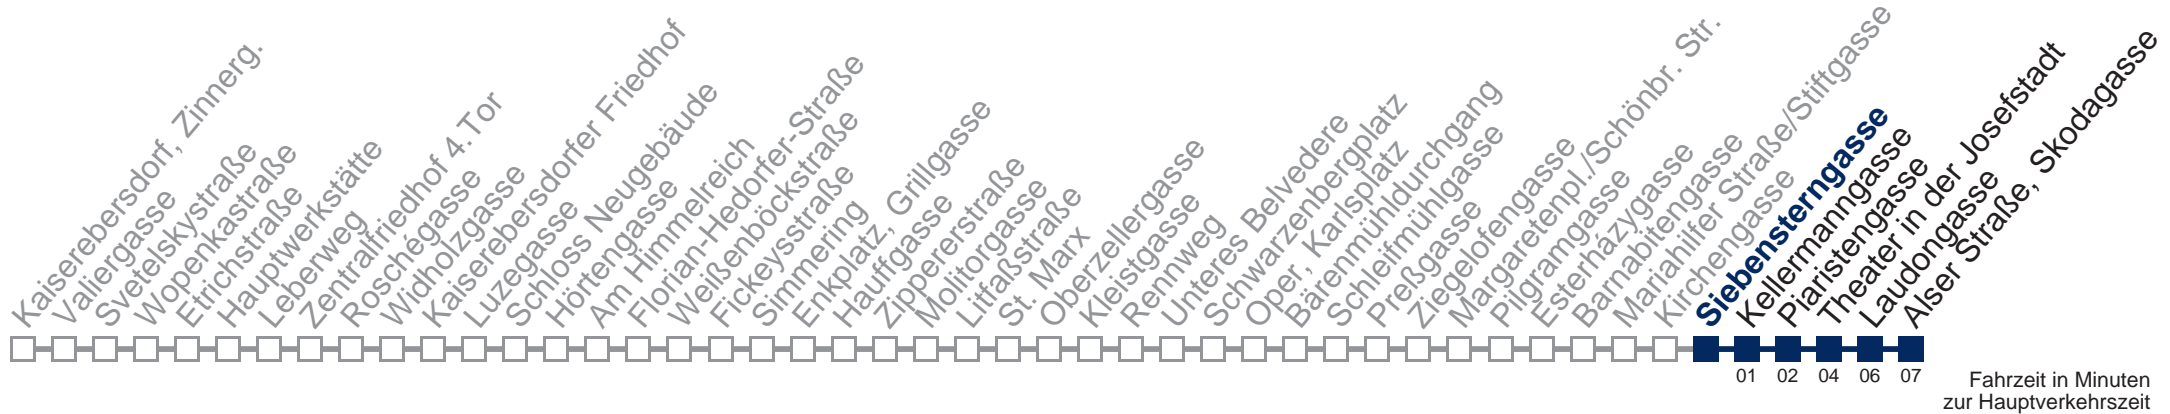

N71 Alser Straße, Skodagasse

Montag bis Freitag

kein Betrieb

Samstag, Sonn- und Feiertag

außer Silvesternacht

0	59
1	30
2	00 30
3	00 30
4	00 30

Von 31.12. auf 1.1. kein Betrieb. Bitte benutzen Sie den Silvesternachtverkehr.

Kaufen Sie Ihre Tickets bequem mit der WienMobil-App.
Buy your tickets easily via our WienMobil app.

Der Kauf von Tickets ist im Fahrzeug mit 1.1.2018 nicht mehr möglich.

Bitte erwerben Sie Ihre Fahrkarten daher unbedingt vor Fahrtantritt.

Tickets are no longer available from your driver.

Please buy them before starting your trip, e.g. via our WienMobil app.

Auskunft Servicetelefon 01/7909 100

Änderungen vorbehalten