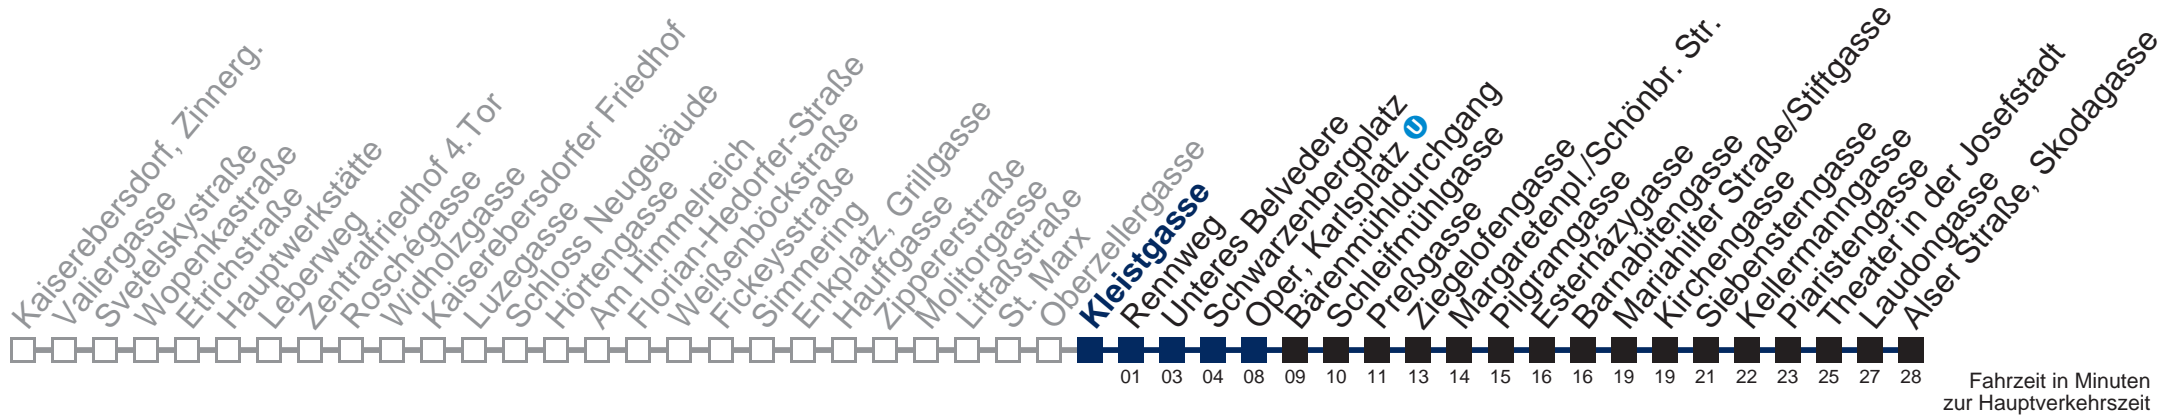

N71 Alser Straße, Skodagasse

Montag bis Freitag

0	52
1	22 52
2	22 52
3	22 52
4	22

Samstag, Sonn- und Feiertag

außer Silvesternacht

0	38
1	09 39
2	09 39
3	09 39
4	09 39

Von 31.12. auf 1.1. kein Betrieb. Bitte benutzen Sie den Silvesternachtverkehr.

bis Oper, Karlsplatz

Kaufen Sie Ihre Tickets bequem mit der WienMobil-App.
Buy your tickets easily via our WienMobil app.

Der Kauf von Tickets ist im Fahrzeug mit 1.1.2018 nicht mehr möglich.

Bitte erwerben Sie Ihre Fahrkarten daher unbedingt vor Fahrtantritt.

Tickets are no longer available from your driver.

Please buy them before starting your trip, e.g. via our WienMobil app.

Auskunft Servicetelefon 01/7909 100

Änderungen vorbehalten