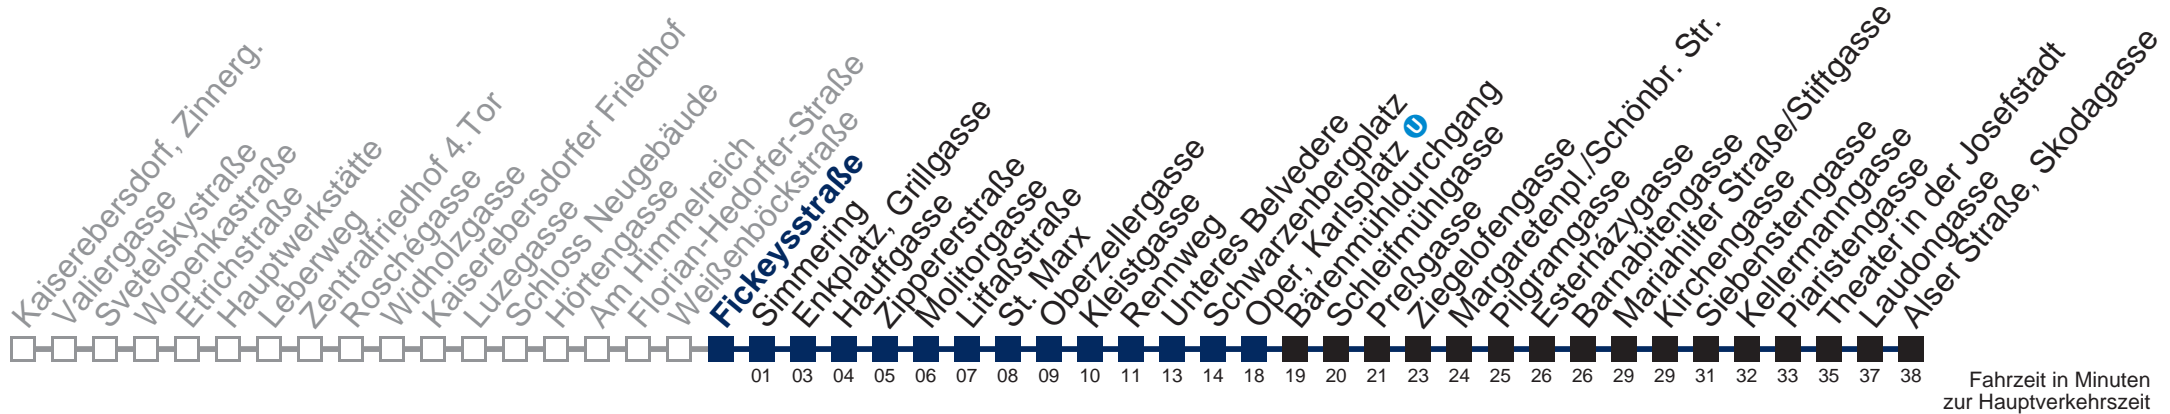

N71 Alser Straße, Skodagasse

Montag bis Freitag

0	42
1	12 42
2	12 42
3	12 42
4	12 41

Samstag, Sonn- und Feiertag

außer Silvesternacht

0	28 59
1	29 59
2	29 59
3	29 59
4	29 58

Von 31.12. auf 1.1. kein Betrieb. Bitte benutzen Sie den Silvesternachtverkehr.
□ bis Enkplatz, Grillgasse   ■ bis Oper, Karlsplatz

Kaufen Sie Ihre Tickets bequem mit der WienMobil-App.
Buy your tickets easily via our WienMobil app.

Der Kauf von Tickets ist im Fahrzeug mit 1.1.2018 nicht mehr möglich.

Bitte erwerben Sie Ihre Fahrkarten daher unbedingt vor Fahrtantritt.
Tickets are no longer available from your driver.
Please buy them before starting your trip, e.g. via our WienMobil app.

Auskunft Servicetelefon 01/7909 100
Änderungen vorbehalten