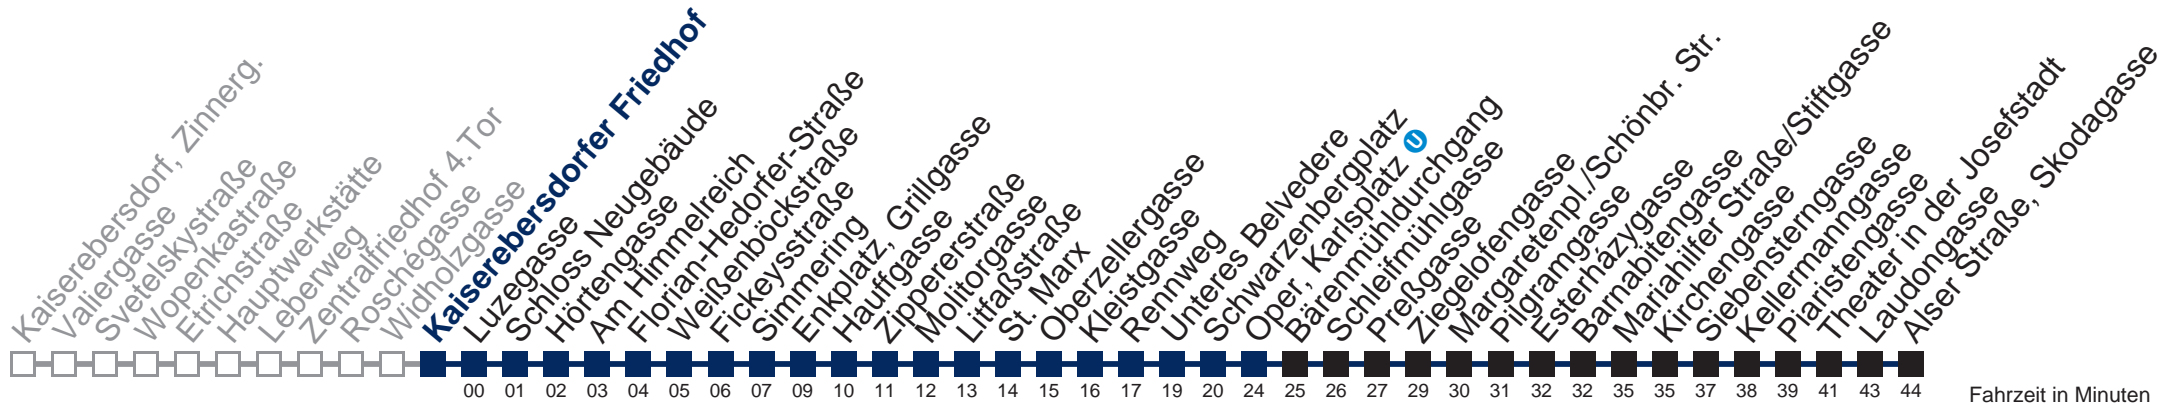

N71 Alser Straße, Skodagasse

Fahrzeit in Minuten zur Hauptverkehrszeit

Montag bis Freitag

0	35
1	05 35
2	05 35
3	05 35
4	05 34

Samstag, Sonn- und Feiertag

außer Silvesternacht

0	22 53
1	23 53
2	23 53
3	23 53
4	23 51

Von 31.12. auf 1.1. kein Betrieb. Bitte benutzen Sie den Silvesternachtverkehr.

□ bis Enkplatz, Grillgasse   ■ bis Oper, Karlsplatz

Kaufen Sie Ihre Tickets bequem mit der WienMobil-App.
Buy your tickets easily via our WienMobil app.

Der Kauf von Tickets ist im Fahrzeug mit 1.1.2018 nicht mehr möglich.

Bitte erwerben Sie Ihre Fahrkarten daher unbedingt vor Fahrtantritt.

Tickets are no longer available from your driver.

Please buy them before starting your trip, e.g. via our WienMobil app.

Auskunft Servicetelefon 01/7909 100

Änderungen vorbehalten