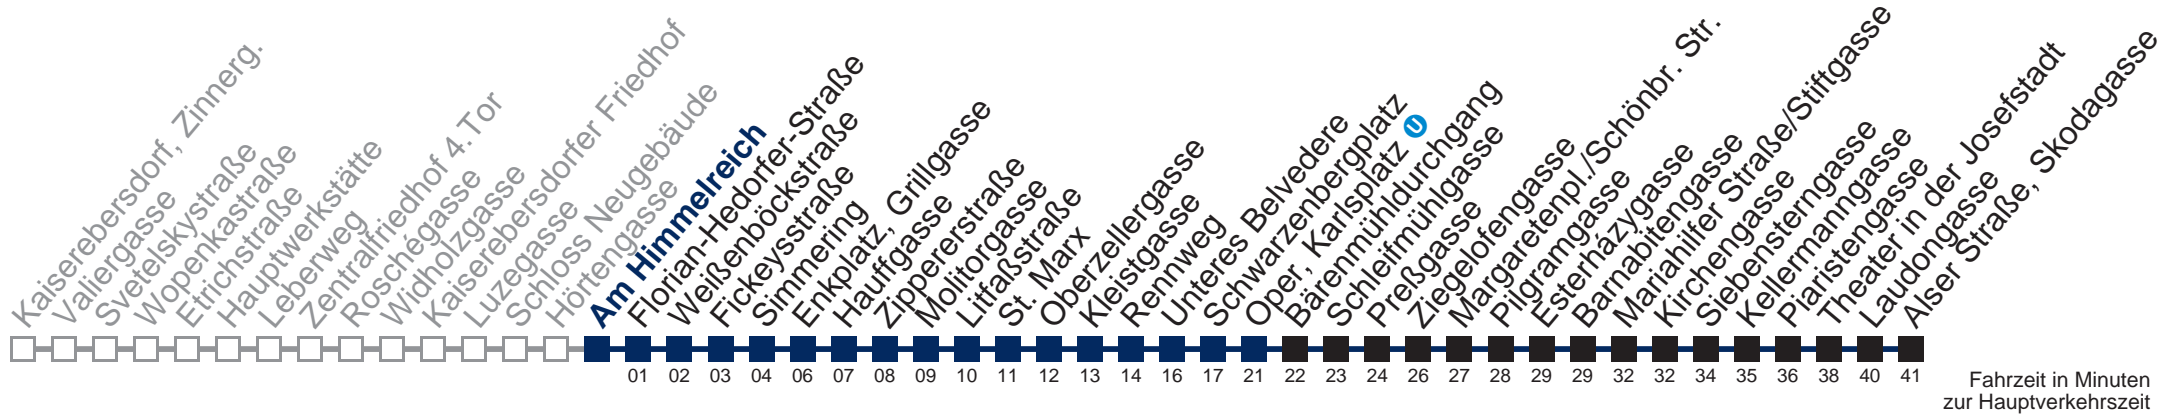

N71 Alser Straße, Skodagasse

Montag bis Freitag

0	38
1	08 38
2	08 38
3	08 38
4	08 37

Samstag, Sonn- und Feiertag

außer Silvesternacht

0	25 56
1	26 56
2	26 56
3	26 56
4	26 54

Von 31.12. auf 1.1. kein Betrieb. Bitte benutzen Sie den Silvesternachtverkehr.
□ bis Enkplatz, Grillgasse   ■ bis Oper, Karlsplatz

Kaufen Sie Ihre Tickets bequem mit der WienMobil-App.
Buy your tickets easily via our WienMobil app.

Der Kauf von Tickets ist im Fahrzeug mit 1.1.2018 nicht mehr möglich.

Bitte erwerben Sie Ihre Fahrkarten daher unbedingt vor Fahrtantritt.
Tickets are no longer available from your driver.
Please buy them before starting your trip, e.g. via our WienMobil app.

Auskunft Servicetelefon 01/7909 100
Änderungen vorbehalten