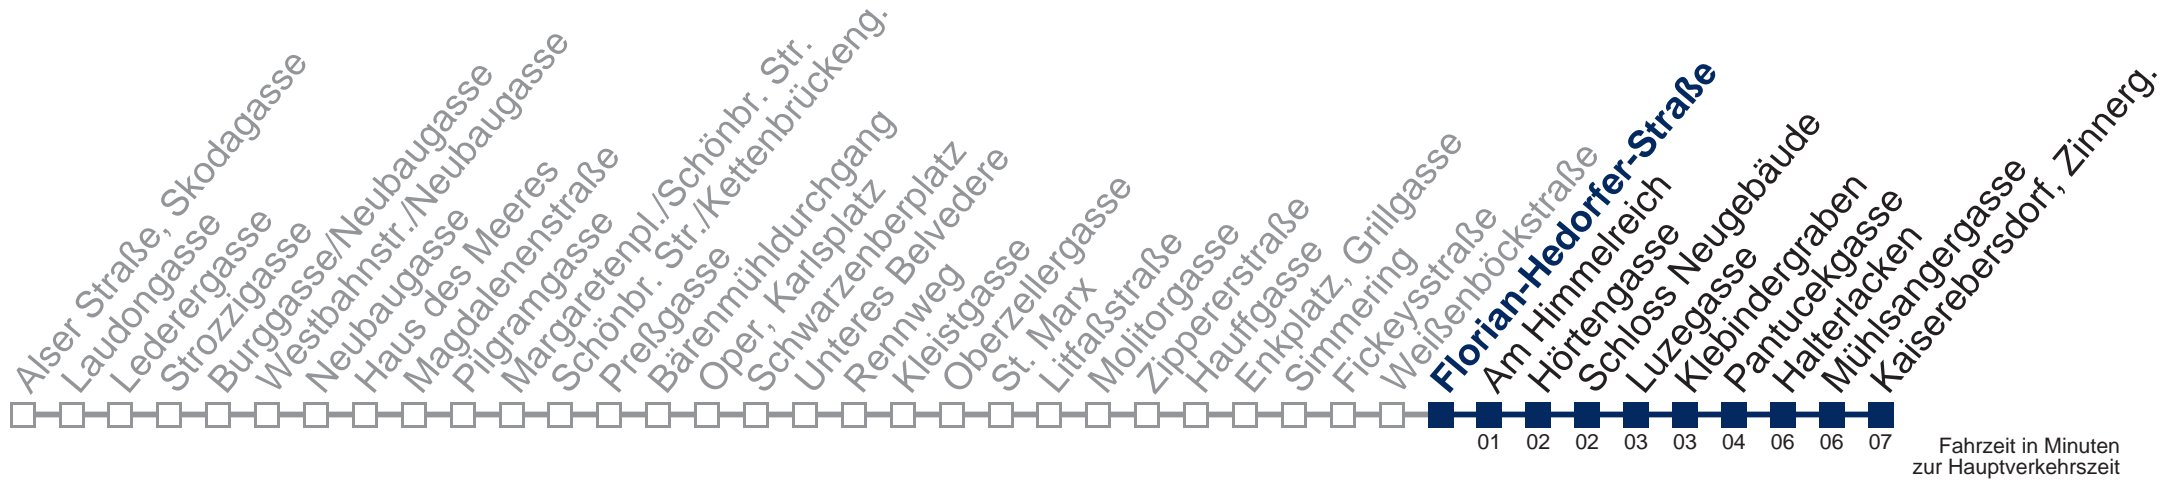

N71 Kaiserebersdorf, Zinnerg.

Montag bis Freitag

0	51
1	21 51
2	21 51
3	21 51
4	21

Samstag, Sonn- und Feiertag

außer Silvesternacht

0	37
1	07 37
2	07 37
3	07 37
4	07 37

Von 31.12. auf 1.1. kein Betrieb. Bitte benutzen Sie den Silvesternachtverkehr.

Kaufen Sie Ihre Tickets bequem mit der WienMobil-App.
Buy your tickets easily via our WienMobil app.

Der Kauf von Tickets ist im Fahrzeug mit 1.1.2018 nicht mehr möglich.

Bitte erwerben Sie Ihre Fahrkarten daher unbedingt vor Fahrtantritt.

Tickets are no longer available from your driver.

Please buy them before starting your trip, e.g. via our WienMobil app.

Auskunft Servicetelefon 01/7909 100

Änderungen vorbehalten