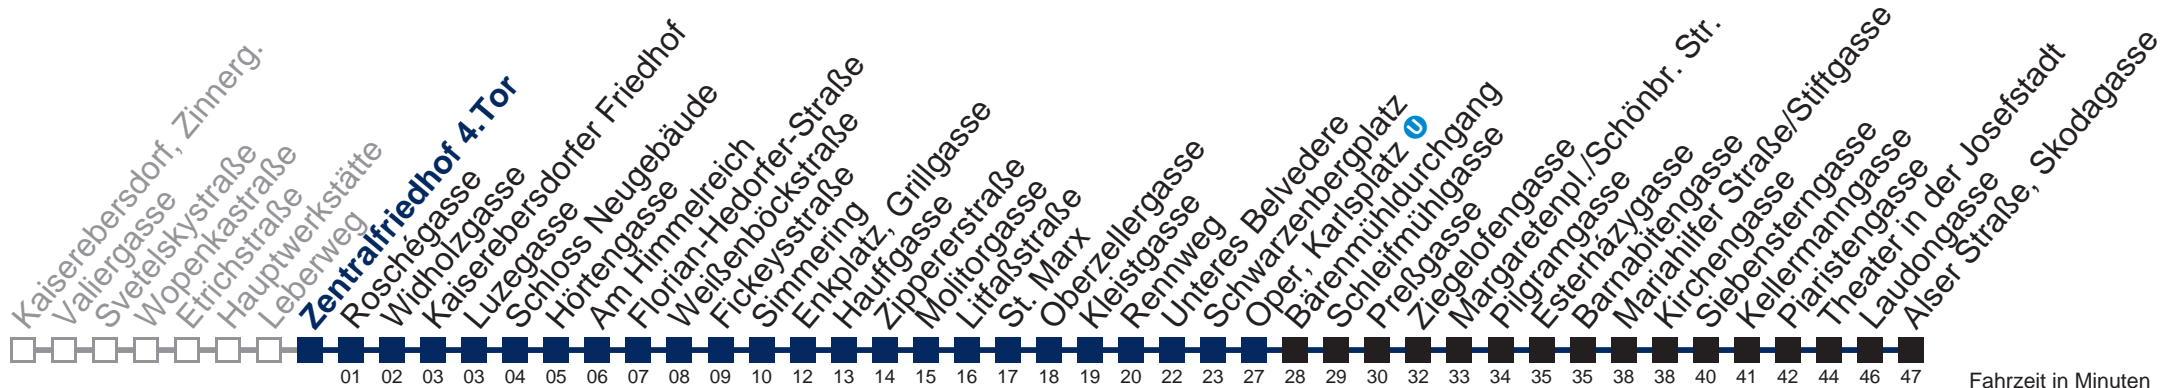

N71 Alser Straße, Skodagasse

Fahrzeit in Minuten zur Hauptverkehrszeit

Montag bis Freitag

0	
1	03 33
2	03 33
3	03 33
4	03 32

Samstag, Sonn- und Feiertag

außer Silvesternacht

0	50
1	20 50
2	20 50
3	20 50
4	20 49

Von 31.12. auf 1.1. kein Betrieb. Bitte benutzen Sie den Silvesternachtverkehr.

□ bis Enkplatz, Grillgasse   ■ bis Oper, Karlsplatz

Kaufen Sie Ihre Tickets bequem mit der WienMobil-App.
Buy your tickets easily via our WienMobil app.

Der Kauf von Tickets ist im Fahrzeug mit 1.1.2018 nicht mehr möglich.

Bitte erwerben Sie Ihre Fahrkarten daher unbedingt vor Fahrtantritt.

Tickets are no longer available from your driver.

Please buy them before starting your trip, e.g. via our WienMobil app.

Auskunft Servicetelefon 01/7909 100

Änderungen vorbehalten