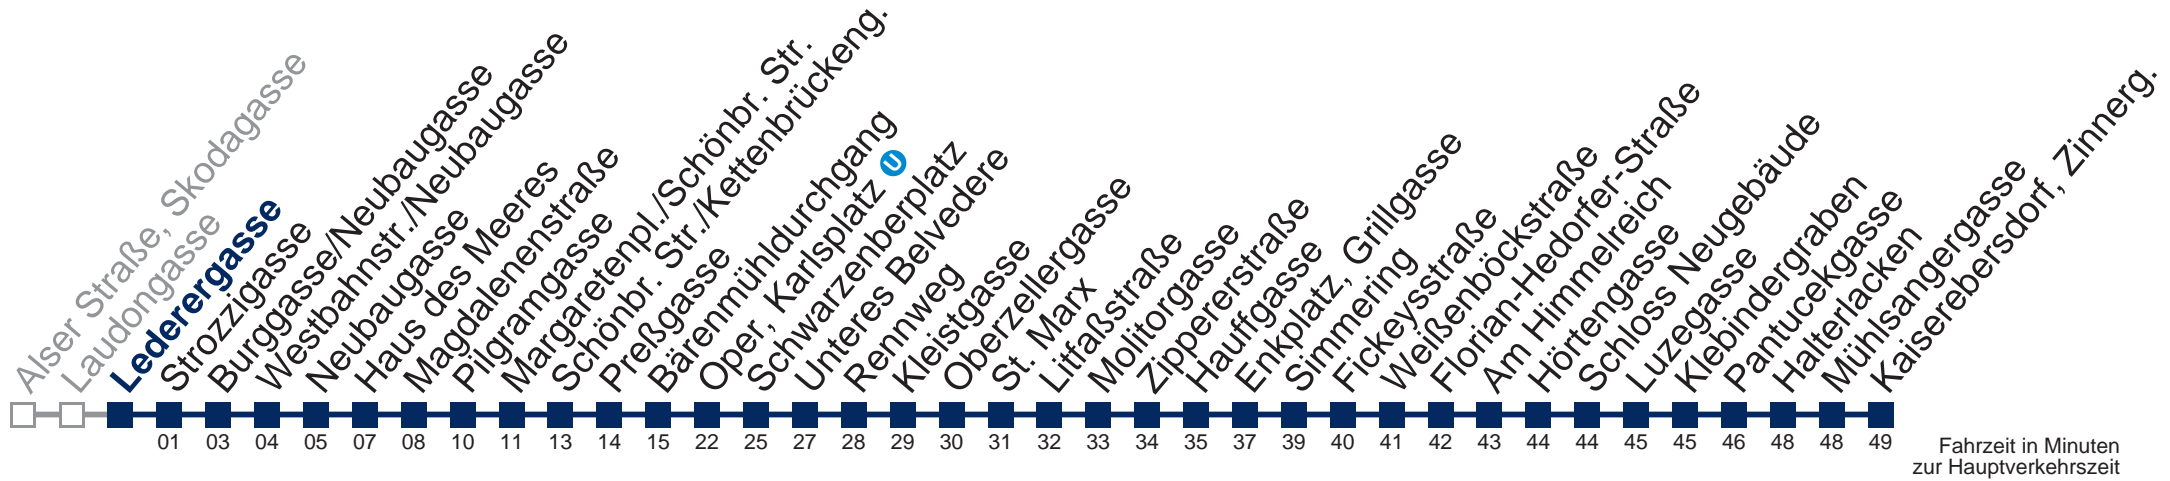

N71 Kaiserebersdorf, Zinnerg.

Montag bis Freitag

Betrieb ab Kärntner Ring, Oper

kein Betrieb

Samstag, Sonn- und Feiertag

außer Silvesternacht

1	25	55
2	25	55
3	25	55
4	25	55

Von 31.12. auf 1.1. kein Betrieb. Bitte benutzen Sie den Silvesternachtverkehr.

□ bis Pilgramgasse   ■ bis Fickeysstraße

WienMobil

Kaufen Sie Ihre Tickets bequem mit der WienMobil-App.
Buy your tickets easily via our WienMobil app.

Der Kauf von Tickets ist im Fahrzeug mit 1.1.2018 nicht mehr möglich.

Bitte erwerben Sie Ihre Fahrkarten daher unbedingt vor Fahrtantritt.

Tickets are no longer available from your driver.

Please buy them before starting your trip, e.g. via our WienMobil app.

Auskunft Servicetelefon 01/7909 100

Änderungen vorbehalten