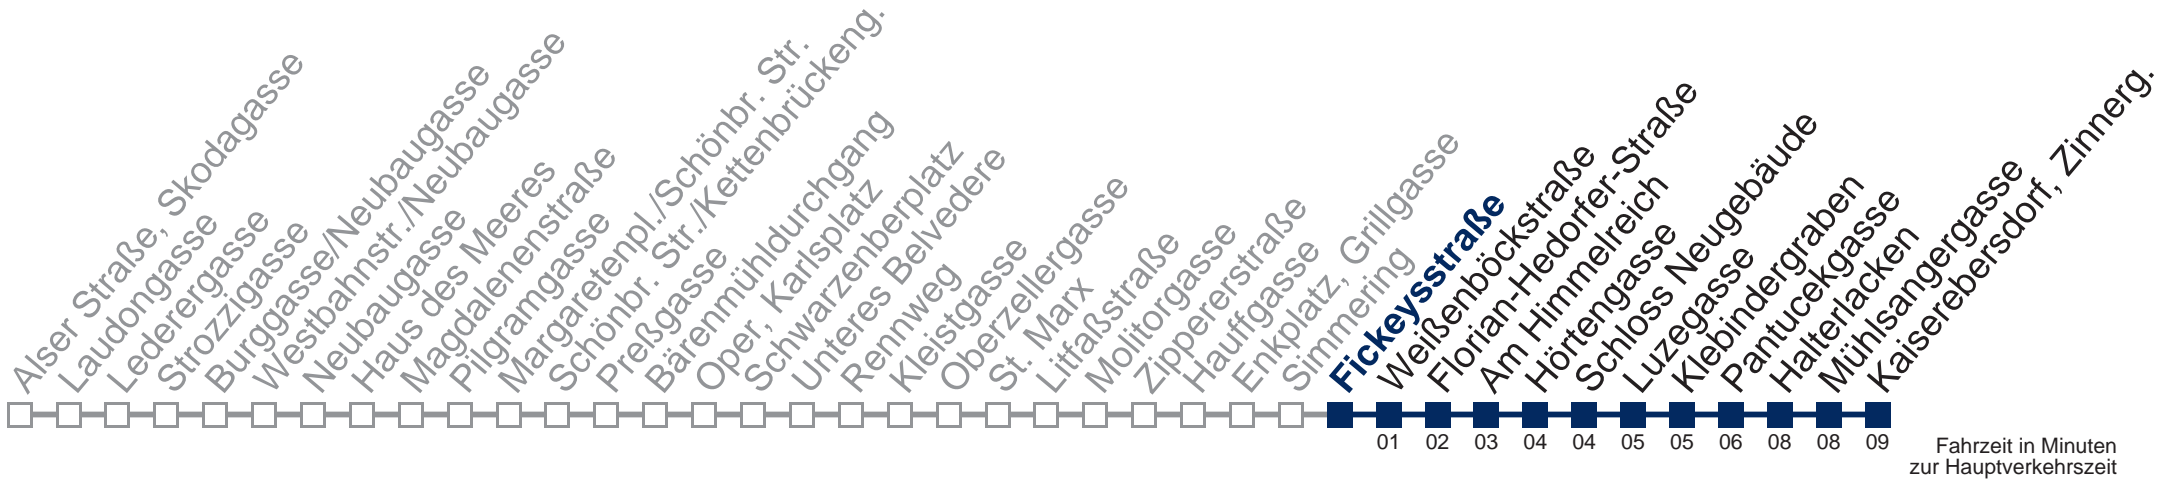

N71 Kaiserebersdorf, Zinnerg.

Montag bis Freitag

0	49
1	19 49
2	19 49
3	19 49
4	19

Samstag, Sonn- und Feiertag

außer Silvesternacht

0	35
1	05 35
2	05 35
3	05 35
4	05 35

Von 31.12. auf 1.1. kein Betrieb. Bitte benutzen Sie den Silvesternachtverkehr.

Kaufen Sie Ihre Tickets bequem mit der WienMobil-App.
Buy your tickets easily via our WienMobil app.

Der Kauf von Tickets ist im Fahrzeug mit 1.1.2018 nicht mehr möglich.

Bitte erwerben Sie Ihre Fahrkarten daher unbedingt vor Fahrtantritt.

Tickets are no longer available from your driver.

Please buy them before starting your trip, e.g. via our WienMobil app.

Auskunft Servicetelefon 01/7909 100

Änderungen vorbehalten