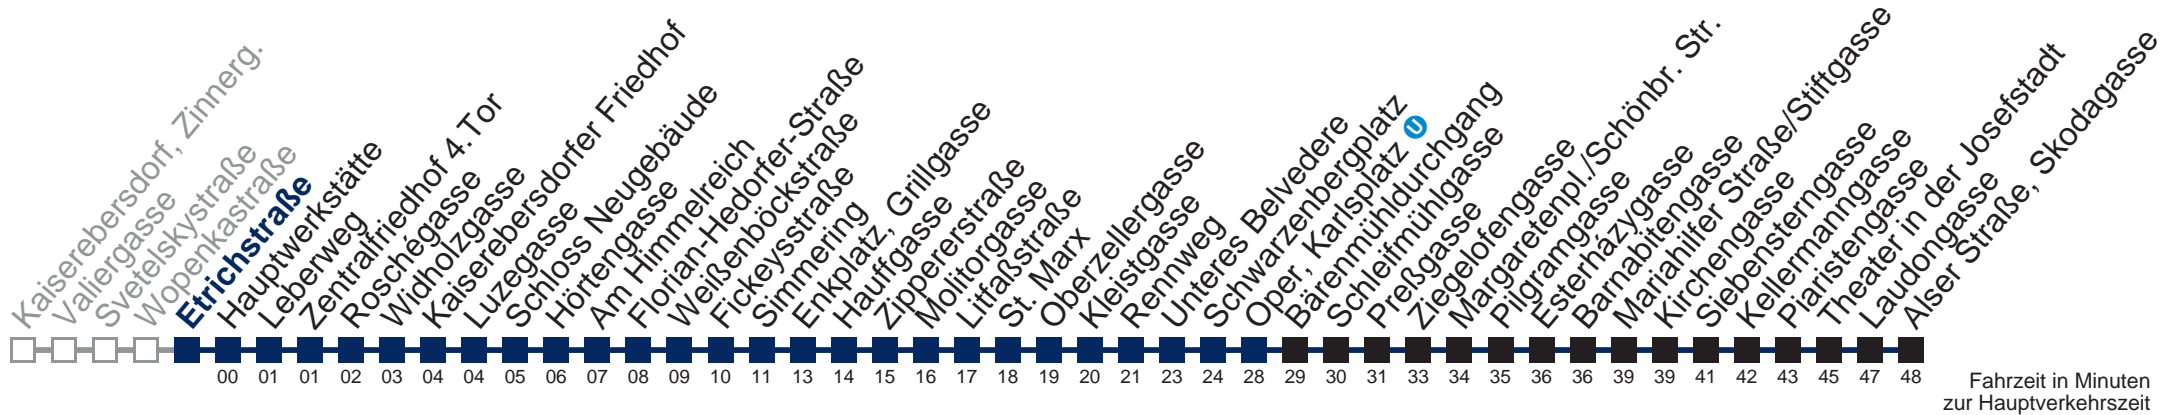

N71 Alser Straße, Skodagasse

Montag bis Freitag

0	
1	01 31
2	01 31
3	01 31
4	01 30

Samstag, Sonn- und Feiertag

außer Silvesternacht

0	49
1	19 49
2	19 49
3	19 49
4	19 47

Von 31.12. auf 1.1. kein Betrieb. Bitte benutzen Sie den Silvesternachtverkehr.

□ bis Enkplatz, Grillgasse   ■ bis Oper, Karlsplatz ①

Kaufen Sie Ihre Tickets bequem mit der WienMobil-App.
Buy your tickets easily via our WienMobil app.

Der Kauf von Tickets ist im Fahrzeug mit 1.1.2018 nicht mehr möglich.

Bitte erwerben Sie Ihre Fahrkarten daher unbedingt vor Fahrtantritt.

Tickets are no longer available from your driver.

Please buy them before starting your trip, e.g. via our WienMobil app.

Auskunft Servicetelefon 01/7909 100

Änderungen vorbehalten