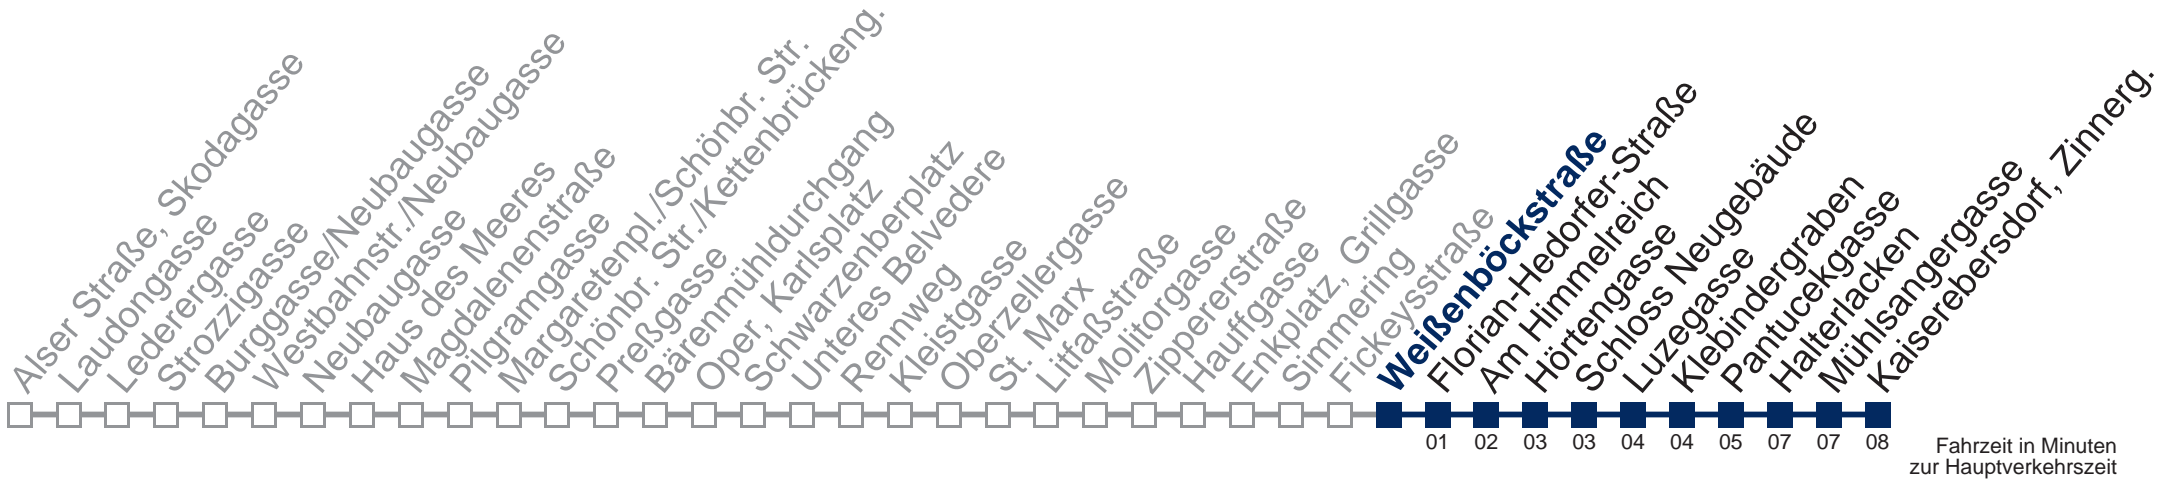

Änderungen vorbehalten

N71 Kaiserebersdorf, Zinnerg.

Montag bis Freitag

0	50
1	20 50
2	20 50
3	20 50
4	20

Samstag, Sonn- und Feiertag

außer Silvesternacht

0	36
1	06 36
2	06 36
3	06 36
4	06 36

Von 31.12. auf 1.1. kein Betrieb. Bitte benutzen Sie den Silvesternachtverkehr.