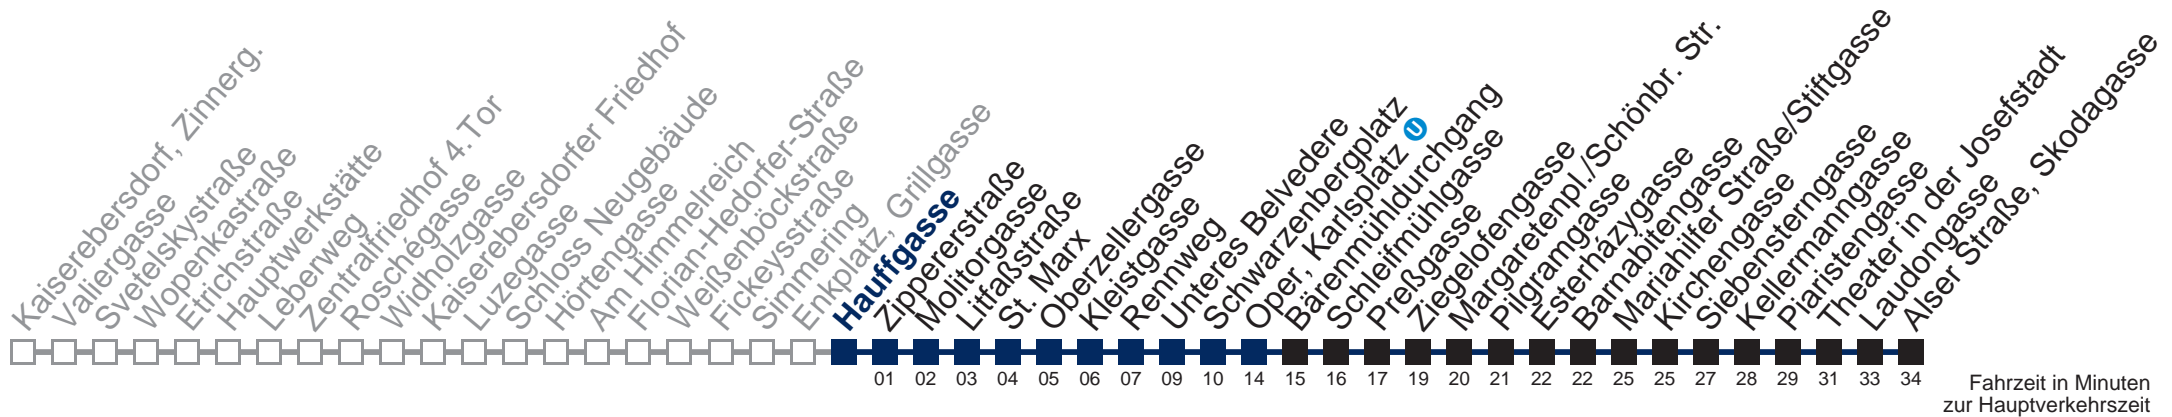

N71 Alser Straße, Skodagasse

Montag bis Freitag

0	46
1	16 46
2	16 46
3	16 46
4	16

Samstag, Sonn- und Feiertag

außer Silvesternacht

0	32
1	03 33
2	03 33
3	03 33
4	03 33

Von 31.12. auf 1.1. kein Betrieb. Bitte benutzen Sie den Silvesternachtverkehr.

□ bis Oper, Karlsplatz

Kaufen Sie Ihre Tickets bequem mit der WienMobil-App.
Buy your tickets easily via our WienMobil app.

Der Kauf von Tickets ist im Fahrzeug mit 1.1.2018 nicht mehr möglich.

Bitte erwerben Sie Ihre Fahrkarten daher unbedingt vor Fahrtantritt.

Tickets are no longer available from your driver.

Please buy them before starting your trip, e.g. via our WienMobil app.

Auskunft Servicetelefon 01/7909 100

Änderungen vorbehalten