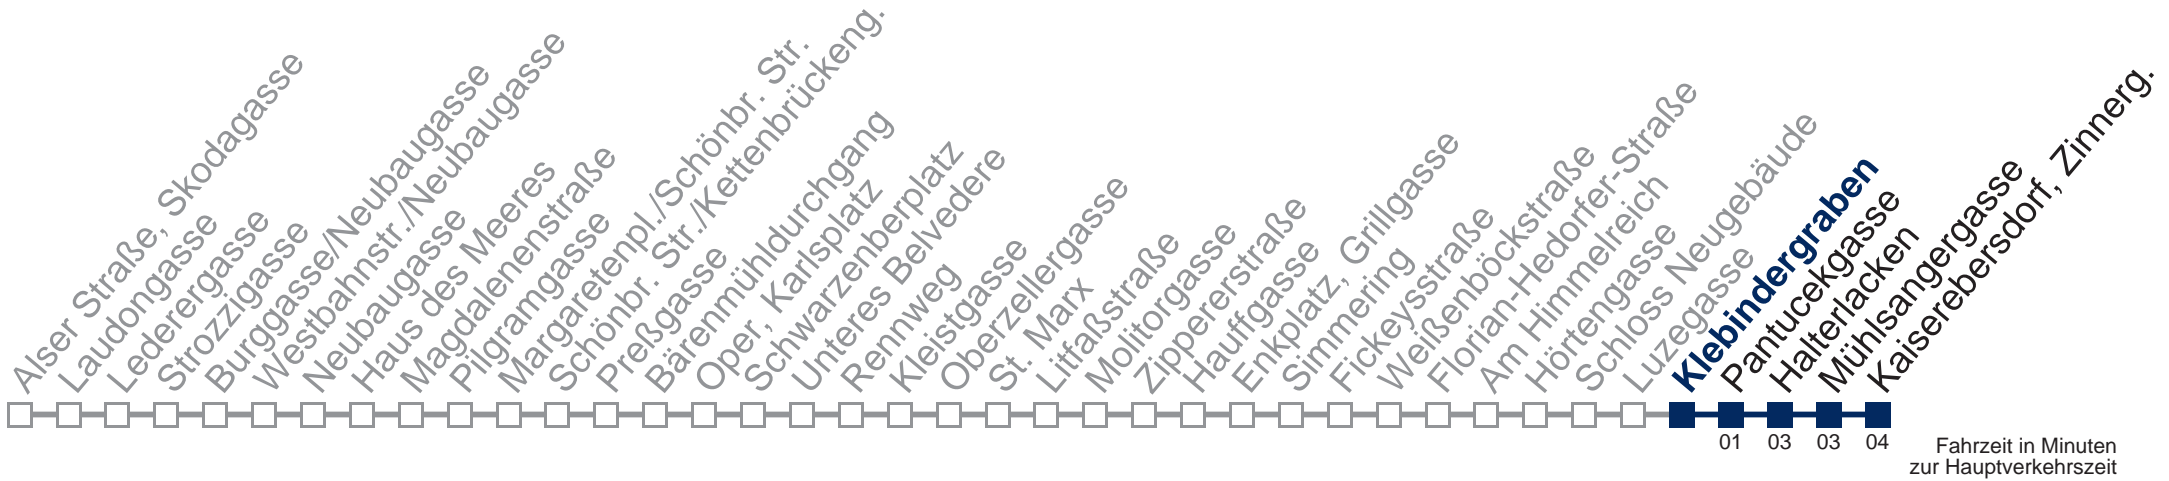

N71 Kaiserebersdorf, Zinnerg.

Montag bis Freitag

0	54
1	24 54
2	24 54
3	24 54
4	24

Samstag, Sonn- und Feiertag

außer Silvesternacht

0	40
1	10 40
2	10 40
3	10 40
4	10 40

Von 31.12. auf 1.1. kein Betrieb. Bitte benutzen Sie den Silvesternachtverkehr.

Kaufen Sie Ihre Tickets bequem mit der WienMobil-App.
Buy your tickets easily via our WienMobil app.

Der Kauf von Tickets ist im Fahrzeug mit 1.1.2018 nicht mehr möglich.

Bitte erwerben Sie Ihre Fahrkarten daher unbedingt vor Fahrtantritt.

Tickets are no longer available from your driver.

Please buy them before starting your trip, e.g. via our WienMobil app.

Auskunft Servicetelefon 01/7909 100

Änderungen vorbehalten