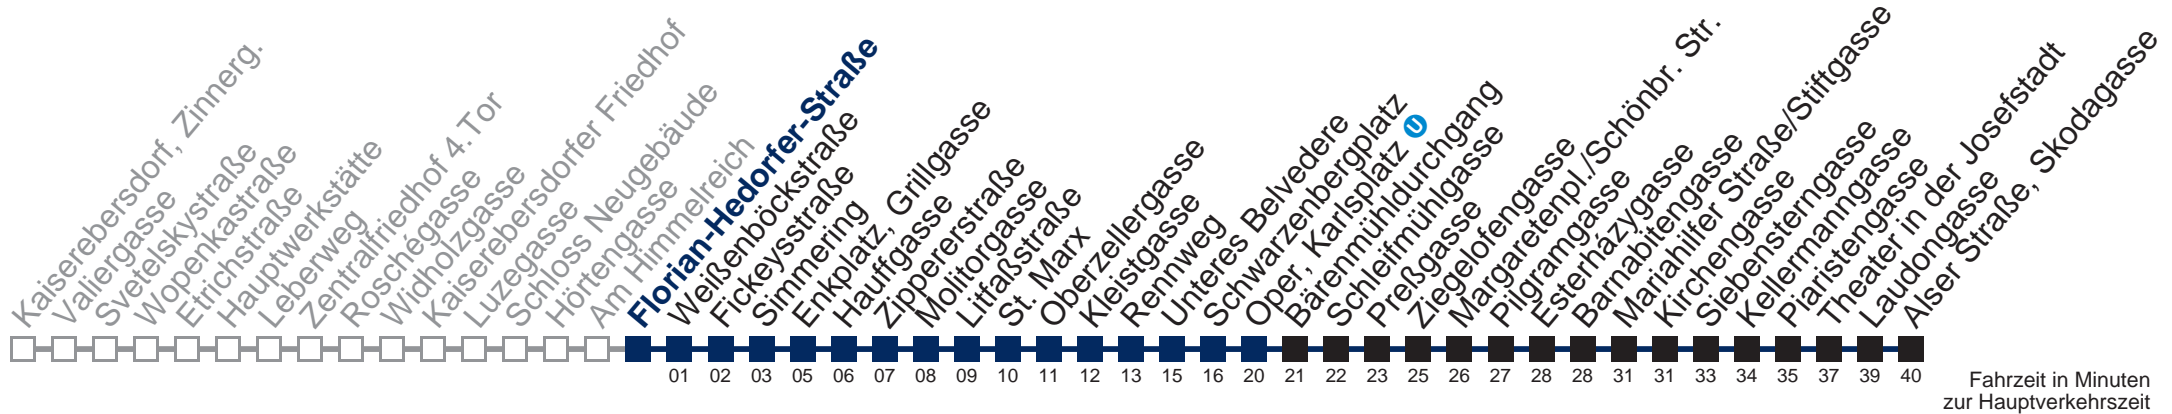

N71 Alser Straße, Skodagasse

Montag bis Freitag

0	39
1	09 39
2	09 39
3	09 39
4	09 38

Samstag, Sonn- und Feiertag

außer Silvesternacht

0	26 57
1	27 57
2	27 57
3	27 57
4	27 55

Von 31.12. auf 1.1. kein Betrieb. Bitte benutzen Sie den Silvesternachtverkehr.

□ bis Enkplatz, Grillgasse   ■ bis Oper, Karlsplatz

Kaufen Sie Ihre Tickets bequem mit der WienMobil-App.
Buy your tickets easily via our WienMobil app.

Der Kauf von Tickets ist im Fahrzeug mit 1.1.2018 nicht mehr möglich.

Bitte erwerben Sie Ihre Fahrkarten daher unbedingt vor Fahrtantritt.

Tickets are no longer available from your driver.

Please buy them before starting your trip, e.g. via our WienMobil app.

Auskunft Servicetelefon 01/7909 100

Änderungen vorbehalten