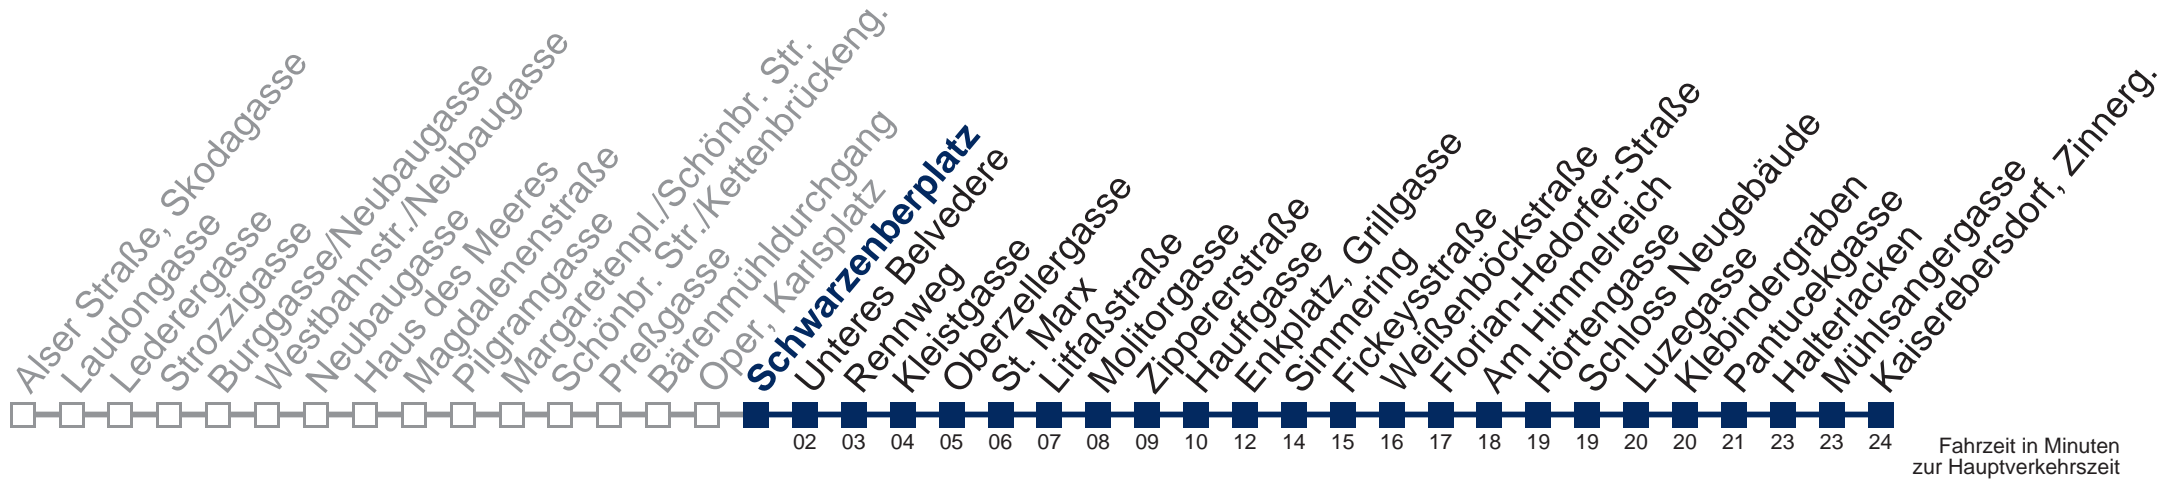

N71 Kaiserebersdorf, Zinnerg.

Montag bis Freitag

0	
1	05 35
2	05 35
3	05 35
4	05 35

Samstag, Sonn- und Feiertag

außer Silvesternacht

0	50
1	20 50
2	20 50
3	20 50
4	20 50

Von 31.12. auf 1.1. kein Betrieb. Bitte benutzen Sie den Silvesternachtverkehr.
□ bis Fickeysstraße

Kaufen Sie Ihre Tickets bequem mit der WienMobil-App.
Buy your tickets easily via our WienMobil app.

Der Kauf von Tickets ist im Fahrzeug mit 1.1.2018 nicht mehr möglich.
Bitte erwerben Sie Ihre Fahrkarten daher unbedingt vor Fahrtantritt.
Tickets are no longer available from your driver.
Please buy them before starting your trip, e.g. via our WienMobil app.

Auskunft Servicetelefon 01/7909 100
Änderungen vorbehalten