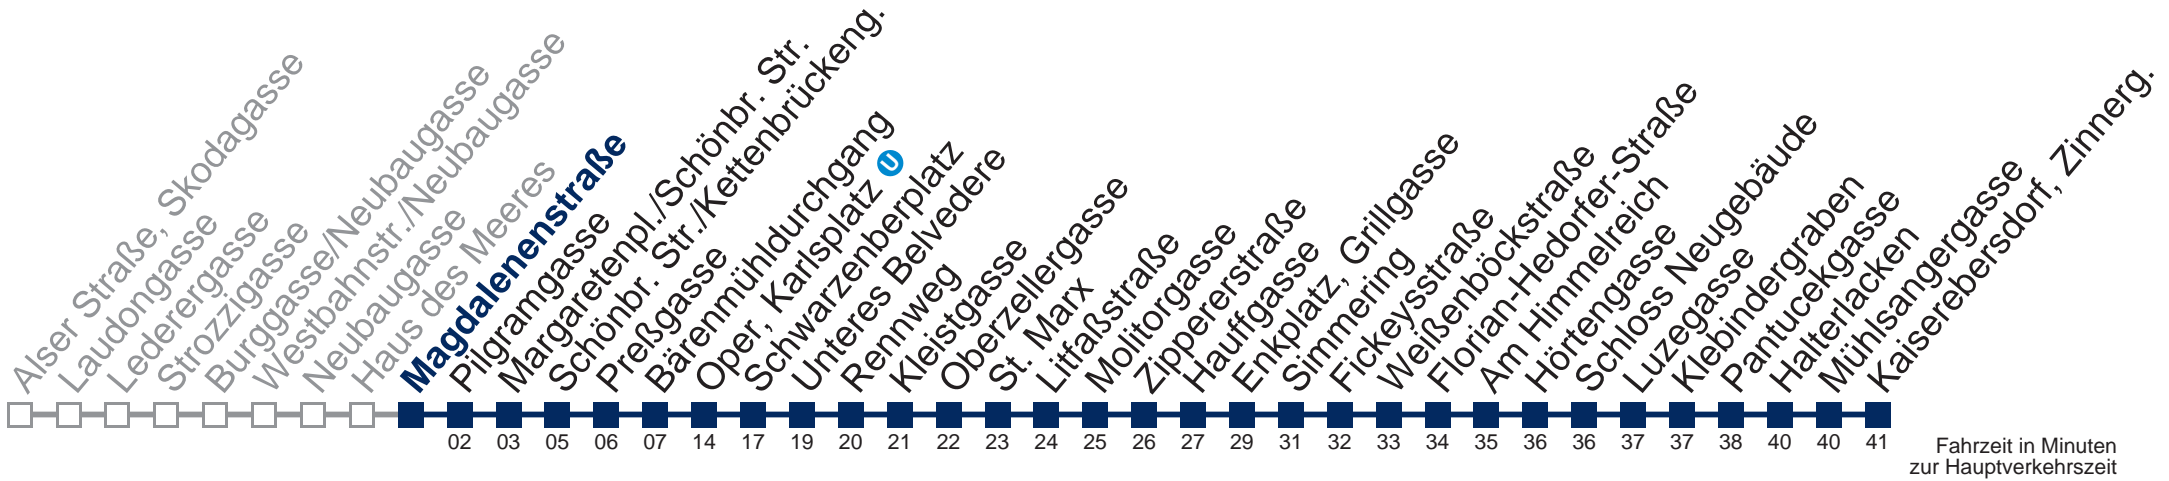

N71 Kaiserebersdorf, Zinnerg.

Montag bis Freitag

Betrieb ab Kärntner Ring, Oper

kein Betrieb

Samstag, Sonn- und Feiertag

außer Silvesternacht

1	33
2	03 33
3	03 33
4	03 33
5	04

Von 31.12. auf 1.1. kein Betrieb. Bitte benutzen Sie den Silvesternachtverkehr.

□ bis Pilgramgasse   ■ bis Fickeysstraße

Kaufen Sie Ihre Tickets bequem mit der WienMobil-App.
Buy your tickets easily via our WienMobil app.

Der Kauf von Tickets ist im Fahrzeug mit 1.1.2018 nicht mehr möglich.

Bitte erwerben Sie Ihre Fahrkarten daher unbedingt vor Fahrtantritt.

Tickets are no longer available from your driver.

Please buy them before starting your trip, e.g. via our WienMobil app.

Auskunft Servicetelefon 01/7909 100

Änderungen vorbehalten