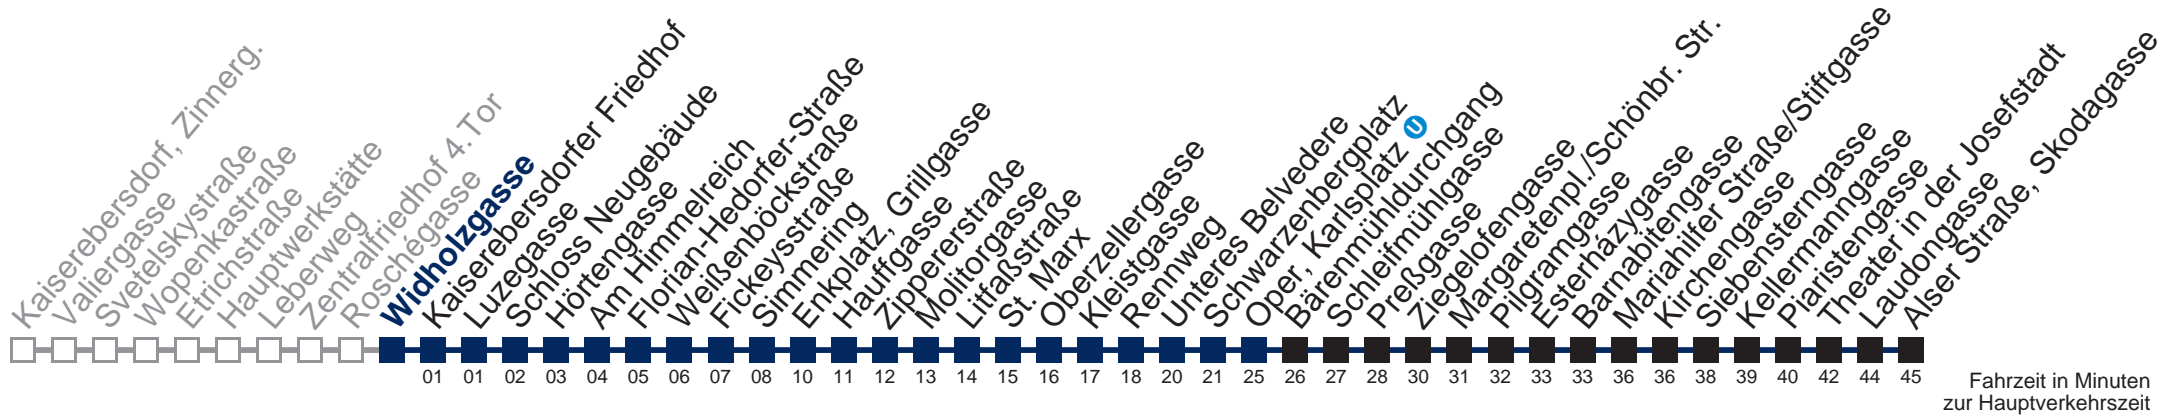

N71 Alser Straße, Skodagasse

Montag bis Freitag

0	34
1	04 34
2	04 34
3	04 34
4	04 33

Samstag, Sonn- und Feiertag

außer Silvesternacht

0	21 52
1	22 52
2	22 52
3	22 52
4	22 50

Von 31.12. auf 1.1. kein Betrieb. Bitte benutzen Sie den Silvesternachtverkehr.

□ bis Enkplatz, Grillgasse   ■ bis Oper, Karlsplatz ①

Kaufen Sie Ihre Tickets bequem mit der WienMobil-App.
Buy your tickets easily via our WienMobil app.

Der Kauf von Tickets ist im Fahrzeug mit 1.1.2018 nicht mehr möglich.

Bitte erwerben Sie Ihre Fahrkarten daher unbedingt vor Fahrtantritt.

Tickets are no longer available from your driver.

Please buy them before starting your trip, e.g. via our WienMobil app.

Auskunft Servicetelefon 01/7909 100

Änderungen vorbehalten