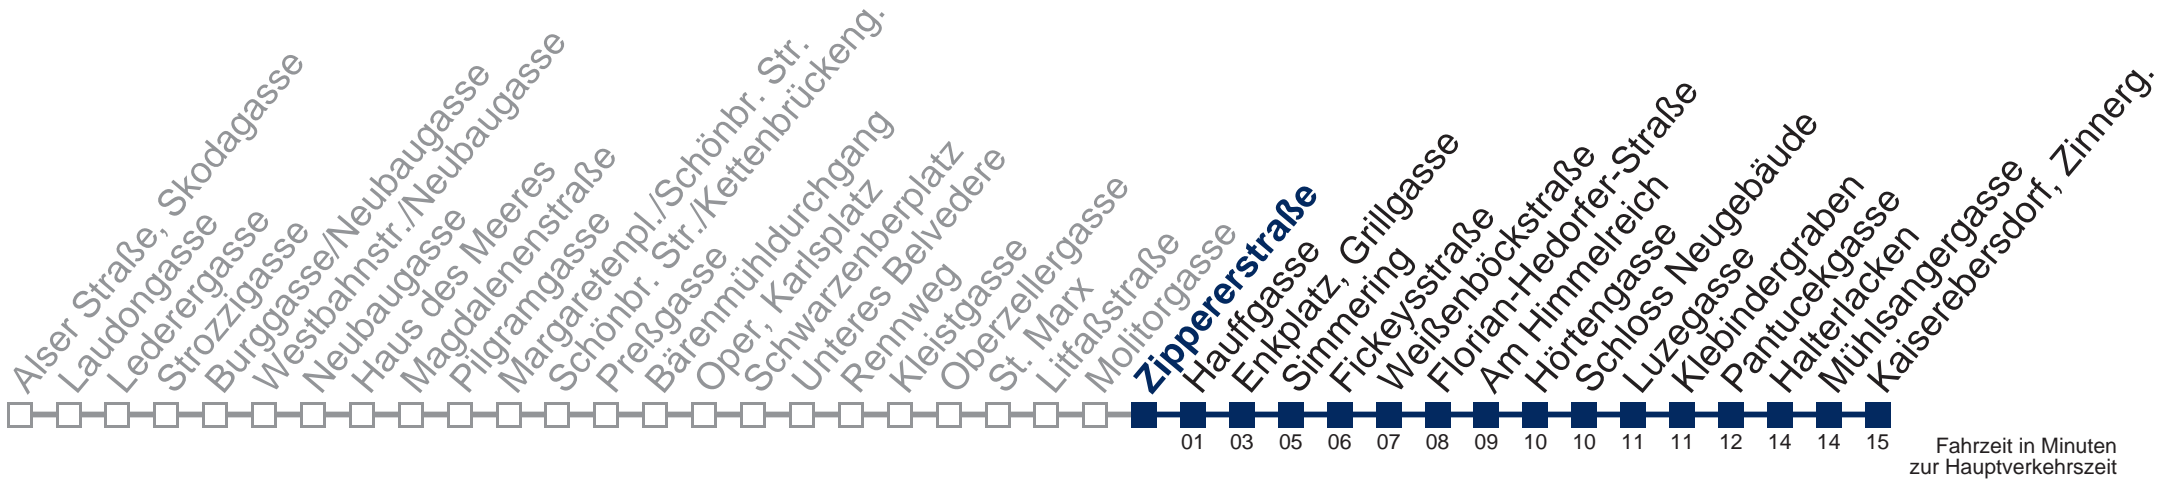

N71 Kaiserebersdorf, Zinnerg.

Montag bis Freitag

0	
1	14 44
2	14 44
3	14 44
4	14 44

Samstag, Sonn- und Feiertag

außer Silvesternacht

0	59
1	29 59
2	29 59
3	29 59
4	29 59

Von 31.12. auf 1.1. kein Betrieb. Bitte benutzen Sie den Silvesternachtverkehr.

□ bis Fickeysstraße