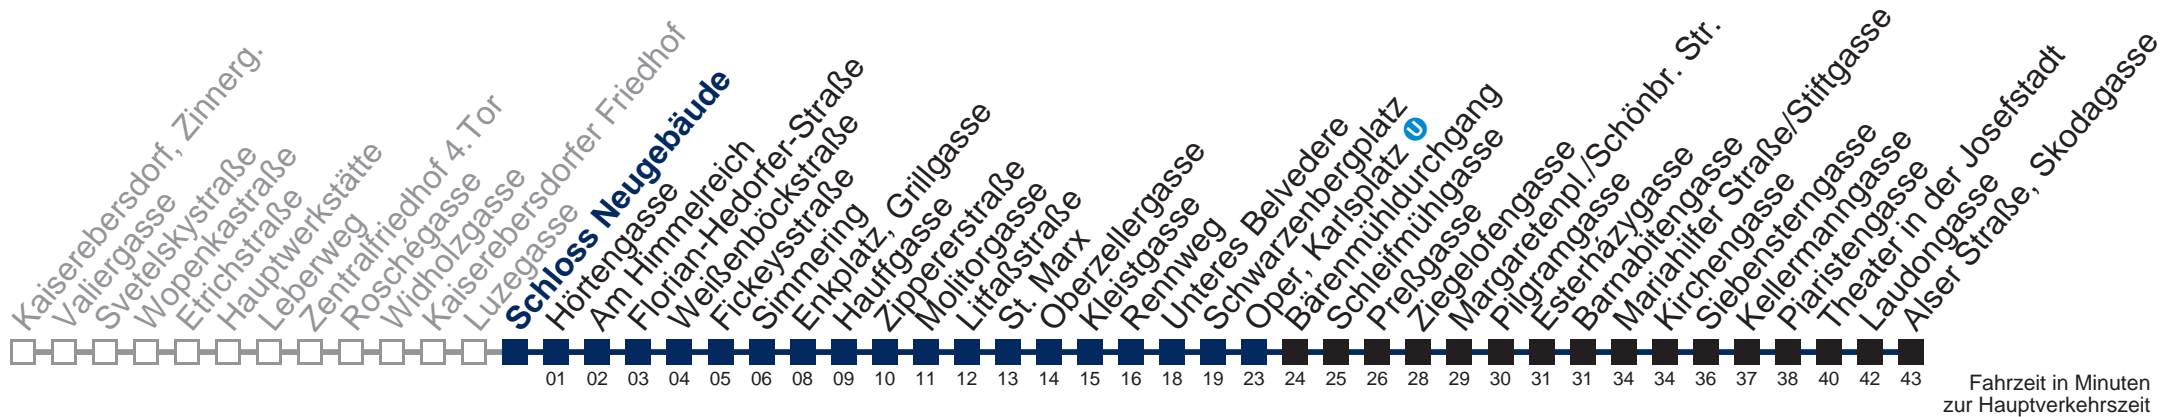

N71 Alser Straße, Skodagasse

Montag bis Freitag

0	37
1	07 37
2	07 37
3	07 37
4	07 36

Samstag, Sonn- und Feiertag

außer Silvesternacht

0	23 54
1	24 54
2	24 54
3	24 54
4	24 53

Von 31.12. auf 1.1. kein Betrieb. Bitte benutzen Sie den Silvesternachtverkehr.

□ bis Enkplatz, Grillgasse   ■ bis Oper, Karlsplatz

Kaufen Sie Ihre Tickets bequem mit der WienMobil-App.
Buy your tickets easily via our WienMobil app.

Der Kauf von Tickets ist im Fahrzeug mit 1.1.2018 nicht mehr möglich.

Bitte erwerben Sie Ihre Fahrkarten daher unbedingt vor Fahrtantritt.

Tickets are no longer available from your driver.

Please buy them before starting your trip, e.g. via our WienMobil app.

Auskunft Servicetelefon 01/7909 100

Änderungen vorbehalten