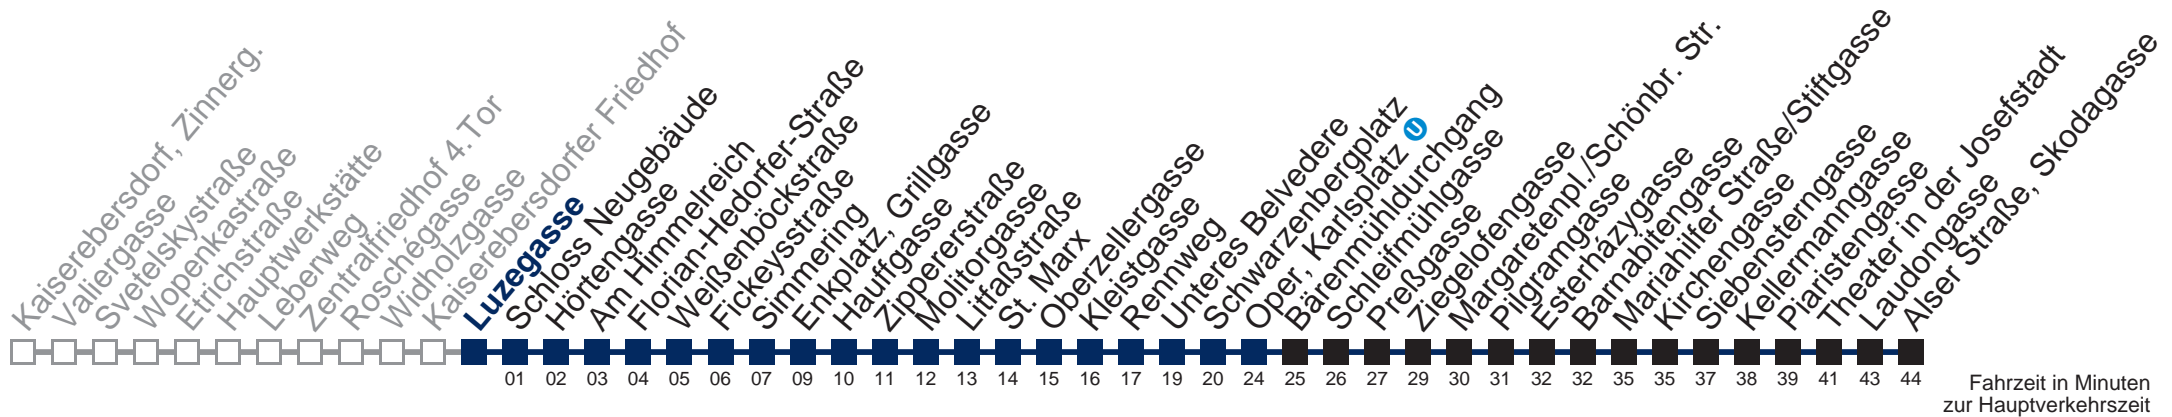

N71 Alser Straße, Skodagasse

Montag bis Freitag

0	36
1	06 36
2	06 36
3	06 36
4	06 35

Samstag, Sonn- und Feiertag

außer Silvesternacht

0	22 53
1	23 53
2	23 53
3	23 53
4	23 52

Von 31.12. auf 1.1. kein Betrieb. Bitte benutzen Sie den Silvesternachtverkehr.

□ bis Enkplatz, Grillgasse   ■ bis Oper, Karlsplatz

Kaufen Sie Ihre Tickets bequem mit der WienMobil-App.
Buy your tickets easily via our WienMobil app.

Der Kauf von Tickets ist im Fahrzeug mit 1.1.2018 nicht mehr möglich.

Bitte erwerben Sie Ihre Fahrkarten daher unbedingt vor Fahrtantritt.

Tickets are no longer available from your driver.

Please buy them before starting your trip, e.g. via our WienMobil app.

Auskunft Servicetelefon 01/7909 100

Änderungen vorbehalten