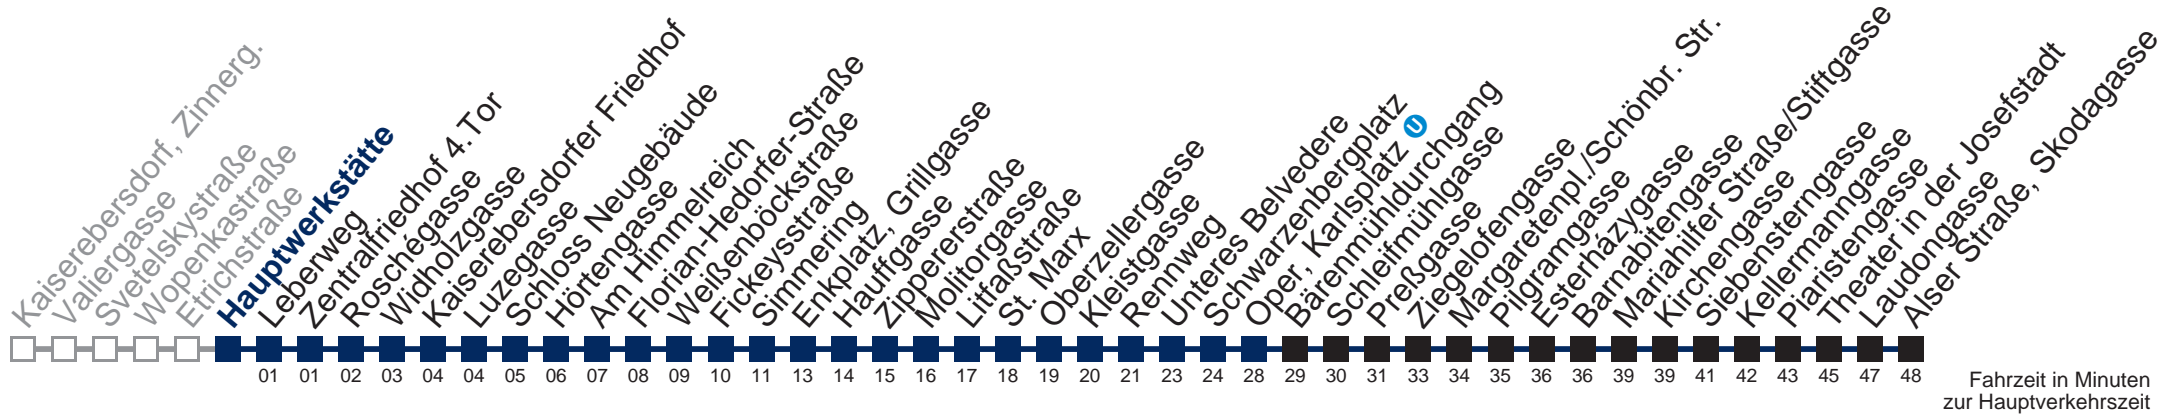

N71 Alser Straße, Skodagasse

Montag bis Freitag

0	
1	02 32
2	02 32
3	02 32
4	02 31

Samstag, Sonn- und Feiertag

außer Silvesternacht

0	49
1	19 49
2	19 49
3	19 49
4	19 48

Von 31.12. auf 1.1. kein Betrieb. Bitte benutzen Sie den Silvesternachtverkehr.

□ bis Enkplatz, Grillgasse   ■ bis Oper, Karlsplatz ①

Kaufen Sie Ihre Tickets bequem mit der WienMobil-App.
Buy your tickets easily via our WienMobil app.

Der Kauf von Tickets ist im Fahrzeug mit 1.1.2018 nicht mehr möglich.

Bitte erwerben Sie Ihre Fahrkarten daher unbedingt vor Fahrtantritt.

Tickets are no longer available from your driver.

Please buy them before starting your trip, e.g. via our WienMobil app.

Auskunft Servicetelefon 01/7909 100

Änderungen vorbehalten