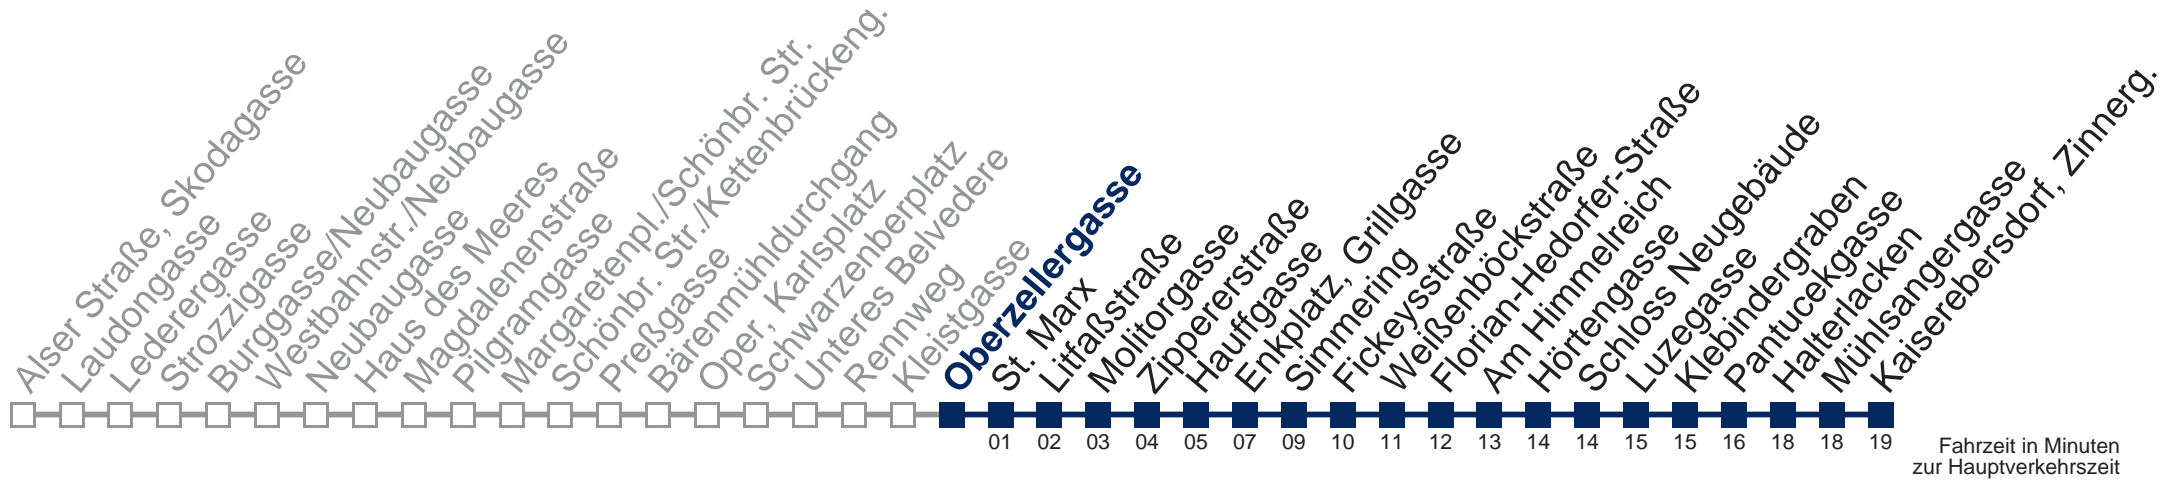

N71 Kaiserebersdorf, Zinnerg.

Montag bis Freitag

0	
1	10 40
2	10 40
3	10 40
4	10 40

Samstag, Sonn- und Feiertag

außer Silvesternacht

0	55
1	25 55
2	25 55
3	25 55
4	25 55

Von 31.12. auf 1.1. kein Betrieb. Bitte benutzen Sie den Silvesternachtverkehr.
□ bis Fickeysstraße

WienMobil

Kaufen Sie Ihre Tickets bequem mit der WienMobil-App.
Buy your tickets easily via our WienMobil app.

Der Kauf von Tickets ist im Fahrzeug mit 1.1.2018 nicht mehr möglich.
Bitte erwerben Sie Ihre Fahrkarten daher unbedingt vor Fahrtantritt.
Tickets are no longer available from your driver.
Please buy them before starting your trip, e.g. via our WienMobil app.

Auskunft Servicetelefon 01/7909 100
Änderungen vorbehalten