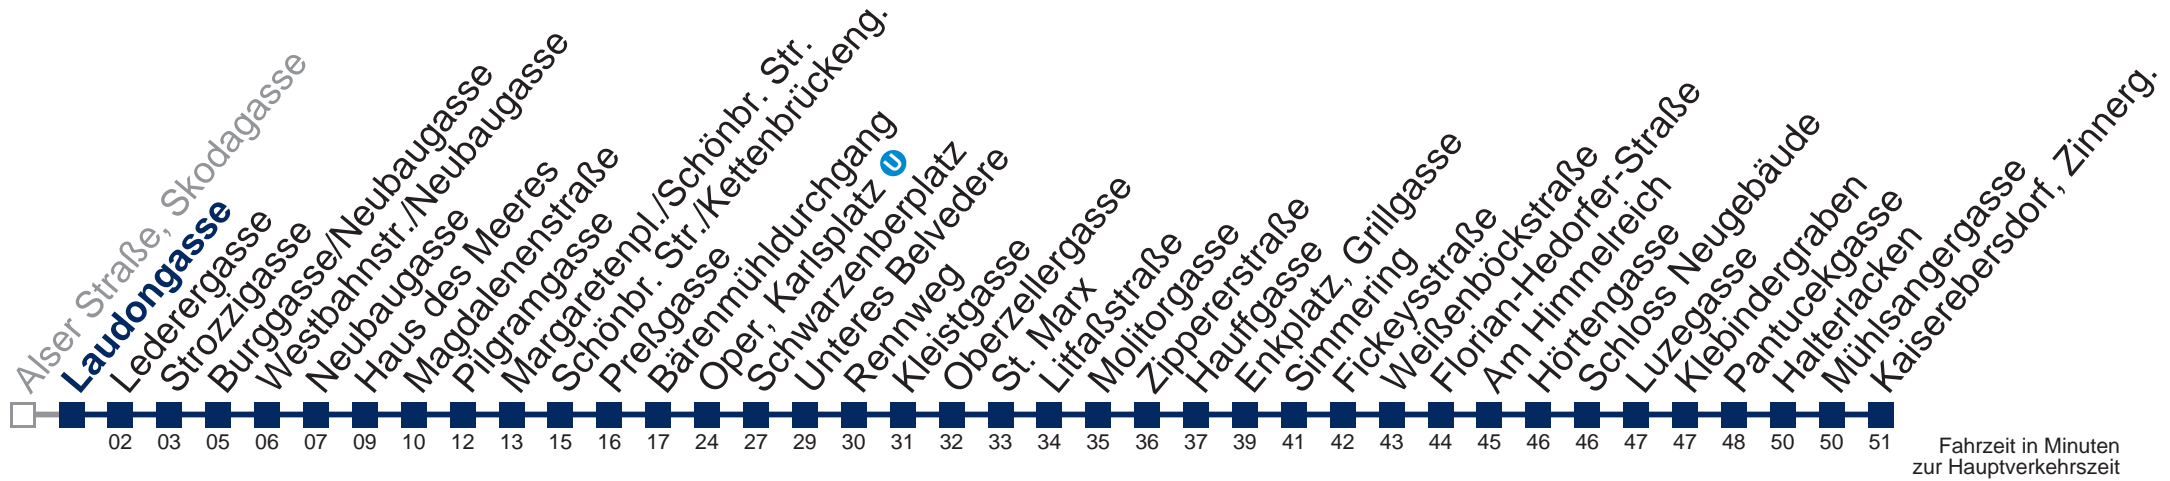

Änderungen vorbehalten

N71 Kaiserebersdorf, Zinnerg.

Montag bis Freitag

Betrieb ab Kärntner Ring, Oper

kein Betrieb

Samstag, Sonn- und Feiertag

außer Silvesternacht

1	23 53
2	23 53
3	23 53
4	23 54