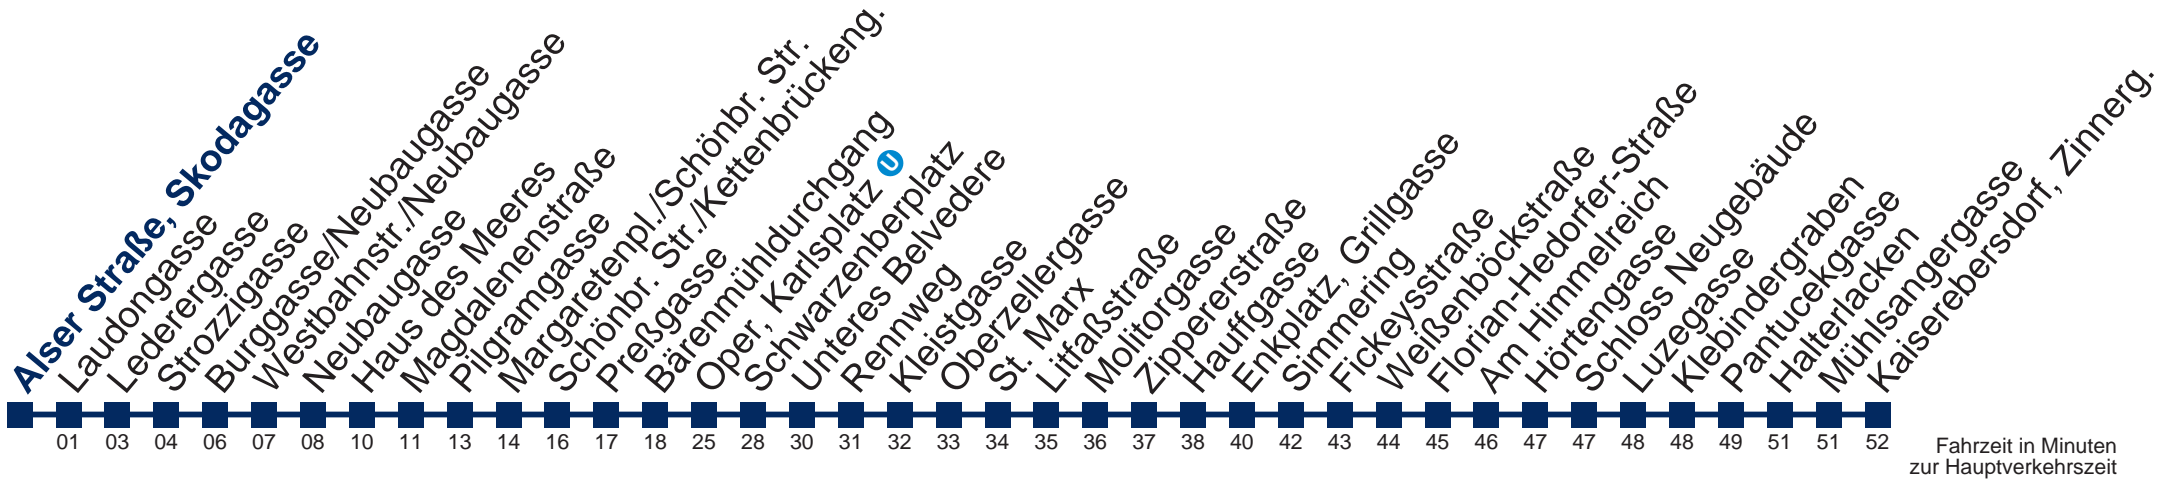

N71 Kaiserebersdorf, Zinnerg.

Montag bis Freitag

Betrieb ab Kärntner Ring, Oper

kein Betrieb

Samstag, Sonn- und Feiertag

außer Silvesternacht

1	22	52
2	22	52
3	22	52
4	22	53

Von 31.12. auf 1.1. kein Betrieb. Bitte benutzen Sie den Silvesternachtverkehr.