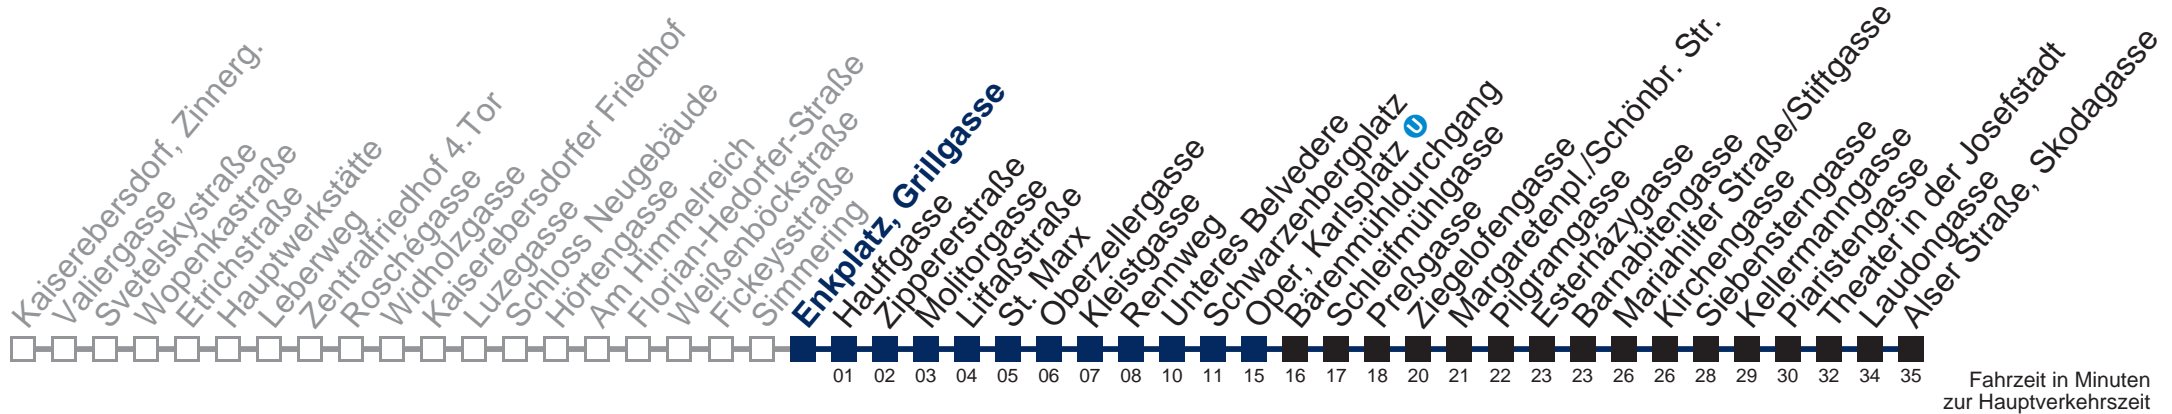

N71 Alser Straße, Skodagasse

Montag bis Freitag

0	44
1	14 44
2	14 44
3	14 44
4	14

Samstag, Sonn- und Feiertag

außer Silvesternacht

0	31
1	02 32
2	02 32
3	02 32
4	02 32

Von 31.12. auf 1.1. kein Betrieb. Bitte benutzen Sie den Silvesternachtverkehr.

□ bis Oper, Karlsplatz

Kaufen Sie Ihre Tickets bequem mit der WienMobil-App.
Buy your tickets easily via our WienMobil app.

Der Kauf von Tickets ist im Fahrzeug mit 1.1.2018 nicht mehr möglich.

Bitte erwerben Sie Ihre Fahrkarten daher unbedingt vor Fahrtantritt.

Tickets are no longer available from your driver.

Please buy them before starting your trip, e.g. via our WienMobil app.

Auskunft Servicetelefon 01/7909 100

Änderungen vorbehalten