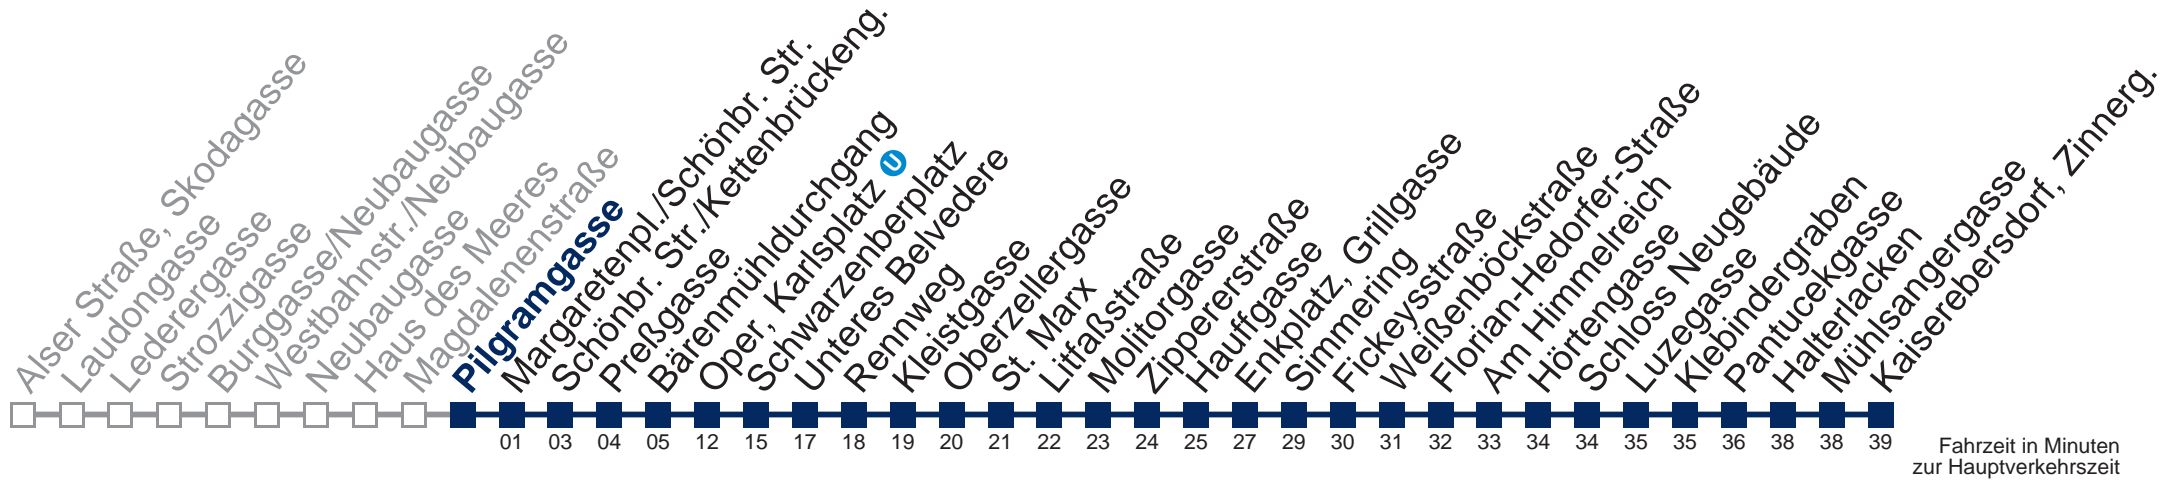

N71 Kaiserebersdorf, Zinnerg.

Montag bis Freitag

Betrieb ab Kärntner Ring, Oper

kein Betrieb

Samstag, Sonn- und Feiertag

außer Silvesternacht

- 1 35
- 2 05 35
- 3 05 35
- 4 05 35

Von 31.12. auf 1.1. kein Betrieb. Bitte benutzen Sie den Silvesternachtverkehr.

☐ bis Fickeysstraße

Kaufen Sie Ihre Tickets bequem mit der WienMobil-App.
Buy your tickets easily via our WienMobil app.

Der Kauf von Tickets ist im Fahrzeug mit 1.1.2018 nicht mehr möglich.

Bitte erwerben Sie Ihre Fahrkarten daher unbedingt vor Fahrtantritt.

Tickets are no longer available from your driver.

Please buy them before starting your trip, e.g. via our WienMobil app.

Auskunft Servicetelefon 01/7909 100

Änderungen vorbehalten