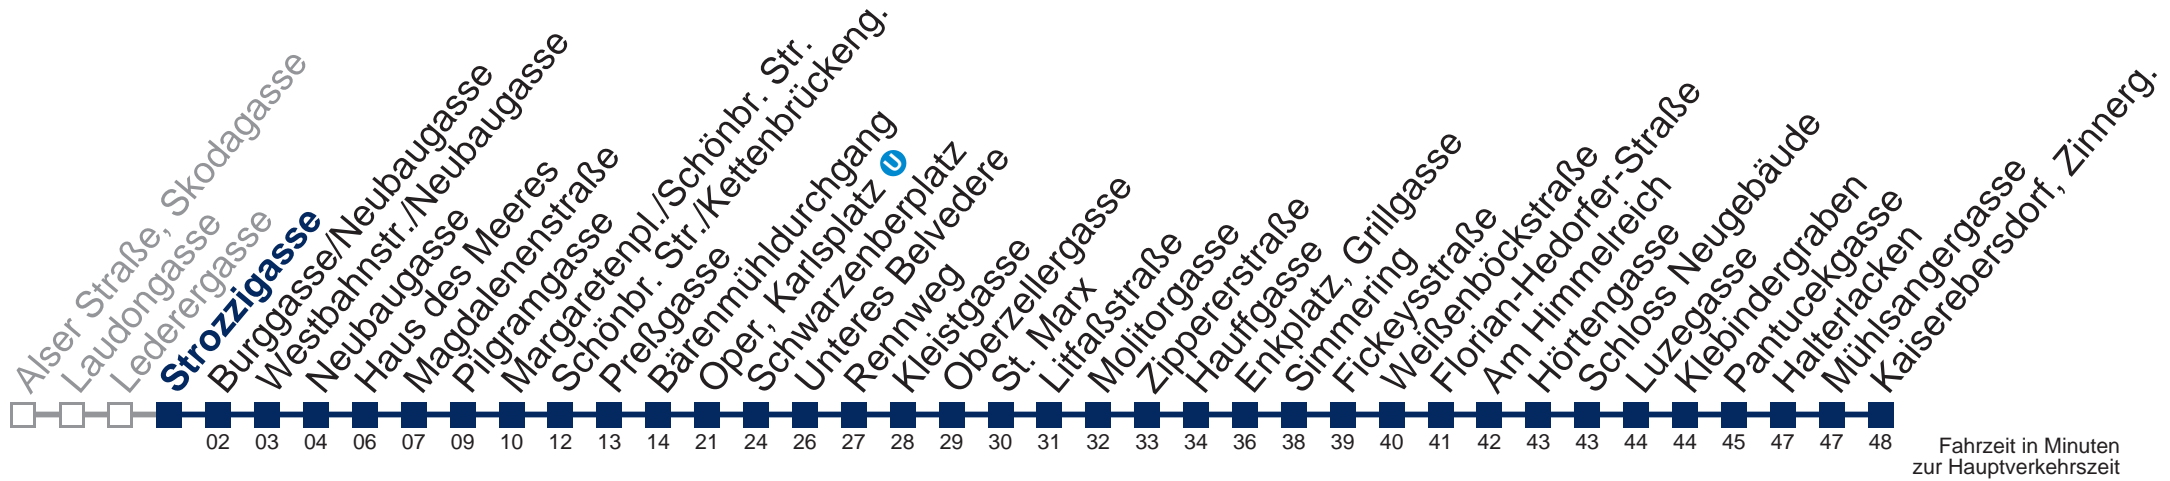

N71 Kaiserebersdorf, Zinnerg.

Montag bis Freitag

Betrieb ab Kärntner Ring, Oper

kein Betrieb

Samstag, Sonn- und Feiertag

außer Silvesternacht

1	26 56
2	26 56
3	26 56
4	26 57

Von 31.12. auf 1.1. kein Betrieb. Bitte benutzen Sie den Silvesternachtverkehr.

□ bis Pilgramgasse   ■ bis Fickeysstraße

Kaufen Sie Ihre Tickets bequem mit der WienMobil-App.
Buy your tickets easily via our WienMobil app.

Der Kauf von Tickets ist im Fahrzeug mit 1.1.2018 nicht mehr möglich.

Bitte erwerben Sie Ihre Fahrkarten daher unbedingt vor Fahrtantritt.

Tickets are no longer available from your driver.

Please buy them before starting your trip, e.g. via our WienMobil app.

Auskunft Servicetelefon 01/7909 100

Änderungen vorbehalten