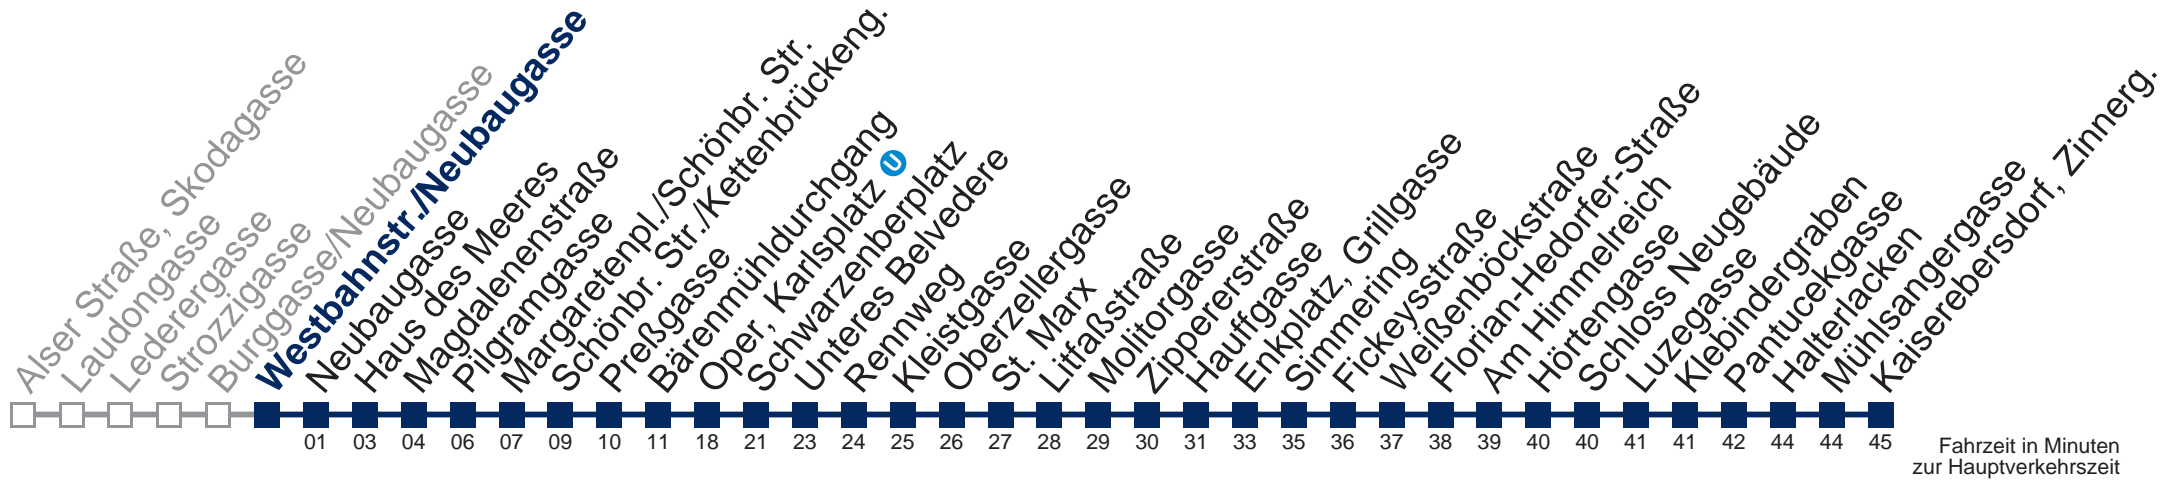

N71 Kaiserebersdorf, Zinnerg.

Montag bis Freitag

Betrieb ab Kärntner Ring, Oper

kein Betrieb

Samstag, Sonn- und Feiertag

außer Silvesternacht

1	29 59
2	29 59
3	29 59
4	29 59

Von 31.12. auf 1.1. kein Betrieb. Bitte benutzen Sie den Silvesternachtverkehr.

□ bis Pilgramgasse   ■ bis Fickeysstraße

Kaufen Sie Ihre Tickets bequem mit der WienMobil-App.
Buy your tickets easily via our WienMobil app.

Der Kauf von Tickets ist im Fahrzeug mit 1.1.2018 nicht mehr möglich.

Bitte erwerben Sie Ihre Fahrkarten daher unbedingt vor Fahrtantritt.

Tickets are no longer available from your driver.

Please buy them before starting your trip, e.g. via our WienMobil app.

Auskunft Servicetelefon 01/7909 100

Änderungen vorbehalten