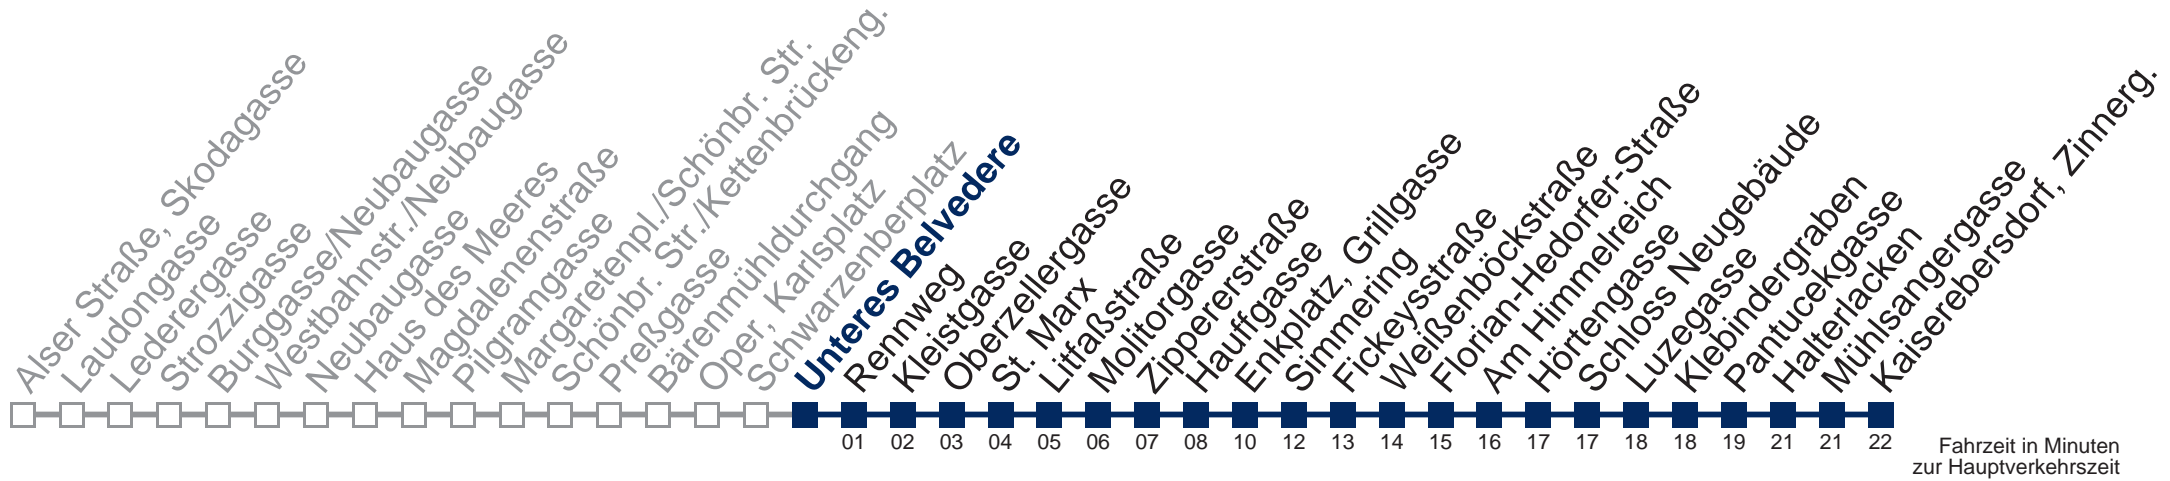

N71 Kaiserebersdorf, Zinnerg.

Montag bis Freitag

0
1 07 37
2 07 37
3 07 37
4 07 37

Samstag, Sonn- und Feiertag

außer Silvesternacht

0 52
1 22 52
2 22 52
3 22 52
4 22 52

Von 31.12. auf 1.1. kein Betrieb. Bitte benutzen Sie den Silvesternachtverkehr.
□ bis Fickeysstraße

Kaufen Sie Ihre Tickets bequem mit der WienMobil-App.
Buy your tickets easily via our WienMobil app.

Der Kauf von Tickets ist im Fahrzeug mit 1.1.2018 nicht mehr möglich.
Bitte erwerben Sie Ihre Fahrkarten daher unbedingt vor Fahrtantritt.
Tickets are no longer available from your driver.
Please buy them before starting your trip, e.g. via our WienMobil app.

Auskunft Servicetelefon 01/7909 100
Änderungen vorbehalten