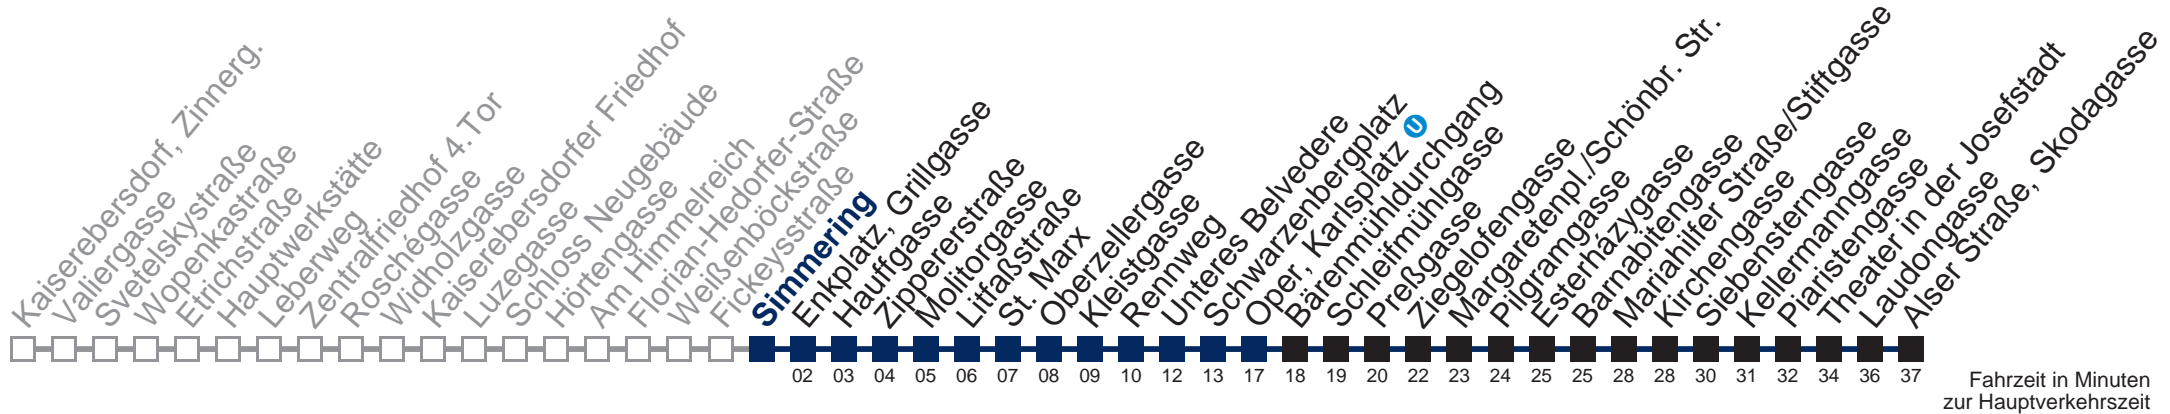

N71 Alser Straße, Skodagasse

Montag bis Freitag

0	43
1	13 43
2	13 43
3	13 43
4	13 42

Samstag, Sonn- und Feiertag

außer Silvesternacht

0	29
1	00 30
2	00 30
3	00 30
4	00 30 59

Von 31.12. auf 1.1. kein Betrieb. Bitte benutzen Sie den Silvesternachtverkehr.

□ bis Enkplatz, Grillgasse   ■ bis Oper, Karlsplatz

Kaufen Sie Ihre Tickets bequem mit der WienMobil-App.
Buy your tickets easily via our WienMobil app.

Der Kauf von Tickets ist im Fahrzeug mit 1.1.2018 nicht mehr möglich.

Bitte erwerben Sie Ihre Fahrkarten daher unbedingt vor Fahrtantritt.

Tickets are no longer available from your driver.

Please buy them before starting your trip, e.g. via our WienMobil app.

Auskunft Servicetelefon 01/7909 100

Änderungen vorbehalten