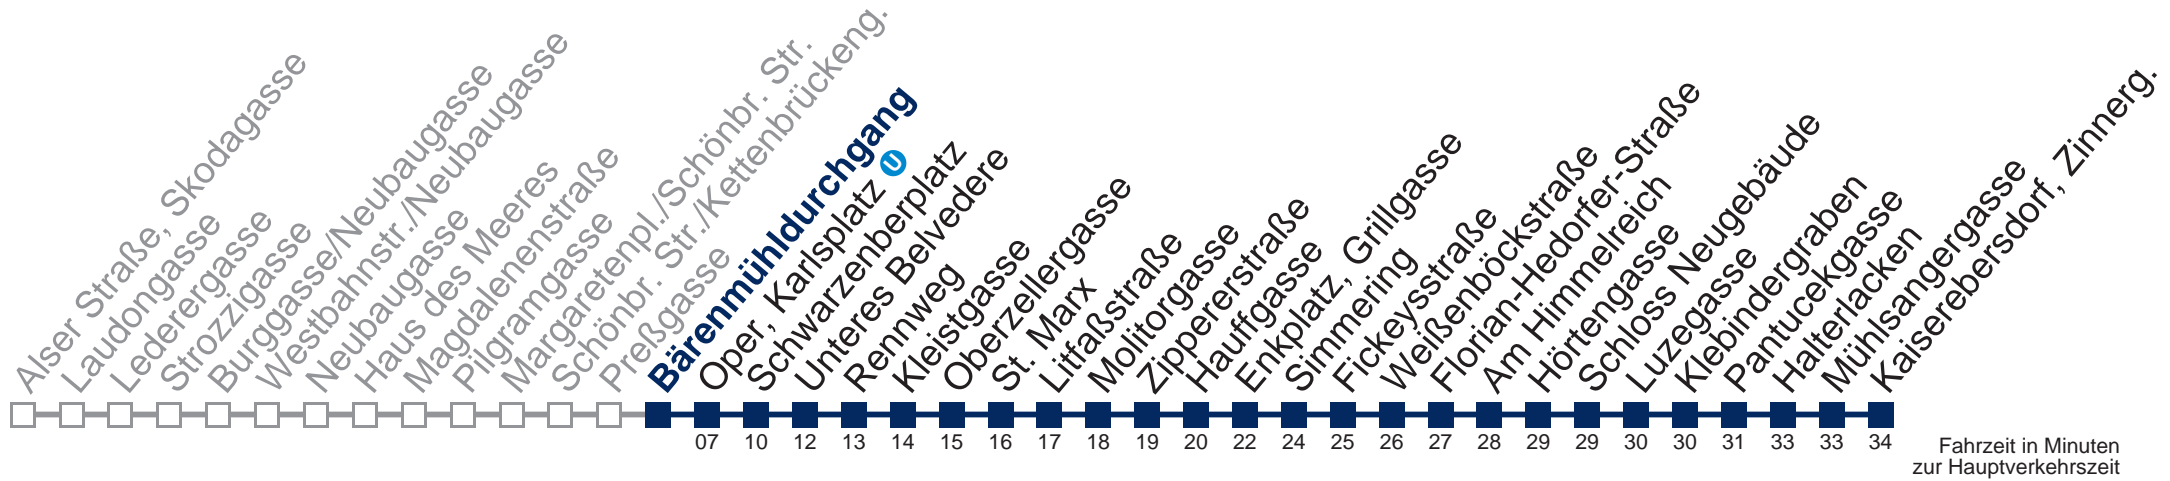

N71 Kaiserebersdorf, Zinnerg.

Montag bis Freitag

Betrieb ab Kärntner Ring, Oper

kein Betrieb

Samstag, Sonn- und Feiertag

außer Silvesternacht

1	40
2	10 40
3	10 40
4	10 40

Von 31.12. auf 1.1. kein Betrieb. Bitte benutzen Sie den Silvesternachtverkehr.

□ bis Fickeysstraße

Kaufen Sie Ihre Tickets bequem mit der WienMobil-App.
Buy your tickets easily via our WienMobil app.

Der Kauf von Tickets ist im Fahrzeug mit 1.1.2018 nicht mehr möglich.

Bitte erwerben Sie Ihre Fahrkarten daher unbedingt vor Fahrtantritt.

Tickets are no longer available from your driver.

Please buy them before starting your trip, e.g. via our WienMobil app.

Auskunft Servicetelefon 01/7909 100

Änderungen vorbehalten