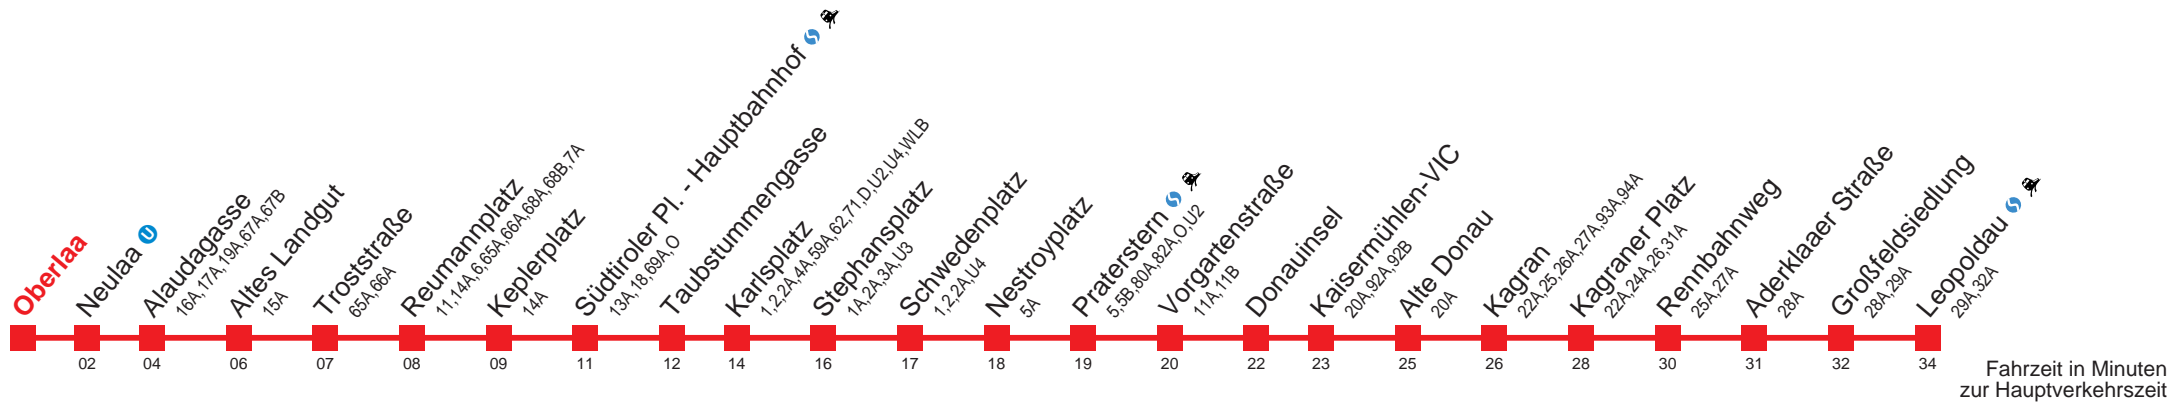

U1 Leopoldau

Montag-Freitag (Schule)

0	
1	
2	
3	
4	57
5	05 12 20 28 36 43 51 58
6	06 13 21 28 36 42 47 52 57
7	02 07 12 17 22 27 32 37 42 47 52 57
8	02 07 12 17 22 27 33 39 45 51 58
9	06 13 21 28 36 43 51 58
10	06 13 21 28 36 43 51 58
11	06 13 21 28 36 43 51 58
12	06 13 21 28 36 43 51 58
13	06 13 21 28 36 43 51 58
14	06 13 21 28 - - - - -
15	- - - - Intervall 6' - - - - -
16	- - - - - - - - - - -
17	- - - - - - - - - - -
18	- - - - - - - - - - 58
19	08 18 28 38 48 58
20	08 18 28 38 48 58
21	12 27 42 57
22	12 27 42 57
23	12 27 42 57
0	12 13