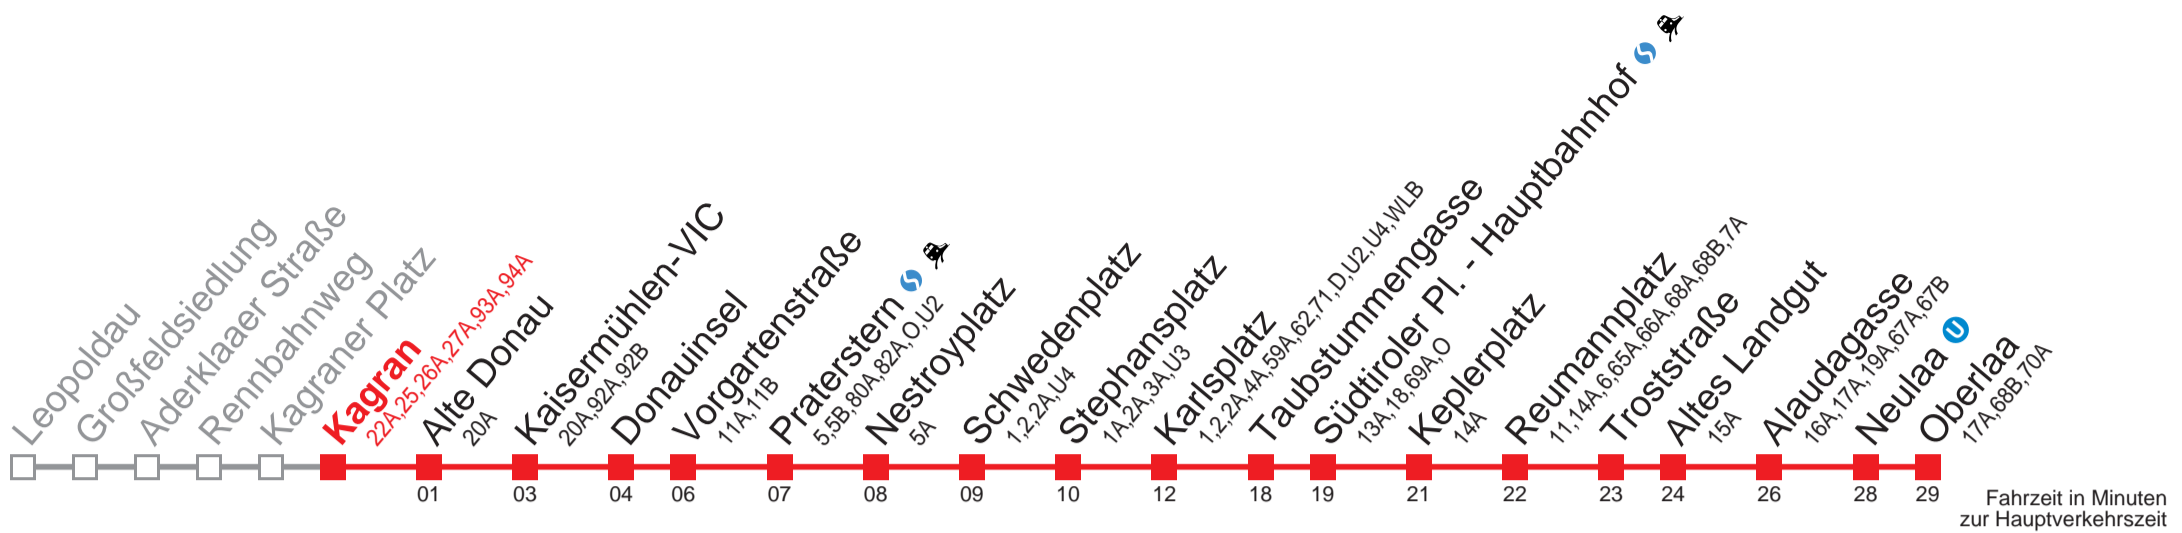

Am 24.12. ab ca. 16:00 Uhr Intervall alle 15 Minuten
 bis Alaudagasse

Kaufen Sie Ihre Tickets bequem mit der WienMobil-App.
 Buy your tickets easily via our WienMobil app.

U1 Oberlaa

Montag-Freitag (Schule)