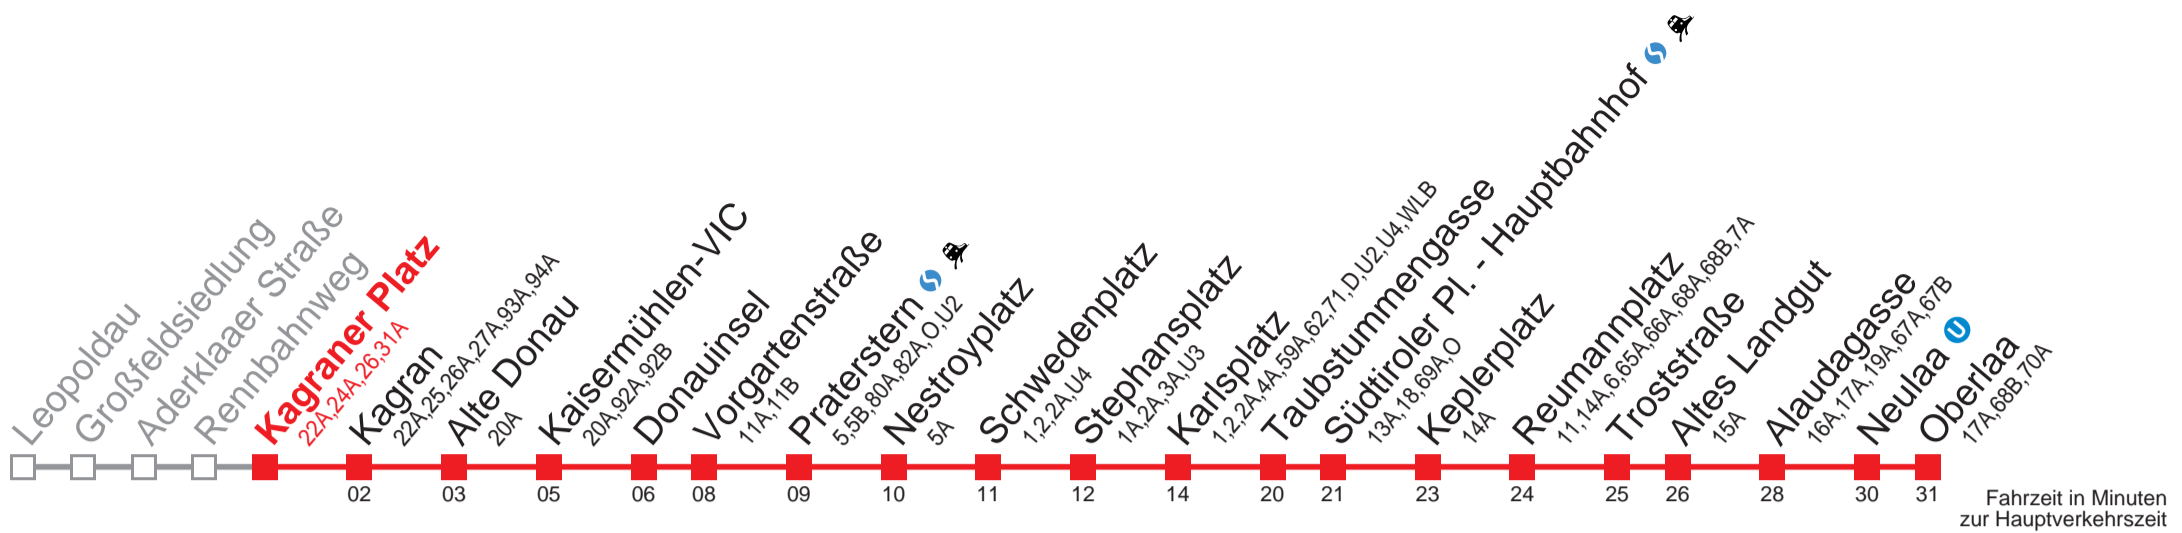

U1 Oberlaa

Fahrzeit in Minuten zur Hauptverkehrszeit

Montag-Freitag (Schule)

4	57
5	05 11 18 26 33 40 43 47 51 55 58
6	02 06 10 13 17 21 25 28 31 33 36 38 41 43 46 48 51 53 56 58
7	01 03 06 08 11 13 16 18 21 23 26 28 31 33 36 38 41 43 46 48 51 53 56 58
8	01 03 06 08 11 13 16 18 21 23 26 29 32 36 40 43 47 51 55 58
9	02 06 10 13 17 21 25 28 32 36 40 43 47 51 55 58
10	02 06 10 13 17 21 25 28 32 36 40 43 47 51 55 58
11	02 06 10 13 17 21 25 28 32 36 40 43 47 51 55 58
12	02 06 10 13 17 21 25 28 32 36 40 43 47 51 55 58
13	02 06 10 13 17 21 25 28 32 36 40 43 47 51 55 58
14	02 06 10 13 17 21 25 28 31 34 37 40 43 46 49 52 55 58
15	01 04 07 10 13 16 19 22 25 28 31 34 37 40 43 46 49 52 55 58
16	01 04 07 10 13 16 19 22 25 28 31 34 37 40 43 46 49 52 55 58
17	01 04 07 10 13 16 19 22 25 28 31 34 37 40 43 46 49 52 55 58
18	01 04 07 10 13 16 19 22 25 28 31 34 37 40 43 46 49 52 55
19	00 05 10 15 20 25 30 35 40 45 50 55
20	00 05 10 15 20 25 30 35 40 45 50 55
21	03 11 18 26 33 41 48 56
22	03 11 18 26 33 41 48 56
23	03 11 18 26 33 41 48 56
0	03 12

Montag-Freitag (Ferien)

4	57
5	05 11 18 26 33 40 43 47 51 55 58
6	02 06 10 13 17 21 25 28 31 34 37 40 43 46 49 52 55 58
7	01 04 07 10 13 16 19 22 25 28 31 34 37 40 43 46 49 52 55 58
8	01 04 07 10 13 16 19 22 25 28 32 36 40 43 47 51 55 58
9	02 06 10 13 17 21 25 30 35 40 45 50 55
10	00 05 10 15 20 25 30 35 40 45 50 55
11	00 05 10 15 20 25 30 35 40 45 50 55
12	00 05 10 15 20 25 30 35 40 45 50 55
13	00 05 10 15 20 25 30 35 40 45 50 55 58
14	02 06 10 13 17 21 25 28 32 36 40 43 47 51 55 58
15	02 06 10 13 17 21 25 28 32 36 40 43 47 51 55 58
16	02 06 10 13 17 21 25 28 32 36 40 43 47 51 55 58
17	02 06 10 13 17 21 25 28 32 36 40 43 47 51 55 58
18	02 06 10 13 17 21 25 28 32 36 40 43 47 51 55
19	00 05 10 15 20 25 30 35 40 45 50 55
20	00 05 10 15 20 25 30 35 40 45 50 55
21	03 11 18 26 33 41 48 56
22	03 11 18 26 33 41 48 56
23	03 11 18 26 33 41 48 56
0	03 12

Samstag

0	26 41 56
1	11 26 41 56
2	11 26 41 56
3	11 26 41 56
4	11 26 41 57
5	05 11 18 26 33 41 48 56
6	03 11 18 26 33 41 48 55
7	00 05 10 15 20 25 30 35 40 45 50 55
8	00 05 10 15 20 25 30 35 40 45 50 55
9	00 05 10 15 20 25 30 35 40 45 50 55
10	00 05 10 15 20 25 30 35 40 45 50 55
11	00 05 10 15 20 25 30 35 40 45 50 55
12	00 05 10 15 20 25 30 35 40 45 50 55
13	00 05 10 15 20 25 30 35 40 45 50 55
14	00 05 10 15 20 25 30 35 40 45 50 55
15	00 05 10 15 20 25 30 35 40 45 50 55
16	00 05 10 15 20 25 30 35 40 45 50 55
17	00 05 10 15 20 25 30 35 40 45 50 55
18	00 05 10 15 20 25 30 35 40 45 50 55
19	00 05 10 15 20 25 30 35 40 45 50 55
20	00 05 10 15 20 25 30 35 40 45 50 55
21	00 05 10 15 20 25 30 35 40 45 50 55
22	00 05 10 15 20 25 30 35 40 45 50 55
23	00 05 10 15 20 25 30 35 40 45 50 55
0	00 05 10 15

Sonn- und Feiertags

0	20 26 33 41 48 56
1	03 11 18 26 33 41 56
2	11 26 41 56
3	11 26 41 56
4	11 26 41 57
5	05 11 18 26 33 41 48 56
6	03 11 18 26 33 41 48 56
7	03 11 18 26 33 41 48 56
8	03 11 18 26 33 41 48 55
9	00 05 10 15 20 25 30 35 40 45 50 55
10	00 05 10 15 20 25 30 35 40 45 50 55
11	00 05 10 15 20 25 30 35 40 45 50 55
12	00 05 10 15 20 25 30 35 40 45 50 55
13	00 05 10 15 20 25 30 35 40 45 50 55
14	00 05 10 15 20 25 30 35 40 45 50 55
15	00 05 10 15 20 25 30 35 40 45 50 55
16	00 05 10 15 20 25 30 35 40 45 50 55
17	00 05 10 15 20 25 30 35 40 45 50 55
18	00 05 10 15 20 25 30 35 40 45 50 55
19	00 05 10 15 20 25 30 35 40 45 50 55
20	00 05 10 15 20 25 30 35 40 45 50 55
21	03 11 18 26 33 41 48 56
22	03 11 18 26 33 41 48 56
23	03 11 18 26 33 41 48 56
0	03 12

Am 24.12. ab ca. 16:00 Uhr Intervall alle 15 Minuten
☐ bis Alaudagasse

Kaufen Sie Ihre Tickets bequem mit der WienMobil-App.
Buy your tickets easily via our WienMobil app.