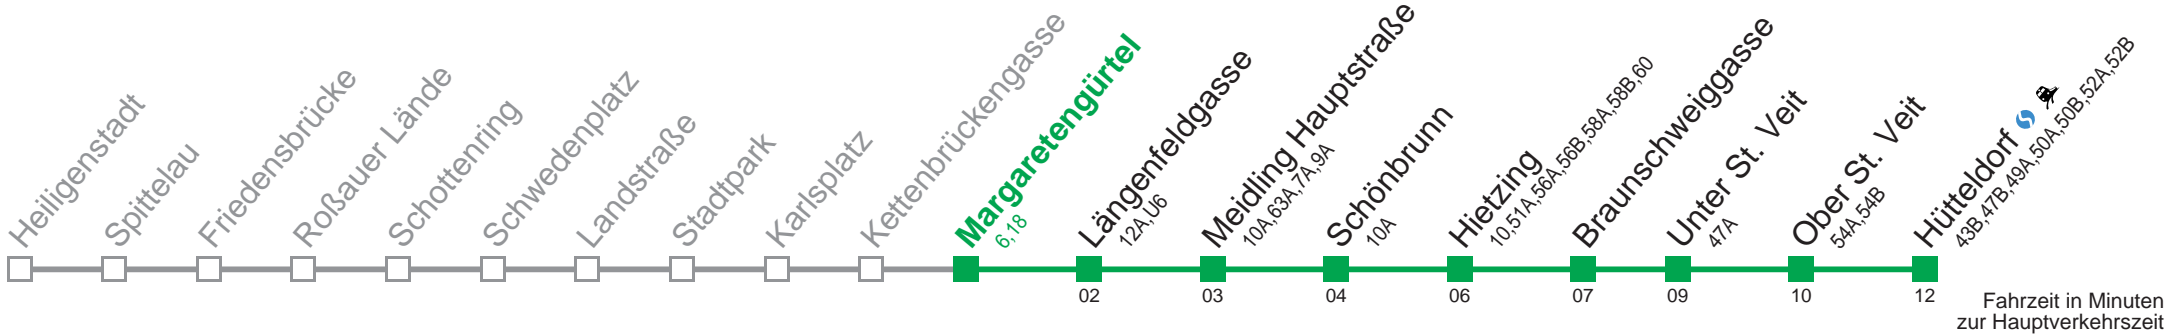

U4 Hütteldorf

Fahrzeit in Minuten zur Hauptverkehrszeit

Montag bis Donnerstag	Freitag	Samstag	Sonn- und Feiertags
0	0	0 42 57	0 42 57
1	1	1 12 27 42 57	1 12 27 42 57
2	2	2 12 27 42 57	2 12 27 42 57
3	3	3 12 27 42 57	3 12 27 42 57
4	4	4 12 27 42	4 12 27 42
5 00 07 13 18 24 30 35 40 45 50 55 59	5 00 07 13 18 24 30 35 40 45 50 55 59	5 00 09 18 27 35 43 50 58	5 00 09 18 27 35 43 50 58
6 03 - - - Intervall 4' - 5' - - -	6 03 - - - Intervall 4' - 5' - - -	6 05 13 20 28 35 43 50 58	6 05 13 20 28 35 43 50 58
7 - - - - - - - - - - -	7 - - - - - - - - - - -	7 05 - - - Intervall 5' - - -	7 05 13 20 28 35 43 50 58
8 - - - - - - - - - - -	8 - - - - - - - - - - -	8 - - - - - - - - - - -	8 05 13 20 28 35 43 50 59
9 - - - - - - - - - - -	9 - - - - - - - - - - -	9 - - - - - - - - - - -	9 05 - - - Intervall 5' - - -
10 - - - - - - - - - - -	10 - - - - - - - - - - -	10 - - - - - - - - - - -	10 - - - - - - - - - - -
11 - - - - - - - - - - -	11 - - - - - - - - - - -	11 - - - - - - - - - - -	11 - - - - - - - - - - -
12 - - - - - - - - - - -	12 - - - - - - - - - - -	12 - - - - - - - - - - -	12 - - - - - - - - - - -
13 - - - - - - - - - - -	13 - - - - - - - - - - -	13 - - - - - - - - - - -	13 - - - - - - - - - - -
14 - - - - - - - - - - -	14 - - - - - - - - - - -	14 - - - - - - - - - - -	14 - - - - - - - - - - -
15 - - - - - - - - - - -	15 - - - - - - - - - - -	15 - - - - - - - - - - -	15 - - - - - - - - - - -
16 - - - - - - - - - - -	16 - - - - - - - - - - -	16 - - - - - - - - - - -	16 - - - - - - - - - - -
17 - - - - - - - - - - -	17 - - - - - - - - - - -	17 - - - - - - - - - - -	17 - - - - - - - - - - -
18 - - - - - - - - - - -	18 - - - - - - - - - - -	18 - - - - - - - - - - -	18 - - - - - - - - - - -
19 - - - - - - - - - - -	19 - - - - - - - - - - -	19 - - - - - - - - - - -	19 - - - - - - - - - - -
20 - - - - - - - 27 35 43 50 58	20 - - - - - - - 27 35 43 50 58	20 - - - - - 30 36 43 50 58	20 - - - - - 30 36 43 50 58
21 05 13 20 28 35 43 50 58	21 05 13 20 28 35 43 50 58	21 05 13 20 28 35 43 50 58	21 05 13 20 28 35 43 50 58
22 05 13 20 28 35 43 50 58	22 05 13 20 28 35 43 50 58	22 05 13 20 28 35 43 50 58	22 05 13 20 28 35 43 50 58
23 05 13 20 28 35 43 50 58	23 05 13 20 28 35 43 50 58	23 05 13 20 28 35 43 50 58	23 05 13 20 28 35 43 50 58
0 05 13 20 32	0 05 13 20 32	0 05 13 20 32	0 05 13 20 32

Am 24.12 ab ca. 18.00 Uhr Intervall alle 15 Minuten

Kaufen Sie Ihre Tickets bequem mit der WienMobil-App. Buy your tickets easily via our WienMobil app.

Auskunft Servicetelefon 01/7909 100 Änderungen vorbehalten