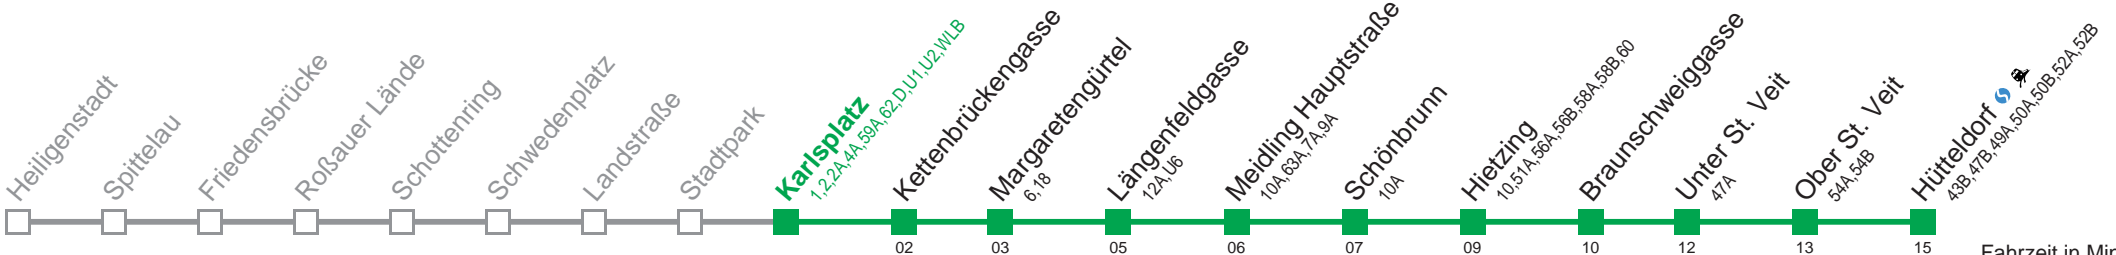

U4 Hütteldorf

Fahrzeit in Minuten zur Hauptverkehrszeit

Montag bis Donnerstag

0	
1	
2	
3	
4	57
5	04 - - Intervall 4' - 6' - - -
6	- - - - -
7	- - - - -
8	- - - - -
9	- - - - -
10	- - - - -
11	- - - - -
12	- - - - -
13	- - - - -
14	- - - - -
15	- - - - -
16	- - - - -
17	- - - - -
18	- - - - -
19	- - - - -
20	- - - - - 24 32 40 47 55
21	02 10 17 25 32 40 47 55
22	02 10 17 25 32 40 47 55
23	02 10 17 25 32 40 47 55
0	02 10 17 29

Freitag

0	
1	
2	
3	
4	57
5	04 - - Intervall 4' - 6' - - -
6	- - - - -
7	- - - - -
8	- - - - -
9	- - - - -
10	- - - - -
11	- - - - -
12	- - - - -
13	- - - - -
14	- - - - -
15	- - - - -
16	- - - - -
17	- - - - -
18	- - - - -
19	- - - - -
20	- - - - - 24 32 40 47 55
21	02 10 17 25 32 40 47 55
22	02 10 17 25 32 40 47 55
23	02 10 17 25 32 40 47 55
0	02 10 17 29

Samstag

0	39 54
1	09 24 39 54
2	09 24 39 54
3	09 24 39 54
4	09 24 39 57
5	06 15 24 32 40 47 55
6	02 10 17 25 32 40 47 55
7	02 - - Intervall 5' - - -
8	- - - - -
9	- - - - -
10	- - - - -
11	- - - - -
12	- - - - -
13	- - - - -
14	- - - - -
15	- - - - -
16	- - - - -
17	- - - - -
18	- - - - -
19	- - - - -
20	- - - - - 27 33 40 47 55
21	02 10 17 25 32 40 47 55
22	02 10 17 25 32 40 47 55
23	02 10 17 25 32 40 47 55
0	02 10 17 29

Sonn- und Feiertags

0	39 54
1	09 24 39 54
2	09 24 39 54
3	09 24 39 54
4	09 24 39 57
5	06 15 24 32 40 47 55
6	02 10 17 25 32 40 47 55
7	02 10 17 25 32 40 47 55
8	02 10 17 25 32 40 47 56
9	02 - - Intervall 5' - - -
10	- - - - -
11	- - - - -
12	- - - - -
13	- - - - -
14	- - - - -
15	- - - - -
16	- - - - -
17	- - - - -
18	- - - - -
19	- - - - -
20	- - - - - 27 33 40 47 55
21	02 10 17 25 32 40 47 55
22	02 10 17 25 32 40 47 55
23	02 10 17 25 32 40 47 55
0	02 10 17 29

Am 24.12 ab ca. 18.00 Uhr Intervall alle 15 Minuten

Kaufen Sie Ihre Tickets bequem mit der WienMobil-App. Buy your tickets easily via our WienMobil app.

Auskunft Servicetelefon 01/7909 100 Änderungen vorbehalten