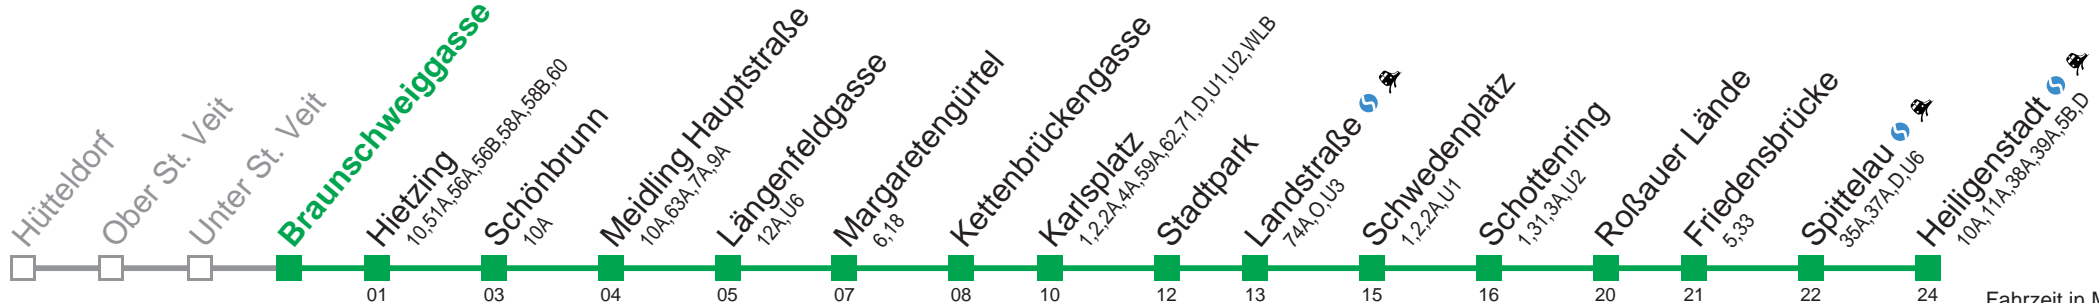

U4 Heiligenstadt

Fahrzeit in Minuten zur Hauptverkehrszeit

Montag bis Donnerstag

0	
1	
2	
3	
4	57
5	07 14 19 24 29 34 39 44 49 - - -
6	- - - - Intervall 4' - 5' - - -
7	- - - - - - - - - - - - -
8	- - - - - - - - - - - - -
9	- - - - - - - - - - - - -
10	- - - - - - - - - - - - -
11	- - - - - - - - - - - - -
12	- - - - - - - - - - - - -
13	- - - - - - - - - - - - -
14	- - - - - - - - - - - - -
15	- - - - - - - - - - - - -
16	- - - - - - - - - - - - -
17	- - - - - - - - - - - - -
18	- - - - - - - - - - - - -
19	- - - - - - - - - - - - -
20	- - - - - - - - 33 39 47 54
21	02 09 17 24 32 39 47 54
22	02 09 17 24 32 39 47 54
23	02 09 17 24 32 39 47 54
0	02 09 15