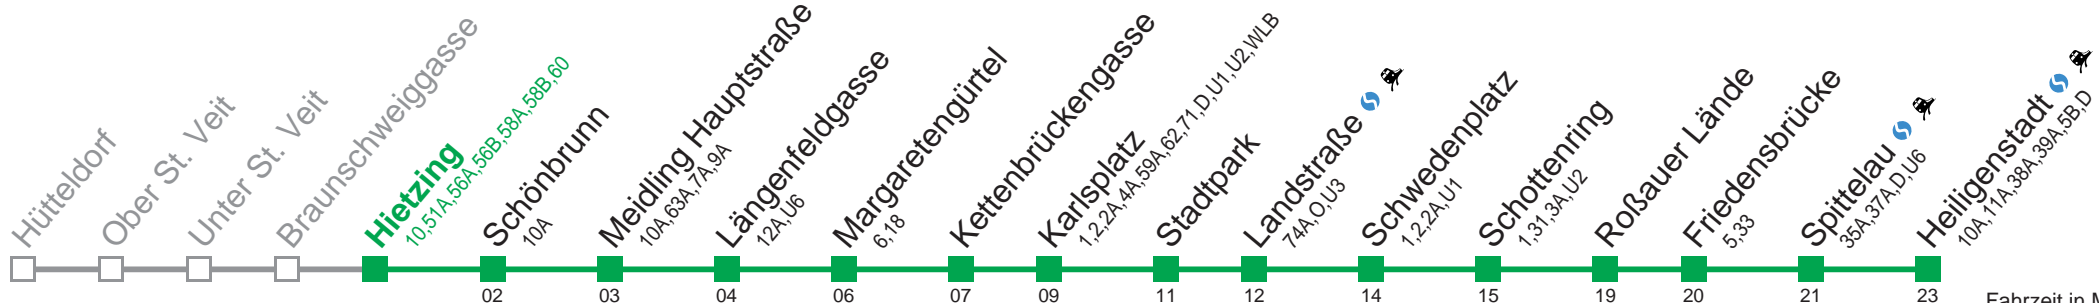

U4 Heiligenstadt

Fahrzeit in Minuten zur Hauptverkehrszeit

Montag bis Donnerstag

0	
1	
2	
3	
4	58
5	08 15 20 25 30 35 40 45 50 - - -
6	- - - - Intervall 4' - 5' - - -
7	- - - - - - - - - - - - -
8	- - - - - - - - - - - - -
9	- - - - - - - - - - - - -
10	- - - - - - - - - - - - -
11	- - - - - - - - - - - - -
12	- - - - - - - - - - - - -
13	- - - - - - - - - - - - -
14	- - - - - - - - - - - - -
15	- - - - - - - - - - - - -
16	- - - - - - - - - - - - -
17	- - - - - - - - - - - - -
18	- - - - - - - - - - - - -
19	- - - - - - - - - - - - -
20	- - - - - - - - 34 40 48 55
21	03 10 18 25 33 40 48 55
22	03 10 18 25 33 40 48 55
23	03 10 18 25 33 40 48 55
0	03 10 16