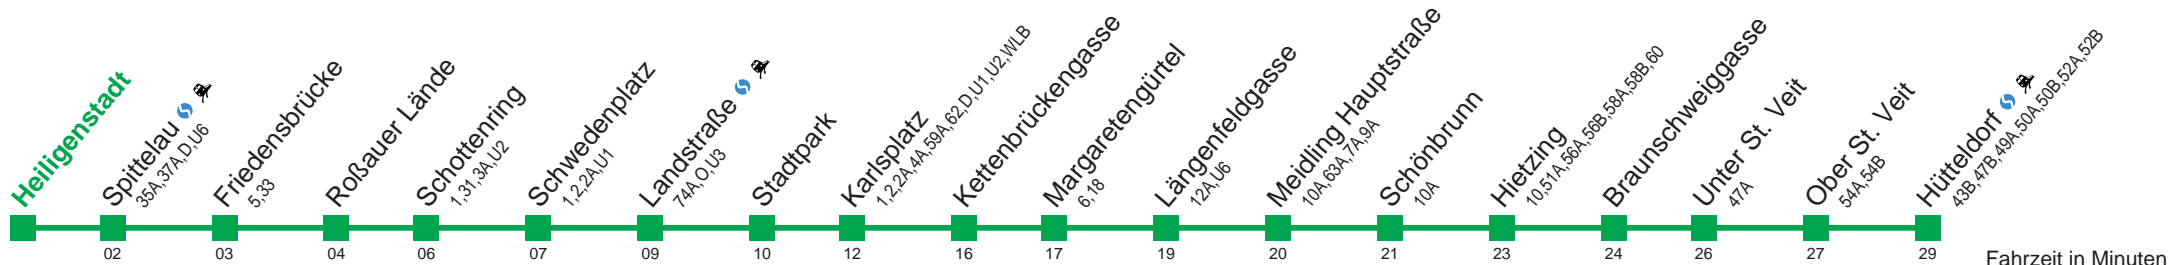

U4 Hütteldorf

Montag bis Donnerstag

0	
1	
2	
3	
4	45 52 58
5	03 - - Intervall 4' - 6' - - -
6	- - - - -
7	- - - - -
8	- - - - -
9	- - - - -
10	- - - - -
11	- - - - -
12	- - - - -
13	- - - - -
14	- - - - -
15	- - - - -
16	- - - - -
17	- - - - -
18	- - - - -
19	- - - - -
20	- - - 12 20 28 35 43 50 58
21	05 13 20 28 35 43 50 58
22	05 13 20 28 35 43 50 58
23	05 13 20 28 35 43 50 58
0	05 15

Freitag

0	
1	
2	
3	
4	45 52 58
5	03 - - Intervall 4' - 6' - - -
6	- - - - -
7	- - - - -
8	- - - - -
9	- - - - -
10	- - - - -
11	- - - - -
12	- - - - -
13	- - - - -
14	- - - - -
15	- - - - -
16	- - - - -
17	- - - - -
18	- - - - -
19	- - - - -
20	- - - 12 20 28 35 43 50 58
21	05 13 20 28 35 43 50 58
22	05 13 20 28 35 43 50 58
23	05 13 20 28 35 43 50 58
0	05 15

Samstag

0	27 42 57
1	12 27 42 57
2	12 27 42 57
3	12 27 42 57
4	12 27 45 54
5	03 12 20 28 35 43 50 58
6	05 13 20 28 35 43 50 55
7	00 - - Intervall 5' - - -
8	- - - - -
9	- - - - -
10	- - - - -
11	- - - - -
12	- - - - -
13	- - - - -
14	- - - - -
15	- - - - -
16	- - - - -
17	- - - - -
18	- - - - -
19	- - - - -
20	- - - 15 21 28 35 43 50 58
21	05 13 20 28 35 43 50 58
22	05 13 20 28 35 43 50 58
23	05 13 20 28 35 43 50 58
0	05 15

Sonn- und Feiertags

0	27 42 57
1	12 27 42 57
2	12 27 42 57
3	12 27 42 57
4	12 27 45 54
5	03 12 20 28 35 43 50 58
6	05 13 20 28 35 43 50 58
7	05 13 20 28 35 43 50 58
8	05 13 20 28 35 44 50 55
9	00 - - Intervall 5' - - -
10	- - - - -
11	- - - - -
12	- - - - -
13	- - - - -
14	- - - - -
15	- - - - -
16	- - - - -
17	- - - - -
18	- - - - -
19	- - - - -
20	- - - 15 21 28 35 43 50 58
21	05 13 20 28 35 43 50 58
22	05 13 20 28 35 43 50 58
23	05 13 20 28 35 43 50 58
0	05 15

Am 24.12 ab ca. 18.00 Uhr Intervall alle 15 Minuten

Kaufen Sie Ihre Tickets bequem mit der WienMobil-App.
Buy your tickets easily via our WienMobil app.

Auskunft Servicetelefon 01/7909 100
Änderungen vorbehalten