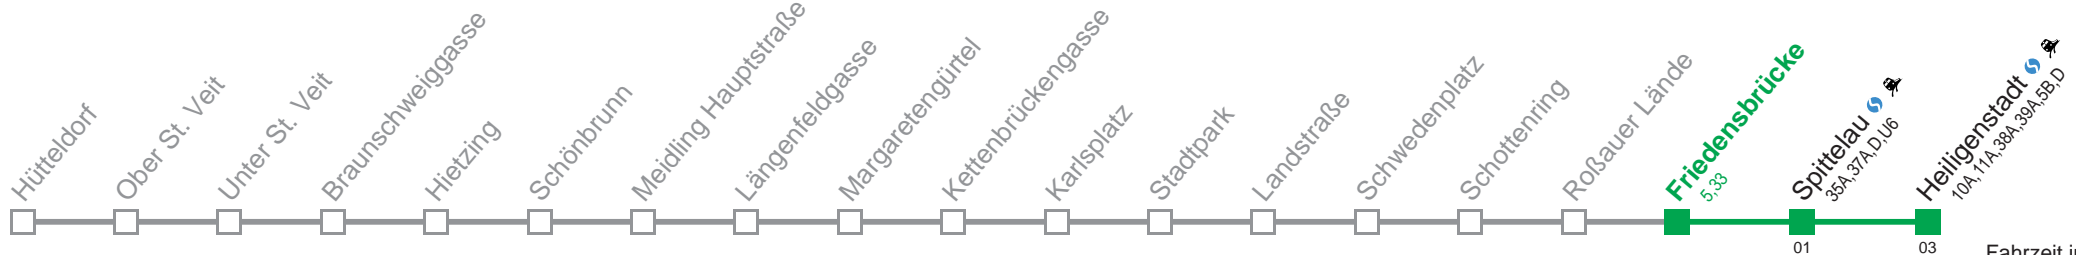

U4 Heiligenstadt

Fahrzeit in Minuten zur Hauptverkehrszeit

Montag bis Donnerstag

Freitag

Samstag

Sonn- und Feiertags

0		0	44	0	44
1		1	00 15 30 45 58	1	00 15 30 45 58
2		2	13 28 43 58	2	13 28 43 58
3		3	13 28 43 58	3	13 28 43 58
4		4	13 28 43 58	4	13 28 43 58
5	16 26 33 - - - - -	5	16 26 33 - - - - -	5	16 26 34 43 51 58
6	- - - Intervall 4' - 6' - - -	6	- - - Intervall 4' - 5' - - -	6	06 13 21 28 36 43 51 58
7	- - - - -	7	- - - - -	7	06 13 - - - - -
8	- - - - -	8	- - - - -	8	- - - Intervall 5' - - -
9	- - - - -	9	- - - - -	9	- - - - -
10	- - - - -	10	- - - - -	10	03 - - - Intervall 5' - - -
11	- - - - -	11	- - - - -	11	- - - - -
12	- - - - -	12	- - - - -	12	- - - - -
13	- - - - -	13	- - - - -	13	- - - - -
14	- - - - -	14	- - - - -	14	- - - - -
15	- - - - -	15	- - - - -	15	- - - - -
16	- - - - -	16	- - - - -	16	- - - - -
17	- - - - -	17	- - - - -	17	- - - - -
18	- - - - -	18	- - - - -	18	- - - - -
19	- - - - -	19	- - - - -	19	- - - - -
20	- - - - - 58	20	- - - - - 44 51 58	20	- - - - - 43 51 58
21	06 13 21 28 36 43 51 58	21	06 13 21 28 36 43 51 58	21	06 13 21 28 36 43 51 58
22	06 13 21 28 36 43 51 58	22	06 13 21 28 36 43 51 58	22	06 13 21 28 36 43 51 58
23	06 13 21 28 36 43 51 58	23	06 13 21 28 36 43 51 58	23	06 13 21 28 36 43 51 58
0	06 13 21 28 34	0	06 13 21 28 34	0	06 13 21 28 34

Am 24.12 ab ca. 18.00 Uhr Intervall alle 15 Minuten

Kaufen Sie Ihre Tickets bequem mit der WienMobil-App.
Buy your tickets easily via our WienMobil app.

Auskunft Servicetelefon 01/7909 100
Änderungen vorbehalten