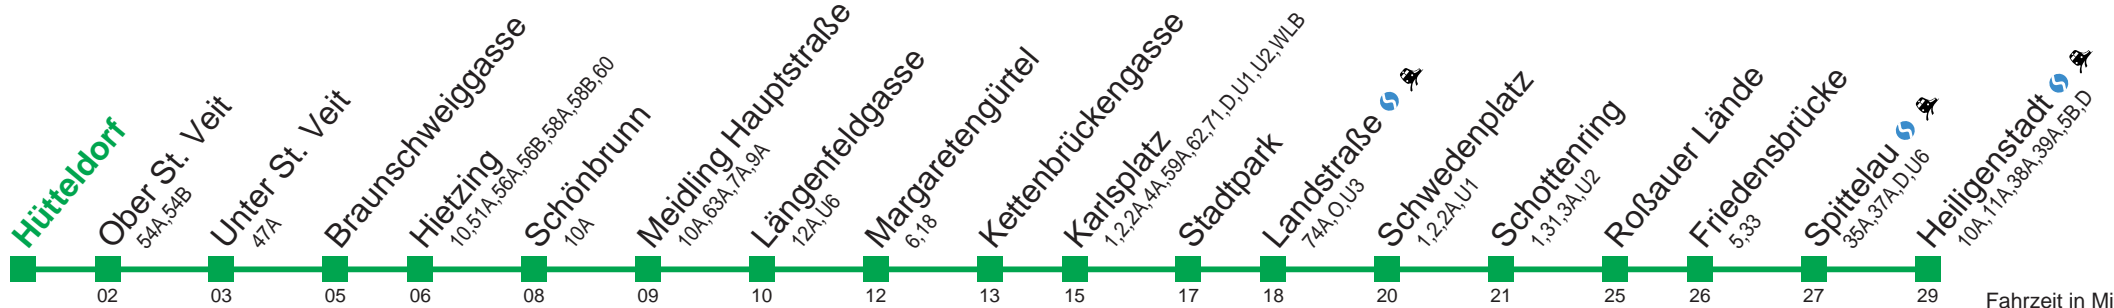

U4 Heiligenstadt

Fahrzeit in Minuten zur Hauptverkehrszeit

Montag bis Donnerstag

0	
1	
2	
3	
4	52
5	02 09 14 19 24 29 34 39 44 - - -
6	- - - - Intervall 4' - 5' - - -
7	- - - - - - - - - - - - -
8	- - - - - - - - - - - - -
9	- - - - - - - - - - - - -
10	- - - - - - - - - - - - -
11	- - - - - - - - - - - - -
12	- - - - - - - - - - - - -
13	- - - - - - - - - - - - -
14	- - - - - - - - - - - - -
15	- - - - - - - - - - - - -
16	- - - - - - - - - - - - -
17	- - - - - - - - - - - - -
18	- - - - - - - - - - - - -
19	- - - - - - - - - - - - -
20	- - - - - - - - 28 34 42 49 57
21	04 12 19 27 34 42 49 57
22	04 12 19 27 34 42 49 57
23	04 12 19 27 34 42 49 57
0	04 10