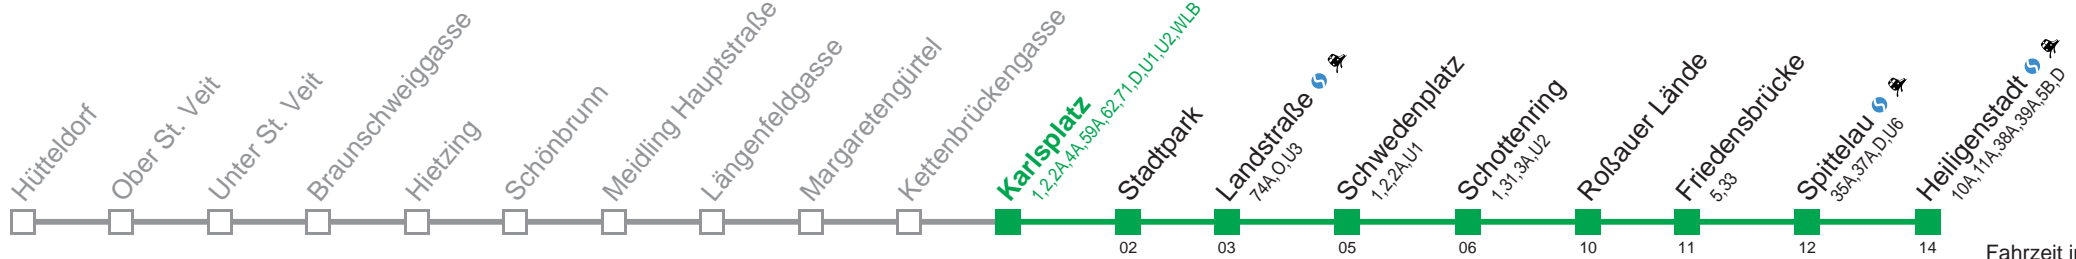

U4 Heiligenstadt

Fahrzeit in Minuten zur Hauptverkehrszeit

Montag bis Donnerstag

Freitag

Samstag

Sonn- und Feiertags

0		0		0	34 49	0	34 49
1		1		1	04 19 34 49	1	04 19 34 49
2		2		2	04 19 34 49	2	04 19 34 49
3		3		3	04 19 34 49	3	04 19 34 49
4		4		4	04 19 34 49	4	04 19 34 49
5	07 17 24 29 34 39 44 49 54 59	5	07 17 24 29 34 39 44 49 54 59	5	07 17 25 34 42 49 57	5	07 17 25 34 42 49 57
6	03 - - Intervall 4' - 5' - - -	6	03 - - Intervall 4' - 5' - - -	6	04 12 19 27 34 42 49 57	6	04 12 19 27 34 42 49 57
7	- - - - - - - - - - -	7	- - - - - - - - - - -	7	04 - - Intervall 5' - - -	7	04 12 19 27 34 42 49 57
8	- - - - - - - - - - -	8	- - - - - - - - - - -	8	- - - - - - - - - - -	8	04 12 19 27 34 42 49 - - -
9	- - - - - - - - - - -	9	- - - - - - - - - - -	9	- - - - - - - - - - -	9	- - - Intervall 5' - - -
10	- - - - - - - - - - -	10	- - - - - - - - - - -	10	- - - - - - - - - - -	10	- - - - - - - - - - -
11	- - - - - - - - - - -	11	- - - - - - - - - - -	11	- - - - - - - - - - -	11	- - - - - - - - - - -
12	- - - - - - - - - - -	12	- - - - - - - - - - -	12	- - - - - - - - - - -	12	- - - - - - - - - - -
13	- - - - - - - - - - -	13	- - - - - - - - - - -	13	- - - - - - - - - - -	13	- - - - - - - - - - -
14	- - - - - - - - - - -	14	- - - - - - - - - - -	14	- - - - - - - - - - -	14	- - - - - - - - - - -
15	- - - - - - - - - - -	15	- - - - - - - - - - -	15	- - - - - - - - - - -	15	- - - - - - - - - - -
16	- - - - - - - - - - -	16	- - - - - - - - - - -	16	- - - - - - - - - - -	16	- - - - - - - - - - -
17	- - - - - - - - - - -	17	- - - - - - - - - - -	17	- - - - - - - - - - -	17	- - - - - - - - - - -
18	- - - - - - - - - - -	18	- - - - - - - - - - -	18	- - - - - - - - - - -	18	- - - - - - - - - - -
19	- - - - - - - - - - -	19	- - - - - - - - - - -	19	- - - - - - - - - - -	19	- - - - - - - - - - -
20	- - - - - - - - 43 49 57	20	- - - - - - - 35 42 49 57	20	- - - - - - - 34 42 49 57	20	- - - - - - - 34 42 49 57
21	04 12 19 27 34 42 49 57	21	04 12 19 27 34 42 49 57	21	04 12 19 27 34 42 49 57	21	04 12 19 27 34 42 49 57
22	04 12 19 27 34 42 49 57	22	04 12 19 27 34 42 49 57	22	04 12 19 27 34 42 49 57	22	04 12 19 27 34 42 49 57
23	04 12 19 27 34 42 49 57	23	04 12 19 27 34 42 49 57	23	04 12 19 27 34 42 49 57	23	04 12 19 27 34 42 49 57
0	04 12 19 25	0	04 12 19 25	0	04 12 19 25	0	04 12 19 25

Am 24.12 ab ca. 18.00 Uhr Intervall alle 15 Minuten

Kaufen Sie Ihre Tickets bequem mit der WienMobil-App.
Buy your tickets easily via our WienMobil app.

Auskunft Servicetelefon 01/7909 100
Änderungen vorbehalten