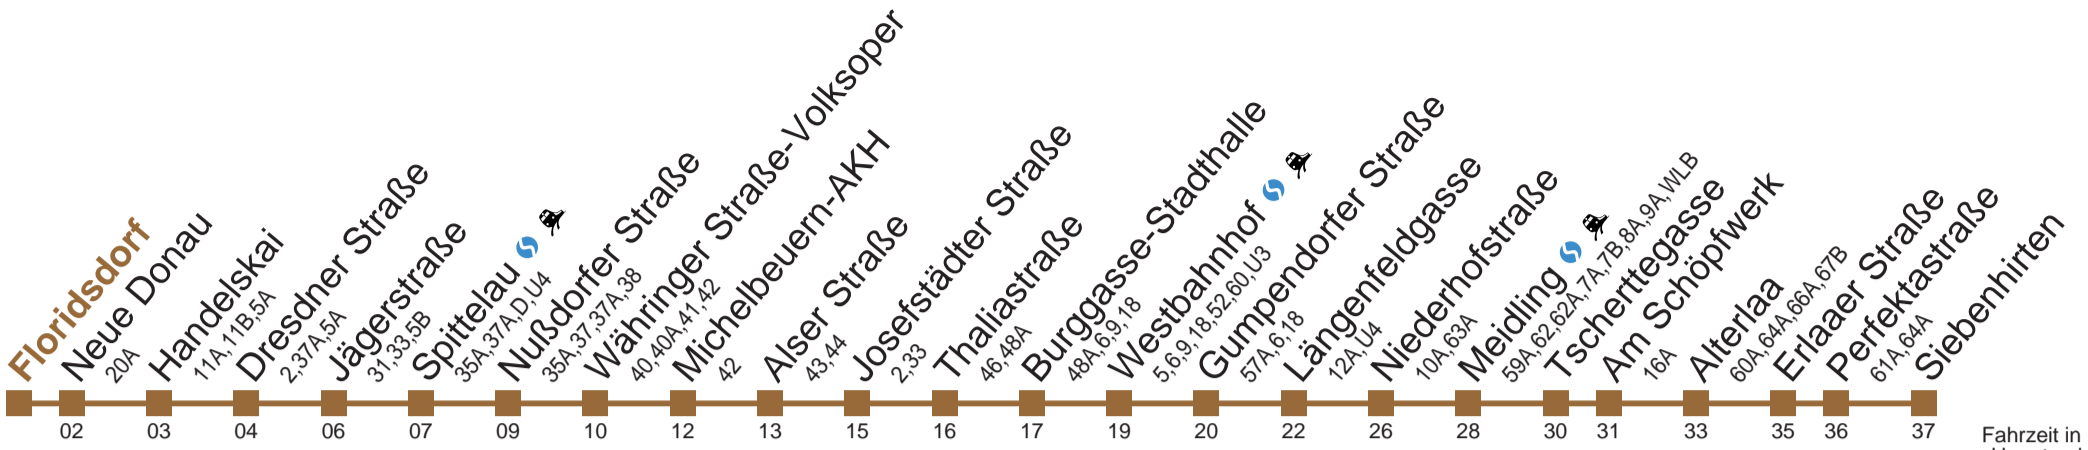

# U6 Siebenhirten

Fahrzeit in Minuten zur Hauptverkehrszeit