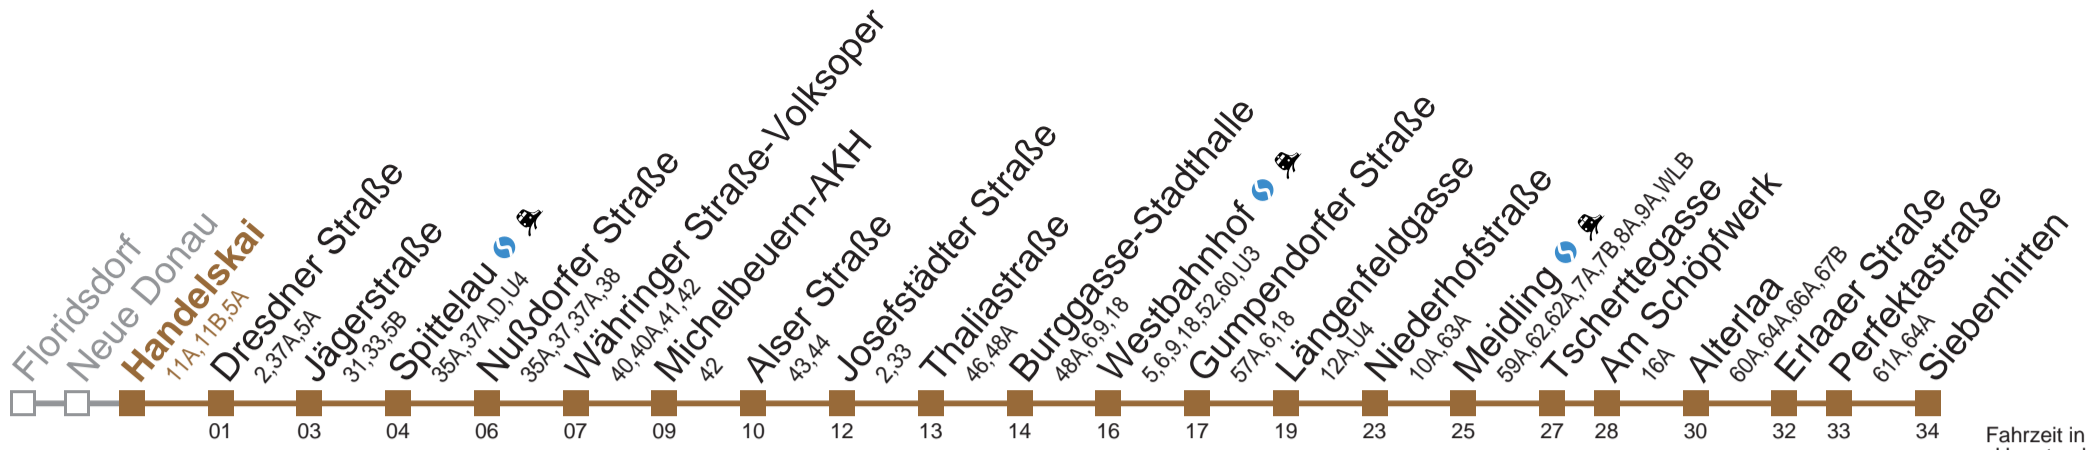

U6 Siebenhirten

Fahrzeit in Minuten zur Hauptverkehrszeit

Montag-Freitag (Schule)

4	45 53
5	00 08 15 23 29 35 41 44 47 50 53 56 59
6	02 05 08 11 14 17 20 23 26 29 32 35 38 41 44 47 50 53 55 58
7	00 03 05 08 10 13 15 18 20 23 25 28 30 33 35 38 40 43 45 48 50 53 55 58
8	00 03 05 08 10 13 15 18 20 23 25 28 30 33 35 38 40 43 45 48 50 53 55 58
9	01 - - - - - - - - - - Intervall 3' - 4' - - - - - - - - - -
10	- -
11	- -
12	- -
13	01 04 07 10 13 16 19 22 25 28 31 34 37 40 43 46 49 52 55 58
14	01 04 07 10 13 16 19 22 25 28 31 34 37 40 43 46 49 52 55 58
15	01 04 07 10 13 16 19 22 25 28 31 34 37 40 43 46 49 52 55 58
16	01 04 07 10 13 16 19 22 25 28 31 34 37 40 43 46 49 52 55 58
17	01 04 07 10 13 16 19 22 25 28 31 34 37 40 43 46 49 52 55 58
18	01 04 07 10 13 16 19 22 25 28 31 34 37 40 43 46 49 52 55 58
19	01 04 07 10 13 16 19 22 25 28 31 34 38 42 46 50 55
20	00 05 10 15 20 25 30 35 40 45 50 55
21	00 04 08 15 19 23 30 38 45 53
22	00 08 15 23 30 38 45 53
23	00 08 15 23 30 38 45 53
0	00 08 15 23 30 38

Montag-Freitag (Ferien)

4	45 53
5	00 08 15 23 30 38 41 45 49 53 56
6	00 04 08 11 15 19 23 26 29 33 36 39 43 46 49 53 56 59
7	03 06 09 13 16 19 23 26 29 33 36 39 43 46 49 53 56 59
8	03 06 09 13 16 19 23 26 29 33 36 39 43 46 49 53 56 59
9	03 06 09 13 16 19 -
10	- -
11	- -
12	- -
13	- -
14	03 06 09 13 16 19 23 26 29 33 36 39 43 46 49 53 56 59
15	03 06 09 13 16 19 23 26 29 33 36 39 43 46 49 53 56 59
16	03 06 09 13 16 19 23 26 29 33 36 39 43 46 49 53 56 59
17	03 06 09 13 16 19 23 26 29 33 36 39 43 46 49 53 56 59
18	03 06 09 13 16 19 23 26 30 34 38 41 45 49 53 56
19	00 04 08 11 15 19 23 26 30 35 39 43 46 50 55
20	00 05 10 15 20 25 30 35 40 45 50 55
21	00 08 15 23 30 38 45 53
22	00 08 15 23 30 38 45 53
23	00 08 15 23 30 38 45 53
0	00 08 15 23 30 38 53

Samstag

0	53
1	08 23 38 53
2	08 23 38 53
3	08 23 38 53
4	08 23 38 45 53
5	00 08 15 23 30 38 45 53
6	00 08 15 23 30 38 45 53
7	00 - - Intervall 4' - 5' - - - - -
8	- -
9	- -
10	- -
11	- -
12	- -
13	- -
14	- -
15	- -
16	- -
17	- -
18	- -
19	- -
20	- 55
21	00 08 15 23 30 38 45 53
22	00 08 15 23 30 38 45 53
23	00 08 15 23 30 38 45 53
0	00 08 15 23 30 38

Sonn- und Feiertags