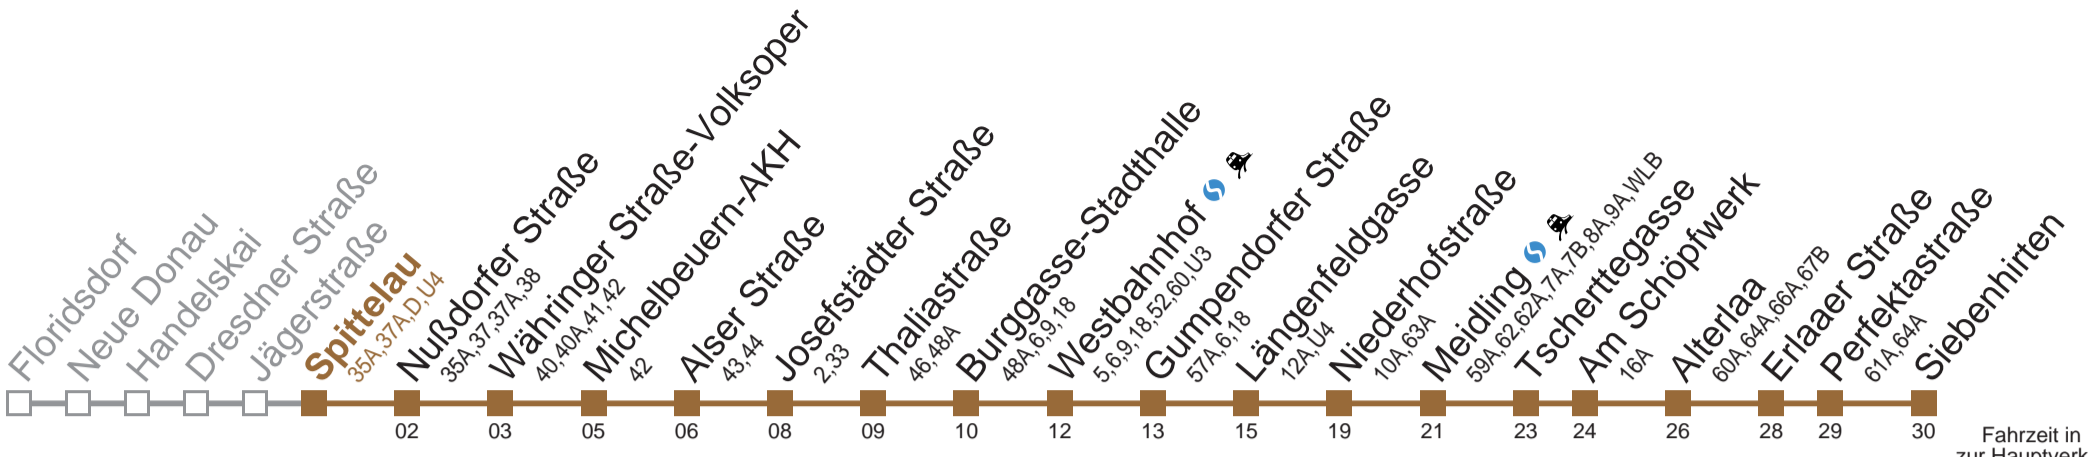

U6 Siebenhirten

Fahrzeit in Minuten zur Hauptverkehrszeit

Montag-Freitag (Schule)

4	49 57
5	04 12 19 27 33 39 45 48 51 54 57
6	00 03 06 09 12 15 18 21 24 27 30 33 36 39 42 45 48 51 54 57 59
7	02 04 07 09 12 14 17 19 22 24 27 29 32 34 37 39 42 44 47 49 52 54 57 59
8	02 04 07 09 12 14 17 19 22 24 27 29 32 34 37 39 42 44 47 49 52 54 57 59
9	02 05 08 11 - - - - -
10	- - - - - Intervall 4' - - - - -
11	- - - - - - - - - - -
12	- - - - - - - - - - 43 47 50 53 56 59
13	02 05 08 11 14 17 20 23 26 29 32 35 38 41 44 47 50 53 56 59
14	02 05 08 11 14 17 20 23 26 29 32 35 38 41 44 47 50 53 56 59
15	02 05 08 11 14 17 20 23 26 29 32 35 38 41 44 47 50 53 56 59
16	02 05 08 11 14 17 20 23 26 29 32 35 38 41 44 47 50 53 56 59
17	02 05 08 11 14 17 20 23 26 29 32 35 38 41 44 47 50 53 56 59
18	02 05 08 11 14 17 20 23 26 29 32 35 38 41 44 47 50 53 56 59
19	02 05 08 11 14 17 20 23 26 29 32 35 38 42 46 50 54 59
20	04 09 14 19 24 29 34 39 44 49 54 59
21	04 08 12 19 23 27 34 42 49 57
22	04 12 19 27 34 42 49 57
23	04 12 19 27 34 42 49 57
0	04 12 19 27 34 42

Montag-Freitag (Ferien)

4	49 57
5	04 12 19 27 34 42 45 49 53 57
6	00 04 08 12 15 19 23 27 30 33 37 40 43 47 50 53 57
7	00 03 07 10 13 17 20 23 27 30 33 37 40 43 47 50 53 57
8	00 03 07 10 13 17 20 23 27 30 33 37 40 43 47 50 53 57
9	00 03 07 10 13 17 20 23 - - - - -
10	- - - - - Intervall 4' - - - - -
11	- - - - - - - - - - -
12	- - - - - - - - - - -
13	- - - - - - - - 27 30 33 37 40 43 47 50 53 57
14	00 03 07 10 13 17 20 23 27 30 33 37 40 43 47 50 53 57
15	00 03 07 10 13 17 20 23 27 30 33 37 40 43 47 50 53 57
16	00 03 07 10 13 17 20 23 27 30 33 37 40 43 47 50 53 57
17	00 03 07 10 13 17 20 23 27 30 33 37 40 43 47 50 53 57
18	00 03 07 10 13 17 20 23 27 30 34 38 42 45 49 53 57
19	00 04 08 12 15 19 23 27 30 34 39 43 47 50 54 59
20	04 09 14 19 24 29 34 39 44 49 54 59
21	04 12 19 27 34 42 49 57
22	04 12 19 27 34 42 49 57
23	04 12 19 27 34 42 49 57
0	04 12 19 27 34 42 57

Samstag

0	57
1	12 27 42 57
2	12 27 42 57
3	12 27 42 57
4	12 27 42 49 57
5	04 12 19 27 34 42 49 57
6	04 12 19 27 34 42 49 57
7	04 - - Intervall 4' - 5' - - -
8	- - - - - - - - -
9	- - - - - - - - -
10	- - - - - - - - -
11	- - - - - - - - -
12	- - - - - - - - -
13	- - - - - - - - -
14	- - - - - - - - -
15	- - - - - - - - -
16	- - - - - - - - -
17	- - - - - - - - -
18	- - - - - - - - -
19	- - - - - - - - -
20	- - - - - - - - 59
21	04 12 19 27 34 42 49 57
22	04 12 19 27 34 42 49 57
23	04 12 19 27 34 42 49 57
0	04 12 19 27 34 42

Sonn- und Feiertags

0	57
1	12 27 42 57
2	12 27 42 57
3	12 27 42 57
4	12 27 42 49 57
5	04 12 19 27 34 42 49 57
6	04 12 19 27 34 42 49 57
7	04 12 19 27 34 42 49 57
8	04 12 19 27 34 42 49 57
9	04 - - Intervall 4' - 5' - - -
10	- - - - - - - - -
11	- - - - - - - - -
12	- - - - - - - - -
13	- - - - - - - - -
14	- - - - - - - - -
15	- - - - - - - - -
16	- - - - - - - - -
17	- - - - - - - - -
18	- - - - - - - - -
19	- - - - - - - - -
20	- - - - - - - - 59
21	04 12 19 27 34 42 49 57
22	04 12 19 27 34 42 49 57
23	04 12 19 27 34 42 49 57
0	04 12 19 27 34 42

Am 24.12. ab ca. 19:00 Uhr Intervall alle 15 Minuten
□ bis Michelbeuern-AKH   ■ bis Alterlaa

Kaufen Sie Ihre Tickets bequem mit der WienMobil-App.
Buy your tickets easily via our WienMobil app.