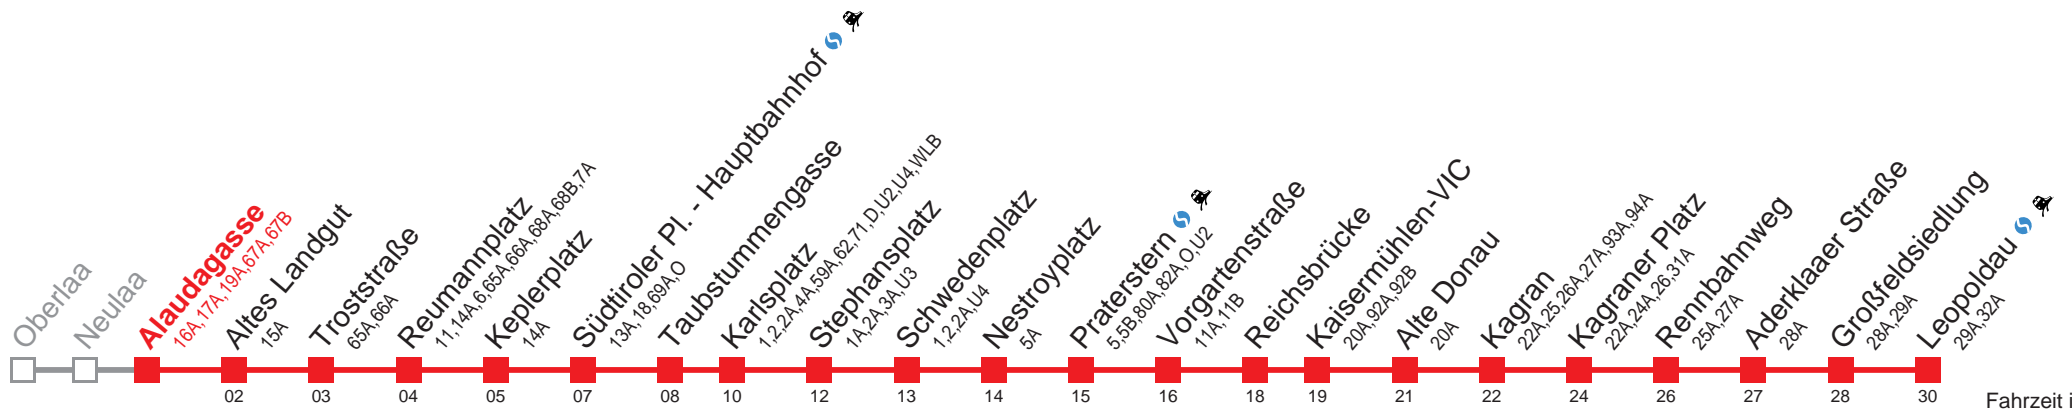

# U1 Leopoldau

Fahrzeit in Minuten zur Hauptverkehrszeit