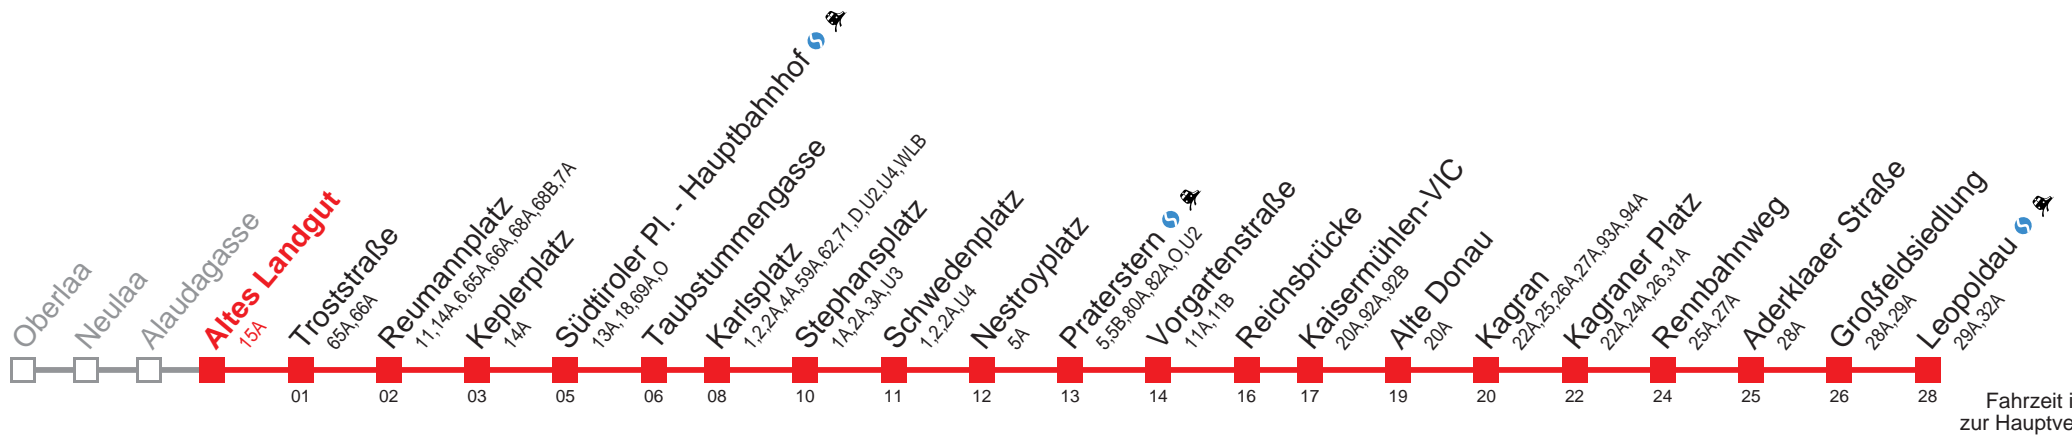

# U1 Leopoldau

Fahrzeit in Minuten zur Hauptverkehrszeit