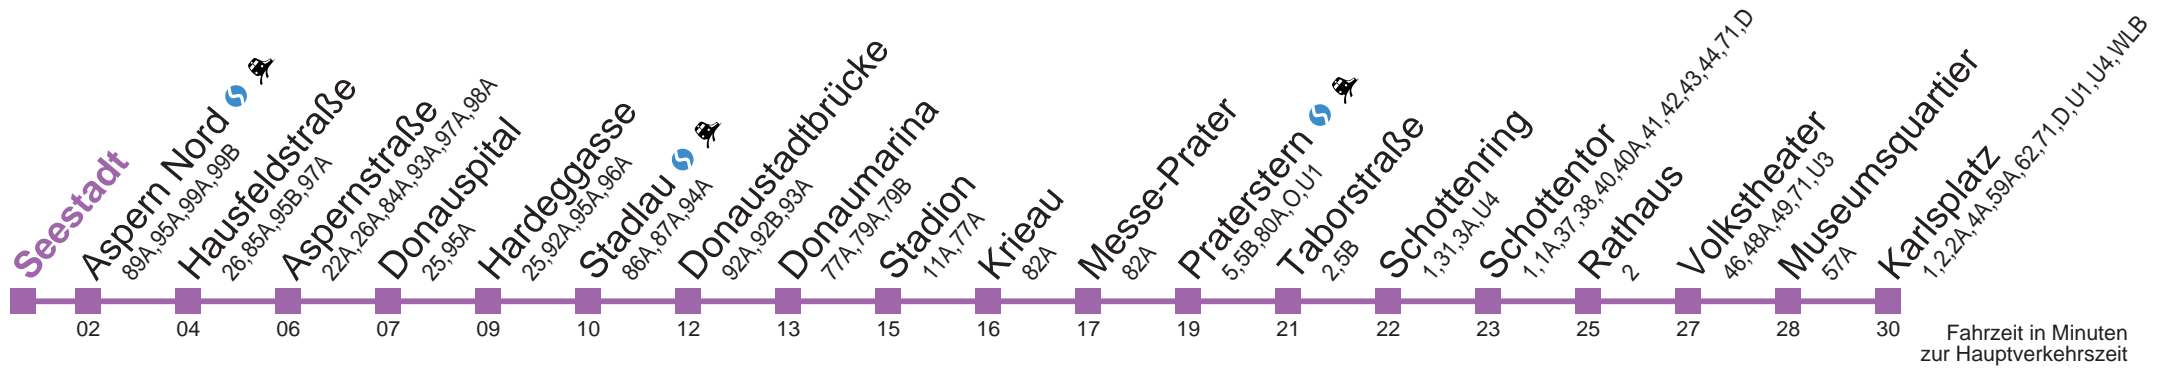

U2 Karlsplatz

Montag-Freitag (Schule)

5	01	-	-	Intervall 3' - 5'	-	-	-	-	-
6	-	-	-	-	-	-	-	-	-
7	-	-	-	-	-	-	-	-	-
8	-	-	-	-	-	-	36	41	51
9	01	11	21	31	41	51	-	-	-
10	01	11	21	31	41	51	-	-	-
11	01	11	21	31	41	51	-	-	-
12	01	11	21	31	40	48	55	-	-
13	03	10	18	21	25	33	40	48	55
14	03	10	18	25	33	40	48	55	-
15	03	10	18	25	33	40	48	55	-
16	03	10	18	25	33	40	48	55	-
17	03	10	18	25	33	40	48	55	-
18	03	10	18	25	33	41	51	-	-
19	01	11	21	31	41	51	-	-	-
20	01	11	25	40	55	-	-	-	-
21	10	25	40	55	-	-	-	-	-
22	10	25	40	55	-	-	-	-	-
23	10	25	40	56	-	-	-	-	-