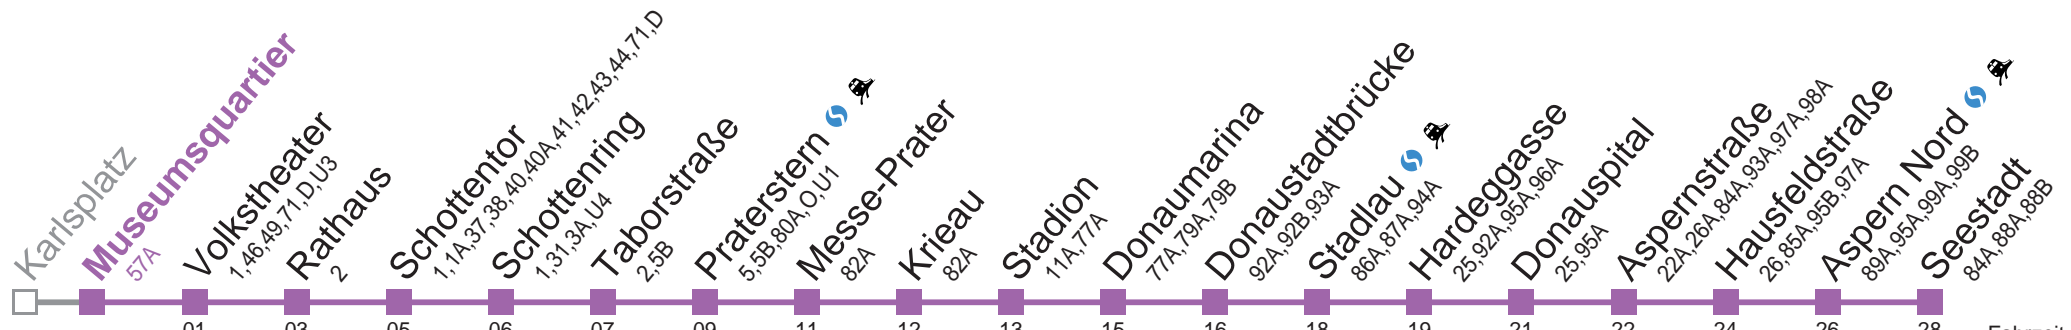

 bis Aspernstraße

Kaufen Sie Ihre Tickets bequem mit der WienMobil-App.
Buy your tickets easily via our WienMobil app.

U2 Seestadt

Fahrtzeit in Minuten zur Hauptverkehrszeit

Montag-Freitag (Schule)

Montag-Freitag (Ferien)