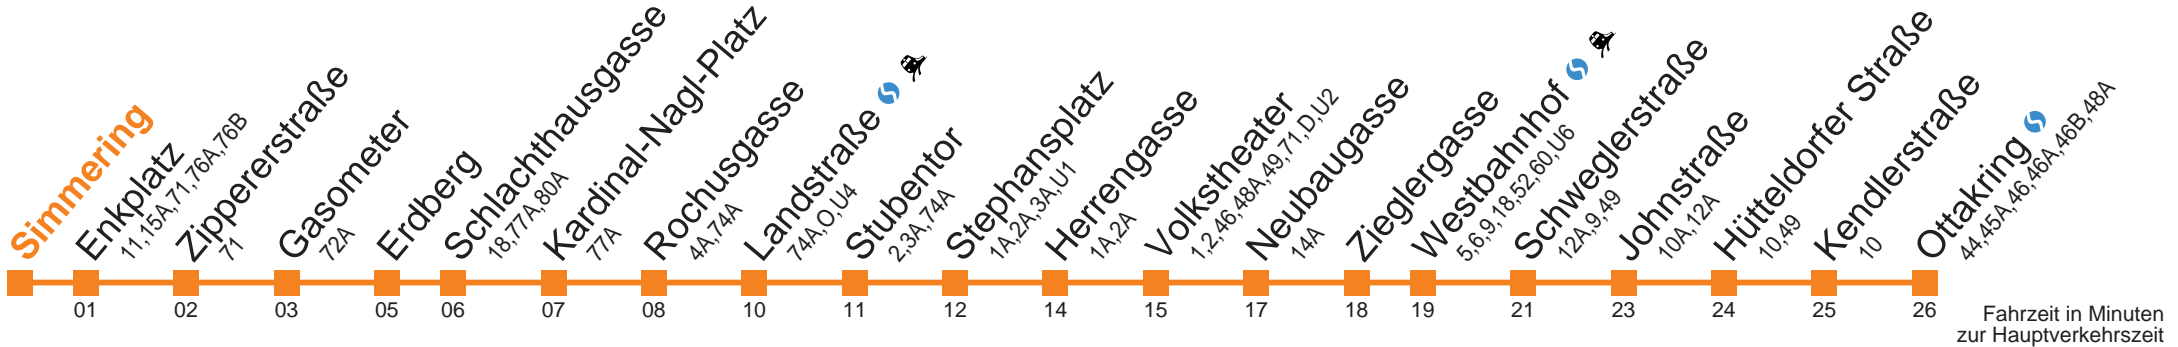

# U3 Ottakring

Fahrzeit in Minuten zur Hauptverkehrszeit