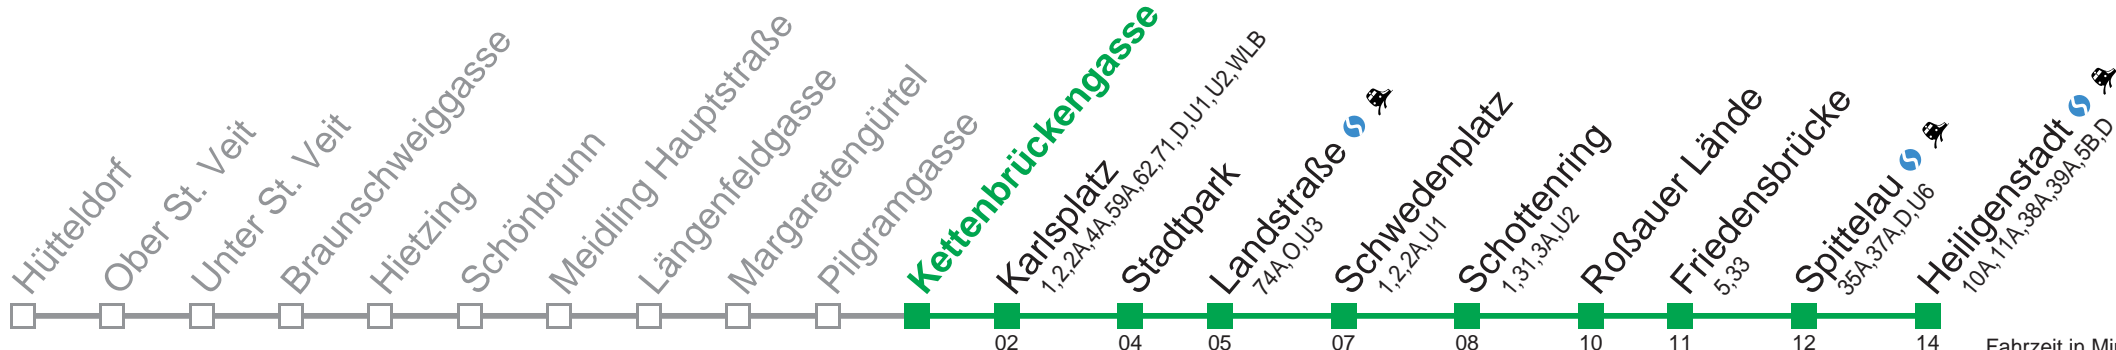

U4 Heiligenstadt

Fahrzeit in Minuten zur Hauptverkehrszeit

Montag-Freitag (Schule)

5	07 17 23 29	- - - - -
6	- - -	Intervall 3' - 5' - - -
7	- - -	- - - - -
8	- - -	- - - - -
9	- - -	- - - - -
10	- - -	- - - - -
11	- - -	- - - - -
12	- - -	- - - - -
13	- - -	- - - - -
14	- - -	- - - - -
15	- - -	- - - - -
16	- - -	- - - - -
17	- - -	- - - - -
18	- - -	- - - - -
19	- - -	- - - - - 59
20	04 09 14 19 24 29 34 42 49 57	
21	04 12 19 27 34 42 49 57	
22	04 12 19 27 34 42 49 57	
23	04 12 19 27 34 42 49 57	
0	04 12 19 25	

Montag-Freitag (Ferien)

5	07 17 23 29	- - - - -
6	- - -	Intervall 4' - 5' - - -
7	- - -	- - - - -
8	- - -	- - - - -
9	- - -	- - - - -
10	- - -	- - - - -
11	- - -	- - - - -
12	- - -	- - - - -
13	- - -	- - - - -
14	- - -	- - - - -
15	- - -	- - - - -
16	- - -	- - - - -
17	- - -	- - - - -
18	- - -	- - - - -
19	- - -	- - - - - 59
20	04 09 14 19 24 29 34 42 49 57	
21	04 12 19 27 34 42 49 57	
22	04 12 19 27 34 42 49 57	
23	04 12 19 27 34 42 49 57	
0	04 12 19 25	

Samstag

5	07 17 25 34 42 49 57	
6	04 12 19 27 34 42 49 57	
7	04 - -	Intervall 5' - - -
8	- - -	- - - - -
9	- - -	- - - - -
10	- - -	- - - - -
11	- - -	- - - - -
12	- - -	- - - - -
13	- - -	- - - - -
14	- - -	- - - - -
15	- - -	- - - - -
16	- - -	- - - - -
17	- - -	- - - - -
18	- - -	- - - - -
19	- - -	- - - - -
20	- - - - -	34 42 49 57
21	04 12 19 27 34 42 49 57	
22	04 12 19 27 34 42 49 57	
23	04 12 19 27 34 42 49 57	
0	04 12 19 25	

Sonn- und Feiertags

5	07 17 25 34 42 49 57	
6	04 12 19 27 34 42 49 57	
7	04 12 19 27 34 42 49 57	
8	04 12 19 27 34 42 49 57	
9	04 - -	Intervall 5' - - -
10	- - -	- - - - -
11	- - -	- - - - -
12	- - -	- - - - -
13	- - -	- - - - -
14	- - -	- - - - -
15	- - -	- - - - -
16	- - -	- - - - -
17	- - -	- - - - -
18	- - -	- - - - -
19	- - -	- - - - -
20	- - - - -	34 42 49 57
21	04 12 19 27 34 42 49 57	
22	04 12 19 27 34 42 49 57	
23	04 12 19 27 34 42 49 57	
0	04 12 19 25	

Kaufen Sie Ihre Tickets bequem mit der WienMobil-App. Buy your tickets easily via our WienMobil app.

Auskunft Servicetelefon 01/7909 100 Änderungen vorbehalten