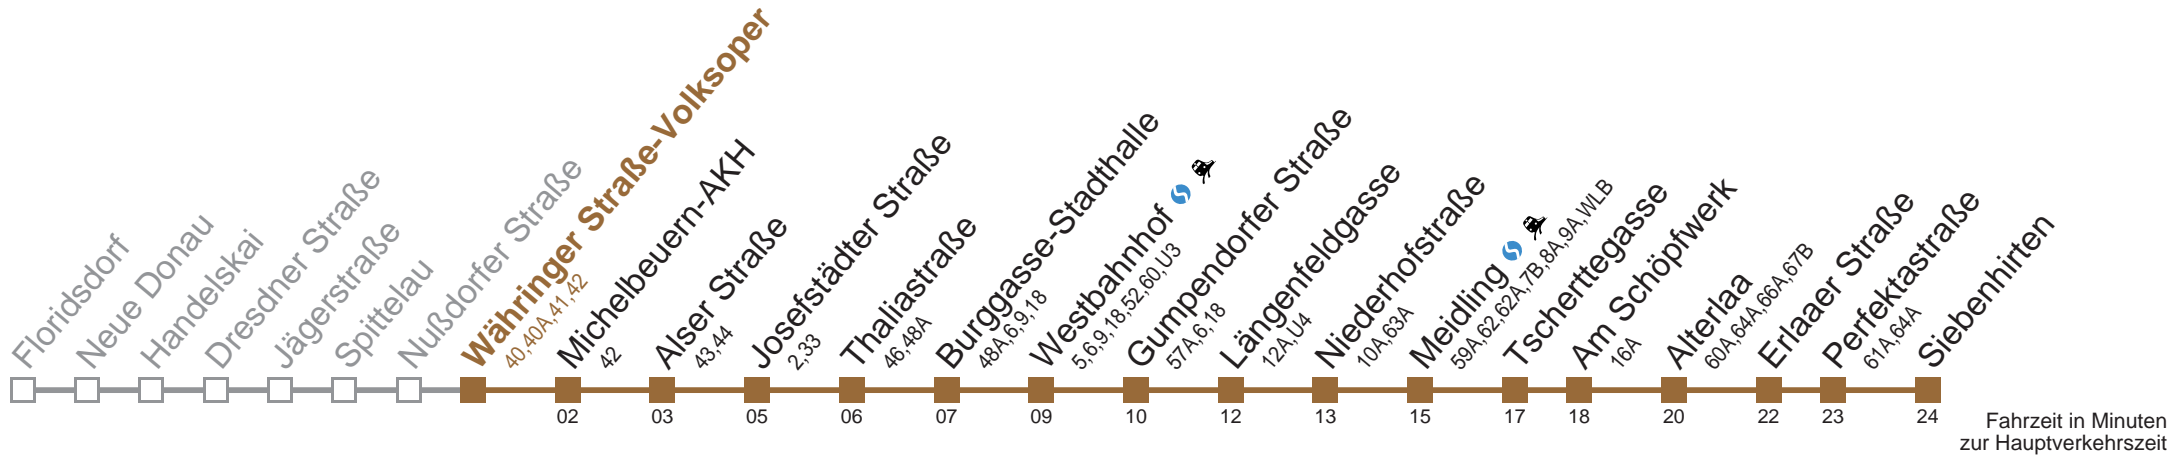

nur montags bis donnerstags bis Michelbeuern-AKH
 nur freitags bis Michelbeuern-AKH
 bis Alterlaa

Kaufen Sie Ihre Tickets bequem mit der WienMobil-App.
Buy your tickets easily via our WienMobil app.

U6 Siebenhirten