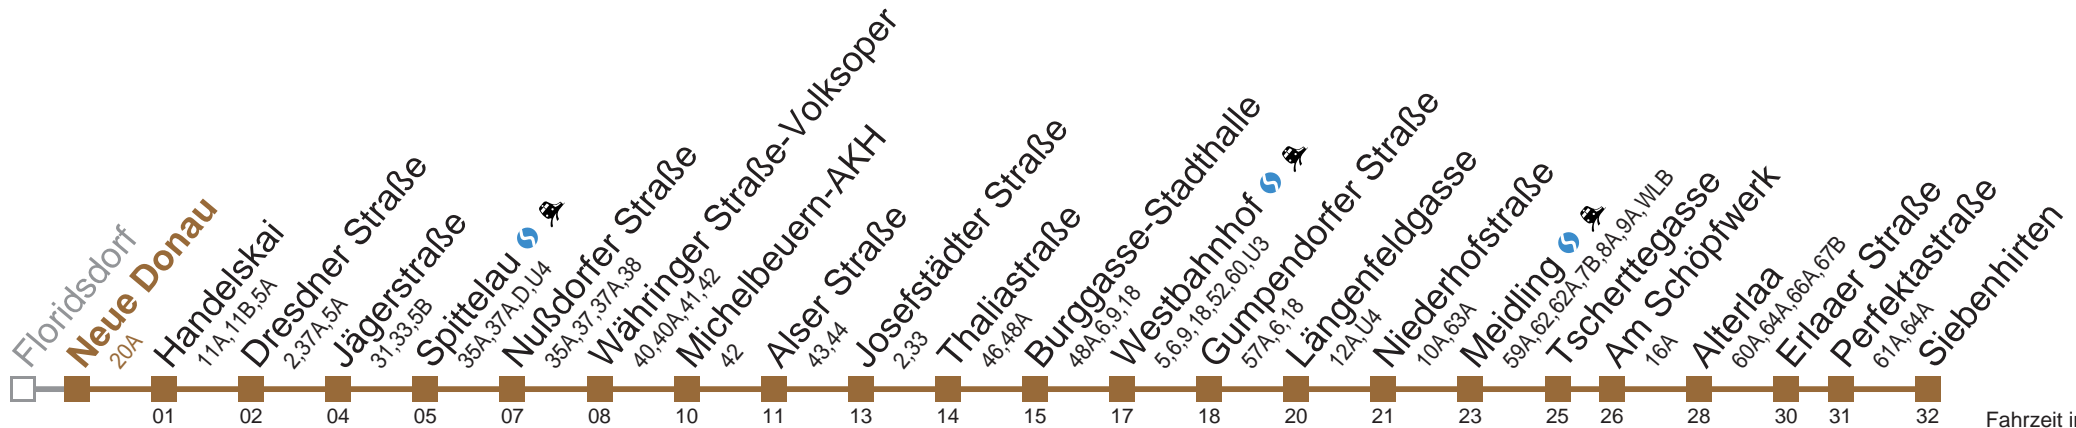

U6 Siebenhirten

Fahrzeit in Minuten zur Hauptverkehrszeit

Montag-Freitag (Schule)

4	44 52 59
5	07 14 22 28 34 40 46 51 56
6	00 - - Intervall 2' - 5' - - -
7	- - - - - - - - - - -
8	- - - - - - - - - - -
9	- - - - - - - - - - -
10	- - - - - - - - - - -
11	- - - - - - - - - - -
12	- - - - - - - - - - -
13	- - - - - - - - - - -
14	- - - - - - - - - - -
15	- - - - - - - - - - -
16	- - - - - - - - - - -
17	- - - - - - - - - - -
18	- - - - - - - - - - -
19	- - - - - - - - - - -
20	- - - - - - - - - 59
21	03 07 14 18 22 29 37 44 52 59
22	07 14 22 29 37 44 52 59
23	07 14 22 29 37 44 52 59
0	07 14 22 29 37

Montag-Freitag (Ferien)

4	44 52 59
5	07 14 22 29 37 40 44 48 52 55 59
6	03 07 10 14 18 22 25 29 33 37 40 44 48 52 55 59
7	03 07 10 14 18 22 25 29 33 37 40 44 48 52 55 59
8	03 07 10 14 18 22 25 29 33 37 40 44 48 52 55 59
9	04 - - - - - Intervall 5' - - - - -
10	- - - - - - - - - - -
11	- - - - - - - - - - -
12	- - - - - - - 29 33 37 40 44 48 52 55 59
13	03 07 10 14 18 22 25 29 33 37 40 44 48 52 55 59
14	03 07 10 14 18 22 25 29 33 37 40 44 48 52 55 59
15	03 07 10 14 18 22 25 29 33 37 40 44 48 52 55 59
16	03 07 10 14 18 22 25 29 33 37 40 44 48 52 55 59
17	03 07 10 14 18 22 25 29 33 37 40 44 48 52 55 59
18	03 07 10 14 18 22 25 29 33 37 40 44 48 52 55 59
19	03 07 10 14 18 22 25 29 34 38 42 45 49 54 59
20	04 09 14 19 24 29 34 39 44 49 54 59
21	07 14 22 29 37 44 52 59
22	07 14 22 29 37 44 52 59
23	07 14 22 29 37 44 52 59
0	07 14 22 29 37

Samstag

4	44 52 59
5	07 14 22 29 37 44 52 59
6	07 14 22 29 37 44 52 59
7	07 14 22 29 37 44 52 59
8	07 14 22 29 37 44 52 59
9	04 - - - - - Intervall 5' - - - - -
10	- - - - - - - - - - -
11	- - - - - - - - - - -
12	- - - - - - - - - - -
13	- - - - - - - - - - -
14	- - - - - - - - - - -
15	- - - - - - - - - - -
16	- - - - - - - - - - -
17	- - - - - - - - - - -
18	- - - - - - - - - - -
19	- - - - - - - - - - -
20	- - - - - - - - - 59
21	07 14 22 29 37 44 52 59
22	07 14 22 29 37 44 52 59
23	07 14 22 29 37 44 52 59
0	07 14 22 29 37

Sonn- und Feiertage

4	44 52 59
5	07 14 22 29 37 44 52 59
6	07 14 22 29 37 44 52 59
7	07 14 22 29 37 44 52 59
8	07 14 22 29 37 44 52 59
9	04 - - - - - Intervall 5' - - - - -
10	- - - - - - - - - - -
11	- - - - - - - - - - -
12	- - - - - - - - - - -
13	- - - - - - - - - - -
14	- - - - - - - - - - -
15	- - - - - - - - - - -
16	- - - - - - - - - - -
17	- - - - - - - - - - -
18	- - - - - - - - - - -
19	- - - - - - - - - - -
20	- - - - - - - - - 59
21	07 14 22 29 37 44 52 59
22	07 14 22 29 37 44 52 59
23	07 14 22 29 37 44 52 59
0	07 14 22 29 37

☐ nur montags bis donnerstags bis Michelbeuern-AKH
☐ nur freitags bis Michelbeuern-AKH
☐ bis Alterlaa

Kaufen Sie Ihre Tickets bequem mit der WienMobil-App. Buy your tickets easily via our WienMobil app.