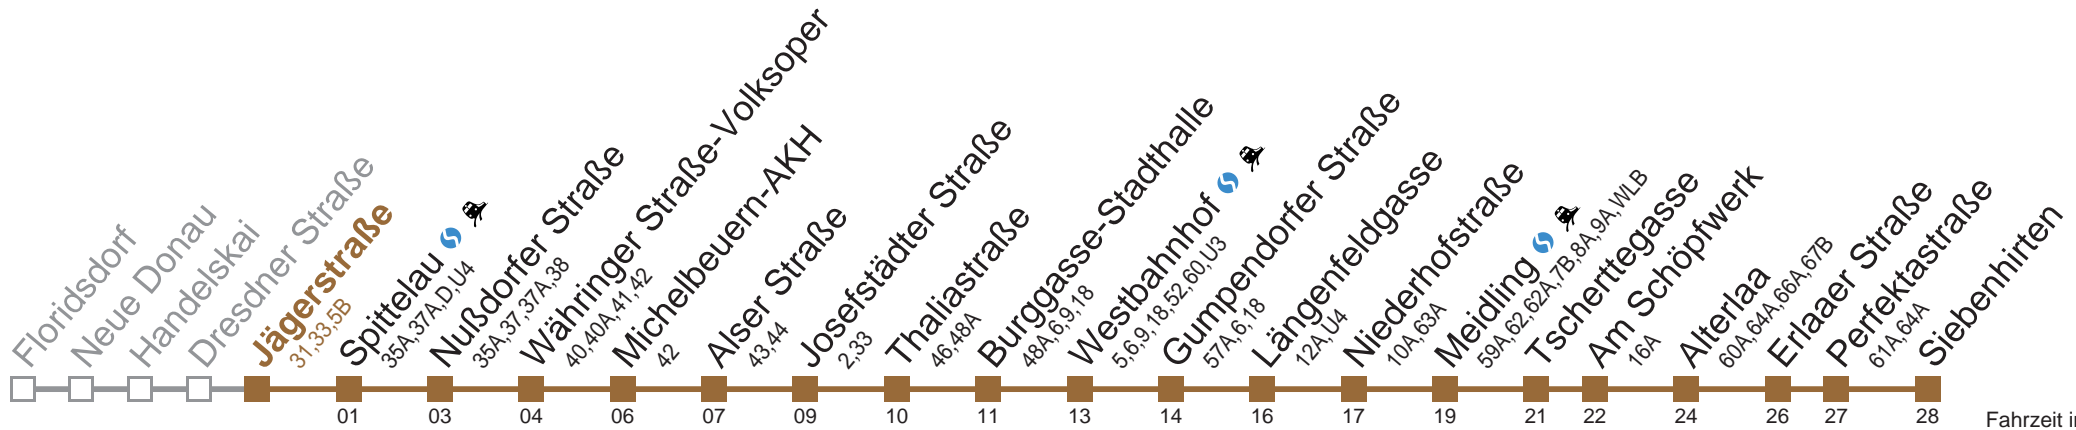

nur montags bis donnerstags bis Michelbeuern-AKH
 nur freitags bis Michelbeuern-AKH
 bis Alterlaa

Kaufen Sie Ihre Tickets bequem mit der WienMobil-App. Buy your tickets easily via our WienMobil app.

U6 Siebenhirten