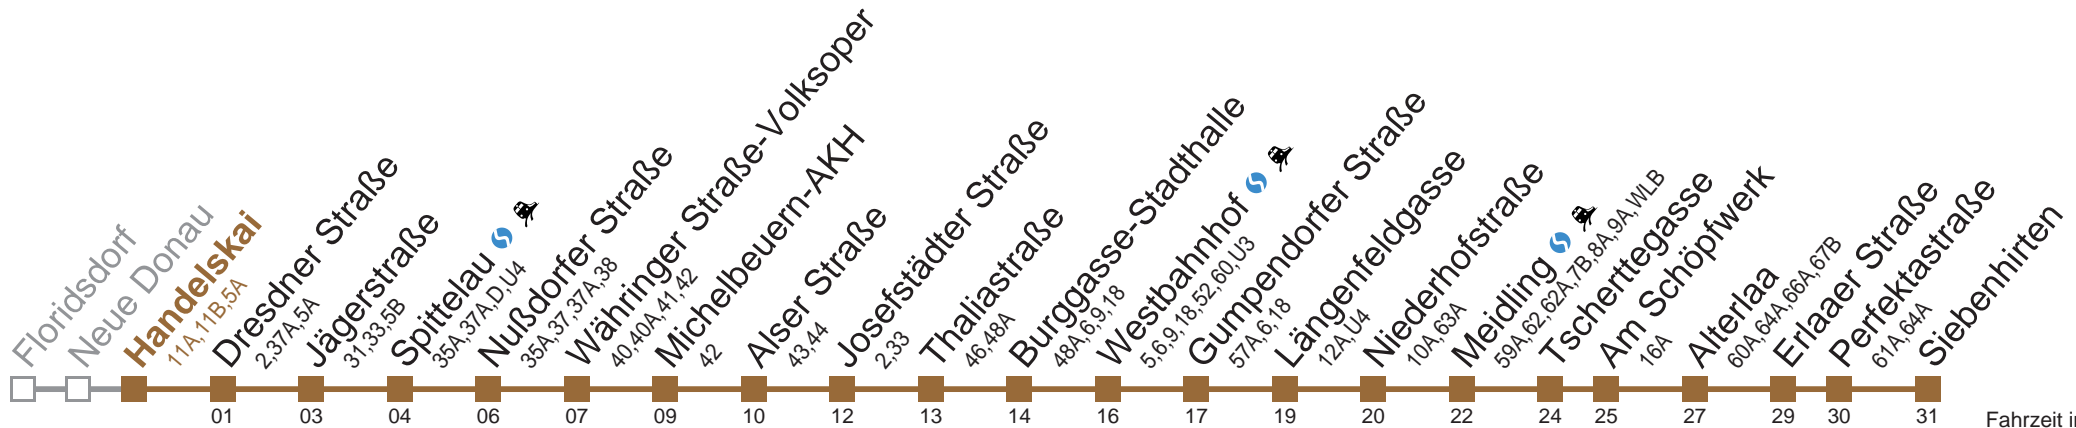

nur montags bis donnerstags bis Michelbeuern-AKH
 nur freitags bis Michelbeuern-AKH
 bis Alterlaa

Kaufen Sie Ihre Tickets bequem mit der WienMobil-App. Buy your tickets easily via our WienMobil app.

U6 Siebenhirten