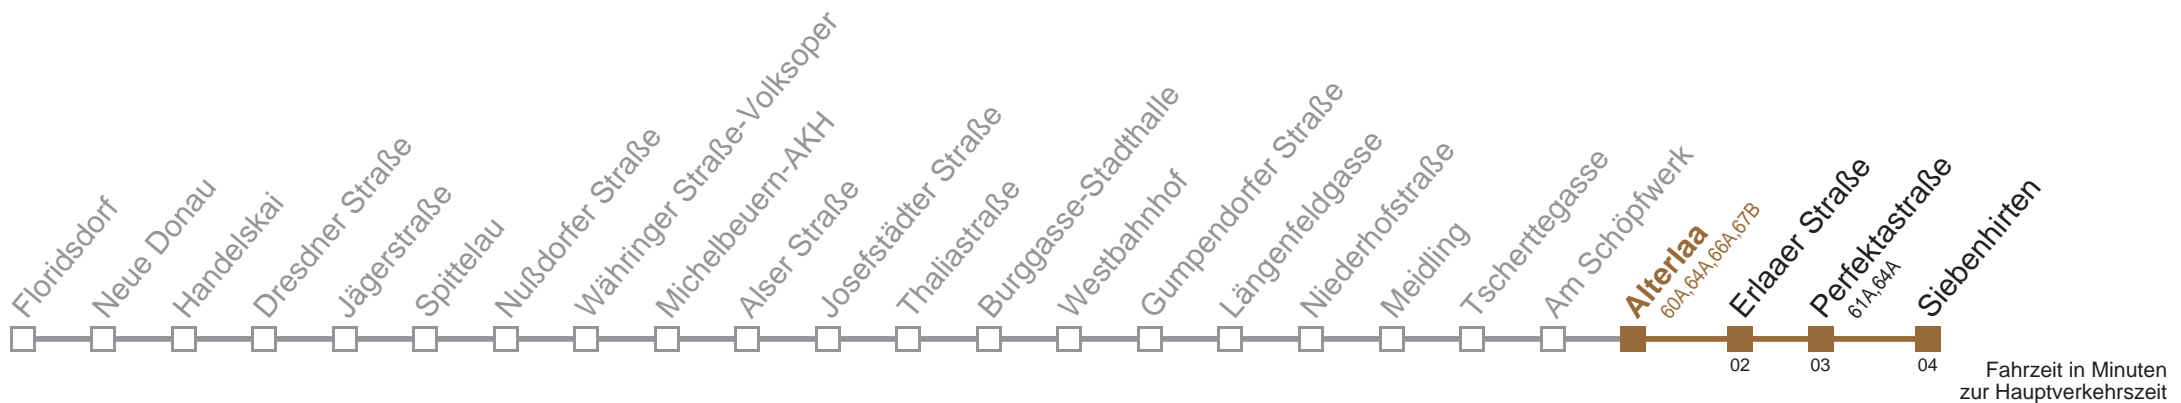

□ nur freitags ■ bis Alterlaa

Kaufen Sie Ihre Tickets bequem mit der WienMobil-App. Buy your tickets easily via our WienMobil app.

U6 Siebenhirten

Montag-Freitag (Schule)

4	57
5	05 12 20 27 35 42 50 56
6	02 - - Intervall 2' - 6' - - -
7	- - - - - - - - - - -
8	- - - - - - - - - - -
9	- - - - - - - - - - -
10	- - - - - - - - - - -
11	- - - - - - - - - - -
12	- - - - - - - - - - -
13	- - - - - - - - - - -
14	- - - - - - - - - - -
15	- - - - - - - - - - -
16	- - - - - - - - - - -
17	- - - - - - - - - - -
18	- - - - - - - - - - -
19	- - - - - - - - - - -
20	- - - - - - - - - - -
21	- - - - - 27 35 42 50 57
22	05 12 20 27 35 42 50 57
23	05 12 20 27 35 42 50 57
0	05 12 20 27 45
1	