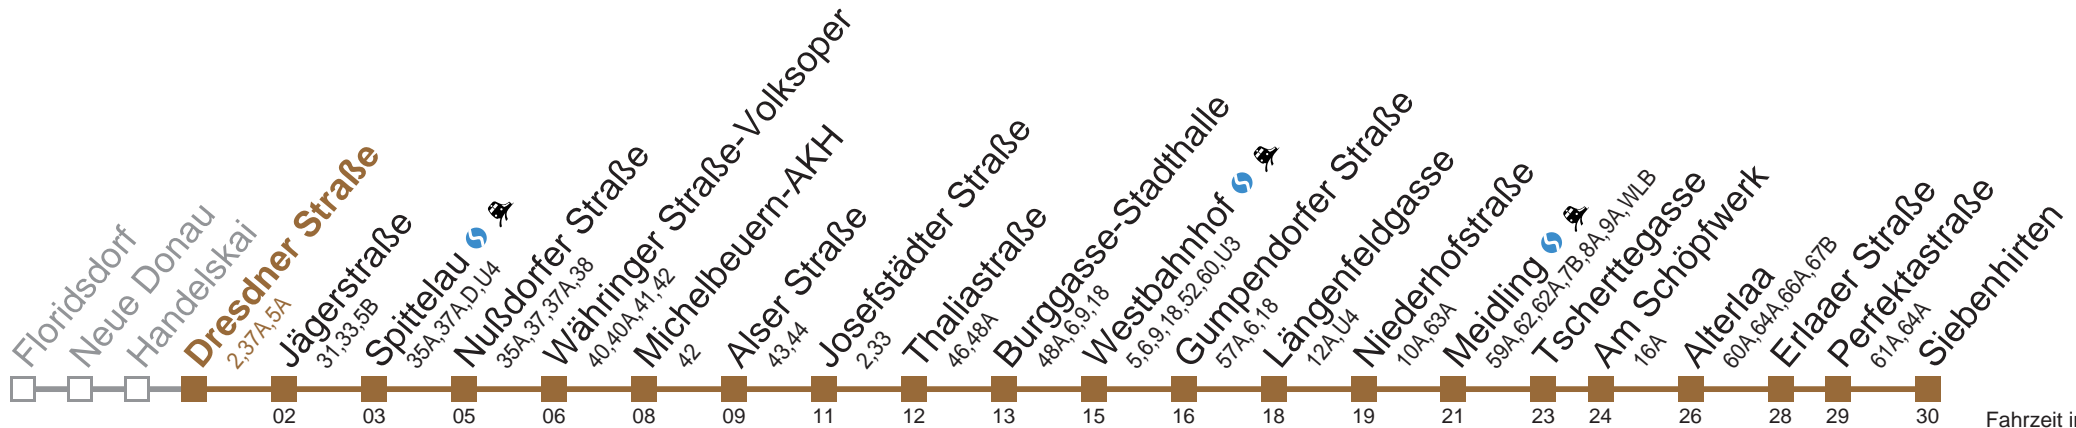

nur montags bis donnerstags bis Michelbeuern-AKH
 nur freitags bis Michelbeuern-AKH
 bis Alterlaa

Kaufen Sie Ihre Tickets bequem mit der WienMobil-App. Buy your tickets easily via our WienMobil app.

U6 Siebenhirten